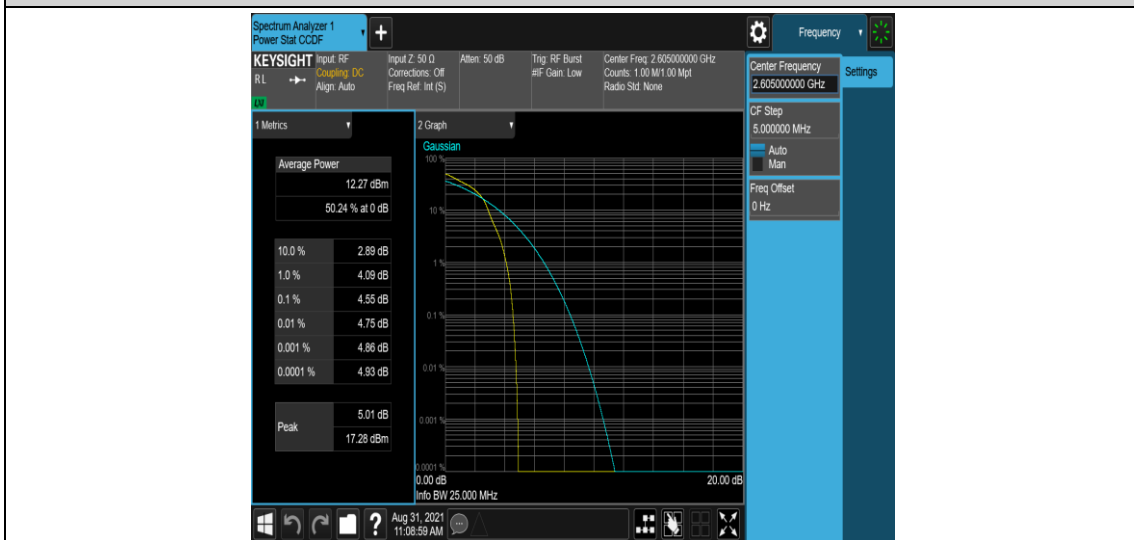

Band41-20MHz-16QAM-40740-1RB#0