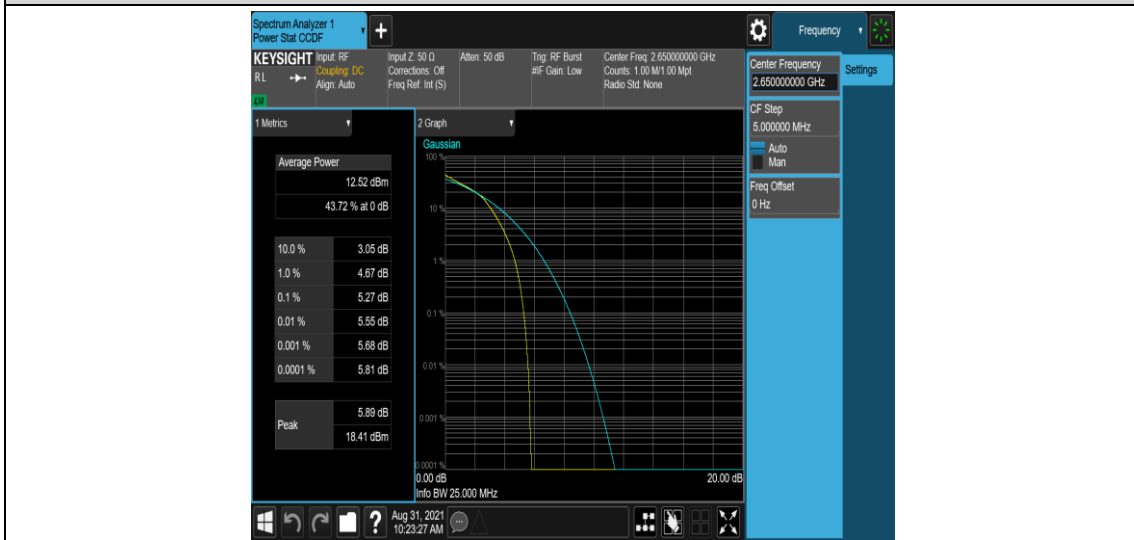

Band41-10MHz-16QAM-41190-50RB#0