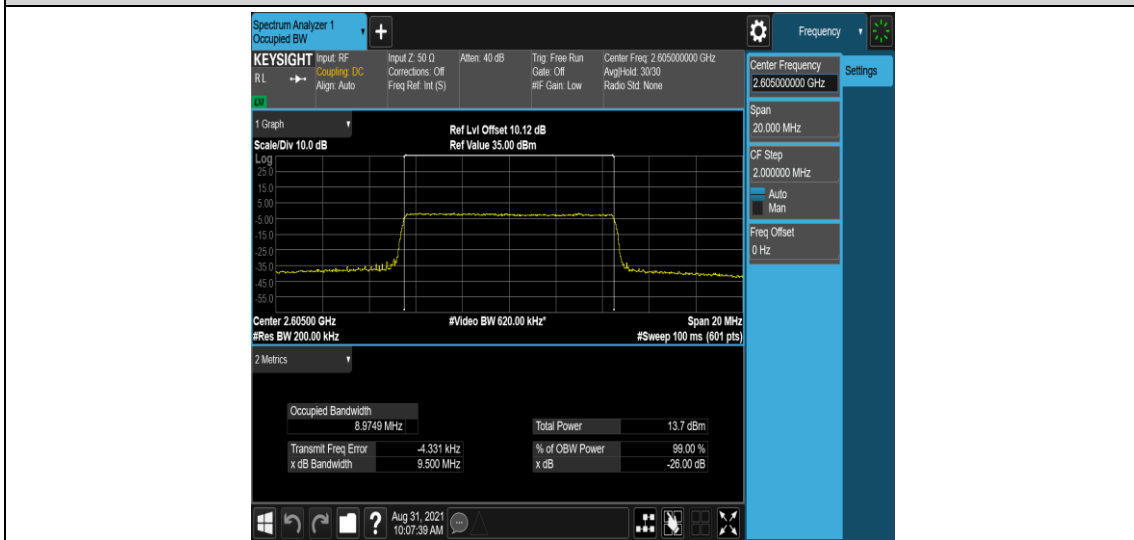

Test Graphs

Band41-5MHz-16QAM-40265-25RB#0

Band41-5MHz-16QAM-40740-25RB#0

Band41-5MHz-16QAM-41215-25RB#0

Band41-10MHz-QPSK-40290-50RB#0

Band41-10MHz-QPSK-40740-50RB#0

Band41-10MHz-QPSK-41190-50RB#0

Band41-10MHz-16QAM-40290-50RB#0