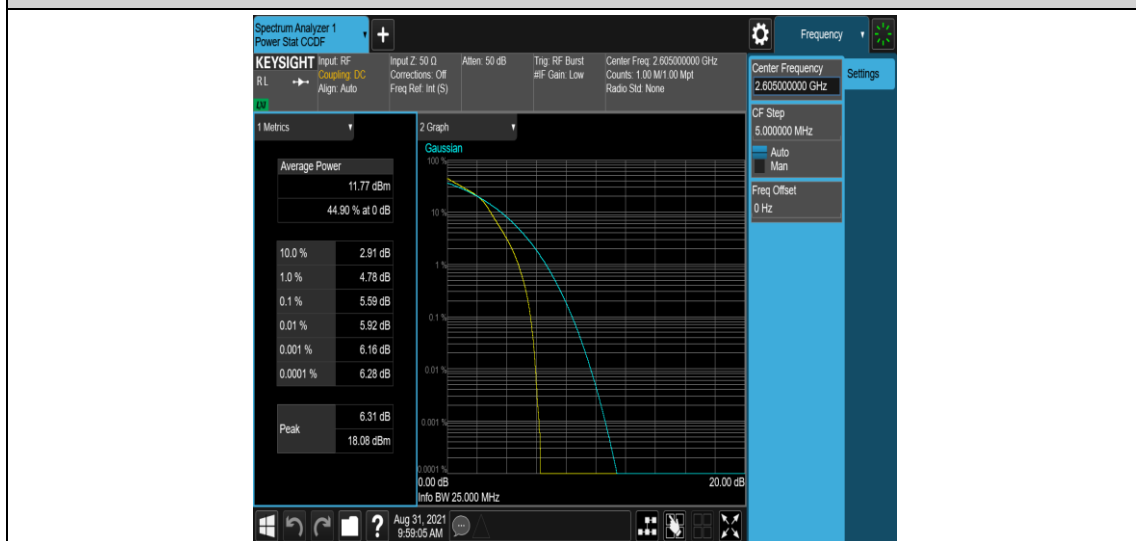

Band41-5MHz-16QAM-40740-25RB#0