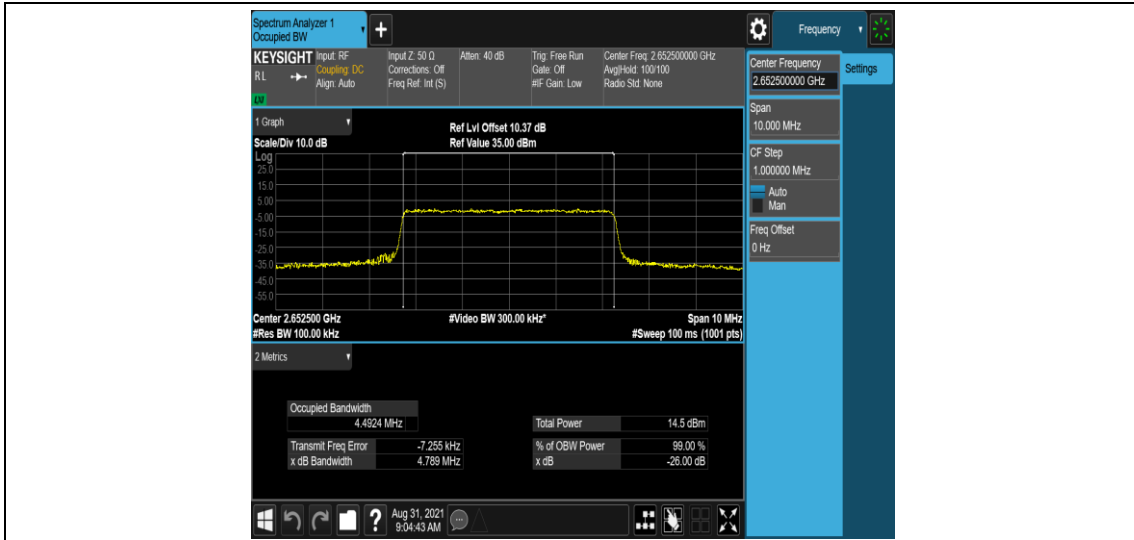

Test Graphs

Band41-5MHz-16QAM-40265-25RB#0

Band41-5MHz-16QAM-40740-25RB#0

Band41-5MHz-16QAM-41215-25RB#0

Band41-10MHz-QPSK-40290-50RB#0

Band41-10MHz-QPSK-40740-50RB#0

Band41-10MHz-QPSK-41190-50RB#0

Band41-10MHz-16QAM-40290-50RB#0