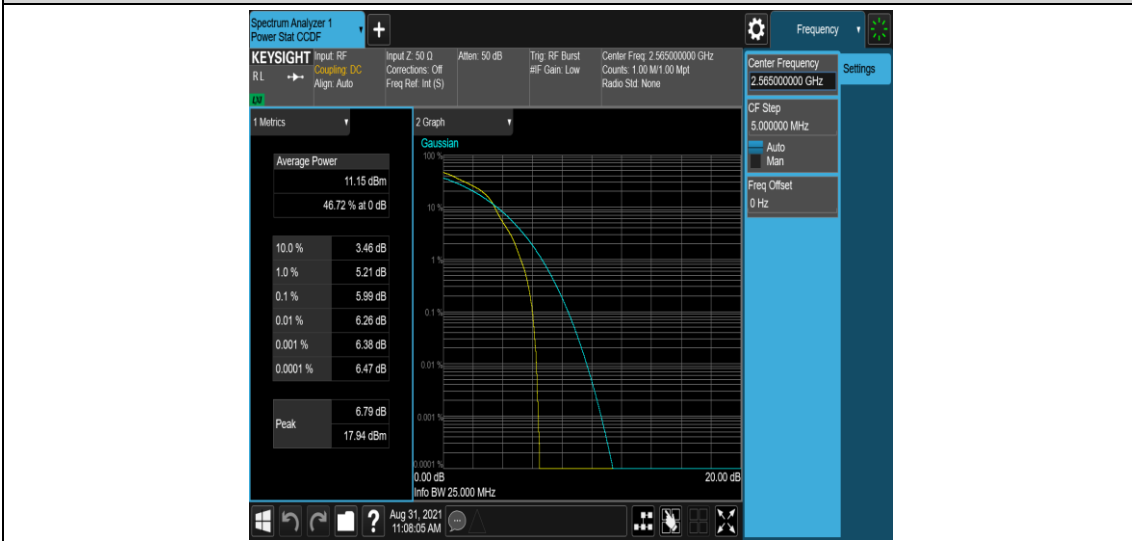

Band41-20MHz-QPSK-40340-100RB#0

Band41-20MHz-QPSK-40740-1RB#0

Band41-20MHz-QPSK-40740-100RB#0

Band41-20MHz-QPSK-41140-1RB#0

Band41-20MHz-QPSK-41140-100RB#0

Band41-20MHz-16QAM-40340-1RB#0

Band41-20MHz-16QAM-40340-100RB#0