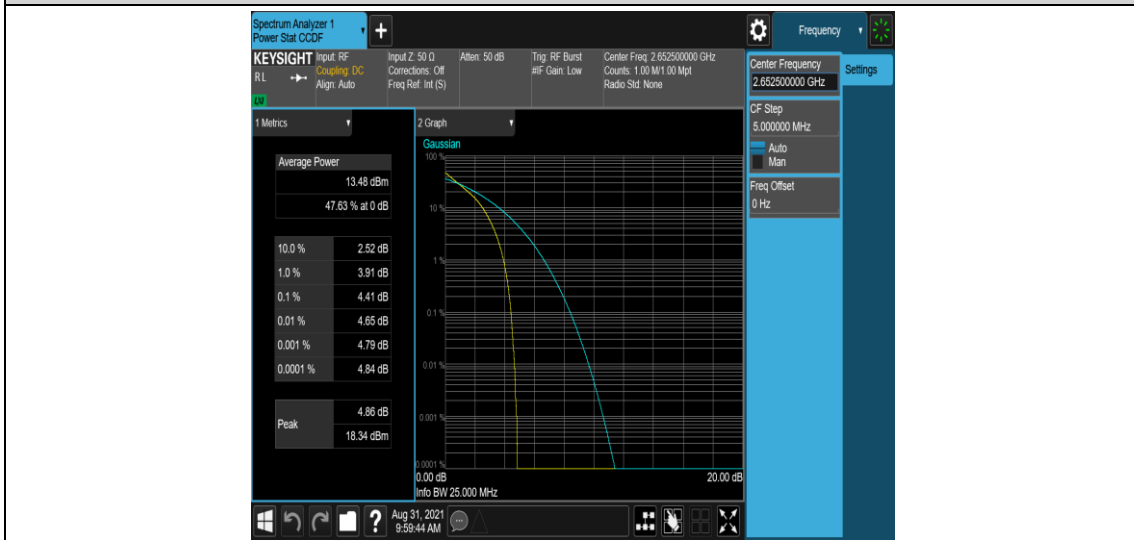

Test Graphs

Band41-5MHz-QPSK-40740-1RB#0

Band41-5MHz-QPSK-40740-25RB#0

Band41-5MHz-QPSK-41215-1RB#0

Band41-5MHz-QPSK-41215-25RB#0

Band41-5MHz-16QAM-40265-1RB#0

Band41-5MHz-16QAM-40265-25RB#0

Band41-5MHz-16QAM-40740-1RB#0