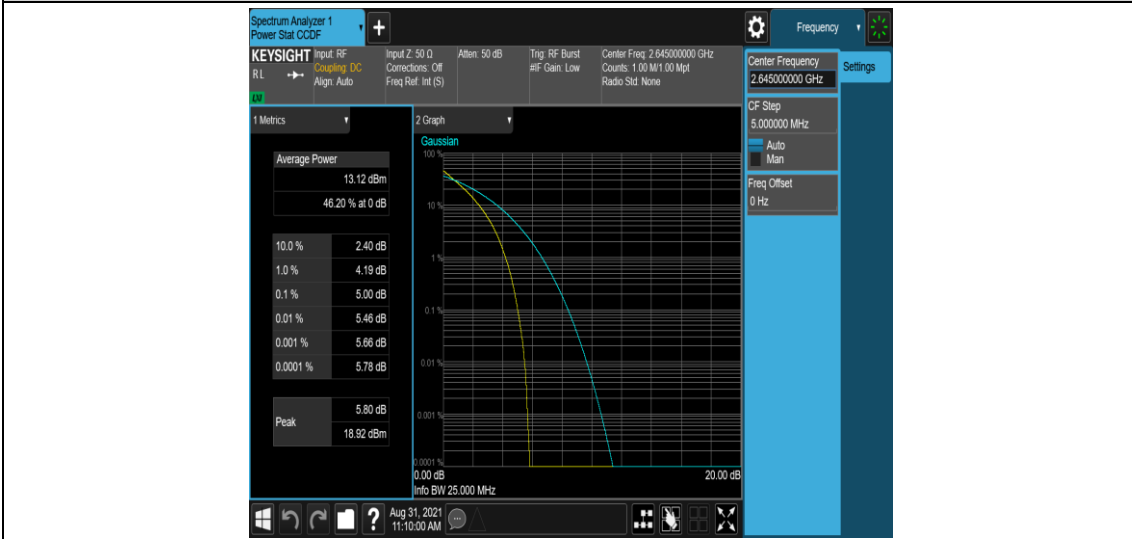

Band41-20MHz-QPSK-40340-100RB#0

Band41-20MHz-QPSK-40740-1RB#0

Band41-20MHz-QPSK-40740-100RB#0

Band41-20MHz-QPSK-41140-1RB#0

Band41-20MHz-QPSK-41140-100RB#0

Band41-20MHz-16QAM-40340-1RB#0

Band41-20MHz-16QAM-40340-100RB#0