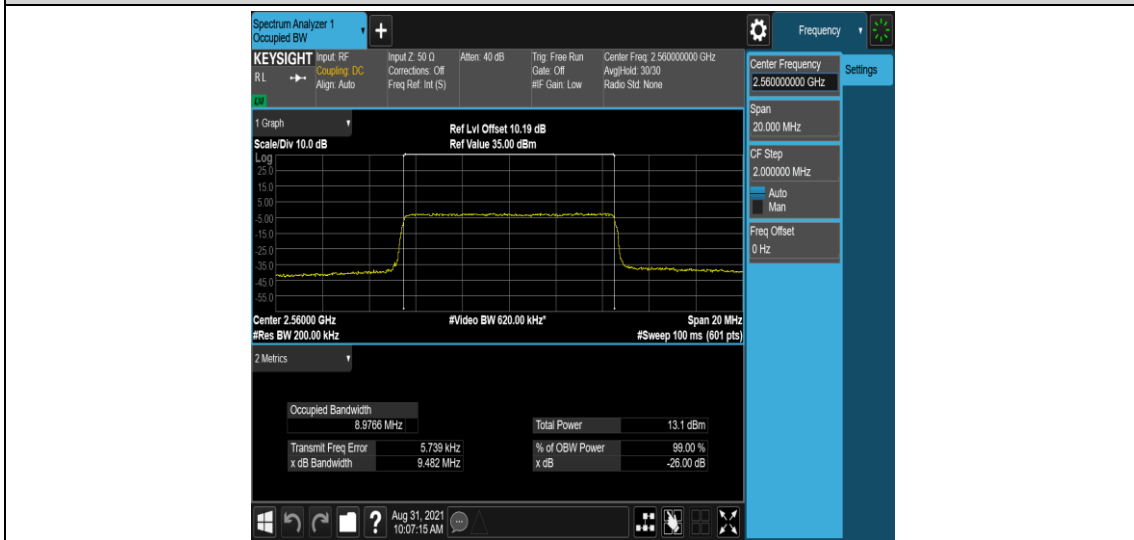

Test Graphs

Band41-5MHz-16QAM-40265-25RB#0

Band41-5MHz-16QAM-40740-25RB#0

Band41-5MHz-16QAM-41215-25RB#0

Band41-10MHz-QPSK-40290-50RB#0

Band41-10MHz-QPSK-40740-50RB#0

Band41-10MHz-QPSK-41190-50RB#0

Band41-10MHz-16QAM-40290-50RB#0