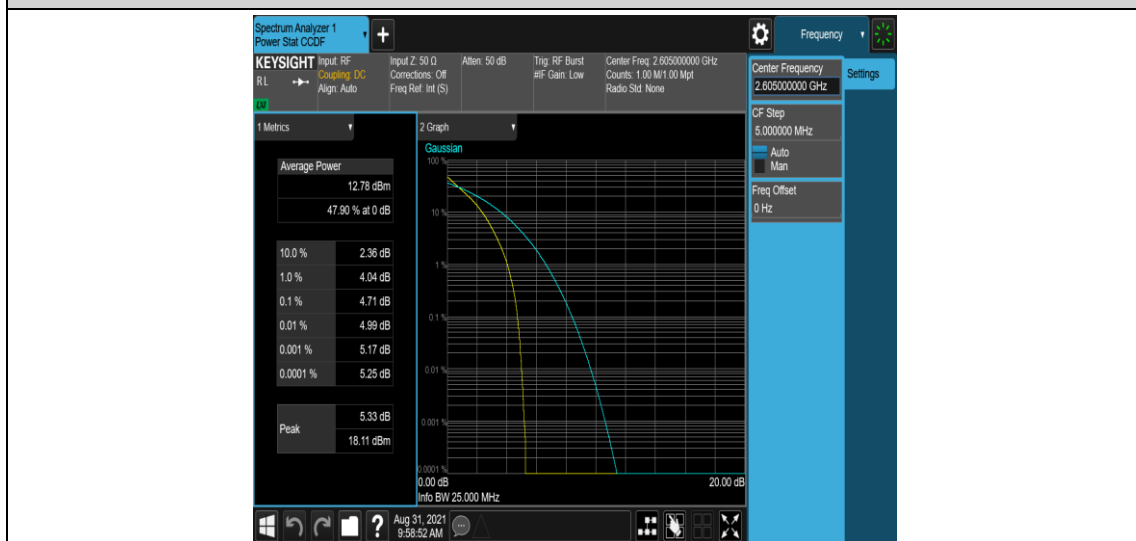

Test Graphs

Band41-5MHz-QPSK-40740-1RB#0

Band41-5MHz-QPSK-40740-25RB#0

Band41-5MHz-QPSK-41215-1RB#0

Band41-5MHz-QPSK-41215-25RB#0

Band41-5MHz-16QAM-40265-1RB#0

Band41-5MHz-16QAM-40265-25RB#0

Band41-5MHz-16QAM-40740-1RB#0