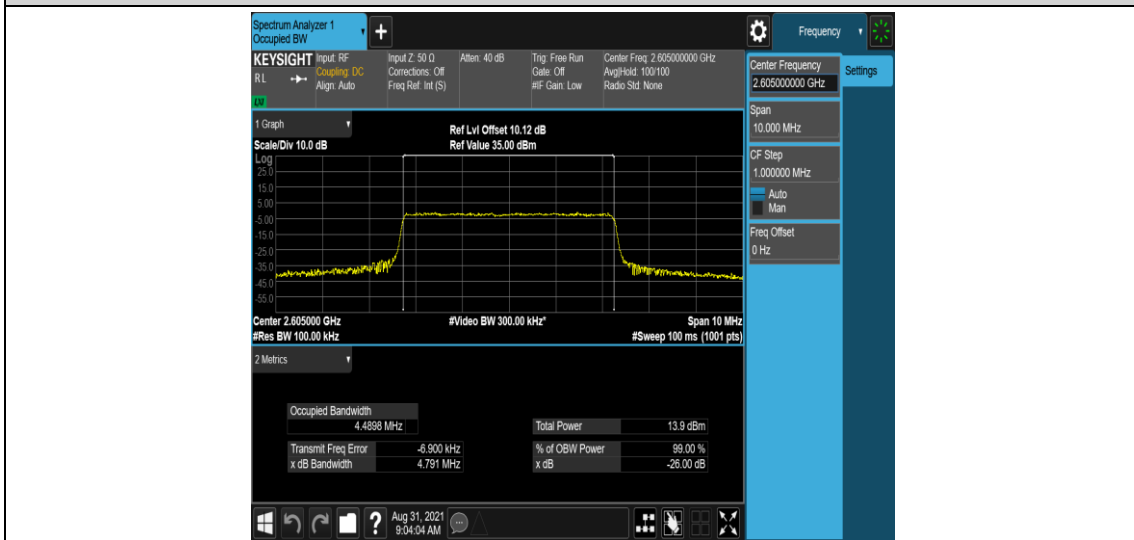

Test Graphs

Band41-5MHz-16QAM-40265-25RB#0

Band41-5MHz-16QAM-40740-25RB#0

Band41-5MHz-16QAM-41215-25RB#0

Band41-10MHz-QPSK-40290-50RB#0

Band41-10MHz-QPSK-40740-50RB#0

Band41-10MHz-QPSK-41190-50RB#0

Band41-10MHz-16QAM-40290-50RB#0