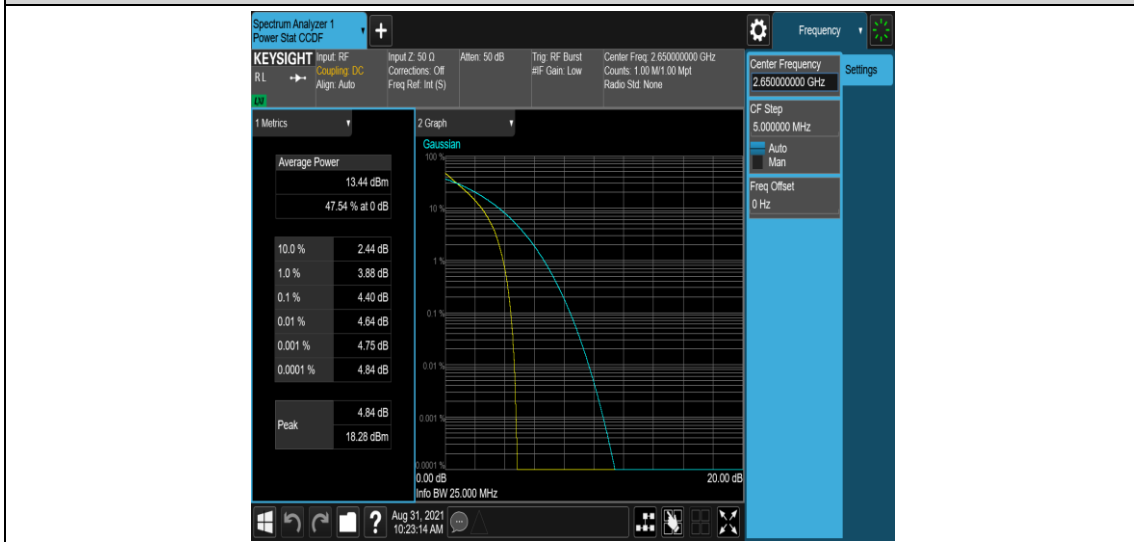

Band41-10MHz-QPSK-41190-50RB#0