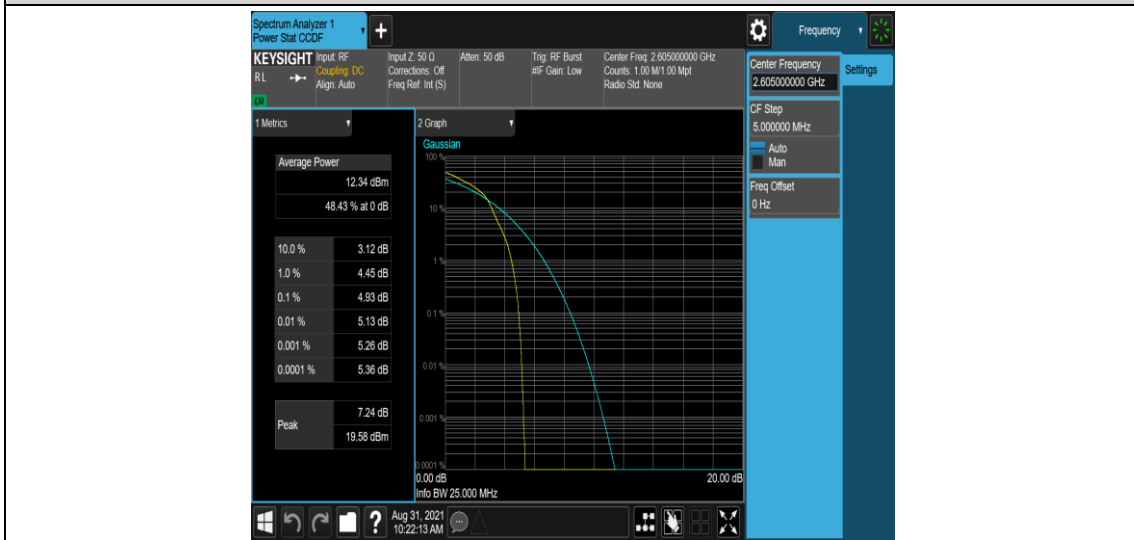

Band41-10MHz-QPSK-41190-1RB#0

Band41-10MHz-QPSK-41190-50RB#0

Band41-10MHz-16QAM-40290-1RB#0

Band41-10MHz-16QAM-40290-50RB#0

Band41-10MHz-16QAM-40740-1RB#0

Band41-10MHz-16QAM-40740-50RB#0

Band41-10MHz-16QAM-41190-1RB#0