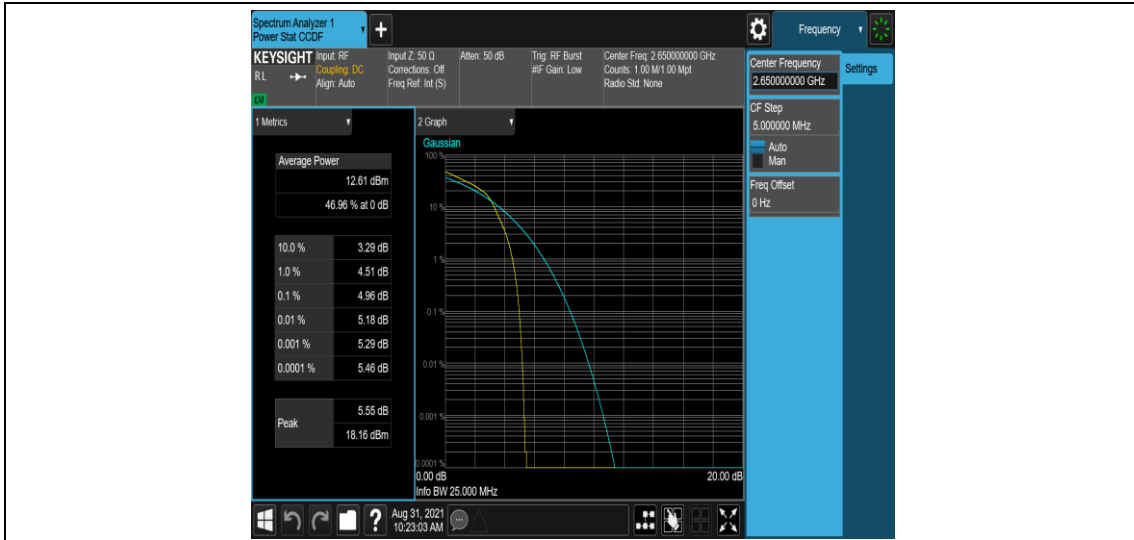

Band41-10MHz-QPSK-41190-1RB#0

Band41-10MHz-QPSK-41190-50RB#0

Band41-10MHz-16QAM-40290-1RB#0

Band41-10MHz-16QAM-40290-50RB#0

Band41-10MHz-16QAM-40740-1RB#0

Band41-10MHz-16QAM-40740-50RB#0

Band41-10MHz-16QAM-41190-1RB#0