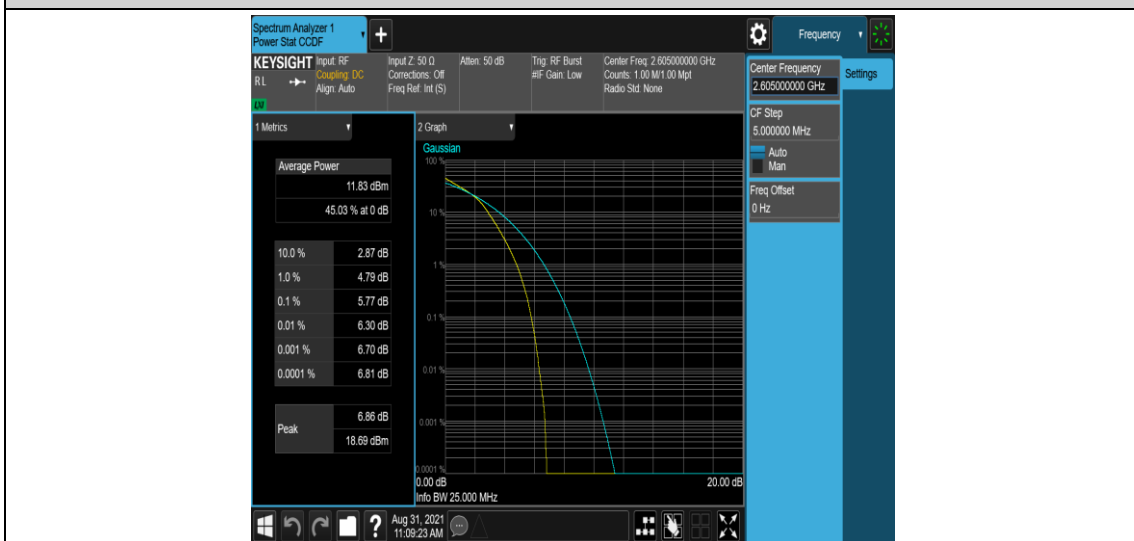

Band41-20MHz-16QAM-40740-100RB#0