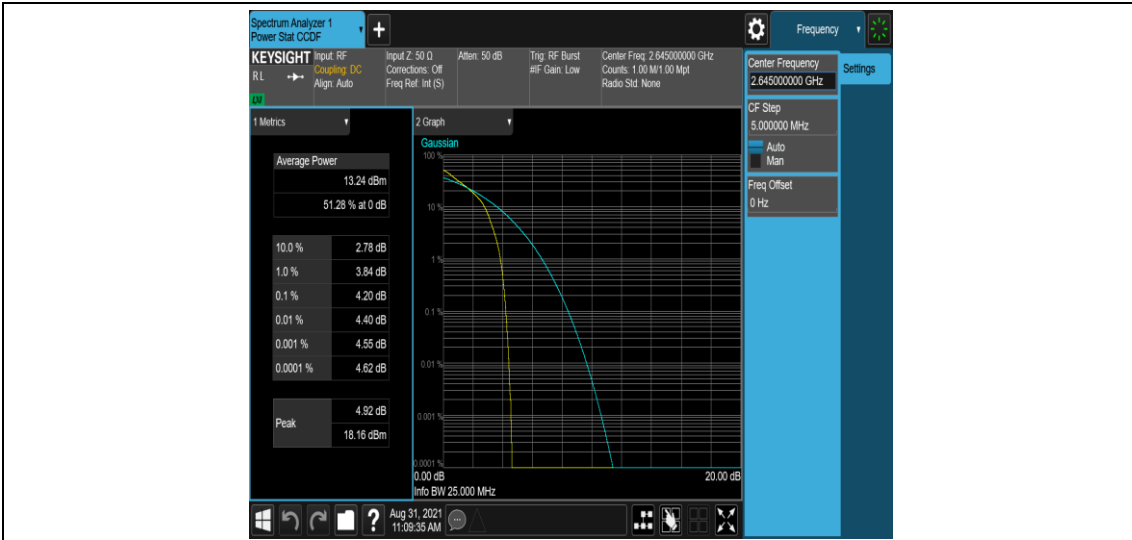

Band41-20MHz-QPSK-40340-100RB#0

Band41-20MHz-QPSK-40740-1RB#0

Band41-20MHz-QPSK-40740-100RB#0

Band41-20MHz-QPSK-41140-1RB#0

Band41-20MHz-QPSK-41140-100RB#0

Band41-20MHz-16QAM-40340-1RB#0

Band41-20MHz-16QAM-40340-100RB#0