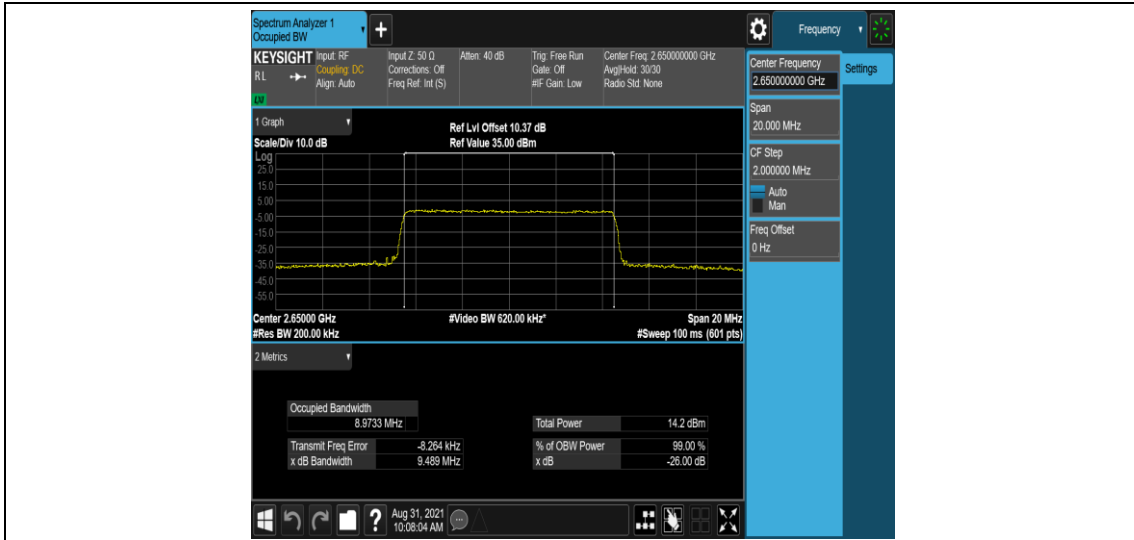

Test Graphs

Band41-5MHz-16QAM-40265-25RB#0

Band41-5MHz-16QAM-40740-25RB#0

Band41-5MHz-16QAM-41215-25RB#0

Band41-10MHz-QPSK-40290-50RB#0

Band41-10MHz-QPSK-40740-50RB#0

Band41-10MHz-QPSK-41190-50RB#0

Band41-10MHz-16QAM-40290-50RB#0