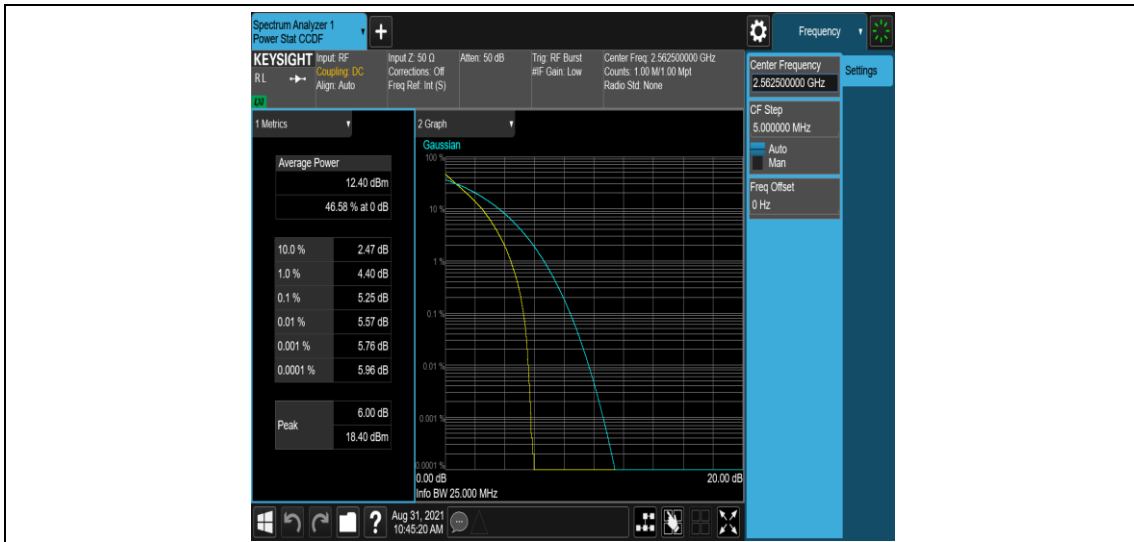

Band41-15MHz-QPSK-40315-75RB#0