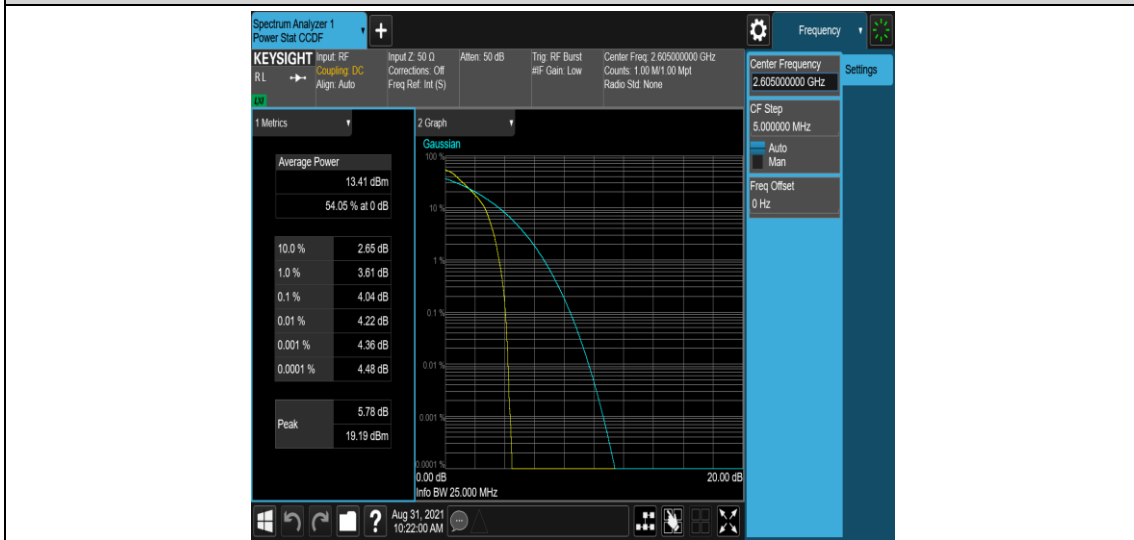

Band41-5MHz-16QAM-40740-25RB#0

Band41-5MHz-16QAM-41215-1RB#0

Band41-5MHz-16QAM-41215-25RB#0

Band41-10MHz-QPSK-40290-1RB#0

Band41-10MHz-QPSK-40290-50RB#0

Band41-10MHz-QPSK-40740-1RB#0

Band41-10MHz-QPSK-40740-50RB#0