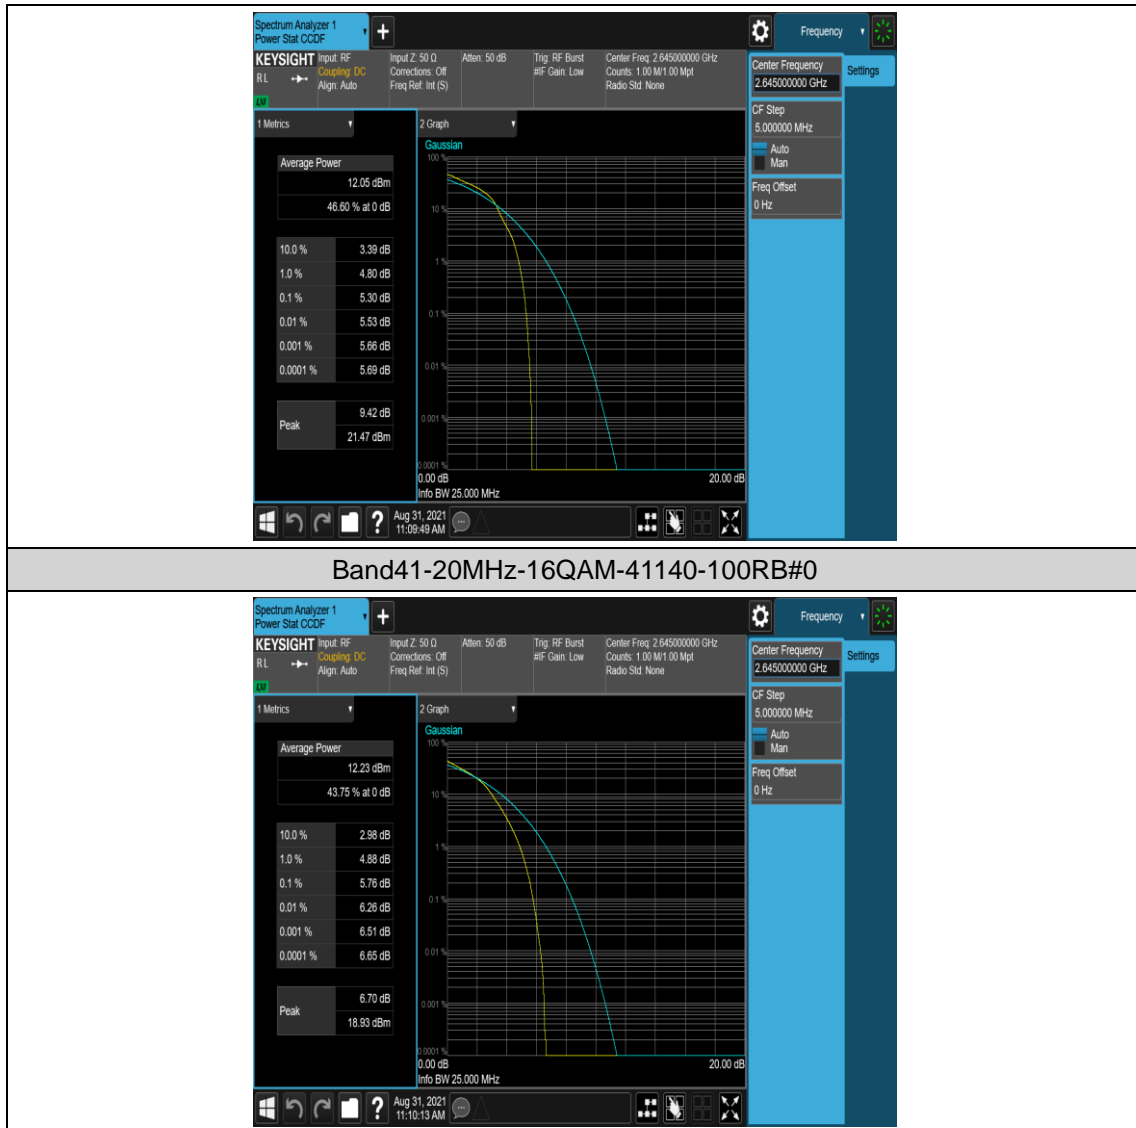

Band41-20MHz-16QAM-41140-1RB#0