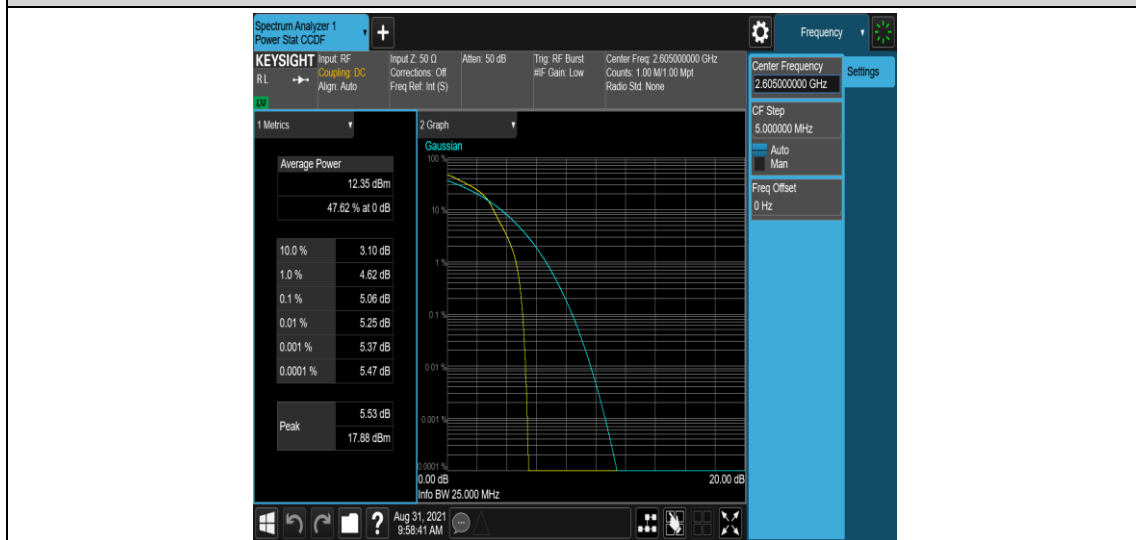

Test Graphs

Band41-5MHz-QPSK-40740-1RB#0

Band41-5MHz-QPSK-40740-25RB#0

Band41-5MHz-QPSK-41215-1RB#0

Band41-5MHz-QPSK-41215-25RB#0

Band41-5MHz-16QAM-40265-1RB#0

Band41-5MHz-16QAM-40265-25RB#0

Band41-5MHz-16QAM-40740-1RB#0