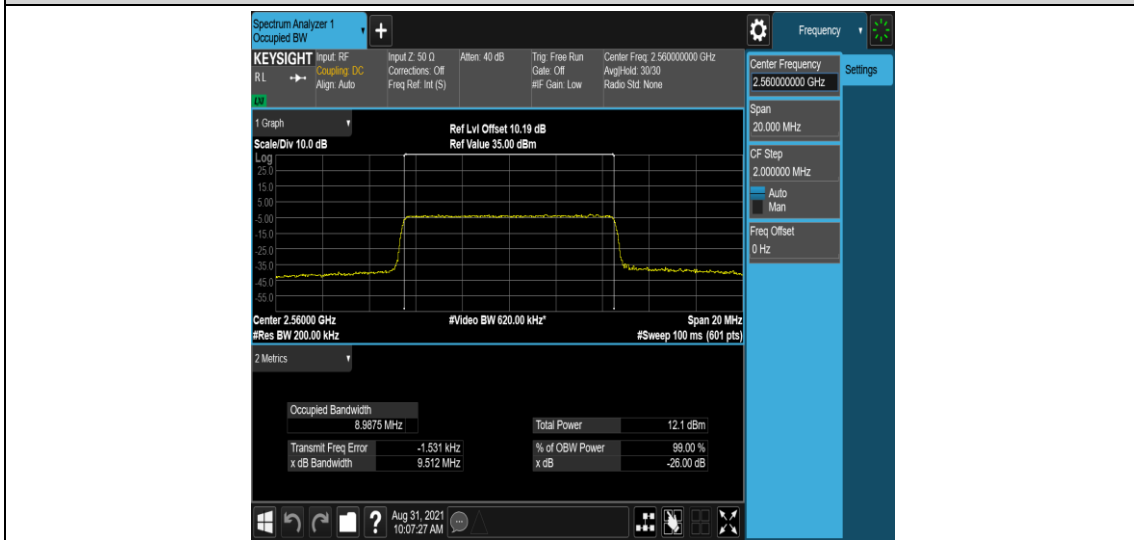

Test Graphs

Band41-5MHz-16QAM-40265-25RB#0

Band41-5MHz-16QAM-40740-25RB#0

Band41-5MHz-16QAM-41215-25RB#0

Band41-10MHz-QPSK-40290-50RB#0

Band41-10MHz-QPSK-40740-50RB#0

Band41-10MHz-QPSK-41190-50RB#0

Band41-10MHz-16QAM-40290-50RB#0