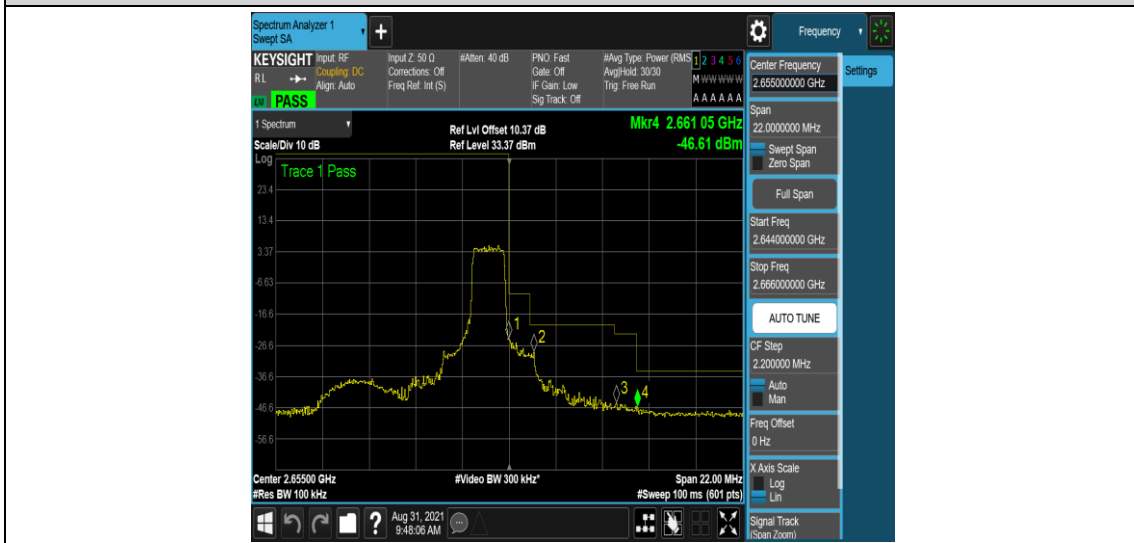

Band41-5MHz-16QAM-41215-1RB#24