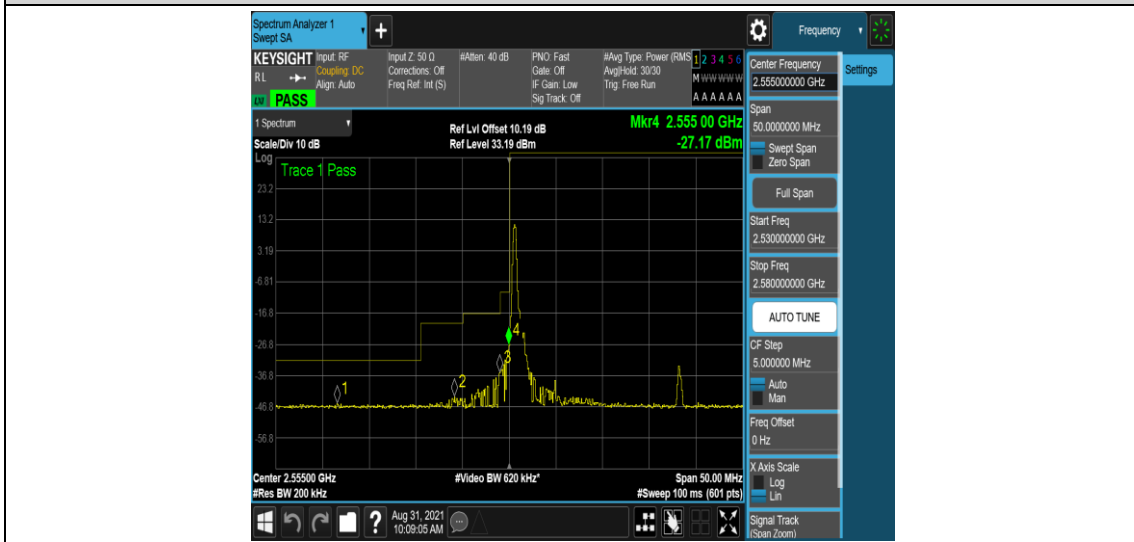

Band41-10MHz-QPSK-40290-50RB#0

Band41-10MHz-QPSK-41190-1RB#0

Band41-10MHz-QPSK-41190-1RB#49

Band41-10MHz-QPSK-41190-50RB#0

Band41-10MHz-16QAM-40290-1RB#0

Band41-10MHz-16QAM-40290-1RB#49

Band41-10MHz-16QAM-40290-50RB#0