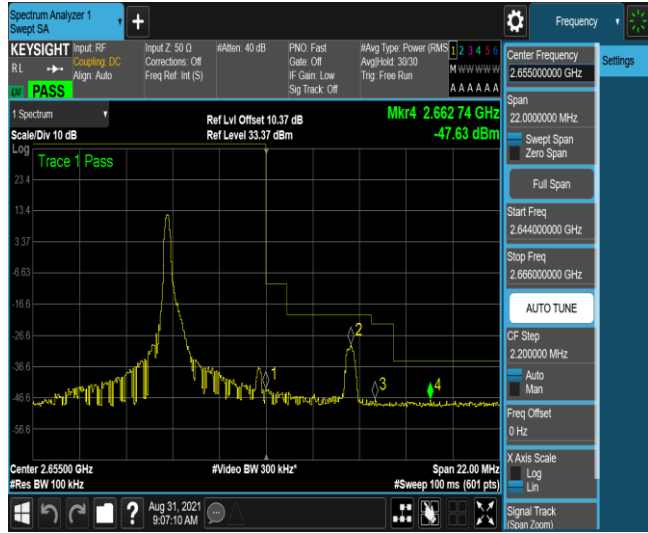

Test Graphs

Band41-5MHz-QPSK-40265-1RB#0

Band41-5MHz-QPSK-40265-1RB#24

Band41-5MHz-QPSK-40265-25RB#0

Band41-5MHz-QPSK-41215-1RB#0

Band41-5MHz-QPSK-41215-1RB#24

Band41-5MHz-QPSK-41215-25RB#0

Band41-5MHz-16QAM-40265-1RB#0