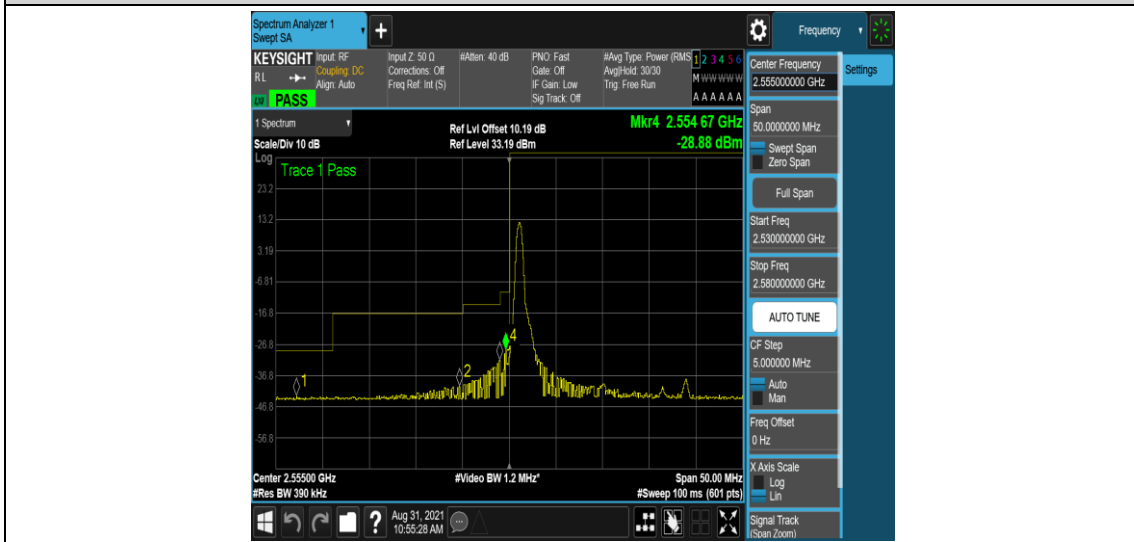

Band41-15MHz-16QAM-41165-75RB#0

Band41-20MHz-QPSK-40340-1RB#0

Band41-20MHz-QPSK-40340-1RB#99

Band41-20MHz-QPSK-40340-100RB#0

Band41-20MHz-QPSK-41140-1RB#0

Band41-20MHz-QPSK-41140-1RB#99

Band41-20MHz-QPSK-41140-100RB#0