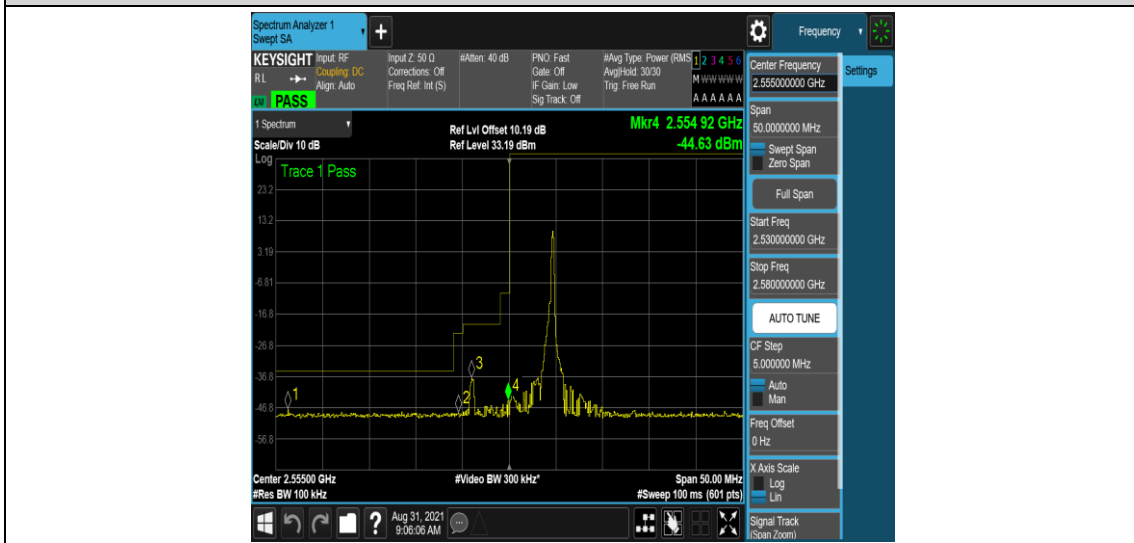

Test Graphs

Band41-5MHz-QPSK-40265-1RB#0

Band41-5MHz-QPSK-40265-1RB#24

Band41-5MHz-QPSK-40265-25RB#0

Band41-5MHz-QPSK-41215-1RB#0

Band41-5MHz-QPSK-41215-1RB#24

Band41-5MHz-QPSK-41215-25RB#0

Band41-5MHz-16QAM-40265-1RB#0