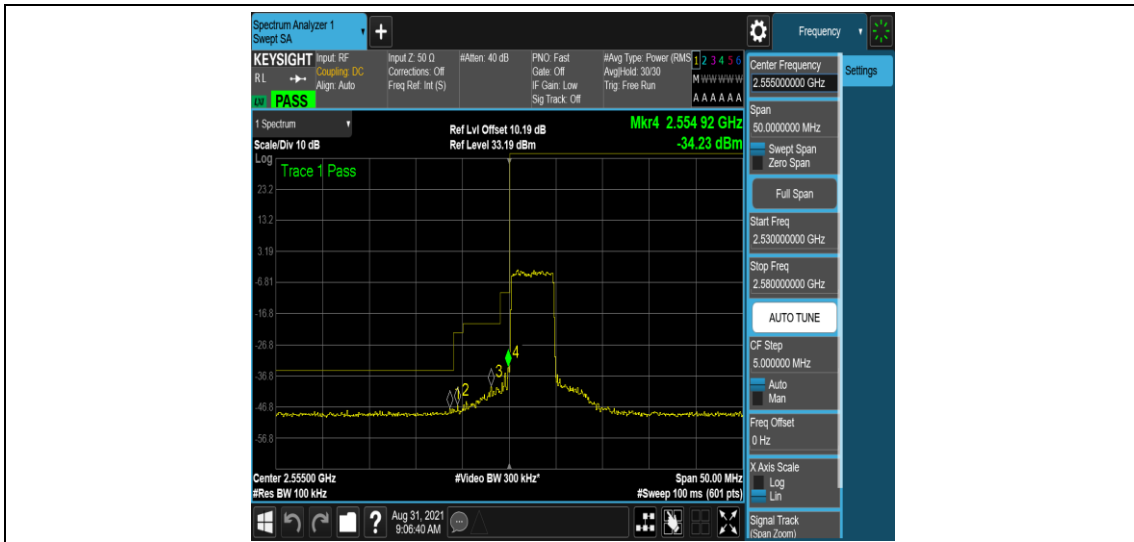

Band41-5MHz-16QAM-40265-25RB#0