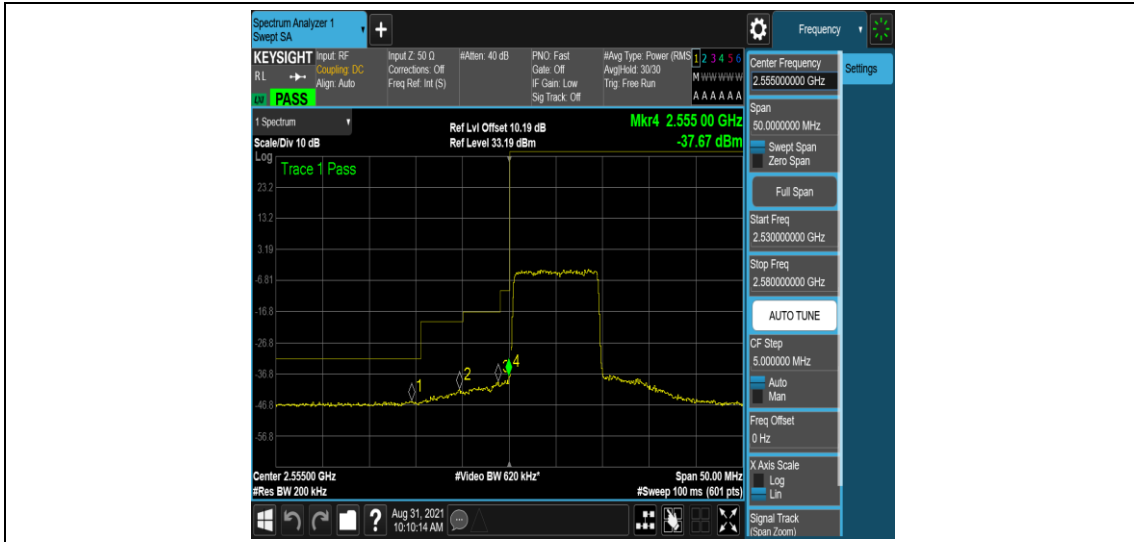

Band41-10MHz-QPSK-40290-50RB#0

Band41-10MHz-QPSK-41190-1RB#0

Band41-10MHz-QPSK-41190-1RB#49

Band41-10MHz-QPSK-41190-50RB#0

Band41-10MHz-16QAM-40290-1RB#0

Band41-10MHz-16QAM-40290-1RB#49

Band41-10MHz-16QAM-40290-50RB#0