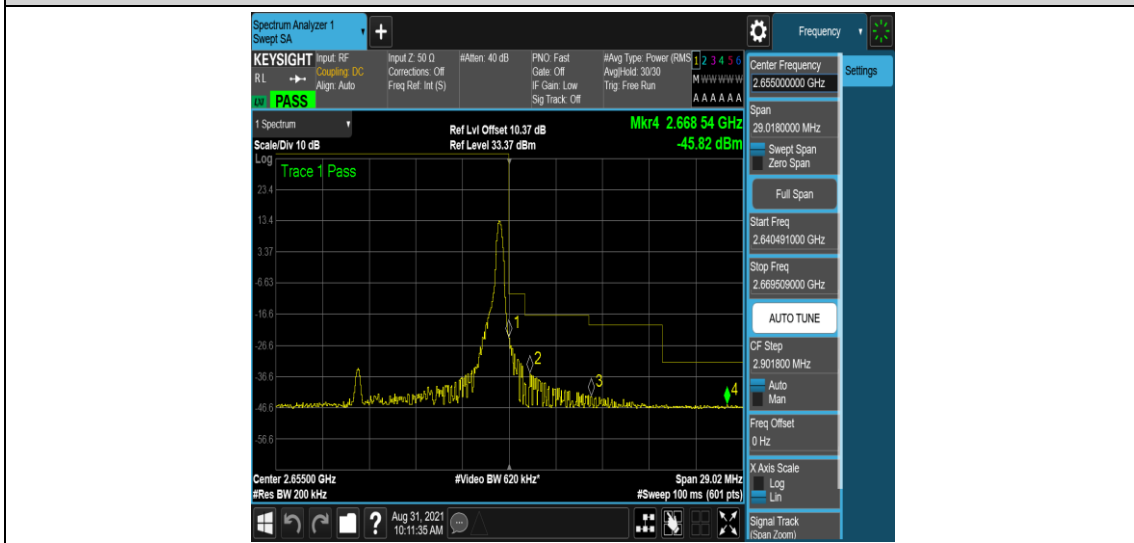

Band41-10MHz-16QAM-41190-1RB#49