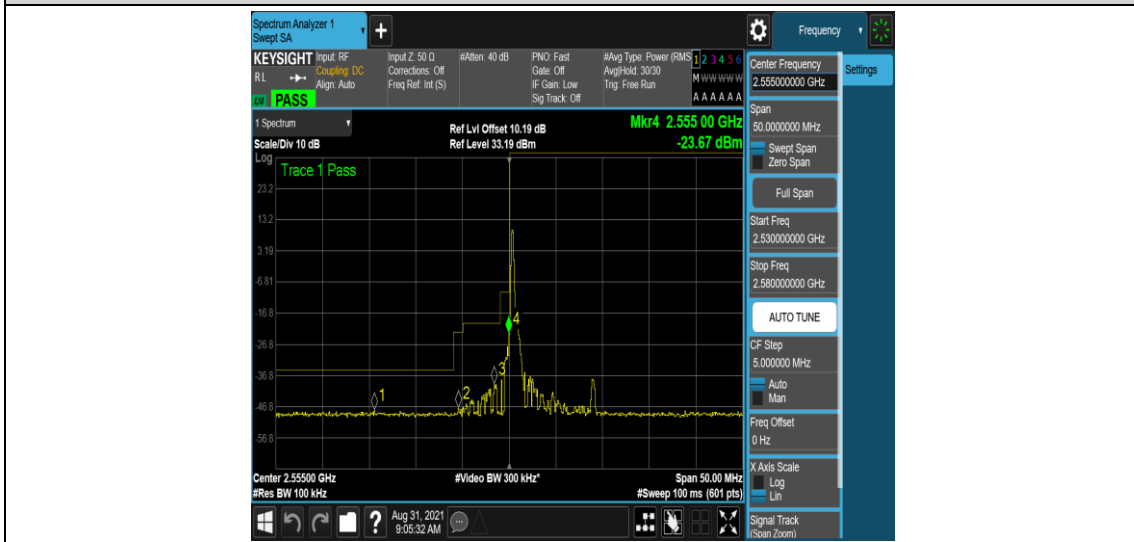

Test Graphs

Band41-5MHz-QPSK-40265-1RB#0

Band41-5MHz-QPSK-40265-1RB#24

Band41-5MHz-QPSK-40265-25RB#0

Band41-5MHz-QPSK-41215-1RB#0

Band41-5MHz-QPSK-41215-1RB#24

Band41-5MHz-QPSK-41215-25RB#0

Band41-5MHz-16QAM-40265-1RB#0