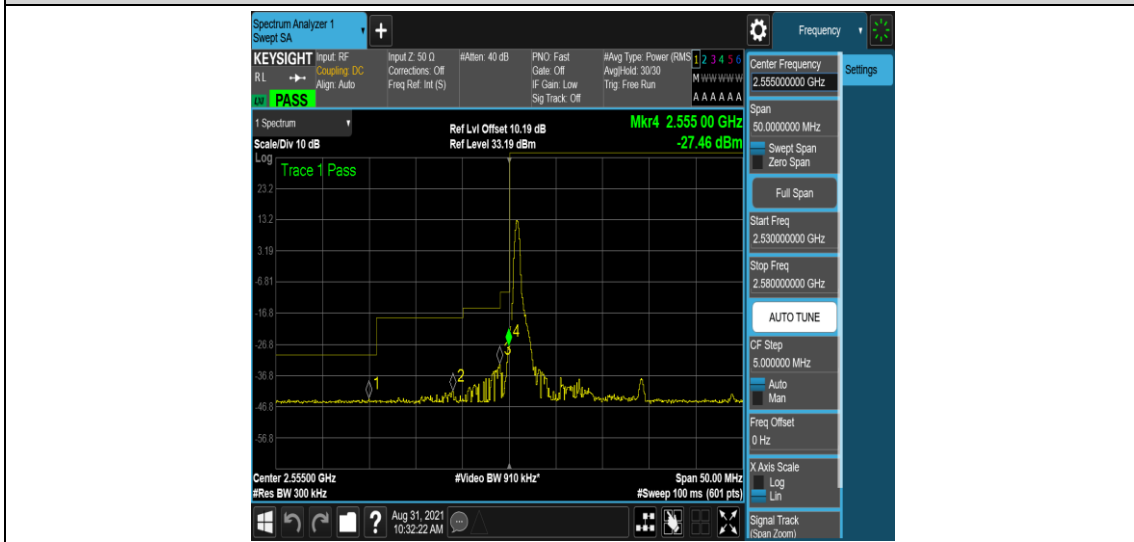

Band41-15MHz-QPSK-40315-1RB#0