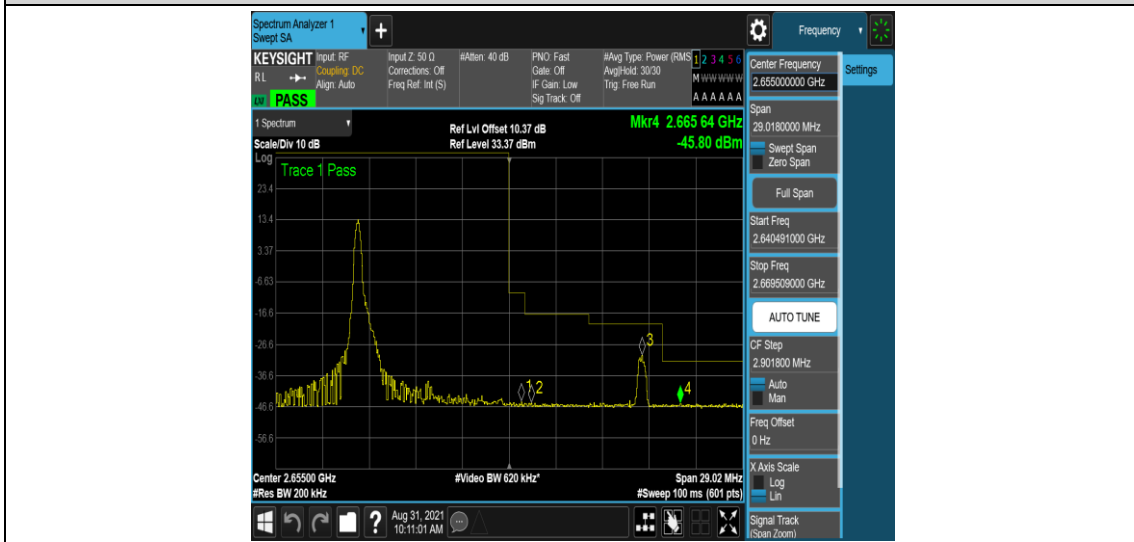

Band41-10MHz-QPSK-40290-50RB#0

Band41-10MHz-QPSK-41190-1RB#0

Band41-10MHz-QPSK-41190-1RB#49

Band41-10MHz-QPSK-41190-50RB#0

Band41-10MHz-16QAM-40290-1RB#0

Band41-10MHz-16QAM-40290-1RB#49

Band41-10MHz-16QAM-40290-50RB#0