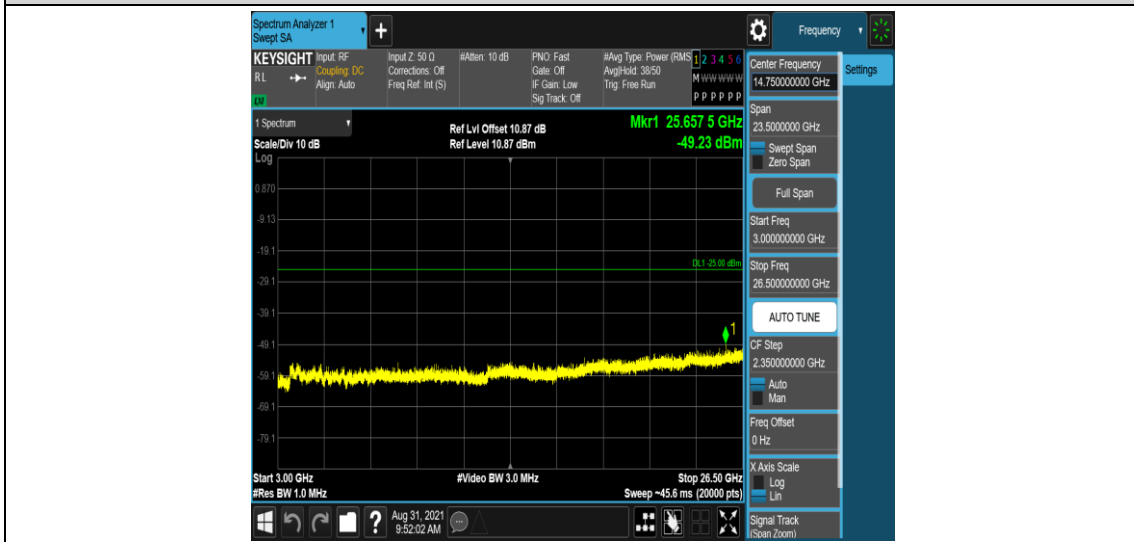

Band41-5MHz-QPSK-40740-1RB#0-Range5:3000~26500MHz

Band41-5MHz-QPSK-41215-1RB#0-Range1:0.009~0.15MHz