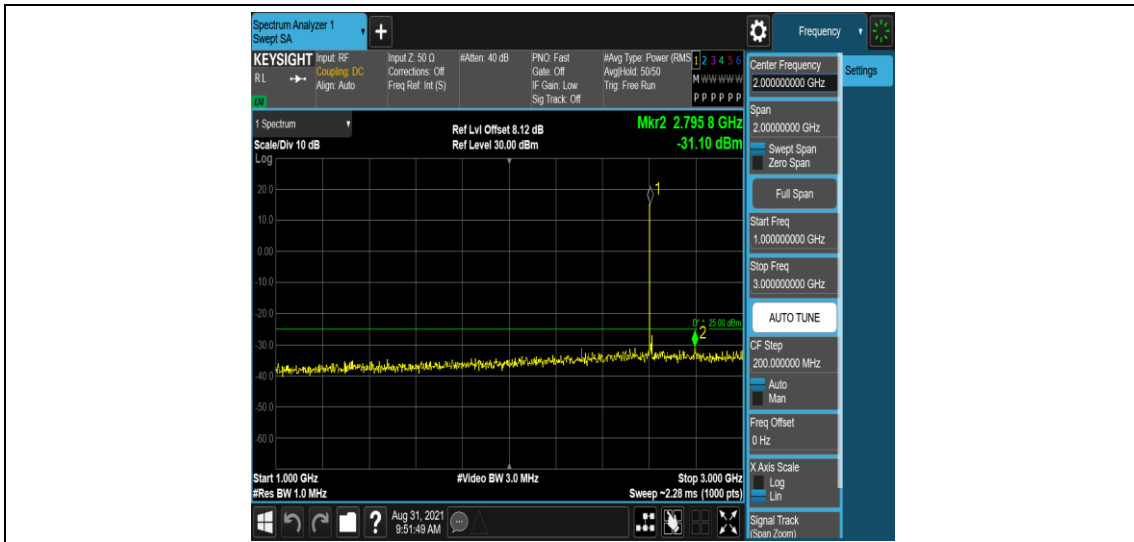

Band41-5MHz-QPSK-40265-1RB#0-Range5:3000~26500MHz

Band41-5MHz-QPSK-40740-1RB#0-Range1:0.009~0.15MHz

Band41-5MHz-QPSK-40740-1RB#0-Range2:0.15~30MHz

Band41-5MHz-QPSK-40740-1RB#0-Range3:30~1000MHz

Band41-5MHz-QPSK-40740-1RB#0-Range4:1000~3000MHz