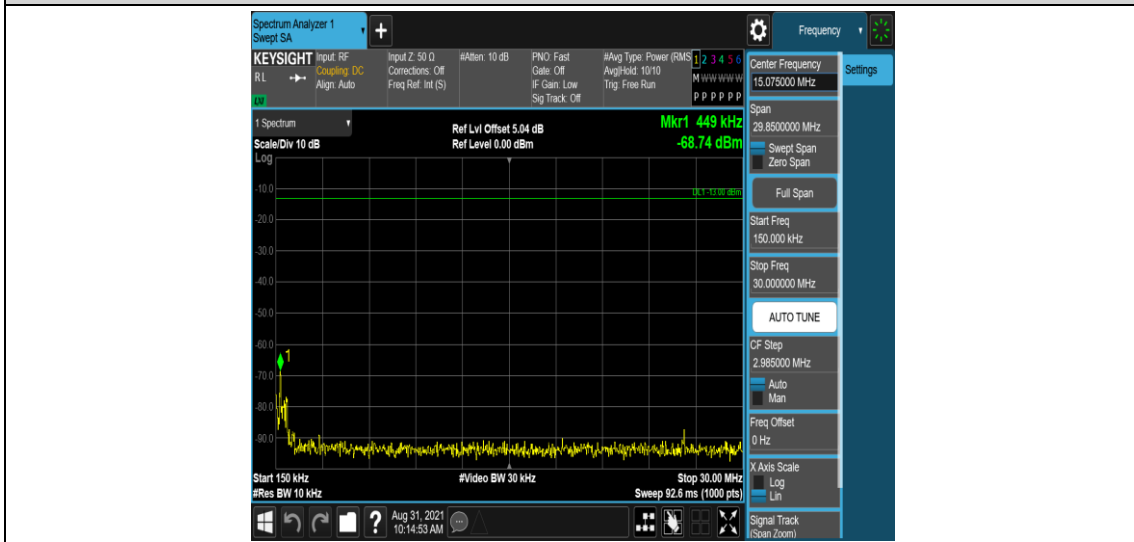

Band41-10MHz-QPSK-40740-1RB#0-Range2:0.15~30MHz

Band41-10MHz-QPSK-40740-1RB#0-Range3:30~1000MHz