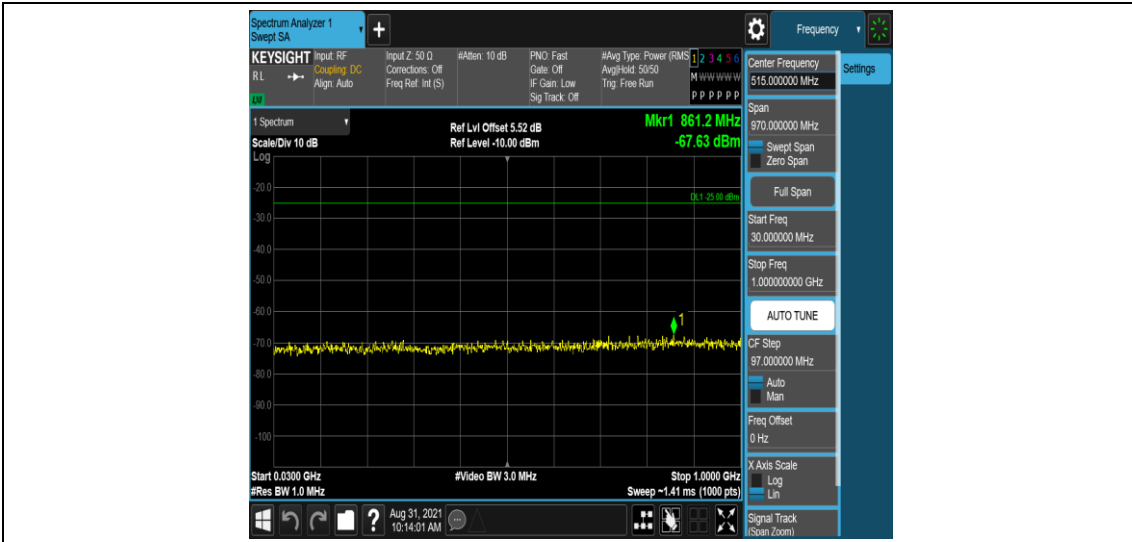

Band41-10MHz-QPSK-41190-1RB#0-Range5:3.000~26.500MHz

Band41-10MHz-16QAM-40290-1RB#0-Range1:0.009~0.15MHz

Band41-10MHz-16QAM-40290-1RB#0-Range2:0.15~30MHz

Band41-10MHz-16QAM-40290-1RB#0-Range3:30~1000MHz

Band41-10MHz-16QAM-40290-1RB#0-Range4:1000~3000MHz