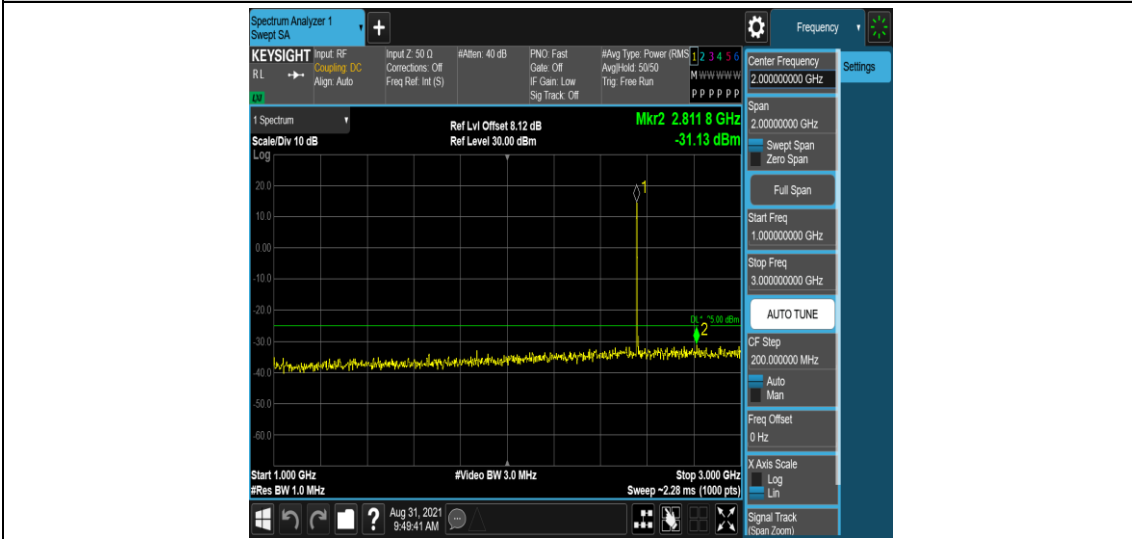

Band41-5MHz-QPSK-40265-1RB#0-Range4:1000~3000MHz

Band41-5MHz-QPSK-40265-1RB#0-Range5:3000~26500MHz