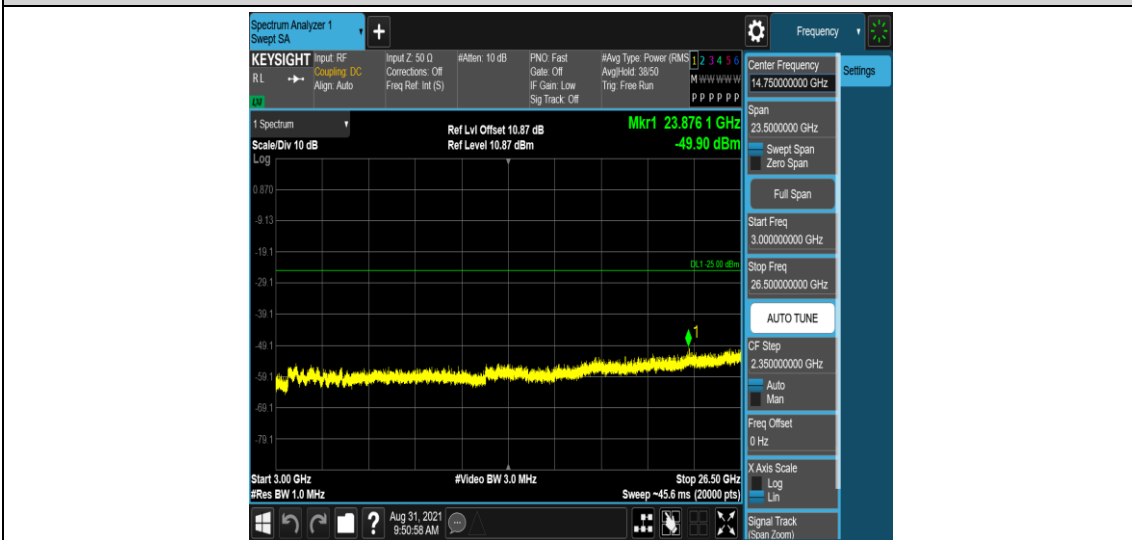

Band41-5MHz-16QAM-40265-1RB#0-Range5:3000~26500MHz

Band41-5MHz-16QAM-40740-1RB#0-Range1:0.009~0.15MHz