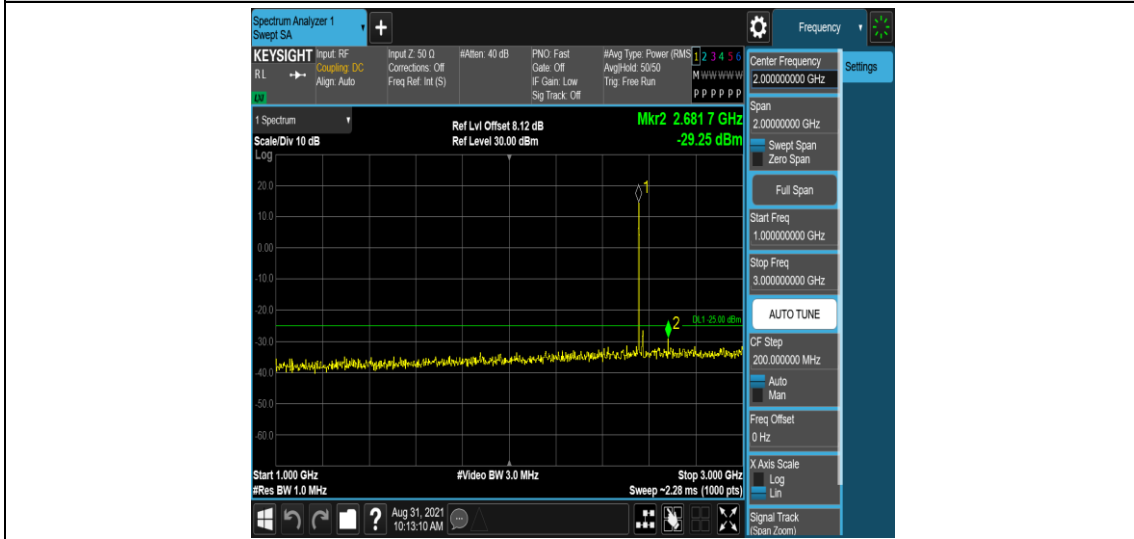

Band41-5MHz-16QAM-41215-1RB#0-Range5:3000~26500MHz

Band41-10MHz-QPSK-40290-1RB#0-Range1:0.009~0.15MHz

Band41-10MHz-QPSK-40290-1RB#0-Range2:0.15~30MHz

Band41-10MHz-QPSK-40290-1RB#0-Range3:30~1000MHz

Band41-10MHz-QPSK-40290-1RB#0-Range4:1000~3000MHz