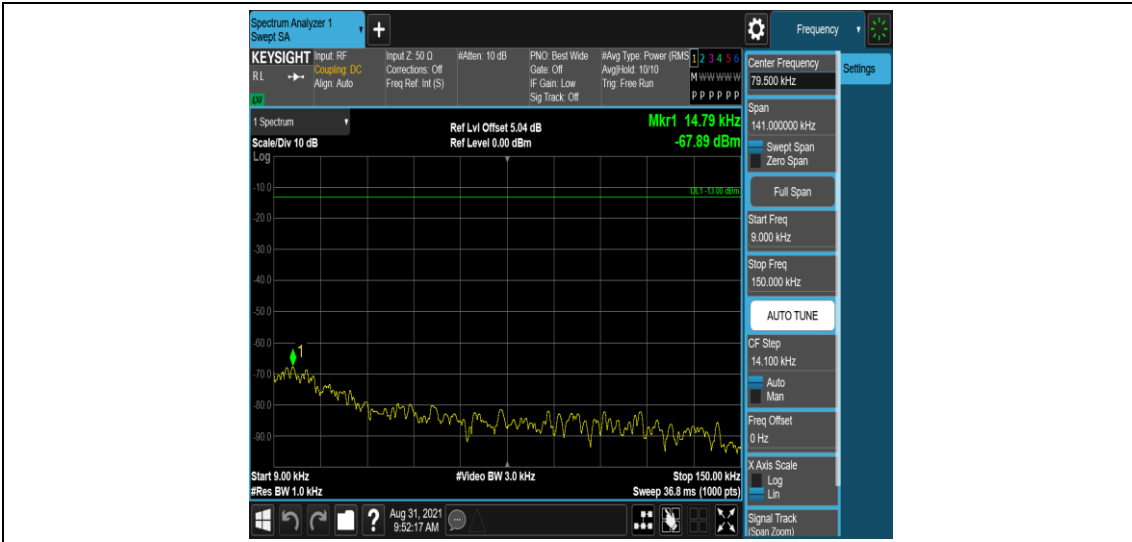

Band41-5MHz-16QAM-40740-1RB#0-Range1:0.009~0.15MHz

Band41-5MHz-16QAM-40740-1RB#0-Range2:0.15~30MHz