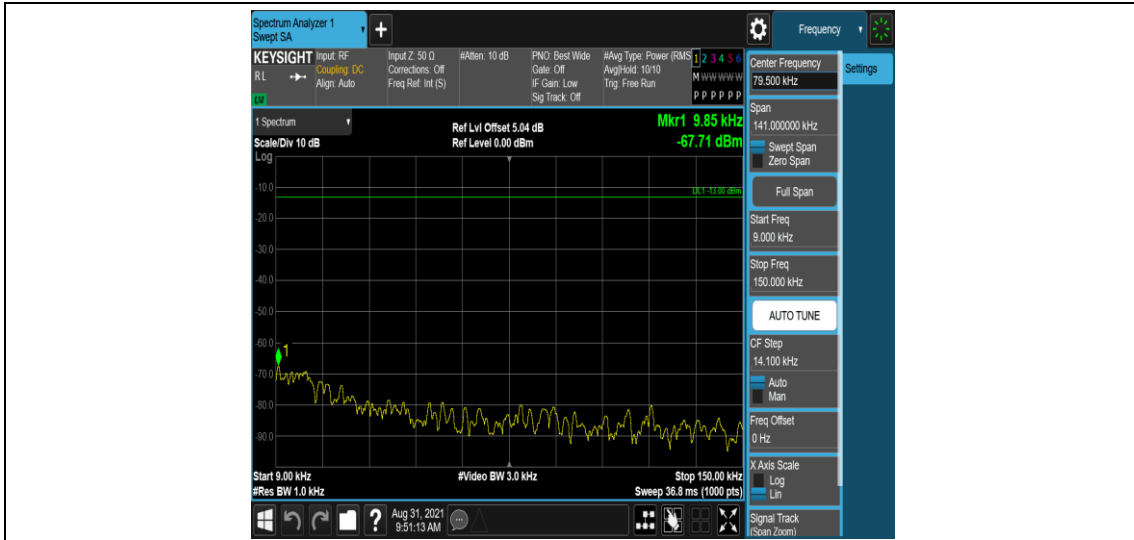

Band41-5MHz-QPSK-40740-1RB#0-Range1:0.009~0.15MHz

Band41-5MHz-QPSK-40740-1RB#0-Range2:0.15~30MHz