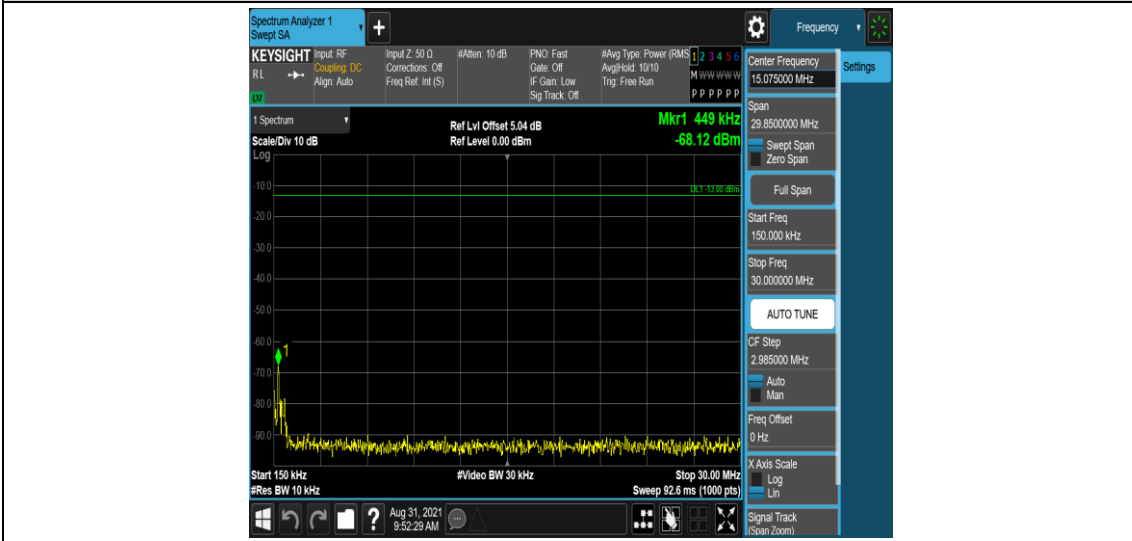

Band41-5MHz-16QAM-40740-1RB#0-Range2:0.15~30MHz

Band41-5MHz-16QAM-40740-1RB#0-Range3:30~1000MHz