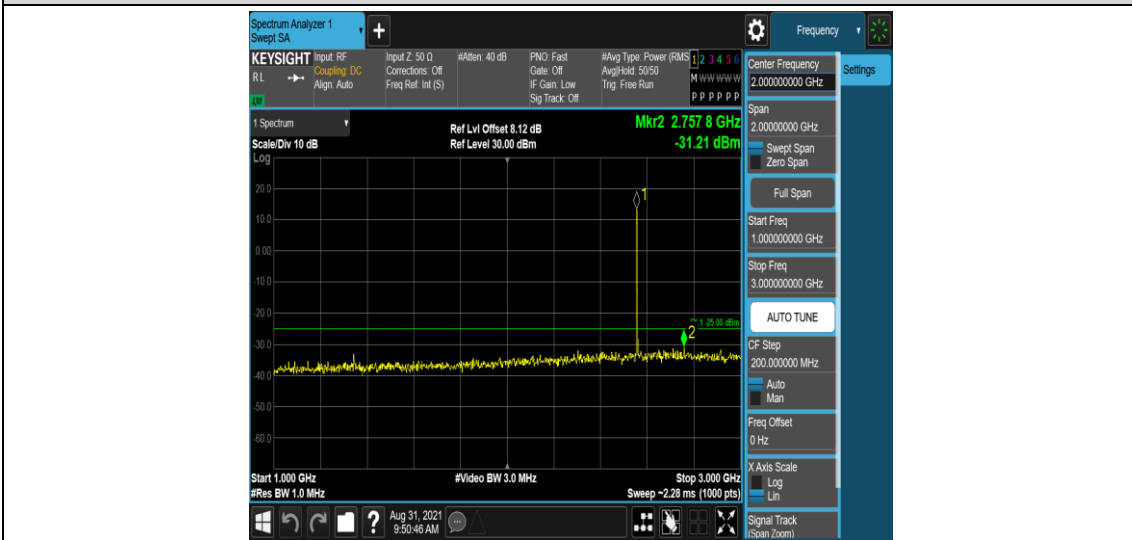

Band41-5MHz-QPSK-41215-1RB#0-Range5:3000~26500MHz

Band41-5MHz-16QAM-40265-1RB#0-Range1:0.009~0.15MHz

Band41-5MHz-16QAM-40265-1RB#0-Range2:0.15~30MHz

Band41-5MHz-16QAM-40265-1RB#0-Range3:30~1000MHz

Band41-5MHz-16QAM-40265-1RB#0-Range4:1000~3000MHz