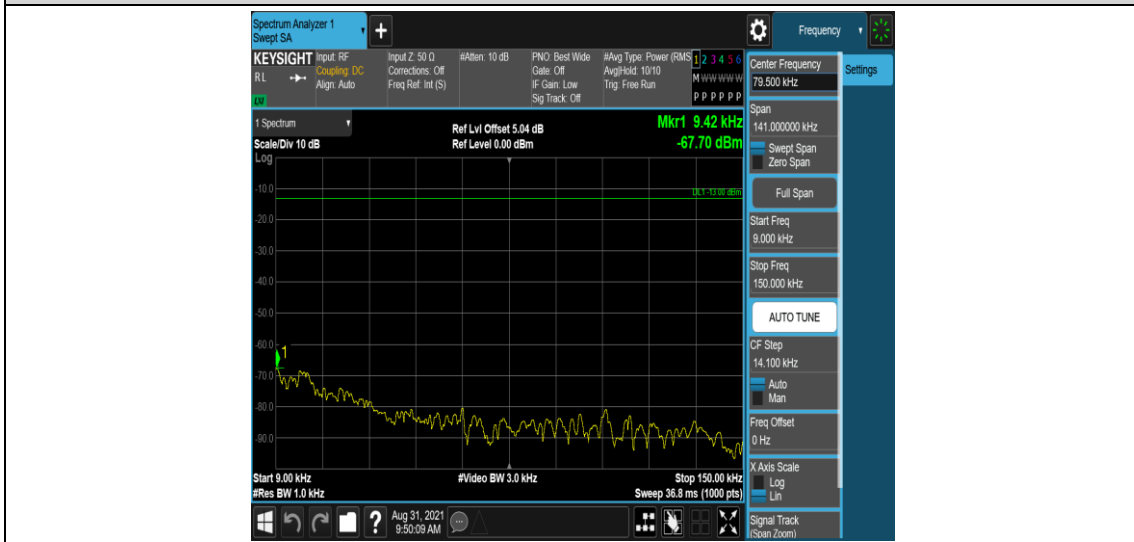

Band41-5MHz-16QAM-40265-1RB#0-Range1:0.009~0.15MHz

Band41-5MHz-16QAM-40265-1RB#0-Range2:0.15~30MHz