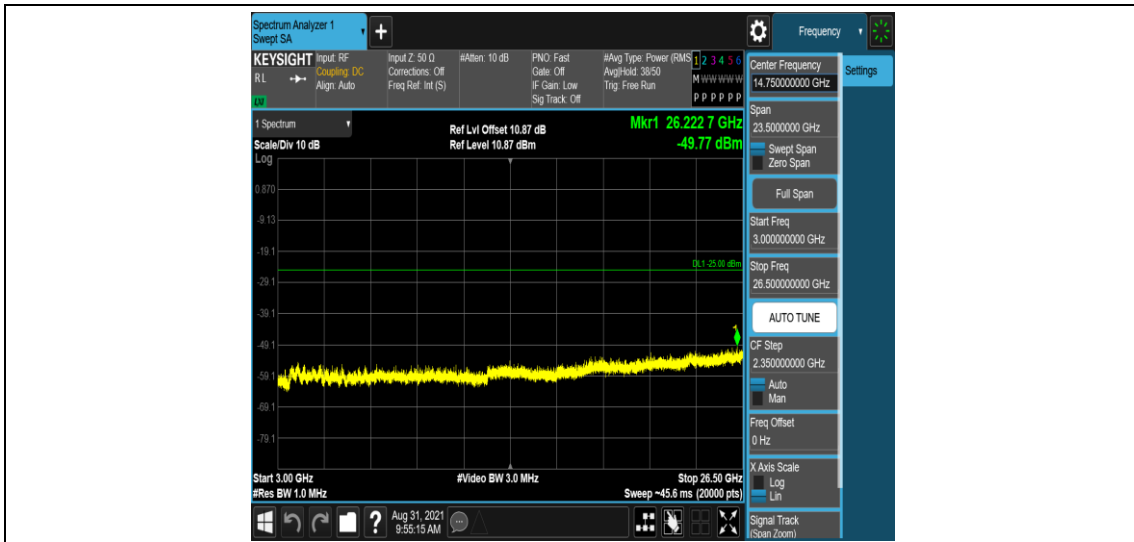

Band41-5MHz-16QAM-41215-1RB#0-Range5:3000~26500MHz

Band41-10MHz-QPSK-40290-1RB#0-Range1:0.009~0.15MHz