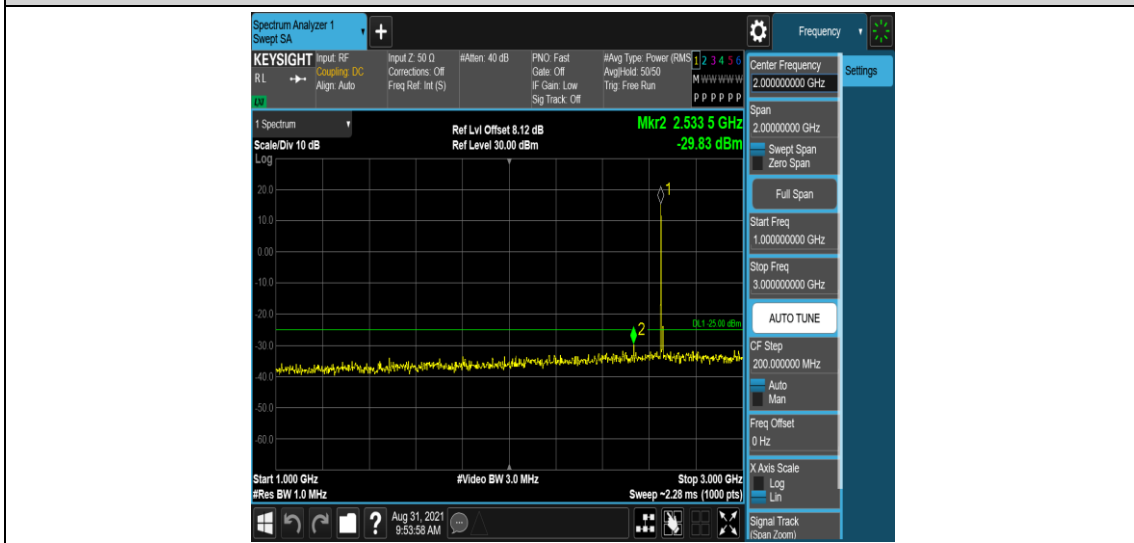

Band41-5MHz-QPSK-40740-1RB#0-Range5:3000~26500MHz

Band41-5MHz-QPSK-41215-1RB#0-Range1:0.009~0.15MHz

Band41-5MHz-QPSK-41215-1RB#0-Range2:0.15~30MHz

Band41-5MHz-QPSK-41215-1RB#0-Range3:30~1000MHz

Band41-5MHz-QPSK-41215-1RB#0-Range4:1000~3000MHz