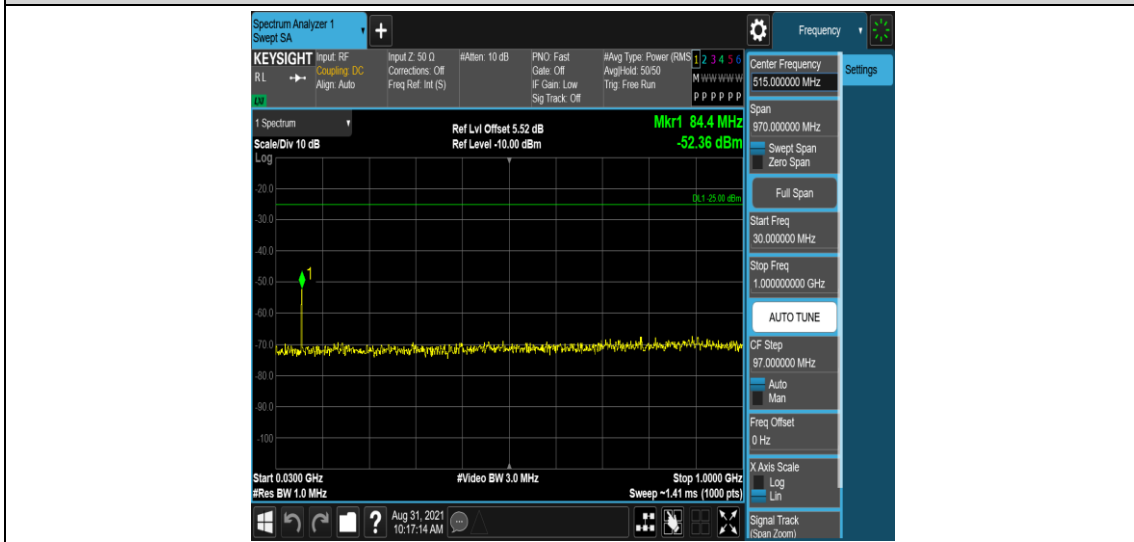

Band41-10MHz-QPSK-40740-1RB#0-Range5:3000~26500MHz

Band41-10MHz-QPSK-41190-1RB#0-Range1:0.009~0.15MHz

Band41-10MHz-QPSK-41190-1RB#0-Range2:0.15~30MHz

Band41-10MHz-QPSK-41190-1RB#0-Range3:30~1000MHz

Band41-10MHz-QPSK-41190-1RB#0-Range4:1.000~3.000MHz