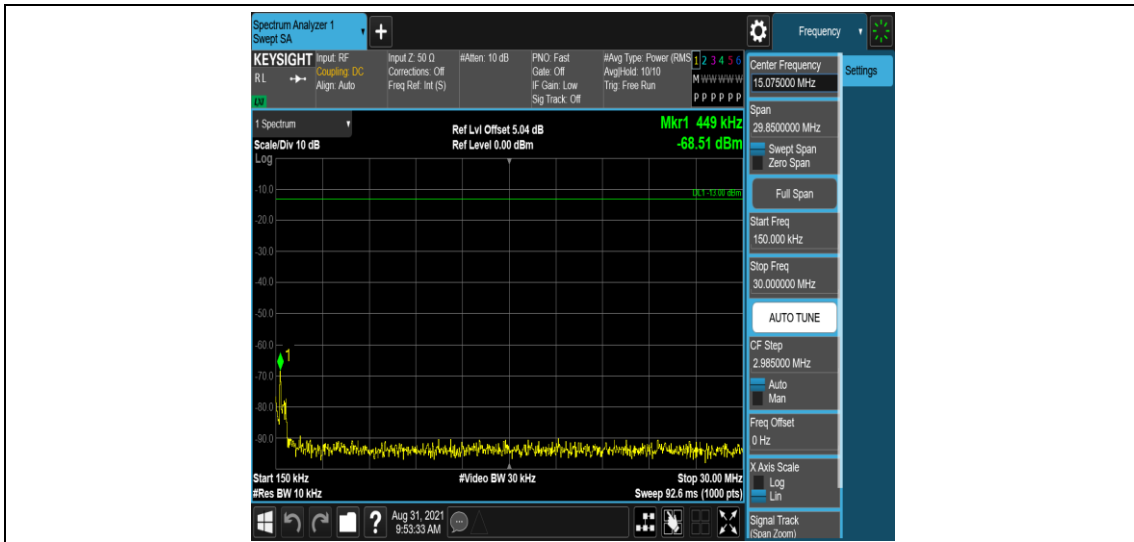

Band41-5MHz-QPSK-41215-1RB#0-Range2:0.15~30MHz

Band41-5MHz-QPSK-41215-1RB#0-Range3:30~1000MHz