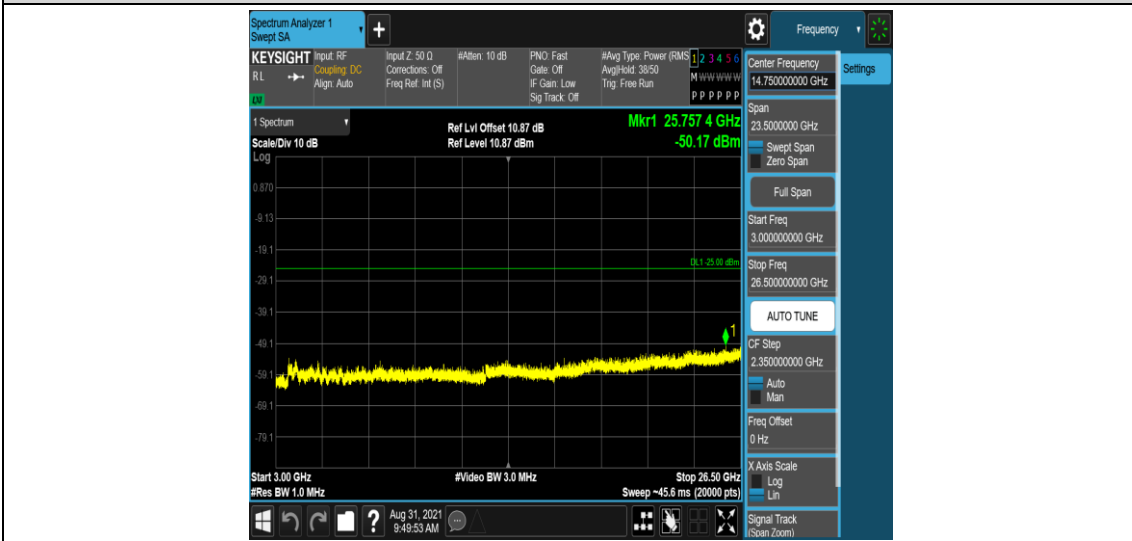

Band41-5MHz-QPSK-40265-1RB#0-Range5:3000~26500MHz

Band41-5MHz-QPSK-40740-1RB#0-Range1:0.009~0.15MHz