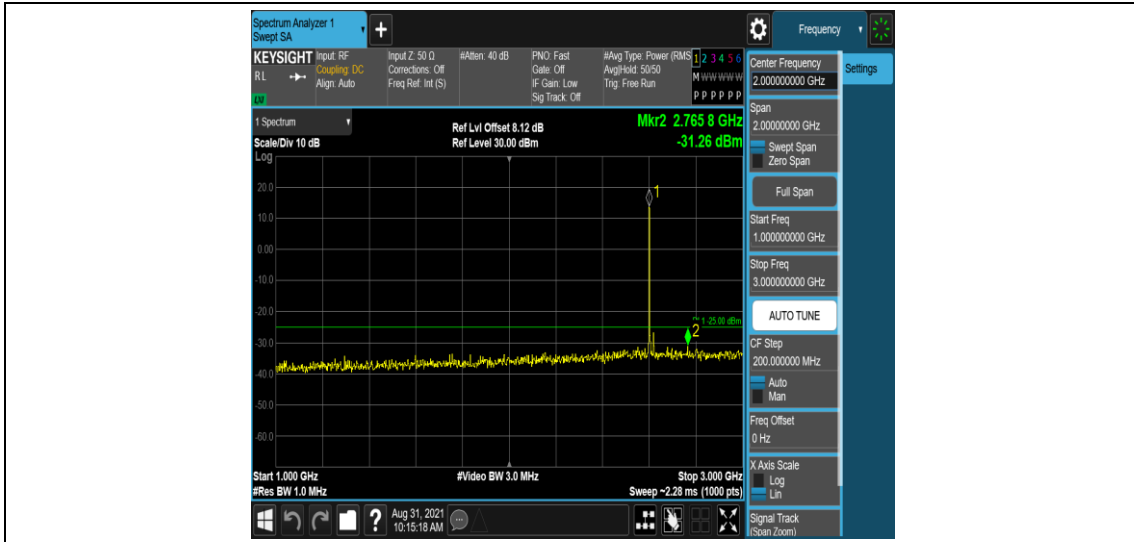

Band41-10MHz-QPSK-40290-1RB#0-Range5:3000~26500MHz

Band41-10MHz-QPSK-40740-1RB#0-Range1:0.009~0.15MHz

Band41-10MHz-QPSK-40740-1RB#0-Range2:0.15~30MHz

Band41-10MHz-QPSK-40740-1RB#0-Range3:30~1000MHz

Band41-10MHz-QPSK-40740-1RB#0-Range4:1000~3000MHz