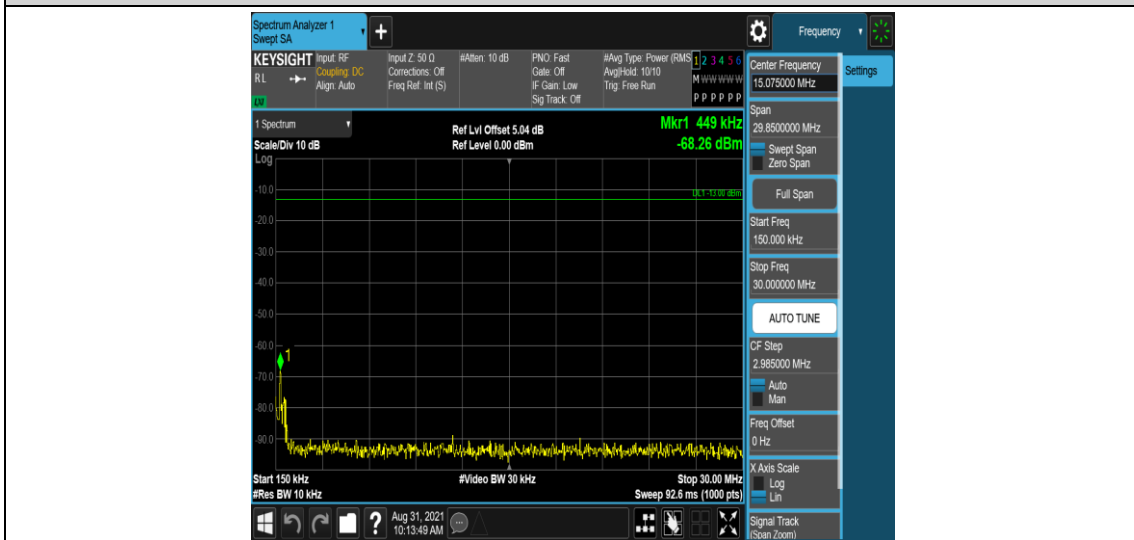

Band41-10MHz-16QAM-40290-1RB#0-Range2:0.15~30MHz

Band41-10MHz-16QAM-40290-1RB#0-Range3:30~1000MHz