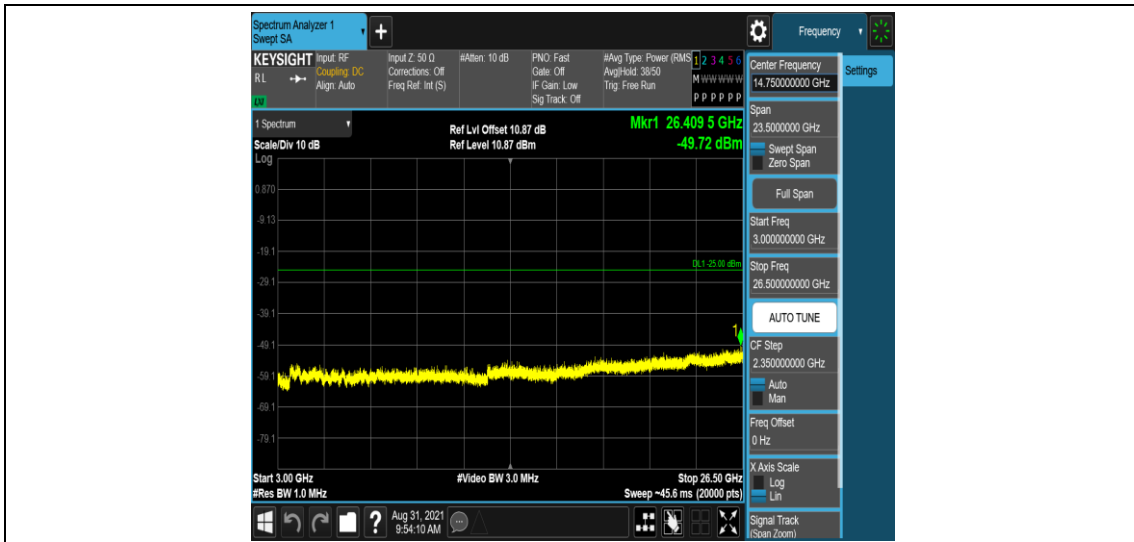

Band41-5MHz-QPSK-41215-1RB#0-Range5:3000~26500MHz

Band41-5MHz-16QAM-40265-1RB#0-Range1:0.009~0.15MHz