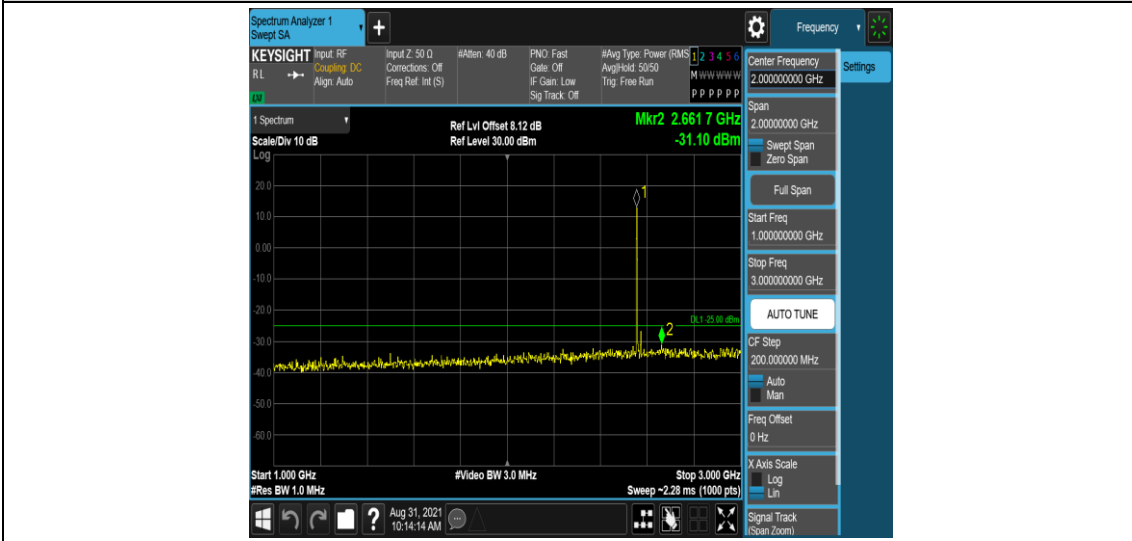

Band41-10MHz-QPSK-41190-1RB#0-Range5:3.000~26.500MHz

Band41-10MHz-16QAM-40290-1RB#0-Range1:0.009~0.15MHz

Band41-10MHz-16QAM-40290-1RB#0-Range2:0.15~30MHz

Band41-10MHz-16QAM-40290-1RB#0-Range3:30~1000MHz

Band41-10MHz-16QAM-40290-1RB#0-Range4:1000~3000MHz