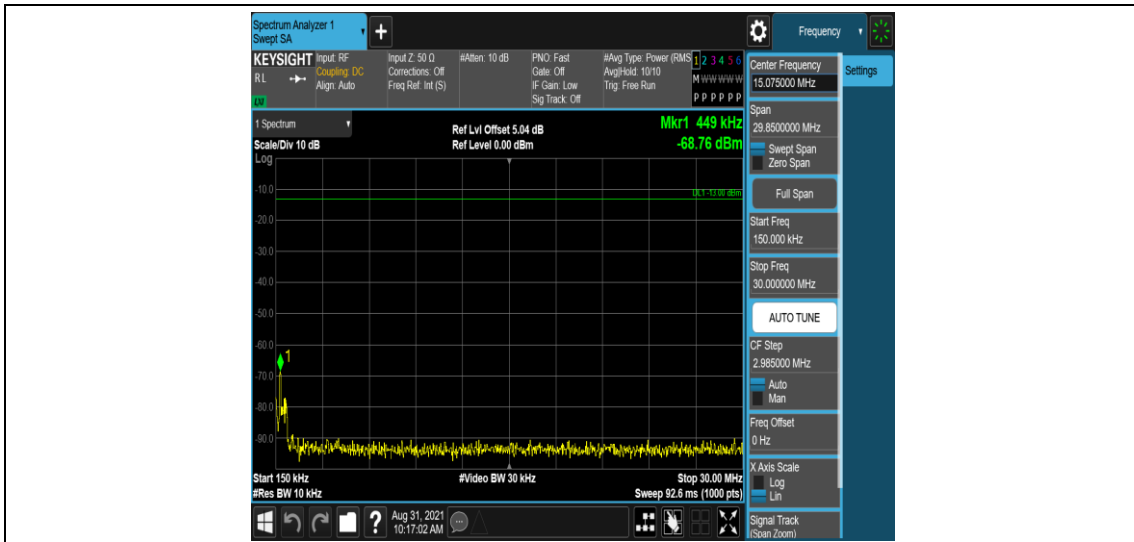

Band41-10MHz-QPSK-41190-1RB#0-Range2:0.15~30MHz

Band41-10MHz-QPSK-41190-1RB#0-Range3:30~1000MHz