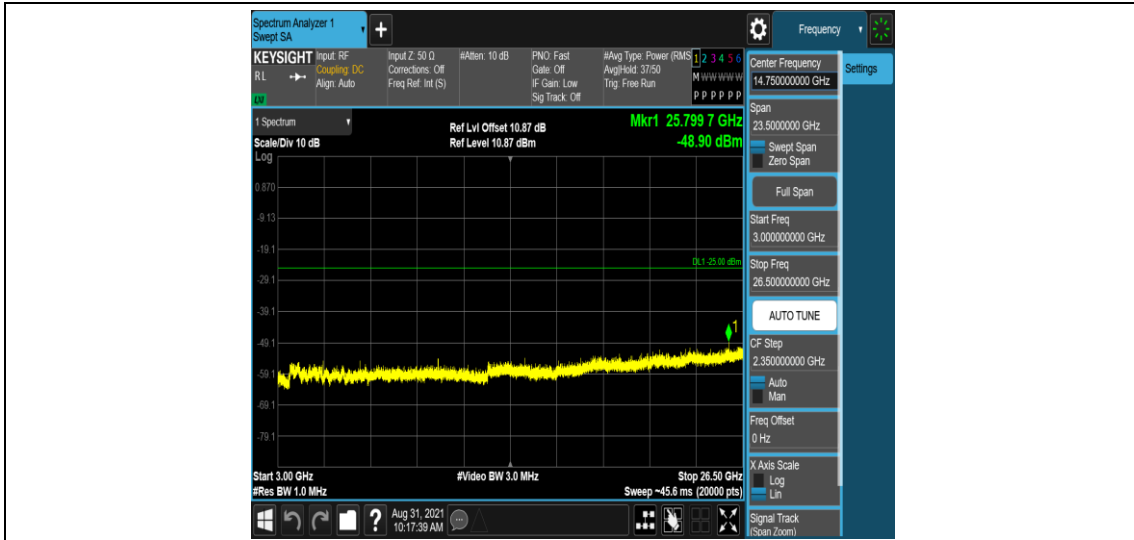

Band41-10MHz-QPSK-41190-1RB#0-Range5:3.000~26.500MHz

Band41-10MHz-16QAM-40290-1RB#0-Range1:0.009~0.15MHz