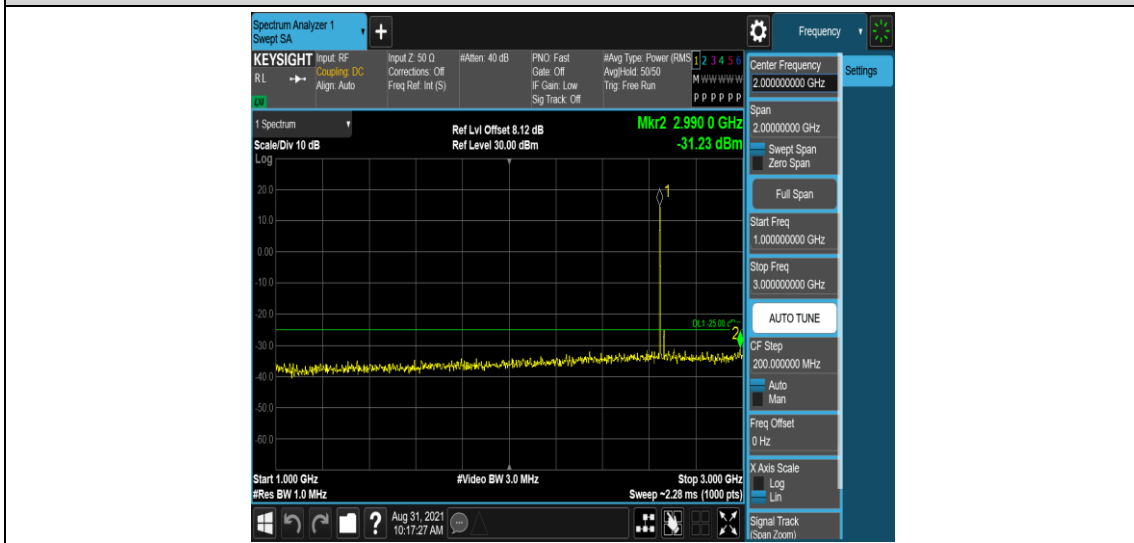

Band41-10MHz-QPSK-40740-1RB#0-Range5:3000~26500MHz

Band41-10MHz-QPSK-41190-1RB#0-Range1:0.009~0.15MHz

Band41-10MHz-QPSK-41190-1RB#0-Range2:0.15~30MHz

Band41-10MHz-QPSK-41190-1RB#0-Range3:30~1000MHz

Band41-10MHz-QPSK-41190-1RB#0-Range4:1.000~3.000MHz