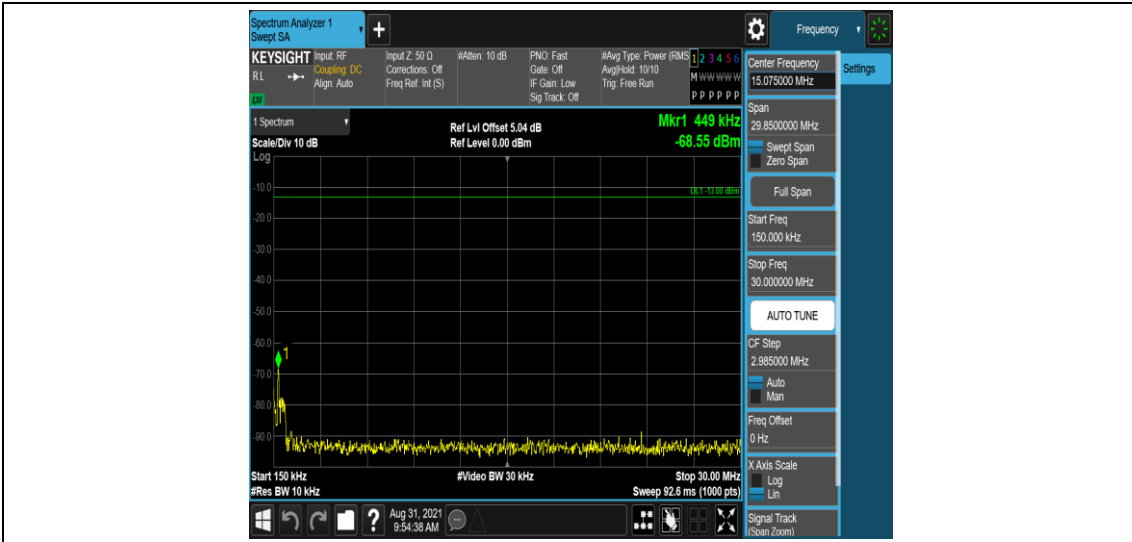

Band41-5MHz-16QAM-41215-1RB#0-Range2:0.15~30MHz

Band41-5MHz-16QAM-41215-1RB#0-Range3:30~1000MHz