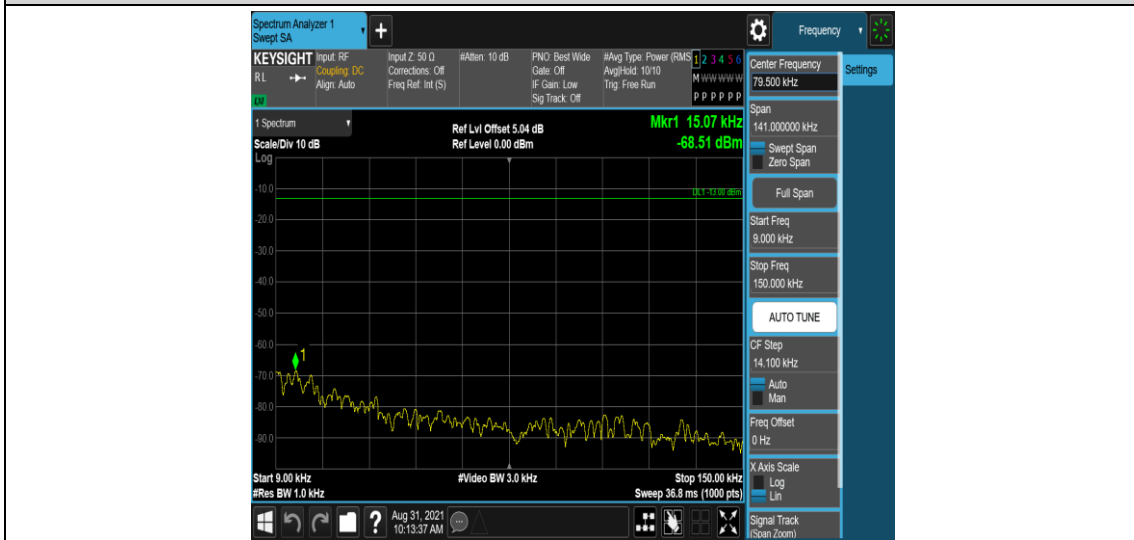

Band41-10MHz-16QAM-40290-1RB#0-Range1:0.009~0.15MHz

Band41-10MHz-16QAM-40290-1RB#0-Range2:0.15~30MHz