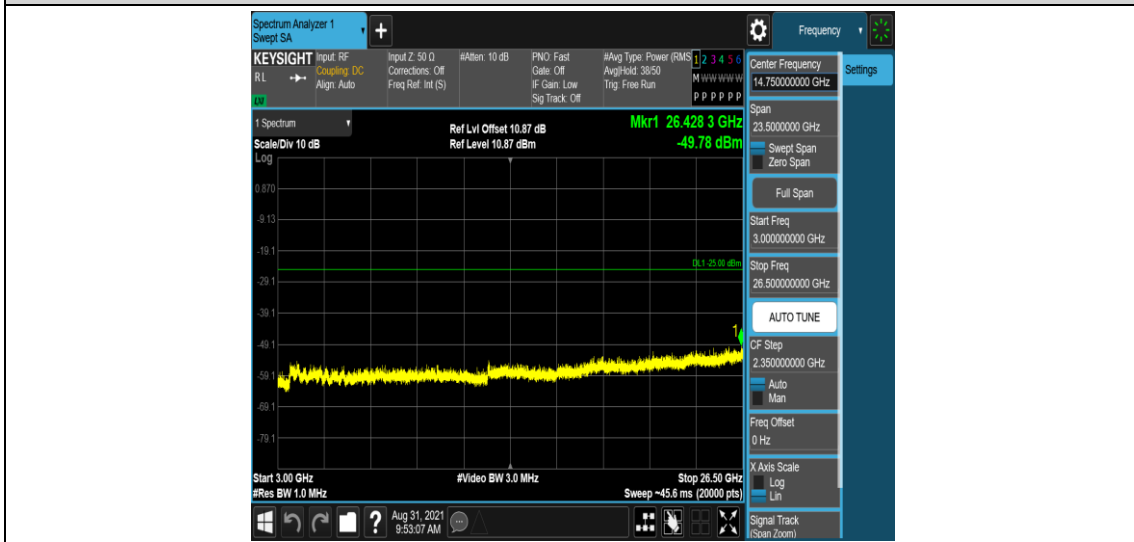

Band41-5MHz-16QAM-40740-1RB#0-Range5:3000~26500MHz

Band41-5MHz-16QAM-41215-1RB#0-Range1:0.009~0.15MHz