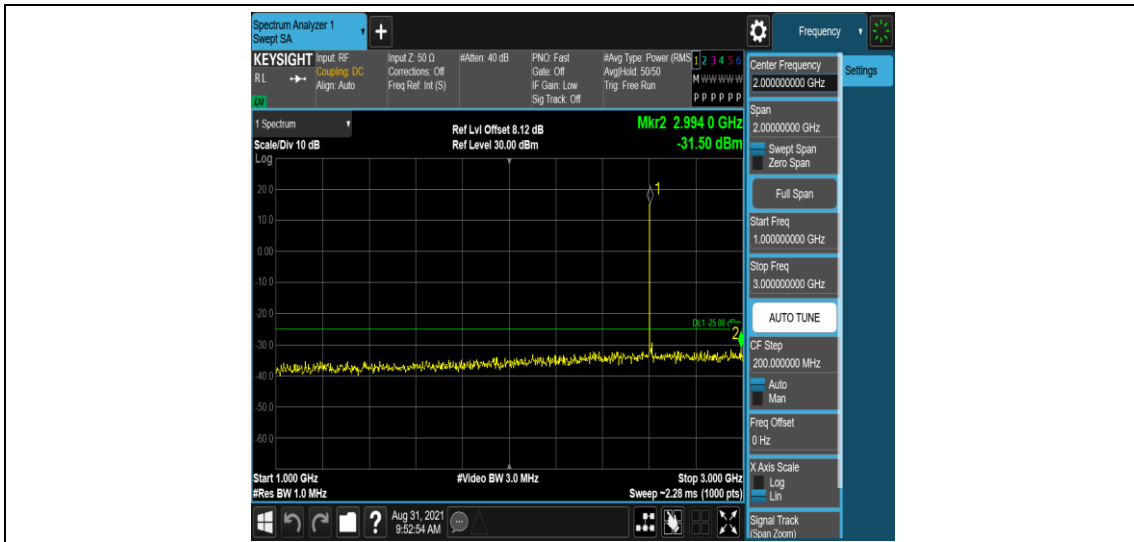

Band41-5MHz-16QAM-40265-1RB#0-Range5:3000~26500MHz

Band41-5MHz-16QAM-40740-1RB#0-Range1:0.009~0.15MHz

Band41-5MHz-16QAM-40740-1RB#0-Range2:0.15~30MHz

Band41-5MHz-16QAM-40740-1RB#0-Range3:30~1000MHz

Band41-5MHz-16QAM-40740-1RB#0-Range4:1000~3000MHz