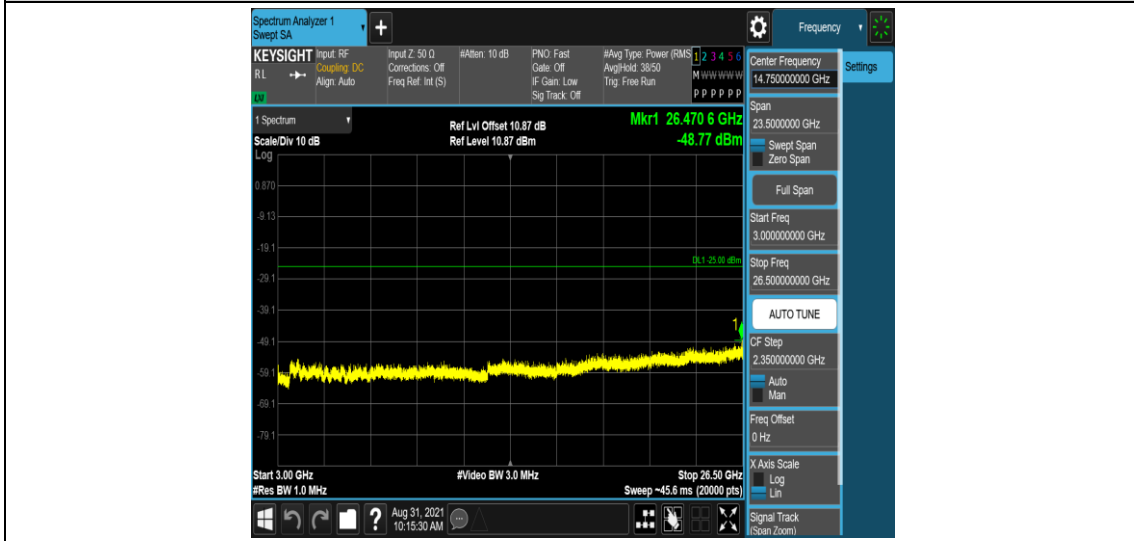

Band41-10MHz-QPSK-40740-1RB#0-Range5:3000~26500MHz

Band41-10MHz-QPSK-41190-1RB#0-Range1:0.009~0.15MHz