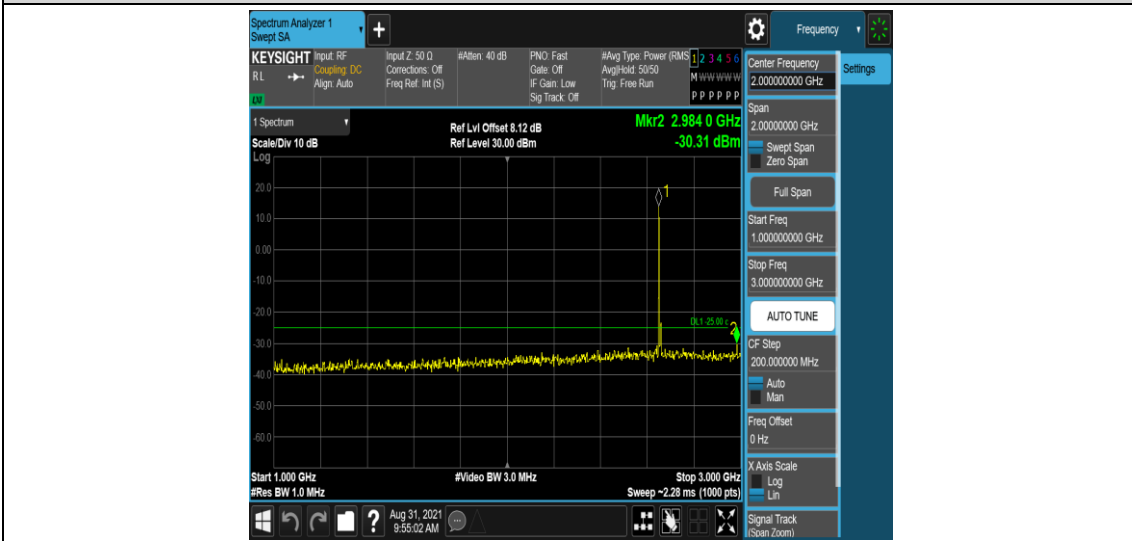

Band41-5MHz-16QAM-40740-1RB#0-Range5:3000~26500MHz

Band41-5MHz-16QAM-41215-1RB#0-Range1:0.009~0.15MHz

Band41-5MHz-16QAM-41215-1RB#0-Range2:0.15~30MHz

Band41-5MHz-16QAM-41215-1RB#0-Range3:30~1000MHz

Band41-5MHz-16QAM-41215-1RB#0-Range4:1000~3000MHz