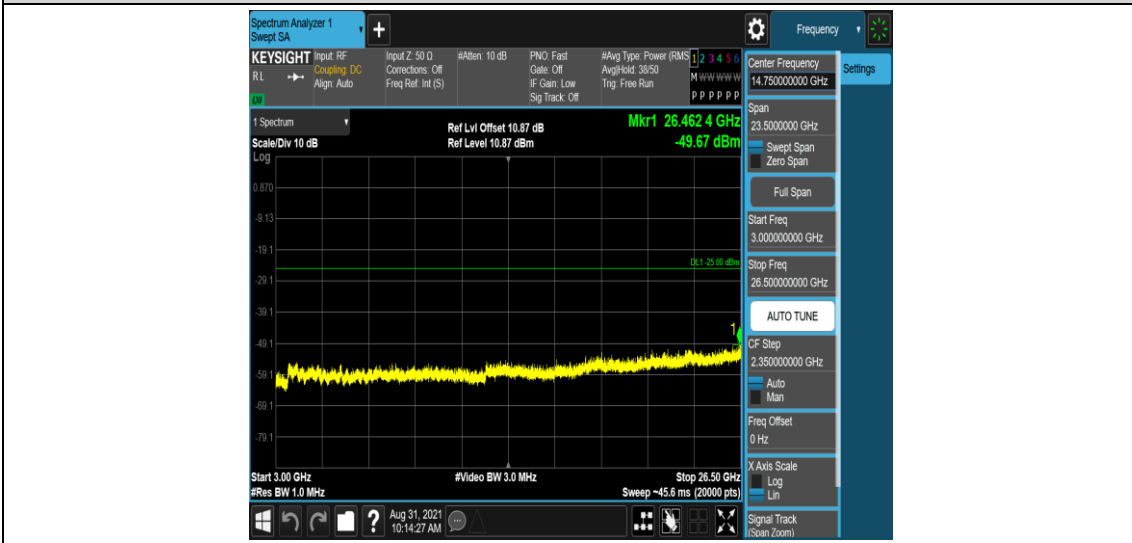

Band41-10MHz-16QAM-40290-1RB#0-Range5:3000~26500MHz

Band41-10MHz-16QAM-40740-1RB#0-Range1:0.009~0.15MHz