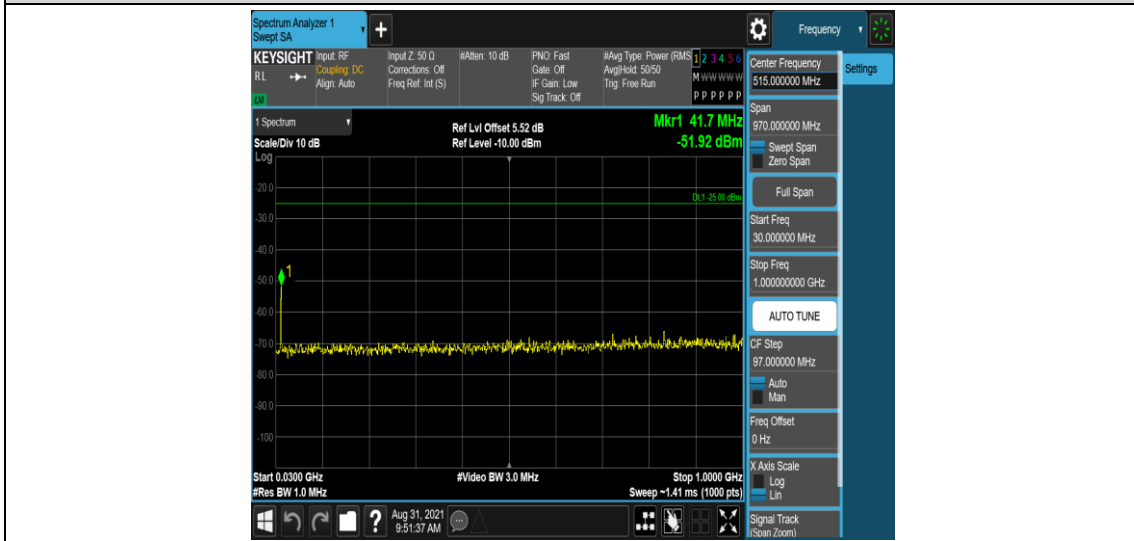

Band41-5MHz-QPSK-40265-1RB#0-Range5:3000~26500MHz

Band41-5MHz-QPSK-40740-1RB#0-Range1:0.009~0.15MHz

Band41-5MHz-QPSK-40740-1RB#0-Range2:0.15~30MHz

Band41-5MHz-QPSK-40740-1RB#0-Range3:30~1000MHz

Band41-5MHz-QPSK-40740-1RB#0-Range4:1000~3000MHz