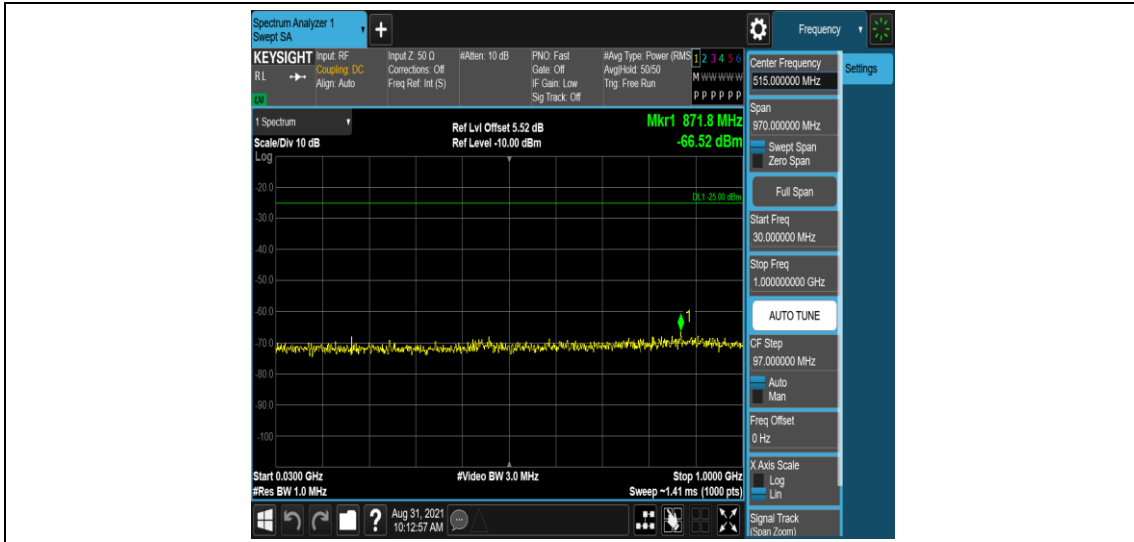

Band41-5MHz-16QAM-41215-1RB#0-Range5:3000~26500MHz

Band41-10MHz-QPSK-40290-1RB#0-Range1:0.009~0.15MHz

Band41-10MHz-QPSK-40290-1RB#0-Range2:0.15~30MHz

Band41-10MHz-QPSK-40290-1RB#0-Range3:30~1000MHz

Band41-10MHz-QPSK-40290-1RB#0-Range4:1000~3000MHz