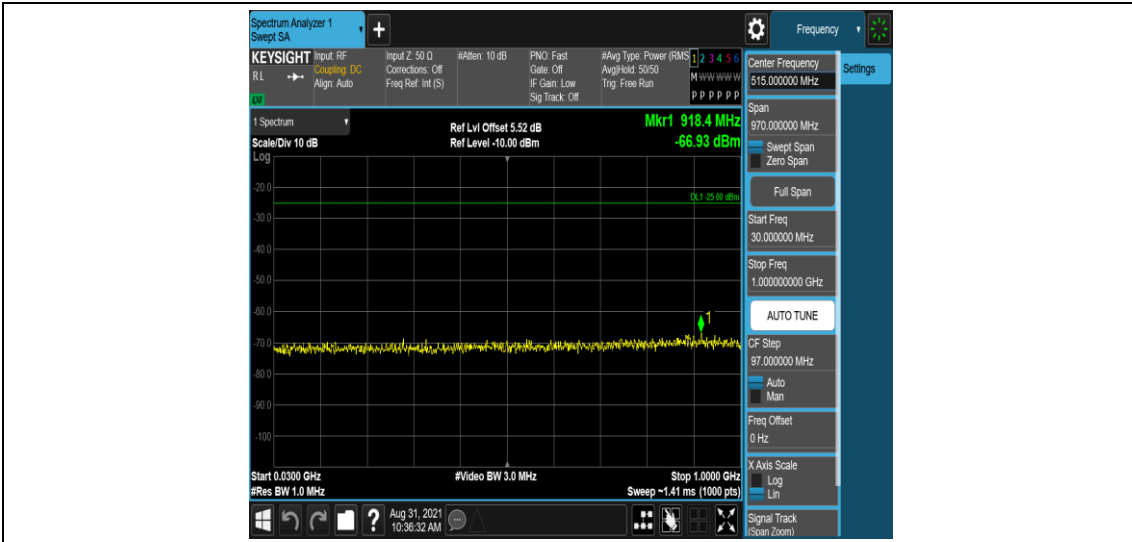

Band41-15MHz-QPSK-40315-1RB#0-Range3:30~1000MHz

Band41-15MHz-QPSK-40315-1RB#0-Range4:1000~3000MHz