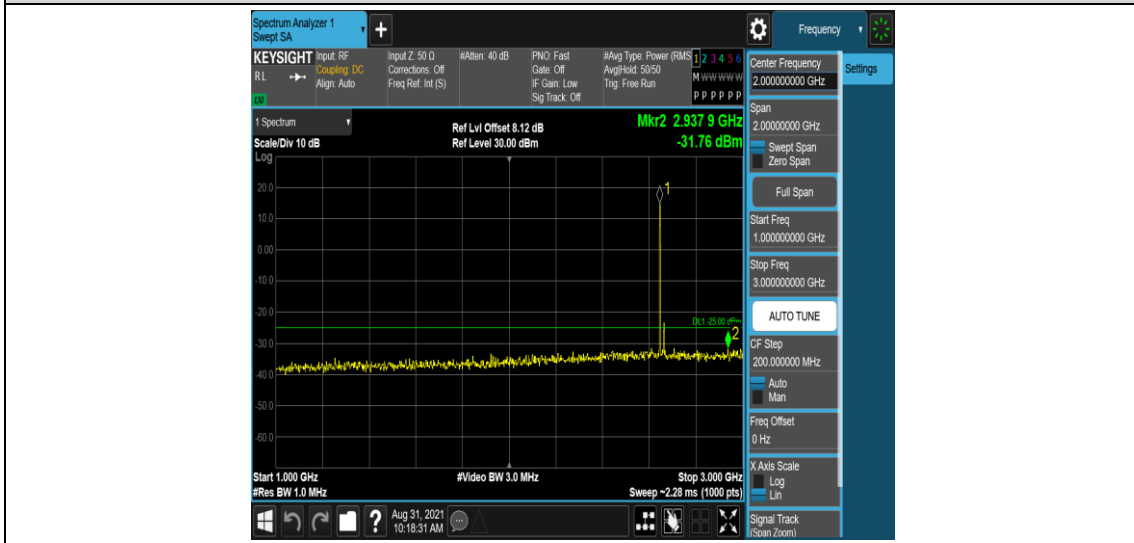

Band41-10MHz-16QAM-41190-1RB#0-Range4:1000~3000MHz

Band41-10MHz-16QAM-41190-1RB#0-Range5:3000~26500MHz