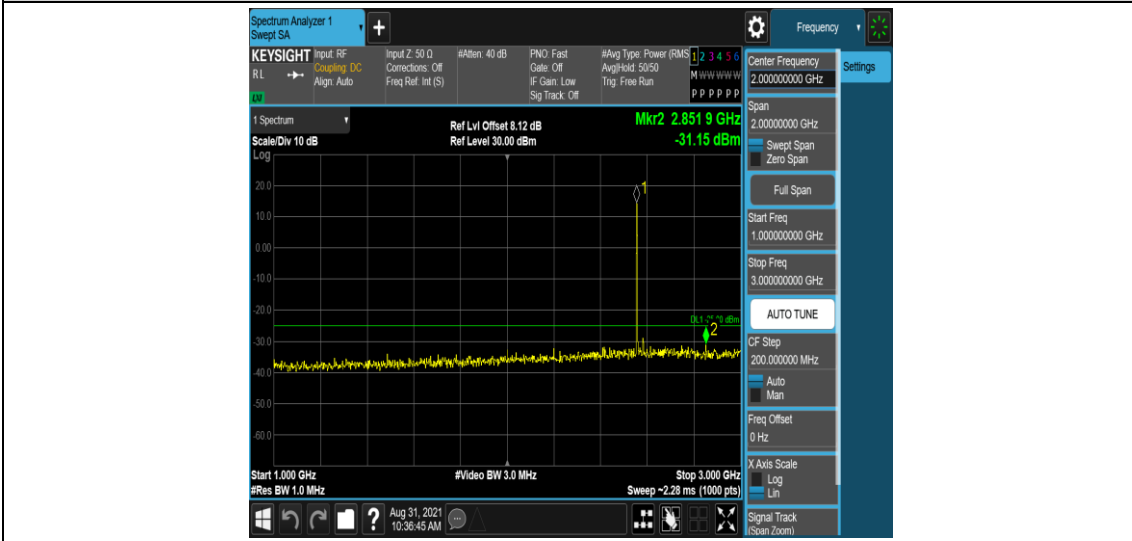

Band41-15MHz-QPSK-40315-1RB#0-Range4:1000~3000MHz

Band41-15MHz-QPSK-40315-1RB#0-Range5:3000~26500MHz