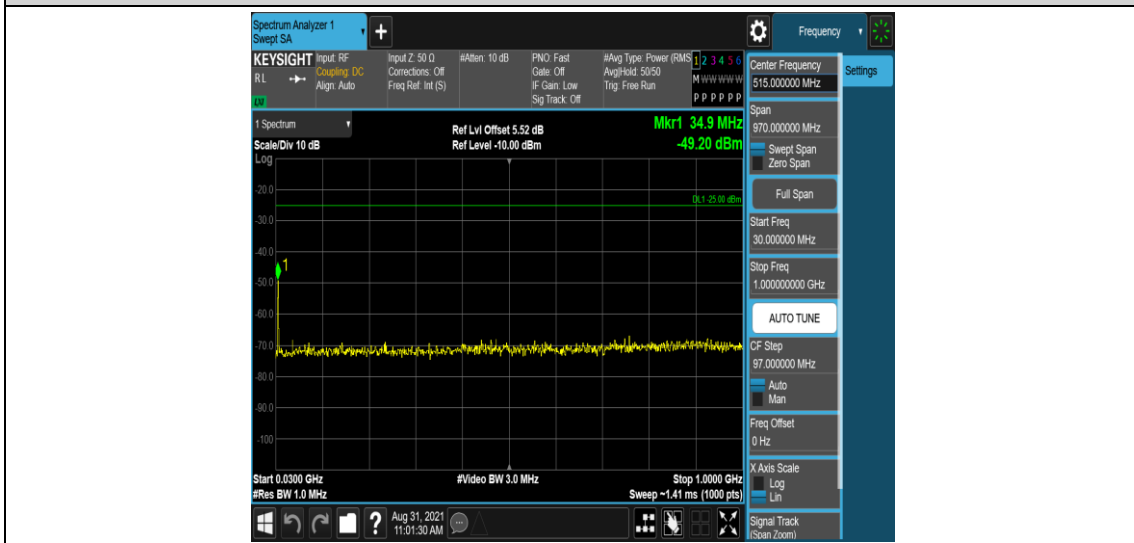

Band41-20MHz-QPSK-40740-1RB#0-Range3:30~1000MHz

Band41-20MHz-QPSK-40740-1RB#0-Range4:1000~3000MHz