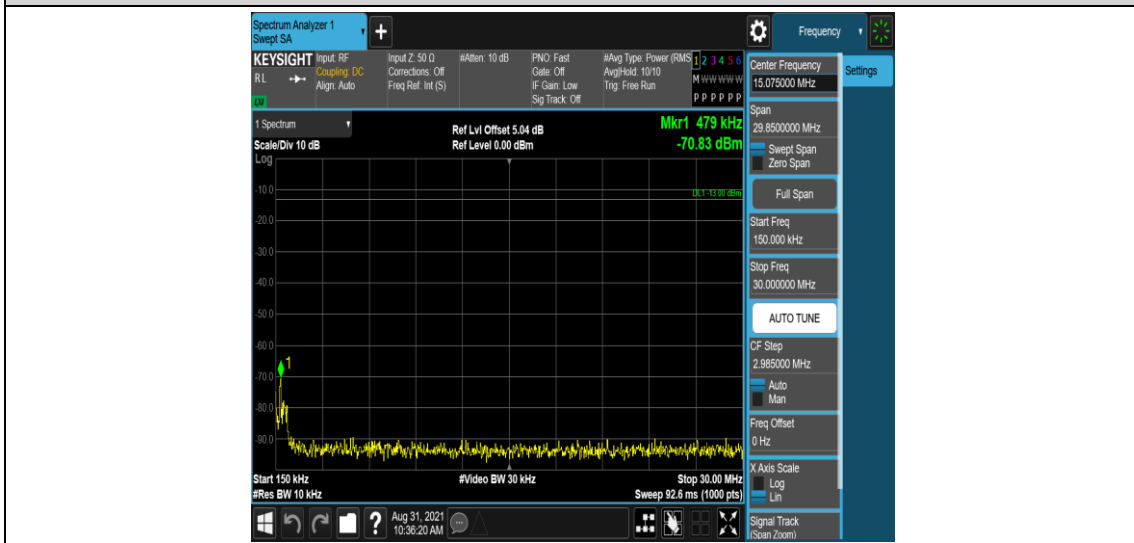

Band41-10MHz-16QAM-41190-1RB#0-Range2:0.15~30MHz

Band41-10MHz-16QAM-41190-1RB#0-Range3:30~1000MHz

Band41-10MHz-16QAM-41190-1RB#0-Range4:1000~3000MHz

Band41-10MHz-16QAM-41190-1RB#0-Range5:3000~26500MHz

Band41-15MHz-QPSK-40315-1RB#0-Range1:0.009~0.15MHz

Band41-15MHz-QPSK-40315-1RB#0-Range2:0.15~30MHz

Band41-15MHz-QPSK-40315-1RB#0-Range3:30~1000MHz

Band41-15MHz-QPSK-40315-1RB#0-Range4:1000~3000MHz

Band41-15MHz-QPSK-40315-1RB#0-Range5:3000~26500MHz

Band41-15MHz-QPSK-40740-1RB#0-Range1:0.009~0.15MHz