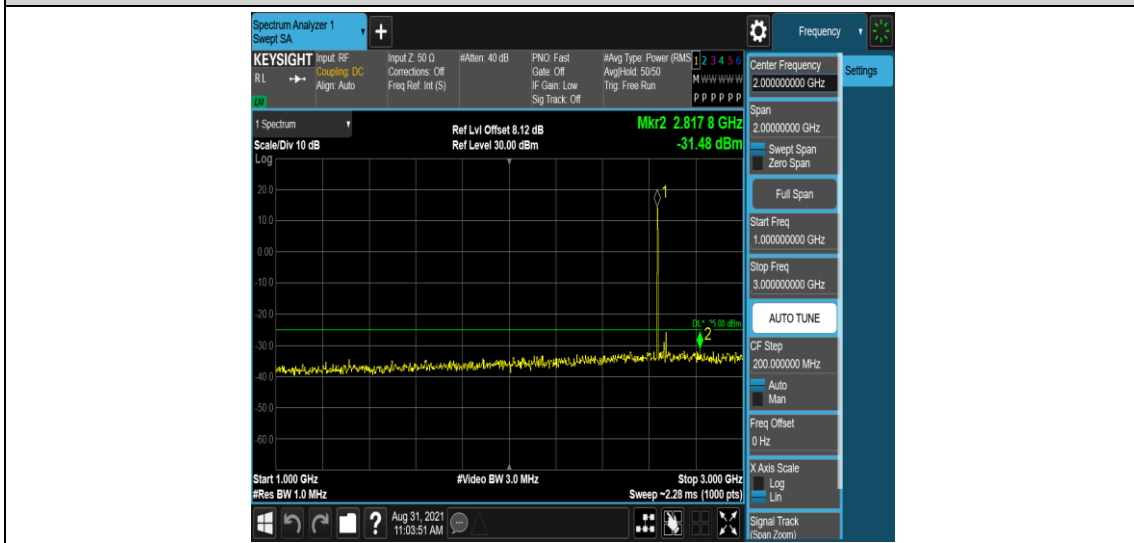

Band41-20MHz-QPSK-41140-1RB#0-Range4:1.000~3000MHz

Band41-20MHz-QPSK-41140-1RB#0-Range5:3000~26500MHz