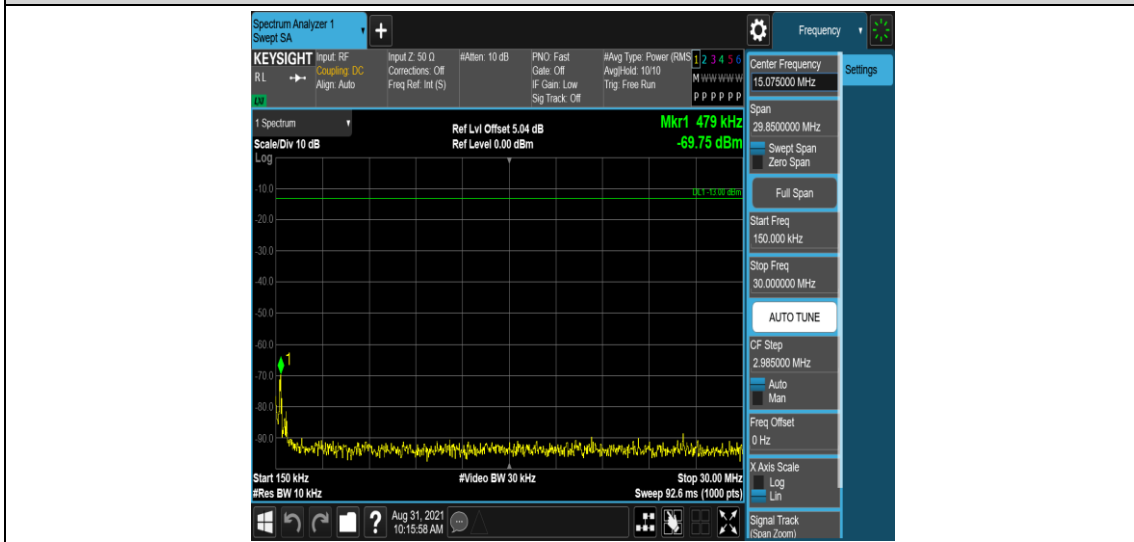

Band41-10MHz-16QAM-40740-1RB#0-Range2:0.15~30MHz

Band41-10MHz-16QAM-40740-1RB#0-Range3:30~1000MHz

Band41-10MHz-16QAM-40740-1RB#0-Range4:1000~3000MHz

Band41-10MHz-16QAM-40740-1RB#0-Range5:3000~26500MHz

Band41-10MHz-16QAM-41190-1RB#0-Range1:0.009~0.15MHz