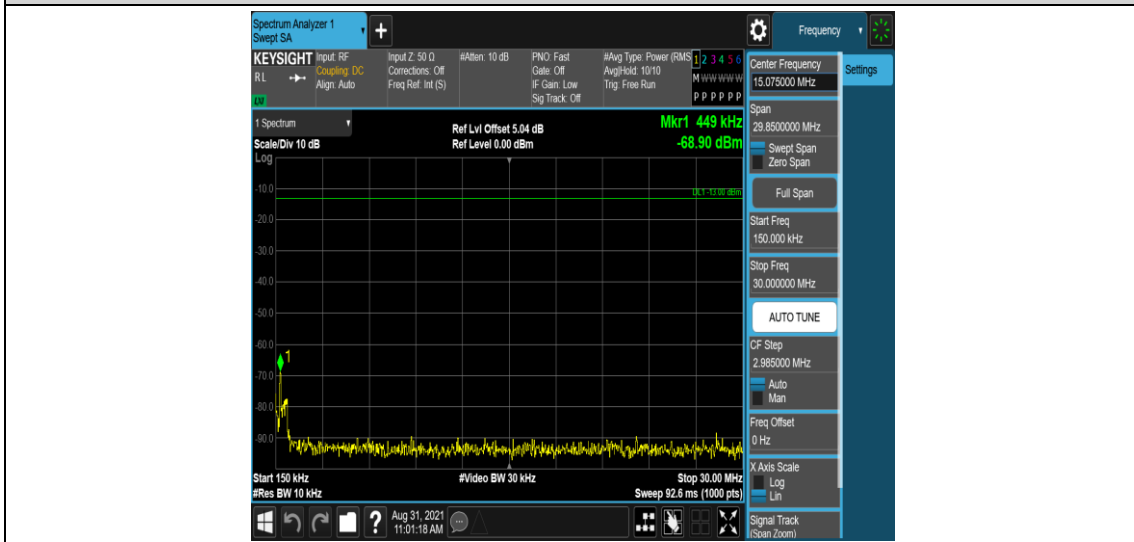

Band41-20MHz-QPSK-40740-1RB#0-Range2:0.15~30MHz

Band41-20MHz-QPSK-40740-1RB#0-Range3:30~1000MHz