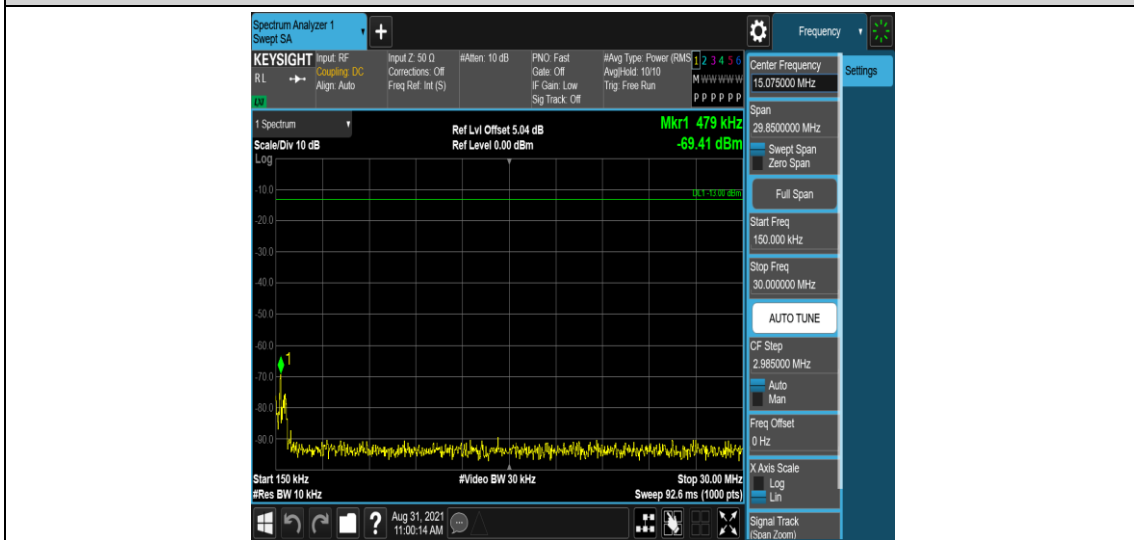

Band41-20MHz-QPSK-41140-1RB#0-Range2:0.15~30MHz

Band41-20MHz-QPSK-41140-1RB#0-Range3:30~1000MHz

Band41-20MHz-QPSK-41140-1RB#0-Range4:1.000~3000MHz

Band41-20MHz-QPSK-41140-1RB#0-Range5:3000~26500MHz

Band41-20MHz-16QAM-40340-1RB#0-Range1:0.009~0.15MHz

Band41-20MHz-16QAM-40340-1RB#0-Range2:0.15~30MHz

Band41-20MHz-16QAM-40340-1RB#0-Range3:30~1000MHz

Band41-20MHz-16QAM-40340-1RB#0-Range4:1000~3000MHz

Band41-20MHz-16QAM-40340-1RB#0-Range5:3000~26500MHz

Band41-20MHz-16QAM-40740-1RB#0-Range1:0.009~0.15MHz