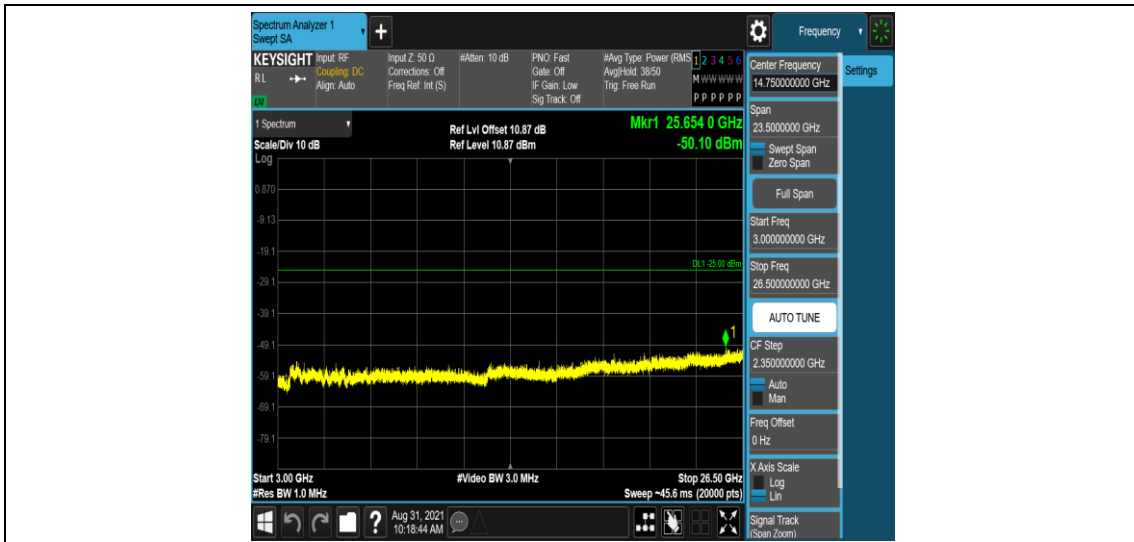

Band41-10MHz-16QAM-41190-1RB#0-Range2:0.15~30MHz

Band41-10MHz-16QAM-41190-1RB#0-Range3:30~1000MHz

Band41-10MHz-16QAM-41190-1RB#0-Range4:1000~3000MHz

Band41-10MHz-16QAM-41190-1RB#0-Range5:3000~26500MHz

Band41-15MHz-QPSK-40315-1RB#0-Range1:0.009~0.15MHz