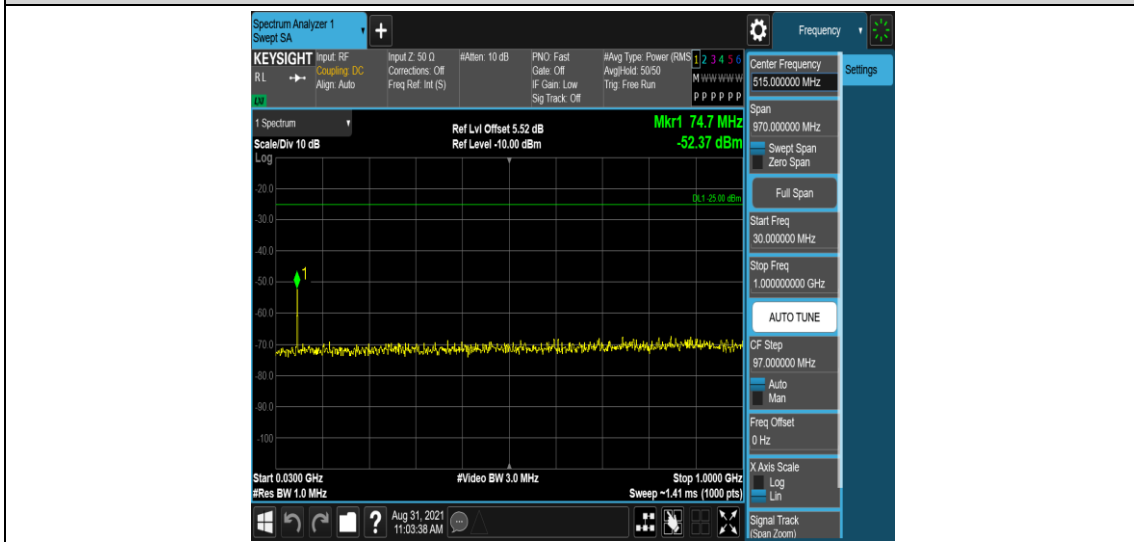

Band41-20MHz-QPSK-41140-1RB#0-Range3:30~1000MHz

Band41-20MHz-QPSK-41140-1RB#0-Range4:1.000~3000MHz