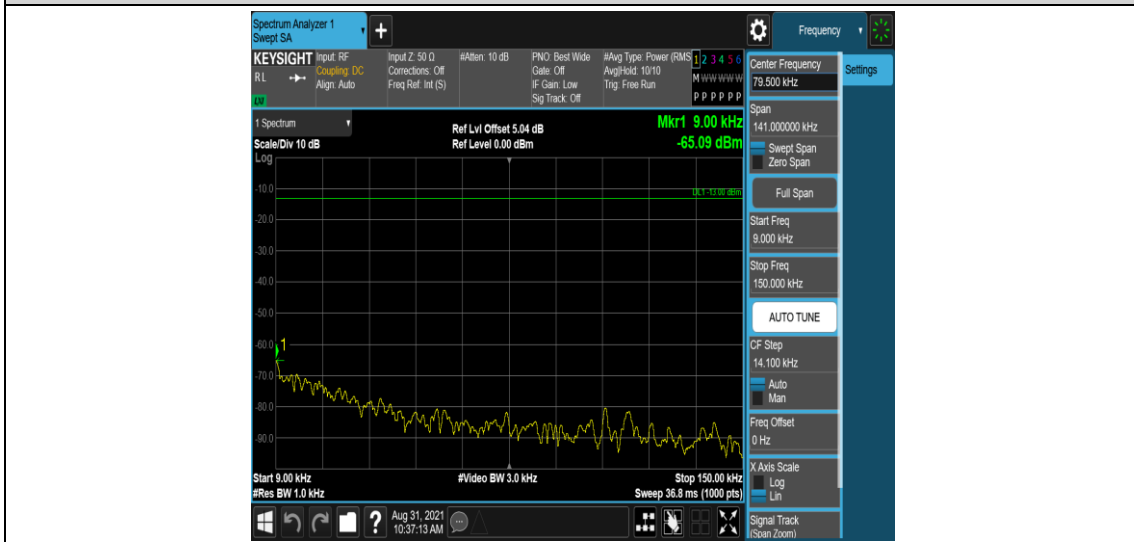

Band41-15MHz-QPSK-41165-1RB#0-Range2:0.15~30MHz

Band41-15MHz-QPSK-41165-1RB#0-Range3:30~1000MHz

Band41-15MHz-QPSK-41165-1RB#0-Range4:1.000~3.000MHz

Band41-15MHz-QPSK-41165-1RB#0-Range5:3.000~26.500MHz

Band41-15MHz-16QAM-40315-1RB#0-Range1:0.009~0.15MHz