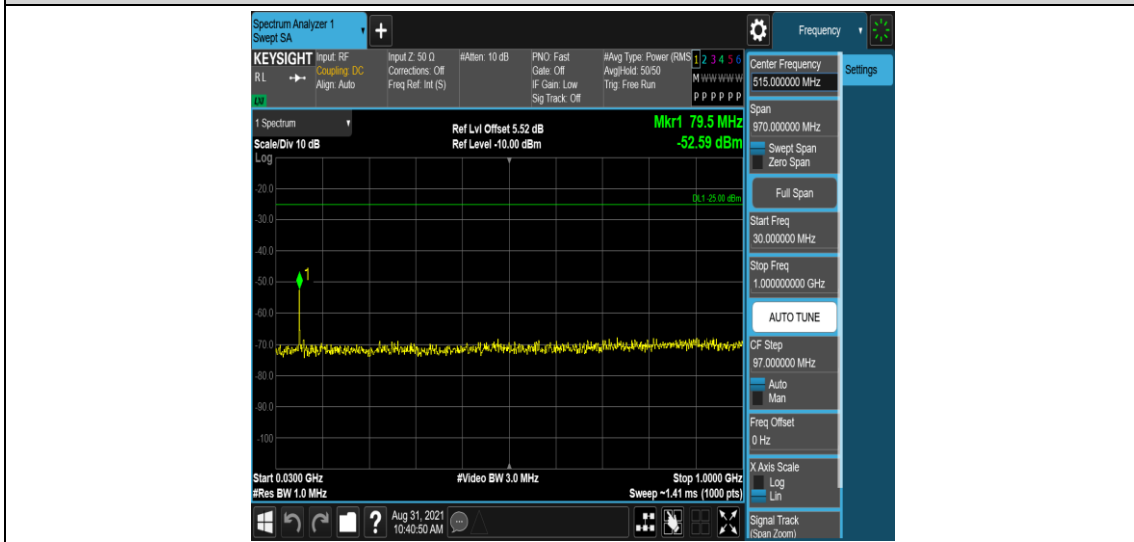

Band41-15MHz-QPSK-41165-1RB#0-Range3:30~1000MHz

Band41-15MHz-QPSK-41165-1RB#0-Range4:1.000~3.000MHz