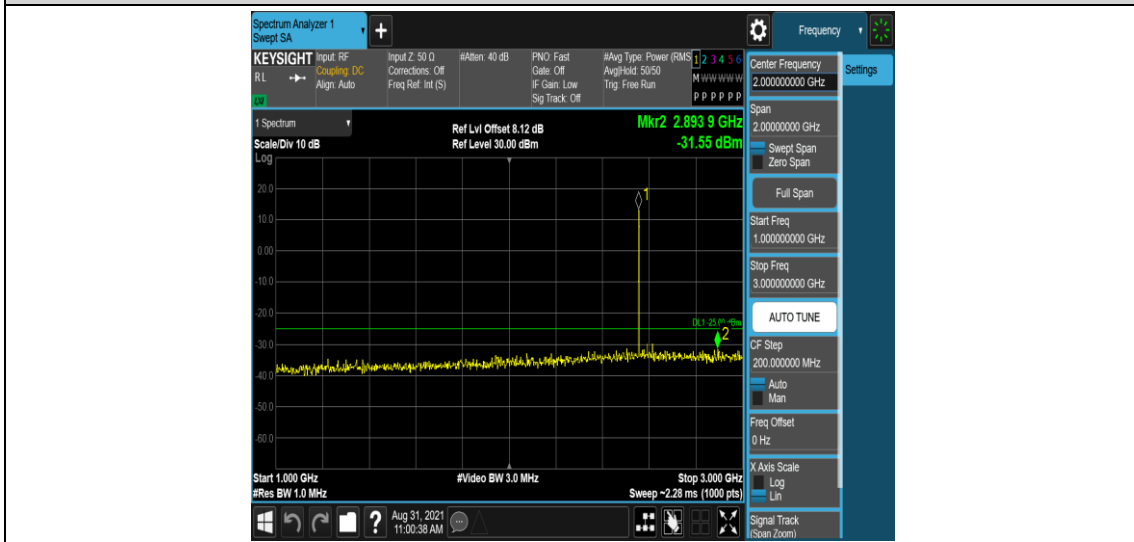

Band41-20MHz-QPSK-41140-1RB#0-Range2:0.15~30MHz

Band41-20MHz-QPSK-41140-1RB#0-Range3:30~1000MHz

Band41-20MHz-QPSK-41140-1RB#0-Range4:1.000~3000MHz

Band41-20MHz-QPSK-41140-1RB#0-Range5:3000~26500MHz

Band41-20MHz-16QAM-40340-1RB#0-Range1:0.009~0.15MHz

Band41-20MHz-16QAM-40340-1RB#0-Range2:0.15~30MHz

Band41-20MHz-16QAM-40340-1RB#0-Range3:30~1000MHz

Band41-20MHz-16QAM-40340-1RB#0-Range4:1000~3000MHz

Band41-20MHz-16QAM-40340-1RB#0-Range5:3000~26500MHz

Band41-20MHz-16QAM-40740-1RB#0-Range1:0.009~0.15MHz