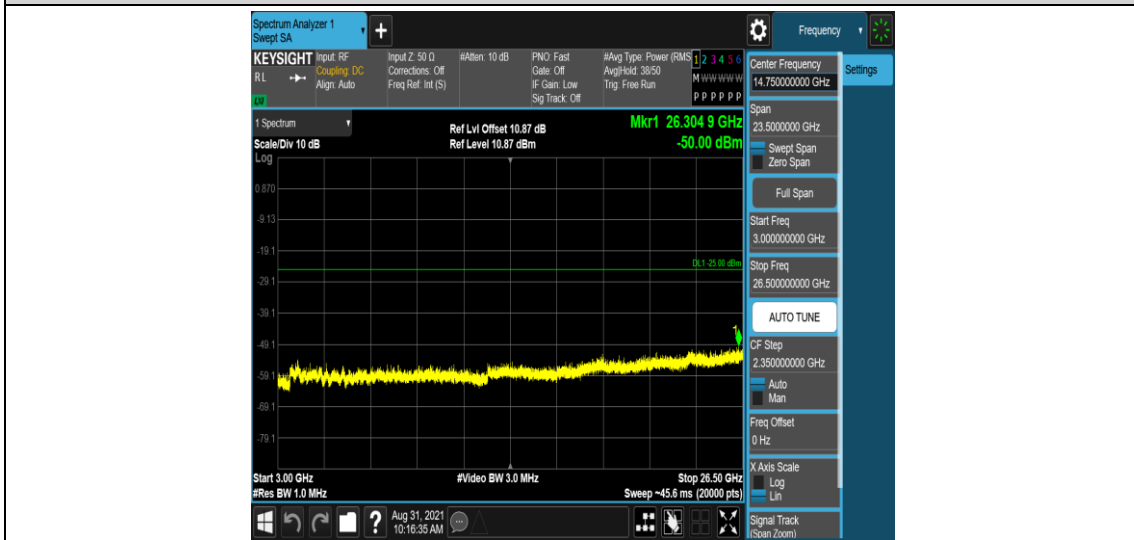

Band41-10MHz-16QAM-40740-1RB#0-Range2:0.15~30MHz

Band41-10MHz-16QAM-40740-1RB#0-Range3:30~1000MHz

Band41-10MHz-16QAM-40740-1RB#0-Range4:1000~3000MHz

Band41-10MHz-16QAM-40740-1RB#0-Range5:3000~26500MHz

Band41-10MHz-16QAM-41190-1RB#0-Range1:0.009~0.15MHz