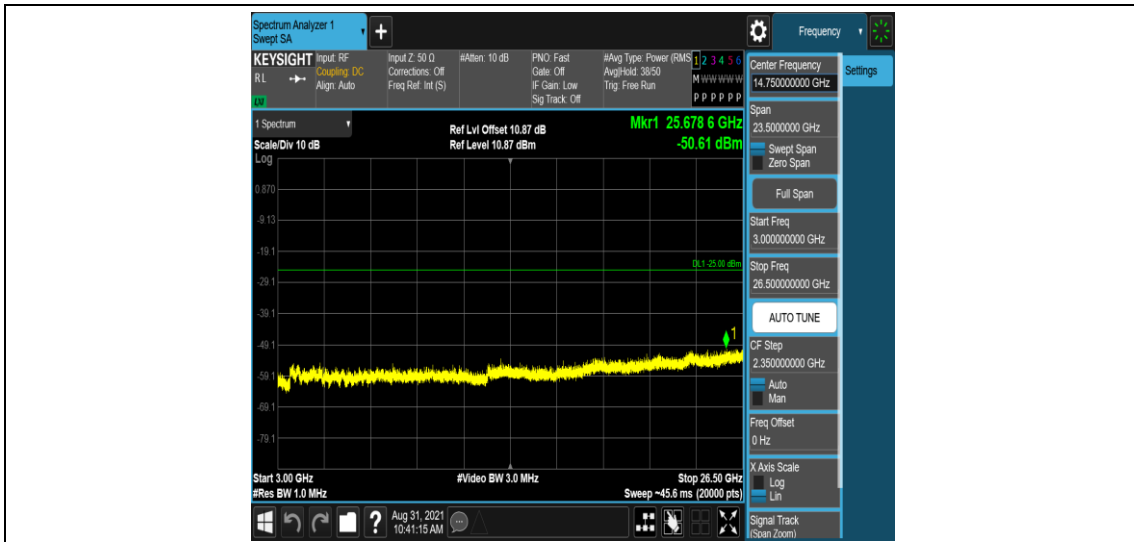

Band41-15MHz-QPSK-41165-1RB#0-Range2:0.15~30MHz

Band41-15MHz-QPSK-41165-1RB#0-Range3:30~1000MHz

Band41-15MHz-QPSK-41165-1RB#0-Range4:1.000~3.000MHz

Band41-15MHz-QPSK-41165-1RB#0-Range5:3.000~26.500MHz

Band41-15MHz-16QAM-40315-1RB#0-Range1:0.009~0.15MHz