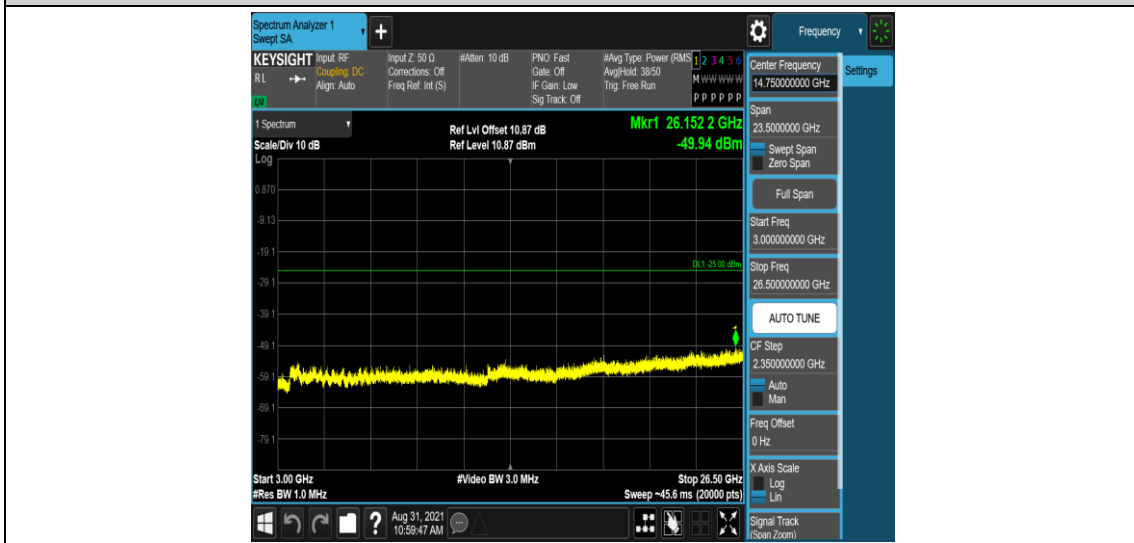

Band41-20MHz-QPSK-40340-1RB#0-Range2:0.15~30MHz

Band41-20MHz-QPSK-40340-1RB#0-Range3:30~1000MHz

Band41-20MHz-QPSK-40340-1RB#0-Range4:1000~3000MHz

Band41-20MHz-QPSK-40340-1RB#0-Range5:3000~26500MHz

Band41-20MHz-QPSK-40740-1RB#0-Range1:0.009~0.15MHz