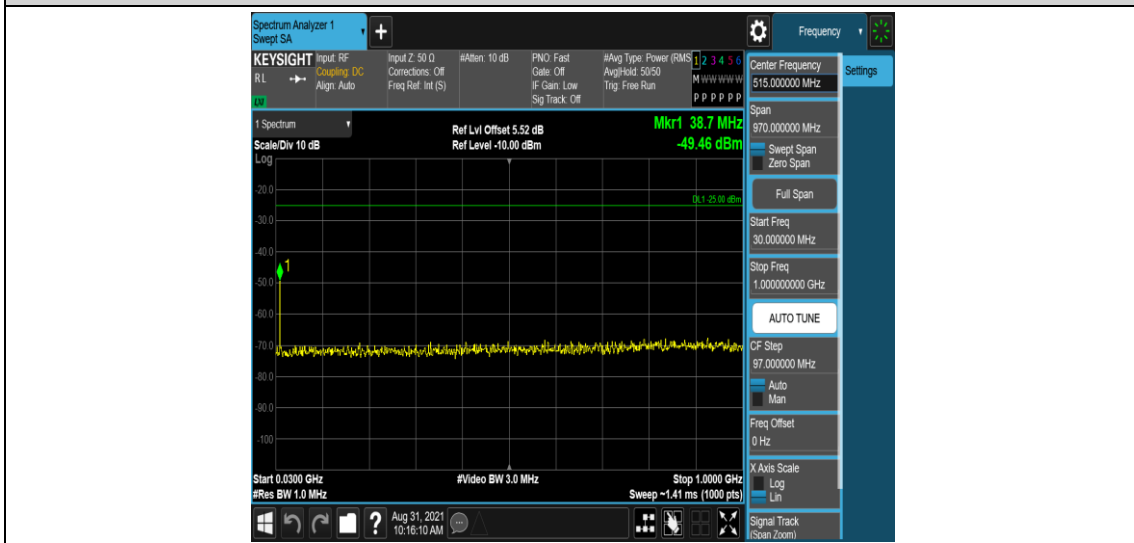

Band41-10MHz-16QAM-40740-1RB#0-Range2:0.15~30MHz

Band41-10MHz-16QAM-40740-1RB#0-Range3:30~1000MHz

Band41-10MHz-16QAM-40740-1RB#0-Range4:1000~3000MHz

Band41-10MHz-16QAM-40740-1RB#0-Range5:3000~26500MHz

Band41-10MHz-16QAM-41190-1RB#0-Range1:0.009~0.15MHz