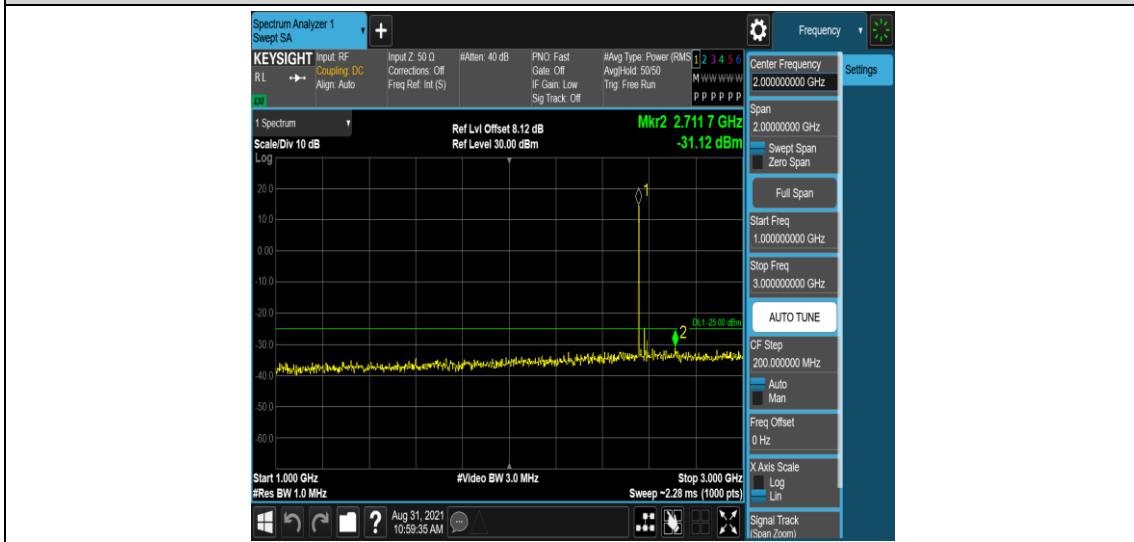

Band41-20MHz-QPSK-40340-1RB#0-Range4:1000~3000MHz

Band41-20MHz-QPSK-40340-1RB#0-Range5:3000~26500MHz