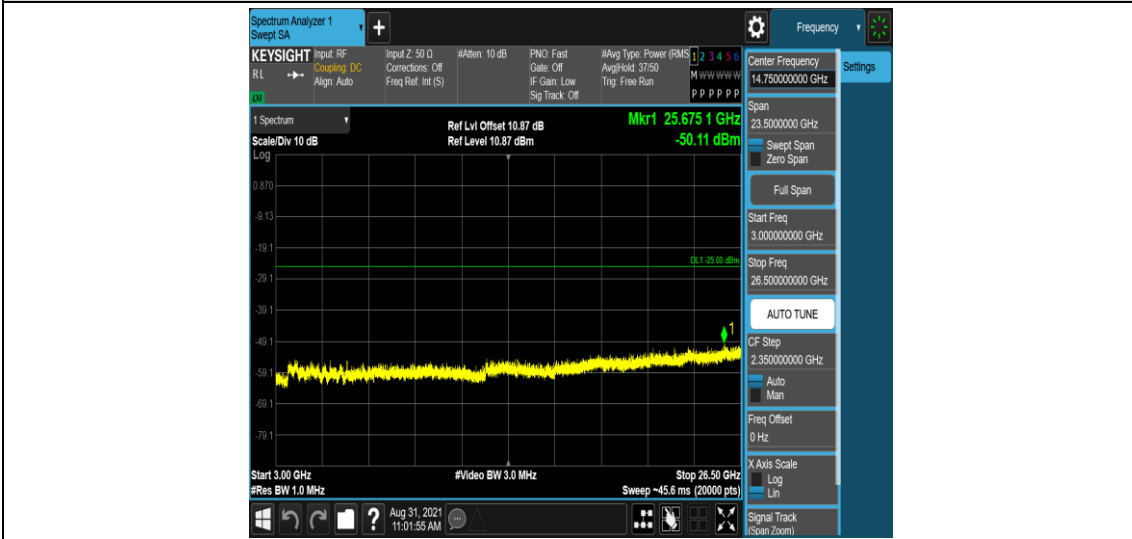

Band41-20MHz-QPSK-40740-1RB#0-Range2:0.15~30MHz

Band41-20MHz-QPSK-40740-1RB#0-Range3:30~1000MHz

Band41-20MHz-QPSK-40740-1RB#0-Range4:1000~3000MHz

Band41-20MHz-QPSK-40740-1RB#0-Range5:3000~26500MHz

Band41-20MHz-QPSK-41140-1RB#0-Range1:0.009~0.15MHz