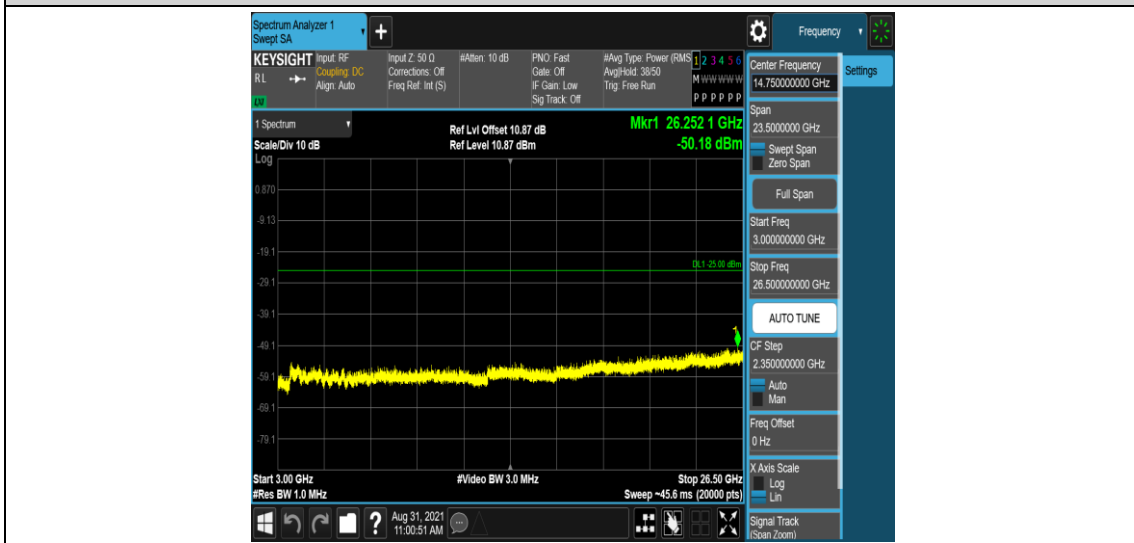

Band41-20MHz-16QAM-40340-1RB#0-Range2:0.15~30MHz

Band41-20MHz-16QAM-40340-1RB#0-Range3:30~1000MHz

Band41-20MHz-16QAM-40340-1RB#0-Range4:1000~3000MHz

Band41-20MHz-16QAM-40340-1RB#0-Range5:3000~26500MHz

Band41-20MHz-16QAM-40740-1RB#0-Range1:0.009~0.15MHz