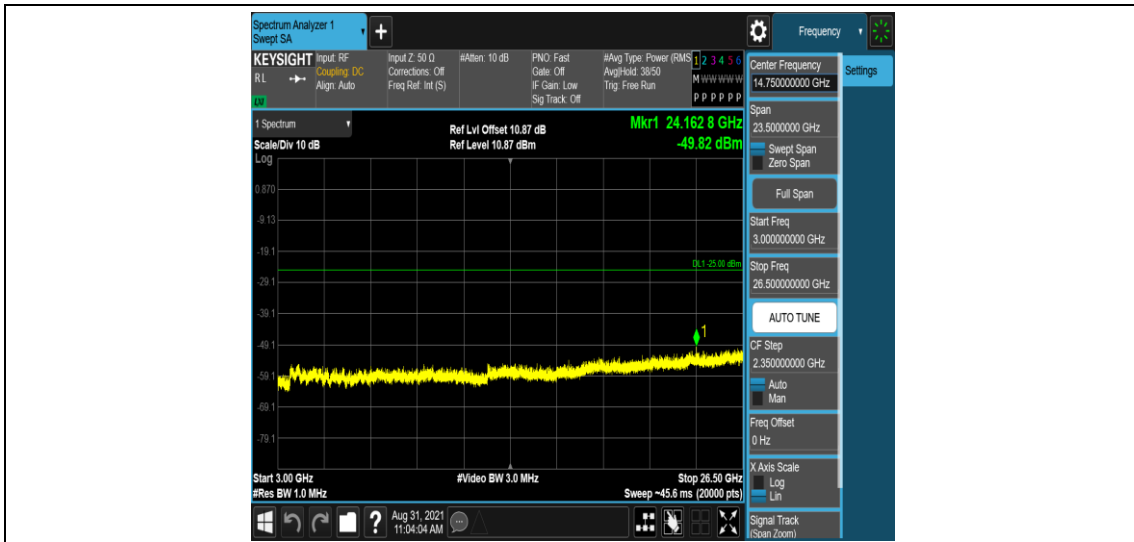

Band41-20MHz-QPSK-41140-1RB#0-Range2:0.15~30MHz

Band41-20MHz-QPSK-41140-1RB#0-Range3:30~1000MHz

Band41-20MHz-QPSK-41140-1RB#0-Range4:1.000~3000MHz

Band41-20MHz-QPSK-41140-1RB#0-Range5:3000~26500MHz

Band41-20MHz-16QAM-40340-1RB#0-Range1:0.009~0.15MHz