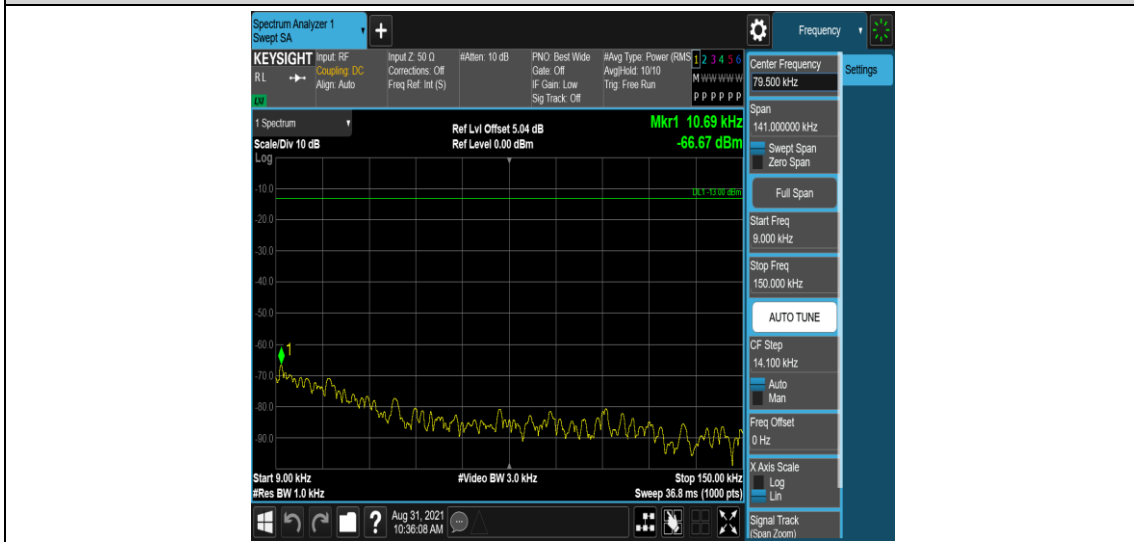

Band41-10MHz-16QAM-41190-1RB#0-Range2:0.15~30MHz

Band41-10MHz-16QAM-41190-1RB#0-Range3:30~1000MHz

Band41-10MHz-16QAM-41190-1RB#0-Range4:1000~3000MHz

Band41-10MHz-16QAM-41190-1RB#0-Range5:3000~26500MHz

Band41-15MHz-QPSK-40315-1RB#0-Range1:0.009~0.15MHz