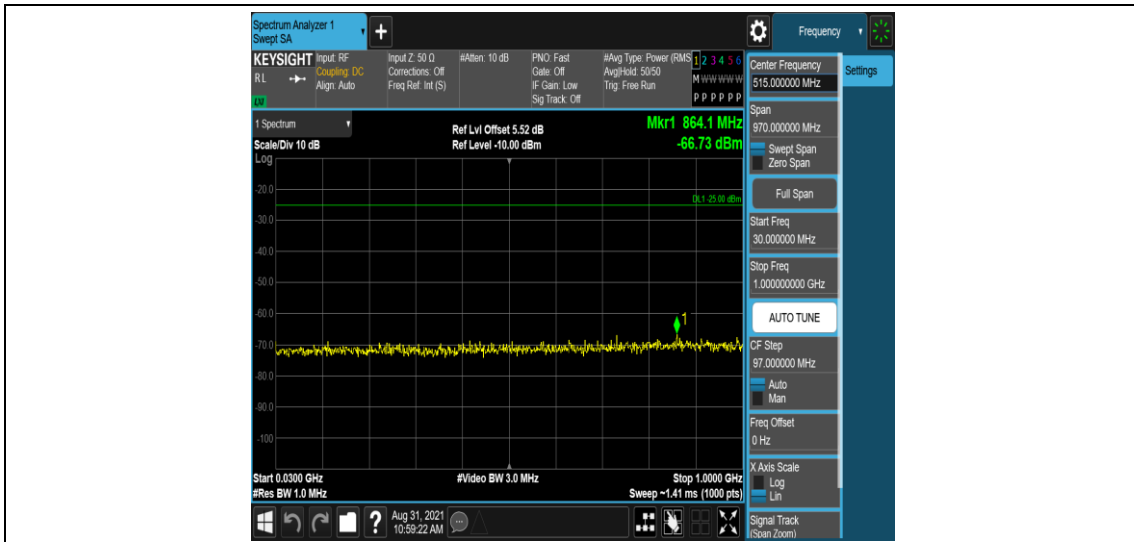

Band41-20MHz-QPSK-40340-1RB#0-Range3:30~1000MHz

Band41-20MHz-QPSK-40340-1RB#0-Range4:1000~3000MHz