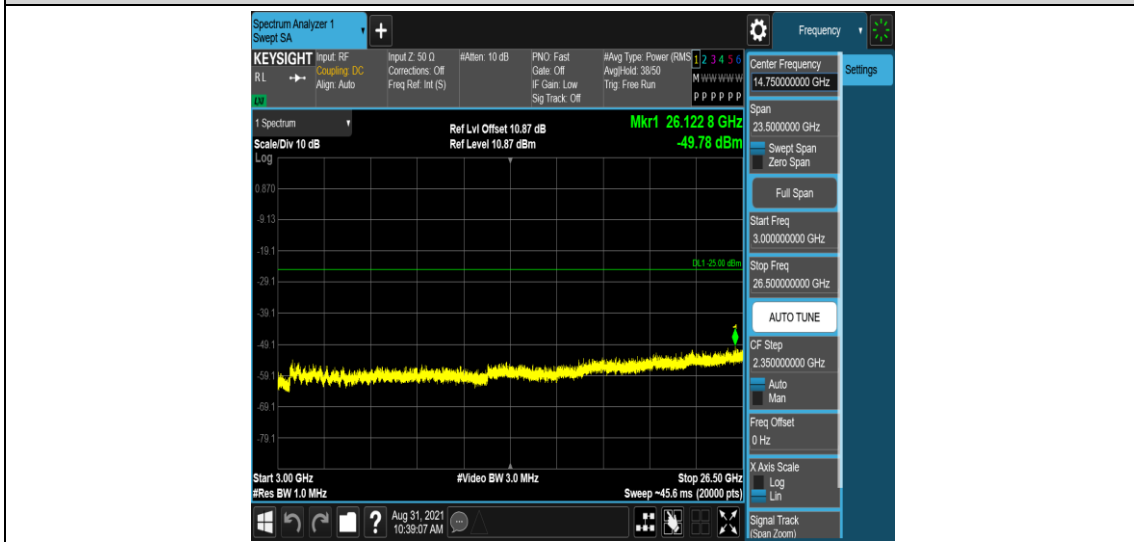

Band41-15MHz-QPSK-40740-1RB#0-Range2:0.15~30MHz

Band41-15MHz-QPSK-40740-1RB#0-Range3:30~1000MHz

Band41-15MHz-QPSK-40740-1RB#0-Range4:1000~3000MHz

Band41-15MHz-QPSK-40740-1RB#0-Range5:3000~26500MHz

Band41-15MHz-QPSK-41165-1RB#0-Range1:0.009~0.15MHz