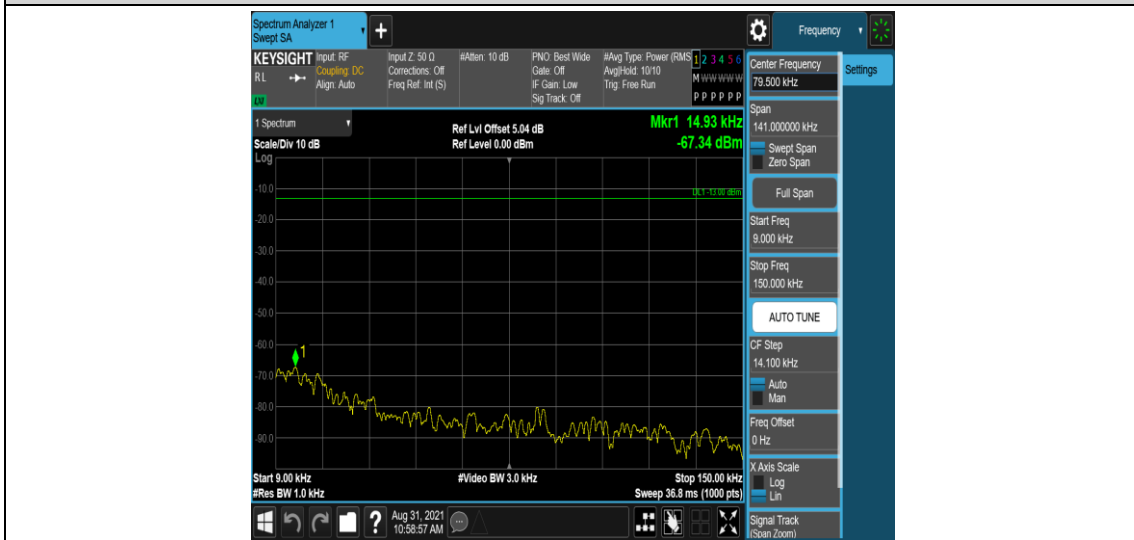

Band41-15MHz-16QAM-41165-1RB#0-Range2:0.15~30MHz

Band41-15MHz-16QAM-41165-1RB#0-Range3:30~1000MHz

Band41-15MHz-16QAM-41165-1RB#0-Range4:1000~3000MHz

Band41-15MHz-16QAM-41165-1RB#0-Range5:3000~26500MHz

Band41-20MHz-QPSK-40340-1RB#0-Range1:0.009~0.15MHz