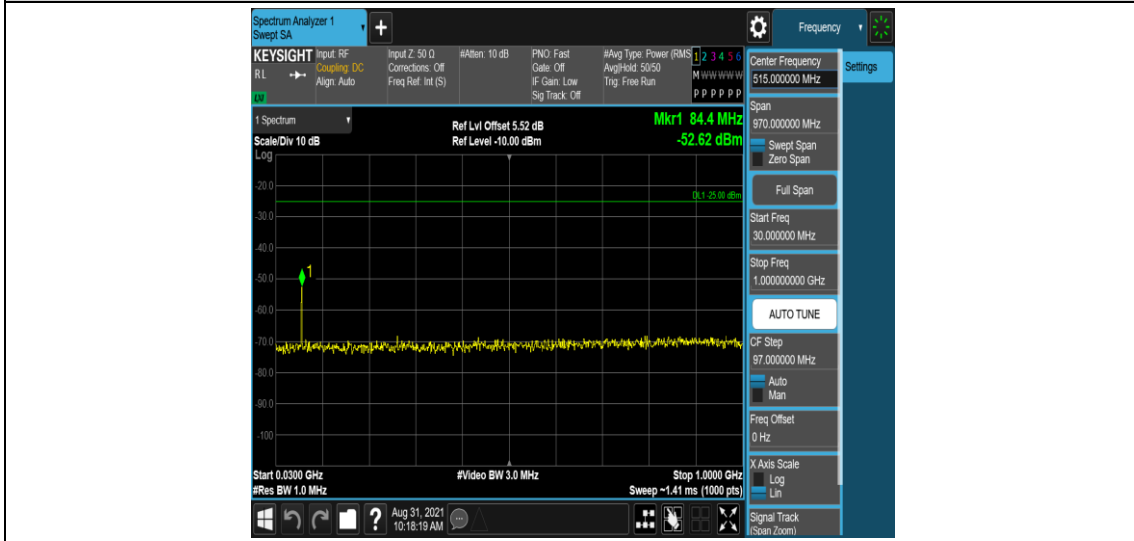

Band41-10MHz-16QAM-41190-1RB#0-Range3:30~1000MHz

Band41-10MHz-16QAM-41190-1RB#0-Range4:1000~3000MHz