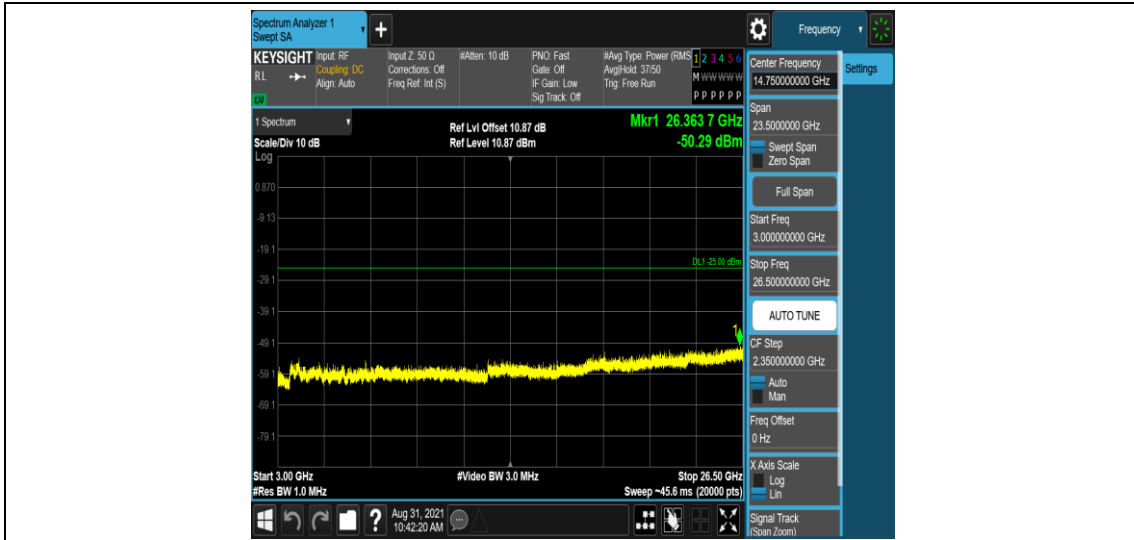

Band41-15MHz-16QAM-41165-1RB#0-Range2:0.15~30MHz

Band41-15MHz-16QAM-41165-1RB#0-Range3:30~1000MHz

Band41-15MHz-16QAM-41165-1RB#0-Range4:1000~3000MHz

Band41-15MHz-16QAM-41165-1RB#0-Range5:3000~26500MHz

Band41-20MHz-QPSK-40340-1RB#0-Range1:0.009~0.15MHz