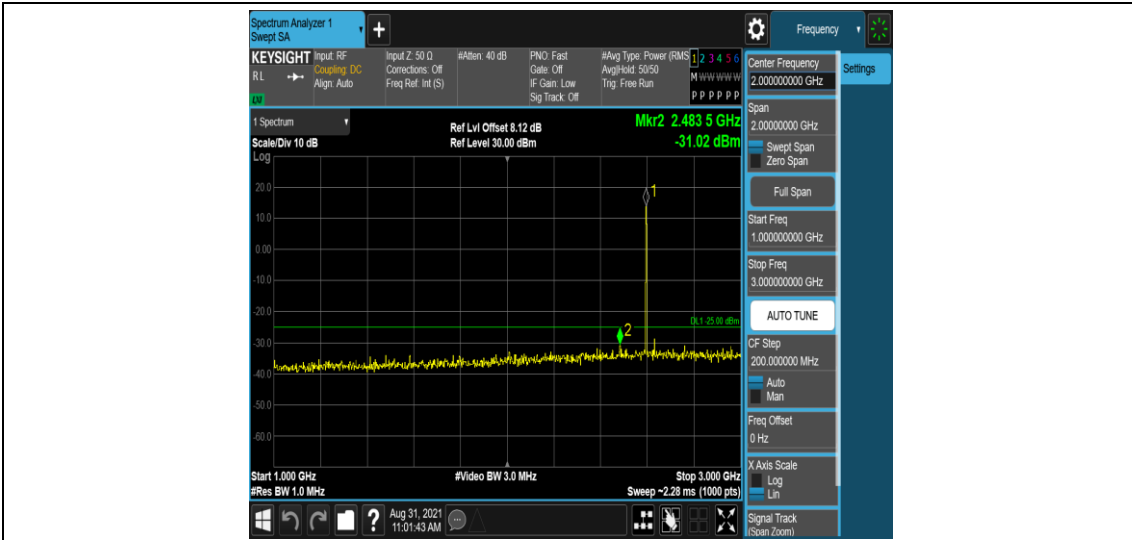

Band41-20MHz-QPSK-40740-1RB#0-Range2:0.15~30MHz

Band41-20MHz-QPSK-40740-1RB#0-Range3:30~1000MHz

Band41-20MHz-QPSK-40740-1RB#0-Range4:1000~3000MHz

Band41-20MHz-QPSK-40740-1RB#0-Range5:3000~26500MHz

Band41-20MHz-QPSK-41140-1RB#0-Range1:0.009~0.15MHz