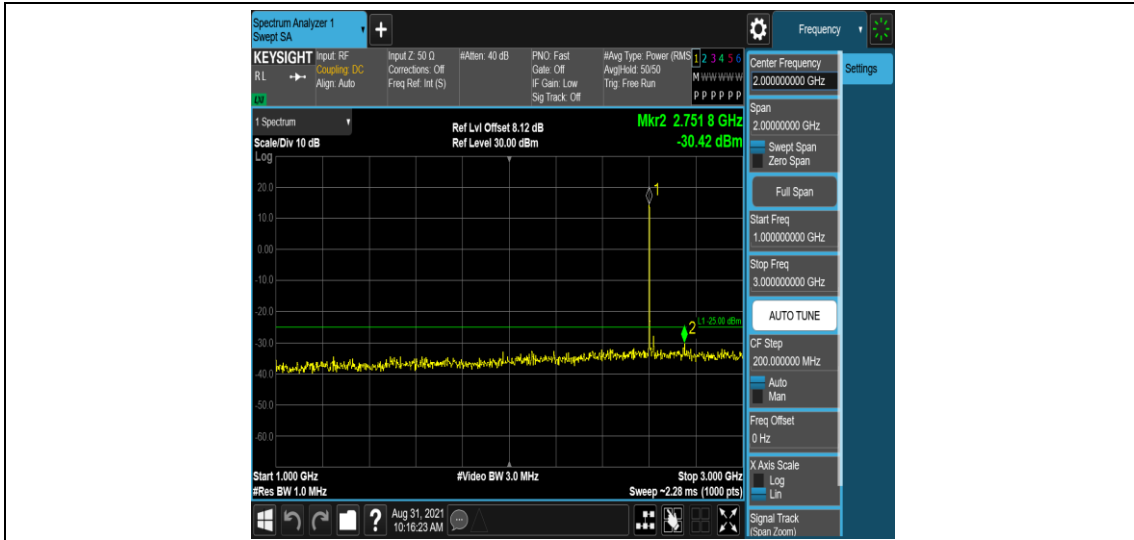

Band41-10MHz-16QAM-40740-1RB#0-Range2:0.15~30MHz

Band41-10MHz-16QAM-40740-1RB#0-Range3:30~1000MHz

Band41-10MHz-16QAM-40740-1RB#0-Range4:1000~3000MHz

Band41-10MHz-16QAM-40740-1RB#0-Range5:3000~26500MHz

Band41-10MHz-16QAM-41190-1RB#0-Range1:0.009~0.15MHz