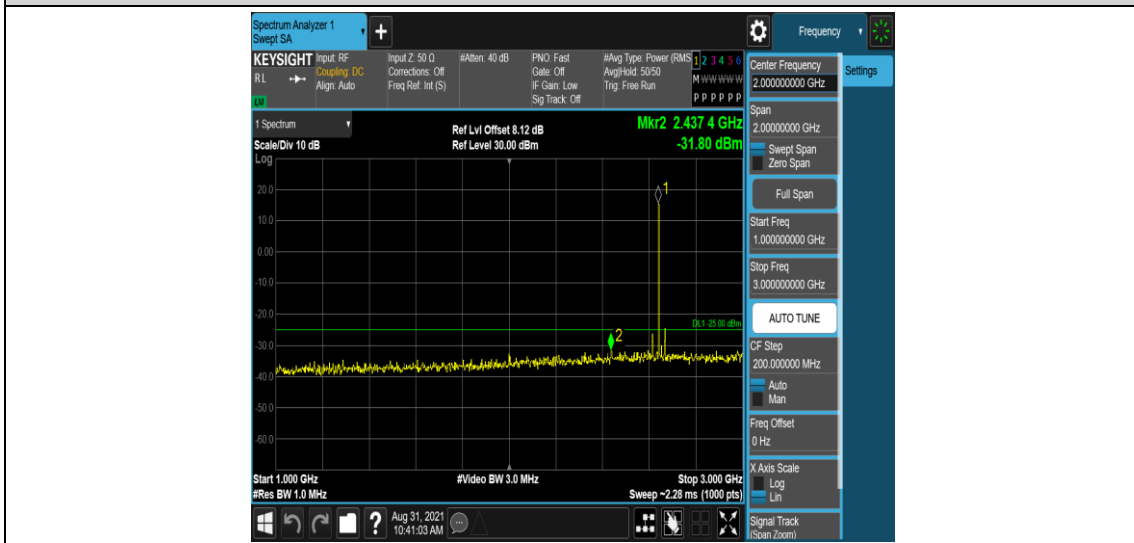

Band41-15MHz-QPSK-41165-1RB#0-Range4:1.000~3.000MHz

Band41-15MHz-QPSK-41165-1RB#0-Range5:3.000~26.500MHz