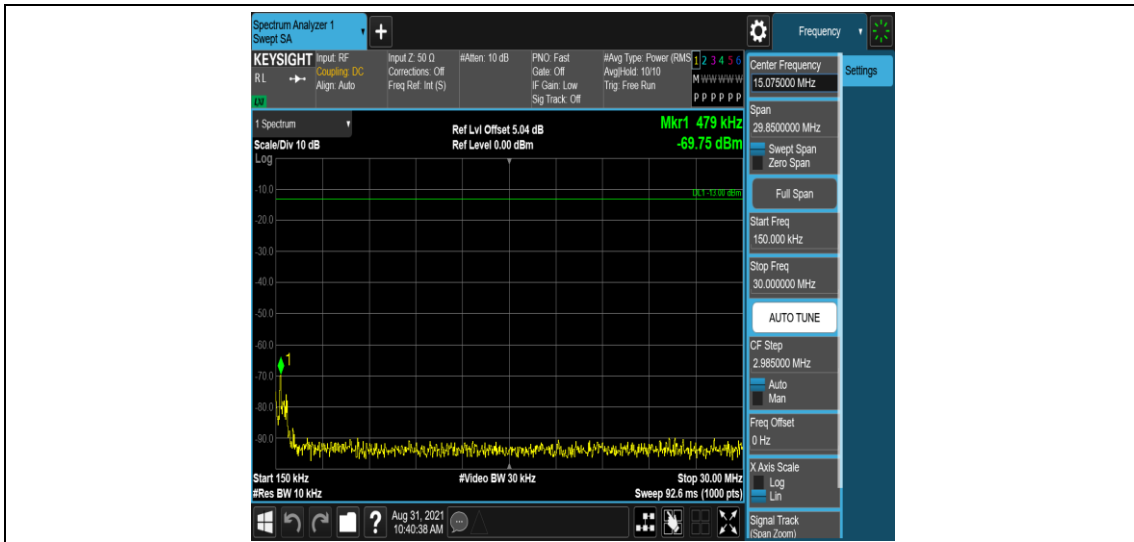

Band41-15MHz-QPSK-41165-1RB#0-Range2:0.15~30MHz

Band41-15MHz-QPSK-41165-1RB#0-Range3:30~1000MHz