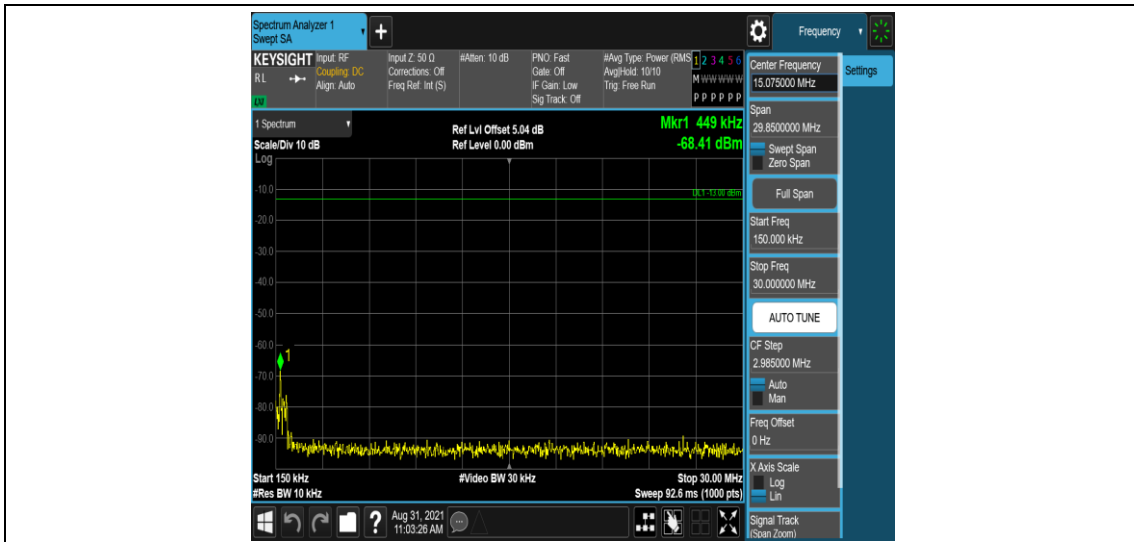

Band41-20MHz-QPSK-41140-1RB#0-Range2:0.15~30MHz

Band41-20MHz-QPSK-41140-1RB#0-Range3:30~1000MHz