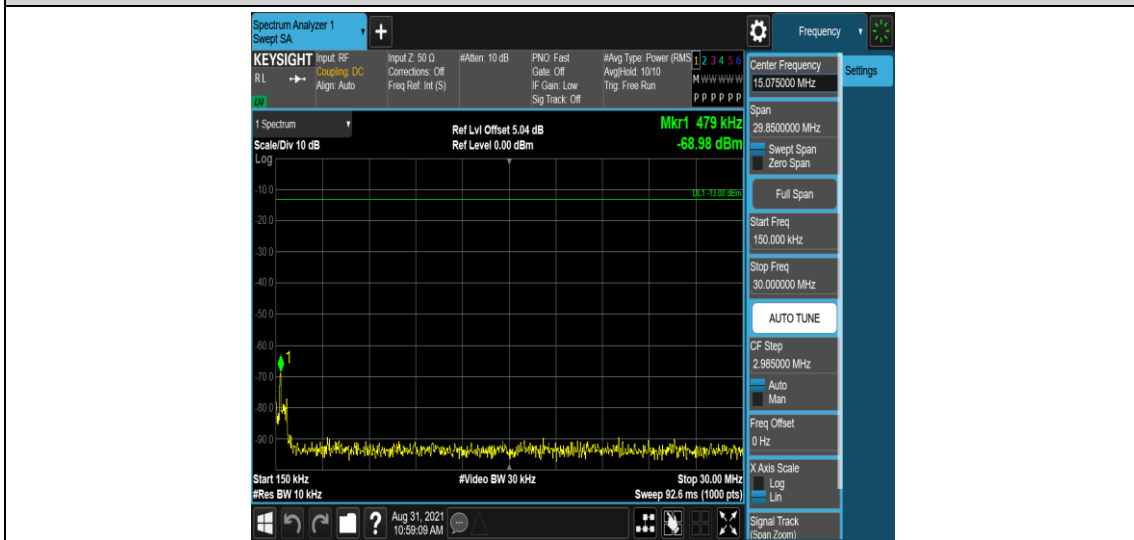

Band41-20MHz-QPSK-40340-1RB#0-Range2:0.15~30MHz

Band41-20MHz-QPSK-40340-1RB#0-Range3:30~1000MHz