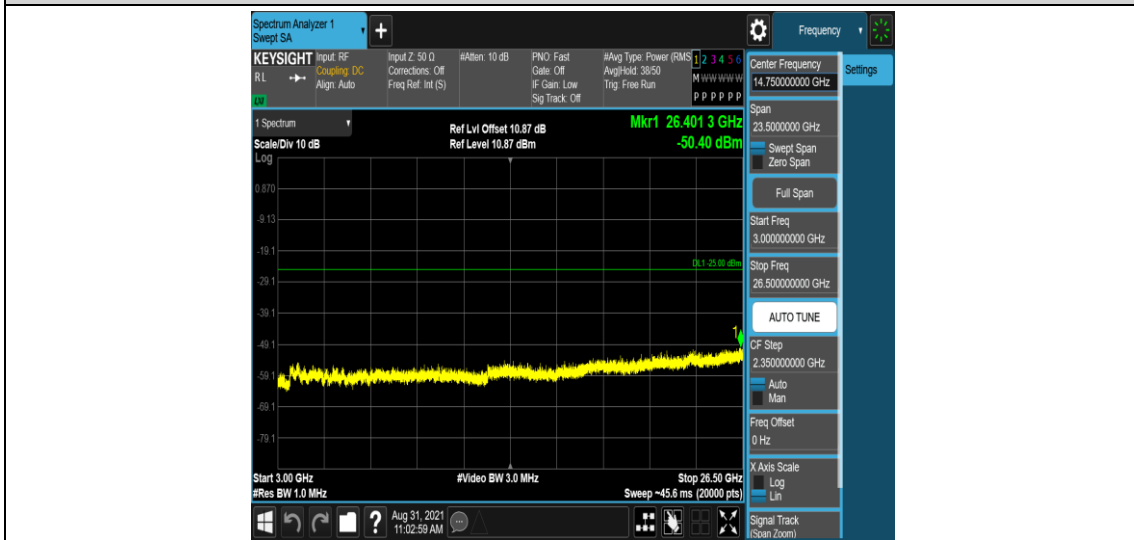

Band41-20MHz-16QAM-40740-1RB#0-Range2:0.15~30MHz

Band41-20MHz-16QAM-40740-1RB#0-Range3:30~1000MHz

Band41-20MHz-16QAM-40740-1RB#0-Range4:1000~3000MHz

Band41-20MHz-16QAM-40740-1RB#0-Range5:3000~26500MHz

Band41-20MHz-16QAM-41140-1RB#0-Range1:0.009~0.15MHz