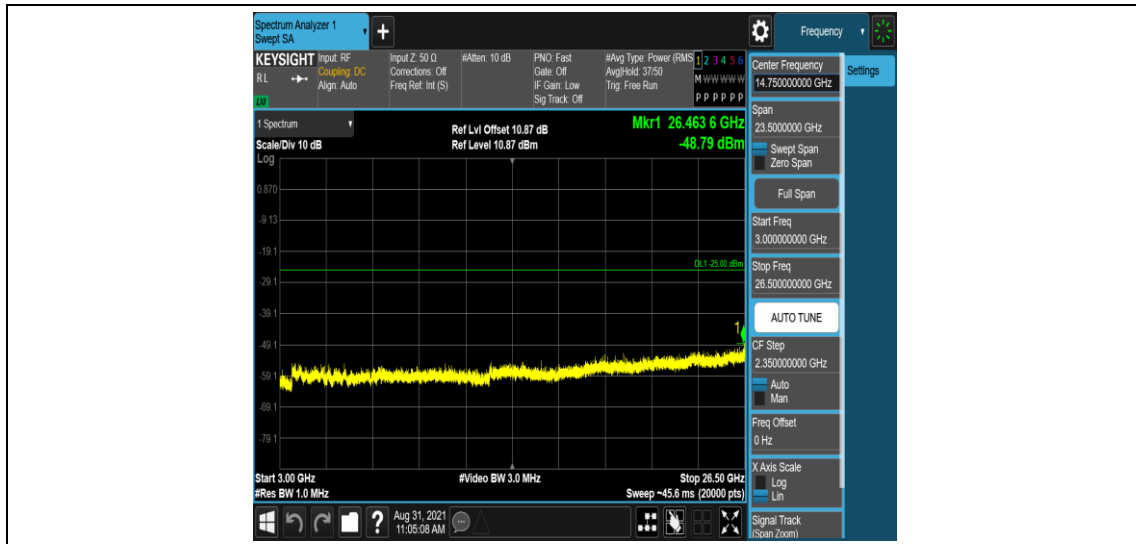

Band41-20MHz-16QAM-41140-1RB#0-Range2:0.15~30MHz

Band41-20MHz-16QAM-41140-1RB#0-Range3:30~1000MHz

Band41-20MHz-16QAM-41140-1RB#0-Range4:1000~3000MHz

Band41-20MHz-16QAM-41140-1RB#0-Range5:3000~26500MHz

## Appendix F: Frequency Stability