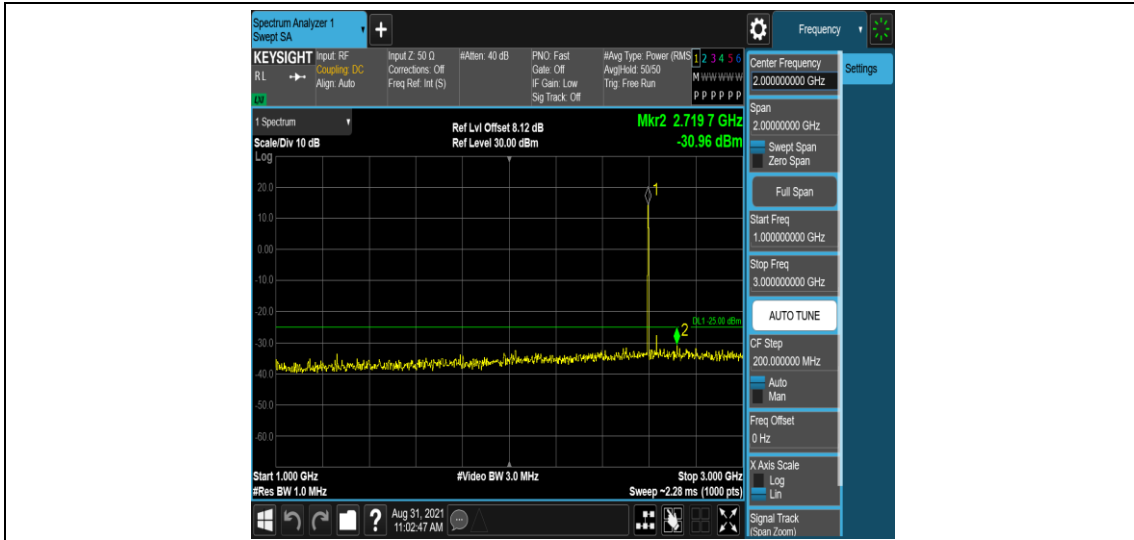

Band41-20MHz-16QAM-40740-1RB#0-Range2:0.15~30MHz

Band41-20MHz-16QAM-40740-1RB#0-Range3:30~1000MHz

Band41-20MHz-16QAM-40740-1RB#0-Range4:1000~3000MHz

Band41-20MHz-16QAM-40740-1RB#0-Range5:3000~26500MHz

Band41-20MHz-16QAM-41140-1RB#0-Range1:0.009~0.15MHz