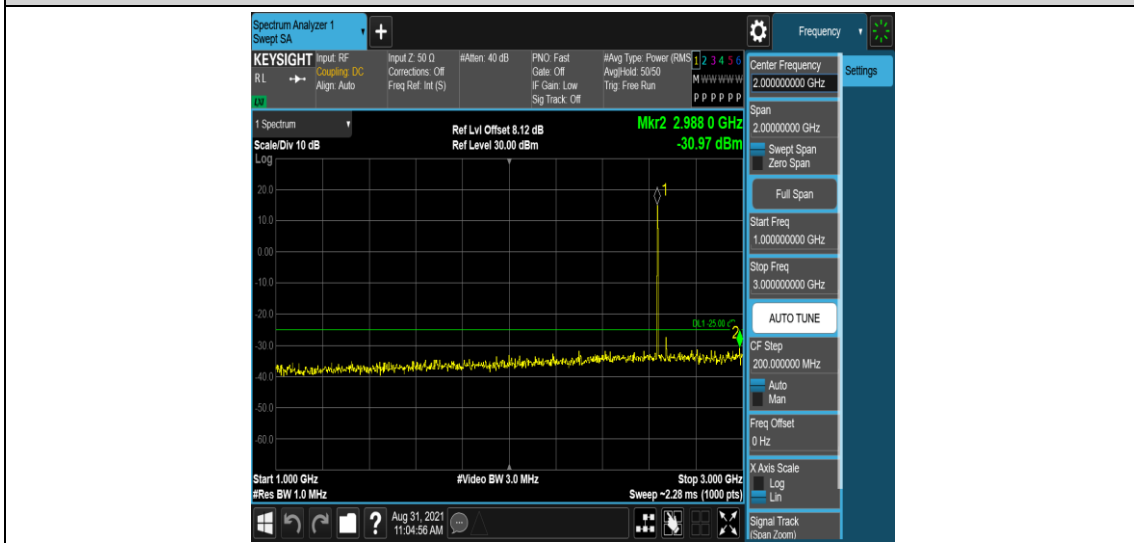

Band41-20MHz-16QAM-41140-1RB#0-Range4:1000~3000MHz