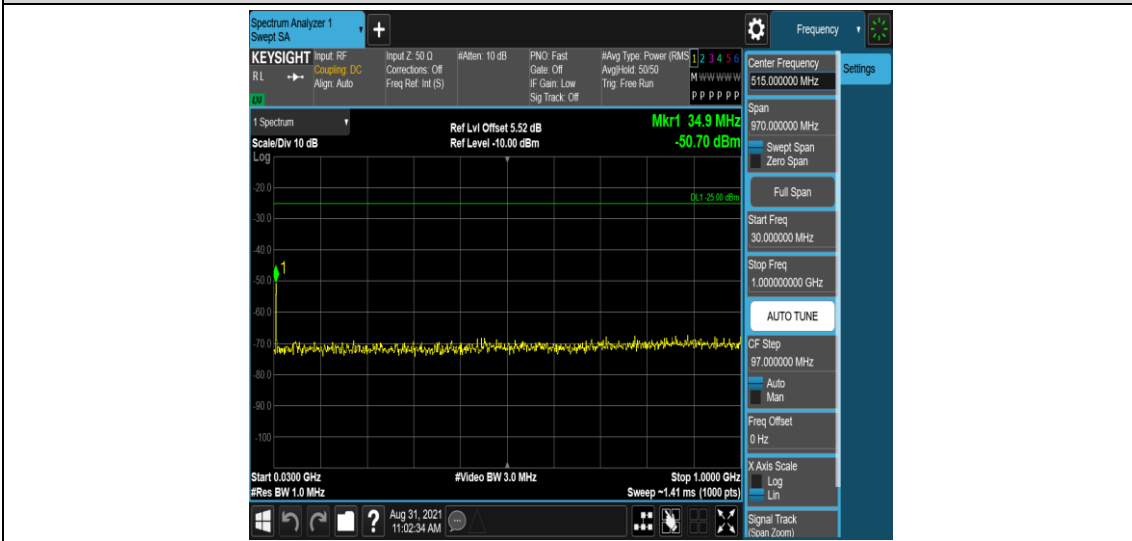

Band41-20MHz-16QAM-40740-1RB#0-Range2:0.15~30MHz

Band41-20MHz-16QAM-40740-1RB#0-Range3:30~1000MHz

Band41-20MHz-16QAM-40740-1RB#0-Range4:1000~3000MHz

Band41-20MHz-16QAM-40740-1RB#0-Range5:3000~26500MHz

Band41-20MHz-16QAM-41140-1RB#0-Range1:0.009~0.15MHz