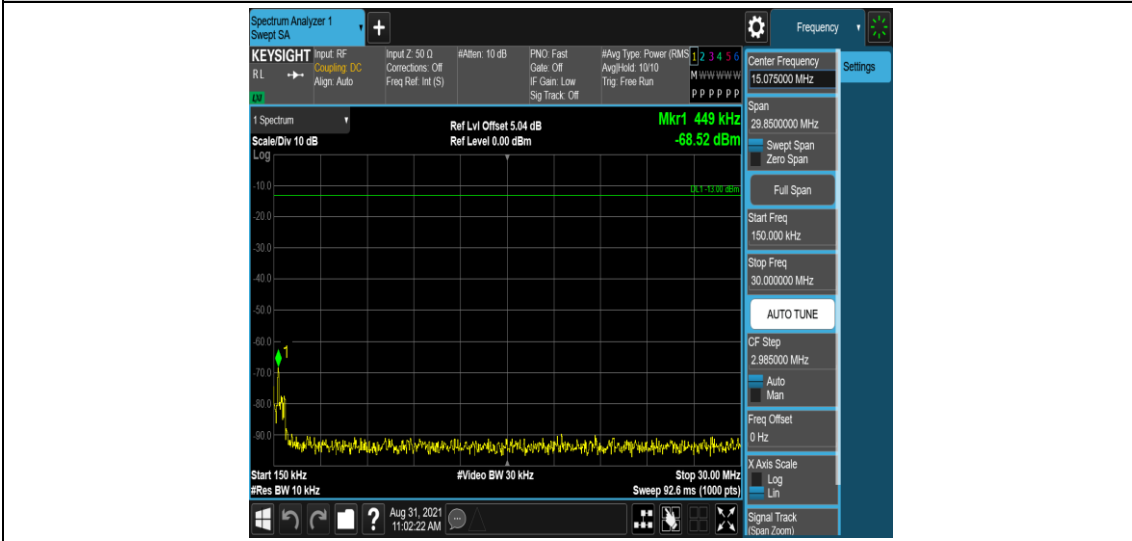

Band41-20MHz-16QAM-40740-1RB#0-Range2:0.15~30MHz

Band41-20MHz-16QAM-40740-1RB#0-Range3:30~1000MHz

Band41-20MHz-16QAM-40740-1RB#0-Range4:1000~3000MHz

Band41-20MHz-16QAM-40740-1RB#0-Range5:3000~26500MHz

Band41-20MHz-16QAM-41140-1RB#0-Range1:0.009~0.15MHz

Band41-20MHz-16QAM-41140-1RB#0-Range2:0.15~30MHz

Band41-20MHz-16QAM-41140-1RB#0-Range3:30~1000MHz

Band41-20MHz-16QAM-41140-1RB#0-Range4:1000~3000MHz

Band41-20MHz-16QAM-41140-1RB#0-Range5:3000~26500MHz