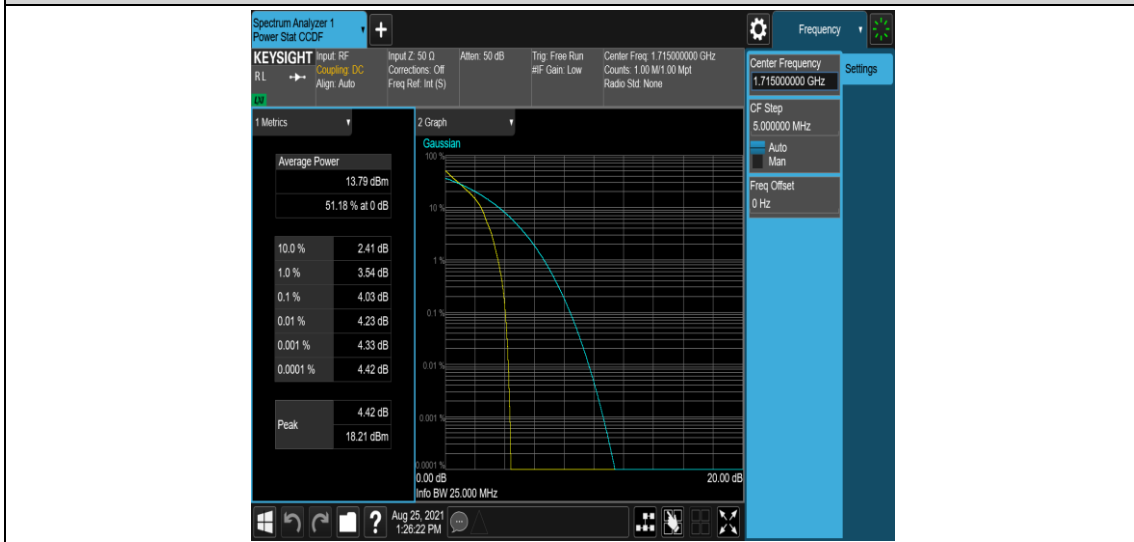

Band4-10MHz-QPSK-20000-1RB#0

Band4-10MHz-QPSK-20000-50RB#0