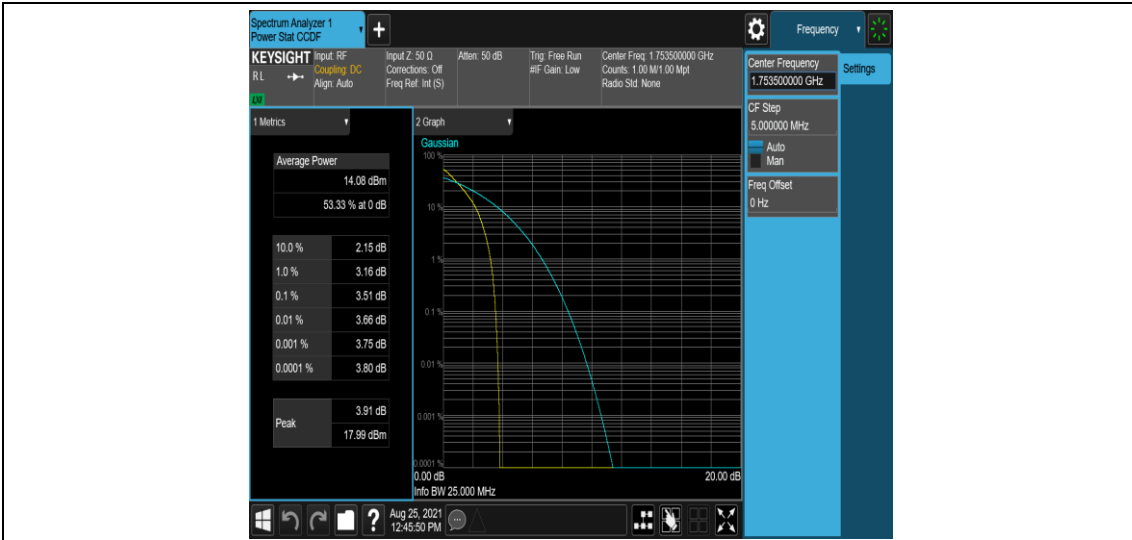

Band4-1.4MHz-16QAM-20393-1RB#0

Band4-1.4MHz-16QAM-20393-6RB#0

Band4-3MHz-QPSK-19965-1RB#0

Band4-3MHz-QPSK-19965-15RB#0

Band4-3MHz-QPSK-20175-1RB#0

Band4-3MHz-QPSK-20175-15RB#0

Band4-3MHz-QPSK-20385-1RB#0

Band4-3MHz-QPSK-20385-15RB#0