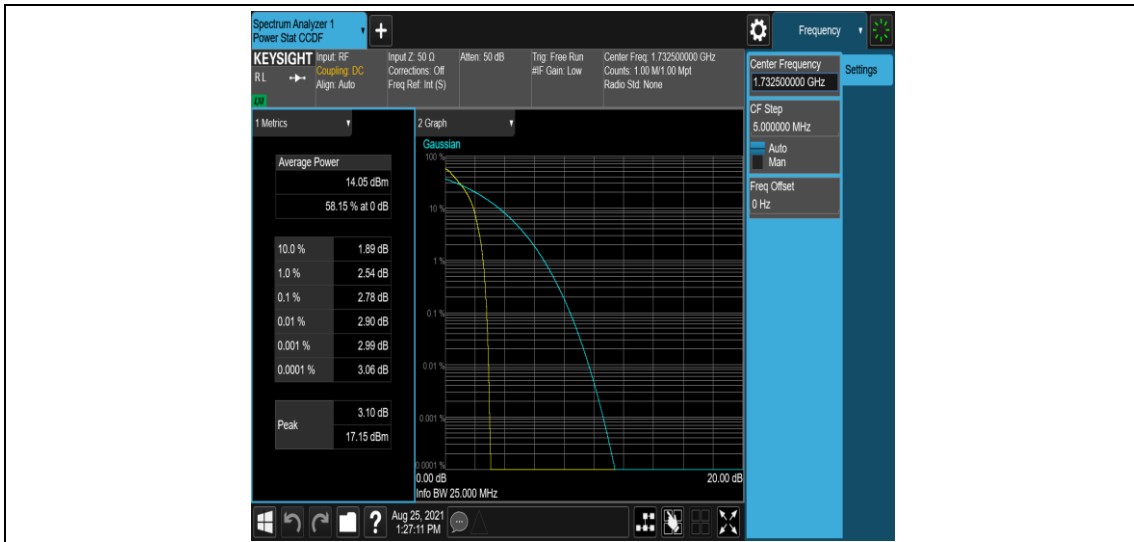

Band4-5MHz-16QAM-20375-25RB#0

Band4-10MHz-QPSK-20000-1RB#0

Band4-10MHz-QPSK-20000-50RB#0

Band4-10MHz-QPSK-20175-1RB#0

Band4-10MHz-QPSK-20175-50RB#0

Band4-10MHz-QPSK-20350-1RB#0

Band4-10MHz-QPSK-20350-50RB#0