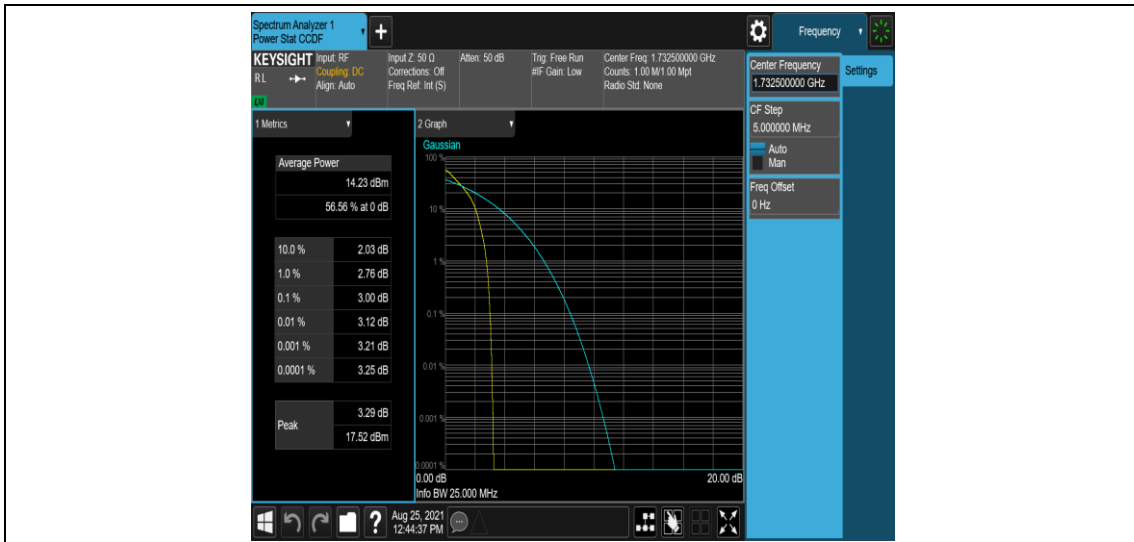

Band4-3MHz-QPSK-20175-1RB#0

Band4-3MHz-QPSK-20175-15RB#0