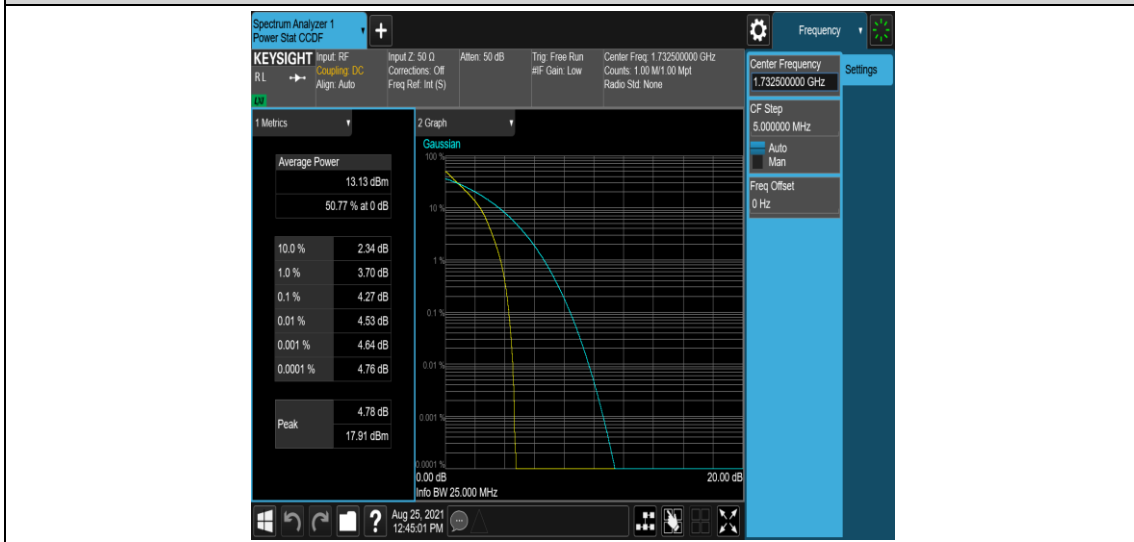

Band4-3MHz-QPSK-20175-15RB#0

Band4-3MHz-QPSK-20385-1RB#0