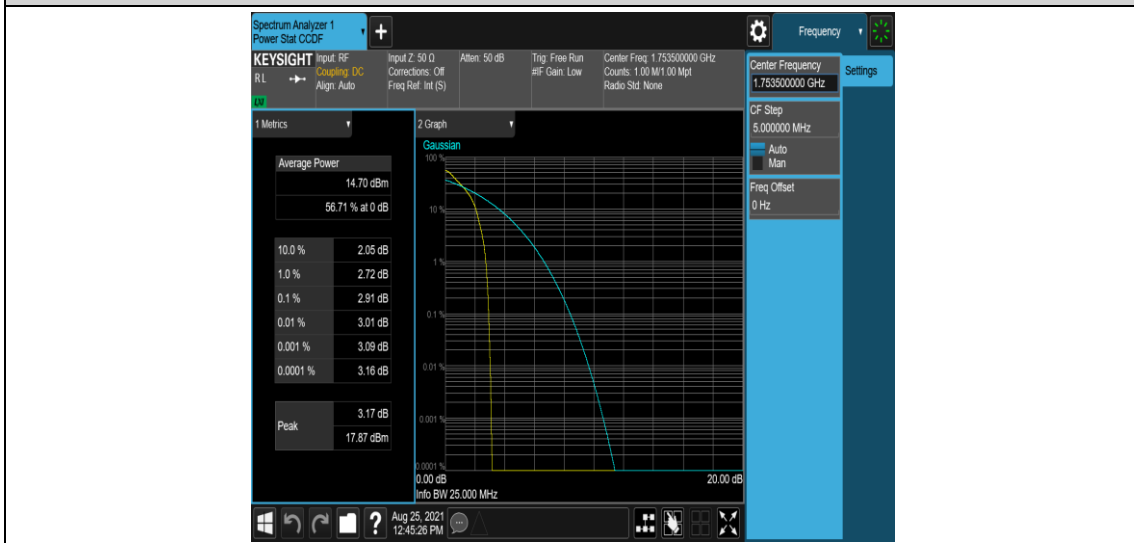

Band4-1.4MHz-16QAM-20393-1RB#0

Band4-1.4MHz-16QAM-20393-6RB#0

Band4-3MHz-QPSK-19965-1RB#0

Band4-3MHz-QPSK-19965-15RB#0

Band4-3MHz-QPSK-20175-1RB#0

Band4-3MHz-QPSK-20175-15RB#0

Band4-3MHz-QPSK-20385-1RB#0

Band4-3MHz-QPSK-20385-15RB#0