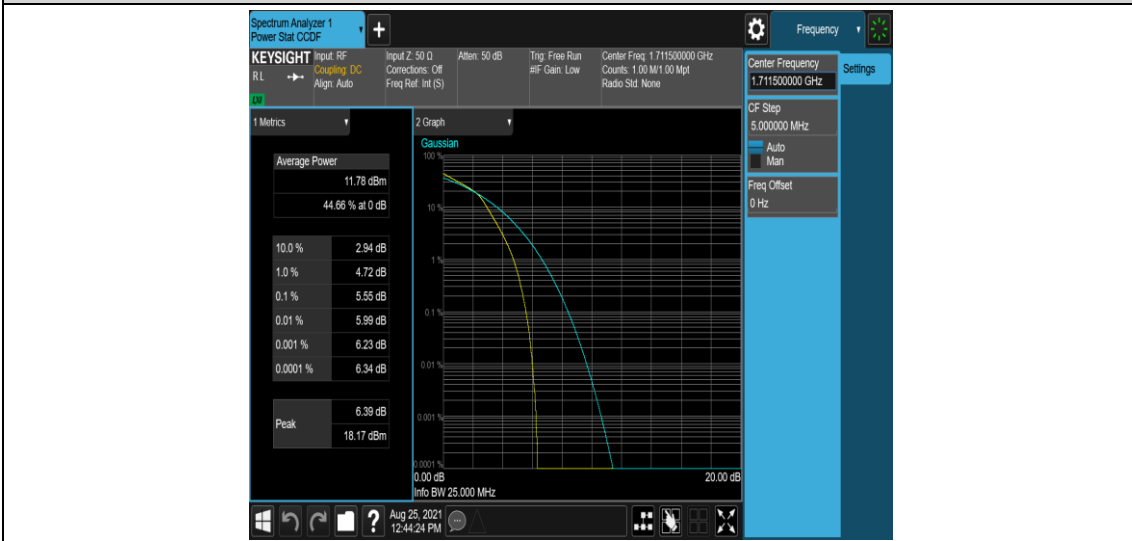

Band4-3MHz-16QAM-19965-15RB#0

Band4-3MHz-16QAM-20175-1RB#0