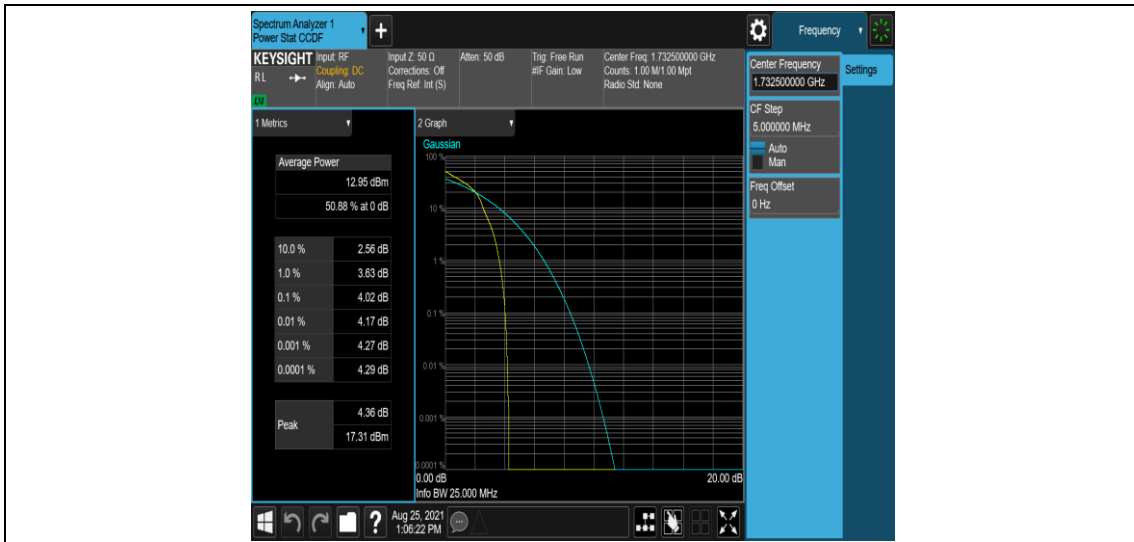

**Band4-5MHz-QPSK-20375-1RB#0**

**Band4-5MHz-QPSK-20375-25RB#0**

Band4-5MHz-16QAM-19975-1RB#0

Band4-5MHz-16QAM-19975-25RB#0

Band4-5MHz-16QAM-20175-1RB#0

Band4-5MHz-16QAM-20175-25RB#0

Band4-5MHz-16QAM-20375-1RB#0