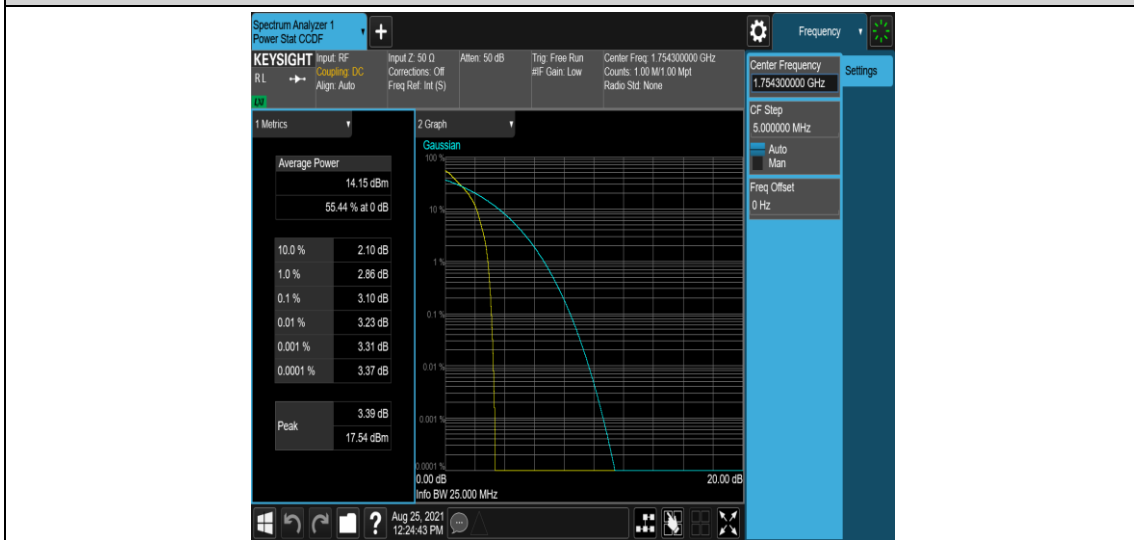

## Test Graphs

Band4-1.4MHz-QPSK-20175-6RB#0

Band4-1.4MHz-QPSK-20393-1RB#0

Band4-1.4MHz-QPSK-20393-6RB#0

Band4-1.4MHz-16QAM-19957-1RB#0

Band4-1.4MHz-16QAM-19957-6RB#0

Band4-1.4MHz-16QAM-20175-1RB#0

Band4-1.4MHz-16QAM-20175-6RB#0