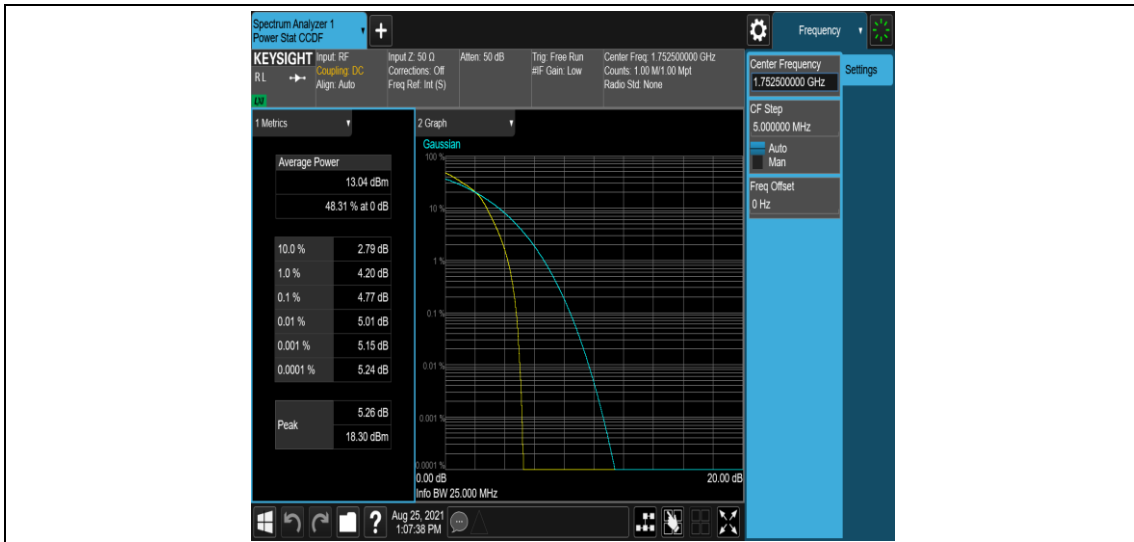

Band4-5MHz-16QAM-20375-25RB#0

Band4-10MHz-QPSK-20000-1RB#0