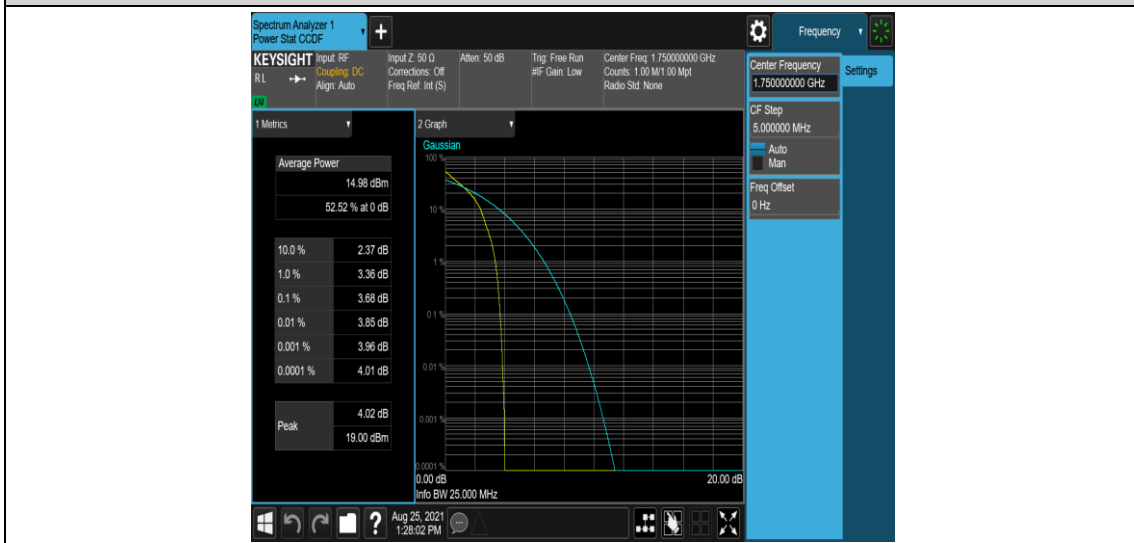

Band4-5MHz-16QAM-20375-25RB#0

Band4-10MHz-QPSK-20000-1RB#0

Band4-10MHz-QPSK-20000-50RB#0

Band4-10MHz-QPSK-20175-1RB#0

Band4-10MHz-QPSK-20175-50RB#0

Band4-10MHz-QPSK-20350-1RB#0

Band4-10MHz-QPSK-20350-50RB#0