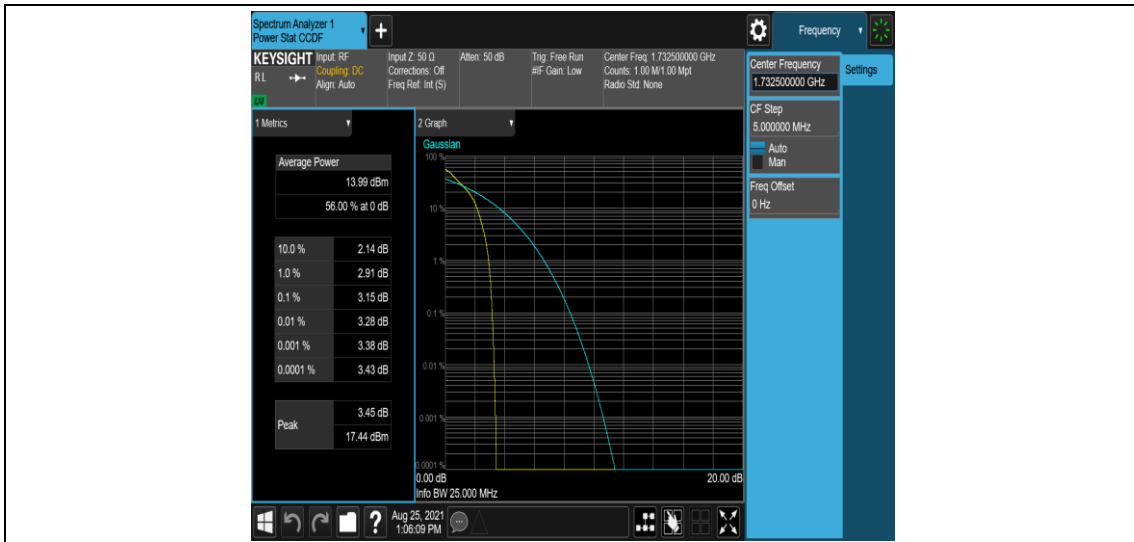

Band4-3MHz-16QAM-19965-1RB#0

Band4-3MHz-16QAM-19965-15RB#0

Band4-3MHz-16QAM-20175-1RB#0

**Band4-3MHz-16QAM-20175-15RB#0**

**Band4-3MHz-16QAM-20385-1RB#0**

**Band4-3MHz-16QAM-20385-15RB#0**

**Band4-5MHz-QPSK-20175-25RB#0**