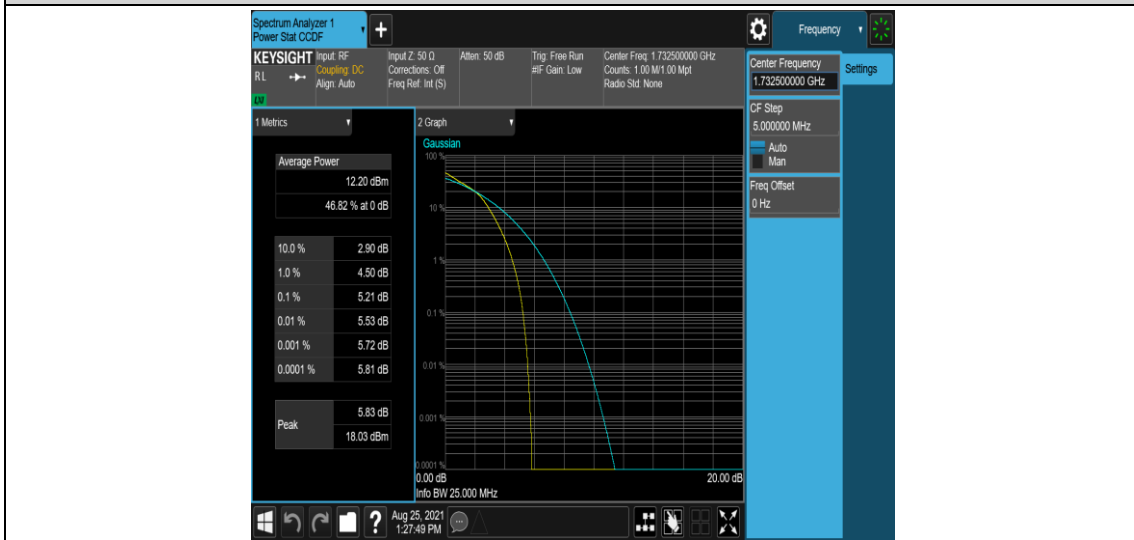

Band4-10MHz-16QAM-20000-1RB#0

Band4-10MHz-16QAM-20000-50RB#0

Band4-10MHz-16QAM-20175-1RB#0

Band4-10MHz-16QAM-20175-50RB#0

Band4-10MHz-16QAM-20350-1RB#0

Band4-10MHz-16QAM-20350-50RB#0

Band4-15MHz-QPSK-20025-1RB#0