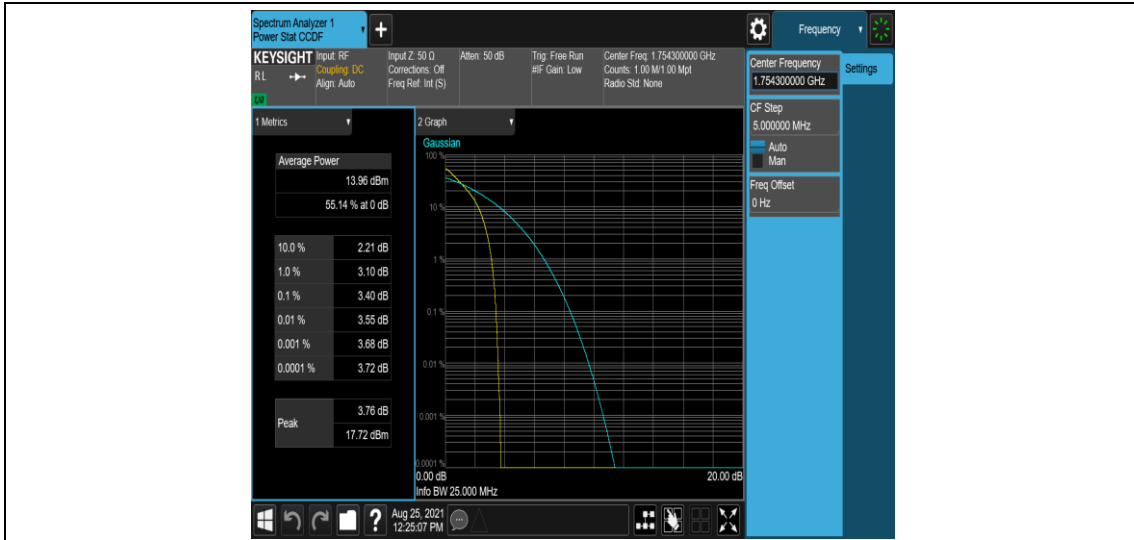

## Test Graphs

Band4-1.4MHz-QPSK-20175-6RB#0

Band4-1.4MHz-QPSK-20393-1RB#0

Band4-1.4MHz-QPSK-20393-6RB#0

Band4-1.4MHz-16QAM-19957-1RB#0

Band4-1.4MHz-16QAM-19957-6RB#0

Band4-1.4MHz-16QAM-20175-1RB#0

Band4-1.4MHz-16QAM-20175-6RB#0