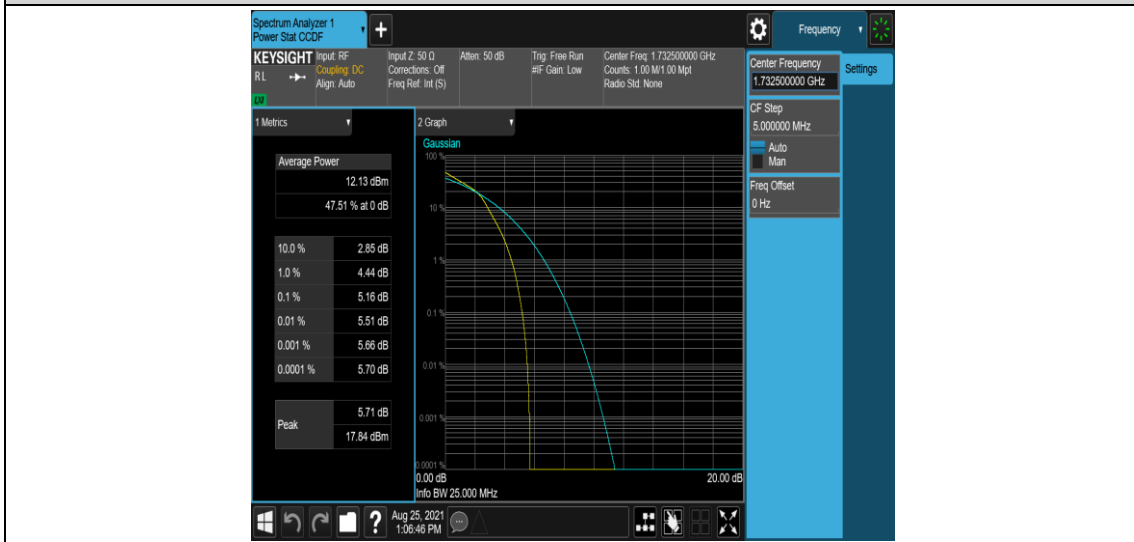

**Band4-5MHz-QPSK-20375-1RB#0**

**Band4-5MHz-QPSK-20375-25RB#0**

Band4-5MHz-16QAM-19975-1RB#0

Band4-5MHz-16QAM-19975-25RB#0

Band4-5MHz-16QAM-20175-1RB#0

Band4-5MHz-16QAM-20175-25RB#0

Band4-5MHz-16QAM-20375-1RB#0