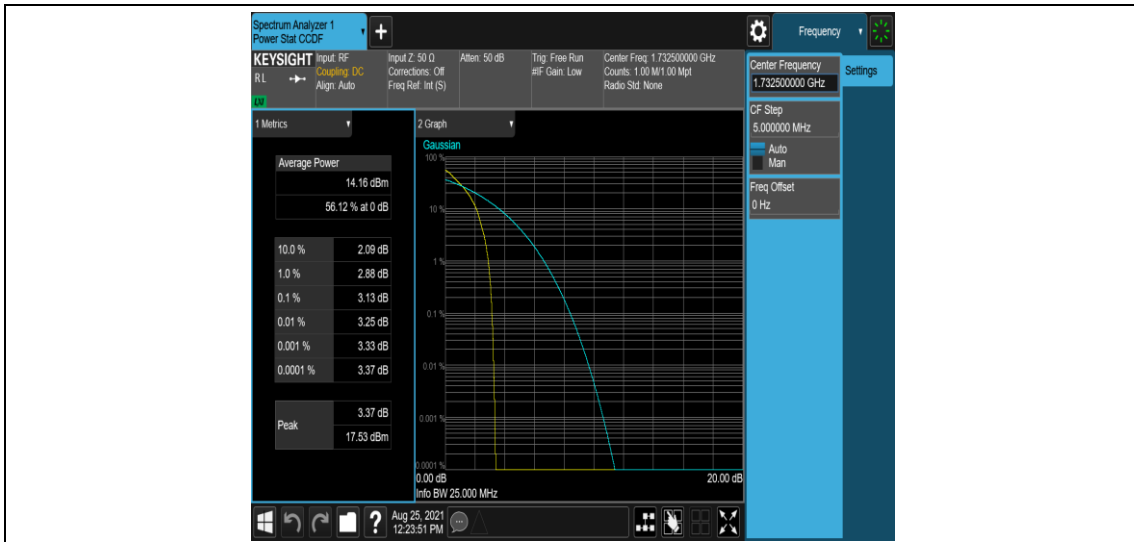

Band4-1.4MHz-QPSK-20175-6RB#0