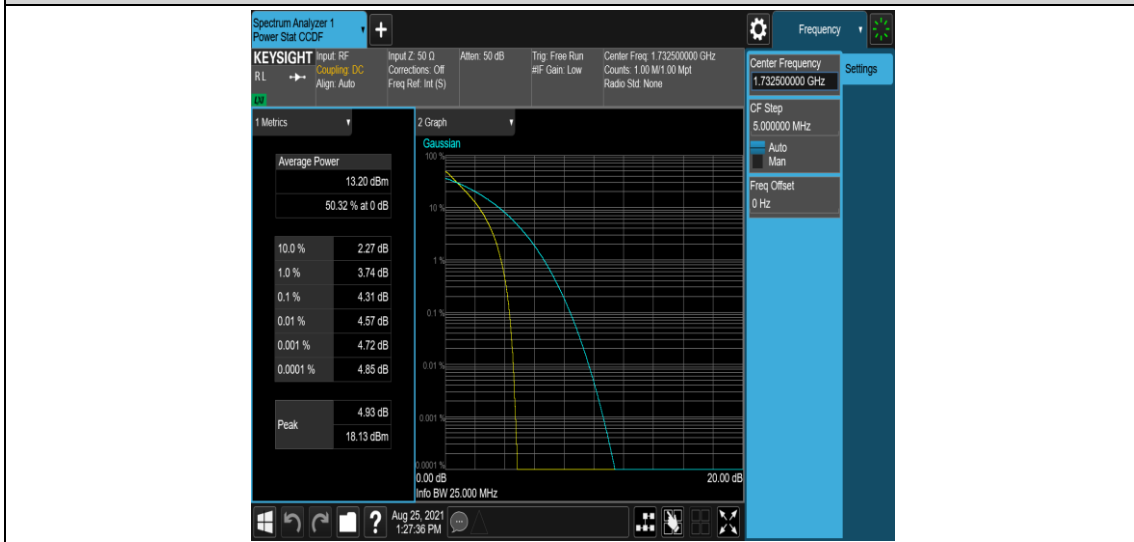

Band4-5MHz-16QAM-20375-25RB#0

Band4-10MHz-QPSK-20000-1RB#0

Band4-10MHz-QPSK-20000-50RB#0

Band4-10MHz-QPSK-20175-1RB#0

Band4-10MHz-QPSK-20175-50RB#0

Band4-10MHz-QPSK-20350-1RB#0

Band4-10MHz-QPSK-20350-50RB#0