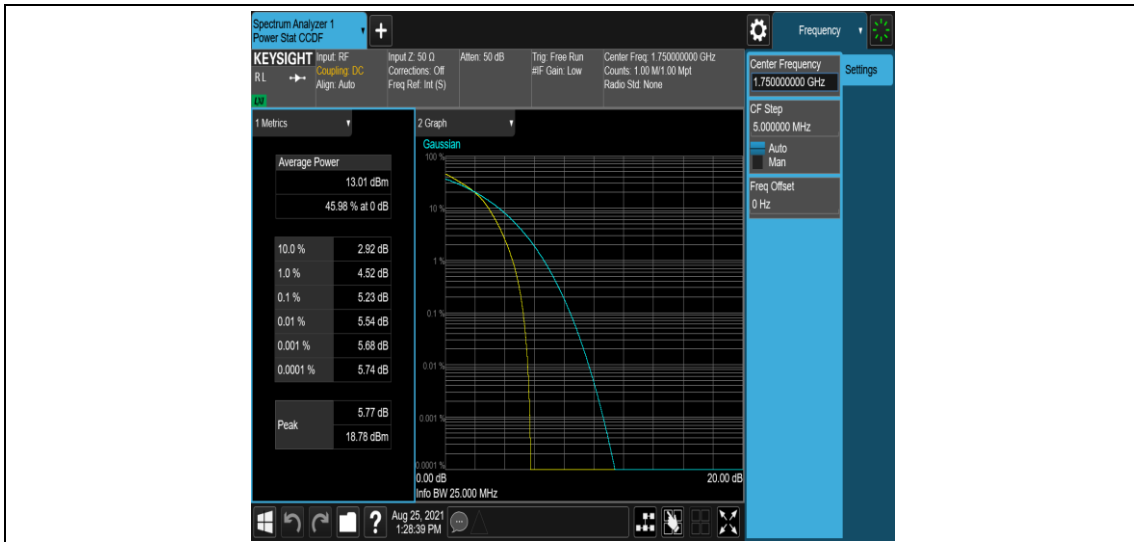

Band4-10MHz-16QAM-20000-1RB#0

Band4-10MHz-16QAM-20000-50RB#0

Band4-10MHz-16QAM-20175-1RB#0

Band4-10MHz-16QAM-20175-50RB#0

Band4-10MHz-16QAM-20350-1RB#0

Band4-10MHz-16QAM-20350-50RB#0

Band4-15MHz-QPSK-20025-1RB#0