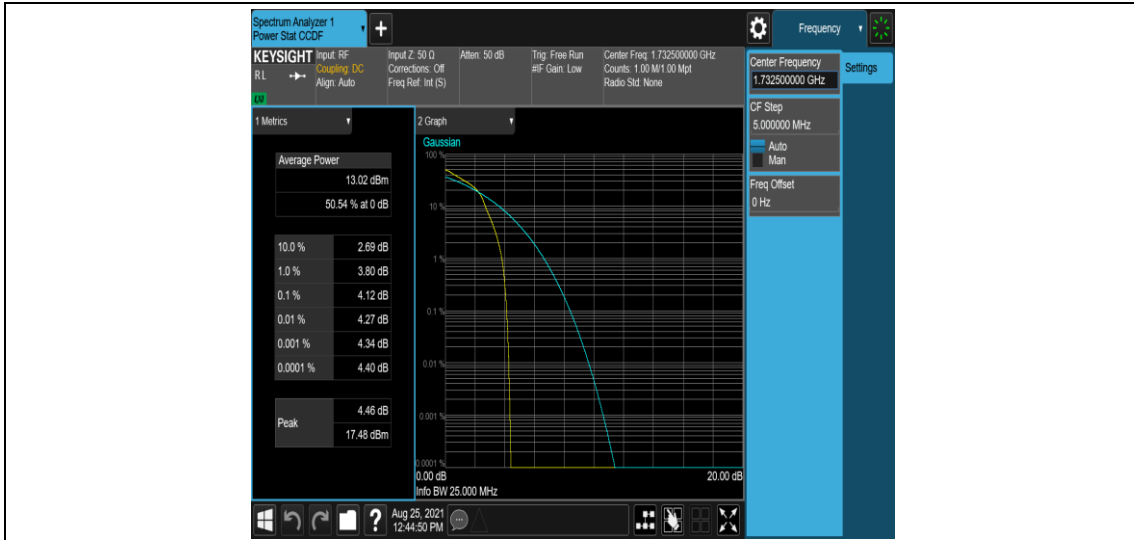

Band4-3MHz-16QAM-20175-1RB#0

Band4-3MHz-16QAM-20175-15RB#0