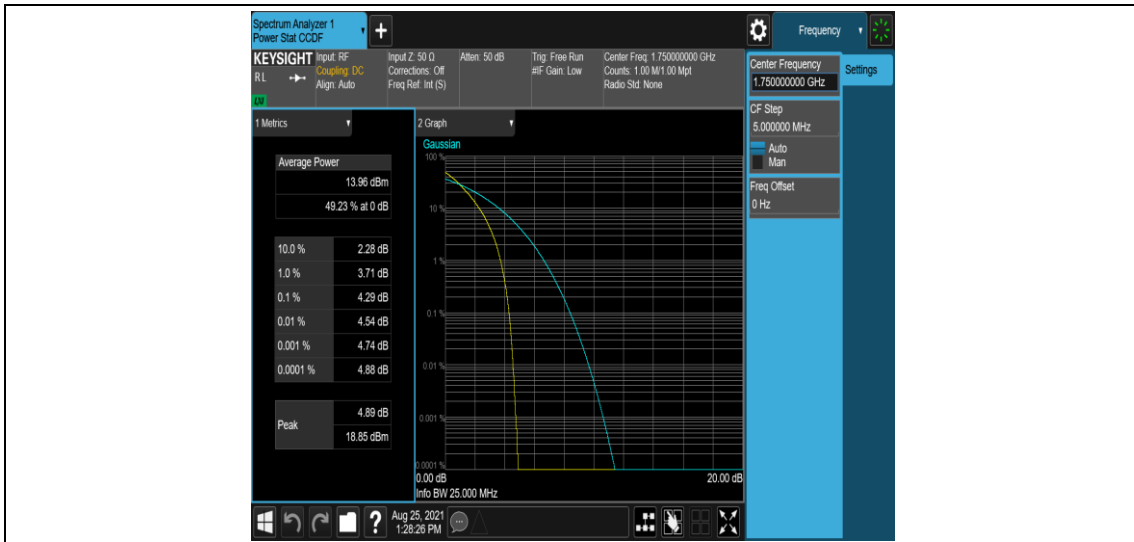

Band4-5MHz-16QAM-20375-25RB#0

Band4-10MHz-QPSK-20000-1RB#0

Band4-10MHz-QPSK-20000-50RB#0

Band4-10MHz-QPSK-20175-1RB#0

Band4-10MHz-QPSK-20175-50RB#0

Band4-10MHz-QPSK-20350-1RB#0

Band4-10MHz-QPSK-20350-50RB#0