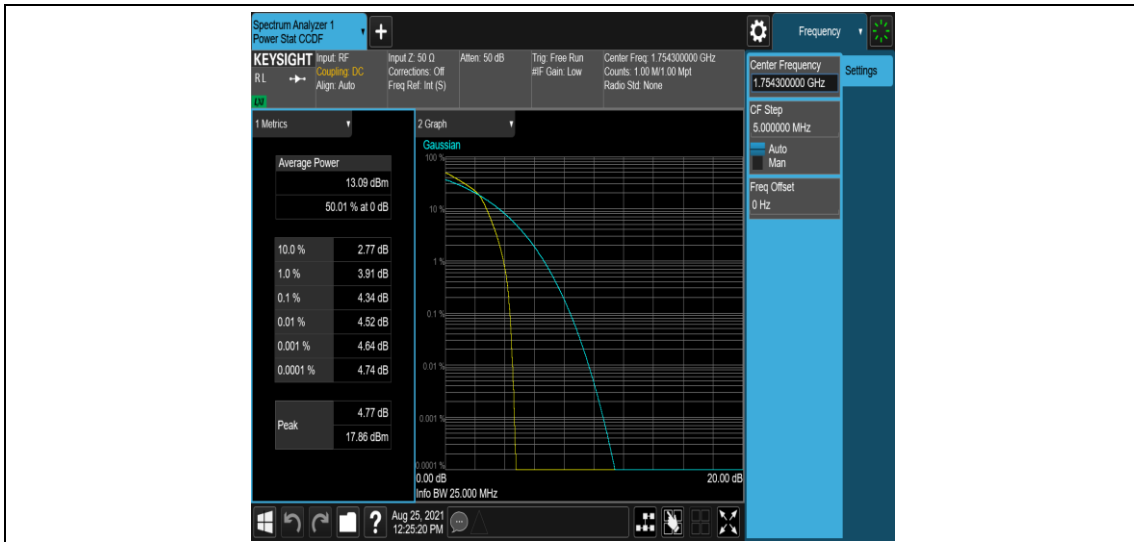

Band4-1.4MHz-16QAM-20393-6RB#0

Band4-3MHz-QPSK-19965-1RB#0