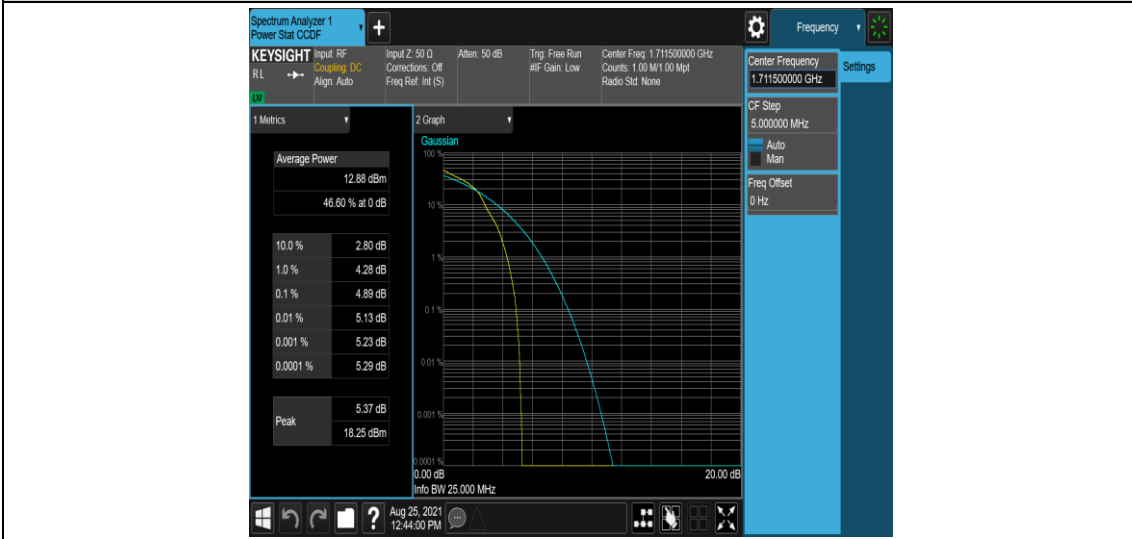

Band4-3MHz-16QAM-19965-1RB#0

Band4-3MHz-16QAM-19965-15RB#0