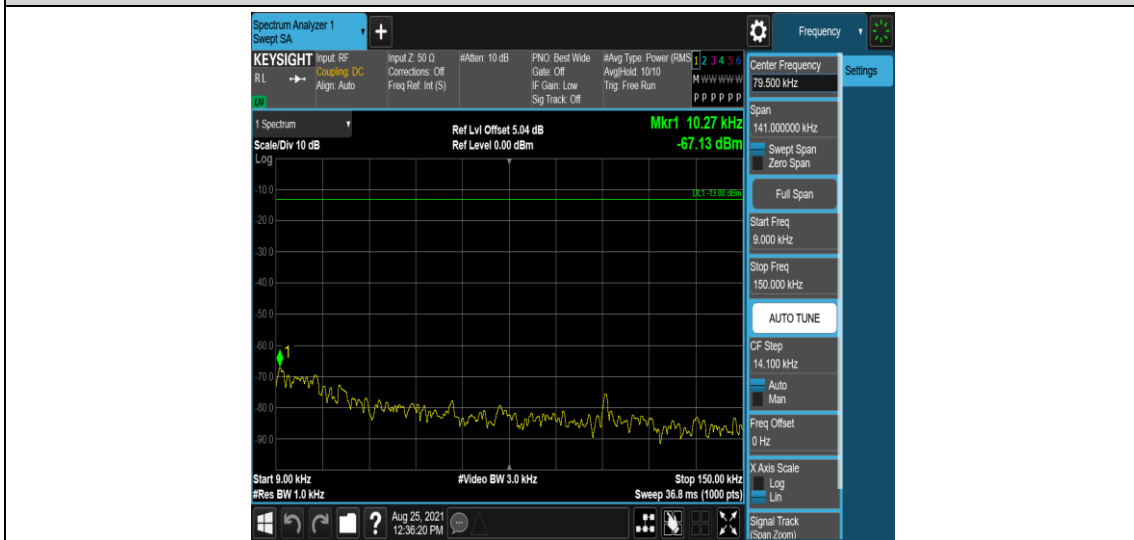

Band4-3MHz-QPSK-20175-1RB#0-Range2:0.15~30MHz

Band4-3MHz-QPSK-20175-1RB#0-Range3:30~1000MHz

Band4-3MHz-QPSK-20175-1RB#0-Range4: 1000~2000MHz

Band4-3MHz-QPSK-20175-1RB#0-Range5:2000~20000MHz

Band4-3MHz-QPSK-20385-1RB#0-Range1:0.009~0.15MHz

Band4-3MHz-QPSK-20385-1RB#0-Range2:0.15~30MHz

Band4-3MHz-QPSK-20385-1RB#0-Range3:30~1000MHz

Band4-3MHz-QPSK-20385-1RB#0-Range4:1000~2000MHz

Band4-3MHz-QPSK-20385-1RB#0-Range5:2000~20000MHz

Band4-3MHz-16QAM-19965-1RB#0-Range1:0.009~0.15MHz

Band4-3MHz-16QAM-19965-1RB#0-Range2:0.15~30MHz

Band4-3MHz-16QAM-19965-1RB#0-Range3:30~1000MHz

Band4-3MHz-16QAM-19965-1RB#0-Range4:1000~2000MHz

Band4-3MHz-16QAM-19965-1RB#0-Range5:2000~20000MHz

Band4-3MHz-16QAM-20175-1RB#0-Range1:0.009~0.15MHz