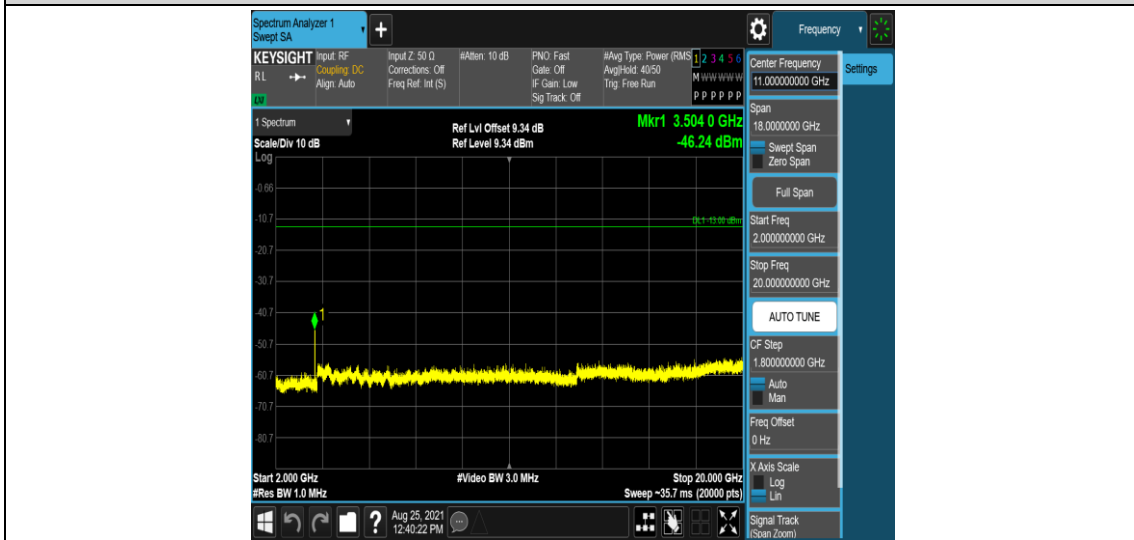

Band4-3MHz-QPSK-20385-1RB#0-Range2:0.15~30MHz

Band4-3MHz-QPSK-20385-1RB#0-Range3:30~1000MHz

Band4-3MHz-QPSK-20385-1RB#0-Range4:1000~2000MHz

Band4-3MHz-QPSK-20385-1RB#0-Range5:2000~20000MHz

Band4-3MHz-16QAM-19965-1RB#0-Range1:0.009~0.15MHz

Band4-3MHz-16QAM-19965-1RB#0-Range2:0.15~30MHz

Band4-3MHz-16QAM-19965-1RB#0-Range3:30~1000MHz

Band4-3MHz-16QAM-19965-1RB#0-Range4:1000~2000MHz

Band4-3MHz-16QAM-19965-1RB#0-Range5:2000~20000MHz

Band4-3MHz-16QAM-20175-1RB#0-Range1:0.009~0.15MHz