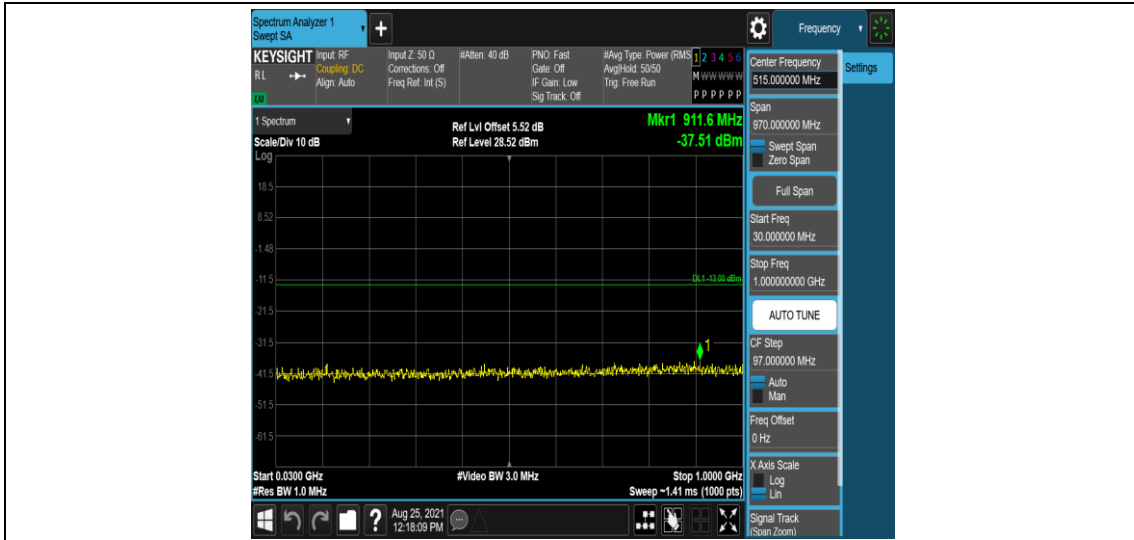

Band4-1.4MHz-16QAM-19957-1RB#0-Range2:0.15~30MHz

Band4-1.4MHz-16QAM-19957-1RB#0-Range3:30~1000MHz

Band4-1.4MHz-16QAM-19957-1RB#0-Range4:1000~2000MHz

Band4-1.4MHz-16QAM-19957-1RB#0-Range5:2000~20000MHz

Band4-1.4MHz-16QAM-20175-1RB#0-Range1:0.009~0.15MHz

Band4-1.4MHz-16QAM-20175-1RB#0-Range2:0.15~30MHz

Band4-1.4MHz-16QAM-20175-1RB#0-Range3:30~1000MHz

Band4-1.4MHz-16QAM-20175-1RB#0-Range4:1000~2000MHz

Band4-1.4MHz-16QAM-20175-1RB#0-Range5:2000~20000MHz

Band4-1.4MHz-16QAM-20393-1RB#0-Range1:0.009~0.15MHz