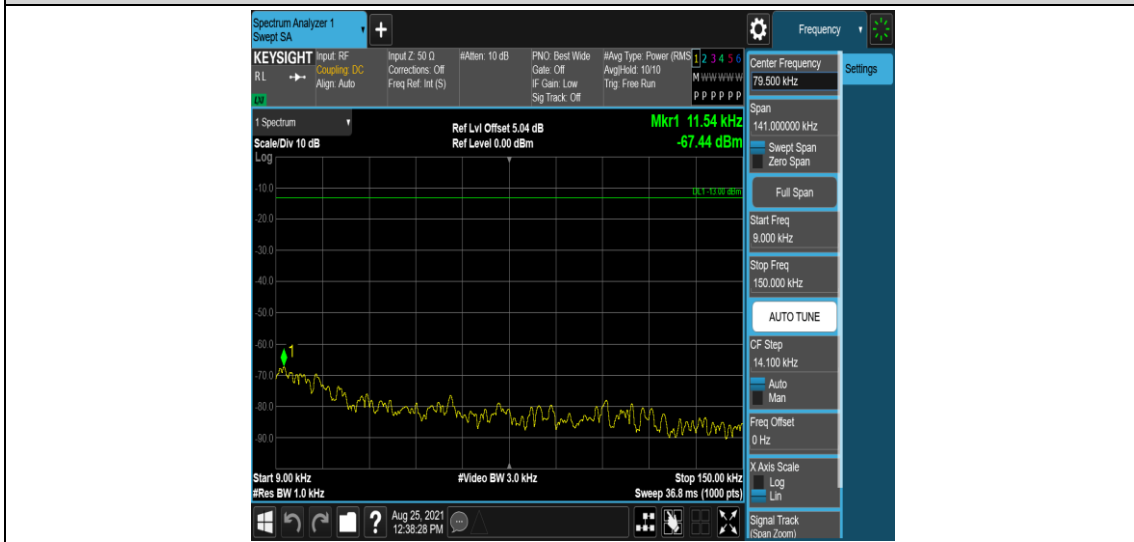

Band4-3MHz-16QAM-19965-1RB#0-Range2:0.15~30MHz

Band4-3MHz-16QAM-19965-1RB#0-Range3:30~1000MHz

Band4-3MHz-16QAM-19965-1RB#0-Range4:1000~2000MHz

Band4-3MHz-16QAM-19965-1RB#0-Range5:2000~20000MHz

Band4-3MHz-16QAM-20175-1RB#0-Range1:0.009~0.15MHz

Band4-3MHz-16QAM-20175-1RB#0-Range2:0.15~30MHz

Band4-3MHz-16QAM-20175-1RB#0-Range3:30~1000MHz