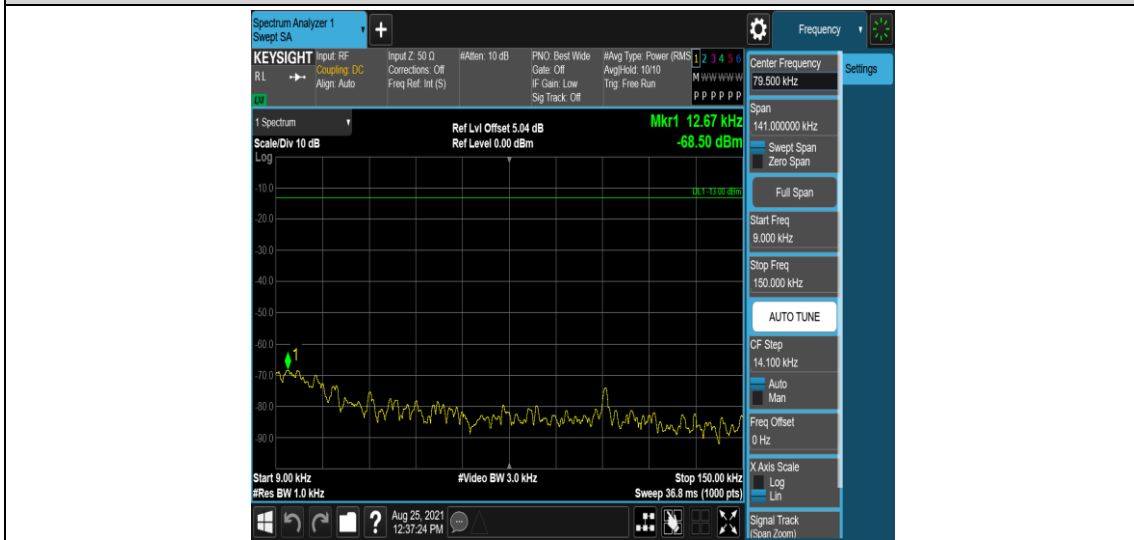

Band4-3MHz-QPSK-19965-1RB#0-Range2:0.15~30MHz

Band4-3MHz-QPSK-19965-1RB#0-Range3:30~1000MHz

Band4-3MHz-QPSK-19965-1RB#0-Range4:1000~2000MHz

Band4-3MHz-QPSK-19965-1RB#0-Range5:2000~20000MHz

Band4-3MHz-QPSK-20175-1RB#0-Range1:0.009~0.15MHz

Band4-3MHz-QPSK-20175-1RB#0-Range2:0.15~30MHz

Band4-3MHz-QPSK-20175-1RB#0-Range3:30~1000MHz

Band4-3MHz-QPSK-20175-1RB#0-Range4: 1000~2000MHz

Band4-3MHz-QPSK-20175-1RB#0-Range5:2000~20000MHz

Band4-3MHz-QPSK-20385-1RB#0-Range1:0.009~0.15MHz