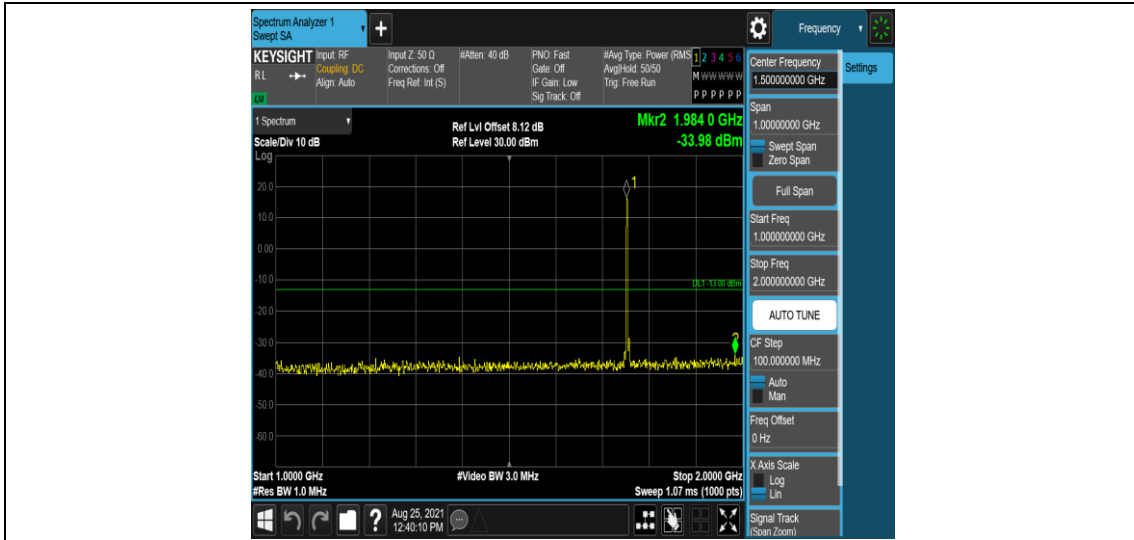

Band4-3MHz-QPSK-20175-1RB#0-Range2:0.15~30MHz

Band4-3MHz-QPSK-20175-1RB#0-Range3:30~1000MHz

Band4-3MHz-QPSK-20175-1RB#0-Range4: 1000~2000MHz

Band4-3MHz-QPSK-20175-1RB#0-Range5:2000~20000MHz

Band4-3MHz-QPSK-20385-1RB#0-Range1:0.009~0.15MHz

Band4-3MHz-QPSK-20385-1RB#0-Range2:0.15~30MHz

Band4-3MHz-QPSK-20385-1RB#0-Range3:30~1000MHz

Band4-3MHz-QPSK-20385-1RB#0-Range4:1000~2000MHz

Band4-3MHz-QPSK-20385-1RB#0-Range5:2000~20000MHz

Band4-3MHz-16QAM-19965-1RB#0-Range1:0.009~0.15MHz