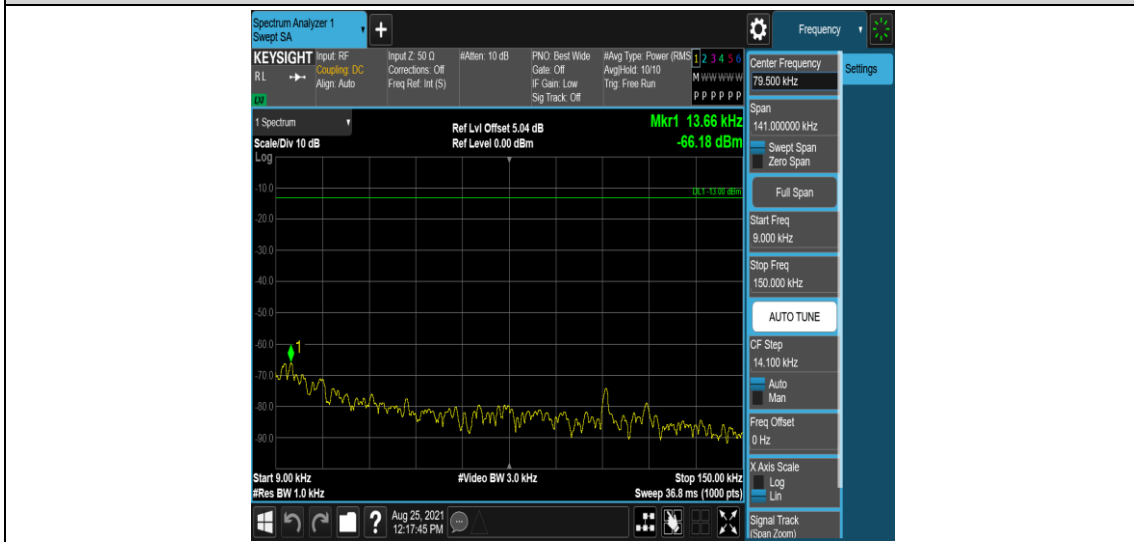

Band4-1.4MHz-16QAM-19957-1RB#0-Range2:0.15~30MHz

Band4-1.4MHz-16QAM-19957-1RB#0-Range3:30~1000MHz

Band4-1.4MHz-16QAM-19957-1RB#0-Range4:1000~2000MHz

Band4-1.4MHz-16QAM-19957-1RB#0-Range5:2000~20000MHz

Band4-1.4MHz-16QAM-20175-1RB#0-Range1:0.009~0.15MHz

Band4-1.4MHz-16QAM-20175-1RB#0-Range2:0.15~30MHz

Band4-1.4MHz-16QAM-20175-1RB#0-Range3:30~1000MHz

Band4-1.4MHz-16QAM-20175-1RB#0-Range4:1000~2000MHz

Band4-1.4MHz-16QAM-20175-1RB#0-Range5:2000~20000MHz

Band4-1.4MHz-16QAM-20393-1RB#0-Range1:0.009~0.15MHz