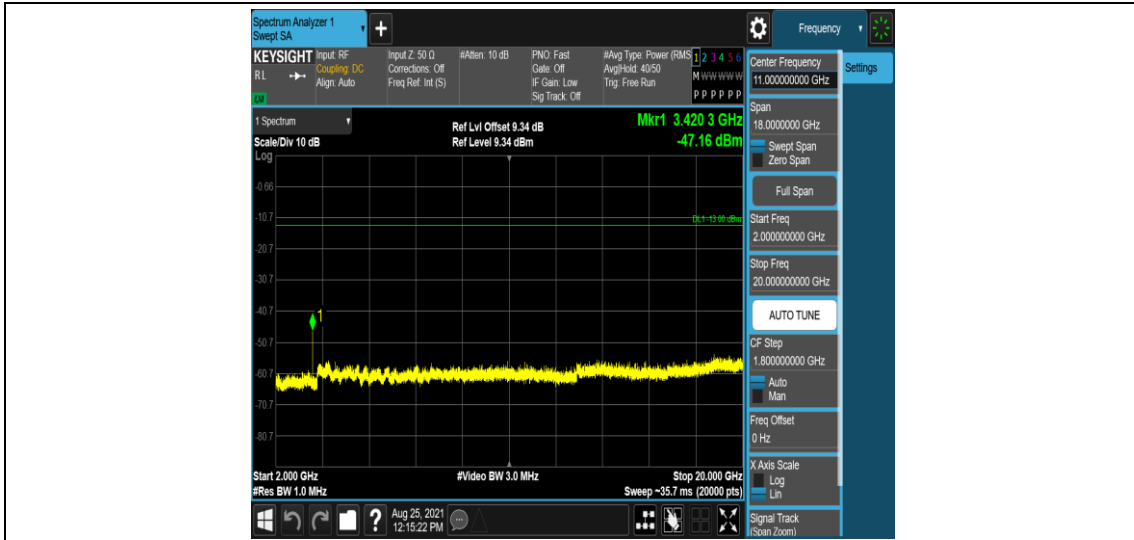

### Test Graphs

Band4-1.4MHz-QPSK-19957-1RB#0-Range3:30~1000MHz

Band4-1.4MHz-QPSK-19957-1RB#0-Range4:1000~2000MHz

Band4-1.4MHz-QPSK-19957-1RB#0-Range5:2000~20000MHz

Band4-1.4MHz-QPSK-20175-1RB#0-Range1:0.009~0.15MHz