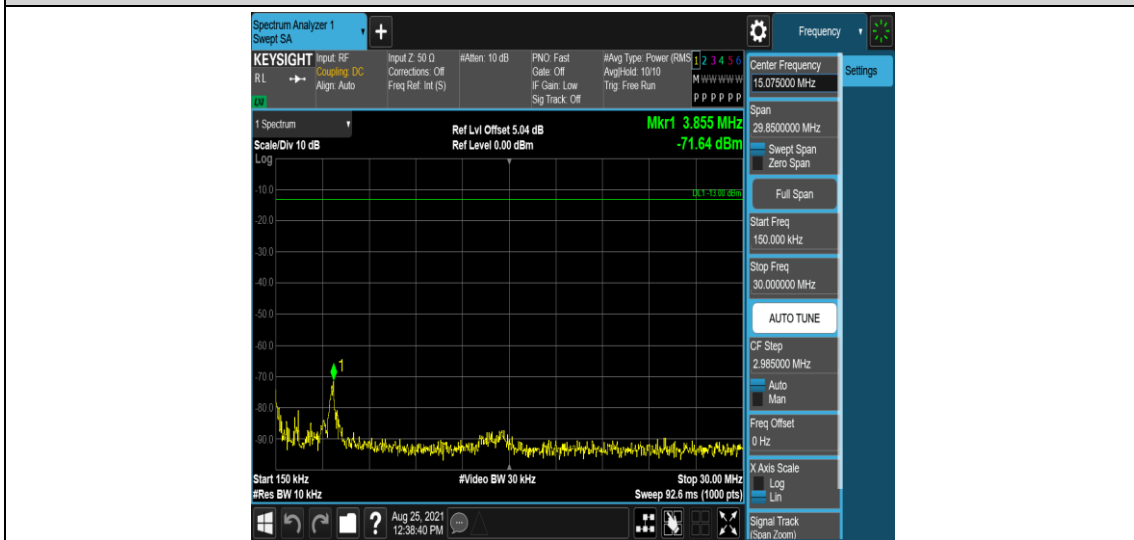

Band4-3MHz-QPSK-20385-1RB#0-Range2:0.15~30MHz

Band4-3MHz-QPSK-20385-1RB#0-Range3:30~1000MHz

Band4-3MHz-QPSK-20385-1RB#0-Range4:1000~2000MHz

Band4-3MHz-QPSK-20385-1RB#0-Range5:2000~20000MHz

Band4-3MHz-16QAM-19965-1RB#0-Range1:0.009~0.15MHz

Band4-3MHz-16QAM-19965-1RB#0-Range2:0.15~30MHz

Band4-3MHz-16QAM-19965-1RB#0-Range3:30~1000MHz

Band4-3MHz-16QAM-19965-1RB#0-Range4:1000~2000MHz

Band4-3MHz-16QAM-19965-1RB#0-Range5:2000~20000MHz

Band4-3MHz-16QAM-20175-1RB#0-Range1:0.009~0.15MHz

Band4-3MHz-16QAM-20175-1RB#0-Range2:0.15~30MHz

Band4-3MHz-16QAM-20175-1RB#0-Range3:30~1000MHz