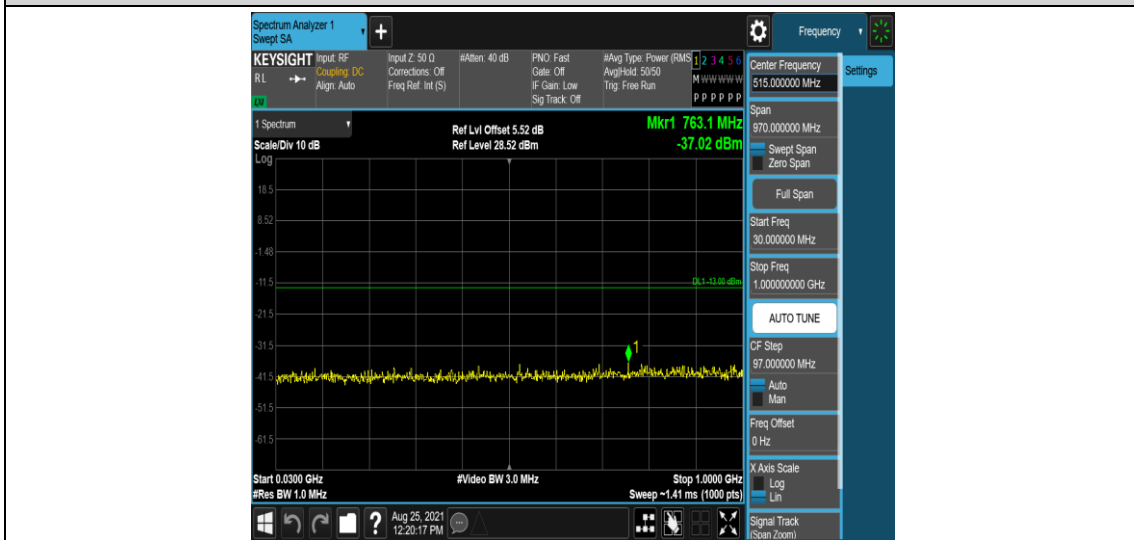

Band4-1.4MHz-16QAM-20175-1RB#0-Range2:0.15~30MHz

Band4-1.4MHz-16QAM-20175-1RB#0-Range3:30~1000MHz

Band4-1.4MHz-16QAM-20175-1RB#0-Range4:1000~2000MHz

Band4-1.4MHz-16QAM-20175-1RB#0-Range5:2000~20000MHz

Band4-1.4MHz-16QAM-20393-1RB#0-Range1:0.009~0.15MHz

Band4-1.4MHz-16QAM-20393-1RB#0-Range2:0.15~30MHz

Band4-1.4MHz-16QAM-20393-1RB#0-Range3:30~1000MHz

Band4-1.4MHz-16QAM-20393-1RB#0-Range4:1000~2000MHz

Band4-1.4MHz-16QAM-20393-1RB#0-Range5:2000~20000MHz

Band4-3MHz-QPSK-19965-1RB#0-Range1:0.009~0.15MHz