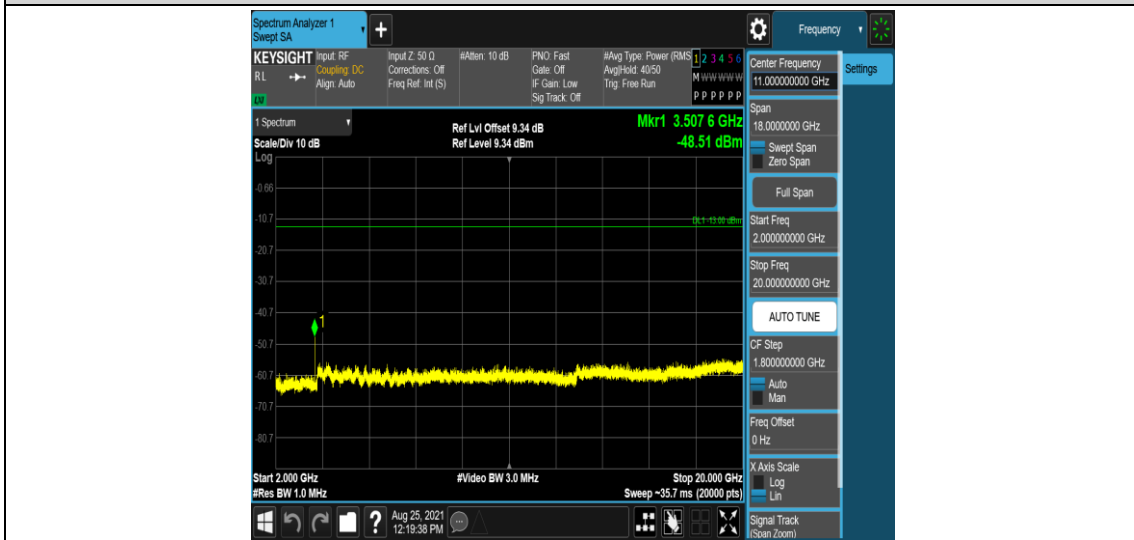

Band4-1.4MHz-QPSK-20393-1RB#0-Range2:0.15~30MHz

Band4-1.4MHz-QPSK-20393-1RB#0-Range3:30~100MHz

Band4-1.4MHz-QPSK-20393-1RB#0-Range4:1000~2000MHz

Band4-1.4MHz-QPSK-20393-1RB#0-Range5:2000~20000MHz

Band4-1.4MHz-16QAM-19957-1RB#0-Range1:0.009~0.15MHz