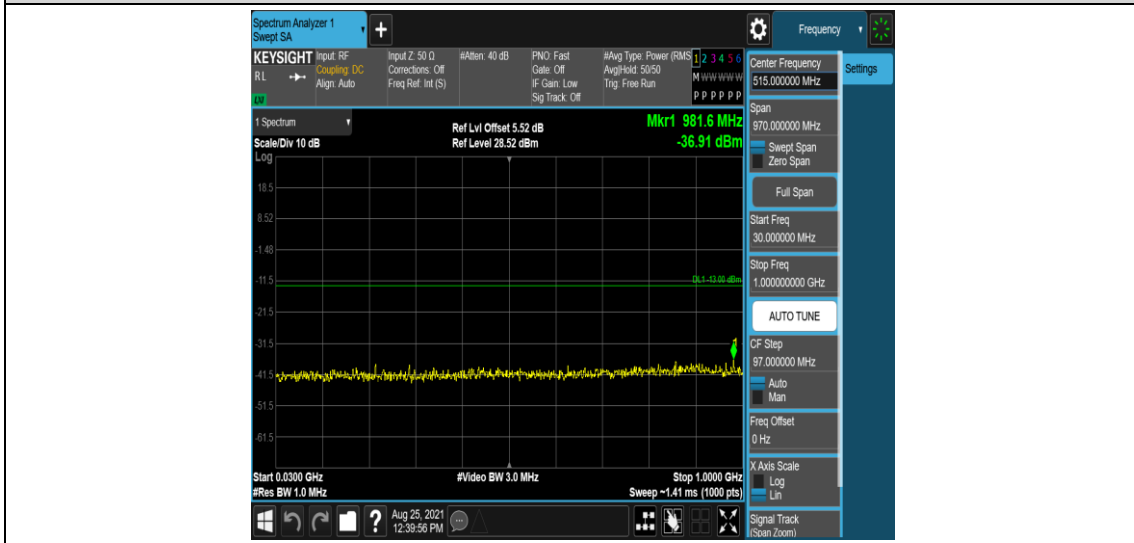

Band4-3MHz-QPSK-20175-1RB#0-Range2:0.15~30MHz

Band4-3MHz-QPSK-20175-1RB#0-Range3:30~1000MHz

Band4-3MHz-QPSK-20175-1RB#0-Range4: 1000~2000MHz

Band4-3MHz-QPSK-20175-1RB#0-Range5:2000~20000MHz

Band4-3MHz-QPSK-20385-1RB#0-Range1:0.009~0.15MHz

Band4-3MHz-QPSK-20385-1RB#0-Range2:0.15~30MHz

Band4-3MHz-QPSK-20385-1RB#0-Range3:30~1000MHz

Band4-3MHz-QPSK-20385-1RB#0-Range4:1000~2000MHz

Band4-3MHz-QPSK-20385-1RB#0-Range5:2000~20000MHz

Band4-3MHz-16QAM-19965-1RB#0-Range1:0.009~0.15MHz