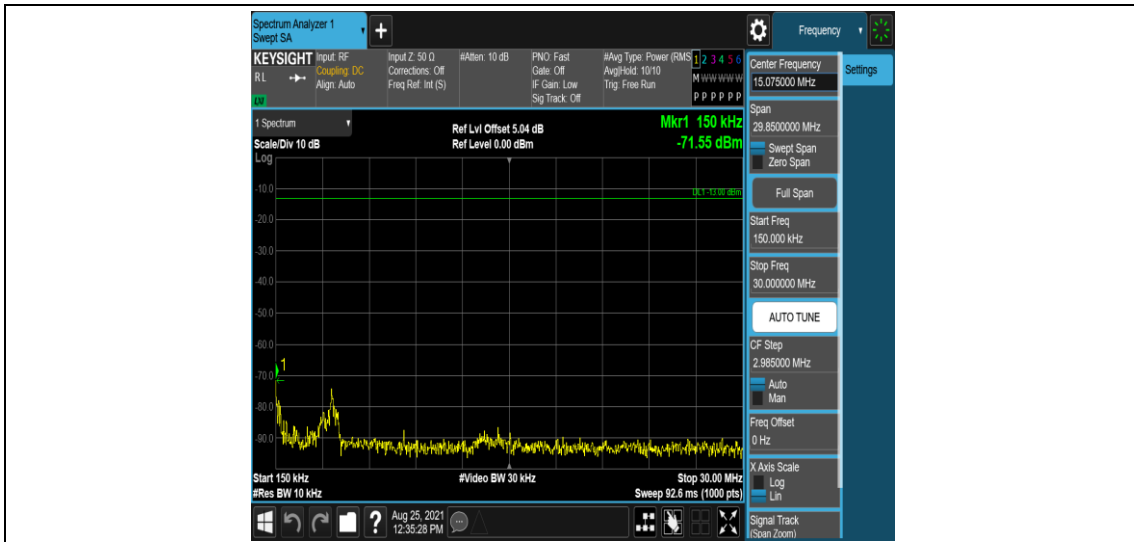

Band4-1.4MHz-16QAM-20393-1RB#0-Range2:0.15~30MHz

Band4-1.4MHz-16QAM-20393-1RB#0-Range3:30~1000MHz

Band4-1.4MHz-16QAM-20393-1RB#0-Range4:1000~2000MHz

Band4-1.4MHz-16QAM-20393-1RB#0-Range5:2000~20000MHz

Band4-3MHz-QPSK-19965-1RB#0-Range1:0.009~0.15MHz

Band4-3MHz-QPSK-19965-1RB#0-Range2:0.15~30MHz

Band4-3MHz-QPSK-19965-1RB#0-Range3:30~1000MHz

Band4-3MHz-QPSK-19965-1RB#0-Range4:1000~2000MHz

Band4-3MHz-QPSK-19965-1RB#0-Range5:2000~20000MHz

Band4-3MHz-QPSK-20175-1RB#0-Range1:0.009~0.15MHz