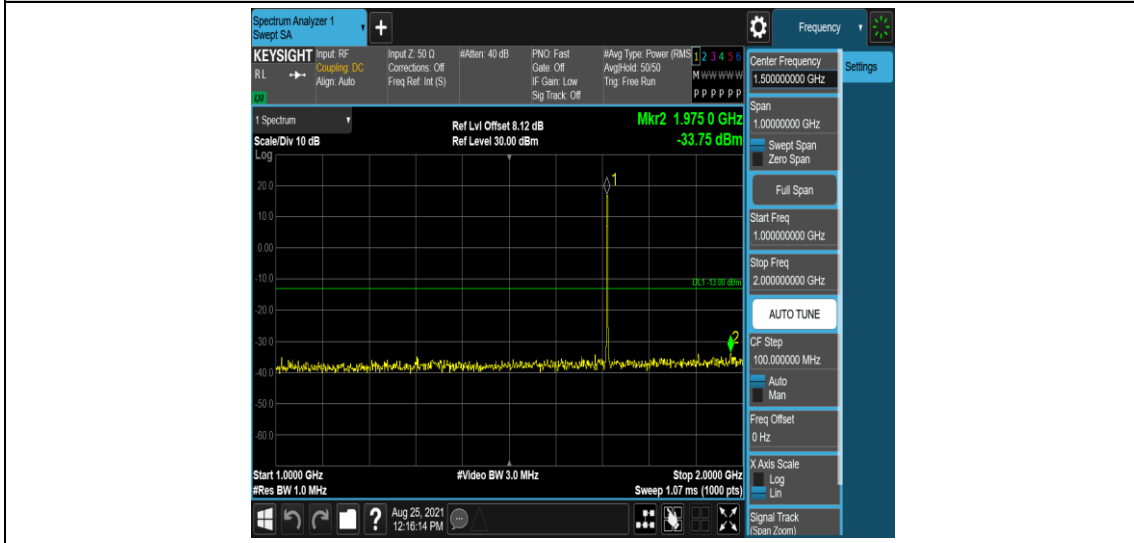

Band4-1.4MHz-16QAM-19957-1RB#0-Range4:1000~2000MHz

Band4-1.4MHz-16QAM-19957-1RB#0-Range5:2000~20000MHz