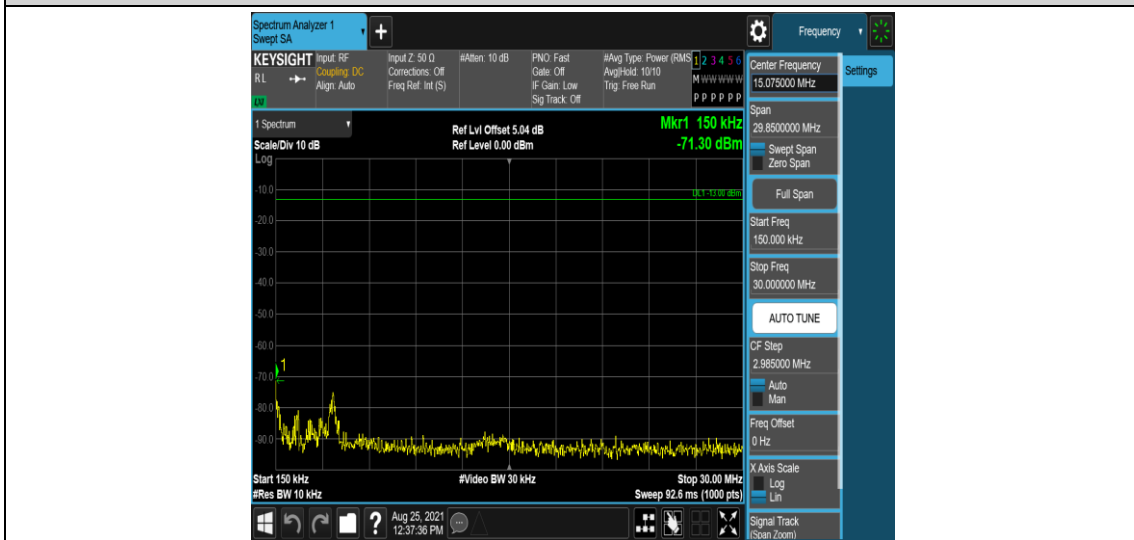

Band4-3MHz-QPSK-19965-1RB#0-Range2:0.15~30MHz

Band4-3MHz-QPSK-19965-1RB#0-Range3:30~1000MHz

Band4-3MHz-QPSK-19965-1RB#0-Range4:1000~2000MHz

Band4-3MHz-QPSK-19965-1RB#0-Range5:2000~20000MHz

Band4-3MHz-QPSK-20175-1RB#0-Range1:0.009~0.15MHz

Band4-3MHz-QPSK-20175-1RB#0-Range2:0.15~30MHz

Band4-3MHz-QPSK-20175-1RB#0-Range3:30~1000MHz

Band4-3MHz-QPSK-20175-1RB#0-Range4: 1000~2000MHz

Band4-3MHz-QPSK-20175-1RB#0-Range5:2000~20000MHz

Band4-3MHz-QPSK-20385-1RB#0-Range1:0.009~0.15MHz