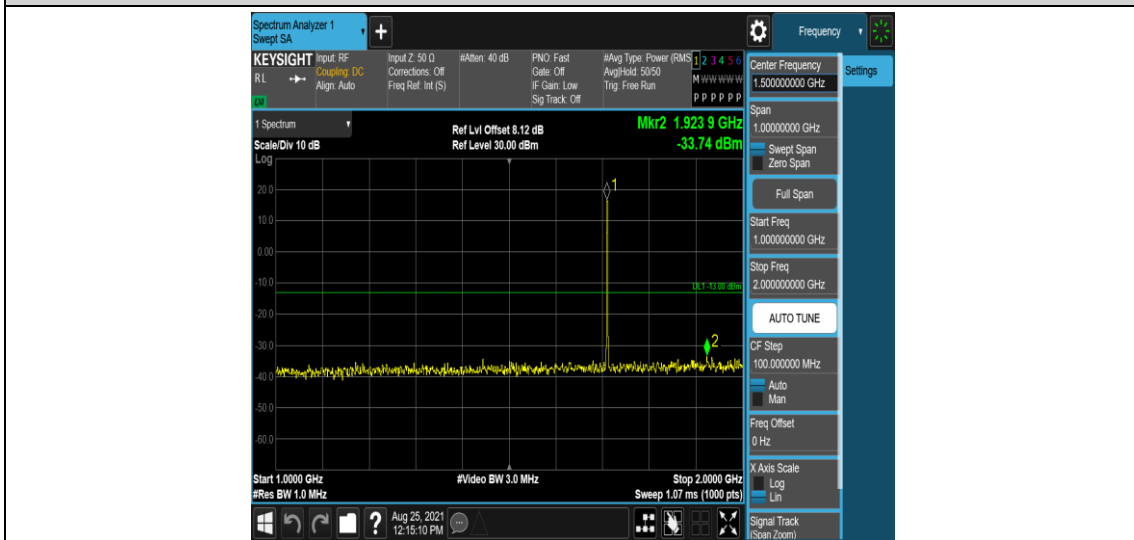

### Test Graphs

Band4-1.4MHz-QPSK-19957-1RB#0-Range3:30~1000MHz

Band4-1.4MHz-QPSK-19957-1RB#0-Range4:1000~2000MHz

Band4-1.4MHz-QPSK-19957-1RB#0-Range5:2000~20000MHz

Band4-1.4MHz-QPSK-20175-1RB#0-Range1:0.009~0.15MHz