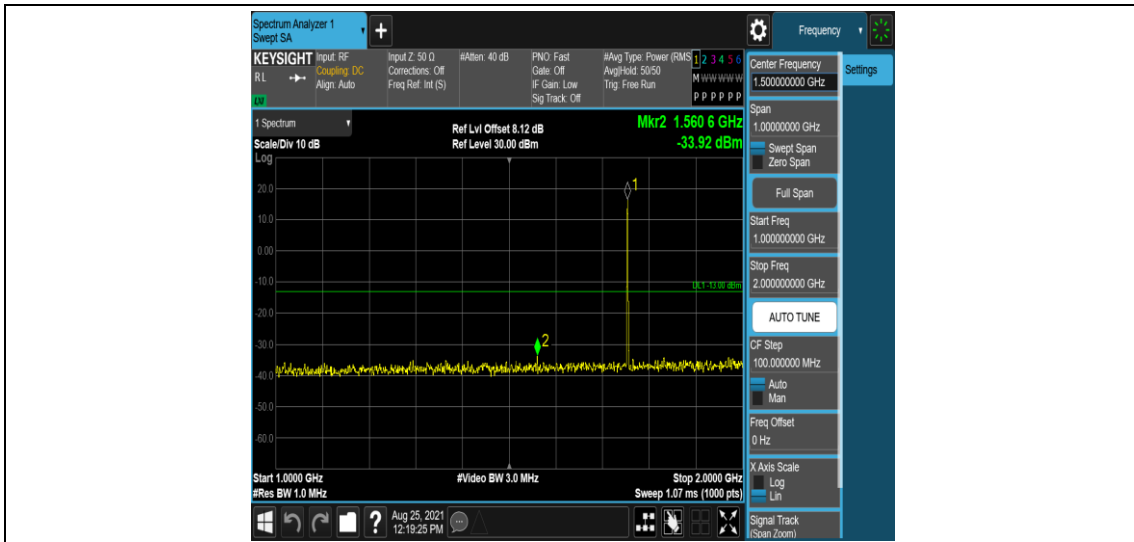

Band4-1.4MHz-QPSK-20393-1RB#0-Range4:1000~2000MHz

Band4-1.4MHz-QPSK-20393-1RB#0-Range5:2000~20000MHz