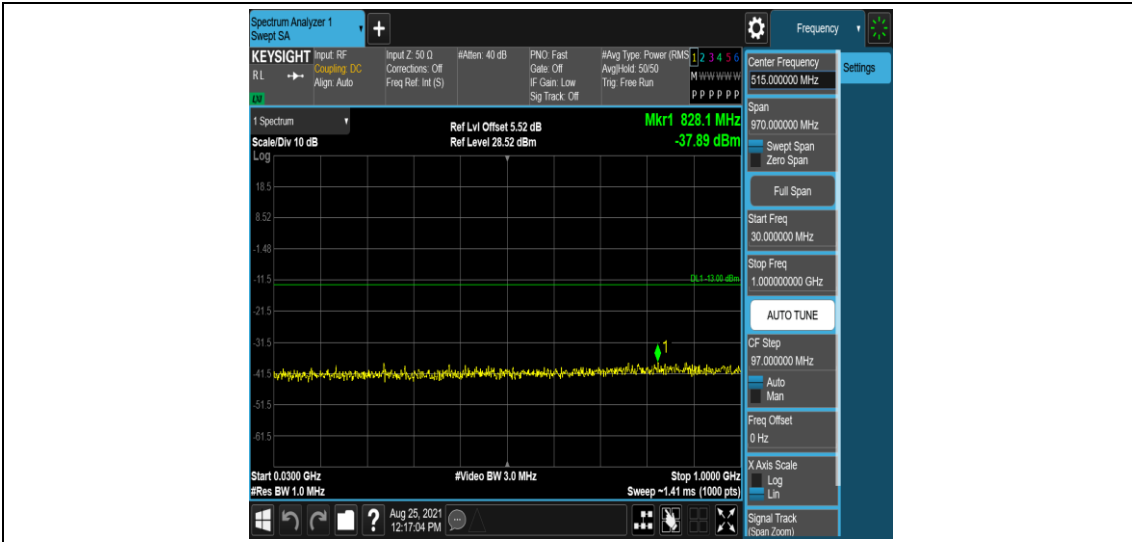

Band4-1.4MHz-QPSK-20175-1RB#0-Range3:30~1000MHz

Band4-1.4MHz-QPSK-20175-1RB#0-Range4:1000~2000MHz