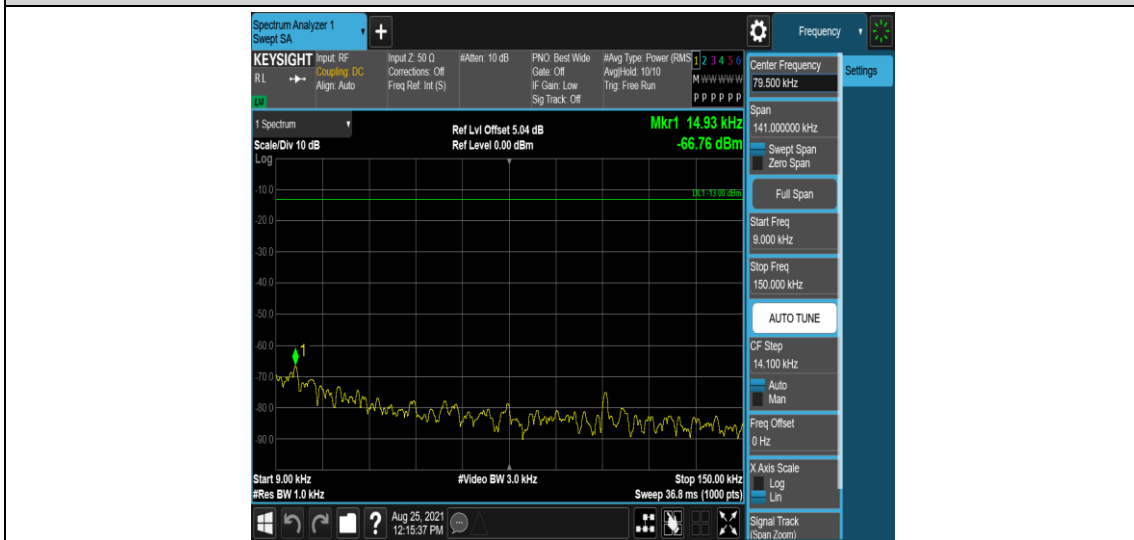

Band4-1.4MHz-QPSK-20393-1RB#0-Range2:0.15~30MHz

Band4-1.4MHz-QPSK-20393-1RB#0-Range3:30~100MHz

Band4-1.4MHz-QPSK-20393-1RB#0-Range4:1000~2000MHz

Band4-1.4MHz-QPSK-20393-1RB#0-Range5:2000~20000MHz

Band4-1.4MHz-16QAM-19957-1RB#0-Range1:0.009~0.15MHz

Band4-1.4MHz-16QAM-19957-1RB#0-Range2:0.15~30MHz

Band4-1.4MHz-16QAM-19957-1RB#0-Range3:30~1000MHz

Band4-1.4MHz-16QAM-19957-1RB#0-Range4:1000~2000MHz

Band4-1.4MHz-16QAM-19957-1RB#0-Range5:2000~20000MHz

Band4-1.4MHz-16QAM-20175-1RB#0-Range1:0.009~0.15MHz