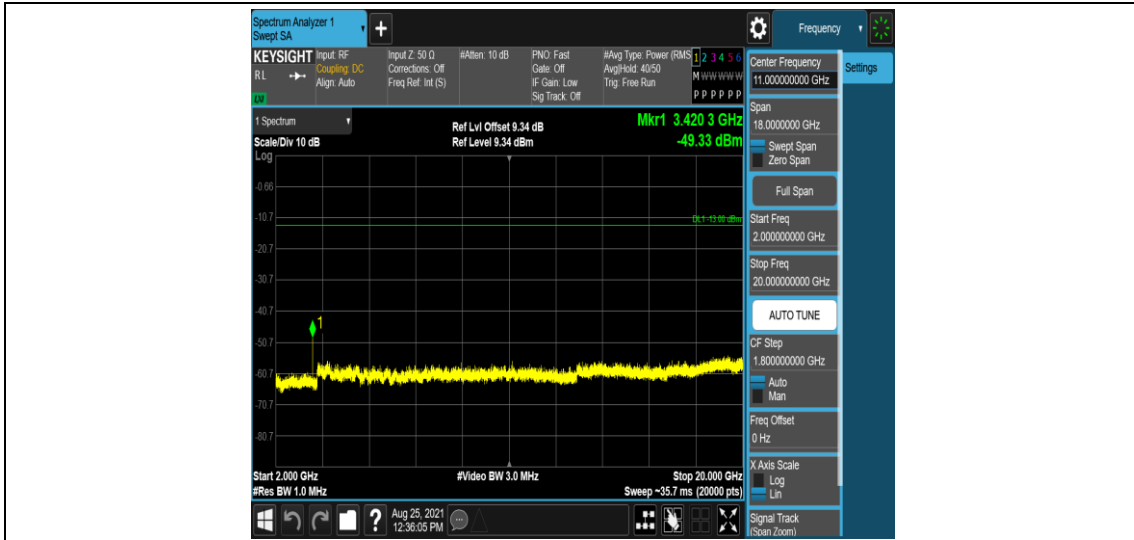

Band4-3MHz-QPSK-19965-1RB#0-Range2:0.15~30MHz

Band4-3MHz-QPSK-19965-1RB#0-Range3:30~1000MHz

Band4-3MHz-QPSK-19965-1RB#0-Range4:1000~2000MHz

Band4-3MHz-QPSK-19965-1RB#0-Range5:2000~20000MHz

Band4-3MHz-QPSK-20175-1RB#0-Range1:0.009~0.15MHz