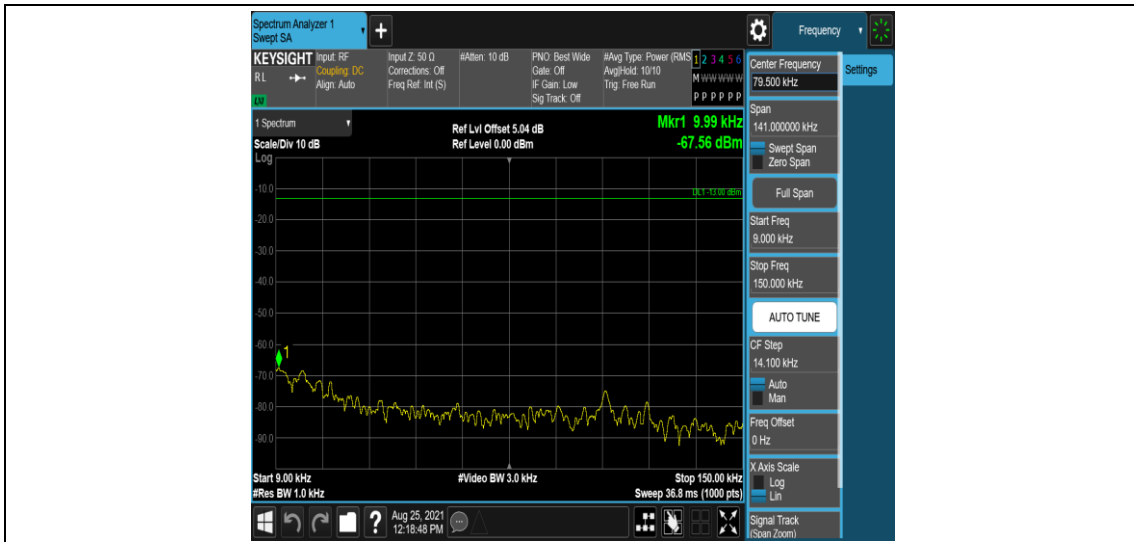

Band4-1.4MHz-QPSK-20175-1RB#0-Range2:0.15~30MHz

Band4-1.4MHz-QPSK-20175-1RB#0-Range3:30~1000MHz

Band4-1.4MHz-QPSK-20175-1RB#0-Range4:1000~2000MHz

Band4-1.4MHz-QPSK-20175-1RB#0-Range5:2000~20000MHz

Band4-1.4MHz-QPSK-20393-1RB#0-Range1:0.009~0.15MHz

Band4-1.4MHz-QPSK-20393-1RB#0-Range2:0.15~30MHz

Band4-1.4MHz-QPSK-20393-1RB#0-Range3:30~100MHz

Band4-1.4MHz-QPSK-20393-1RB#0-Range4:1000~2000MHz

Band4-1.4MHz-QPSK-20393-1RB#0-Range5:2000~20000MHz

Band4-1.4MHz-16QAM-19957-1RB#0-Range1:0.009~0.15MHz