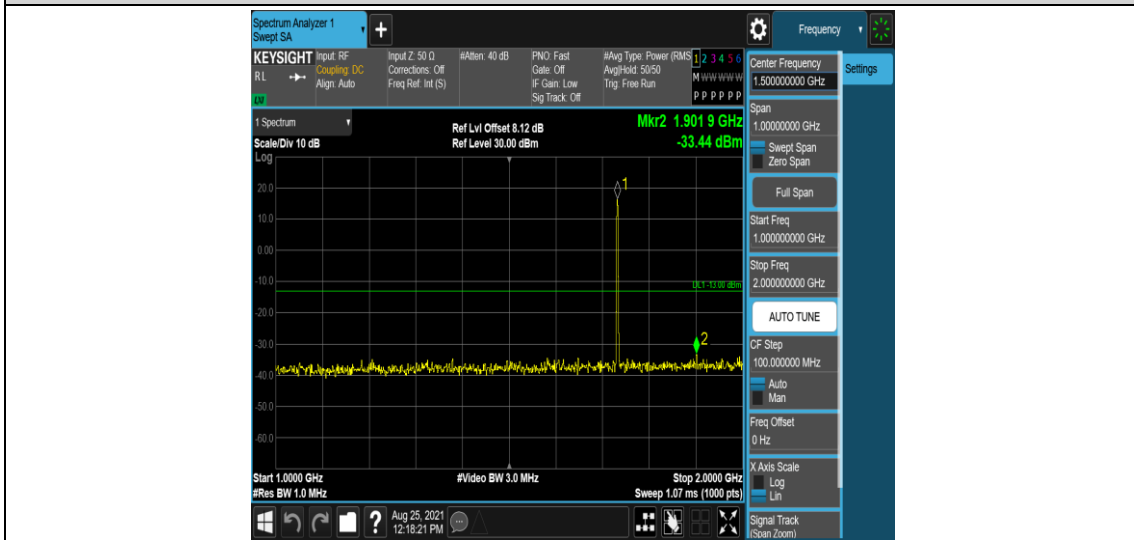

Band4-1.4MHz-16QAM-19957-1RB#0-Range2:0.15~30MHz

Band4-1.4MHz-16QAM-19957-1RB#0-Range3:30~1000MHz

Band4-1.4MHz-16QAM-19957-1RB#0-Range4:1000~2000MHz

Band4-1.4MHz-16QAM-19957-1RB#0-Range5:2000~20000MHz

Band4-1.4MHz-16QAM-20175-1RB#0-Range1:0.009~0.15MHz

Band4-1.4MHz-16QAM-20175-1RB#0-Range2:0.15~30MHz

Band4-1.4MHz-16QAM-20175-1RB#0-Range3:30~1000MHz

Band4-1.4MHz-16QAM-20175-1RB#0-Range4:1000~2000MHz

Band4-1.4MHz-16QAM-20175-1RB#0-Range5:2000~20000MHz

Band4-1.4MHz-16QAM-20393-1RB#0-Range1:0.009~0.15MHz