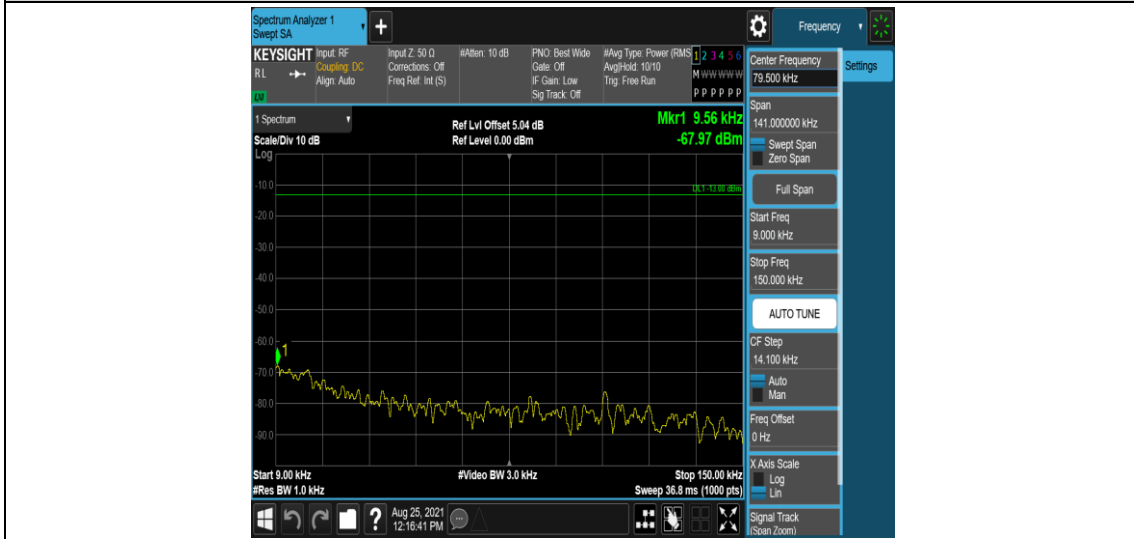

### Test Graphs

Band4-1.4MHz-QPSK-19957-1RB#0-Range3:30~1000MHz

Band4-1.4MHz-QPSK-19957-1RB#0-Range4:1000~2000MHz

Band4-1.4MHz-QPSK-19957-1RB#0-Range5:2000~20000MHz

Band4-1.4MHz-QPSK-20175-1RB#0-Range1:0.009~0.15MHz

Band4-1.4MHz-QPSK-20175-1RB#0-Range2:0.15~30MHz

Band4-1.4MHz-QPSK-20175-1RB#0-Range3:30~1000MHz

Band4-1.4MHz-QPSK-20175-1RB#0-Range4:1000~2000MHz

Band4-1.4MHz-QPSK-20175-1RB#0-Range5:2000~20000MHz

Band4-1.4MHz-QPSK-20393-1RB#0-Range1:0.009~0.15MHz