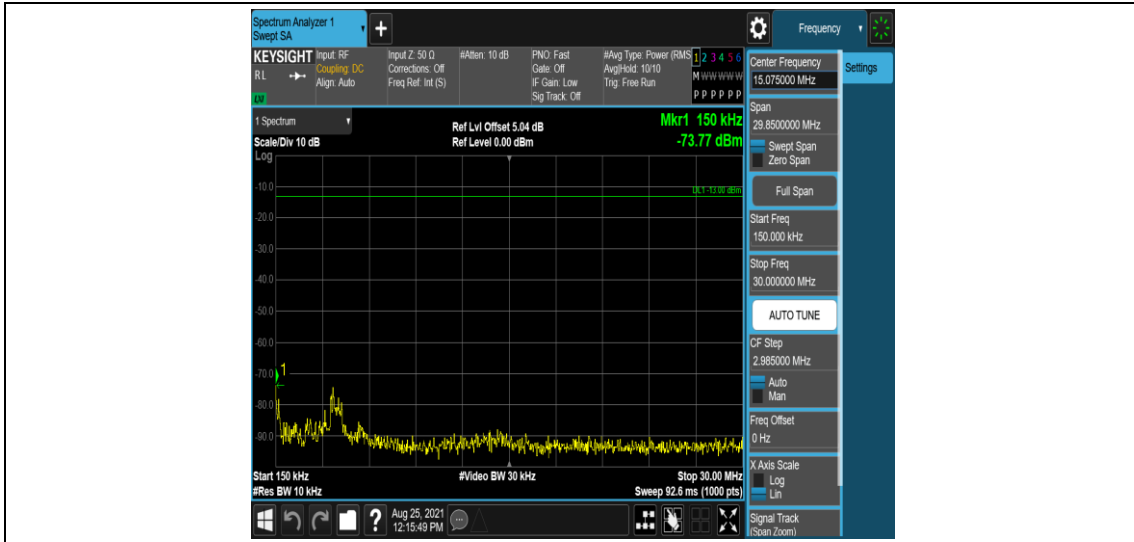

Band4-1.4MHz-QPSK-20175-1RB#0-Range2:0.15~30MHz

Band4-1.4MHz-QPSK-20175-1RB#0-Range3:30~1000MHz

Band4-1.4MHz-QPSK-20175-1RB#0-Range4:1000~2000MHz

Band4-1.4MHz-QPSK-20175-1RB#0-Range5:2000~20000MHz

Band4-1.4MHz-QPSK-20393-1RB#0-Range1:0.009~0.15MHz

Band4-1.4MHz-QPSK-20393-1RB#0-Range2:0.15~30MHz

Band4-1.4MHz-QPSK-20393-1RB#0-Range3:30~100MHz

Band4-1.4MHz-QPSK-20393-1RB#0-Range4:1000~2000MHz

Band4-1.4MHz-QPSK-20393-1RB#0-Range5:2000~20000MHz

Band4-1.4MHz-16QAM-19957-1RB#0-Range1:0.009~0.15MHz

Band4-1.4MHz-16QAM-19957-1RB#0-Range2:0.15~30MHz

Band4-1.4MHz-16QAM-19957-1RB#0-Range3:30~1000MHz

Band4-1.4MHz-16QAM-19957-1RB#0-Range4:1000~2000MHz

Band4-1.4MHz-16QAM-19957-1RB#0-Range5:2000~20000MHz

Band4-1.4MHz-16QAM-20175-1RB#0-Range1:0.009~0.15MHz