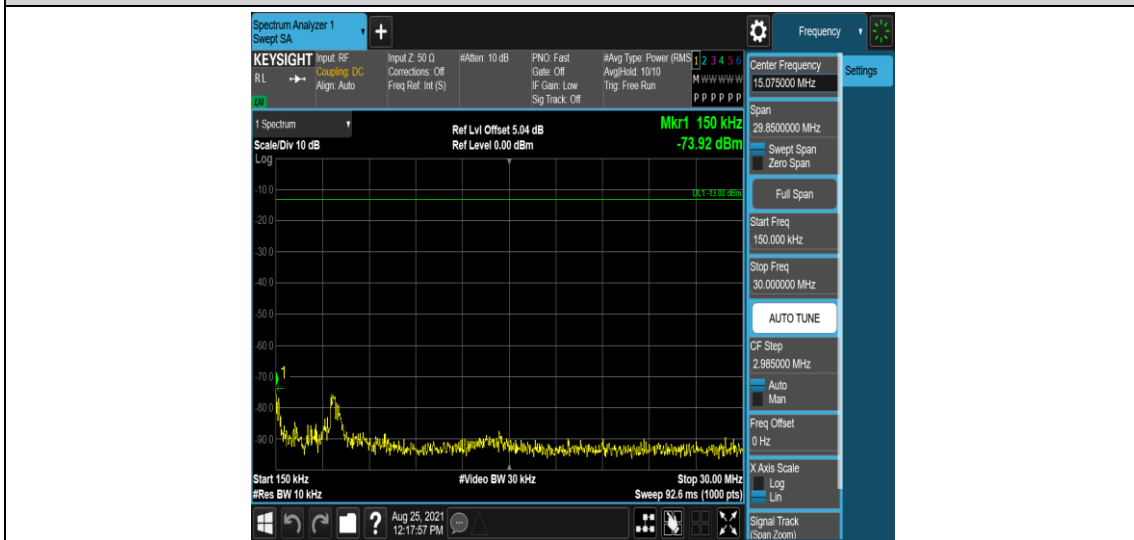

Band4-1.4MHz-16QAM-19957-1RB#0-Range2:0.15~30MHz

Band4-1.4MHz-16QAM-19957-1RB#0-Range3:30~1000MHz

Band4-1.4MHz-16QAM-19957-1RB#0-Range4:1000~2000MHz

Band4-1.4MHz-16QAM-19957-1RB#0-Range5:2000~20000MHz

Band4-1.4MHz-16QAM-20175-1RB#0-Range1:0.009~0.15MHz

Band4-1.4MHz-16QAM-20175-1RB#0-Range2:0.15~30MHz

Band4-1.4MHz-16QAM-20175-1RB#0-Range3:30~1000MHz

Band4-1.4MHz-16QAM-20175-1RB#0-Range4:1000~2000MHz

Band4-1.4MHz-16QAM-20175-1RB#0-Range5:2000~20000MHz

Band4-1.4MHz-16QAM-20393-1RB#0-Range1:0.009~0.15MHz