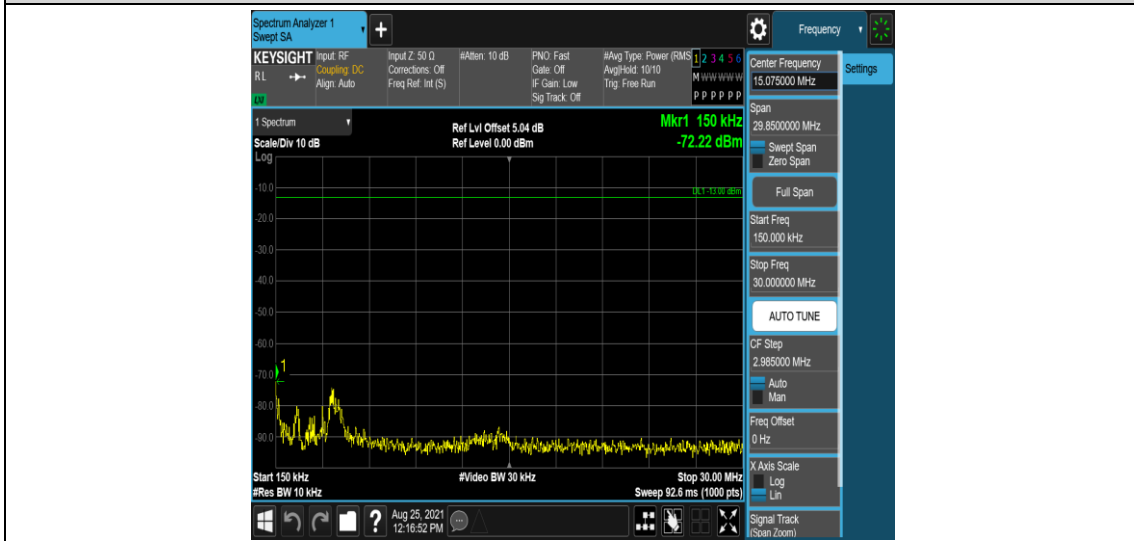

### Test Graphs

Band4-1.4MHz-QPSK-19957-1RB#0-Range3:30~1000MHz

Band4-1.4MHz-QPSK-19957-1RB#0-Range4:1000~2000MHz

Band4-1.4MHz-QPSK-19957-1RB#0-Range5:2000~20000MHz

Band4-1.4MHz-QPSK-20175-1RB#0-Range1:0.009~0.15MHz

Band4-1.4MHz-QPSK-20175-1RB#0-Range2:0.15~30MHz

Band4-1.4MHz-QPSK-20175-1RB#0-Range3:30~1000MHz

Band4-1.4MHz-QPSK-20175-1RB#0-Range4:1000~2000MHz

Band4-1.4MHz-QPSK-20175-1RB#0-Range5:2000~20000MHz

Band4-1.4MHz-QPSK-20393-1RB#0-Range1:0.009~0.15MHz