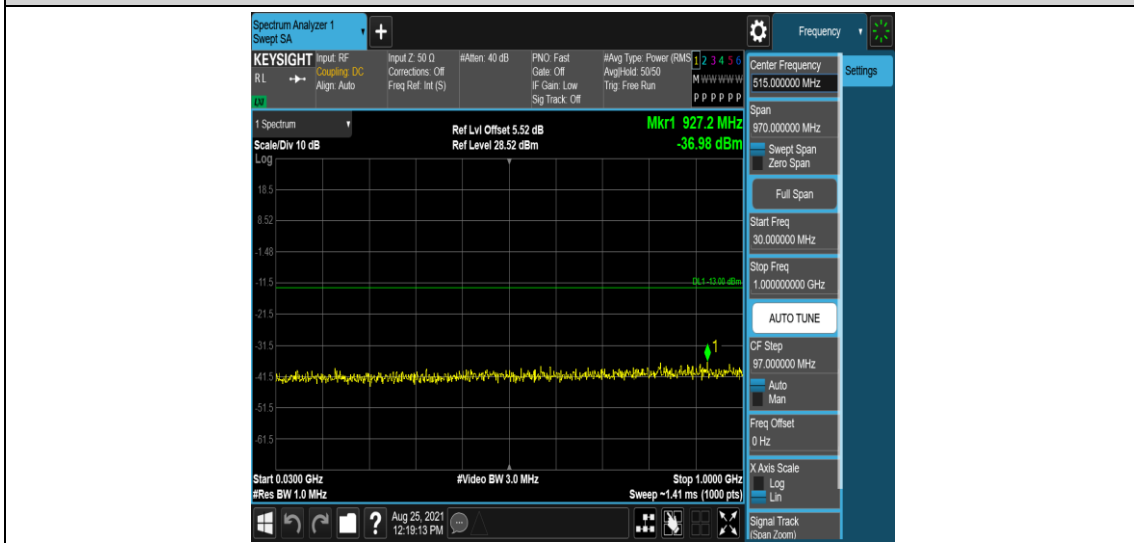

Band4-1.4MHz-QPSK-20393-1RB#0-Range3:30~100MHz

Band4-1.4MHz-QPSK-20393-1RB#0-Range4:1000~2000MHz