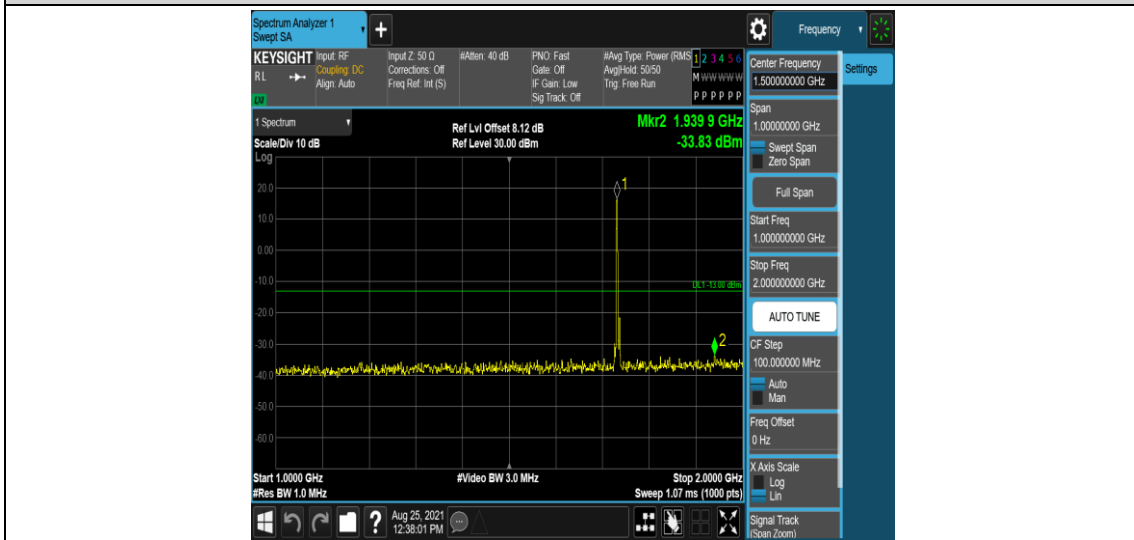

Band4-3MHz-QPSK-19965-1RB#0-Range2:0.15~30MHz

Band4-3MHz-QPSK-19965-1RB#0-Range3:30~1000MHz

Band4-3MHz-QPSK-19965-1RB#0-Range4:1000~2000MHz

Band4-3MHz-QPSK-19965-1RB#0-Range5:2000~20000MHz

Band4-3MHz-QPSK-20175-1RB#0-Range1:0.009~0.15MHz

Band4-3MHz-QPSK-20175-1RB#0-Range2:0.15~30MHz

Band4-3MHz-QPSK-20175-1RB#0-Range3:30~1000MHz

Band4-3MHz-QPSK-20175-1RB#0-Range4: 1000~2000MHz

Band4-3MHz-QPSK-20175-1RB#0-Range5:2000~20000MHz

Band4-3MHz-QPSK-20385-1RB#0-Range1:0.009~0.15MHz