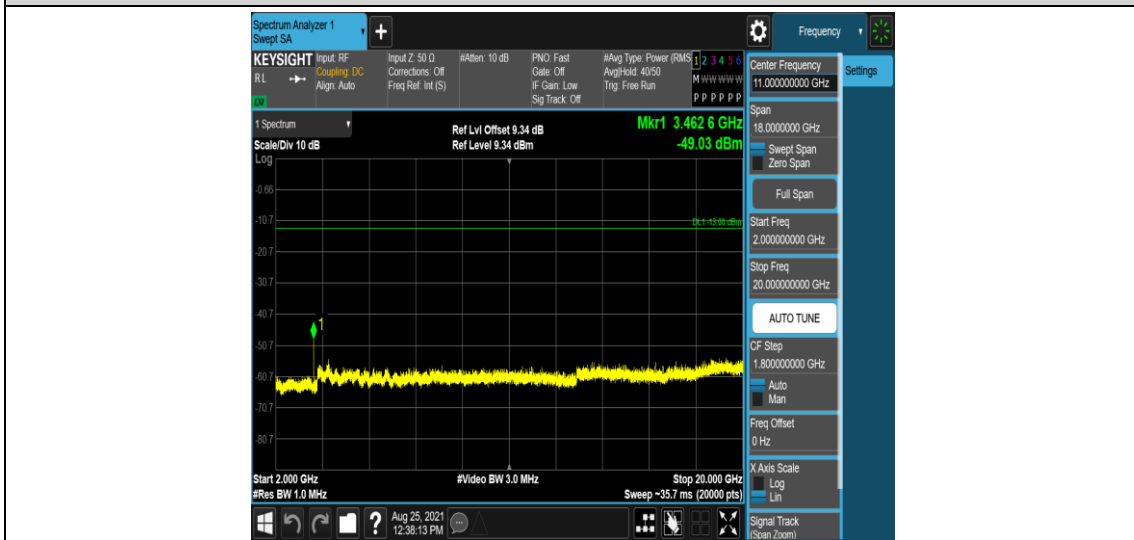

Band4-3MHz-QPSK-20175-1RB#0-Range2:0.15~30MHz

Band4-3MHz-QPSK-20175-1RB#0-Range3:30~1000MHz

Band4-3MHz-QPSK-20175-1RB#0-Range4: 1000~2000MHz

Band4-3MHz-QPSK-20175-1RB#0-Range5:2000~20000MHz

Band4-3MHz-QPSK-20385-1RB#0-Range1:0.009~0.15MHz