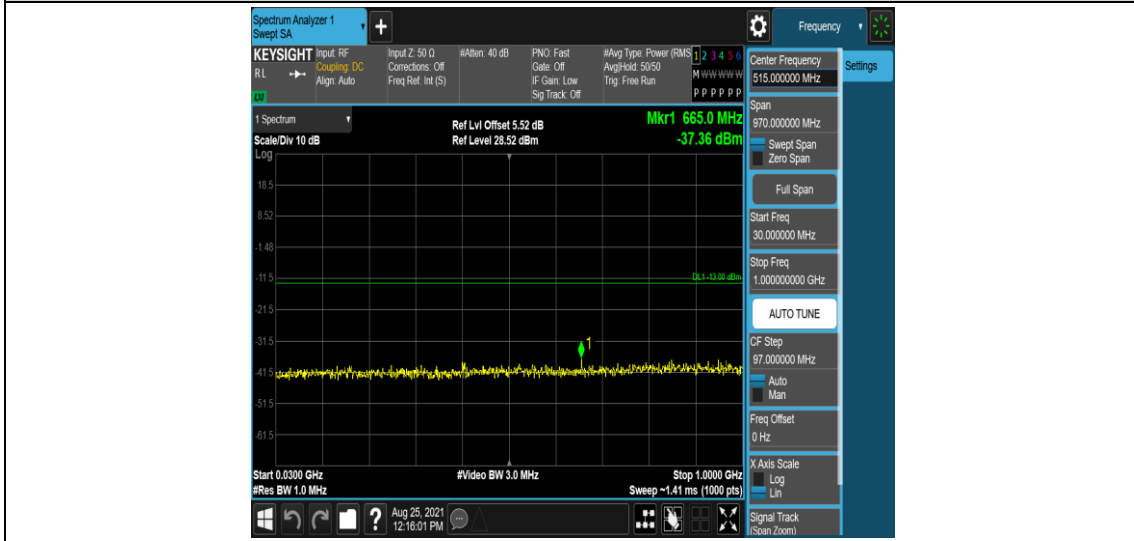

Band4-1.4MHz-16QAM-19957-1RB#0-Range3:30~1000MHz

Band4-1.4MHz-16QAM-19957-1RB#0-Range4:1000~2000MHz