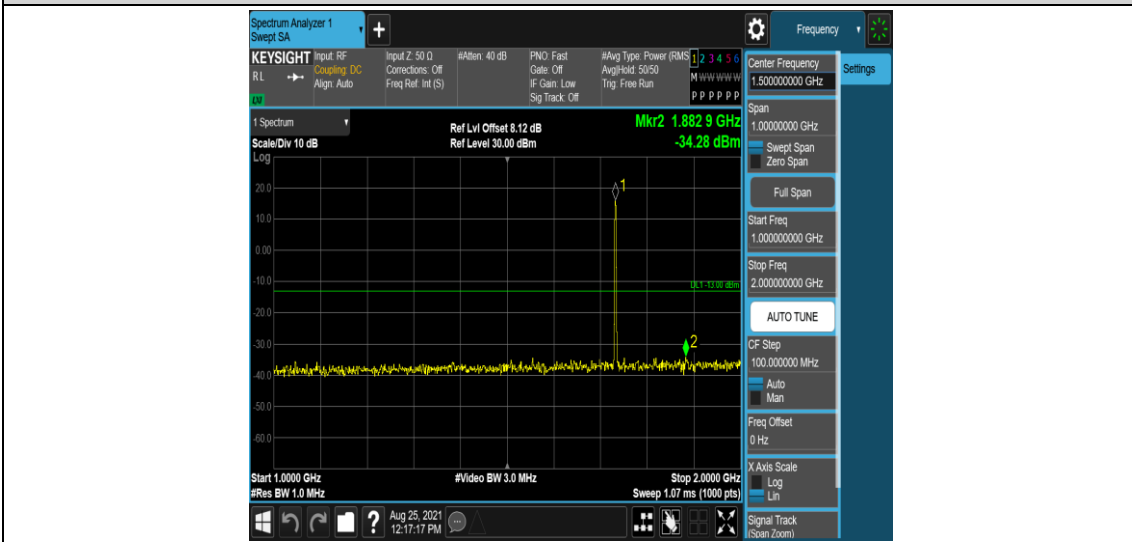

Band4-1.4MHz-QPSK-20175-1RB#0-Range4:1000~2000MHz

Band4-1.4MHz-QPSK-20175-1RB#0-Range5:2000~20000MHz