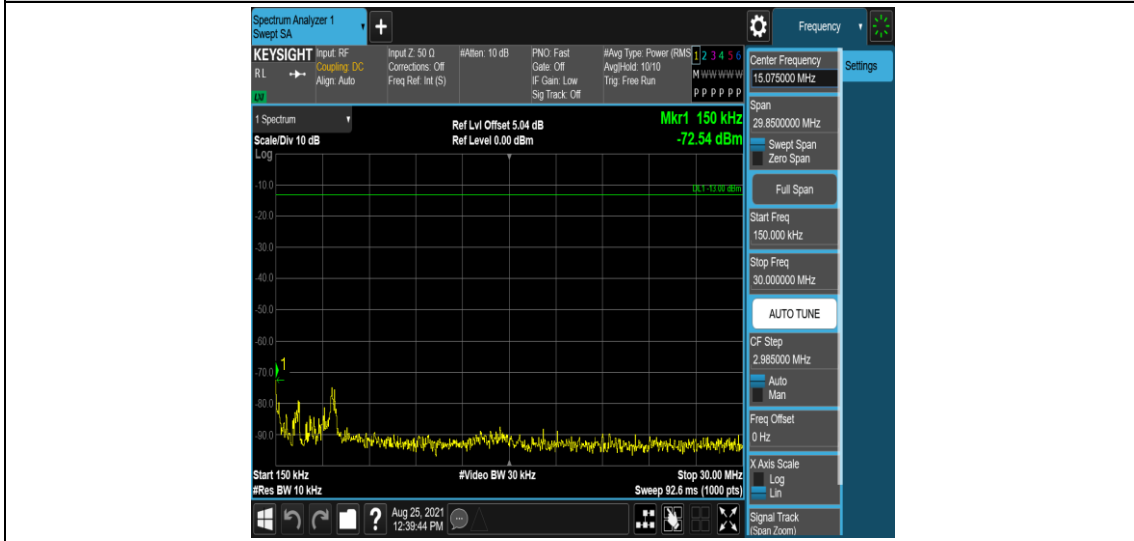

Band4-3MHz-QPSK-20175-1RB#0-Range2:0.15~30MHz

Band4-3MHz-QPSK-20175-1RB#0-Range3:30~1000MHz

Band4-3MHz-QPSK-20175-1RB#0-Range4: 1000~2000MHz

Band4-3MHz-QPSK-20175-1RB#0-Range5:2000~20000MHz

Band4-3MHz-QPSK-20385-1RB#0-Range1:0.009~0.15MHz

Band4-3MHz-QPSK-20385-1RB#0-Range2:0.15~30MHz

Band4-3MHz-QPSK-20385-1RB#0-Range3:30~1000MHz

Band4-3MHz-QPSK-20385-1RB#0-Range4:1000~2000MHz

Band4-3MHz-QPSK-20385-1RB#0-Range5:2000~20000MHz

Band4-3MHz-16QAM-19965-1RB#0-Range1:0.009~0.15MHz