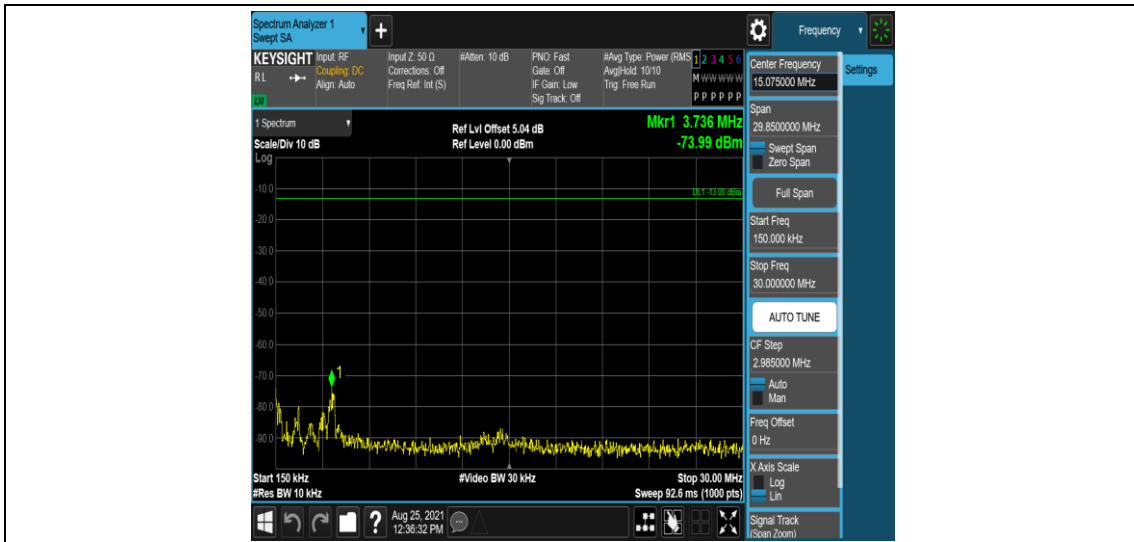

Band4-3MHz-QPSK-20385-1RB#0-Range2:0.15~30MHz

Band4-3MHz-QPSK-20385-1RB#0-Range3:30~1000MHz

Band4-3MHz-QPSK-20385-1RB#0-Range4:1000~2000MHz

Band4-3MHz-QPSK-20385-1RB#0-Range5:2000~20000MHz

Band4-3MHz-16QAM-19965-1RB#0-Range1:0.009~0.15MHz

Band4-3MHz-16QAM-19965-1RB#0-Range2:0.15~30MHz

Band4-3MHz-16QAM-19965-1RB#0-Range3:30~1000MHz

Band4-3MHz-16QAM-19965-1RB#0-Range4:1000~2000MHz

Band4-3MHz-16QAM-19965-1RB#0-Range5:2000~20000MHz

Band4-3MHz-16QAM-20175-1RB#0-Range1:0.009~0.15MHz