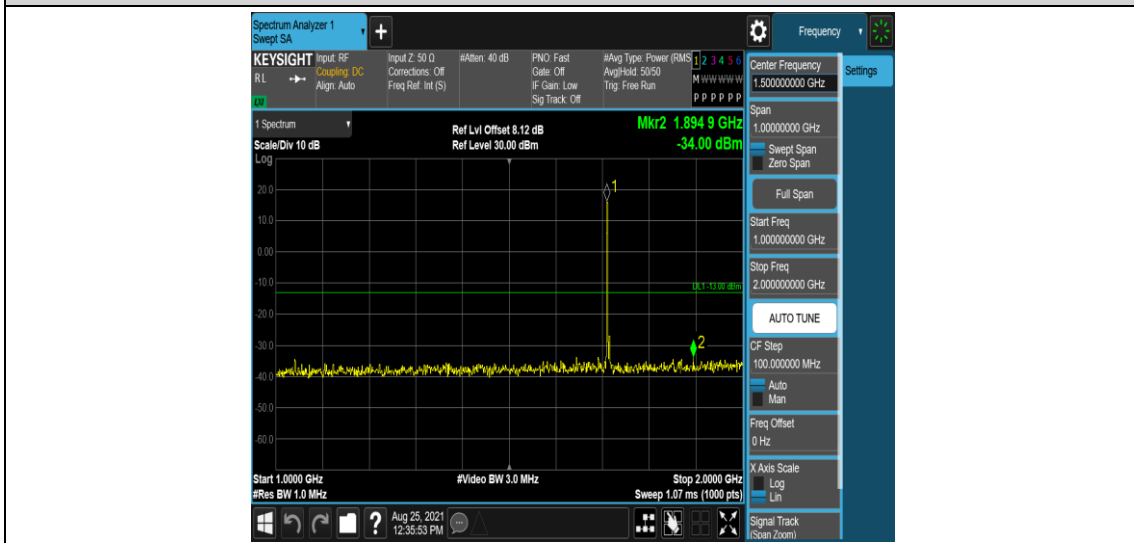

Band4-1.4MHz-16QAM-20393-1RB#0-Range2:0.15~30MHz

Band4-1.4MHz-16QAM-20393-1RB#0-Range3:30~1000MHz

Band4-1.4MHz-16QAM-20393-1RB#0-Range4:1000~2000MHz

Band4-1.4MHz-16QAM-20393-1RB#0-Range5:2000~20000MHz

Band4-3MHz-QPSK-19965-1RB#0-Range1:0.009~0.15MHz

Band4-3MHz-QPSK-19965-1RB#0-Range2:0.15~30MHz

Band4-3MHz-QPSK-19965-1RB#0-Range3:30~1000MHz

Band4-3MHz-QPSK-19965-1RB#0-Range4:1000~2000MHz

Band4-3MHz-QPSK-19965-1RB#0-Range5:2000~20000MHz

Band4-3MHz-QPSK-20175-1RB#0-Range1:0.009~0.15MHz