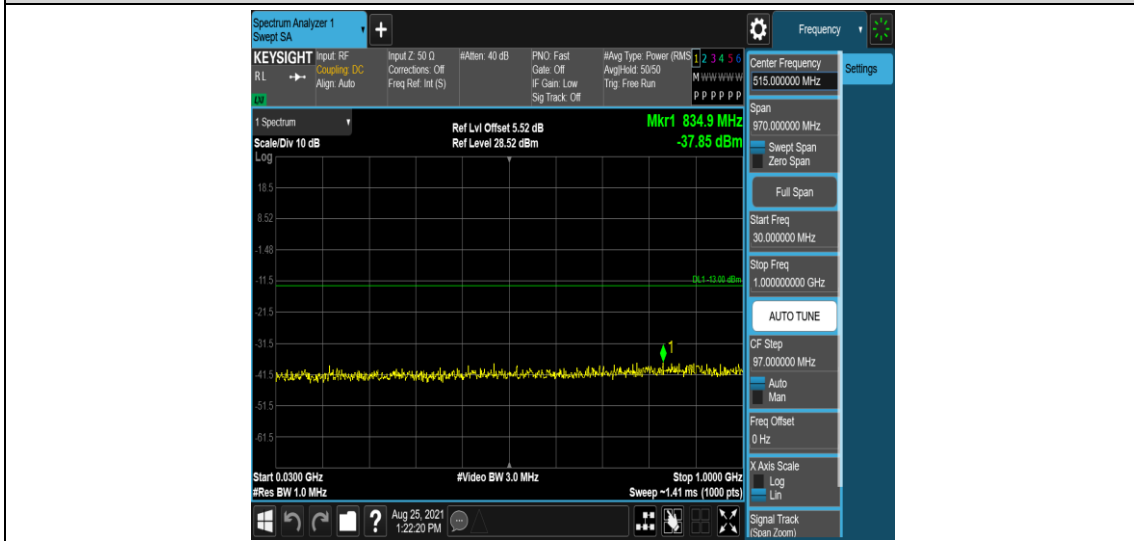

Band4-10MHz-QPSK-20350-1RB#0-Range3:30~100MHz

Band4-10MHz-QPSK-20350-1RB#0-Range4:1000~2000MHz