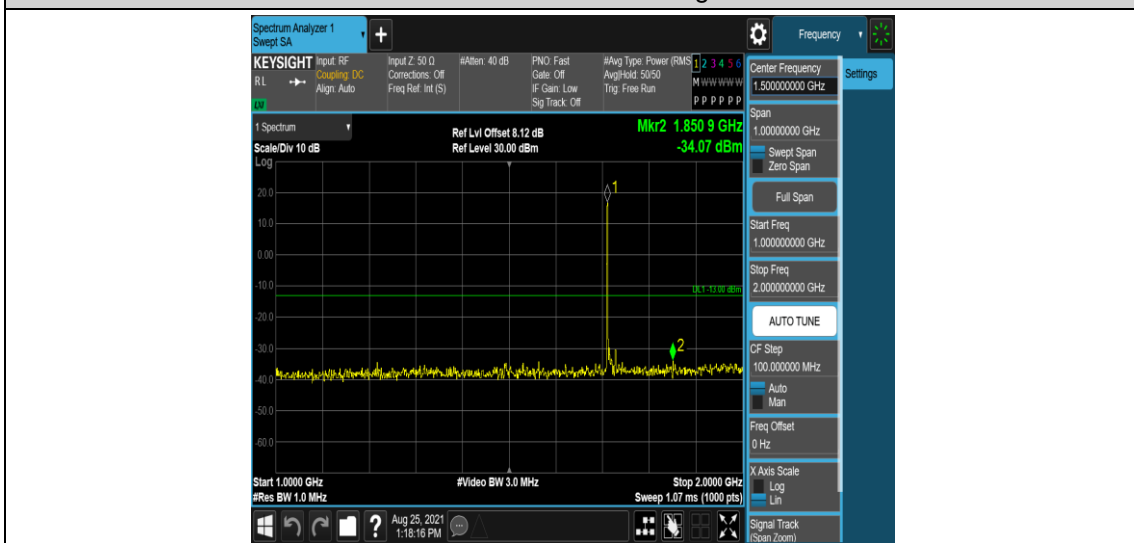

Band4-5MHz-16QAM-20375-1RB#0-Range4:1000~2000MHz

Band4-10MHz-QPSK-20000-1RB#0-Range3:30~1000MHz

Band4-10MHz-QPSK-20000-1RB#0-Range4:1000~2000MHz

Band4-10MHz-QPSK-20000-1RB#0-Range5:2000~20000MHz

Band4-10MHz-QPSK-20175-1RB#0-Range1:0.009~0.15MHz

Band4-10MHz-QPSK-20175-1RB#0-Range2:0.15~30MHz

Band4-10MHz-QPSK-20175-1RB#0-Range3:30~1000MHz

Band4-10MHz-QPSK-20175-1RB#0-Range4:1000~2000MHz

Band4-10MHz-QPSK-20175-1RB#0-Range5:2000~20000MHz

Band4-10MHz-QPSK-20350-1RB#0-Range1:0.009~0.15MHz