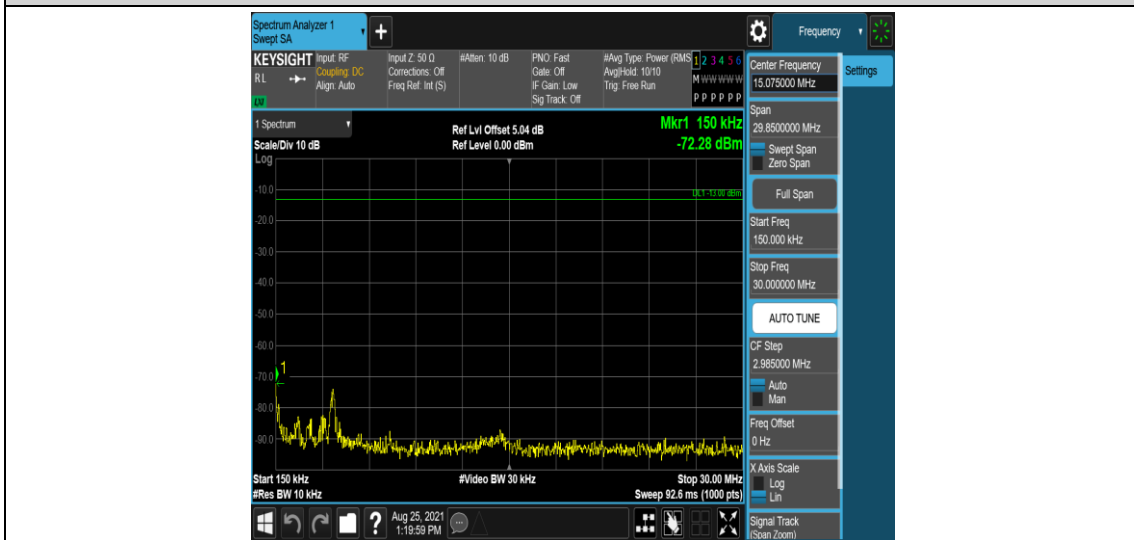

Band4-5MHz-16QAM-20175-1RB#0-Range4:1000~2000MHz

Band4-5MHz-16QAM-20175-1RB#0-Range5:2000~20000MHz

Band4-5MHz-16QAM-20375-1RB#0-Range1:0.009~0.15MHz

Band4-5MHz-16QAM-20375-1RB#0-Range2:0.15~30MHz

Band4-5MHz-16QAM-20375-1RB#0-Range3:30~1000MHz

Band4-5MHz-16QAM-20375-1RB#0-Range4:1000~2000MHz

Band4-10MHz-QPSK-20000-1RB#0-Range3:30~1000MHz

Band4-10MHz-QPSK-20000-1RB#0-Range4:1000~2000MHz

Band4-10MHz-QPSK-20000-1RB#0-Range5:2000~20000MHz

Band4-10MHz-QPSK-20175-1RB#0-Range1:0.009~0.15MHz

Band4-10MHz-QPSK-20175-1RB#0-Range2:0.15~30MHz

Band4-10MHz-QPSK-20175-1RB#0-Range3:30~1000MHz

Band4-10MHz-QPSK-20175-1RB#0-Range4:1000~2000MHz

Band4-10MHz-QPSK-20175-1RB#0-Range5:2000~20000MHz

Band4-10MHz-QPSK-20350-1RB#0-Range1:0.009~0.15MHz