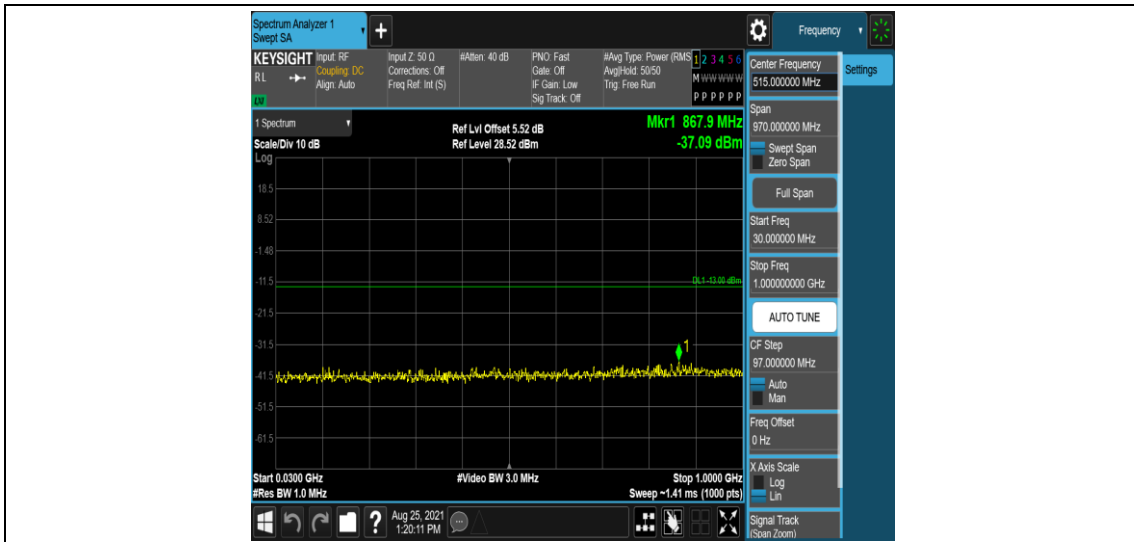

Band4-5MHz-16QAM-20375-1RB#0-Range4:1000~2000MHz

Band4-10MHz-QPSK-20000-1RB#0-Range3:30~1000MHz

Band4-10MHz-QPSK-20000-1RB#0-Range4:1000~2000MHz

Band4-10MHz-QPSK-20000-1RB#0-Range5:2000~20000MHz

Band4-10MHz-QPSK-20175-1RB#0-Range1:0.009~0.15MHz

Band4-10MHz-QPSK-20175-1RB#0-Range2:0.15~30MHz

Band4-10MHz-QPSK-20175-1RB#0-Range3:30~1000MHz

Band4-10MHz-QPSK-20175-1RB#0-Range4:1000~2000MHz

Band4-10MHz-QPSK-20175-1RB#0-Range5:2000~20000MHz

Band4-10MHz-QPSK-20350-1RB#0-Range1:0.009~0.15MHz