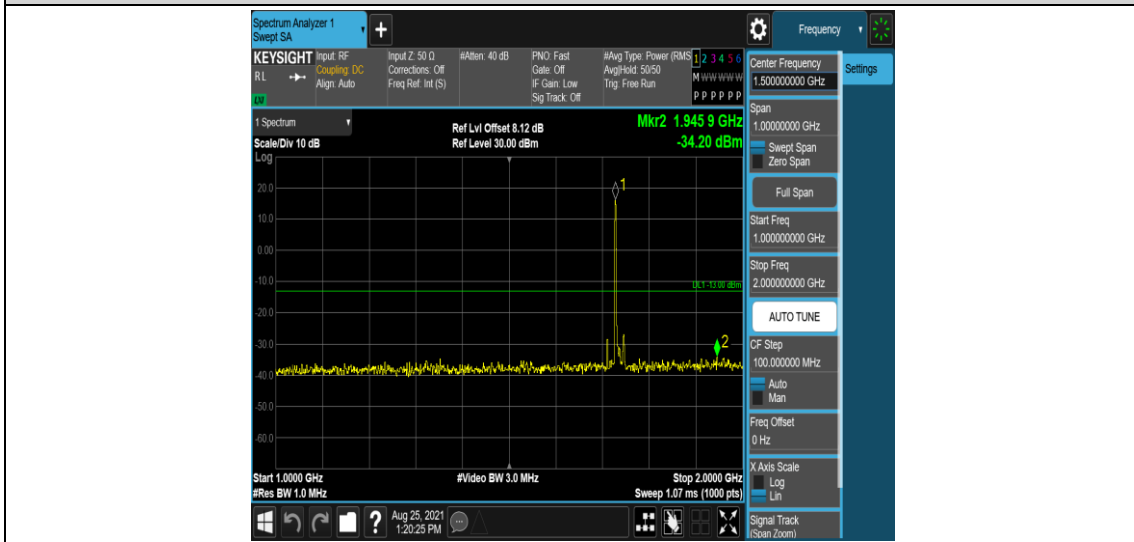

Band4-5MHz-16QAM-20375-1RB#0-Range4:1000~2000MHz

Band4-10MHz-QPSK-20000-1RB#0-Range3:30~1000MHz

Band4-10MHz-QPSK-20000-1RB#0-Range4:1000~2000MHz

Band4-10MHz-QPSK-20000-1RB#0-Range5:2000~20000MHz

Band4-10MHz-QPSK-20175-1RB#0-Range1:0.009~0.15MHz

Band4-10MHz-QPSK-20175-1RB#0-Range2:0.15~30MHz

Band4-10MHz-QPSK-20175-1RB#0-Range3:30~1000MHz

Band4-10MHz-QPSK-20175-1RB#0-Range4:1000~2000MHz

Band4-10MHz-QPSK-20175-1RB#0-Range5:2000~20000MHz

Band4-10MHz-QPSK-20350-1RB#0-Range1:0.009~0.15MHz