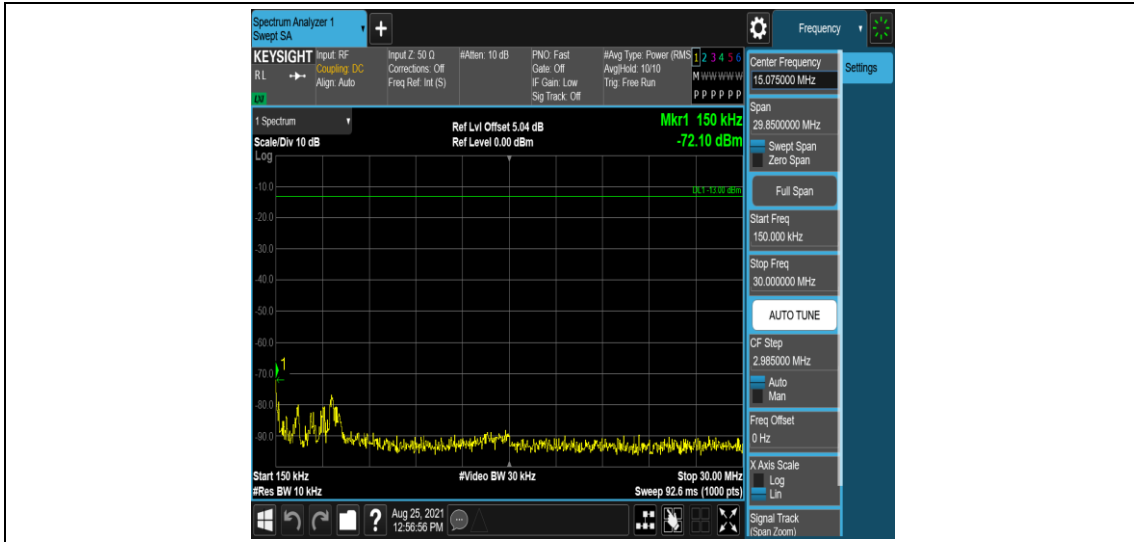

Band4-3MHz-16QAM-20175-1RB#0-Range4:1000~2000MHz

Band4-3MHz-16QAM-20175-1RB#0-Range5:2000~20000MHz

Band4-3MHz-16QAM-20385-1RB#0-Range1:0.009~0.15MHz

Band4-3MHz-16QAM-20385-1RB#0-Range2:0.15~30MHz

Band4-3MHz-16QAM-20385-1RB#0-Range3:30~1000MHz

Band4-3MHz-16QAM-20385-1RB#0-Range4:1000~2000MHz

Band4-3MHz-16QAM-20385-1RB#0-Range5:2000~20000MHz

Band4-5MHz-QPSK-19975-1RB#0-Range1:0.009~0.15MHz

Band4-5MHz-QPSK-19975-1RB#0-Range2:0.15~30MHz

Band4-5MHz-QPSK-19975-1RB#0-Range3:30~1000MHz

Band4-5MHz-QPSK-19975-1RB#0-Range4:1000~2000MHz

Band4-5MHz-QPSK-19975-1RB#0-Range5:2000~20000MHz

Band4-5MHz-QPSK-20175-1RB#0-Range1:0.009~0.15MHz

Band4-5MHz-QPSK-20175-1RB#0-Range2:0.15~30MHz

Band4-5MHz-QPSK-20175-1RB#0-Range3:30~1000MHz