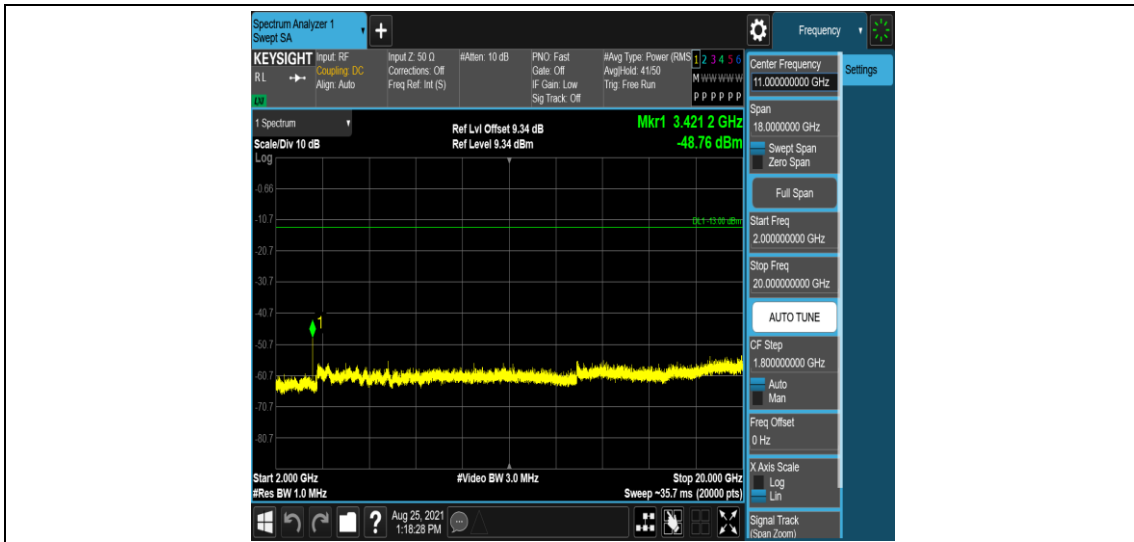

Band4-5MHz-16QAM-20375-1RB#0-Range4:1000~2000MHz

Band4-10MHz-QPSK-20000-1RB#0-Range3:30~1000MHz

Band4-10MHz-QPSK-20000-1RB#0-Range4:1000~2000MHz

Band4-10MHz-QPSK-20000-1RB#0-Range5:2000~20000MHz

Band4-10MHz-QPSK-20175-1RB#0-Range1:0.009~0.15MHz