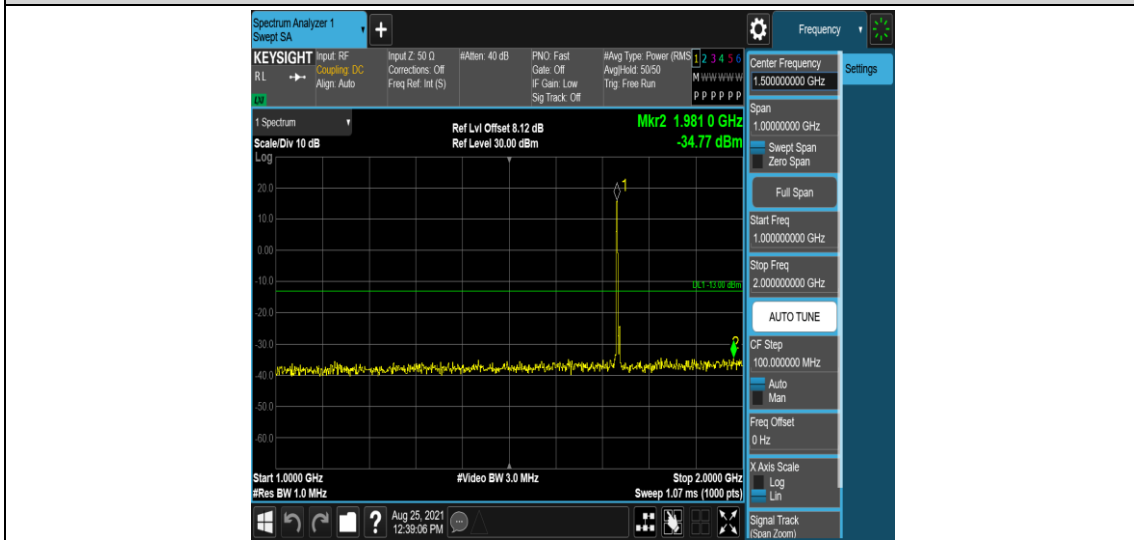

Band4-3MHz-16QAM-20175-1RB#0-Range4:1000~2000MHz

Band4-3MHz-16QAM-20175-1RB#0-Range5:2000~20000MHz

Band4-3MHz-16QAM-20385-1RB#0-Range1:0.009~0.15MHz

Band4-3MHz-16QAM-20385-1RB#0-Range2:0.15~30MHz

Band4-3MHz-16QAM-20385-1RB#0-Range3:30~1000MHz

Band4-3MHz-16QAM-20385-1RB#0-Range4:1000~2000MHz

Band4-3MHz-16QAM-20385-1RB#0-Range5:2000~20000MHz

Band4-5MHz-QPSK-19975-1RB#0-Range1:0.009~0.15MHz

Band4-5MHz-QPSK-19975-1RB#0-Range2:0.15~30MHz

Band4-5MHz-QPSK-19975-1RB#0-Range3:30~1000MHz