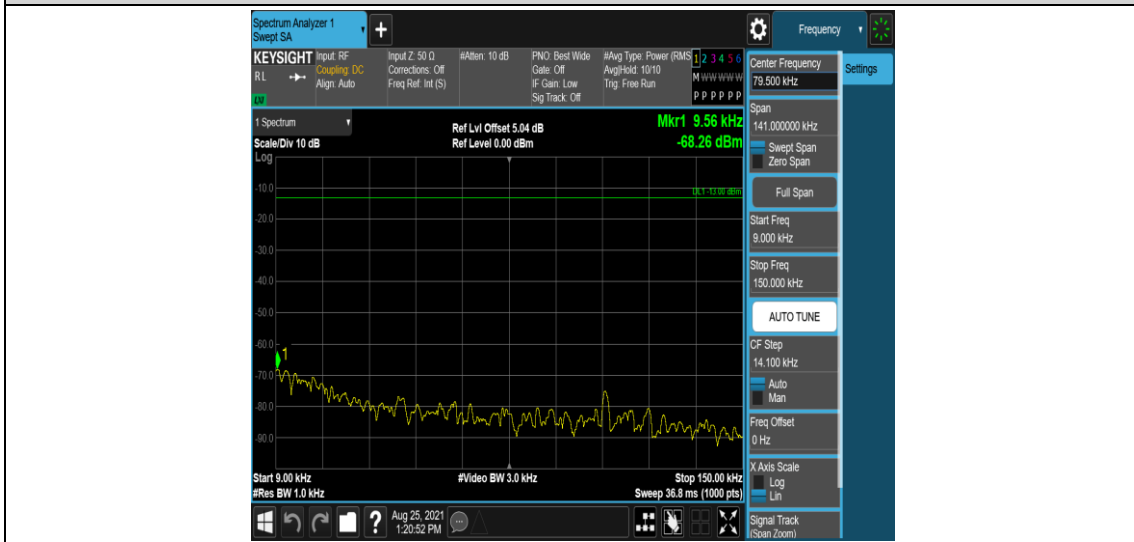

Band4-10MHz-16QAM-20000-1RB#0-Range2:0.15~30MHz

Band4-10MHz-16QAM-20000-1RB#0-Range3:30~1000MHz

Band4-10MHz-16QAM-20000-1RB#0-Range4:1000~2000MHz

Band4-10MHz-16QAM-20000-1RB#0-Range5:2000~20000MHz

Band4-10MHz-16QAM-20175-1RB#0-Range1:0.009~0.15MHz

Band4-10MHz-16QAM-20175-1RB#0-Range2:0.15~30MHz

Band4-10MHz-16QAM-20175-1RB#0-Range3:30~1000MHz