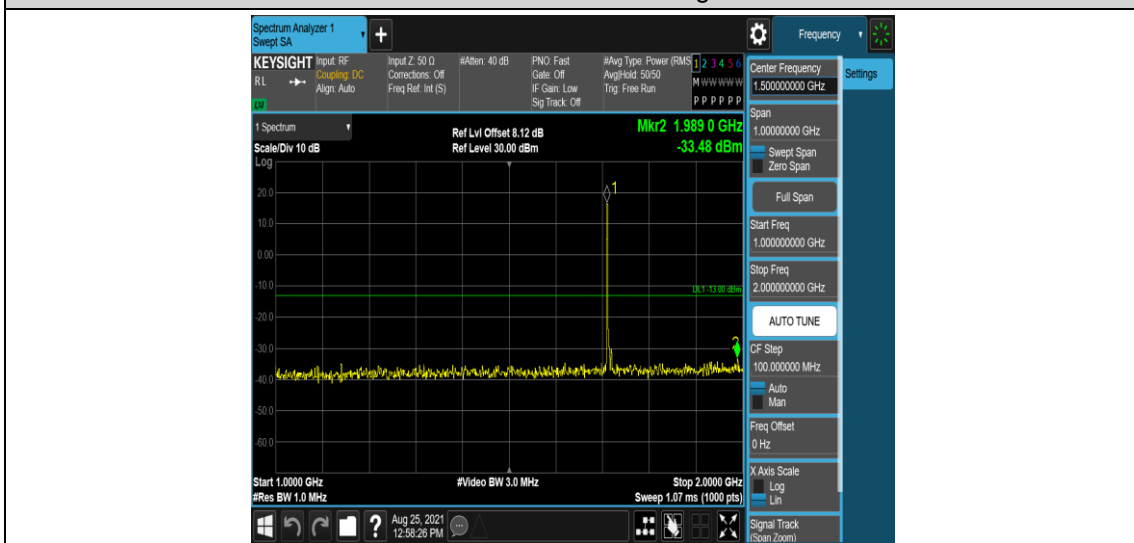

Band4-5MHz-QPSK-20175-1RB#0-Range4: 1000~2000MHz

Band4-5MHz-QPSK-20175-1RB#0-Range5:2000~2000MHz

Band4-5MHz-QPSK-20375-1RB#0-Range1:0.009~0.15MHz

Band4-5MHz-QPSK-20375-1RB#0-Range2:0.15~30MHz

Band4-5MHz-QPSK-20375-1RB#0-Range3:30~1000MHz

Band4-5MHz-QPSK-20375-1RB#0-Range4:1000~2000MHz

Band4-5MHz-QPSK-20375-1RB#0-Range5:2000~20000MHz

Band4-5MHz-16QAM-19975-1RB#0-Range1:0.009~0.15MHz

Band4-5MHz-16QAM-19975-1RB#0-Range2:0.15~30MHz

Band4-5MHz-16QAM-19975-1RB#0-Range3:30~1000MHz

Band4-5MHz-16QAM-19975-1RB#0-Range4:1000~2000MHz

Band4-5MHz-16QAM-19975-1RB#0-Range5:2000~20000MHz

Band4-5MHz-16QAM-20175-1RB#0-Range1:0.009~0.15MHz

Band4-5MHz-16QAM-20175-1RB#0-Range2:0.15~30MHz

Band4-5MHz-16QAM-20175-1RB#0-Range3:30~1000MHz