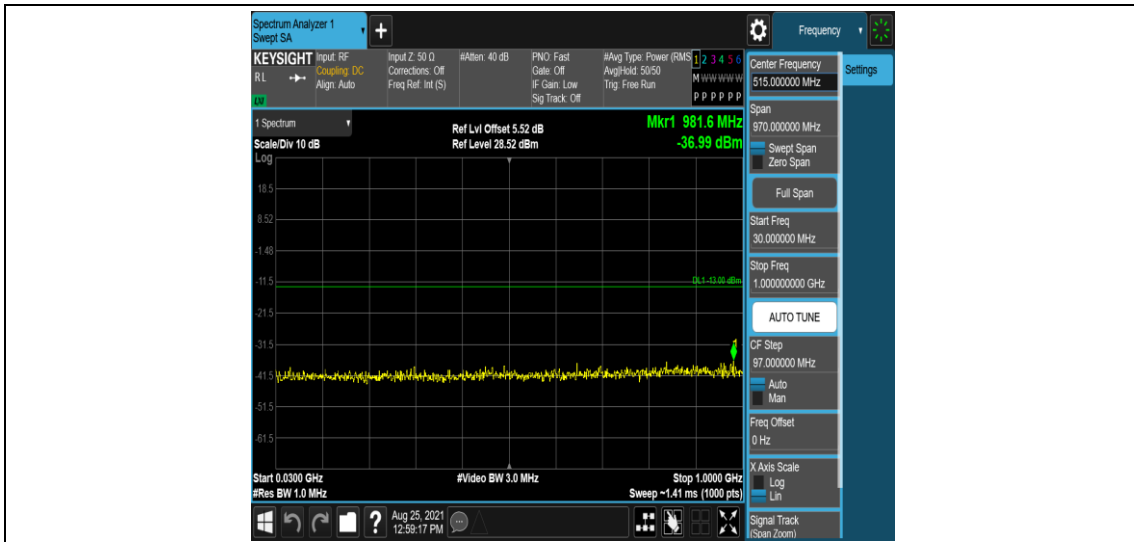

Band4-5MHz-QPSK-19975-1RB#0-Range4:1000~2000MHz

Band4-5MHz-QPSK-19975-1RB#0-Range5:2000~20000MHz

Band4-5MHz-QPSK-20175-1RB#0-Range1:0.009~0.15MHz

Band4-5MHz-QPSK-20175-1RB#0-Range2:0.15~30MHz

Band4-5MHz-QPSK-20175-1RB#0-Range3:30~1000MHz

Band4-5MHz-QPSK-20175-1RB#0-Range4: 1000~2000MHz

Band4-5MHz-QPSK-20175-1RB#0-Range5:2000~2000MHz

Band4-5MHz-QPSK-20375-1RB#0-Range1:0.009~0.15MHz

Band4-5MHz-QPSK-20375-1RB#0-Range2:0.15~30MHz

Band4-5MHz-QPSK-20375-1RB#0-Range3:30~1000MHz