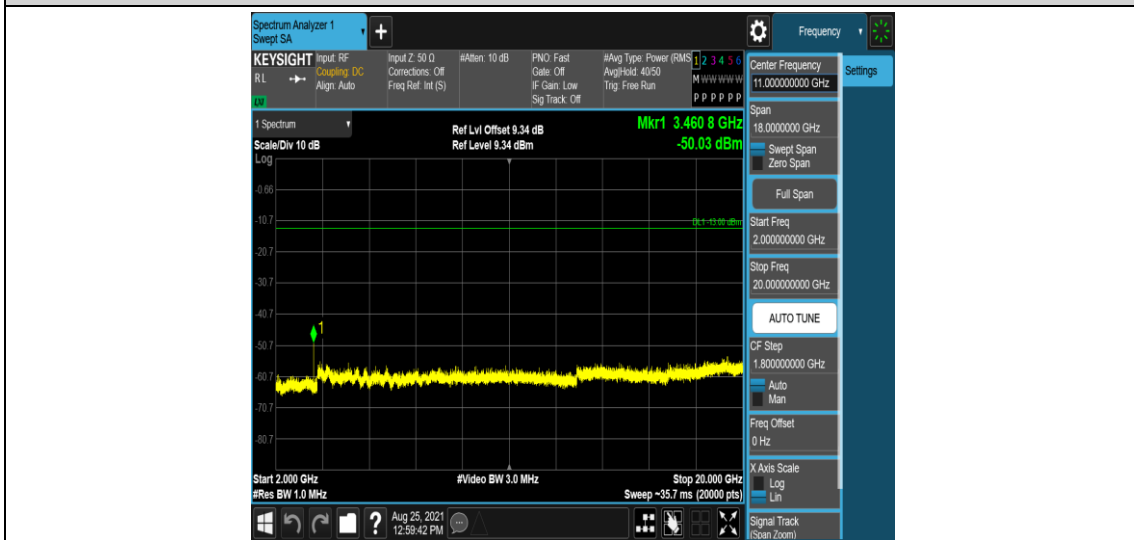

Band4-5MHz-QPSK-19975-1RB#0-Range4:1000~2000MHz

Band4-5MHz-QPSK-19975-1RB#0-Range5:2000~20000MHz

Band4-5MHz-QPSK-20175-1RB#0-Range1:0.009~0.15MHz

Band4-5MHz-QPSK-20175-1RB#0-Range2:0.15~30MHz

Band4-5MHz-QPSK-20175-1RB#0-Range3:30~1000MHz

Band4-5MHz-QPSK-20175-1RB#0-Range4: 1000~2000MHz

Band4-5MHz-QPSK-20175-1RB#0-Range5:2000~2000MHz

Band4-5MHz-QPSK-20375-1RB#0-Range1:0.009~0.15MHz

Band4-5MHz-QPSK-20375-1RB#0-Range2:0.15~30MHz

Band4-5MHz-QPSK-20375-1RB#0-Range3:30~1000MHz