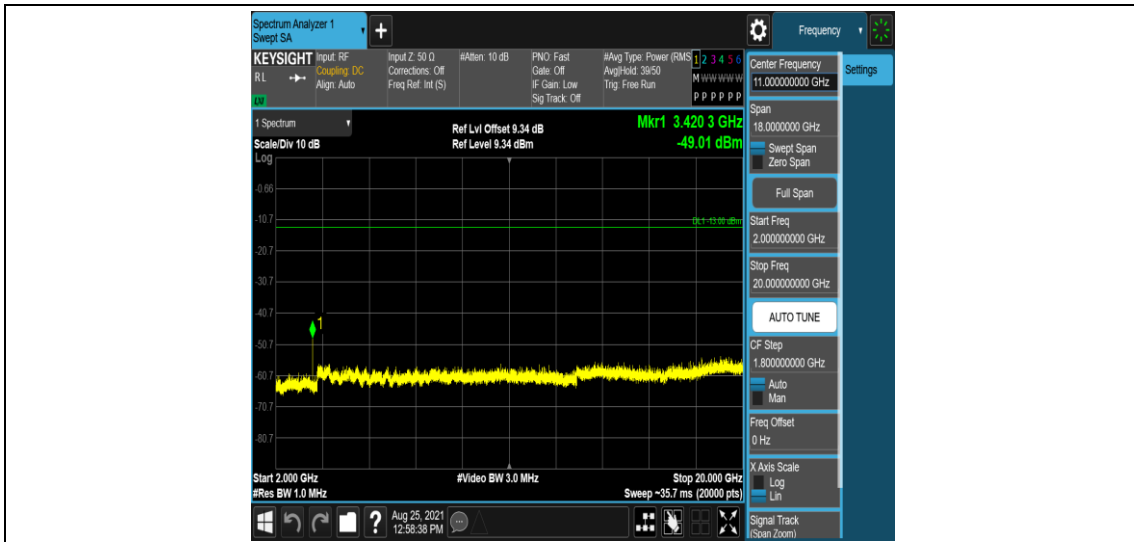

Band4-5MHz-QPSK-20375-1RB#0-Range4:1000~2000MHz

Band4-5MHz-QPSK-20375-1RB#0-Range5:2000~20000MHz

Band4-5MHz-16QAM-19975-1RB#0-Range1:0.009~0.15MHz

Band4-5MHz-16QAM-19975-1RB#0-Range2:0.15~30MHz

Band4-5MHz-16QAM-19975-1RB#0-Range3:30~1000MHz

Band4-5MHz-16QAM-19975-1RB#0-Range4:1000~2000MHz

Band4-5MHz-16QAM-19975-1RB#0-Range5:2000~20000MHz

Band4-5MHz-16QAM-20175-1RB#0-Range1:0.009~0.15MHz

Band4-5MHz-16QAM-20175-1RB#0-Range2:0.15~30MHz

Band4-5MHz-16QAM-20175-1RB#0-Range3:30~1000MHz