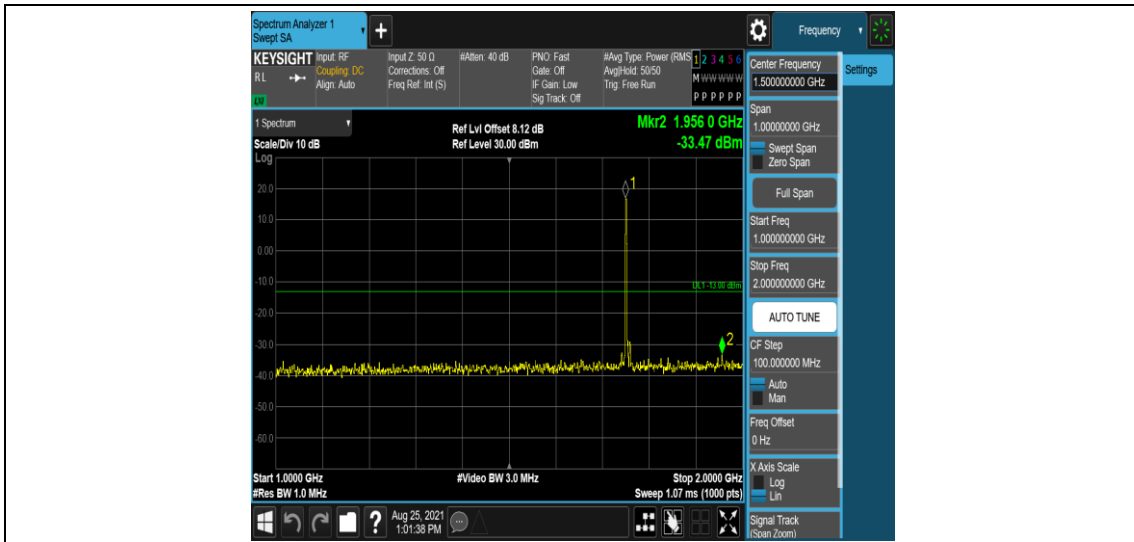

Band4-5MHz-QPSK-20375-1RB#0-Range4:1000~2000MHz

Band4-5MHz-QPSK-20375-1RB#0-Range5:2000~20000MHz