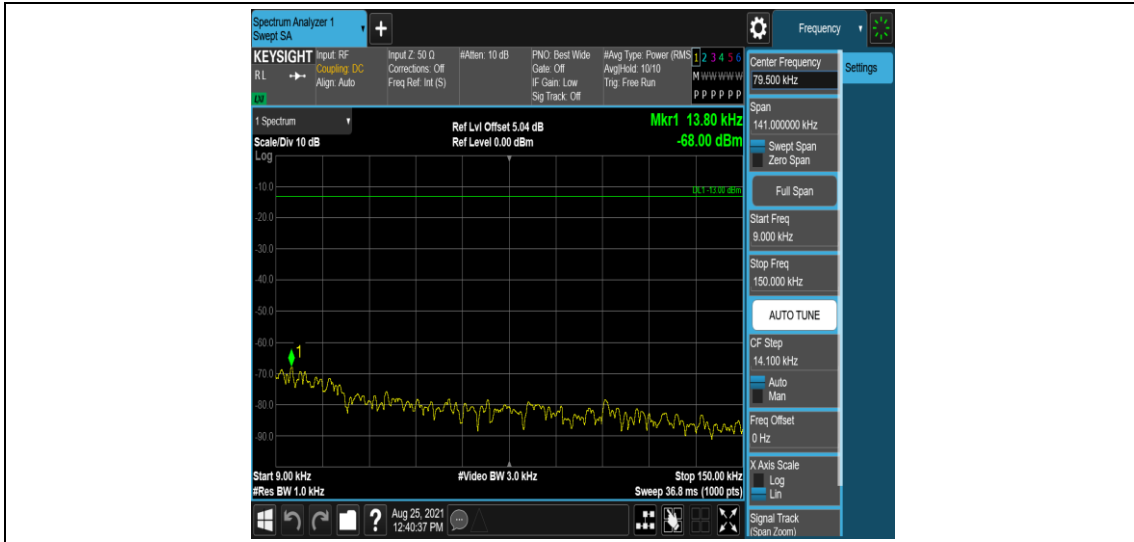

Band4-3MHz-16QAM-20175-1RB#0-Range4:1000~2000MHz

Band4-3MHz-16QAM-20175-1RB#0-Range5:2000~20000MHz

Band4-3MHz-16QAM-20385-1RB#0-Range1:0.009~0.15MHz

Band4-3MHz-16QAM-20385-1RB#0-Range2:0.15~30MHz

Band4-3MHz-16QAM-20385-1RB#0-Range3:30~1000MHz

Band4-3MHz-16QAM-20385-1RB#0-Range4:1000~2000MHz

Band4-3MHz-16QAM-20385-1RB#0-Range5:2000~20000MHz

Band4-5MHz-QPSK-19975-1RB#0-Range1:0.009~0.15MHz

Band4-5MHz-QPSK-19975-1RB#0-Range2:0.15~30MHz

Band4-5MHz-QPSK-19975-1RB#0-Range3:30~1000MHz