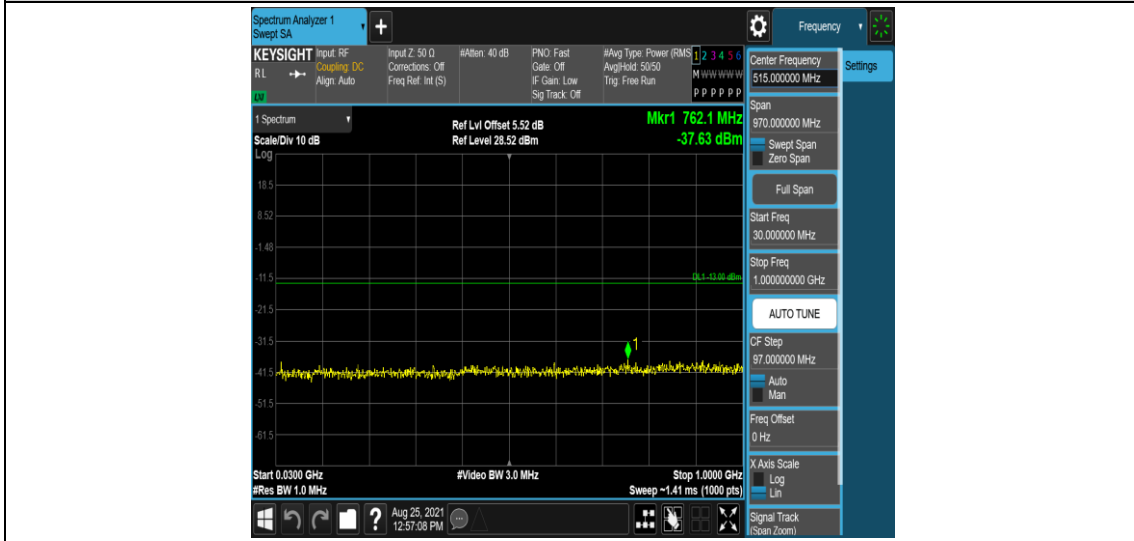

Band4-3MHz-16QAM-20385-1RB#0-Range4:1000~2000MHz

Band4-3MHz-16QAM-20385-1RB#0-Range5:2000~20000MHz

Band4-5MHz-QPSK-19975-1RB#0-Range1:0.009~0.15MHz

Band4-5MHz-QPSK-19975-1RB#0-Range2:0.15~30MHz

Band4-5MHz-QPSK-19975-1RB#0-Range3:30~1000MHz

Band4-5MHz-QPSK-19975-1RB#0-Range4:1000~2000MHz

Band4-5MHz-QPSK-19975-1RB#0-Range5:2000~20000MHz

Band4-5MHz-QPSK-20175-1RB#0-Range1:0.009~0.15MHz

Band4-5MHz-QPSK-20175-1RB#0-Range2:0.15~30MHz

Band4-5MHz-QPSK-20175-1RB#0-Range3:30~1000MHz