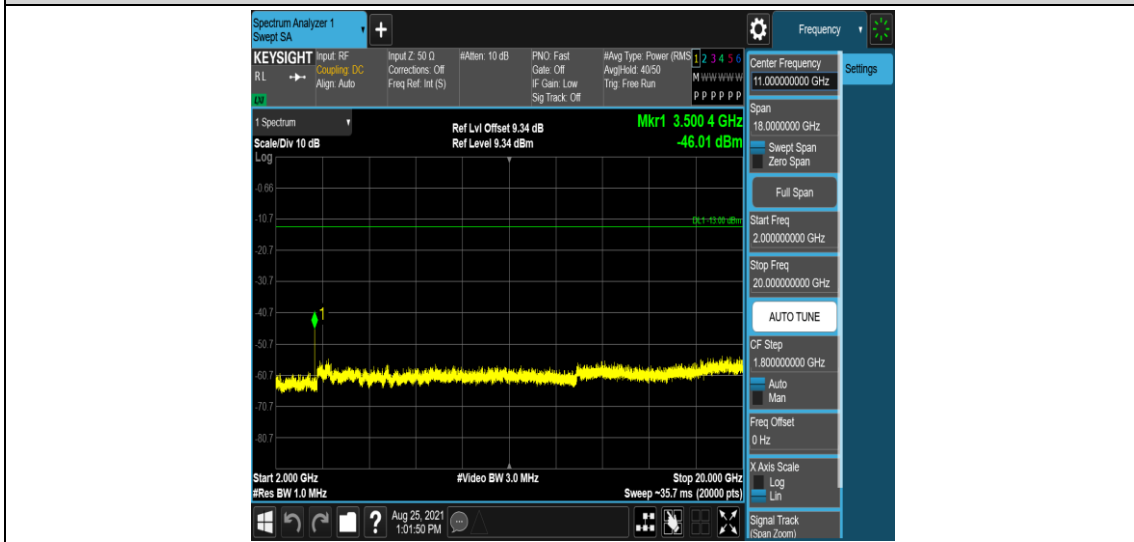

Band4-5MHz-QPSK-20375-1RB#0-Range5:2000~20000MHz

Band4-5MHz-16QAM-19975-1RB#0-Range1:0.009~0.15MHz