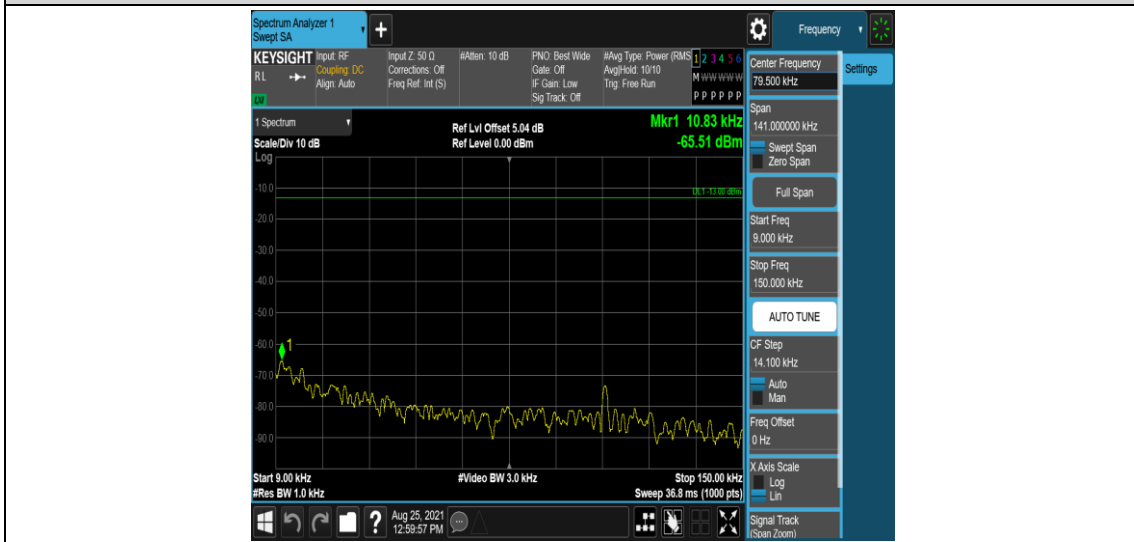

Band4-5MHz-QPSK-20175-1RB#0-Range4: 1000~2000MHz

Band4-5MHz-QPSK-20175-1RB#0-Range5:2000~2000MHz

Band4-5MHz-QPSK-20375-1RB#0-Range1:0.009~0.15MHz

Band4-5MHz-QPSK-20375-1RB#0-Range2:0.15~30MHz

Band4-5MHz-QPSK-20375-1RB#0-Range3:30~1000MHz

Band4-5MHz-QPSK-20375-1RB#0-Range4:1000~2000MHz

Band4-5MHz-QPSK-20375-1RB#0-Range5:2000~20000MHz

Band4-5MHz-16QAM-19975-1RB#0-Range1:0.009~0.15MHz

Band4-5MHz-16QAM-19975-1RB#0-Range2:0.15~30MHz

Band4-5MHz-16QAM-19975-1RB#0-Range3:30~1000MHz

Band4-5MHz-16QAM-19975-1RB#0-Range4:1000~2000MHz

Band4-5MHz-16QAM-19975-1RB#0-Range5:2000~20000MHz

Band4-5MHz-16QAM-20175-1RB#0-Range1:0.009~0.15MHz

Band4-5MHz-16QAM-20175-1RB#0-Range2:0.15~30MHz

Band4-5MHz-16QAM-20175-1RB#0-Range3:30~1000MHz