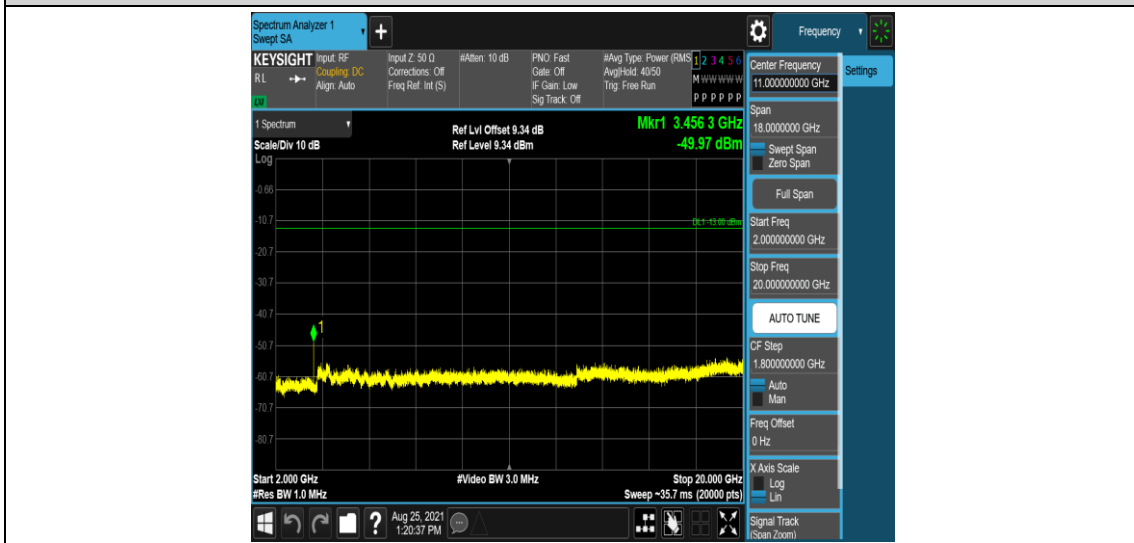

Band4-10MHz-QPSK-20175-1RB#0-Range2:0.15~30MHz

Band4-10MHz-QPSK-20175-1RB#0-Range3:30~1000MHz

Band4-10MHz-QPSK-20175-1RB#0-Range4:1000~2000MHz

Band4-10MHz-QPSK-20175-1RB#0-Range5:2000~20000MHz

Band4-10MHz-QPSK-20350-1RB#0-Range1:0.009~0.15MHz