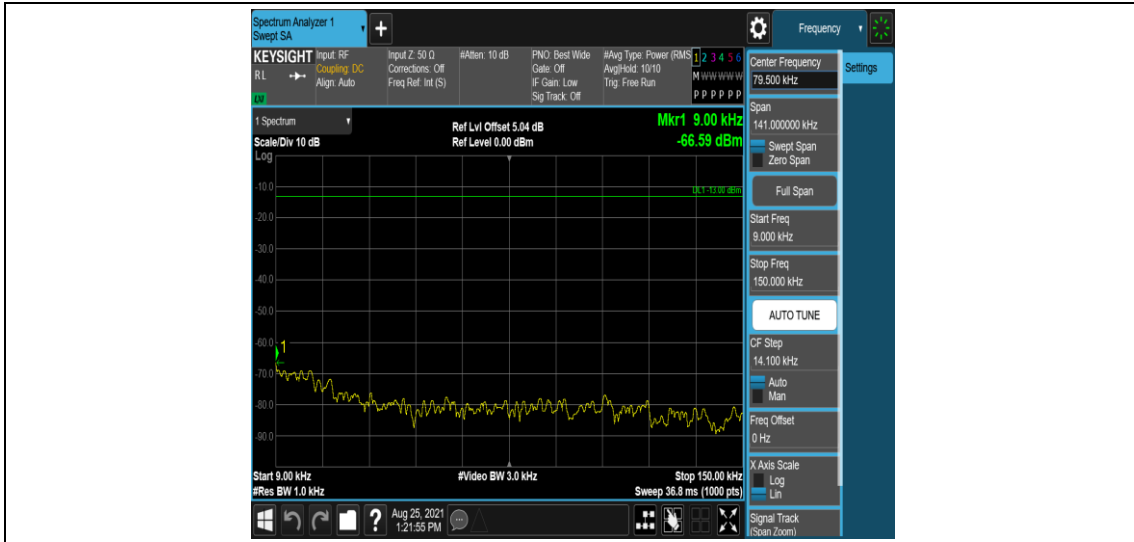

Band4-5MHz-16QAM-20375-1RB#0-Range4:1000~2000MHz

Band4-10MHz-QPSK-20000-1RB#0-Range3:30~1000MHz

Band4-10MHz-QPSK-20000-1RB#0-Range4:1000~2000MHz

Band4-10MHz-QPSK-20000-1RB#0-Range5:2000~20000MHz

Band4-10MHz-QPSK-20175-1RB#0-Range1:0.009~0.15MHz

Band4-10MHz-QPSK-20175-1RB#0-Range2:0.15~30MHz

Band4-10MHz-QPSK-20175-1RB#0-Range3:30~1000MHz

Band4-10MHz-QPSK-20175-1RB#0-Range4:1000~2000MHz

Band4-10MHz-QPSK-20175-1RB#0-Range5:2000~20000MHz

Band4-10MHz-QPSK-20350-1RB#0-Range1:0.009~0.15MHz

Band4-10MHz-QPSK-20350-1RB#0-Range2:0.15~30MHz

Band4-10MHz-QPSK-20350-1RB#0-Range3:30~100MHz

Band4-10MHz-QPSK-20350-1RB#0-Range4:1000~2000MHz

Band4-10MHz-QPSK-20350-1RB#0-Range5:2000~20000MHz

Band4-10MHz-16QAM-20000-1RB#0-Range1:0.009~0.15MHz

Band4-10MHz-16QAM-20000-1RB#0-Range2:0.15~30MHz

Band4-10MHz-16QAM-20000-1RB#0-Range3:30~1000MHz

Band4-10MHz-16QAM-20000-1RB#0-Range4:1000~2000MHz

Band4-10MHz-16QAM-20000-1RB#0-Range5:2000~20000MHz

Band4-10MHz-16QAM-20175-1RB#0-Range1:0.009~0.15MHz