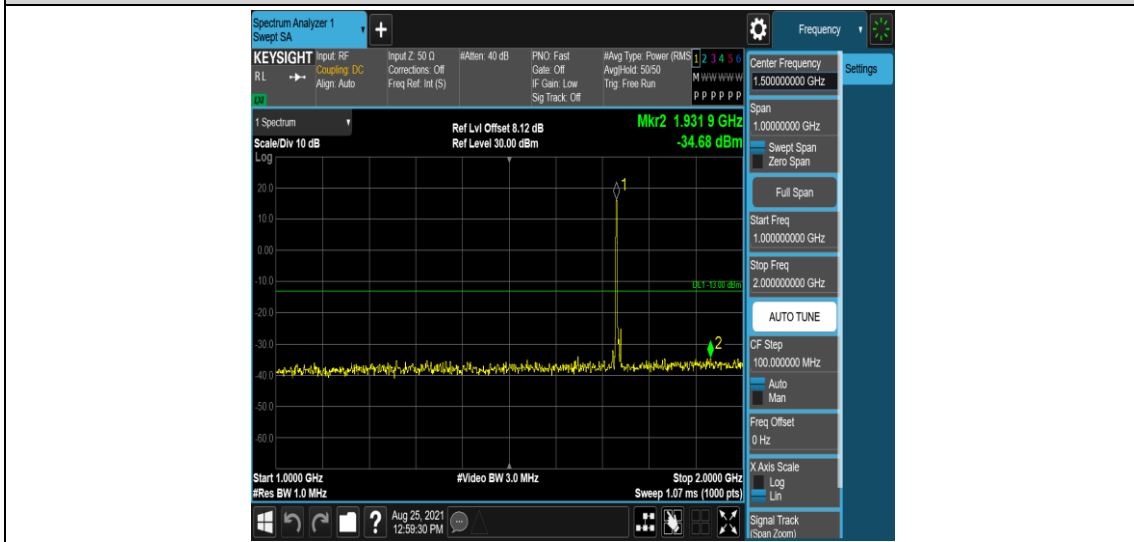

Band4-5MHz-QPSK-20175-1RB#0-Range4: 1000~2000MHz

Band4-5MHz-QPSK-20175-1RB#0-Range5:2000~2000MHz