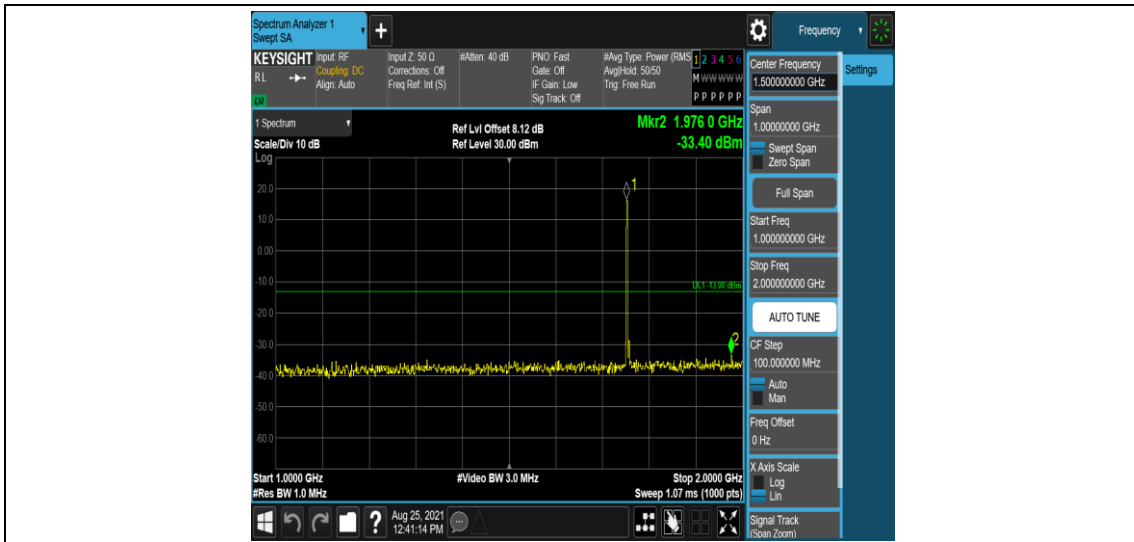

Band4-3MHz-16QAM-20175-1RB#0-Range4:1000~2000MHz

Band4-3MHz-16QAM-20175-1RB#0-Range5:2000~20000MHz

Band4-3MHz-16QAM-20385-1RB#0-Range1:0.009~0.15MHz

Band4-3MHz-16QAM-20385-1RB#0-Range2:0.15~30MHz

Band4-3MHz-16QAM-20385-1RB#0-Range3:30~1000MHz

Band4-3MHz-16QAM-20385-1RB#0-Range4:1000~2000MHz

Band4-3MHz-16QAM-20385-1RB#0-Range5:2000~20000MHz

Band4-5MHz-QPSK-19975-1RB#0-Range1:0.009~0.15MHz

Band4-5MHz-QPSK-19975-1RB#0-Range2:0.15~30MHz

Band4-5MHz-QPSK-19975-1RB#0-Range3:30~1000MHz