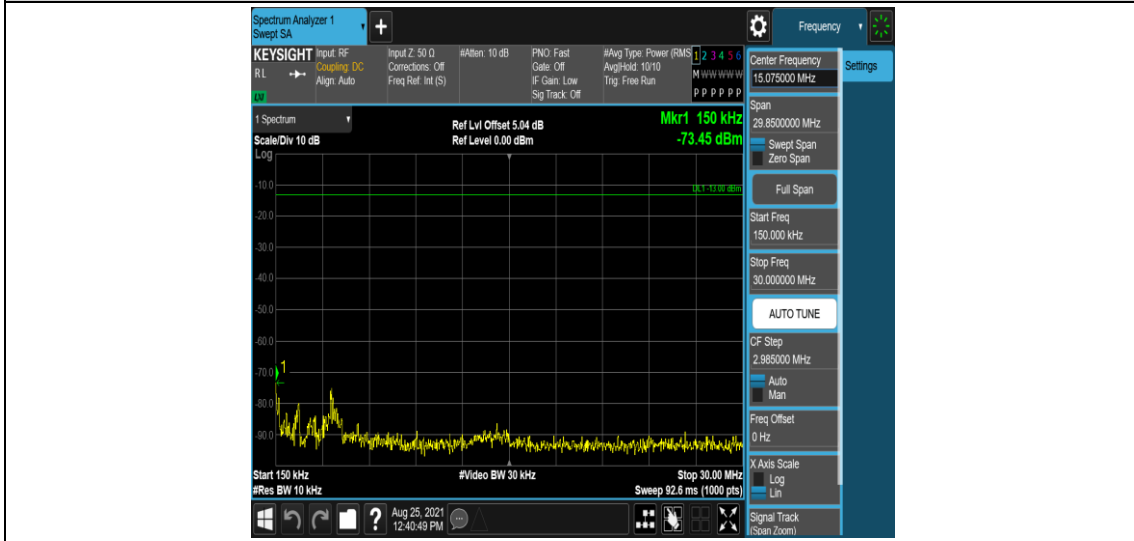

Band4-3MHz-16QAM-20175-1RB#0-Range4:1000~2000MHz

Band4-3MHz-16QAM-20175-1RB#0-Range5:2000~20000MHz

Band4-3MHz-16QAM-20385-1RB#0-Range1:0.009~0.15MHz

Band4-3MHz-16QAM-20385-1RB#0-Range2:0.15~30MHz

Band4-3MHz-16QAM-20385-1RB#0-Range3:30~1000MHz

Band4-3MHz-16QAM-20385-1RB#0-Range4:1000~2000MHz

Band4-3MHz-16QAM-20385-1RB#0-Range5:2000~20000MHz

Band4-5MHz-QPSK-19975-1RB#0-Range1:0.009~0.15MHz

Band4-5MHz-QPSK-19975-1RB#0-Range2:0.15~30MHz

Band4-5MHz-QPSK-19975-1RB#0-Range3:30~1000MHz