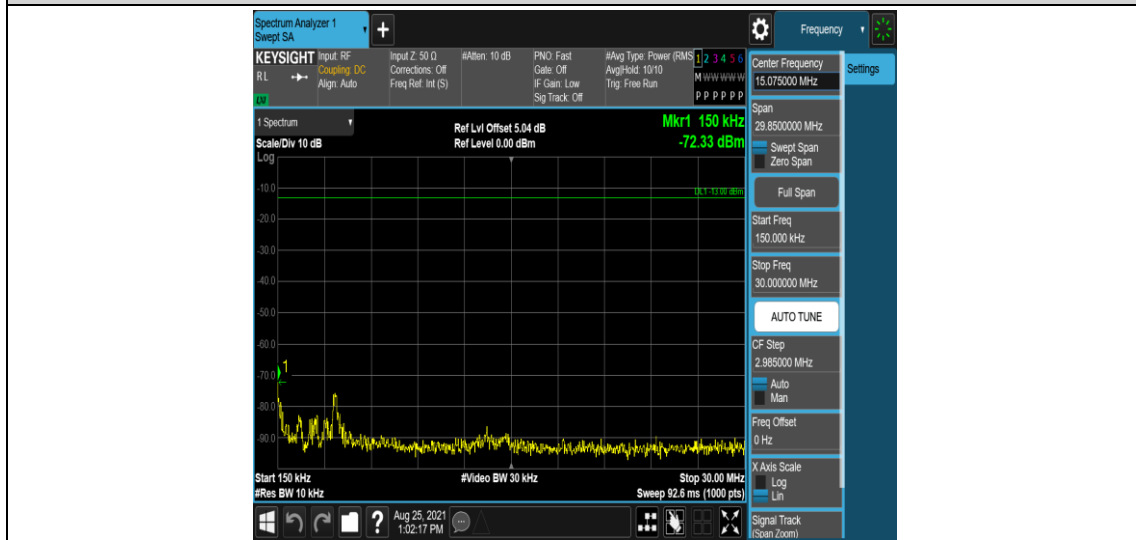

Band4-5MHz-16QAM-19975-1RB#0-Range4:1000~2000MHz

Band4-5MHz-16QAM-19975-1RB#0-Range5:2000~20000MHz

Band4-5MHz-16QAM-20175-1RB#0-Range1:0.009~0.15MHz

Band4-5MHz-16QAM-20175-1RB#0-Range2:0.15~30MHz

Band4-5MHz-16QAM-20175-1RB#0-Range3:30~1000MHz

Band4-5MHz-16QAM-20175-1RB#0-Range4:1000~2000MHz

Band4-5MHz-16QAM-20175-1RB#0-Range5:2000~20000MHz

Band4-5MHz-16QAM-20375-1RB#0-Range1:0.009~0.15MHz

Band4-5MHz-16QAM-20375-1RB#0-Range2:0.15~30MHz

Band4-5MHz-16QAM-20375-1RB#0-Range3:30~1000MHz