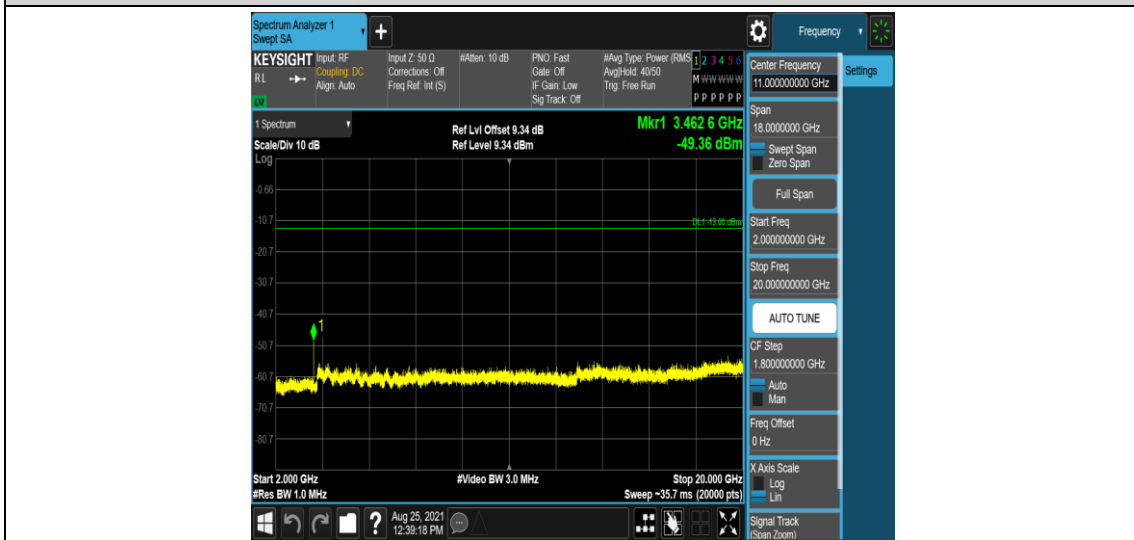

Band4-3MHz-16QAM-20175-1RB#0-Range4:1000~2000MHz

Band4-3MHz-16QAM-20175-1RB#0-Range5:2000~20000MHz

Band4-3MHz-16QAM-20385-1RB#0-Range1:0.009~0.15MHz

Band4-3MHz-16QAM-20385-1RB#0-Range2:0.15~30MHz

Band4-3MHz-16QAM-20385-1RB#0-Range3:30~1000MHz