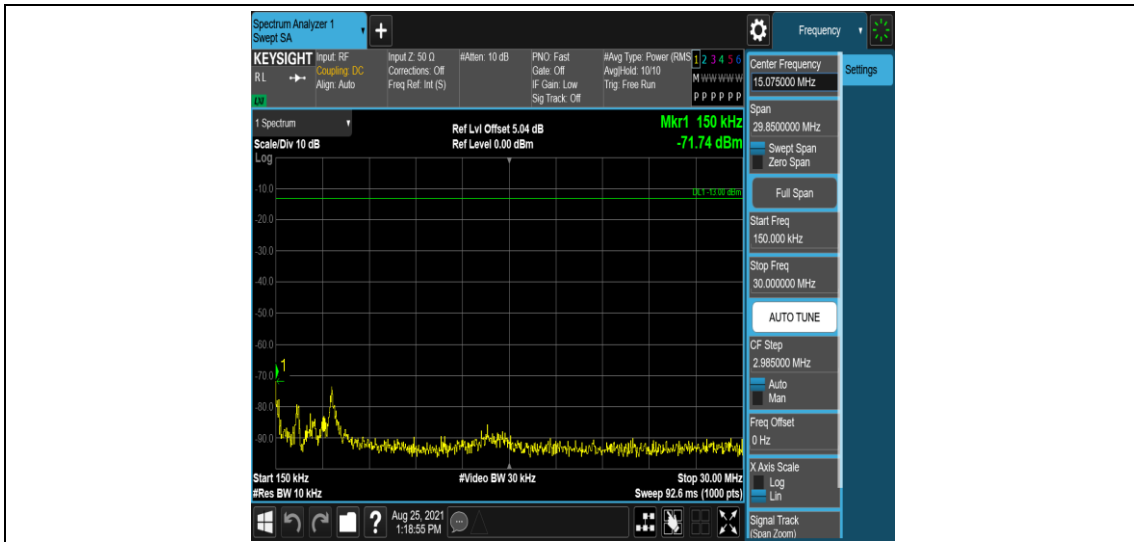

Band4-10MHz-QPSK-20175-1RB#0-Range2:0.15~30MHz

Band4-10MHz-QPSK-20175-1RB#0-Range3:30~1000MHz

Band4-10MHz-QPSK-20175-1RB#0-Range4:1000~2000MHz

Band4-10MHz-QPSK-20175-1RB#0-Range5:2000~20000MHz

Band4-10MHz-QPSK-20350-1RB#0-Range1:0.009~0.15MHz

Band4-10MHz-QPSK-20350-1RB#0-Range2:0.15~30MHz

Band4-10MHz-QPSK-20350-1RB#0-Range3:30~100MHz

Band4-10MHz-QPSK-20350-1RB#0-Range4:1000~2000MHz

Band4-10MHz-QPSK-20350-1RB#0-Range5:2000~20000MHz

Band4-10MHz-16QAM-20000-1RB#0-Range1:0.009~0.15MHz

Band4-10MHz-16QAM-20000-1RB#0-Range2:0.15~30MHz

Band4-10MHz-16QAM-20000-1RB#0-Range3:30~1000MHz

Band4-10MHz-16QAM-20000-1RB#0-Range4:1000~2000MHz

Band4-10MHz-16QAM-20000-1RB#0-Range5:2000~20000MHz

Band4-10MHz-16QAM-20175-1RB#0-Range1:0.009~0.15MHz