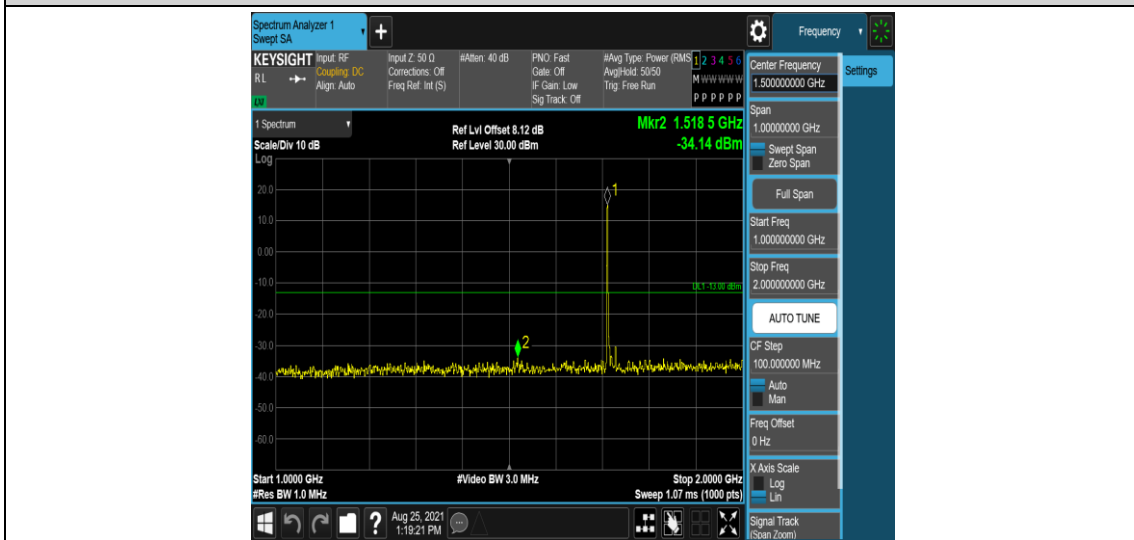

Band4-10MHz-QPSK-20175-1RB#0-Range2:0.15~30MHz

Band4-10MHz-QPSK-20175-1RB#0-Range3:30~1000MHz

Band4-10MHz-QPSK-20175-1RB#0-Range4:1000~2000MHz

Band4-10MHz-QPSK-20175-1RB#0-Range5:2000~20000MHz

Band4-10MHz-QPSK-20350-1RB#0-Range1:0.009~0.15MHz

Band4-10MHz-QPSK-20350-1RB#0-Range2:0.15~30MHz

Band4-10MHz-QPSK-20350-1RB#0-Range3:30~100MHz

Band4-10MHz-QPSK-20350-1RB#0-Range4:1000~2000MHz

Band4-10MHz-QPSK-20350-1RB#0-Range5:2000~20000MHz

Band4-10MHz-16QAM-20000-1RB#0-Range1:0.009~0.15MHz

Band4-10MHz-16QAM-20000-1RB#0-Range2:0.15~30MHz

Band4-10MHz-16QAM-20000-1RB#0-Range3:30~1000MHz

Band4-10MHz-16QAM-20000-1RB#0-Range4:1000~2000MHz

Band4-10MHz-16QAM-20000-1RB#0-Range5:2000~20000MHz

Band4-10MHz-16QAM-20175-1RB#0-Range1:0.009~0.15MHz