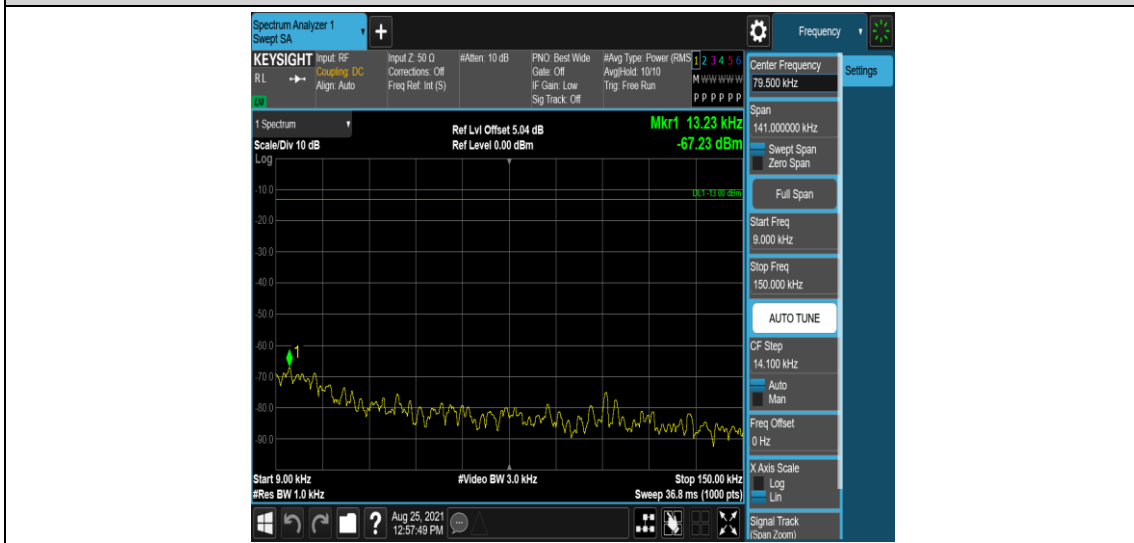

Band4-5MHz-QPSK-20175-1RB#0-Range4: 1000~2000MHz

Band4-5MHz-QPSK-20175-1RB#0-Range5:2000~2000MHz

Band4-5MHz-QPSK-20375-1RB#0-Range1:0.009~0.15MHz

Band4-5MHz-QPSK-20375-1RB#0-Range2:0.15~30MHz

Band4-5MHz-QPSK-20375-1RB#0-Range3:30~1000MHz

Band4-5MHz-QPSK-20375-1RB#0-Range4:1000~2000MHz

Band4-5MHz-QPSK-20375-1RB#0-Range5:2000~20000MHz

Band4-5MHz-16QAM-19975-1RB#0-Range1:0.009~0.15MHz

Band4-5MHz-16QAM-19975-1RB#0-Range2:0.15~30MHz

Band4-5MHz-16QAM-19975-1RB#0-Range3:30~1000MHz