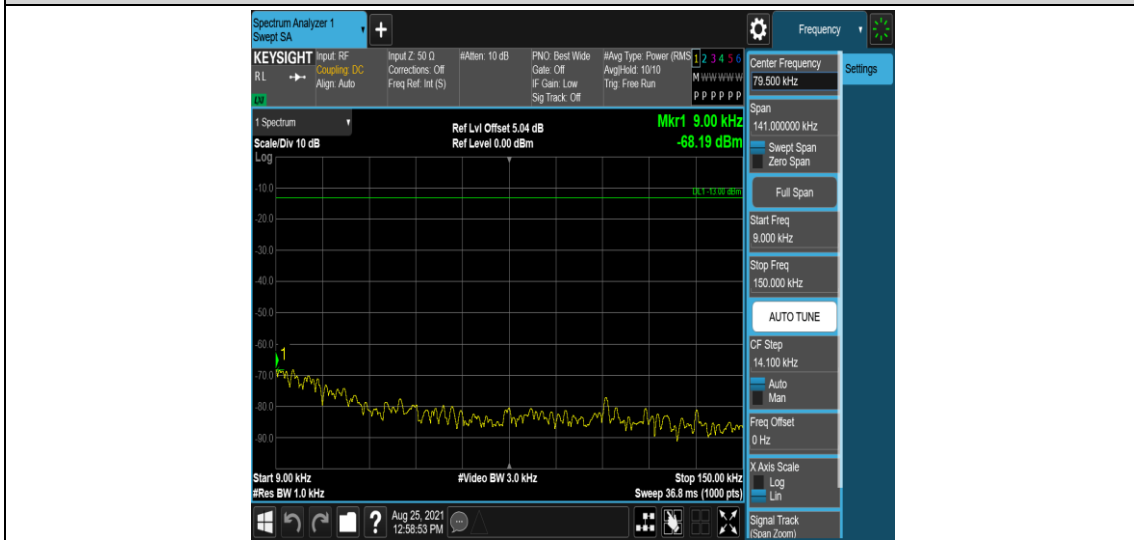

Band4-3MHz-16QAM-20175-1RB#0-Range4:1000~2000MHz

Band4-3MHz-16QAM-20175-1RB#0-Range5:2000~20000MHz

Band4-3MHz-16QAM-20385-1RB#0-Range1:0.009~0.15MHz

Band4-3MHz-16QAM-20385-1RB#0-Range2:0.15~30MHz

Band4-3MHz-16QAM-20385-1RB#0-Range3:30~1000MHz

Band4-3MHz-16QAM-20385-1RB#0-Range4:1000~2000MHz

Band4-3MHz-16QAM-20385-1RB#0-Range5:2000~20000MHz

Band4-5MHz-QPSK-19975-1RB#0-Range1:0.009~0.15MHz

Band4-5MHz-QPSK-19975-1RB#0-Range2:0.15~30MHz

Band4-5MHz-QPSK-19975-1RB#0-Range3:30~1000MHz

Band4-5MHz-QPSK-19975-1RB#0-Range4:1000~2000MHz

Band4-5MHz-QPSK-19975-1RB#0-Range5:2000~20000MHz

Band4-5MHz-QPSK-20175-1RB#0-Range1:0.009~0.15MHz

Band4-5MHz-QPSK-20175-1RB#0-Range2:0.15~30MHz

Band4-5MHz-QPSK-20175-1RB#0-Range3:30~1000MHz