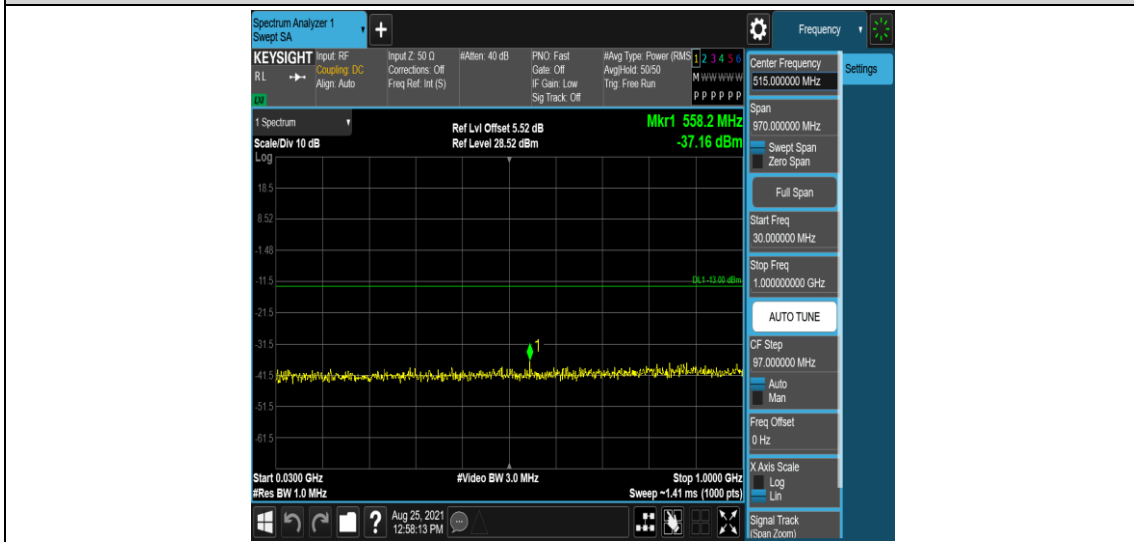

Band4-5MHz-QPSK-20375-1RB#0-Range4:1000~2000MHz

Band4-5MHz-QPSK-20375-1RB#0-Range5:2000~20000MHz

Band4-5MHz-16QAM-19975-1RB#0-Range1:0.009~0.15MHz

Band4-5MHz-16QAM-19975-1RB#0-Range2:0.15~30MHz

Band4-5MHz-16QAM-19975-1RB#0-Range3:30~1000MHz

Band4-5MHz-16QAM-19975-1RB#0-Range4:1000~2000MHz

Band4-5MHz-16QAM-19975-1RB#0-Range5:2000~20000MHz

Band4-5MHz-16QAM-20175-1RB#0-Range1:0.009~0.15MHz

Band4-5MHz-16QAM-20175-1RB#0-Range2:0.15~30MHz

Band4-5MHz-16QAM-20175-1RB#0-Range3:30~1000MHz