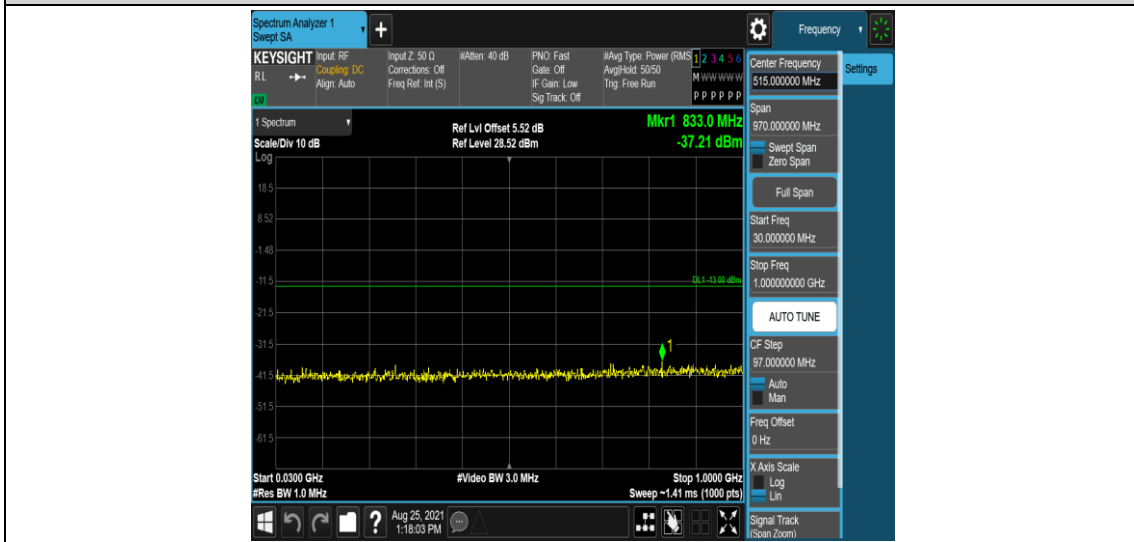

Band4-10MHz-QPSK-20000-1RB#0-Range3:30~1000MHz

Band4-10MHz-QPSK-20000-1RB#0-Range4:1000~2000MHz