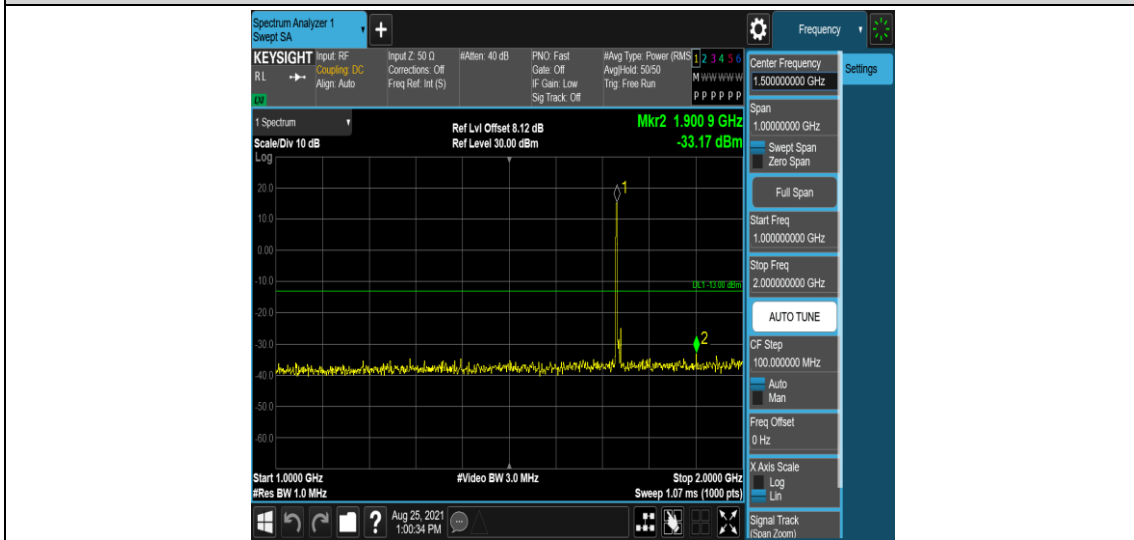

Band4-5MHz-16QAM-19975-1RB#0-Range4:1000~2000MHz

Band4-5MHz-16QAM-19975-1RB#0-Range5:2000~20000MHz

Band4-5MHz-16QAM-20175-1RB#0-Range1:0.009~0.15MHz

Band4-5MHz-16QAM-20175-1RB#0-Range2:0.15~30MHz

Band4-5MHz-16QAM-20175-1RB#0-Range3:30~1000MHz

Band4-5MHz-16QAM-20175-1RB#0-Range4:1000~2000MHz

Band4-5MHz-16QAM-20175-1RB#0-Range5:2000~20000MHz

Band4-5MHz-16QAM-20375-1RB#0-Range1:0.009~0.15MHz

Band4-5MHz-16QAM-20375-1RB#0-Range2:0.15~30MHz

Band4-5MHz-16QAM-20375-1RB#0-Range3:30~1000MHz