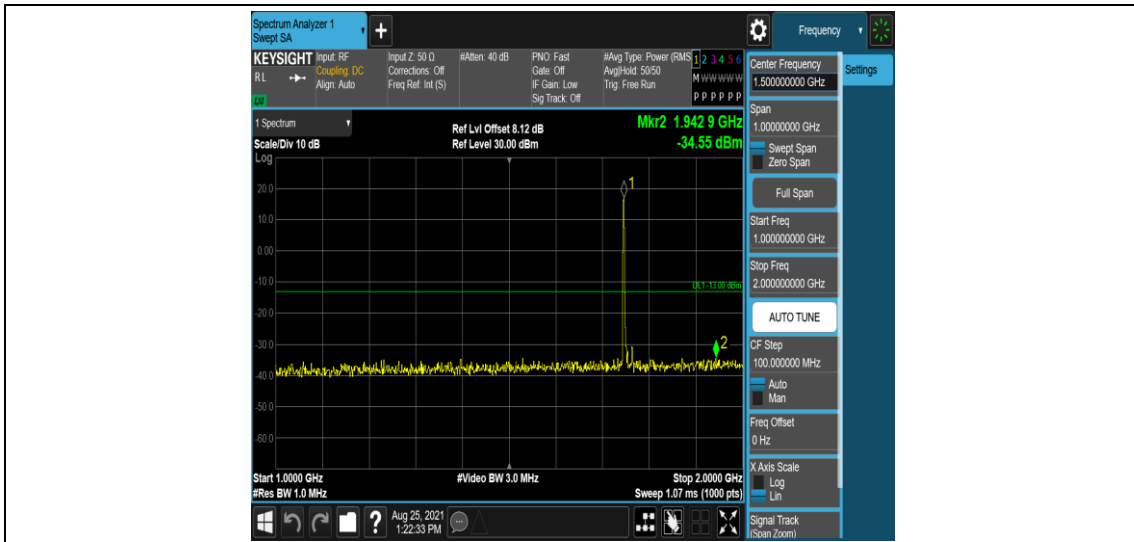

Band4-10MHz-QPSK-20175-1RB#0-Range2:0.15~30MHz

Band4-10MHz-QPSK-20175-1RB#0-Range3:30~1000MHz

Band4-10MHz-QPSK-20175-1RB#0-Range4:1000~2000MHz

Band4-10MHz-QPSK-20175-1RB#0-Range5:2000~20000MHz

Band4-10MHz-QPSK-20350-1RB#0-Range1:0.009~0.15MHz

Band4-10MHz-QPSK-20350-1RB#0-Range2:0.15~30MHz

Band4-10MHz-QPSK-20350-1RB#0-Range3:30~100MHz

Band4-10MHz-QPSK-20350-1RB#0-Range4:1000~2000MHz

Band4-10MHz-QPSK-20350-1RB#0-Range5:2000~20000MHz

Band4-10MHz-16QAM-20000-1RB#0-Range1:0.009~0.15MHz