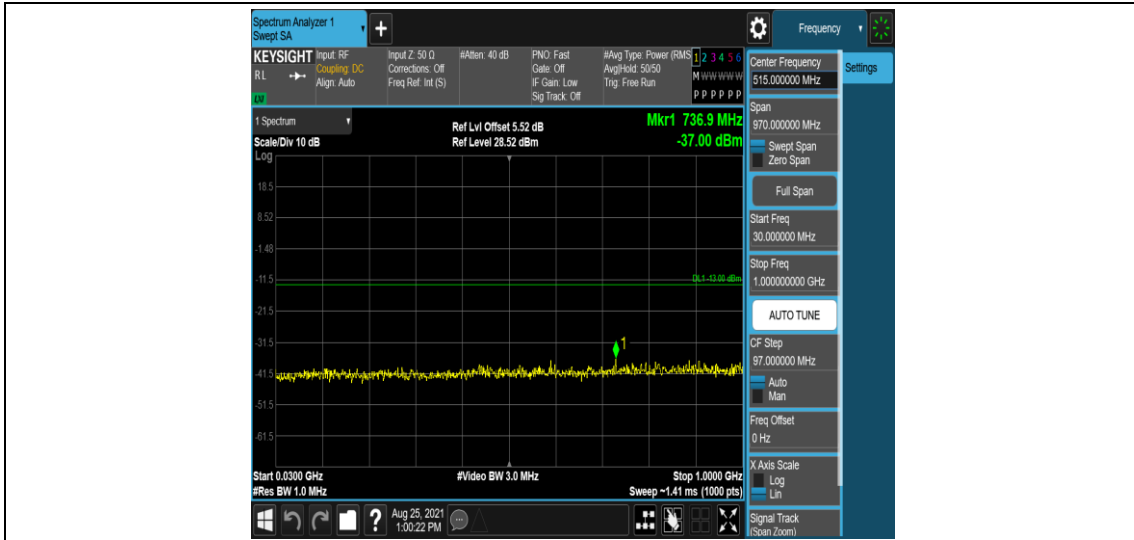

Band4-5MHz-16QAM-19975-1RB#0-Range4:1000~2000MHz

Band4-5MHz-16QAM-19975-1RB#0-Range5:2000~20000MHz

Band4-5MHz-16QAM-20175-1RB#0-Range1:0.009~0.15MHz

Band4-5MHz-16QAM-20175-1RB#0-Range2:0.15~30MHz

Band4-5MHz-16QAM-20175-1RB#0-Range3:30~1000MHz

Band4-5MHz-16QAM-20175-1RB#0-Range4:1000~2000MHz

Band4-5MHz-16QAM-20175-1RB#0-Range5:2000~20000MHz

Band4-5MHz-16QAM-20375-1RB#0-Range1:0.009~0.15MHz

Band4-5MHz-16QAM-20375-1RB#0-Range2:0.15~30MHz

Band4-5MHz-16QAM-20375-1RB#0-Range3:30~1000MHz