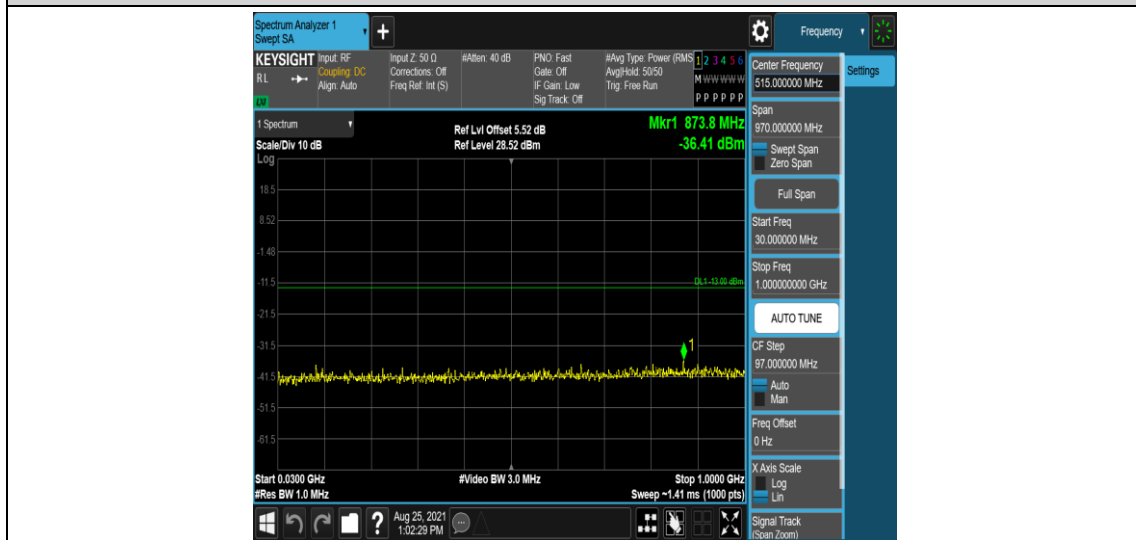

Band4-5MHz-16QAM-20175-1RB#0-Range4:1000~2000MHz

Band4-5MHz-16QAM-20175-1RB#0-Range5:2000~20000MHz

Band4-5MHz-16QAM-20375-1RB#0-Range1:0.009~0.15MHz

Band4-5MHz-16QAM-20375-1RB#0-Range2:0.15~30MHz

Band4-5MHz-16QAM-20375-1RB#0-Range3:30~1000MHz