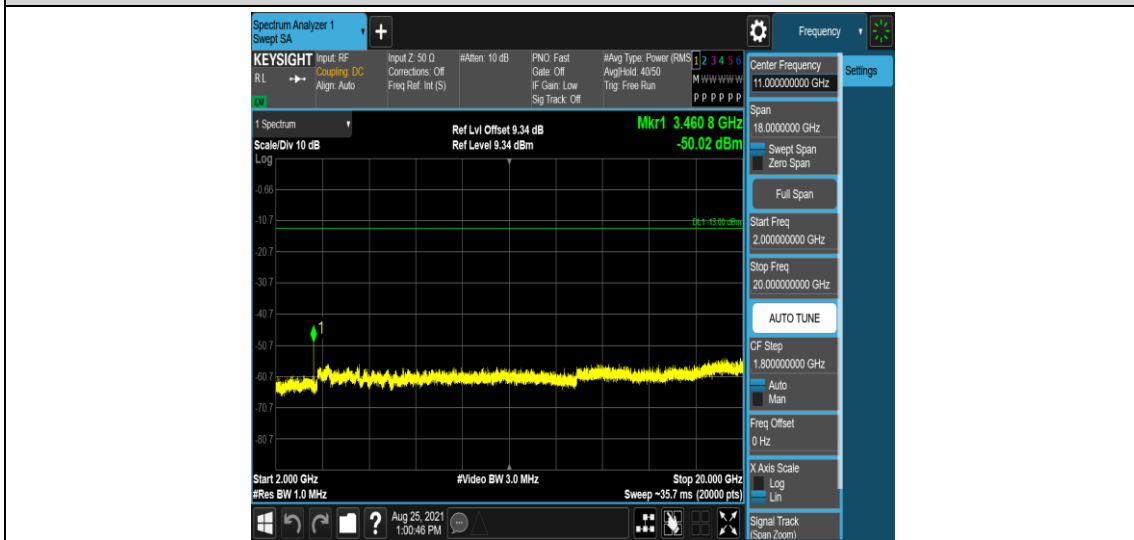

Band4-5MHz-16QAM-19975-1RB#0-Range4:1000~2000MHz

Band4-5MHz-16QAM-19975-1RB#0-Range5:2000~20000MHz

Band4-5MHz-16QAM-20175-1RB#0-Range1:0.009~0.15MHz

Band4-5MHz-16QAM-20175-1RB#0-Range2:0.15~30MHz

Band4-5MHz-16QAM-20175-1RB#0-Range3:30~1000MHz

Band4-5MHz-16QAM-20175-1RB#0-Range4:1000~2000MHz

Band4-5MHz-16QAM-20175-1RB#0-Range5:2000~20000MHz

Band4-5MHz-16QAM-20375-1RB#0-Range1:0.009~0.15MHz

Band4-5MHz-16QAM-20375-1RB#0-Range2:0.15~30MHz

Band4-5MHz-16QAM-20375-1RB#0-Range3:30~1000MHz