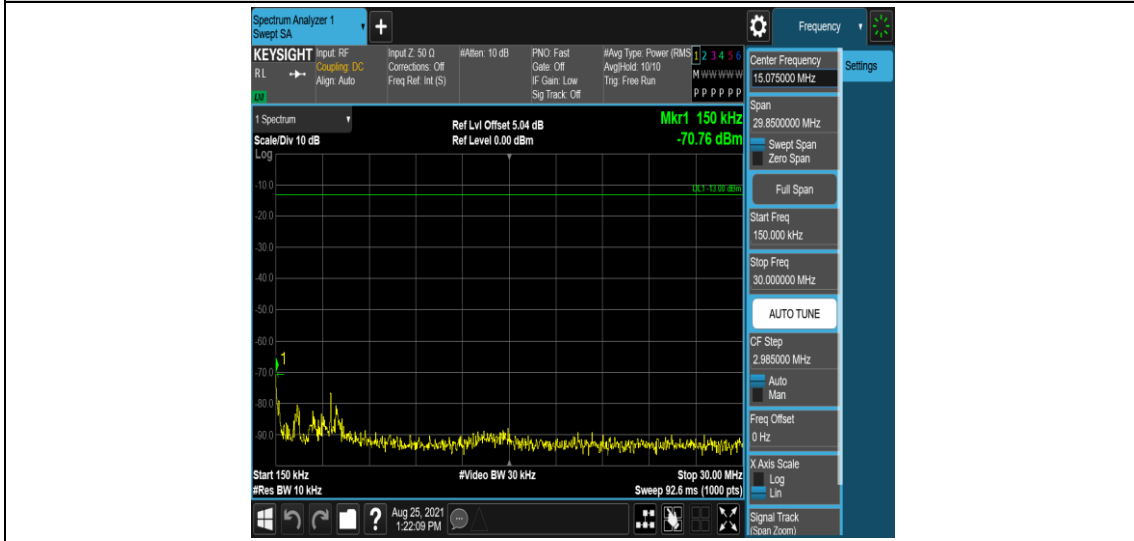

Band4-10MHz-QPSK-20175-1RB#0-Range2:0.15~30MHz

Band4-10MHz-QPSK-20175-1RB#0-Range3:30~1000MHz

Band4-10MHz-QPSK-20175-1RB#0-Range4:1000~2000MHz

Band4-10MHz-QPSK-20175-1RB#0-Range5:2000~20000MHz

Band4-10MHz-QPSK-20350-1RB#0-Range1:0.009~0.15MHz

Band4-10MHz-QPSK-20350-1RB#0-Range2:0.15~30MHz

Band4-10MHz-QPSK-20350-1RB#0-Range3:30~100MHz

Band4-10MHz-QPSK-20350-1RB#0-Range4:1000~2000MHz

Band4-10MHz-QPSK-20350-1RB#0-Range5:2000~20000MHz

Band4-10MHz-16QAM-20000-1RB#0-Range1:0.009~0.15MHz