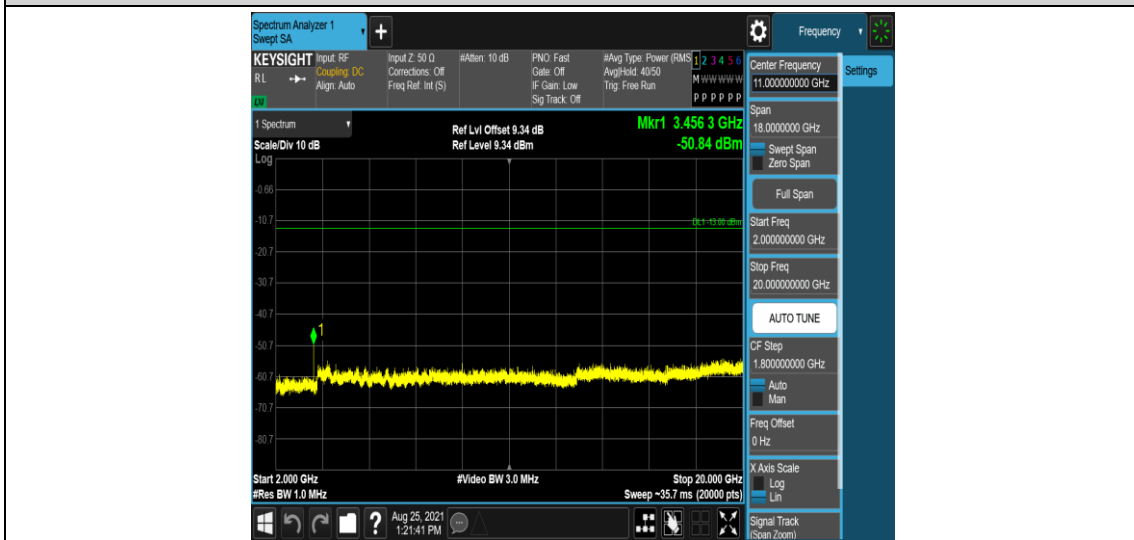

Band4-10MHz-16QAM-20175-1RB#0-Range4:1000~2000MHz

Band4-10MHz-16QAM-20175-1RB#0-Range5:2000~20000MHz

Band4-10MHz-16QAM-20350-1RB#0-Range1:0.009~0.15MHz

Band4-10MHz-16QAM-20350-1RB#0-Range2:0.15~30MHz

Band4-10MHz-16QAM-20350-1RB#0-Range3:30~1000MHz

Band4-10MHz-16QAM-20350-1RB#0-Range4:1000~2000MHz

Band4-10MHz-16QAM-20350-1RB#0-Range5:2000~20000MHz

Band4-15MHz-QPSK-20025-1RB#0-Range1:0.009~0.15MHz

Band4-15MHz-QPSK-20025-1RB#0-Range2:0.15~30MHz

Band4-15MHz-QPSK-20025-1RB#0-Range3:30~1000MHz