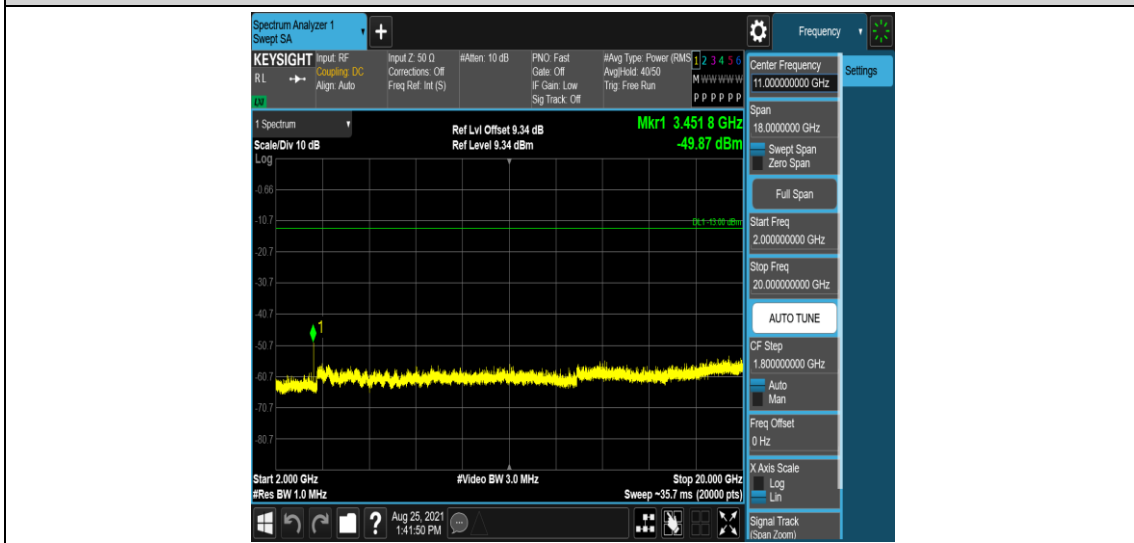

Band4-15MHz-QPSK-20025-1RB#0-Range4:1000~2000MHz

Band4-15MHz-QPSK-20025-1RB#0-Range5:2000~20000MHz

Band4-15MHz-QPSK-20175-1RB#0-Range1:0.009~0.15MHz

Band4-15MHz-QPSK-20175-1RB#0-Range2:0.15~30MHz

Band4-15MHz-QPSK-20175-1RB#0-Range3:30~1000MHz

Band4-15MHz-QPSK-20175-1RB#0-Range4:1000~2000MHz

Band4-15MHz-QPSK-20175-1RB#0-Range5:2000~20000MHz

Band4-15MHz-QPSK-20325-1RB#0-Range1:0.009~0.15MHz

Band4-15MHz-QPSK-20325-1RB#0-Range2:0.15~30MHz

Band4-15MHz-QPSK-20325-1RB#0-Range3:30~1000MHz