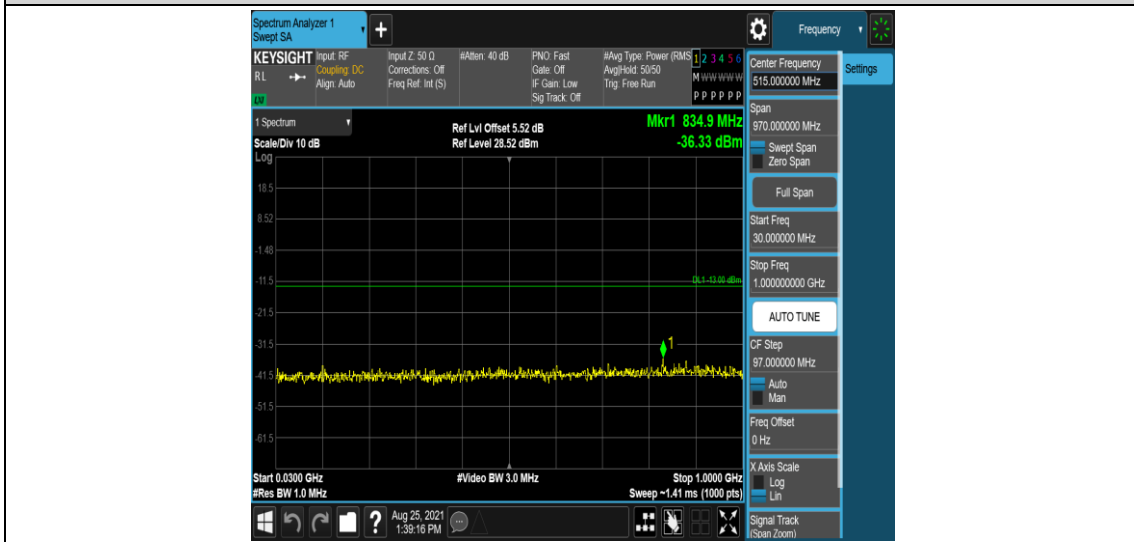

Band4-10MHz-16QAM-20350-1RB#0-Range4:1000~2000MHz

Band4-10MHz-16QAM-20350-1RB#0-Range5:2000~20000MHz

Band4-15MHz-QPSK-20025-1RB#0-Range1:0.009~0.15MHz

Band4-15MHz-QPSK-20025-1RB#0-Range2:0.15~30MHz

Band4-15MHz-QPSK-20025-1RB#0-Range3:30~1000MHz

Band4-15MHz-QPSK-20025-1RB#0-Range4:1000~2000MHz

Band4-15MHz-QPSK-20025-1RB#0-Range5:2000~20000MHz

Band4-15MHz-QPSK-20175-1RB#0-Range1:0.009~0.15MHz

Band4-15MHz-QPSK-20175-1RB#0-Range2:0.15~30MHz

Band4-15MHz-QPSK-20175-1RB#0-Range3:30~1000MHz