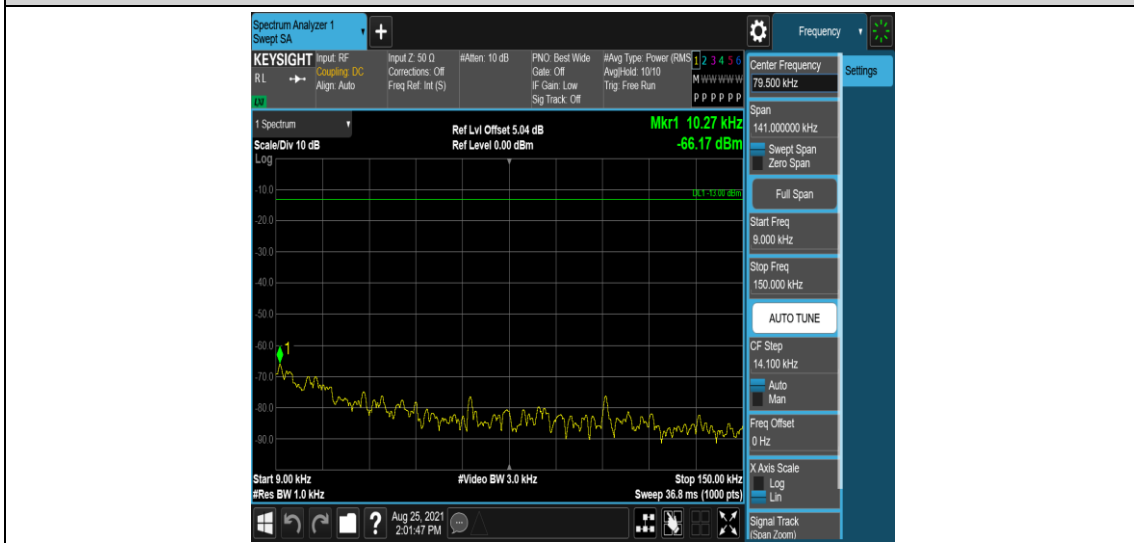

Band4-20MHz-QPSK-20050-1RB#0-Range4:1000~2000MHz

Band4-20MHz-QPSK-20050-1RB#0-Range5:2000~20000MHz

Band4-20MHz-QPSK-20175-1RB#0-Range1:0.009~0.15MHz

Band4-20MHz-QPSK-20175-1RB#0-Range2:0.15~30MHz

Band4-20MHz-QPSK-20175-1RB#0-Range3:30~1000MHz

Band4-20MHz-QPSK-20175-1RB#0-Range4:1000~2000MHz

Band4-20MHz-QPSK-20175-1RB#0-Range5:2000~20000MHz

Band4-20MHz-QPSK-20300-1RB#0-Range1:0.009~0.15MHz

Band4-20MHz-QPSK-20300-1RB#0-Range2:0.15~30MHz

Band4-20MHz-QPSK-20300-1RB#0-Range3:30~1000MHz

Band4-20MHz-QPSK-20300-1RB#0-Range4:1000~2000MHz

Band4-20MHz-QPSK-20300-1RB#0-Range5:2000~20000MHz

Band4-20MHz-16QAM-20050-1RB#0-Range1:0.009~0.15MHz

Band4-20MHz-16QAM-20050-1RB#0-Range2:0.15~30MHz

Band4-20MHz-16QAM-20050-1RB#0-Range3:30~1000MHz

Band4-20MHz-16QAM-20050-1RB#0-Range4:1000~2000MHz

Band4-20MHz-16QAM-20050-1RB#0-Range5:2000~20000MHz