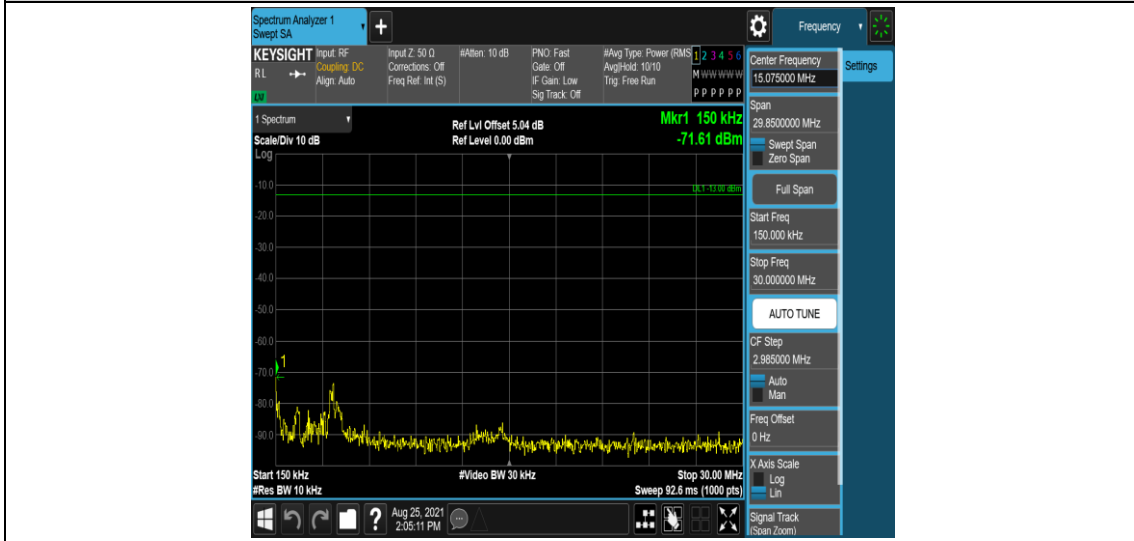

Band4-20MHz-QPSK-20050-1RB#0-Range4:1000~2000MHz

Band4-20MHz-QPSK-20050-1RB#0-Range5:2000~20000MHz

Band4-20MHz-QPSK-20175-1RB#0-Range1:0.009~0.15MHz

Band4-20MHz-QPSK-20175-1RB#0-Range2:0.15~30MHz

Band4-20MHz-QPSK-20175-1RB#0-Range3:30~1000MHz

Band4-20MHz-QPSK-20175-1RB#0-Range4:1000~2000MHz

Band4-20MHz-QPSK-20175-1RB#0-Range5:2000~20000MHz

Band4-20MHz-QPSK-20300-1RB#0-Range1:0.009~0.15MHz

Band4-20MHz-QPSK-20300-1RB#0-Range2:0.15~30MHz

Band4-20MHz-QPSK-20300-1RB#0-Range3:30~1000MHz

Band4-20MHz-QPSK-20300-1RB#0-Range4:1000~2000MHz

Band4-20MHz-QPSK-20300-1RB#0-Range5:2000~20000MHz

Band4-20MHz-16QAM-20050-1RB#0-Range1:0.009~0.15MHz

Band4-20MHz-16QAM-20050-1RB#0-Range2:0.15~30MHz

Band4-20MHz-16QAM-20050-1RB#0-Range3:30~1000MHz

Band4-20MHz-16QAM-20050-1RB#0-Range4:1000~2000MHz

Band4-20MHz-16QAM-20050-1RB#0-Range5:2000~20000MHz