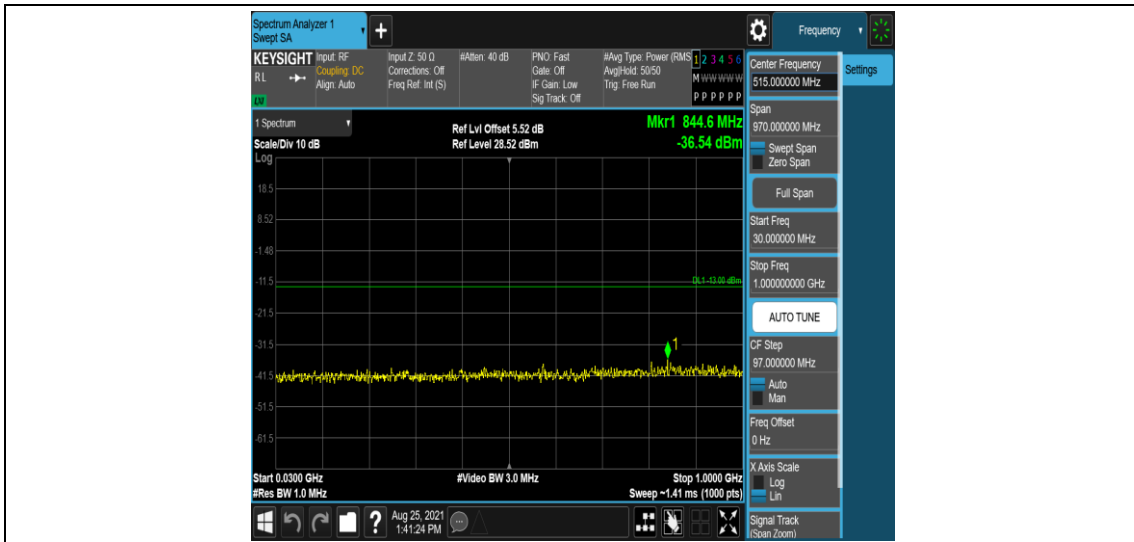

Band4-15MHz-QPSK-20025-1RB#0-Range4:1000~2000MHz

Band4-15MHz-QPSK-20025-1RB#0-Range5:2000~20000MHz

Band4-15MHz-QPSK-20175-1RB#0-Range1:0.009~0.15MHz

Band4-15MHz-QPSK-20175-1RB#0-Range2:0.15~30MHz

Band4-15MHz-QPSK-20175-1RB#0-Range3:30~1000MHz

Band4-15MHz-QPSK-20175-1RB#0-Range4:1000~2000MHz

Band4-15MHz-QPSK-20175-1RB#0-Range5:2000~20000MHz

Band4-15MHz-QPSK-20325-1RB#0-Range1:0.009~0.15MHz

Band4-15MHz-QPSK-20325-1RB#0-Range2:0.15~30MHz

Band4-15MHz-QPSK-20325-1RB#0-Range3:30~1000MHz