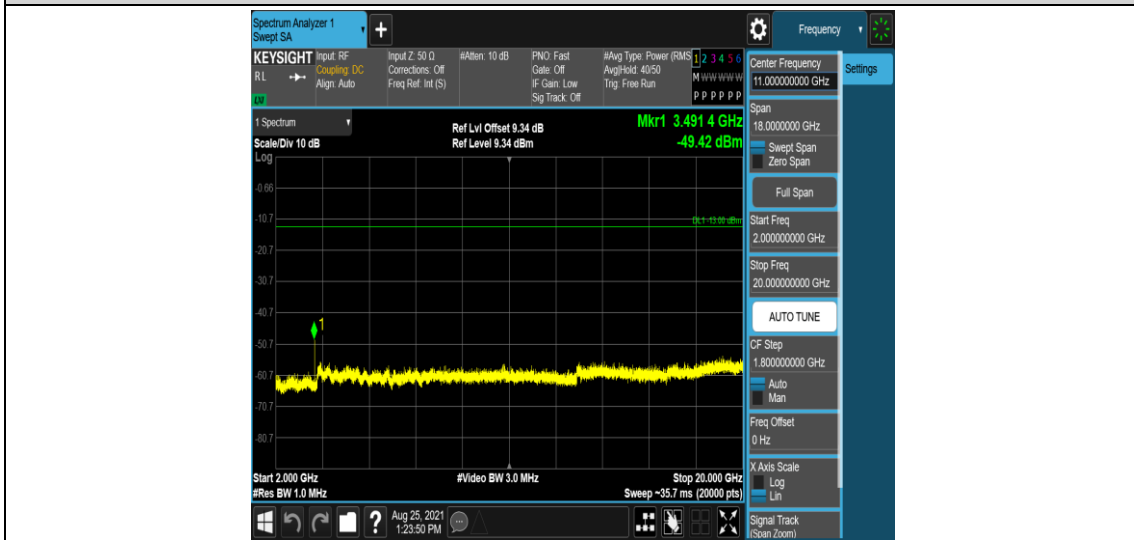

Band4-10MHz-16QAM-20175-1RB#0-Range4:1000~2000MHz

Band4-10MHz-16QAM-20175-1RB#0-Range5:2000~20000MHz

Band4-10MHz-16QAM-20350-1RB#0-Range1:0.009~0.15MHz

Band4-10MHz-16QAM-20350-1RB#0-Range2:0.15~30MHz

Band4-10MHz-16QAM-20350-1RB#0-Range3:30~1000MHz

Band4-10MHz-16QAM-20350-1RB#0-Range4:1000~2000MHz

Band4-10MHz-16QAM-20350-1RB#0-Range5:2000~20000MHz

Band4-15MHz-QPSK-20025-1RB#0-Range1:0.009~0.15MHz

Band4-15MHz-QPSK-20025-1RB#0-Range2:0.15~30MHz

Band4-15MHz-QPSK-20025-1RB#0-Range3:30~1000MHz