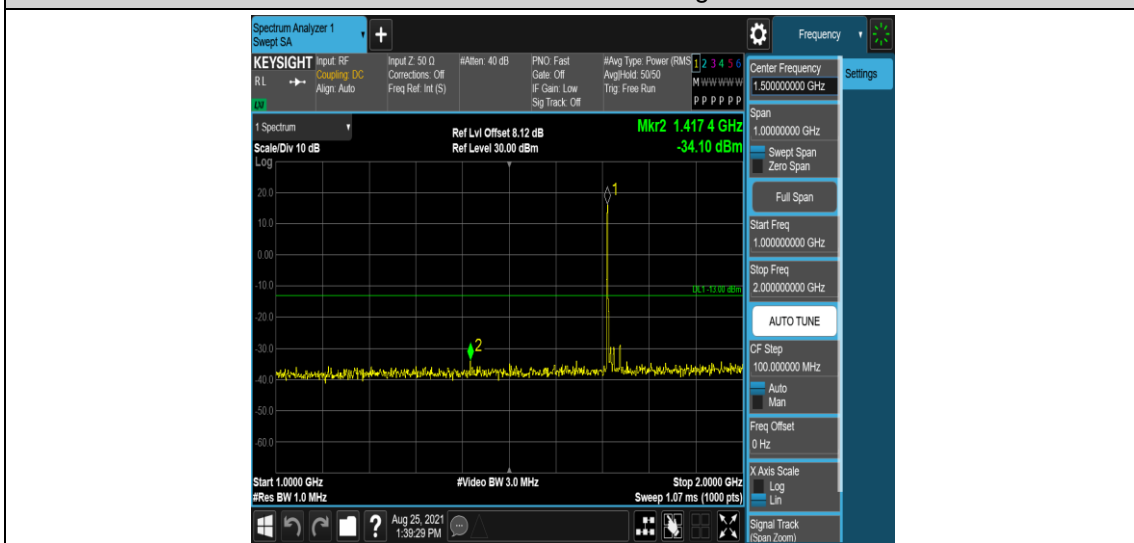

Band4-10MHz-16QAM-20175-1RB#0-Range4:1000~2000MHz

Band4-10MHz-16QAM-20175-1RB#0-Range5:2000~20000MHz

Band4-10MHz-16QAM-20350-1RB#0-Range1:0.009~0.15MHz

Band4-10MHz-16QAM-20350-1RB#0-Range2:0.15~30MHz

Band4-10MHz-16QAM-20350-1RB#0-Range3:30~1000MHz

Band4-10MHz-16QAM-20350-1RB#0-Range4:1000~2000MHz

Band4-10MHz-16QAM-20350-1RB#0-Range5:2000~20000MHz

Band4-15MHz-QPSK-20025-1RB#0-Range1:0.009~0.15MHz

Band4-15MHz-QPSK-20025-1RB#0-Range2:0.15~30MHz

Band4-15MHz-QPSK-20025-1RB#0-Range3:30~1000MHz

Band4-15MHz-QPSK-20025-1RB#0-Range4:1000~2000MHz

Band4-15MHz-QPSK-20025-1RB#0-Range5:2000~20000MHz

Band4-15MHz-QPSK-20175-1RB#0-Range1:0.009~0.15MHz

Band4-15MHz-QPSK-20175-1RB#0-Range2:0.15~30MHz

Band4-15MHz-QPSK-20175-1RB#0-Range3:30~1000MHz