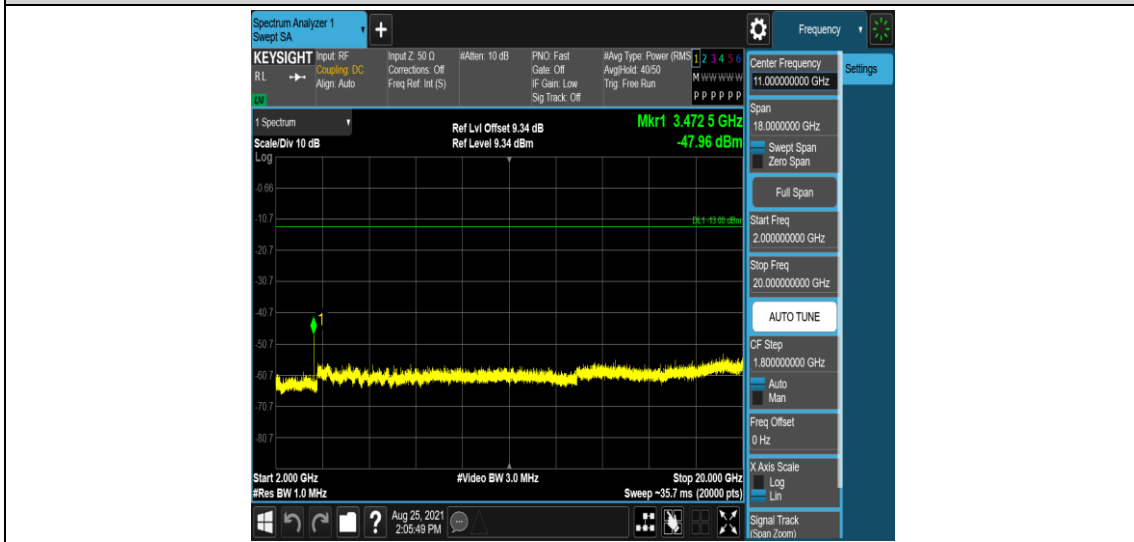

Band4-20MHz-QPSK-20300-1RB#0-Range5:2000~20000MHz

Band4-20MHz-16QAM-20050-1RB#0-Range1:0.009~0.15MHz