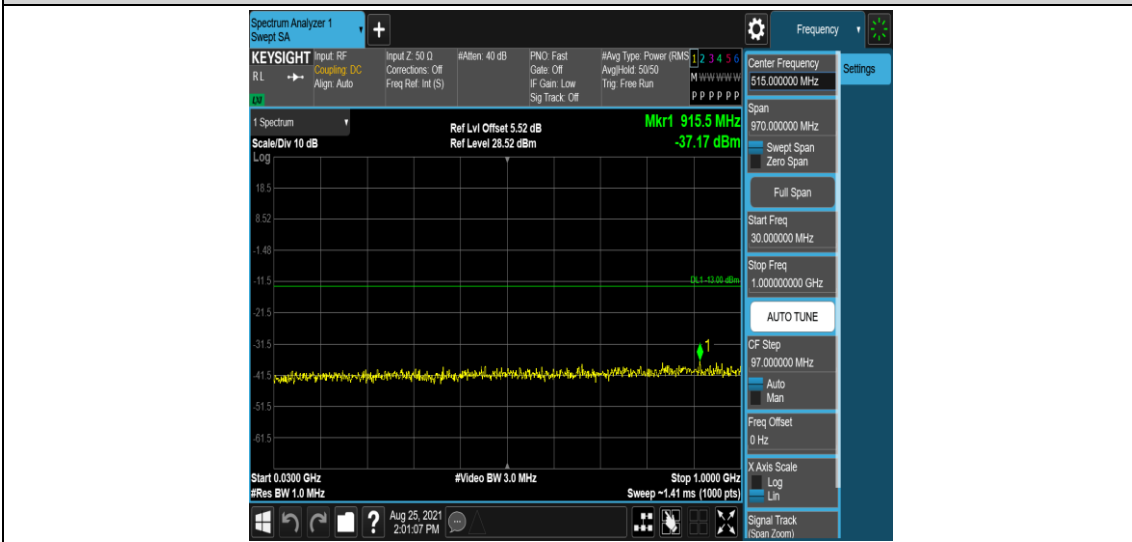

Band4-15MHz-16QAM-20325-1RB#0-Range4:1000~2000MHz

Band4-15MHz-16QAM-20325-1RB#0-Range5:2000~20000MHz

Band4-20MHz-QPSK-20050-1RB#0-Range1:0.009~0.15MHz

Band4-20MHz-QPSK-20050-1RB#0-Range2:0.15~30MHz

Band4-20MHz-QPSK-20050-1RB#0-Range3:30~1000MHz