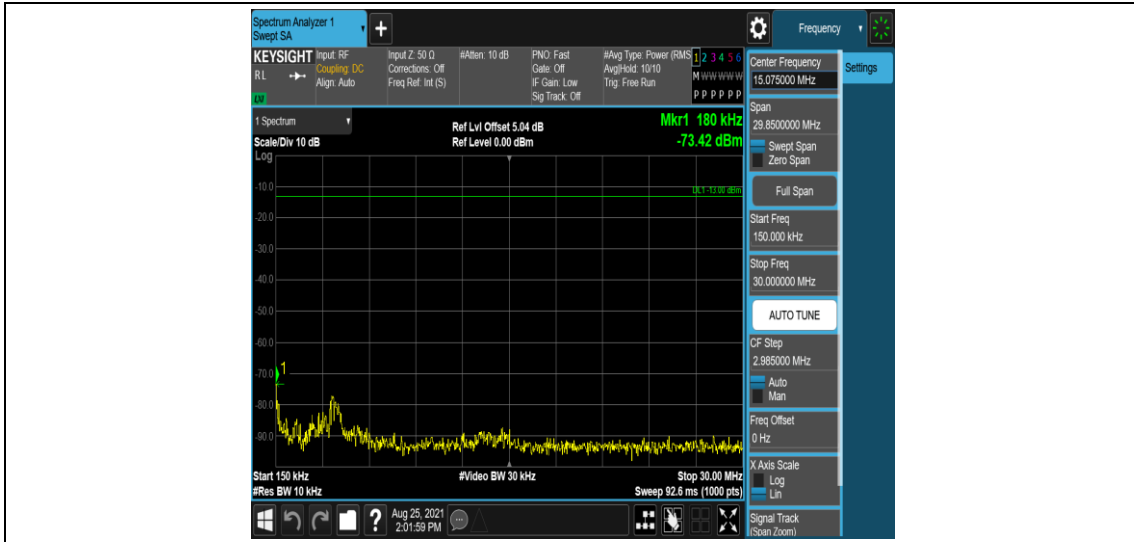

Band4-20MHz-QPSK-20175-1RB#0-Range4:1000~2000MHz

Band4-20MHz-QPSK-20175-1RB#0-Range5:2000~20000MHz

Band4-20MHz-QPSK-20300-1RB#0-Range1:0.009~0.15MHz

Band4-20MHz-QPSK-20300-1RB#0-Range2:0.15~30MHz

Band4-20MHz-QPSK-20300-1RB#0-Range3:30~1000MHz

Band4-20MHz-QPSK-20300-1RB#0-Range4:1000~2000MHz

Band4-20MHz-QPSK-20300-1RB#0-Range5:2000~20000MHz

Band4-20MHz-16QAM-20050-1RB#0-Range1:0.009~0.15MHz

Band4-20MHz-16QAM-20050-1RB#0-Range2:0.15~30MHz

Band4-20MHz-16QAM-20050-1RB#0-Range3:30~1000MHz

Band4-20MHz-16QAM-20050-1RB#0-Range4:1000~2000MHz

Band4-20MHz-16QAM-20050-1RB#0-Range5:2000~20000MHz