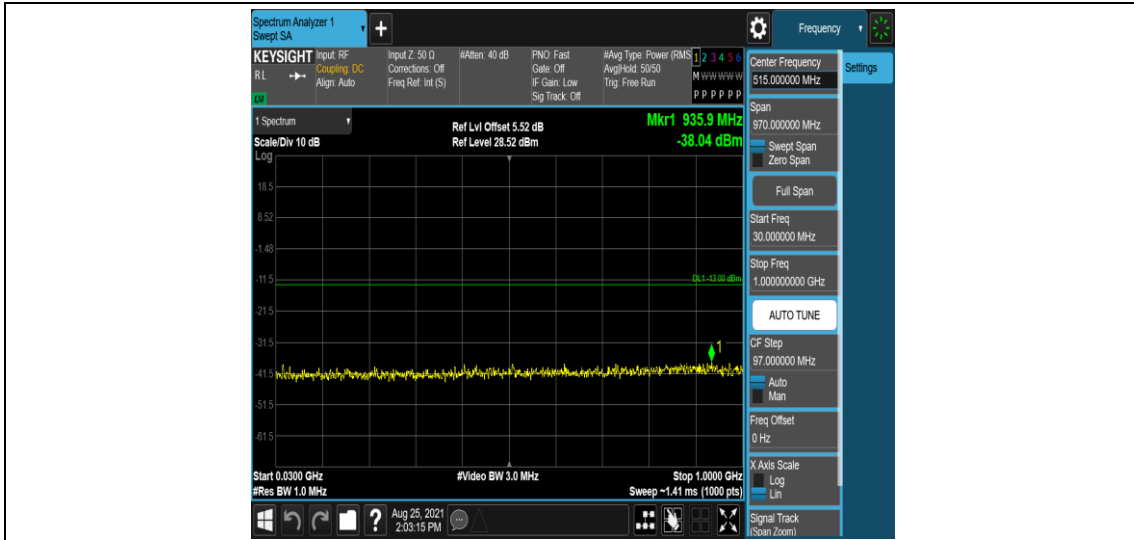

Band4-20MHz-QPSK-20050-1RB#0-Range4:1000~2000MHz

Band4-20MHz-QPSK-20050-1RB#0-Range5:2000~20000MHz

Band4-20MHz-QPSK-20175-1RB#0-Range1:0.009~0.15MHz

Band4-20MHz-QPSK-20175-1RB#0-Range2:0.15~30MHz

Band4-20MHz-QPSK-20175-1RB#0-Range3:30~1000MHz

Band4-20MHz-QPSK-20175-1RB#0-Range4:1000~2000MHz

Band4-20MHz-QPSK-20175-1RB#0-Range5:2000~20000MHz

Band4-20MHz-QPSK-20300-1RB#0-Range1:0.009~0.15MHz

Band4-20MHz-QPSK-20300-1RB#0-Range2:0.15~30MHz

Band4-20MHz-QPSK-20300-1RB#0-Range3:30~1000MHz