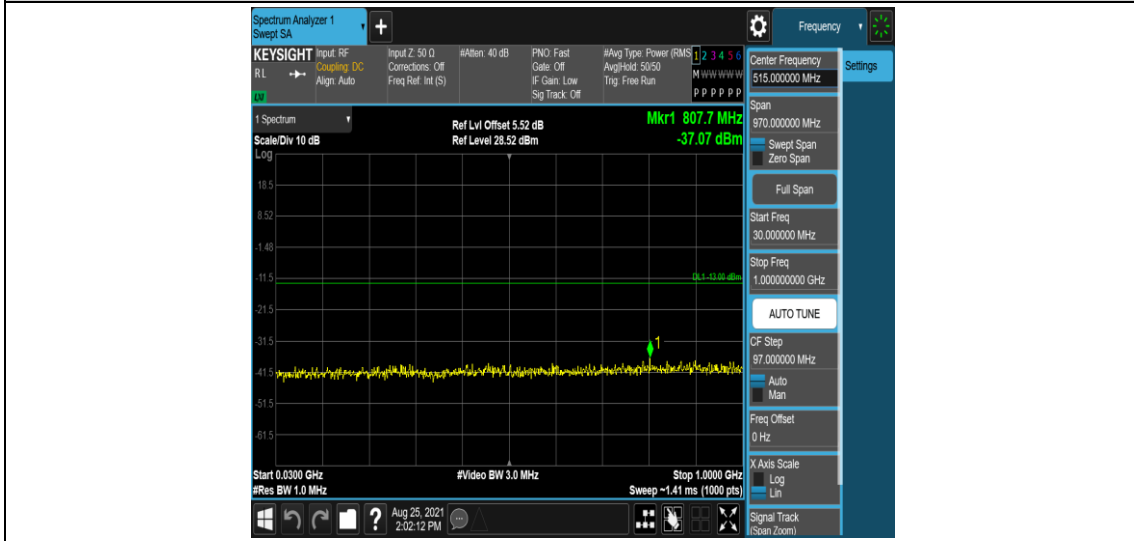

Band4-20MHz-QPSK-20175-1RB#0-Range4:1000~2000MHz

Band4-20MHz-QPSK-20175-1RB#0-Range5:2000~20000MHz

Band4-20MHz-QPSK-20300-1RB#0-Range1:0.009~0.15MHz

Band4-20MHz-QPSK-20300-1RB#0-Range2:0.15~30MHz

Band4-20MHz-QPSK-20300-1RB#0-Range3:30~1000MHz

Band4-20MHz-QPSK-20300-1RB#0-Range4:1000~2000MHz

Band4-20MHz-QPSK-20300-1RB#0-Range5:2000~20000MHz

Band4-20MHz-16QAM-20050-1RB#0-Range1:0.009~0.15MHz

Band4-20MHz-16QAM-20050-1RB#0-Range2:0.15~30MHz

Band4-20MHz-16QAM-20050-1RB#0-Range3:30~1000MHz

Band4-20MHz-16QAM-20050-1RB#0-Range4:1000~2000MHz

Band4-20MHz-16QAM-20050-1RB#0-Range5:2000~20000MHz