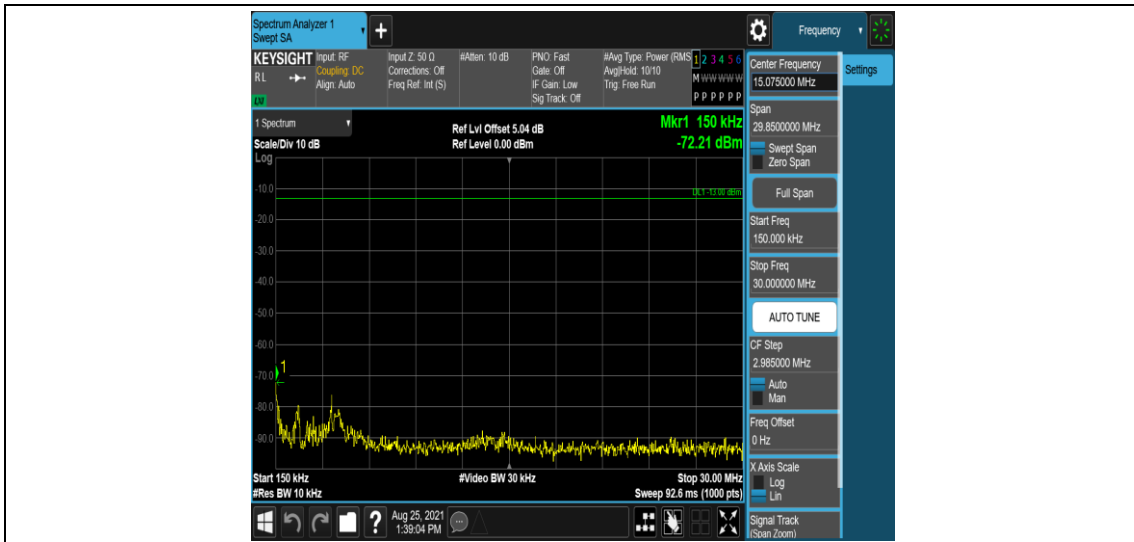

Band4-10MHz-16QAM-20175-1RB#0-Range4:1000~2000MHz

Band4-10MHz-16QAM-20175-1RB#0-Range5:2000~20000MHz

Band4-10MHz-16QAM-20350-1RB#0-Range1:0.009~0.15MHz

Band4-10MHz-16QAM-20350-1RB#0-Range2:0.15~30MHz

Band4-10MHz-16QAM-20350-1RB#0-Range3:30~1000MHz

Band4-10MHz-16QAM-20350-1RB#0-Range4:1000~2000MHz

Band4-10MHz-16QAM-20350-1RB#0-Range5:2000~20000MHz

Band4-15MHz-QPSK-20025-1RB#0-Range1:0.009~0.15MHz

Band4-15MHz-QPSK-20025-1RB#0-Range2:0.15~30MHz

Band4-15MHz-QPSK-20025-1RB#0-Range3:30~1000MHz

Band4-15MHz-QPSK-20025-1RB#0-Range4:1000~2000MHz

Band4-15MHz-QPSK-20025-1RB#0-Range5:2000~20000MHz

Band4-15MHz-QPSK-20175-1RB#0-Range1:0.009~0.15MHz

Band4-15MHz-QPSK-20175-1RB#0-Range2:0.15~30MHz

Band4-15MHz-QPSK-20175-1RB#0-Range3:30~1000MHz

Band4-15MHz-QPSK-20175-1RB#0-Range4:1000~2000MHz

Band4-15MHz-QPSK-20175-1RB#0-Range5:2000~20000MHz

Band4-15MHz-QPSK-20325-1RB#0-Range1:0.009~0.15MHz

Band4-15MHz-QPSK-20325-1RB#0-Range2:0.15~30MHz

Band4-15MHz-QPSK-20325-1RB#0-Range3:30~1000MHz