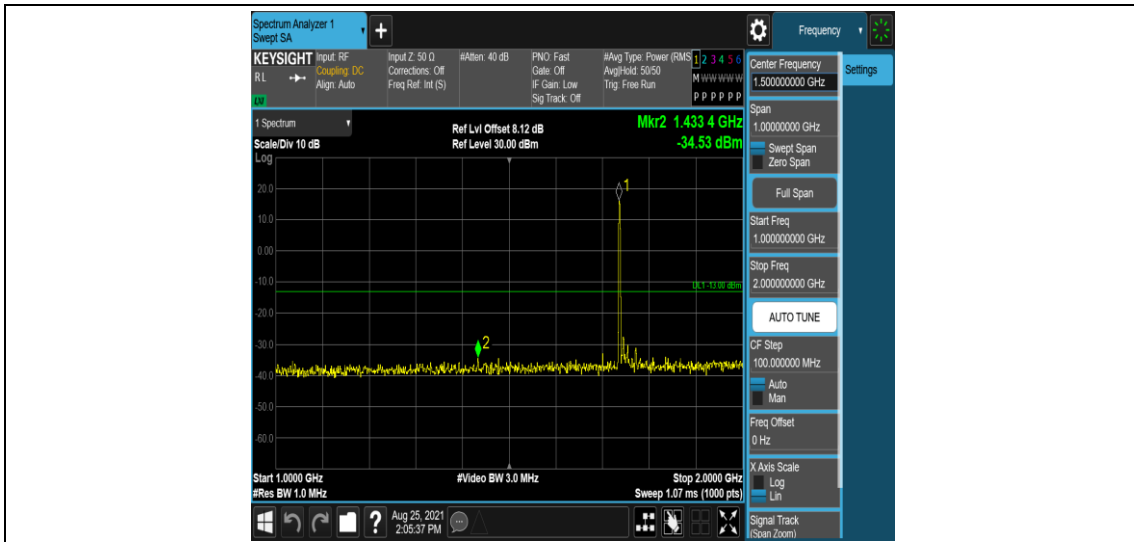

Band4-20MHz-QPSK-20175-1RB#0-Range4:1000~2000MHz

Band4-20MHz-QPSK-20175-1RB#0-Range5:2000~20000MHz

Band4-20MHz-QPSK-20300-1RB#0-Range1:0.009~0.15MHz

Band4-20MHz-QPSK-20300-1RB#0-Range2:0.15~30MHz

Band4-20MHz-QPSK-20300-1RB#0-Range3:30~1000MHz

Band4-20MHz-QPSK-20300-1RB#0-Range4:1000~2000MHz

Band4-20MHz-QPSK-20300-1RB#0-Range5:2000~20000MHz

Band4-20MHz-16QAM-20050-1RB#0-Range1:0.009~0.15MHz

Band4-20MHz-16QAM-20050-1RB#0-Range2:0.15~30MHz

Band4-20MHz-16QAM-20050-1RB#0-Range3:30~1000MHz