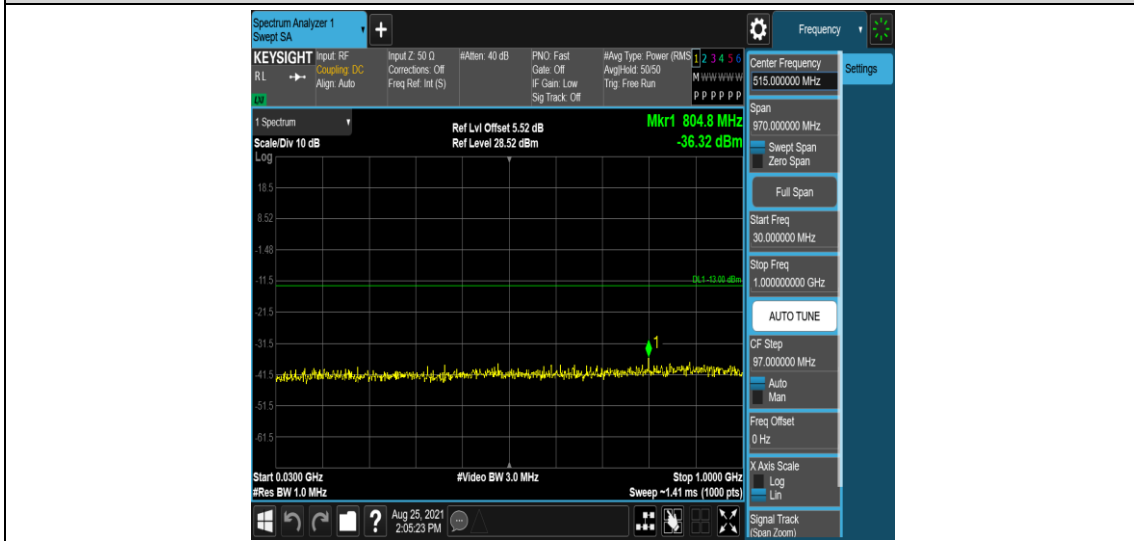

Band4-20MHz-QPSK-20175-1RB#0-Range4:1000~2000MHz

Band4-20MHz-QPSK-20175-1RB#0-Range5:2000~20000MHz

Band4-20MHz-QPSK-20300-1RB#0-Range1:0.009~0.15MHz

Band4-20MHz-QPSK-20300-1RB#0-Range2:0.15~30MHz

Band4-20MHz-QPSK-20300-1RB#0-Range3:30~1000MHz

Band4-20MHz-QPSK-20300-1RB#0-Range4:1000~2000MHz

Band4-20MHz-QPSK-20300-1RB#0-Range5:2000~20000MHz

Band4-20MHz-16QAM-20050-1RB#0-Range1:0.009~0.15MHz

Band4-20MHz-16QAM-20050-1RB#0-Range2:0.15~30MHz

Band4-20MHz-16QAM-20050-1RB#0-Range3:30~1000MHz