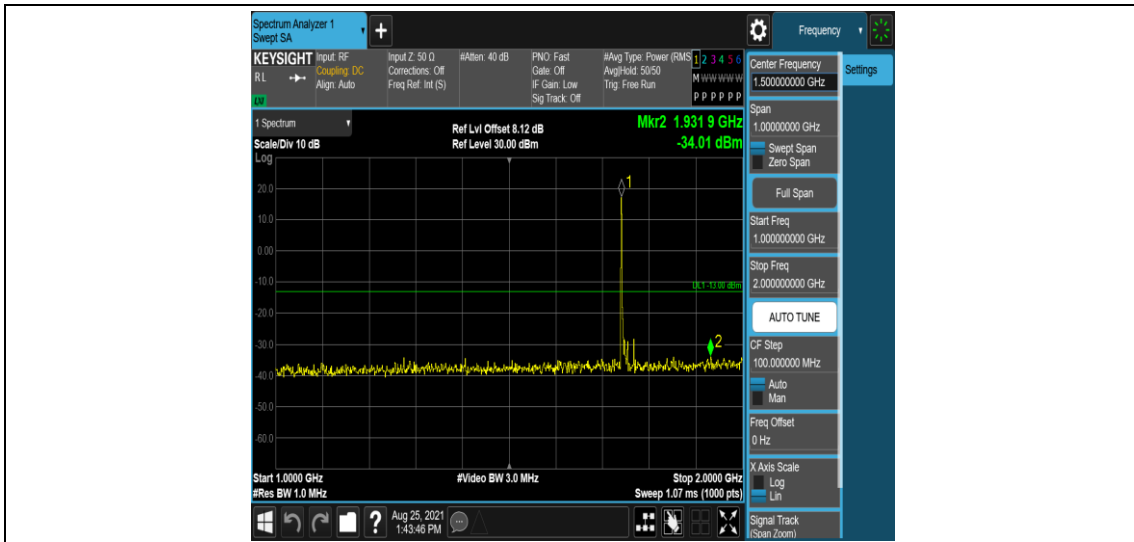

Band4-15MHz-QPSK-20175-1RB#0-Range4:1000~2000MHz

Band4-15MHz-QPSK-20175-1RB#0-Range5:2000~20000MHz

Band4-15MHz-QPSK-20325-1RB#0-Range1:0.009~0.15MHz

Band4-15MHz-QPSK-20325-1RB#0-Range2:0.15~30MHz

Band4-15MHz-QPSK-20325-1RB#0-Range3:30~1000MHz

Band4-15MHz-QPSK-20325-1RB#0-Range4:1000~2000MHz

Band4-15MHz-QPSK-20325-1RB#0-Range5:2000~20000MHz

Band4-15MHz-16QAM-20025-1RB#0-Range1:0.009~0.15MHz

Band4-15MHz-16QAM-20025-1RB#0-Range2:0.15~30MHz

Band4-15MHz-16QAM-20025-1RB#0-Range3:30~1000MHz