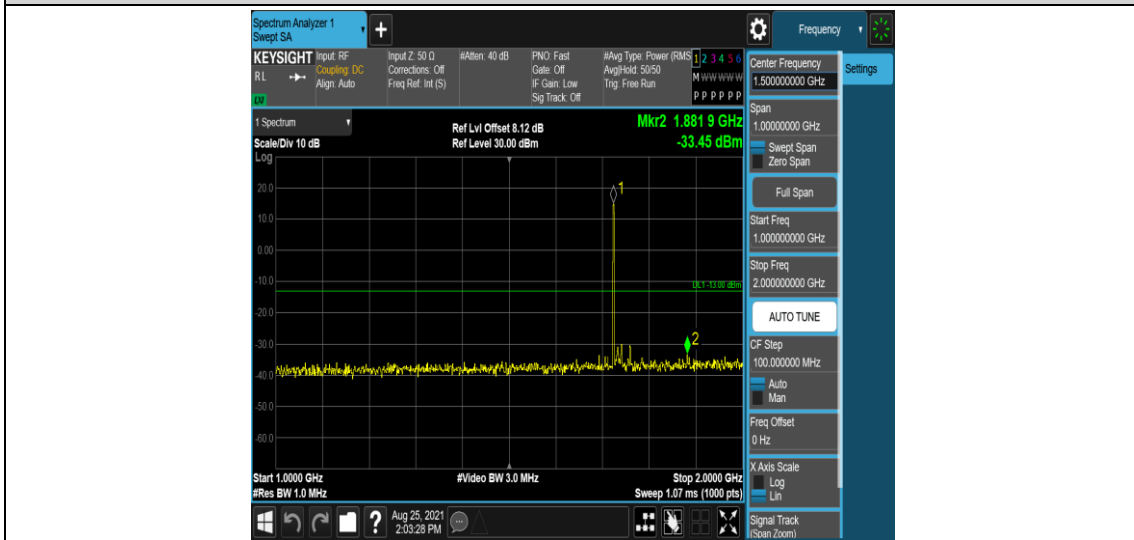

Band4-20MHz-QPSK-20050-1RB#0-Range4:1000~2000MHz

Band4-20MHz-QPSK-20050-1RB#0-Range5:2000~20000MHz

Band4-20MHz-QPSK-20175-1RB#0-Range1:0.009~0.15MHz

Band4-20MHz-QPSK-20175-1RB#0-Range2:0.15~30MHz

Band4-20MHz-QPSK-20175-1RB#0-Range3:30~1000MHz

Band4-20MHz-QPSK-20175-1RB#0-Range4:1000~2000MHz

Band4-20MHz-QPSK-20175-1RB#0-Range5:2000~20000MHz

Band4-20MHz-QPSK-20300-1RB#0-Range1:0.009~0.15MHz

Band4-20MHz-QPSK-20300-1RB#0-Range2:0.15~30MHz

Band4-20MHz-QPSK-20300-1RB#0-Range3:30~1000MHz