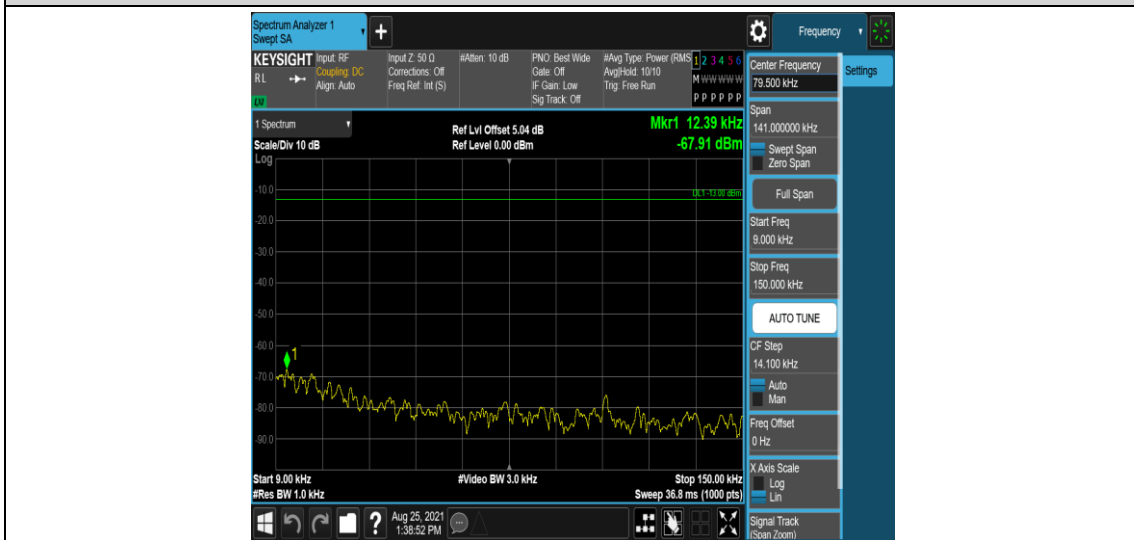

Band4-10MHz-16QAM-20175-1RB#0-Range4:1000~2000MHz

Band4-10MHz-16QAM-20175-1RB#0-Range5:2000~20000MHz

Band4-10MHz-16QAM-20350-1RB#0-Range1:0.009~0.15MHz

Band4-10MHz-16QAM-20350-1RB#0-Range2:0.15~30MHz

Band4-10MHz-16QAM-20350-1RB#0-Range3:30~1000MHz

Band4-10MHz-16QAM-20350-1RB#0-Range4:1000~2000MHz

Band4-10MHz-16QAM-20350-1RB#0-Range5:2000~20000MHz

Band4-15MHz-QPSK-20025-1RB#0-Range1:0.009~0.15MHz

Band4-15MHz-QPSK-20025-1RB#0-Range2:0.15~30MHz

Band4-15MHz-QPSK-20025-1RB#0-Range3:30~1000MHz

Band4-15MHz-QPSK-20025-1RB#0-Range4:1000~2000MHz

Band4-15MHz-QPSK-20025-1RB#0-Range5:2000~20000MHz

Band4-15MHz-QPSK-20175-1RB#0-Range1:0.009~0.15MHz

Band4-15MHz-QPSK-20175-1RB#0-Range2:0.15~30MHz

Band4-15MHz-QPSK-20175-1RB#0-Range3:30~1000MHz