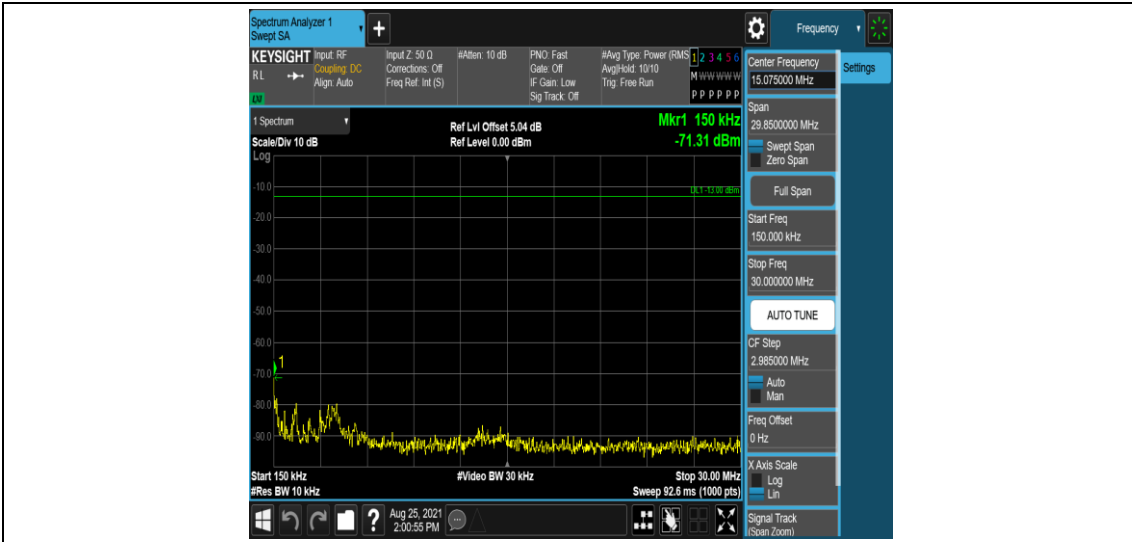

Band4-15MHz-16QAM-20175-1RB#0-Range4:1000~2000MHz

Band4-15MHz-16QAM-20175-1RB#0-Range5:2000~20000MHz

Band4-15MHz-16QAM-20325-1RB#0-Range1:0.009~0.15MHz

Band4-15MHz-16QAM-20325-1RB#0-Range2:0.15~30MHz

Band4-15MHz-16QAM-20325-1RB#0-Range3:30~1000MHz

Band4-15MHz-16QAM-20325-1RB#0-Range4:1000~2000MHz

Band4-15MHz-16QAM-20325-1RB#0-Range5:2000~20000MHz

Band4-20MHz-QPSK-20050-1RB#0-Range1:0.009~0.15MHz

Band4-20MHz-QPSK-20050-1RB#0-Range2:0.15~30MHz

Band4-20MHz-QPSK-20050-1RB#0-Range3:30~1000MHz

Band4-20MHz-QPSK-20050-1RB#0-Range4:1000~2000MHz

Band4-20MHz-QPSK-20050-1RB#0-Range5:2000~20000MHz

Band4-20MHz-QPSK-20175-1RB#0-Range1:0.009~0.15MHz

Band4-20MHz-QPSK-20175-1RB#0-Range2:0.15~30MHz

Band4-20MHz-QPSK-20175-1RB#0-Range3:30~1000MHz