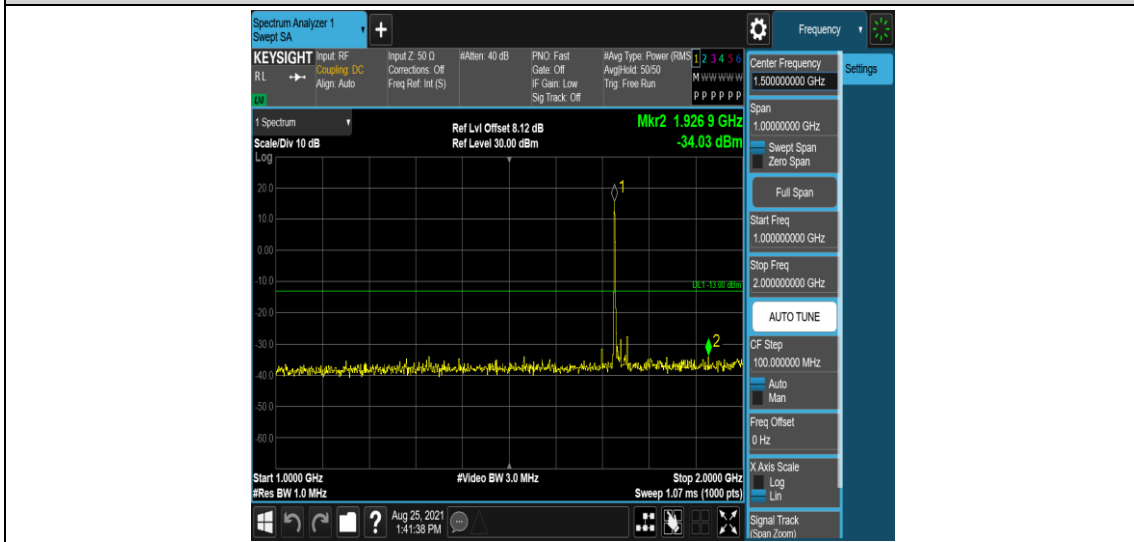

Band4-15MHz-QPSK-20025-1RB#0-Range4:1000~2000MHz

Band4-15MHz-QPSK-20025-1RB#0-Range5:2000~20000MHz

Band4-15MHz-QPSK-20175-1RB#0-Range1:0.009~0.15MHz

Band4-15MHz-QPSK-20175-1RB#0-Range2:0.15~30MHz

Band4-15MHz-QPSK-20175-1RB#0-Range3:30~1000MHz

Band4-15MHz-QPSK-20175-1RB#0-Range4:1000~2000MHz

Band4-15MHz-QPSK-20175-1RB#0-Range5:2000~20000MHz

Band4-15MHz-QPSK-20325-1RB#0-Range1:0.009~0.15MHz

Band4-15MHz-QPSK-20325-1RB#0-Range2:0.15~30MHz

Band4-15MHz-QPSK-20325-1RB#0-Range3:30~1000MHz