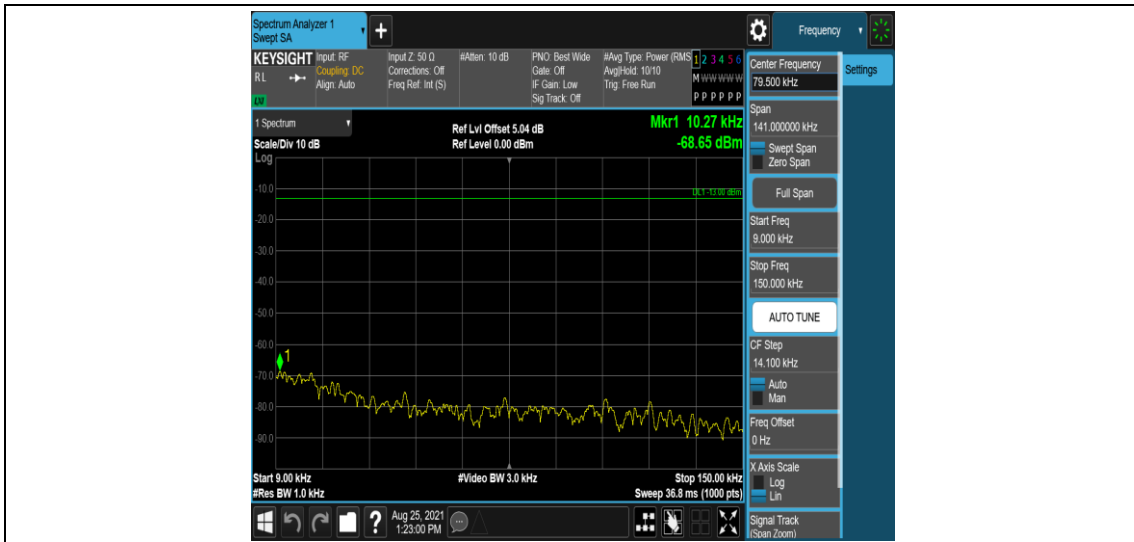

Band4-10MHz-16QAM-20175-1RB#0-Range4:1000~2000MHz

Band4-10MHz-16QAM-20175-1RB#0-Range5:2000~20000MHz

Band4-10MHz-16QAM-20350-1RB#0-Range1:0.009~0.15MHz

Band4-10MHz-16QAM-20350-1RB#0-Range2:0.15~30MHz

Band4-10MHz-16QAM-20350-1RB#0-Range3:30~1000MHz

Band4-10MHz-16QAM-20350-1RB#0-Range4:1000~2000MHz

Band4-10MHz-16QAM-20350-1RB#0-Range5:2000~20000MHz

Band4-15MHz-QPSK-20025-1RB#0-Range1:0.009~0.15MHz

Band4-15MHz-QPSK-20025-1RB#0-Range2:0.15~30MHz

Band4-15MHz-QPSK-20025-1RB#0-Range3:30~1000MHz

Band4-15MHz-QPSK-20025-1RB#0-Range4:1000~2000MHz

Band4-15MHz-QPSK-20025-1RB#0-Range5:2000~20000MHz

Band4-15MHz-QPSK-20175-1RB#0-Range1:0.009~0.15MHz

Band4-15MHz-QPSK-20175-1RB#0-Range2:0.15~30MHz

Band4-15MHz-QPSK-20175-1RB#0-Range3:30~1000MHz