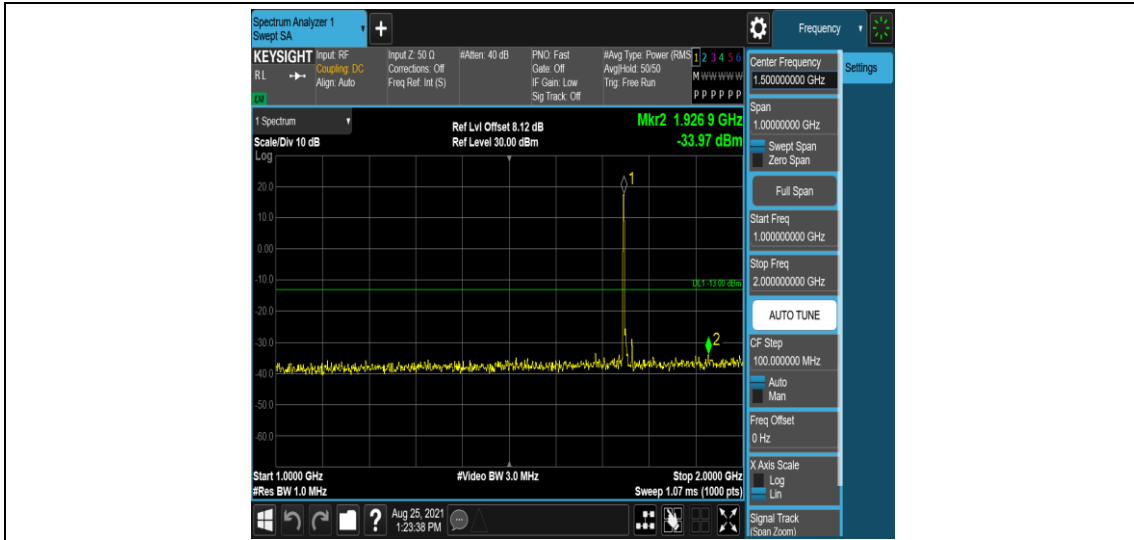

Band4-10MHz-16QAM-20175-1RB#0-Range4:1000~2000MHz

Band4-10MHz-16QAM-20175-1RB#0-Range5:2000~20000MHz

Band4-10MHz-16QAM-20350-1RB#0-Range1:0.009~0.15MHz

Band4-10MHz-16QAM-20350-1RB#0-Range2:0.15~30MHz

Band4-10MHz-16QAM-20350-1RB#0-Range3:30~1000MHz

Band4-10MHz-16QAM-20350-1RB#0-Range4:1000~2000MHz

Band4-10MHz-16QAM-20350-1RB#0-Range5:2000~20000MHz

Band4-15MHz-QPSK-20025-1RB#0-Range1:0.009~0.15MHz

Band4-15MHz-QPSK-20025-1RB#0-Range2:0.15~30MHz

Band4-15MHz-QPSK-20025-1RB#0-Range3:30~1000MHz