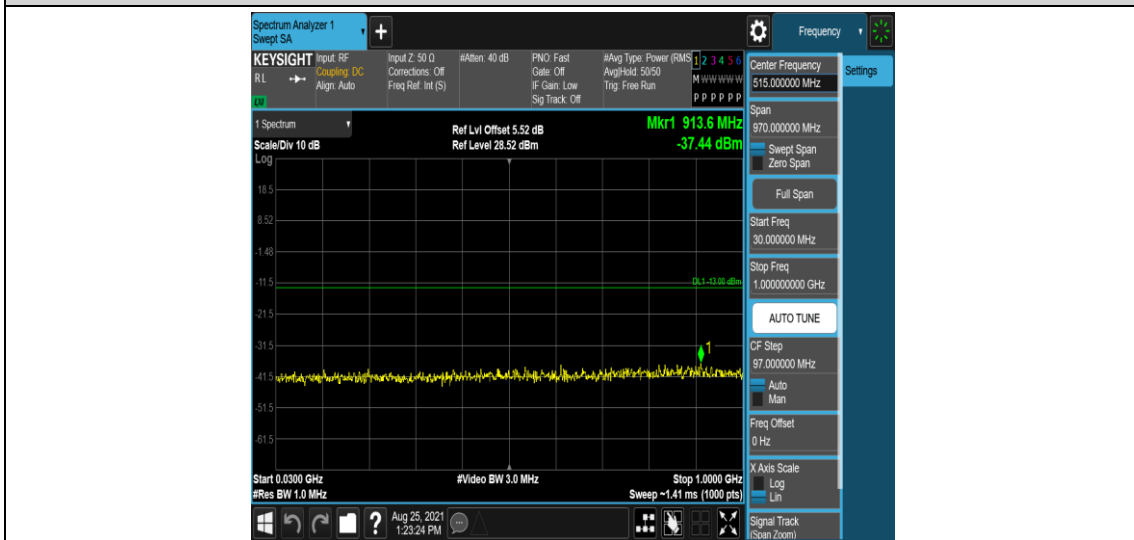

Band4-10MHz-16QAM-20175-1RB#0-Range4:1000~2000MHz

Band4-10MHz-16QAM-20175-1RB#0-Range5:2000~20000MHz

Band4-10MHz-16QAM-20350-1RB#0-Range1:0.009~0.15MHz

Band4-10MHz-16QAM-20350-1RB#0-Range2:0.15~30MHz

Band4-10MHz-16QAM-20350-1RB#0-Range3:30~1000MHz

Band4-10MHz-16QAM-20350-1RB#0-Range4:1000~2000MHz

Band4-10MHz-16QAM-20350-1RB#0-Range5:2000~20000MHz

Band4-15MHz-QPSK-20025-1RB#0-Range1:0.009~0.15MHz

Band4-15MHz-QPSK-20025-1RB#0-Range2:0.15~30MHz

Band4-15MHz-QPSK-20025-1RB#0-Range3:30~1000MHz

Band4-15MHz-QPSK-20025-1RB#0-Range4:1000~2000MHz

Band4-15MHz-QPSK-20025-1RB#0-Range5:2000~20000MHz

Band4-15MHz-QPSK-20175-1RB#0-Range1:0.009~0.15MHz

Band4-15MHz-QPSK-20175-1RB#0-Range2:0.15~30MHz

Band4-15MHz-QPSK-20175-1RB#0-Range3:30~1000MHz