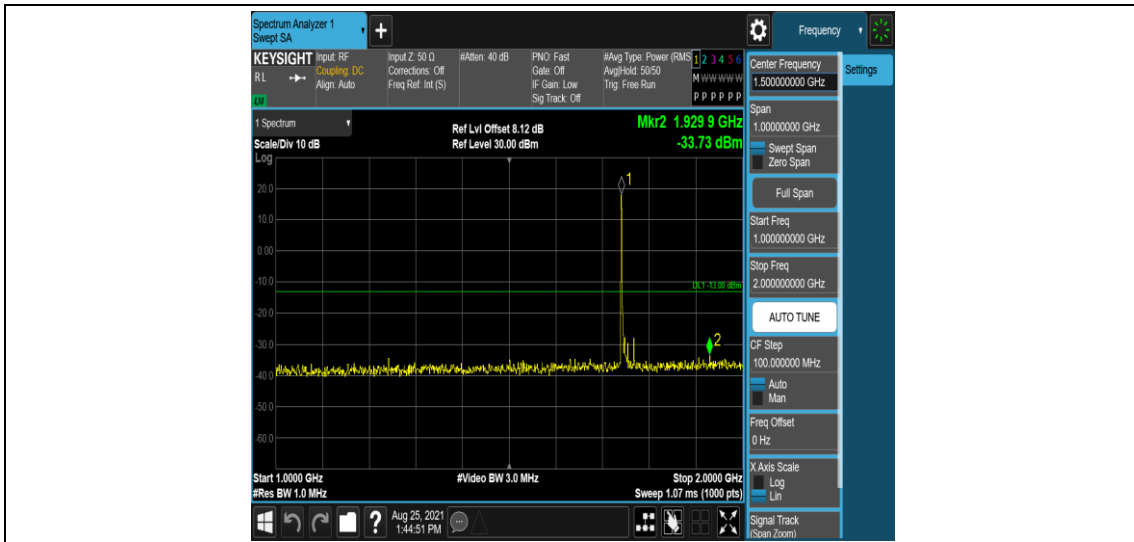

Band4-15MHz-16QAM-20175-1RB#0-Range4:1000~2000MHz

Band4-15MHz-16QAM-20175-1RB#0-Range5:2000~20000MHz

Band4-15MHz-16QAM-20325-1RB#0-Range1:0.009~0.15MHz

Band4-15MHz-16QAM-20325-1RB#0-Range2:0.15~30MHz

Band4-15MHz-16QAM-20325-1RB#0-Range3:30~1000MHz

Band4-15MHz-16QAM-20325-1RB#0-Range4:1000~2000MHz

Band4-15MHz-16QAM-20325-1RB#0-Range5:2000~20000MHz

Band4-20MHz-QPSK-20050-1RB#0-Range1:0.009~0.15MHz

Band4-20MHz-QPSK-20050-1RB#0-Range2:0.15~30MHz

Band4-20MHz-QPSK-20050-1RB#0-Range3:30~1000MHz