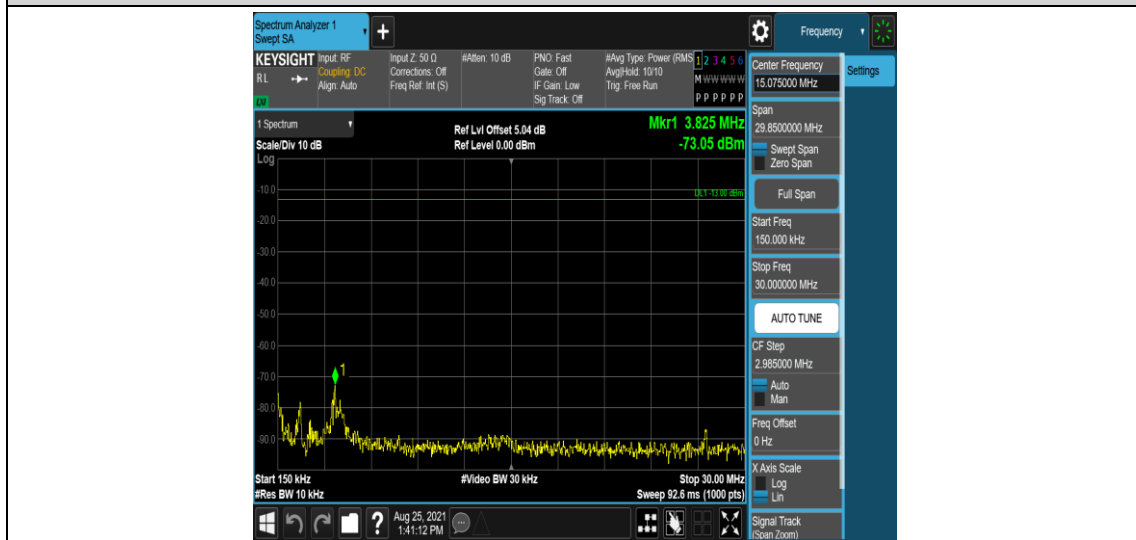

Band4-10MHz-16QAM-20350-1RB#0-Range4:1000~2000MHz

Band4-10MHz-16QAM-20350-1RB#0-Range5:2000~20000MHz

Band4-15MHz-QPSK-20025-1RB#0-Range1:0.009~0.15MHz

Band4-15MHz-QPSK-20025-1RB#0-Range2:0.15~30MHz

Band4-15MHz-QPSK-20025-1RB#0-Range3:30~1000MHz

Band4-15MHz-QPSK-20025-1RB#0-Range4:1000~2000MHz

Band4-15MHz-QPSK-20025-1RB#0-Range5:2000~20000MHz

Band4-15MHz-QPSK-20175-1RB#0-Range1:0.009~0.15MHz

Band4-15MHz-QPSK-20175-1RB#0-Range2:0.15~30MHz

Band4-15MHz-QPSK-20175-1RB#0-Range3:30~1000MHz

Band4-15MHz-QPSK-20175-1RB#0-Range4:1000~2000MHz

Band4-15MHz-QPSK-20175-1RB#0-Range5:2000~20000MHz

Band4-15MHz-QPSK-20325-1RB#0-Range1:0.009~0.15MHz

Band4-15MHz-QPSK-20325-1RB#0-Range2:0.15~30MHz

Band4-15MHz-QPSK-20325-1RB#0-Range3:30~1000MHz