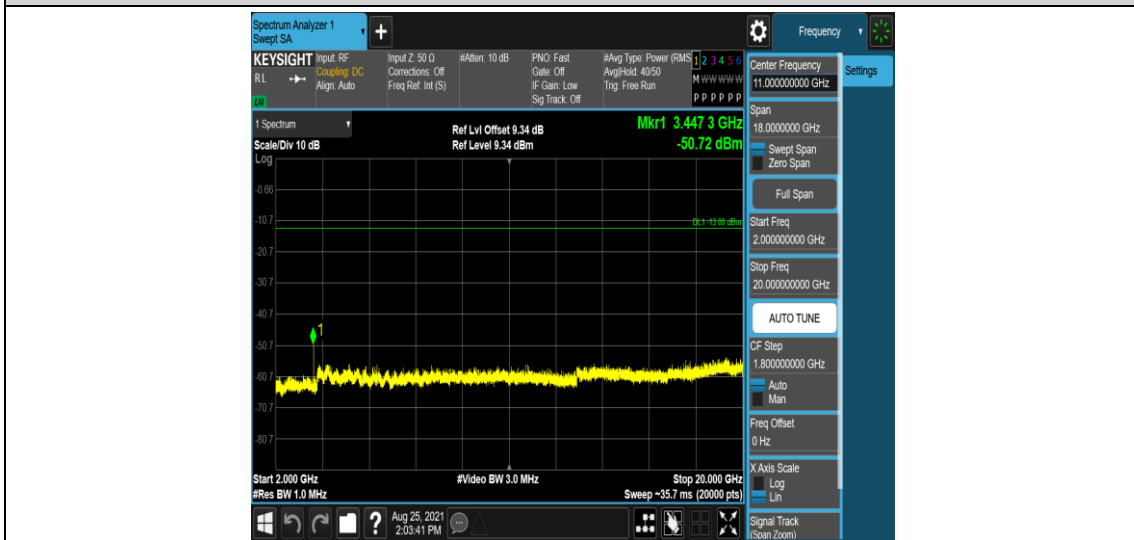

Band4-20MHz-QPSK-20050-1RB#0-Range4:1000~2000MHz

Band4-20MHz-QPSK-20050-1RB#0-Range5:2000~20000MHz

Band4-20MHz-QPSK-20175-1RB#0-Range1:0.009~0.15MHz

Band4-20MHz-QPSK-20175-1RB#0-Range2:0.15~30MHz

Band4-20MHz-QPSK-20175-1RB#0-Range3:30~1000MHz

Band4-20MHz-QPSK-20175-1RB#0-Range4:1000~2000MHz

Band4-20MHz-QPSK-20175-1RB#0-Range5:2000~20000MHz

Band4-20MHz-QPSK-20300-1RB#0-Range1:0.009~0.15MHz

Band4-20MHz-QPSK-20300-1RB#0-Range2:0.15~30MHz

Band4-20MHz-QPSK-20300-1RB#0-Range3:30~1000MHz