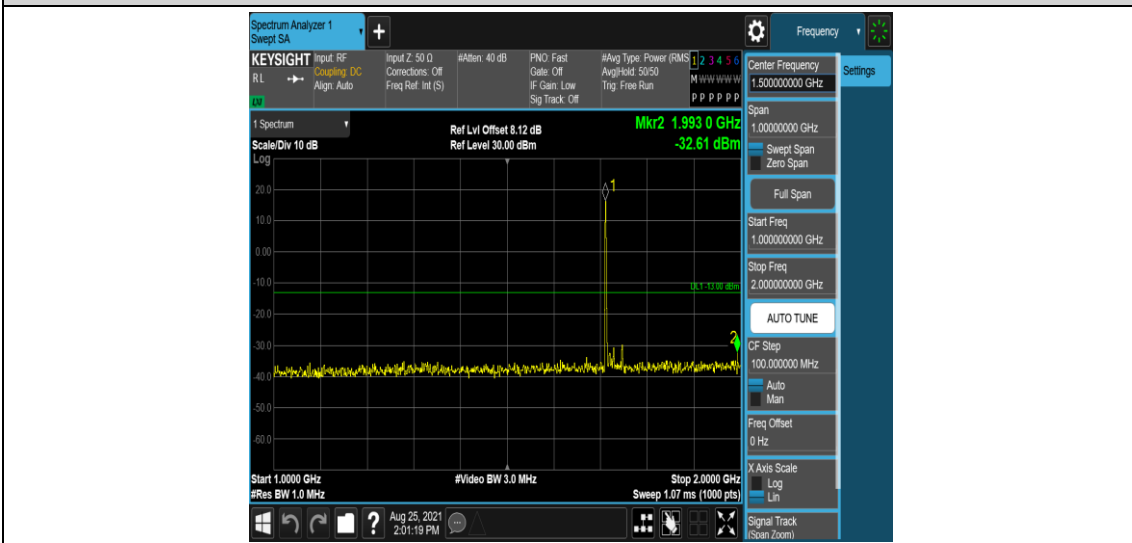

Band4-15MHz-16QAM-20325-1RB#0-Range4:1000~2000MHz

Band4-15MHz-16QAM-20325-1RB#0-Range5:2000~20000MHz

Band4-20MHz-QPSK-20050-1RB#0-Range1:0.009~0.15MHz

Band4-20MHz-QPSK-20050-1RB#0-Range2:0.15~30MHz

Band4-20MHz-QPSK-20050-1RB#0-Range3:30~1000MHz

Band4-20MHz-QPSK-20050-1RB#0-Range4:1000~2000MHz

Band4-20MHz-QPSK-20050-1RB#0-Range5:2000~20000MHz

Band4-20MHz-QPSK-20175-1RB#0-Range1:0.009~0.15MHz

Band4-20MHz-QPSK-20175-1RB#0-Range2:0.15~30MHz

Band4-20MHz-QPSK-20175-1RB#0-Range3:30~1000MHz