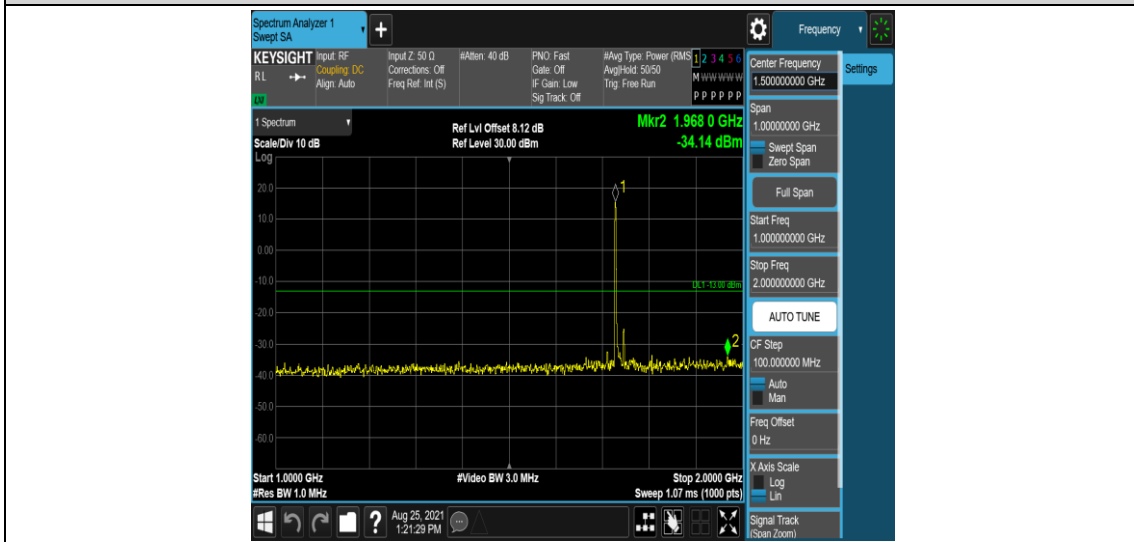

Band4-10MHz-16QAM-20175-1RB#0-Range4:1000~2000MHz

Band4-10MHz-16QAM-20175-1RB#0-Range5:2000~20000MHz

Band4-10MHz-16QAM-20350-1RB#0-Range1:0.009~0.15MHz

Band4-10MHz-16QAM-20350-1RB#0-Range2:0.15~30MHz

Band4-10MHz-16QAM-20350-1RB#0-Range3:30~1000MHz

Band4-10MHz-16QAM-20350-1RB#0-Range4:1000~2000MHz

Band4-10MHz-16QAM-20350-1RB#0-Range5:2000~20000MHz

Band4-15MHz-QPSK-20025-1RB#0-Range1:0.009~0.15MHz

Band4-15MHz-QPSK-20025-1RB#0-Range2:0.15~30MHz

Band4-15MHz-QPSK-20025-1RB#0-Range3:30~1000MHz