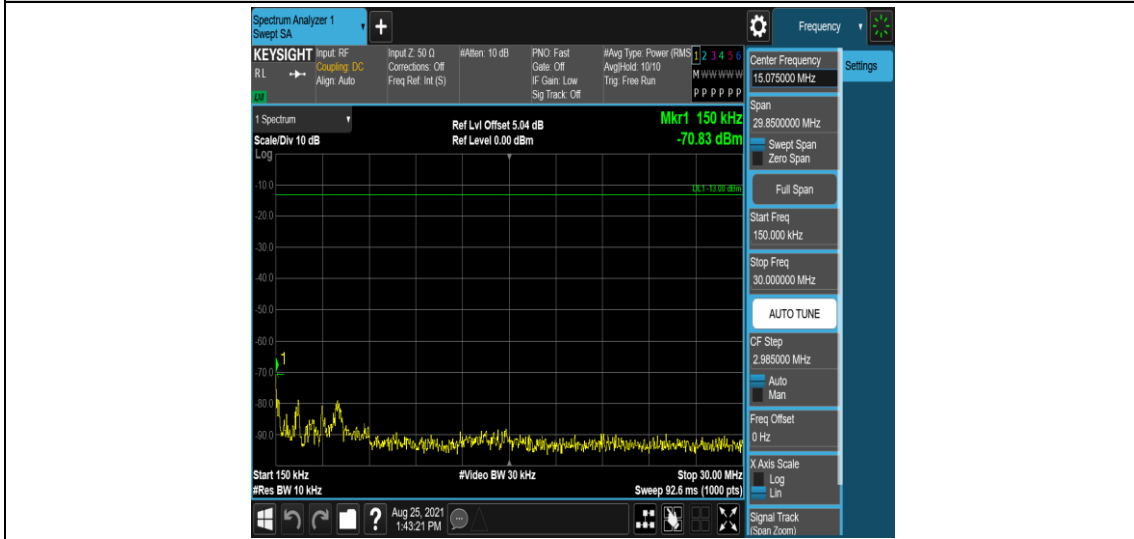

Band4-15MHz-QPSK-20025-1RB#0-Range4:1000~2000MHz

Band4-15MHz-QPSK-20025-1RB#0-Range5:2000~20000MHz

Band4-15MHz-QPSK-20175-1RB#0-Range1:0.009~0.15MHz

Band4-15MHz-QPSK-20175-1RB#0-Range2:0.15~30MHz

Band4-15MHz-QPSK-20175-1RB#0-Range3:30~1000MHz

Band4-15MHz-QPSK-20175-1RB#0-Range4:1000~2000MHz

Band4-15MHz-QPSK-20175-1RB#0-Range5:2000~20000MHz

Band4-15MHz-QPSK-20325-1RB#0-Range1:0.009~0.15MHz

Band4-15MHz-QPSK-20325-1RB#0-Range2:0.15~30MHz

Band4-15MHz-QPSK-20325-1RB#0-Range3:30~1000MHz

Band4-15MHz-QPSK-20325-1RB#0-Range4:1000~2000MHz

Band4-15MHz-QPSK-20325-1RB#0-Range5:2000~20000MHz

Band4-15MHz-16QAM-20025-1RB#0-Range1:0.009~0.15MHz

Band4-15MHz-16QAM-20025-1RB#0-Range2:0.15~30MHz

Band4-15MHz-16QAM-20025-1RB#0-Range3:30~1000MHz