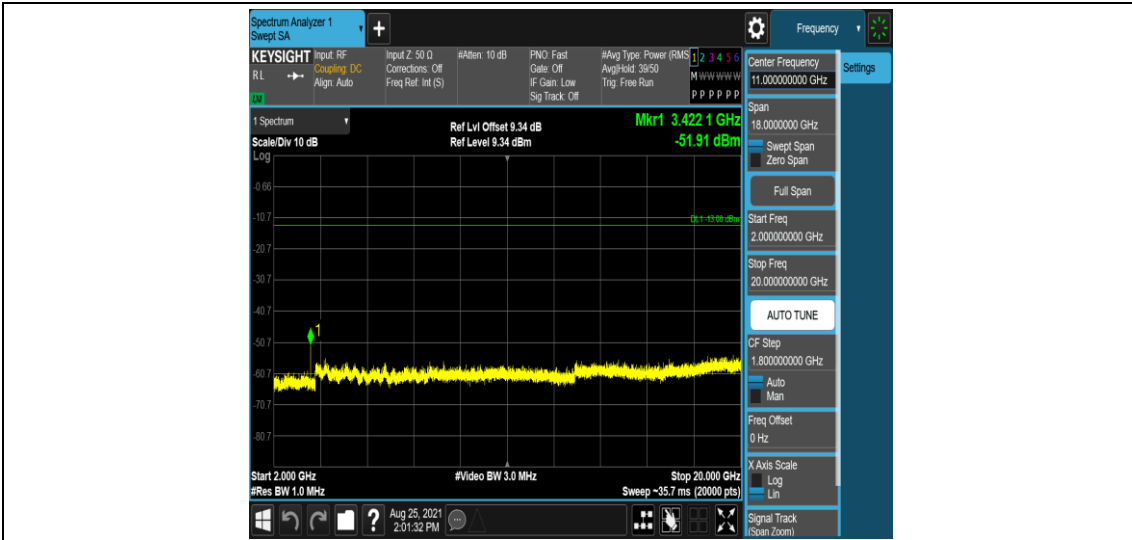

Band4-15MHz-16QAM-20325-1RB#0-Range4:1000~2000MHz

Band4-15MHz-16QAM-20325-1RB#0-Range5:2000~20000MHz

Band4-20MHz-QPSK-20050-1RB#0-Range1:0.009~0.15MHz

Band4-20MHz-QPSK-20050-1RB#0-Range2:0.15~30MHz

Band4-20MHz-QPSK-20050-1RB#0-Range3:30~1000MHz

Band4-20MHz-QPSK-20050-1RB#0-Range4:1000~2000MHz

Band4-20MHz-QPSK-20050-1RB#0-Range5:2000~20000MHz

Band4-20MHz-QPSK-20175-1RB#0-Range1:0.009~0.15MHz

Band4-20MHz-QPSK-20175-1RB#0-Range2:0.15~30MHz

Band4-20MHz-QPSK-20175-1RB#0-Range3:30~1000MHz