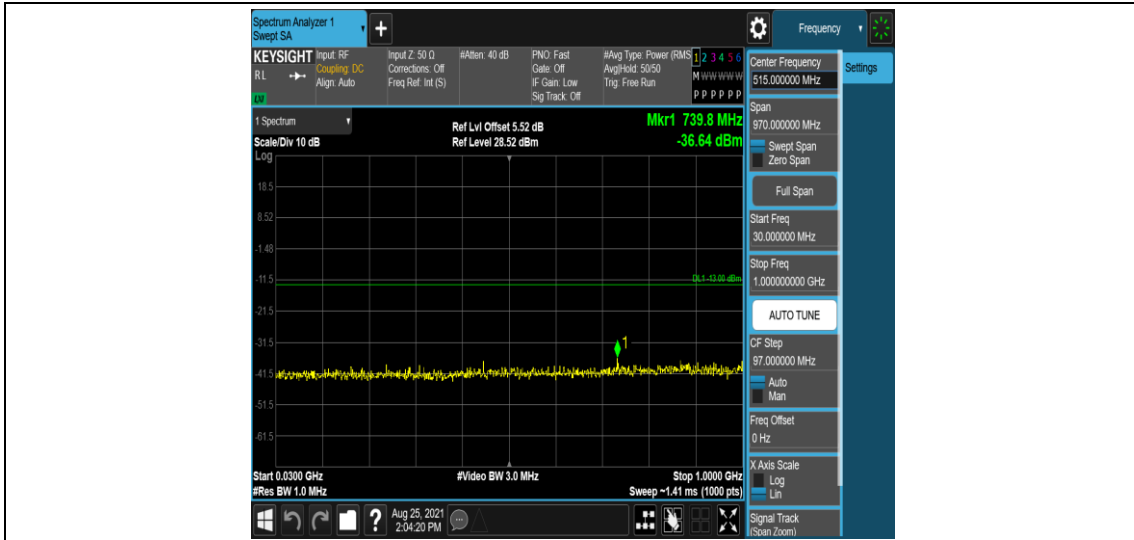

Band4-20MHz-16QAM-20175-1RB#0-Range1:0.009~0.15MHz

Band4-20MHz-16QAM-20175-1RB#0-Range2:0.15~30MHz

Band4-20MHz-16QAM-20175-1RB#0-Range3:30~1000MHz

Band4-20MHz-16QAM-20175-1RB#0-Range4:1000~2000MHz

Band4-20MHz-16QAM-20175-1RB#0-Range5:2000~20000MHz

Band4-20MHz-16QAM-20300-1RB#0-Range1:0.009~0.15MHz

Band4-20MHz-16QAM-20300-1RB#0-Range2:0.15~30MHz

Band4-20MHz-16QAM-20300-1RB#0-Range3:30~1000MHz

Band4-20MHz-16QAM-20300-1RB#0-Range4:1000~2000MHz

Band4-20MHz-16QAM-20300-1RB#0-Range5:2000~20000MHz