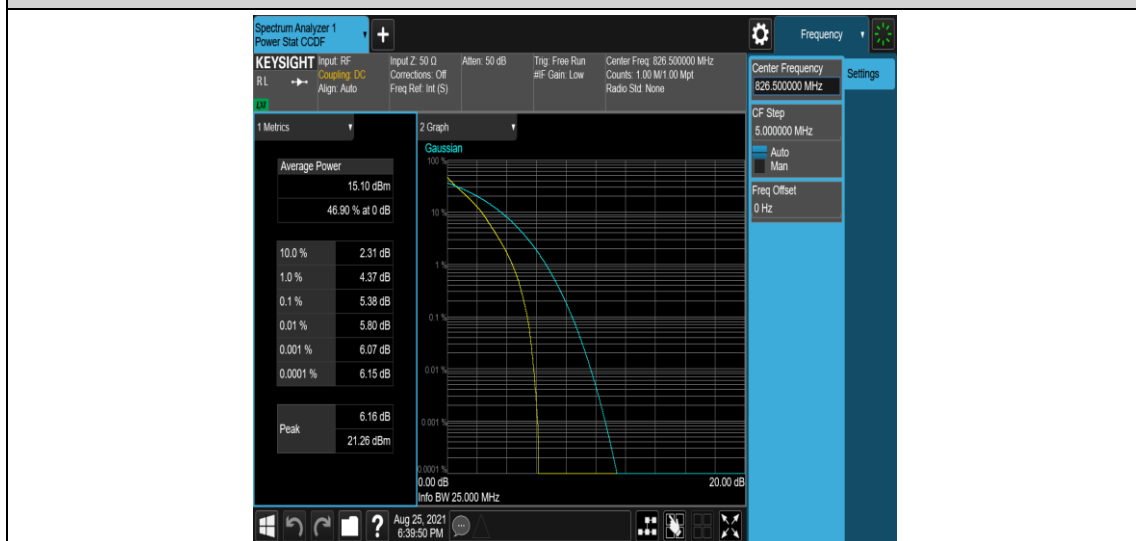

Band5-3MHz-16QAM-20525-15RB#0

Band5-3MHz-16QAM-20635-1RB#0

Band5-3MHz-16QAM-20635-15RB#0

Band5-5MHz-QPSK-20425-1RB#0

Band5-5MHz-QPSK-20425-25RB#0

Band5-5MHz-QPSK-20525-1RB#0

Band5-5MHz-QPSK-20525-25RB#0

Band5-5MHz-QPSK-20625-1RB#0