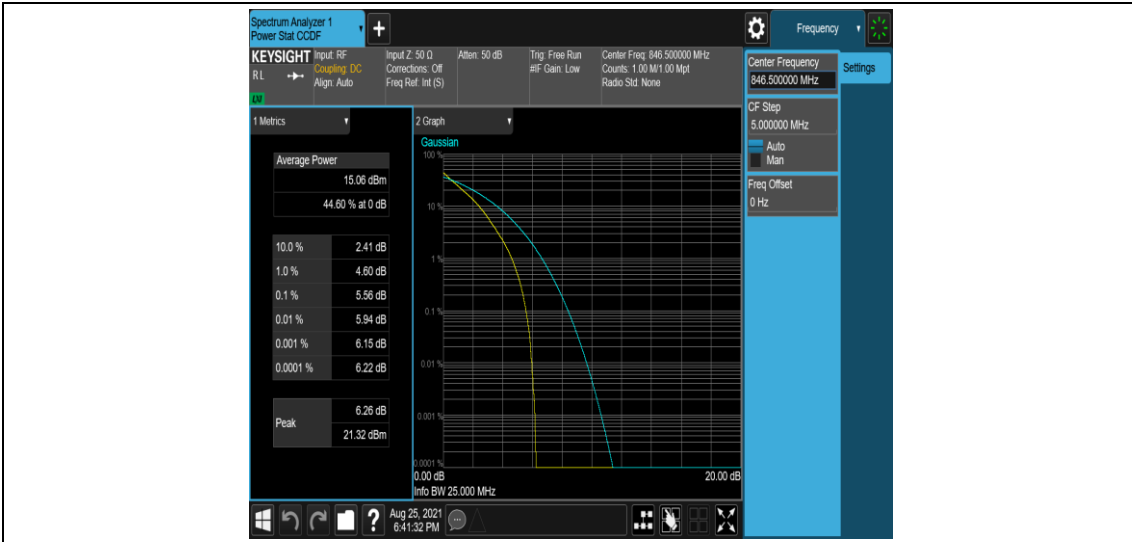

Band5-5MHz-QPSK-20625-25RB#0