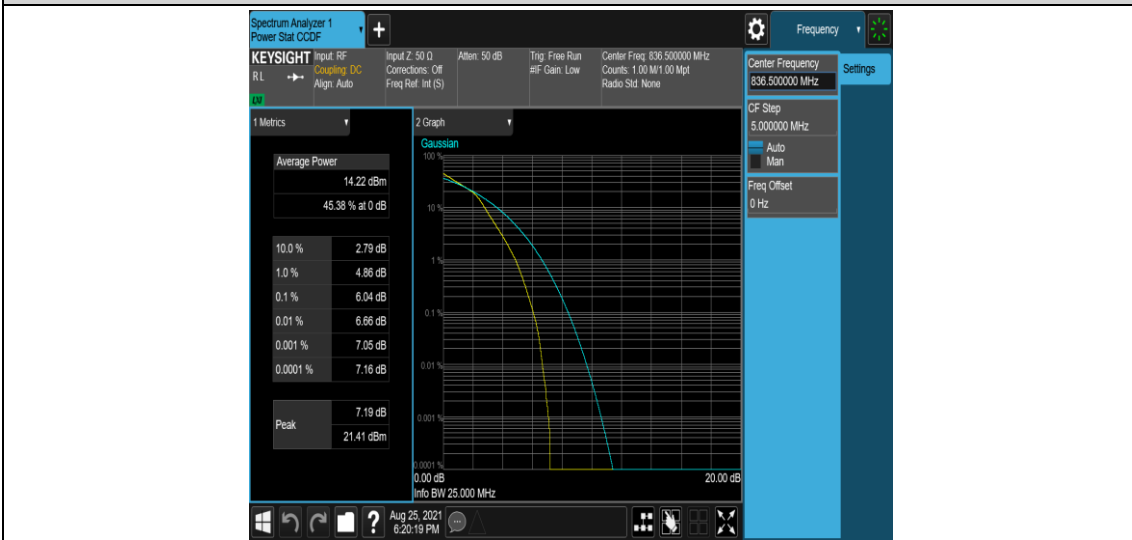

Band5-3MHz-16QAM-20525-15RB#0