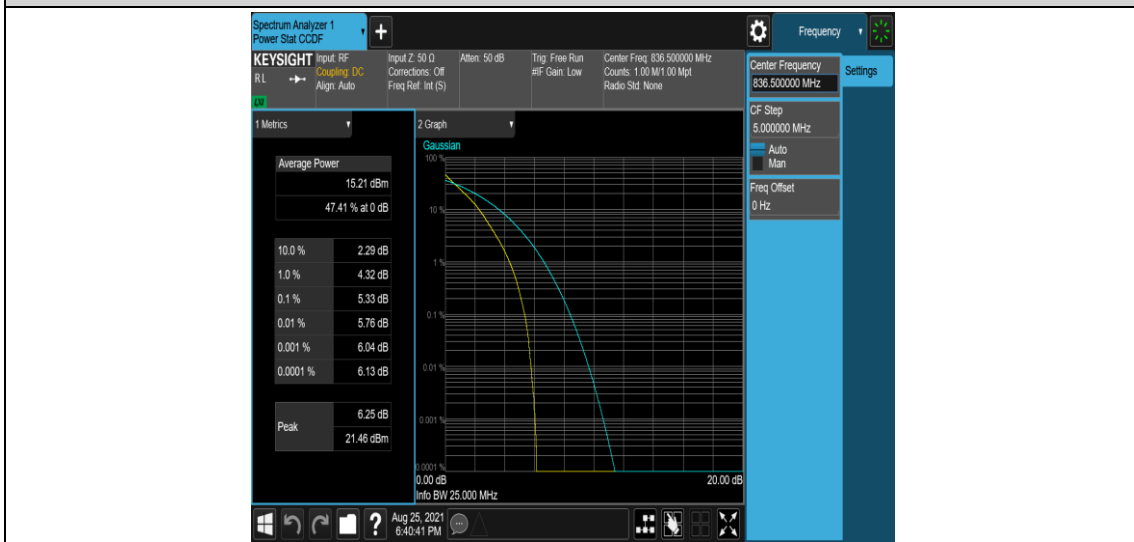

Band5-3MHz-16QAM-20525-15RB#0

Band5-3MHz-16QAM-20635-1RB#0

Band5-3MHz-16QAM-20635-15RB#0

Band5-5MHz-QPSK-20425-1RB#0

Band5-5MHz-QPSK-20425-25RB#0

Band5-5MHz-QPSK-20525-1RB#0

Band5-5MHz-QPSK-20525-25RB#0

Band5-5MHz-QPSK-20625-1RB#0