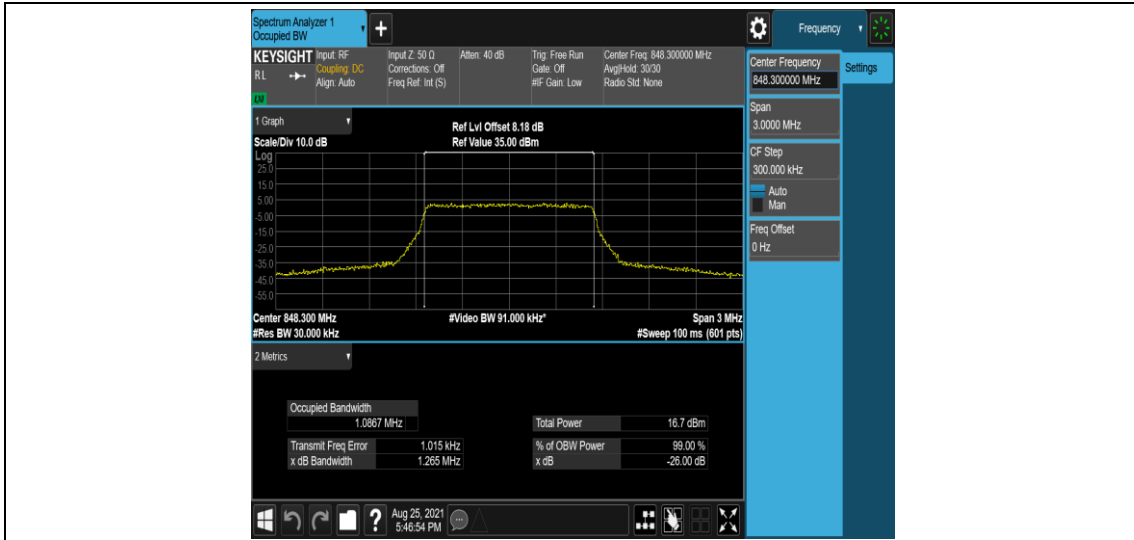

Test Graphs

Band5-1.4MHz-16QAM-20407-6RB#0

Band5-1.4MHz-16QAM-20525-6RB#0

Band5-1.4MHz-16QAM-20643-6RB#0

Band5-3MHz-QPSK-20415-15RB#0

Band5-3MHz-QPSK-20525-15RB#0

Band5-3MHz-QPSK-20635-15RB#0

Band5-3MHz-16QAM-20415-15RB#0