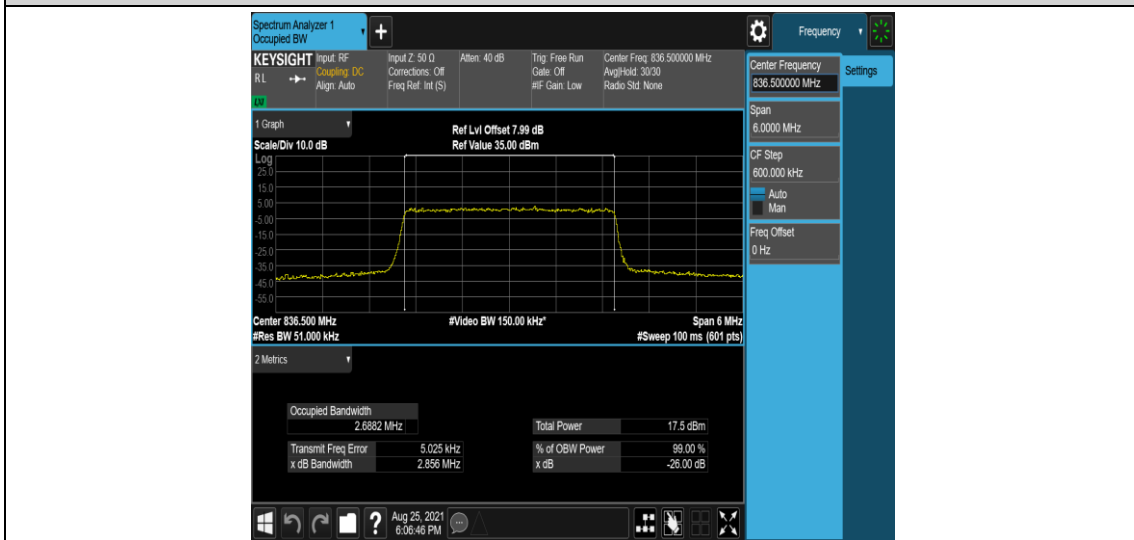

Test Graphs

Band5-1.4MHz-16QAM-20407-6RB#0

Band5-1.4MHz-16QAM-20525-6RB#0

Band5-1.4MHz-16QAM-20643-6RB#0

Band5-3MHz-QPSK-20415-15RB#0

Band5-3MHz-QPSK-20525-15RB#0

Band5-3MHz-QPSK-20635-15RB#0

Band5-3MHz-16QAM-20415-15RB#0