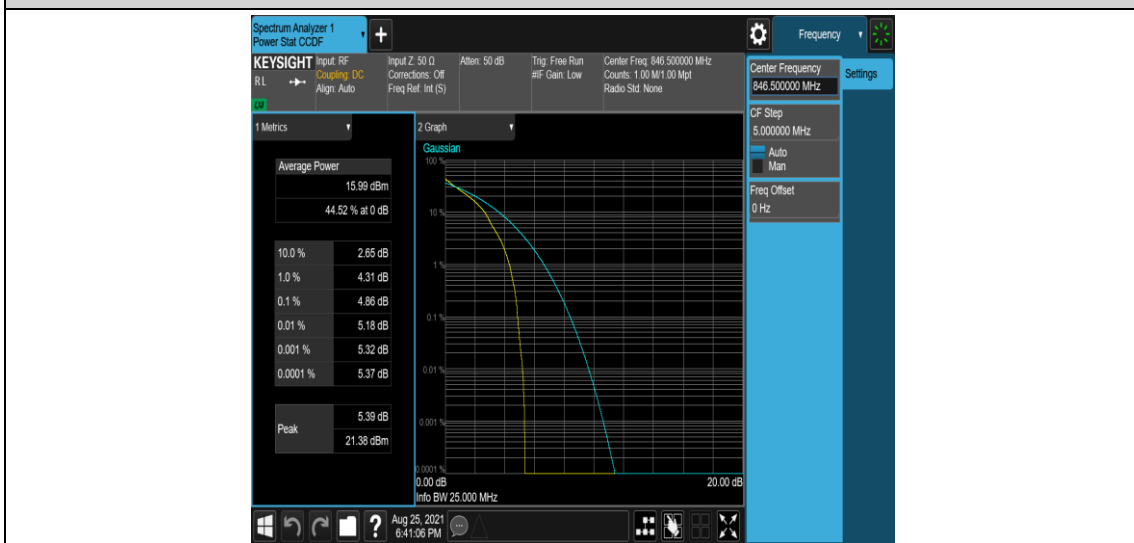

Band5-3MHz-16QAM-20525-15RB#0

Band5-3MHz-16QAM-20635-1RB#0

Band5-3MHz-16QAM-20635-15RB#0

Band5-5MHz-QPSK-20425-1RB#0

Band5-5MHz-QPSK-20425-25RB#0

Band5-5MHz-QPSK-20525-1RB#0

Band5-5MHz-QPSK-20525-25RB#0

Band5-5MHz-QPSK-20625-1RB#0