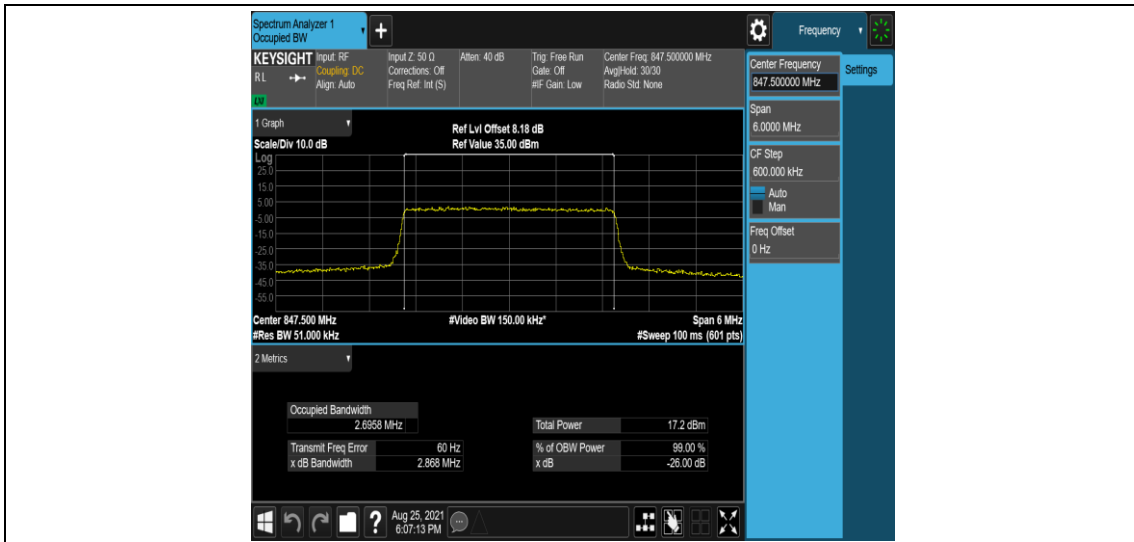

Test Graphs

Band5-1.4MHz-16QAM-20407-6RB#0

Band5-1.4MHz-16QAM-20525-6RB#0

Band5-1.4MHz-16QAM-20643-6RB#0

Band5-3MHz-QPSK-20415-15RB#0

Band5-3MHz-QPSK-20525-15RB#0

Band5-3MHz-QPSK-20635-15RB#0

Band5-3MHz-16QAM-20415-15RB#0