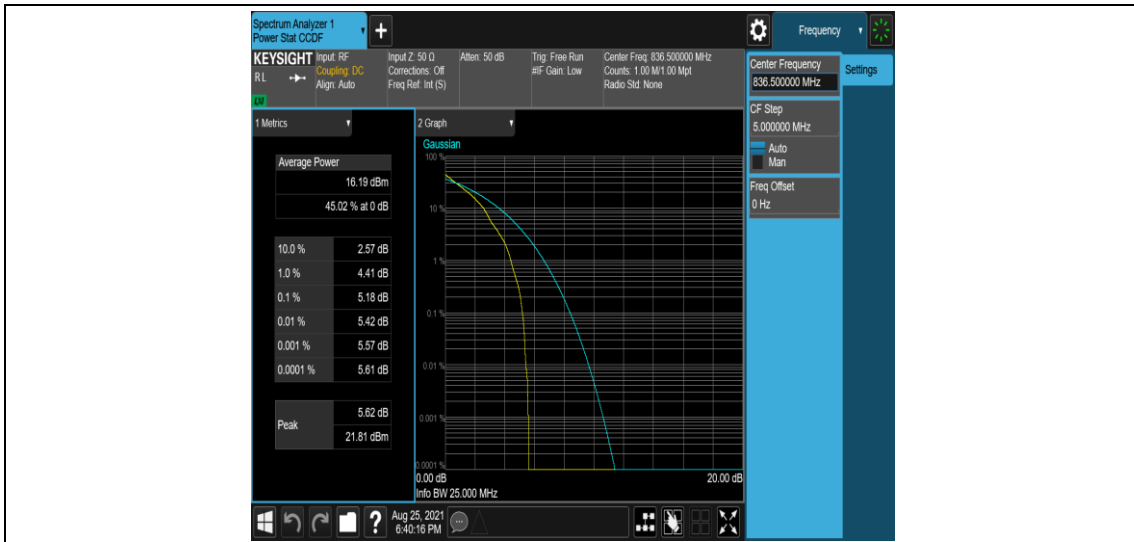

Band5-3MHz-16QAM-20525-15RB#0

Band5-3MHz-16QAM-20635-1RB#0

Band5-3MHz-16QAM-20635-15RB#0

Band5-5MHz-QPSK-20425-1RB#0

Band5-5MHz-QPSK-20425-25RB#0

Band5-5MHz-QPSK-20525-1RB#0

Band5-5MHz-QPSK-20525-25RB#0

Band5-5MHz-QPSK-20625-1RB#0