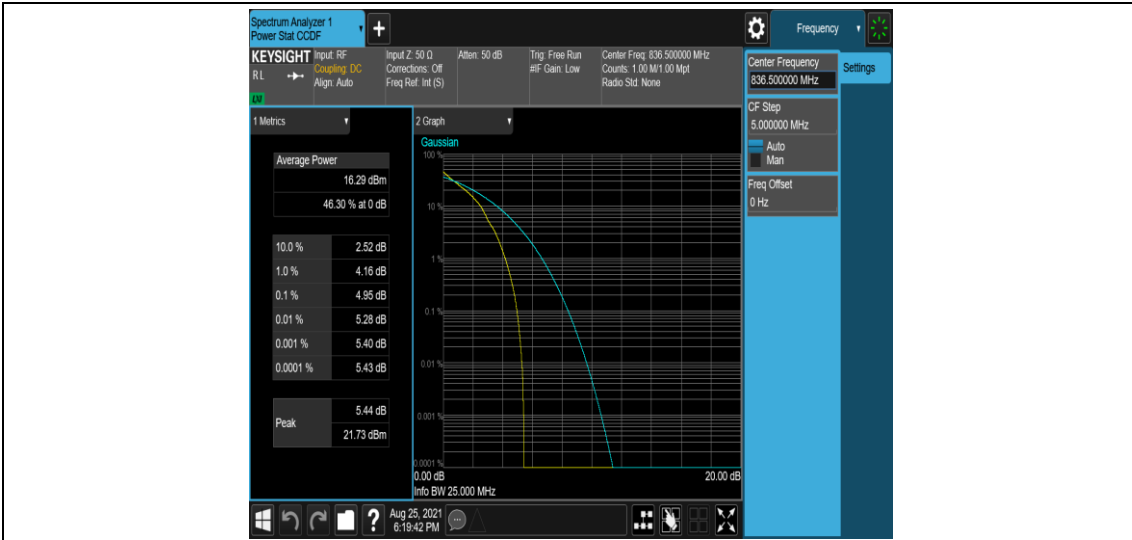

Band5-1.4MHz-16QAM-20643-1RB#0

Band5-1.4MHz-16QAM-20643-6RB#0

Band5-3MHz-QPSK-20415-1RB#0

Band5-3MHz-QPSK-20415-15RB#0

Band5-3MHz-QPSK-20525-1RB#0

Band5-3MHz-QPSK-20525-15RB#0

Band5-3MHz-QPSK-20635-1RB#0

Band5-3MHz-QPSK-20635-15RB#0