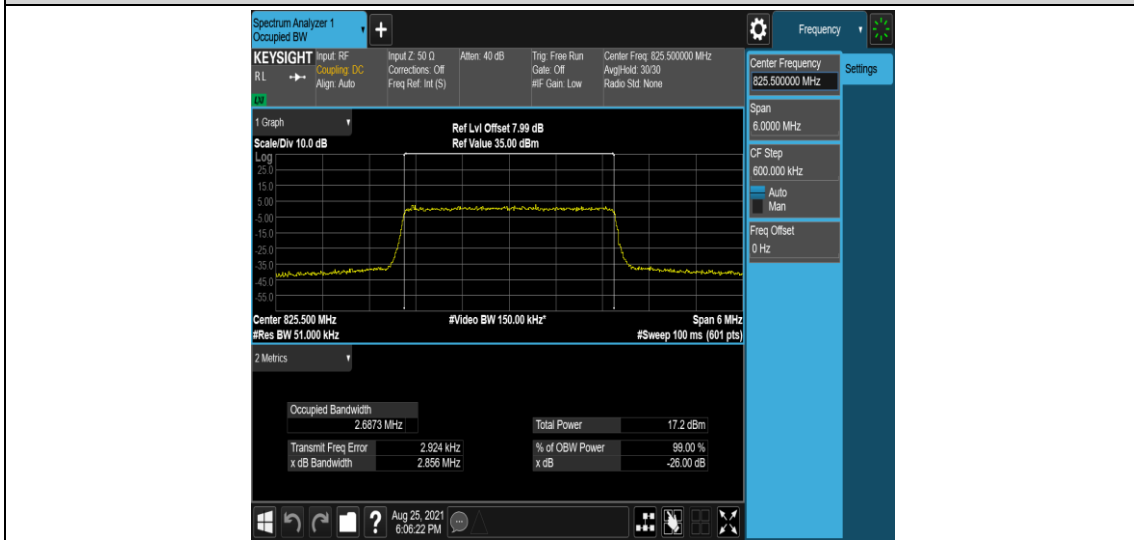

Test Graphs

Band5-1.4MHz-16QAM-20407-6RB#0

Band5-1.4MHz-16QAM-20525-6RB#0

Band5-1.4MHz-16QAM-20643-6RB#0

Band5-3MHz-QPSK-20415-15RB#0

Band5-3MHz-QPSK-20525-15RB#0

Band5-3MHz-QPSK-20635-15RB#0

Band5-3MHz-16QAM-20415-15RB#0