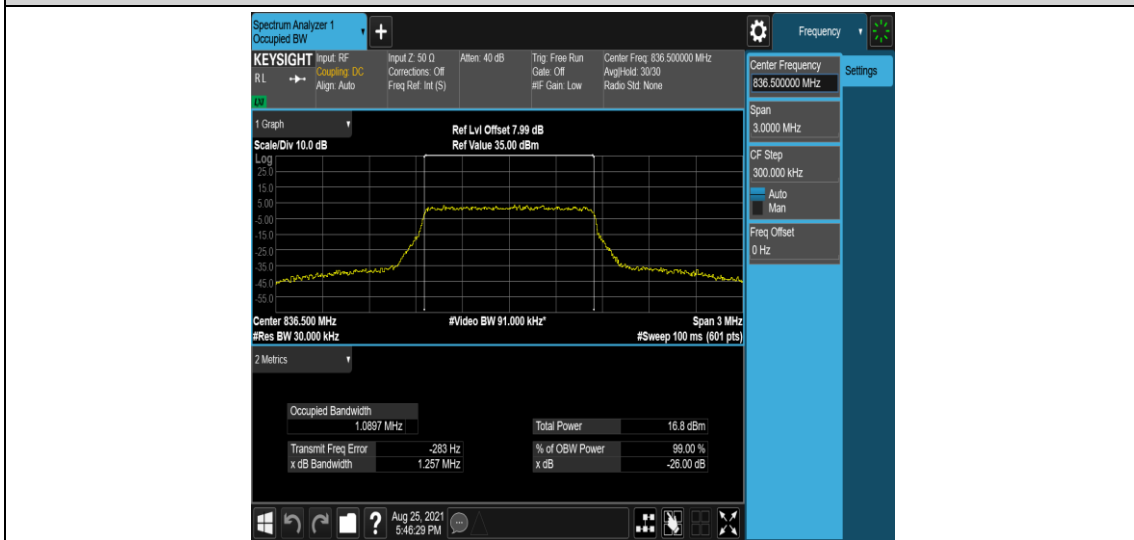

Test Graphs

Band5-1.4MHz-16QAM-20407-6RB#0

Band5-1.4MHz-16QAM-20525-6RB#0

Band5-1.4MHz-16QAM-20643-6RB#0

Band5-3MHz-QPSK-20415-15RB#0

Band5-3MHz-QPSK-20525-15RB#0

Band5-3MHz-QPSK-20635-15RB#0

Band5-3MHz-16QAM-20415-15RB#0