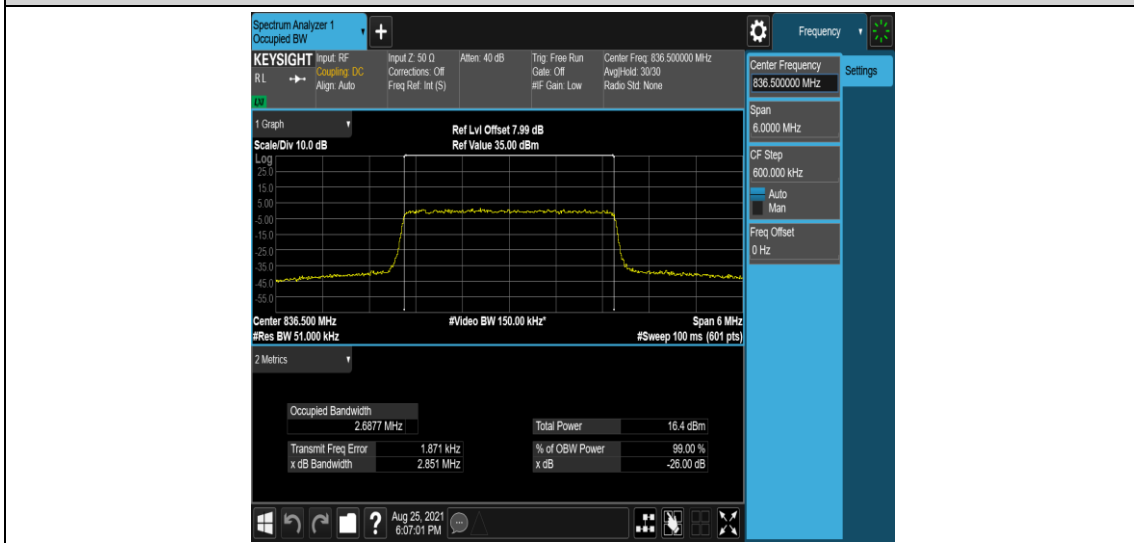

Band5-3MHz-16QAM-20525-15RB#0

Band5-3MHz-16QAM-20635-15RB#0