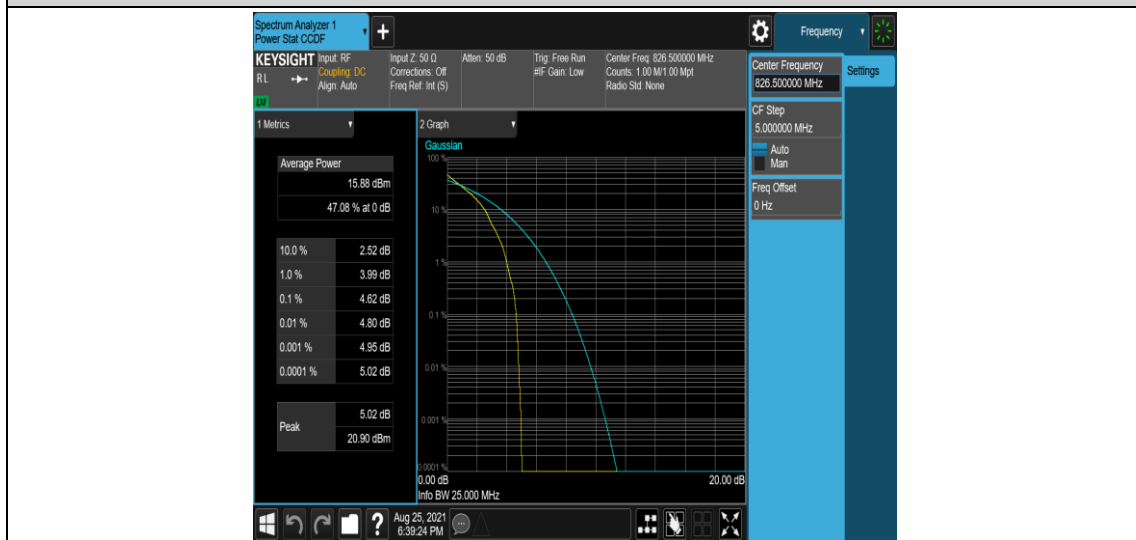

Band5-3MHz-16QAM-20525-15RB#0

Band5-3MHz-16QAM-20635-1RB#0

Band5-3MHz-16QAM-20635-15RB#0

Band5-5MHz-QPSK-20425-1RB#0

Band5-5MHz-QPSK-20425-25RB#0

Band5-5MHz-QPSK-20525-1RB#0

Band5-5MHz-QPSK-20525-25RB#0

Band5-5MHz-QPSK-20625-1RB#0