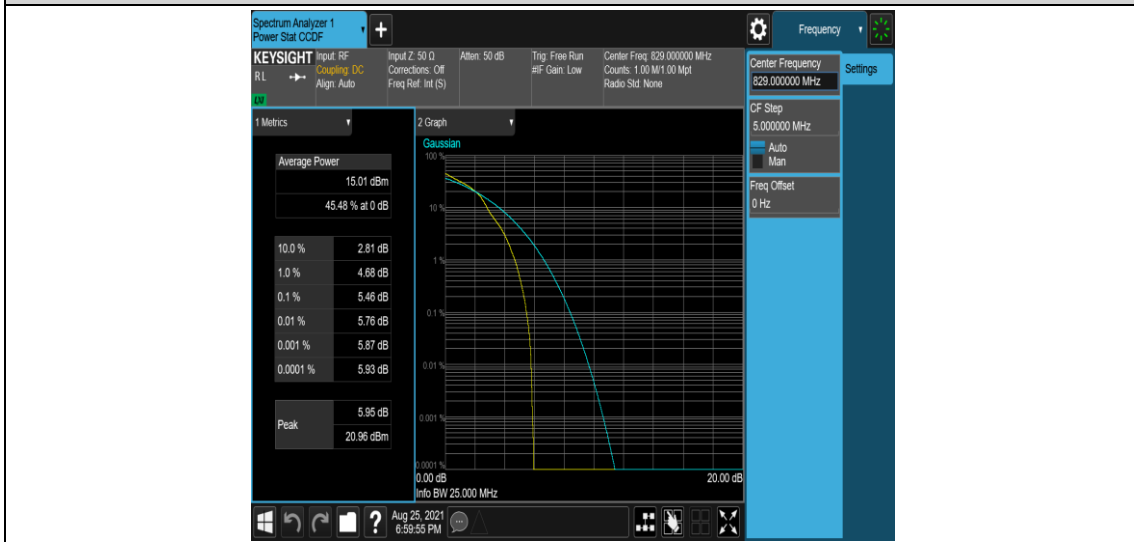

Band5-10MHz-QPSK-20450-50RB#0

Band5-10MHz-QPSK-20525-1RB#0

Band5-10MHz-QPSK-20525-50RB#0

Band5-10MHz-QPSK-20600-1RB#0

Band5-10MHz-QPSK-20600-50RB#0

Band5-10MHz-16QAM-20450-1RB#0

Band5-10MHz-16QAM-20450-50RB#0