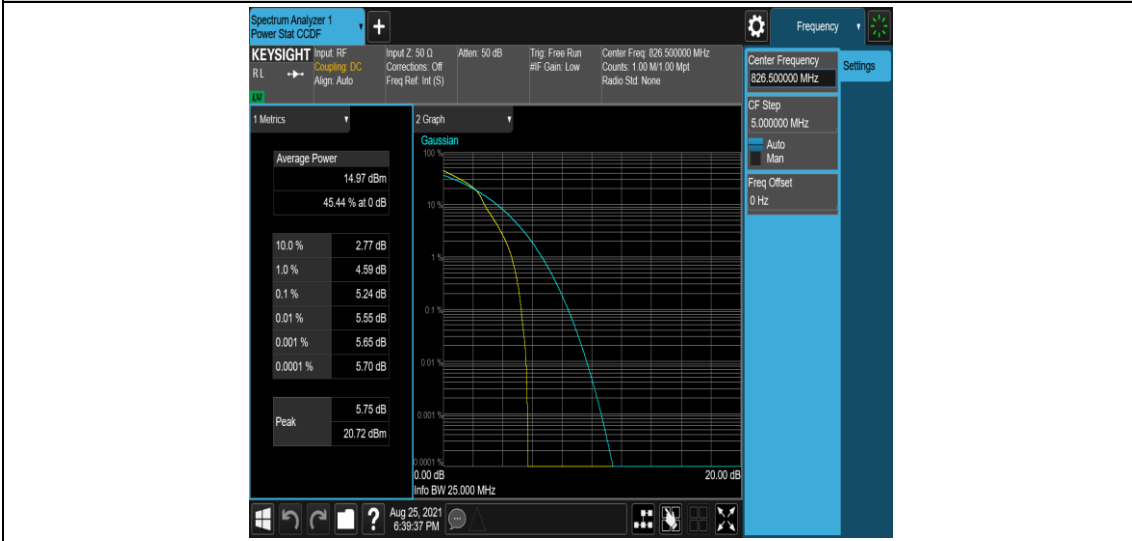

Band5-5MHz-16QAM-20425-1RB#0