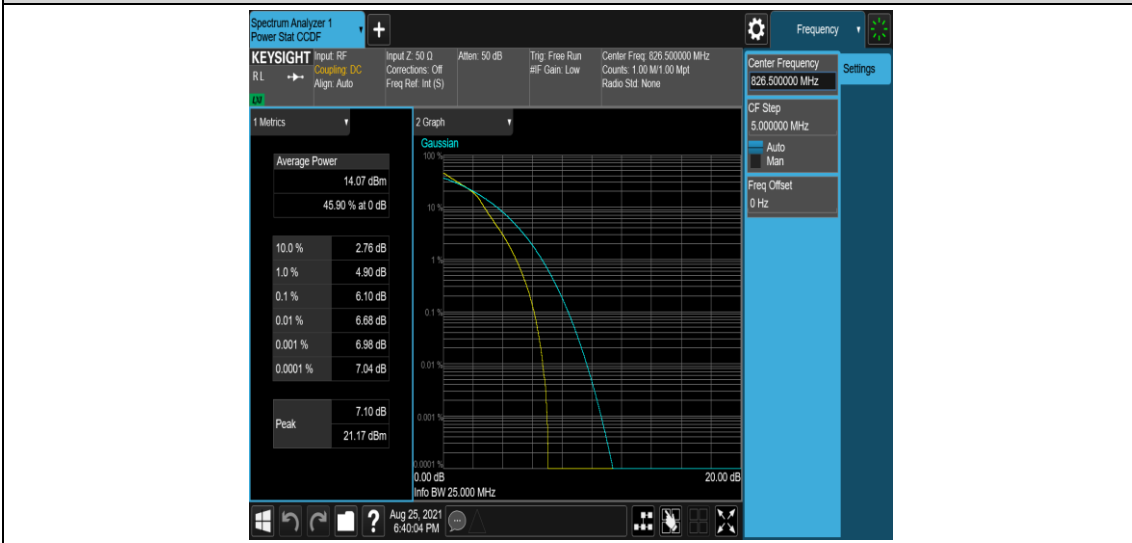

Band5-5MHz-16QAM-20425-25RB#0