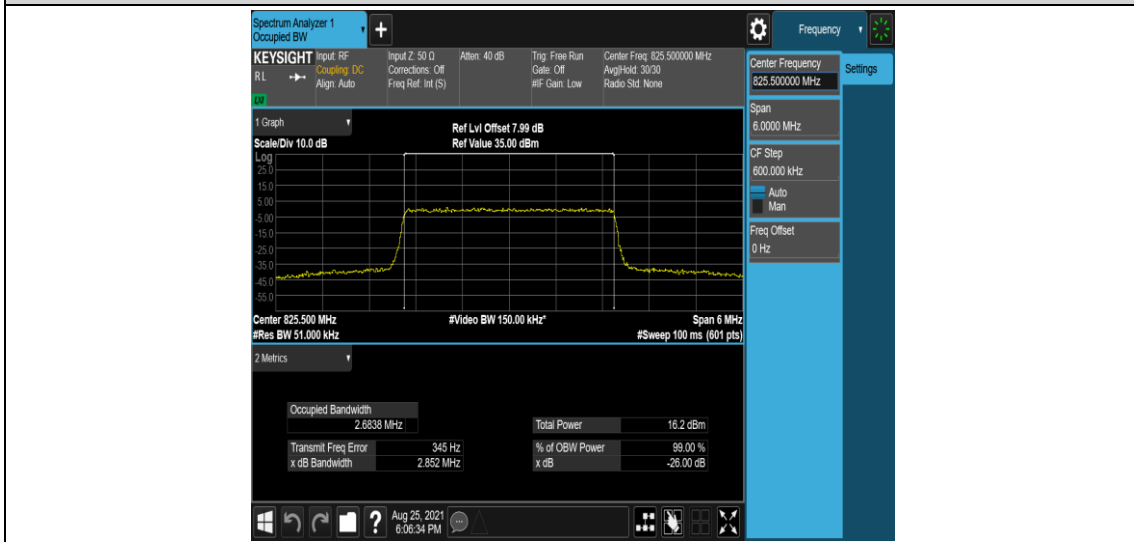

Test Graphs

Band5-1.4MHz-16QAM-20407-6RB#0

Band5-1.4MHz-16QAM-20525-6RB#0

Band5-1.4MHz-16QAM-20643-6RB#0

Band5-3MHz-QPSK-20415-15RB#0

Band5-3MHz-QPSK-20525-15RB#0

Band5-3MHz-QPSK-20635-15RB#0

Band5-3MHz-16QAM-20415-15RB#0