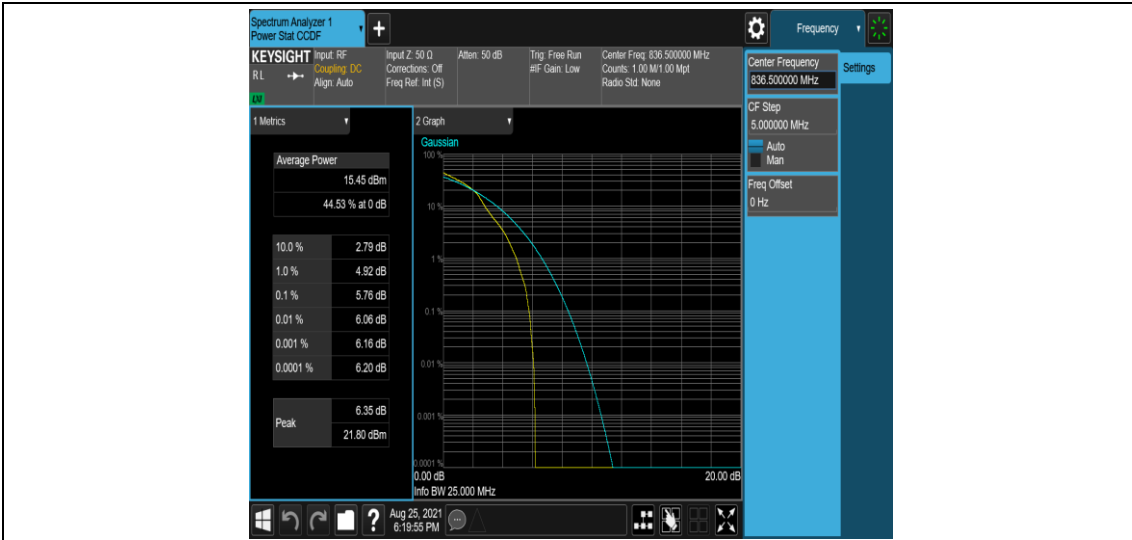

Band5-1.4MHz-16QAM-20643-1RB#0

Band5-1.4MHz-16QAM-20643-6RB#0

Band5-3MHz-QPSK-20415-1RB#0

Band5-3MHz-QPSK-20415-15RB#0

Band5-3MHz-QPSK-20525-1RB#0

Band5-3MHz-QPSK-20525-15RB#0

Band5-3MHz-QPSK-20635-1RB#0

Band5-3MHz-QPSK-20635-15RB#0