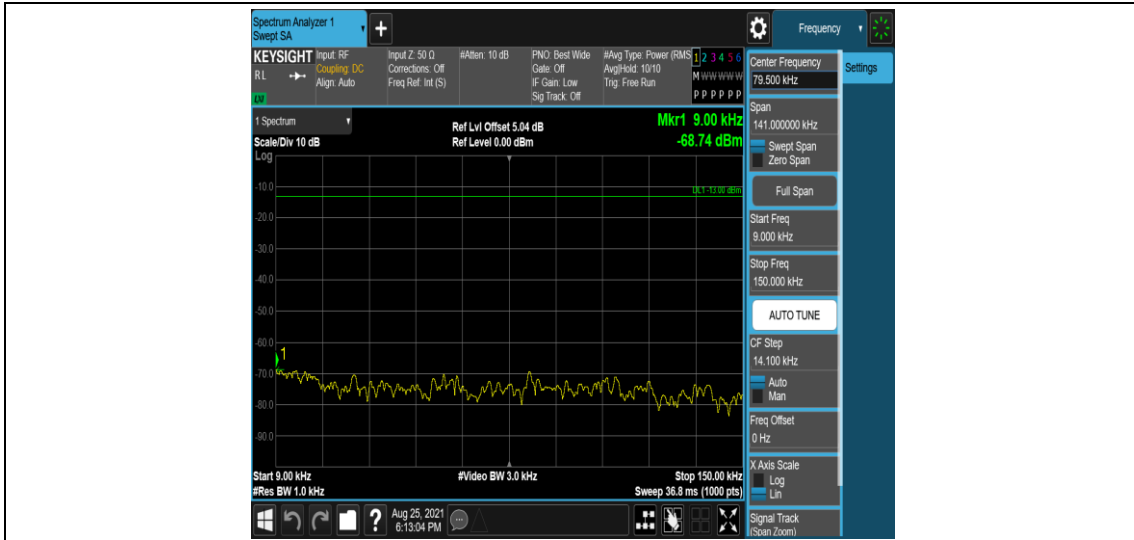

Band5-1.4MHz-16QAM-20525-1RB#0-Range1:0.009~0.15MHz

Band5-1.4MHz-16QAM-20525-1RB#0-Range2:0.15~30MHz

Band5-1.4MHz-16QAM-20525-1RB#0-Range3:30~1000MHz

Band5-1.4MHz-16QAM-20525-1RB#0-Range4:1000~10000MHz

Band5-1.4MHz-16QAM-20643-1RB#0-Range1:0.009~0.15MHz

Band5-1.4MHz-16QAM-20643-1RB#0-Range2:0.15~30MHz

Band5-1.4MHz-16QAM-20643-1RB#0-Range3:30~1000MHz

Band5-1.4MHz-16QAM-20643-1RB#0-Range4:1000~10000MHz

Band5-3MHz-QPSK-20415-1RB#0-Range1:0.009~0.15MHz

Band5-3MHz-QPSK-20415-1RB#0-Range2:0.15~30MHz

Band5-3MHz-QPSK-20415-1RB#0-Range3:30~1000MHz

Band5-3MHz-QPSK-20415-1RB#0-Range4:1000~10000MHz

Band5-3MHz-QPSK-20525-1RB#0-Range1:0.009~0.15MHz

Band5-3MHz-QPSK-20525-1RB#0-Range2:0.15~30MHz

Band5-3MHz-QPSK-20525-1RB#0-Range3:30~1000MHz