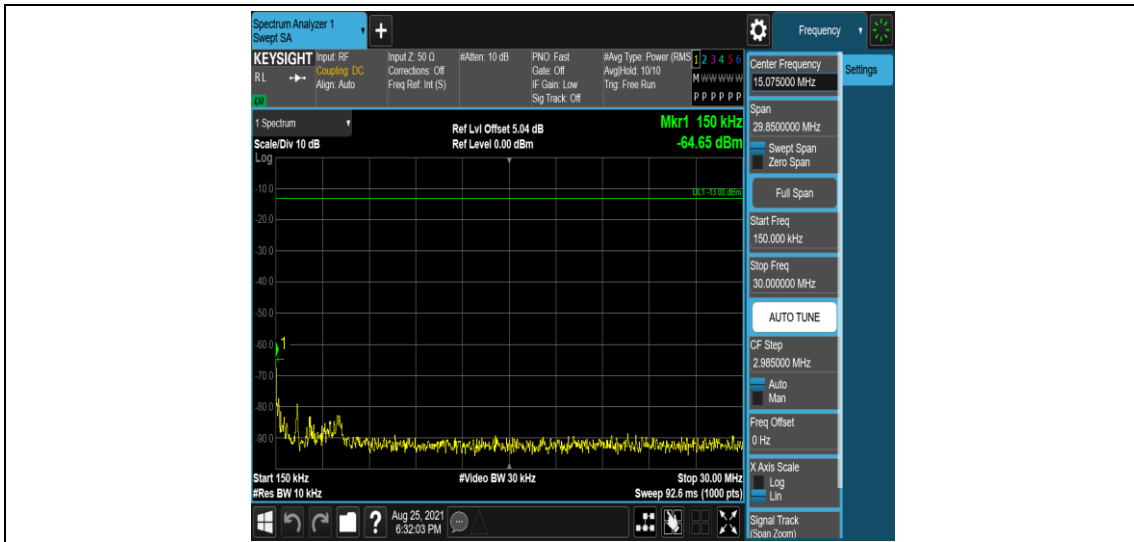

Band5-3MHz-16QAM-20525-1RB#0-Range2:0.15~30MHz

Band5-3MHz-16QAM-20525-1RB#0-Range3:30~1000MHz

Band5-3MHz-16QAM-20525-1RB#0-Range4:1000~10000MHz

Band5-3MHz-16QAM-20635-1RB#0-Range1:0.009~0.15MHz

Band5-3MHz-16QAM-20635-1RB#0-Range2:0.15~30MHz

Band5-3MHz-16QAM-20635-1RB#0-Range3:30~1000MHz

Band5-3MHz-16QAM-20635-1RB#0-Range4:1000~10000MHz

Band5-5MHz-QPSK-20425-1RB#0-Range1:0.009~0.15MHz

Band5-5MHz-QPSK-20425-1RB#0-Range2:0.15~30MHz

Band5-5MHz-QPSK-20425-1RB#0-Range3:30~1000MHz

Band5-5MHz-QPSK-20425-1RB#0-Range4:1000~10000MHz

Band5-5MHz-QPSK-20525-1RB#0-Range1:0.009~0.15MHz

Band5-5MHz-QPSK-20525-1RB#0-Range2:0.15~30MHz

Band5-5MHz-QPSK-20525-1RB#0-Range3:30~1000MHz

Band5-5MHz-QPSK-20525-1RB#0-Range4:1000~10000MHz