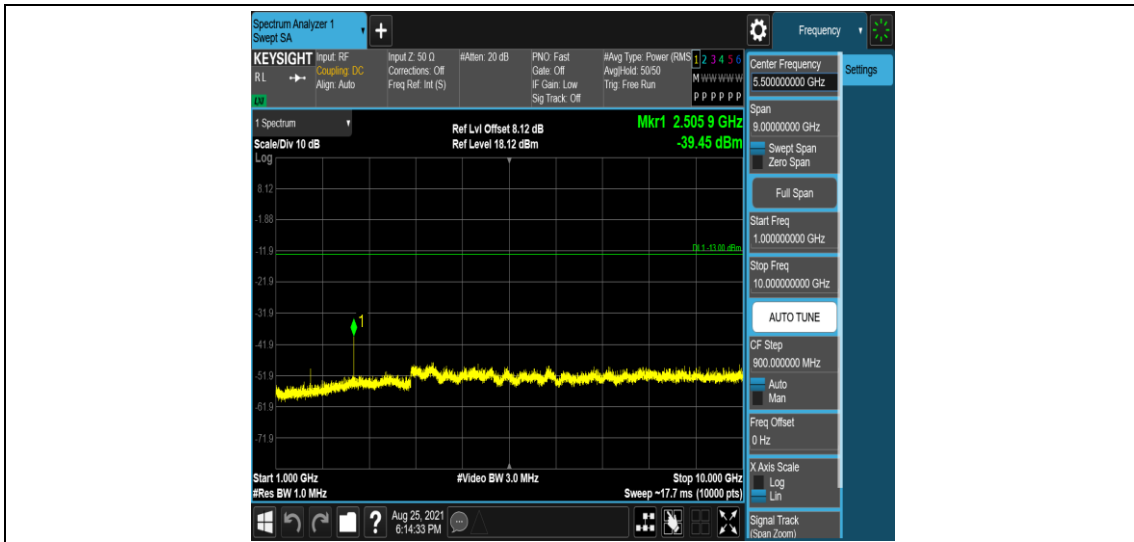

Band5-3MHz-QPSK-20525-1RB#0-Range4:1000~10000MHz

Band5-3MHz-QPSK-20635-1RB#0-Range1:0.009~0.15MHz

Band5-3MHz-QPSK-20635-1RB#0-Range2:0.15~30MHz

Band5-3MHz-QPSK-20635-1RB#0-Range3:30~1000MHz

Band5-3MHz-QPSK-20635-1RB#0-Range4:1000~10000MHz

Band5-3MHz-16QAM-20415-1RB#0-Range1:0.009~0.15MHz

Band5-3MHz-16QAM-20415-1RB#0-Range2:0.15~30MHz

Band5-3MHz-16QAM-20415-1RB#0-Range3:30~1000MHz

Band5-3MHz-16QAM-20415-1RB#0-Range4:1000~10000MHz

Band5-3MHz-16QAM-20525-1RB#0-Range1:0.009~0.15MHz

Band5-3MHz-16QAM-20525-1RB#0-Range2:0.15~30MHz

Band5-3MHz-16QAM-20525-1RB#0-Range3:30~1000MHz

Band5-3MHz-16QAM-20525-1RB#0-Range4:1000~10000MHz

Band5-3MHz-16QAM-20635-1RB#0-Range1:0.009~0.15MHz

Band5-3MHz-16QAM-20635-1RB#0-Range2:0.15~30MHz