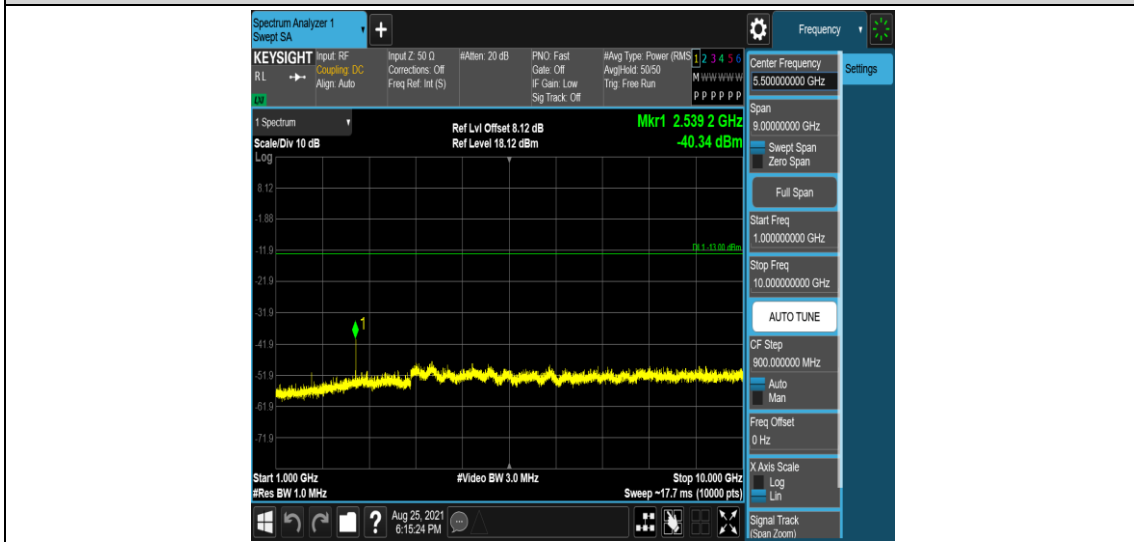

Band5-3MHz-QPSK-20525-1RB#0-Range4:1000~10000MHz

Band5-3MHz-QPSK-20635-1RB#0-Range1:0.009~0.15MHz

Band5-3MHz-QPSK-20635-1RB#0-Range2:0.15~30MHz

Band5-3MHz-QPSK-20635-1RB#0-Range3:30~1000MHz

Band5-3MHz-QPSK-20635-1RB#0-Range4:1000~10000MHz