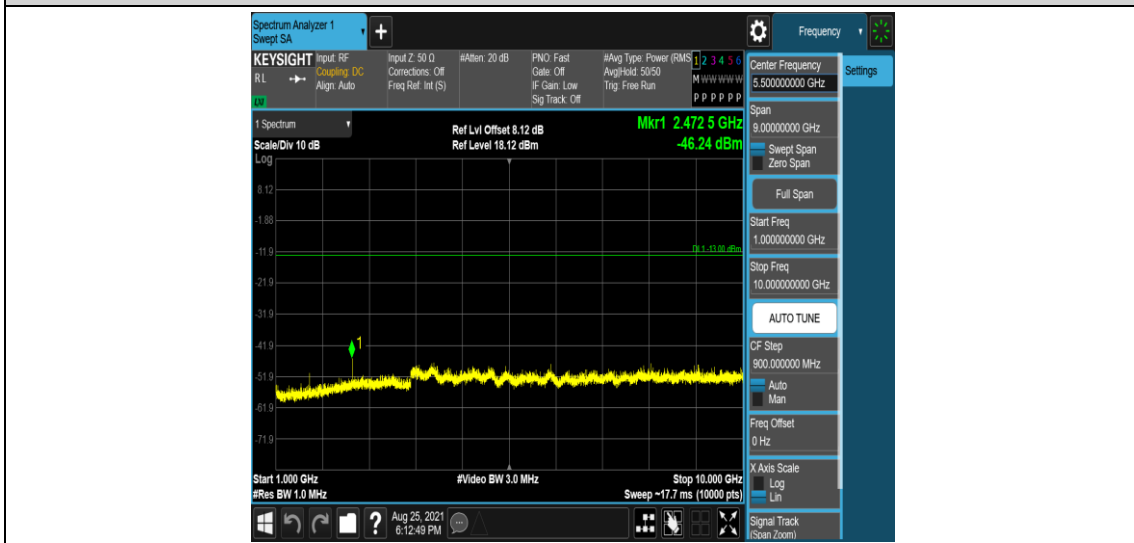

Band5-3MHz-16QAM-20415-1RB#0-Range1:0.009~0.15MHz

Band5-3MHz-16QAM-20415-1RB#0-Range2:0.15~30MHz

Band5-3MHz-16QAM-20415-1RB#0-Range3:30~1000MHz

Band5-3MHz-16QAM-20415-1RB#0-Range4:1000~10000MHz

Band5-3MHz-16QAM-20525-1RB#0-Range1:0.009~0.15MHz

Band5-3MHz-16QAM-20525-1RB#0-Range2:0.15~30MHz

Band5-3MHz-16QAM-20525-1RB#0-Range3:30~1000MHz

Band5-3MHz-16QAM-20525-1RB#0-Range4:1000~10000MHz

Band5-3MHz-16QAM-20635-1RB#0-Range1:0.009~0.15MHz

Band5-3MHz-16QAM-20635-1RB#0-Range2:0.15~30MHz