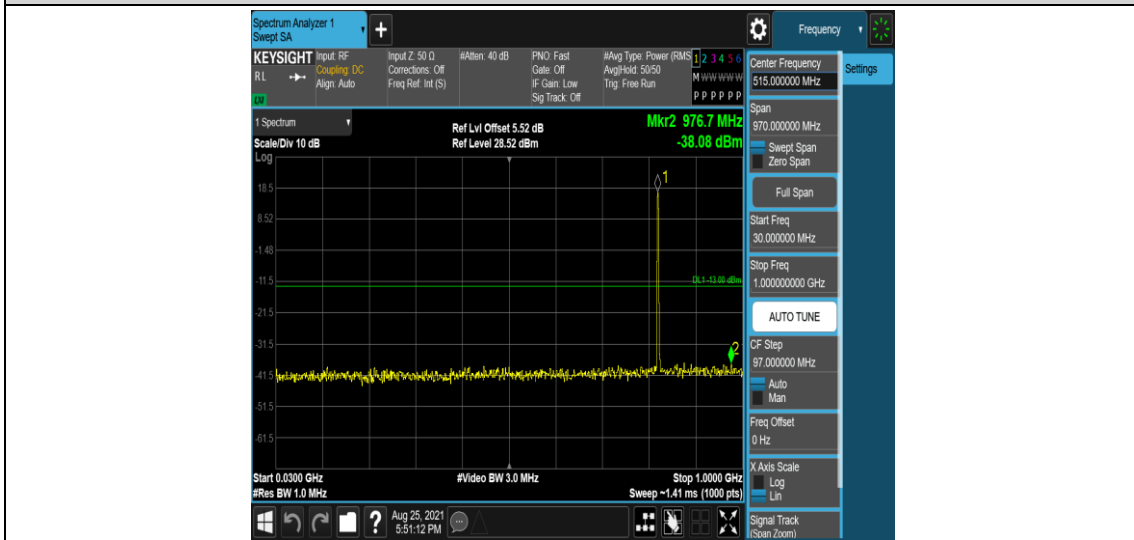

Band5-1.4MHz-QPSK-20407-1RB#0-Range3:30~1000MHz

Band5-1.4MHz-QPSK-20407-1RB#0-Range4:1000~10000MHz