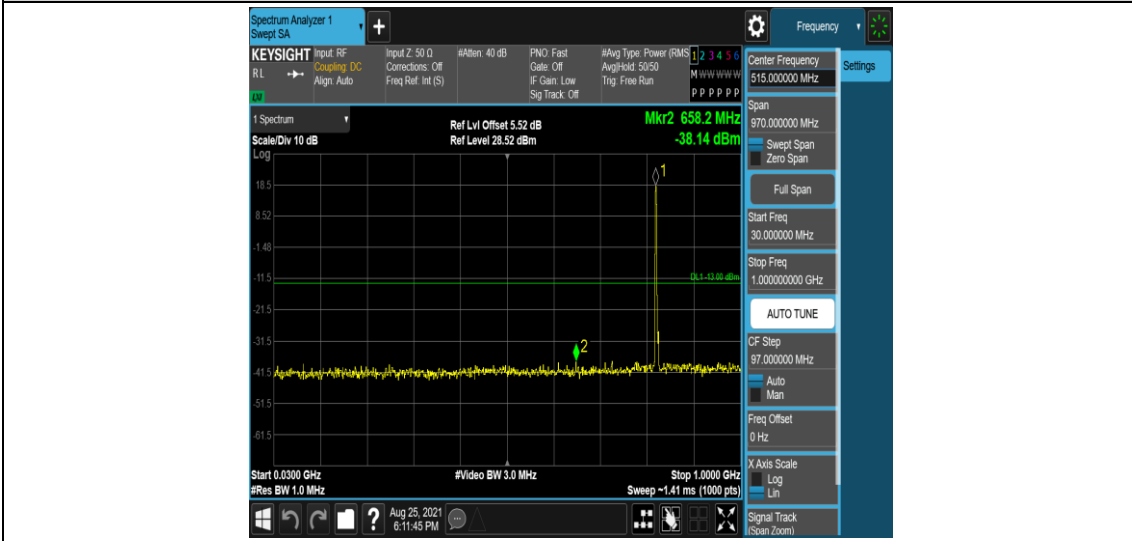

Band5-3MHz-QPSK-20415-1RB#0-Range3:30~1000MHz

Band5-3MHz-QPSK-20415-1RB#0-Range4:1000~10000MHz