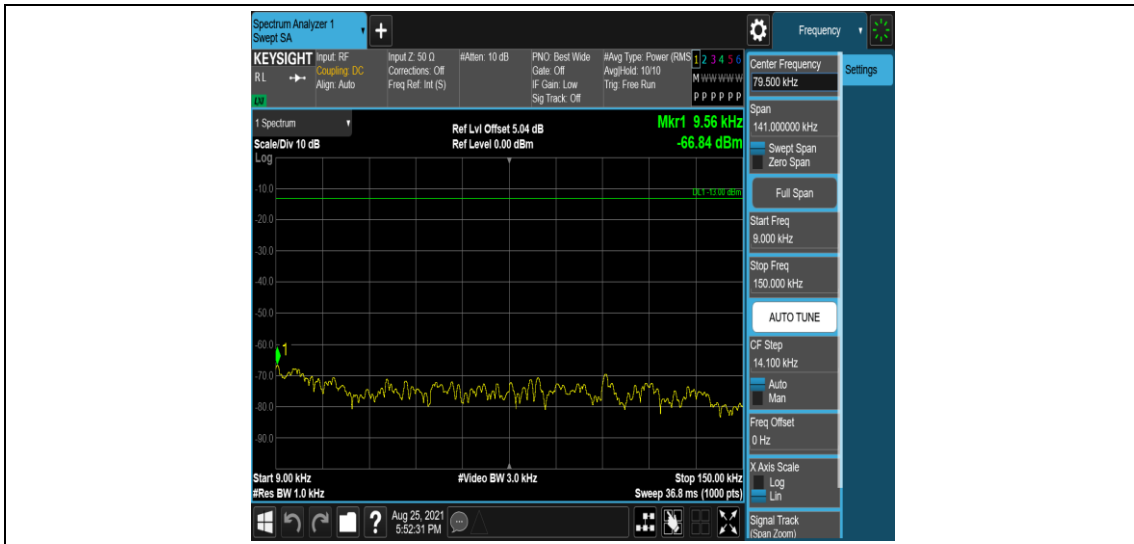

Band5	10MHz	QPSK	20525	1RB#0	Range1:0.009~0.15MHz	PASS
Band5	10MHz	QPSK	20525	1RB#0	Range2:0.15~30MHz	PASS
Band5	10MHz	QPSK	20525	1RB#0	Range3:30~1000MHz	PASS
Band5	10MHz	QPSK	20525	1RB#0	Range4:1000~10000MHz	PASS
Band5	10MHz	QPSK	20600	1RB#0	Range1:0.009~0.15MHz	PASS
Band5	10MHz	QPSK	20600	1RB#0	Range2:0.15~30MHz	PASS
Band5	10MHz	QPSK	20600	1RB#0	Range3:30~1000MHz	PASS
Band5	10MHz	QPSK	20600	1RB#0	Range4:1000~10000MHz	PASS
Band5	10MHz	16QAM	20450	1RB#0	Range1:0.009~0.15MHz	PASS
Band5	10MHz	16QAM	20450	1RB#0	Range2:0.15~30MHz	PASS
Band5	10MHz	16QAM	20450	1RB#0	Range3:30~1000MHz	PASS
Band5	10MHz	16QAM	20450	1RB#0	Range4:1000~10000MHz	PASS
Band5	10MHz	16QAM	20525	1RB#0	Range1:0.009~0.15MHz	PASS
Band5	10MHz	16QAM	20525	1RB#0	Range2:0.15~30MHz	PASS
Band5	10MHz	16QAM	20525	1RB#0	Range3:30~1000MHz	PASS
Band5	10MHz	16QAM	20525	1RB#0	Range4:1000~10000MHz	PASS
Band5	10MHz	16QAM	20600	1RB#0	Range1:0.009~0.15MHz	PASS
Band5	10MHz	16QAM	20600	1RB#0	Range2:0.15~30MHz	PASS
Band5	10MHz	16QAM	20600	1RB#0	Range3:30~1000MHz	PASS
Band5	10MHz	16QAM	20600	1RB#0	Range4:1000~10000MHz	PASS

Test Graphs

Band5-1.4MHz-QPSK-20407-1RB#0-Range3:30~1000MHz

Band5-1.4MHz-QPSK-20407-1RB#0-Range4:1000~10000MHz

Band5-1.4MHz-QPSK-20525-1RB#0-Range1:0.009~0.15MHz

Band5-1.4MHz-QPSK-20525-1RB#0-Range2:0.15~30MHz

Band5-1.4MHz-QPSK-20525-1RB#0-Range3:30~1000MHz

Band5-1.4MHz-QPSK-20525-1RB#0-Range4:1000~10000MHz

Band5-1.4MHz-QPSK-20643-1RB#0-Range1:0.009~0.15MHz

Band5-1.4MHz-QPSK-20643-1RB#0-Range2:0.15~30MHz

Band5-1.4MHz-QPSK-20643-1RB#0-Range3:30~1000MHz