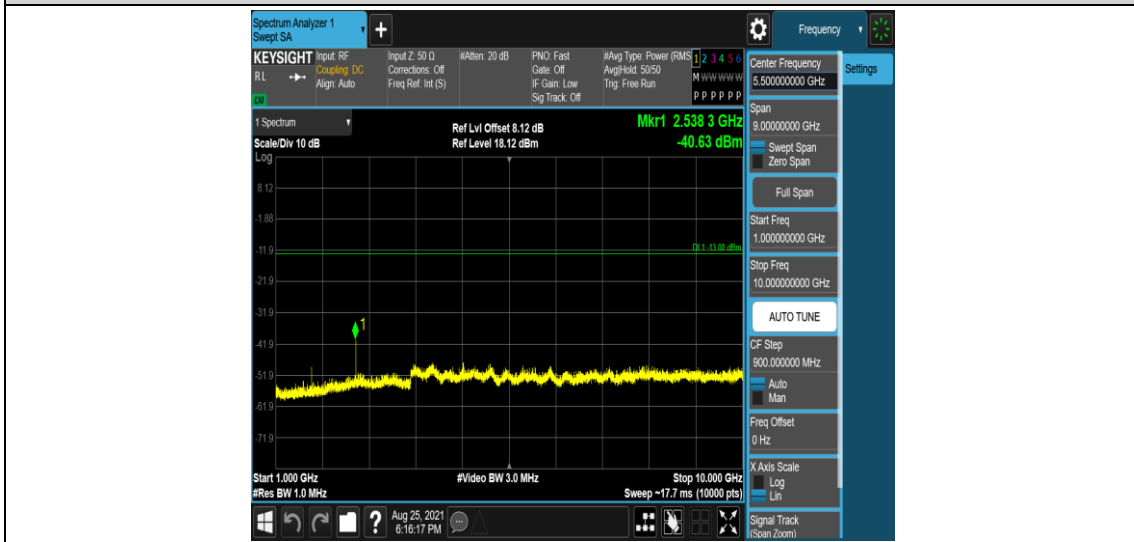

Band5-3MHz-16QAM-20525-1RB#0-Range2:0.15~30MHz

Band5-3MHz-16QAM-20525-1RB#0-Range3:30~1000MHz

Band5-3MHz-16QAM-20525-1RB#0-Range4:1000~10000MHz

Band5-3MHz-16QAM-20635-1RB#0-Range1:0.009~0.15MHz

Band5-3MHz-16QAM-20635-1RB#0-Range2:0.15~30MHz

Band5-3MHz-16QAM-20635-1RB#0-Range3:30~1000MHz

Band5-3MHz-16QAM-20635-1RB#0-Range4:1000~10000MHz

Band5-5MHz-QPSK-20425-1RB#0-Range1:0.009~0.15MHz

Band5-5MHz-QPSK-20425-1RB#0-Range2:0.15~30MHz

Band5-5MHz-QPSK-20425-1RB#0-Range3:30~1000MHz