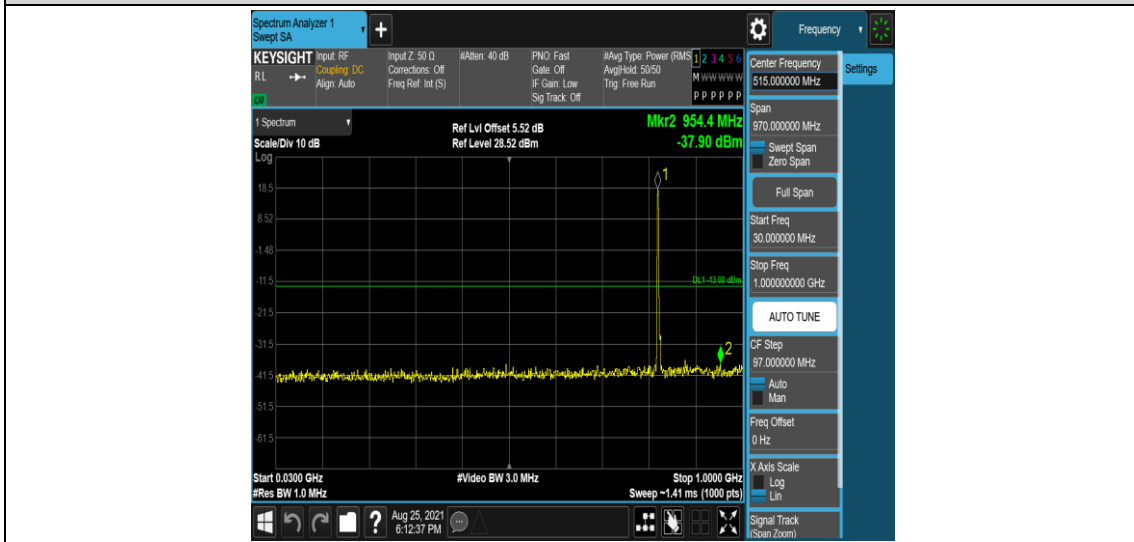

Band5-3MHz-16QAM-20415-1RB#0-Range3:30~1000MHz

Band5-3MHz-16QAM-20415-1RB#0-Range4:1000~10000MHz