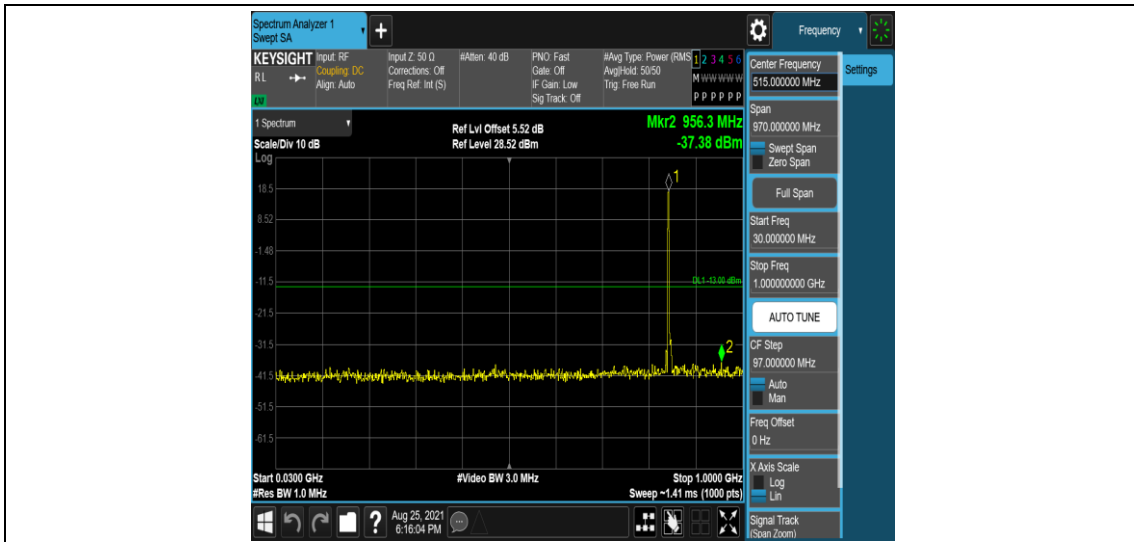

Band5-3MHz-16QAM-20525-1RB#0-Range2:0.15~30MHz

Band5-3MHz-16QAM-20525-1RB#0-Range3:30~1000MHz

Band5-3MHz-16QAM-20525-1RB#0-Range4:1000~10000MHz

Band5-3MHz-16QAM-20635-1RB#0-Range1:0.009~0.15MHz

Band5-3MHz-16QAM-20635-1RB#0-Range2:0.15~30MHz

Band5-3MHz-16QAM-20635-1RB#0-Range3:30~1000MHz

Band5-3MHz-16QAM-20635-1RB#0-Range4:1000~10000MHz

Band5-5MHz-QPSK-20425-1RB#0-Range1:0.009~0.15MHz

Band5-5MHz-QPSK-20425-1RB#0-Range2:0.15~30MHz

Band5-5MHz-QPSK-20425-1RB#0-Range3:30~1000MHz