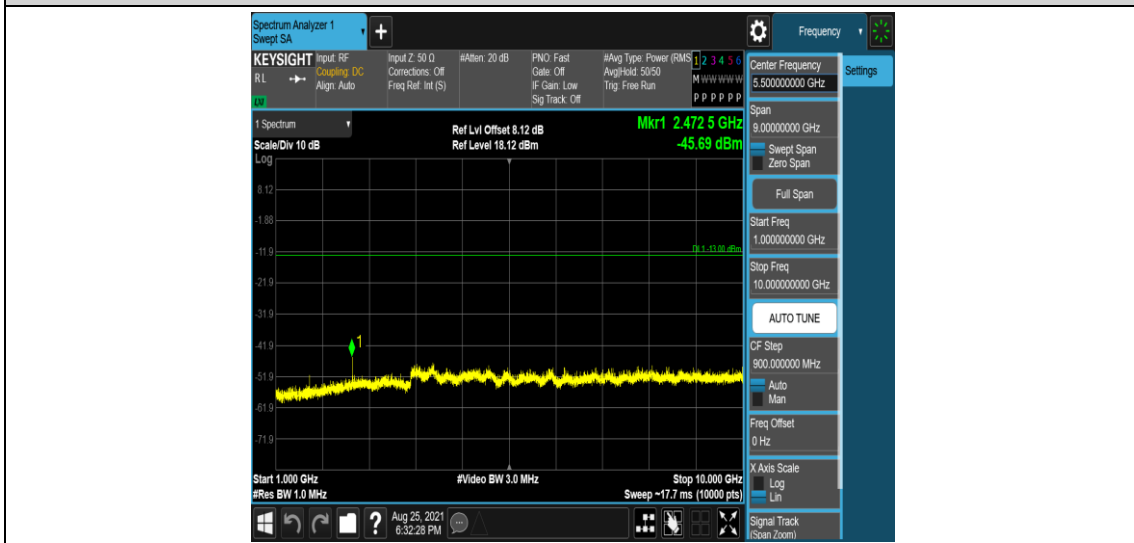

Band5-3MHz-16QAM-20635-1RB#0-Range3:30~1000MHz

Band5-3MHz-16QAM-20635-1RB#0-Range4:1000~10000MHz

Band5-5MHz-QPSK-20425-1RB#0-Range1:0.009~0.15MHz

Band5-5MHz-QPSK-20425-1RB#0-Range2:0.15~30MHz

Band5-5MHz-QPSK-20425-1RB#0-Range3:30~1000MHz

Band5-5MHz-QPSK-20425-1RB#0-Range4:1000~10000MHz

Band5-5MHz-QPSK-20525-1RB#0-Range1:0.009~0.15MHz

Band5-5MHz-QPSK-20525-1RB#0-Range2:0.15~30MHz

Band5-5MHz-QPSK-20525-1RB#0-Range3:30~1000MHz

Band5-5MHz-QPSK-20525-1RB#0-Range4:1000~10000MHz