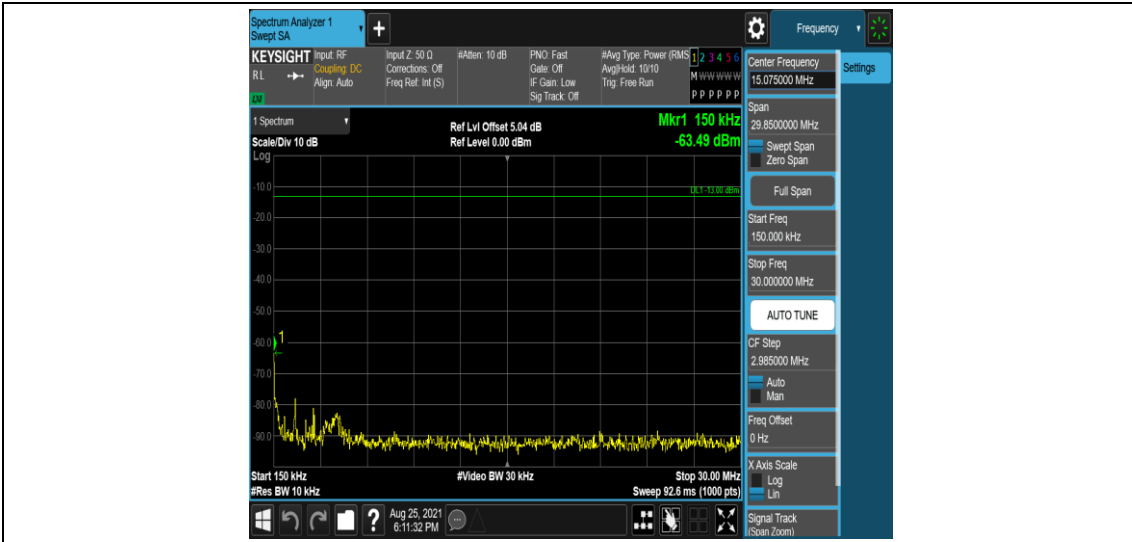

Band5-1.4MHz-16QAM-20525-1RB#0-Range1:0.009~0.15MHz

Band5-1.4MHz-16QAM-20525-1RB#0-Range2:0.15~30MHz

Band5-1.4MHz-16QAM-20525-1RB#0-Range3:30~1000MHz

Band5-1.4MHz-16QAM-20525-1RB#0-Range4:1000~10000MHz

Band5-1.4MHz-16QAM-20643-1RB#0-Range1:0.009~0.15MHz

Band5-1.4MHz-16QAM-20643-1RB#0-Range2:0.15~30MHz

Band5-1.4MHz-16QAM-20643-1RB#0-Range3:30~1000MHz

Band5-1.4MHz-16QAM-20643-1RB#0-Range4:1000~10000MHz

Band5-3MHz-QPSK-20415-1RB#0-Range1:0.009~0.15MHz

Band5-3MHz-QPSK-20415-1RB#0-Range2:0.15~30MHz

Band5-3MHz-QPSK-20415-1RB#0-Range3:30~1000MHz

Band5-3MHz-QPSK-20415-1RB#0-Range4:1000~10000MHz

Band5-3MHz-QPSK-20525-1RB#0-Range1:0.009~0.15MHz

Band5-3MHz-QPSK-20525-1RB#0-Range2:0.15~30MHz

Band5-3MHz-QPSK-20525-1RB#0-Range3:30~1000MHz