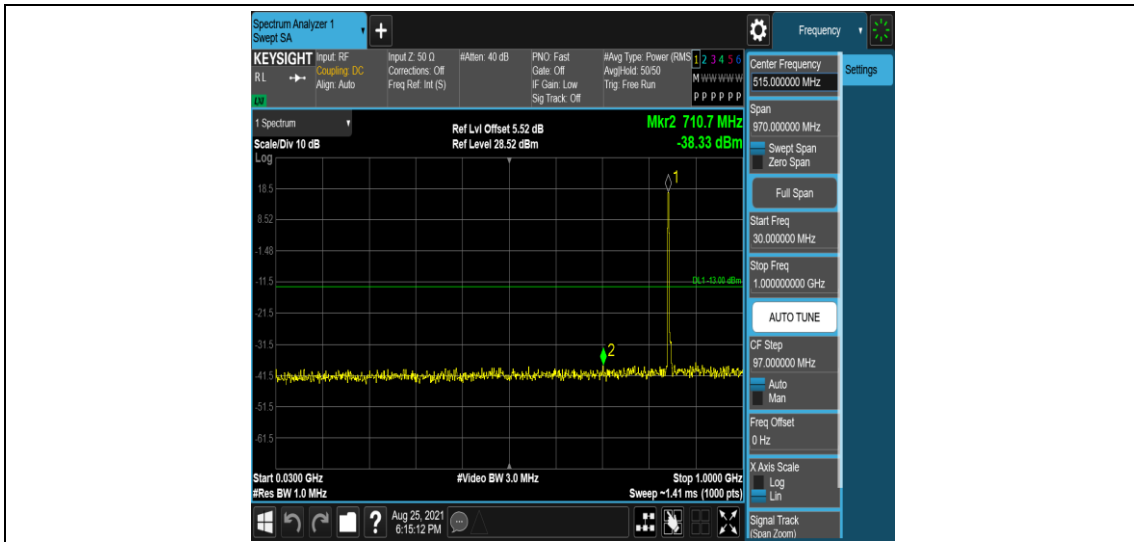

Band5-3MHz-QPSK-20525-1RB#0-Range4:1000~10000MHz

Band5-3MHz-QPSK-20635-1RB#0-Range1:0.009~0.15MHz

Band5-3MHz-QPSK-20635-1RB#0-Range2:0.15~30MHz

Band5-3MHz-QPSK-20635-1RB#0-Range3:30~1000MHz

Band5-3MHz-QPSK-20635-1RB#0-Range4:1000~10000MHz

Band5-3MHz-16QAM-20415-1RB#0-Range1:0.009~0.15MHz

Band5-3MHz-16QAM-20415-1RB#0-Range2:0.15~30MHz

Band5-3MHz-16QAM-20415-1RB#0-Range3:30~1000MHz

Band5-3MHz-16QAM-20415-1RB#0-Range4:1000~10000MHz

Band5-3MHz-16QAM-20525-1RB#0-Range1:0.009~0.15MHz