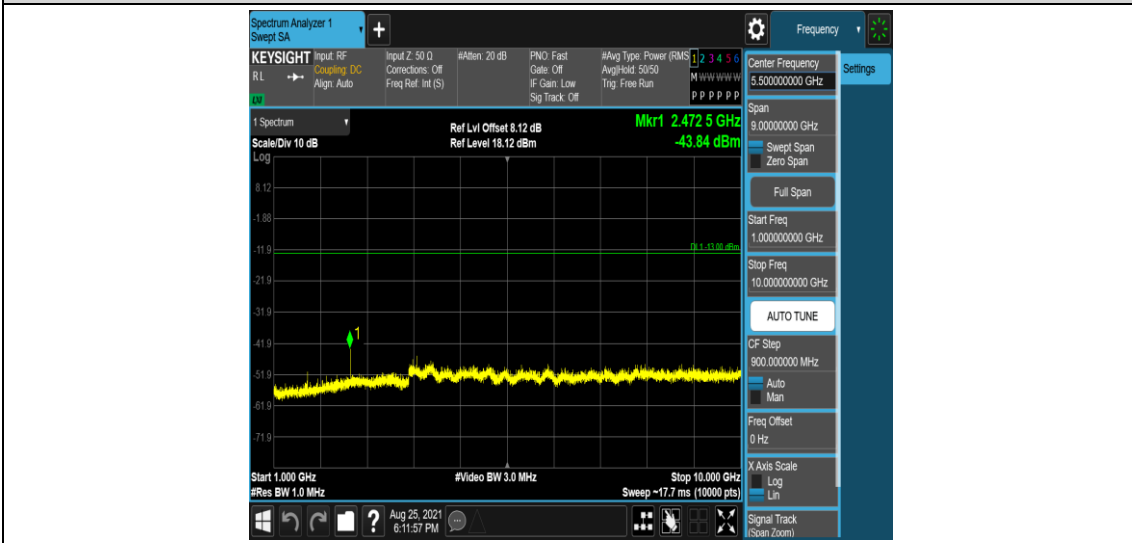

Band5-1.4MHz-16QAM-20643-1RB#0-Range2:0.15~30MHz

Band5-1.4MHz-16QAM-20643-1RB#0-Range3:30~1000MHz

Band5-1.4MHz-16QAM-20643-1RB#0-Range4:1000~10000MHz

Band5-3MHz-QPSK-20415-1RB#0-Range1:0.009~0.15MHz

Band5-3MHz-QPSK-20415-1RB#0-Range2:0.15~30MHz

Band5-3MHz-QPSK-20415-1RB#0-Range3:30~1000MHz

Band5-3MHz-QPSK-20415-1RB#0-Range4:1000~10000MHz

Band5-3MHz-QPSK-20525-1RB#0-Range1:0.009~0.15MHz

Band5-3MHz-QPSK-20525-1RB#0-Range2:0.15~30MHz

Band5-3MHz-QPSK-20525-1RB#0-Range3:30~1000MHz