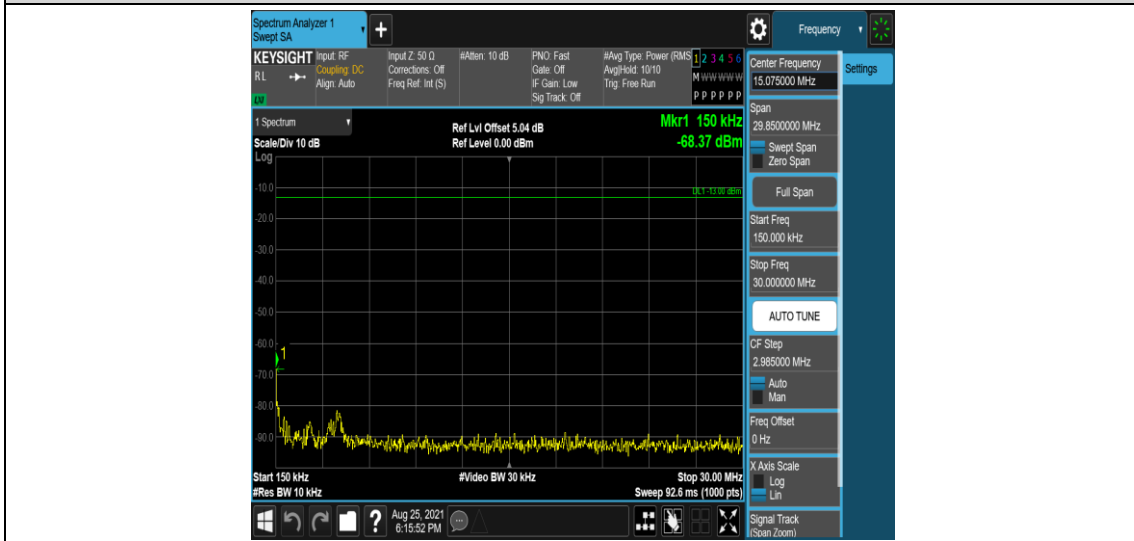

Band5-3MHz-16QAM-20525-1RB#0-Range2:0.15~30MHz

Band5-3MHz-16QAM-20525-1RB#0-Range3:30~1000MHz

Band5-3MHz-16QAM-20525-1RB#0-Range4:1000~10000MHz

Band5-3MHz-16QAM-20635-1RB#0-Range1:0.009~0.15MHz

Band5-3MHz-16QAM-20635-1RB#0-Range2:0.15~30MHz

Band5-3MHz-16QAM-20635-1RB#0-Range3:30~1000MHz

Band5-3MHz-16QAM-20635-1RB#0-Range4:1000~10000MHz

Band5-5MHz-QPSK-20425-1RB#0-Range1:0.009~0.15MHz

Band5-5MHz-QPSK-20425-1RB#0-Range2:0.15~30MHz

Band5-5MHz-QPSK-20425-1RB#0-Range3:30~1000MHz