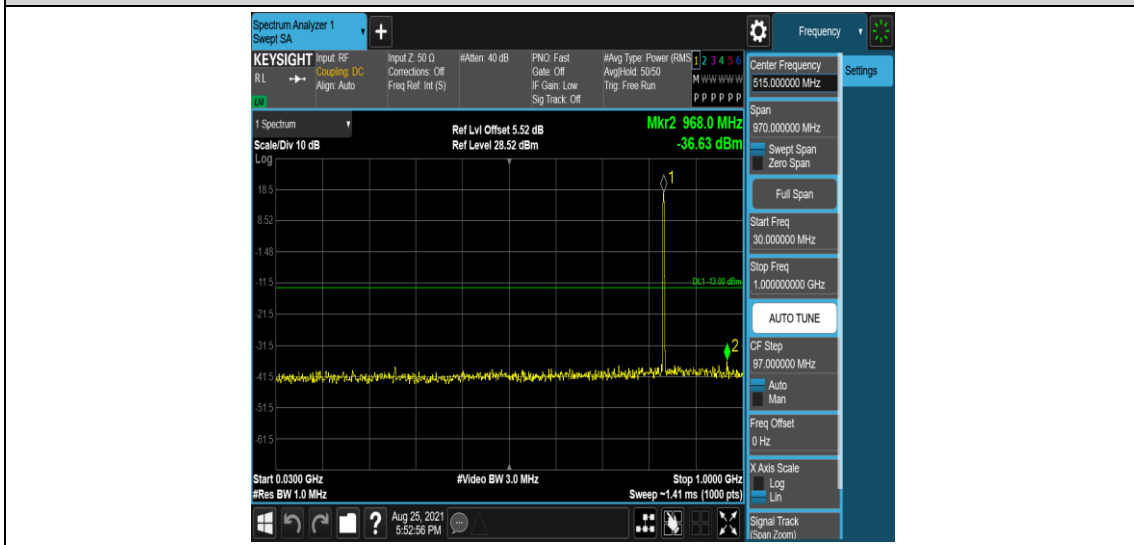

Test Graphs

Band5-1.4MHz-QPSK-20407-1RB#0-Range3:30~1000MHz

Band5-1.4MHz-QPSK-20407-1RB#0-Range4:1000~10000MHz

Band5-1.4MHz-QPSK-20525-1RB#0-Range1:0.009~0.15MHz

Band5-1.4MHz-QPSK-20525-1RB#0-Range2:0.15~30MHz

Band5-1.4MHz-QPSK-20525-1RB#0-Range3:30~1000MHz

Band5-1.4MHz-QPSK-20525-1RB#0-Range4:1000~10000MHz

Band5-1.4MHz-QPSK-20643-1RB#0-Range1:0.009~0.15MHz

Band5-1.4MHz-QPSK-20643-1RB#0-Range2:0.15~30MHz

Band5-1.4MHz-QPSK-20643-1RB#0-Range3:30~1000MHz