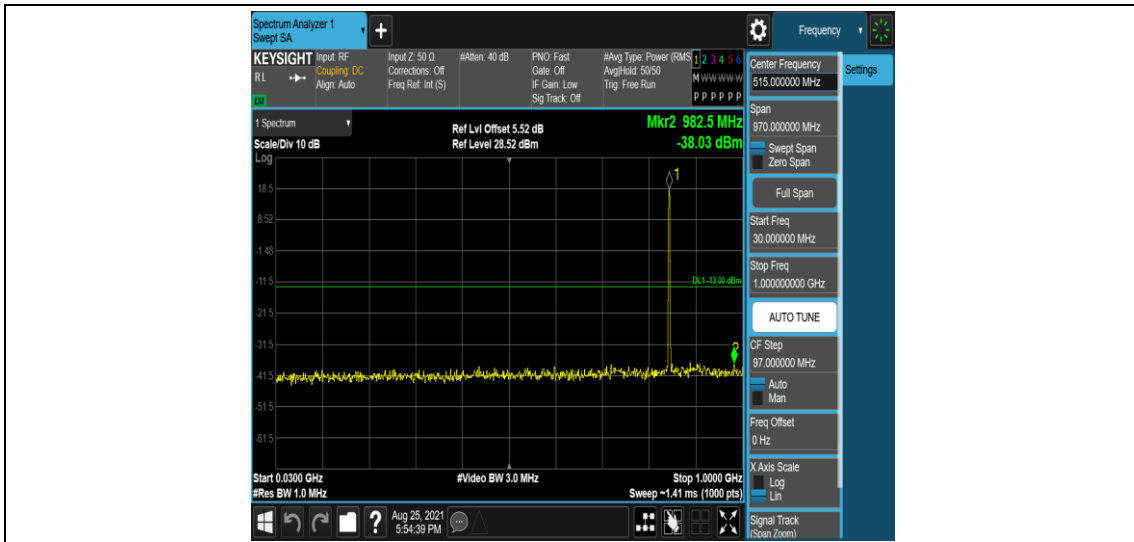

Band5-1.4MHz-QPSK-20525-1RB#0-Range3:30~1000MHz

Band5-1.4MHz-QPSK-20525-1RB#0-Range4:1000~10000MHz

Band5-1.4MHz-QPSK-20643-1RB#0-Range1:0.009~0.15MHz

Band5-1.4MHz-QPSK-20643-1RB#0-Range2:0.15~30MHz

Band5-1.4MHz-QPSK-20643-1RB#0-Range3:30~1000MHz