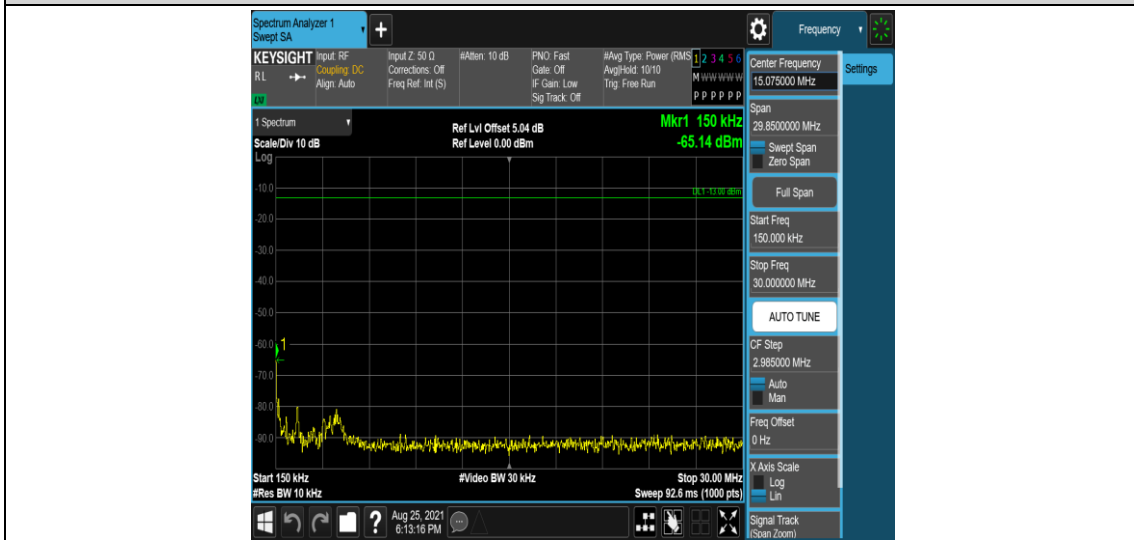

Band5-1.4MHz-16QAM-20643-1RB#0-Range2:0.15~30MHz

Band5-1.4MHz-16QAM-20643-1RB#0-Range3:30~1000MHz

Band5-1.4MHz-16QAM-20643-1RB#0-Range4:1000~10000MHz

Band5-3MHz-QPSK-20415-1RB#0-Range1:0.009~0.15MHz

Band5-3MHz-QPSK-20415-1RB#0-Range2:0.15~30MHz

Band5-3MHz-QPSK-20415-1RB#0-Range3:30~1000MHz

Band5-3MHz-QPSK-20415-1RB#0-Range4:1000~10000MHz

Band5-3MHz-QPSK-20525-1RB#0-Range1:0.009~0.15MHz

Band5-3MHz-QPSK-20525-1RB#0-Range2:0.15~30MHz

Band5-3MHz-QPSK-20525-1RB#0-Range3:30~1000MHz

Band5-3MHz-QPSK-20525-1RB#0-Range4:1000~10000MHz

Band5-3MHz-QPSK-20635-1RB#0-Range1:0.009~0.15MHz

Band5-3MHz-QPSK-20635-1RB#0-Range2:0.15~30MHz

Band5-3MHz-QPSK-20635-1RB#0-Range3:30~1000MHz

Band5-3MHz-QPSK-20635-1RB#0-Range4:1000~10000MHz