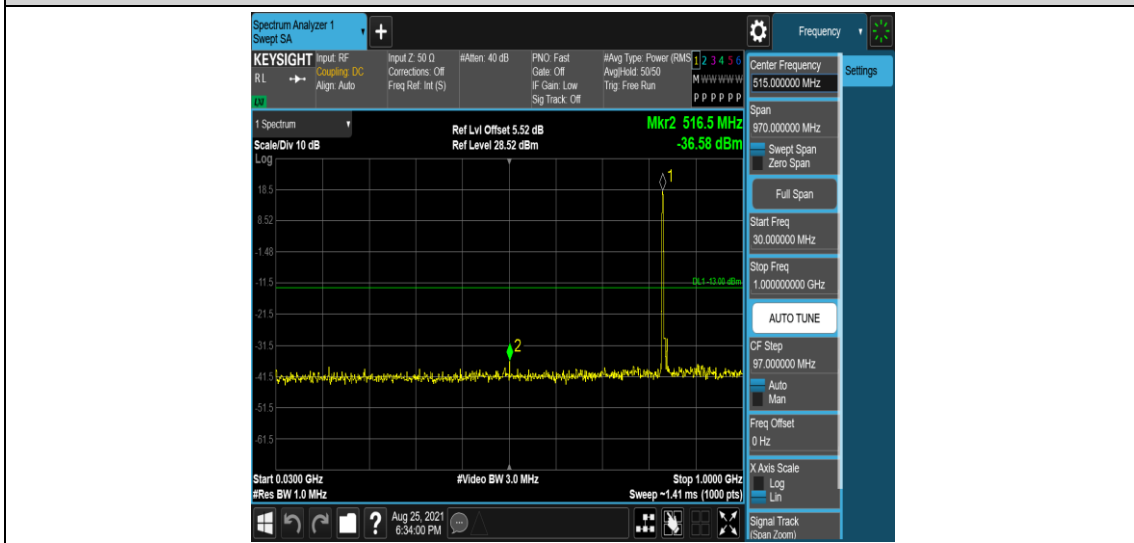

Band5-5MHz-QPSK-20425-1RB#0-Range4:1000~10000MHz

Band5-5MHz-QPSK-20525-1RB#0-Range1:0.009~0.15MHz

Band5-5MHz-QPSK-20525-1RB#0-Range2:0.15~30MHz

Band5-5MHz-QPSK-20525-1RB#0-Range3:30~1000MHz

Band5-5MHz-QPSK-20525-1RB#0-Range4:1000~10000MHz