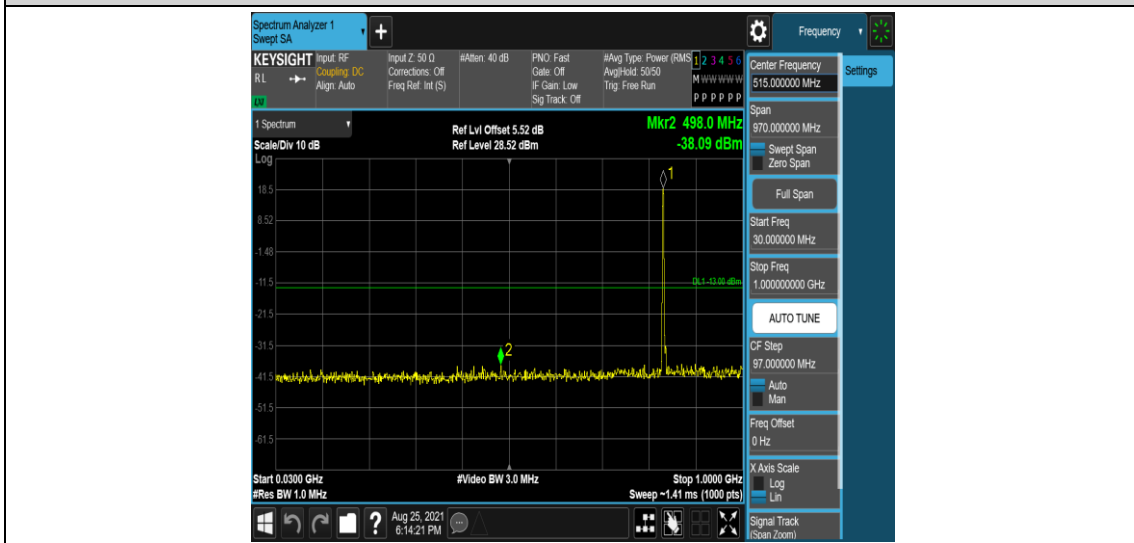

Band5-3MHz-16QAM-20525-1RB#0-Range3:30~1000MHz

Band5-3MHz-16QAM-20525-1RB#0-Range4:1000~10000MHz