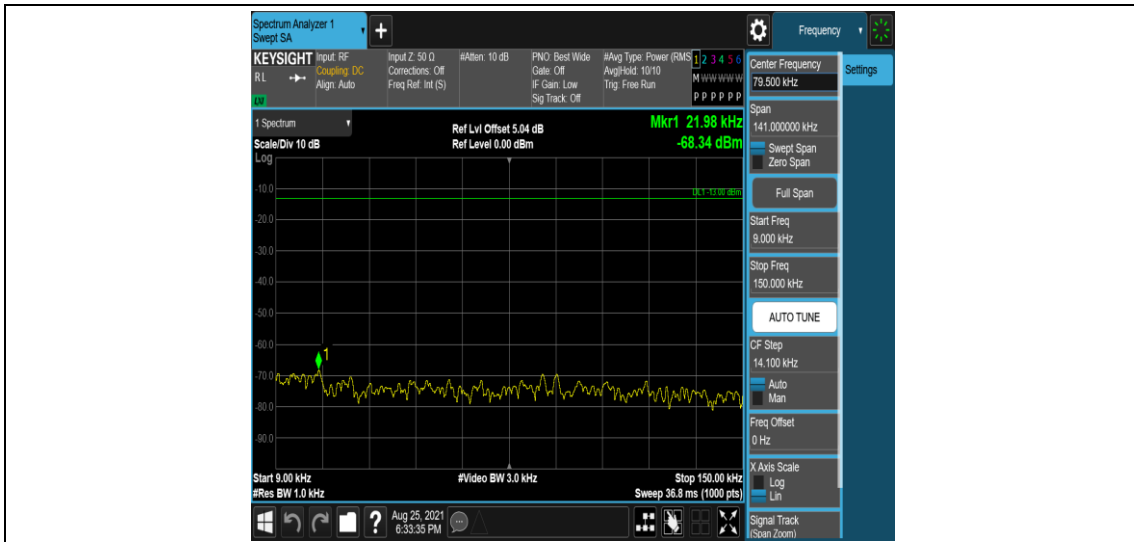

Band5-3MHz-16QAM-20635-1RB#0-Range3:30~1000MHz

Band5-3MHz-16QAM-20635-1RB#0-Range4:1000~10000MHz

Band5-5MHz-QPSK-20425-1RB#0-Range1:0.009~0.15MHz

Band5-5MHz-QPSK-20425-1RB#0-Range2:0.15~30MHz

Band5-5MHz-QPSK-20425-1RB#0-Range3:30~1000MHz

Band5-5MHz-QPSK-20425-1RB#0-Range4:1000~10000MHz

Band5-5MHz-QPSK-20525-1RB#0-Range1:0.009~0.15MHz

Band5-5MHz-QPSK-20525-1RB#0-Range2:0.15~30MHz

Band5-5MHz-QPSK-20525-1RB#0-Range3:30~1000MHz

Band5-5MHz-QPSK-20525-1RB#0-Range4:1000~10000MHz