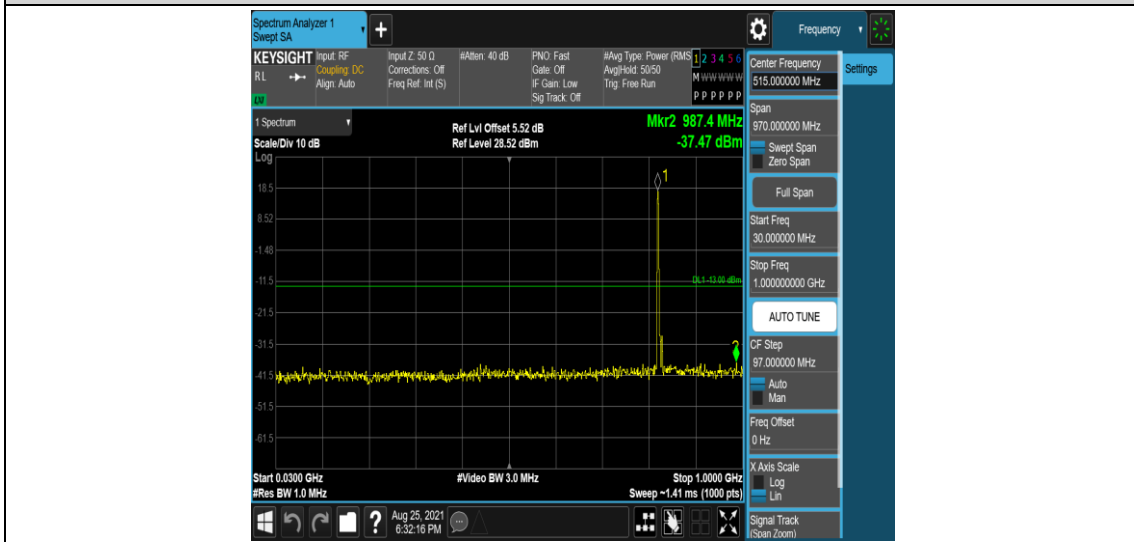

Band5-3MHz-16QAM-20635-1RB#0-Range3:30~1000MHz

Band5-3MHz-16QAM-20635-1RB#0-Range4:1000~10000MHz

Band5-5MHz-QPSK-20425-1RB#0-Range1:0.009~0.15MHz

Band5-5MHz-QPSK-20425-1RB#0-Range2:0.15~30MHz

Band5-5MHz-QPSK-20425-1RB#0-Range3:30~1000MHz

Band5-5MHz-QPSK-20425-1RB#0-Range4:1000~10000MHz

Band5-5MHz-QPSK-20525-1RB#0-Range1:0.009~0.15MHz

Band5-5MHz-QPSK-20525-1RB#0-Range2:0.15~30MHz

Band5-5MHz-QPSK-20525-1RB#0-Range3:30~1000MHz

Band5-5MHz-QPSK-20525-1RB#0-Range4:1000~10000MHz