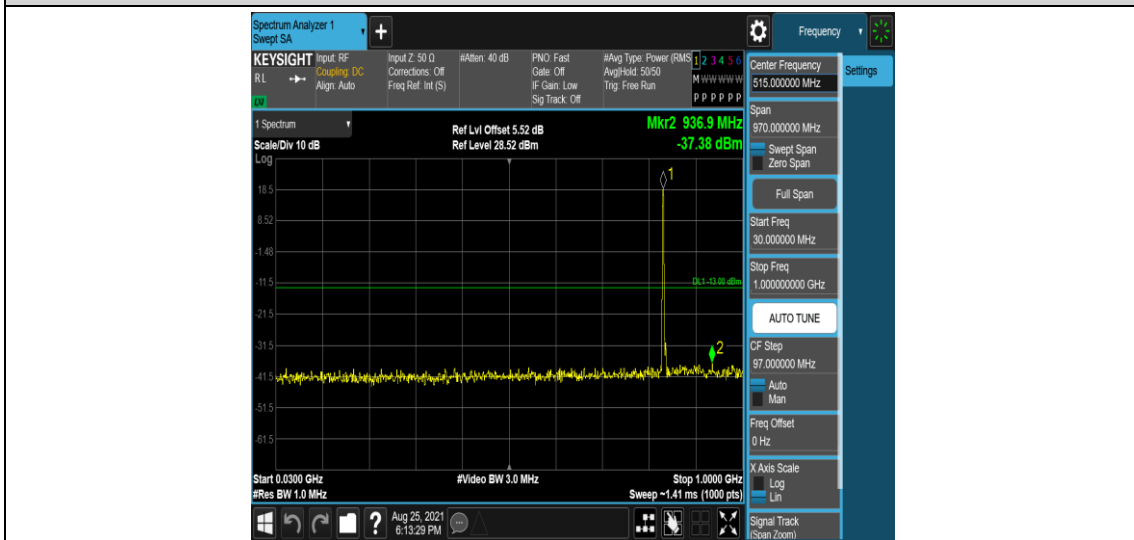

Band5-3MHz-QPSK-20415-1RB#0-Range3:30~1000MHz

Band5-3MHz-QPSK-20415-1RB#0-Range4:1000~10000MHz

Band5-3MHz-QPSK-20525-1RB#0-Range1:0.009~0.15MHz

Band5-3MHz-QPSK-20525-1RB#0-Range2:0.15~30MHz

Band5-3MHz-QPSK-20525-1RB#0-Range3:30~1000MHz

Band5-3MHz-QPSK-20525-1RB#0-Range4:1000~10000MHz

Band5-3MHz-QPSK-20635-1RB#0-Range1:0.009~0.15MHz

Band5-3MHz-QPSK-20635-1RB#0-Range2:0.15~30MHz

Band5-3MHz-QPSK-20635-1RB#0-Range3:30~1000MHz

Band5-3MHz-QPSK-20635-1RB#0-Range4:1000~10000MHz