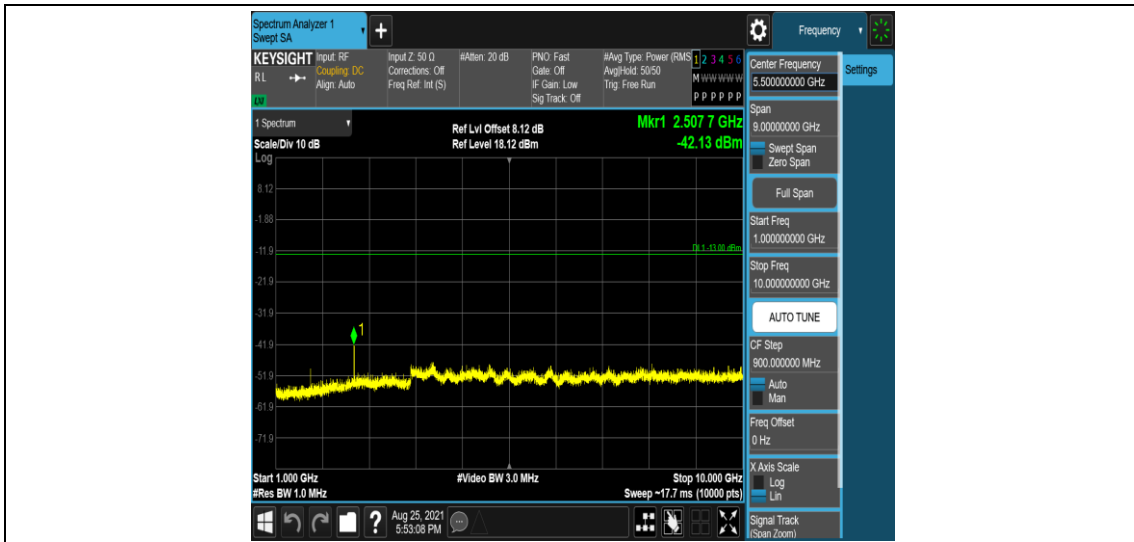

Test Graphs

Band5-1.4MHz-QPSK-20407-1RB#0-Range3:30~1000MHz

Band5-1.4MHz-QPSK-20407-1RB#0-Range4:1000~10000MHz

Band5-1.4MHz-QPSK-20525-1RB#0-Range1:0.009~0.15MHz

Band5-1.4MHz-QPSK-20525-1RB#0-Range2:0.15~30MHz

Band5-1.4MHz-QPSK-20525-1RB#0-Range3:30~1000MHz

Band5-1.4MHz-QPSK-20525-1RB#0-Range4:1000~10000MHz

Band5-1.4MHz-QPSK-20643-1RB#0-Range1:0.009~0.15MHz

Band5-1.4MHz-QPSK-20643-1RB#0-Range2:0.15~30MHz

Band5-1.4MHz-QPSK-20643-1RB#0-Range3:30~1000MHz