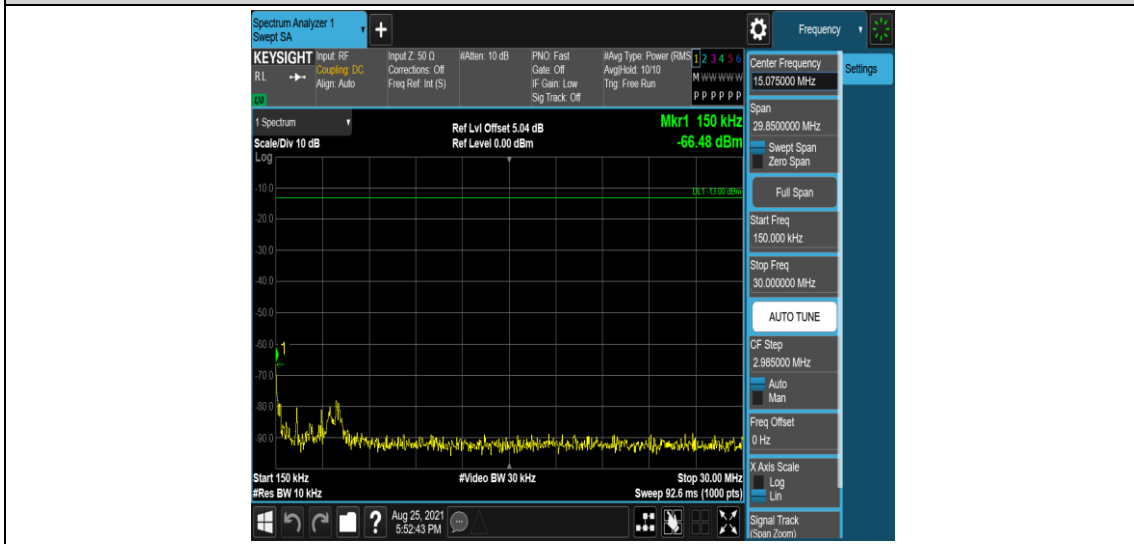

Band5	10MHz	QPSK	20525	1RB#0	Range1:0.009~0.15MHz	PASS
Band5	10MHz	QPSK	20525	1RB#0	Range2:0.15~30MHz	PASS
Band5	10MHz	QPSK	20525	1RB#0	Range3:30~1000MHz	PASS
Band5	10MHz	QPSK	20525	1RB#0	Range4:1000~10000MHz	PASS
Band5	10MHz	QPSK	20600	1RB#0	Range1:0.009~0.15MHz	PASS
Band5	10MHz	QPSK	20600	1RB#0	Range2:0.15~30MHz	PASS
Band5	10MHz	QPSK	20600	1RB#0	Range3:30~1000MHz	PASS
Band5	10MHz	QPSK	20600	1RB#0	Range4:1000~10000MHz	PASS
Band5	10MHz	16QAM	20450	1RB#0	Range1:0.009~0.15MHz	PASS
Band5	10MHz	16QAM	20450	1RB#0	Range2:0.15~30MHz	PASS
Band5	10MHz	16QAM	20450	1RB#0	Range3:30~1000MHz	PASS
Band5	10MHz	16QAM	20450	1RB#0	Range4:1000~10000MHz	PASS
Band5	10MHz	16QAM	20525	1RB#0	Range1:0.009~0.15MHz	PASS
Band5	10MHz	16QAM	20525	1RB#0	Range2:0.15~30MHz	PASS
Band5	10MHz	16QAM	20525	1RB#0	Range3:30~1000MHz	PASS
Band5	10MHz	16QAM	20525	1RB#0	Range4:1000~10000MHz	PASS
Band5	10MHz	16QAM	20600	1RB#0	Range1:0.009~0.15MHz	PASS
Band5	10MHz	16QAM	20600	1RB#0	Range2:0.15~30MHz	PASS
Band5	10MHz	16QAM	20600	1RB#0	Range3:30~1000MHz	PASS
Band5	10MHz	16QAM	20600	1RB#0	Range4:1000~10000MHz	PASS

Test Graphs

Band5-1.4MHz-QPSK-20407-1RB#0-Range3:30~1000MHz

Band5-1.4MHz-QPSK-20407-1RB#0-Range4:1000~10000MHz

Band5-1.4MHz-QPSK-20525-1RB#0-Range1:0.009~0.15MHz

Band5-1.4MHz-QPSK-20525-1RB#0-Range2:0.15~30MHz

Band5-1.4MHz-QPSK-20525-1RB#0-Range3:30~1000MHz

Band5-1.4MHz-QPSK-20525-1RB#0-Range4:1000~10000MHz

Band5-1.4MHz-QPSK-20643-1RB#0-Range1:0.009~0.15MHz

Band5-1.4MHz-QPSK-20643-1RB#0-Range2:0.15~30MHz

Band5-1.4MHz-QPSK-20643-1RB#0-Range3:30~1000MHz