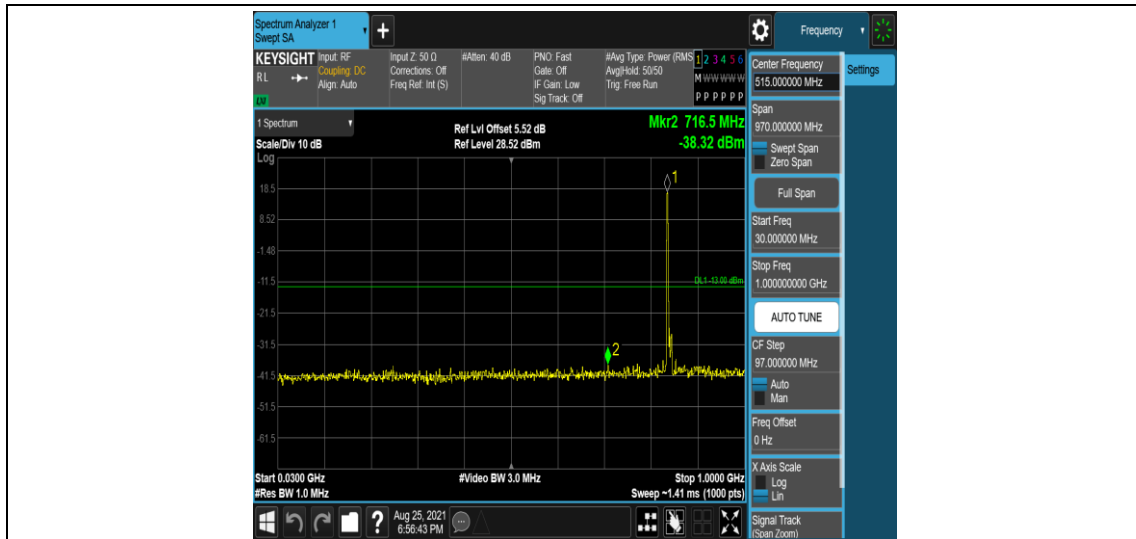

Band5-10MHz-16QAM-20525-1RB#0-Range4:1000~10000MHz

Band5-10MHz-16QAM-20600-1RB#0-Range1:0.009~0.15MHz

Band5-10MHz-16QAM-20600-1RB#0-Range2:0.15~30MHz

Band5-10MHz-16QAM-20600-1RB#0-Range3:30~1000MHz

Band5-10MHz-16QAM-20600-1RB#0-Range4:1000~10000MHz