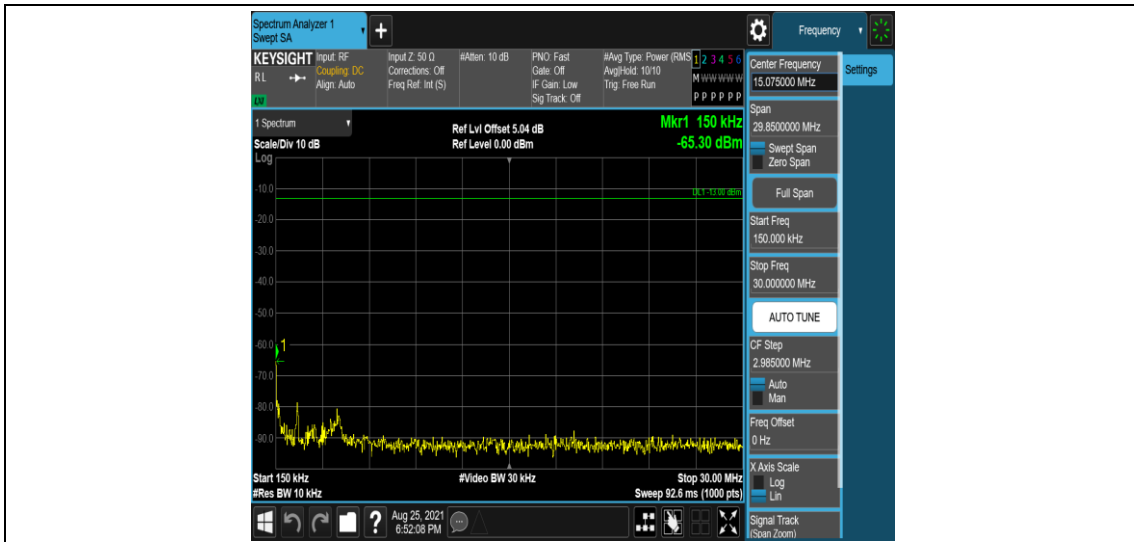

Band5-5MHz-16QAM-20425-1RB#0-Range2:0.15~30MHz

Band5-5MHz-16QAM-20425-1RB#0-Range3:30~1000MHz

Band5-5MHz-16QAM-20425-1RB#0-Range4:1000~10000MHz

Band5-5MHz-16QAM-20525-1RB#0-Range1:0.009~0.15MHz

Band5-5MHz-16QAM-20525-1RB#0-Range2:0.15~30MHz

Band5-5MHz-16QAM-20525-1RB#0-Range3:30~1000MHz

Band5-5MHz-16QAM-20525-1RB#0-Range4:1000~10000MHz

Band5-5MHz-16QAM-20625-1RB#0-Range1:0.009~0.15MHz

Band5-5MHz-16QAM-20625-1RB#0-Range2:0.15~30MHz

Band5-5MHz-16QAM-20625-1RB#0-Range3:30~1000MHz

Band5-5MHz-16QAM-20625-1RB#0-Range4:1000~10000MHz

Band5-10MHz-QPSK-20450-1RB#0-Range1:0.009~0.15MHz

Band5-10MHz-QPSK-20450-1RB#0-Range2:0.15~30MHz

Band5-10MHz-QPSK-20450-1RB#0-Range3:30~1000MHz

Band5-10MHz-QPSK-20450-1RB#0-Range4:1000~10000MHz