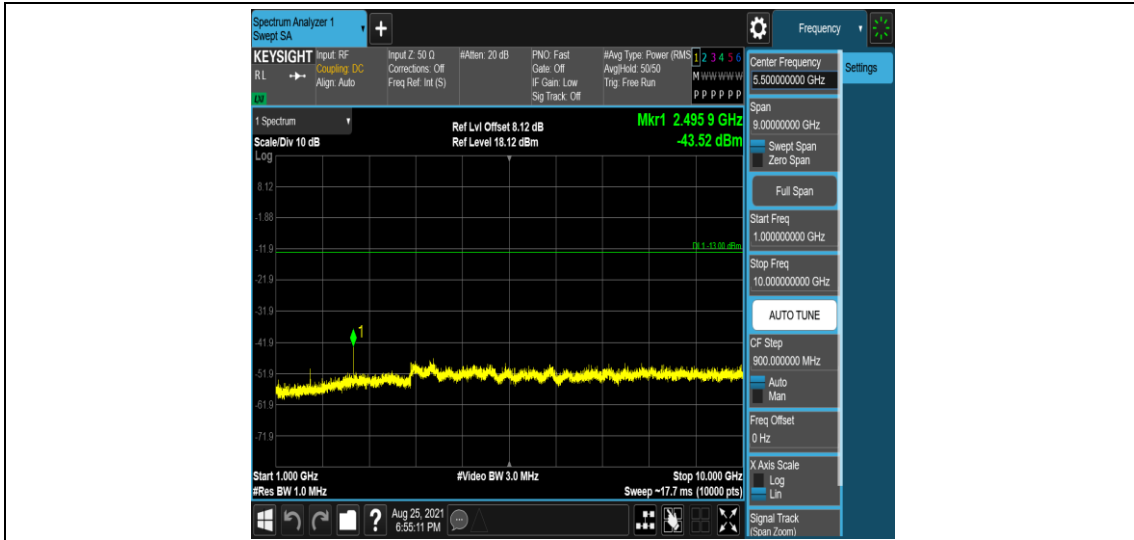

Band5-10MHz-16QAM-20525-1RB#0-Range4:1000~10000MHz