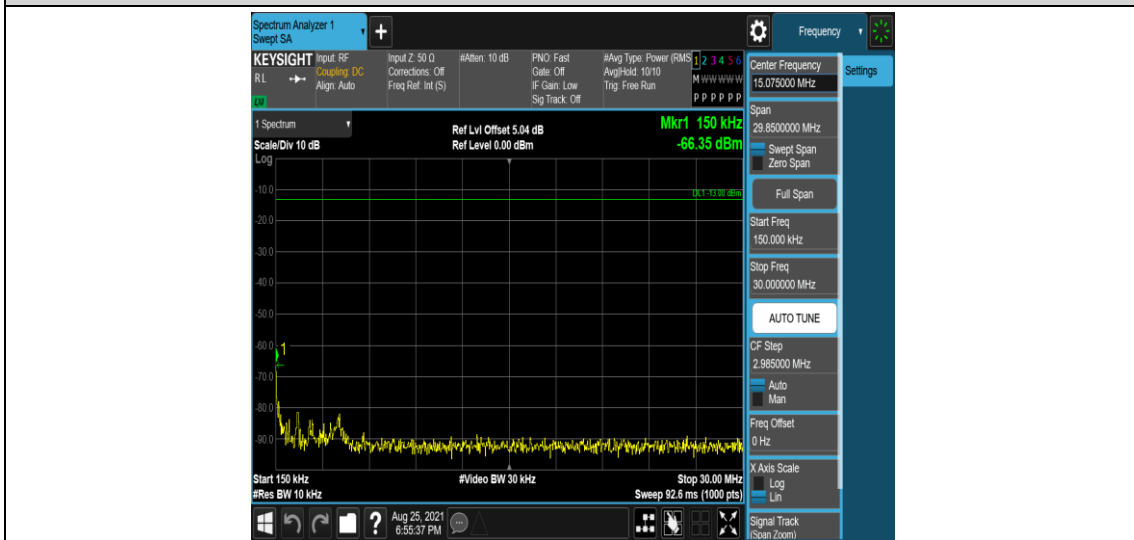

Band5-10MHz-QPSK-20525-1RB#0-Range1:0.009~0.15MHz

Band5-10MHz-QPSK-20525-1RB#0-Range2:0.15~30MHz

Band5-10MHz-QPSK-20525-1RB#0-Range3:30~1000MHz

Band5-10MHz-QPSK-20525-1RB#0-Range4:1000~10000MHz

Band5-10MHz-QPSK-20600-1RB#0-Range1:0.009~0.15MHz

Band5-10MHz-QPSK-20600-1RB#0-Range2:0.15~30MHz

Band5-10MHz-QPSK-20600-1RB#0-Range3:30~1000MHz

Band5-10MHz-QPSK-20600-1RB#0-Range4:1000~10000MHz

Band5-10MHz-16QAM-20450-1RB#0-Range1:0.009~0.15MHz

Band5-10MHz-16QAM-20450-1RB#0-Range2:0.15~30MHz