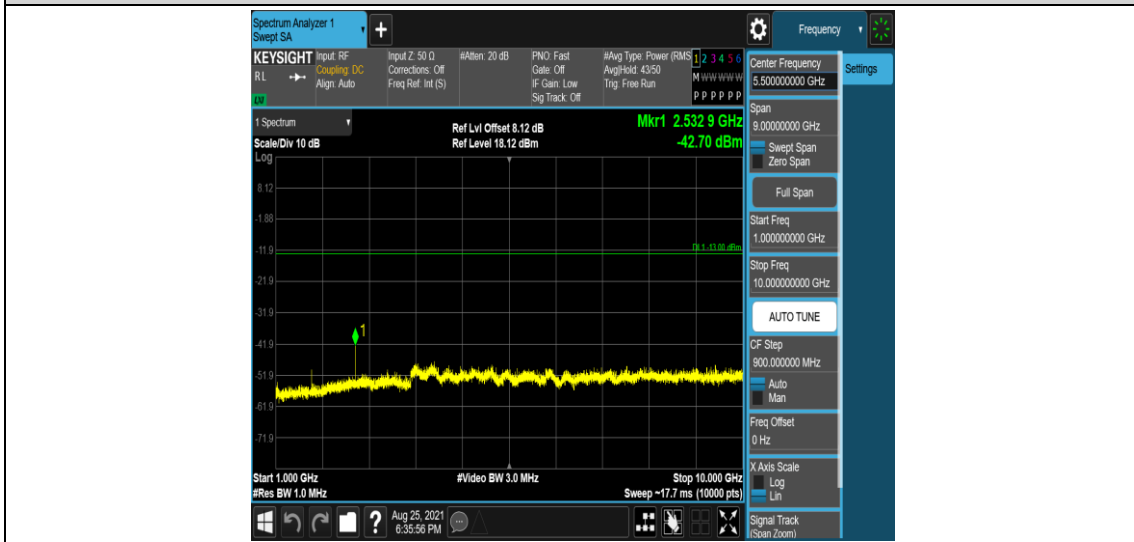

Band5-5MHz-QPSK-20625-1RB#0-Range1:0.009~0.15MHz

Band5-5MHz-QPSK-20625-1RB#0-Range2:0.15~30MHz

Band5-5MHz-QPSK-20625-1RB#0-Range3:30~1000MHz

Band5-5MHz-QPSK-20625-1RB#0-Range4:1000~10000MHz

Band5-5MHz-16QAM-20425-1RB#0-Range1:0.009~0.15MHz

Band5-5MHz-16QAM-20425-1RB#0-Range2:0.15~30MHz

Band5-5MHz-16QAM-20425-1RB#0-Range3:30~1000MHz

Band5-5MHz-16QAM-20425-1RB#0-Range4:1000~10000MHz

Band5-5MHz-16QAM-20525-1RB#0-Range1:0.009~0.15MHz

Band5-5MHz-16QAM-20525-1RB#0-Range2:0.15~30MHz