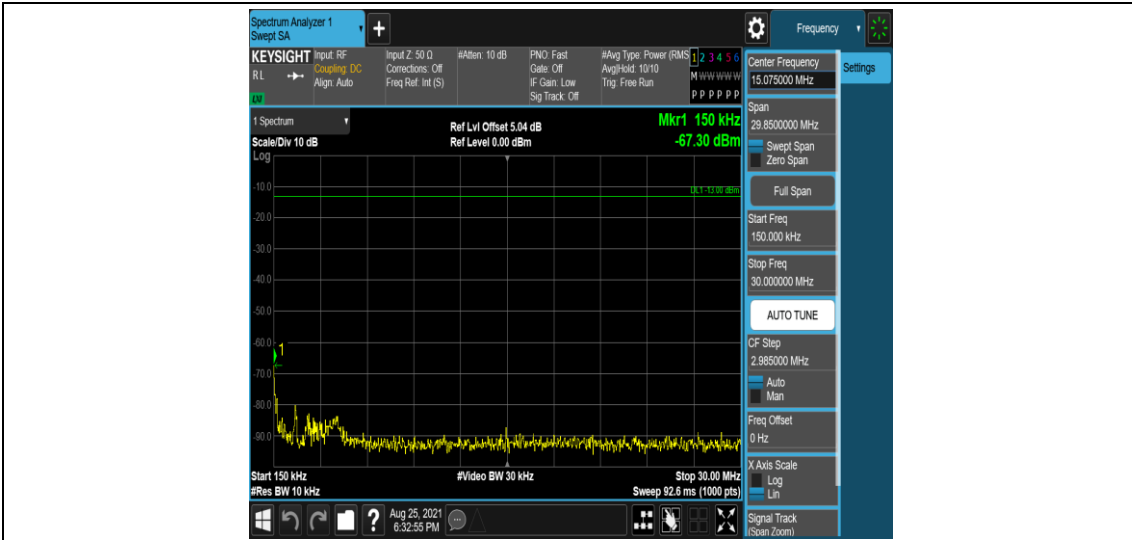

Band5-5MHz-QPSK-20625-1RB#0-Range1:0.009~0.15MHz

Band5-5MHz-QPSK-20625-1RB#0-Range2:0.15~30MHz

Band5-5MHz-QPSK-20625-1RB#0-Range3:30~1000MHz

Band5-5MHz-QPSK-20625-1RB#0-Range4:1000~10000MHz

Band5-5MHz-16QAM-20425-1RB#0-Range1:0.009~0.15MHz

Band5-5MHz-16QAM-20425-1RB#0-Range2:0.15~30MHz

Band5-5MHz-16QAM-20425-1RB#0-Range3:30~1000MHz

Band5-5MHz-16QAM-20425-1RB#0-Range4:1000~10000MHz

Band5-5MHz-16QAM-20525-1RB#0-Range1:0.009~0.15MHz

Band5-5MHz-16QAM-20525-1RB#0-Range2:0.15~30MHz

Band5-5MHz-16QAM-20525-1RB#0-Range3:30~1000MHz

Band5-5MHz-16QAM-20525-1RB#0-Range4:1000~10000MHz

Band5-5MHz-16QAM-20625-1RB#0-Range1:0.009~0.15MHz

Band5-5MHz-16QAM-20625-1RB#0-Range2:0.15~30MHz

Band5-5MHz-16QAM-20625-1RB#0-Range3:30~1000MHz