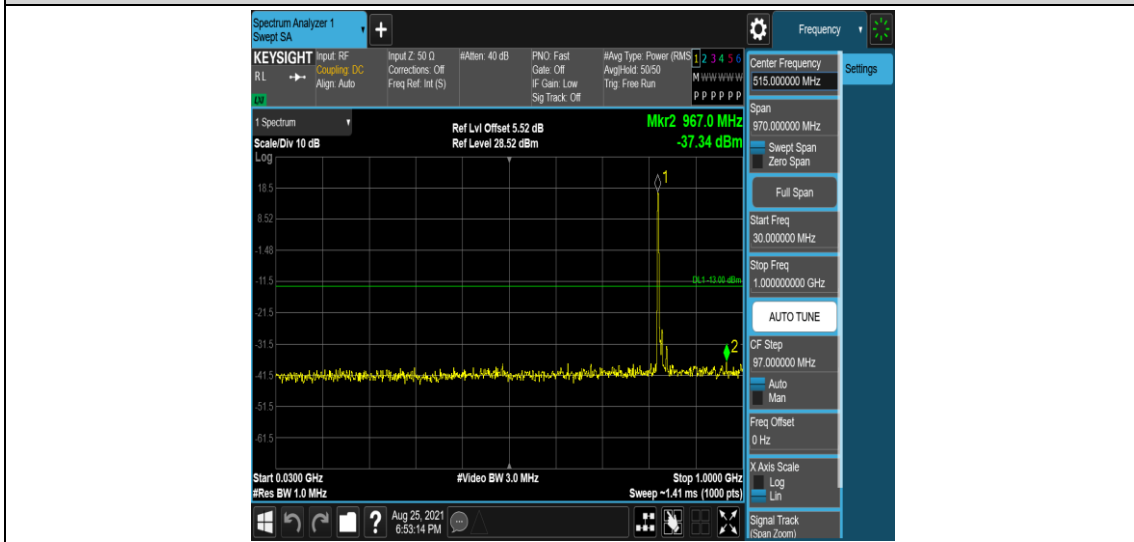

Band5-10MHz-16QAM-20450-1RB#0-Range3:30~1000MHz