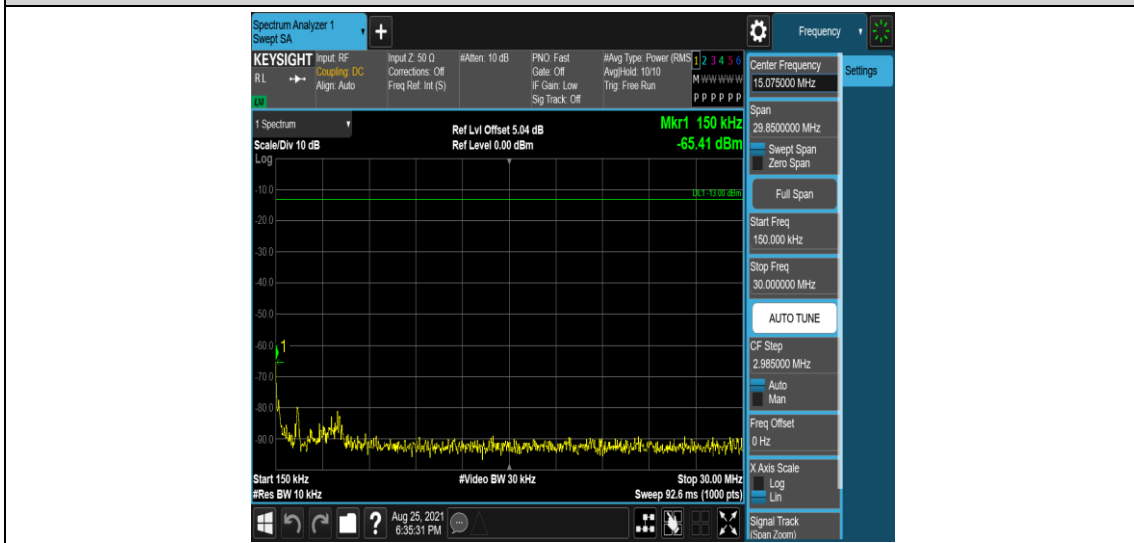

Band5-5MHz-QPSK-20625-1RB#0-Range1:0.009~0.15MHz

Band5-5MHz-QPSK-20625-1RB#0-Range2:0.15~30MHz

Band5-5MHz-QPSK-20625-1RB#0-Range3:30~1000MHz

Band5-5MHz-QPSK-20625-1RB#0-Range4:1000~10000MHz

Band5-5MHz-16QAM-20425-1RB#0-Range1:0.009~0.15MHz

Band5-5MHz-16QAM-20425-1RB#0-Range2:0.15~30MHz

Band5-5MHz-16QAM-20425-1RB#0-Range3:30~1000MHz

Band5-5MHz-16QAM-20425-1RB#0-Range4:1000~10000MHz

Band5-5MHz-16QAM-20525-1RB#0-Range1:0.009~0.15MHz

Band5-5MHz-16QAM-20525-1RB#0-Range2:0.15~30MHz

Band5-5MHz-16QAM-20525-1RB#0-Range3:30~1000MHz

Band5-5MHz-16QAM-20525-1RB#0-Range4:1000~10000MHz

Band5-5MHz-16QAM-20625-1RB#0-Range1:0.009~0.15MHz

Band5-5MHz-16QAM-20625-1RB#0-Range2:0.15~30MHz

Band5-5MHz-16QAM-20625-1RB#0-Range3:30~1000MHz