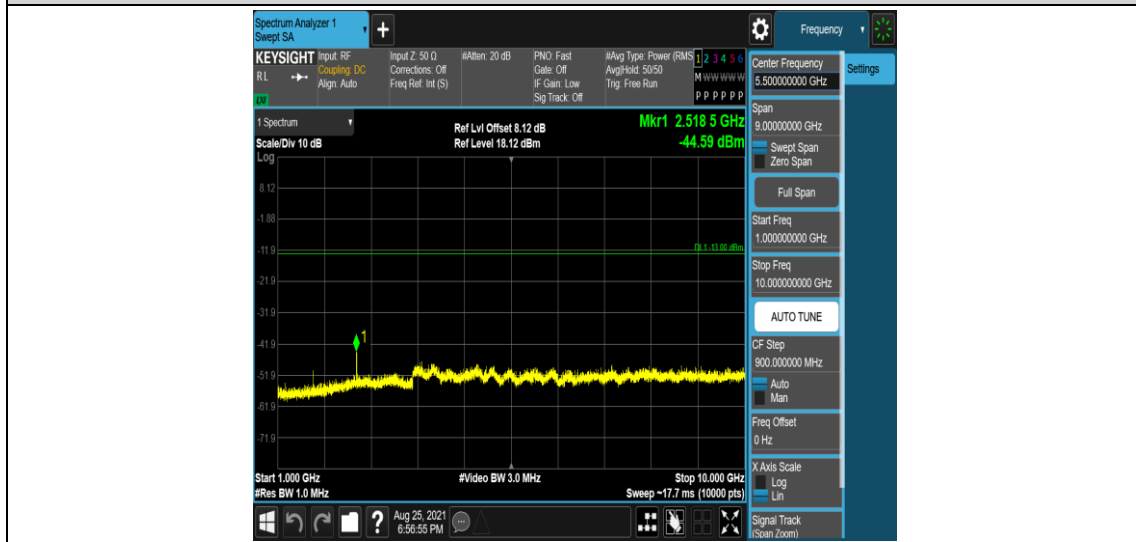

Band5-10MHz-16QAM-20525-1RB#0-Range4:1000~10000MHz

Band5-10MHz-16QAM-20600-1RB#0-Range1:0.009~0.15MHz

Band5-10MHz-16QAM-20600-1RB#0-Range2:0.15~30MHz

Band5-10MHz-16QAM-20600-1RB#0-Range3:30~1000MHz

Band5-10MHz-16QAM-20600-1RB#0-Range4:1000~10000MHz