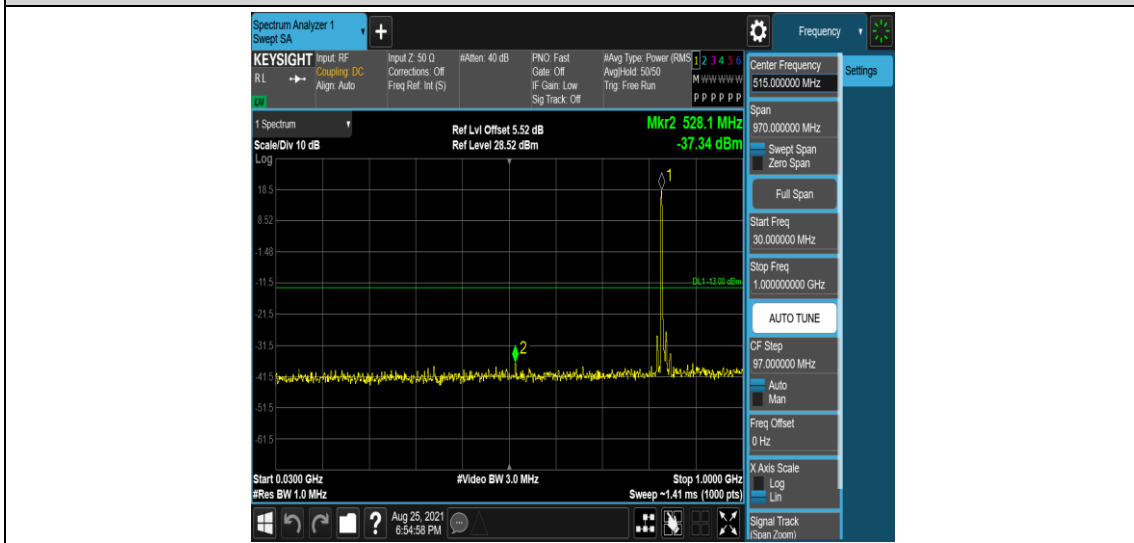

Band5-10MHz-16QAM-20450-1RB#0-Range3:30~1000MHz

Band5-10MHz-16QAM-20450-1RB#0-Range4:1000~10000MHz

Band5-10MHz-16QAM-20525-1RB#0-Range1:0.009~0.15MHz

Band5-10MHz-16QAM-20525-1RB#0-Range2:0.15~30MHz

Band5-10MHz-16QAM-20525-1RB#0-Range3:30~1000MHz

Band5-10MHz-16QAM-20525-1RB#0-Range4:1000~10000MHz

Band5-10MHz-16QAM-20600-1RB#0-Range1:0.009~0.15MHz

Band5-10MHz-16QAM-20600-1RB#0-Range2:0.15~30MHz

Band5-10MHz-16QAM-20600-1RB#0-Range3:30~1000MHz

Band5-10MHz-16QAM-20600-1RB#0-Range4:1000~10000MHz