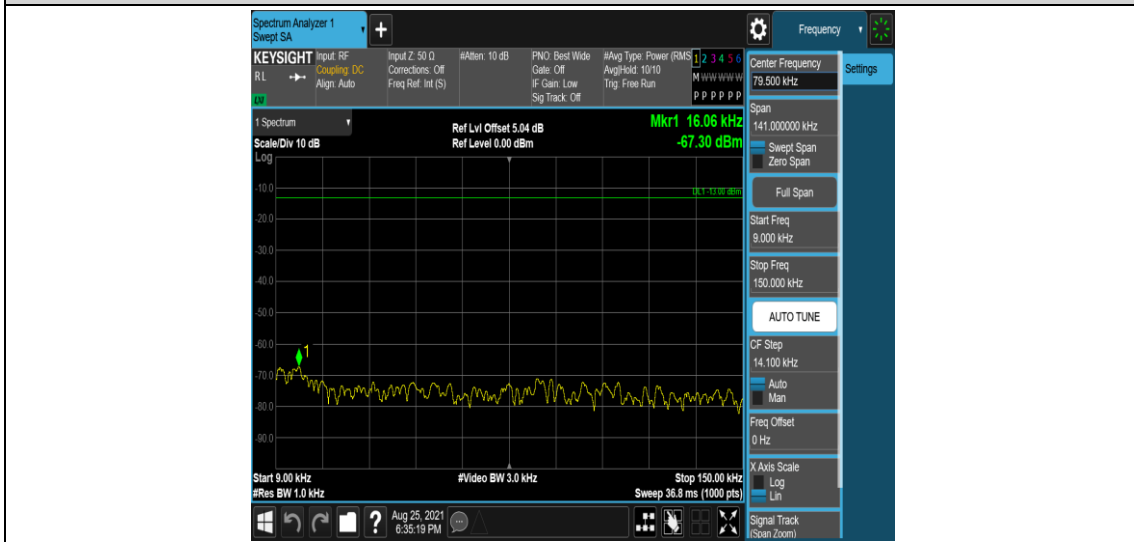

Band5-5MHz-QPSK-20625-1RB#0-Range1:0.009~0.15MHz

Band5-5MHz-QPSK-20625-1RB#0-Range2:0.15~30MHz

Band5-5MHz-QPSK-20625-1RB#0-Range3:30~1000MHz

Band5-5MHz-QPSK-20625-1RB#0-Range4:1000~10000MHz

Band5-5MHz-16QAM-20425-1RB#0-Range1:0.009~0.15MHz

Band5-5MHz-16QAM-20425-1RB#0-Range2:0.15~30MHz

Band5-5MHz-16QAM-20425-1RB#0-Range3:30~1000MHz

Band5-5MHz-16QAM-20425-1RB#0-Range4:1000~10000MHz

Band5-5MHz-16QAM-20525-1RB#0-Range1:0.009~0.15MHz

Band5-5MHz-16QAM-20525-1RB#0-Range2:0.15~30MHz