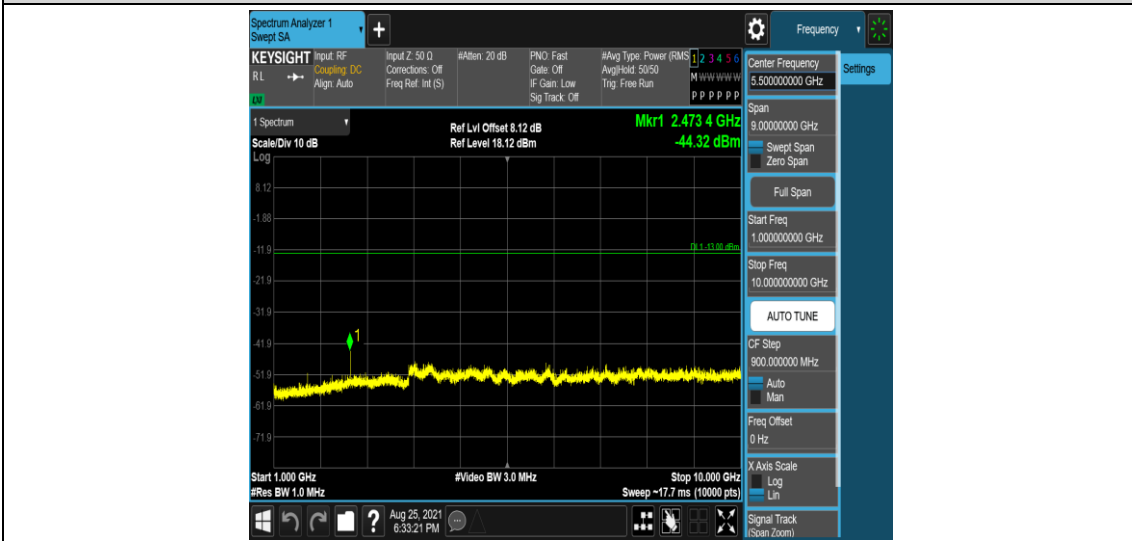

Band5-5MHz-QPSK-20625-1RB#0-Range1:0.009~0.15MHz

Band5-5MHz-QPSK-20625-1RB#0-Range2:0.15~30MHz

Band5-5MHz-QPSK-20625-1RB#0-Range3:30~1000MHz

Band5-5MHz-QPSK-20625-1RB#0-Range4:1000~10000MHz

Band5-5MHz-16QAM-20425-1RB#0-Range1:0.009~0.15MHz

Band5-5MHz-16QAM-20425-1RB#0-Range2:0.15~30MHz

Band5-5MHz-16QAM-20425-1RB#0-Range3:30~1000MHz

Band5-5MHz-16QAM-20425-1RB#0-Range4:1000~10000MHz

Band5-5MHz-16QAM-20525-1RB#0-Range1:0.009~0.15MHz

Band5-5MHz-16QAM-20525-1RB#0-Range2:0.15~30MHz