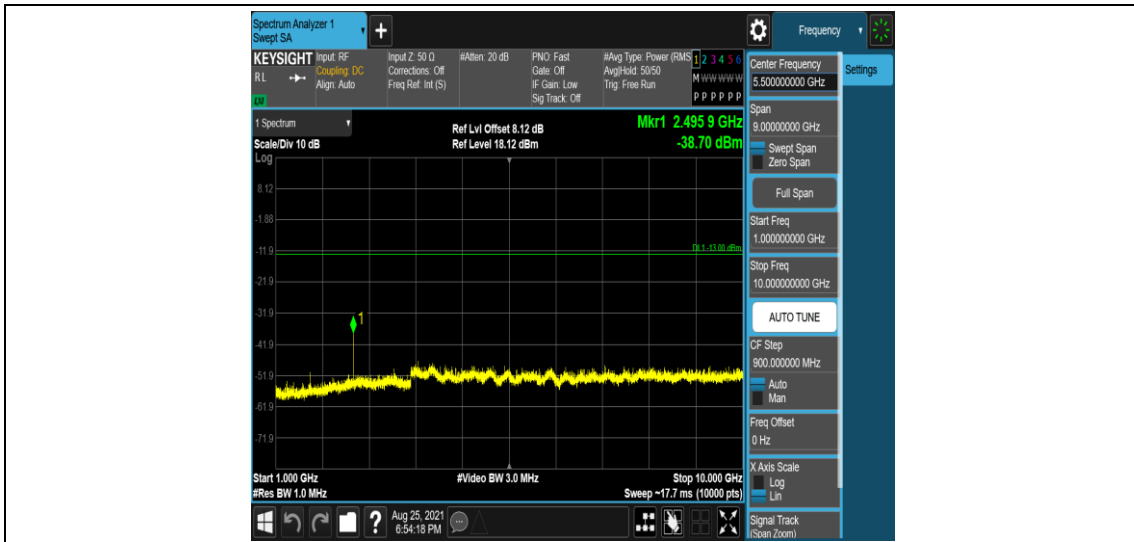

Band5-10MHz-QPSK-20525-1RB#0-Range1:0.009~0.15MHz

Band5-10MHz-QPSK-20525-1RB#0-Range2:0.15~30MHz

Band5-10MHz-QPSK-20525-1RB#0-Range3:30~1000MHz

Band5-10MHz-QPSK-20525-1RB#0-Range4:1000~10000MHz

Band5-10MHz-QPSK-20600-1RB#0-Range1:0.009~0.15MHz