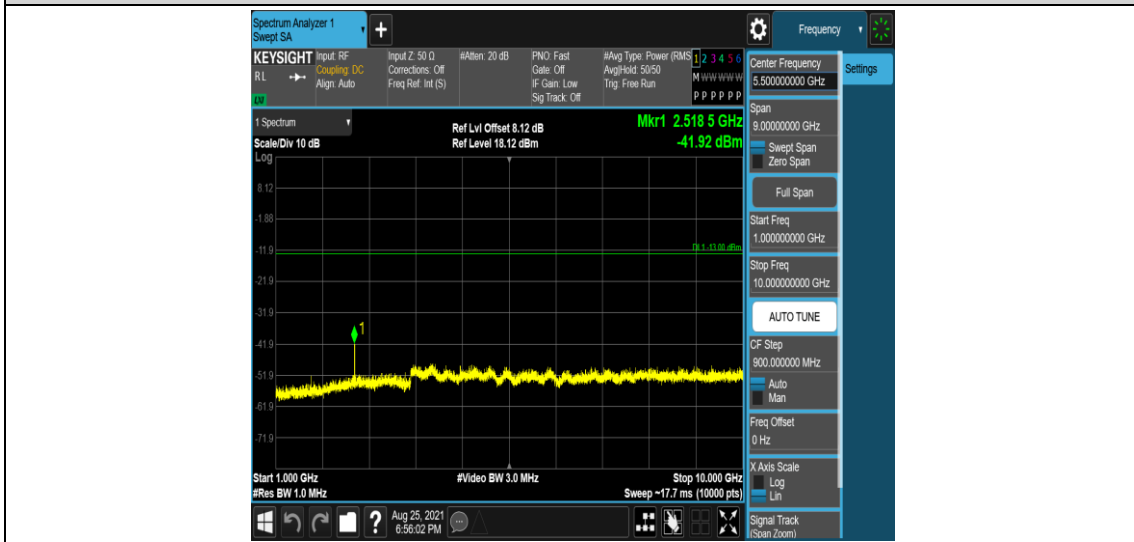

Band5-10MHz-QPSK-20600-1RB#0-Range4:1000~10000MHz