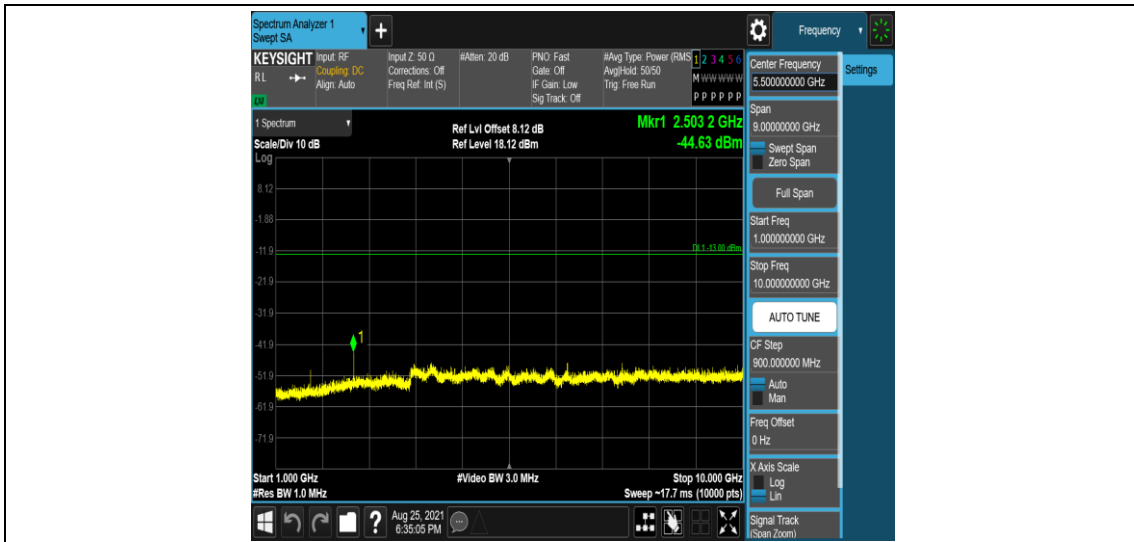

Band5-5MHz-16QAM-20425-1RB#0-Range2:0.15~30MHz

Band5-5MHz-16QAM-20425-1RB#0-Range3:30~1000MHz

Band5-5MHz-16QAM-20425-1RB#0-Range4:1000~10000MHz

Band5-5MHz-16QAM-20525-1RB#0-Range1:0.009~0.15MHz

Band5-5MHz-16QAM-20525-1RB#0-Range2:0.15~30MHz

Band5-5MHz-16QAM-20525-1RB#0-Range3:30~1000MHz

Band5-5MHz-16QAM-20525-1RB#0-Range4:1000~10000MHz

Band5-5MHz-16QAM-20625-1RB#0-Range1:0.009~0.15MHz

Band5-5MHz-16QAM-20625-1RB#0-Range2:0.15~30MHz

Band5-5MHz-16QAM-20625-1RB#0-Range3:30~1000MHz