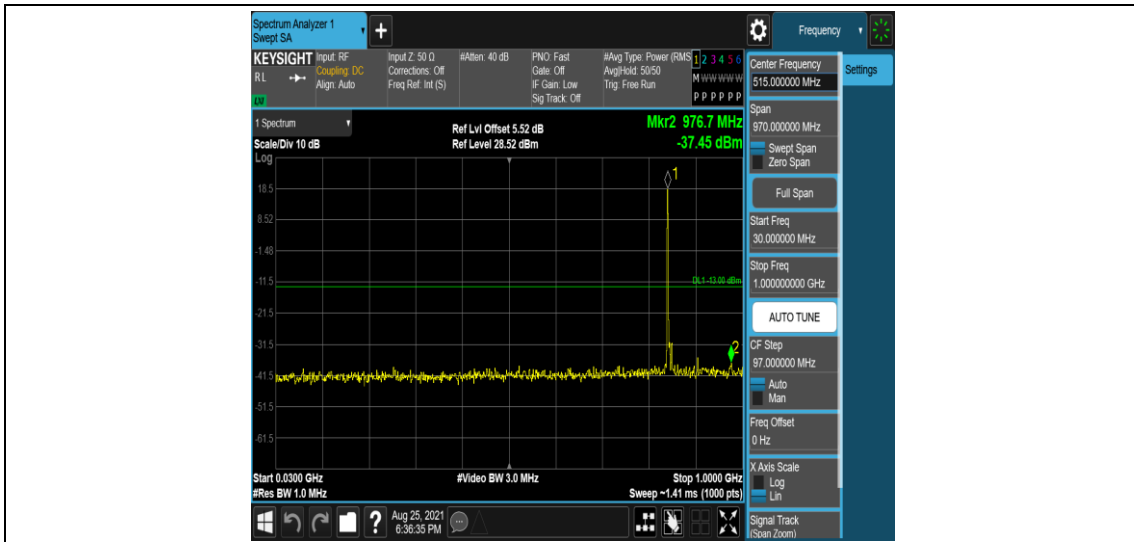

Band5-5MHz-16QAM-20525-1RB#0-Range3:30~1000MHz

Band5-5MHz-16QAM-20525-1RB#0-Range4:1000~10000MHz

Band5-5MHz-16QAM-20625-1RB#0-Range1:0.009~0.15MHz

Band5-5MHz-16QAM-20625-1RB#0-Range2:0.15~30MHz

Band5-5MHz-16QAM-20625-1RB#0-Range3:30~1000MHz

Band5-5MHz-16QAM-20625-1RB#0-Range4:1000~10000MHz

Band5-10MHz-QPSK-20450-1RB#0-Range1:0.009~0.15MHz

Band5-10MHz-QPSK-20450-1RB#0-Range2:0.15~30MHz

Band5-10MHz-QPSK-20450-1RB#0-Range3:30~1000MHz

Band5-10MHz-QPSK-20450-1RB#0-Range4:1000~10000MHz