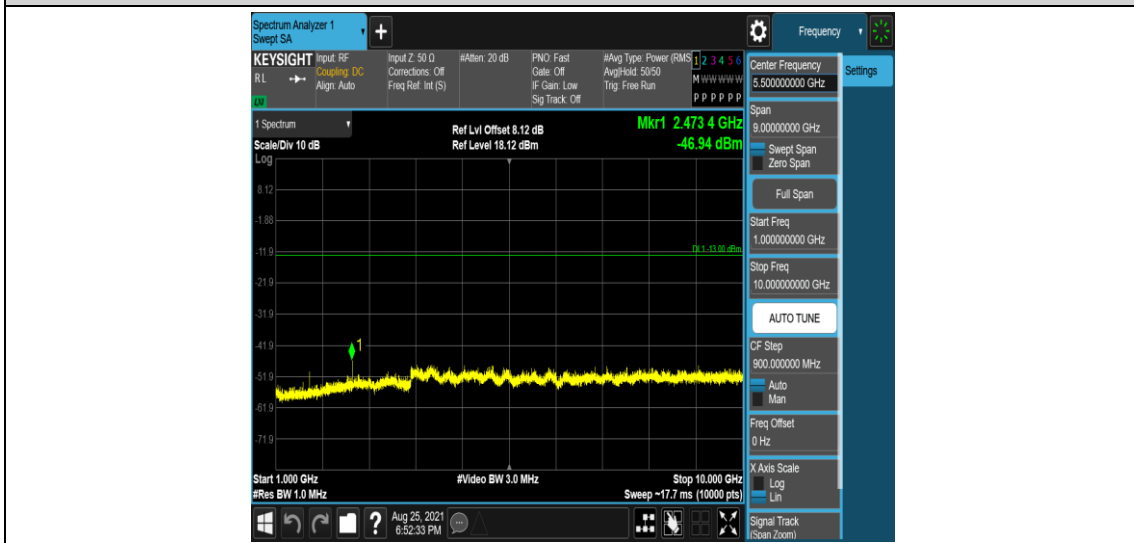

Band5-5MHz-16QAM-20625-1RB#0-Range4:1000~10000MHz

Band5-10MHz-QPSK-20450-1RB#0-Range1:0.009~0.15MHz

Band5-10MHz-QPSK-20450-1RB#0-Range2:0.15~30MHz

Band5-10MHz-QPSK-20450-1RB#0-Range3:30~1000MHz

Band5-10MHz-QPSK-20450-1RB#0-Range4:1000~10000MHz

Band5-10MHz-QPSK-20525-1RB#0-Range1:0.009~0.15MHz

Band5-10MHz-QPSK-20525-1RB#0-Range2:0.15~30MHz

Band5-10MHz-QPSK-20525-1RB#0-Range3:30~1000MHz

Band5-10MHz-QPSK-20525-1RB#0-Range4:1000~10000MHz

Band5-10MHz-QPSK-20600-1RB#0-Range1:0.009~0.15MHz