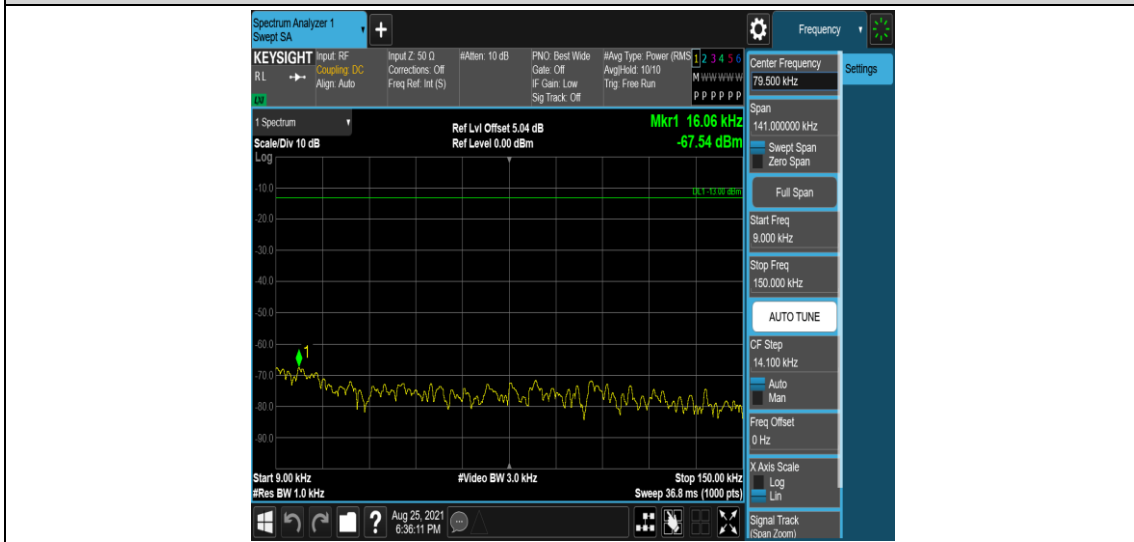

Band5-5MHz-QPSK-20625-1RB#0-Range1:0.009~0.15MHz

Band5-5MHz-QPSK-20625-1RB#0-Range2:0.15~30MHz

Band5-5MHz-QPSK-20625-1RB#0-Range3:30~1000MHz

Band5-5MHz-QPSK-20625-1RB#0-Range4:1000~10000MHz

Band5-5MHz-16QAM-20425-1RB#0-Range1:0.009~0.15MHz

Band5-5MHz-16QAM-20425-1RB#0-Range2:0.15~30MHz

Band5-5MHz-16QAM-20425-1RB#0-Range3:30~1000MHz

Band5-5MHz-16QAM-20425-1RB#0-Range4:1000~10000MHz

Band5-5MHz-16QAM-20525-1RB#0-Range1:0.009~0.15MHz

Band5-5MHz-16QAM-20525-1RB#0-Range2:0.15~30MHz

Band5-5MHz-16QAM-20525-1RB#0-Range3:30~1000MHz

Band5-5MHz-16QAM-20525-1RB#0-Range4:1000~10000MHz

Band5-5MHz-16QAM-20625-1RB#0-Range1:0.009~0.15MHz

Band5-5MHz-16QAM-20625-1RB#0-Range2:0.15~30MHz

Band5-5MHz-16QAM-20625-1RB#0-Range3:30~1000MHz