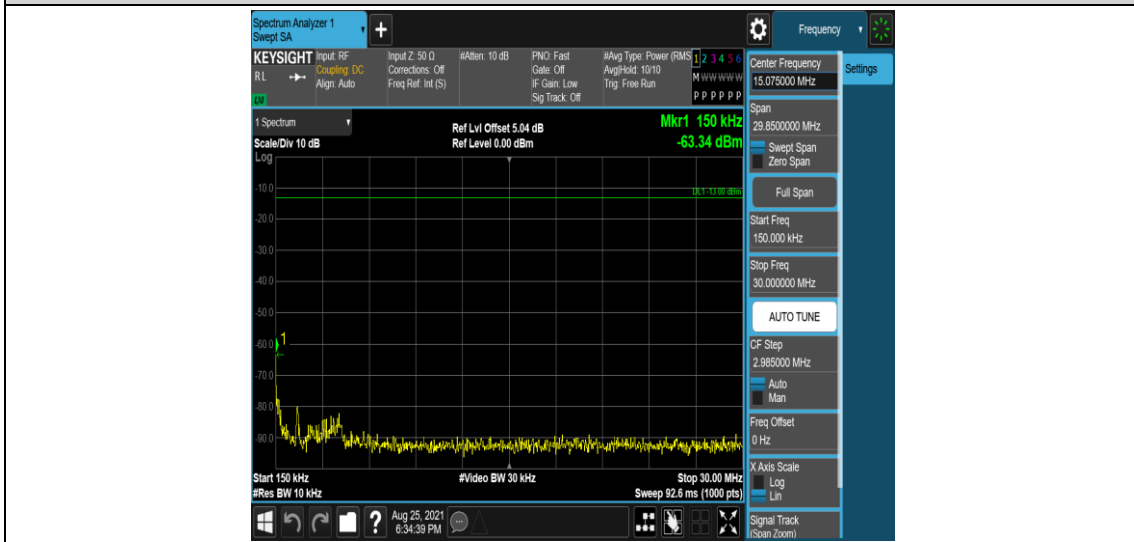

Band5-5MHz-QPSK-20625-1RB#0-Range1:0.009~0.15MHz

Band5-5MHz-QPSK-20625-1RB#0-Range2:0.15~30MHz

Band5-5MHz-QPSK-20625-1RB#0-Range3:30~1000MHz

Band5-5MHz-QPSK-20625-1RB#0-Range4:1000~10000MHz

Band5-5MHz-16QAM-20425-1RB#0-Range1:0.009~0.15MHz

Band5-5MHz-16QAM-20425-1RB#0-Range2:0.15~30MHz

Band5-5MHz-16QAM-20425-1RB#0-Range3:30~1000MHz

Band5-5MHz-16QAM-20425-1RB#0-Range4:1000~10000MHz

Band5-5MHz-16QAM-20525-1RB#0-Range1:0.009~0.15MHz

Band5-5MHz-16QAM-20525-1RB#0-Range2:0.15~30MHz

Band5-5MHz-16QAM-20525-1RB#0-Range3:30~1000MHz

Band5-5MHz-16QAM-20525-1RB#0-Range4:1000~10000MHz

Band5-5MHz-16QAM-20625-1RB#0-Range1:0.009~0.15MHz

Band5-5MHz-16QAM-20625-1RB#0-Range2:0.15~30MHz

Band5-5MHz-16QAM-20625-1RB#0-Range3:30~1000MHz