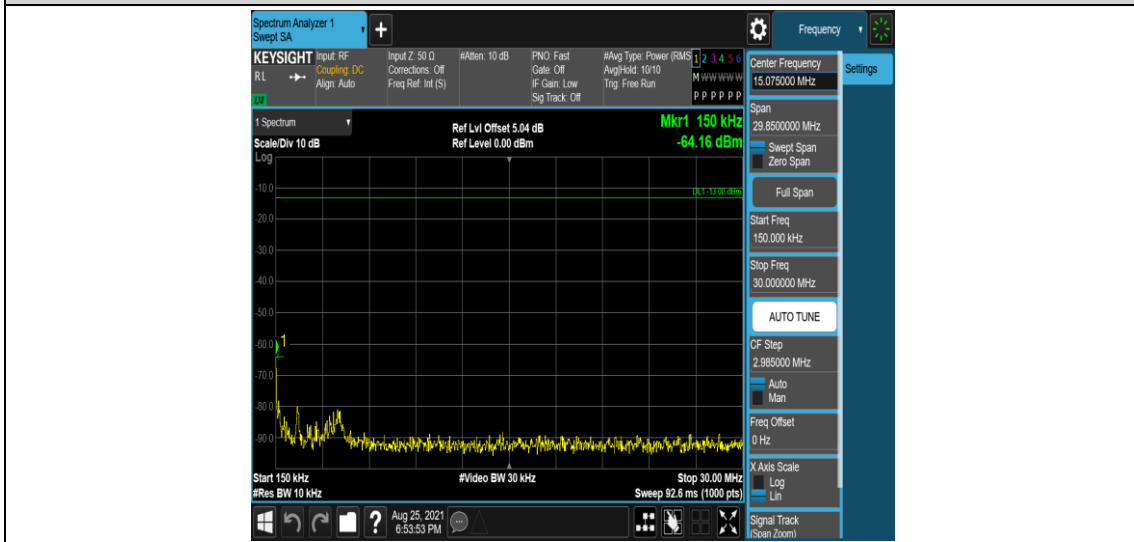

Band5-5MHz-16QAM-20525-1RB#0-Range3:30~1000MHz

Band5-5MHz-16QAM-20525-1RB#0-Range4:1000~10000MHz

Band5-5MHz-16QAM-20625-1RB#0-Range1:0.009~0.15MHz

Band5-5MHz-16QAM-20625-1RB#0-Range2:0.15~30MHz

Band5-5MHz-16QAM-20625-1RB#0-Range3:30~1000MHz

Band5-5MHz-16QAM-20625-1RB#0-Range4:1000~10000MHz

Band5-10MHz-QPSK-20450-1RB#0-Range1:0.009~0.15MHz

Band5-10MHz-QPSK-20450-1RB#0-Range2:0.15~30MHz

Band5-10MHz-QPSK-20450-1RB#0-Range3:30~1000MHz

Band5-10MHz-QPSK-20450-1RB#0-Range4:1000~10000MHz

Band5-10MHz-QPSK-20525-1RB#0-Range1:0.009~0.15MHz

Band5-10MHz-QPSK-20525-1RB#0-Range2:0.15~30MHz

Band5-10MHz-QPSK-20525-1RB#0-Range3:30~1000MHz

Band5-10MHz-QPSK-20525-1RB#0-Range4:1000~10000MHz

Band5-10MHz-QPSK-20600-1RB#0-Range1:0.009~0.15MHz