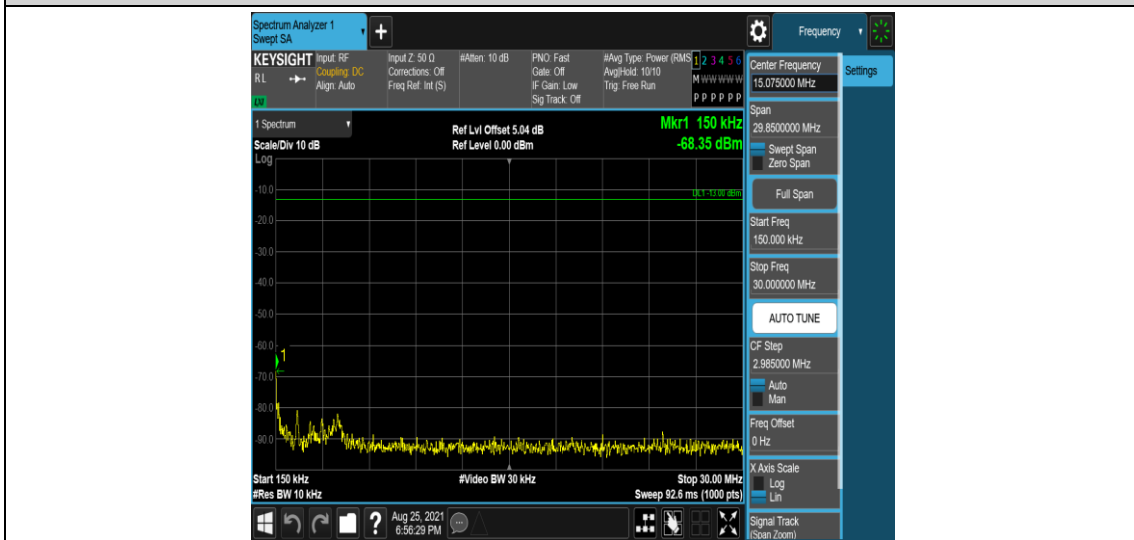

Band5-10MHz-16QAM-20450-1RB#0-Range3:30~1000MHz

Band5-10MHz-16QAM-20450-1RB#0-Range4:1000~10000MHz

Band5-10MHz-16QAM-20525-1RB#0-Range1:0.009~0.15MHz

Band5-10MHz-16QAM-20525-1RB#0-Range2:0.15~30MHz

Band5-10MHz-16QAM-20525-1RB#0-Range3:30~1000MHz

Band5-10MHz-16QAM-20525-1RB#0-Range4:1000~10000MHz

Band5-10MHz-16QAM-20600-1RB#0-Range1:0.009~0.15MHz

Band5-10MHz-16QAM-20600-1RB#0-Range2:0.15~30MHz

Band5-10MHz-16QAM-20600-1RB#0-Range3:30~1000MHz

Band5-10MHz-16QAM-20600-1RB#0-Range4:1000~10000MHz