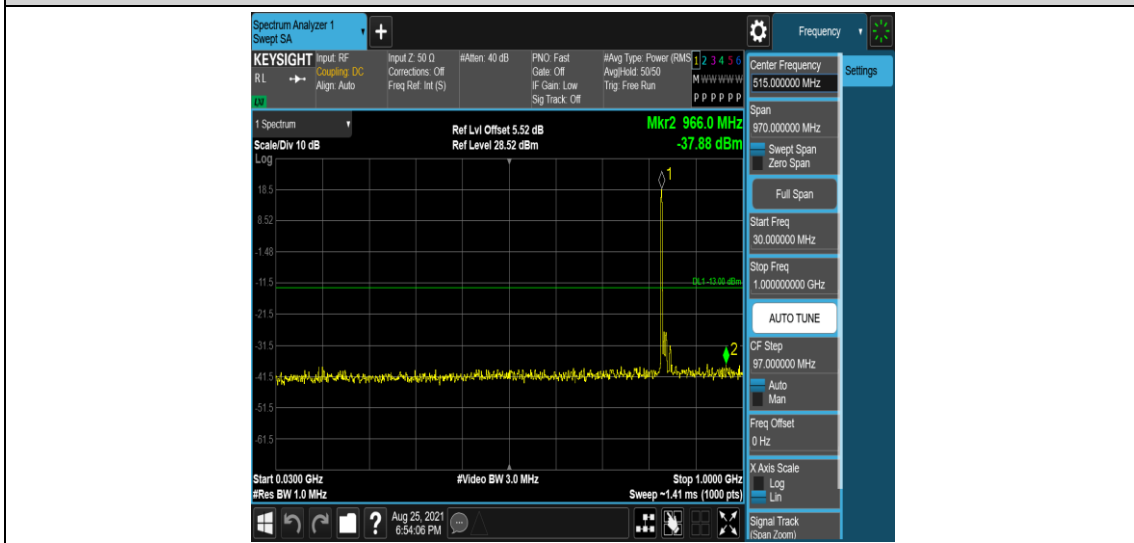

Band5-5MHz-16QAM-20625-1RB#0-Range4:1000~10000MHz

Band5-10MHz-QPSK-20450-1RB#0-Range1:0.009~0.15MHz

Band5-10MHz-QPSK-20450-1RB#0-Range2:0.15~30MHz

Band5-10MHz-QPSK-20450-1RB#0-Range3:30~1000MHz

Band5-10MHz-QPSK-20450-1RB#0-Range4:1000~10000MHz

Band5-10MHz-QPSK-20525-1RB#0-Range1:0.009~0.15MHz

Band5-10MHz-QPSK-20525-1RB#0-Range2:0.15~30MHz

Band5-10MHz-QPSK-20525-1RB#0-Range3:30~1000MHz

Band5-10MHz-QPSK-20525-1RB#0-Range4:1000~10000MHz

Band5-10MHz-QPSK-20600-1RB#0-Range1:0.009~0.15MHz