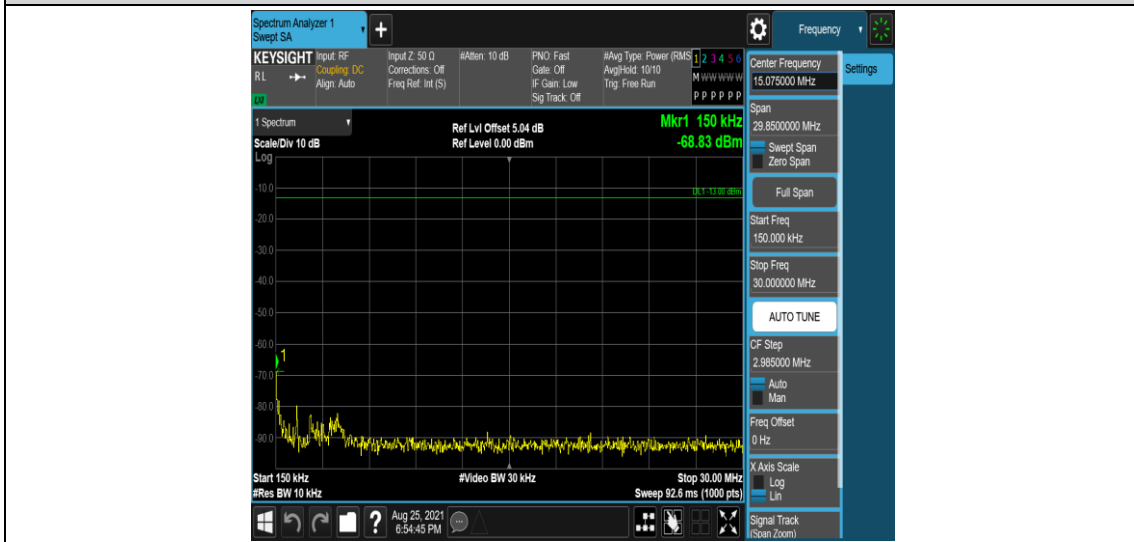

Band5-10MHz-QPSK-20600-1RB#0-Range2:0.15~30MHz

Band5-10MHz-QPSK-20600-1RB#0-Range3:30~1000MHz

Band5-10MHz-QPSK-20600-1RB#0-Range4:1000~10000MHz

Band5-10MHz-16QAM-20450-1RB#0-Range1:0.009~0.15MHz

Band5-10MHz-16QAM-20450-1RB#0-Range2:0.15~30MHz

Band5-10MHz-16QAM-20450-1RB#0-Range3:30~1000MHz

Band5-10MHz-16QAM-20450-1RB#0-Range4:1000~10000MHz

Band5-10MHz-16QAM-20525-1RB#0-Range1:0.009~0.15MHz

Band5-10MHz-16QAM-20525-1RB#0-Range2:0.15~30MHz

Band5-10MHz-16QAM-20525-1RB#0-Range3:30~1000MHz

Band5-10MHz-16QAM-20525-1RB#0-Range4:1000~10000MHz

Band5-10MHz-16QAM-20600-1RB#0-Range1:0.009~0.15MHz

Band5-10MHz-16QAM-20600-1RB#0-Range2:0.15~30MHz

Band5-10MHz-16QAM-20600-1RB#0-Range3:30~1000MHz

Band5-10MHz-16QAM-20600-1RB#0-Range4:1000~10000MHz