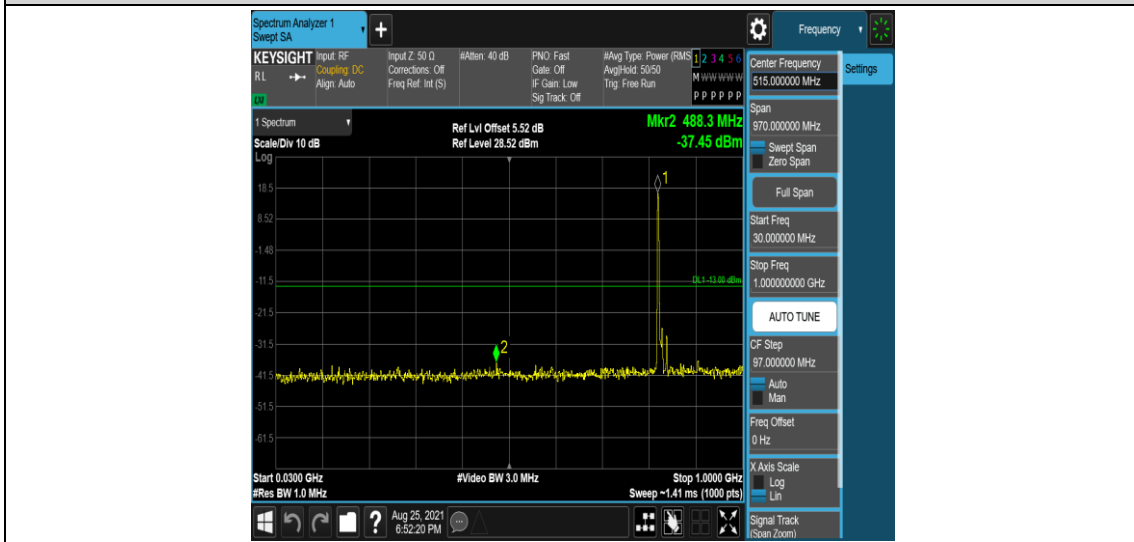

Band5-5MHz-16QAM-20625-1RB#0-Range4:1000~10000MHz

Band5-10MHz-QPSK-20450-1RB#0-Range1:0.009~0.15MHz

Band5-10MHz-QPSK-20450-1RB#0-Range2:0.15~30MHz

Band5-10MHz-QPSK-20450-1RB#0-Range3:30~1000MHz

Band5-10MHz-QPSK-20450-1RB#0-Range4:1000~10000MHz