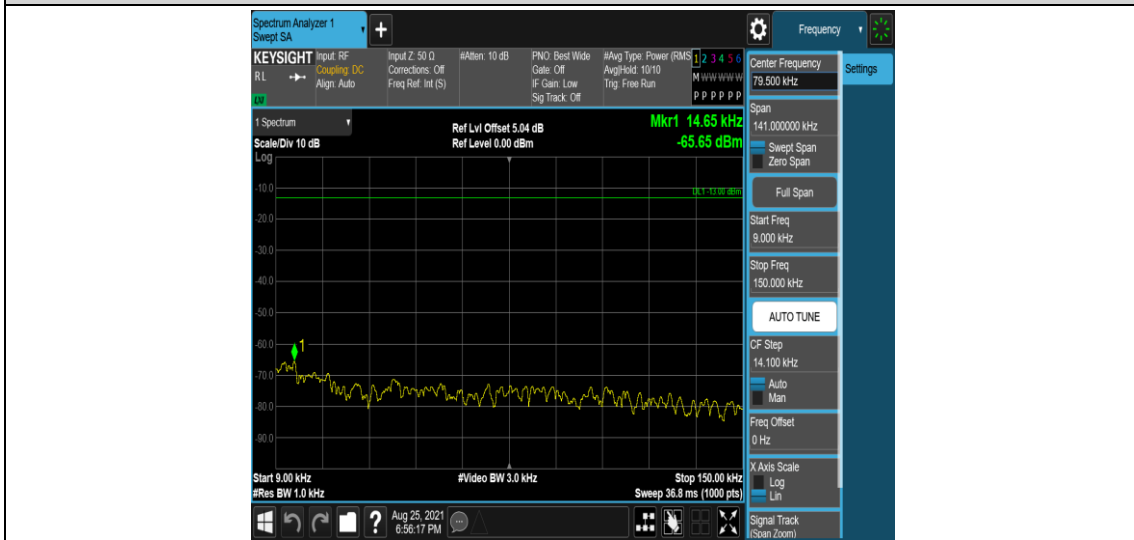

Band5-10MHz-16QAM-20450-1RB#0-Range3:30~1000MHz

Band5-10MHz-16QAM-20450-1RB#0-Range4:1000~10000MHz

Band5-10MHz-16QAM-20525-1RB#0-Range1:0.009~0.15MHz

Band5-10MHz-16QAM-20525-1RB#0-Range2:0.15~30MHz

Band5-10MHz-16QAM-20525-1RB#0-Range3:30~1000MHz

Band5-10MHz-16QAM-20525-1RB#0-Range4:1000~10000MHz

Band5-10MHz-16QAM-20600-1RB#0-Range1:0.009~0.15MHz

Band5-10MHz-16QAM-20600-1RB#0-Range2:0.15~30MHz

Band5-10MHz-16QAM-20600-1RB#0-Range3:30~1000MHz

Band5-10MHz-16QAM-20600-1RB#0-Range4:1000~10000MHz