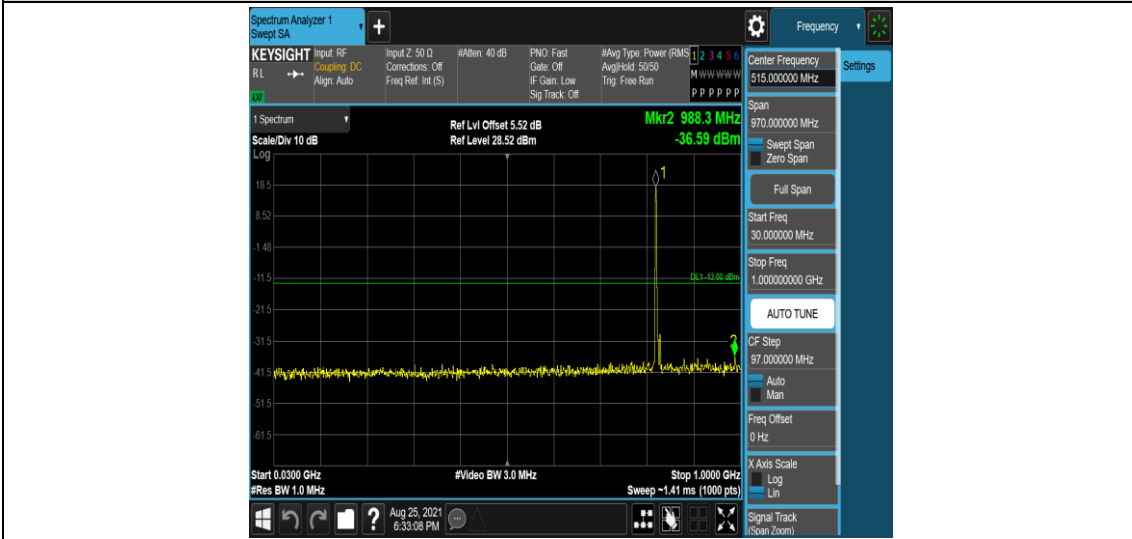

Band5-5MHz-QPSK-20625-1RB#0-Range1:0.009~0.15MHz

Band5-5MHz-QPSK-20625-1RB#0-Range2:0.15~30MHz

Band5-5MHz-QPSK-20625-1RB#0-Range3:30~1000MHz

Band5-5MHz-QPSK-20625-1RB#0-Range4:1000~10000MHz

Band5-5MHz-16QAM-20425-1RB#0-Range1:0.009~0.15MHz

Band5-5MHz-16QAM-20425-1RB#0-Range2:0.15~30MHz

Band5-5MHz-16QAM-20425-1RB#0-Range3:30~1000MHz

Band5-5MHz-16QAM-20425-1RB#0-Range4:1000~10000MHz

Band5-5MHz-16QAM-20525-1RB#0-Range1:0.009~0.15MHz

Band5-5MHz-16QAM-20525-1RB#0-Range2:0.15~30MHz