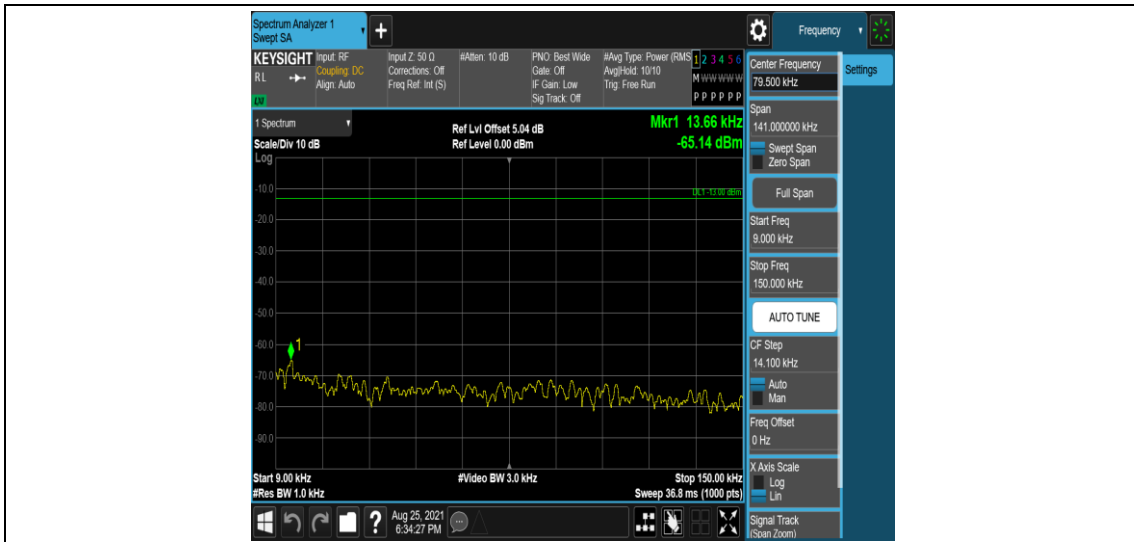

Band5-5MHz-QPSK-20625-1RB#0-Range1:0.009~0.15MHz

Band5-5MHz-QPSK-20625-1RB#0-Range2:0.15~30MHz

Band5-5MHz-QPSK-20625-1RB#0-Range3:30~1000MHz

Band5-5MHz-QPSK-20625-1RB#0-Range4:1000~10000MHz

Band5-5MHz-16QAM-20425-1RB#0-Range1:0.009~0.15MHz

Band5-5MHz-16QAM-20425-1RB#0-Range2:0.15~30MHz

Band5-5MHz-16QAM-20425-1RB#0-Range3:30~1000MHz

Band5-5MHz-16QAM-20425-1RB#0-Range4:1000~10000MHz

Band5-5MHz-16QAM-20525-1RB#0-Range1:0.009~0.15MHz

Band5-5MHz-16QAM-20525-1RB#0-Range2:0.15~30MHz

Band5-5MHz-16QAM-20525-1RB#0-Range3:30~1000MHz

Band5-5MHz-16QAM-20525-1RB#0-Range4:1000~10000MHz

Band5-5MHz-16QAM-20625-1RB#0-Range1:0.009~0.15MHz

Band5-5MHz-16QAM-20625-1RB#0-Range2:0.15~30MHz

Band5-5MHz-16QAM-20625-1RB#0-Range3:30~1000MHz