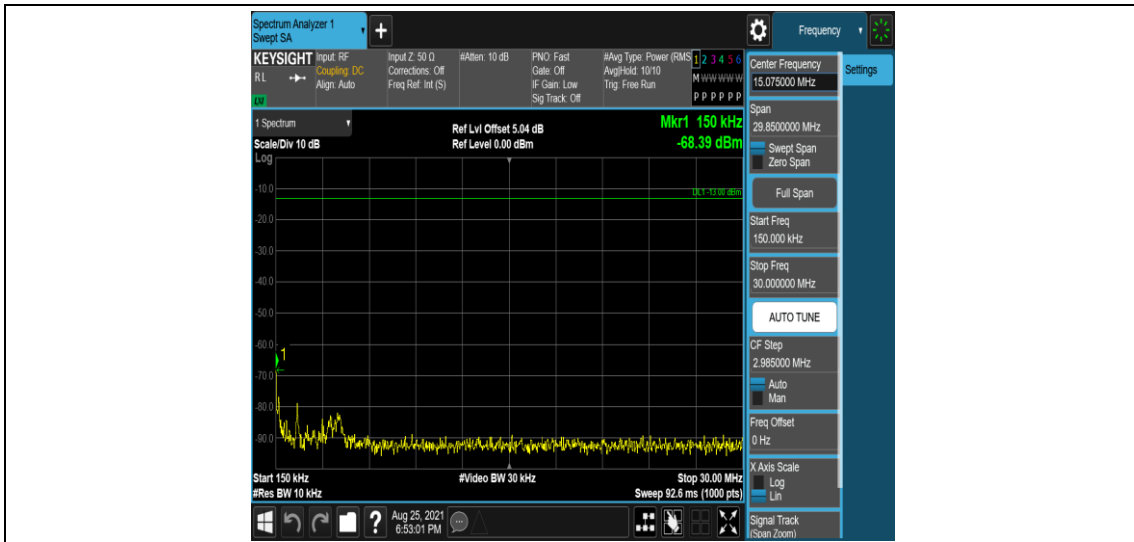

Band5-10MHz-QPSK-20525-1RB#0-Range1:0.009~0.15MHz

Band5-10MHz-QPSK-20525-1RB#0-Range2:0.15~30MHz

Band5-10MHz-QPSK-20525-1RB#0-Range3:30~1000MHz

Band5-10MHz-QPSK-20525-1RB#0-Range4:1000~10000MHz

Band5-10MHz-QPSK-20600-1RB#0-Range1:0.009~0.15MHz

Band5-10MHz-QPSK-20600-1RB#0-Range2:0.15~30MHz

Band5-10MHz-QPSK-20600-1RB#0-Range3:30~1000MHz

Band5-10MHz-QPSK-20600-1RB#0-Range4:1000~10000MHz

Band5-10MHz-16QAM-20450-1RB#0-Range1:0.009~0.15MHz

Band5-10MHz-16QAM-20450-1RB#0-Range2:0.15~30MHz

Band5-10MHz-16QAM-20450-1RB#0-Range3:30~1000MHz

Band5-10MHz-16QAM-20450-1RB#0-Range4:1000~10000MHz

Band5-10MHz-16QAM-20525-1RB#0-Range1:0.009~0.15MHz

Band5-10MHz-16QAM-20525-1RB#0-Range2:0.15~30MHz

Band5-10MHz-16QAM-20525-1RB#0-Range3:30~1000MHz