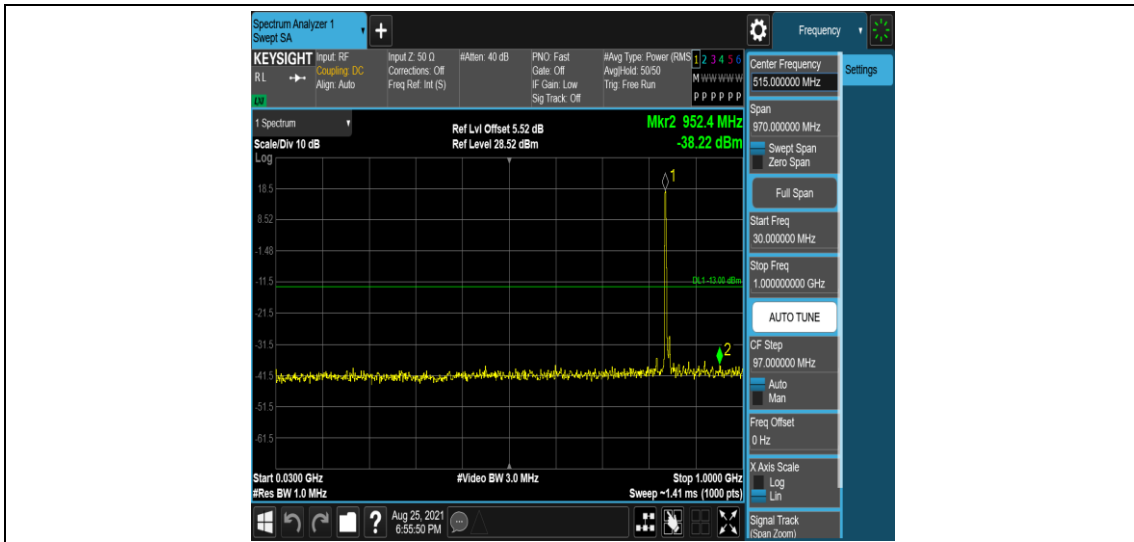

Band5-10MHz-QPSK-20600-1RB#0-Range3:30~1000MHz