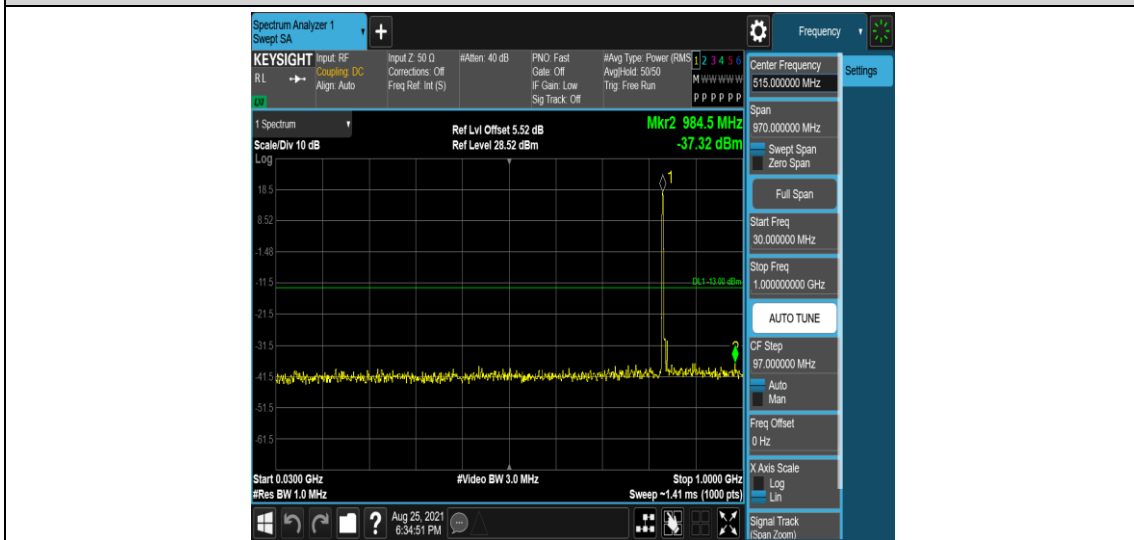

Band5-5MHz-16QAM-20425-1RB#0-Range2:0.15~30MHz

Band5-5MHz-16QAM-20425-1RB#0-Range3:30~1000MHz

Band5-5MHz-16QAM-20425-1RB#0-Range4:1000~10000MHz

Band5-5MHz-16QAM-20525-1RB#0-Range1:0.009~0.15MHz

Band5-5MHz-16QAM-20525-1RB#0-Range2:0.15~30MHz

Band5-5MHz-16QAM-20525-1RB#0-Range3:30~1000MHz

Band5-5MHz-16QAM-20525-1RB#0-Range4:1000~10000MHz

Band5-5MHz-16QAM-20625-1RB#0-Range1:0.009~0.15MHz

Band5-5MHz-16QAM-20625-1RB#0-Range2:0.15~30MHz

Band5-5MHz-16QAM-20625-1RB#0-Range3:30~1000MHz