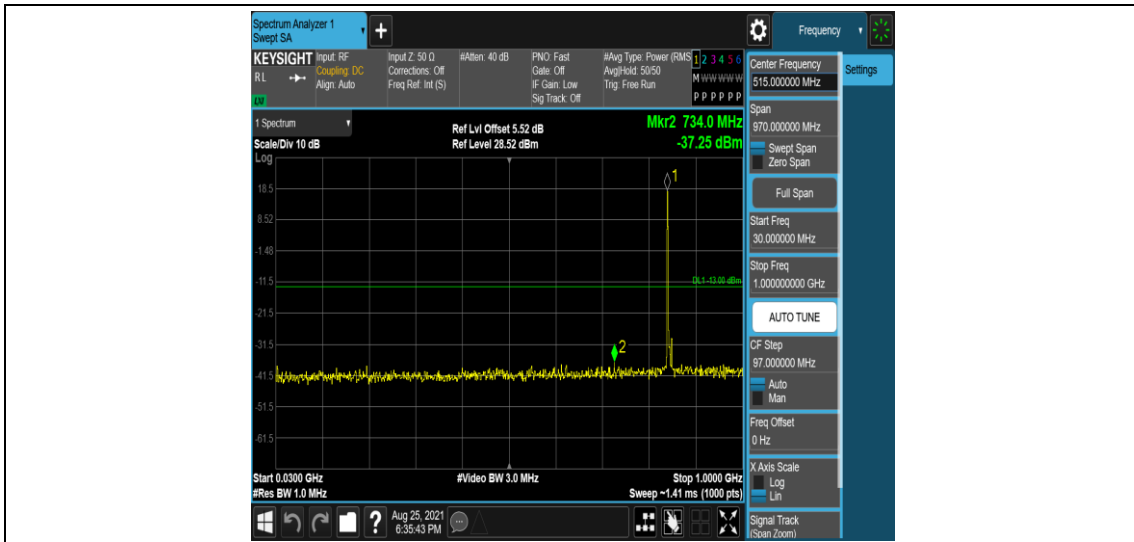

Band5-5MHz-QPSK-20625-1RB#0-Range1:0.009~0.15MHz

Band5-5MHz-QPSK-20625-1RB#0-Range2:0.15~30MHz

Band5-5MHz-QPSK-20625-1RB#0-Range3:30~1000MHz

Band5-5MHz-QPSK-20625-1RB#0-Range4:1000~10000MHz

Band5-5MHz-16QAM-20425-1RB#0-Range1:0.009~0.15MHz

Band5-5MHz-16QAM-20425-1RB#0-Range2:0.15~30MHz

Band5-5MHz-16QAM-20425-1RB#0-Range3:30~1000MHz

Band5-5MHz-16QAM-20425-1RB#0-Range4:1000~10000MHz

Band5-5MHz-16QAM-20525-1RB#0-Range1:0.009~0.15MHz

Band5-5MHz-16QAM-20525-1RB#0-Range2:0.15~30MHz