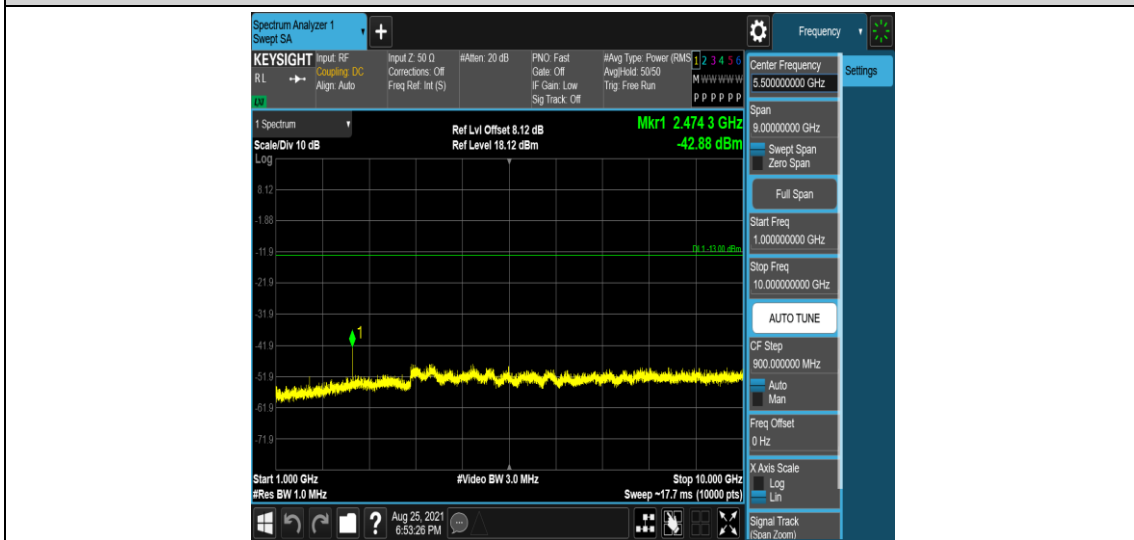

Band5-10MHz-16QAM-20450-1RB#0-Range4:1000~10000MHz