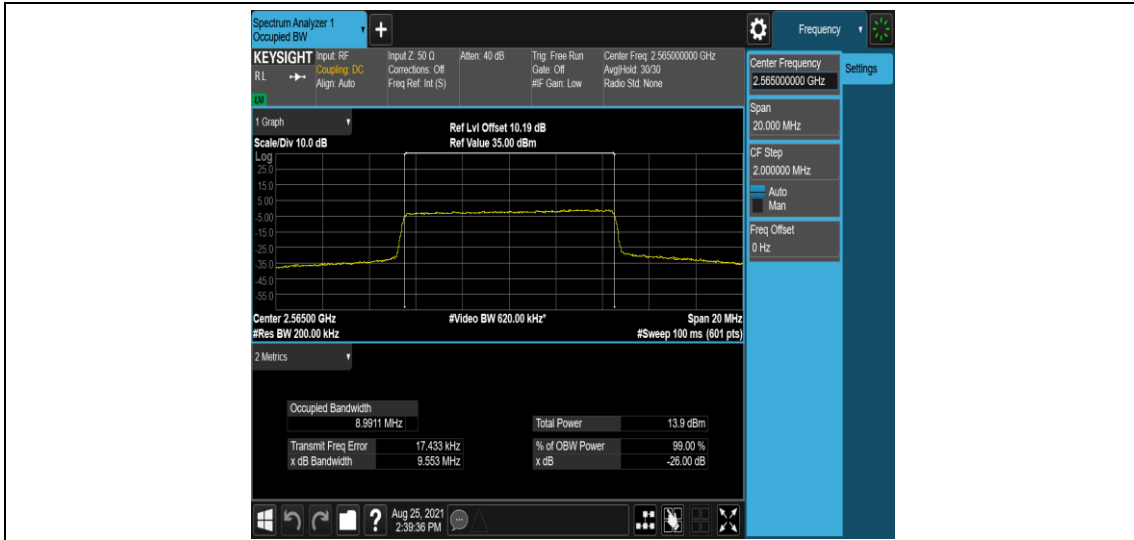

Test Graphs

Band7-5MHz-16QAM-20775-25RB#0

Band7-5MHz-16QAM-21100-25RB#0

Band7-5MHz-16QAM-21425-25RB#0

Band7-10MHz-QPSK-20800-50RB#0

Band7-10MHz-QPSK-21100-50RB#0

Band7-10MHz-QPSK-21400-50RB#0

Band7-10MHz-16QAM-20800-50RB#0