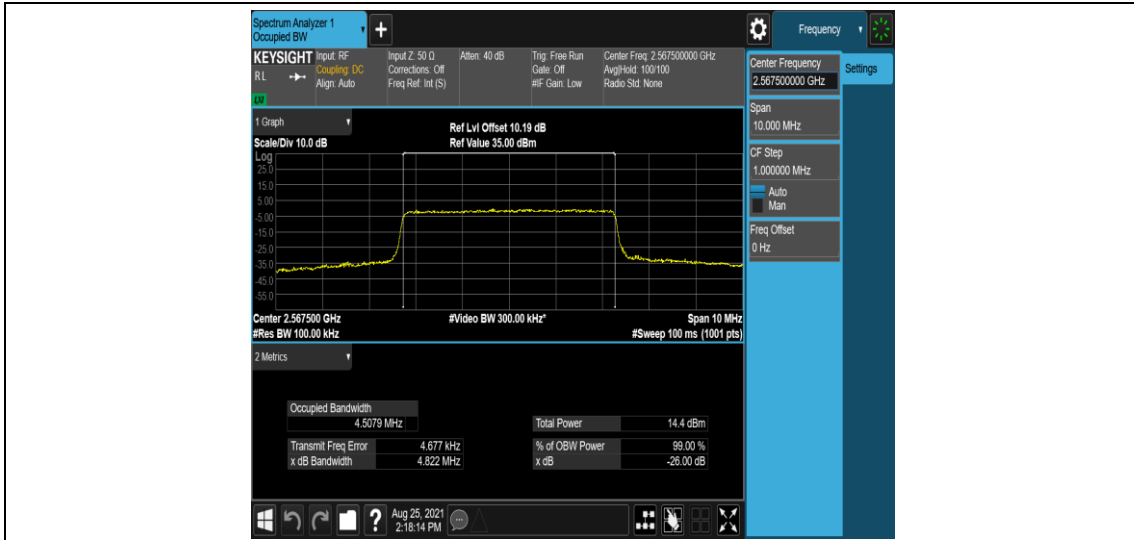

Test Graphs

Band7-5MHz-16QAM-20775-25RB#0

Band7-5MHz-16QAM-21100-25RB#0

Band7-5MHz-16QAM-21425-25RB#0

Band7-10MHz-QPSK-20800-50RB#0

Band7-10MHz-QPSK-21100-50RB#0

Band7-10MHz-QPSK-21400-50RB#0

Band7-10MHz-16QAM-20800-50RB#0