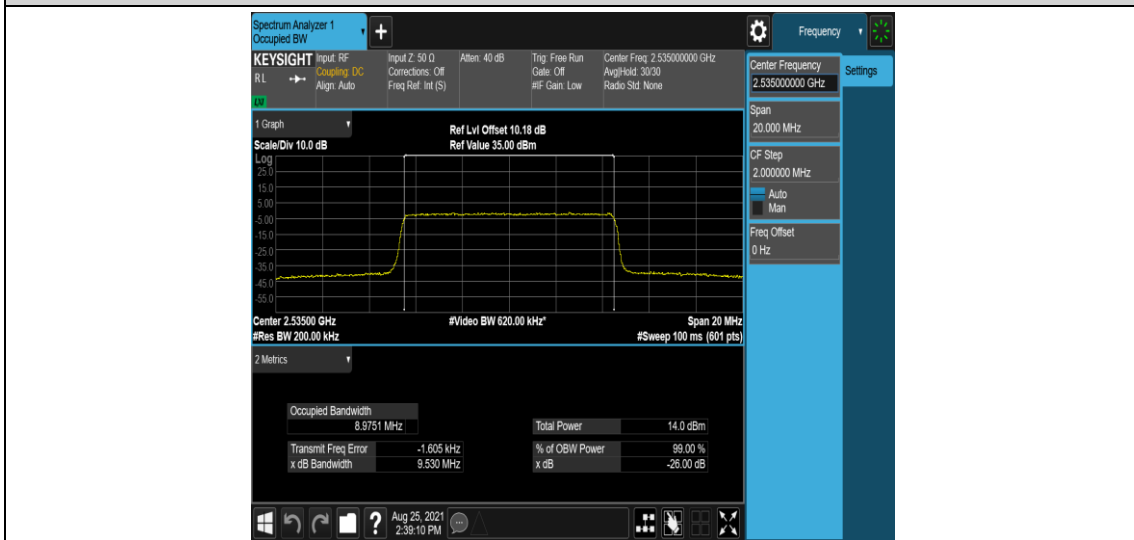

Test Graphs

Band7-5MHz-16QAM-20775-25RB#0

Band7-5MHz-16QAM-21100-25RB#0

Band7-5MHz-16QAM-21425-25RB#0

Band7-10MHz-QPSK-20800-50RB#0

Band7-10MHz-QPSK-21100-50RB#0

Band7-10MHz-QPSK-21400-50RB#0

Band7-10MHz-16QAM-20800-50RB#0