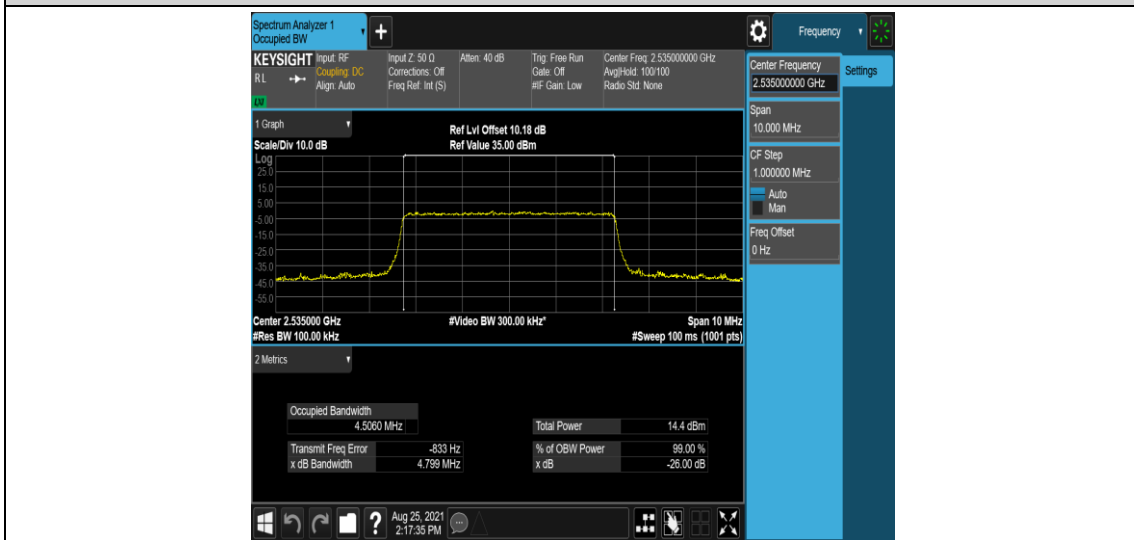

Test Graphs

Band7-5MHz-16QAM-20775-25RB#0

Band7-5MHz-16QAM-21100-25RB#0

Band7-5MHz-16QAM-21425-25RB#0

Band7-10MHz-QPSK-20800-50RB#0

Band7-10MHz-QPSK-21100-50RB#0

Band7-10MHz-QPSK-21400-50RB#0

Band7-10MHz-16QAM-20800-50RB#0