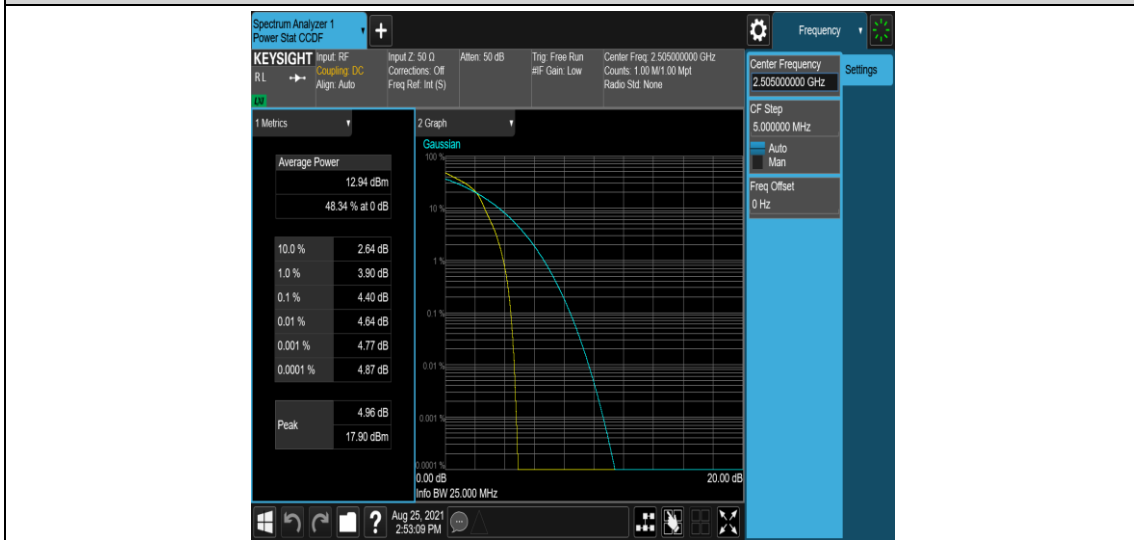

Band7-10MHz-16QAM-20800-1RB#0