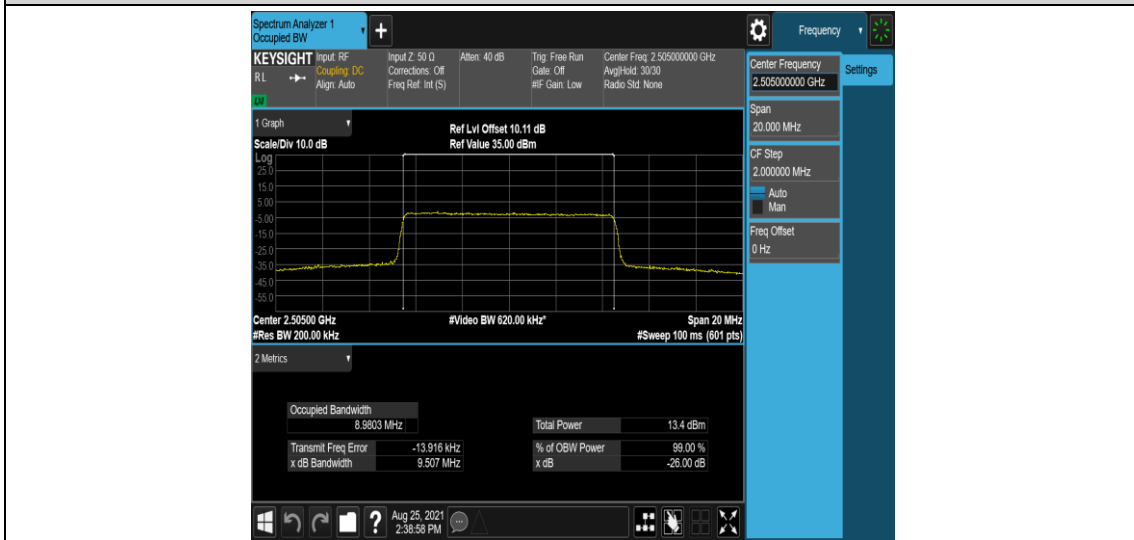

Test Graphs

Band7-5MHz-16QAM-20775-25RB#0

Band7-5MHz-16QAM-21100-25RB#0

Band7-5MHz-16QAM-21425-25RB#0

Band7-10MHz-QPSK-20800-50RB#0

Band7-10MHz-QPSK-21100-50RB#0

Band7-10MHz-QPSK-21400-50RB#0

Band7-10MHz-16QAM-20800-50RB#0