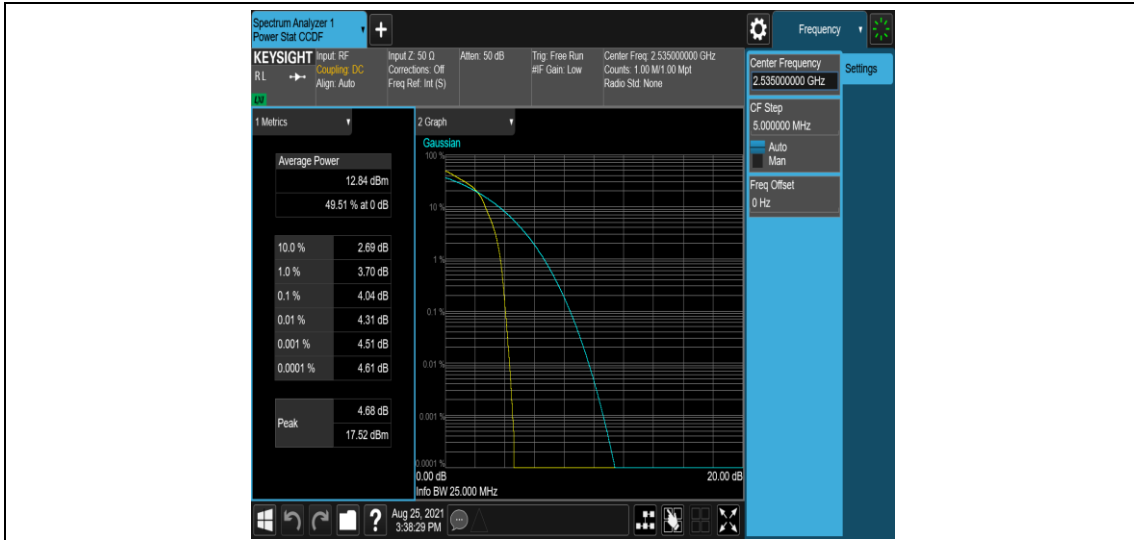

Band7-20MHz-QPSK-21100-100RB#0

Band7-20MHz-QPSK-21350-1RB#0

Band7-20MHz-QPSK-21350-100RB#0

Band7-20MHz-16QAM-20850-1RB#0

Band7-20MHz-16QAM-20850-100RB#0

Band7-20MHz-16QAM-21100-1RB#0

Band7-20MHz-16QAM-21100-100RB#0