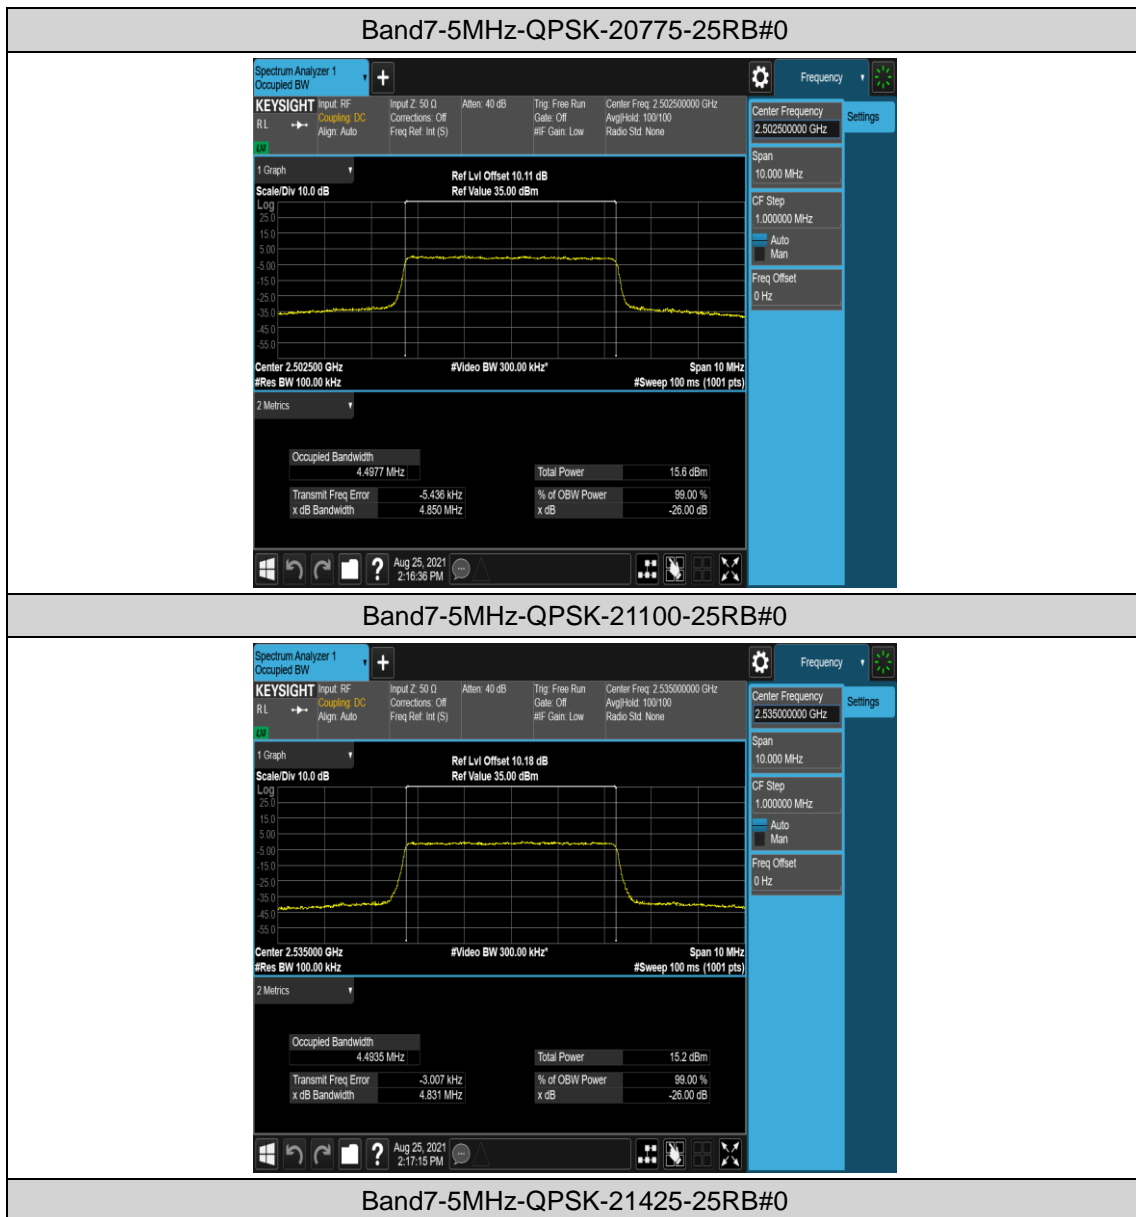

Test Graphs

Band7-5MHz-16QAM-20775-25RB#0

Band7-5MHz-16QAM-21100-25RB#0

Band7-5MHz-16QAM-21425-25RB#0

Band7-10MHz-QPSK-20800-50RB#0

Band7-10MHz-QPSK-21100-50RB#0

Band7-10MHz-QPSK-21400-50RB#0

Band7-10MHz-16QAM-20800-50RB#0