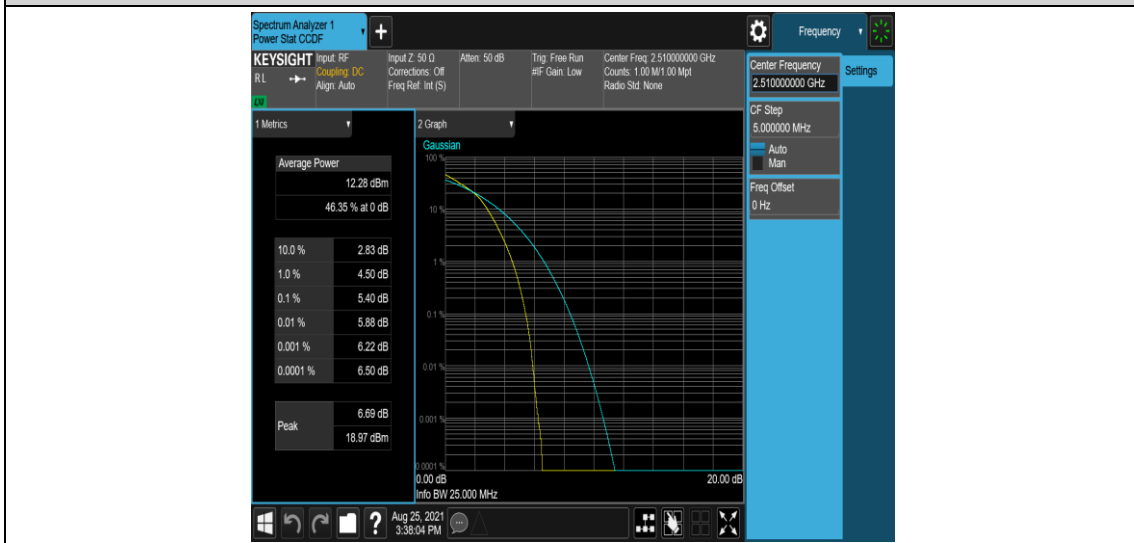

Band7-20MHz-QPSK-21100-100RB#0

Band7-20MHz-QPSK-21350-1RB#0

Band7-20MHz-QPSK-21350-100RB#0

Band7-20MHz-16QAM-20850-1RB#0

Band7-20MHz-16QAM-20850-100RB#0

Band7-20MHz-16QAM-21100-1RB#0

Band7-20MHz-16QAM-21100-100RB#0