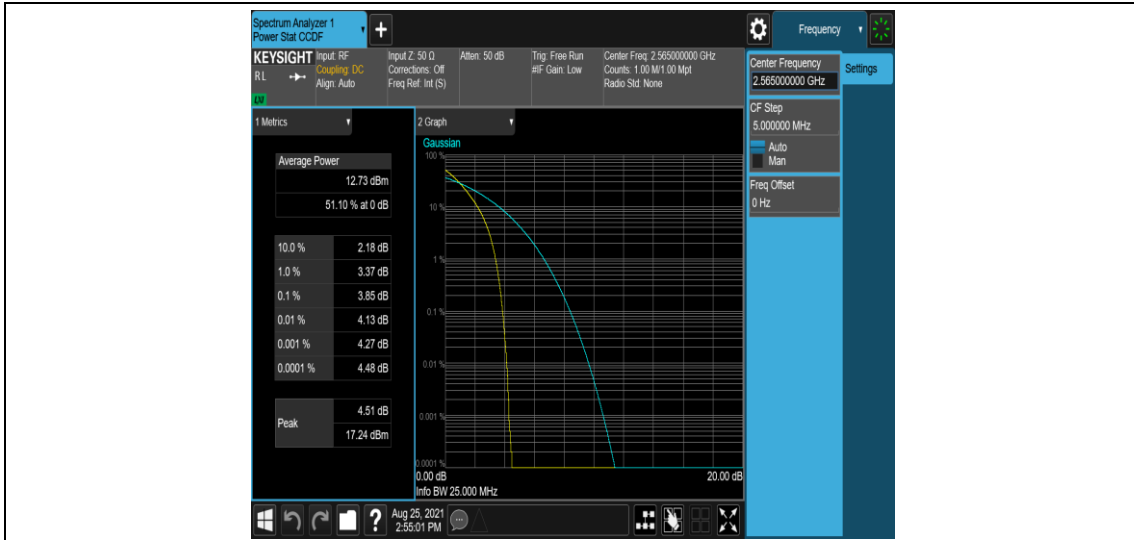

Band7-5MHz-16QAM-21425-1RB#0

Band7-5MHz-16QAM-21425-25RB#0

Band7-10MHz-QPSK-20800-1RB#0

Band7-10MHz-QPSK-20800-50RB#0

Band7-10MHz-QPSK-21100-1RB#0

Band7-10MHz-QPSK-21100-50RB#0

Band7-10MHz-QPSK-21400-1RB#0

Band7-10MHz-QPSK-21400-50RB#0