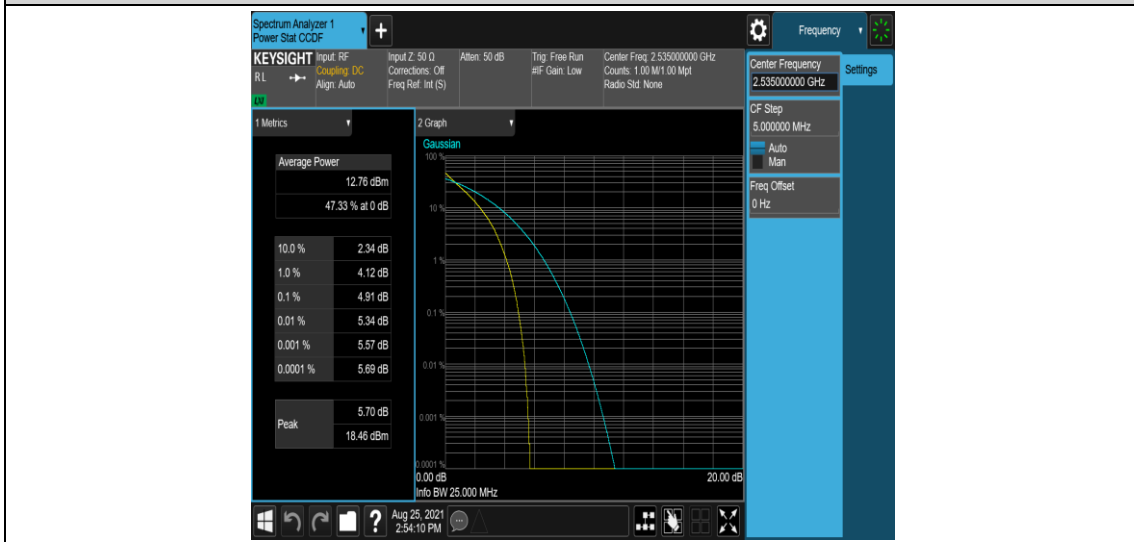

Band7-5MHz-16QAM-21425-1RB#0

Band7-5MHz-16QAM-21425-25RB#0

Band7-10MHz-QPSK-20800-1RB#0

Band7-10MHz-QPSK-20800-50RB#0

Band7-10MHz-QPSK-21100-1RB#0

Band7-10MHz-QPSK-21100-50RB#0

Band7-10MHz-QPSK-21400-1RB#0

Band7-10MHz-QPSK-21400-50RB#0