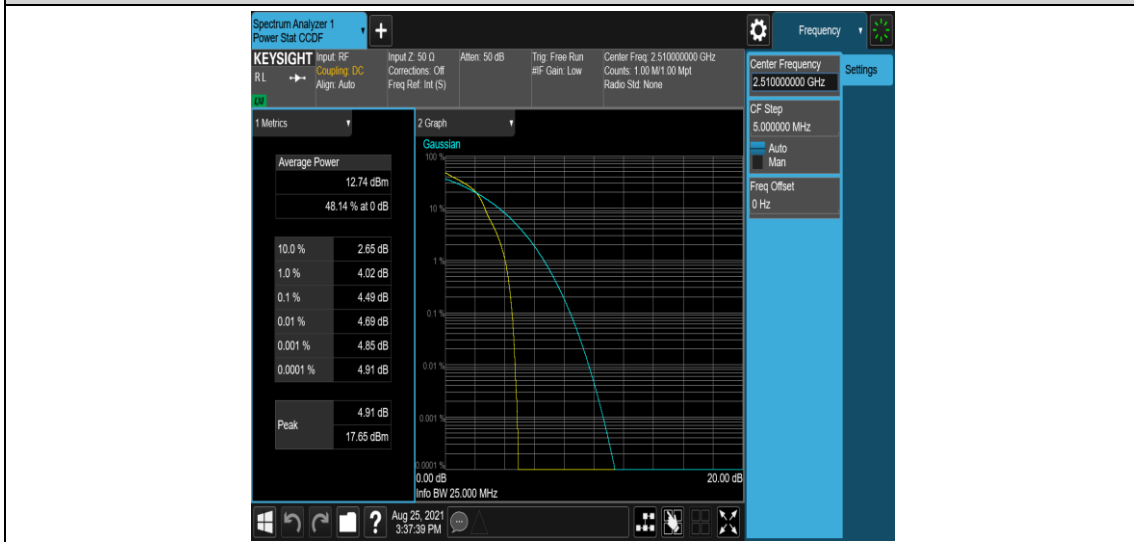

Band7-20MHz-QPSK-21100-100RB#0

Band7-20MHz-QPSK-21350-1RB#0

Band7-20MHz-QPSK-21350-100RB#0

Band7-20MHz-16QAM-20850-1RB#0

Band7-20MHz-16QAM-20850-100RB#0

Band7-20MHz-16QAM-21100-1RB#0

Band7-20MHz-16QAM-21100-100RB#0