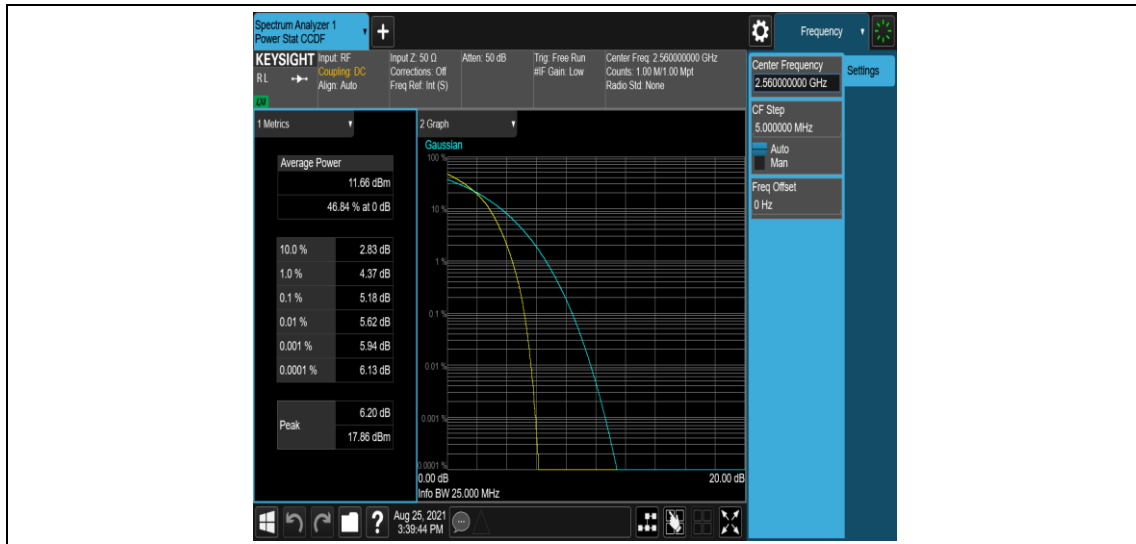

Band7-20MHz-16QAM-21350-100RB#0