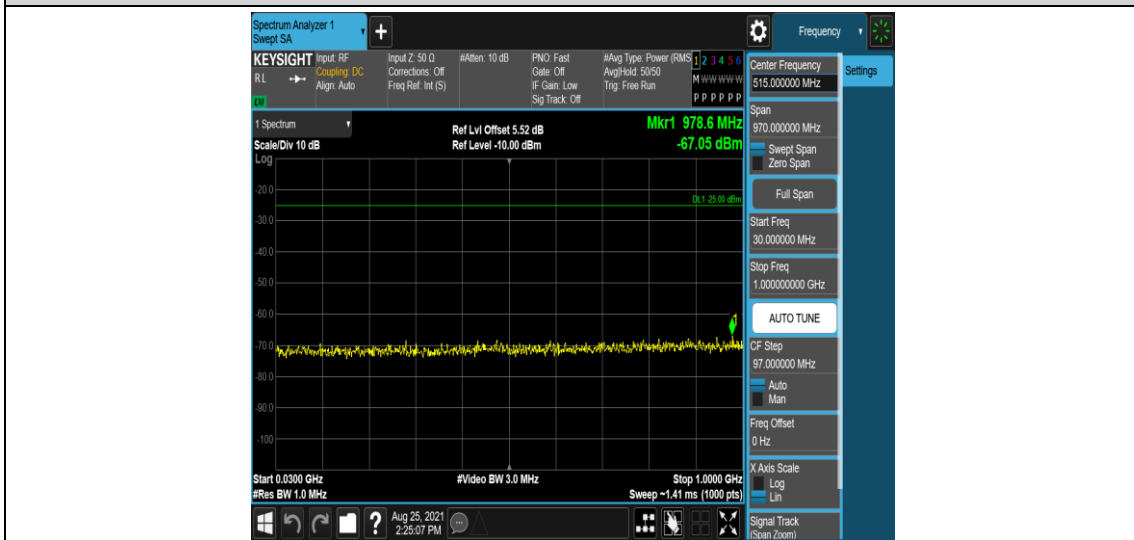

Band7-5MHz-QPSK-21100-1RB#0-Range3:30~1000MHz

Band7-5MHz-QPSK-21100-1RB#0-Range4:1000~3000MHz