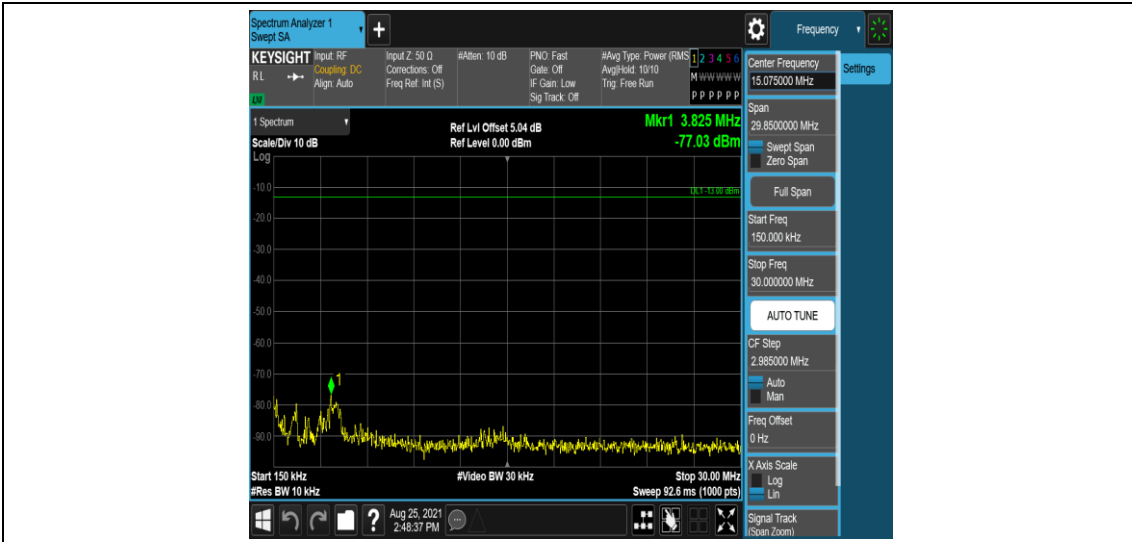

Band7-10MHz-QPSK-21400-1RB#0-Range2:0.15~30MHz

Band7-10MHz-QPSK-21400-1RB#0-Range3:30~1000MHz