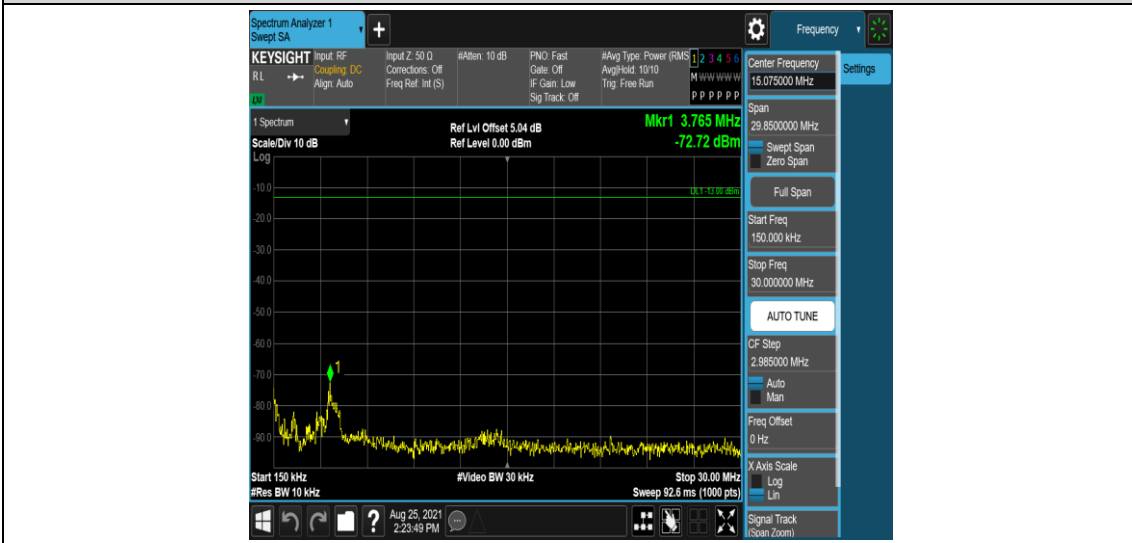

Band7-5MHz-QPSK-21425-1RB#0-Range1:0.009~0.15MHz

Band7-5MHz-QPSK-21425-1RB#0-Range2:0.15~30MHz

Band7-5MHz-QPSK-21425-1RB#0-Range3:30~1000MHz

Band7-5MHz-QPSK-21425-1RB#0-Range4:1000~3000MHz

Band7-5MHz-QPSK-21425-1RB#0-Range5:3000~26500MHz

Band7-5MHz-16QAM-20775-1RB#0-Range1:0.009~0.15MHz

Band7-5MHz-16QAM-20775-1RB#0-Range2:0.15~30MHz

Band7-5MHz-16QAM-20775-1RB#0-Range3:30~1000MHz

Band7-5MHz-16QAM-20775-1RB#0-Range4:1000~3000MHz

Band7-5MHz-16QAM-20775-1RB#0-Range5:3000~26500MHz