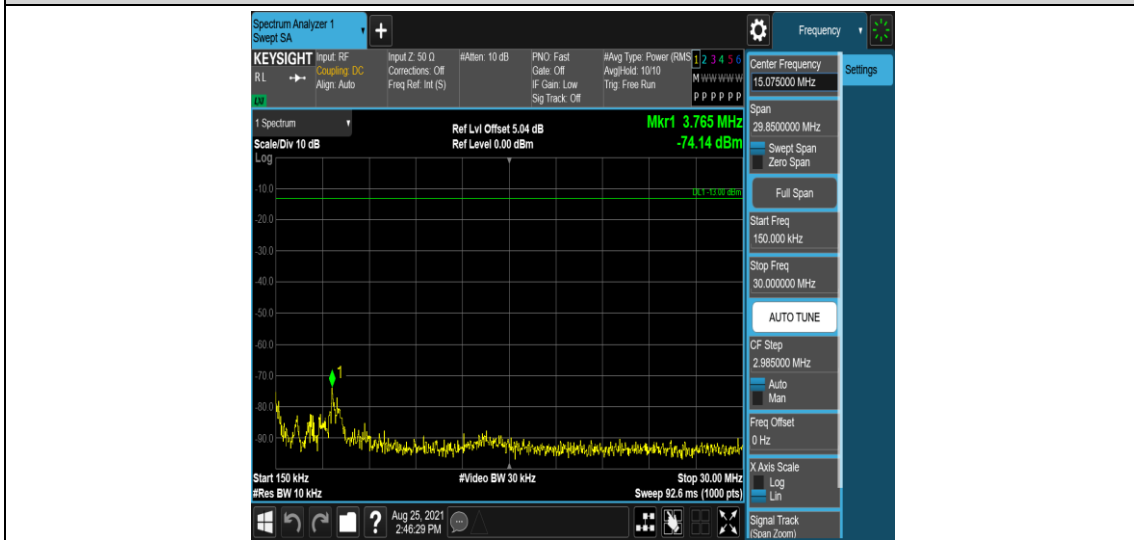

Band7-10MHz-QPSK-21100-1RB#0-Range2:0.15~30MHz

Band7-10MHz-QPSK-21100-1RB#0-Range3:30~1000MHz