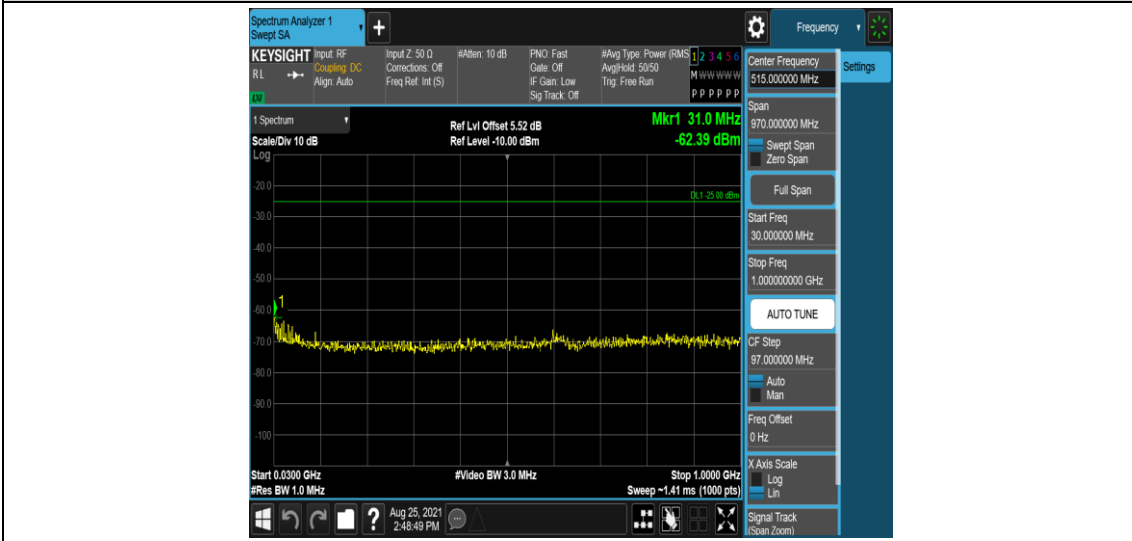

Band7-10MHz-QPSK-21400-1RB#0-Range3:30~1000MHz

Band7-10MHz-QPSK-21400-1RB#0-Range4:1000~3000MHz