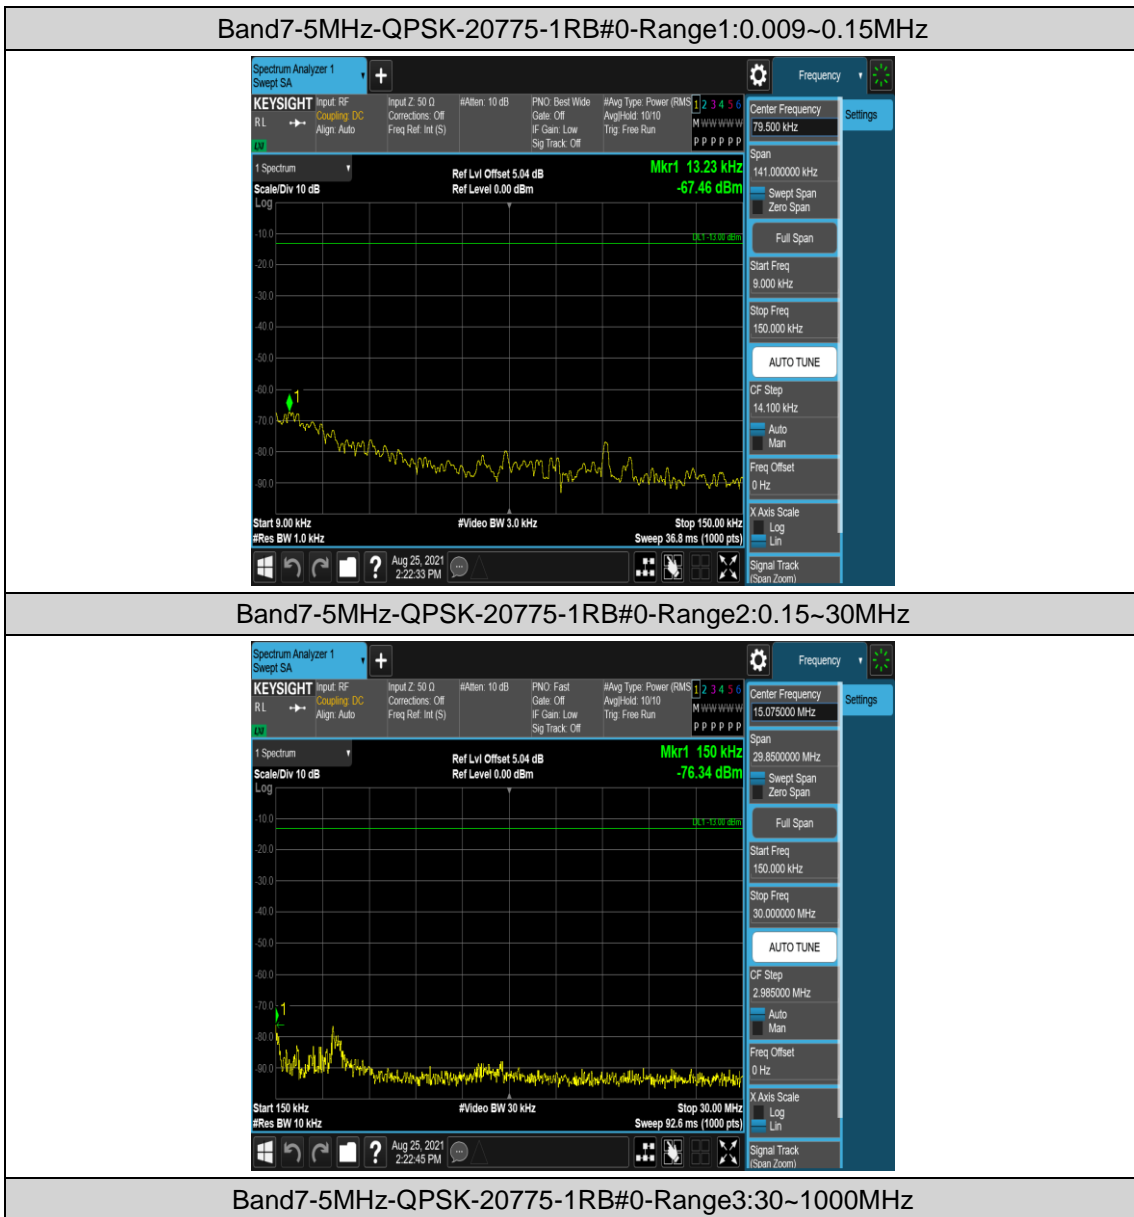

Band7	20MHz	16QAM	21350	1RB#0	Range5:3000~26500MHz	PASS

Test Graphs