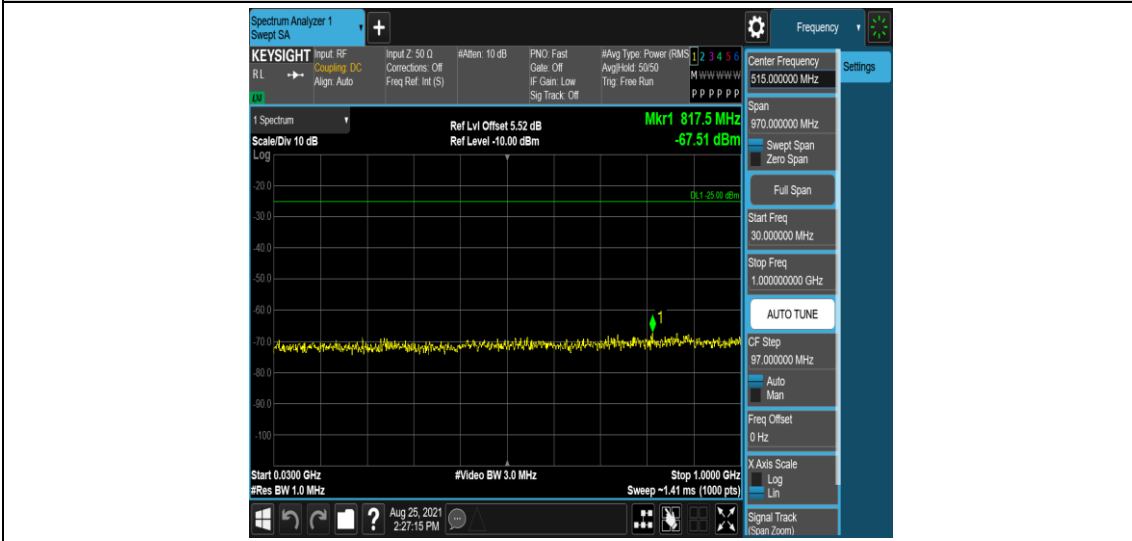

Band7-5MHz-QPSK-21425-1RB#0-Range3:30~1000MHz

Band7-5MHz-QPSK-21425-1RB#0-Range4:1000~3000MHz