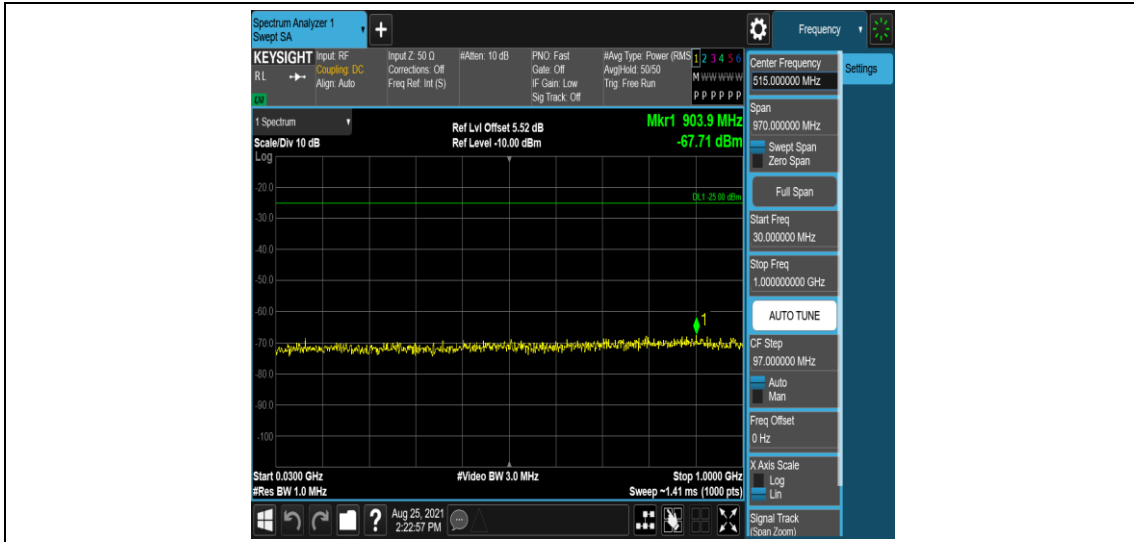

Band7-5MHz-QPSK-20775-1RB#0-Range4:1000~3000MHz