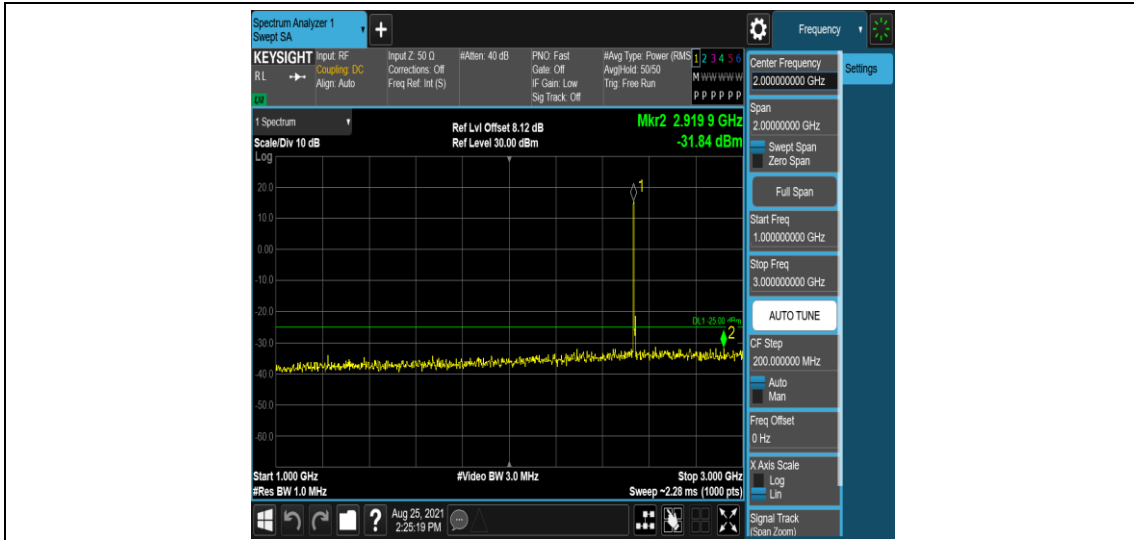

Band7-5MHz-QPSK-21100-1RB#0-Range1:0.009~0.15MHz

Band7-5MHz-QPSK-21100-1RB#0-Range2:0.15~30MHz

Band7-5MHz-QPSK-21100-1RB#0-Range3:30~1000MHz

Band7-5MHz-QPSK-21100-1RB#0-Range4:1000~3000MHz

Band7-5MHz-QPSK-21100-1RB#0-Range5:3000~26500MHz