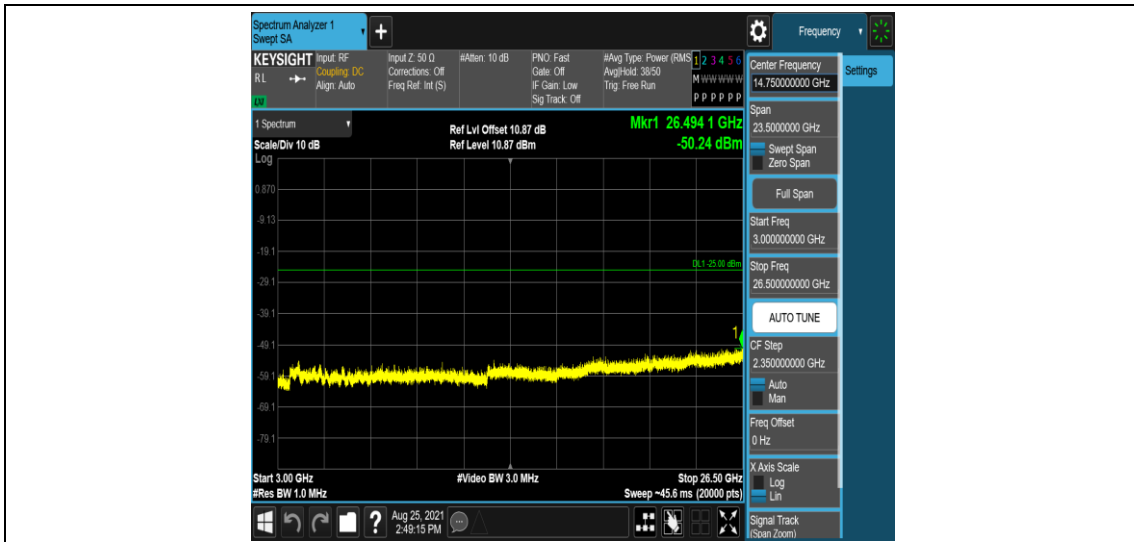

Band7-10MHz-QPSK-21400-1RB#0-Range1:0.009~0.15MHz

Band7-10MHz-QPSK-21400-1RB#0-Range2:0.15~30MHz

Band7-10MHz-QPSK-21400-1RB#0-Range3:30~1000MHz

Band7-10MHz-QPSK-21400-1RB#0-Range4:1000~3000MHz

Band7-10MHz-QPSK-21400-1RB#0-Range5:3000~26500MHz

Band7-10MHz-16QAM-20800-1RB#0-Range1:0.009~0.15MHz

Band7-10MHz-16QAM-20800-1RB#0-Range2:0.15~30MHz

Band7-10MHz-16QAM-20800-1RB#0-Range3:30~1000MHz

Band7-10MHz-16QAM-20800-1RB#0-Range4:1000~3000MHz

Band7-10MHz-16QAM-20800-1RB#0-Range5:3000~26500MHz