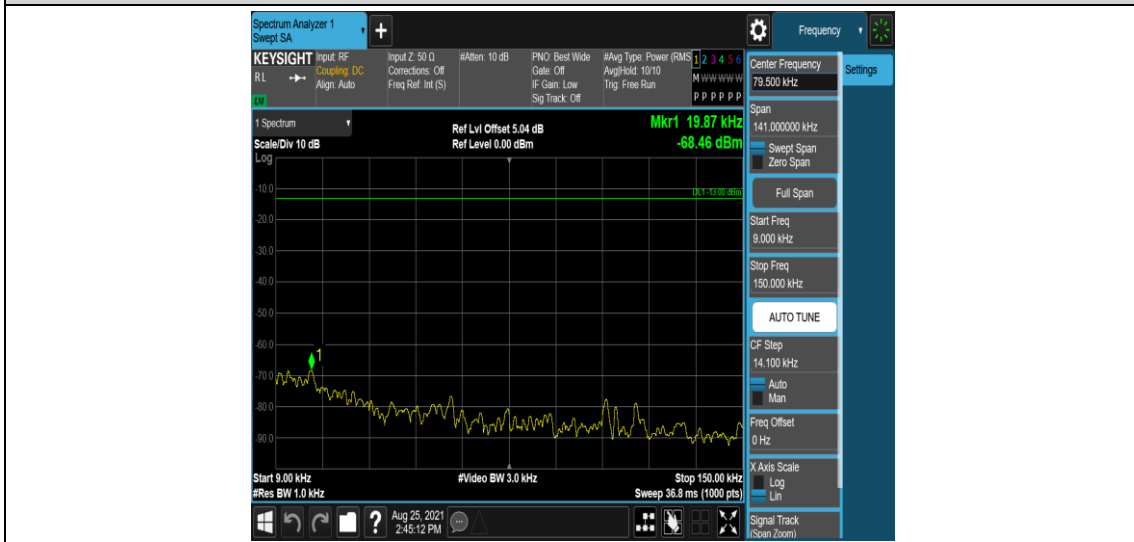

Band7-10MHz-QPSK-21400-1RB#0-Range1:0.009~0.15MHz

Band7-10MHz-QPSK-21400-1RB#0-Range2:0.15~30MHz

Band7-10MHz-QPSK-21400-1RB#0-Range3:30~1000MHz

Band7-10MHz-QPSK-21400-1RB#0-Range4:1000~3000MHz

Band7-10MHz-QPSK-21400-1RB#0-Range5:3000~26500MHz

Band7-10MHz-16QAM-20800-1RB#0-Range1:0.009~0.15MHz

Band7-10MHz-16QAM-20800-1RB#0-Range2:0.15~30MHz

Band7-10MHz-16QAM-20800-1RB#0-Range3:30~1000MHz

Band7-10MHz-16QAM-20800-1RB#0-Range4:1000~3000MHz

Band7-10MHz-16QAM-20800-1RB#0-Range5:3000~26500MHz