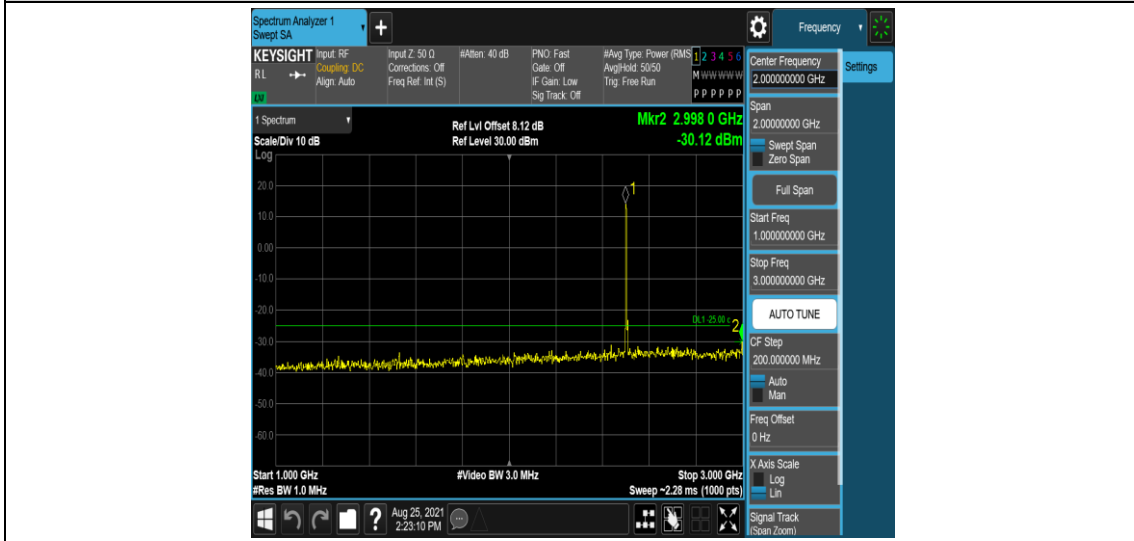

Band7	20MHz	16QAM	21350	1RB#0	Range5:3000~26500MHz	PASS
-------	-------	-------	-------	-------	----------------------	------

Test Graphs

Band7-5MHz-QPSK-20775-1RB#0-Range4:1000~3000MHz

Band7-5MHz-QPSK-20775-1RB#0-Range5:3000~26500MHz