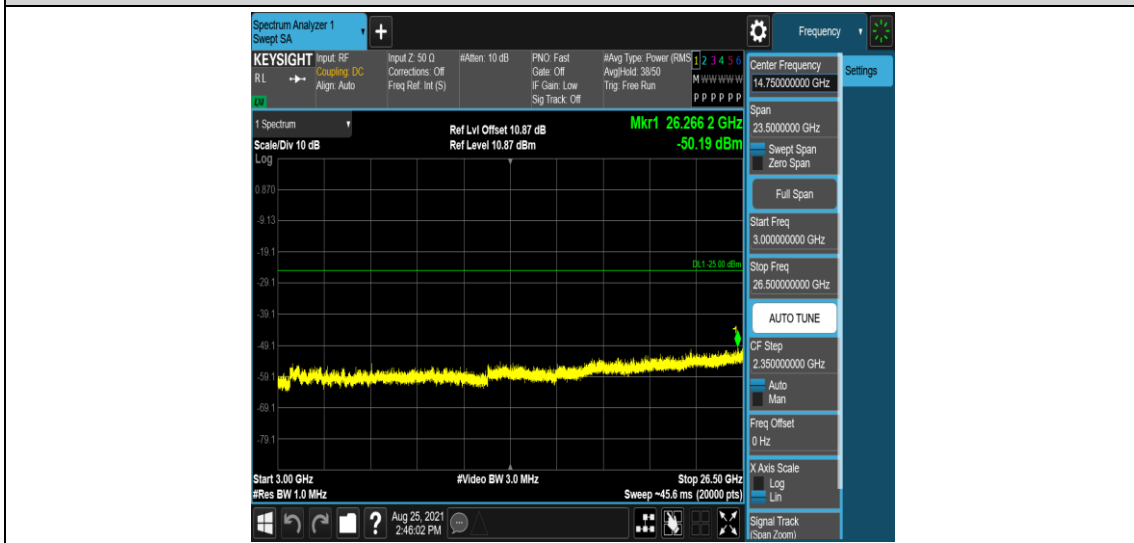

Band7-10MHz-16QAM-20800-1RB#0-Range1:0.009~0.15MHz

Band7-10MHz-16QAM-20800-1RB#0-Range2:0.15~30MHz

Band7-10MHz-16QAM-20800-1RB#0-Range3:30~1000MHz

Band7-10MHz-16QAM-20800-1RB#0-Range4:1000~3000MHz

Band7-10MHz-16QAM-20800-1RB#0-Range5:3000~26500MHz

Band7-10MHz-16QAM-21100-1RB#0-Range1:0.009~0.15MHz

Band7-10MHz-16QAM-21100-1RB#0-Range2:0.15~30MHz

Band7-10MHz-16QAM-21100-1RB#0-Range3:30~1000MHz

Band7-10MHz-16QAM-21100-1RB#0-Range4:1000~3000MHz