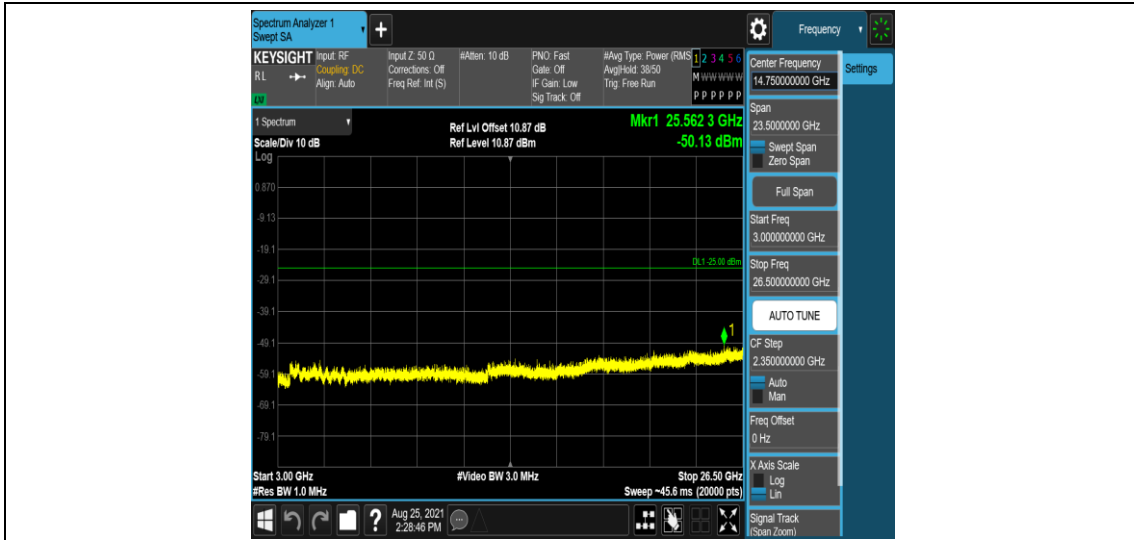

Band7-5MHz-16QAM-21425-1RB#0-Range1:0.009~0.15MHz

Band7-5MHz-16QAM-21425-1RB#0-Range2:0.15~30MHz

Band7-5MHz-16QAM-21425-1RB#0-Range3:30~1000MHz

Band7-5MHz-16QAM-21425-1RB#0-Range4:1000~3000MHz

Band7-5MHz-16QAM-21425-1RB#0-Range5:3000~26500MHz

Band7-10MHz-QPSK-20800-1RB#0-Range1:0.009~0.15MHz

Band7-10MHz-QPSK-20800-1RB#0-Range2:0.15~30MHz

Band7-10MHz-QPSK-20800-1RB#0-Range3:30~1000MHz

Band7-10MHz-QPSK-20800-1RB#0-Range4:1000~3000MHz

Band7-10MHz-QPSK-20800-1RB#0-Range5:3000~26500MHz