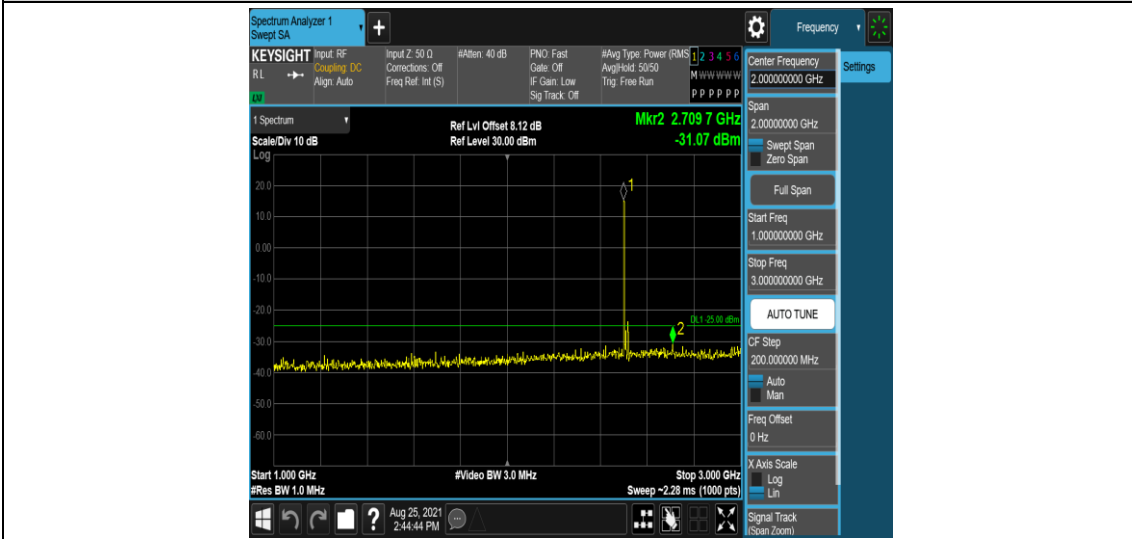

Band7-10MHz-QPSK-20800-1RB#0-Range1:0.009~0.15MHz

Band7-10MHz-QPSK-20800-1RB#0-Range2:0.15~30MHz

Band7-10MHz-QPSK-20800-1RB#0-Range3:30~1000MHz

Band7-10MHz-QPSK-20800-1RB#0-Range4:1000~3000MHz

Band7-10MHz-QPSK-20800-1RB#0-Range5:3000~26500MHz