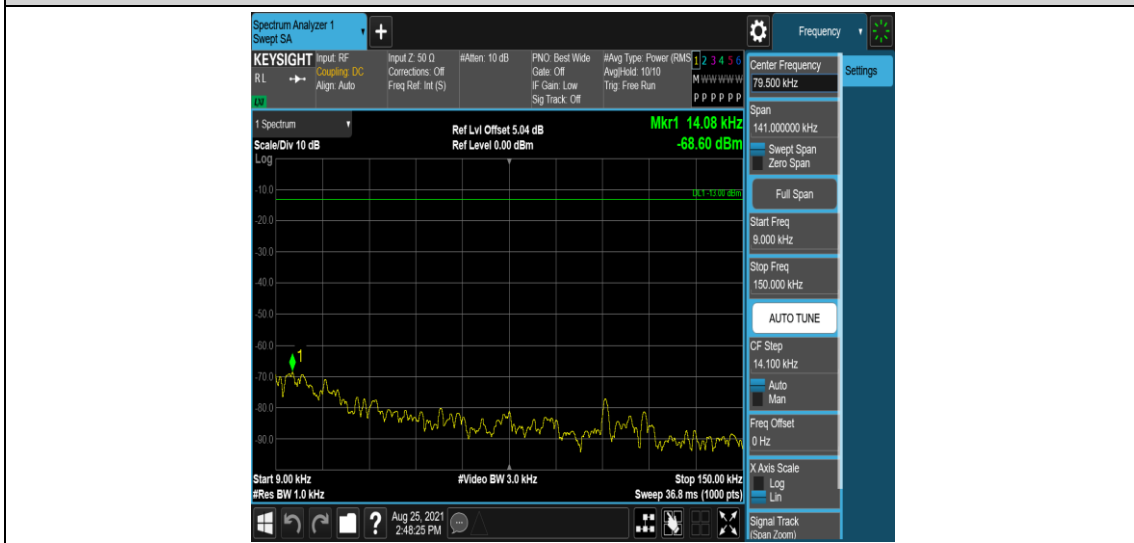

Band7-10MHz-QPSK-20800-1RB#0-Range1:0.009~0.15MHz

Band7-10MHz-QPSK-20800-1RB#0-Range2:0.15~30MHz

Band7-10MHz-QPSK-20800-1RB#0-Range3:30~1000MHz

Band7-10MHz-QPSK-20800-1RB#0-Range4:1000~3000MHz

Band7-10MHz-QPSK-20800-1RB#0-Range5:3000~26500MHz

Band7-10MHz-QPSK-21100-1RB#0-Range1:0.009~0.15MHz

Band7-10MHz-QPSK-21100-1RB#0-Range2:0.15~30MHz

Band7-10MHz-QPSK-21100-1RB#0-Range3:30~1000MHz

Band7-10MHz-QPSK-21100-1RB#0-Range4:1000~3000MHz

Band7-10MHz-QPSK-21100-1RB#0-Range5:3000~26500MHz

Band7-10MHz-QPSK-21400-1RB#0-Range1:0.009~0.15MHz

Band7-10MHz-QPSK-21400-1RB#0-Range2:0.15~30MHz

Band7-10MHz-QPSK-21400-1RB#0-Range3:30~1000MHz

Band7-10MHz-QPSK-21400-1RB#0-Range4:1000~3000MHz

Band7-10MHz-QPSK-21400-1RB#0-Range5:3000~26500MHz