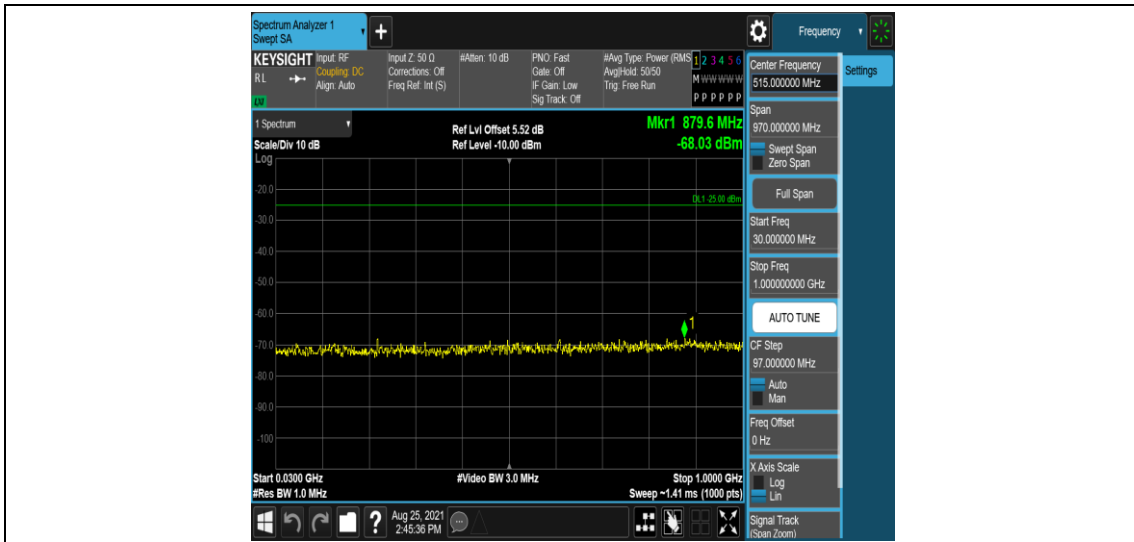

Band7-10MHz-QPSK-21400-1RB#0-Range1:0.009~0.15MHz

Band7-10MHz-QPSK-21400-1RB#0-Range2:0.15~30MHz

Band7-10MHz-QPSK-21400-1RB#0-Range3:30~1000MHz

Band7-10MHz-QPSK-21400-1RB#0-Range4:1000~3000MHz

Band7-10MHz-QPSK-21400-1RB#0-Range5:3000~26500MHz

Band7-10MHz-16QAM-20800-1RB#0-Range1:0.009~0.15MHz

Band7-10MHz-16QAM-20800-1RB#0-Range2:0.15~30MHz

Band7-10MHz-16QAM-20800-1RB#0-Range3:30~1000MHz

Band7-10MHz-16QAM-20800-1RB#0-Range4:1000~3000MHz

Band7-10MHz-16QAM-20800-1RB#0-Range5:3000~26500MHz