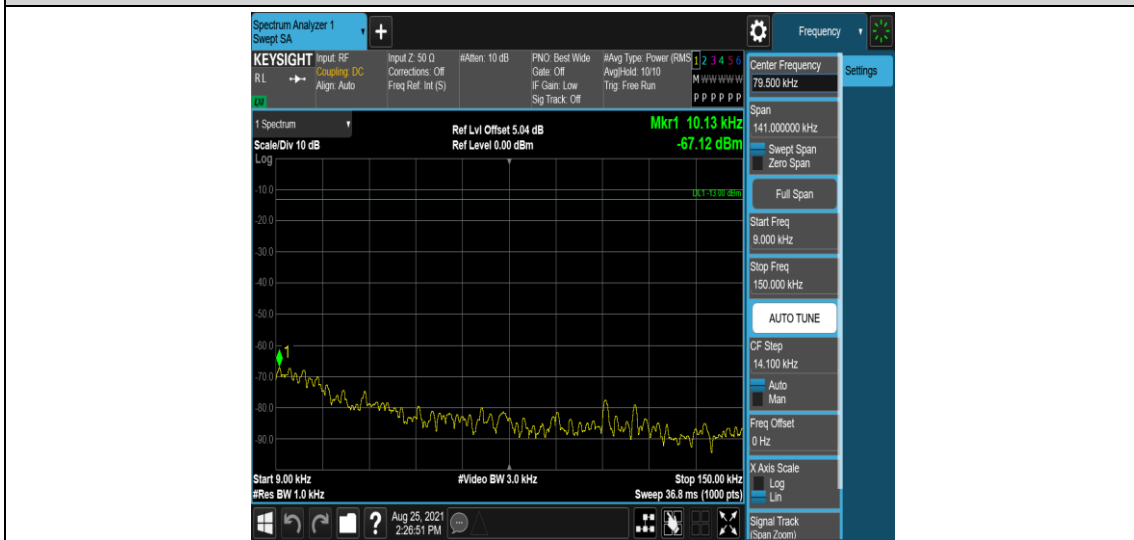

Band7	20MHz	16QAM	21350	1RB#0	Range5:3000~26500MHz	PASS
-------	-------	-------	-------	-------	----------------------	------

Test Graphs

Band7-5MHz-QPSK-20775-1RB#0-Range4:1000~3000MHz

Band7-5MHz-QPSK-20775-1RB#0-Range5:3000~26500MHz

Band7-5MHz-QPSK-21100-1RB#0-Range1:0.009~0.15MHz

Band7-5MHz-QPSK-21100-1RB#0-Range2:0.15~30MHz

Band7-5MHz-QPSK-21100-1RB#0-Range3:30~1000MHz

Band7-5MHz-QPSK-21100-1RB#0-Range4:1000~3000MHz

Band7-5MHz-QPSK-21100-1RB#0-Range5:3000~26500MHz

Band7-5MHz-QPSK-21425-1RB#0-Range1:0.009~0.15MHz

Band7-5MHz-QPSK-21425-1RB#0-Range2:0.15~30MHz

Band7-5MHz-QPSK-21425-1RB#0-Range3:30~1000MHz

Band7-5MHz-QPSK-21425-1RB#0-Range4:1000~3000MHz

Band7-5MHz-QPSK-21425-1RB#0-Range5:3000~26500MHz