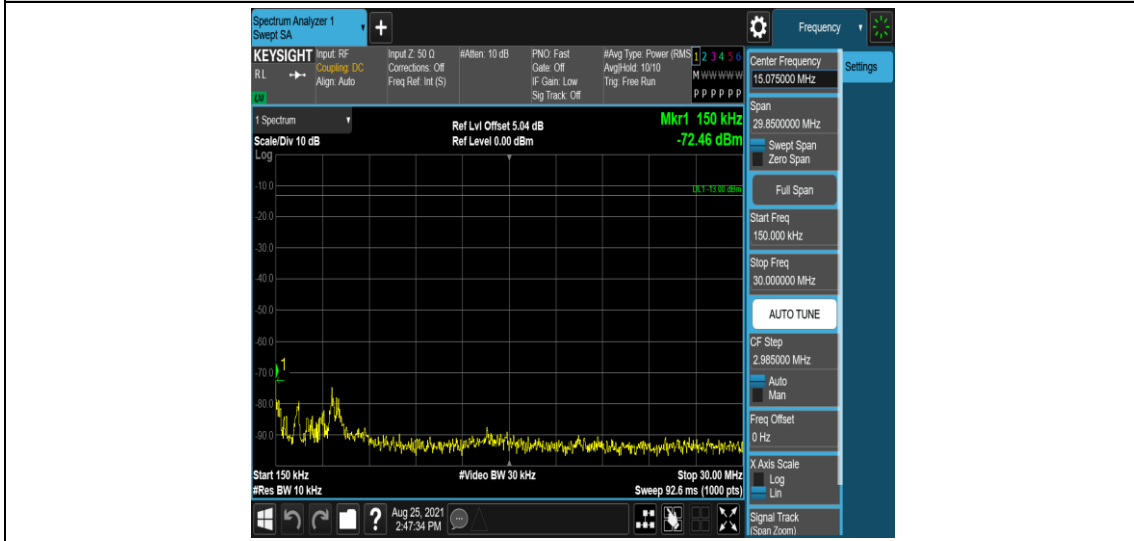

Band7-10MHz-16QAM-20800-1RB#0-Range1:0.009~0.15MHz

Band7-10MHz-16QAM-20800-1RB#0-Range2:0.15~30MHz

Band7-10MHz-16QAM-20800-1RB#0-Range3:30~1000MHz

Band7-10MHz-16QAM-20800-1RB#0-Range4:1000~3000MHz

Band7-10MHz-16QAM-20800-1RB#0-Range5:3000~26500MHz

Band7-10MHz-16QAM-21100-1RB#0-Range1:0.009~0.15MHz

Band7-10MHz-16QAM-21100-1RB#0-Range2:0.15~30MHz

Band7-10MHz-16QAM-21100-1RB#0-Range3:30~1000MHz

Band7-10MHz-16QAM-21100-1RB#0-Range4:1000~3000MHz