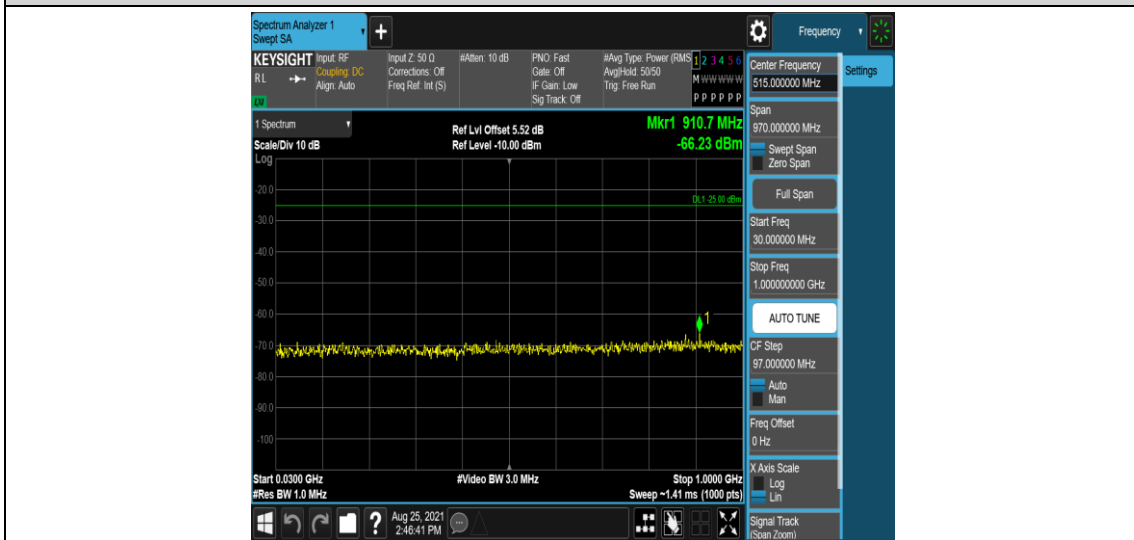

Band7-10MHz-QPSK-21100-1RB#0-Range3:30~1000MHz

Band7-10MHz-QPSK-21100-1RB#0-Range4:1000~3000MHz