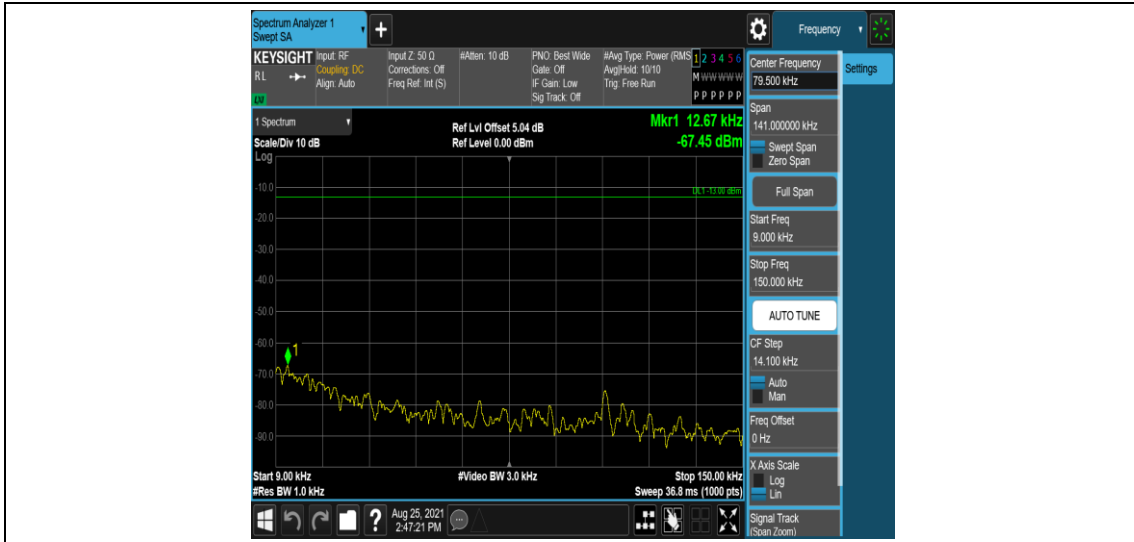

Band7-10MHz-16QAM-20800-1RB#0-Range1:0.009~0.15MHz

Band7-10MHz-16QAM-20800-1RB#0-Range2:0.15~30MHz

Band7-10MHz-16QAM-20800-1RB#0-Range3:30~1000MHz

Band7-10MHz-16QAM-20800-1RB#0-Range4:1000~3000MHz

Band7-10MHz-16QAM-20800-1RB#0-Range5:3000~26500MHz

Band7-10MHz-16QAM-21100-1RB#0-Range1:0.009~0.15MHz

Band7-10MHz-16QAM-21100-1RB#0-Range2:0.15~30MHz

Band7-10MHz-16QAM-21100-1RB#0-Range3:30~1000MHz

Band7-10MHz-16QAM-21100-1RB#0-Range4:1000~3000MHz