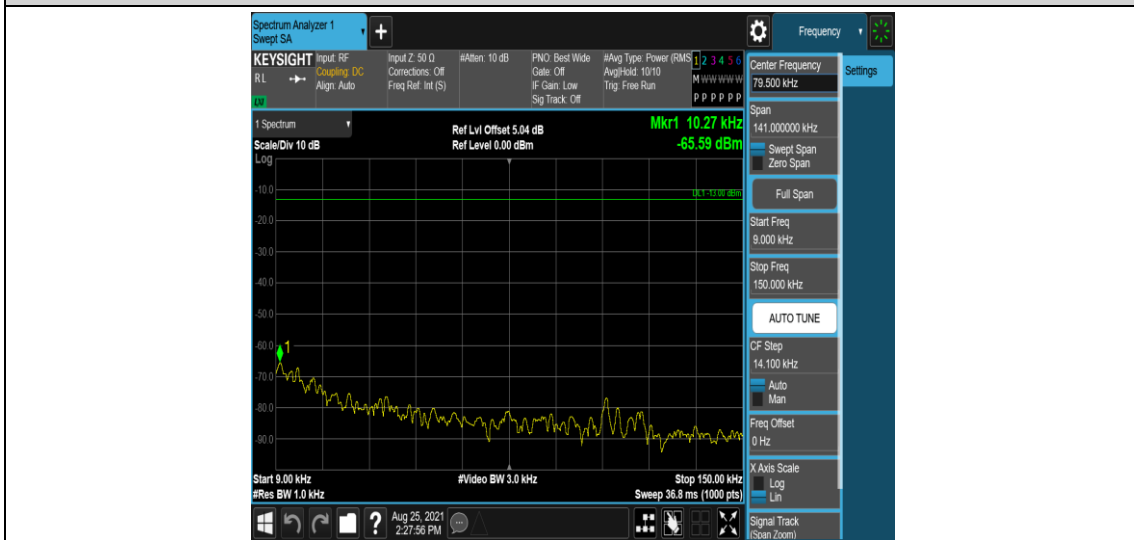

Band7-5MHz-16QAM-21100-1RB#0-Range1:0.009~0.15MHz

Band7-5MHz-16QAM-21100-1RB#0-Range2:0.15~30MHz

Band7-5MHz-16QAM-21100-1RB#0-Range3:30~1000MHz

Band7-5MHz-16QAM-21100-1RB#0-Range4:1000~3000MHz

Band7-5MHz-16QAM-21100-1RB#0-Range5:3000~26500MHz

Band7-5MHz-16QAM-21425-1RB#0-Range1:0.009~0.15MHz

Band7-5MHz-16QAM-21425-1RB#0-Range2:0.15~30MHz

Band7-5MHz-16QAM-21425-1RB#0-Range3:30~1000MHz

Band7-5MHz-16QAM-21425-1RB#0-Range4:1000~3000MHz

Band7-5MHz-16QAM-21425-1RB#0-Range5:3000~26500MHz