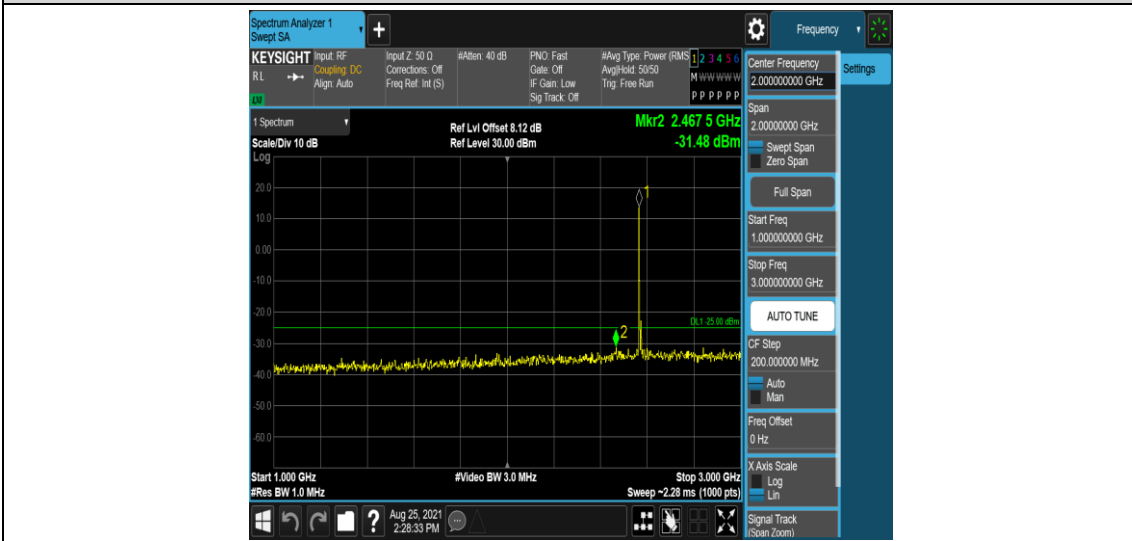

Band7-5MHz-16QAM-21425-1RB#0-Range1:0.009~0.15MHz

Band7-5MHz-16QAM-21425-1RB#0-Range2:0.15~30MHz

Band7-5MHz-16QAM-21425-1RB#0-Range3:30~1000MHz

Band7-5MHz-16QAM-21425-1RB#0-Range4:1000~3000MHz

Band7-5MHz-16QAM-21425-1RB#0-Range5:3000~26500MHz

Band7-10MHz-QPSK-20800-1RB#0-Range1:0.009~0.15MHz

Band7-10MHz-QPSK-20800-1RB#0-Range2:0.15~30MHz

Band7-10MHz-QPSK-20800-1RB#0-Range3:30~1000MHz

Band7-10MHz-QPSK-20800-1RB#0-Range4:1000~3000MHz

Band7-10MHz-QPSK-20800-1RB#0-Range5:3000~26500MHz