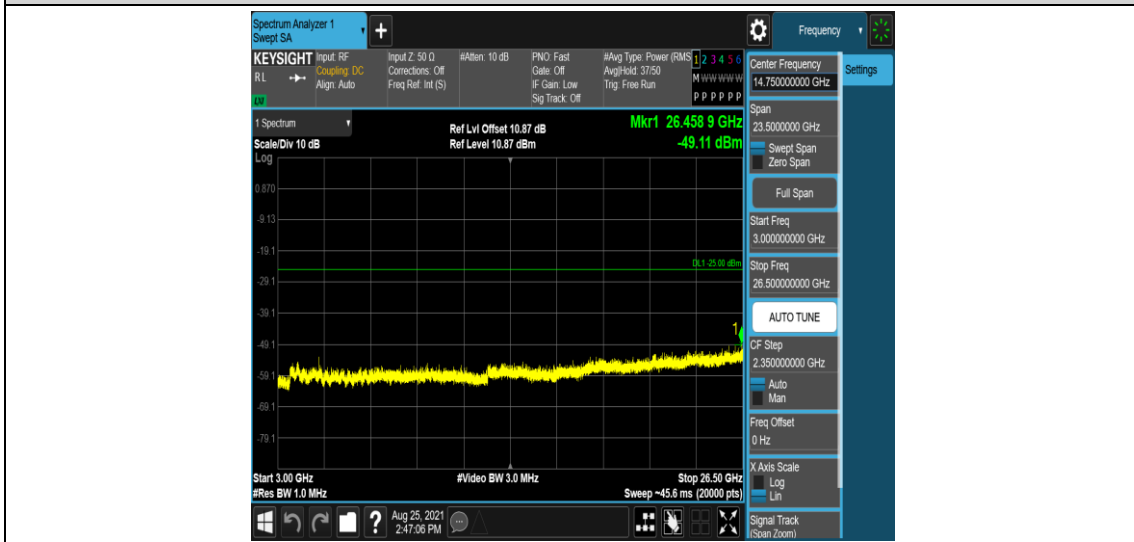

Band7-10MHz-QPSK-21100-1RB#0-Range1:0.009~0.15MHz

Band7-10MHz-QPSK-21100-1RB#0-Range2:0.15~30MHz

Band7-10MHz-QPSK-21100-1RB#0-Range3:30~1000MHz

Band7-10MHz-QPSK-21100-1RB#0-Range4:1000~3000MHz

Band7-10MHz-QPSK-21100-1RB#0-Range5:3000~26500MHz