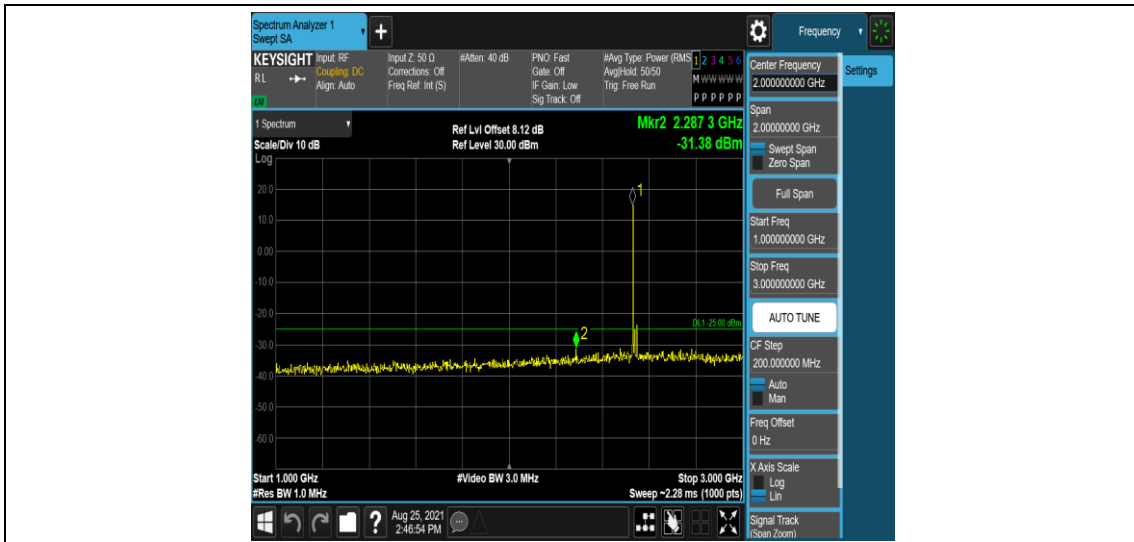

Band7-10MHz-QPSK-21100-1RB#0-Range1:0.009~0.15MHz

Band7-10MHz-QPSK-21100-1RB#0-Range2:0.15~30MHz

Band7-10MHz-QPSK-21100-1RB#0-Range3:30~1000MHz

Band7-10MHz-QPSK-21100-1RB#0-Range4:1000~3000MHz

Band7-10MHz-QPSK-21100-1RB#0-Range5:3000~26500MHz