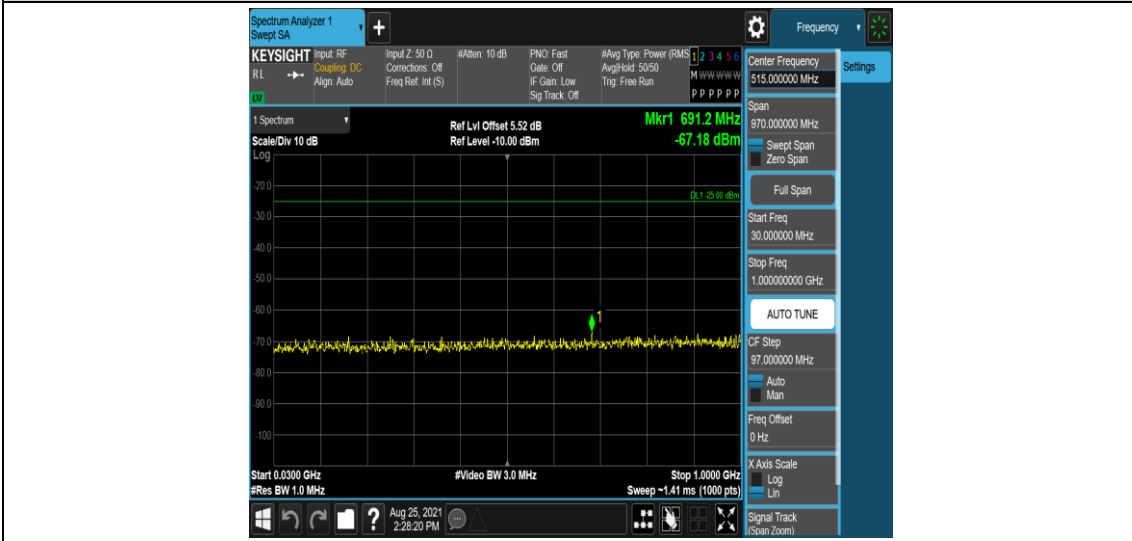

Band7-5MHz-16QAM-21425-1RB#0-Range3:30~1000MHz

Band7-5MHz-16QAM-21425-1RB#0-Range4:1000~3000MHz