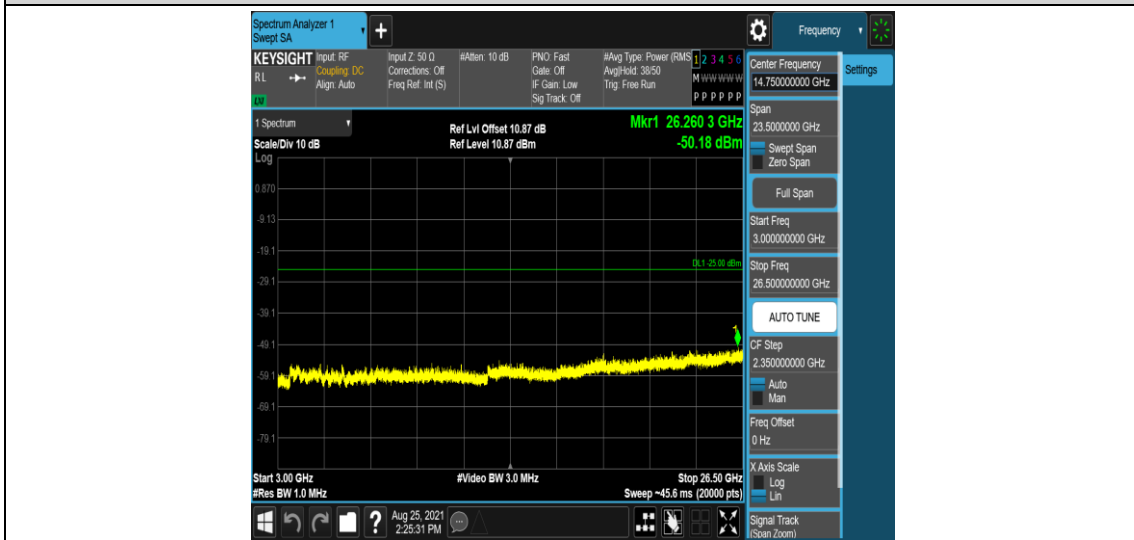

Band7-5MHz-QPSK-21100-1RB#0-Range1:0.009~0.15MHz

Band7-5MHz-QPSK-21100-1RB#0-Range2:0.15~30MHz

Band7-5MHz-QPSK-21100-1RB#0-Range3:30~1000MHz

Band7-5MHz-QPSK-21100-1RB#0-Range4:1000~3000MHz

Band7-5MHz-QPSK-21100-1RB#0-Range5:3000~26500MHz

Band7-5MHz-QPSK-21425-1RB#0-Range1:0.009~0.15MHz

Band7-5MHz-QPSK-21425-1RB#0-Range2:0.15~30MHz

Band7-5MHz-QPSK-21425-1RB#0-Range3:30~1000MHz

Band7-5MHz-QPSK-21425-1RB#0-Range4:1000~3000MHz

Band7-5MHz-QPSK-21425-1RB#0-Range5:3000~26500MHz