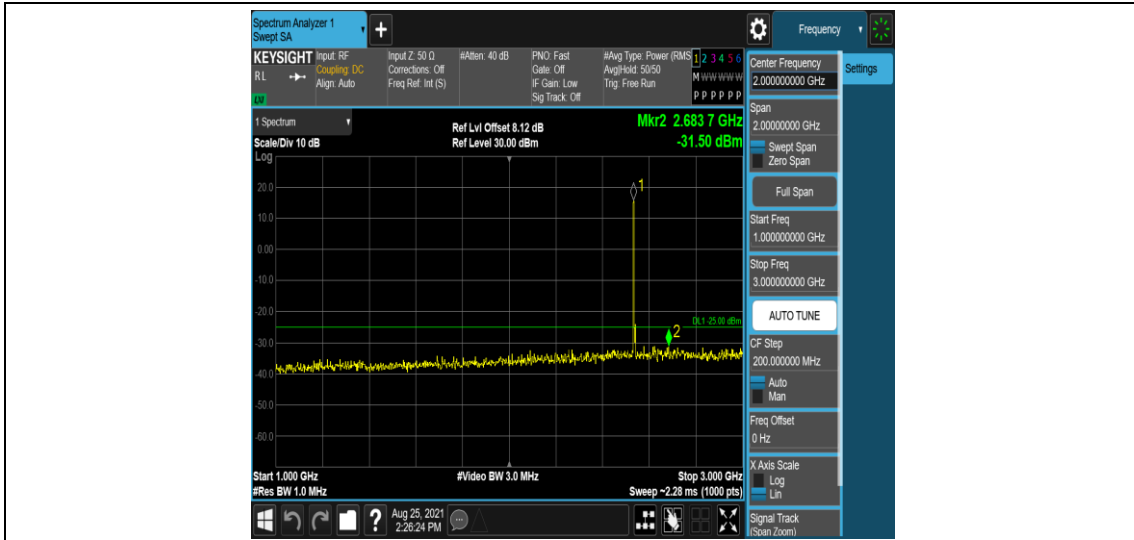

Band7-5MHz-16QAM-21100-1RB#0-Range1:0.009~0.15MHz

Band7-5MHz-16QAM-21100-1RB#0-Range2:0.15~30MHz

Band7-5MHz-16QAM-21100-1RB#0-Range3:30~1000MHz

Band7-5MHz-16QAM-21100-1RB#0-Range4:1000~3000MHz

Band7-5MHz-16QAM-21100-1RB#0-Range5:3000~26500MHz