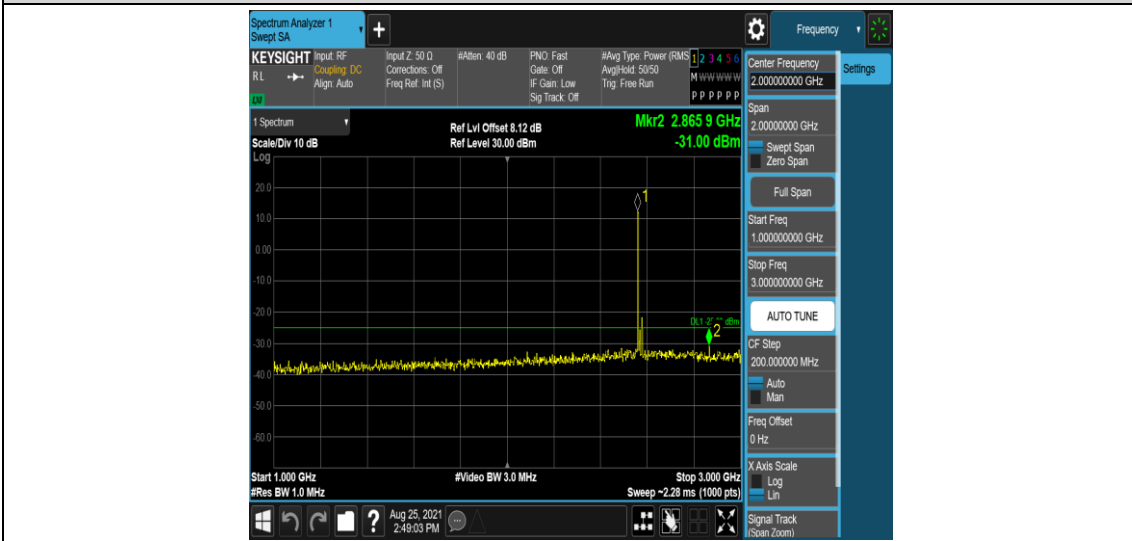

Band7-10MHz-QPSK-21400-1RB#0-Range1:0.009~0.15MHz

Band7-10MHz-QPSK-21400-1RB#0-Range2:0.15~30MHz

Band7-10MHz-QPSK-21400-1RB#0-Range3:30~1000MHz

Band7-10MHz-QPSK-21400-1RB#0-Range4:1000~3000MHz

Band7-10MHz-QPSK-21400-1RB#0-Range5:3000~26500MHz

Band7-10MHz-16QAM-20800-1RB#0-Range1:0.009~0.15MHz

Band7-10MHz-16QAM-20800-1RB#0-Range2:0.15~30MHz

Band7-10MHz-16QAM-20800-1RB#0-Range3:30~1000MHz

Band7-10MHz-16QAM-20800-1RB#0-Range4:1000~3000MHz

Band7-10MHz-16QAM-20800-1RB#0-Range5:3000~26500MHz