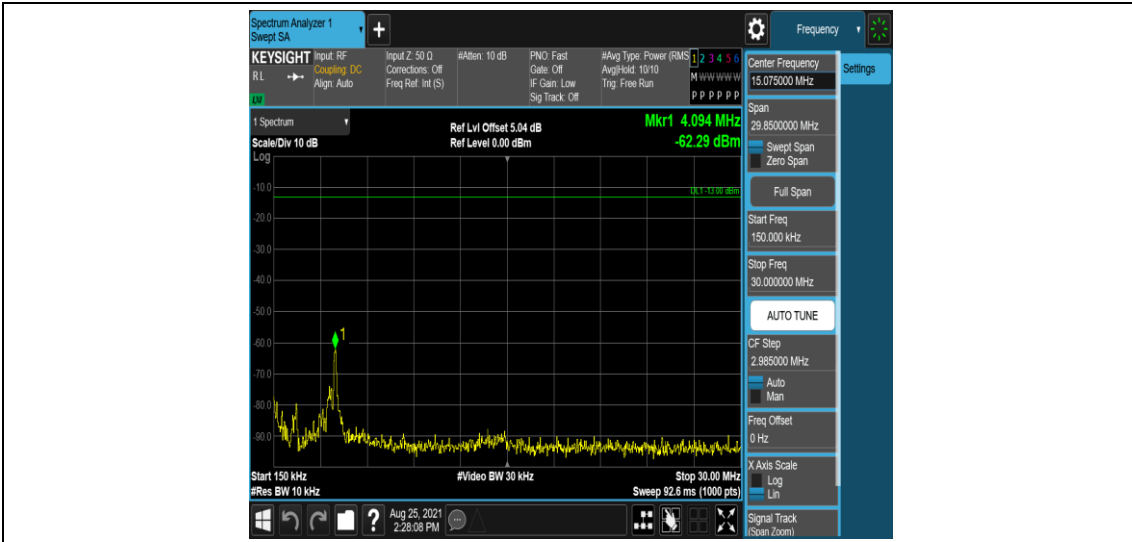

Band7-5MHz-16QAM-21425-1RB#0-Range2:0.15~30MHz

Band7-5MHz-16QAM-21425-1RB#0-Range3:30~1000MHz