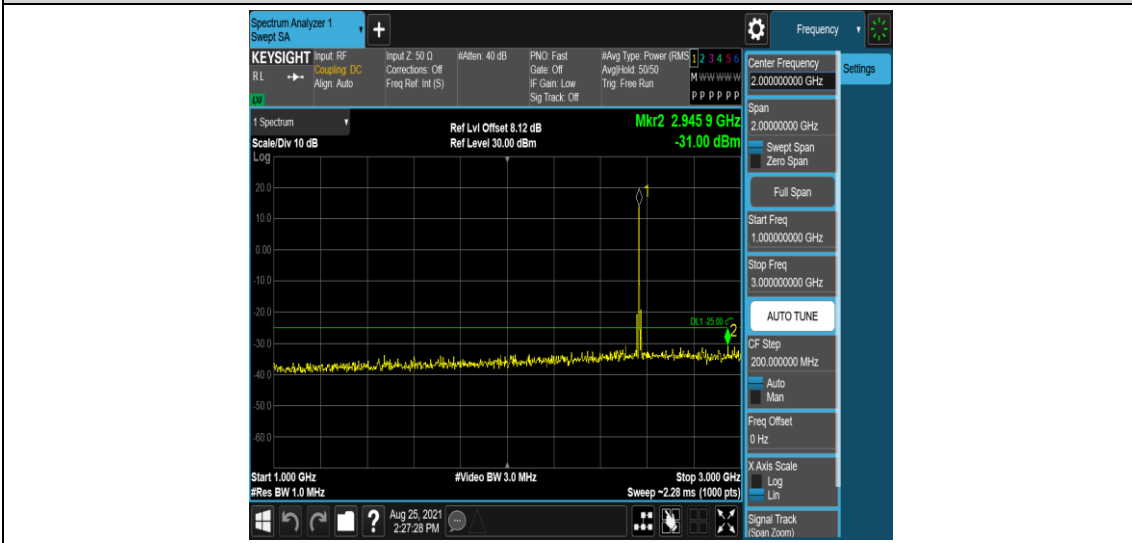

Band7-5MHz-QPSK-21425-1RB#0-Range1:0.009~0.15MHz

Band7-5MHz-QPSK-21425-1RB#0-Range2:0.15~30MHz

Band7-5MHz-QPSK-21425-1RB#0-Range3:30~1000MHz

Band7-5MHz-QPSK-21425-1RB#0-Range4:1000~3000MHz

Band7-5MHz-QPSK-21425-1RB#0-Range5:3000~26500MHz

Band7-5MHz-16QAM-20775-1RB#0-Range1:0.009~0.15MHz

Band7-5MHz-16QAM-20775-1RB#0-Range2:0.15~30MHz

Band7-5MHz-16QAM-20775-1RB#0-Range3:30~1000MHz

Band7-5MHz-16QAM-20775-1RB#0-Range4:1000~3000MHz

Band7-5MHz-16QAM-20775-1RB#0-Range5:3000~26500MHz