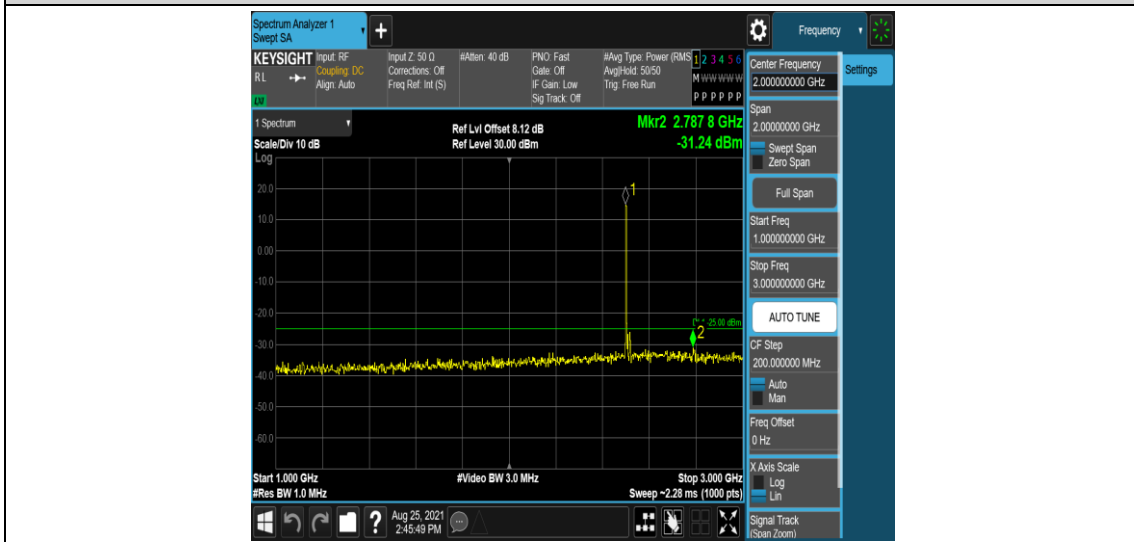

Band7-10MHz-16QAM-20800-1RB#0-Range1:0.009~0.15MHz

Band7-10MHz-16QAM-20800-1RB#0-Range2:0.15~30MHz

Band7-10MHz-16QAM-20800-1RB#0-Range3:30~1000MHz

Band7-10MHz-16QAM-20800-1RB#0-Range4:1000~3000MHz

Band7-10MHz-16QAM-20800-1RB#0-Range5:3000~26500MHz

Band7-10MHz-16QAM-21100-1RB#0-Range1:0.009~0.15MHz

Band7-10MHz-16QAM-21100-1RB#0-Range2:0.15~30MHz

Band7-10MHz-16QAM-21100-1RB#0-Range3:30~1000MHz

Band7-10MHz-16QAM-21100-1RB#0-Range4:1000~3000MHz