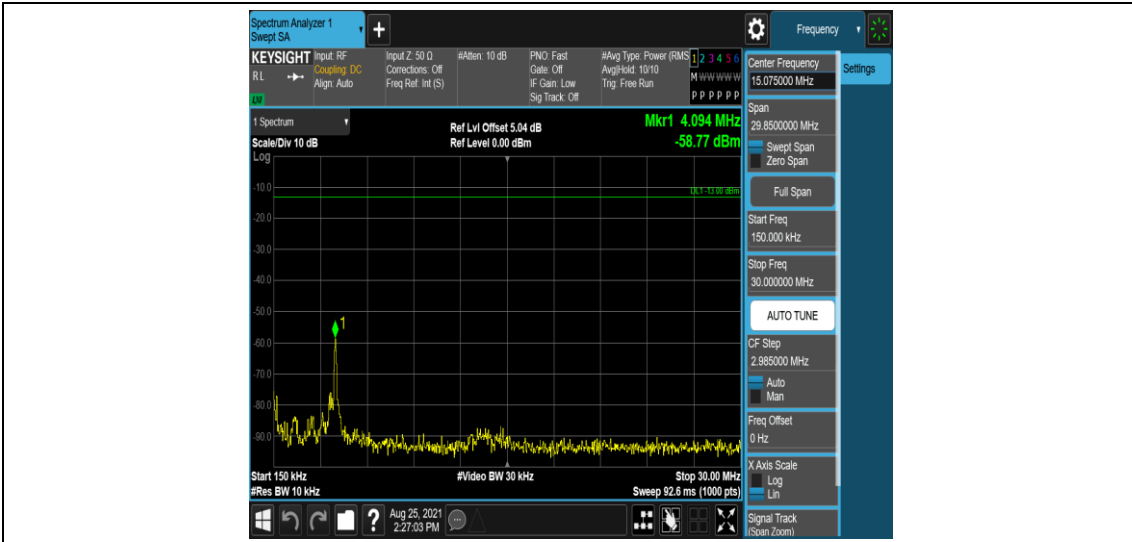

Band7-5MHz-QPSK-21100-1RB#0-Range1:0.009~0.15MHz

Band7-5MHz-QPSK-21100-1RB#0-Range2:0.15~30MHz

Band7-5MHz-QPSK-21100-1RB#0-Range3:30~1000MHz

Band7-5MHz-QPSK-21100-1RB#0-Range4:1000~3000MHz

Band7-5MHz-QPSK-21100-1RB#0-Range5:3000~26500MHz

Band7-5MHz-QPSK-21425-1RB#0-Range1:0.009~0.15MHz

Band7-5MHz-QPSK-21425-1RB#0-Range2:0.15~30MHz

Band7-5MHz-QPSK-21425-1RB#0-Range3:30~1000MHz

Band7-5MHz-QPSK-21425-1RB#0-Range4:1000~3000MHz

Band7-5MHz-QPSK-21425-1RB#0-Range5:3000~26500MHz