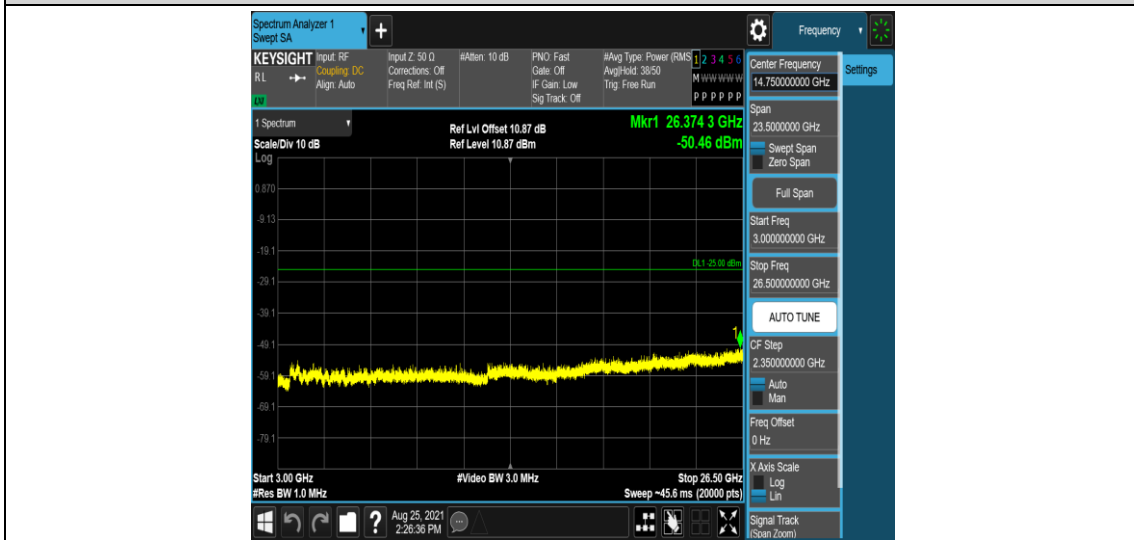

Band7-5MHz-16QAM-21100-1RB#0-Range1:0.009~0.15MHz

Band7-5MHz-16QAM-21100-1RB#0-Range2:0.15~30MHz

Band7-5MHz-16QAM-21100-1RB#0-Range3:30~1000MHz

Band7-5MHz-16QAM-21100-1RB#0-Range4:1000~3000MHz

Band7-5MHz-16QAM-21100-1RB#0-Range5:3000~26500MHz