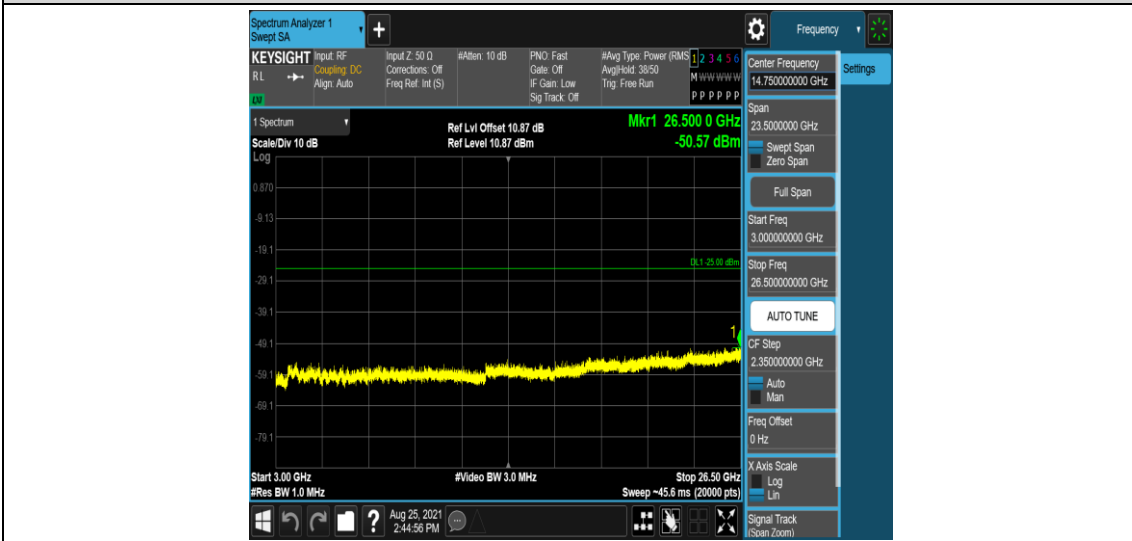

Band7-10MHz-QPSK-20800-1RB#0-Range1:0.009~0.15MHz

Band7-10MHz-QPSK-20800-1RB#0-Range2:0.15~30MHz

Band7-10MHz-QPSK-20800-1RB#0-Range3:30~1000MHz

Band7-10MHz-QPSK-20800-1RB#0-Range4:1000~3000MHz

Band7-10MHz-QPSK-20800-1RB#0-Range5:3000~26500MHz