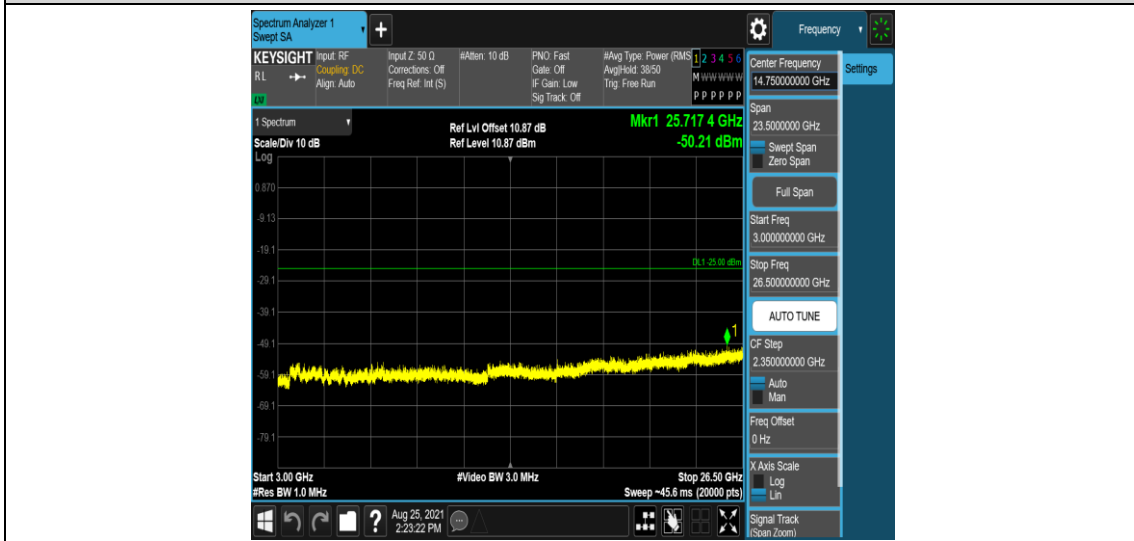

Band7	20MHz	16QAM	21350	1RB#0	Range5:3000~26500MHz	PASS
-------	-------	-------	-------	-------	----------------------	------

Test Graphs

Band7-5MHz-QPSK-20775-1RB#0-Range4:1000~3000MHz

Band7-5MHz-QPSK-20775-1RB#0-Range5:3000~26500MHz