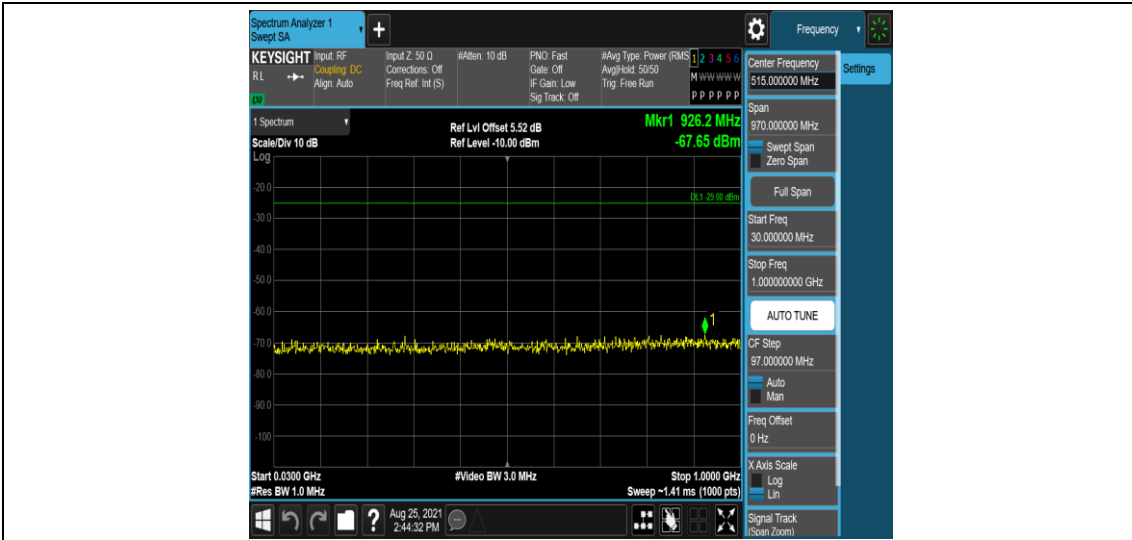

Band7-10MHz-QPSK-20800-1RB#0-Range3:30~1000MHz

Band7-10MHz-QPSK-20800-1RB#0-Range4:1000~3000MHz