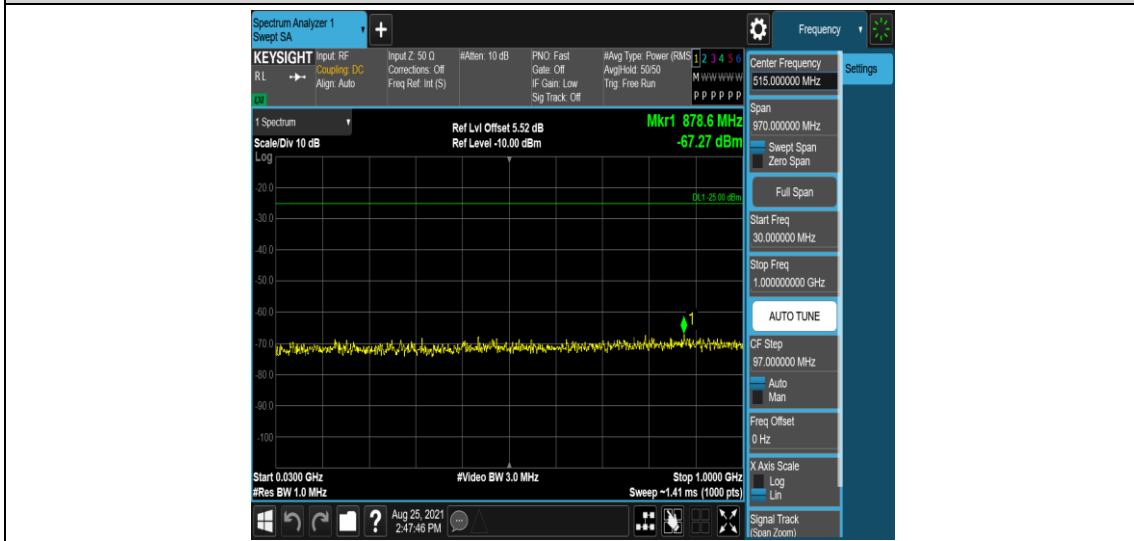

Band7-10MHz-16QAM-21100-1RB#0-Range3:30~1000MHz

Band7-10MHz-16QAM-21100-1RB#0-Range4:1000~3000MHz