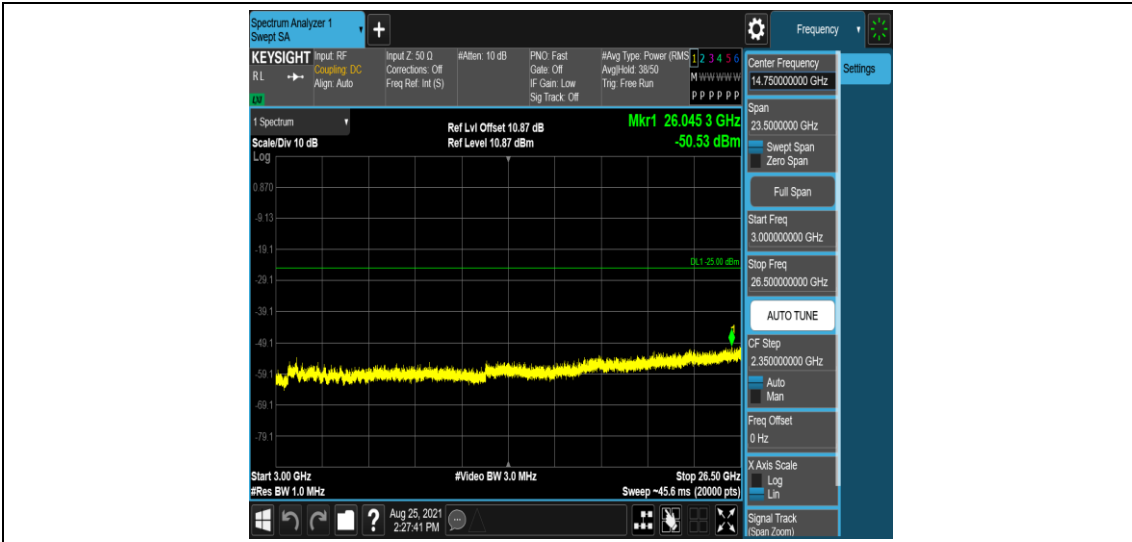

Band7-5MHz-QPSK-21425-1RB#0-Range1:0.009~0.15MHz

Band7-5MHz-QPSK-21425-1RB#0-Range2:0.15~30MHz

Band7-5MHz-QPSK-21425-1RB#0-Range3:30~1000MHz

Band7-5MHz-QPSK-21425-1RB#0-Range4:1000~3000MHz

Band7-5MHz-QPSK-21425-1RB#0-Range5:3000~26500MHz

Band7-5MHz-16QAM-20775-1RB#0-Range1:0.009~0.15MHz

Band7-5MHz-16QAM-20775-1RB#0-Range2:0.15~30MHz

Band7-5MHz-16QAM-20775-1RB#0-Range3:30~1000MHz

Band7-5MHz-16QAM-20775-1RB#0-Range4:1000~3000MHz

Band7-5MHz-16QAM-20775-1RB#0-Range5:3000~26500MHz