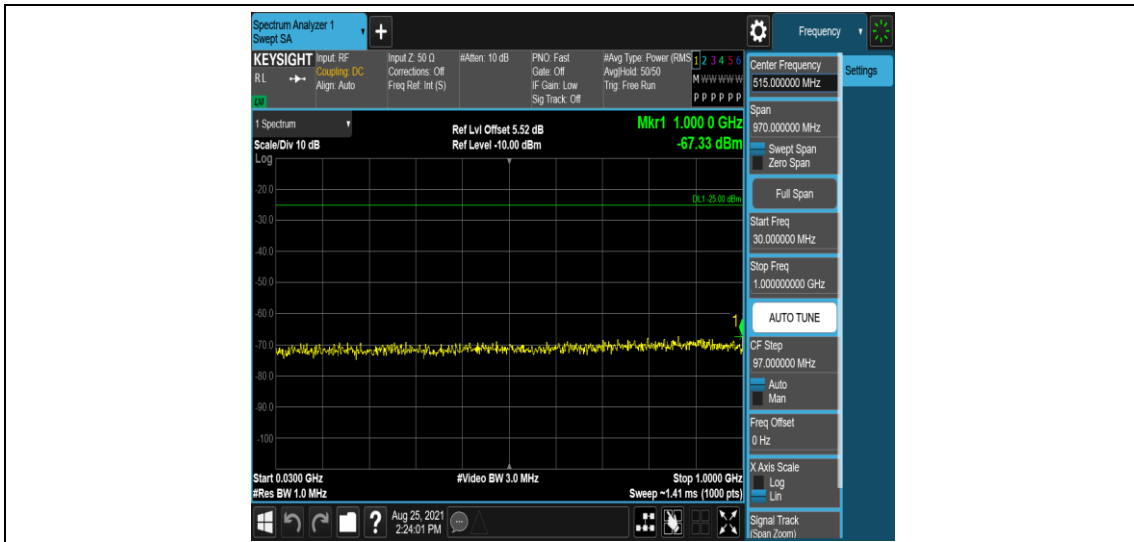

Band7-5MHz-16QAM-20775-1RB#0-Range3:30~1000MHz

Band7-5MHz-16QAM-20775-1RB#0-Range4:1000~3000MHz