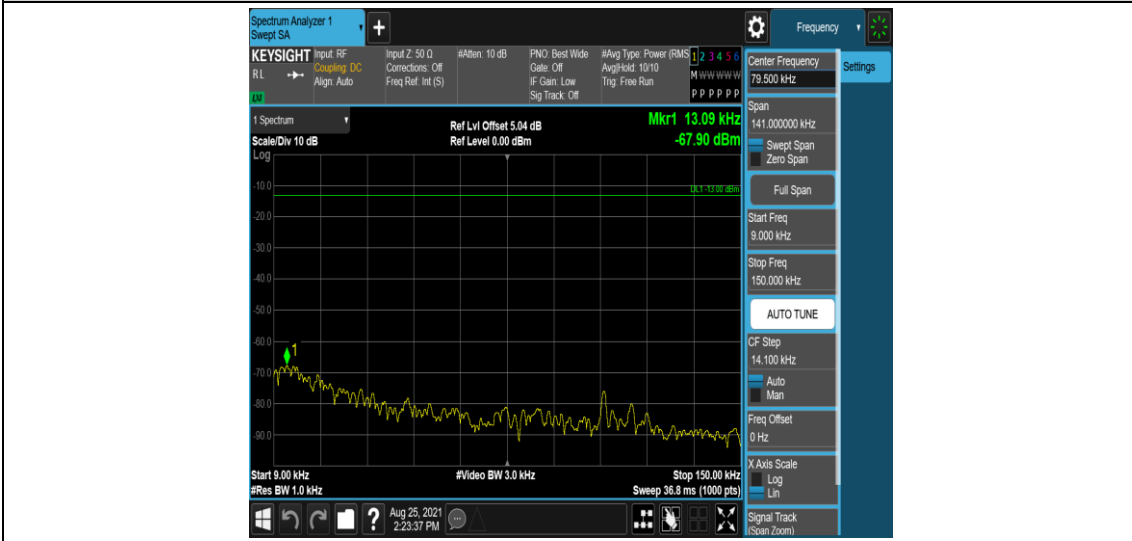

Band7-5MHz-QPSK-21425-1RB#0-Range1:0.009~0.15MHz

Band7-5MHz-QPSK-21425-1RB#0-Range2:0.15~30MHz

Band7-5MHz-QPSK-21425-1RB#0-Range3:30~1000MHz

Band7-5MHz-QPSK-21425-1RB#0-Range4:1000~3000MHz

Band7-5MHz-QPSK-21425-1RB#0-Range5:3000~26500MHz

Band7-5MHz-16QAM-20775-1RB#0-Range1:0.009~0.15MHz

Band7-5MHz-16QAM-20775-1RB#0-Range2:0.15~30MHz

Band7-5MHz-16QAM-20775-1RB#0-Range3:30~1000MHz

Band7-5MHz-16QAM-20775-1RB#0-Range4:1000~3000MHz

Band7-5MHz-16QAM-20775-1RB#0-Range5:3000~26500MHz