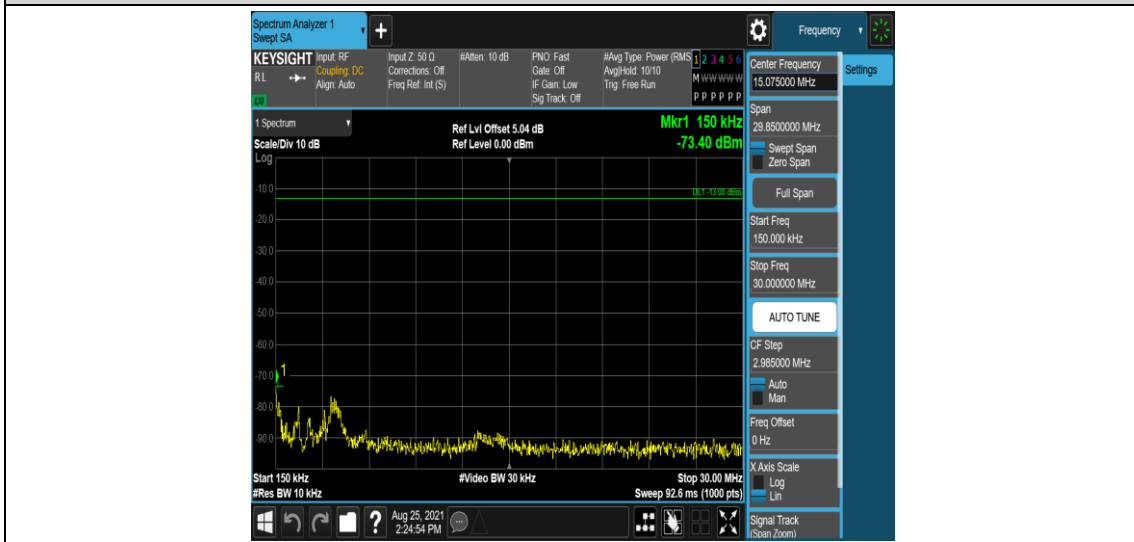

Band7	20MHz	16QAM	21350	1RB#0	Range5:3000~26500MHz	PASS
-------	-------	-------	-------	-------	----------------------	------

Test Graphs

Band7-5MHz-QPSK-20775-1RB#0-Range4:1000~3000MHz

Band7-5MHz-QPSK-20775-1RB#0-Range5:3000~26500MHz

Band7-5MHz-QPSK-21100-1RB#0-Range1:0.009~0.15MHz

Band7-5MHz-QPSK-21100-1RB#0-Range2:0.15~30MHz

Band7-5MHz-QPSK-21100-1RB#0-Range3:30~1000MHz

Band7-5MHz-QPSK-21100-1RB#0-Range4:1000~3000MHz

Band7-5MHz-QPSK-21100-1RB#0-Range5:3000~26500MHz