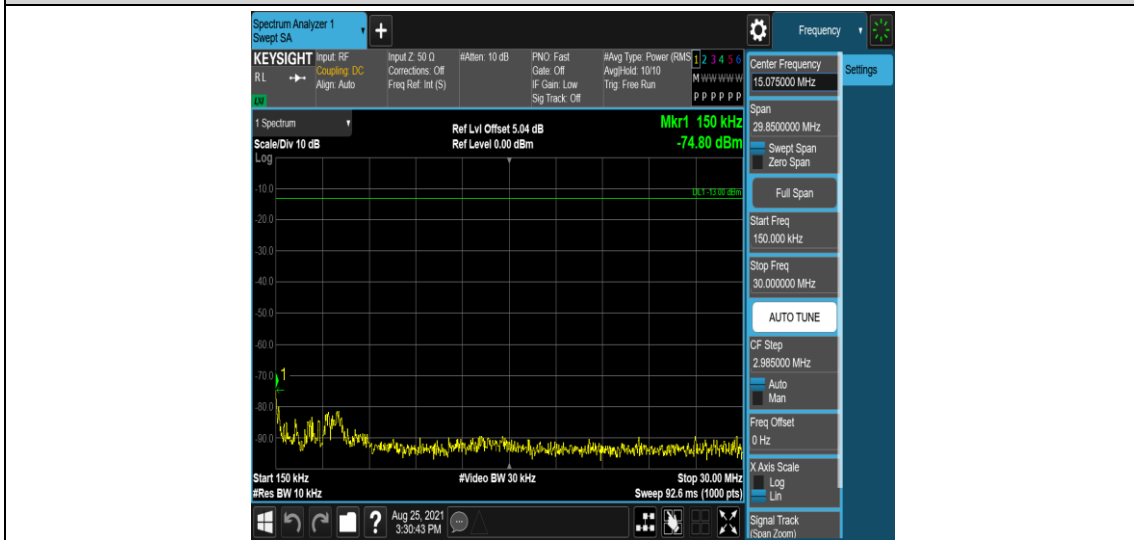

Band7-15MHz-16QAM-21375-1RB#0-Range5:3000~26500MHz

Band7-20MHz-QPSK-20850-1RB#0-Range1:0.009~0.15MHz

Band7-20MHz-QPSK-20850-1RB#0-Range2:0.15~30MHz

Band7-20MHz-QPSK-20850-1RB#0-Range3:30~1000MHz

Band7-20MHz-QPSK-20850-1RB#0-Range4:1000~3000MHz

Band7-20MHz-QPSK-20850-1RB#0-Range5:3000~26500MHz

Band7-20MHz-QPSK-21100-1RB#0-Range1:0.009~0.15MHz

Band7-20MHz-QPSK-21100-1RB#0-Range2:0.15~30MHz

Band7-20MHz-QPSK-21100-1RB#0-Range3:30~1000MHz

Band7-20MHz-QPSK-21100-1RB#0-Range4:1000~3000MHz