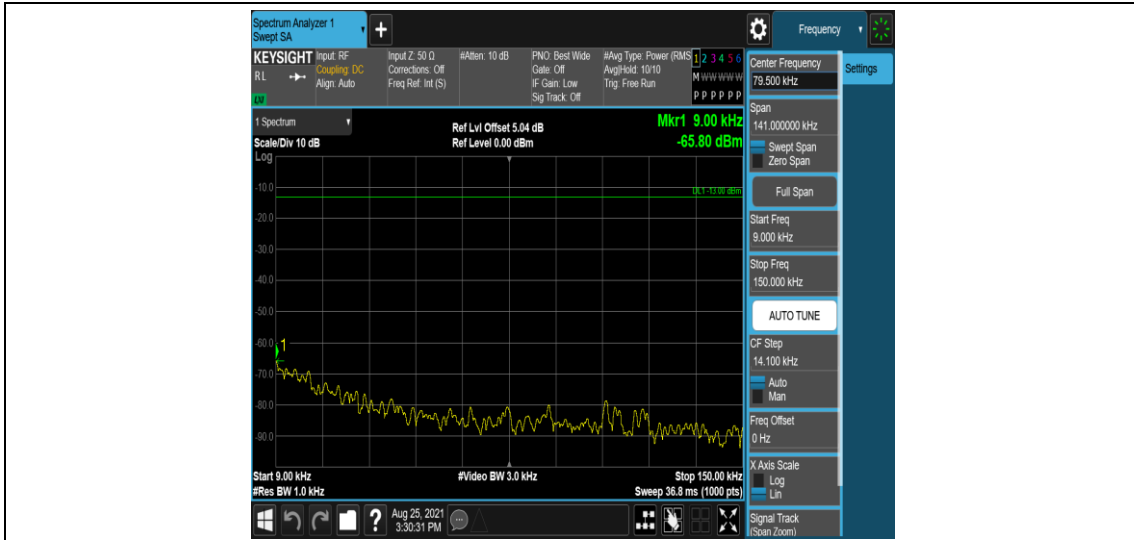

Band7-15MHz-16QAM-21375-1RB#0-Range5:3000~26500MHz

Band7-20MHz-QPSK-20850-1RB#0-Range1:0.009~0.15MHz

Band7-20MHz-QPSK-20850-1RB#0-Range2:0.15~30MHz

Band7-20MHz-QPSK-20850-1RB#0-Range3:30~1000MHz

Band7-20MHz-QPSK-20850-1RB#0-Range4:1000~3000MHz

Band7-20MHz-QPSK-20850-1RB#0-Range5:3000~26500MHz

Band7-20MHz-QPSK-21100-1RB#0-Range1:0.009~0.15MHz

Band7-20MHz-QPSK-21100-1RB#0-Range2:0.15~30MHz

Band7-20MHz-QPSK-21100-1RB#0-Range3:30~1000MHz

Band7-20MHz-QPSK-21100-1RB#0-Range4:1000~3000MHz