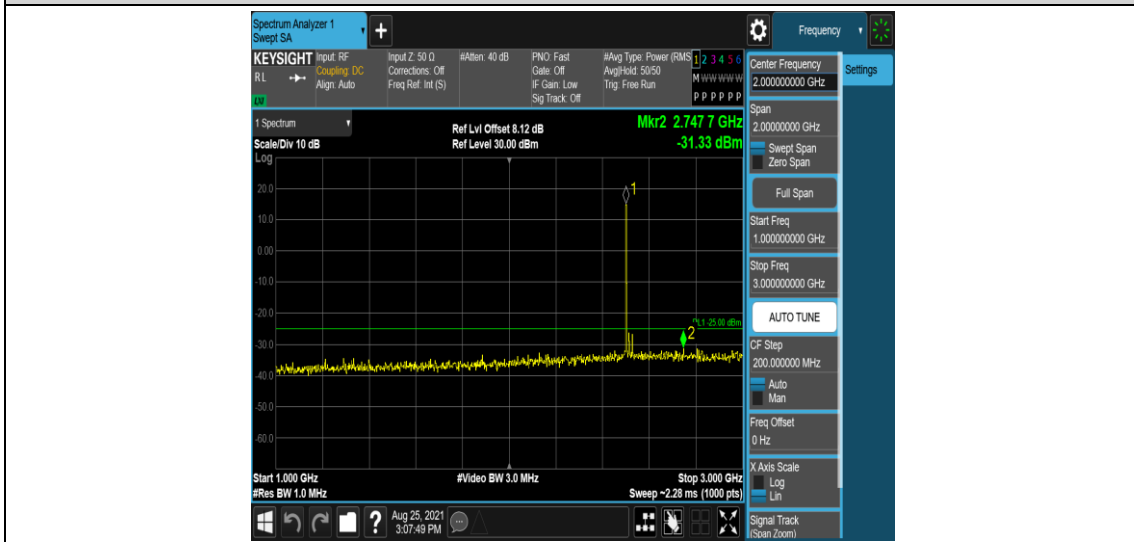

Band7-15MHz-QPSK-21375-1RB#0-Range5:3000~26500MHz

Band7-15MHz-16QAM-20825-1RB#0-Range1:0.009~0.15MHz

Band7-15MHz-16QAM-20825-1RB#0-Range2:0.15~30MHz

Band7-15MHz-16QAM-20825-1RB#0-Range3:30~1000MHz

Band7-15MHz-16QAM-20825-1RB#0-Range4:1000~3000MHz