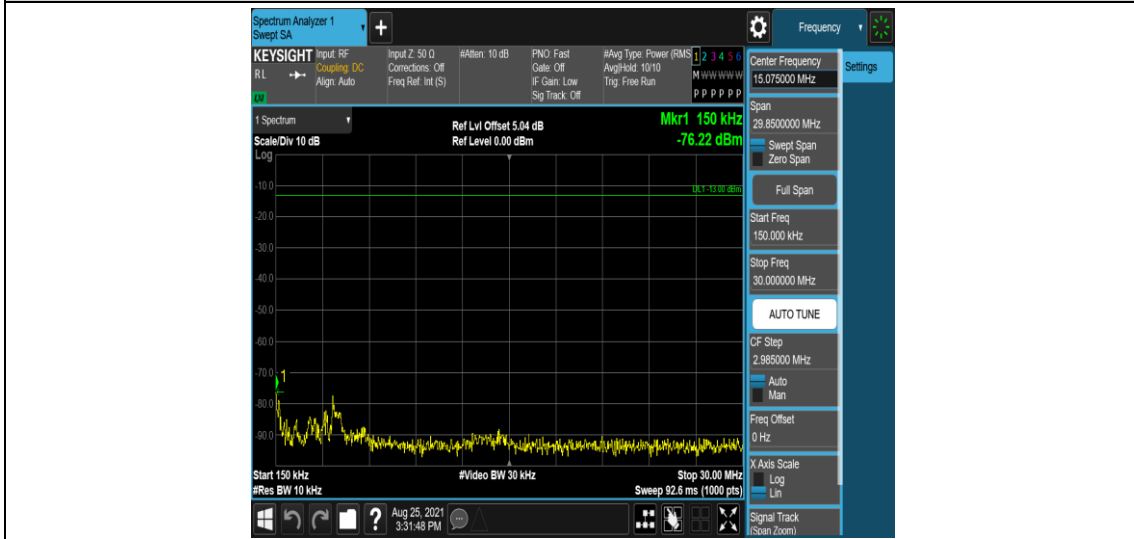

Band7-20MHz-QPSK-21350-1RB#0-Range5:3000~26500MHz

Band7-20MHz-16QAM-20850-1RB#0-Range1:0.009~0.15MHz

Band7-20MHz-16QAM-20850-1RB#0-Range2:0.15~30MHz

Band7-20MHz-16QAM-20850-1RB#0-Range3:30~1000MHz

Band7-20MHz-16QAM-20850-1RB#0-Range4:1000~3000MHz

Band7-20MHz-16QAM-20850-1RB#0-Range5:3000~26500MHz

Band7-20MHz-16QAM-21100-1RB#0-Range1:0.009~0.15MHz

Band7-20MHz-16QAM-21100-1RB#0-Range2:0.15~30MHz

Band7-20MHz-16QAM-21100-1RB#0-Range3:30~1000MHz

Band7-20MHz-16QAM-21100-1RB#0-Range4:1000~3000MHz