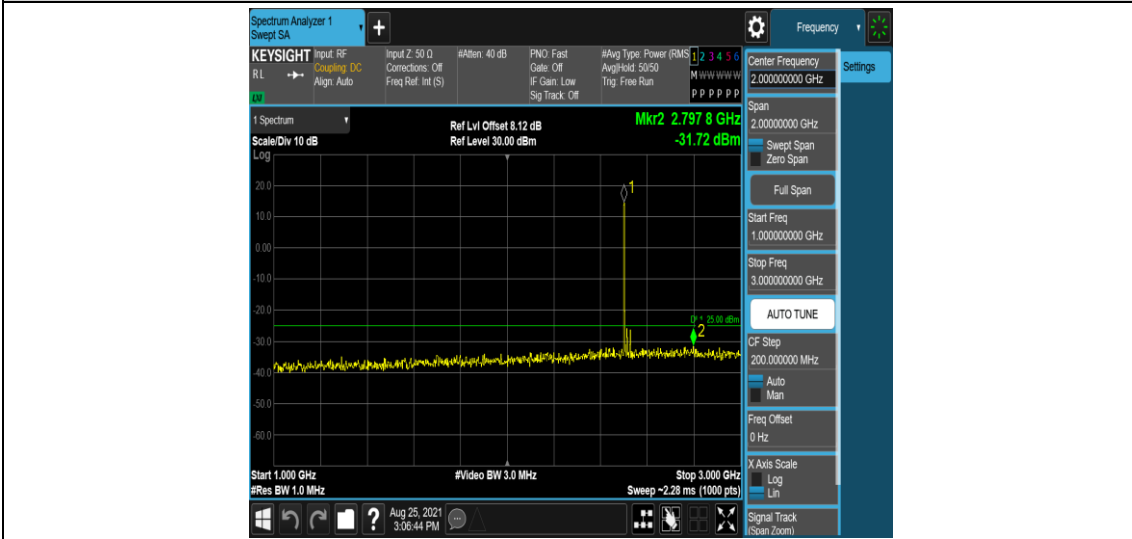

Band7-10MHz-16QAM-21400-1RB#0-Range5:3000~26500MHz

Band7-15MHz-QPSK-20825-1RB#0-Range1:0.009~0.15MHz

Band7-15MHz-QPSK-20825-1RB#0-Range2:0.15~30MHz

Band7-15MHz-QPSK-20825-1RB#0-Range3:30~1000MHz

Band7-15MHz-QPSK-20825-1RB#0-Range4:1000~3000MHz

Band7-15MHz-QPSK-20825-1RB#0-Range5:3000~26500MHz

Band7-15MHz-QPSK-21100-1RB#0-Range1:0.009~0.15MHz

Band7-15MHz-QPSK-21100-1RB#0-Range2:0.15~30MHz

Band7-15MHz-QPSK-21100-1RB#0-Range3:30~1000MHz

Band7-15MHz-QPSK-21100-1RB#0-Range4:1000~3000MHz