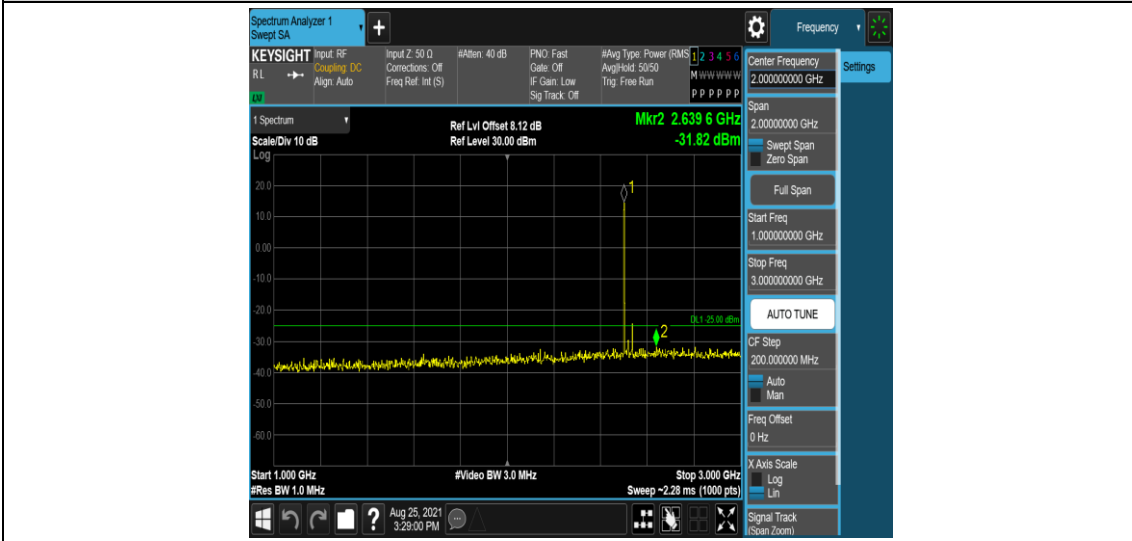

Band7-15MHz-16QAM-21375-1RB#0-Range5:3000~26500MHz

Band7-20MHz-QPSK-20850-1RB#0-Range1:0.009~0.15MHz

Band7-20MHz-QPSK-20850-1RB#0-Range2:0.15~30MHz

Band7-20MHz-QPSK-20850-1RB#0-Range3:30~1000MHz

Band7-20MHz-QPSK-20850-1RB#0-Range4:1000~3000MHz