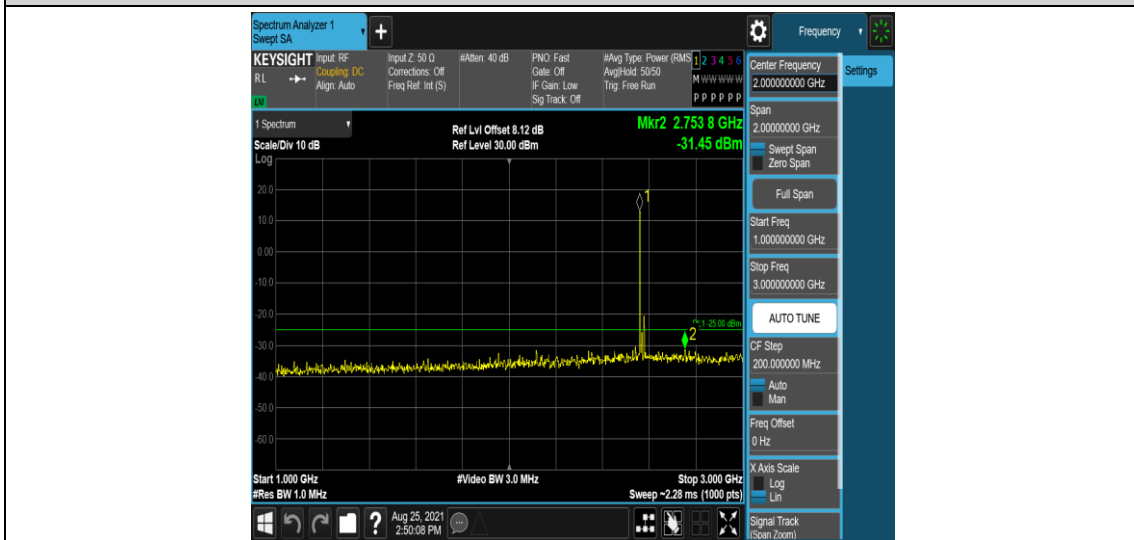

Band7-10MHz-16QAM-21100-1RB#0-Range5:3000~26500MHz

Band7-10MHz-16QAM-21400-1RB#0-Range1:0.009~0.15MHz

Band7-10MHz-16QAM-21400-1RB#0-Range2:0.15~30MHz

Band7-10MHz-16QAM-21400-1RB#0-Range3:30~1000MHz

Band7-10MHz-16QAM-21400-1RB#0-Range4:1000~3000MHz

Band7-10MHz-16QAM-21400-1RB#0-Range5:3000~26500MHz

Band7-15MHz-QPSK-20825-1RB#0-Range1:0.009~0.15MHz

Band7-15MHz-QPSK-20825-1RB#0-Range2:0.15~30MHz

Band7-15MHz-QPSK-20825-1RB#0-Range3:30~1000MHz

Band7-15MHz-QPSK-20825-1RB#0-Range4:1000~3000MHz

Band7-15MHz-QPSK-20825-1RB#0-Range5:3000~26500MHz

Band7-15MHz-QPSK-21100-1RB#0-Range1:0.009~0.15MHz

Band7-15MHz-QPSK-21100-1RB#0-Range2:0.15~30MHz

Band7-15MHz-QPSK-21100-1RB#0-Range3:30~1000MHz

Band7-15MHz-QPSK-21100-1RB#0-Range4:1000~3000MHz