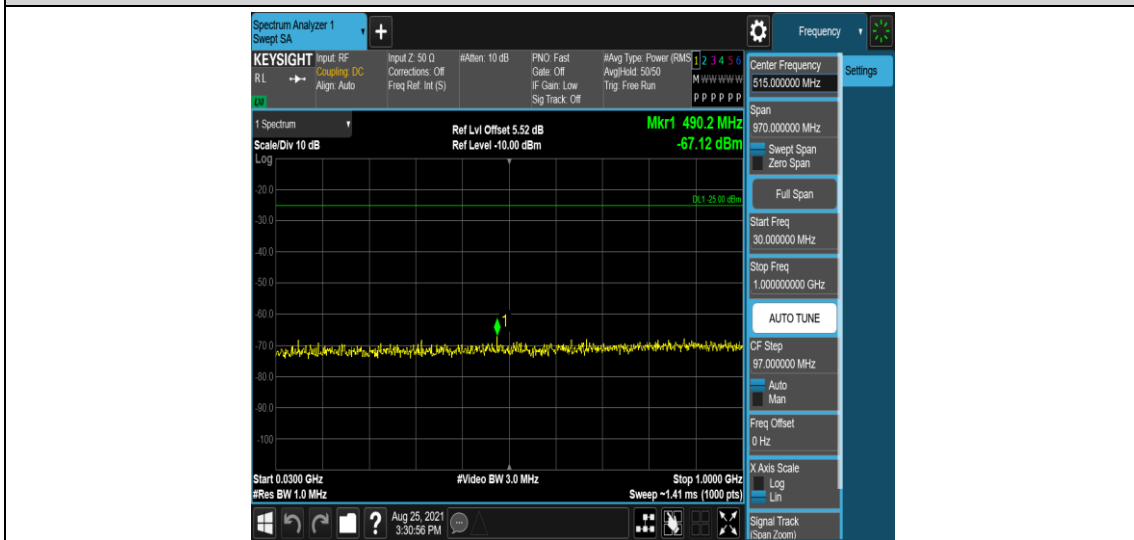

Band7-20MHz-QPSK-20850-1RB#0-Range5:3000~26500MHz

Band7-20MHz-QPSK-21100-1RB#0-Range1:0.009~0.15MHz

Band7-20MHz-QPSK-21100-1RB#0-Range2:0.15~30MHz

Band7-20MHz-QPSK-21100-1RB#0-Range3:30~1000MHz

Band7-20MHz-QPSK-21100-1RB#0-Range4:1000~3000MHz