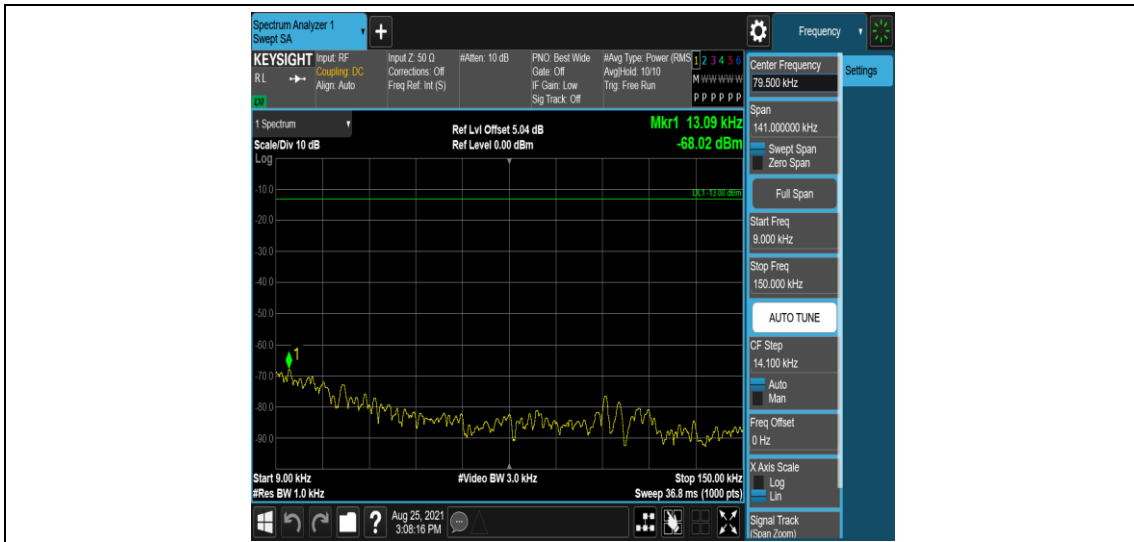

Band7-10MHz-16QAM-21400-1RB#0-Range5:3000~26500MHz

Band7-15MHz-QPSK-20825-1RB#0-Range1:0.009~0.15MHz

Band7-15MHz-QPSK-20825-1RB#0-Range2:0.15~30MHz

Band7-15MHz-QPSK-20825-1RB#0-Range3:30~1000MHz

Band7-15MHz-QPSK-20825-1RB#0-Range4:1000~3000MHz

Band7-15MHz-QPSK-20825-1RB#0-Range5:3000~26500MHz

Band7-15MHz-QPSK-21100-1RB#0-Range1:0.009~0.15MHz

Band7-15MHz-QPSK-21100-1RB#0-Range2:0.15~30MHz

Band7-15MHz-QPSK-21100-1RB#0-Range3:30~1000MHz

Band7-15MHz-QPSK-21100-1RB#0-Range4:1000~3000MHz