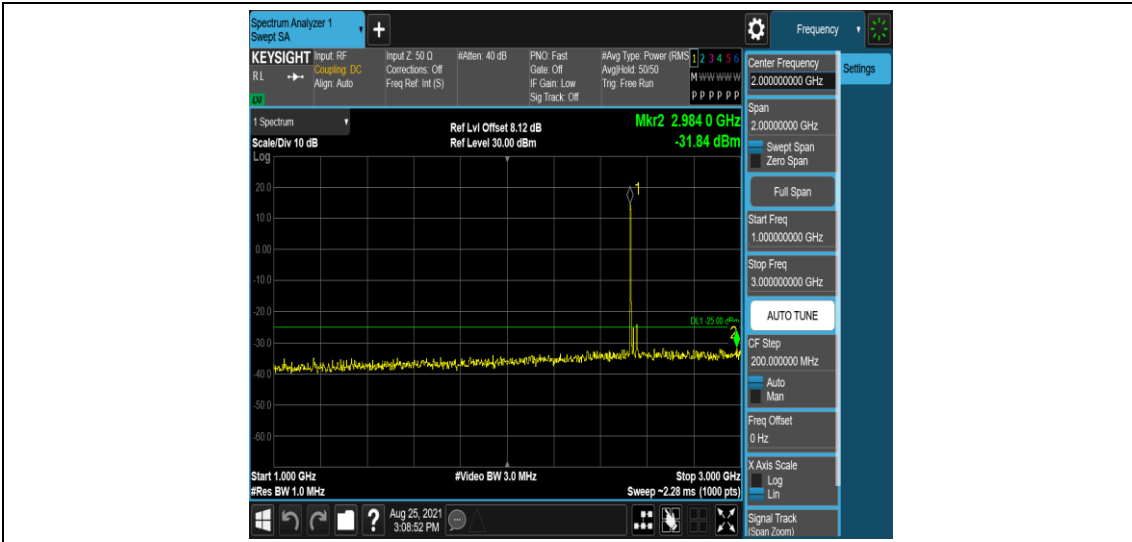

Band7-15MHz-QPSK-20825-1RB#0-Range5:3000~26500MHz

Band7-15MHz-QPSK-21100-1RB#0-Range1:0.009~0.15MHz

Band7-15MHz-QPSK-21100-1RB#0-Range2:0.15~30MHz

Band7-15MHz-QPSK-21100-1RB#0-Range3:30~1000MHz

Band7-15MHz-QPSK-21100-1RB#0-Range4:1000~3000MHz