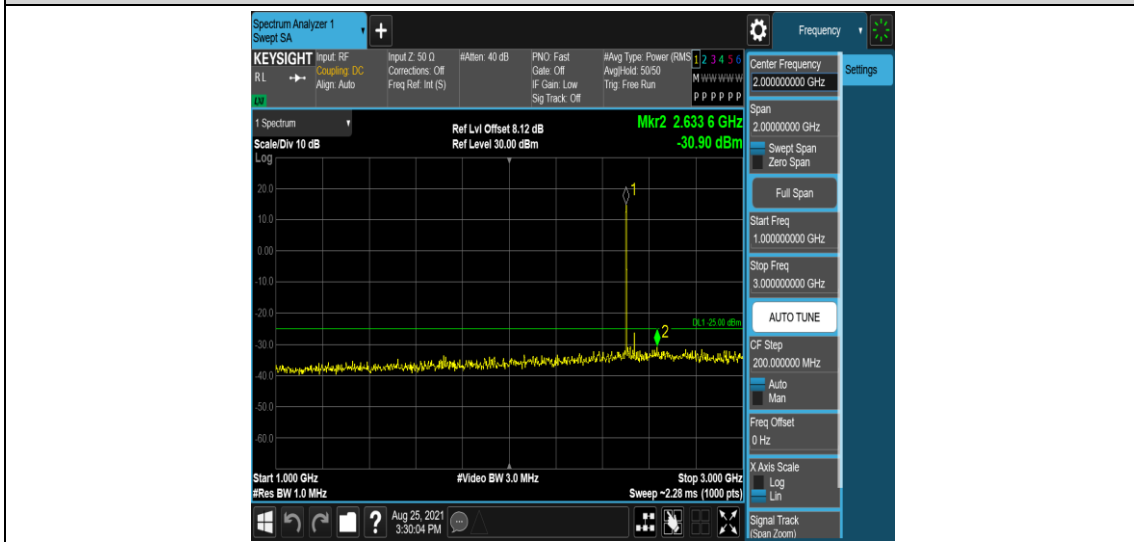

Band7-20MHz-QPSK-21350-1RB#0-Range5:3000~26500MHz

Band7-20MHz-16QAM-20850-1RB#0-Range1:0.009~0.15MHz

Band7-20MHz-16QAM-20850-1RB#0-Range2:0.15~30MHz

Band7-20MHz-16QAM-20850-1RB#0-Range3:30~1000MHz

Band7-20MHz-16QAM-20850-1RB#0-Range4:1000~3000MHz

Band7-20MHz-16QAM-20850-1RB#0-Range5:3000~26500MHz

Band7-20MHz-16QAM-21100-1RB#0-Range1:0.009~0.15MHz

Band7-20MHz-16QAM-21100-1RB#0-Range2:0.15~30MHz

Band7-20MHz-16QAM-21100-1RB#0-Range3:30~1000MHz

Band7-20MHz-16QAM-21100-1RB#0-Range4:1000~3000MHz