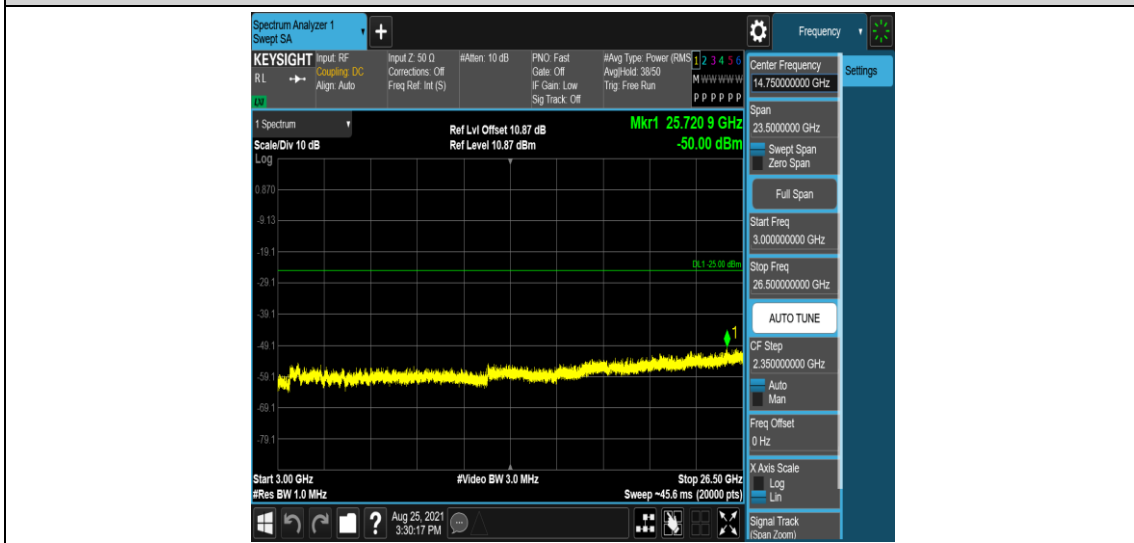

Band7-20MHz-QPSK-21350-1RB#0-Range5:3000~26500MHz

Band7-20MHz-16QAM-20850-1RB#0-Range1:0.009~0.15MHz

Band7-20MHz-16QAM-20850-1RB#0-Range2:0.15~30MHz

Band7-20MHz-16QAM-20850-1RB#0-Range3:30~1000MHz

Band7-20MHz-16QAM-20850-1RB#0-Range4:1000~3000MHz

Band7-20MHz-16QAM-20850-1RB#0-Range5:3000~26500MHz

Band7-20MHz-16QAM-21100-1RB#0-Range1:0.009~0.15MHz

Band7-20MHz-16QAM-21100-1RB#0-Range2:0.15~30MHz

Band7-20MHz-16QAM-21100-1RB#0-Range3:30~1000MHz

Band7-20MHz-16QAM-21100-1RB#0-Range4:1000~3000MHz