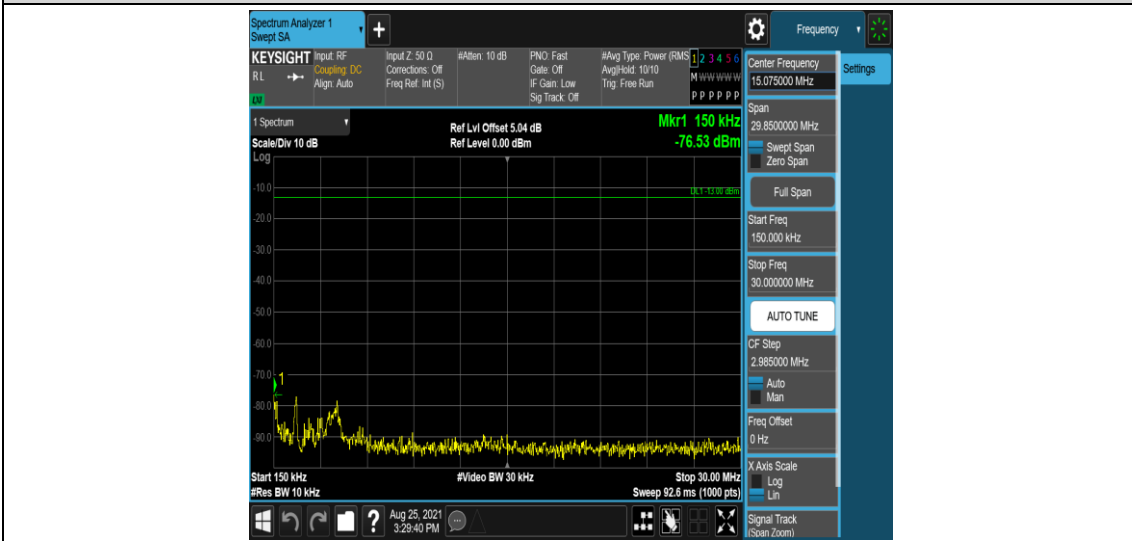

Band7-20MHz-QPSK-21100-1RB#0-Range5:3000~26500MHz

Band7-20MHz-QPSK-21350-1RB#0-Range1:0.009~0.15MHz

Band7-20MHz-QPSK-21350-1RB#0-Range2:0.15~30MHz

Band7-20MHz-QPSK-21350-1RB#0-Range3:30~1000MHz

Band7-20MHz-QPSK-21350-1RB#0-Range4:1000~3000MHz

Band7-20MHz-QPSK-21350-1RB#0-Range5:3000~26500MHz

Band7-20MHz-16QAM-20850-1RB#0-Range1:0.009~0.15MHz

Band7-20MHz-16QAM-20850-1RB#0-Range2:0.15~30MHz

Band7-20MHz-16QAM-20850-1RB#0-Range3:30~1000MHz

Band7-20MHz-16QAM-20850-1RB#0-Range4:1000~3000MHz