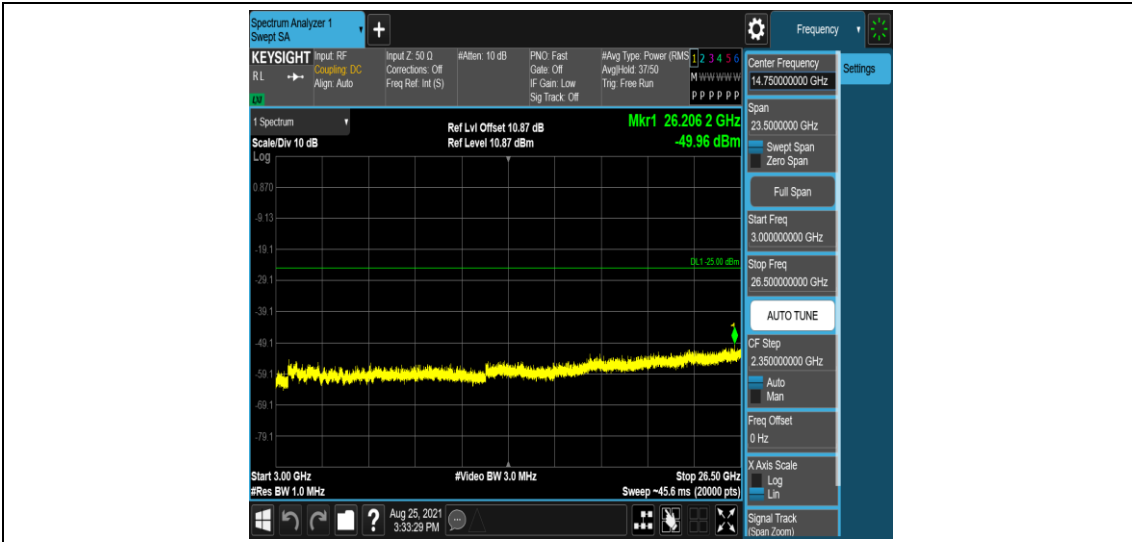

Band7-20MHz-QPSK-21100-1RB#0-Range5:3000~26500MHz

Band7-20MHz-QPSK-21350-1RB#0-Range1:0.009~0.15MHz

Band7-20MHz-QPSK-21350-1RB#0-Range2:0.15~30MHz

Band7-20MHz-QPSK-21350-1RB#0-Range3:30~1000MHz

Band7-20MHz-QPSK-21350-1RB#0-Range4:1000~3000MHz

Band7-20MHz-QPSK-21350-1RB#0-Range5:3000~26500MHz

Band7-20MHz-16QAM-20850-1RB#0-Range1:0.009~0.15MHz

Band7-20MHz-16QAM-20850-1RB#0-Range2:0.15~30MHz

Band7-20MHz-16QAM-20850-1RB#0-Range3:30~1000MHz

Band7-20MHz-16QAM-20850-1RB#0-Range4:1000~3000MHz