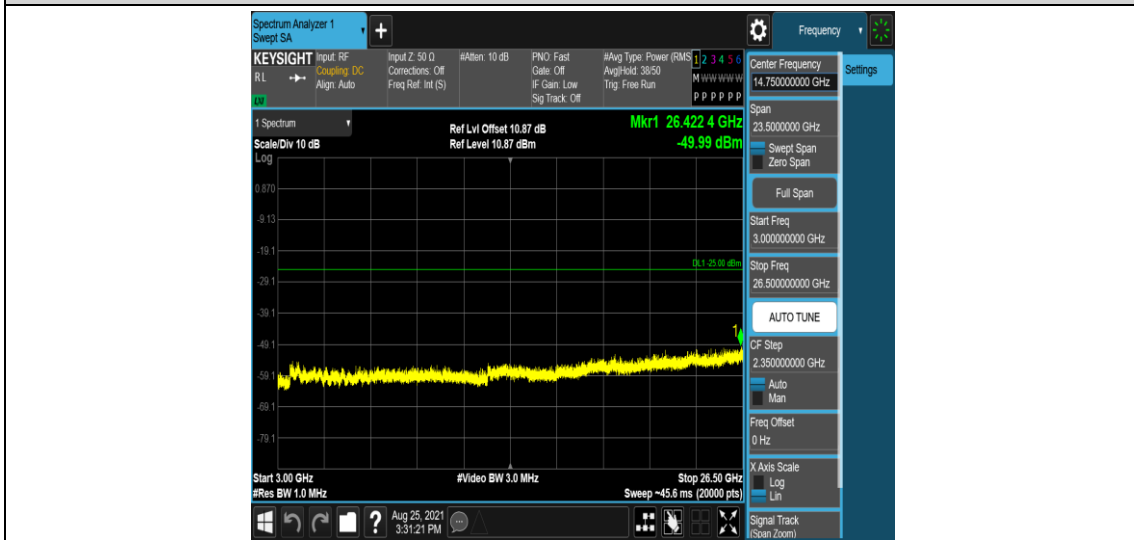

Band7-20MHz-QPSK-21100-1RB#0-Range5:3000~26500MHz

Band7-20MHz-QPSK-21350-1RB#0-Range1:0.009~0.15MHz