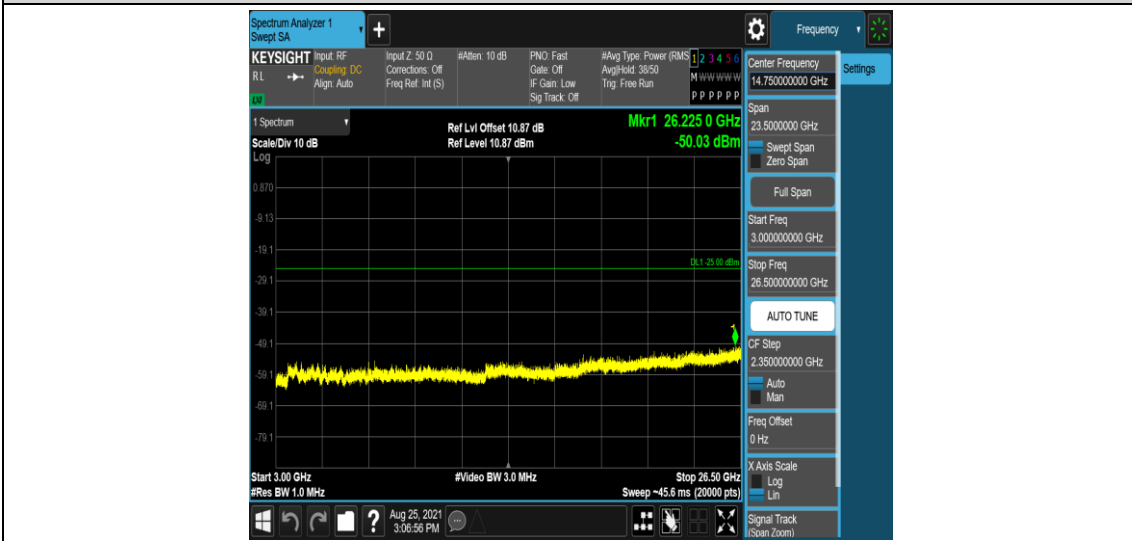

Band7-10MHz-16QAM-21400-1RB#0-Range5:3000~26500MHz

Band7-15MHz-QPSK-20825-1RB#0-Range1:0.009~0.15MHz

Band7-15MHz-QPSK-20825-1RB#0-Range2:0.15~30MHz

Band7-15MHz-QPSK-20825-1RB#0-Range3:30~1000MHz

Band7-15MHz-QPSK-20825-1RB#0-Range4:1000~3000MHz

Band7-15MHz-QPSK-20825-1RB#0-Range5:3000~26500MHz

Band7-15MHz-QPSK-21100-1RB#0-Range1:0.009~0.15MHz

Band7-15MHz-QPSK-21100-1RB#0-Range2:0.15~30MHz

Band7-15MHz-QPSK-21100-1RB#0-Range3:30~1000MHz

Band7-15MHz-QPSK-21100-1RB#0-Range4:1000~3000MHz