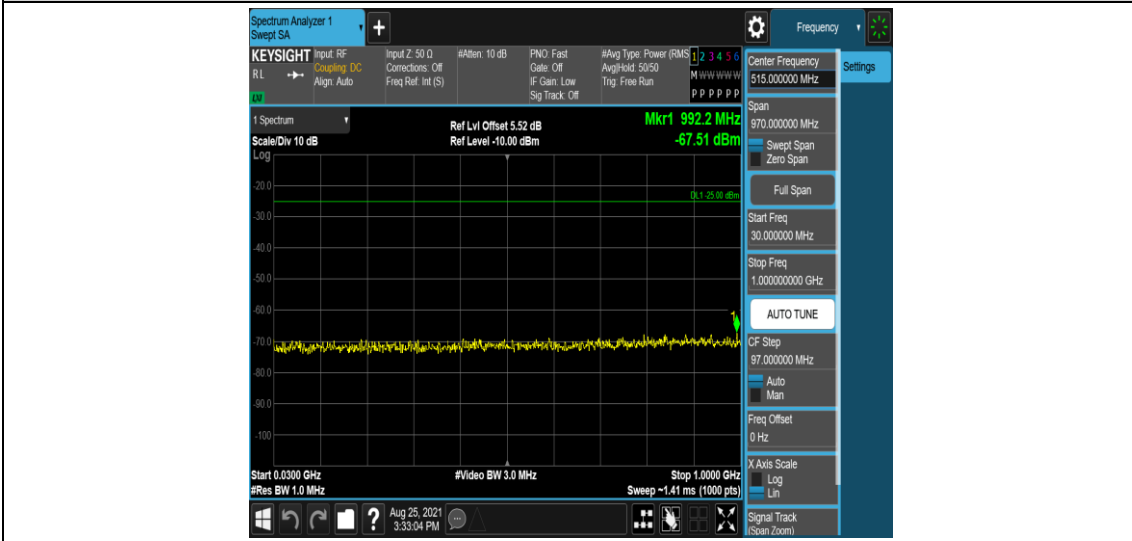

Band7-20MHz-QPSK-21100-1RB#0-Range5:3000~26500MHz

Band7-20MHz-QPSK-21350-1RB#0-Range1:0.009~0.15MHz

Band7-20MHz-QPSK-21350-1RB#0-Range2:0.15~30MHz

Band7-20MHz-QPSK-21350-1RB#0-Range3:30~1000MHz

Band7-20MHz-QPSK-21350-1RB#0-Range4:1000~3000MHz