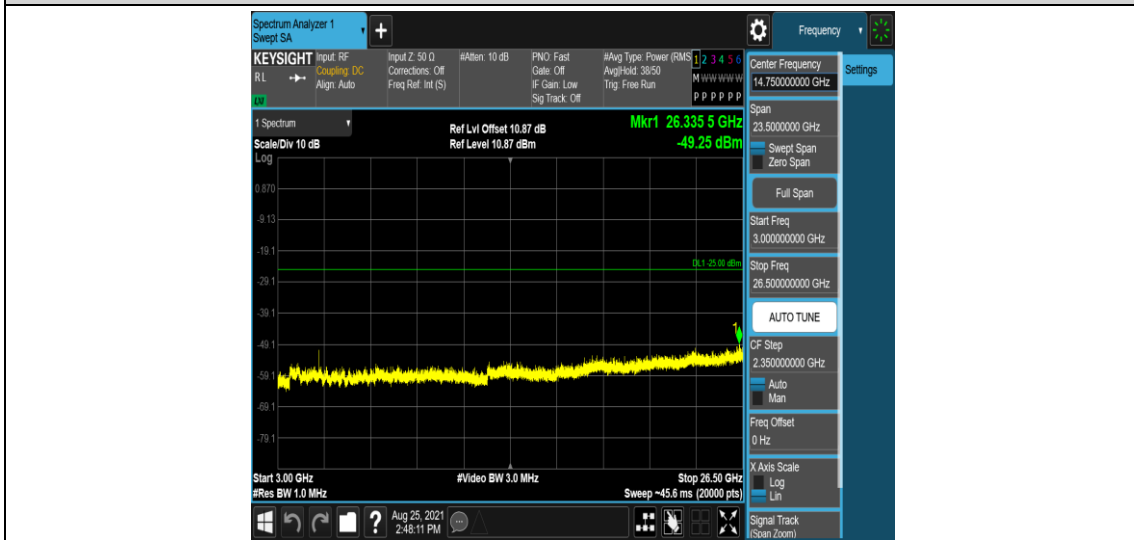

Band7-10MHz-16QAM-21100-1RB#0-Range5:3000~26500MHz

Band7-10MHz-16QAM-21400-1RB#0-Range1:0.009~0.15MHz

Band7-10MHz-16QAM-21400-1RB#0-Range2:0.15~30MHz

Band7-10MHz-16QAM-21400-1RB#0-Range3:30~1000MHz

Band7-10MHz-16QAM-21400-1RB#0-Range4:1000~3000MHz

Band7-10MHz-16QAM-21400-1RB#0-Range5:3000~26500MHz

Band7-15MHz-QPSK-20825-1RB#0-Range1:0.009~0.15MHz

Band7-15MHz-QPSK-20825-1RB#0-Range2:0.15~30MHz

Band7-15MHz-QPSK-20825-1RB#0-Range3:30~1000MHz

Band7-15MHz-QPSK-20825-1RB#0-Range4:1000~3000MHz