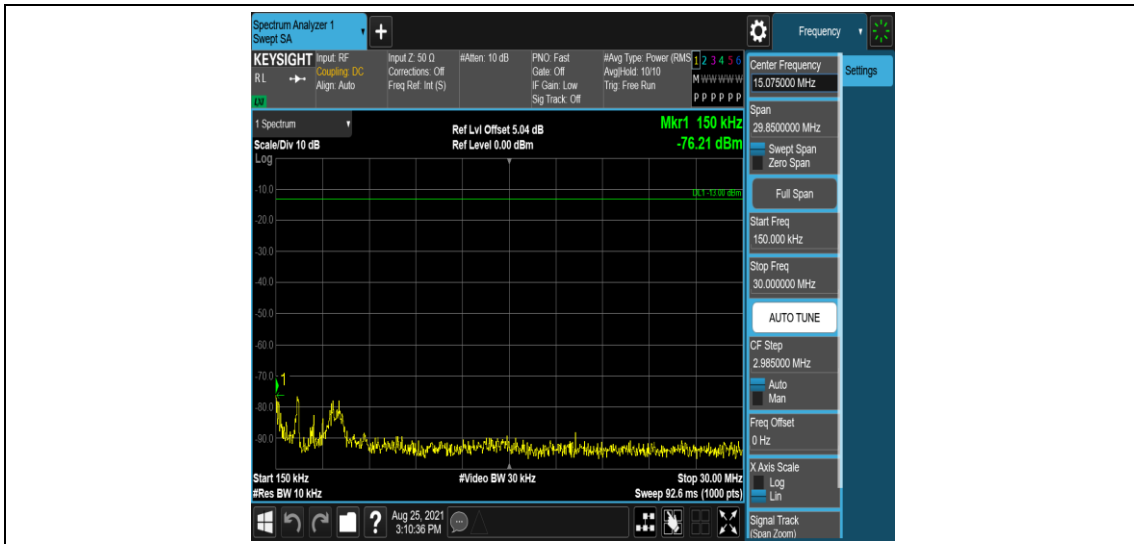

Band7-10MHz-16QAM-21400-1RB#0-Range5:3000~26500MHz

Band7-15MHz-QPSK-20825-1RB#0-Range1:0.009~0.15MHz

Band7-15MHz-QPSK-20825-1RB#0-Range2:0.15~30MHz

Band7-15MHz-QPSK-20825-1RB#0-Range3:30~1000MHz

Band7-15MHz-QPSK-20825-1RB#0-Range4:1000~3000MHz

Band7-15MHz-QPSK-20825-1RB#0-Range5:3000~26500MHz

Band7-15MHz-QPSK-21100-1RB#0-Range1:0.009~0.15MHz

Band7-15MHz-QPSK-21100-1RB#0-Range2:0.15~30MHz

Band7-15MHz-QPSK-21100-1RB#0-Range3:30~1000MHz

Band7-15MHz-QPSK-21100-1RB#0-Range4:1000~3000MHz

Band7-15MHz-QPSK-21100-1RB#0-Range5:3000~26500MHz

Band7-15MHz-QPSK-21375-1RB#0-Range1:0.009~0.15MHz

Band7-15MHz-QPSK-21375-1RB#0-Range2:0.15~30MHz

Band7-15MHz-QPSK-21375-1RB#0-Range3:30~1000MHz

Band7-15MHz-QPSK-21375-1RB#0-Range4:1000~3000MHz