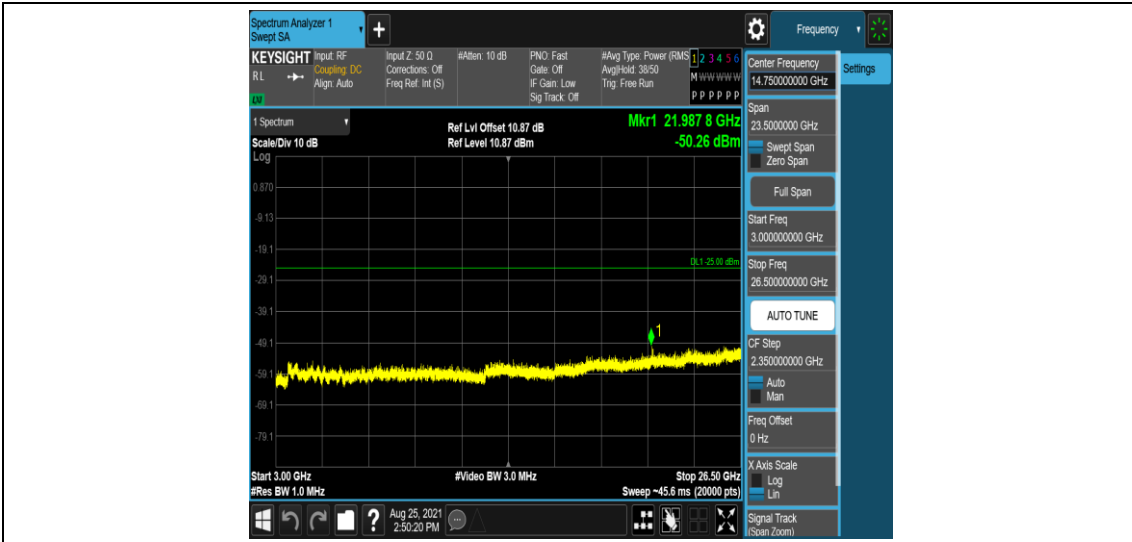

Band7-10MHz-16QAM-21100-1RB#0-Range5:3000~26500MHz

Band7-10MHz-16QAM-21400-1RB#0-Range1:0.009~0.15MHz

Band7-10MHz-16QAM-21400-1RB#0-Range2:0.15~30MHz

Band7-10MHz-16QAM-21400-1RB#0-Range3:30~1000MHz

Band7-10MHz-16QAM-21400-1RB#0-Range4:1000~3000MHz

Band7-10MHz-16QAM-21400-1RB#0-Range5:3000~26500MHz

Band7-15MHz-QPSK-20825-1RB#0-Range1:0.009~0.15MHz

Band7-15MHz-QPSK-20825-1RB#0-Range2:0.15~30MHz

Band7-15MHz-QPSK-20825-1RB#0-Range3:30~1000MHz

Band7-15MHz-QPSK-20825-1RB#0-Range4:1000~3000MHz