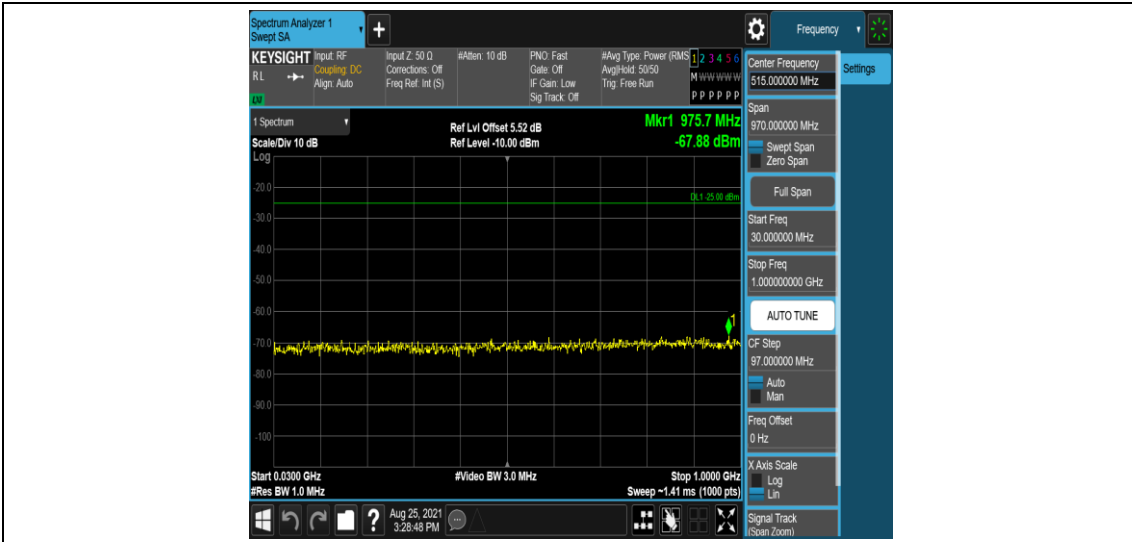

Band7-15MHz-16QAM-21375-1RB#0-Range5:3000~26500MHz

Band7-20MHz-QPSK-20850-1RB#0-Range1:0.009~0.15MHz

Band7-20MHz-QPSK-20850-1RB#0-Range2:0.15~30MHz

Band7-20MHz-QPSK-20850-1RB#0-Range3:30~1000MHz

Band7-20MHz-QPSK-20850-1RB#0-Range4:1000~3000MHz