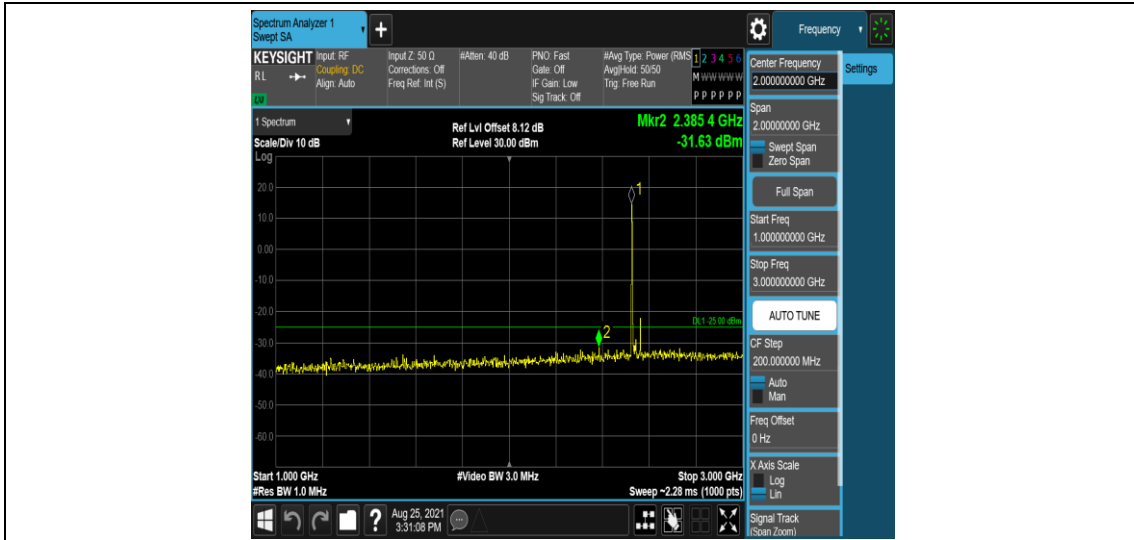

Band7-20MHz-QPSK-20850-1RB#0-Range5:3000~26500MHz

Band7-20MHz-QPSK-21100-1RB#0-Range1:0.009~0.15MHz

Band7-20MHz-QPSK-21100-1RB#0-Range2:0.15~30MHz

Band7-20MHz-QPSK-21100-1RB#0-Range3:30~1000MHz

Band7-20MHz-QPSK-21100-1RB#0-Range4:1000~3000MHz