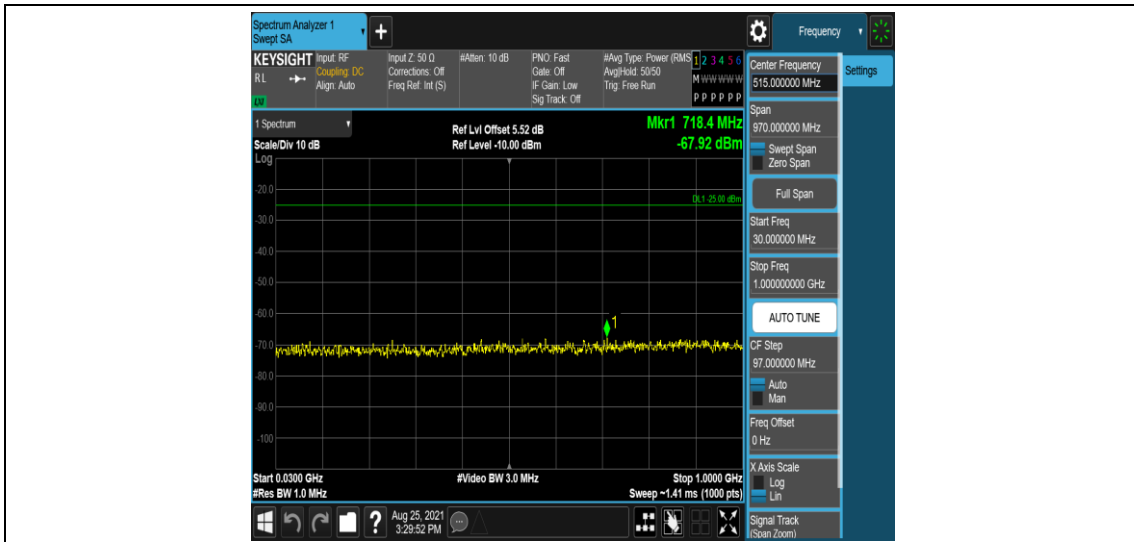

Band7-20MHz-QPSK-21350-1RB#0-Range5:3000~26500MHz

Band7-20MHz-16QAM-20850-1RB#0-Range1:0.009~0.15MHz

Band7-20MHz-16QAM-20850-1RB#0-Range2:0.15~30MHz

Band7-20MHz-16QAM-20850-1RB#0-Range3:30~1000MHz

Band7-20MHz-16QAM-20850-1RB#0-Range4:1000~3000MHz