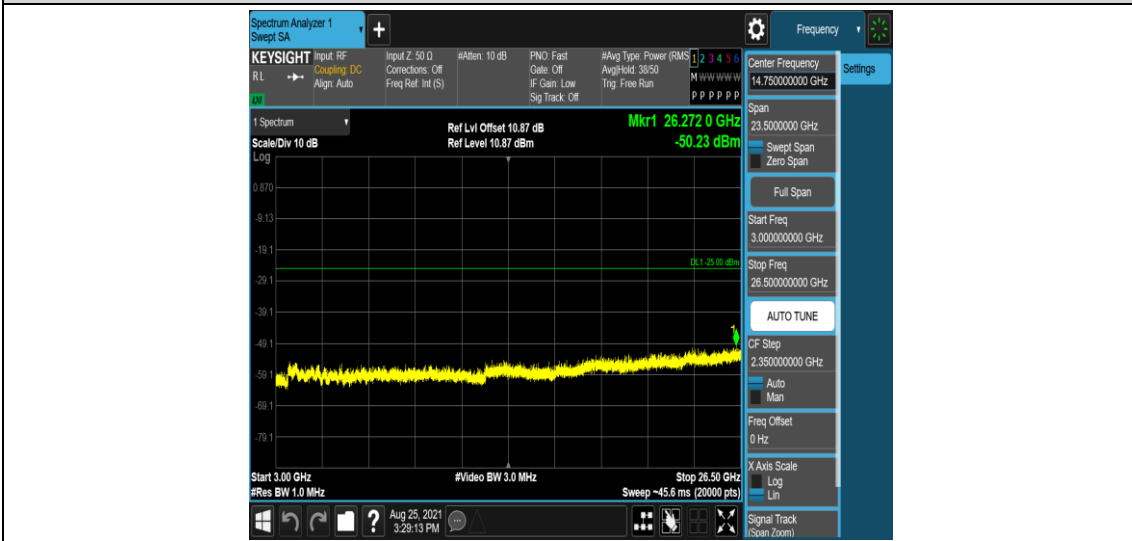

Band7-20MHz-QPSK-20850-1RB#0-Range5:3000~26500MHz

Band7-20MHz-QPSK-21100-1RB#0-Range1:0.009~0.15MHz