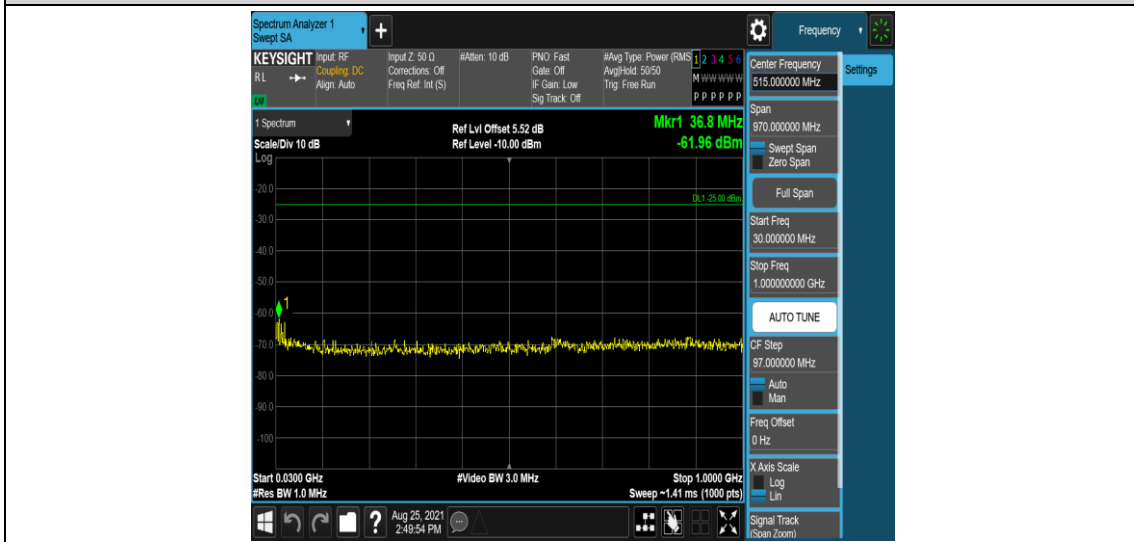

Band7-10MHz-16QAM-21100-1RB#0-Range5:3000~26500MHz

Band7-10MHz-16QAM-21400-1RB#0-Range1:0.009~0.15MHz

Band7-10MHz-16QAM-21400-1RB#0-Range2:0.15~30MHz

Band7-10MHz-16QAM-21400-1RB#0-Range3:30~1000MHz

Band7-10MHz-16QAM-21400-1RB#0-Range4:1000~3000MHz

Band7-10MHz-16QAM-21400-1RB#0-Range5:3000~26500MHz

Band7-15MHz-QPSK-20825-1RB#0-Range1:0.009~0.15MHz

Band7-15MHz-QPSK-20825-1RB#0-Range2:0.15~30MHz

Band7-15MHz-QPSK-20825-1RB#0-Range3:30~1000MHz

Band7-15MHz-QPSK-20825-1RB#0-Range4:1000~3000MHz