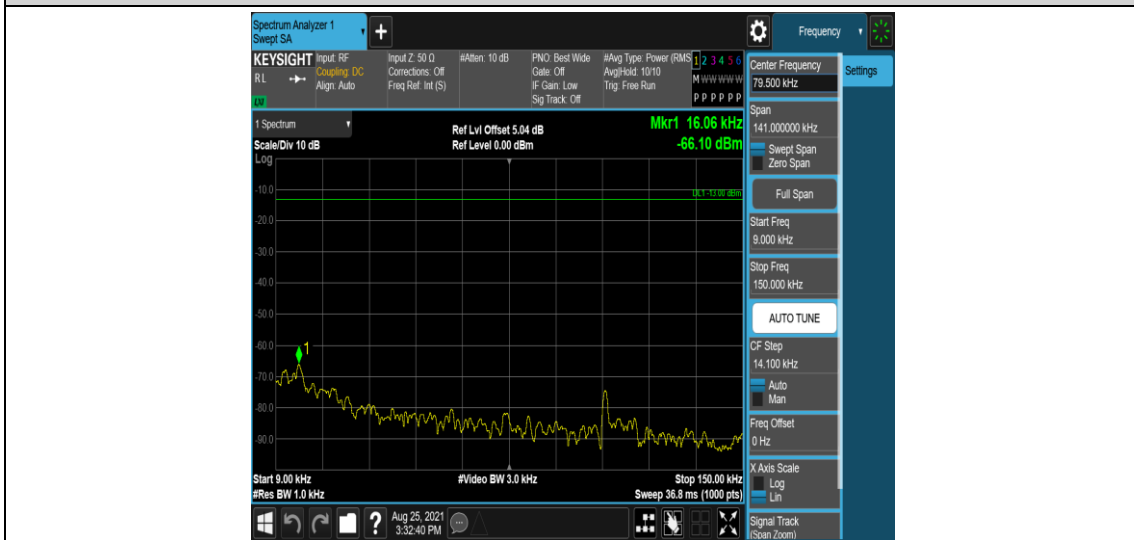

Band7-20MHz-QPSK-20850-1RB#0-Range5:3000~26500MHz

Band7-20MHz-QPSK-21100-1RB#0-Range1:0.009~0.15MHz

Band7-20MHz-QPSK-21100-1RB#0-Range2:0.15~30MHz

Band7-20MHz-QPSK-21100-1RB#0-Range3:30~1000MHz

Band7-20MHz-QPSK-21100-1RB#0-Range4:1000~3000MHz

Band7-20MHz-QPSK-21100-1RB#0-Range5:3000~26500MHz

Band7-20MHz-QPSK-21350-1RB#0-Range1:0.009~0.15MHz

Band7-20MHz-QPSK-21350-1RB#0-Range2:0.15~30MHz

Band7-20MHz-QPSK-21350-1RB#0-Range3:30~1000MHz

Band7-20MHz-QPSK-21350-1RB#0-Range4:1000~3000MHz