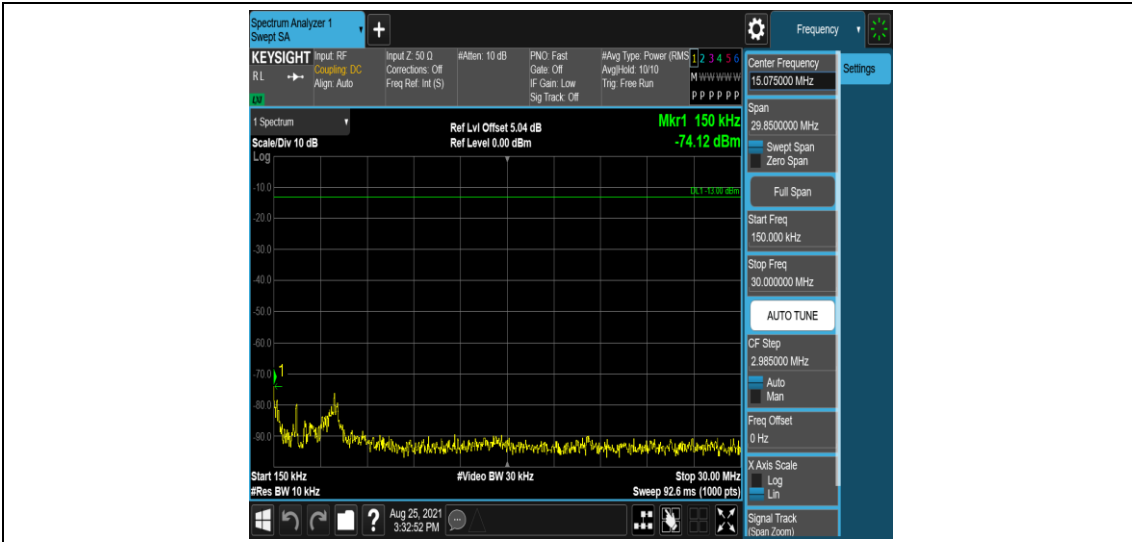

Band7-20MHz-QPSK-21100-1RB#0-Range5:3000~26500MHz

Band7-20MHz-QPSK-21350-1RB#0-Range1:0.009~0.15MHz

Band7-20MHz-QPSK-21350-1RB#0-Range2:0.15~30MHz

Band7-20MHz-QPSK-21350-1RB#0-Range3:30~1000MHz

Band7-20MHz-QPSK-21350-1RB#0-Range4:1000~3000MHz

Band7-20MHz-QPSK-21350-1RB#0-Range5:3000~26500MHz

Band7-20MHz-16QAM-20850-1RB#0-Range1:0.009~0.15MHz

Band7-20MHz-16QAM-20850-1RB#0-Range2:0.15~30MHz

Band7-20MHz-16QAM-20850-1RB#0-Range3:30~1000MHz

Band7-20MHz-16QAM-20850-1RB#0-Range4:1000~3000MHz