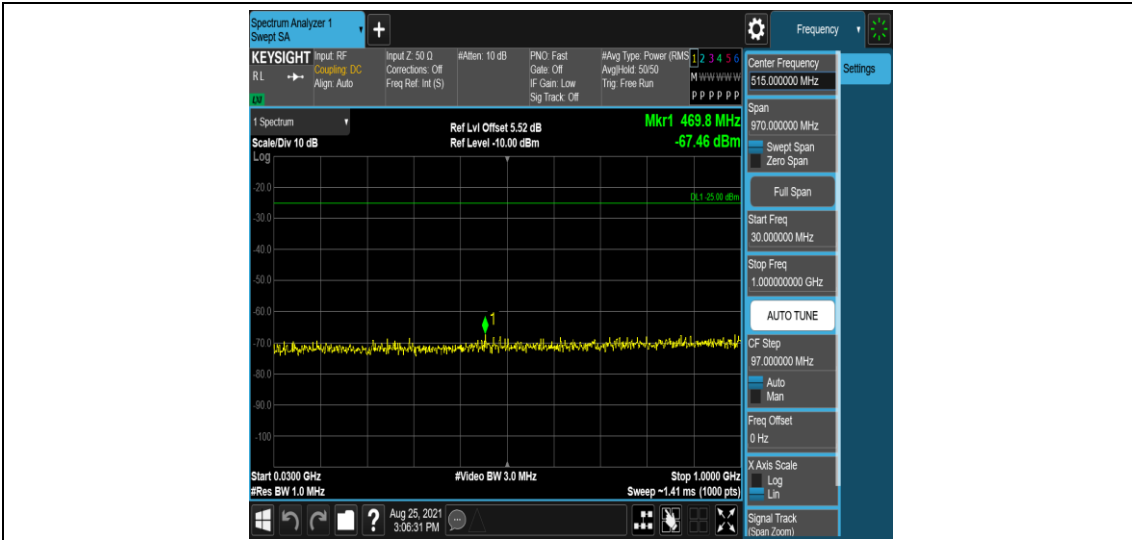

Band7-10MHz-16QAM-21400-1RB#0-Range5:3000~26500MHz

Band7-15MHz-QPSK-20825-1RB#0-Range1:0.009~0.15MHz

Band7-15MHz-QPSK-20825-1RB#0-Range2:0.15~30MHz

Band7-15MHz-QPSK-20825-1RB#0-Range3:30~1000MHz

Band7-15MHz-QPSK-20825-1RB#0-Range4:1000~3000MHz

Band7-15MHz-QPSK-20825-1RB#0-Range5:3000~26500MHz

Band7-15MHz-QPSK-21100-1RB#0-Range1:0.009~0.15MHz

Band7-15MHz-QPSK-21100-1RB#0-Range2:0.15~30MHz

Band7-15MHz-QPSK-21100-1RB#0-Range3:30~1000MHz

Band7-15MHz-QPSK-21100-1RB#0-Range4:1000~3000MHz