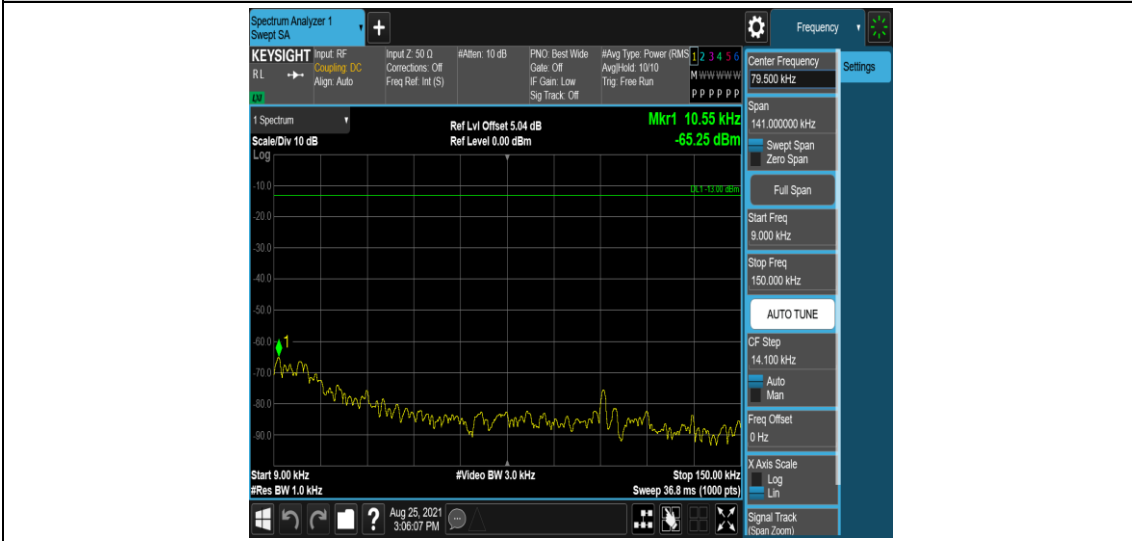

Band7-10MHz-16QAM-21100-1RB#0-Range5:3000~26500MHz

Band7-10MHz-16QAM-21400-1RB#0-Range1:0.009~0.15MHz

Band7-10MHz-16QAM-21400-1RB#0-Range2:0.15~30MHz

Band7-10MHz-16QAM-21400-1RB#0-Range3:30~1000MHz

Band7-10MHz-16QAM-21400-1RB#0-Range4:1000~3000MHz

Band7-10MHz-16QAM-21400-1RB#0-Range5:3000~26500MHz

Band7-15MHz-QPSK-20825-1RB#0-Range1:0.009~0.15MHz

Band7-15MHz-QPSK-20825-1RB#0-Range2:0.15~30MHz

Band7-15MHz-QPSK-20825-1RB#0-Range3:30~1000MHz

Band7-15MHz-QPSK-20825-1RB#0-Range4:1000~3000MHz

Band7-15MHz-QPSK-20825-1RB#0-Range5:3000~26500MHz

Band7-15MHz-QPSK-21100-1RB#0-Range1:0.009~0.15MHz

Band7-15MHz-QPSK-21100-1RB#0-Range2:0.15~30MHz

Band7-15MHz-QPSK-21100-1RB#0-Range3:30~1000MHz

Band7-15MHz-QPSK-21100-1RB#0-Range4:1000~3000MHz