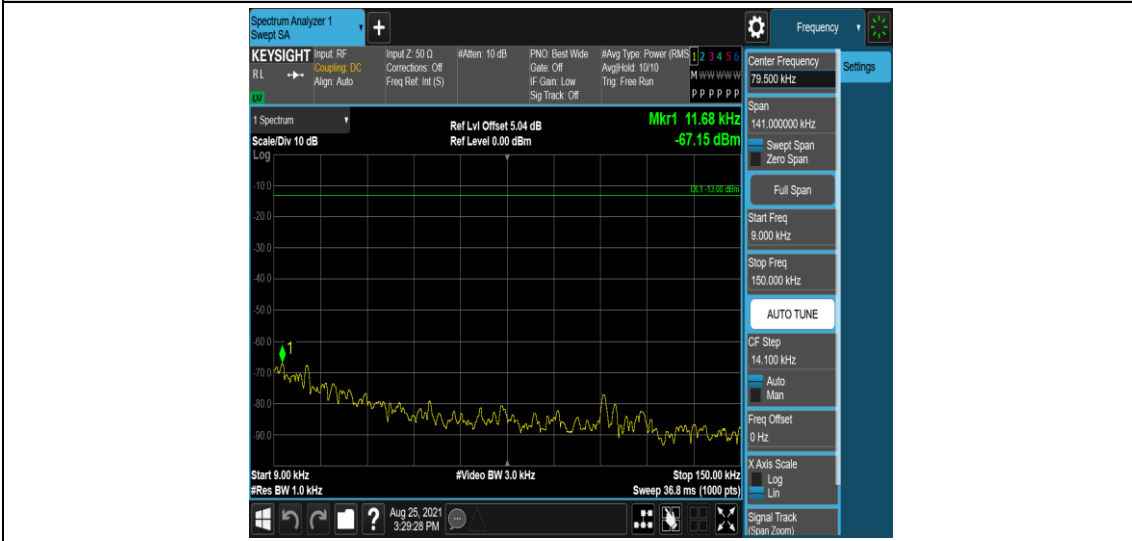

Band7-20MHz-QPSK-21100-1RB#0-Range5:3000~26500MHz

Band7-20MHz-QPSK-21350-1RB#0-Range1:0.009~0.15MHz

Band7-20MHz-QPSK-21350-1RB#0-Range2:0.15~30MHz

Band7-20MHz-QPSK-21350-1RB#0-Range3:30~1000MHz

Band7-20MHz-QPSK-21350-1RB#0-Range4:1000~3000MHz

Band7-20MHz-QPSK-21350-1RB#0-Range5:3000~26500MHz

Band7-20MHz-16QAM-20850-1RB#0-Range1:0.009~0.15MHz

Band7-20MHz-16QAM-20850-1RB#0-Range2:0.15~30MHz

Band7-20MHz-16QAM-20850-1RB#0-Range3:30~1000MHz

Band7-20MHz-16QAM-20850-1RB#0-Range4:1000~3000MHz