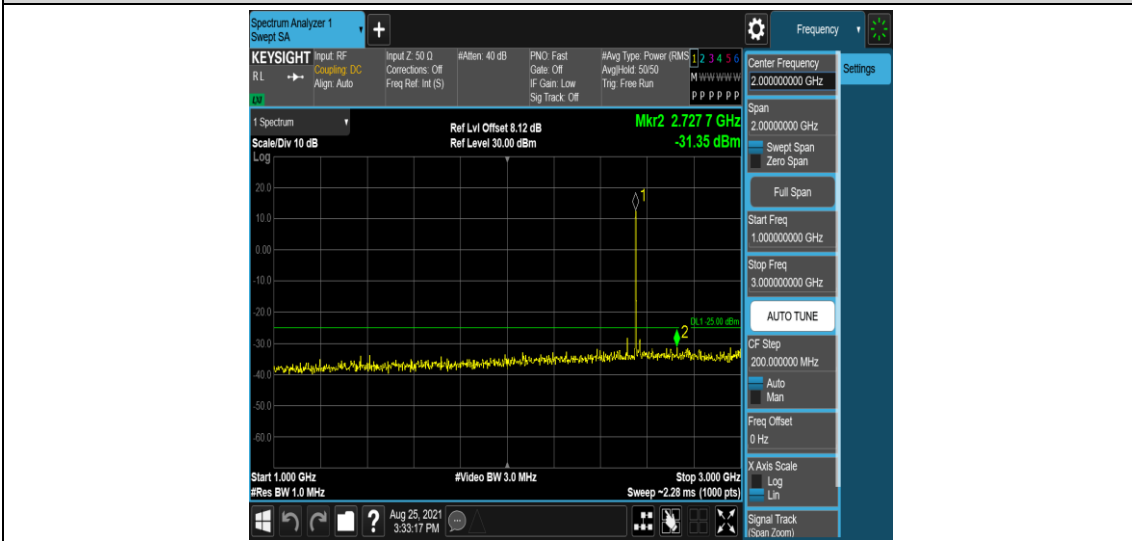

Band7-20MHz-QPSK-21100-1RB#0-Range5:3000~26500MHz

Band7-20MHz-QPSK-21350-1RB#0-Range1:0.009~0.15MHz

Band7-20MHz-QPSK-21350-1RB#0-Range2:0.15~30MHz

Band7-20MHz-QPSK-21350-1RB#0-Range3:30~1000MHz

Band7-20MHz-QPSK-21350-1RB#0-Range4:1000~3000MHz