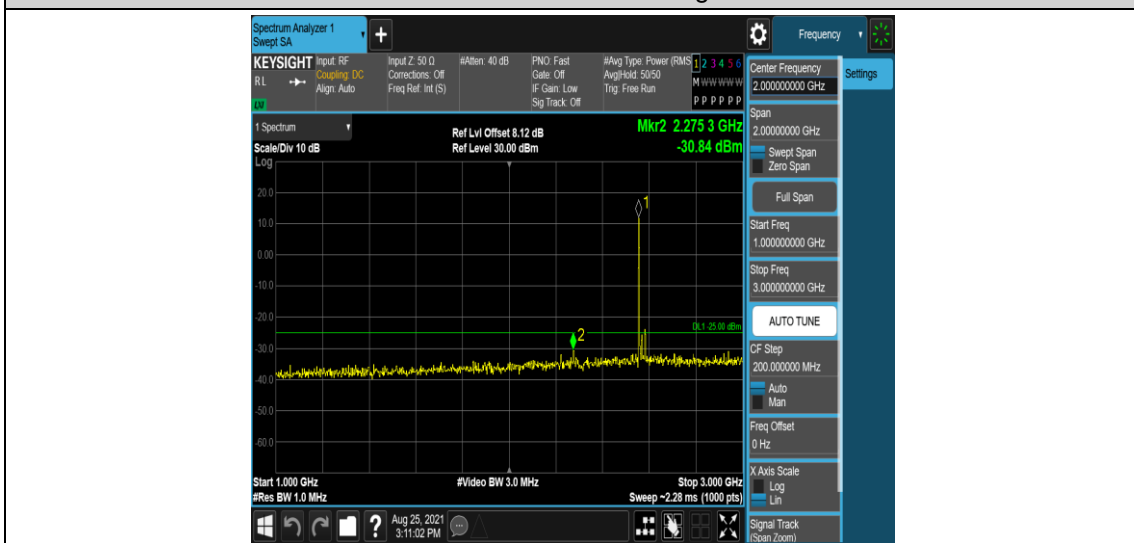

Band7-15MHz-QPSK-21100-1RB#0-Range5:3000~26500MHz

Band7-15MHz-QPSK-21375-1RB#0-Range1:0.009~0.15MHz

Band7-15MHz-QPSK-21375-1RB#0-Range2:0.15~30MHz

Band7-15MHz-QPSK-21375-1RB#0-Range3:30~1000MHz

Band7-15MHz-QPSK-21375-1RB#0-Range4:1000~3000MHz