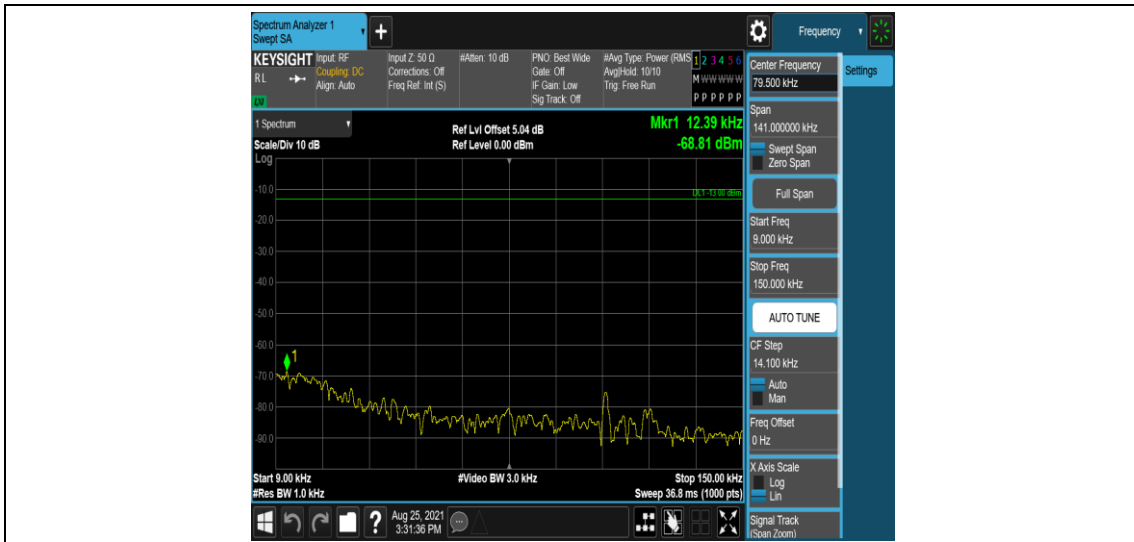

Band7-20MHz-QPSK-21350-1RB#0-Range5:3000~26500MHz

Band7-20MHz-16QAM-20850-1RB#0-Range1:0.009~0.15MHz

Band7-20MHz-16QAM-20850-1RB#0-Range2:0.15~30MHz

Band7-20MHz-16QAM-20850-1RB#0-Range3:30~1000MHz

Band7-20MHz-16QAM-20850-1RB#0-Range4:1000~3000MHz

Band7-20MHz-16QAM-20850-1RB#0-Range5:3000~26500MHz

Band7-20MHz-16QAM-21100-1RB#0-Range1:0.009~0.15MHz

Band7-20MHz-16QAM-21100-1RB#0-Range2:0.15~30MHz

Band7-20MHz-16QAM-21100-1RB#0-Range3:30~1000MHz

Band7-20MHz-16QAM-21100-1RB#0-Range4:1000~3000MHz