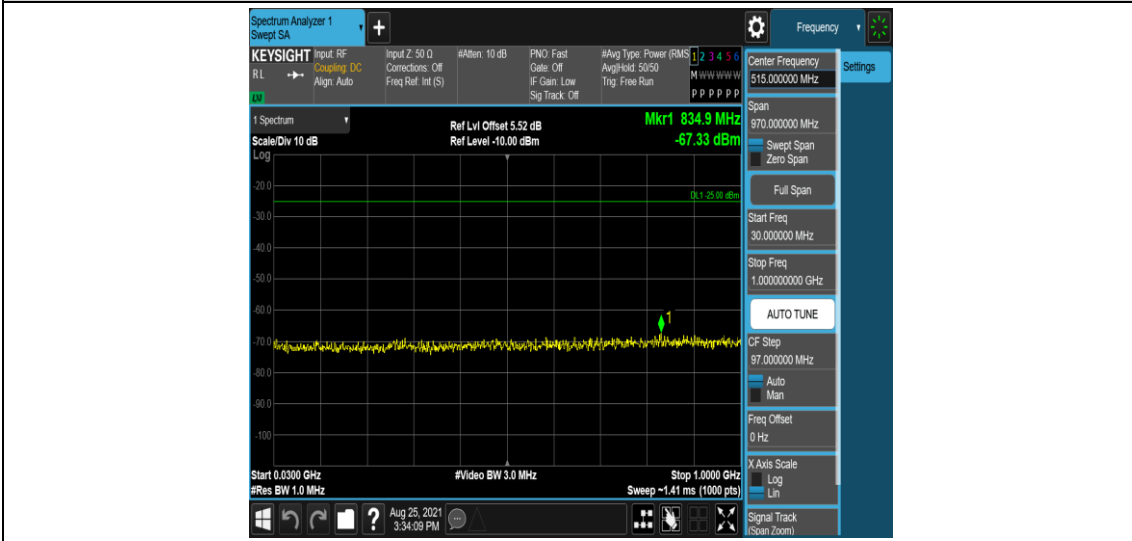

Band7-20MHz-16QAM-21100-1RB#0-Range5:3000~26500MHz

Band7-20MHz-16QAM-21350-1RB#0-Range1:0.009~0.15MHz

Band7-20MHz-16QAM-21350-1RB#0-Range2:0.15~30MHz

Band7-20MHz-16QAM-21350-1RB#0-Range3:30~1000MHz

Band7-20MHz-16QAM-21350-1RB#0-Range4:1000~3000MHz