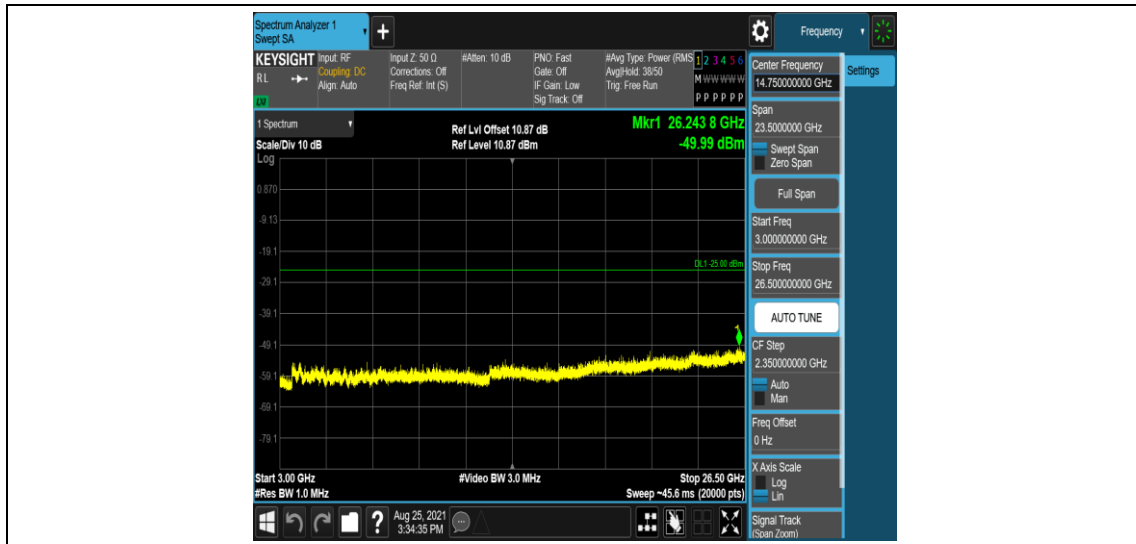

Band7-20MHz-16QAM-21350-1RB#0-Range5:3000~26500MHz