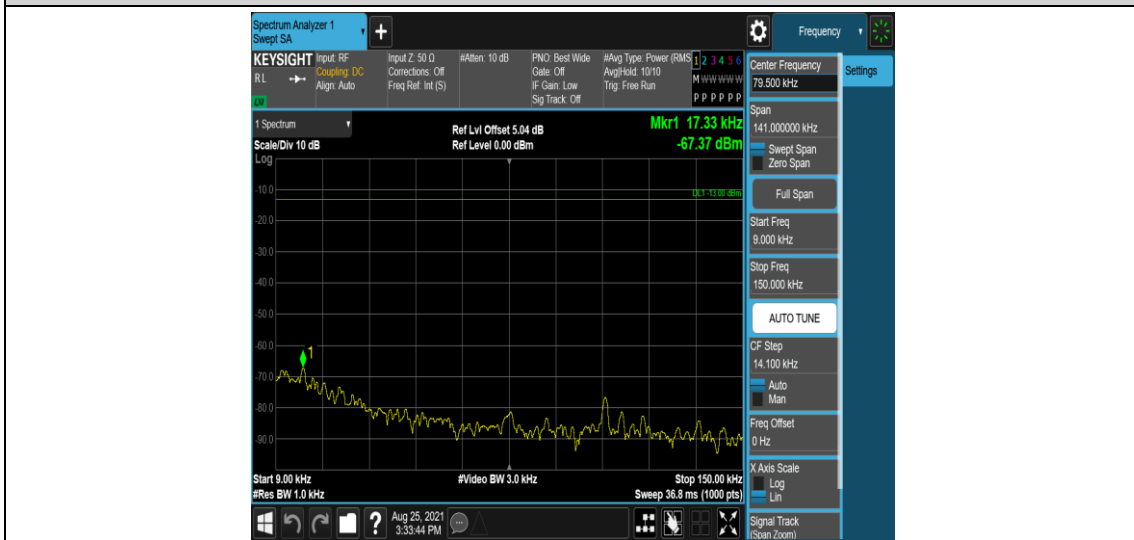

Band7-20MHz-16QAM-21100-1RB#0-Range5:3000~26500MHz

Band7-20MHz-16QAM-21350-1RB#0-Range1:0.009~0.15MHz

Band7-20MHz-16QAM-21350-1RB#0-Range2:0.15~30MHz

Band7-20MHz-16QAM-21350-1RB#0-Range3:30~1000MHz

Band7-20MHz-16QAM-21350-1RB#0-Range4:1000~3000MHz