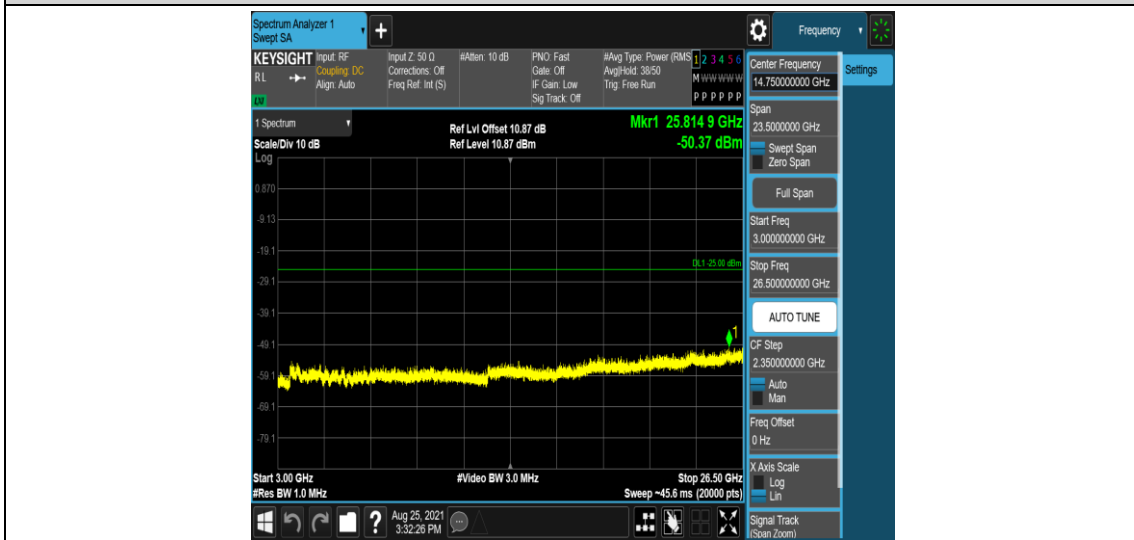

Band7-20MHz-16QAM-21100-1RB#0-Range5:3000~26500MHz

Band7-20MHz-16QAM-21350-1RB#0-Range1:0.009~0.15MHz

Band7-20MHz-16QAM-21350-1RB#0-Range2:0.15~30MHz

Band7-20MHz-16QAM-21350-1RB#0-Range3:30~1000MHz

Band7-20MHz-16QAM-21350-1RB#0-Range4:1000~3000MHz