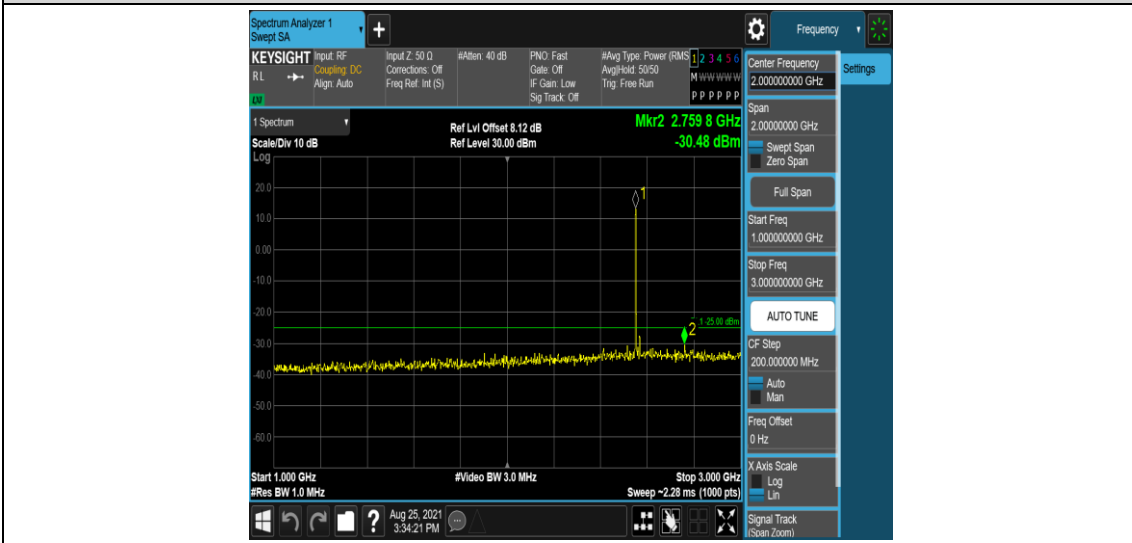

Band7-20MHz-16QAM-21100-1RB#0-Range5:3000~26500MHz

Band7-20MHz-16QAM-21350-1RB#0-Range1:0.009~0.15MHz

Band7-20MHz-16QAM-21350-1RB#0-Range2:0.15~30MHz

Band7-20MHz-16QAM-21350-1RB#0-Range3:30~1000MHz

Band7-20MHz-16QAM-21350-1RB#0-Range4:1000~3000MHz