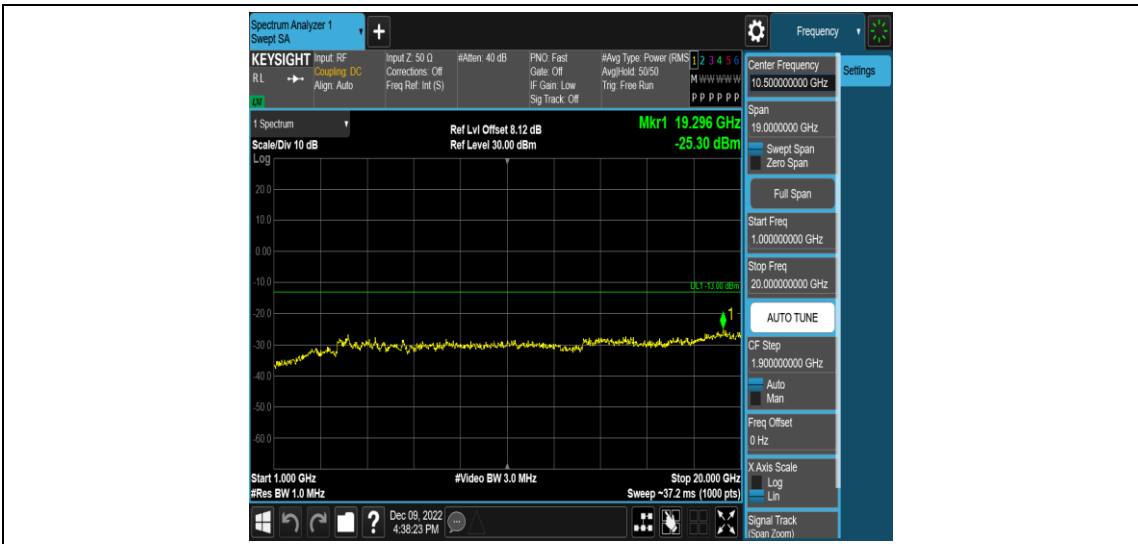

Band17-10MHz-QPSK-23800-1RB#0-Range1:0.009~0.15MHz

Band17-10MHz-QPSK-23800-1RB#0-Range2:0.15~30MHz

Band17-10MHz-QPSK-23800-1RB#0-Range3:30~1000MHz

Band17-10MHz-QPSK-23800-1RB#0-Range4:1000~20000MHz

Band17-10MHz-16QAM-23780-1RB#0-Range1:0.009~0.15MHz