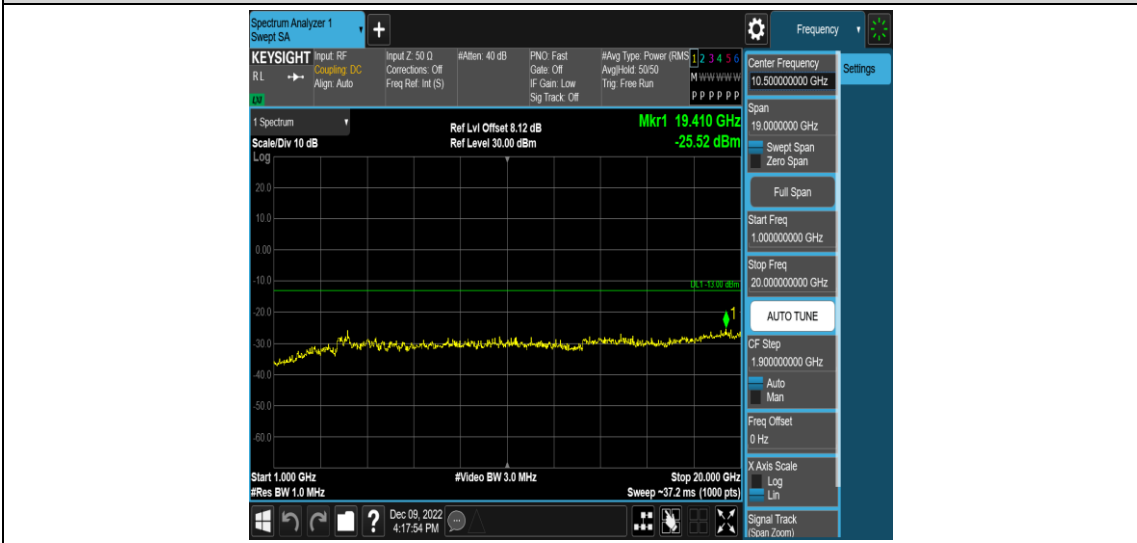

Test Graphs

Band17-5MHz-QPSK-23755-1RB#0-Range4:1 000~20000MHz

Band17-5MHz-QPSK-23790-1RB#0-Range1:0.009~0.15MHz

Band17-5MHz-QPSK-23790-1RB#0-Range2:0.15~30MHz

Band17-5MHz-QPSK-23790-1RB#0-Range3:30~1000MHz

Band17-5MHz-QPSK-23790-1RB#0-Range4:1000~20000MHz

Band17-5MHz-QPSK-23825-1RB#0-Range1:0.009~0.15MHz

Band17-5MHz-QPSK-23825-1RB#0-Range2:0.15~30MHz

Band17-5MHz-QPSK-23825-1RB#0-Range3:30~1000MHz

Band17-5MHz-QPSK-23825-1RB#0-Range4:1000~20000MHz