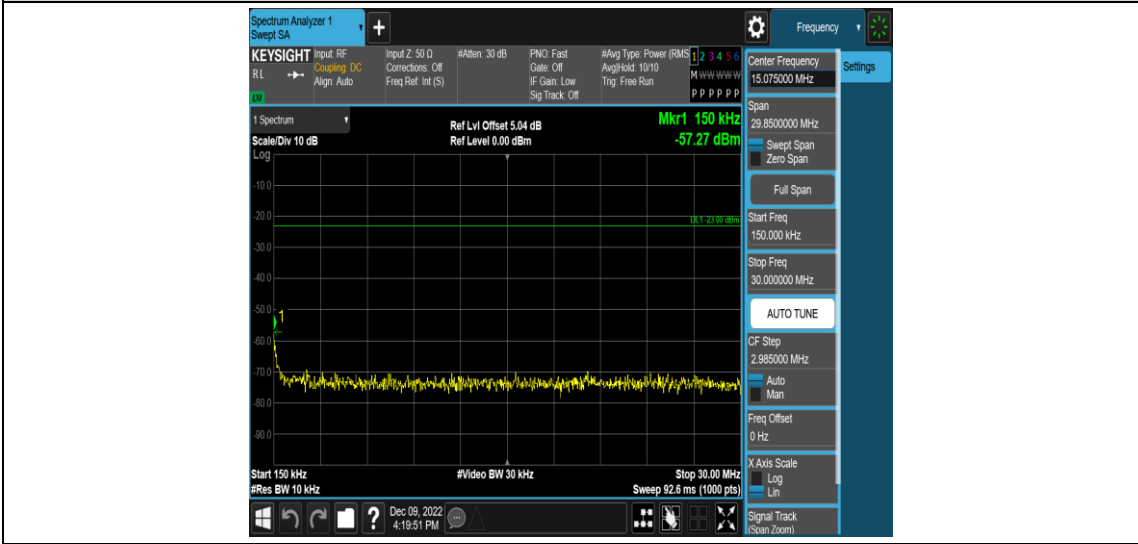

Test Graphs

Band17-5MHz-QPSK-23755-1RB#0-Range4:1 000~20000MHz

Band17-5MHz-QPSK-23790-1RB#0-Range1:0.009~0.15MHz

Band17-5MHz-QPSK-23790-1RB#0-Range2:0.15~30MHz

Band17-5MHz-QPSK-23790-1RB#0-Range3:30~1000MHz

Band17-5MHz-QPSK-23790-1RB#0-Range4:1000~20000MHz

Band17-5MHz-QPSK-23825-1RB#0-Range1:0.009~0.15MHz

Band17-5MHz-QPSK-23825-1RB#0-Range2:0.15~30MHz

Band17-5MHz-QPSK-23825-1RB#0-Range3:30~1000MHz

Band17-5MHz-QPSK-23825-1RB#0-Range4:1000~20000MHz