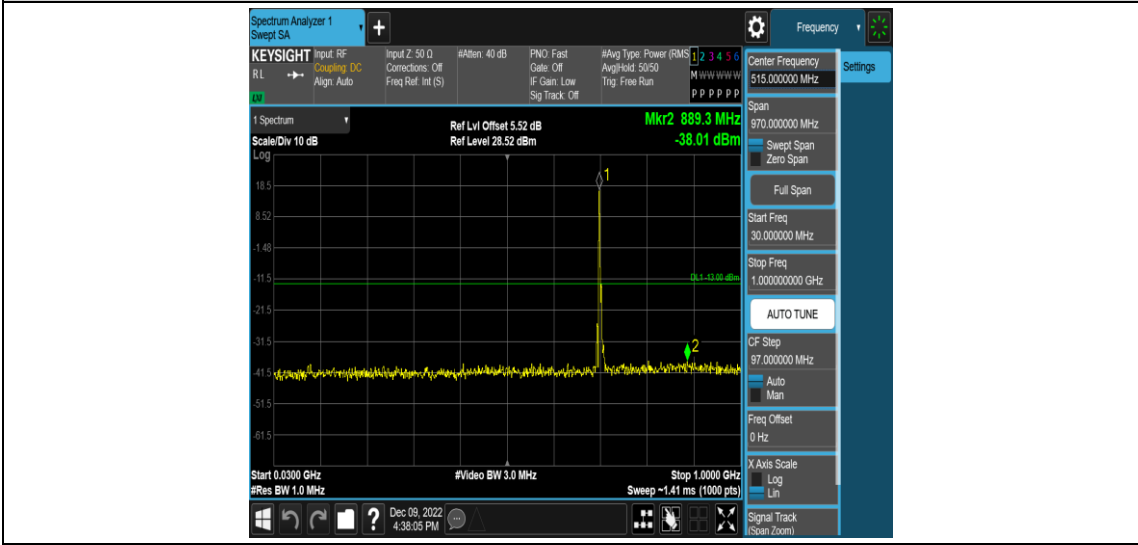

Band17-10MHz-QPSK-23800-1RB#0-Range3:30~1000MHz