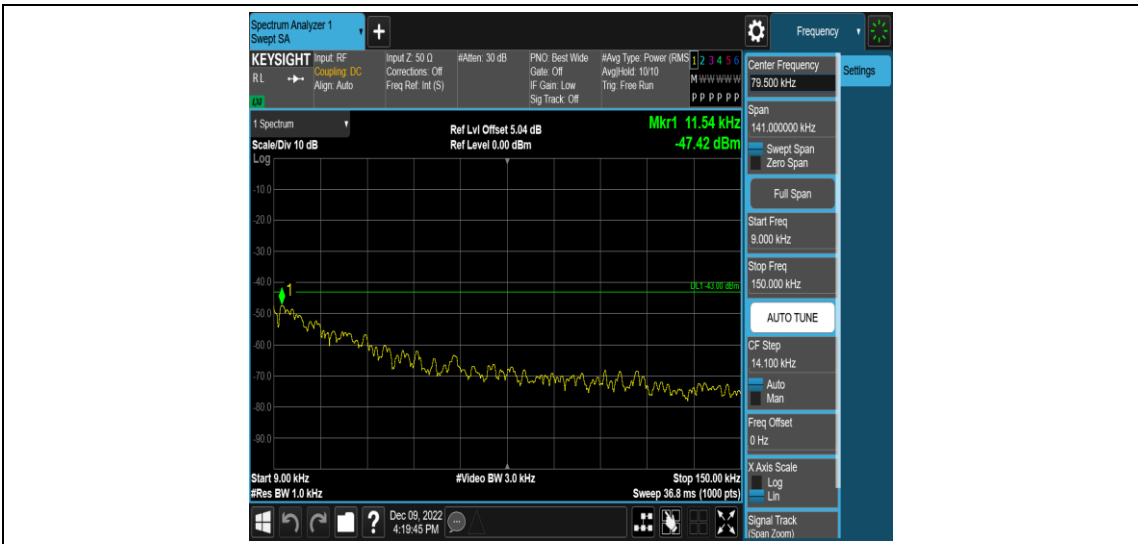

Test Graphs

Band17-5MHz-QPSK-23755-1RB#0-Range4:1 000~20000MHz

Band17-5MHz-QPSK-23790-1RB#0-Range1:0.009~0.15MHz

Band17-5MHz-QPSK-23790-1RB#0-Range2:0.15~30MHz

Band17-5MHz-QPSK-23790-1RB#0-Range3:30~1000MHz

Band17-5MHz-QPSK-23790-1RB#0-Range4:1000~20000MHz

Band17-5MHz-QPSK-23825-1RB#0-Range1:0.009~0.15MHz

Band17-5MHz-QPSK-23825-1RB#0-Range2:0.15~30MHz

Band17-5MHz-QPSK-23825-1RB#0-Range3:30~1000MHz

Band17-5MHz-QPSK-23825-1RB#0-Range4:1000~20000MHz