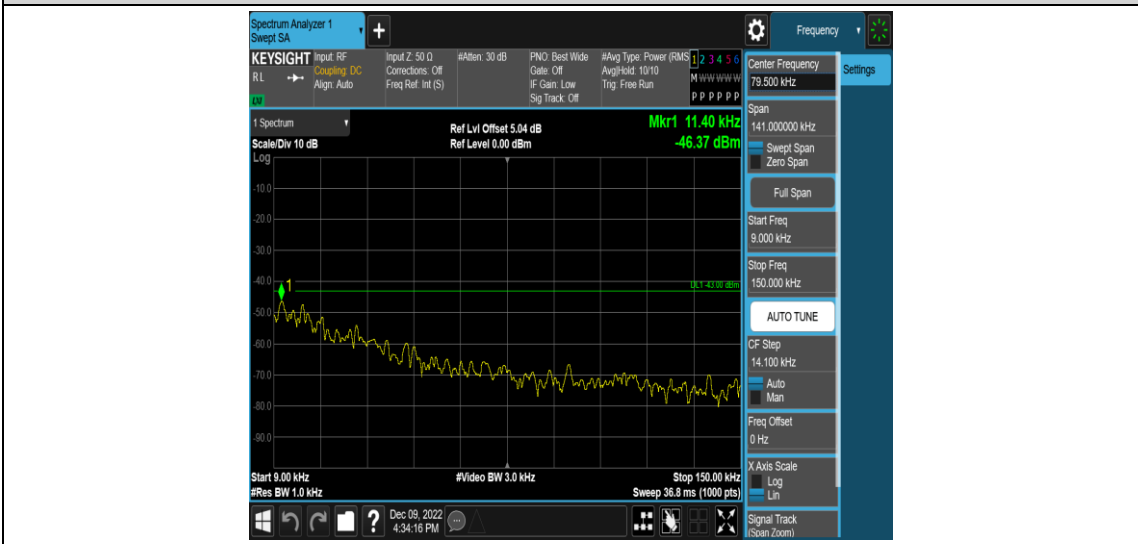

Band17-10MHz-QPSK-23800-1RB#0-Range1:0.009~0.15MHz

Band17-10MHz-QPSK-23800-1RB#0-Range2:0.15~30MHz

Band17-10MHz-QPSK-23800-1RB#0-Range3:30~1000MHz

Band17-10MHz-QPSK-23800-1RB#0-Range4:1000~20000MHz

Band17-10MHz-16QAM-23780-1RB#0-Range1:0.009~0.15MHz