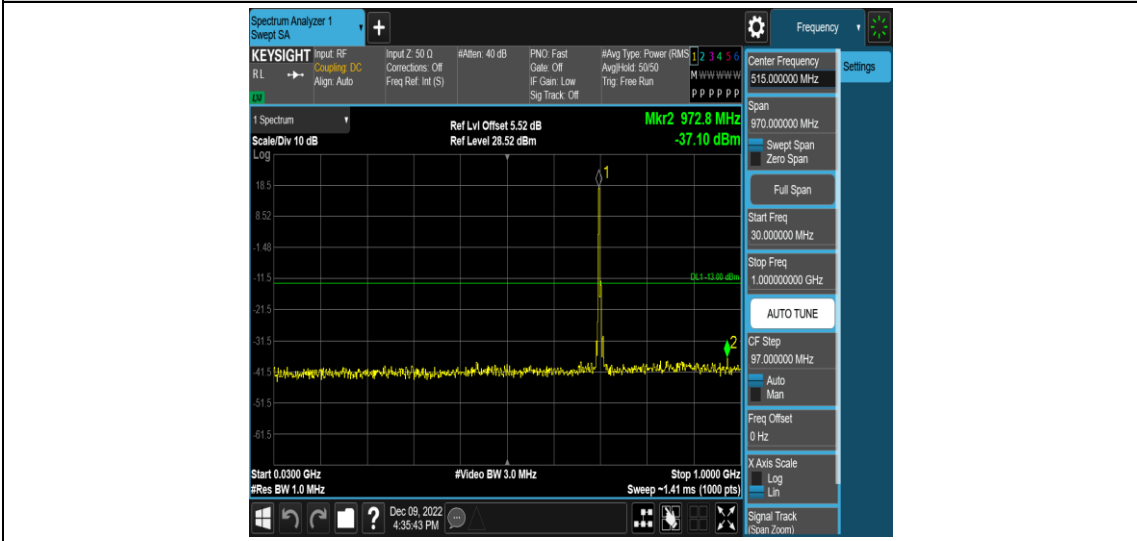

Band17-10MHz-QPSK-23780-1RB#0-Range4:1000~20000MHz

Band17-10MHz-QPSK-23790-1RB#0-Range1:0.009~0.15MHz

Band17-10MHz-QPSK-23790-1RB#0-Range2:0.15~30MHz

Band17-10MHz-QPSK-23790-1RB#0-Range3:30~1000MHz

Band17-10MHz-QPSK-23790-1RB#0-Range4:1000~20000MHz