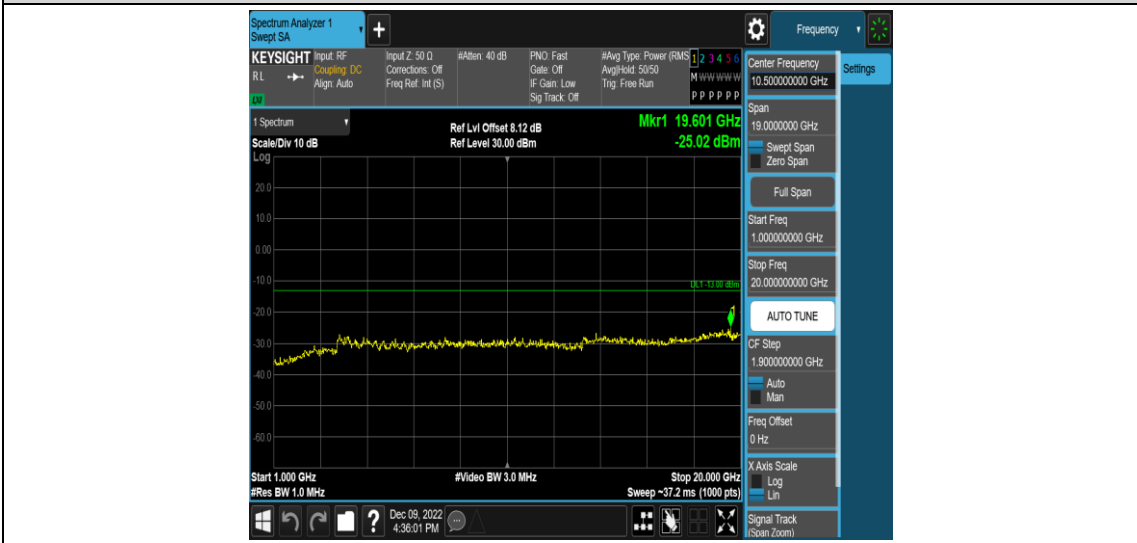

Band17-10MHz-QPSK-23780-1RB#0-Range4:1000~20000MHz

Band17-10MHz-QPSK-23790-1RB#0-Range1:0.009~0.15MHz

Band17-10MHz-QPSK-23790-1RB#0-Range2:0.15~30MHz

Band17-10MHz-QPSK-23790-1RB#0-Range3:30~1000MHz

Band17-10MHz-QPSK-23790-1RB#0-Range4:1000~20000MHz