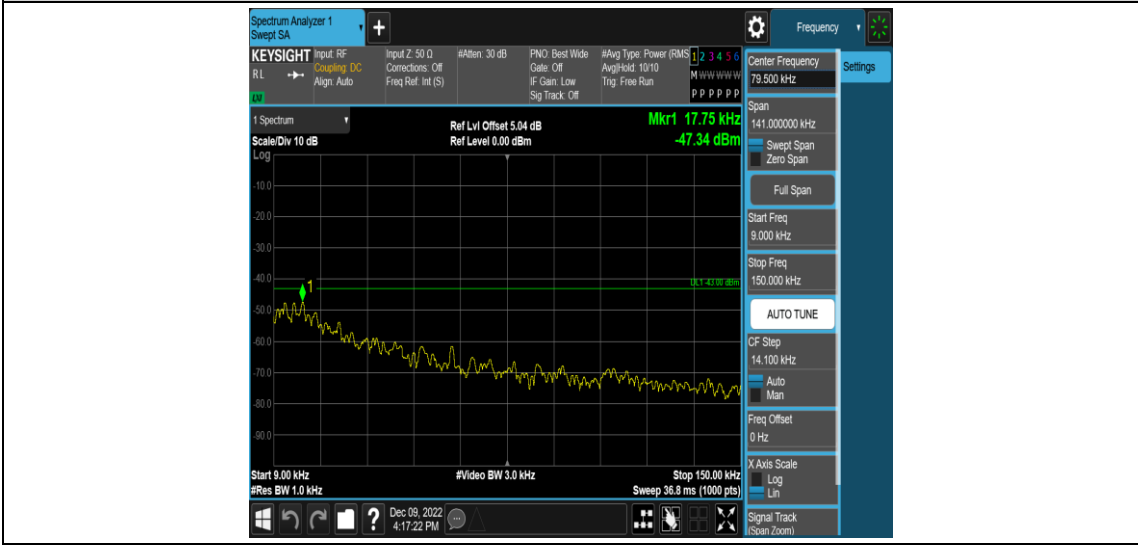

Test Graphs

Band17-5MHz-QPSK-23755-1RB#0-Range4:1 000~20000MHz

Band17-5MHz-QPSK-23790-1RB#0-Range1:0.009~0.15MHz

Band17-5MHz-QPSK-23790-1RB#0-Range2:0.15~30MHz

Band17-5MHz-QPSK-23790-1RB#0-Range3:30~1000MHz

Band17-5MHz-QPSK-23790-1RB#0-Range4:1000~20000MHz

Band17-5MHz-QPSK-23825-1RB#0-Range1:0.009~0.15MHz

Band17-5MHz-QPSK-23825-1RB#0-Range2:0.15~30MHz

Band17-5MHz-QPSK-23825-1RB#0-Range3:30~1000MHz

Band17-5MHz-QPSK-23825-1RB#0-Range4:1000~20000MHz