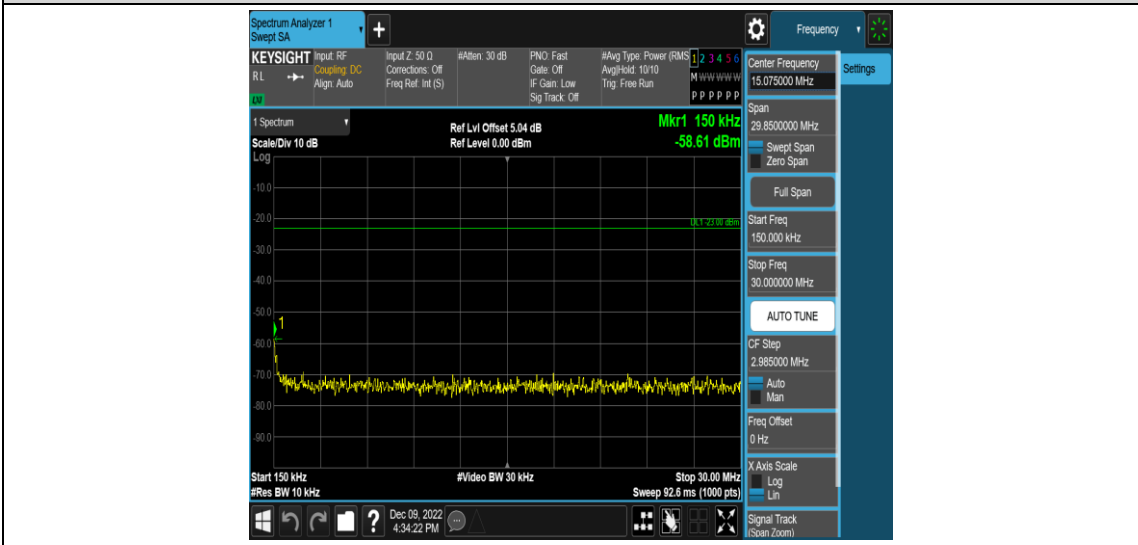

Band17-10MHz-16QAM-23780-1RB#0-Range2:0.15~30MHz