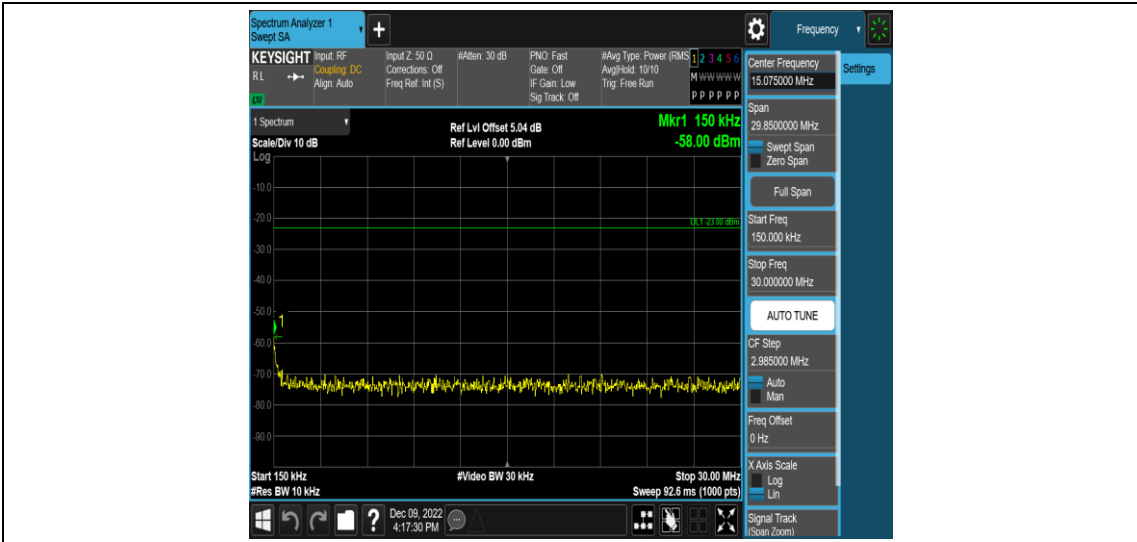

Test Graphs

Band17-5MHz-QPSK-23755-1RB#0-Range4:1 000~20000MHz

Band17-5MHz-QPSK-23790-1RB#0-Range1:0.009~0.15MHz

Band17-5MHz-QPSK-23790-1RB#0-Range2:0.15~30MHz

Band17-5MHz-QPSK-23790-1RB#0-Range3:30~1000MHz

Band17-5MHz-QPSK-23790-1RB#0-Range4:1000~20000MHz

Band17-5MHz-QPSK-23825-1RB#0-Range1:0.009~0.15MHz

Band17-5MHz-QPSK-23825-1RB#0-Range2:0.15~30MHz

Band17-5MHz-QPSK-23825-1RB#0-Range3:30~1000MHz

Band17-5MHz-QPSK-23825-1RB#0-Range4:1000~20000MHz