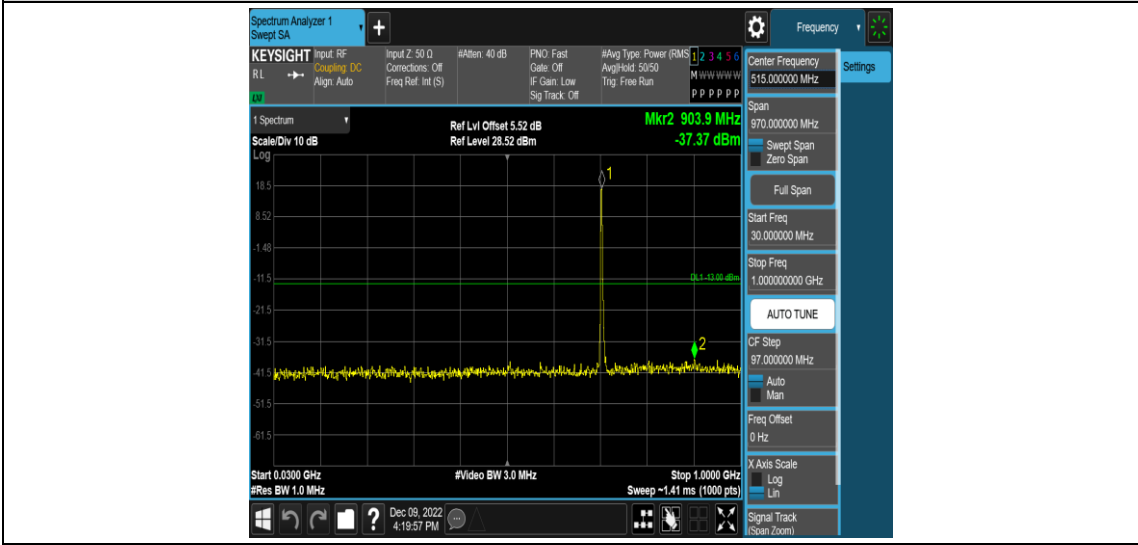

Band17-5MHz-QPSK-23790-1RB#0-Range4:1000~20000MHz

Band17-5MHz-QPSK-23825-1RB#0-Range1:0.009~0.15MHz

Band17-5MHz-QPSK-23825-1RB#0-Range2:0.15~30MHz

Band17-5MHz-QPSK-23825-1RB#0-Range3:30~1000MHz

Band17-5MHz-QPSK-23825-1RB#0-Range4:1000~20000MHz