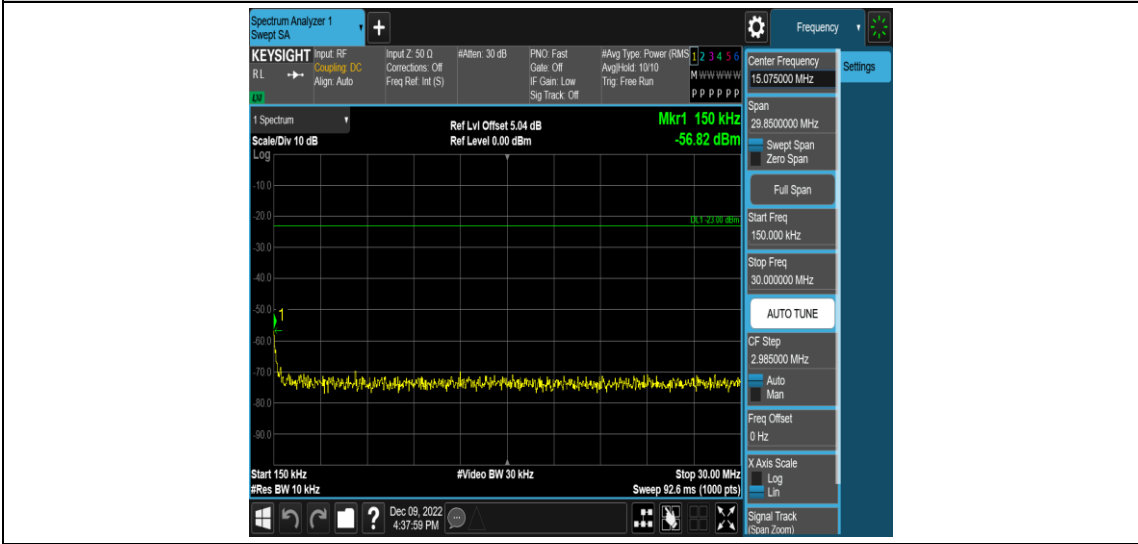

Band17-10MHz-QPSK-23800-1RB#0-Range2:0.15~30MHz