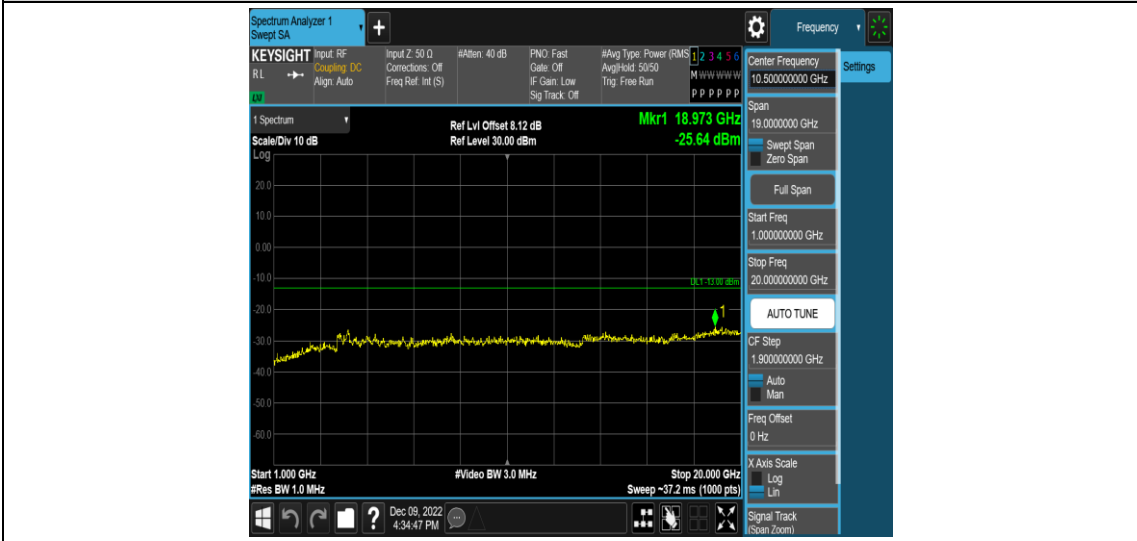

Band17-10MHz-16QAM-23780-1RB#0-Range4: 1000~20000MHz