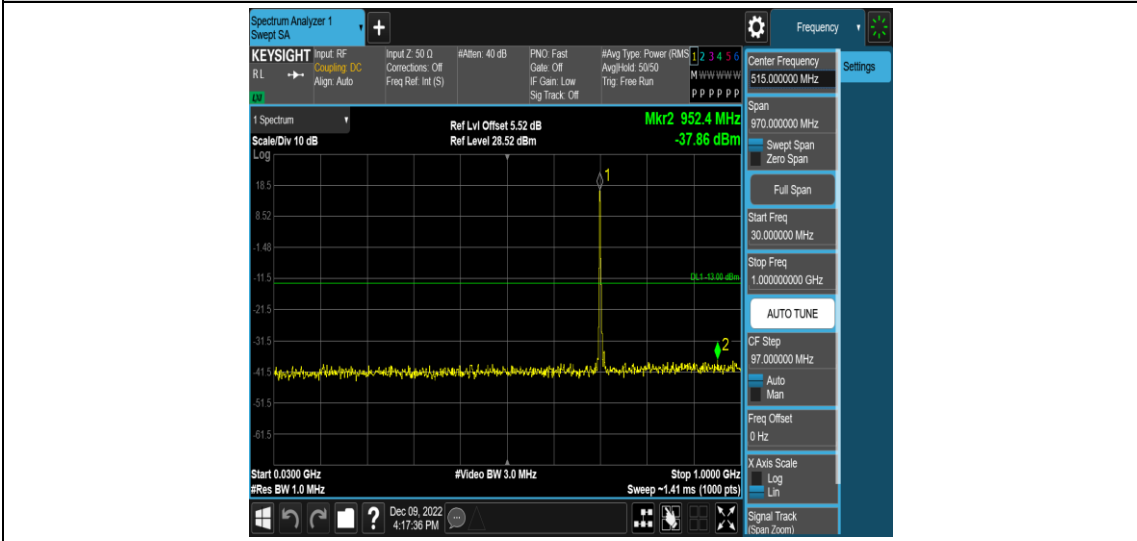

Test Graphs

Band17-5MHz-QPSK-23755-1RB#0-Range4:1 000~20000MHz

Band17-5MHz-QPSK-23790-1RB#0-Range1:0.009~0.15MHz

Band17-5MHz-QPSK-23790-1RB#0-Range2:0.15~30MHz

Band17-5MHz-QPSK-23790-1RB#0-Range3:30~1000MHz

Band17-5MHz-QPSK-23790-1RB#0-Range4:1000~20000MHz

Band17-5MHz-QPSK-23825-1RB#0-Range1:0.009~0.15MHz

Band17-5MHz-QPSK-23825-1RB#0-Range2:0.15~30MHz

Band17-5MHz-QPSK-23825-1RB#0-Range3:30~1000MHz

Band17-5MHz-QPSK-23825-1RB#0-Range4:1000~20000MHz