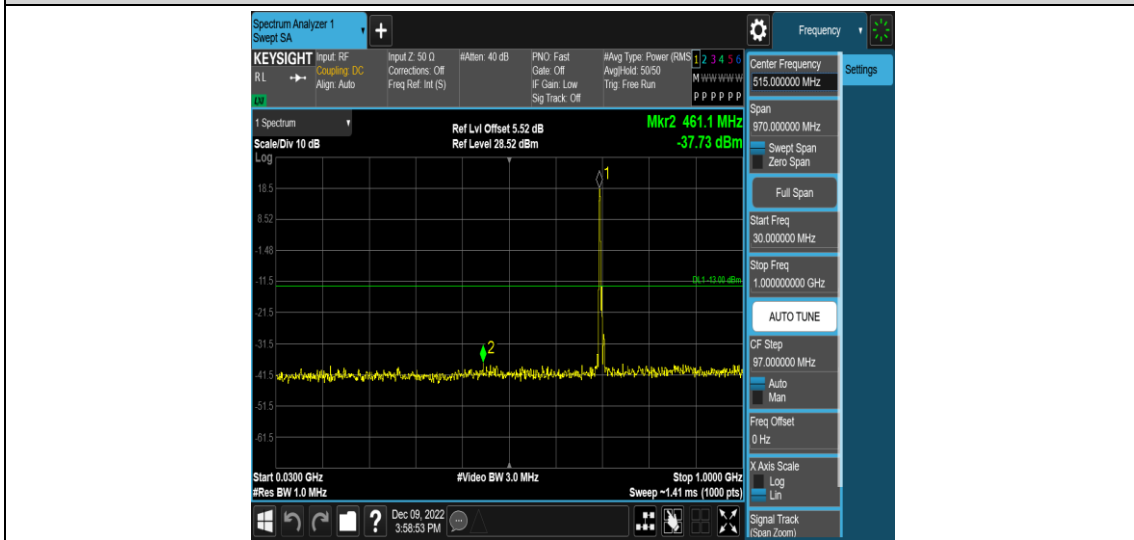

Band12-10MHz-QPSK-23060-1RB#0-Range3:30~1000MHz

Band12-10MHz-QPSK-23060-1RB#0-Range4:1000~20000MHz

Band12-10MHz-QPSK-23095-1RB#0-Range1:0.009~0.15MHz

Band12-10MHz-QPSK-23095-1RB#0-Range2:0.15~30MHz

Band12-10MHz-QPSK-23095-1RB#0-Range3:30~1000MHz