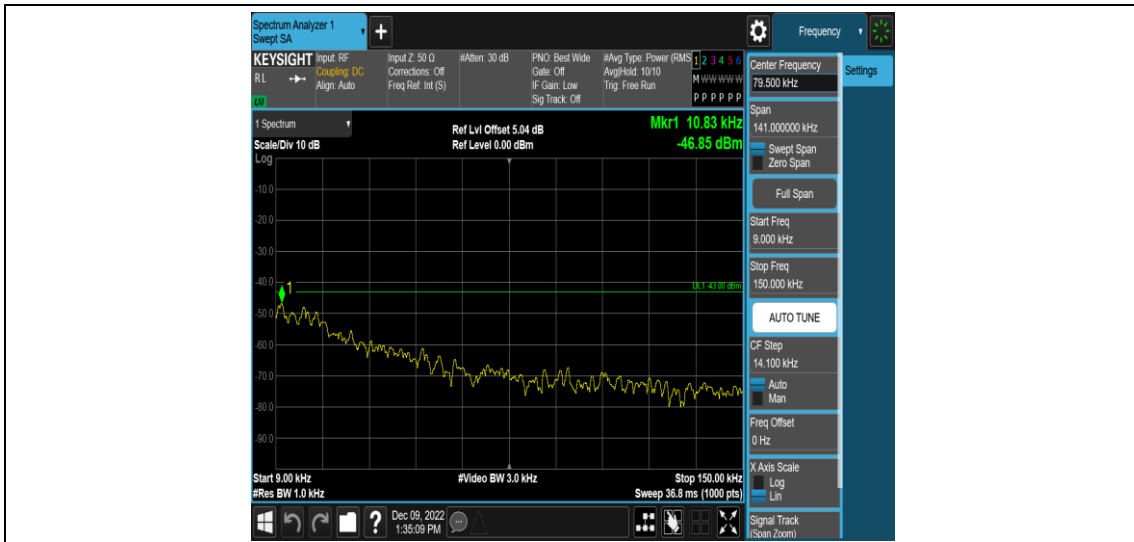

Band12-5MHz-QPSK-23095-1RB#0-Range3:30~1000MHz

Band12-5MHz-QPSK-23095-1RB#0-Range4:1000~20000MHz

Band12-5MHz-QPSK-23155-1RB#0-Range1:0.009~0.15MHz

Band12-5MHz-QPSK-23155-1RB#0-Range2:0.15~30MHz

Band12-5MHz-QPSK-23155-1RB#0-Range3:30~1000MHz

Band12-5MHz-QPSK-23155-1RB#0-Range4:1000~20000MHz

Band12-5MHz-16QAM-23035-1RB#0-Range1:0.009~0.15MHz

Band12-5MHz-16QAM-23035-1RB#0-Range2:0.15~30MHz

Band12-5MHz-16QAM-23035-1RB#0-Range3:30~1000MHz

Band12-5MHz-16QAM-23035-1RB#0-Range4:1000~20000MHz