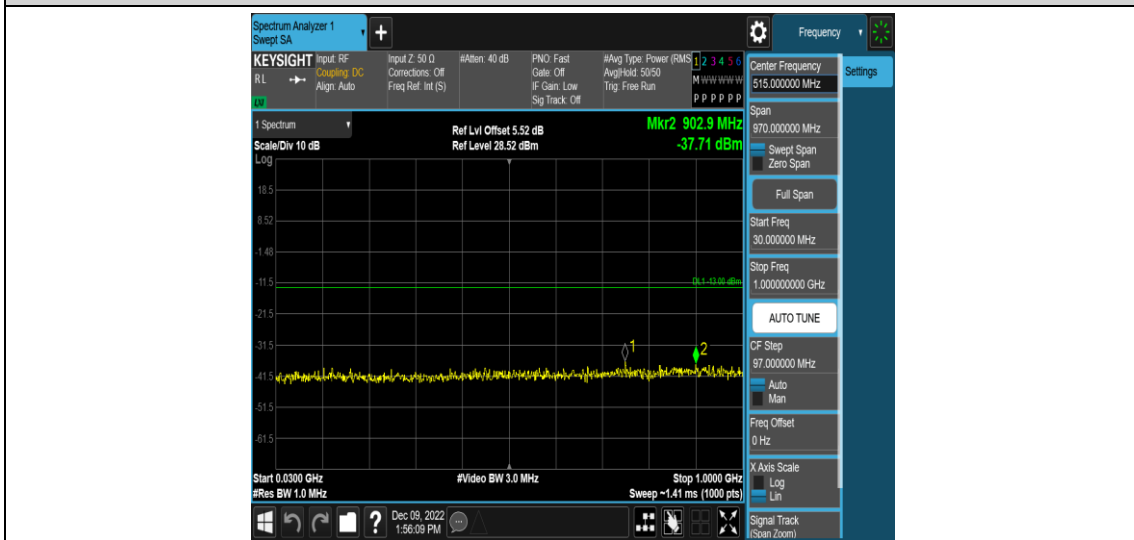

Band12-5MHz-QPSK-23095-1RB#0-Range3:30~1000MHz

Band12-5MHz-QPSK-23095-1RB#0-Range4:1000~20000MHz

Band12-5MHz-QPSK-23155-1RB#0-Range1:0.009~0.15MHz

Band12-5MHz-QPSK-23155-1RB#0-Range2:0.15~30MHz

Band12-5MHz-QPSK-23155-1RB#0-Range3:30~1000MHz

Band12-5MHz-QPSK-23155-1RB#0-Range4:1000~20000MHz

Band12-5MHz-16QAM-23035-1RB#0-Range1:0.009~0.15MHz

Band12-5MHz-16QAM-23035-1RB#0-Range2:0.15~30MHz

Band12-5MHz-16QAM-23035-1RB#0-Range3:30~1000MHz

Band12-5MHz-16QAM-23035-1RB#0-Range4:1000~20000MHz