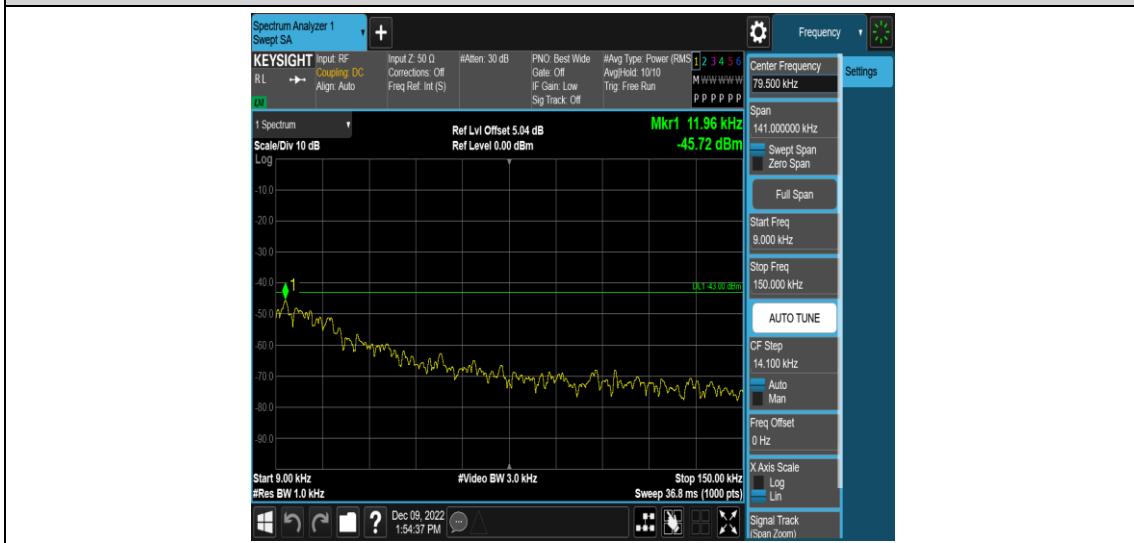

Band12-5MHz-QPSK-23095-1RB#0-Range3:30~1000MHz

Band12-5MHz-QPSK-23095-1RB#0-Range4:1000~20000MHz

Band12-5MHz-QPSK-23155-1RB#0-Range1:0.009~0.15MHz

Band12-5MHz-QPSK-23155-1RB#0-Range2:0.15~30MHz

Band12-5MHz-QPSK-23155-1RB#0-Range3:30~1000MHz

Band12-5MHz-QPSK-23155-1RB#0-Range4:1000~20000MHz

Band12-5MHz-16QAM-23035-1RB#0-Range1:0.009~0.15MHz

Band12-5MHz-16QAM-23035-1RB#0-Range2:0.15~30MHz

Band12-5MHz-16QAM-23035-1RB#0-Range3:30~1000MHz

Band12-5MHz-16QAM-23035-1RB#0-Range4:1000~20000MHz

Band12-5MHz-16QAM-23095-1RB#0-Range1:0.009~0.15MHz

Band12-5MHz-16QAM-23095-1RB#0-Range2:0.15~30MHz

Band12-5MHz-16QAM-23095-1RB#0-Range3:30~1000MHz

Band12-5MHz-16QAM-23095-1RB#0-Range4:1000~2000MHz

Band12-5MHz-16QAM-23155-1RB#0-Range1:0.009~0.15MHz