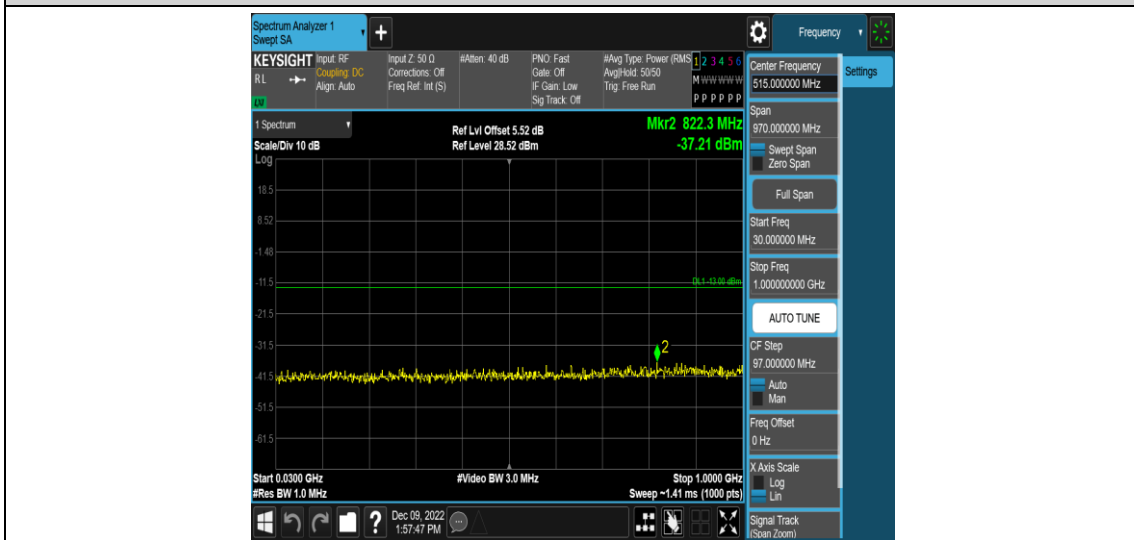

Band12-5MHz-16QAM-23095-1RB#0-Range1:0.009~0.15MHz

Band12-5MHz-16QAM-23095-1RB#0-Range2:0.15~30MHz

Band12-5MHz-16QAM-23095-1RB#0-Range3:30~1000MHz

Band12-5MHz-16QAM-23095-1RB#0-Range4:1000~2000MHz

Band12-5MHz-16QAM-23155-1RB#0-Range1:0.009~0.15MHz

Band12-5MHz-16QAM-23155-1RB#0-Range2:0.15~30MHz

Band12-5MHz-16QAM-23155-1RB#0-Range3:30~1000MHz

Band12-5MHz-16QAM-23155-1RB#0-Range4:1000~20000MHz

Band12-10MHz-QPSK-23060-1RB#0-Range1:0.009~0.15MHz

Band12-10MHz-QPSK-23060-1RB#0-Range2:0.15~30MHz