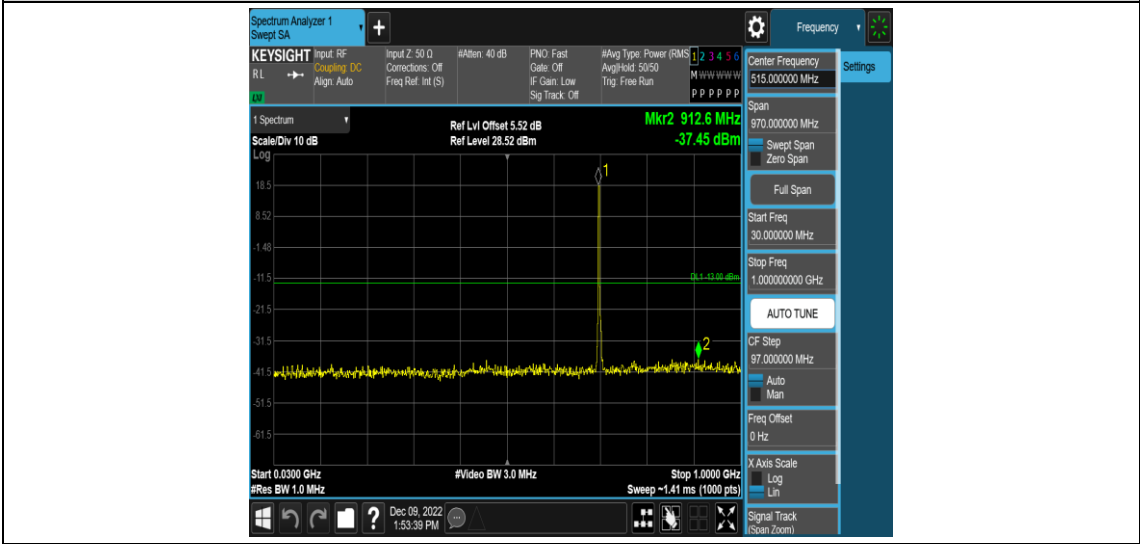

Band12-5MHz-QPSK-23095-1RB#0-Range3:30~1000MHz

Band12-5MHz-QPSK-23095-1RB#0-Range4:1000~20000MHz

Band12-5MHz-QPSK-23155-1RB#0-Range1:0.009~0.15MHz

Band12-5MHz-QPSK-23155-1RB#0-Range2:0.15~30MHz

Band12-5MHz-QPSK-23155-1RB#0-Range3:30~1000MHz