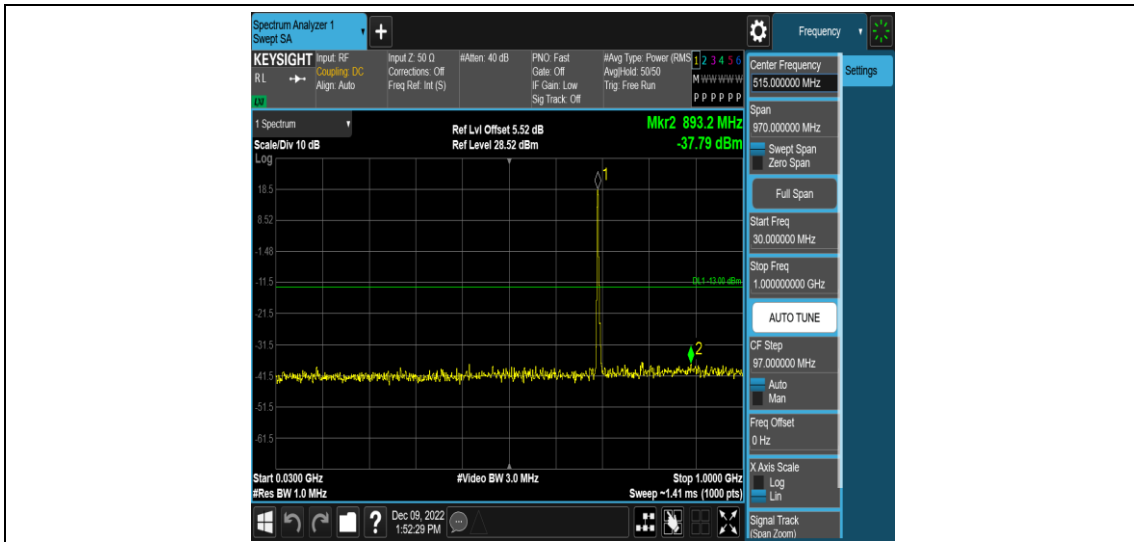

Band12-5MHz-QPSK-23155-1RB#0-Range4:1000~20000MHz

Band12-5MHz-16QAM-23035-1RB#0-Range1:0.009~0.15MHz

Band12-5MHz-16QAM-23035-1RB#0-Range2:0.15~30MHz

Band12-5MHz-16QAM-23035-1RB#0-Range3:30~1000MHz

Band12-5MHz-16QAM-23035-1RB#0-Range4:1000~20000MHz