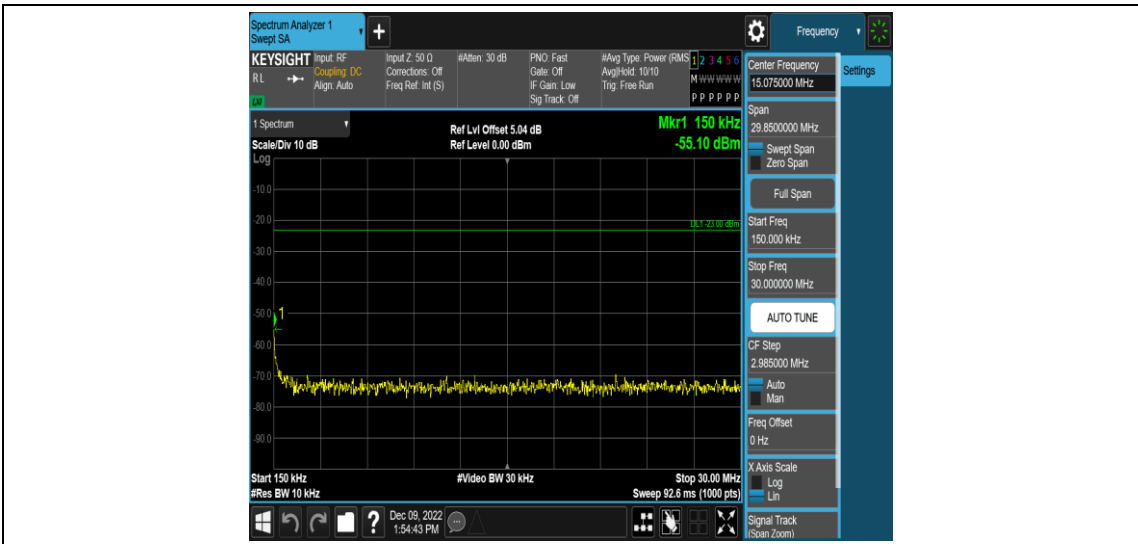

Band12-5MHz-16QAM-23095-1RB#0-Range2:0.15~30MHz