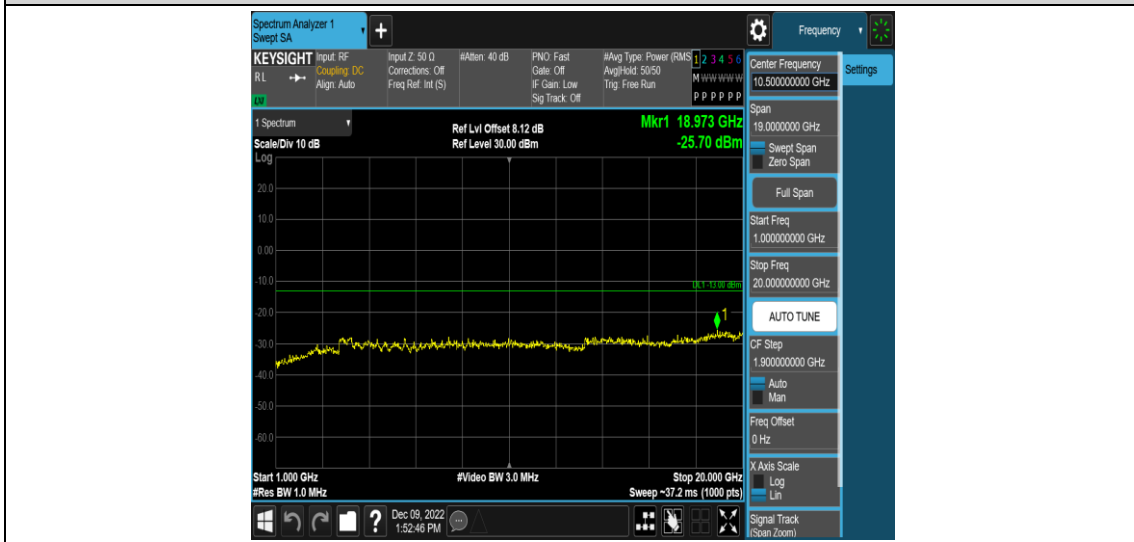

Band12-5MHz-QPSK-23155-1RB#0-Range4:1000~20000MHz

Band12-5MHz-16QAM-23035-1RB#0-Range1:0.009~0.15MHz

Band12-5MHz-16QAM-23035-1RB#0-Range2:0.15~30MHz

Band12-5MHz-16QAM-23035-1RB#0-Range3:30~1000MHz

Band12-5MHz-16QAM-23035-1RB#0-Range4:1000~20000MHz

Band12-5MHz-16QAM-23095-1RB#0-Range1:0.009~0.15MHz

Band12-5MHz-16QAM-23095-1RB#0-Range2:0.15~30MHz

Band12-5MHz-16QAM-23095-1RB#0-Range3:30~1000MHz

Band12-5MHz-16QAM-23095-1RB#0-Range4:1000~2000MHz

Band12-5MHz-16QAM-23155-1RB#0-Range1:0.009~0.15MHz