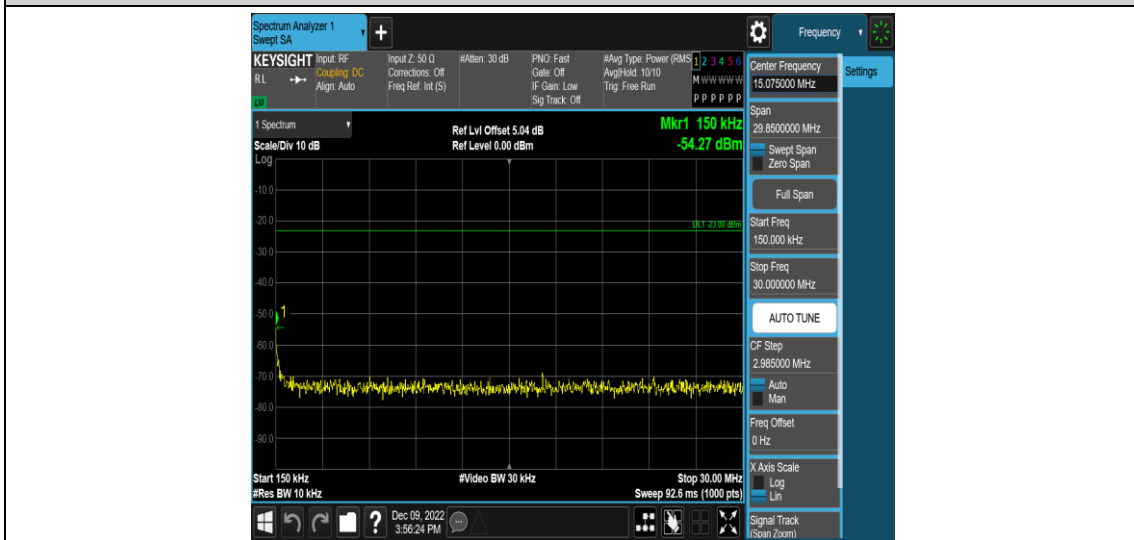

Band12-5MHz-16QAM-23155-1RB#0-Range2:0.15~30MHz

Band12-5MHz-16QAM-23155-1RB#0-Range3:30~1000MHz

Band12-5MHz-16QAM-23155-1RB#0-Range4:1000~20000MHz

Band12-10MHz-QPSK-23060-1RB#0-Range1:0.009~0.15MHz

Band12-10MHz-QPSK-23060-1RB#0-Range2:0.15~30MHz