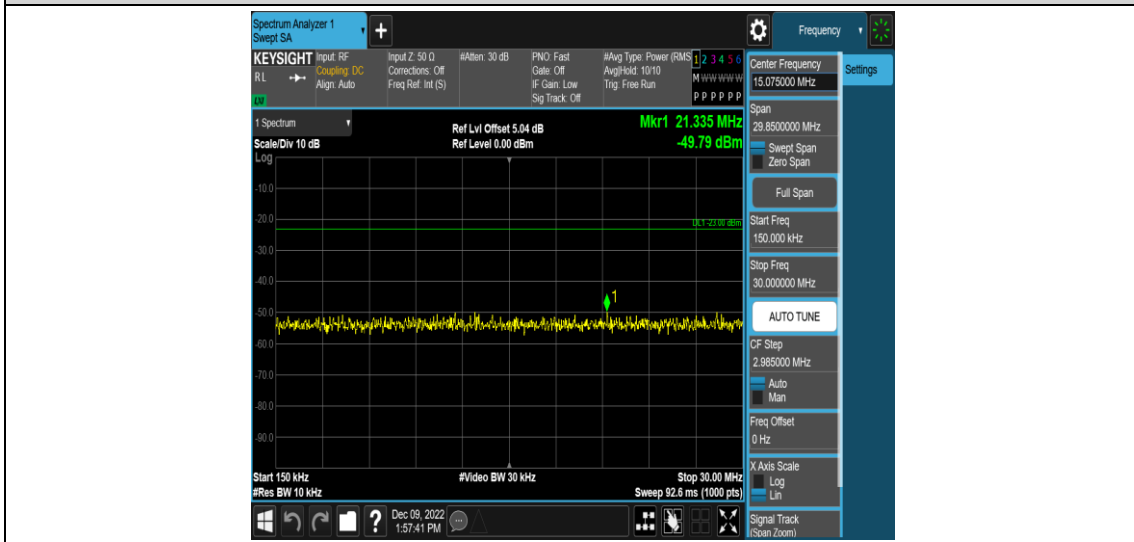

Band12-5MHz-16QAM-23095-1RB#0-Range1:0.009~0.15MHz

Band12-5MHz-16QAM-23095-1RB#0-Range2:0.15~30MHz

Band12-5MHz-16QAM-23095-1RB#0-Range3:30~1000MHz

Band12-5MHz-16QAM-23095-1RB#0-Range4:1000~2000MHz

Band12-5MHz-16QAM-23155-1RB#0-Range1:0.009~0.15MHz

Band12-5MHz-16QAM-23155-1RB#0-Range2:0.15~30MHz

Band12-5MHz-16QAM-23155-1RB#0-Range3:30~1000MHz

Band12-5MHz-16QAM-23155-1RB#0-Range4:1000~20000MHz

Band12-10MHz-QPSK-23060-1RB#0-Range1:0.009~0.15MHz

Band12-10MHz-QPSK-23060-1RB#0-Range2:0.15~30MHz