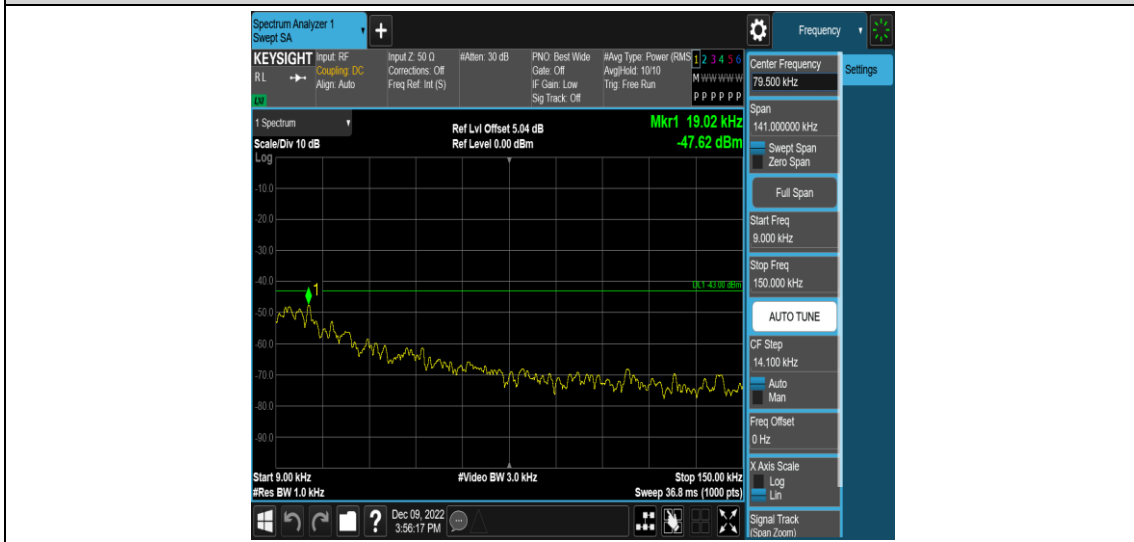

Band12-5MHz-16QAM-23155-1RB#0-Range2:0.15~30MHz

Band12-5MHz-16QAM-23155-1RB#0-Range3:30~1000MHz

Band12-5MHz-16QAM-23155-1RB#0-Range4:1000~20000MHz

Band12-10MHz-QPSK-23060-1RB#0-Range1:0.009~0.15MHz

Band12-10MHz-QPSK-23060-1RB#0-Range2:0.15~30MHz

Band12-10MHz-QPSK-23060-1RB#0-Range3:30~1000MHz

Band12-10MHz-QPSK-23060-1RB#0-Range4:1000~20000MHz

Band12-10MHz-QPSK-23095-1RB#0-Range1:0.009~0.15MHz

Band12-10MHz-QPSK-23095-1RB#0-Range2:0.15~30MHz

Band12-10MHz-QPSK-23095-1RB#0-Range3:30~1000MHz