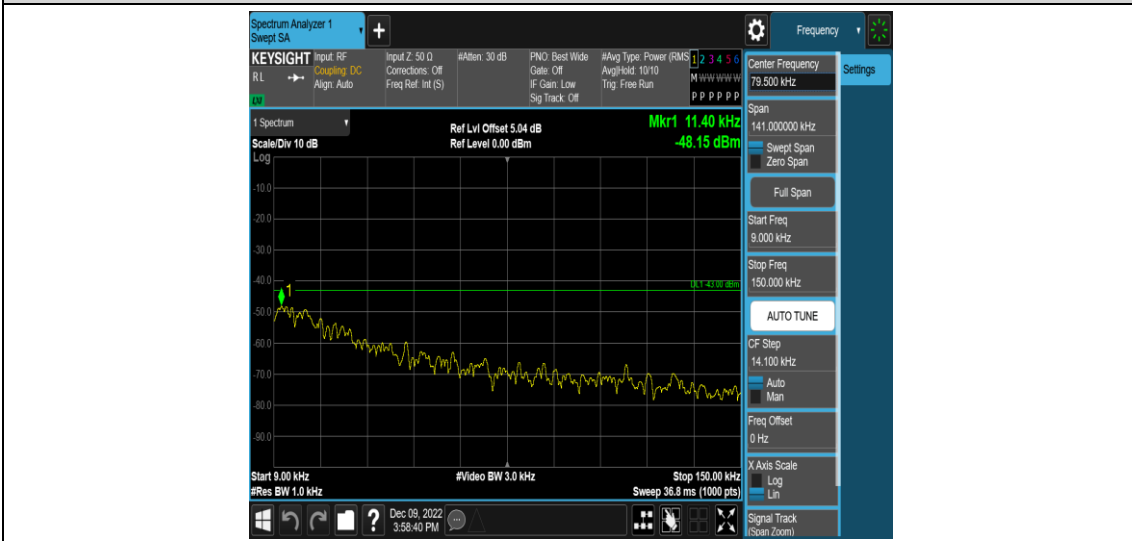

Band12-5MHz-16QAM-23155-1RB#0-Range2:0.15~30MHz

Band12-5MHz-16QAM-23155-1RB#0-Range3:30~1000MHz

Band12-5MHz-16QAM-23155-1RB#0-Range4:1000~20000MHz

Band12-10MHz-QPSK-23060-1RB#0-Range1:0.009~0.15MHz

Band12-10MHz-QPSK-23060-1RB#0-Range2:0.15~30MHz

Band12-10MHz-QPSK-23060-1RB#0-Range3:30~1000MHz

Band12-10MHz-QPSK-23060-1RB#0-Range4:1000~20000MHz

Band12-10MHz-QPSK-23095-1RB#0-Range1:0.009~0.15MHz

Band12-10MHz-QPSK-23095-1RB#0-Range2:0.15~30MHz

Band12-10MHz-QPSK-23095-1RB#0-Range3:30~1000MHz