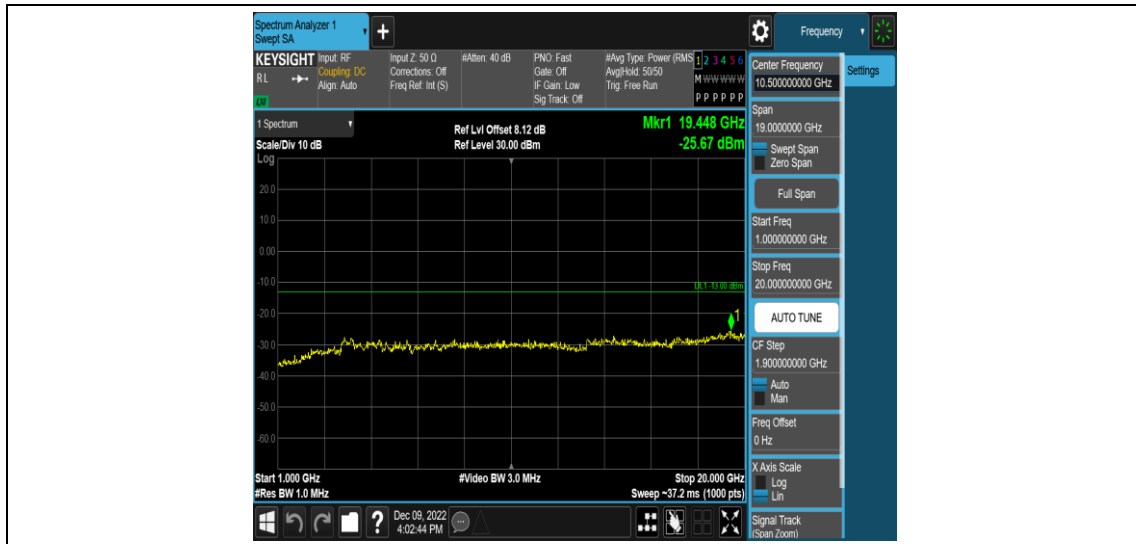

Band12-10MHz-16QAM-23130-1RB#0-Range4: 1000~20000MHz