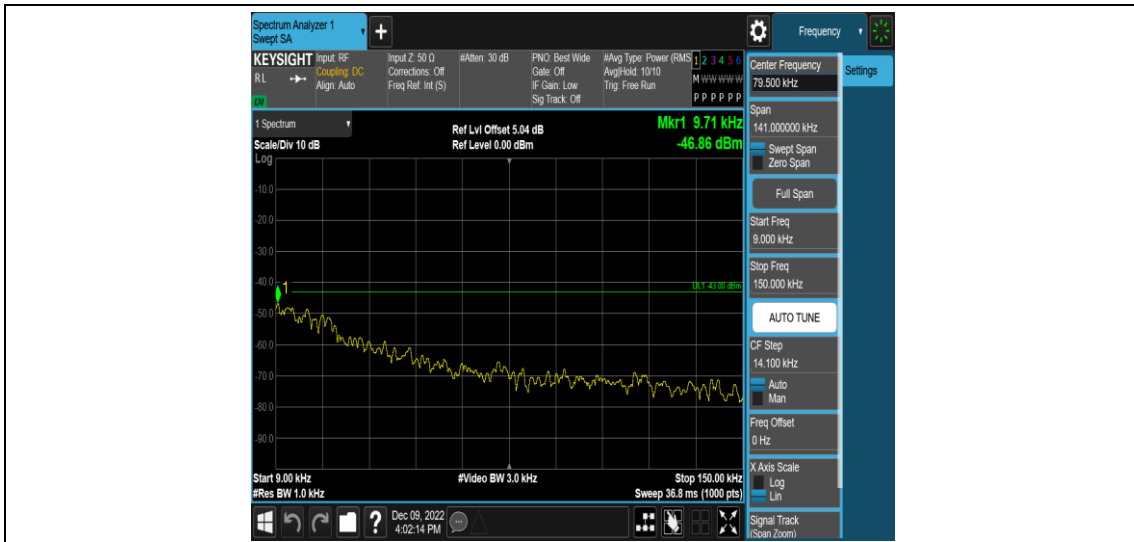

Band12-10MHz-16QAM-23095-1RB#0-Range2:0.15~30MHz

Band12-10MHz-16QAM-23095-1RB#0-Range3:30~1000MHz

Band12-10MHz-16QAM-23095-1RB#0-Range4:1000~20000MHz

Band12-10MHz-16QAM-23130-1RB#0-Range1:0.009~0.15MHz

Band12-10MHz-16QAM-23130-1RB#0-Range2:0.15~30MHz