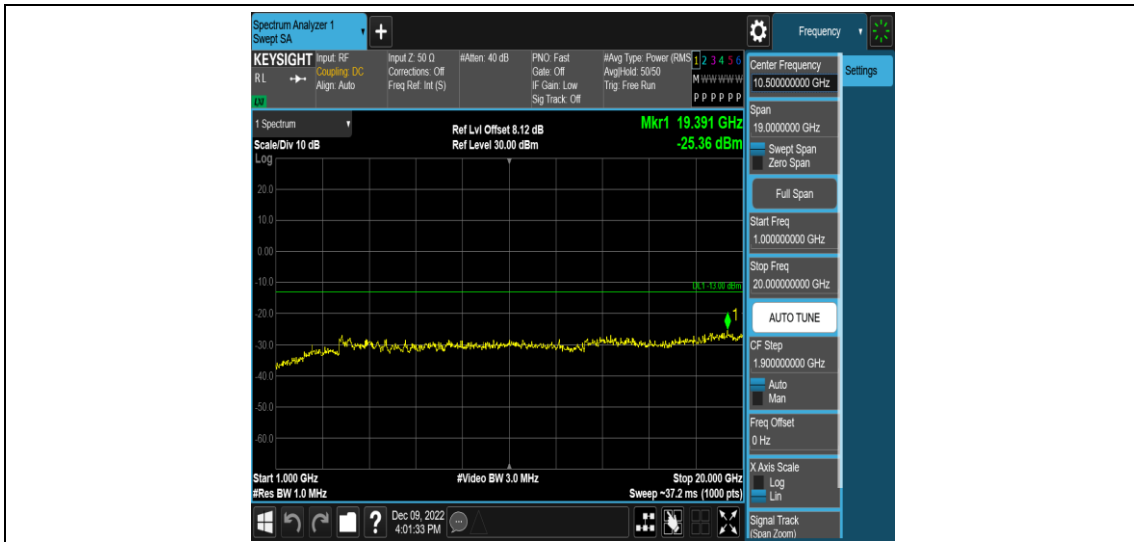

Band12-10MHz-QPSK-23095-1RB#0-Range4:1000~20000MHz

Band12-10MHz-QPSK-23130-1RB#0-Range1:0.009~0.15MHz

Band12-10MHz-QPSK-23130-1RB#0-Range2:0.15~30MHz

Band12-10MHz-QPSK-23130-1RB#0-Range3:30~1000MHz

Band12-10MHz-QPSK-23130-1RB#0-Range4:1000~20000MHz