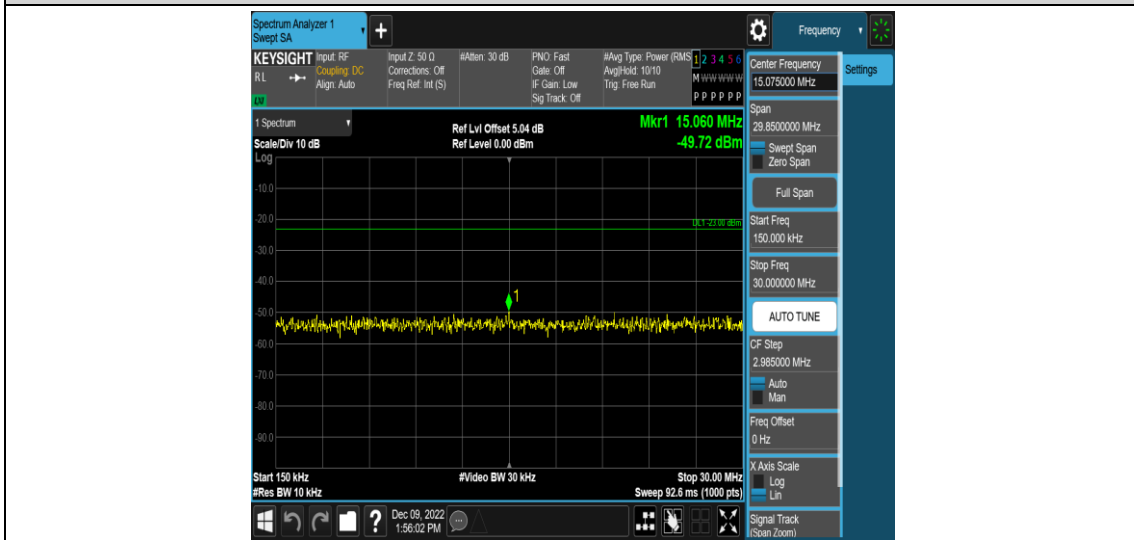

Band12-5MHz-QPSK-23095-1RB#0-Range3:30~1000MHz

Band12-5MHz-QPSK-23095-1RB#0-Range4:1000~20000MHz

Band12-5MHz-QPSK-23155-1RB#0-Range1:0.009~0.15MHz

Band12-5MHz-QPSK-23155-1RB#0-Range2:0.15~30MHz

Band12-5MHz-QPSK-23155-1RB#0-Range3:30~1000MHz

Band12-5MHz-QPSK-23155-1RB#0-Range4:1000~20000MHz

Band12-5MHz-16QAM-23035-1RB#0-Range1:0.009~0.15MHz

Band12-5MHz-16QAM-23035-1RB#0-Range2:0.15~30MHz

Band12-5MHz-16QAM-23035-1RB#0-Range3:30~1000MHz

Band12-5MHz-16QAM-23035-1RB#0-Range4:1000~20000MHz