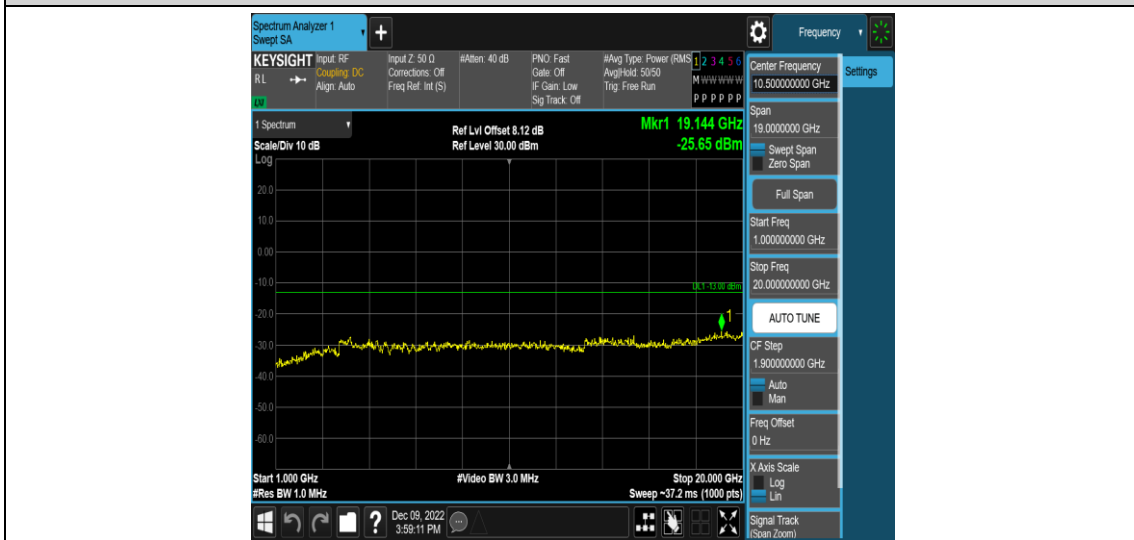

Band12-10MHz-QPSK-23095-1RB#0-Range4:1000~20000MHz