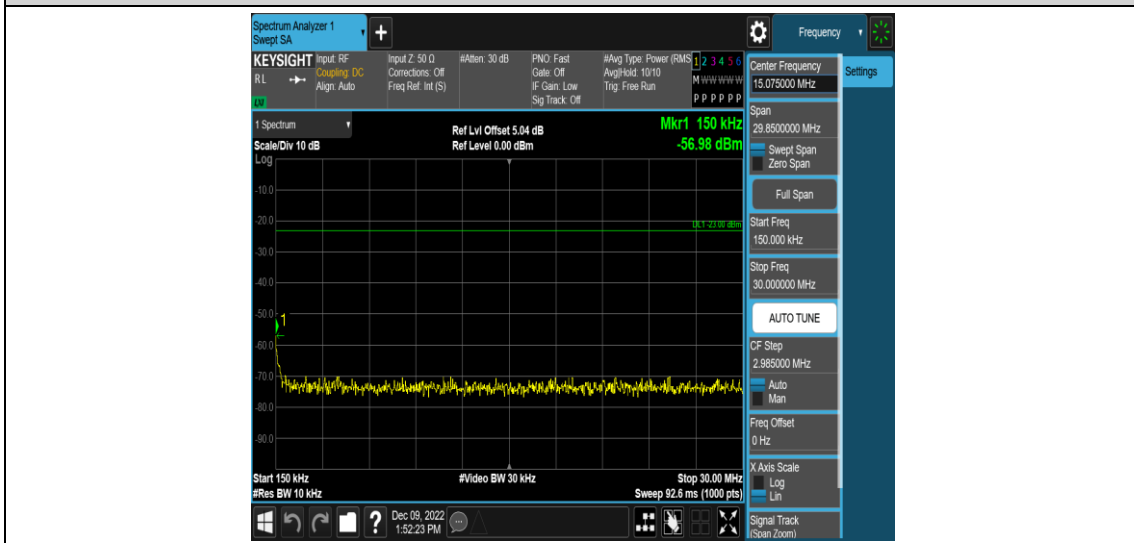

Band12-5MHz-QPSK-23095-1RB#0-Range3:30~1000MHz

Band12-5MHz-QPSK-23095-1RB#0-Range4:1000~20000MHz

Band12-5MHz-QPSK-23155-1RB#0-Range1:0.009~0.15MHz

Band12-5MHz-QPSK-23155-1RB#0-Range2:0.15~30MHz

Band12-5MHz-QPSK-23155-1RB#0-Range3:30~1000MHz

Band12-5MHz-QPSK-23155-1RB#0-Range4:1000~20000MHz

Band12-5MHz-16QAM-23035-1RB#0-Range1:0.009~0.15MHz

Band12-5MHz-16QAM-23035-1RB#0-Range2:0.15~30MHz

Band12-5MHz-16QAM-23035-1RB#0-Range3:30~1000MHz

Band12-5MHz-16QAM-23035-1RB#0-Range4:1000~20000MHz