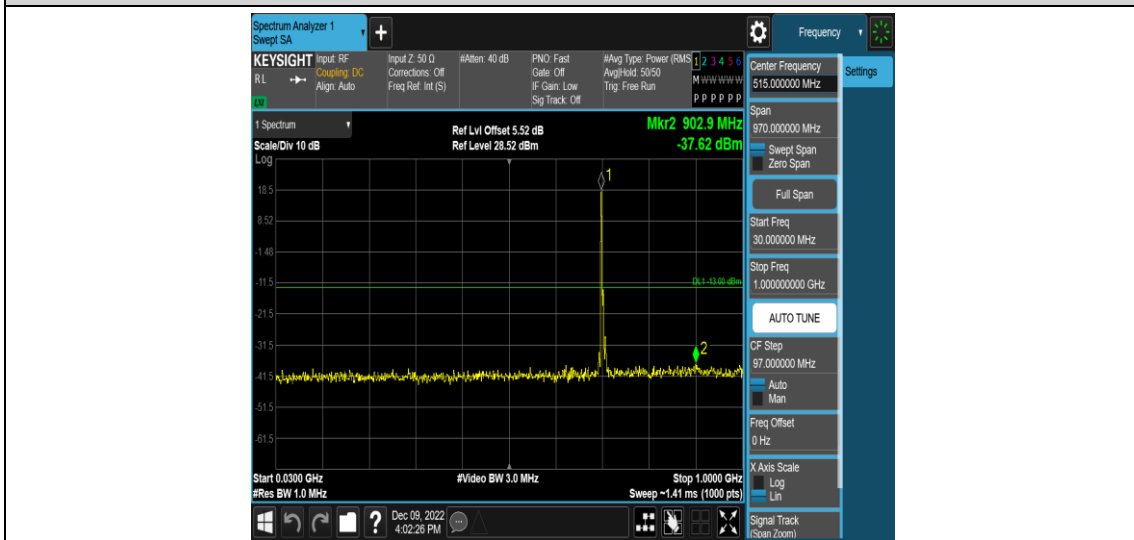

Band12-10MHz-16QAM-23130-1RB#0-Range3:30~1000MHz