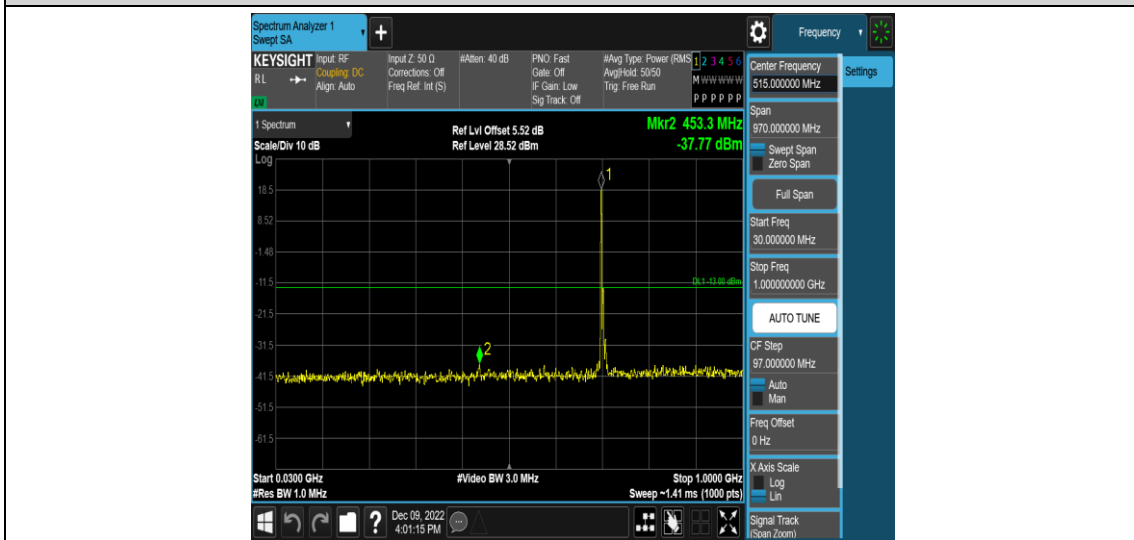

Band12-10MHz-QPSK-23095-1RB#0-Range4:1000~20000MHz

Band12-10MHz-QPSK-23130-1RB#0-Range1:0.009~0.15MHz

Band12-10MHz-QPSK-23130-1RB#0-Range2:0.15~30MHz

Band12-10MHz-QPSK-23130-1RB#0-Range3:30~1000MHz

Band12-10MHz-QPSK-23130-1RB#0-Range4:1000~20000MHz