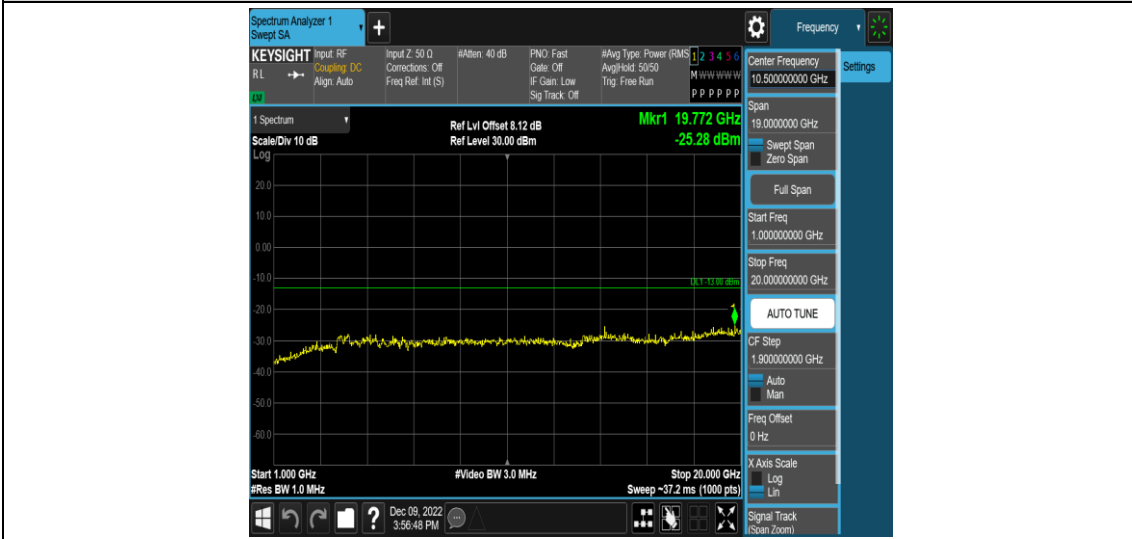

Band12-10MHz-QPSK-23060-1RB#0-Range4:1000~20000MHz