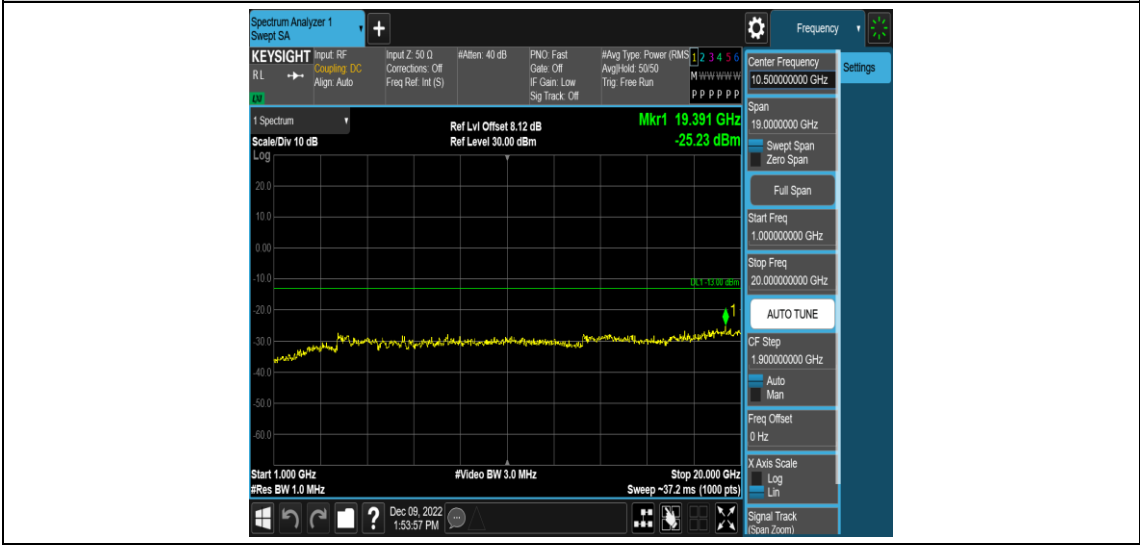

Band12-5MHz-QPSK-23095-1RB#0-Range3:30~1000MHz

Band12-5MHz-QPSK-23095-1RB#0-Range4:1000~20000MHz

Band12-5MHz-QPSK-23155-1RB#0-Range1:0.009~0.15MHz

Band12-5MHz-QPSK-23155-1RB#0-Range2:0.15~30MHz

Band12-5MHz-QPSK-23155-1RB#0-Range3:30~1000MHz

Band12-5MHz-QPSK-23155-1RB#0-Range4:1000~20000MHz

Band12-5MHz-16QAM-23035-1RB#0-Range1:0.009~0.15MHz

Band12-5MHz-16QAM-23035-1RB#0-Range2:0.15~30MHz

Band12-5MHz-16QAM-23035-1RB#0-Range3:30~1000MHz

Band12-5MHz-16QAM-23035-1RB#0-Range4:1000~20000MHz