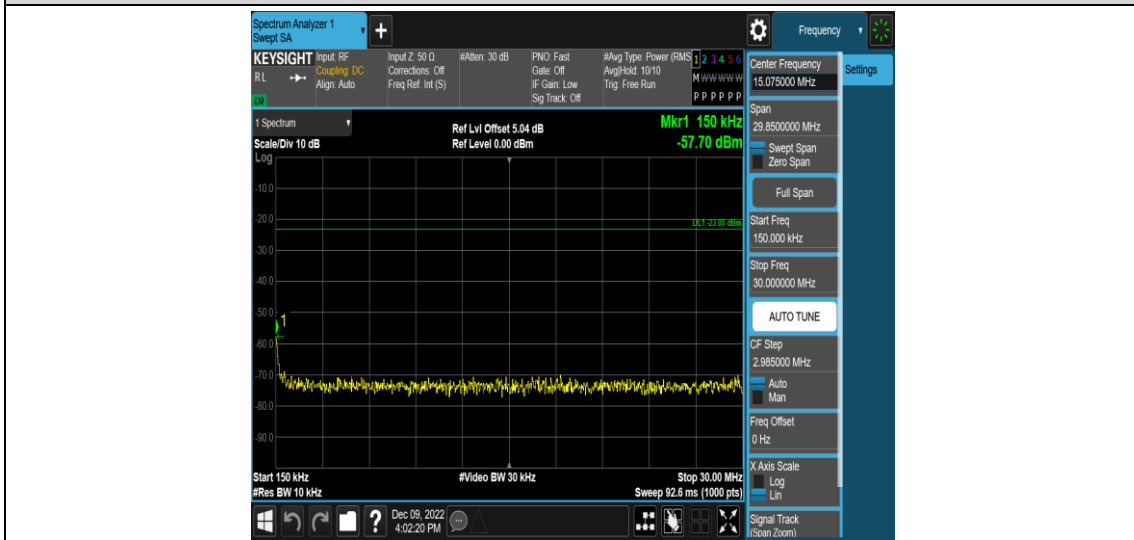

Band12-10MHz-16QAM-23095-1RB#0-Range2:0.15~30MHz

Band12-10MHz-16QAM-23095-1RB#0-Range3:30~1000MHz

Band12-10MHz-16QAM-23095-1RB#0-Range4:1000~20000MHz

Band12-10MHz-16QAM-23130-1RB#0-Range1:0.009~0.15MHz

Band12-10MHz-16QAM-23130-1RB#0-Range2:0.15~30MHz