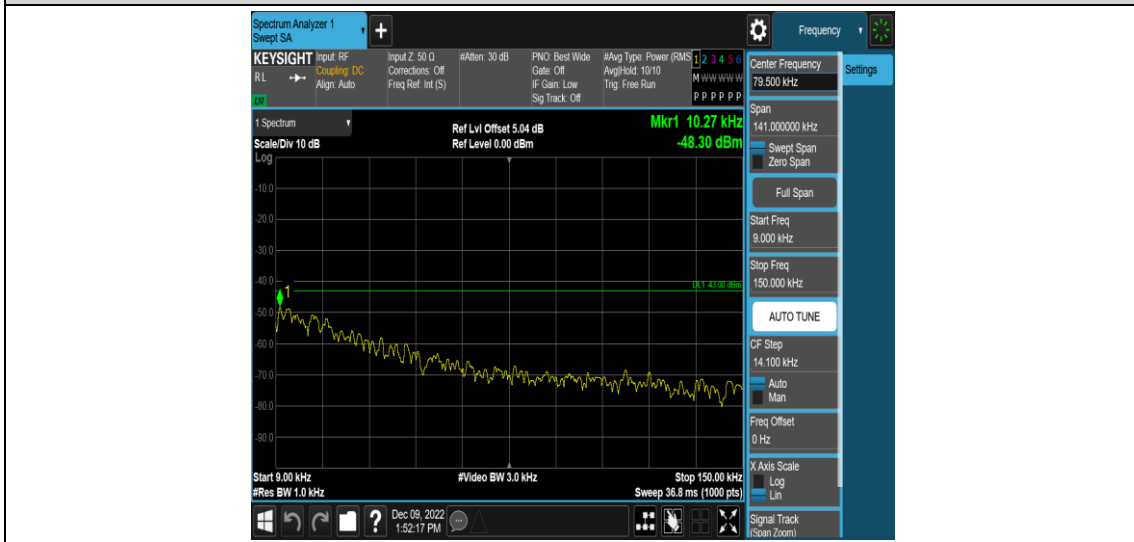

Band12-5MHz-QPSK-23095-1RB#0-Range3:30~1000MHz

Band12-5MHz-QPSK-23095-1RB#0-Range4:1000~20000MHz

Band12-5MHz-QPSK-23155-1RB#0-Range1:0.009~0.15MHz

Band12-5MHz-QPSK-23155-1RB#0-Range2:0.15~30MHz

Band12-5MHz-QPSK-23155-1RB#0-Range3:30~1000MHz

Band12-5MHz-QPSK-23155-1RB#0-Range4:1000~20000MHz

Band12-5MHz-16QAM-23035-1RB#0-Range1:0.009~0.15MHz

Band12-5MHz-16QAM-23035-1RB#0-Range2:0.15~30MHz

Band12-5MHz-16QAM-23035-1RB#0-Range3:30~1000MHz

Band12-5MHz-16QAM-23035-1RB#0-Range4:1000~20000MHz