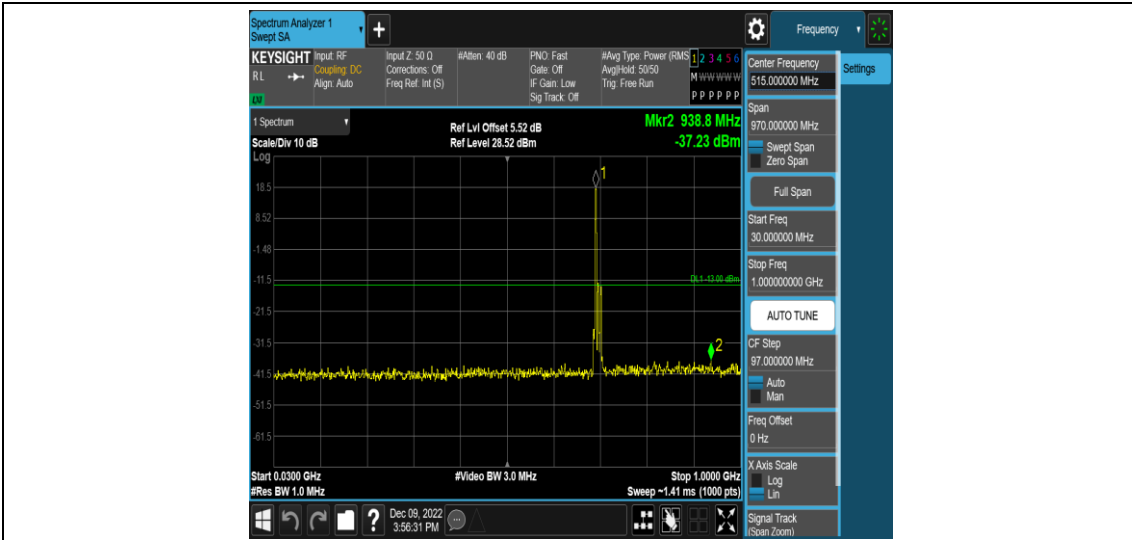

Band12-10MHz-QPSK-23060-1RB#0-Range3:30~1000MHz