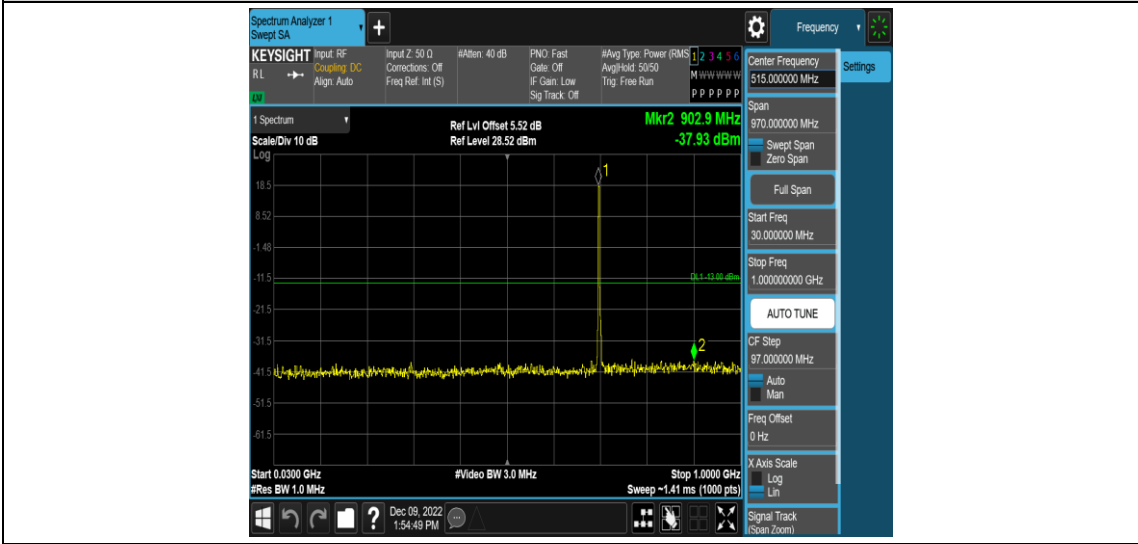

Band12-5MHz-16QAM-23095-1RB#0-Range3:30~1000MHz