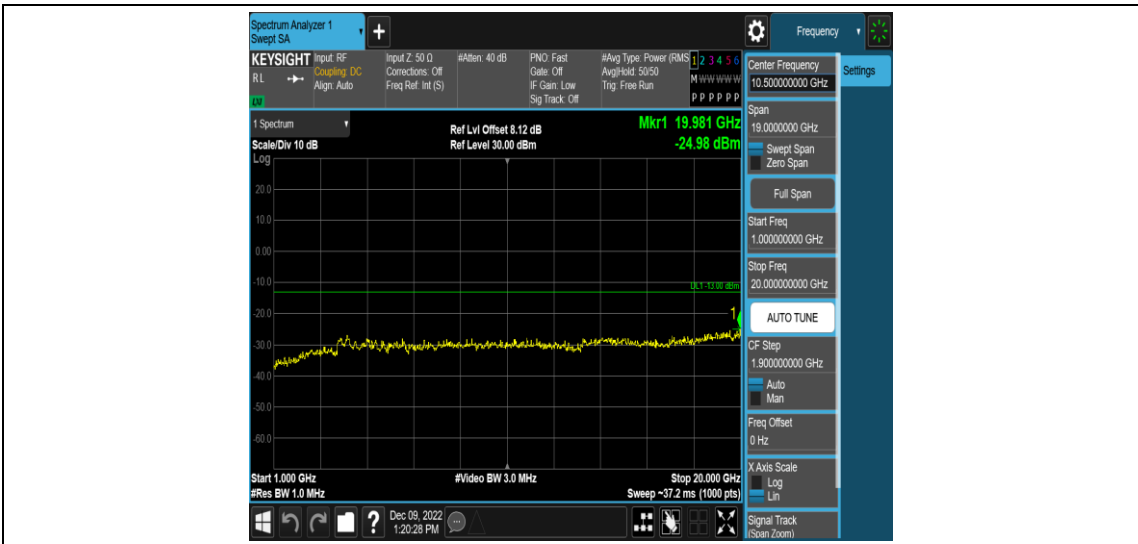

Band12-1.4MHz-QPSK-23173-1RB#0-Range4:1000~20000MHz