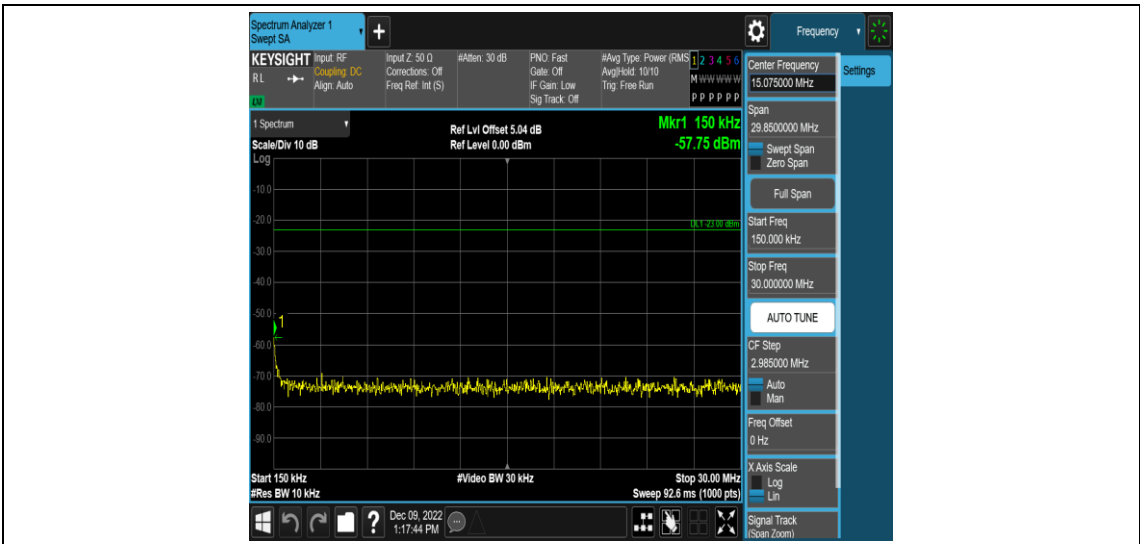

Band12-1.4MHz-QPSK-23095-1RB#0-Range2:0.15~30MHz