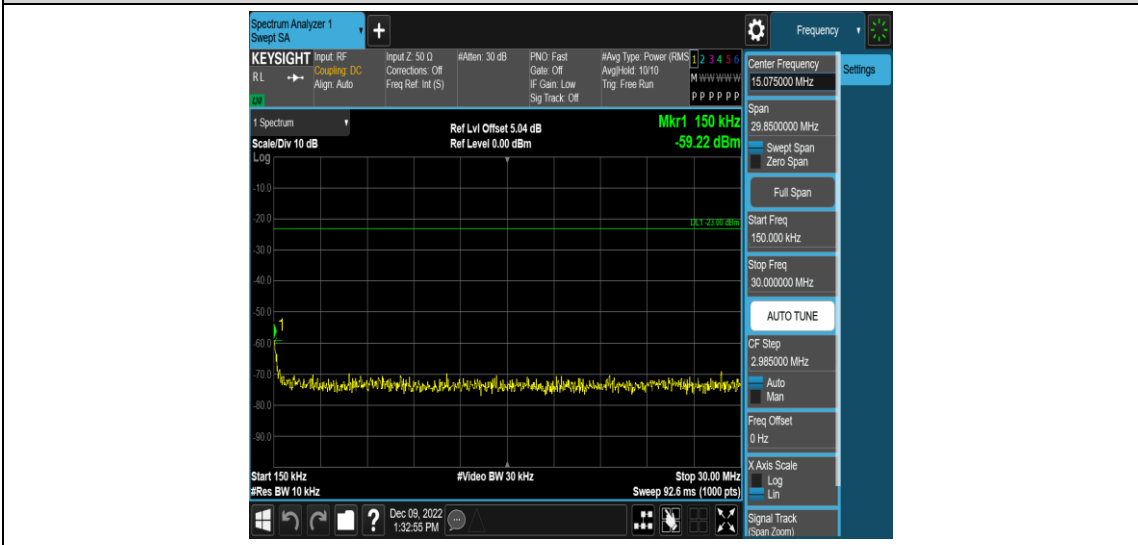

Band12-1.4MHz-16QAM-23173-1RB#0-Range3:30~1000MHz

Band12-1.4MHz-16QAM-23173-1RB#0-Range4:1000~20000MHz

Band12-3MHz-QPSK-23025-1RB#0-Range1:0.009~0.15MHz

Band12-3MHz-QPSK-23025-1RB#0-Range2:0.15~30MHz

Band12-3MHz-QPSK-23025-1RB#0-Range3:30~1000MHz