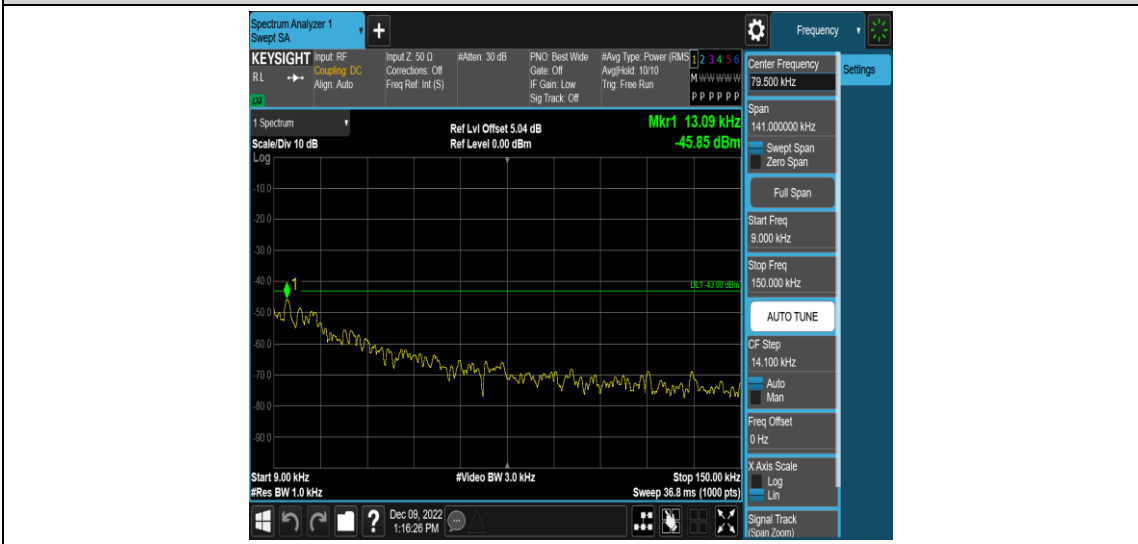

Band12-1.4MHz-QPSK-23173-1RB#0-Range2:0.15~30MHz

Band12-1.4MHz-QPSK-23173-1RB#0-Range3:30~1000MHz

Band12-1.4MHz-QPSK-23173-1RB#0-Range4:1000~20000MHz

Band12-1.4MHz-16QAM-23017-1RB#0-Range1:0.009~0.15MHz

Band12-1.4MHz-16QAM-23017-1RB#0-Range2:0.15~30MHz