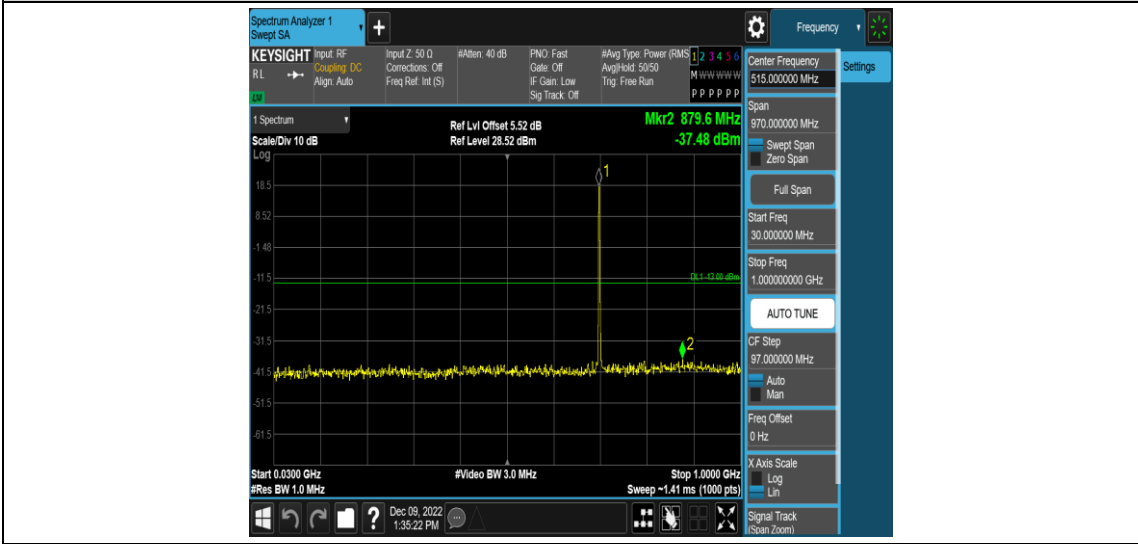

Band12-3MHz-QPSK-23025-1RB#0-Range4:1 000~20000MHz

Band12-3MHz-QPSK-23095-1RB#0-Range1:0.009~0.15MHz

Band12-3MHz-QPSK-23095-1RB#0-Range2:0.15~30MHz

Band12-3MHz-QPSK-23095-1RB#0-Range3:30~1000MHz

Band12-3MHz-QPSK-23095-1RB#0-Range4:1000~20000MHz