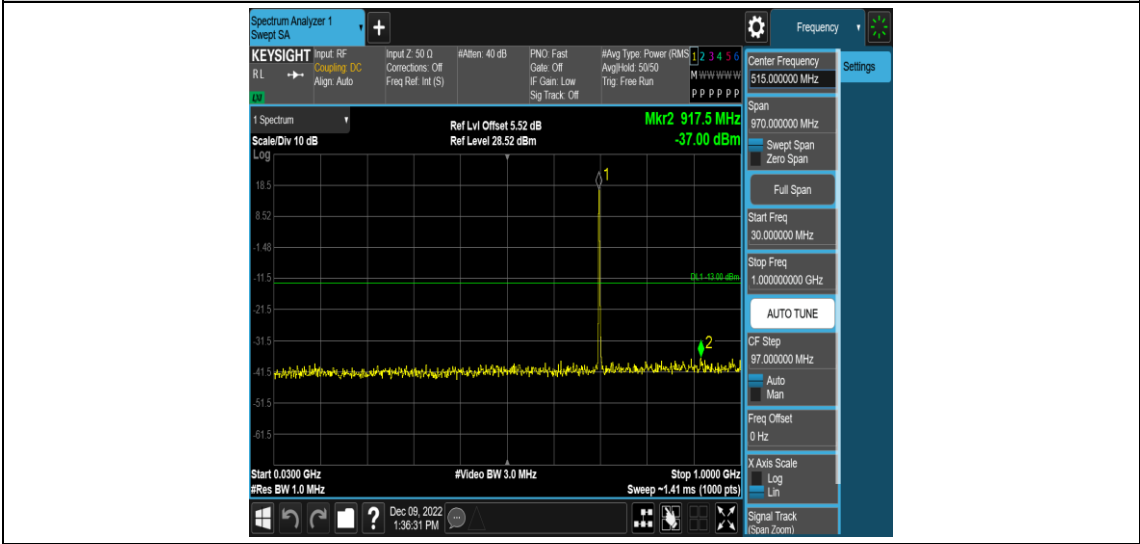

Band12-3MHz-16QAM-23095-1RB#0-Range3:30~1000MHz