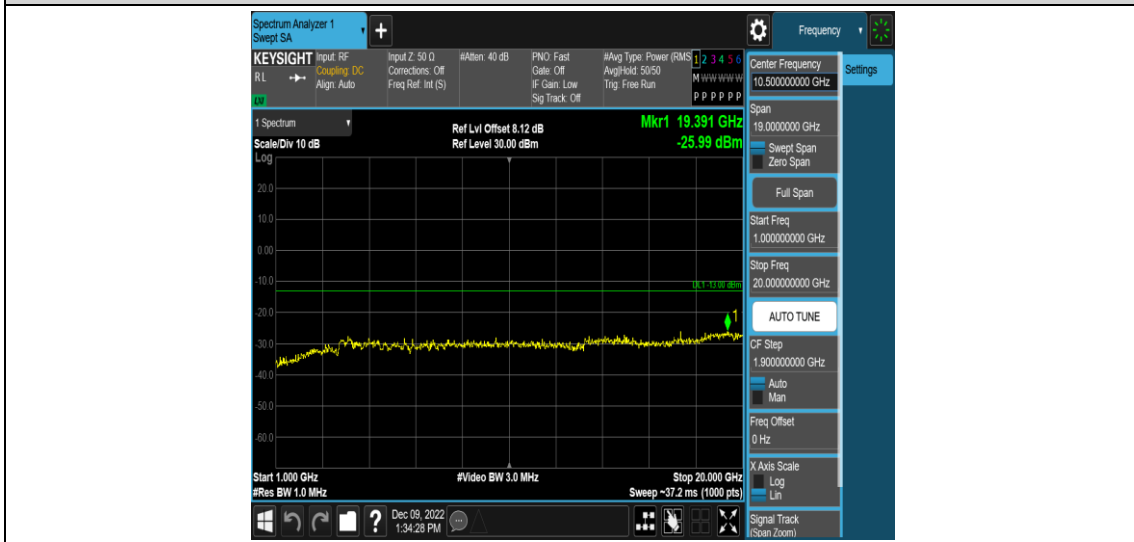

Band12-3MHz-16QAM-23025-1RB#0-Range4:1000~20000MHz