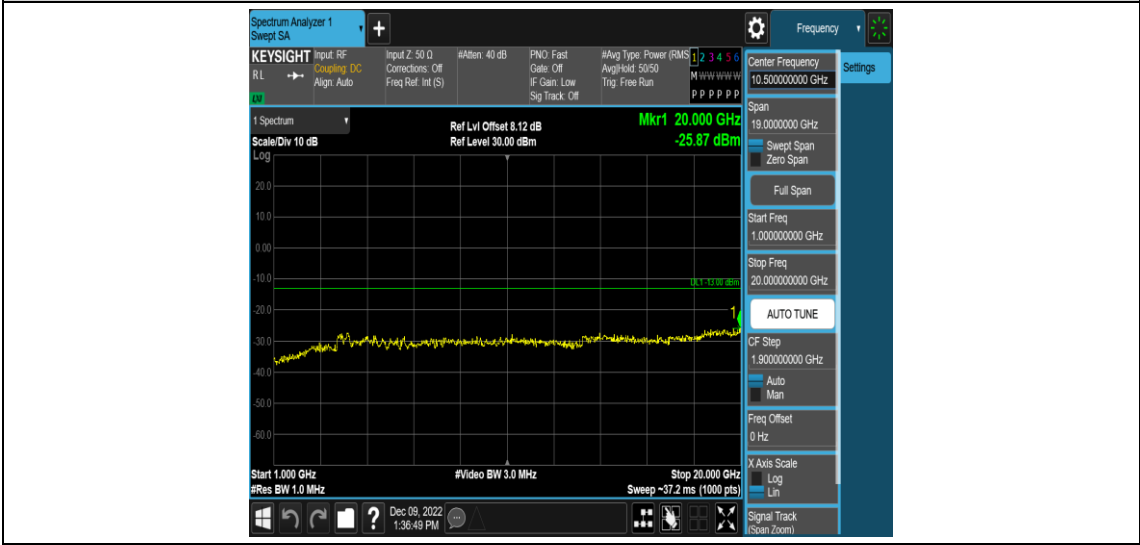

Band12-3MHz-16QAM-23095-1RB#0-Range4:1000~2000MHz