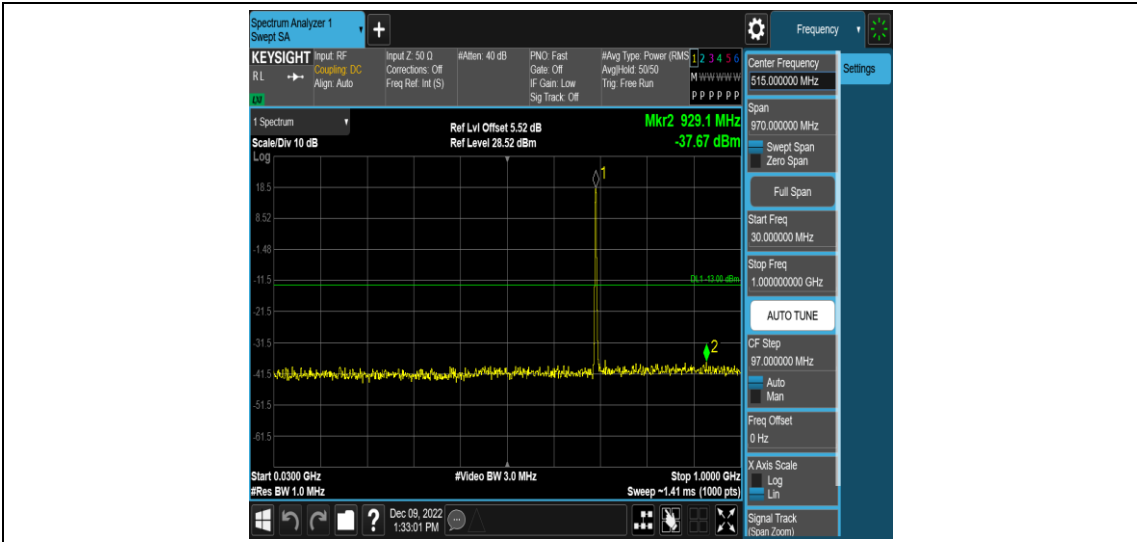

Band12-1.4MHz-16QAM-23173-1RB#0-Range3:30~1000MHz

Band12-1.4MHz-16QAM-23173-1RB#0-Range4:1000~20000MHz

Band12-3MHz-QPSK-23025-1RB#0-Range1:0.009~0.15MHz

Band12-3MHz-QPSK-23025-1RB#0-Range2:0.15~30MHz

Band12-3MHz-QPSK-23025-1RB#0-Range3:30~1000MHz