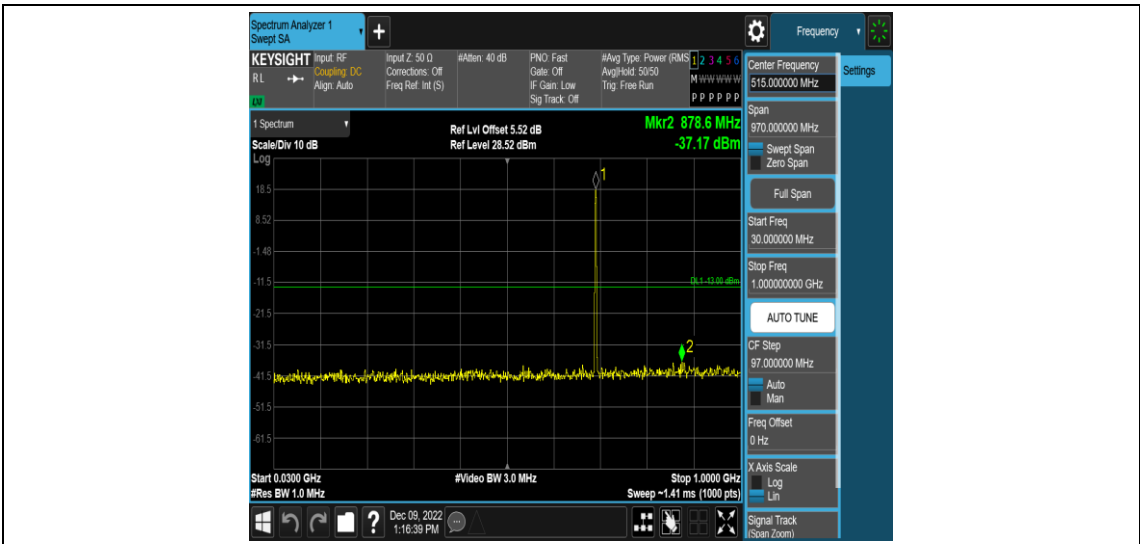

Band12-1.4MHz-16QAM-23017-1RB#0-Range3:30~1000MHz