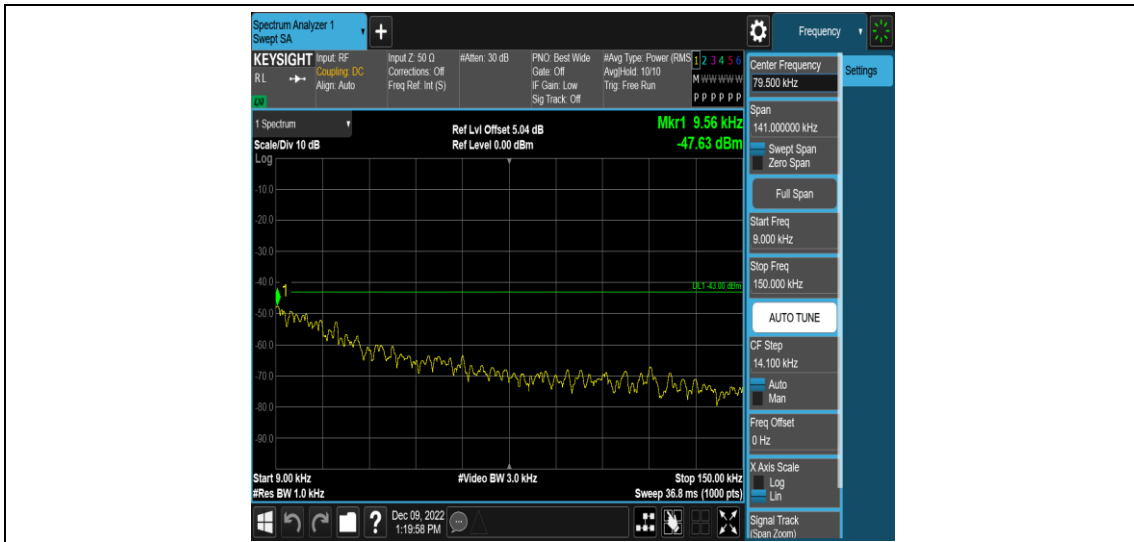

Band12-1.4MHz-QPSK-23095-1RB#0-Range1:0.009~0.15MHz

Band12-1.4MHz-QPSK-23095-1RB#0-Range2:0.15~30MHz

Band12-1.4MHz-QPSK-23095-1RB#0-Range3:30~1000MHz

Band12-1.4MHz-QPSK-23095-1RB#0-Range4:1000~20000MHz

Band12-1.4MHz-QPSK-23173-1RB#0-Range1:0.009~0.15MHz