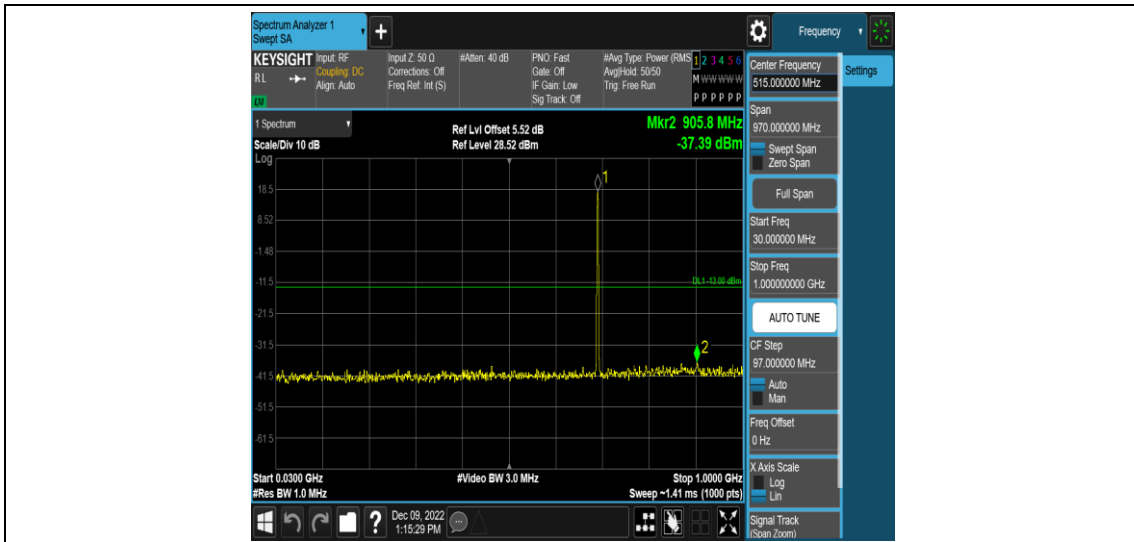

Test Graphs

Band12-1.4MHz-QPSK-23017-1RB#0-Range1:0.009~0.15MHz

Band12-1.4MHz-QPSK-23017-1RB#0-Range2:0.15~30MHz

Band12-1.4MHz-QPSK-23017-1RB#0-Range3:30~1000MHz

Band12-1.4MHz-QPSK-23017-1RB#0-Range4:1000~20000MHz