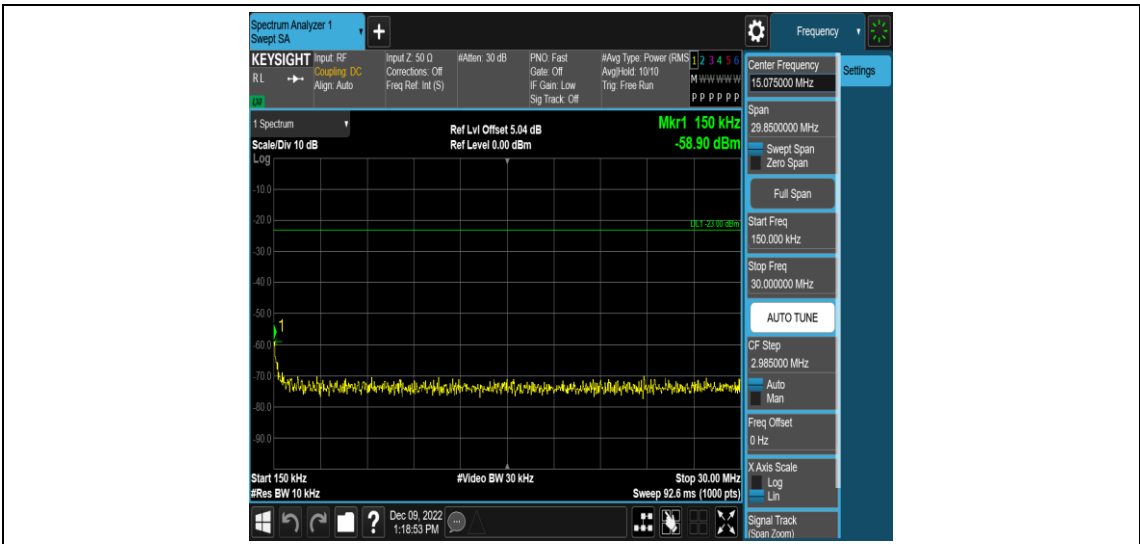

Band12-1.4MHz-16QAM-23017-1RB#0-Range3:30~1000MHz

Band12-1.4MHz-16QAM-23017-1RB#0-Range4:1000~20000MHz

Band12-1.4MHz-16QAM-23095-1RB#0-Range1:0.009~0.15MHz

Band12-1.4MHz-16QAM-23095-1RB#0-Range2:0.15~30MHz