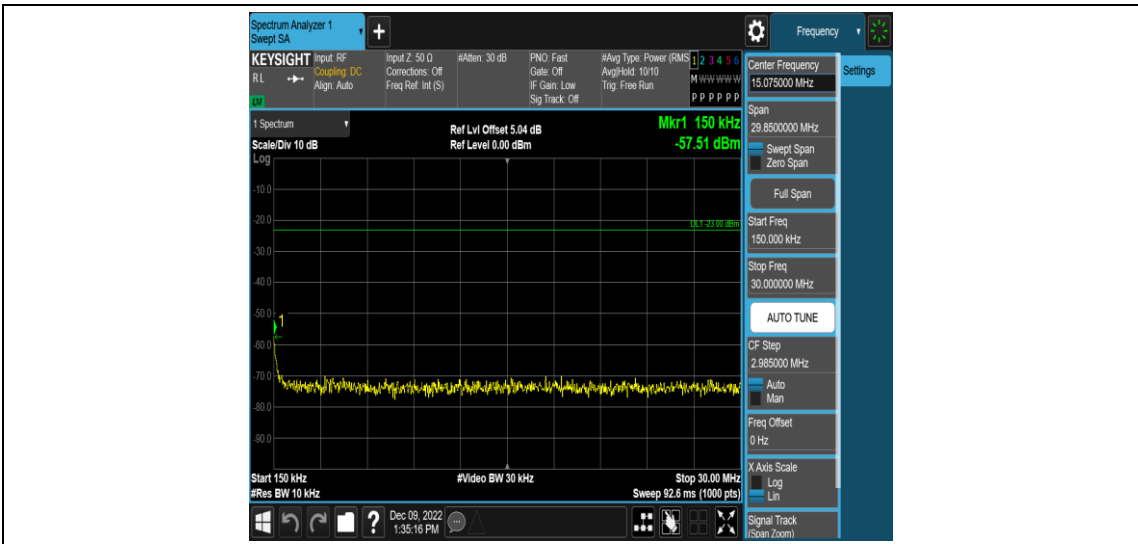

Band12-3MHz-QPSK-23095-1RB#0-Range2:0.15~30MHz