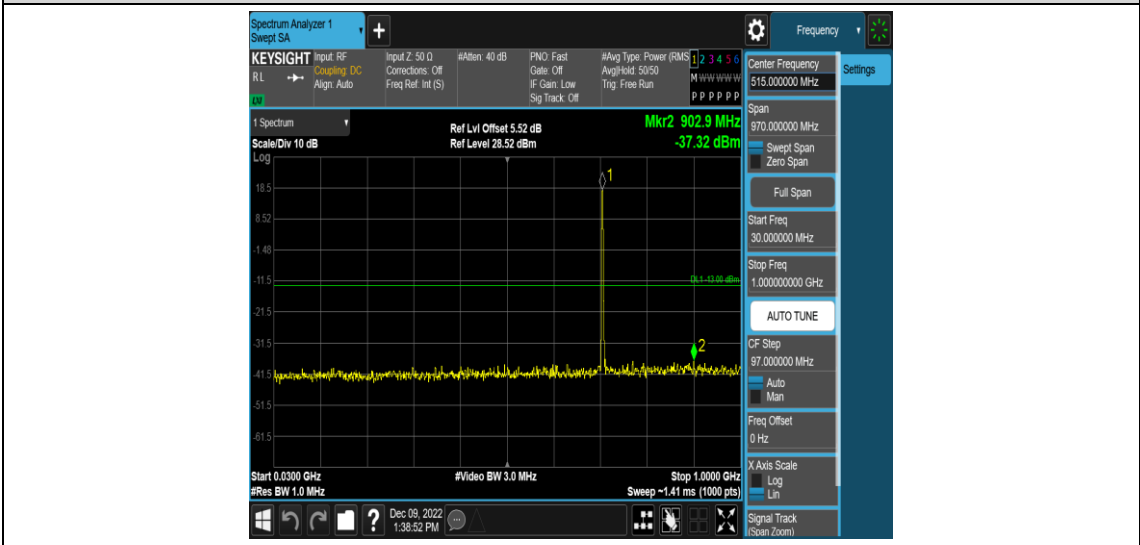

Band12-3MHz-16QAM-23095-1RB#0-Range3:30~1000MHz

Band12-3MHz-16QAM-23095-1RB#0-Range4:1000~2000MHz

Band12-3MHz-16QAM-23165-1RB#0-Range1:0.009~0.15MHz

Band12-3MHz-16QAM-23165-1RB#0-Range2:0.15~30MHz

Band12-3MHz-16QAM-23165-1RB#0-Range3:30~1000MHz