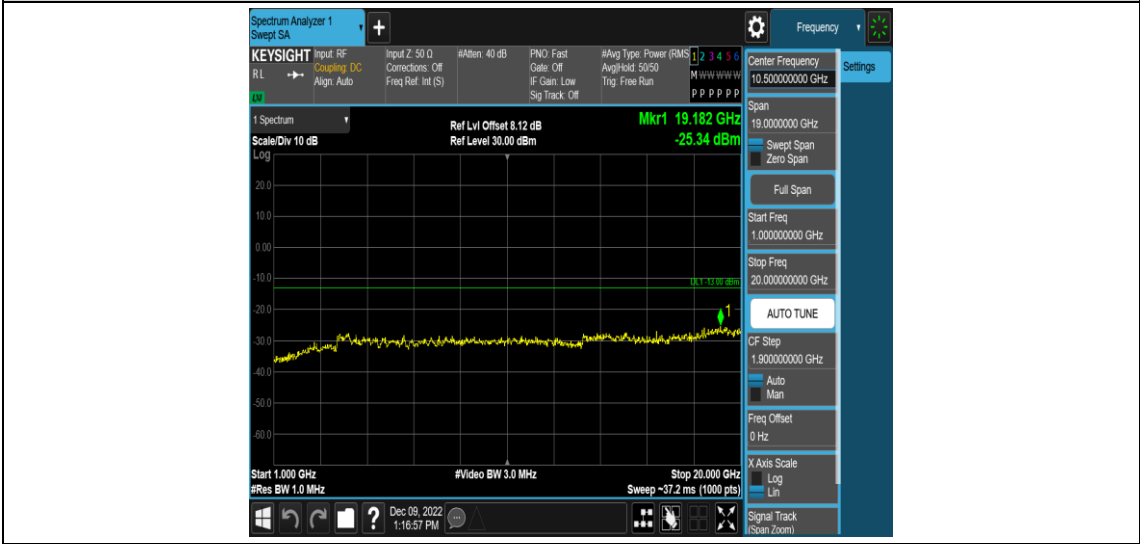

Band12-1.4MHz-16QAM-23017-1RB#0-Range4:1000~20000MHz