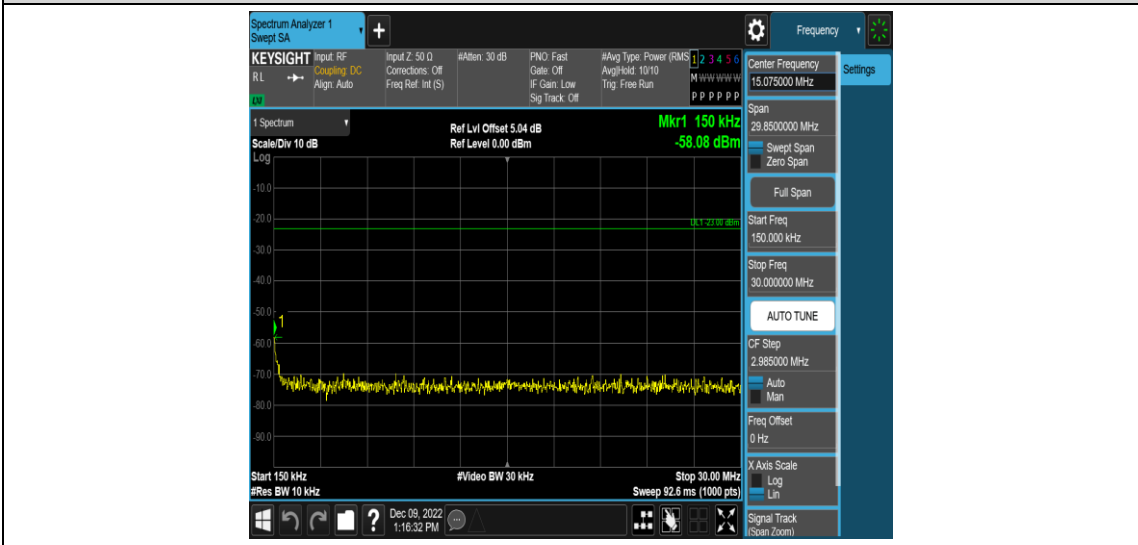

Band12-1.4MHz-QPSK-23173-1RB#0-Range2:0.15~30MHz

Band12-1.4MHz-QPSK-23173-1RB#0-Range3:30~1000MHz

Band12-1.4MHz-QPSK-23173-1RB#0-Range4:1000~20000MHz

Band12-1.4MHz-16QAM-23017-1RB#0-Range1:0.009~0.15MHz

Band12-1.4MHz-16QAM-23017-1RB#0-Range2:0.15~30MHz