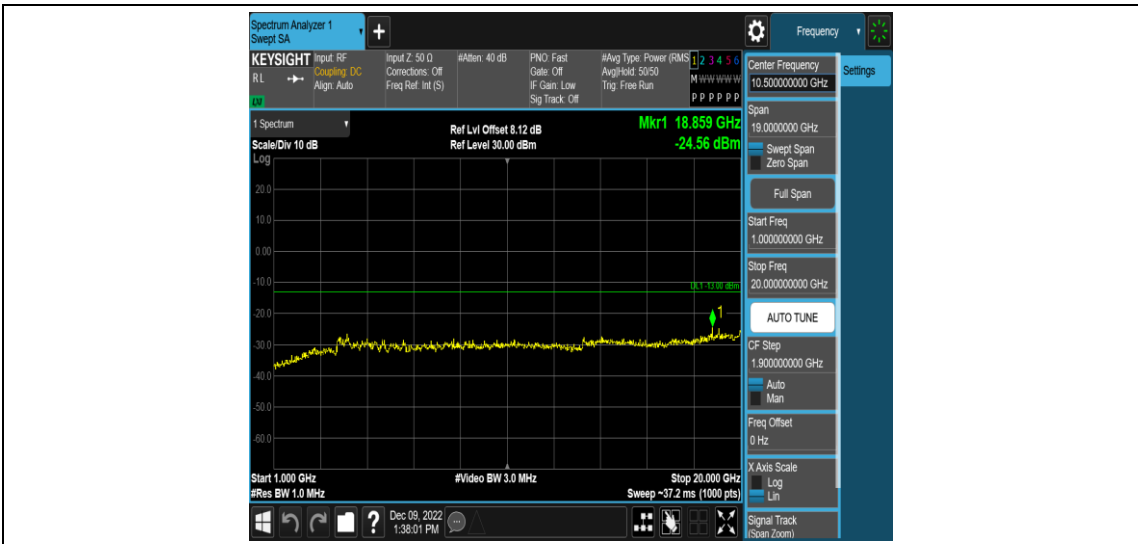

Band12-3MHz-QPSK-23165-1RB#0-Range1:0.009~0.15MHz

Band12-3MHz-QPSK-23165-1RB#0-Range2:0.15~30MHz

Band12-3MHz-QPSK-23165-1RB#0-Range3:30~1000MHz

Band12-3MHz-QPSK-23165-1RB#0-Range4:1000~20000MHz

Band12-3MHz-16QAM-23025-1RB#0-Range1:0.009~0.15MHz