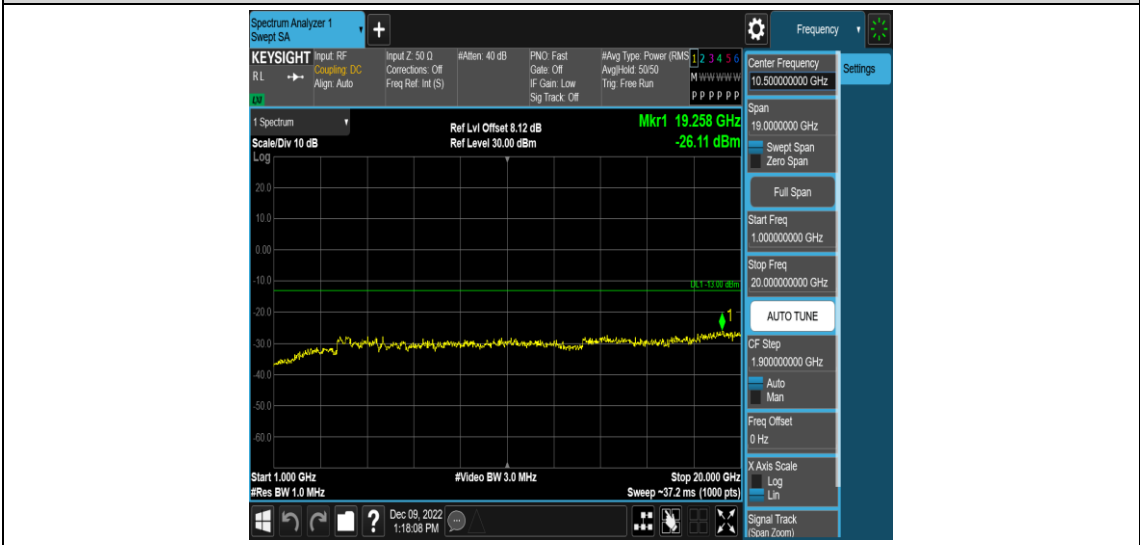

Band12-1.4MHz-QPSK-23095-1RB#0-Range1:0.009~0.15MHz

Band12-1.4MHz-QPSK-23095-1RB#0-Range2:0.15~30MHz

Band12-1.4MHz-QPSK-23095-1RB#0-Range3:30~1000MHz

Band12-1.4MHz-QPSK-23095-1RB#0-Range4:1000~20000MHz

Band12-1.4MHz-QPSK-23173-1RB#0-Range1:0.009~0.15MHz