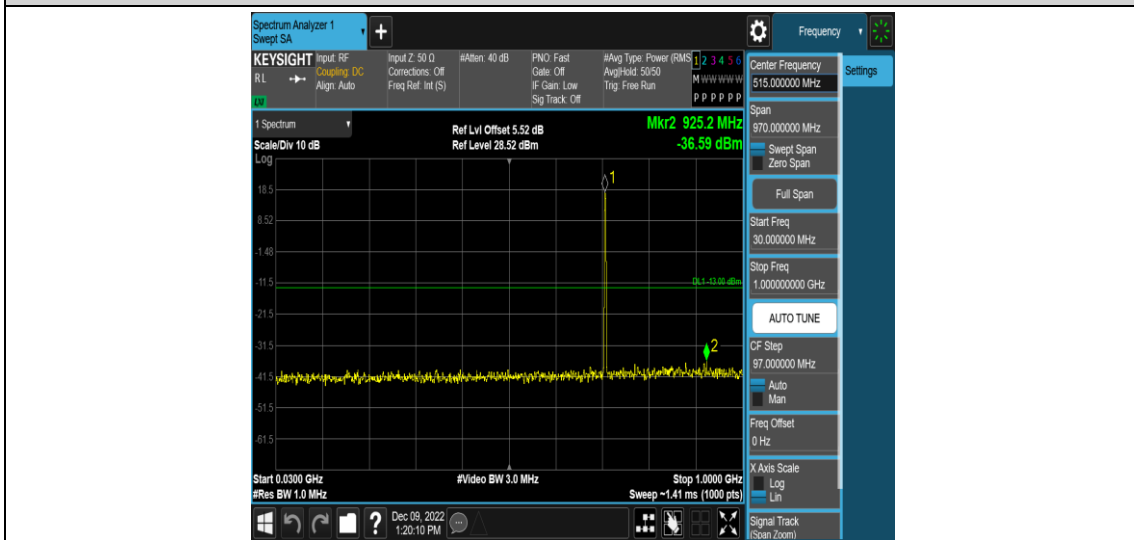

Band12-1.4MHz-QPSK-23173-1RB#0-Range3:30~1000MHz