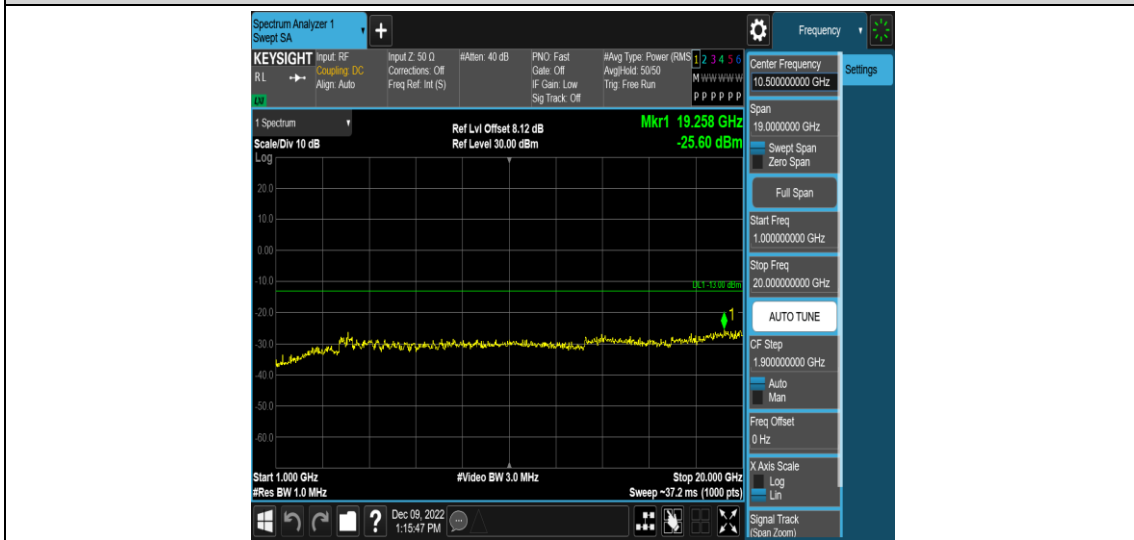

Test Graphs

Band12-1.4MHz-QPSK-23017-1RB#0-Range1:0.009~0.15MHz

Band12-1.4MHz-QPSK-23017-1RB#0-Range2:0.15~30MHz

Band12-1.4MHz-QPSK-23017-1RB#0-Range3:30~1000MHz

Band12-1.4MHz-QPSK-23017-1RB#0-Range4:1000~20000MHz