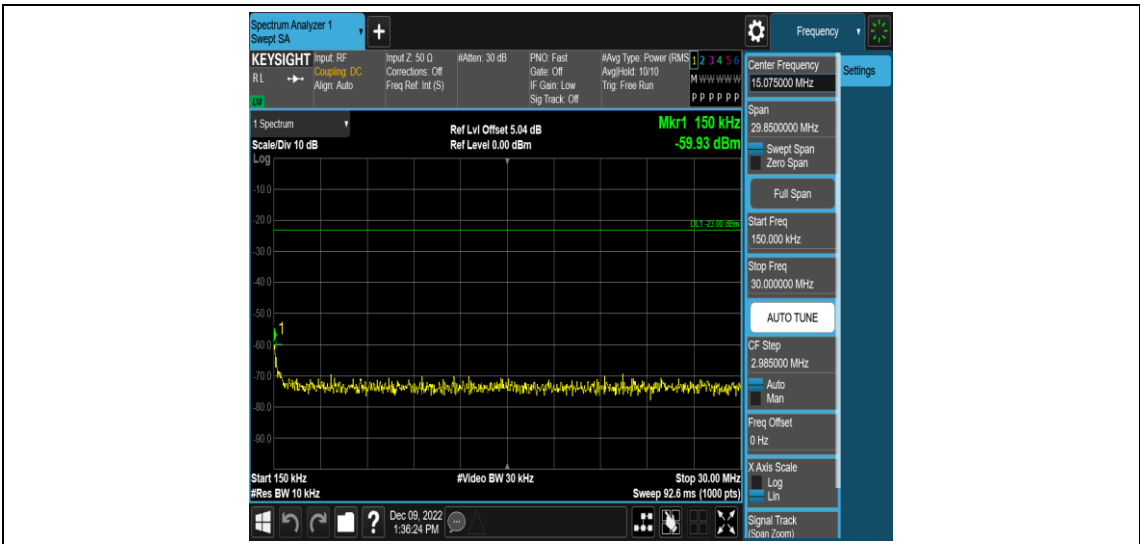

Band12-3MHz-16QAM-23025-1RB#0-Range2:0.15~30MHz

Band12-3MHz-16QAM-23025-1RB#0-Range3:30~1000MHz

Band12-3MHz-16QAM-23025-1RB#0-Range4:1000~20000MHz

Band12-3MHz-16QAM-23095-1RB#0-Range1:0.009~0.15MHz

Band12-3MHz-16QAM-23095-1RB#0-Range2:0.15~30MHz