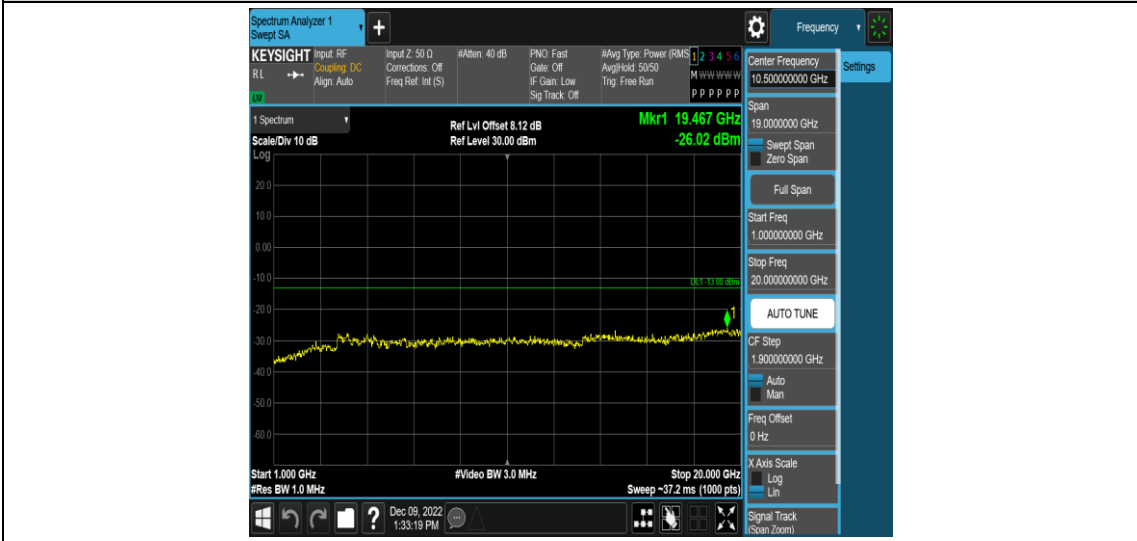

Band12-3MHz-QPSK-23025-1RB#0-Range4:1 000~20000MHz