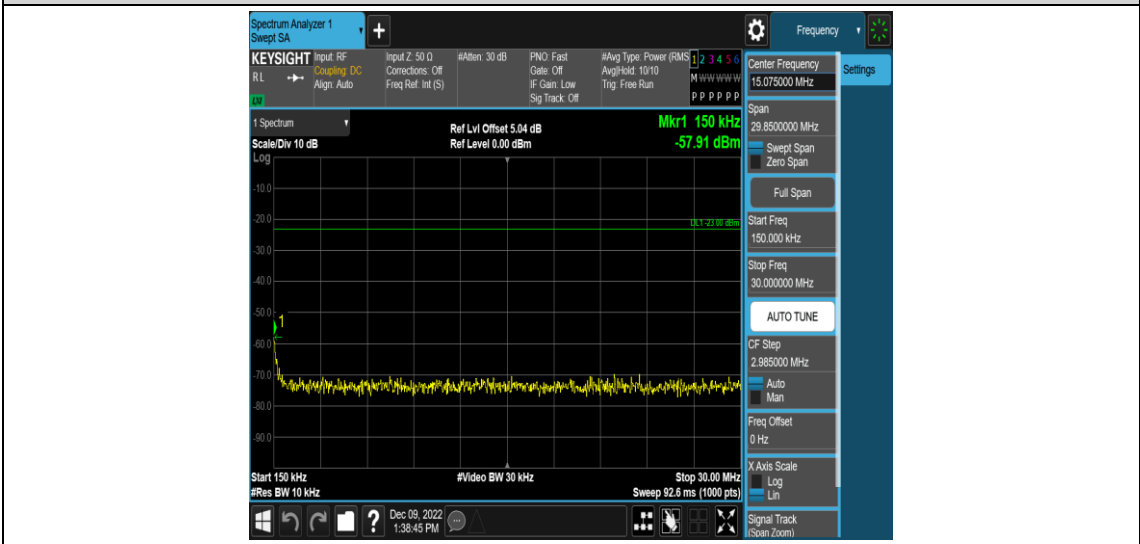

Band12-3MHz-16QAM-23095-1RB#0-Range3:30~1000MHz

Band12-3MHz-16QAM-23095-1RB#0-Range4:1000~2000MHz

Band12-3MHz-16QAM-23165-1RB#0-Range1:0.009~0.15MHz

Band12-3MHz-16QAM-23165-1RB#0-Range2:0.15~30MHz

Band12-3MHz-16QAM-23165-1RB#0-Range3:30~1000MHz