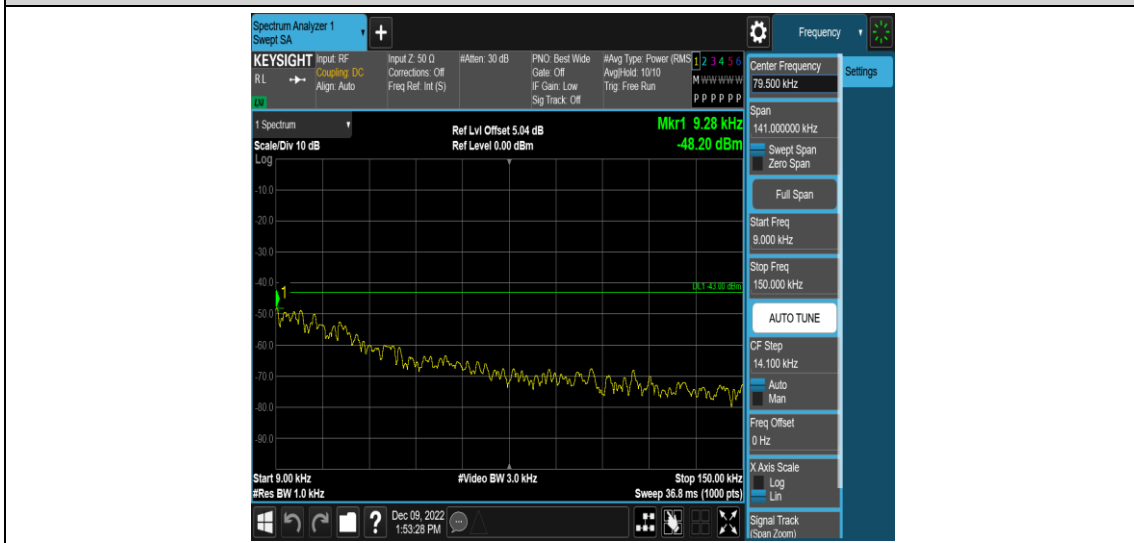

Band12-3MHz-16QAM-23165-1RB#0-Range4:1000~20000MHz

Band12-5MHz-QPSK-23035-1RB#0-Range1:0.009~0.15MHz

Band12-5MHz-QPSK-23035-1RB#0-Range2:0.15~30MHz

Band12-5MHz-QPSK-23035-1RB#0-Range3:30~1000MHz

Band12-5MHz-QPSK-23035-1RB#0-Range4:1 000~20000MHz

Band12-5MHz-QPSK-23095-1RB#0-Range1:0.009~0.15MHz

Band12-5MHz-QPSK-23095-1RB#0-Range2:0.15~30MHz