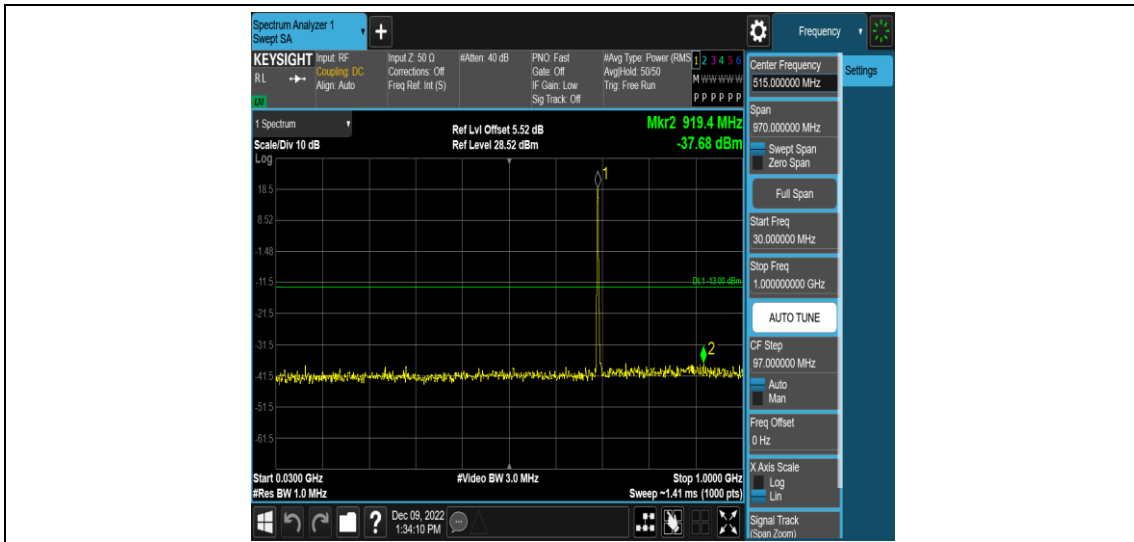

Band12-3MHz-16QAM-23025-1RB#0-Range3:30~1000MHz