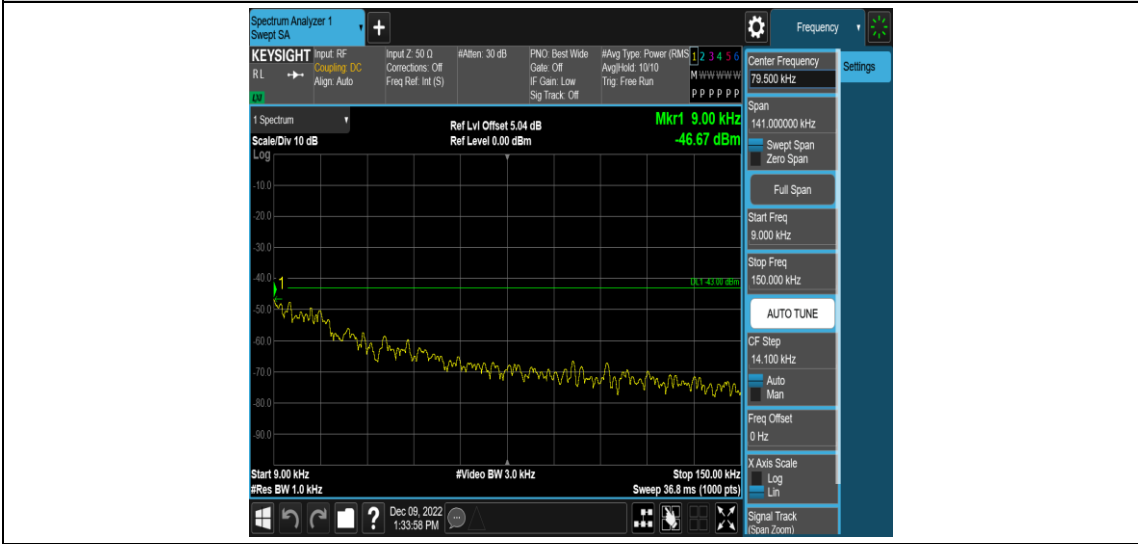

Band12-3MHz-QPSK-23165-1RB#0-Range1:0.009~0.15MHz

Band12-3MHz-QPSK-23165-1RB#0-Range2:0.15~30MHz

Band12-3MHz-QPSK-23165-1RB#0-Range3:30~1000MHz

Band12-3MHz-QPSK-23165-1RB#0-Range4:1000~20000MHz

Band12-3MHz-16QAM-23025-1RB#0-Range1:0.009~0.15MHz