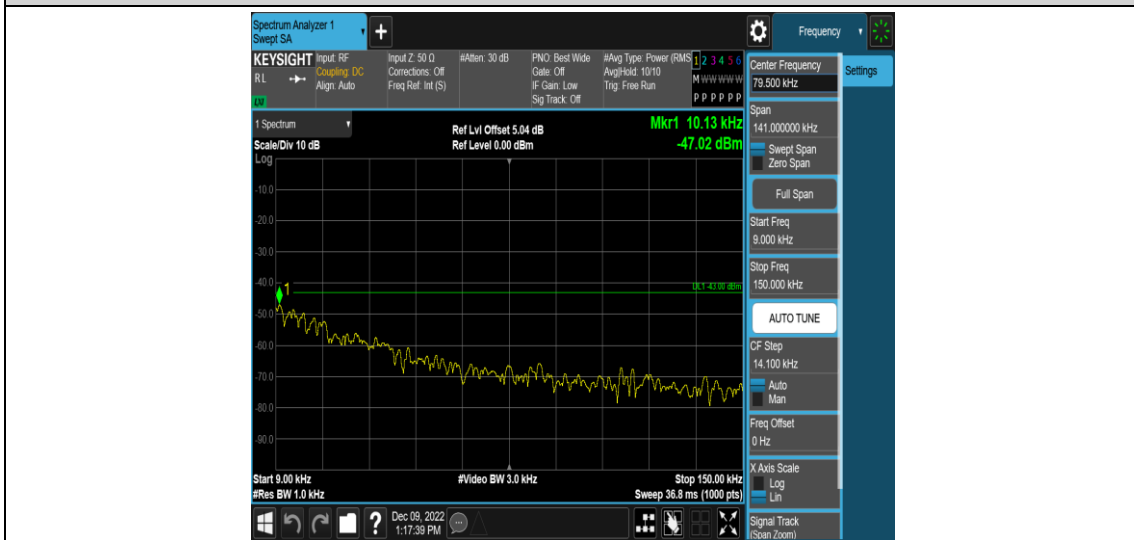

Test Graphs

Band12-1.4MHz-QPSK-23017-1RB#0-Range1:0.009~0.15MHz

Band12-1.4MHz-QPSK-23017-1RB#0-Range2:0.15~30MHz

Band12-1.4MHz-QPSK-23017-1RB#0-Range3:30~1000MHz

Band12-1.4MHz-QPSK-23017-1RB#0-Range4:1000~20000MHz

Band12-1.4MHz-QPSK-23095-1RB#0-Range1:0.009~0.15MHz

Band12-1.4MHz-QPSK-23095-1RB#0-Range2:0.15~30MHz

Band12-1.4MHz-QPSK-23095-1RB#0-Range3:30~1000MHz

Band12-1.4MHz-QPSK-23095-1RB#0-Range4:1000~20000MHz

Band12-1.4MHz-QPSK-23173-1RB#0-Range1:0.009~0.15MHz