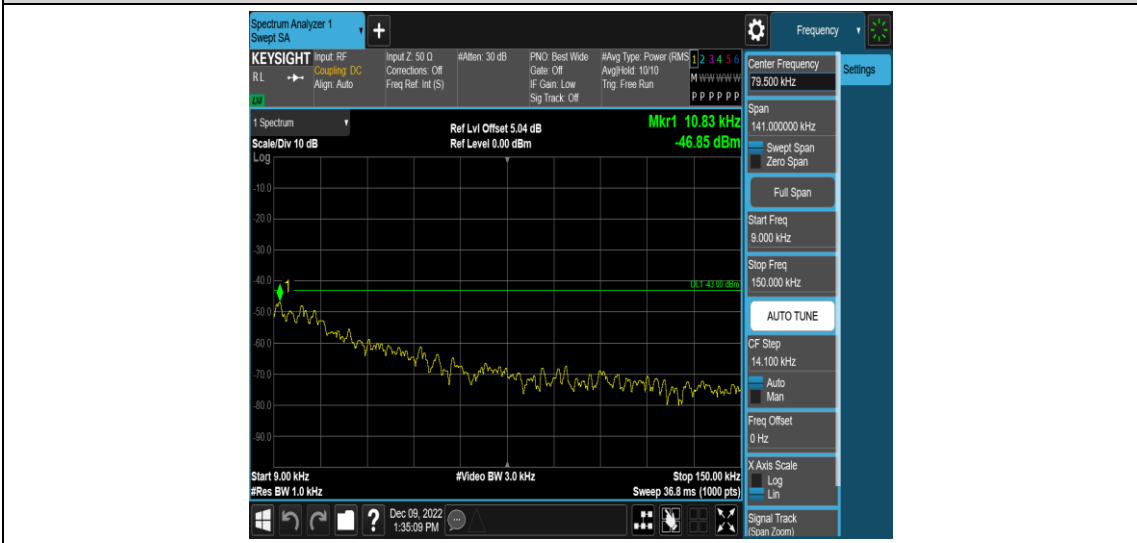

Band12-1.4MHz-16QAM-23173-1RB#0-Range3:30~1000MHz

Band12-1.4MHz-16QAM-23173-1RB#0-Range4:1000~20000MHz

Band12-3MHz-QPSK-23025-1RB#0-Range1:0.009~0.15MHz

Band12-3MHz-QPSK-23025-1RB#0-Range2:0.15~30MHz

Band12-3MHz-QPSK-23025-1RB#0-Range3:30~1000MHz

Band12-3MHz-QPSK-23025-1RB#0-Range4:1 000~20000MHz

Band12-3MHz-QPSK-23095-1RB#0-Range1:0.009~0.15MHz

Band12-3MHz-QPSK-23095-1RB#0-Range2:0.15~30MHz

Band12-3MHz-QPSK-23095-1RB#0-Range3:30~1000MHz

Band12-3MHz-QPSK-23095-1RB#0-Range4:1000~20000MHz