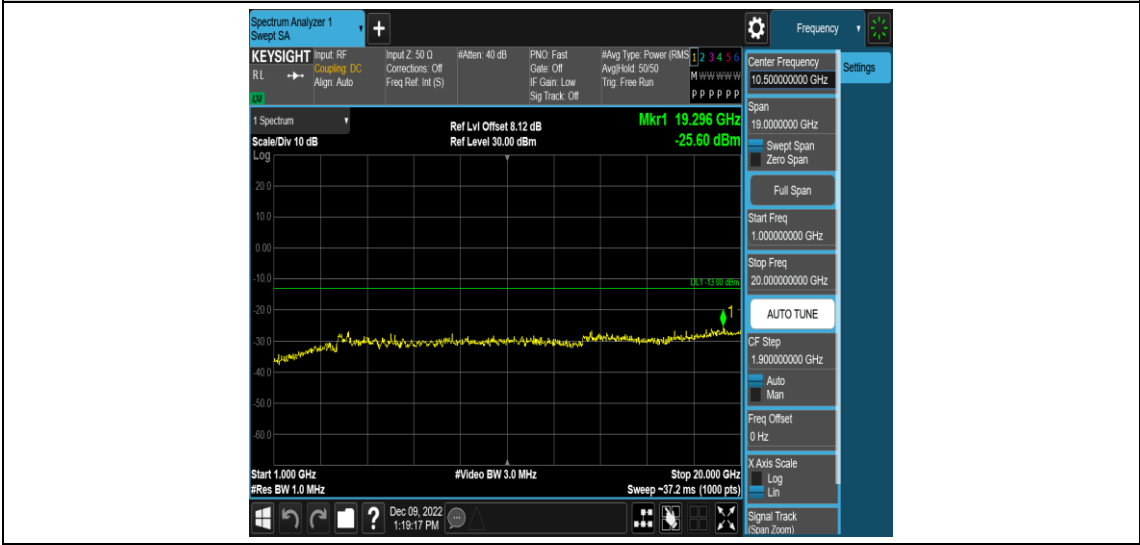

Band12-1.4MHz-16QAM-23095-1RB#0-Range4:1000~20000MHz