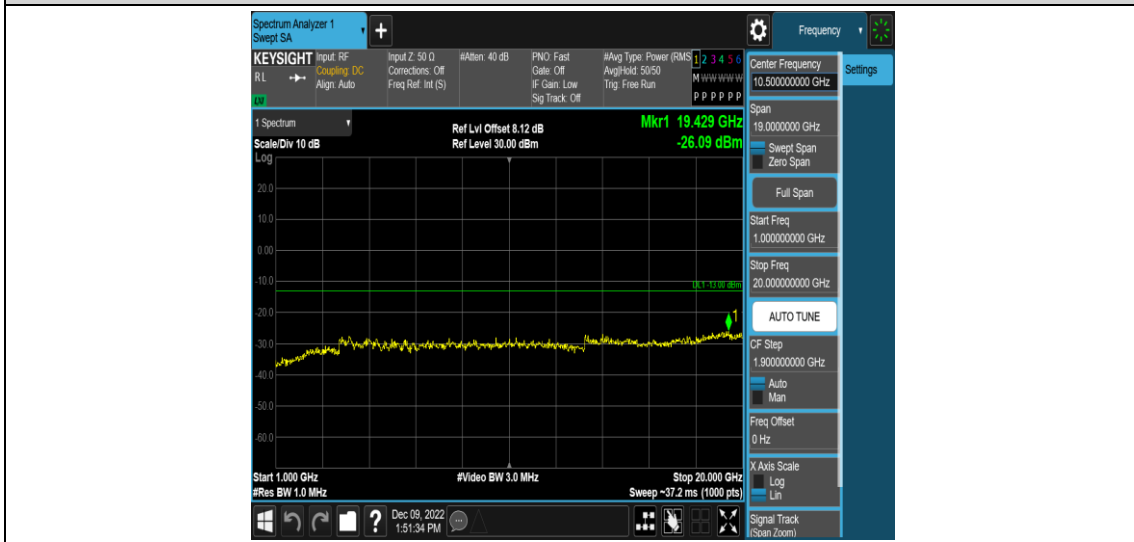

Band12-3MHz-16QAM-23165-1RB#0-Range4:1000~20000MHz

Band12-5MHz-QPSK-23035-1RB#0-Range1:0.009~0.15MHz

Band12-5MHz-QPSK-23035-1RB#0-Range2:0.15~30MHz

Band12-5MHz-QPSK-23035-1RB#0-Range3:30~1000MHz

Band12-5MHz-QPSK-23035-1RB#0-Range4:1 000~20000MHz

Band12-5MHz-QPSK-23095-1RB#0-Range1:0.009~0.15MHz

Band12-5MHz-QPSK-23095-1RB#0-Range2:0.15~30MHz