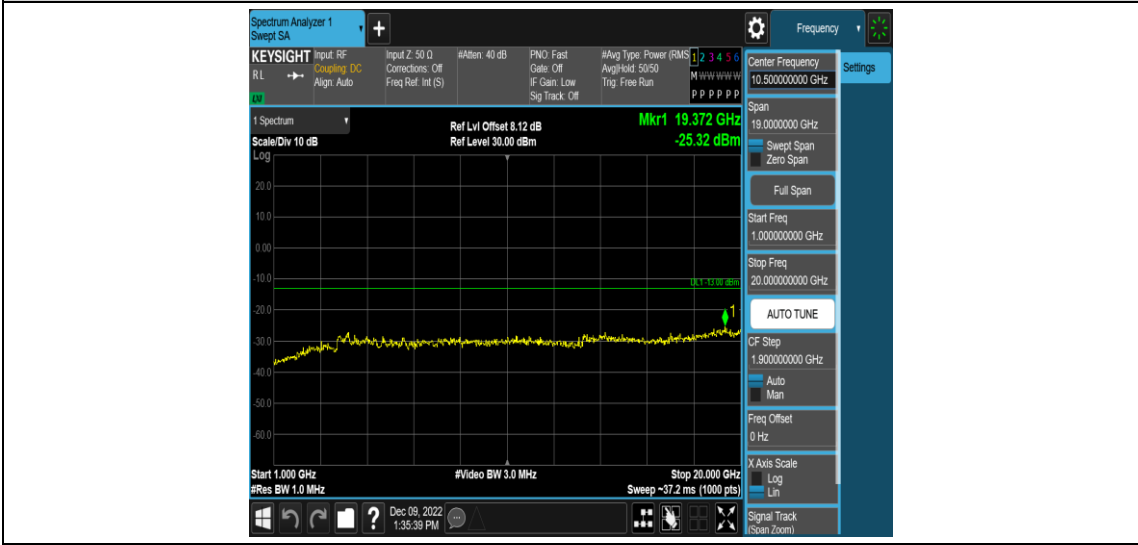

Band12-3MHz-QPSK-23025-1RB#0-Range4:1 000~20000MHz

Band12-3MHz-QPSK-23095-1RB#0-Range1:0.009~0.15MHz

Band12-3MHz-QPSK-23095-1RB#0-Range2:0.15~30MHz

Band12-3MHz-QPSK-23095-1RB#0-Range3:30~1000MHz

Band12-3MHz-QPSK-23095-1RB#0-Range4:1000~20000MHz