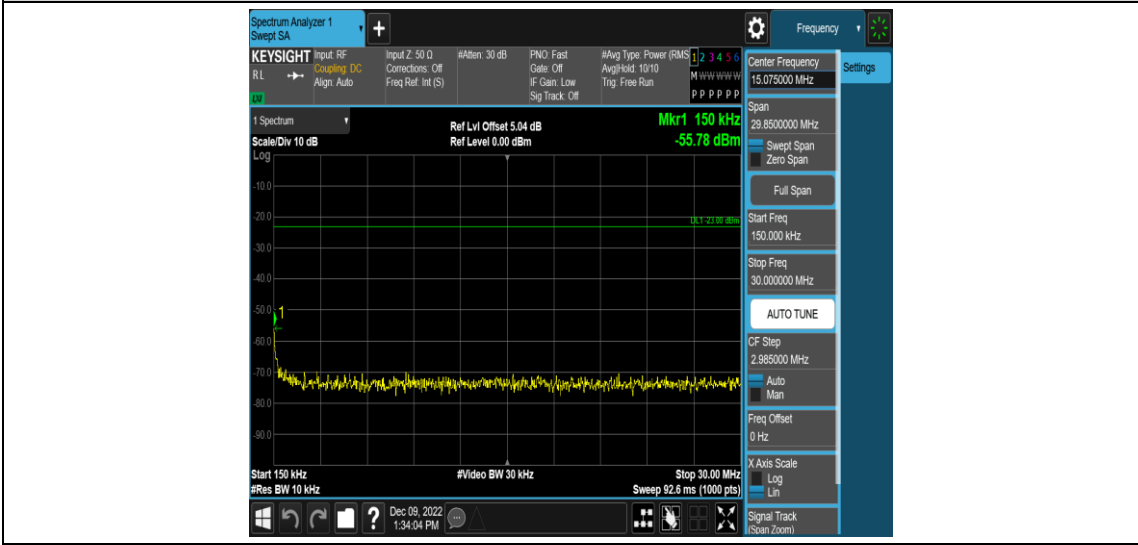

Band12-3MHz-16QAM-23025-1RB#0-Range2:0.15~30MHz