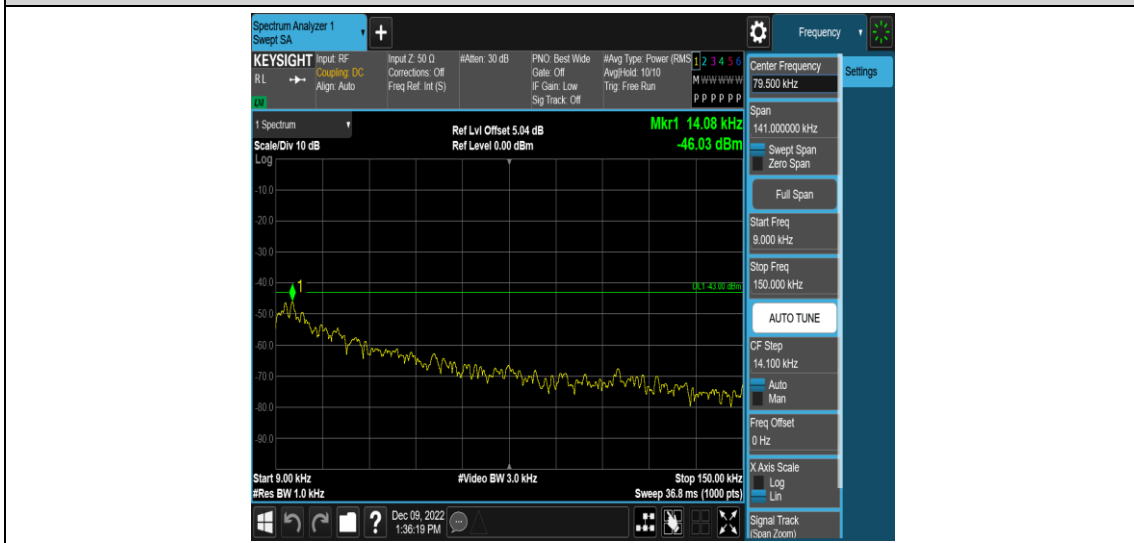

Band12-3MHz-16QAM-23025-1RB#0-Range2:0.15~30MHz

Band12-3MHz-16QAM-23025-1RB#0-Range3:30~1000MHz

Band12-3MHz-16QAM-23025-1RB#0-Range4:1000~20000MHz

Band12-3MHz-16QAM-23095-1RB#0-Range1:0.009~0.15MHz

Band12-3MHz-16QAM-23095-1RB#0-Range2:0.15~30MHz