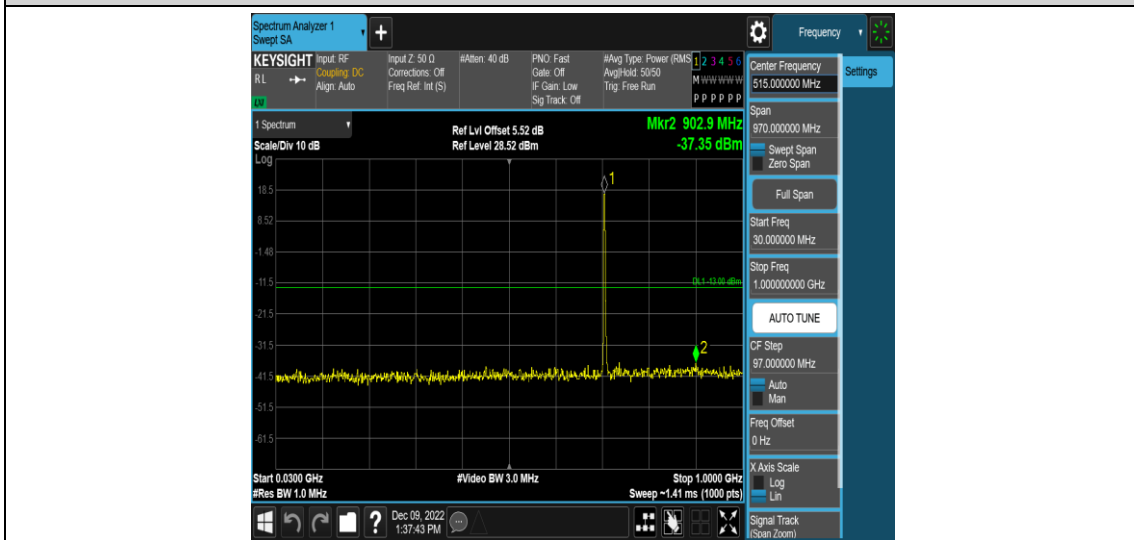

Band12-3MHz-QPSK-23165-1RB#0-Range3:30~1000MHz