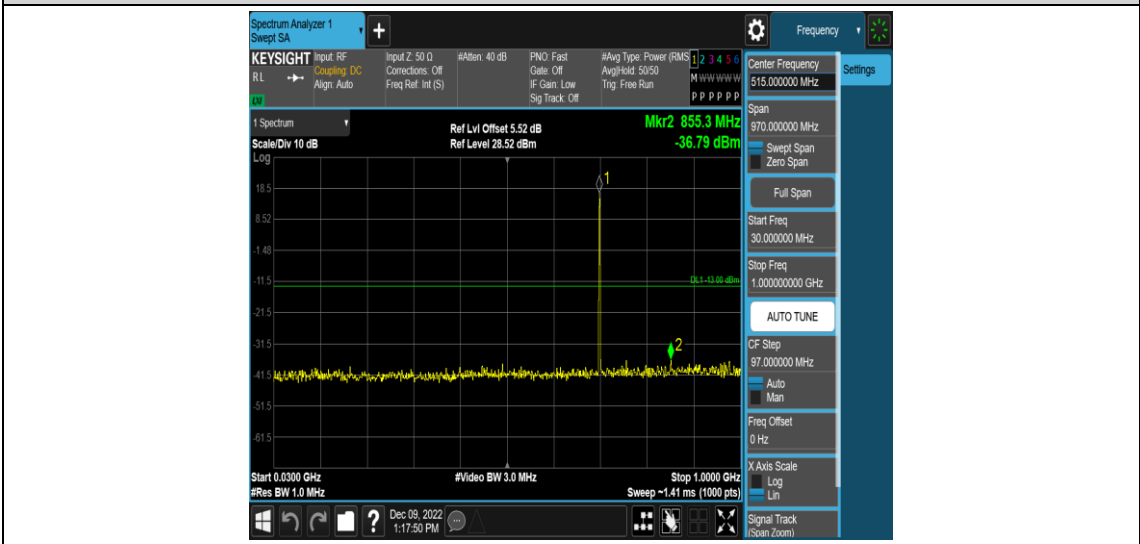

Band12-1.4MHz-QPSK-23095-1RB#0-Range3:30~1000MHz