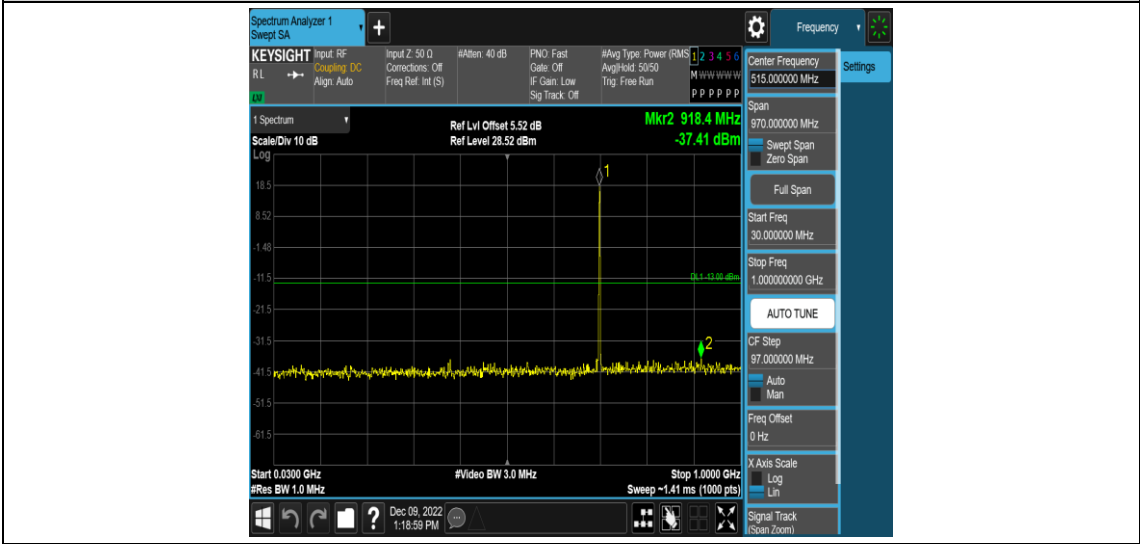

Band12-1.4MHz-16QAM-23095-1RB#0-Range3:30~1000MHz