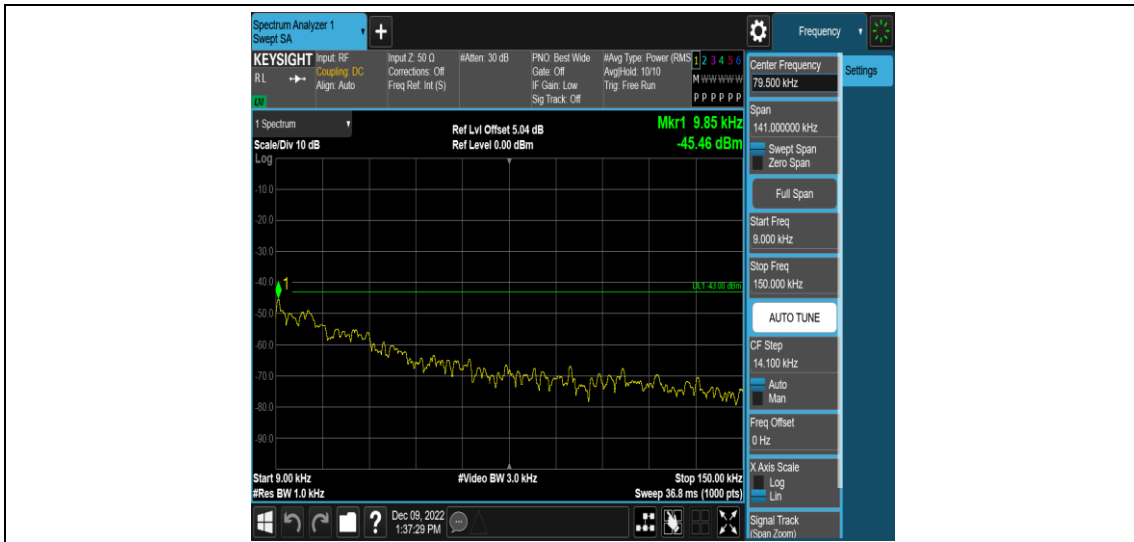

Band12-3MHz-QPSK-23165-1RB#0-Range1:0.009~0.15MHz