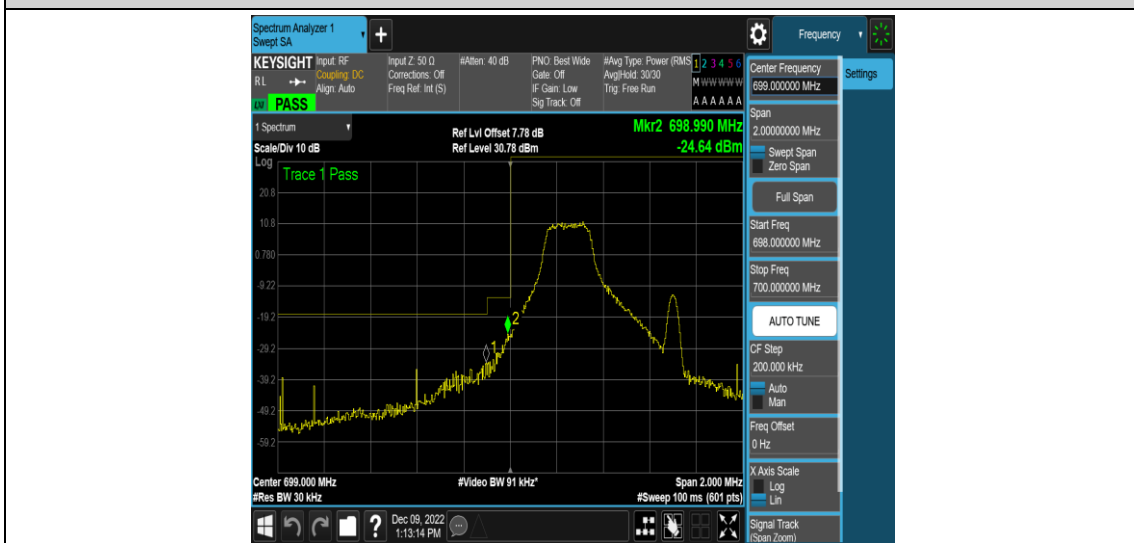

Test Graphs

Band12-1.4MHz-QPSK-23017-6RB#0

Band12-1.4MHz-QPSK-23173-1RB#0

Band12-1.4MHz-QPSK-23173-1RB#5

Band12-1.4MHz-QPSK-23173-6RB#0

Band12-1.4MHz-16QAM-23017-1RB#0

Band12-1.4MHz-16QAM-23017-1RB#5

Band12-1.4MHz-16QAM-23017-6RB#0