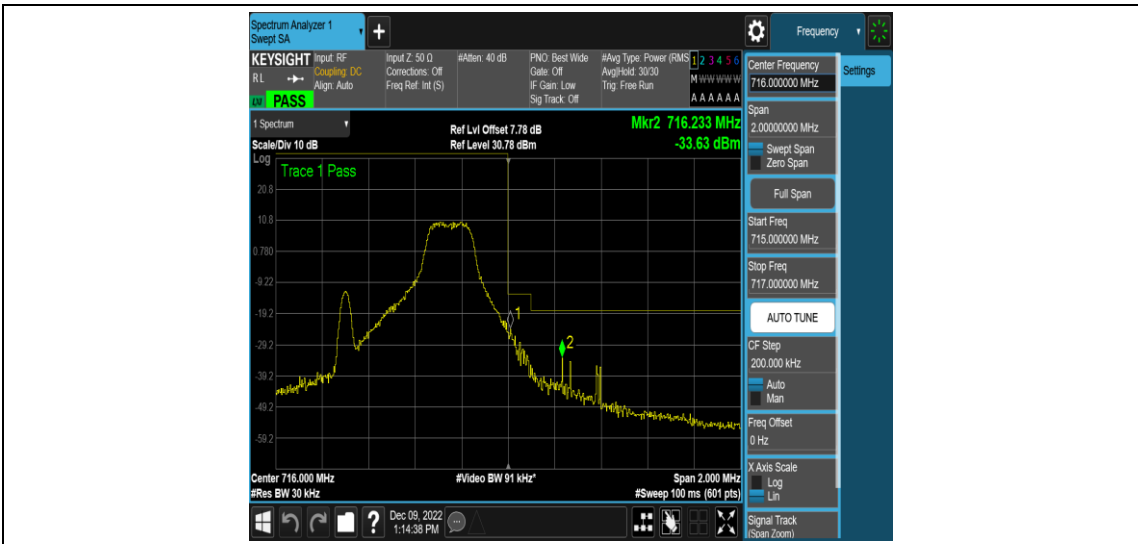

Band12-1.4MHz-16QAM-23173-1RB#5