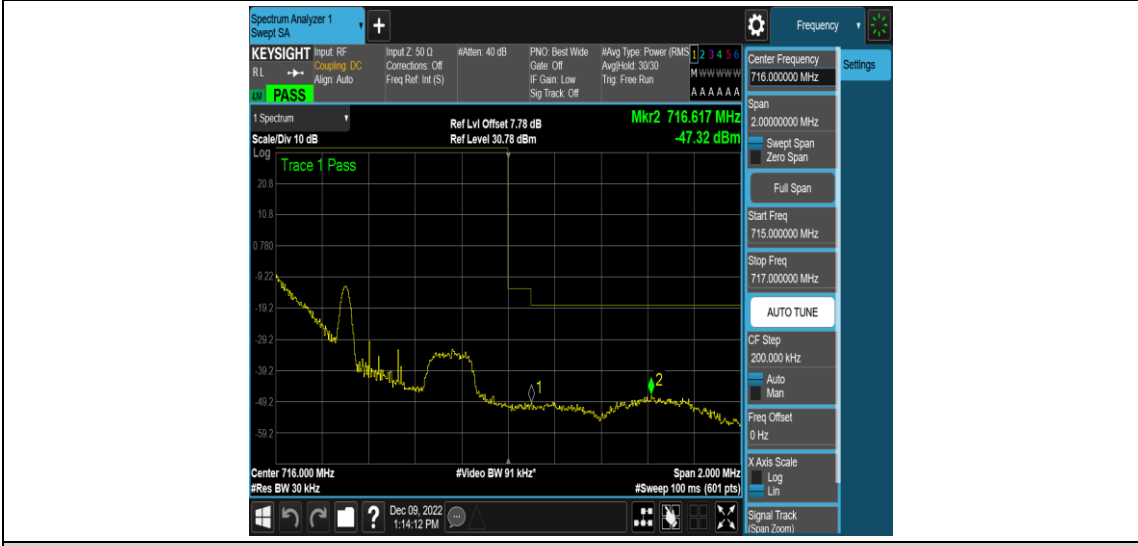

Test Graphs

Band12-1.4MHz-QPSK-23017-6RB#0

Band12-1.4MHz-QPSK-23173-1RB#0

Band12-1.4MHz-QPSK-23173-1RB#5

Band12-1.4MHz-QPSK-23173-6RB#0

Band12-1.4MHz-16QAM-23017-1RB#0

Band12-1.4MHz-16QAM-23017-1RB#5

Band12-1.4MHz-16QAM-23017-6RB#0