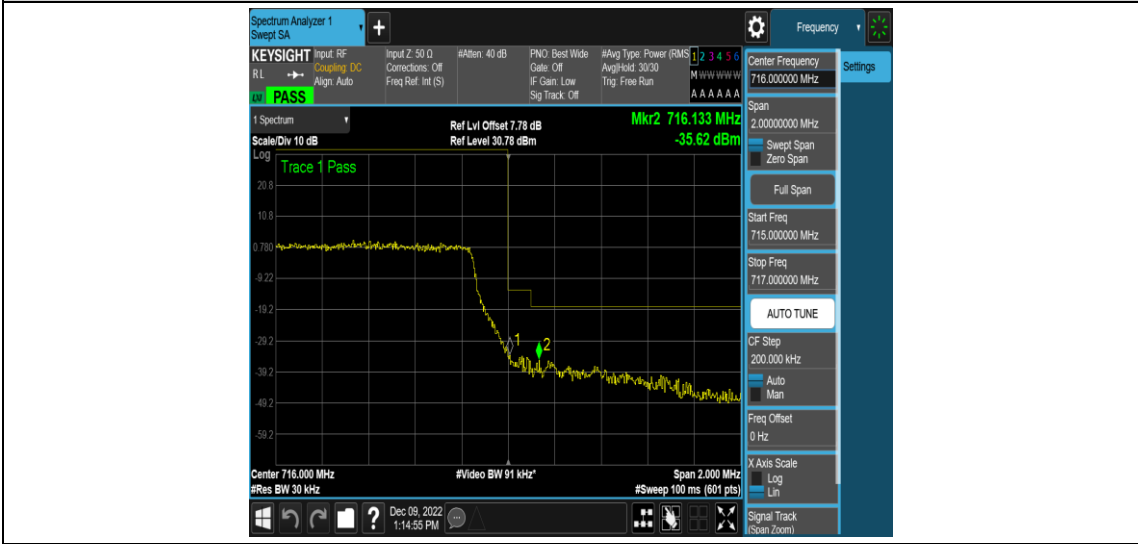

Band12-1.4MHz-16QAM-23173-6RB#0