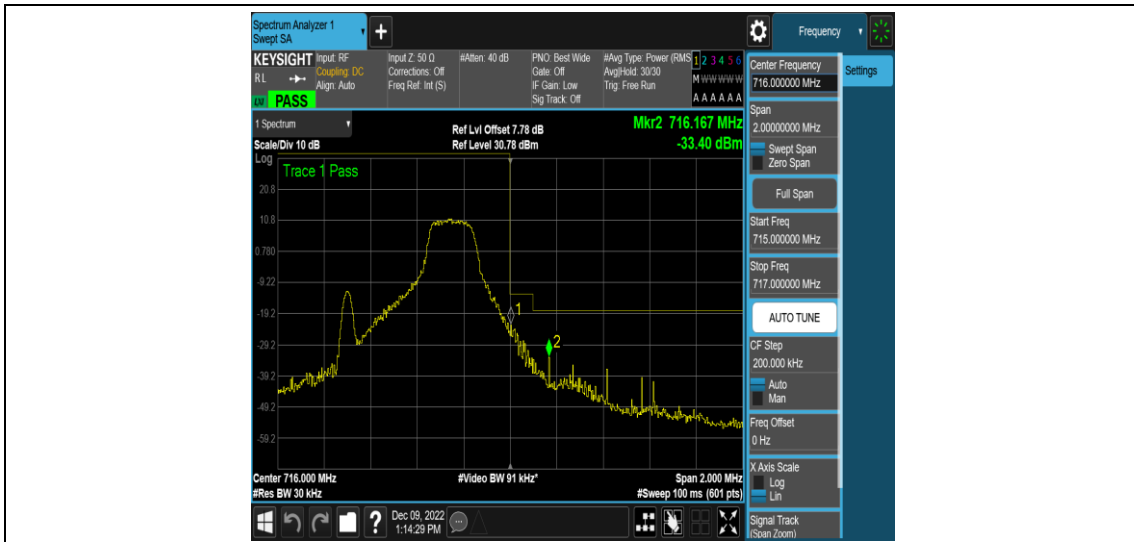

Test Graphs

Band12-1.4MHz-QPSK-23017-6RB#0

Band12-1.4MHz-QPSK-23173-1RB#0

Band12-1.4MHz-QPSK-23173-1RB#5

Band12-1.4MHz-QPSK-23173-6RB#0

Band12-1.4MHz-16QAM-23017-1RB#0

Band12-1.4MHz-16QAM-23017-1RB#5

Band12-1.4MHz-16QAM-23017-6RB#0