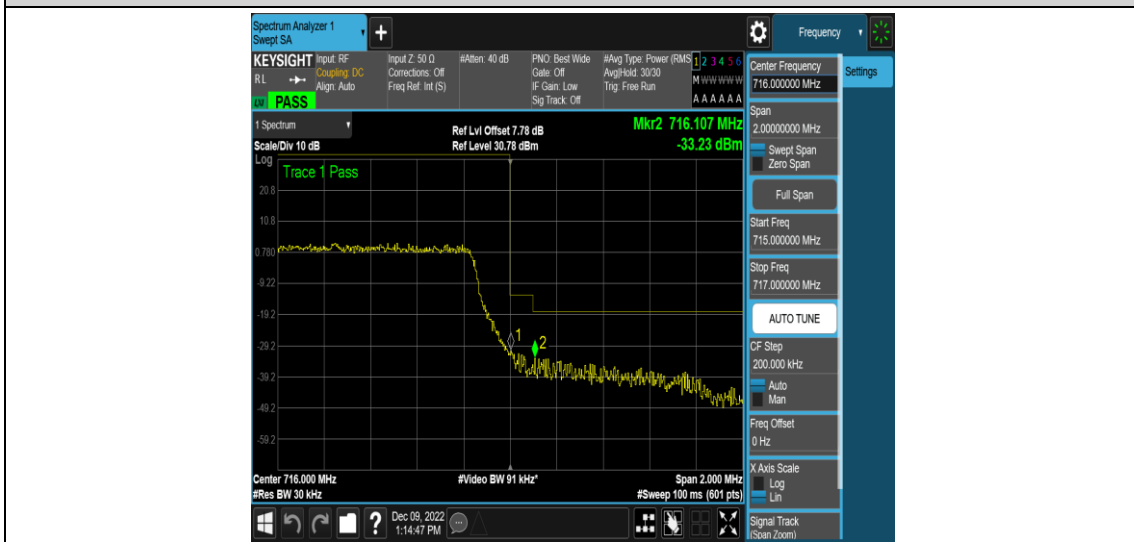

Test Graphs

Band12-1.4MHz-QPSK-23017-6RB#0

Band12-1.4MHz-QPSK-23173-1RB#0

Band12-1.4MHz-QPSK-23173-1RB#5

Band12-1.4MHz-QPSK-23173-6RB#0

Band12-1.4MHz-16QAM-23017-1RB#0

Band12-1.4MHz-16QAM-23017-1RB#5

Band12-1.4MHz-16QAM-23017-6RB#0