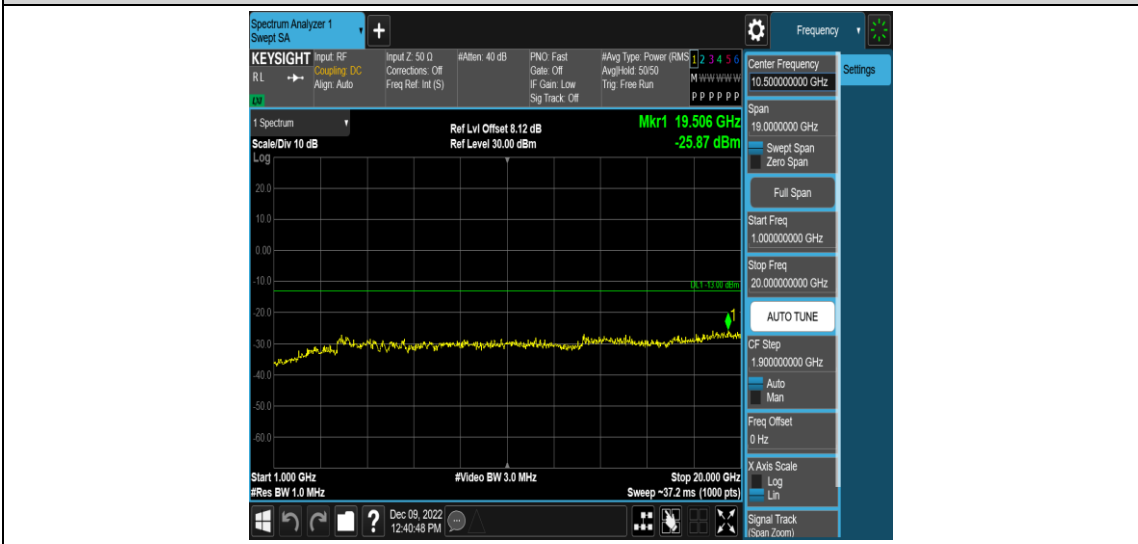

Band5-5MHz-QPSK-20625-1RB#0-Range2:0.15~30MHz

Band5-5MHz-QPSK-20625-1RB#0-Range3:30~1000MHz

Band5-5MHz-QPSK-20625-1RB#0-Range4:1000~20000MHz

Band5-5MHz-16QAM-20425-1RB#0-Range1:0.009~0.15MHz

Band5-5MHz-16QAM-20425-1RB#0-Range2:0.15~30MHz

Band5-5MHz-16QAM-20425-1RB#0-Range3:30~1000MHz

Band5-5MHz-16QAM-20425-1RB#0-Range4:1000~20000MHz

Band5-5MHz-16QAM-20525-1RB#0-Range1:0.009~0.15MHz

Band5-5MHz-16QAM-20525-1RB#0-Range2:0.15~30MHz

Band5-5MHz-16QAM-20525-1RB#0-Range3:30~1000MHz

Band5-5MHz-16QAM-20525-1RB#0-Range4:1000~20000MHz

Band5-5MHz-16QAM-20625-1RB#0-Range1:0.009~0.15MHz

Band5-5MHz-16QAM-20625-1RB#0-Range2:0.15~30MHz

Band5-5MHz-16QAM-20625-1RB#0-Range3:30~1000MHz

Band5-5MHz-16QAM-20625-1RB#0-Range4:1000~20000MHz