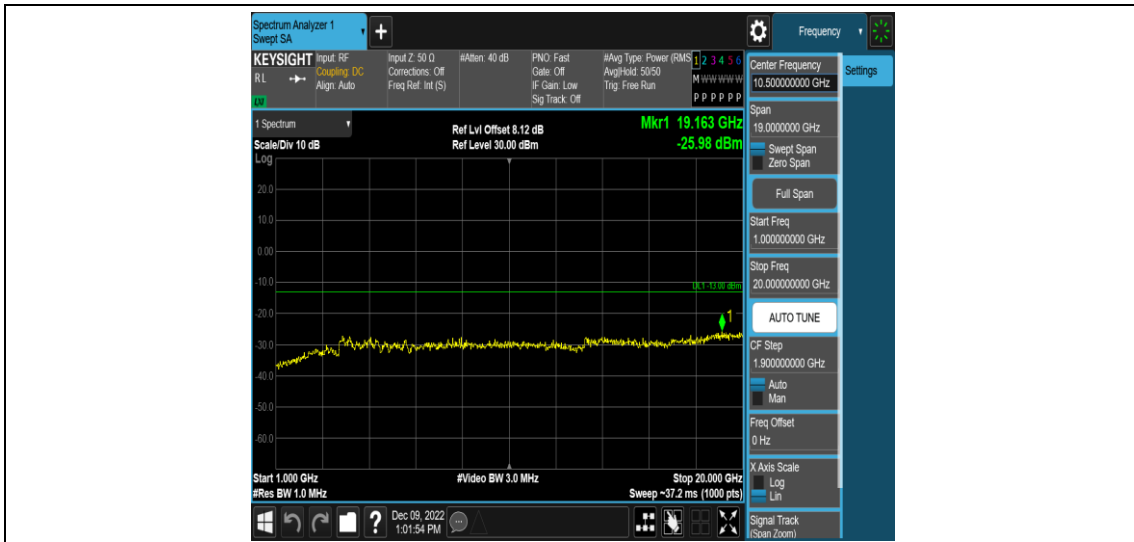

Band5-10MHz-QPSK-20600-1RB#0-Range4:1000~20000MHz