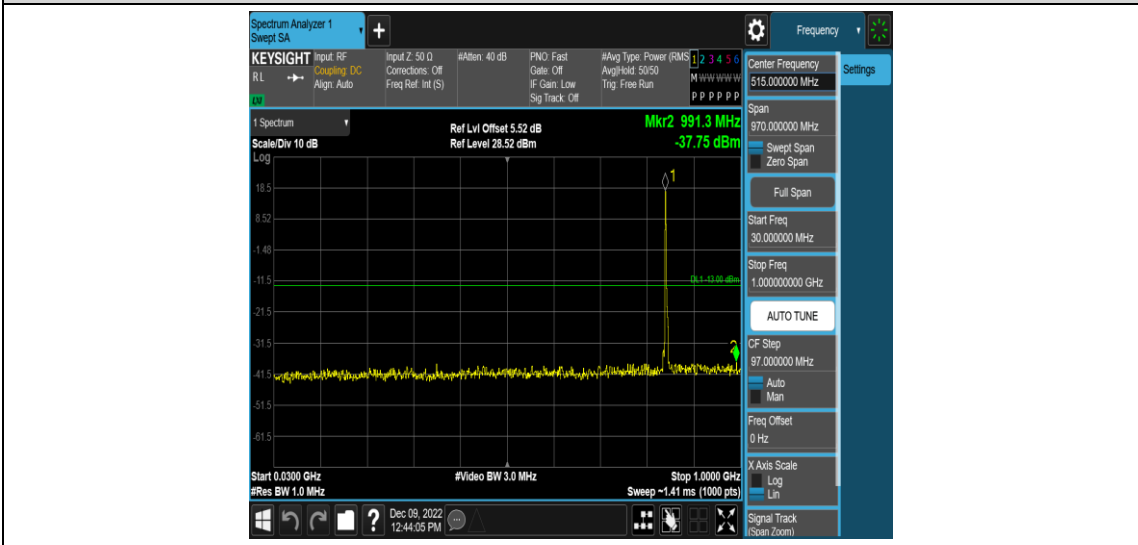

Band5-5MHz-QPSK-20625-1RB#0-Range2:0.15~30MHz

Band5-5MHz-QPSK-20625-1RB#0-Range3:30~1000MHz

Band5-5MHz-QPSK-20625-1RB#0-Range4:1000~20000MHz

Band5-5MHz-16QAM-20425-1RB#0-Range1:0.009~0.15MHz

Band5-5MHz-16QAM-20425-1RB#0-Range2:0.15~30MHz

Band5-5MHz-16QAM-20425-1RB#0-Range3:30~1000MHz

Band5-5MHz-16QAM-20425-1RB#0-Range4:1000~20000MHz

Band5-5MHz-16QAM-20525-1RB#0-Range1:0.009~0.15MHz

Band5-5MHz-16QAM-20525-1RB#0-Range2:0.15~30MHz

Band5-5MHz-16QAM-20525-1RB#0-Range3:30~1000MHz