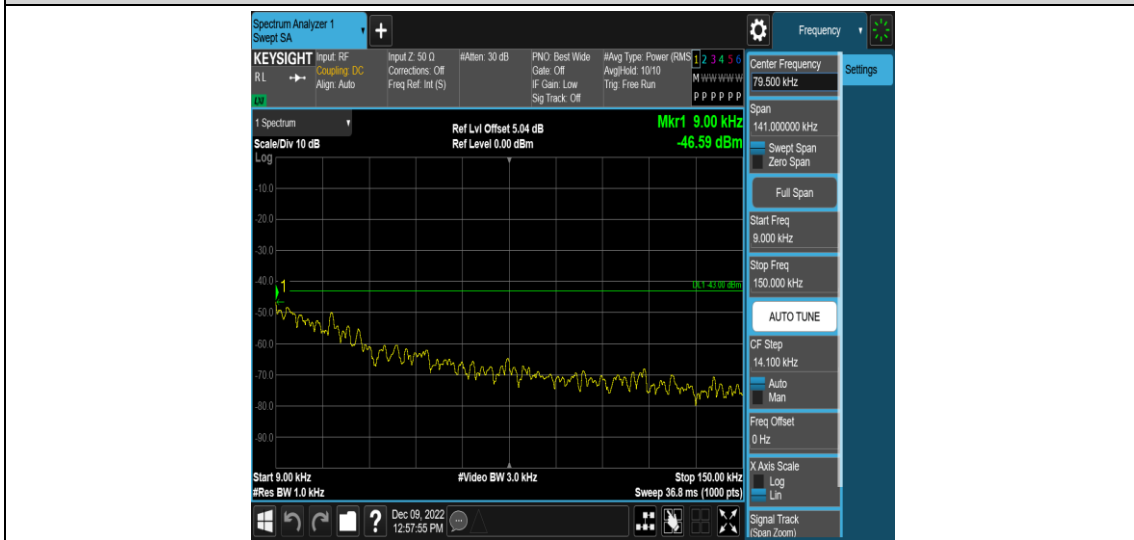

Band5-10MHz-QPSK-20450-1RB#0-Range1:0.009~0.15MHz

Band5-10MHz-QPSK-20450-1RB#0-Range2:0.15~30MHz

Band5-10MHz-QPSK-20450-1RB#0-Range3:30~1000MHz

Band5-10MHz-QPSK-20450-1RB#0-Range4:1000~20000MHz

Band5-10MHz-QPSK-20525-1RB#0-Range1:0.009~0.15MHz

Band5-10MHz-QPSK-20525-1RB#0-Range2:0.15~30MHz

Band5-10MHz-QPSK-20525-1RB#0-Range3:30~1000MHz

Band5-10MHz-QPSK-20525-1RB#0-Range4:1000~20000MHz

Band5-10MHz-QPSK-20600-1RB#0-Range1:0.009~0.15MHz

Band5-10MHz-QPSK-20600-1RB#0-Range2:0.15~30MHz

Band5-10MHz-QPSK-20600-1RB#0-Range3:30~1000MHz

Band5-10MHz-QPSK-20600-1RB#0-Range4:1000~20000MHz

Band5-10MHz-16QAM-20450-1RB#0-Range1:0.009~0.15MHz

Band5-10MHz-16QAM-20450-1RB#0-Range2:0.15~30MHz

Band5-10MHz-16QAM-20450-1RB#0-Range3:30~1000MHz