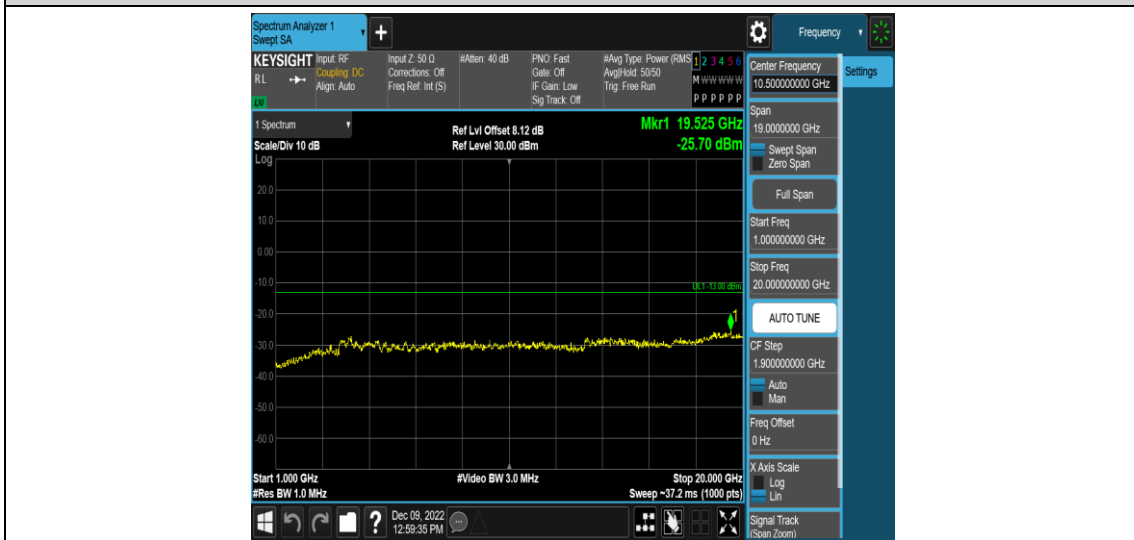

Band5-5MHz-16QAM-20525-1RB#0-Range4:1000~20000MHz

Band5-5MHz-16QAM-20625-1RB#0-Range1:0.009~0.15MHz

Band5-5MHz-16QAM-20625-1RB#0-Range2:0.15~30MHz

Band5-5MHz-16QAM-20625-1RB#0-Range3:30~1000MHz

Band5-5MHz-16QAM-20625-1RB#0-Range4:1000~20000MHz

Band5-10MHz-QPSK-20450-1RB#0-Range1:0.009~0.15MHz

Band5-10MHz-QPSK-20450-1RB#0-Range2:0.15~30MHz

Band5-10MHz-QPSK-20450-1RB#0-Range3:30~1000MHz

Band5-10MHz-QPSK-20450-1RB#0-Range4:1000~20000MHz

Band5-10MHz-QPSK-20525-1RB#0-Range1:0.009~0.15MHz

Band5-10MHz-QPSK-20525-1RB#0-Range2:0.15~30MHz

Band5-10MHz-QPSK-20525-1RB#0-Range3:30~1000MHz

Band5-10MHz-QPSK-20525-1RB#0-Range4:1000~20000MHz

Band5-10MHz-QPSK-20600-1RB#0-Range1:0.009~0.15MHz

Band5-10MHz-QPSK-20600-1RB#0-Range2:0.15~30MHz