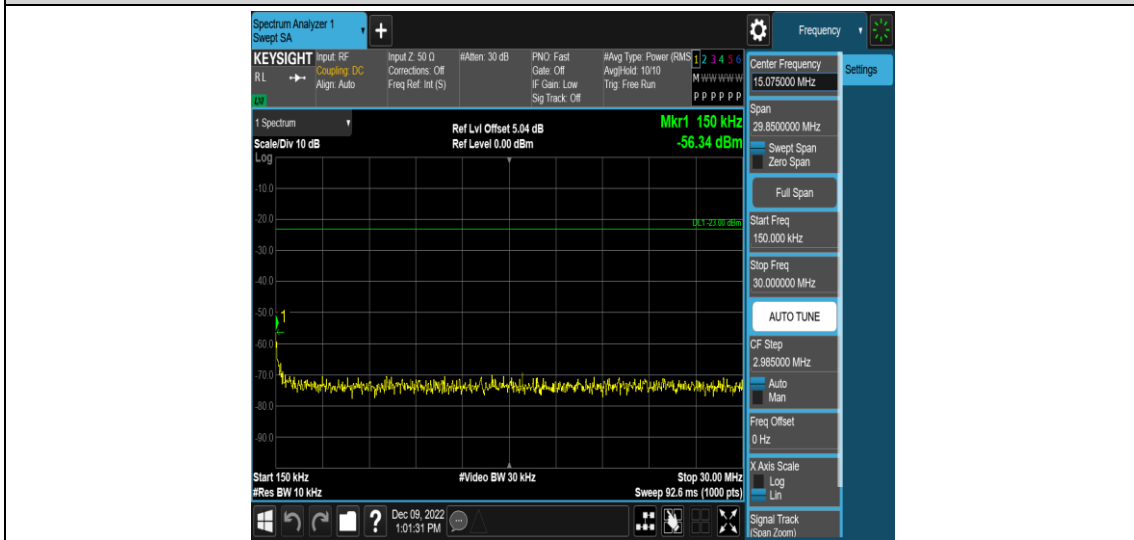

Band5-10MHz-QPSK-20525-1RB#0-Range2:0.15~30MHz

Band5-10MHz-QPSK-20525-1RB#0-Range3:30~1000MHz

Band5-10MHz-QPSK-20525-1RB#0-Range4:1000~20000MHz

Band5-10MHz-QPSK-20600-1RB#0-Range1:0.009~0.15MHz

Band5-10MHz-QPSK-20600-1RB#0-Range2:0.15~30MHz