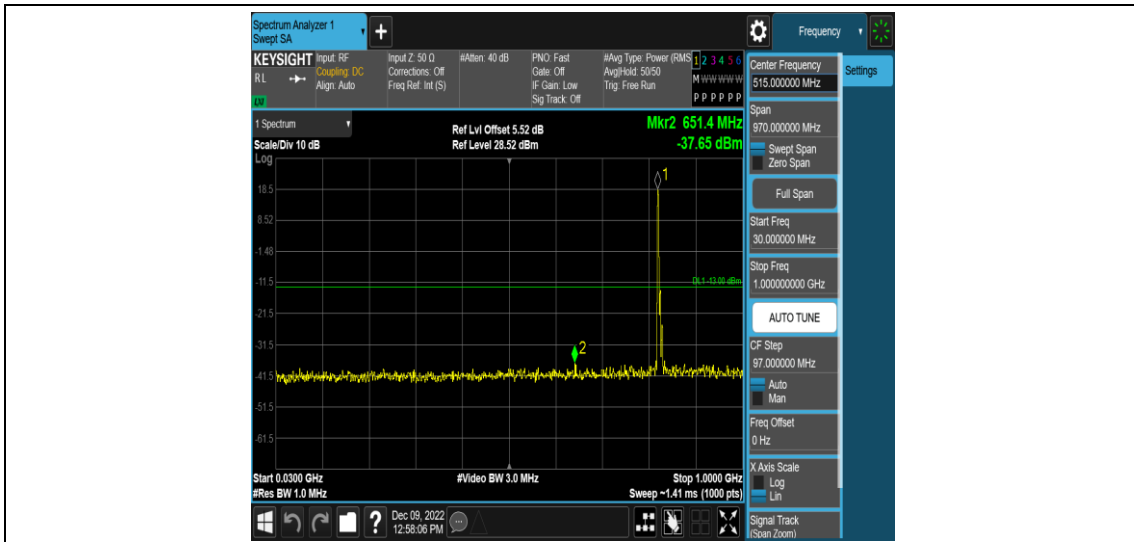

Band5-10MHz-QPSK-20600-1RB#0-Range3:30~1000MHz

Band5-10MHz-QPSK-20600-1RB#0-Range4:1000~20000MHz

Band5-10MHz-16QAM-20450-1RB#0-Range1:0.009~0.15MHz

Band5-10MHz-16QAM-20450-1RB#0-Range2:0.15~30MHz

Band5-10MHz-16QAM-20450-1RB#0-Range3:30~1000MHz