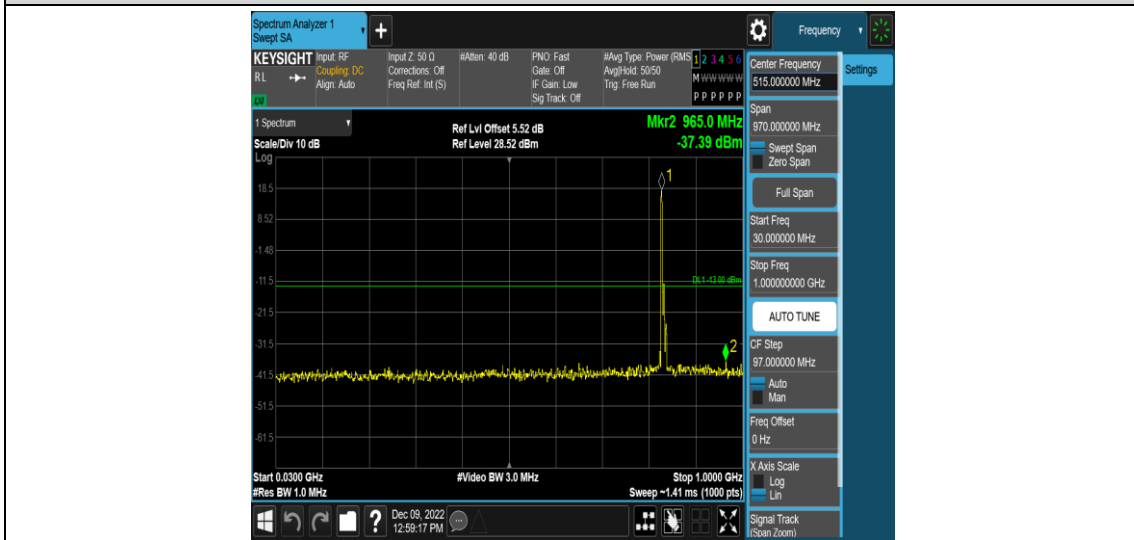

Band5-10MHz-QPSK-20450-1RB#0-Range1:0.009~0.15MHz

Band5-10MHz-QPSK-20450-1RB#0-Range2:0.15~30MHz

Band5-10MHz-QPSK-20450-1RB#0-Range3:30~1000MHz

Band5-10MHz-QPSK-20450-1RB#0-Range4:1000~20000MHz

Band5-10MHz-QPSK-20525-1RB#0-Range1:0.009~0.15MHz

Band5-10MHz-QPSK-20525-1RB#0-Range2:0.15~30MHz

Band5-10MHz-QPSK-20525-1RB#0-Range3:30~1000MHz

Band5-10MHz-QPSK-20525-1RB#0-Range4:1000~20000MHz

Band5-10MHz-QPSK-20600-1RB#0-Range1:0.009~0.15MHz

Band5-10MHz-QPSK-20600-1RB#0-Range2:0.15~30MHz