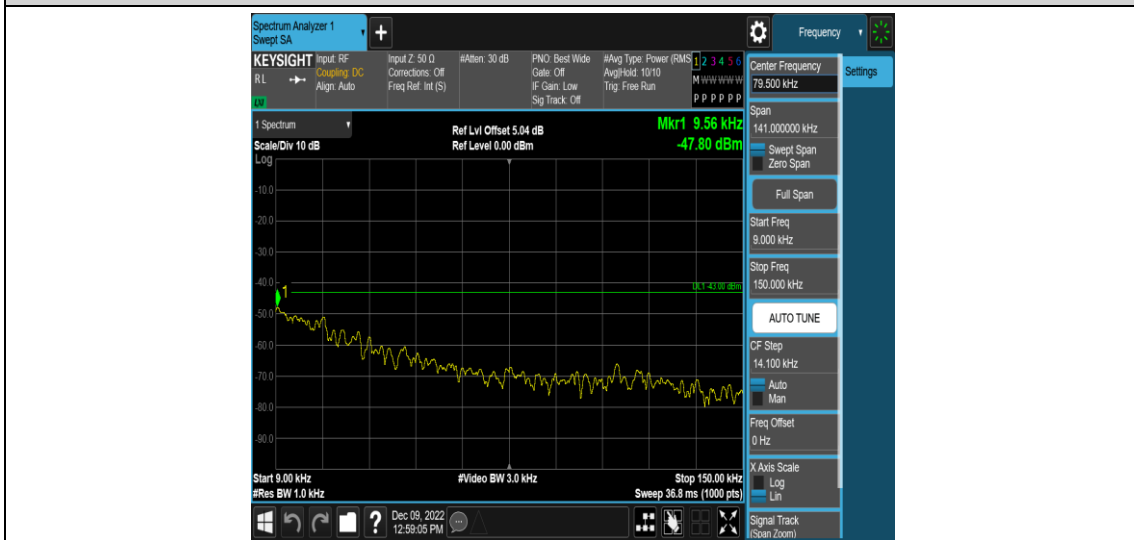

Band5-10MHz-QPSK-20450-1RB#0-Range1:0.009~0.15MHz

Band5-10MHz-QPSK-20450-1RB#0-Range2:0.15~30MHz

Band5-10MHz-QPSK-20450-1RB#0-Range3:30~1000MHz

Band5-10MHz-QPSK-20450-1RB#0-Range4:1000~20000MHz

Band5-10MHz-QPSK-20525-1RB#0-Range1:0.009~0.15MHz

Band5-10MHz-QPSK-20525-1RB#0-Range2:0.15~30MHz

Band5-10MHz-QPSK-20525-1RB#0-Range3:30~1000MHz

Band5-10MHz-QPSK-20525-1RB#0-Range4:1000~20000MHz

Band5-10MHz-QPSK-20600-1RB#0-Range1:0.009~0.15MHz

Band5-10MHz-QPSK-20600-1RB#0-Range2:0.15~30MHz