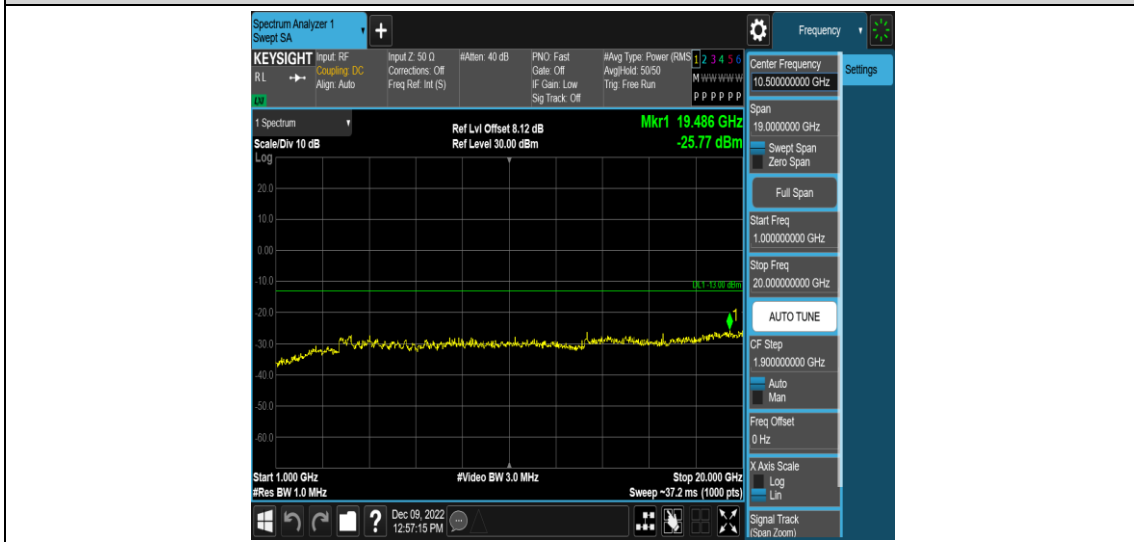

Band5-10MHz-QPSK-20450-1RB#0-Range1:0.009~0.15MHz

Band5-10MHz-QPSK-20450-1RB#0-Range2:0.15~30MHz

Band5-10MHz-QPSK-20450-1RB#0-Range3:30~1000MHz

Band5-10MHz-QPSK-20450-1RB#0-Range4:1000~20000MHz

Band5-10MHz-QPSK-20525-1RB#0-Range1:0.009~0.15MHz

Band5-10MHz-QPSK-20525-1RB#0-Range2:0.15~30MHz

Band5-10MHz-QPSK-20525-1RB#0-Range3:30~1000MHz

Band5-10MHz-QPSK-20525-1RB#0-Range4:1000~20000MHz

Band5-10MHz-QPSK-20600-1RB#0-Range1:0.009~0.15MHz

Band5-10MHz-QPSK-20600-1RB#0-Range2:0.15~30MHz