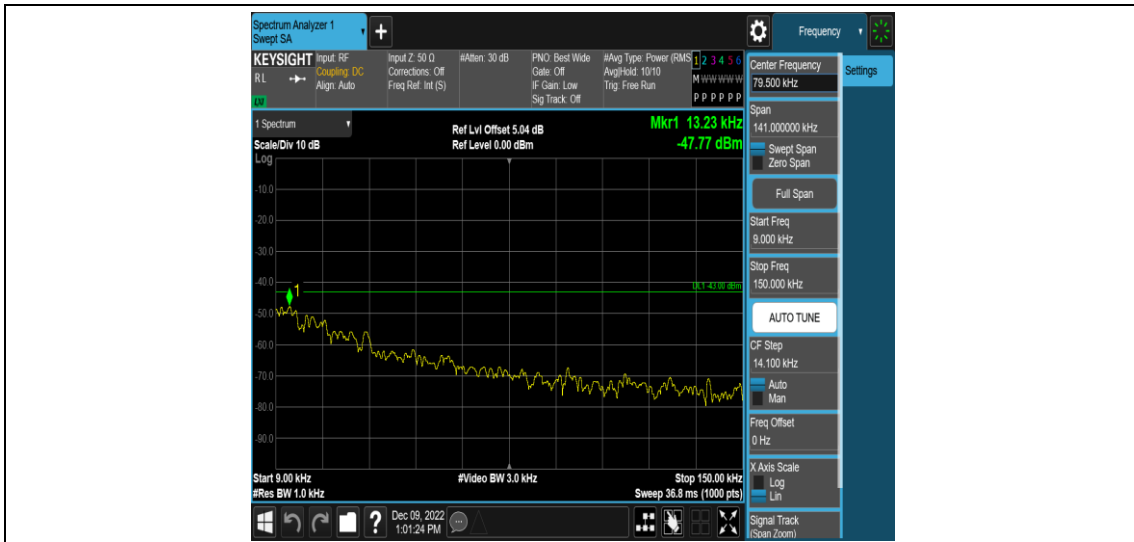

Band5-10MHz-QPSK-20450-1RB#0-Range1:0.009~0.15MHz

Band5-10MHz-QPSK-20450-1RB#0-Range2:0.15~30MHz

Band5-10MHz-QPSK-20450-1RB#0-Range3:30~1000MHz

Band5-10MHz-QPSK-20450-1RB#0-Range4:1000~20000MHz

Band5-10MHz-QPSK-20525-1RB#0-Range1:0.009~0.15MHz

Band5-10MHz-QPSK-20525-1RB#0-Range2:0.15~30MHz

Band5-10MHz-QPSK-20525-1RB#0-Range3:30~1000MHz

Band5-10MHz-QPSK-20525-1RB#0-Range4:1000~20000MHz

Band5-10MHz-QPSK-20600-1RB#0-Range1:0.009~0.15MHz

Band5-10MHz-QPSK-20600-1RB#0-Range2:0.15~30MHz

Band5-10MHz-QPSK-20600-1RB#0-Range3:30~1000MHz

Band5-10MHz-QPSK-20600-1RB#0-Range4:1000~20000MHz

Band5-10MHz-16QAM-20450-1RB#0-Range1:0.009~0.15MHz

Band5-10MHz-16QAM-20450-1RB#0-Range2:0.15~30MHz

Band5-10MHz-16QAM-20450-1RB#0-Range3:30~1000MHz