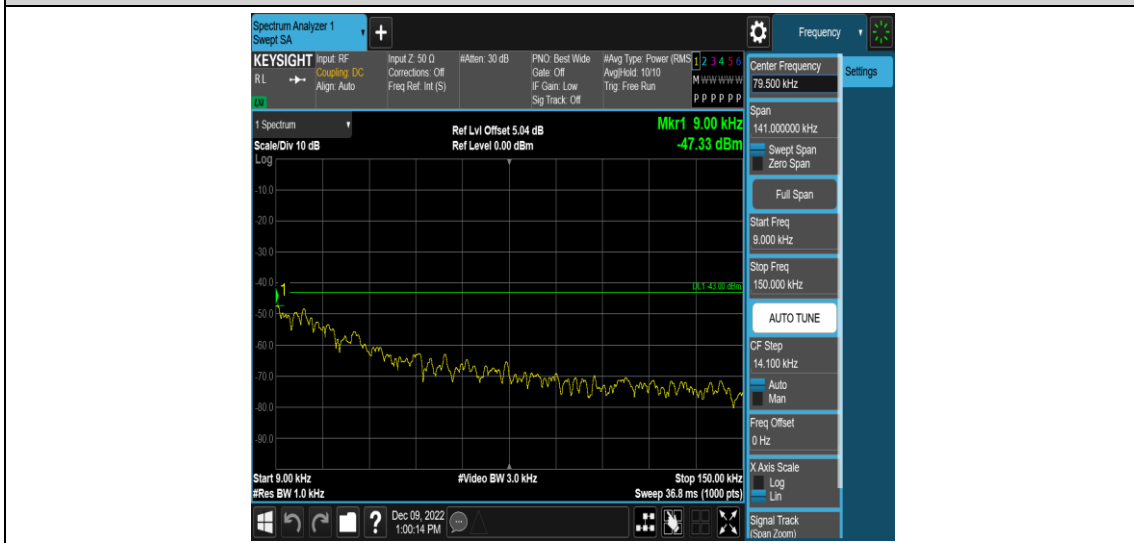

Band5-10MHz-QPSK-20525-1RB#0-Range2:0.15~30MHz

Band5-10MHz-QPSK-20525-1RB#0-Range3:30~1000MHz

Band5-10MHz-QPSK-20525-1RB#0-Range4:1000~20000MHz

Band5-10MHz-QPSK-20600-1RB#0-Range1:0.009~0.15MHz

Band5-10MHz-QPSK-20600-1RB#0-Range2:0.15~30MHz

Band5-10MHz-QPSK-20600-1RB#0-Range3:30~1000MHz

Band5-10MHz-QPSK-20600-1RB#0-Range4:1000~20000MHz

Band5-10MHz-16QAM-20450-1RB#0-Range1:0.009~0.15MHz

Band5-10MHz-16QAM-20450-1RB#0-Range2:0.15~30MHz

Band5-10MHz-16QAM-20450-1RB#0-Range3:30~1000MHz

Band5-10MHz-16QAM-20450-1RB#0-Range4:1000~20000MHz

Band5-10MHz-16QAM-20525-1RB#0-Range1:0.009~0.15MHz

Band5-10MHz-16QAM-20525-1RB#0-Range2:0.15~30MHz

Band5-10MHz-16QAM-20525-1RB#0-Range3:30~1000MHz

Band5-10MHz-16QAM-20525-1RB#0-Range4:1000~2000MHz