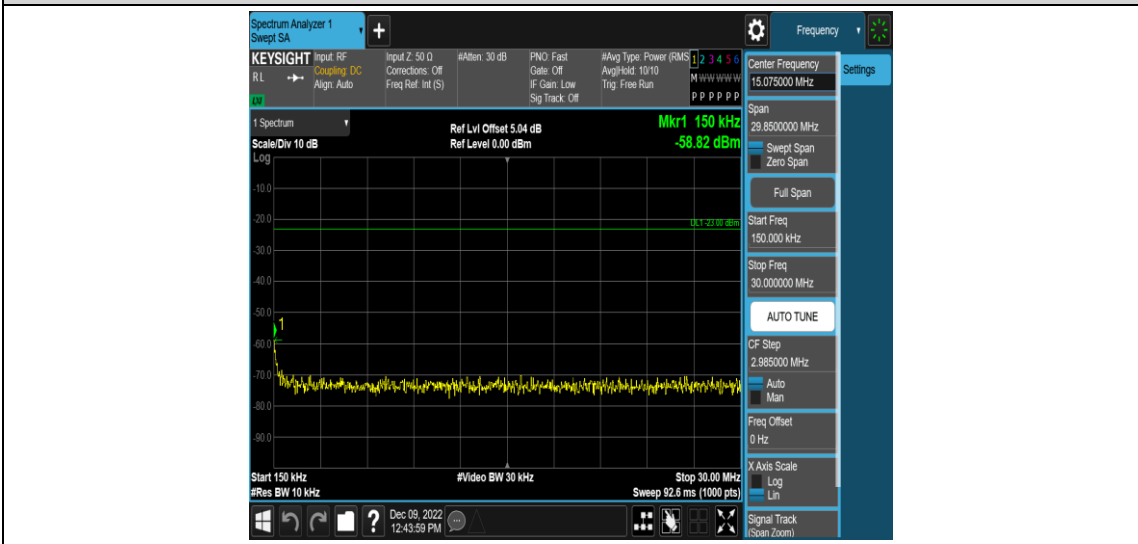

Band5-5MHz-QPSK-20625-1RB#0-Range2:0.15~30MHz

Band5-5MHz-QPSK-20625-1RB#0-Range3:30~1000MHz

Band5-5MHz-QPSK-20625-1RB#0-Range4:1000~20000MHz

Band5-5MHz-16QAM-20425-1RB#0-Range1:0.009~0.15MHz

Band5-5MHz-16QAM-20425-1RB#0-Range2:0.15~30MHz

Band5-5MHz-16QAM-20425-1RB#0-Range3:30~1000MHz

Band5-5MHz-16QAM-20425-1RB#0-Range4:1000~20000MHz

Band5-5MHz-16QAM-20525-1RB#0-Range1:0.009~0.15MHz

Band5-5MHz-16QAM-20525-1RB#0-Range2:0.15~30MHz

Band5-5MHz-16QAM-20525-1RB#0-Range3:30~1000MHz