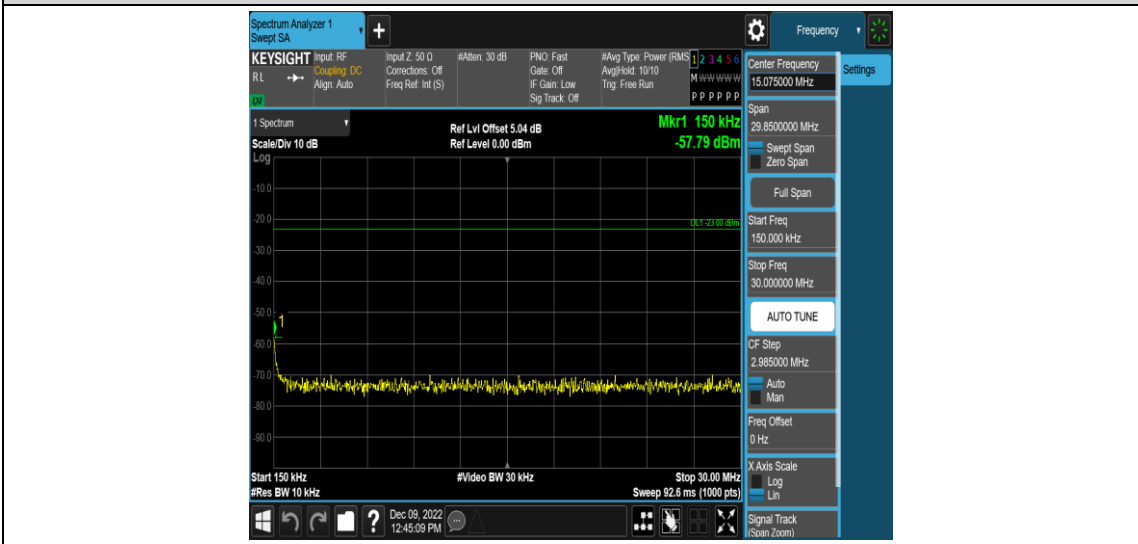

Band5-5MHz-QPSK-20625-1RB#0-Range2:0.15~30MHz

Band5-5MHz-QPSK-20625-1RB#0-Range3:30~1000MHz

Band5-5MHz-QPSK-20625-1RB#0-Range4:1000~20000MHz

Band5-5MHz-16QAM-20425-1RB#0-Range1:0.009~0.15MHz

Band5-5MHz-16QAM-20425-1RB#0-Range2:0.15~30MHz

Band5-5MHz-16QAM-20425-1RB#0-Range3:30~1000MHz

Band5-5MHz-16QAM-20425-1RB#0-Range4:1000~20000MHz

Band5-5MHz-16QAM-20525-1RB#0-Range1:0.009~0.15MHz

Band5-5MHz-16QAM-20525-1RB#0-Range2:0.15~30MHz

Band5-5MHz-16QAM-20525-1RB#0-Range3:30~1000MHz

Band5-5MHz-16QAM-20525-1RB#0-Range4:1000~20000MHz

Band5-5MHz-16QAM-20625-1RB#0-Range1:0.009~0.15MHz

Band5-5MHz-16QAM-20625-1RB#0-Range2:0.15~30MHz

Band5-5MHz-16QAM-20625-1RB#0-Range3:30~1000MHz

Band5-5MHz-16QAM-20625-1RB#0-Range4:1000~20000MHz