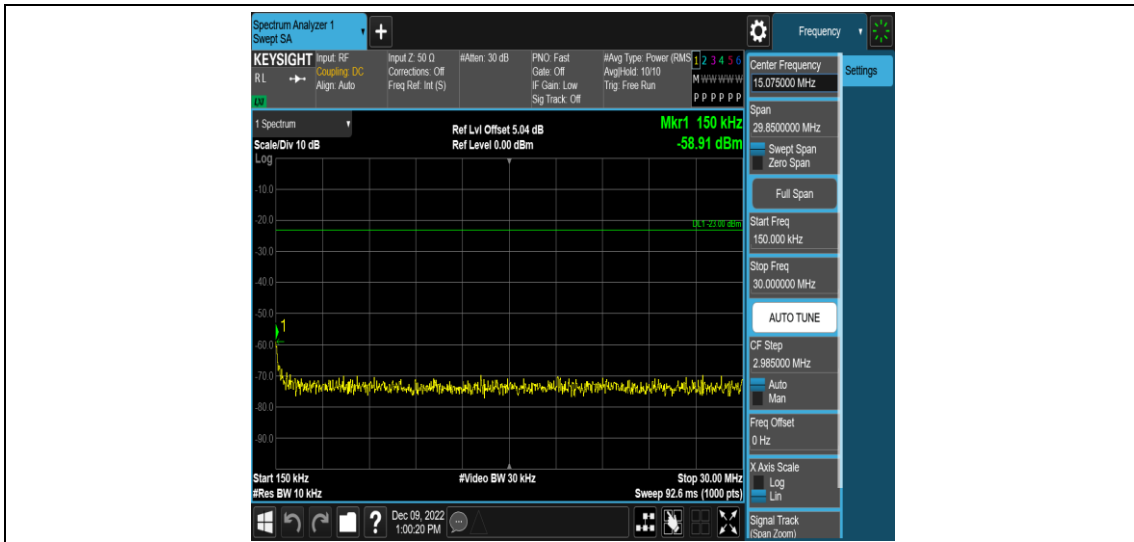

Band5-10MHz-QPSK-20600-1RB#0-Range3:30~1000MHz

Band5-10MHz-QPSK-20600-1RB#0-Range4:1000~20000MHz

Band5-10MHz-16QAM-20450-1RB#0-Range1:0.009~0.15MHz

Band5-10MHz-16QAM-20450-1RB#0-Range2:0.15~30MHz

Band5-10MHz-16QAM-20450-1RB#0-Range3:30~1000MHz

Band5-10MHz-16QAM-20450-1RB#0-Range4:1000~20000MHz

Band5-10MHz-16QAM-20525-1RB#0-Range1:0.009~0.15MHz

Band5-10MHz-16QAM-20525-1RB#0-Range2:0.15~30MHz

Band5-10MHz-16QAM-20525-1RB#0-Range3:30~1000MHz

Band5-10MHz-16QAM-20525-1RB#0-Range4:1000~2000MHz