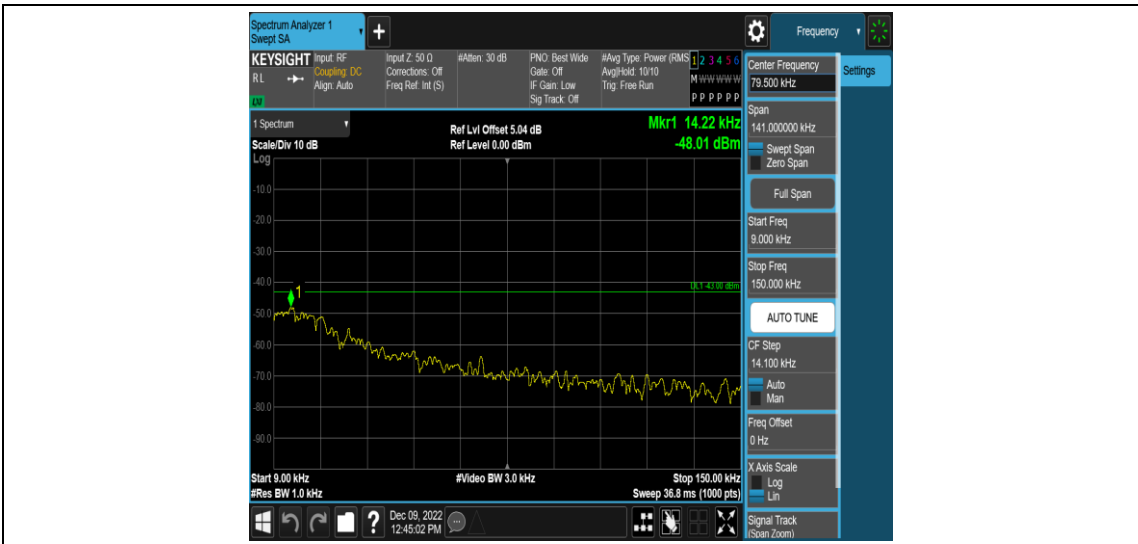

Band5-5MHz-QPSK-20625-1RB#0-Range2:0.15~30MHz

Band5-5MHz-QPSK-20625-1RB#0-Range3:30~1000MHz

Band5-5MHz-QPSK-20625-1RB#0-Range4:1000~20000MHz

Band5-5MHz-16QAM-20425-1RB#0-Range1:0.009~0.15MHz

Band5-5MHz-16QAM-20425-1RB#0-Range2:0.15~30MHz

Band5-5MHz-16QAM-20425-1RB#0-Range3:30~1000MHz

Band5-5MHz-16QAM-20425-1RB#0-Range4:1000~20000MHz

Band5-5MHz-16QAM-20525-1RB#0-Range1:0.009~0.15MHz

Band5-5MHz-16QAM-20525-1RB#0-Range2:0.15~30MHz

Band5-5MHz-16QAM-20525-1RB#0-Range3:30~1000MHz

Band5-5MHz-16QAM-20525-1RB#0-Range4:1000~20000MHz

Band5-5MHz-16QAM-20625-1RB#0-Range1:0.009~0.15MHz

Band5-5MHz-16QAM-20625-1RB#0-Range2:0.15~30MHz

Band5-5MHz-16QAM-20625-1RB#0-Range3:30~1000MHz

Band5-5MHz-16QAM-20625-1RB#0-Range4:1000~20000MHz