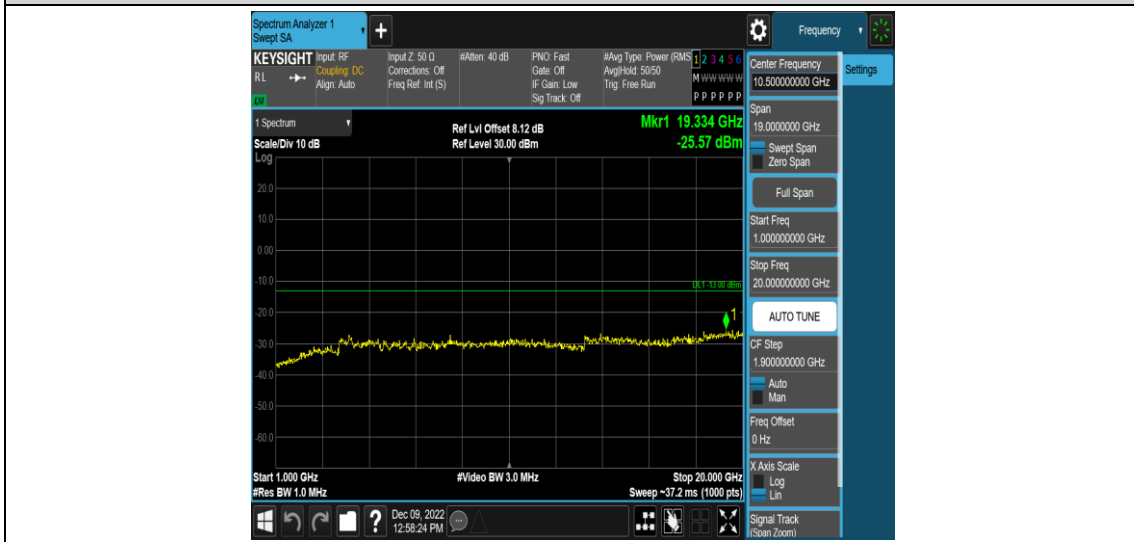

Band5-10MHz-QPSK-20600-1RB#0-Range3:30~1000MHz

Band5-10MHz-QPSK-20600-1RB#0-Range4:1000~20000MHz

Band5-10MHz-16QAM-20450-1RB#0-Range1:0.009~0.15MHz

Band5-10MHz-16QAM-20450-1RB#0-Range2:0.15~30MHz

Band5-10MHz-16QAM-20450-1RB#0-Range3:30~1000MHz

Band5-10MHz-16QAM-20450-1RB#0-Range4:1000~20000MHz

Band5-10MHz-16QAM-20525-1RB#0-Range1:0.009~0.15MHz

Band5-10MHz-16QAM-20525-1RB#0-Range2:0.15~30MHz

Band5-10MHz-16QAM-20525-1RB#0-Range3:30~1000MHz

Band5-10MHz-16QAM-20525-1RB#0-Range4:1000~2000MHz