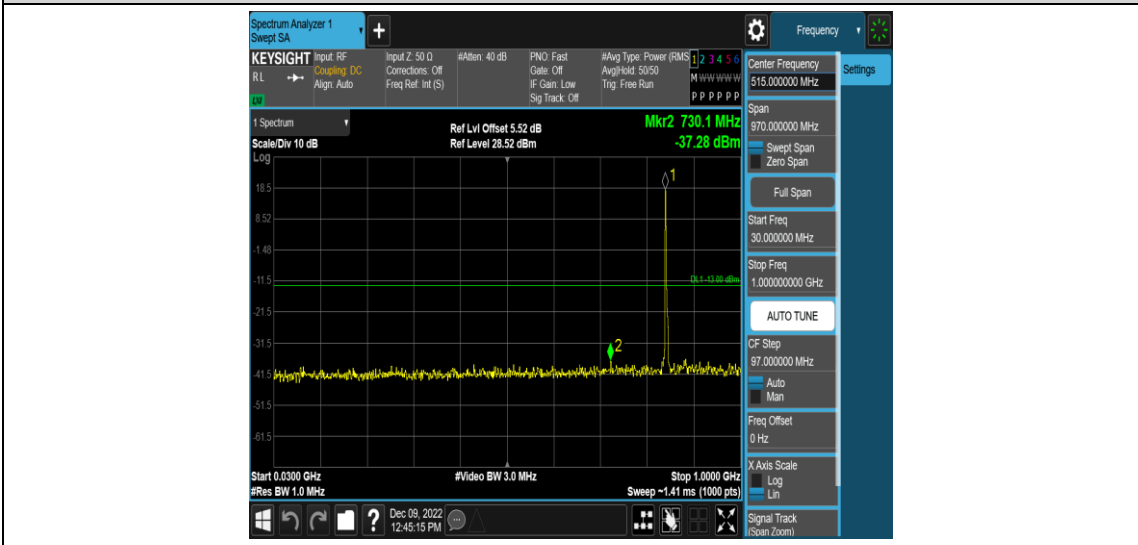

Band5-5MHz-16QAM-20525-1RB#0-Range4:1000~20000MHz

Band5-5MHz-16QAM-20625-1RB#0-Range1:0.009~0.15MHz

Band5-5MHz-16QAM-20625-1RB#0-Range2:0.15~30MHz

Band5-5MHz-16QAM-20625-1RB#0-Range3:30~1000MHz

Band5-5MHz-16QAM-20625-1RB#0-Range4:1000~20000MHz

Band5-10MHz-QPSK-20450-1RB#0-Range1:0.009~0.15MHz

Band5-10MHz-QPSK-20450-1RB#0-Range2:0.15~30MHz

Band5-10MHz-QPSK-20450-1RB#0-Range3:30~1000MHz

Band5-10MHz-QPSK-20450-1RB#0-Range4:1000~20000MHz

Band5-10MHz-QPSK-20525-1RB#0-Range1:0.009~0.15MHz