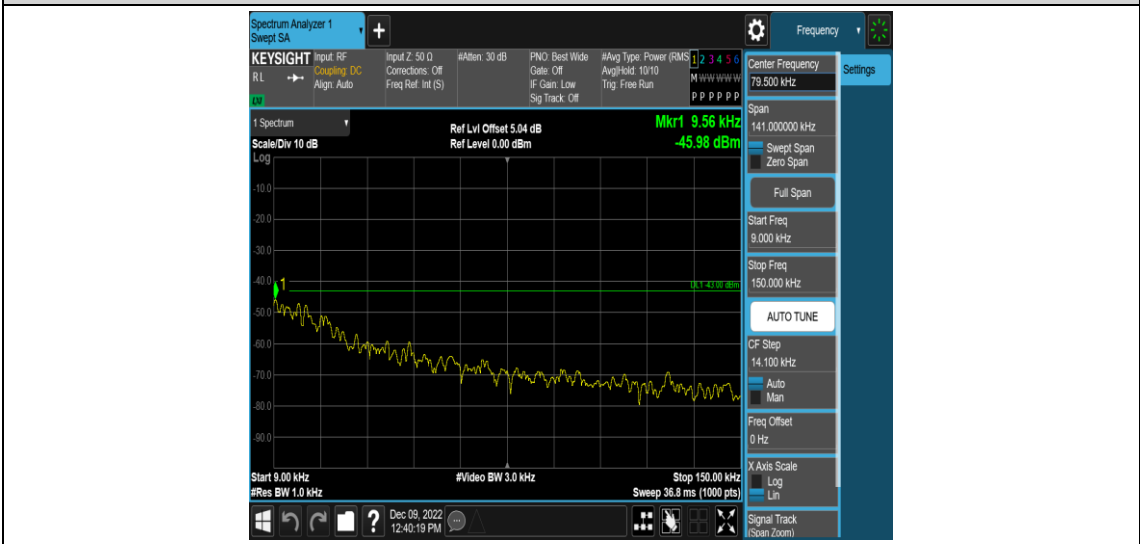

Band5-5MHz-QPSK-20625-1RB#0-Range2:0.15~30MHz

Band5-5MHz-QPSK-20625-1RB#0-Range3:30~1000MHz

Band5-5MHz-QPSK-20625-1RB#0-Range4:1000~20000MHz

Band5-5MHz-16QAM-20425-1RB#0-Range1:0.009~0.15MHz

Band5-5MHz-16QAM-20425-1RB#0-Range2:0.15~30MHz

Band5-5MHz-16QAM-20425-1RB#0-Range3:30~1000MHz

Band5-5MHz-16QAM-20425-1RB#0-Range4:1000~20000MHz

Band5-5MHz-16QAM-20525-1RB#0-Range1:0.009~0.15MHz

Band5-5MHz-16QAM-20525-1RB#0-Range2:0.15~30MHz

Band5-5MHz-16QAM-20525-1RB#0-Range3:30~1000MHz

Band5-5MHz-16QAM-20525-1RB#0-Range4:1000~20000MHz

Band5-5MHz-16QAM-20625-1RB#0-Range1:0.009~0.15MHz

Band5-5MHz-16QAM-20625-1RB#0-Range2:0.15~30MHz

Band5-5MHz-16QAM-20625-1RB#0-Range3:30~1000MHz

Band5-5MHz-16QAM-20625-1RB#0-Range4:1000~20000MHz