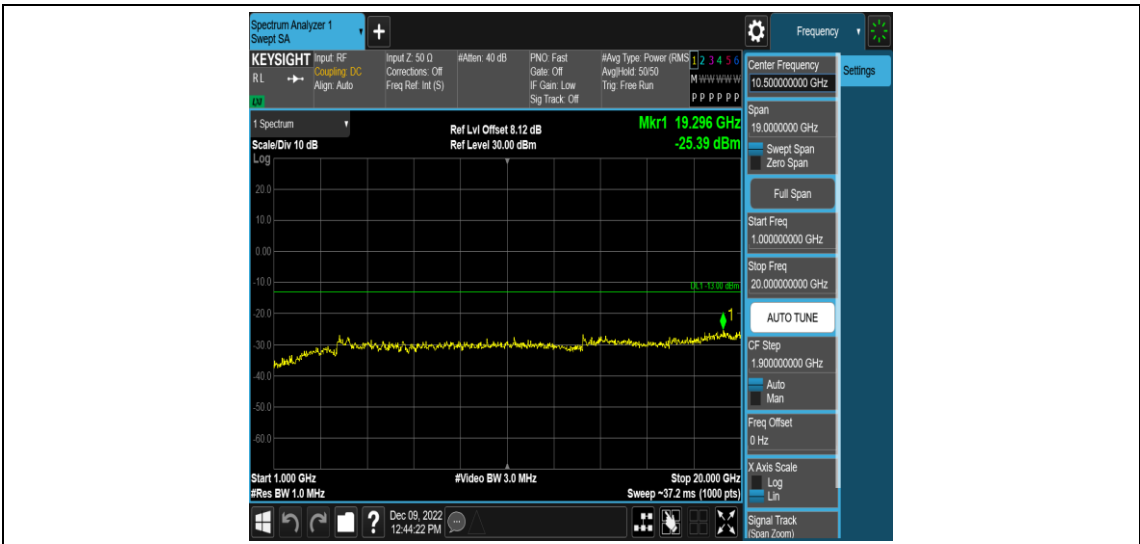

Band5-5MHz-QPSK-20625-1RB#0-Range2:0.15~30MHz

Band5-5MHz-QPSK-20625-1RB#0-Range3:30~1000MHz

Band5-5MHz-QPSK-20625-1RB#0-Range4:1000~20000MHz

Band5-5MHz-16QAM-20425-1RB#0-Range1:0.009~0.15MHz

Band5-5MHz-16QAM-20425-1RB#0-Range2:0.15~30MHz

Band5-5MHz-16QAM-20425-1RB#0-Range3:30~1000MHz

Band5-5MHz-16QAM-20425-1RB#0-Range4:1000~20000MHz

Band5-5MHz-16QAM-20525-1RB#0-Range1:0.009~0.15MHz

Band5-5MHz-16QAM-20525-1RB#0-Range2:0.15~30MHz

Band5-5MHz-16QAM-20525-1RB#0-Range3:30~1000MHz