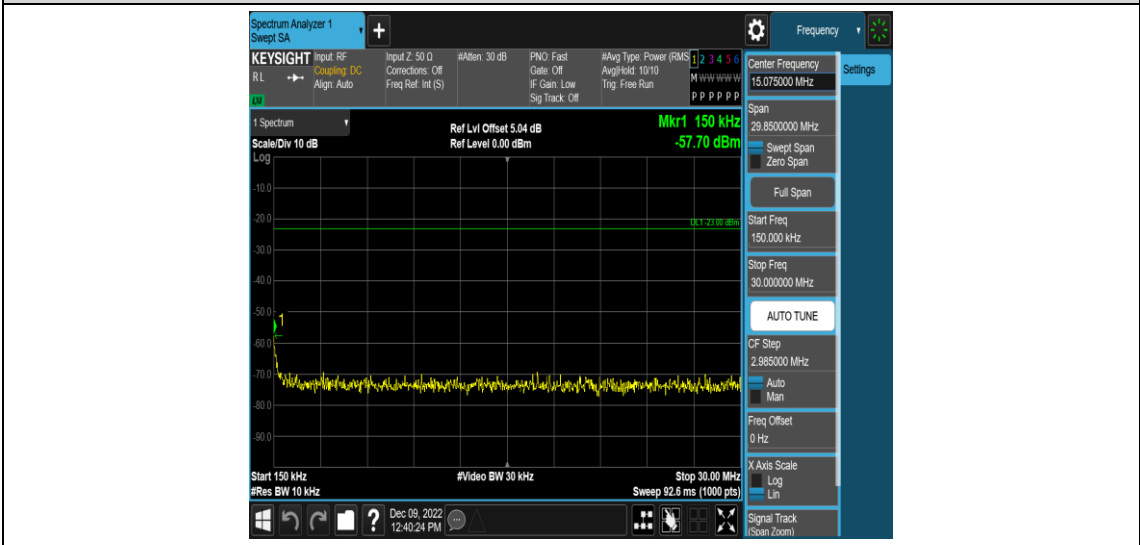

Band5-5MHz-QPSK-20625-1RB#0-Range2:0.15~30MHz

Band5-5MHz-QPSK-20625-1RB#0-Range3:30~1000MHz

Band5-5MHz-QPSK-20625-1RB#0-Range4:1000~20000MHz

Band5-5MHz-16QAM-20425-1RB#0-Range1:0.009~0.15MHz

Band5-5MHz-16QAM-20425-1RB#0-Range2:0.15~30MHz

Band5-5MHz-16QAM-20425-1RB#0-Range3:30~1000MHz

Band5-5MHz-16QAM-20425-1RB#0-Range4:1000~20000MHz

Band5-5MHz-16QAM-20525-1RB#0-Range1:0.009~0.15MHz

Band5-5MHz-16QAM-20525-1RB#0-Range2:0.15~30MHz

Band5-5MHz-16QAM-20525-1RB#0-Range3:30~1000MHz