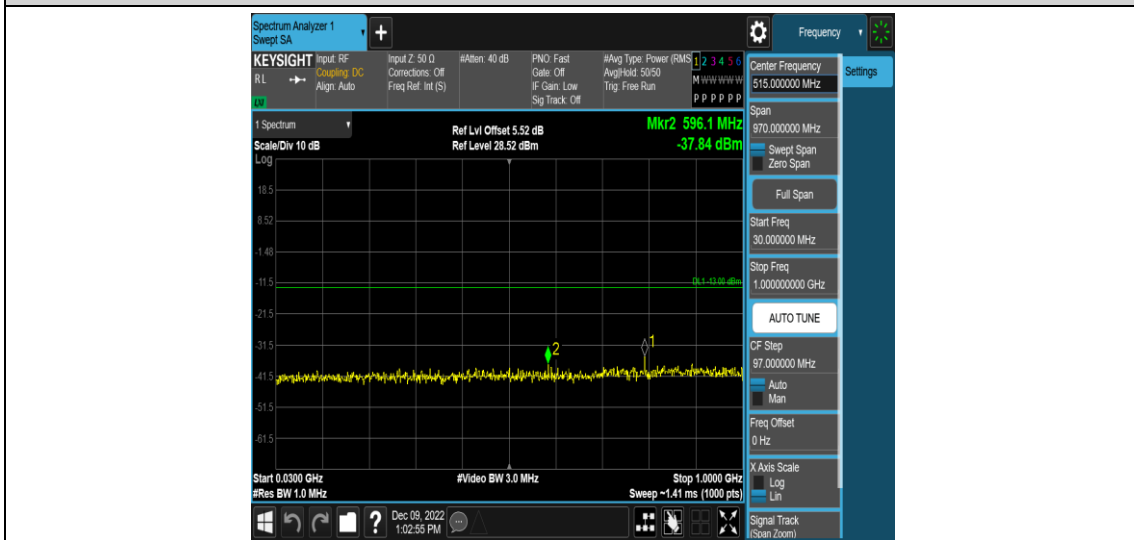

Band5-10MHz-16QAM-20600-1RB#0-Range3:30~1000MHz