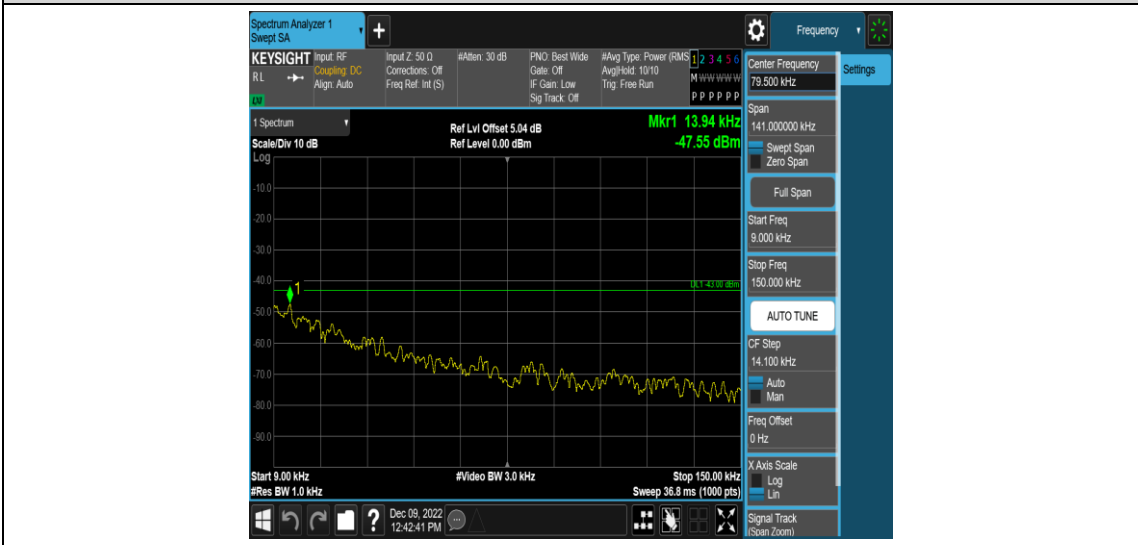

Band5-5MHz-QPSK-20625-1RB#0-Range2:0.15~30MHz

Band5-5MHz-QPSK-20625-1RB#0-Range3:30~1000MHz

Band5-5MHz-QPSK-20625-1RB#0-Range4:1000~20000MHz

Band5-5MHz-16QAM-20425-1RB#0-Range1:0.009~0.15MHz

Band5-5MHz-16QAM-20425-1RB#0-Range2:0.15~30MHz

Band5-5MHz-16QAM-20425-1RB#0-Range3:30~1000MHz

Band5-5MHz-16QAM-20425-1RB#0-Range4:1000~20000MHz

Band5-5MHz-16QAM-20525-1RB#0-Range1:0.009~0.15MHz

Band5-5MHz-16QAM-20525-1RB#0-Range2:0.15~30MHz

Band5-5MHz-16QAM-20525-1RB#0-Range3:30~1000MHz

Band5-5MHz-16QAM-20525-1RB#0-Range4:1000~20000MHz

Band5-5MHz-16QAM-20625-1RB#0-Range1:0.009~0.15MHz

Band5-5MHz-16QAM-20625-1RB#0-Range2:0.15~30MHz

Band5-5MHz-16QAM-20625-1RB#0-Range3:30~1000MHz

Band5-5MHz-16QAM-20625-1RB#0-Range4:1000~20000MHz