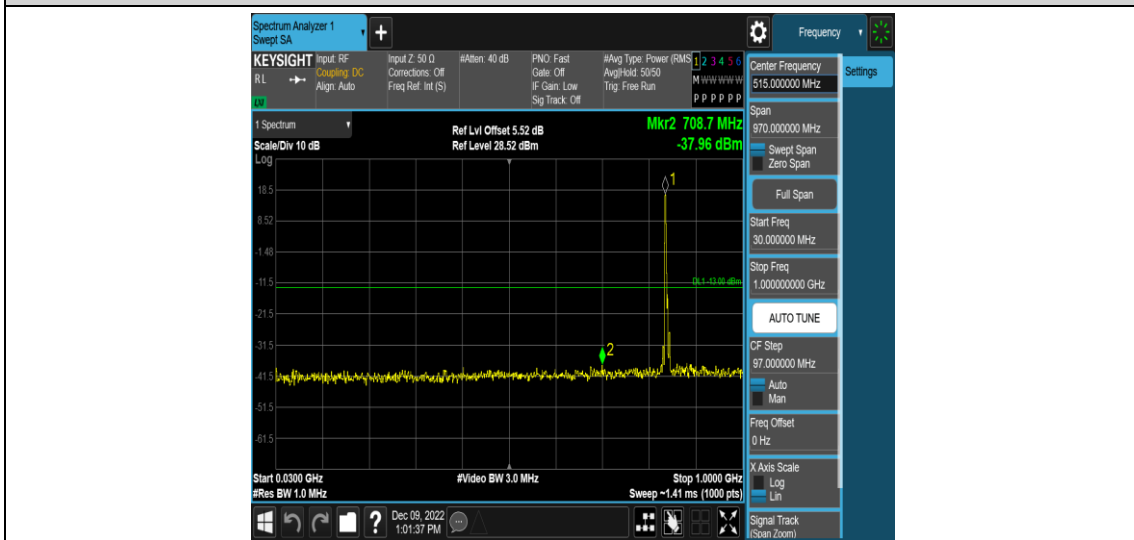

Band5-10MHz-QPSK-20450-1RB#0-Range1:0.009~0.15MHz

Band5-10MHz-QPSK-20450-1RB#0-Range2:0.15~30MHz

Band5-10MHz-QPSK-20450-1RB#0-Range3:30~1000MHz

Band5-10MHz-QPSK-20450-1RB#0-Range4:1000~20000MHz

Band5-10MHz-QPSK-20525-1RB#0-Range1:0.009~0.15MHz

Band5-10MHz-QPSK-20525-1RB#0-Range2:0.15~30MHz

Band5-10MHz-QPSK-20525-1RB#0-Range3:30~1000MHz

Band5-10MHz-QPSK-20525-1RB#0-Range4:1000~20000MHz

Band5-10MHz-QPSK-20600-1RB#0-Range1:0.009~0.15MHz

Band5-10MHz-QPSK-20600-1RB#0-Range2:0.15~30MHz

Band5-10MHz-QPSK-20600-1RB#0-Range3:30~1000MHz

Band5-10MHz-QPSK-20600-1RB#0-Range4:1000~20000MHz

Band5-10MHz-16QAM-20450-1RB#0-Range1:0.009~0.15MHz

Band5-10MHz-16QAM-20450-1RB#0-Range2:0.15~30MHz

Band5-10MHz-16QAM-20450-1RB#0-Range3:30~1000MHz