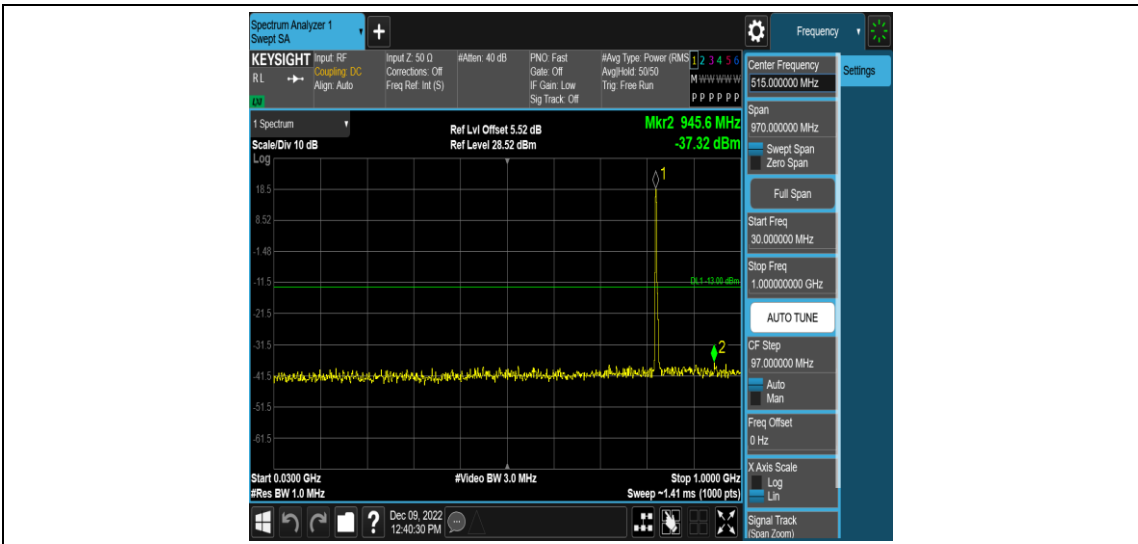

Band5-5MHz-QPSK-20625-1RB#0-Range2:0.15~30MHz

Band5-5MHz-QPSK-20625-1RB#0-Range3:30~1000MHz

Band5-5MHz-QPSK-20625-1RB#0-Range4:1000~20000MHz

Band5-5MHz-16QAM-20425-1RB#0-Range1:0.009~0.15MHz

Band5-5MHz-16QAM-20425-1RB#0-Range2:0.15~30MHz

Band5-5MHz-16QAM-20425-1RB#0-Range3:30~1000MHz

Band5-5MHz-16QAM-20425-1RB#0-Range4:1000~20000MHz

Band5-5MHz-16QAM-20525-1RB#0-Range1:0.009~0.15MHz

Band5-5MHz-16QAM-20525-1RB#0-Range2:0.15~30MHz

Band5-5MHz-16QAM-20525-1RB#0-Range3:30~1000MHz