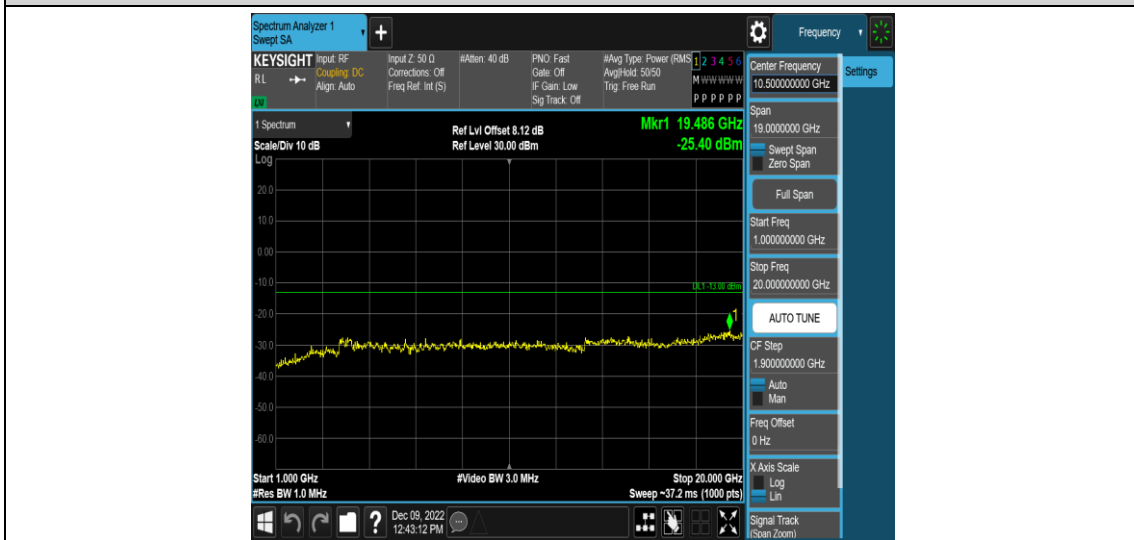

Band5-5MHz-QPSK-20625-1RB#0-Range2:0.15~30MHz

Band5-5MHz-QPSK-20625-1RB#0-Range3:30~1000MHz

Band5-5MHz-QPSK-20625-1RB#0-Range4:1000~20000MHz

Band5-5MHz-16QAM-20425-1RB#0-Range1:0.009~0.15MHz

Band5-5MHz-16QAM-20425-1RB#0-Range2:0.15~30MHz

Band5-5MHz-16QAM-20425-1RB#0-Range3:30~1000MHz

Band5-5MHz-16QAM-20425-1RB#0-Range4:1000~20000MHz

Band5-5MHz-16QAM-20525-1RB#0-Range1:0.009~0.15MHz

Band5-5MHz-16QAM-20525-1RB#0-Range2:0.15~30MHz

Band5-5MHz-16QAM-20525-1RB#0-Range3:30~1000MHz

Band5-5MHz-16QAM-20525-1RB#0-Range4:1000~20000MHz

Band5-5MHz-16QAM-20625-1RB#0-Range1:0.009~0.15MHz

Band5-5MHz-16QAM-20625-1RB#0-Range2:0.15~30MHz

Band5-5MHz-16QAM-20625-1RB#0-Range3:30~1000MHz

Band5-5MHz-16QAM-20625-1RB#0-Range4:1000~20000MHz