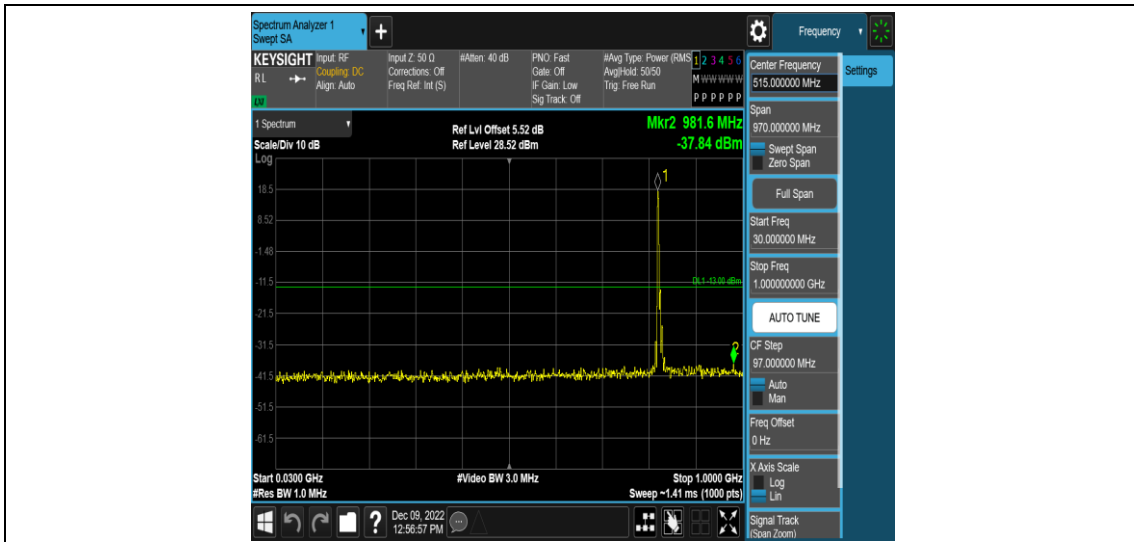

Band5-5MHz-16QAM-20525-1RB#0-Range4:1000~20000MHz

Band5-5MHz-16QAM-20625-1RB#0-Range1:0.009~0.15MHz

Band5-5MHz-16QAM-20625-1RB#0-Range2:0.15~30MHz

Band5-5MHz-16QAM-20625-1RB#0-Range3:30~1000MHz

Band5-5MHz-16QAM-20625-1RB#0-Range4:1000~20000MHz

Band5-10MHz-QPSK-20450-1RB#0-Range1:0.009~0.15MHz

Band5-10MHz-QPSK-20450-1RB#0-Range2:0.15~30MHz

Band5-10MHz-QPSK-20450-1RB#0-Range3:30~1000MHz

Band5-10MHz-QPSK-20450-1RB#0-Range4:1000~20000MHz

Band5-10MHz-QPSK-20525-1RB#0-Range1:0.009~0.15MHz