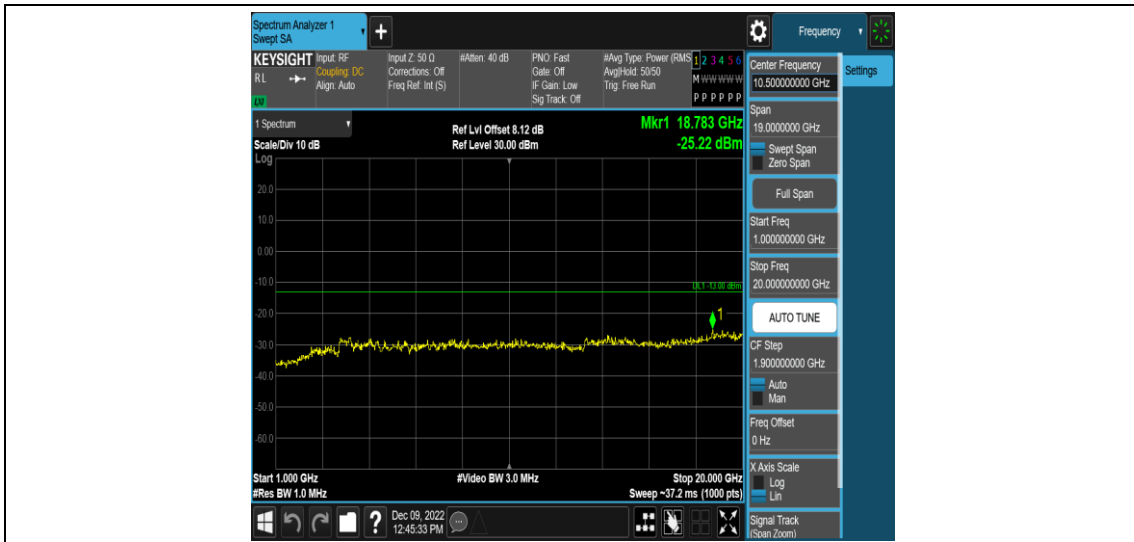

Band5-5MHz-16QAM-20425-1RB#0-Range3:30~1000MHz

Band5-5MHz-16QAM-20425-1RB#0-Range4:1000~20000MHz

Band5-5MHz-16QAM-20525-1RB#0-Range1:0.009~0.15MHz

Band5-5MHz-16QAM-20525-1RB#0-Range2:0.15~30MHz

Band5-5MHz-16QAM-20525-1RB#0-Range3:30~1000MHz

Band5-5MHz-16QAM-20525-1RB#0-Range4:1000~20000MHz

Band5-5MHz-16QAM-20625-1RB#0-Range1:0.009~0.15MHz

Band5-5MHz-16QAM-20625-1RB#0-Range2:0.15~30MHz

Band5-5MHz-16QAM-20625-1RB#0-Range3:30~1000MHz

Band5-5MHz-16QAM-20625-1RB#0-Range4:1000~20000MHz

Band5-10MHz-QPSK-20450-1RB#0-Range1:0.009~0.15MHz

Band5-10MHz-QPSK-20450-1RB#0-Range2:0.15~30MHz

Band5-10MHz-QPSK-20450-1RB#0-Range3:30~1000MHz

Band5-10MHz-QPSK-20450-1RB#0-Range4:1000~20000MHz

Band5-10MHz-QPSK-20525-1RB#0-Range1:0.009~0.15MHz