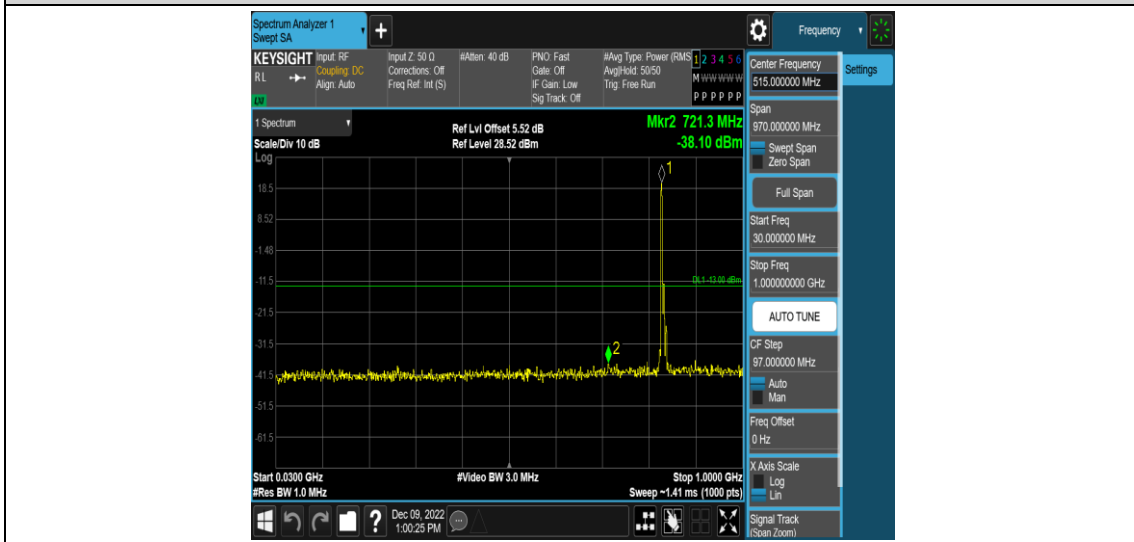

Band5-10MHz-16QAM-20450-1RB#0-Range4:1000~20000MHz

Band5-10MHz-16QAM-20525-1RB#0-Range1:0.009~0.15MHz

Band5-10MHz-16QAM-20525-1RB#0-Range2:0.15~30MHz

Band5-10MHz-16QAM-20525-1RB#0-Range3:30~1000MHz

Band5-10MHz-16QAM-20525-1RB#0-Range4:1000~2000MHz