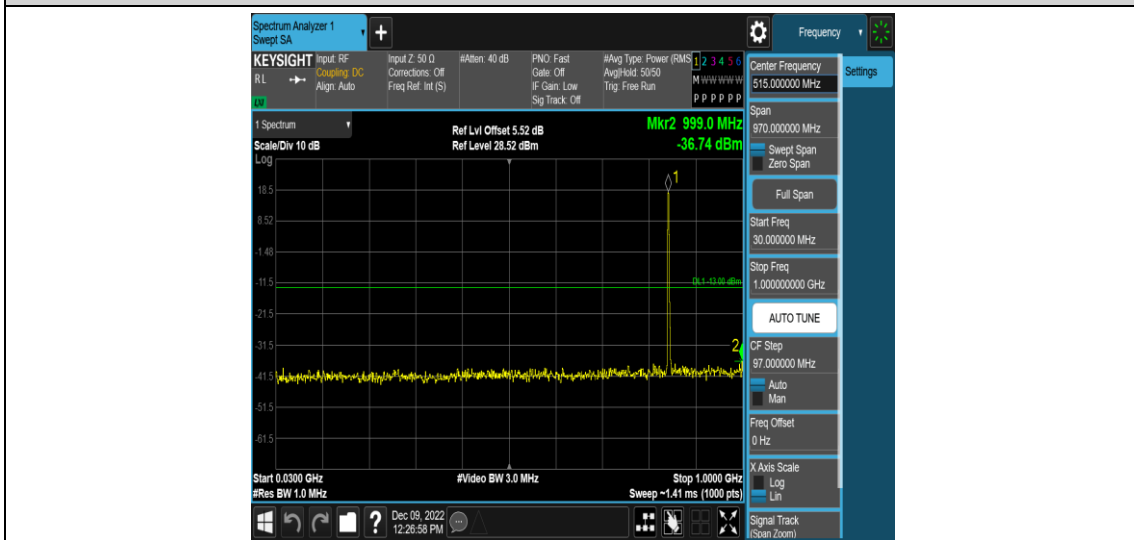

Band5-3MHz-16QAM-20525-1RB#0-Range3:30~1000MHz

Band5-3MHz-16QAM-20525-1RB#0-Range4:1000~20000MHz

Band5-3MHz-16QAM-20635-1RB#0-Range1:0.009~0.15MHz

Band5-3MHz-16QAM-20635-1RB#0-Range2:0.15~30MHz

Band5-3MHz-16QAM-20635-1RB#0-Range3:30~1000MHz

Band5-3MHz-16QAM-20635-1RB#0-Range4:1000~20000MHz

Band5-5MHz-QPSK-20425-1RB#0-Range1:0.009~0.15MHz

Band5-5MHz-QPSK-20425-1RB#0-Range2:0.15~30MHz

Band5-5MHz-QPSK-20425-1RB#0-Range3:30~1000MHz

Band5-5MHz-QPSK-20425-1RB#0-Range4:1000~20000MHz