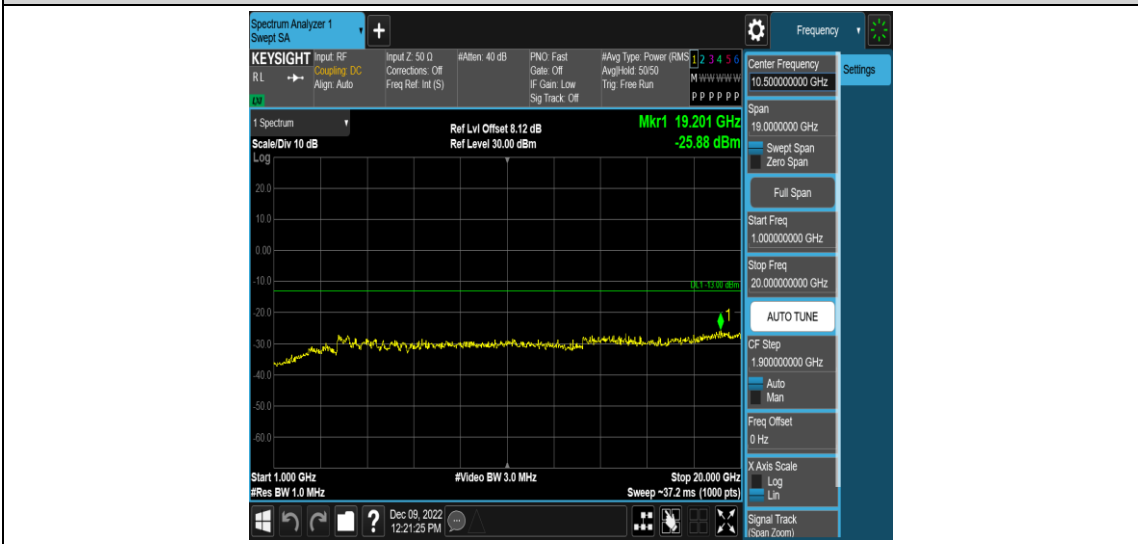

Band5-1.4MHz-16QAM-20643-1RB#0-Range3:30~1000MHz

Band5-1.4MHz-16QAM-20643-1RB#0-Range4:1000~20000MHz

Band5-3MHz-QPSK-20415-1RB#0-Range1:0.009~0.15MHz

Band5-3MHz-QPSK-20415-1RB#0-Range2:0.15~30MHz

Band5-3MHz-QPSK-20415-1RB#0-Range3:30~1000MHz

Band5-3MHz-QPSK-20415-1RB#0-Range4:1000~20000MHz

Band5-3MHz-QPSK-20525-1RB#0-Range1:0.009~0.15MHz

Band5-3MHz-QPSK-20525-1RB#0-Range2:0.15~30MHz

Band5-3MHz-QPSK-20525-1RB#0-Range3:30~1000MHz

Band5-3MHz-QPSK-20525-1RB#0-Range4:1000~2000MHz