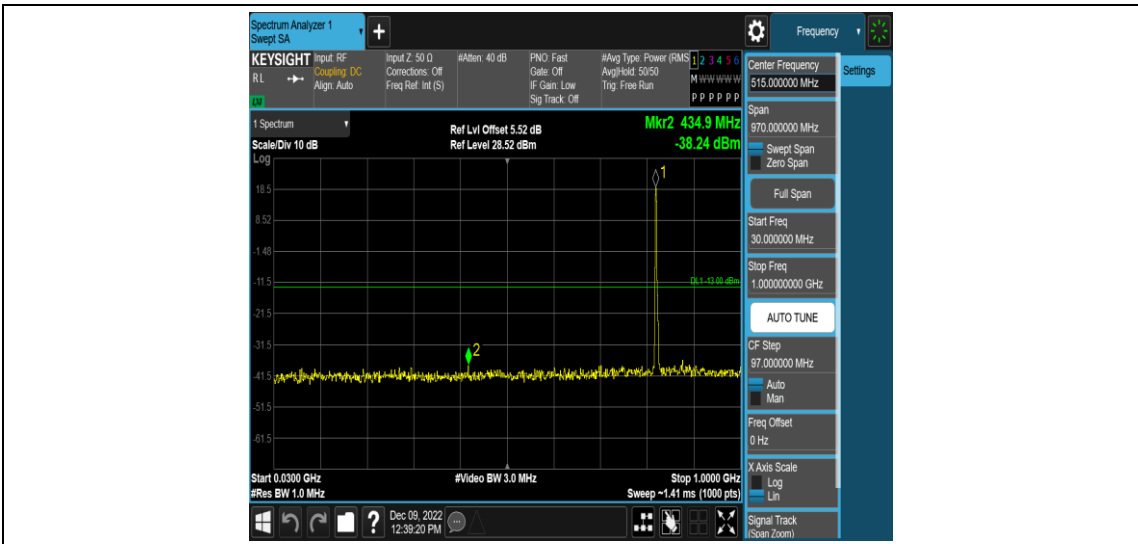

Band5-3MHz-16QAM-20635-1RB#0-Range4:1000~20000MHz

Band5-5MHz-QPSK-20425-1RB#0-Range1:0.009~0.15MHz

Band5-5MHz-QPSK-20425-1RB#0-Range2:0.15~30MHz

Band5-5MHz-QPSK-20425-1RB#0-Range3:30~1000MHz

Band5-5MHz-QPSK-20425-1RB#0-Range4:1000~20000MHz

Band5-5MHz-QPSK-20525-1RB#0-Range1:0.009~0.15MHz

Band5-5MHz-QPSK-20525-1RB#0-Range2:0.15~30MHz

Band5-5MHz-QPSK-20525-1RB#0-Range3:30~1000MHz

Band5-5MHz-QPSK-20525-1RB#0-Range4:1000~2000MHz

Band5-5MHz-QPSK-20625-1RB#0-Range1:0.009~0.15MHz