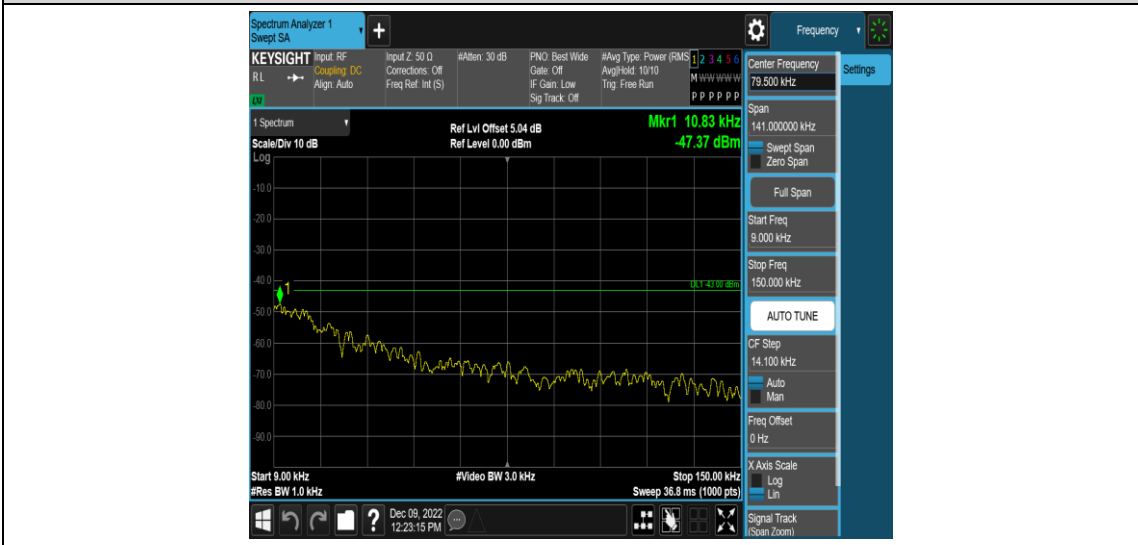

Band5-1.4MHz-16QAM-20525-1RB#0-Range2:0.15~30MHz

Band5-1.4MHz-16QAM-20525-1RB#0-Range3:30~1000MHz

Band5-1.4MHz-16QAM-20525-1RB#0-Range4:1000~20000MHz

Band5-1.4MHz-16QAM-20643-1RB#0-Range1:0.009~0.15MHz

Band5-1.4MHz-16QAM-20643-1RB#0-Range2:0.15~30MHz

Band5-1.4MHz-16QAM-20643-1RB#0-Range3:30~1000MHz

Band5-1.4MHz-16QAM-20643-1RB#0-Range4:1000~20000MHz

Band5-3MHz-QPSK-20415-1RB#0-Range1:0.009~0.15MHz

Band5-3MHz-QPSK-20415-1RB#0-Range2:0.15~30MHz

Band5-3MHz-QPSK-20415-1RB#0-Range3:30~1000MHz

Band5-3MHz-QPSK-20415-1RB#0-Range4:1000~20000MHz

Band5-3MHz-QPSK-20525-1RB#0-Range1:0.009~0.15MHz

Band5-3MHz-QPSK-20525-1RB#0-Range2:0.15~30MHz

Band5-3MHz-QPSK-20525-1RB#0-Range3:30~1000MHz

Band5-3MHz-QPSK-20525-1RB#0-Range4:1000~2000MHz