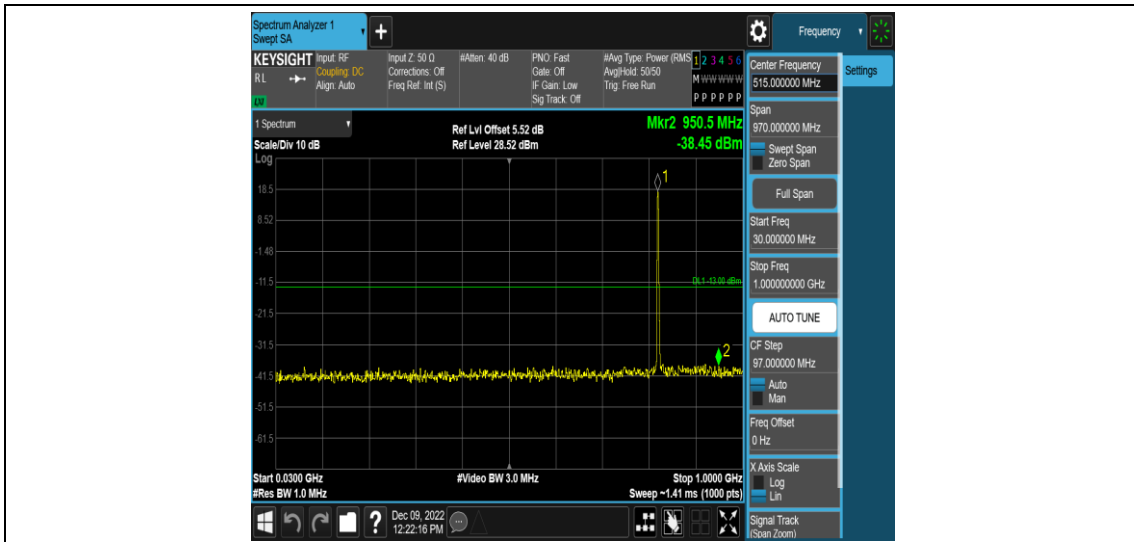

Band5-3MHz-16QAM-20415-1RB#0-Range3:30~1000MHz

Band5-3MHz-16QAM-20415-1RB#0-Range4:1000~20000MHz