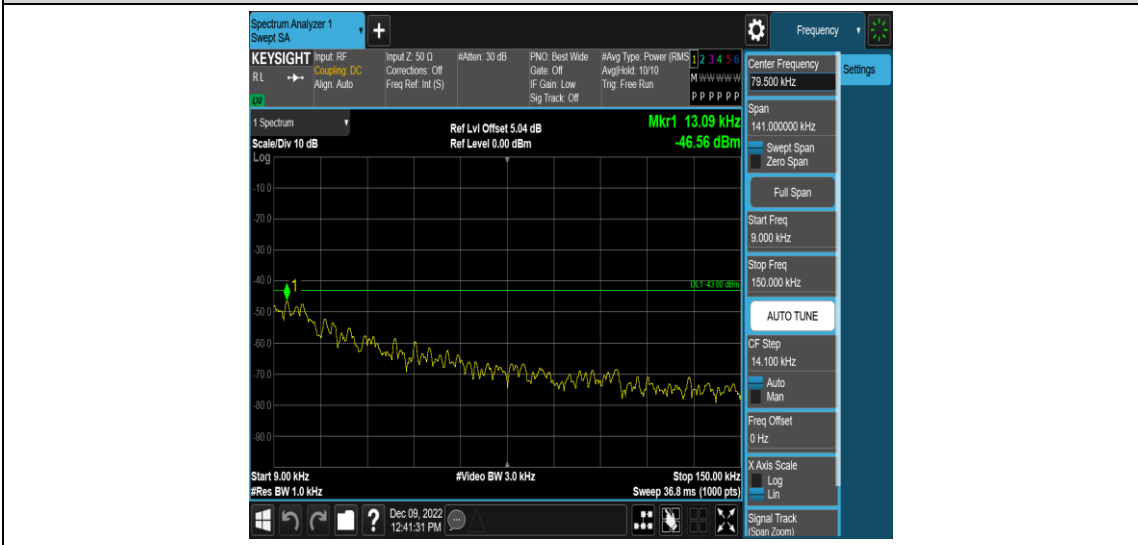

Band5-3MHz-16QAM-20525-1RB#0-Range3:30~1000MHz

Band5-3MHz-16QAM-20525-1RB#0-Range4:1000~20000MHz

Band5-3MHz-16QAM-20635-1RB#0-Range1:0.009~0.15MHz

Band5-3MHz-16QAM-20635-1RB#0-Range2:0.15~30MHz

Band5-3MHz-16QAM-20635-1RB#0-Range3:30~1000MHz

Band5-3MHz-16QAM-20635-1RB#0-Range4:1000~20000MHz

Band5-5MHz-QPSK-20425-1RB#0-Range1:0.009~0.15MHz

Band5-5MHz-QPSK-20425-1RB#0-Range2:0.15~30MHz

Band5-5MHz-QPSK-20425-1RB#0-Range3:30~1000MHz

Band5-5MHz-QPSK-20425-1RB#0-Range4:1000~20000MHz

Band5-5MHz-QPSK-20525-1RB#0-Range1:0.009~0.15MHz

Band5-5MHz-QPSK-20525-1RB#0-Range2:0.15~30MHz

Band5-5MHz-QPSK-20525-1RB#0-Range3:30~1000MHz

Band5-5MHz-QPSK-20525-1RB#0-Range4:1000~2000MHz

Band5-5MHz-QPSK-20625-1RB#0-Range1:0.009~0.15MHz