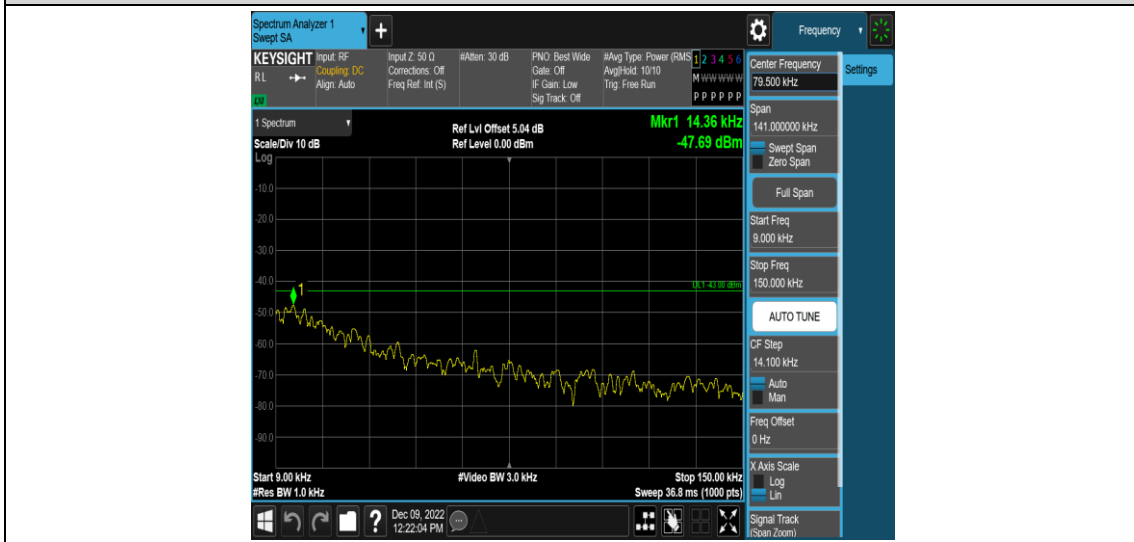

Band5-3MHz-QPSK-20635-1RB#0-Range1:0.009~0.15MHz

Band5-3MHz-QPSK-20635-1RB#0-Range2:0.15~30MHz

Band5-3MHz-QPSK-20635-1RB#0-Range3:30~1000MHz

Band5-3MHz-QPSK-20635-1RB#0-Range4:1000~20000MHz

Band5-3MHz-16QAM-20415-1RB#0-Range1:0.009~0.15MHz

Band5-3MHz-16QAM-20415-1RB#0-Range2:0.15~30MHz

Band5-3MHz-16QAM-20415-1RB#0-Range3:30~1000MHz

Band5-3MHz-16QAM-20415-1RB#0-Range4:1000~20000MHz

Band5-3MHz-16QAM-20525-1RB#0-Range1:0.009~0.15MHz

Band5-3MHz-16QAM-20525-1RB#0-Range2:0.15~30MHz