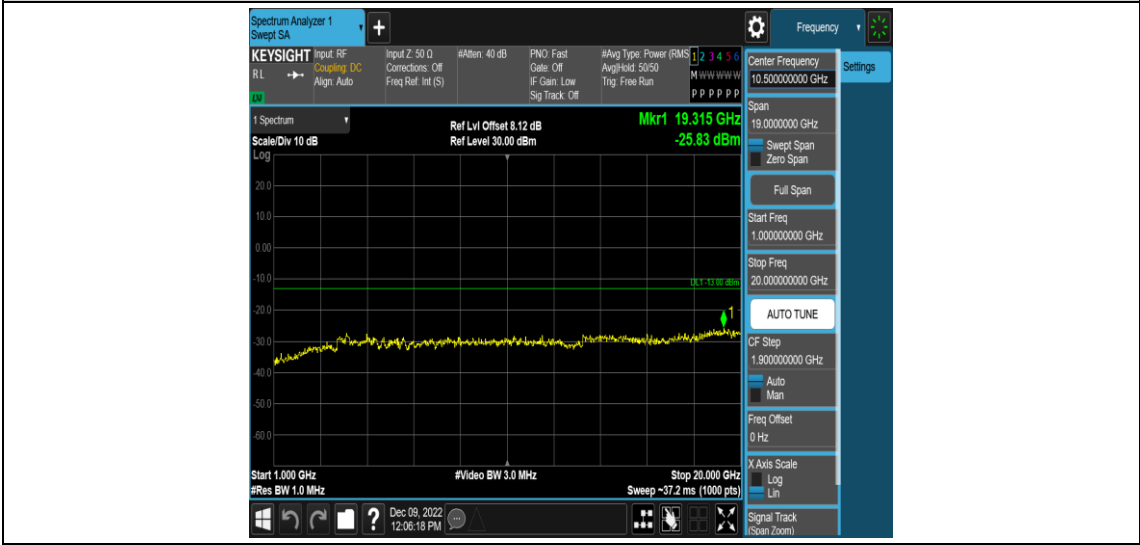

Band5-1.4MHz-QPSK-20525-1RB#0-Range4:1000~20000MHz

Band5-1.4MHz-QPSK-20643-1RB#0-Range1:0.009~0.15MHz