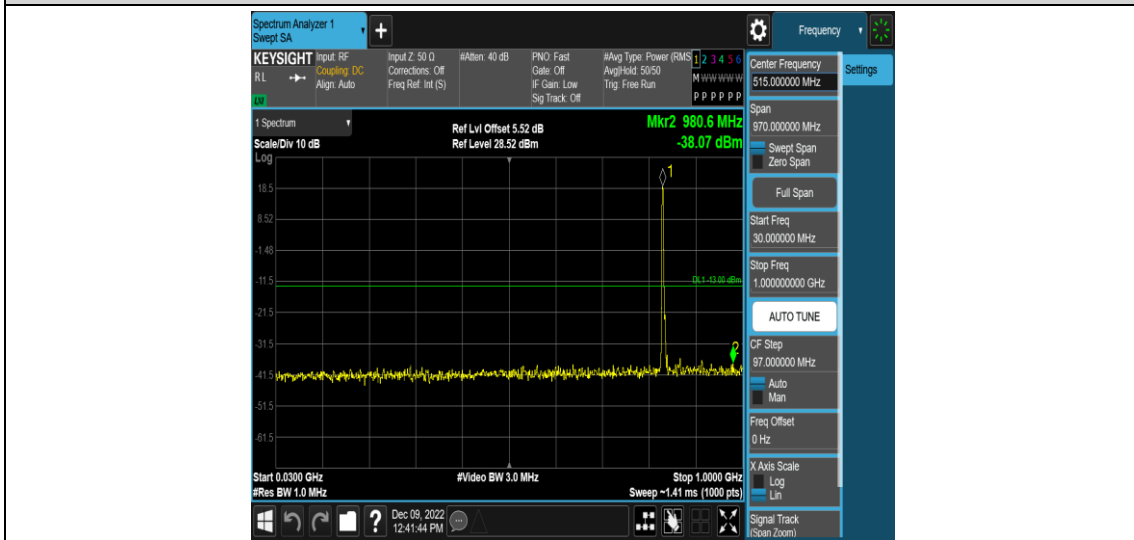

Band5-3MHz-16QAM-20635-1RB#0-Range4:1000~20000MHz

Band5-5MHz-QPSK-20425-1RB#0-Range1:0.009~0.15MHz

Band5-5MHz-QPSK-20425-1RB#0-Range2:0.15~30MHz

Band5-5MHz-QPSK-20425-1RB#0-Range3:30~1000MHz

Band5-5MHz-QPSK-20425-1RB#0-Range4:1000~20000MHz

Band5-5MHz-QPSK-20525-1RB#0-Range1:0.009~0.15MHz

Band5-5MHz-QPSK-20525-1RB#0-Range2:0.15~30MHz

Band5-5MHz-QPSK-20525-1RB#0-Range3:30~1000MHz

Band5-5MHz-QPSK-20525-1RB#0-Range4:1000~2000MHz

Band5-5MHz-QPSK-20625-1RB#0-Range1:0.009~0.15MHz