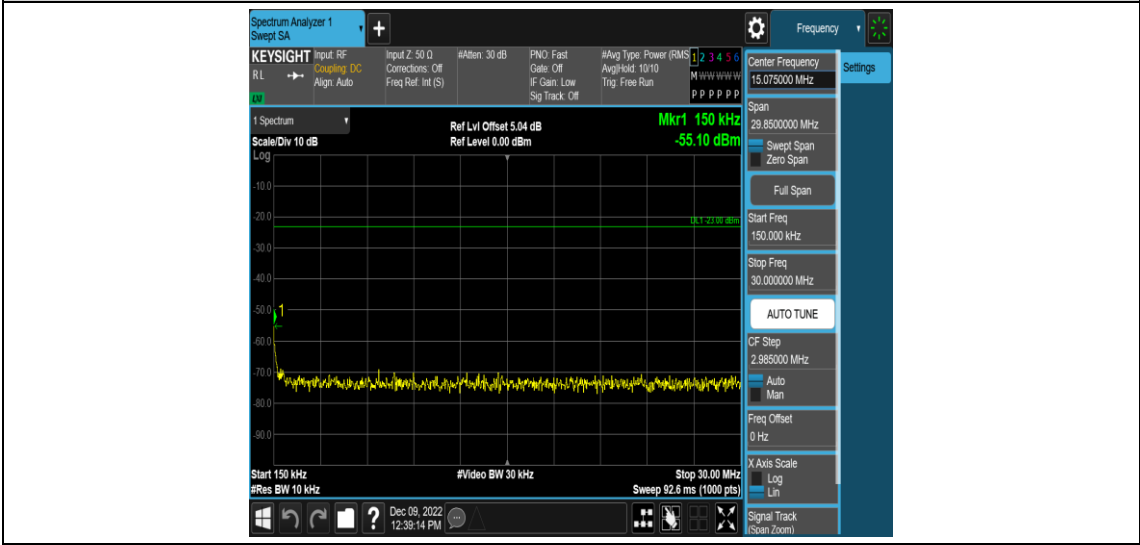

Band5-5MHz-QPSK-20425-1RB#0-Range2:0.15~30MHz

Band5-5MHz-QPSK-20425-1RB#0-Range3:30~1000MHz