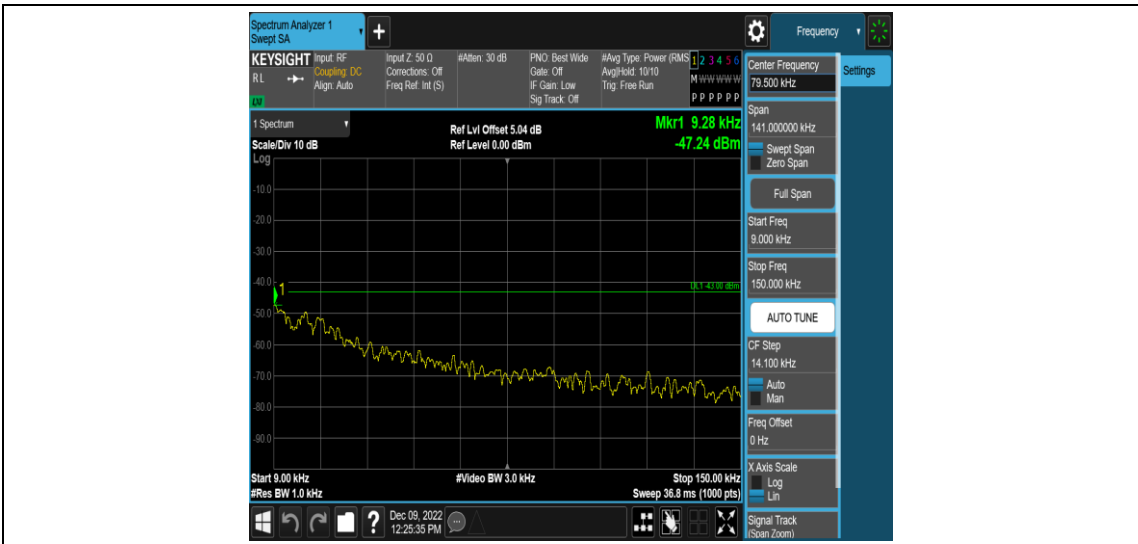

Band5-3MHz-QPSK-20635-1RB#0-Range1:0.009~0.15MHz

Band5-3MHz-QPSK-20635-1RB#0-Range2:0.15~30MHz