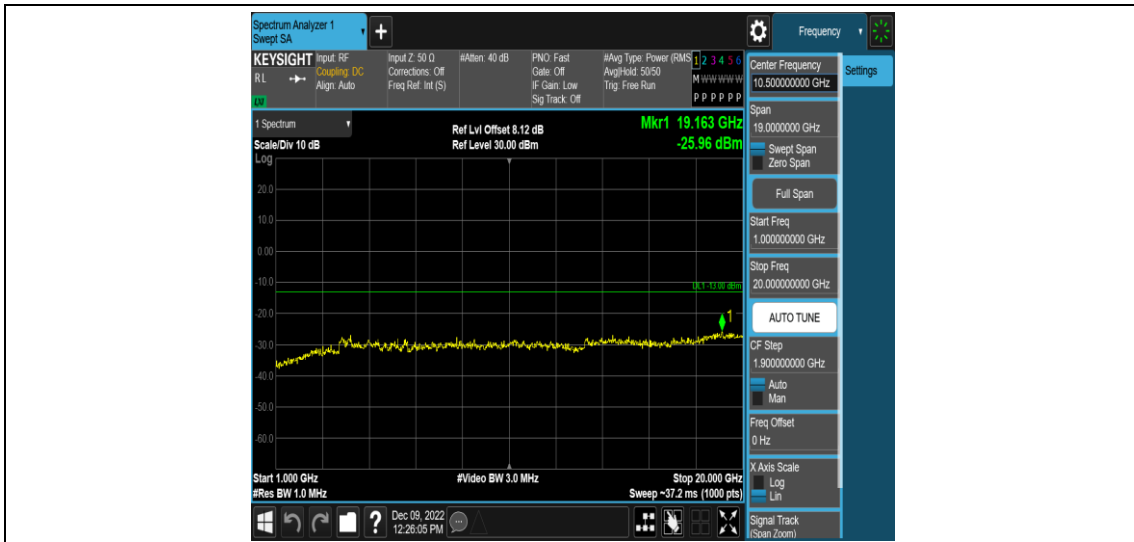

Band5-3MHz-QPSK-20635-1RB#0-Range1:0.009~0.15MHz

Band5-3MHz-QPSK-20635-1RB#0-Range2:0.15~30MHz

Band5-3MHz-QPSK-20635-1RB#0-Range3:30~1000MHz

Band5-3MHz-QPSK-20635-1RB#0-Range4:1000~20000MHz

Band5-3MHz-16QAM-20415-1RB#0-Range1:0.009~0.15MHz

Band5-3MHz-16QAM-20415-1RB#0-Range2:0.15~30MHz

Band5-3MHz-16QAM-20415-1RB#0-Range3:30~1000MHz

Band5-3MHz-16QAM-20415-1RB#0-Range4:1000~20000MHz

Band5-3MHz-16QAM-20525-1RB#0-Range1:0.009~0.15MHz

Band5-3MHz-16QAM-20525-1RB#0-Range2:0.15~30MHz