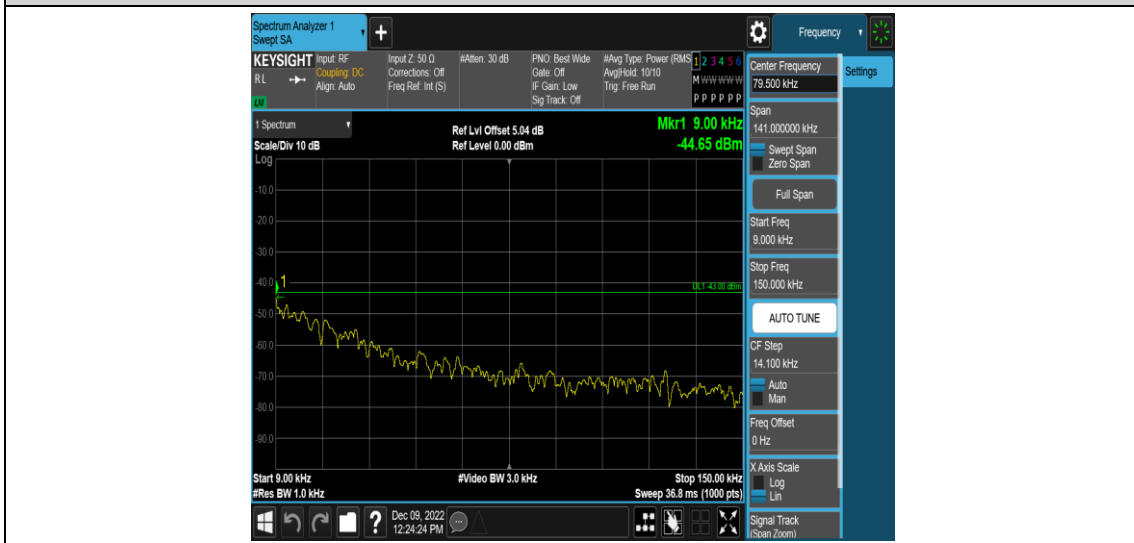

Band5-3MHz-16QAM-20415-1RB#0-Range2:0.15~30MHz

Band5-3MHz-16QAM-20415-1RB#0-Range3:30~1000MHz

Band5-3MHz-16QAM-20415-1RB#0-Range4:1000~20000MHz

Band5-3MHz-16QAM-20525-1RB#0-Range1:0.009~0.15MHz

Band5-3MHz-16QAM-20525-1RB#0-Range2:0.15~30MHz

Band5-3MHz-16QAM-20525-1RB#0-Range3:30~1000MHz

Band5-3MHz-16QAM-20525-1RB#0-Range4:1000~20000MHz

Band5-3MHz-16QAM-20635-1RB#0-Range1:0.009~0.15MHz

Band5-3MHz-16QAM-20635-1RB#0-Range2:0.15~30MHz

Band5-3MHz-16QAM-20635-1RB#0-Range3:30~1000MHz