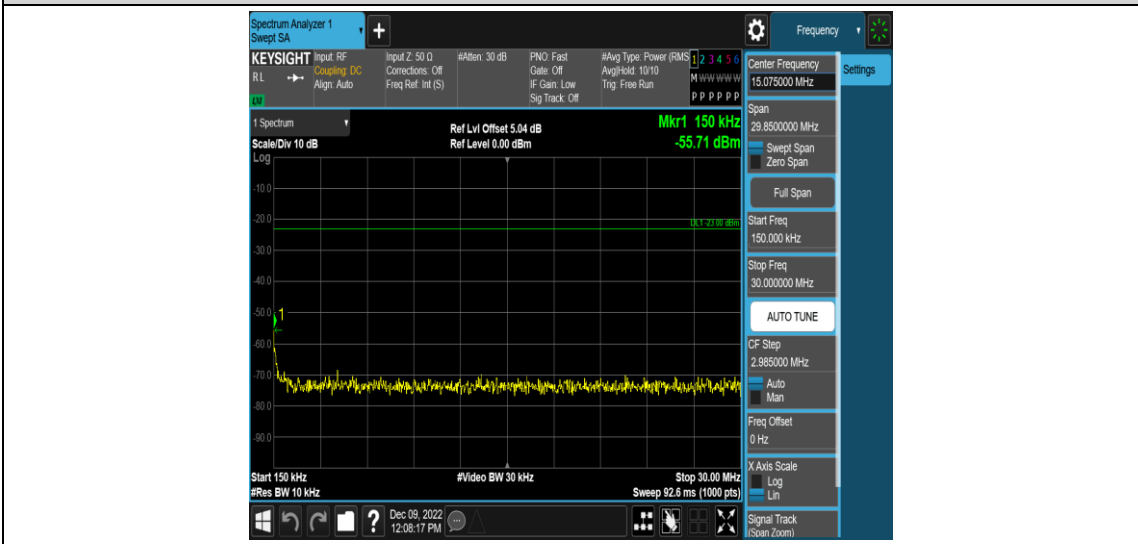

### Test Graphs

Band5-1.4MHz-QPSK-20407-1RB#0-Range4:1000~20000MHz

Band5-1.4MHz-QPSK-20525-1RB#0-Range1:0.009~0.15MHz

Band5-1.4MHz-QPSK-20525-1RB#0-Range2:0.15~30MHz

Band5-1.4MHz-QPSK-20525-1RB#0-Range3:30~1000MHz

Band5-1.4MHz-QPSK-20525-1RB#0-Range4:1000~20000MHz

Band5-1.4MHz-QPSK-20643-1RB#0-Range1:0.009~0.15MHz

Band5-1.4MHz-QPSK-20643-1RB#0-Range2:0.15~30MHz

Band5-1.4MHz-QPSK-20643-1RB#0-Range3:30~1000MHz

Band5-1.4MHz-QPSK-20643-1RB#0-Range4:1000~20000MHz