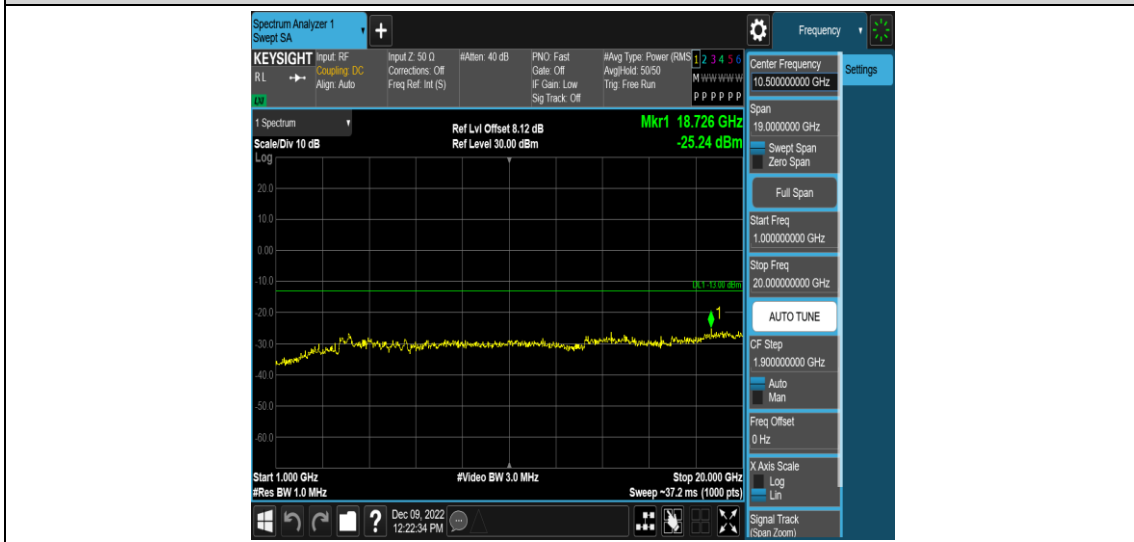

Band5-3MHz-QPSK-20415-1RB#0-Range4:1000~20000MHz

Band5-3MHz-QPSK-20525-1RB#0-Range1:0.009~0.15MHz

Band5-3MHz-QPSK-20525-1RB#0-Range2:0.15~30MHz

Band5-3MHz-QPSK-20525-1RB#0-Range3:30~1000MHz

Band5-3MHz-QPSK-20525-1RB#0-Range4:1000~2000MHz

Band5-3MHz-QPSK-20635-1RB#0-Range1:0.009~0.15MHz

Band5-3MHz-QPSK-20635-1RB#0-Range2:0.15~30MHz

Band5-3MHz-QPSK-20635-1RB#0-Range3:30~1000MHz

Band5-3MHz-QPSK-20635-1RB#0-Range4:1000~20000MHz

Band5-3MHz-16QAM-20415-1RB#0-Range1:0.009~0.15MHz

Band5-3MHz-16QAM-20415-1RB#0-Range2:0.15~30MHz

Band5-3MHz-16QAM-20415-1RB#0-Range3:30~1000MHz

Band5-3MHz-16QAM-20415-1RB#0-Range4:1000~20000MHz

Band5-3MHz-16QAM-20525-1RB#0-Range1:0.009~0.15MHz

Band5-3MHz-16QAM-20525-1RB#0-Range2:0.15~30MHz