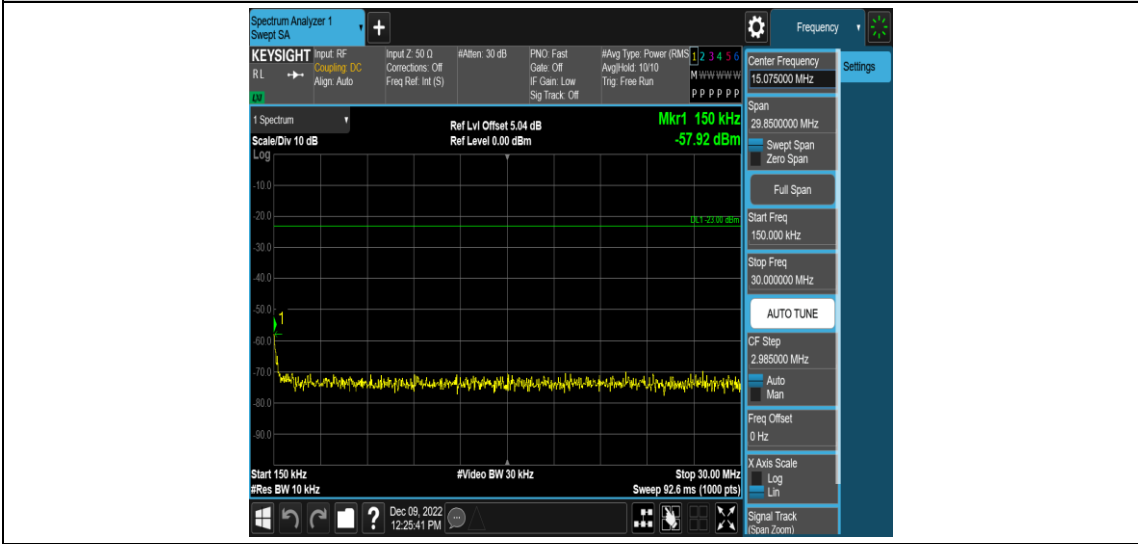

Band5-3MHz-QPSK-20635-1RB#0-Range2:0.15~30MHz

Band5-3MHz-QPSK-20635-1RB#0-Range3:30~1000MHz