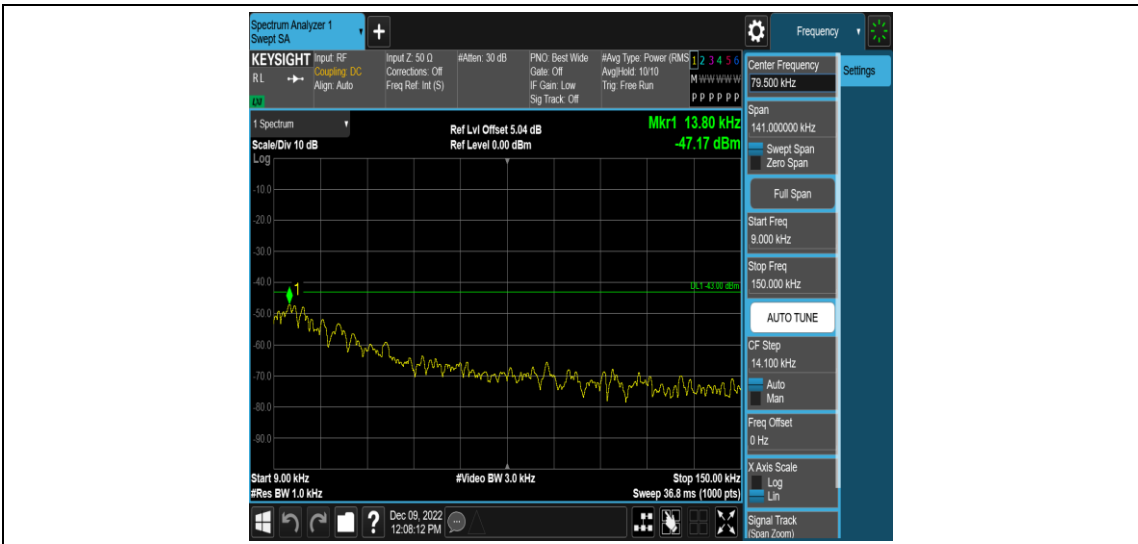

### Test Graphs

Band5-1.4MHz-QPSK-20407-1RB#0-Range4:1000~20000MHz

Band5-1.4MHz-QPSK-20525-1RB#0-Range1:0.009~0.15MHz

Band5-1.4MHz-QPSK-20525-1RB#0-Range2:0.15~30MHz

Band5-1.4MHz-QPSK-20525-1RB#0-Range3:30~1000MHz

Band5-1.4MHz-QPSK-20525-1RB#0-Range4:1000~20000MHz

Band5-1.4MHz-QPSK-20643-1RB#0-Range1:0.009~0.15MHz

Band5-1.4MHz-QPSK-20643-1RB#0-Range2:0.15~30MHz

Band5-1.4MHz-QPSK-20643-1RB#0-Range3:30~1000MHz

Band5-1.4MHz-QPSK-20643-1RB#0-Range4:1000~20000MHz