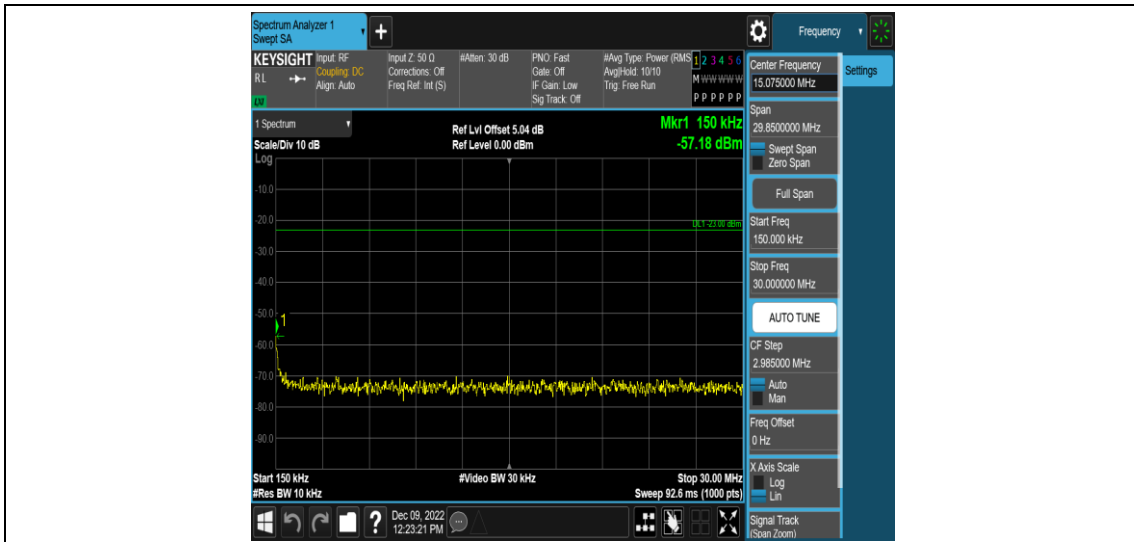

Band5-1.4MHz-16QAM-20643-1RB#0-Range3:30~1000MHz

Band5-1.4MHz-16QAM-20643-1RB#0-Range4:1000~20000MHz

Band5-3MHz-QPSK-20415-1RB#0-Range1:0.009~0.15MHz

Band5-3MHz-QPSK-20415-1RB#0-Range2:0.15~30MHz

Band5-3MHz-QPSK-20415-1RB#0-Range3:30~1000MHz

Band5-3MHz-QPSK-20415-1RB#0-Range4:1000~20000MHz

Band5-3MHz-QPSK-20525-1RB#0-Range1:0.009~0.15MHz

Band5-3MHz-QPSK-20525-1RB#0-Range2:0.15~30MHz

Band5-3MHz-QPSK-20525-1RB#0-Range3:30~1000MHz

Band5-3MHz-QPSK-20525-1RB#0-Range4:1000~2000MHz