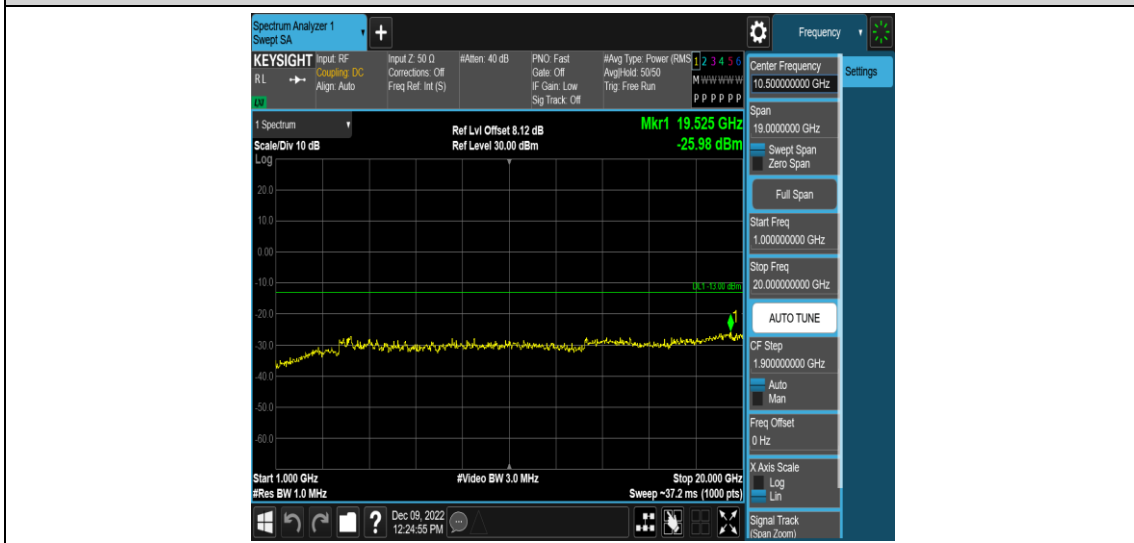

Band5-3MHz-16QAM-20525-1RB#0-Range4:1000~20000MHz

Band5-3MHz-16QAM-20635-1RB#0-Range1:0.009~0.15MHz