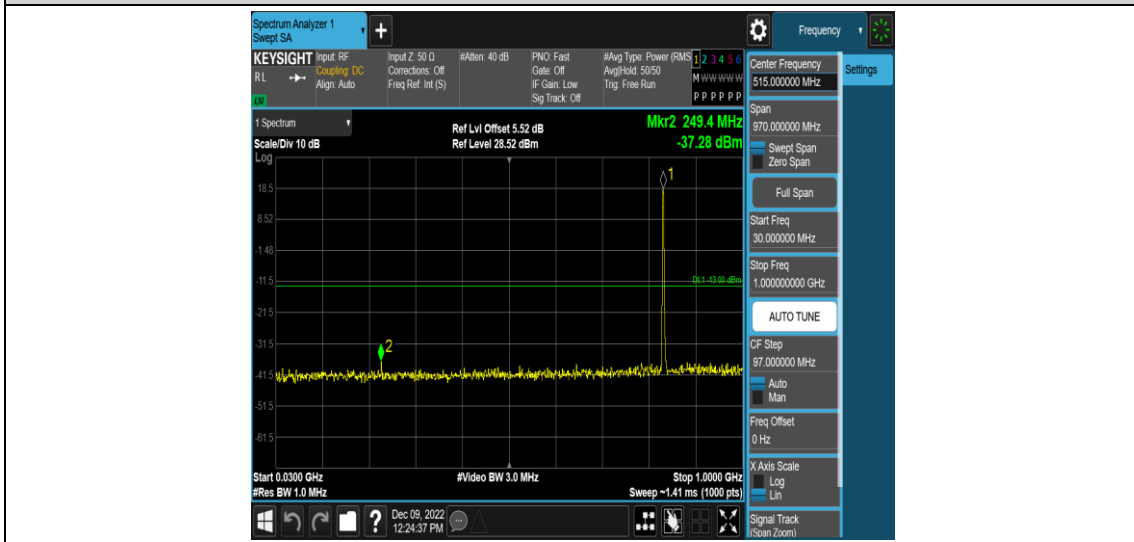

Band5-3MHz-16QAM-20525-1RB#0-Range3:30~1000MHz

Band5-3MHz-16QAM-20525-1RB#0-Range4:1000~20000MHz