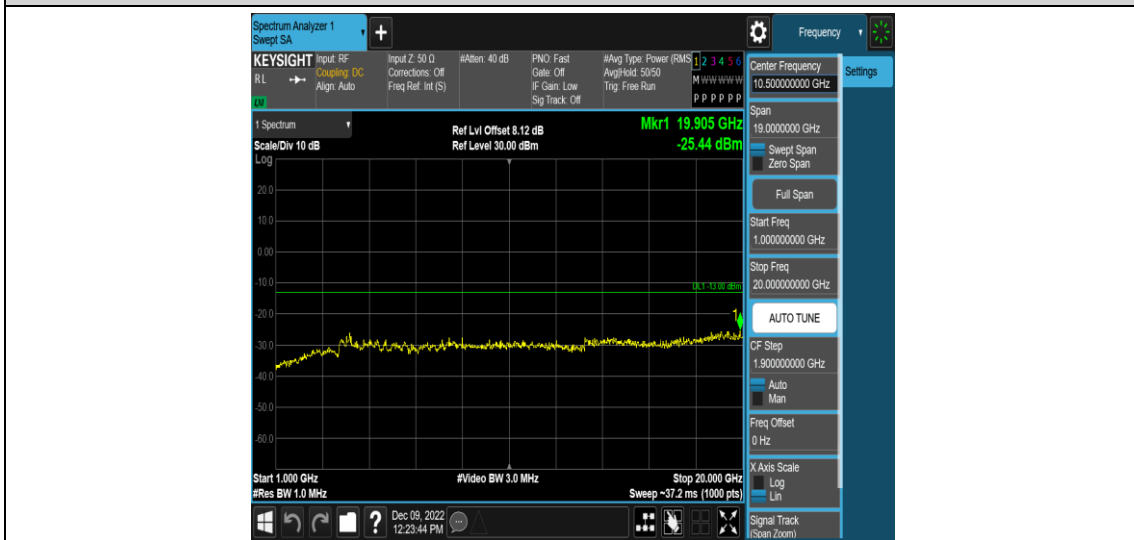

Band5-3MHz-QPSK-20415-1RB#0-Range4:1000~20000MHz

Band5-3MHz-QPSK-20525-1RB#0-Range1:0.009~0.15MHz

Band5-3MHz-QPSK-20525-1RB#0-Range2:0.15~30MHz

Band5-3MHz-QPSK-20525-1RB#0-Range3:30~1000MHz

Band5-3MHz-QPSK-20525-1RB#0-Range4:1000~2000MHz

Band5-3MHz-QPSK-20635-1RB#0-Range1:0.009~0.15MHz

Band5-3MHz-QPSK-20635-1RB#0-Range2:0.15~30MHz

Band5-3MHz-QPSK-20635-1RB#0-Range3:30~1000MHz

Band5-3MHz-QPSK-20635-1RB#0-Range4:1000~20000MHz

Band5-3MHz-16QAM-20415-1RB#0-Range1:0.009~0.15MHz