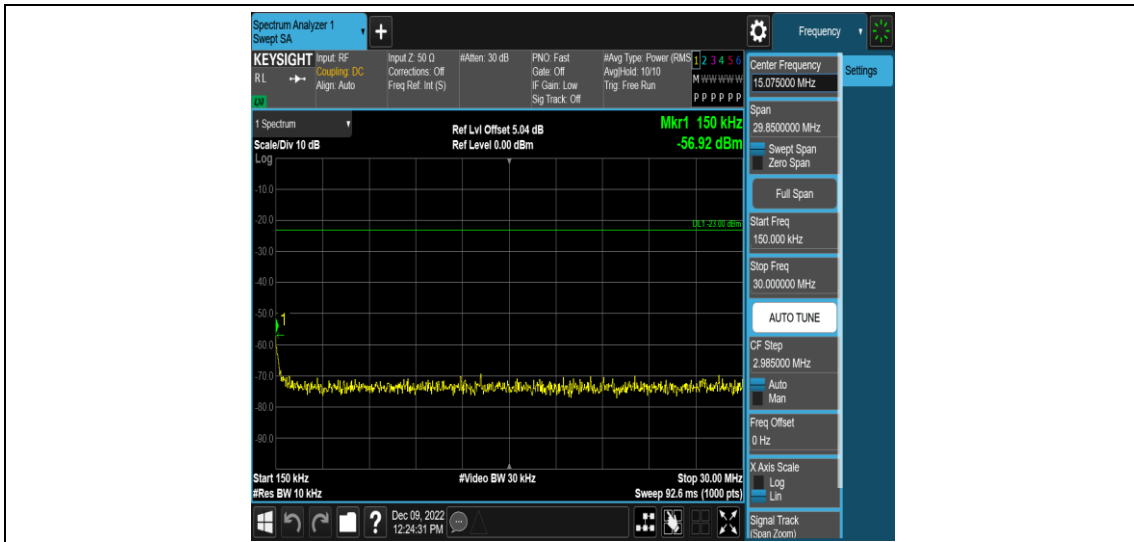

Band5-3MHz-16QAM-20415-1RB#0-Range2:0.15~30MHz

Band5-3MHz-16QAM-20415-1RB#0-Range3:30~1000MHz

Band5-3MHz-16QAM-20415-1RB#0-Range4:1000~20000MHz

Band5-3MHz-16QAM-20525-1RB#0-Range1:0.009~0.15MHz

Band5-3MHz-16QAM-20525-1RB#0-Range2:0.15~30MHz

Band5-3MHz-16QAM-20525-1RB#0-Range3:30~1000MHz

Band5-3MHz-16QAM-20525-1RB#0-Range4:1000~20000MHz

Band5-3MHz-16QAM-20635-1RB#0-Range1:0.009~0.15MHz

Band5-3MHz-16QAM-20635-1RB#0-Range2:0.15~30MHz

Band5-3MHz-16QAM-20635-1RB#0-Range3:30~1000MHz