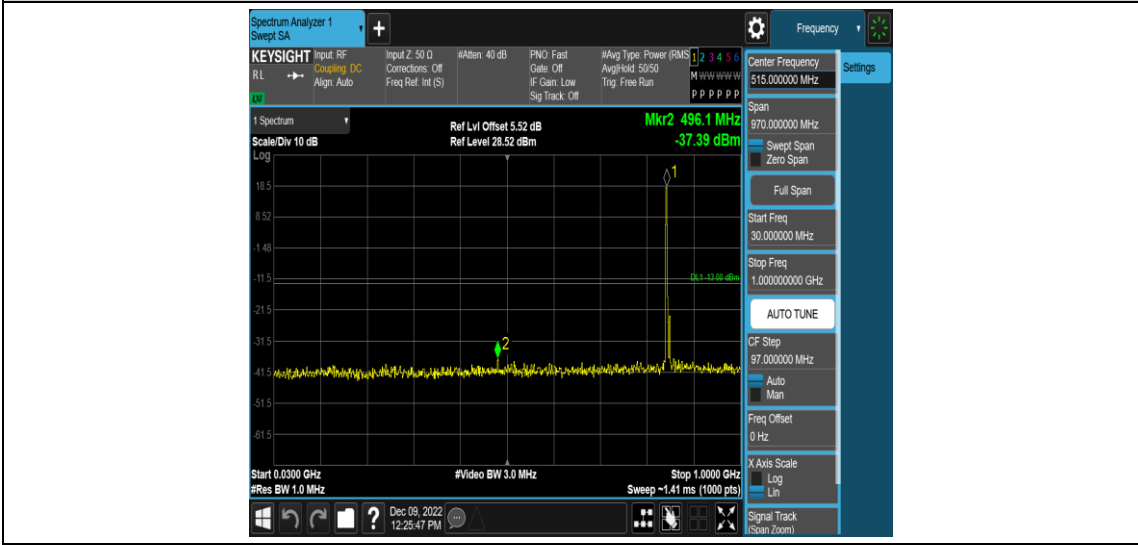

Band5-3MHz-QPSK-20635-1RB#0-Range3:30~1000MHz

Band5-3MHz-QPSK-20635-1RB#0-Range4:1000~20000MHz