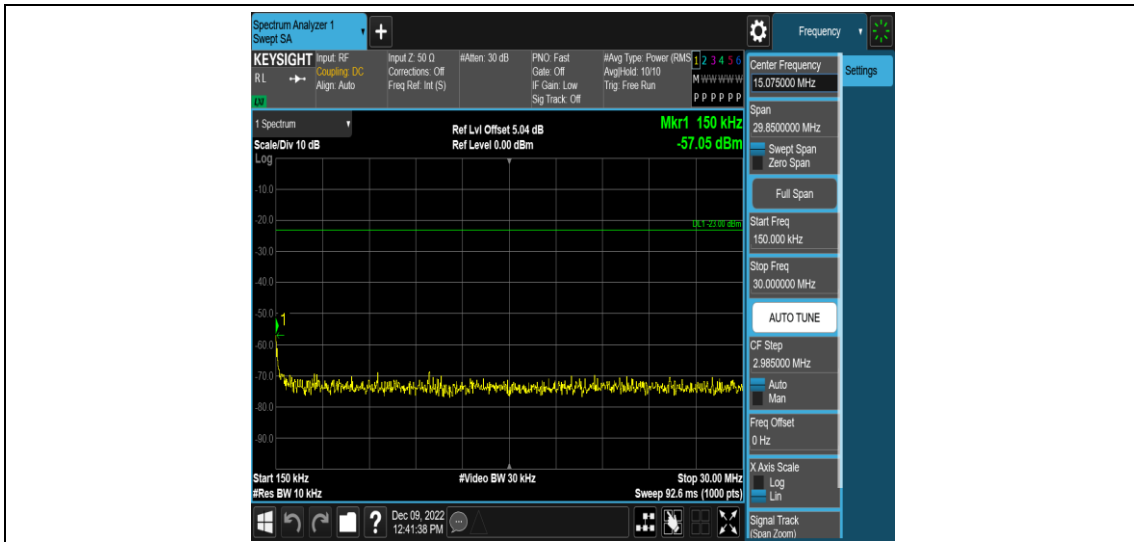

Band5-3MHz-16QAM-20635-1RB#0-Range4:1000~20000MHz

Band5-5MHz-QPSK-20425-1RB#0-Range1:0.009~0.15MHz

Band5-5MHz-QPSK-20425-1RB#0-Range2:0.15~30MHz

Band5-5MHz-QPSK-20425-1RB#0-Range3:30~1000MHz

Band5-5MHz-QPSK-20425-1RB#0-Range4:1000~20000MHz

Band5-5MHz-QPSK-20525-1RB#0-Range1:0.009~0.15MHz

Band5-5MHz-QPSK-20525-1RB#0-Range2:0.15~30MHz

Band5-5MHz-QPSK-20525-1RB#0-Range3:30~1000MHz

Band5-5MHz-QPSK-20525-1RB#0-Range4:1000~2000MHz

Band5-5MHz-QPSK-20625-1RB#0-Range1:0.009~0.15MHz