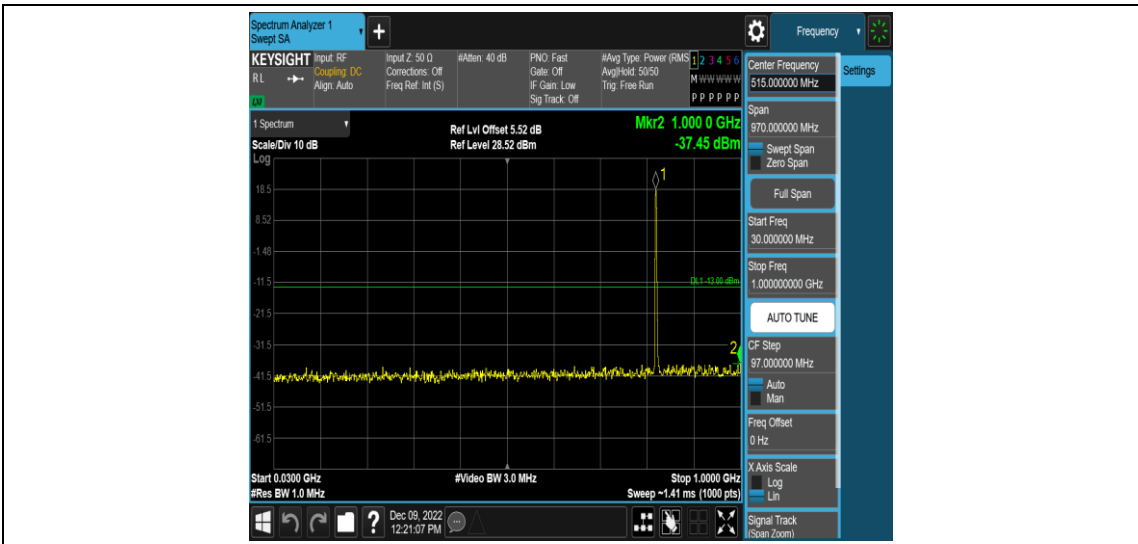

Band5-1.4MHz-16QAM-20643-1RB#0-Range3:30~1000MHz

Band5-1.4MHz-16QAM-20643-1RB#0-Range4:1000~20000MHz

Band5-3MHz-QPSK-20415-1RB#0-Range1:0.009~0.15MHz

Band5-3MHz-QPSK-20415-1RB#0-Range2:0.15~30MHz

Band5-3MHz-QPSK-20415-1RB#0-Range3:30~1000MHz