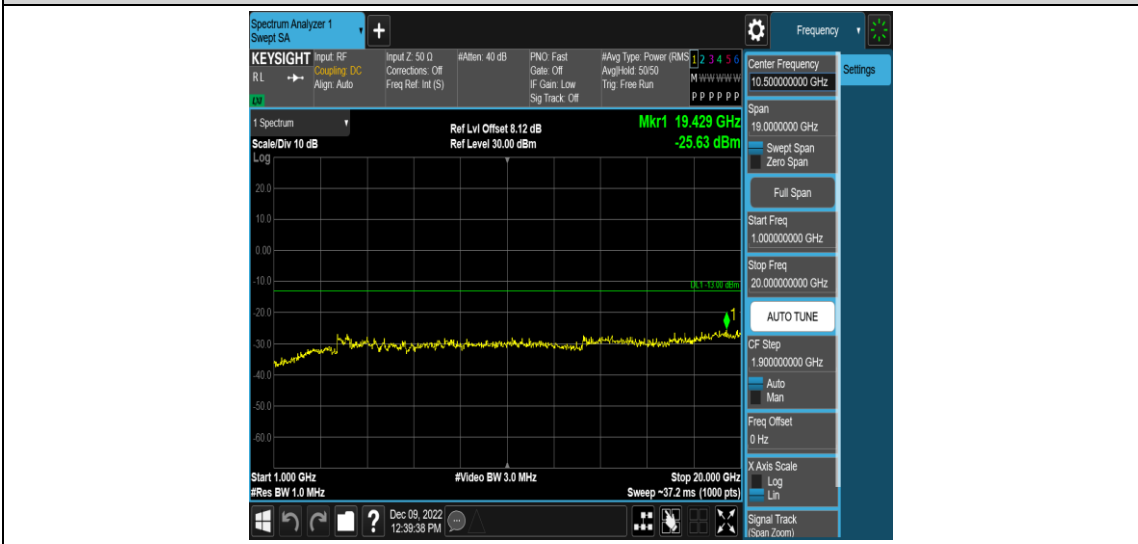

Band5-3MHz-16QAM-20635-1RB#0-Range4:1000~20000MHz

Band5-5MHz-QPSK-20425-1RB#0-Range1:0.009~0.15MHz

Band5-5MHz-QPSK-20425-1RB#0-Range2:0.15~30MHz

Band5-5MHz-QPSK-20425-1RB#0-Range3:30~1000MHz

Band5-5MHz-QPSK-20425-1RB#0-Range4:1000~20000MHz

Band5-5MHz-QPSK-20525-1RB#0-Range1:0.009~0.15MHz

Band5-5MHz-QPSK-20525-1RB#0-Range2:0.15~30MHz

Band5-5MHz-QPSK-20525-1RB#0-Range3:30~1000MHz

Band5-5MHz-QPSK-20525-1RB#0-Range4:1000~2000MHz

Band5-5MHz-QPSK-20625-1RB#0-Range1:0.009~0.15MHz