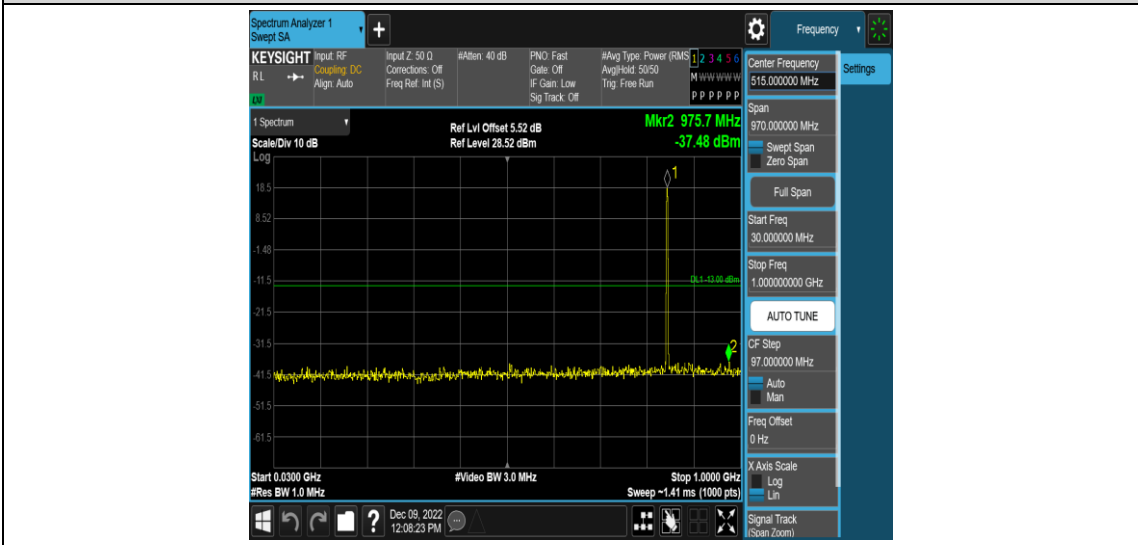

Band5-1.4MHz-QPSK-20525-1RB#0-Range4:1000~20000MHz

Band5-1.4MHz-QPSK-20643-1RB#0-Range1:0.009~0.15MHz

Band5-1.4MHz-QPSK-20643-1RB#0-Range2:0.15~30MHz

Band5-1.4MHz-QPSK-20643-1RB#0-Range3:30~1000MHz

Band5-1.4MHz-QPSK-20643-1RB#0-Range4:1000~20000MHz