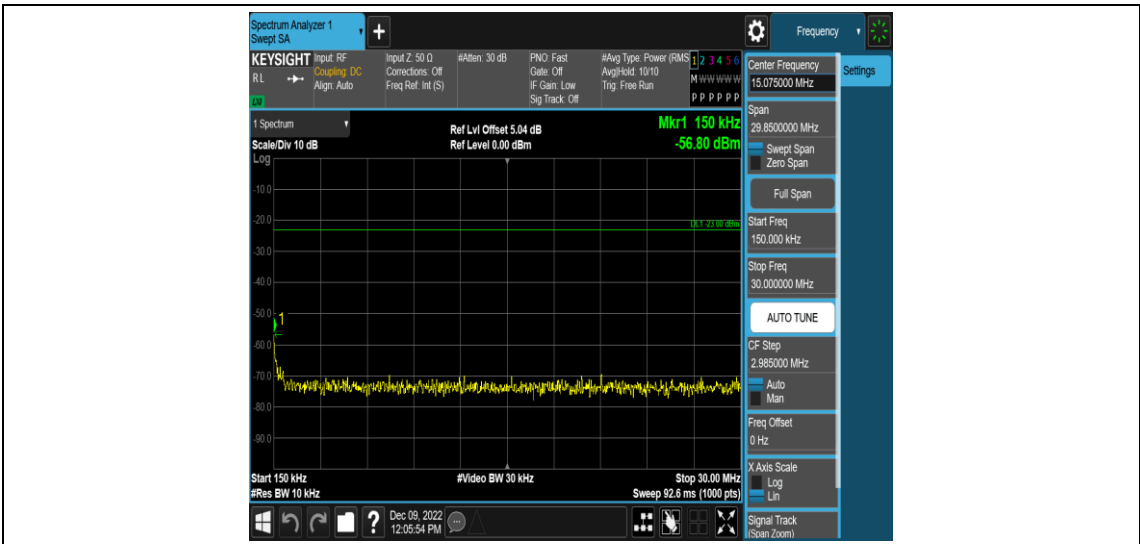

### Test Graphs

Band5-1.4MHz-QPSK-20407-1RB#0-Range4:1000~20000MHz

Band5-1.4MHz-QPSK-20525-1RB#0-Range1:0.009~0.15MHz

Band5-1.4MHz-QPSK-20525-1RB#0-Range2:0.15~30MHz

Band5-1.4MHz-QPSK-20525-1RB#0-Range3:30~1000MHz

Band5-1.4MHz-QPSK-20525-1RB#0-Range4:1000~20000MHz

Band5-1.4MHz-QPSK-20643-1RB#0-Range1:0.009~0.15MHz

Band5-1.4MHz-QPSK-20643-1RB#0-Range2:0.15~30MHz

Band5-1.4MHz-QPSK-20643-1RB#0-Range3:30~1000MHz

Band5-1.4MHz-QPSK-20643-1RB#0-Range4:1000~20000MHz