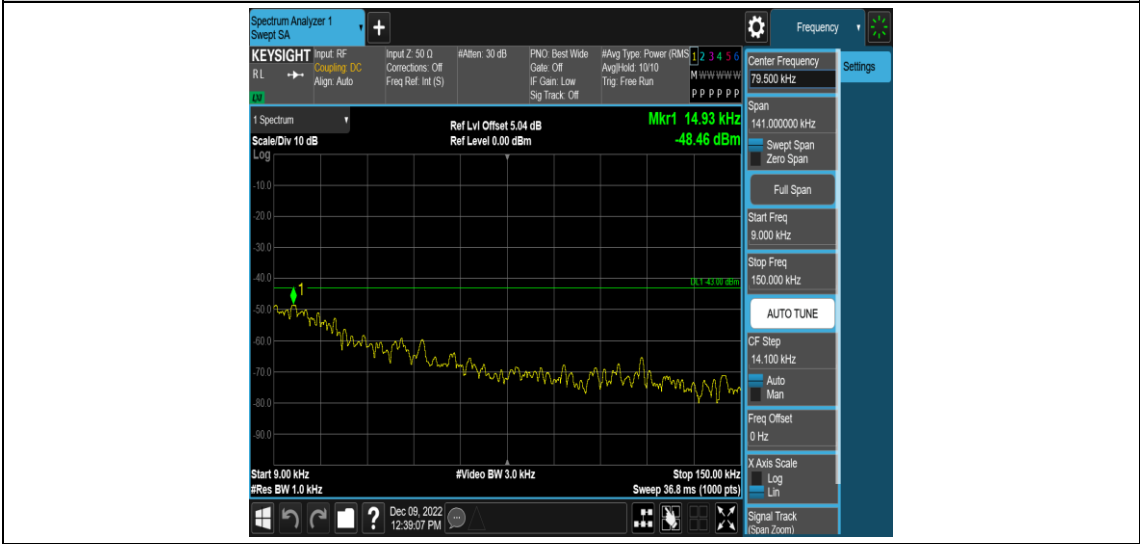

Band5-3MHz-16QAM-20525-1RB#0-Range3:30~1000MHz

Band5-3MHz-16QAM-20525-1RB#0-Range4:1000~20000MHz

Band5-3MHz-16QAM-20635-1RB#0-Range1:0.009~0.15MHz

Band5-3MHz-16QAM-20635-1RB#0-Range2:0.15~30MHz

Band5-3MHz-16QAM-20635-1RB#0-Range3:30~1000MHz

Band5-3MHz-16QAM-20635-1RB#0-Range4:1000~20000MHz

Band5-5MHz-QPSK-20425-1RB#0-Range1:0.009~0.15MHz

Band5-5MHz-QPSK-20425-1RB#0-Range2:0.15~30MHz

Band5-5MHz-QPSK-20425-1RB#0-Range3:30~1000MHz

Band5-5MHz-QPSK-20425-1RB#0-Range4:1000~20000MHz