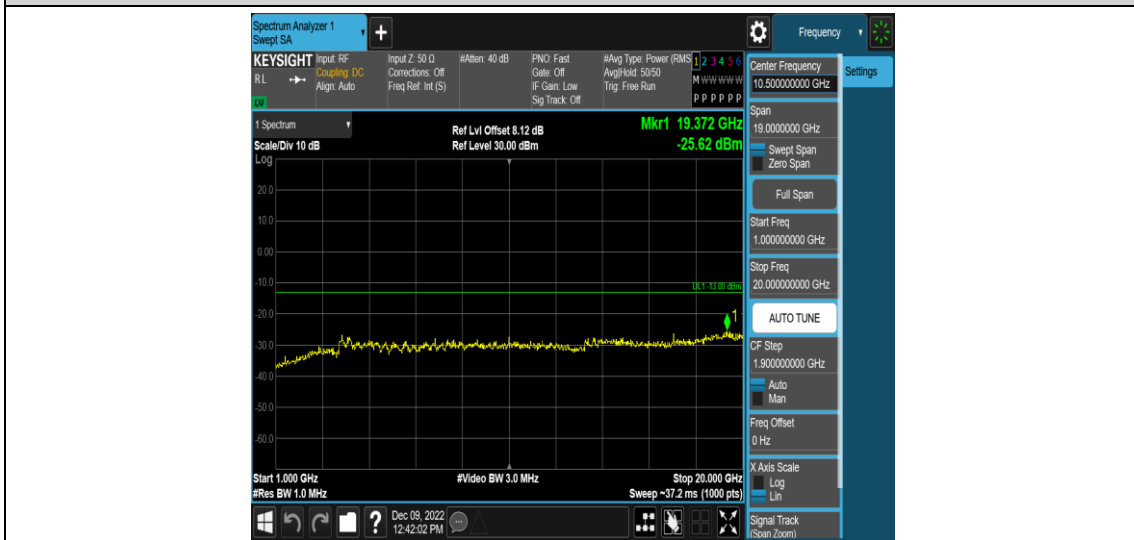

Band5-3MHz-16QAM-20635-1RB#0-Range4:1000~20000MHz

Band5-5MHz-QPSK-20425-1RB#0-Range1:0.009~0.15MHz

Band5-5MHz-QPSK-20425-1RB#0-Range2:0.15~30MHz

Band5-5MHz-QPSK-20425-1RB#0-Range3:30~1000MHz

Band5-5MHz-QPSK-20425-1RB#0-Range4:1000~20000MHz

Band5-5MHz-QPSK-20525-1RB#0-Range1:0.009~0.15MHz

Band5-5MHz-QPSK-20525-1RB#0-Range2:0.15~30MHz

Band5-5MHz-QPSK-20525-1RB#0-Range3:30~1000MHz

Band5-5MHz-QPSK-20525-1RB#0-Range4:1000~2000MHz

Band5-5MHz-QPSK-20625-1RB#0-Range1:0.009~0.15MHz