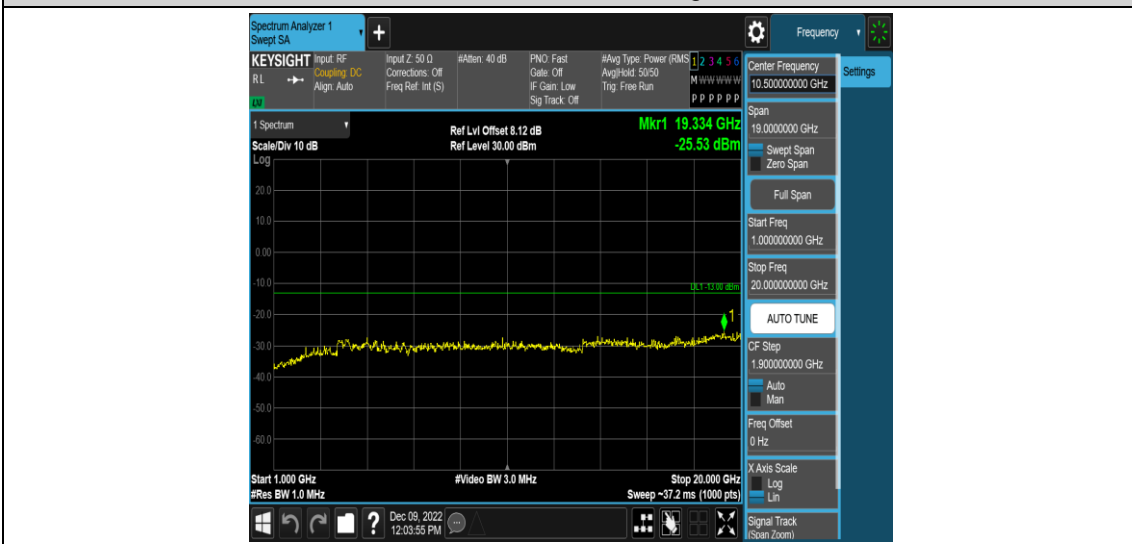

Band5-1.4MHz-QPSK-20407-1RB#0-Range4:1000~20000MHz

Band5-1.4MHz-QPSK-20525-1RB#0-Range1:0.009~0.15MHz