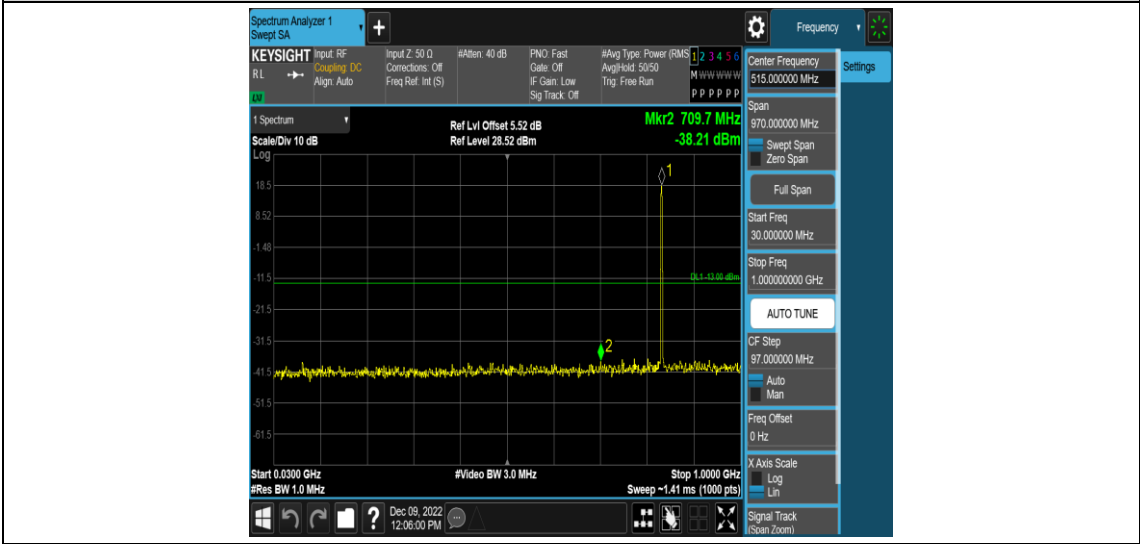

### Test Graphs

Band5-1.4MHz-QPSK-20407-1RB#0-Range4:1000~20000MHz

Band5-1.4MHz-QPSK-20525-1RB#0-Range1:0.009~0.15MHz

Band5-1.4MHz-QPSK-20525-1RB#0-Range2:0.15~30MHz

Band5-1.4MHz-QPSK-20525-1RB#0-Range3:30~1000MHz