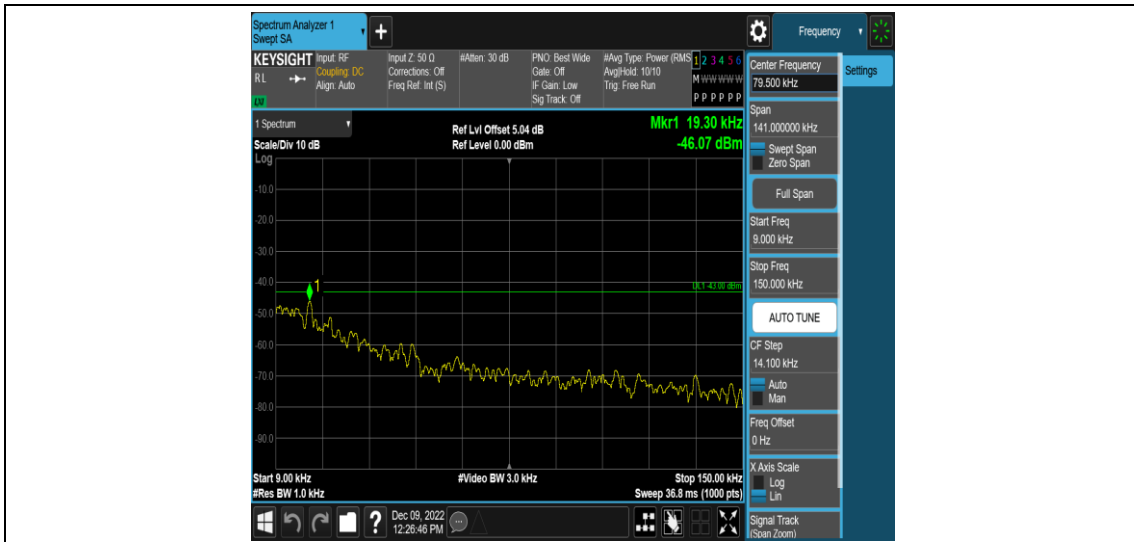

Band5-3MHz-16QAM-20415-1RB#0-Range2:0.15~30MHz

Band5-3MHz-16QAM-20415-1RB#0-Range3:30~1000MHz

Band5-3MHz-16QAM-20415-1RB#0-Range4:1000~20000MHz

Band5-3MHz-16QAM-20525-1RB#0-Range1:0.009~0.15MHz

Band5-3MHz-16QAM-20525-1RB#0-Range2:0.15~30MHz

Band5-3MHz-16QAM-20525-1RB#0-Range3:30~1000MHz

Band5-3MHz-16QAM-20525-1RB#0-Range4:1000~20000MHz

Band5-3MHz-16QAM-20635-1RB#0-Range1:0.009~0.15MHz

Band5-3MHz-16QAM-20635-1RB#0-Range2:0.15~30MHz

Band5-3MHz-16QAM-20635-1RB#0-Range3:30~1000MHz