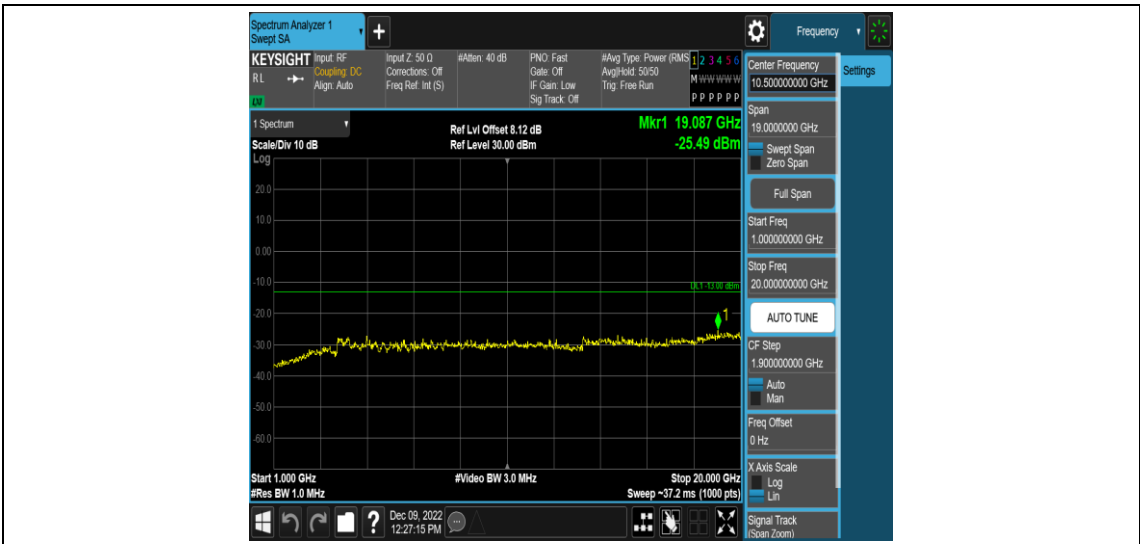

Band5-3MHz-16QAM-20525-1RB#0-Range3:30~1000MHz

Band5-3MHz-16QAM-20525-1RB#0-Range4:1000~20000MHz

Band5-3MHz-16QAM-20635-1RB#0-Range1:0.009~0.15MHz

Band5-3MHz-16QAM-20635-1RB#0-Range2:0.15~30MHz

Band5-3MHz-16QAM-20635-1RB#0-Range3:30~1000MHz

Band5-3MHz-16QAM-20635-1RB#0-Range4:1000~20000MHz

Band5-5MHz-QPSK-20425-1RB#0-Range1:0.009~0.15MHz

Band5-5MHz-QPSK-20425-1RB#0-Range2:0.15~30MHz

Band5-5MHz-QPSK-20425-1RB#0-Range3:30~1000MHz

Band5-5MHz-QPSK-20425-1RB#0-Range4:1000~20000MHz