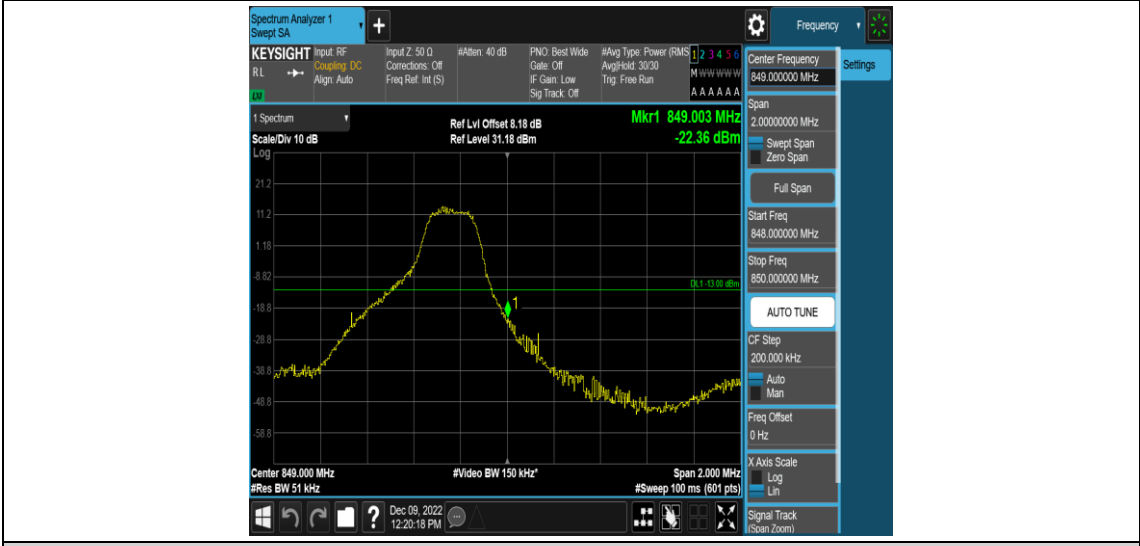

Band5-3MHz-16QAM-20415-1RB#0

Band5-3MHz-16QAM-20415-1RB#14

Band5-3MHz-16QAM-20415-15RB#0

Band5-3MHz-16QAM-20635-1RB#0

Band5-3MHz-16QAM-20635-1RB#14

Band5-3MHz-16QAM-20635-15RB#0

Band5-5MHz-QPSK-20425-1RB#0

Band5-5MHz-QPSK-20425-1RB#24