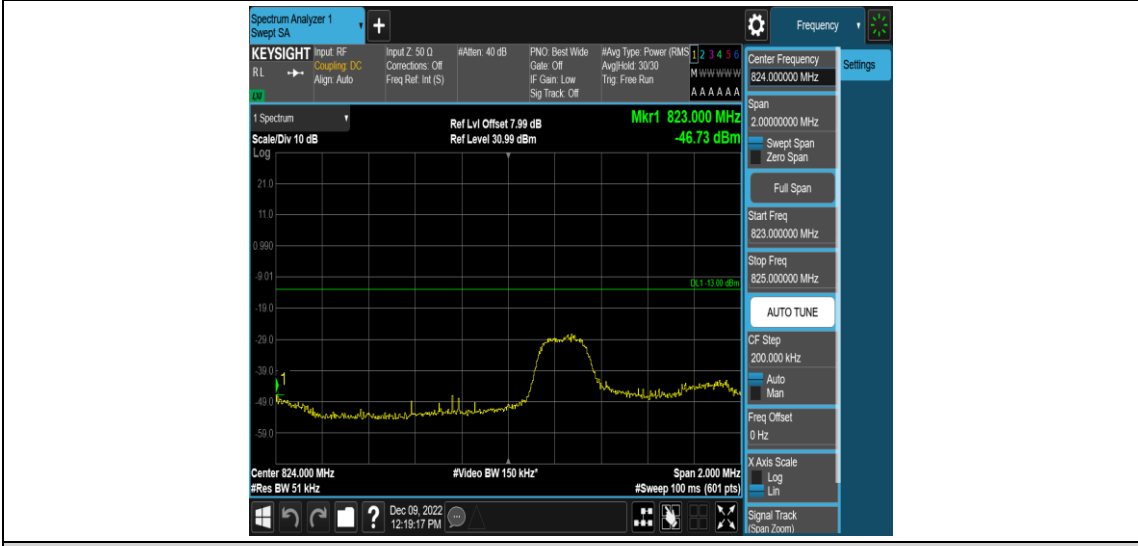

Band5-3MHz-16QAM-20415-1RB#14