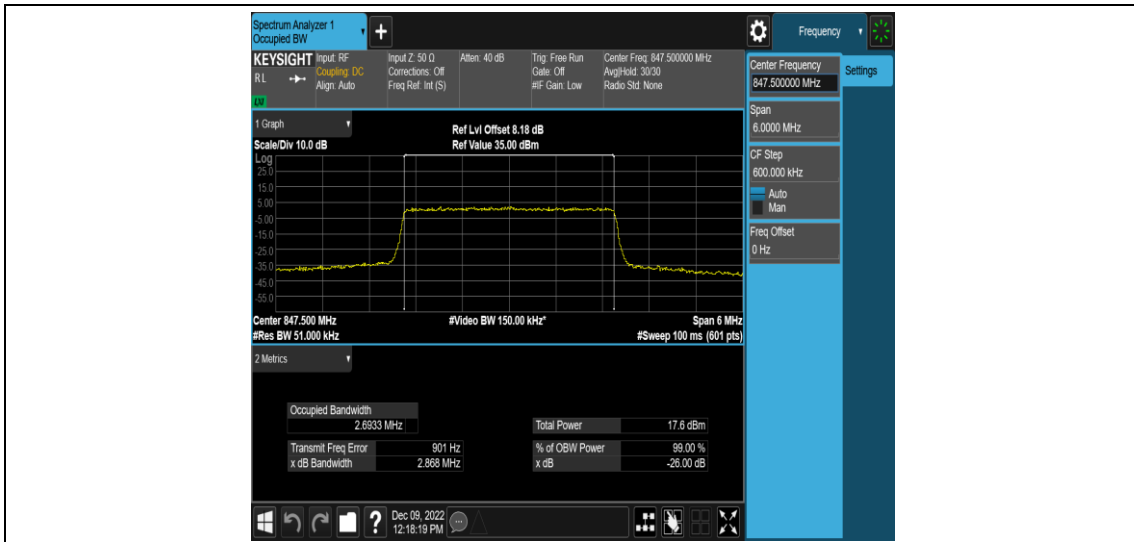

Test Graphs

Band5-1.4MHz-16QAM-20407-6RB#0

Band5-1.4MHz-16QAM-20525-6RB#0

Band5-1.4MHz-16QAM-20643-6RB#0

Band5-3MHz-QPSK-20415-15RB#0

Band5-3MHz-QPSK-20525-15RB#0

Band5-3MHz-QPSK-20635-15RB#0

Band5-3MHz-16QAM-20415-15RB#0