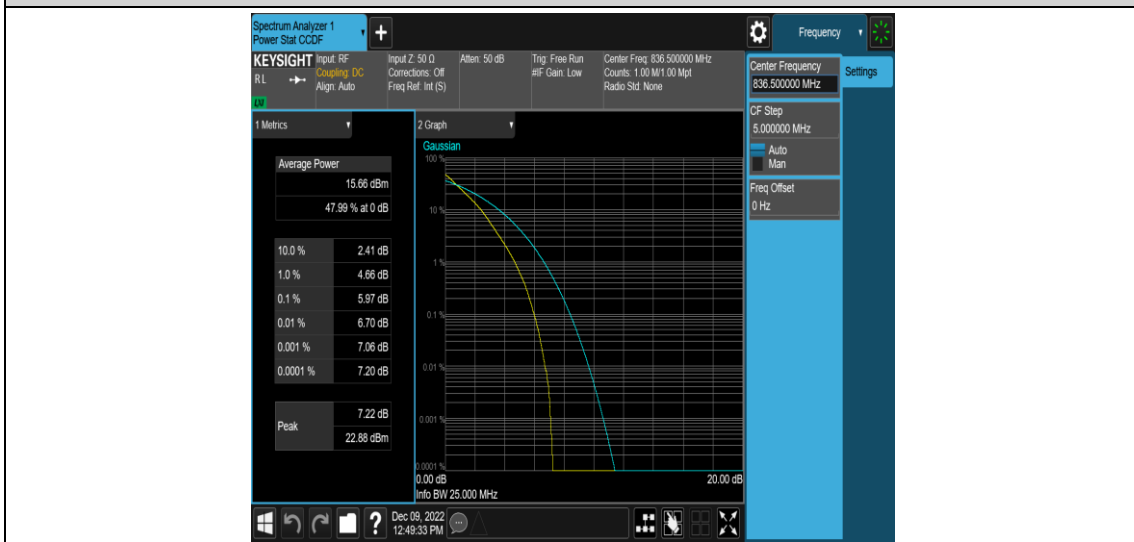

Band5-5MHz-QPSK-20525-25RB#0