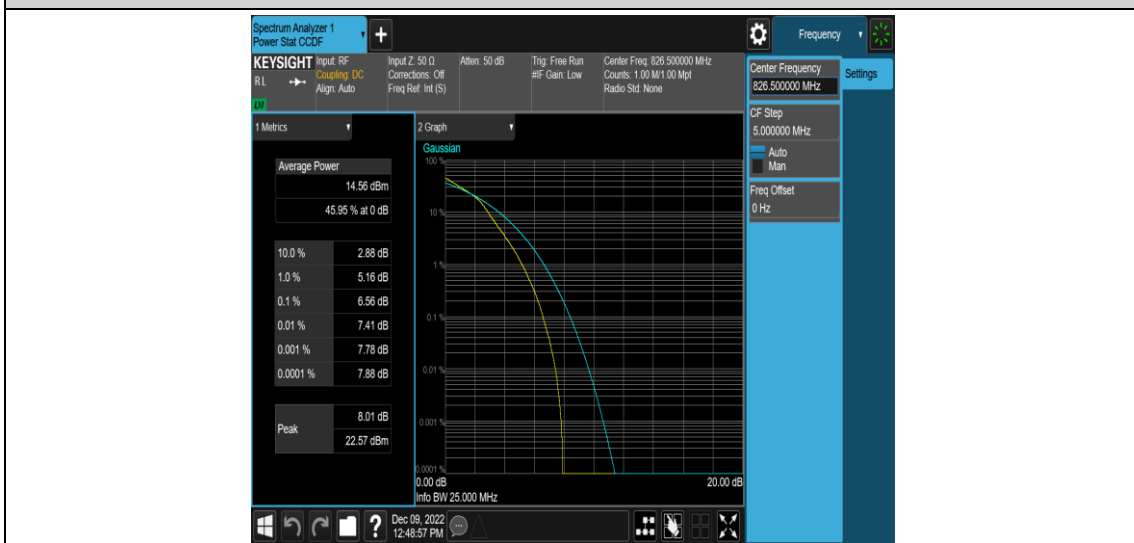

Band5-5MHz-QPSK-20525-1RB#0

Band5-5MHz-QPSK-20525-25RB#0

Band5-5MHz-QPSK-20625-1RB#0

Band5-5MHz-QPSK-20625-25RB#0

Band5-5MHz-16QAM-20425-1RB#0

Band5-5MHz-16QAM-20425-25RB#0

Band5-5MHz-16QAM-20525-1RB#0

Band5-5MHz-16QAM-20525-25RB#0