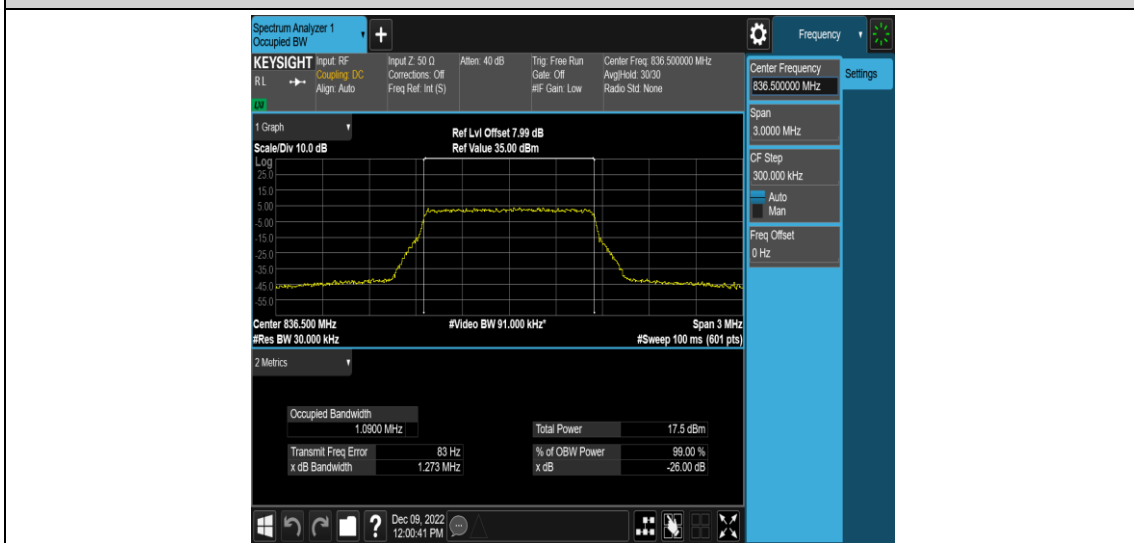

Test Graphs

Band5-1.4MHz-16QAM-20407-6RB#0

Band5-1.4MHz-16QAM-20525-6RB#0

Band5-1.4MHz-16QAM-20643-6RB#0

Band5-3MHz-QPSK-20415-15RB#0

Band5-3MHz-QPSK-20525-15RB#0

Band5-3MHz-QPSK-20635-15RB#0

Band5-3MHz-16QAM-20415-15RB#0