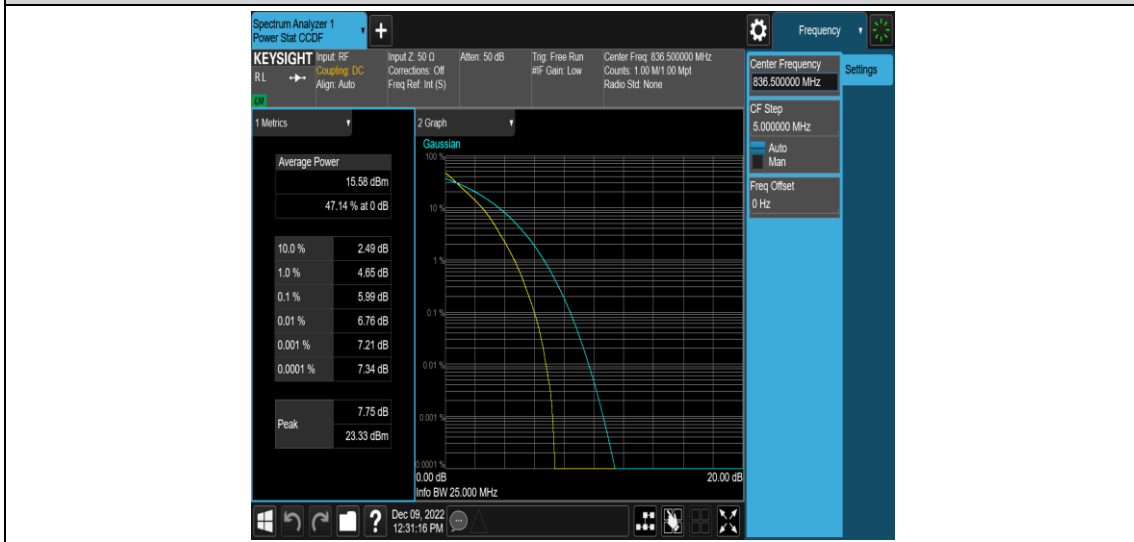

Band5-1.4MHz-16QAM-20643-1RB#0

Band5-1.4MHz-16QAM-20643-6RB#0

Band5-3MHz-QPSK-20415-1RB#0

Band5-3MHz-QPSK-20415-15RB#0

Band5-3MHz-QPSK-20525-1RB#0

Band5-3MHz-QPSK-20525-15RB#0

Band5-3MHz-QPSK-20635-1RB#0

Band5-3MHz-QPSK-20635-15RB#0