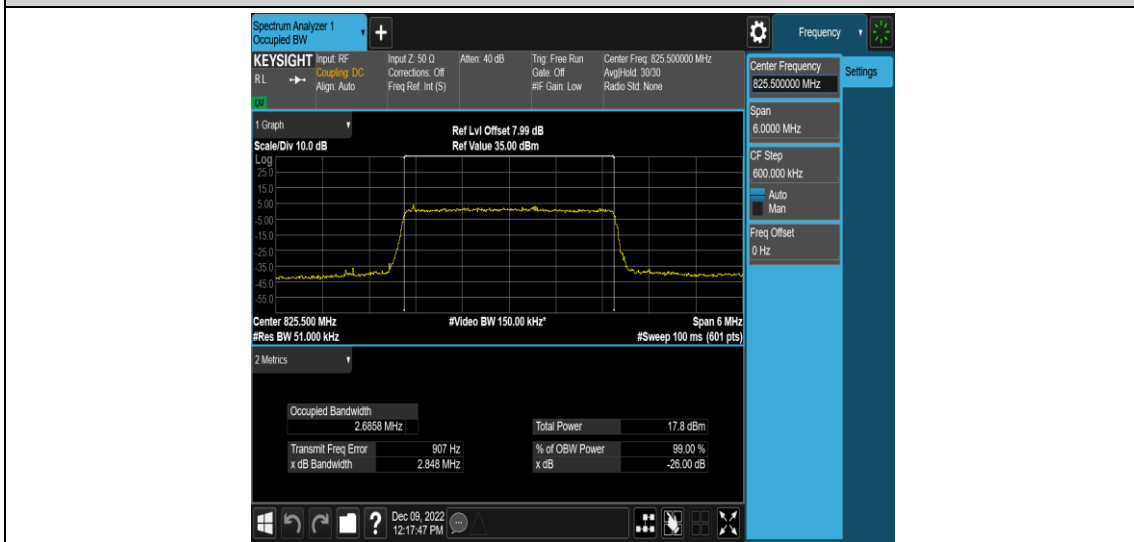

Test Graphs

Band5-1.4MHz-16QAM-20407-6RB#0

Band5-1.4MHz-16QAM-20525-6RB#0

Band5-1.4MHz-16QAM-20643-6RB#0

Band5-3MHz-QPSK-20415-15RB#0

Band5-3MHz-QPSK-20525-15RB#0

Band5-3MHz-QPSK-20635-15RB#0

Band5-3MHz-16QAM-20415-15RB#0