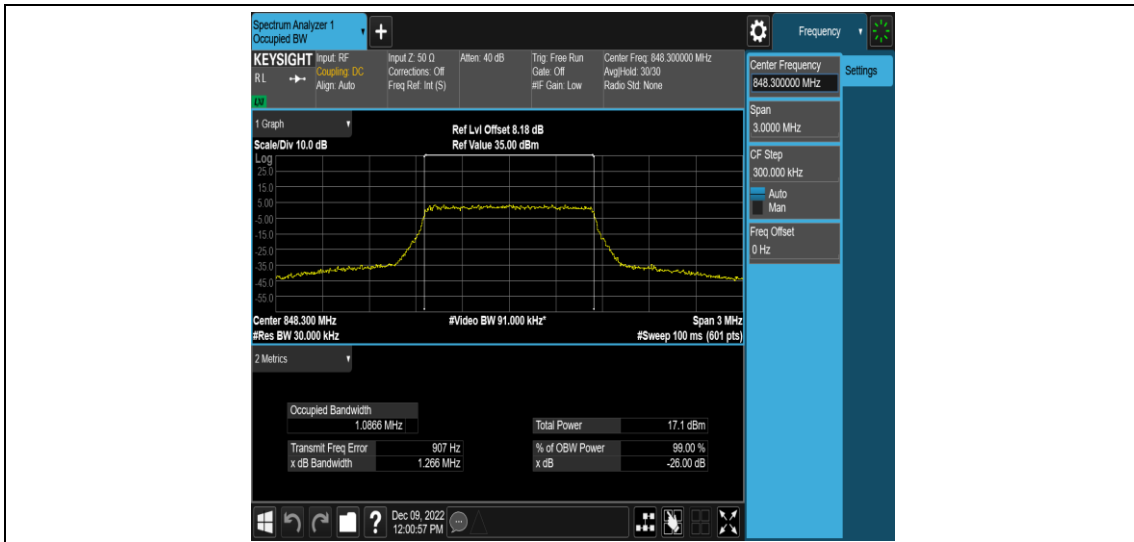

Test Graphs

Band5-1.4MHz-16QAM-20407-6RB#0

Band5-1.4MHz-16QAM-20525-6RB#0

Band5-1.4MHz-16QAM-20643-6RB#0

Band5-3MHz-QPSK-20415-15RB#0

Band5-3MHz-QPSK-20525-15RB#0

Band5-3MHz-QPSK-20635-15RB#0

Band5-3MHz-16QAM-20415-15RB#0