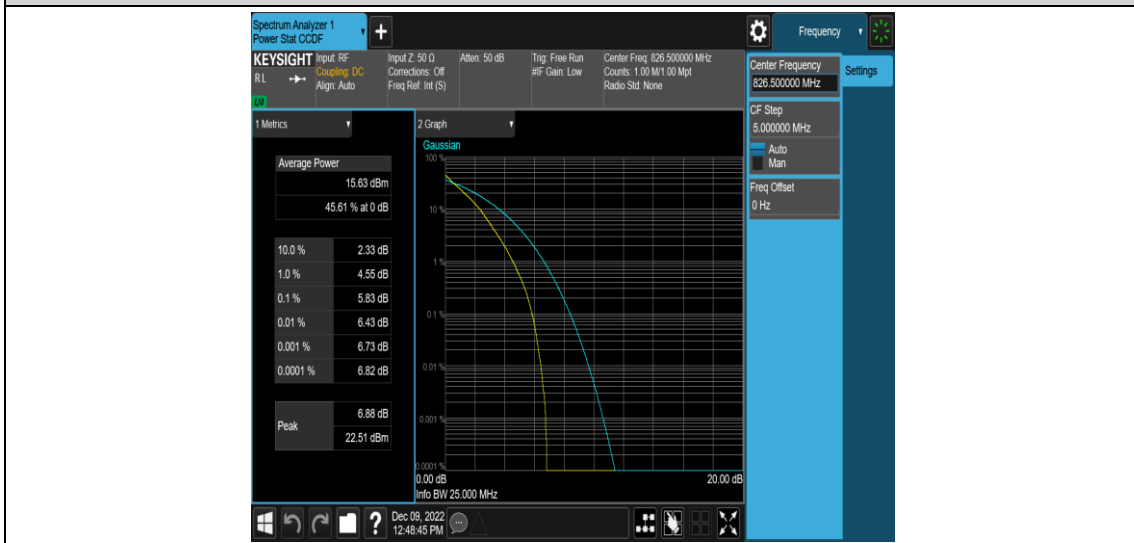

Band5-3MHz-16QAM-20415-1RB#0

Band5-3MHz-16QAM-20415-15RB#0

Band5-3MHz-16QAM-20525-1RB#0

Band5-3MHz-16QAM-20525-15RB#0

Band5-3MHz-16QAM-20635-1RB#0

Band5-3MHz-16QAM-20635-15RB#0

Band5-5MHz-QPSK-20425-1RB#0

Band5-5MHz-QPSK-20425-25RB#0