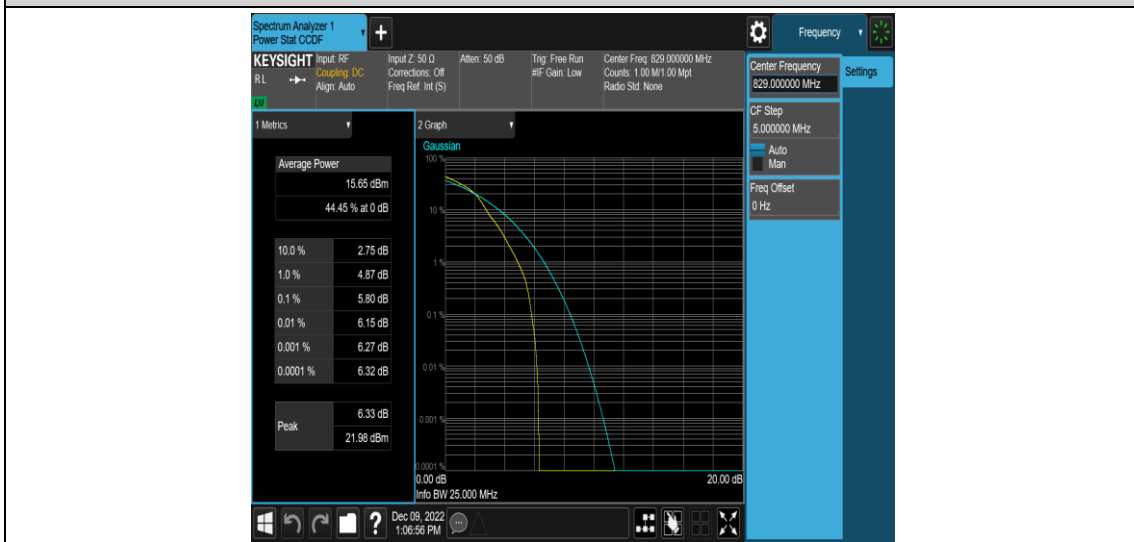

Band5-10MHz-16QAM-20450-1RB#0