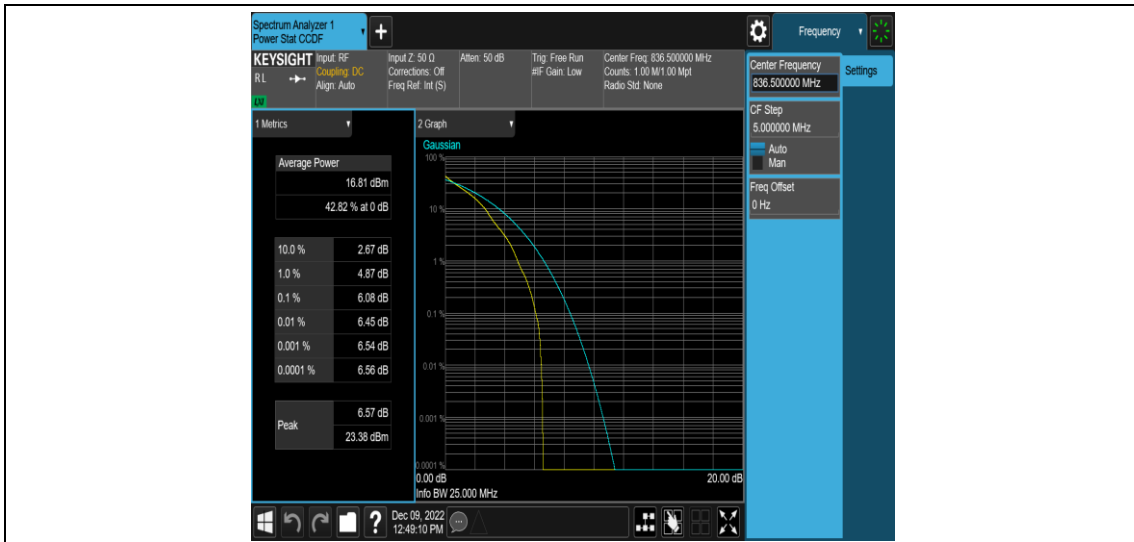

Band5-5MHz-QPSK-20525-1RB#0