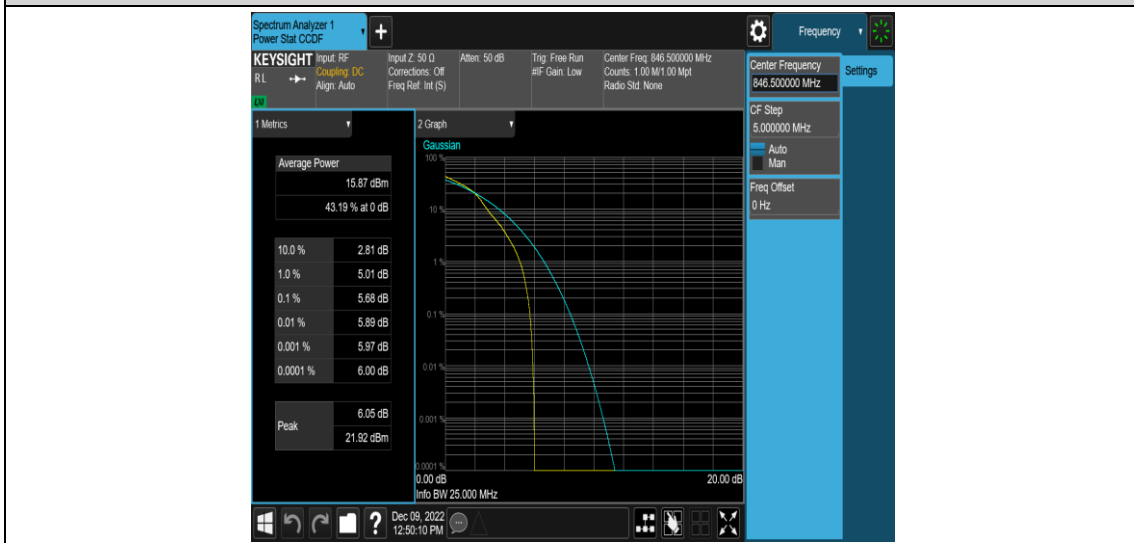

Band5-5MHz-16QAM-20625-1RB#0