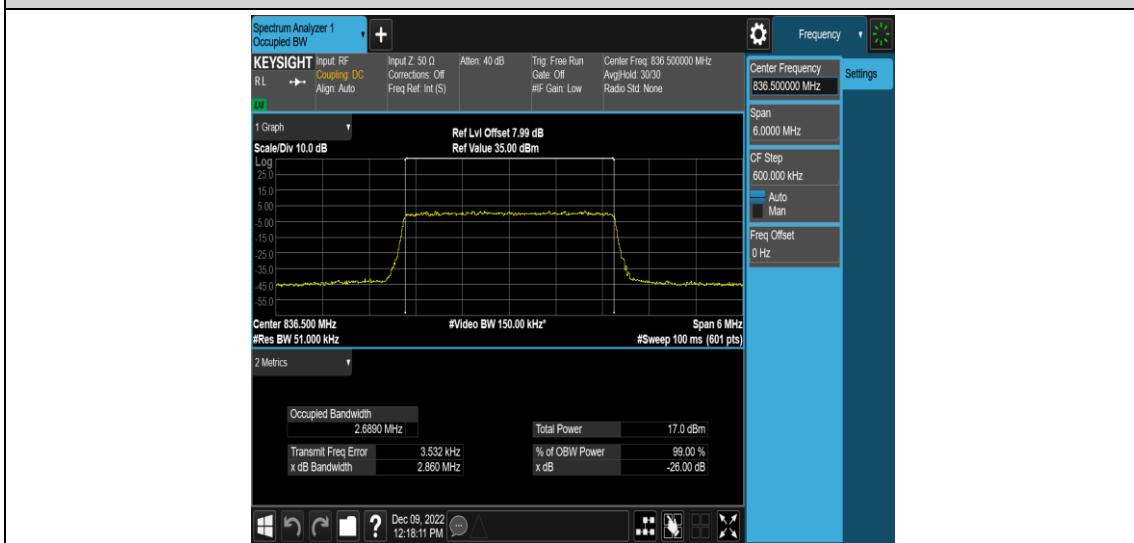

Band5-3MHz-16QAM-20525-15RB#0

Band5-3MHz-16QAM-20635-15RB#0