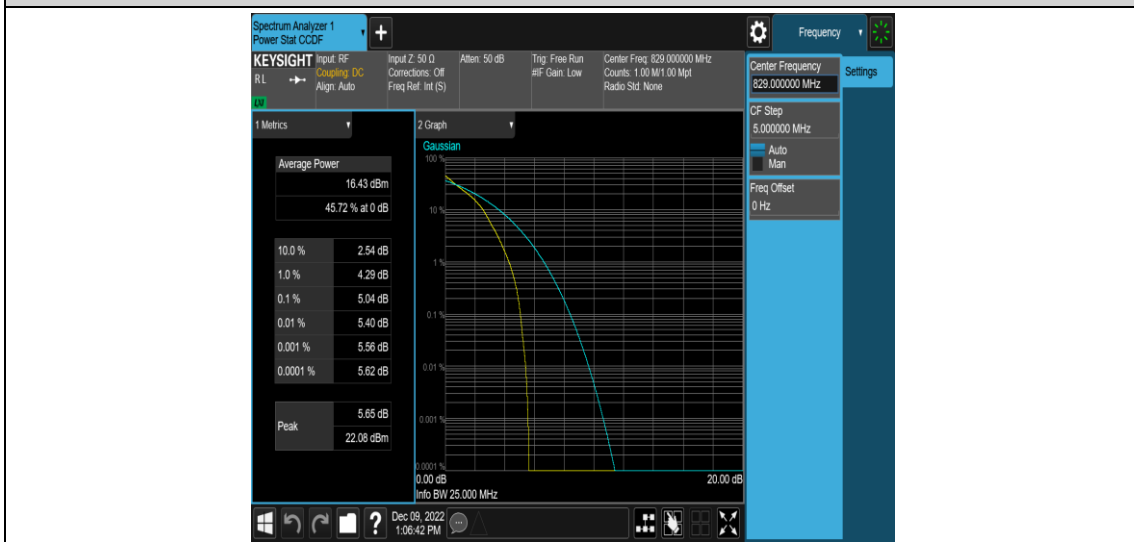

Band5-10MHz-QPSK-20450-1RB#0