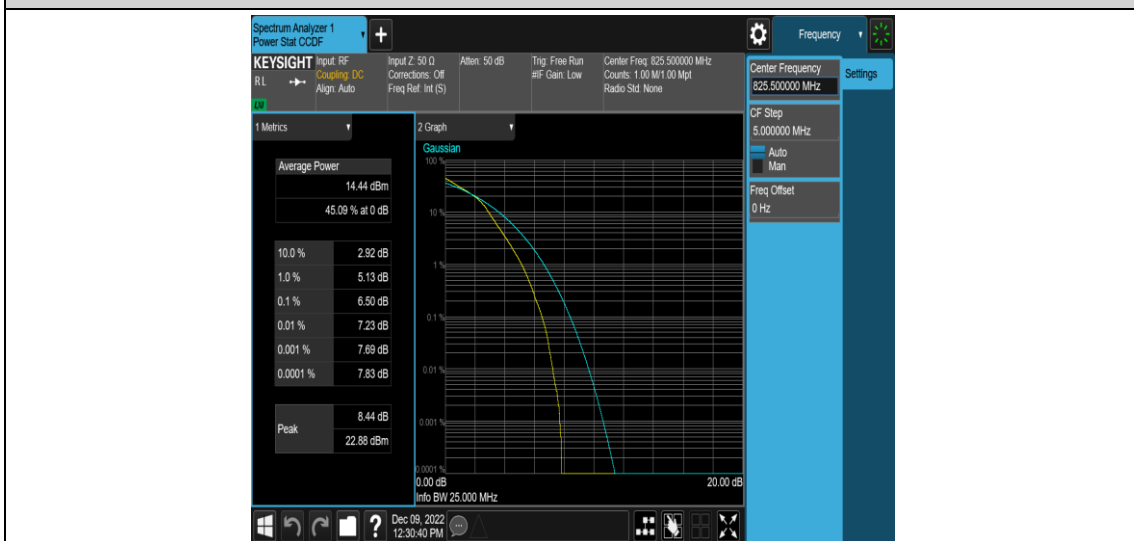

Band5-3MHz-16QAM-20415-15RB#0