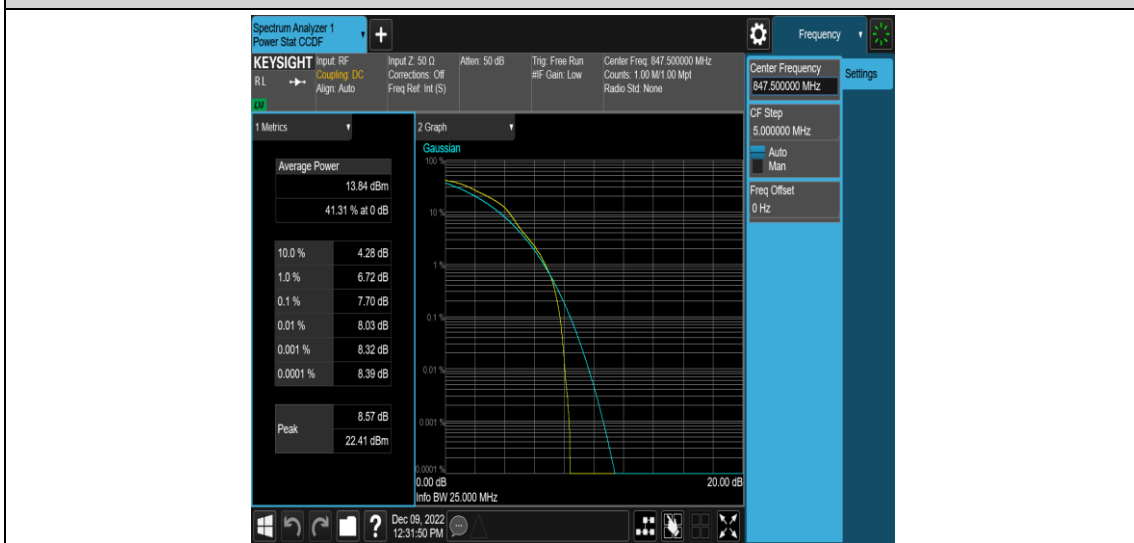

Band5-3MHz-16QAM-20415-1RB#0

Band5-3MHz-16QAM-20415-15RB#0

Band5-3MHz-16QAM-20525-1RB#0

Band5-3MHz-16QAM-20525-15RB#0

Band5-3MHz-16QAM-20635-1RB#0

Band5-3MHz-16QAM-20635-15RB#0

Band5-5MHz-QPSK-20425-1RB#0

Band5-5MHz-QPSK-20425-25RB#0