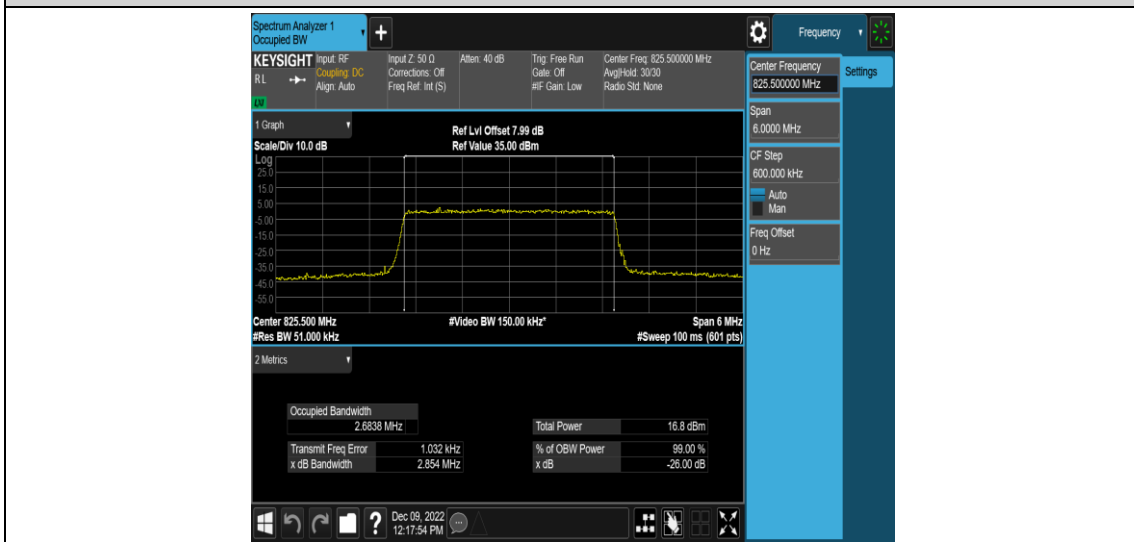

Test Graphs

Band5-1.4MHz-16QAM-20407-6RB#0

Band5-1.4MHz-16QAM-20525-6RB#0

Band5-1.4MHz-16QAM-20643-6RB#0

Band5-3MHz-QPSK-20415-15RB#0

Band5-3MHz-QPSK-20525-15RB#0

Band5-3MHz-QPSK-20635-15RB#0

Band5-3MHz-16QAM-20415-15RB#0