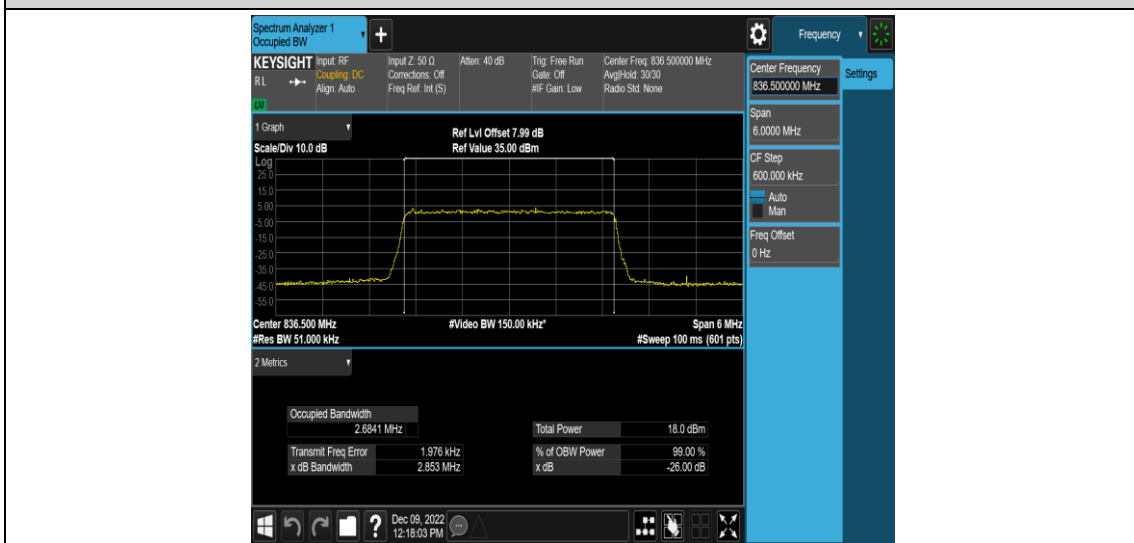

Test Graphs

Band5-1.4MHz-16QAM-20407-6RB#0

Band5-1.4MHz-16QAM-20525-6RB#0

Band5-1.4MHz-16QAM-20643-6RB#0

Band5-3MHz-QPSK-20415-15RB#0

Band5-3MHz-QPSK-20525-15RB#0

Band5-3MHz-QPSK-20635-15RB#0

Band5-3MHz-16QAM-20415-15RB#0