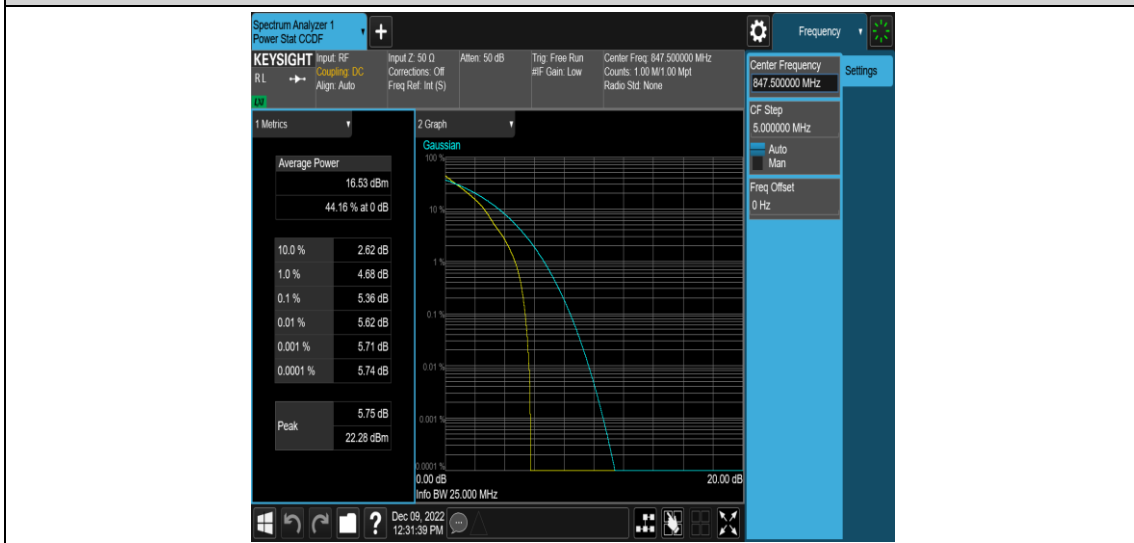

Band5-1.4MHz-16QAM-20643-1RB#0

Band5-1.4MHz-16QAM-20643-6RB#0

Band5-3MHz-QPSK-20415-1RB#0

Band5-3MHz-QPSK-20415-15RB#0

Band5-3MHz-QPSK-20525-1RB#0

Band5-3MHz-QPSK-20525-15RB#0

Band5-3MHz-QPSK-20635-1RB#0

Band5-3MHz-QPSK-20635-15RB#0