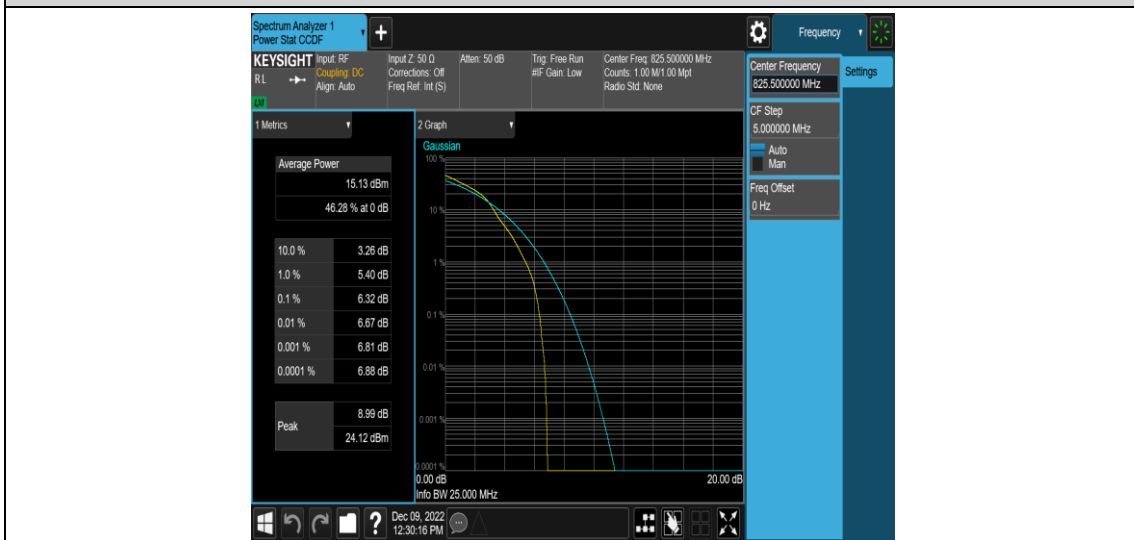

Band5-3MHz-16QAM-20415-1RB#0