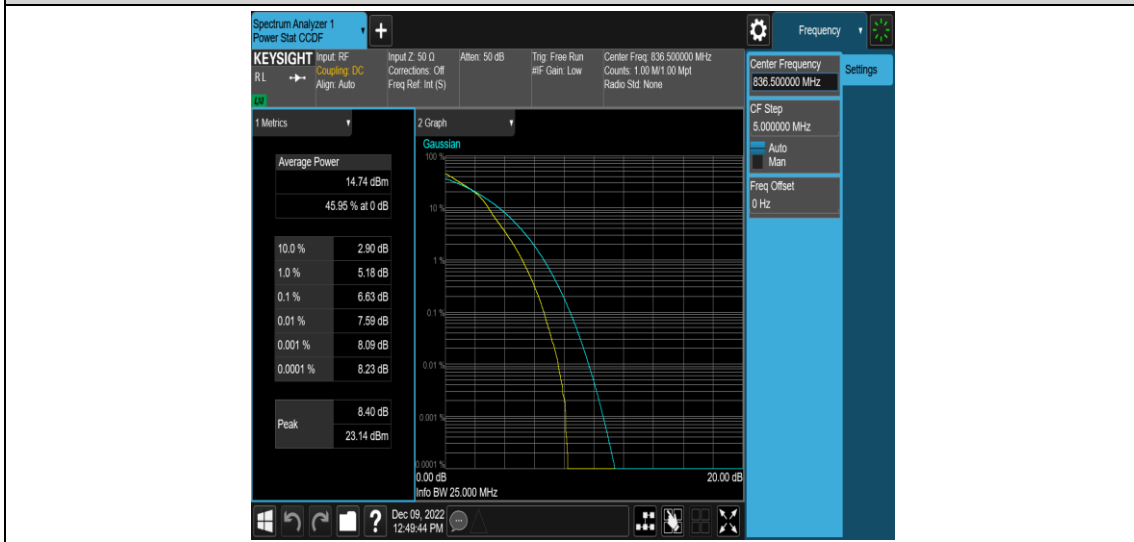

Band5-5MHz-QPSK-20525-1RB#0

Band5-5MHz-QPSK-20525-25RB#0

Band5-5MHz-QPSK-20625-1RB#0

Band5-5MHz-QPSK-20625-25RB#0

Band5-5MHz-16QAM-20425-1RB#0

Band5-5MHz-16QAM-20425-25RB#0

Band5-5MHz-16QAM-20525-1RB#0

Band5-5MHz-16QAM-20525-25RB#0