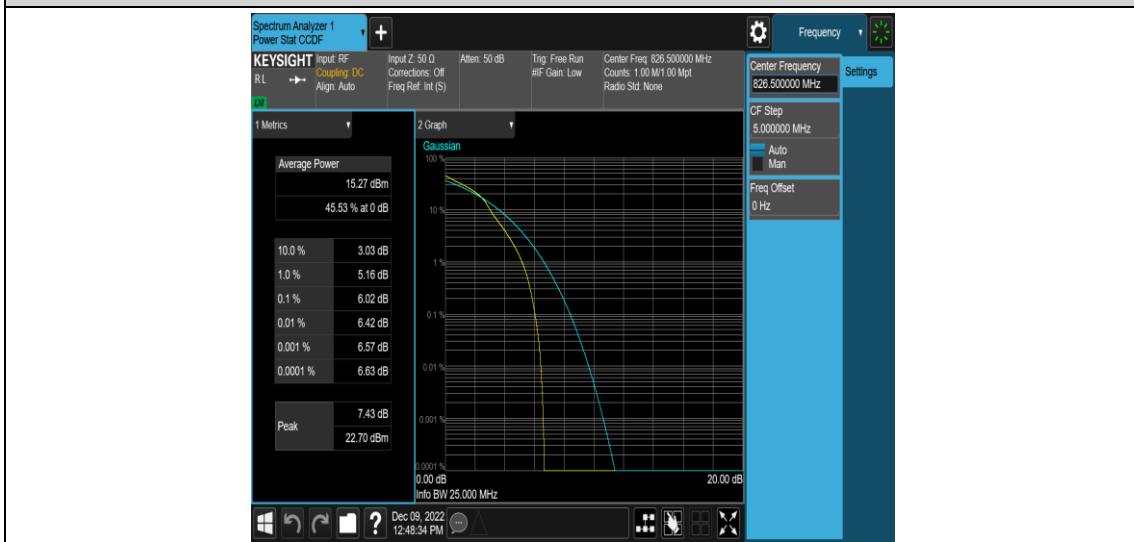

Band5-5MHz-QPSK-20525-1RB#0

Band5-5MHz-QPSK-20525-25RB#0

Band5-5MHz-QPSK-20625-1RB#0

Band5-5MHz-QPSK-20625-25RB#0

Band5-5MHz-16QAM-20425-1RB#0

Band5-5MHz-16QAM-20425-25RB#0

Band5-5MHz-16QAM-20525-1RB#0

Band5-5MHz-16QAM-20525-25RB#0