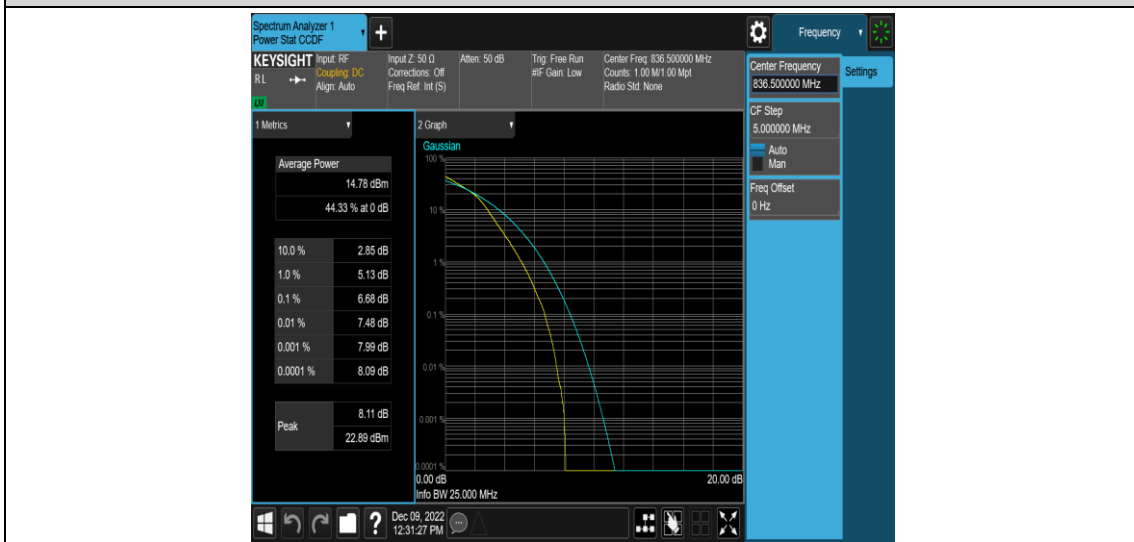

Band5-3MHz-16QAM-20415-1RB#0

Band5-3MHz-16QAM-20415-15RB#0

Band5-3MHz-16QAM-20525-1RB#0

Band5-3MHz-16QAM-20525-15RB#0

Band5-3MHz-16QAM-20635-1RB#0

Band5-3MHz-16QAM-20635-15RB#0

Band5-5MHz-QPSK-20425-1RB#0

Band5-5MHz-QPSK-20425-25RB#0