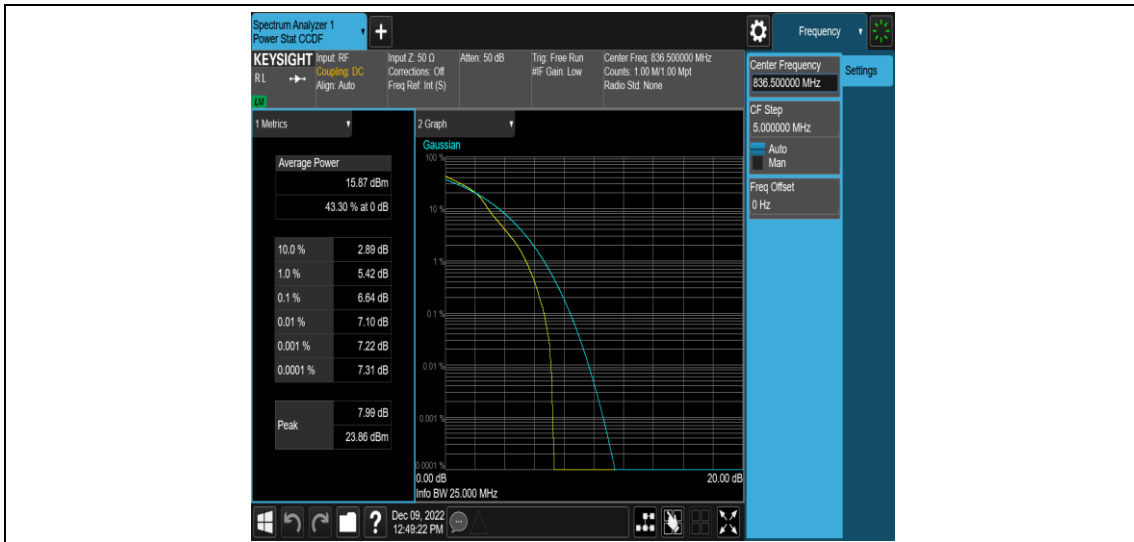

Band5-5MHz-QPSK-20525-1RB#0

Band5-5MHz-QPSK-20525-25RB#0

Band5-5MHz-QPSK-20625-1RB#0

Band5-5MHz-QPSK-20625-25RB#0

Band5-5MHz-16QAM-20425-1RB#0

Band5-5MHz-16QAM-20425-25RB#0

Band5-5MHz-16QAM-20525-1RB#0

Band5-5MHz-16QAM-20525-25RB#0