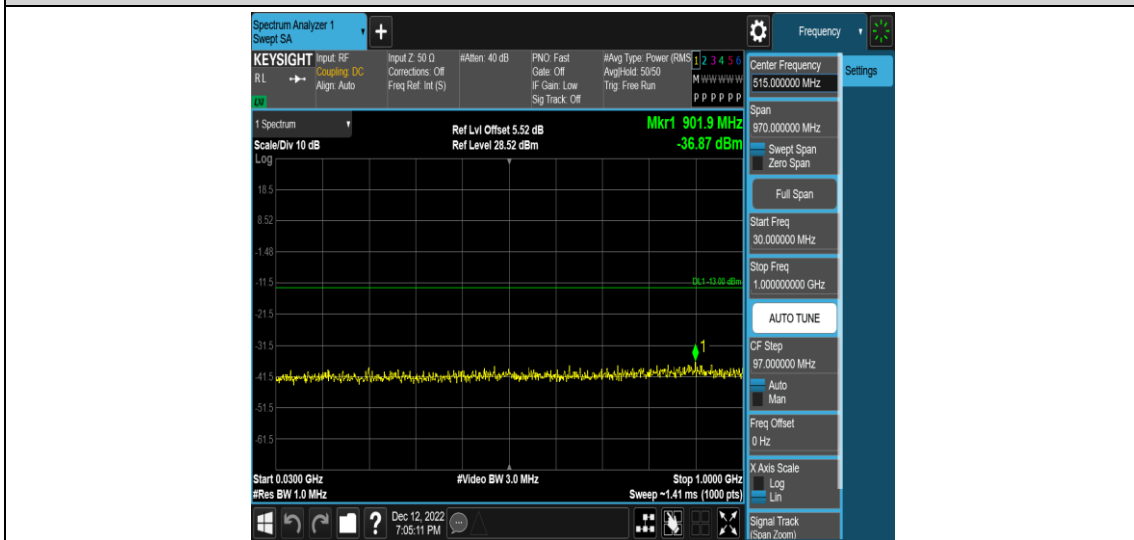

Band4-20MHz-QPSK-20300-1RB#0-Range1:0.009~0.15MHz

Band4-20MHz-QPSK-20300-1RB#0-Range2:0.15~30MHz

Band4-20MHz-QPSK-20300-1RB#0-Range3:30~1000MHz

Band4-20MHz-QPSK-20300-1RB#0-Range4:1 000~20000MHz

Band4-20MHz-16QAM-20050-1RB#0-Range1:0.009~0.15MHz

Band4-20MHz-16QAM-20050-1RB#0-Range2:0.15~30MHz

Band4-20MHz-16QAM-20050-1RB#0-Range3:30~1000MHz

Band4-20MHz-16QAM-20050-1RB#0-Range4:1000~2000MHz

Band4-20MHz-16QAM-20175-1RB#0-Range1:0.009~0.15MHz

Band4-20MHz-16QAM-20175-1RB#0-Range2:0.15~30MHz

Band4-20MHz-16QAM-20175-1RB#0-Range3:30~1000MHz

Band4-20MHz-16QAM-20175-1RB#0-Range4:1000~20000MHz

Band4-20MHz-16QAM-20300-1RB#0-Range1:0.009~0.15MHz

Band4-20MHz-16QAM-20300-1RB#0-Range2:0.15~30MHz

Band4-20MHz-16QAM-20300-1RB#0-Range3:30~1000MHz