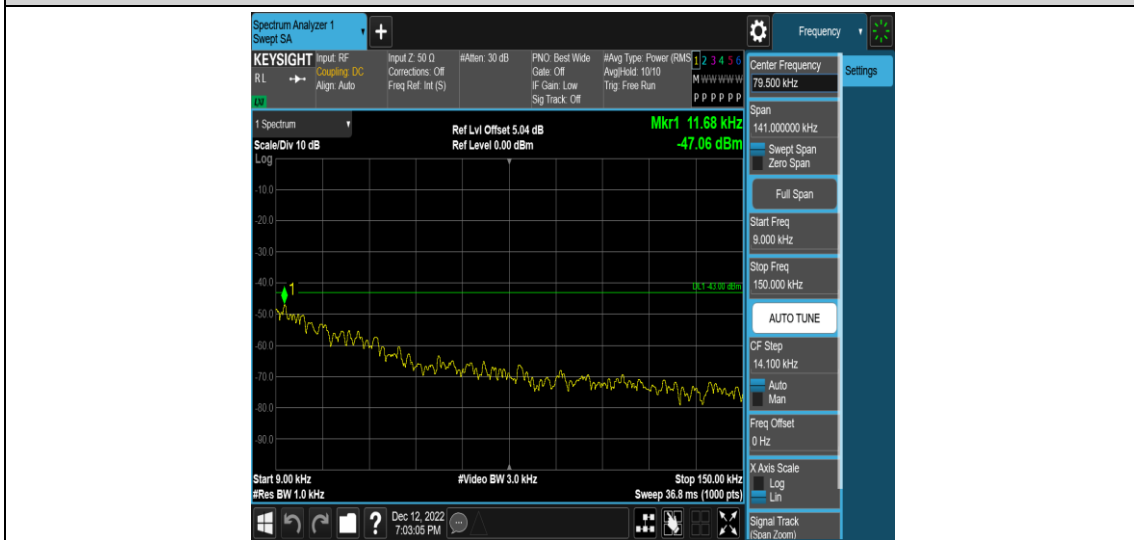

Band4-15MHz-16QAM-20175-1RB#0-Range2:0.15~30MHz

Band4-15MHz-16QAM-20175-1RB#0-Range3:30~1000MHz

Band4-15MHz-16QAM-20175-1RB#0-Range4:1000~20000MHz

Band4-15MHz-16QAM-20325-1RB#0-Range1:0.009~0.15MHz

Band4-15MHz-16QAM-20325-1RB#0-Range2:0.15~30MHz

Band4-15MHz-16QAM-20325-1RB#0-Range3:30~1000MHz

Band4-15MHz-16QAM-20325-1RB#0-Range4:1000~20000MHz

Band4-20MHz-QPSK-20050-1RB#0-Range1:0.009~0.15MHz

Band4-20MHz-QPSK-20050-1RB#0-Range2:0.15~30MHz

Band4-20MHz-QPSK-20050-1RB#0-Range3:30~1000MHz