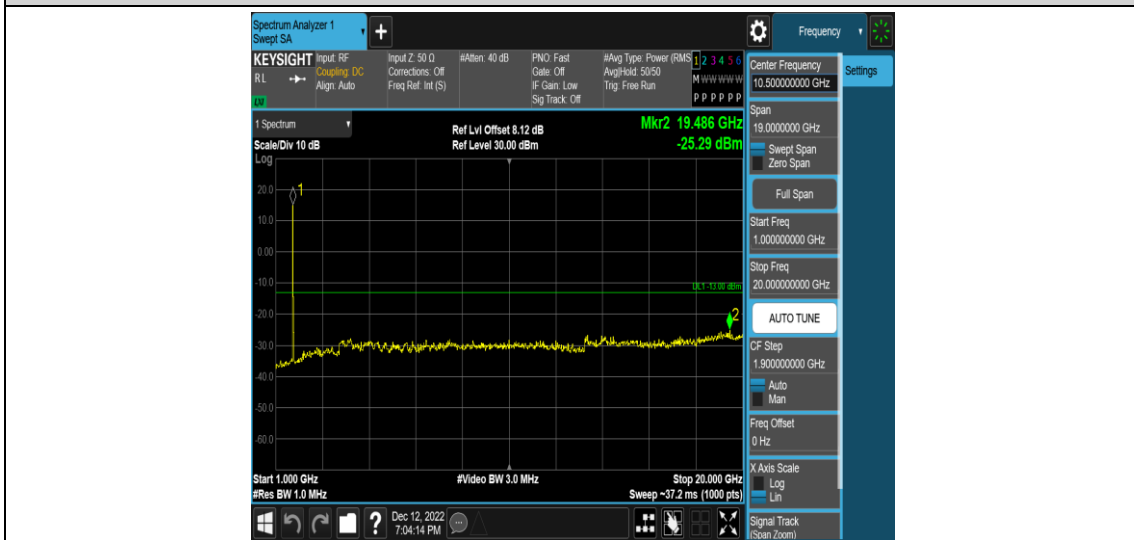

Band4-20MHz-QPSK-20050-1RB#0-Range4:1000~20000MHz

Band4-20MHz-QPSK-20175-1RB#0-Range1:0.009~0.15MHz

Band4-20MHz-QPSK-20175-1RB#0-Range2:0.15~30MHz

Band4-20MHz-QPSK-20175-1RB#0-Range3:30~1000MHz

Band4-20MHz-QPSK-20175-1RB#0-Range4:1000~20000MHz

Band4-20MHz-QPSK-20300-1RB#0-Range1:0.009~0.15MHz

Band4-20MHz-QPSK-20300-1RB#0-Range2:0.15~30MHz

Band4-20MHz-QPSK-20300-1RB#0-Range3:30~1000MHz

Band4-20MHz-QPSK-20300-1RB#0-Range4:1 000~20000MHz

Band4-20MHz-16QAM-20050-1RB#0-Range1:0.009~0.15MHz

Band4-20MHz-16QAM-20050-1RB#0-Range2:0.15~30MHz

Band4-20MHz-16QAM-20050-1RB#0-Range3:30~1000MHz

Band4-20MHz-16QAM-20050-1RB#0-Range4:1000~2000MHz

Band4-20MHz-16QAM-20175-1RB#0-Range1:0.009~0.15MHz

Band4-20MHz-16QAM-20175-1RB#0-Range2:0.15~30MHz