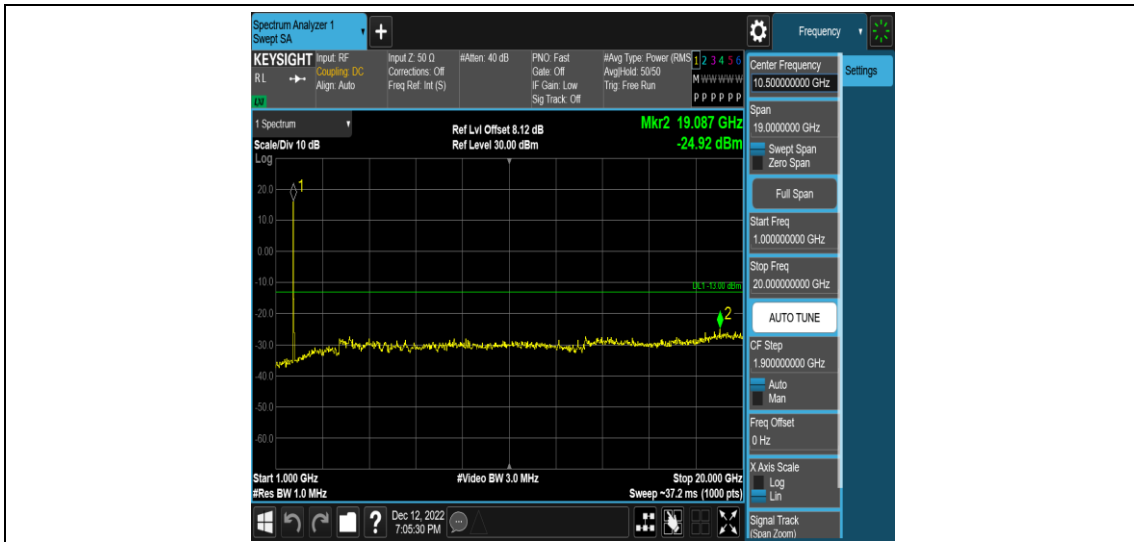

Band4-20MHz-QPSK-20300-1RB#0-Range1:0.009~0.15MHz

Band4-20MHz-QPSK-20300-1RB#0-Range2:0.15~30MHz

Band4-20MHz-QPSK-20300-1RB#0-Range3:30~1000MHz

Band4-20MHz-QPSK-20300-1RB#0-Range4:1 000~20000MHz

Band4-20MHz-16QAM-20050-1RB#0-Range1:0.009~0.15MHz

Band4-20MHz-16QAM-20050-1RB#0-Range2:0.15~30MHz

Band4-20MHz-16QAM-20050-1RB#0-Range3:30~1000MHz

Band4-20MHz-16QAM-20050-1RB#0-Range4:1000~2000MHz

Band4-20MHz-16QAM-20175-1RB#0-Range1:0.009~0.15MHz

Band4-20MHz-16QAM-20175-1RB#0-Range2:0.15~30MHz

Band4-20MHz-16QAM-20175-1RB#0-Range3:30~1000MHz

Band4-20MHz-16QAM-20175-1RB#0-Range4:1000~20000MHz

Band4-20MHz-16QAM-20300-1RB#0-Range1:0.009~0.15MHz

Band4-20MHz-16QAM-20300-1RB#0-Range2:0.15~30MHz

Band4-20MHz-16QAM-20300-1RB#0-Range3:30~1000MHz