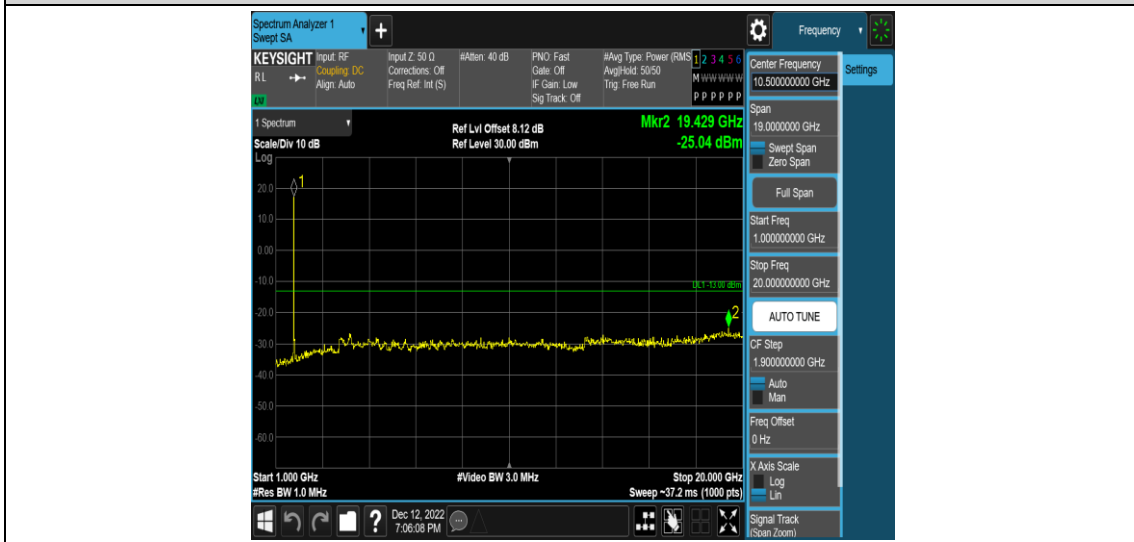

Band4-20MHz-QPSK-20050-1RB#0-Range4:1000~20000MHz

Band4-20MHz-QPSK-20175-1RB#0-Range1:0.009~0.15MHz

Band4-20MHz-QPSK-20175-1RB#0-Range2:0.15~30MHz

Band4-20MHz-QPSK-20175-1RB#0-Range3:30~1000MHz

Band4-20MHz-QPSK-20175-1RB#0-Range4:1000~20000MHz

Band4-20MHz-QPSK-20300-1RB#0-Range1:0.009~0.15MHz

Band4-20MHz-QPSK-20300-1RB#0-Range2:0.15~30MHz

Band4-20MHz-QPSK-20300-1RB#0-Range3:30~1000MHz

Band4-20MHz-QPSK-20300-1RB#0-Range4:1 000~20000MHz

Band4-20MHz-16QAM-20050-1RB#0-Range1:0.009~0.15MHz

Band4-20MHz-16QAM-20050-1RB#0-Range2:0.15~30MHz

Band4-20MHz-16QAM-20050-1RB#0-Range3:30~1000MHz

Band4-20MHz-16QAM-20050-1RB#0-Range4:1000~2000MHz

Band4-20MHz-16QAM-20175-1RB#0-Range1:0.009~0.15MHz

Band4-20MHz-16QAM-20175-1RB#0-Range2:0.15~30MHz