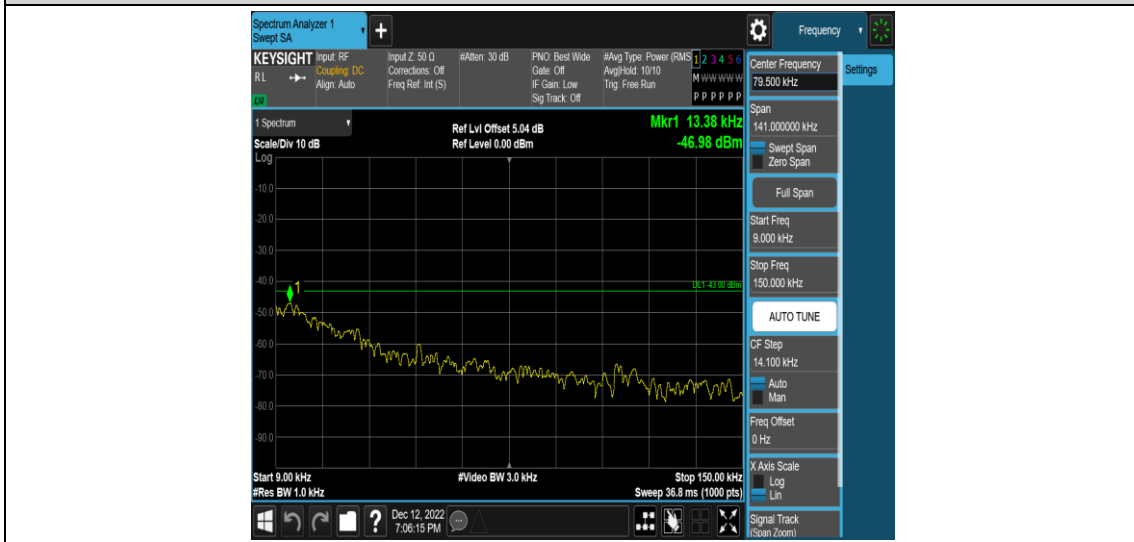

Band4-20MHz-QPSK-20300-1RB#0-Range1:0.009~0.15MHz

Band4-20MHz-QPSK-20300-1RB#0-Range2:0.15~30MHz

Band4-20MHz-QPSK-20300-1RB#0-Range3:30~1000MHz

Band4-20MHz-QPSK-20300-1RB#0-Range4:1 000~20000MHz

Band4-20MHz-16QAM-20050-1RB#0-Range1:0.009~0.15MHz

Band4-20MHz-16QAM-20050-1RB#0-Range2:0.15~30MHz

Band4-20MHz-16QAM-20050-1RB#0-Range3:30~1000MHz

Band4-20MHz-16QAM-20050-1RB#0-Range4:1000~2000MHz

Band4-20MHz-16QAM-20175-1RB#0-Range1:0.009~0.15MHz

Band4-20MHz-16QAM-20175-1RB#0-Range2:0.15~30MHz

Band4-20MHz-16QAM-20175-1RB#0-Range3:30~1000MHz

Band4-20MHz-16QAM-20175-1RB#0-Range4:1000~20000MHz

Band4-20MHz-16QAM-20300-1RB#0-Range1:0.009~0.15MHz

Band4-20MHz-16QAM-20300-1RB#0-Range2:0.15~30MHz

Band4-20MHz-16QAM-20300-1RB#0-Range3:30~1000MHz