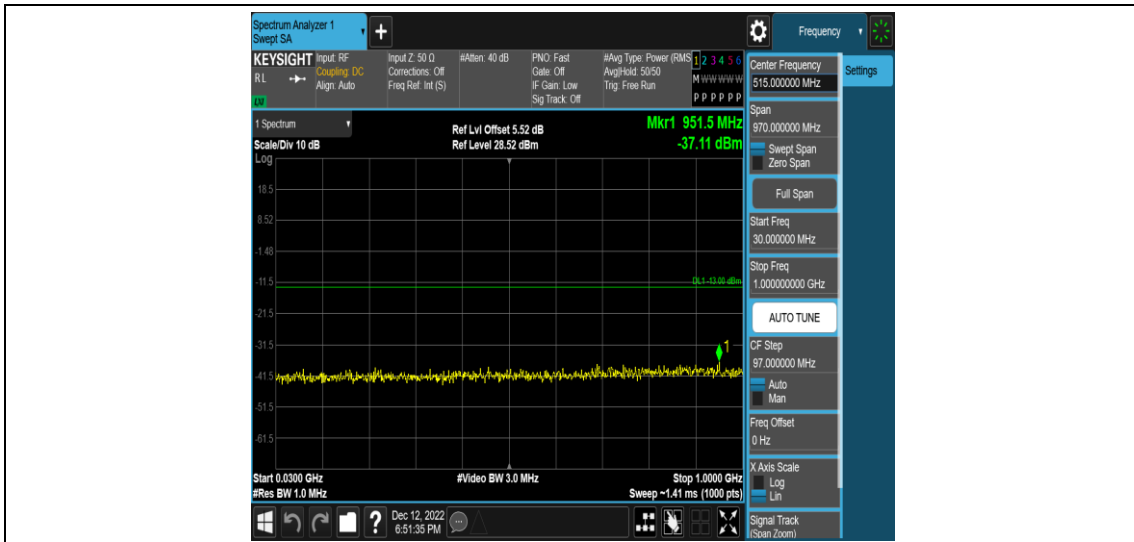

Band4-15MHz-16QAM-20175-1RB#0-Range2:0.15~30MHz

Band4-15MHz-16QAM-20175-1RB#0-Range3:30~1000MHz

Band4-15MHz-16QAM-20175-1RB#0-Range4:1000~20000MHz

Band4-15MHz-16QAM-20325-1RB#0-Range1:0.009~0.15MHz

Band4-15MHz-16QAM-20325-1RB#0-Range2:0.15~30MHz

Band4-15MHz-16QAM-20325-1RB#0-Range3:30~1000MHz

Band4-15MHz-16QAM-20325-1RB#0-Range4:1000~20000MHz

Band4-20MHz-QPSK-20050-1RB#0-Range1:0.009~0.15MHz

Band4-20MHz-QPSK-20050-1RB#0-Range2:0.15~30MHz

Band4-20MHz-QPSK-20050-1RB#0-Range3:30~1000MHz