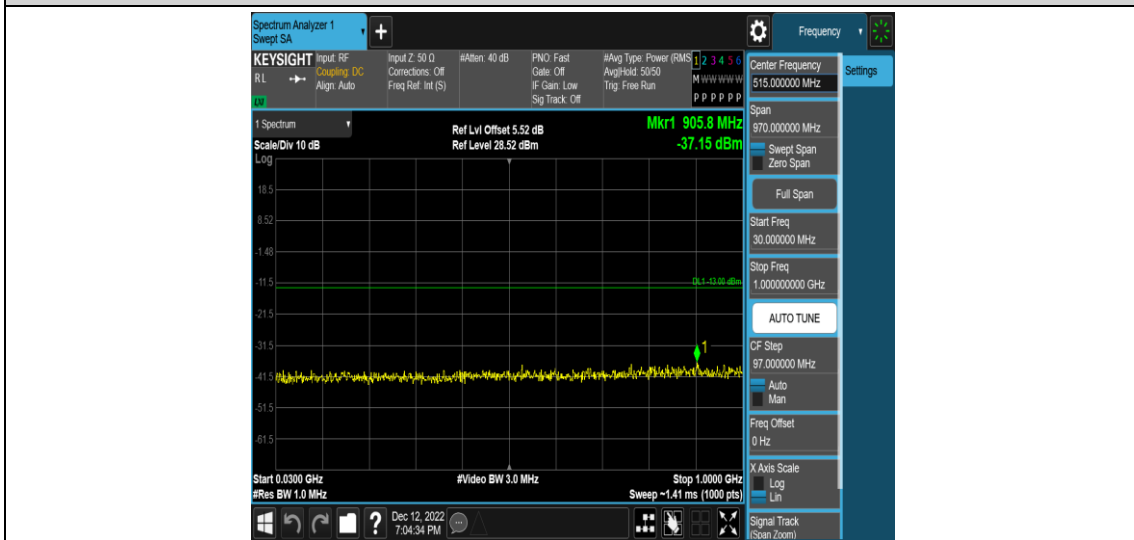

Band4-20MHz-QPSK-20050-1RB#0-Range4:1000~20000MHz

Band4-20MHz-QPSK-20175-1RB#0-Range1:0.009~0.15MHz

Band4-20MHz-QPSK-20175-1RB#0-Range2:0.15~30MHz

Band4-20MHz-QPSK-20175-1RB#0-Range3:30~1000MHz

Band4-20MHz-QPSK-20175-1RB#0-Range4:1000~20000MHz

Band4-20MHz-QPSK-20300-1RB#0-Range1:0.009~0.15MHz

Band4-20MHz-QPSK-20300-1RB#0-Range2:0.15~30MHz

Band4-20MHz-QPSK-20300-1RB#0-Range3:30~1000MHz

Band4-20MHz-QPSK-20300-1RB#0-Range4:1 000~20000MHz

Band4-20MHz-16QAM-20050-1RB#0-Range1:0.009~0.15MHz