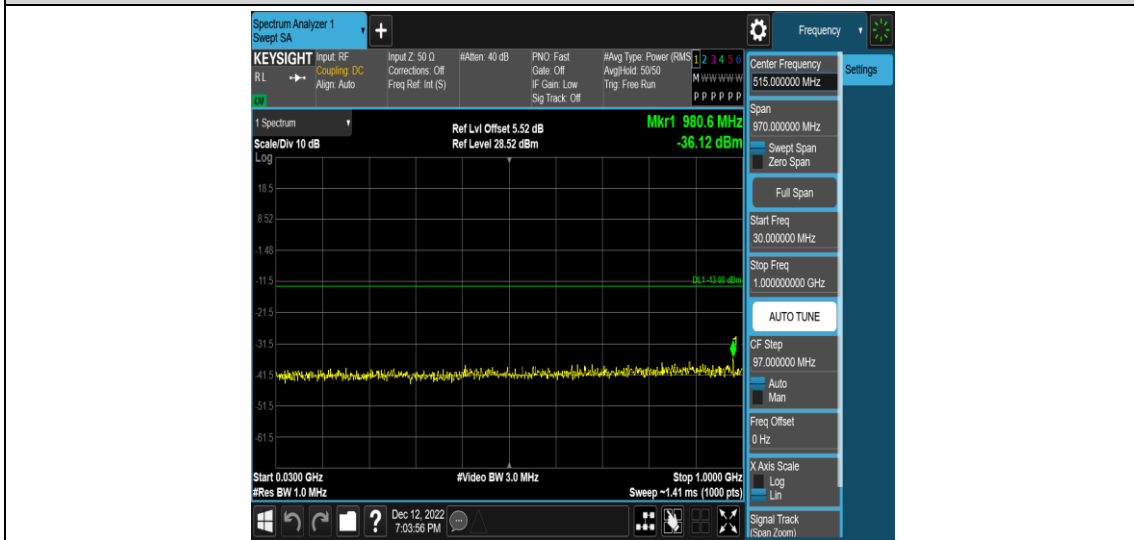

Band4-20MHz-QPSK-20300-1RB#0-Range1:0.009~0.15MHz

Band4-20MHz-QPSK-20300-1RB#0-Range2:0.15~30MHz

Band4-20MHz-QPSK-20300-1RB#0-Range3:30~1000MHz

Band4-20MHz-QPSK-20300-1RB#0-Range4:1 000~20000MHz

Band4-20MHz-16QAM-20050-1RB#0-Range1:0.009~0.15MHz

Band4-20MHz-16QAM-20050-1RB#0-Range2:0.15~30MHz

Band4-20MHz-16QAM-20050-1RB#0-Range3:30~1000MHz

Band4-20MHz-16QAM-20050-1RB#0-Range4:1000~2000MHz

Band4-20MHz-16QAM-20175-1RB#0-Range1:0.009~0.15MHz

Band4-20MHz-16QAM-20175-1RB#0-Range2:0.15~30MHz