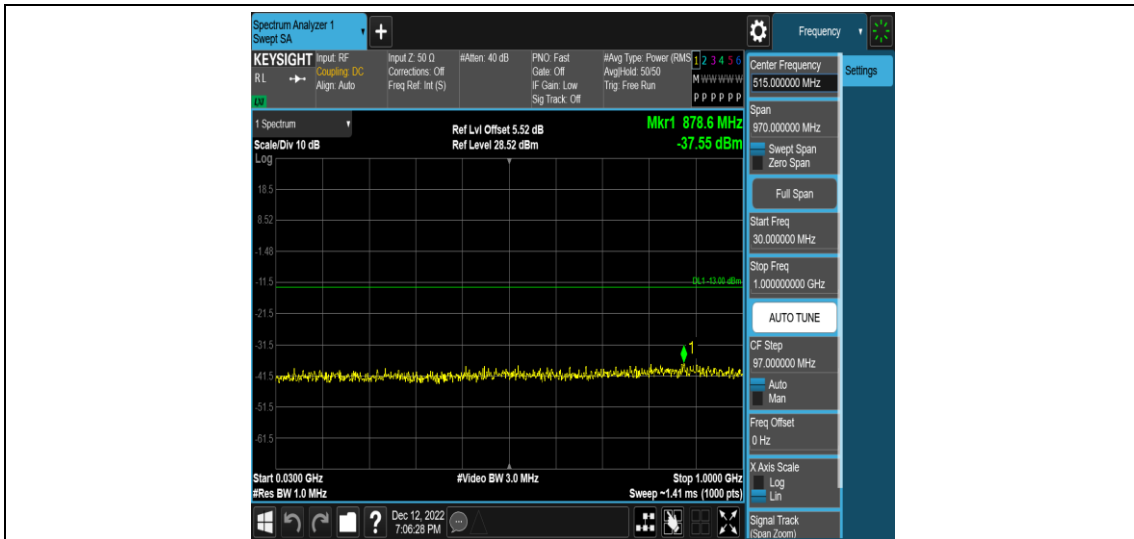

Band4-20MHz-16QAM-20175-1RB#0-Range3:30~1000MHz

Band4-20MHz-16QAM-20175-1RB#0-Range4:1000~20000MHz

Band4-20MHz-16QAM-20300-1RB#0-Range1:0.009~0.15MHz

Band4-20MHz-16QAM-20300-1RB#0-Range2:0.15~30MHz

Band4-20MHz-16QAM-20300-1RB#0-Range3:30~1000MHz