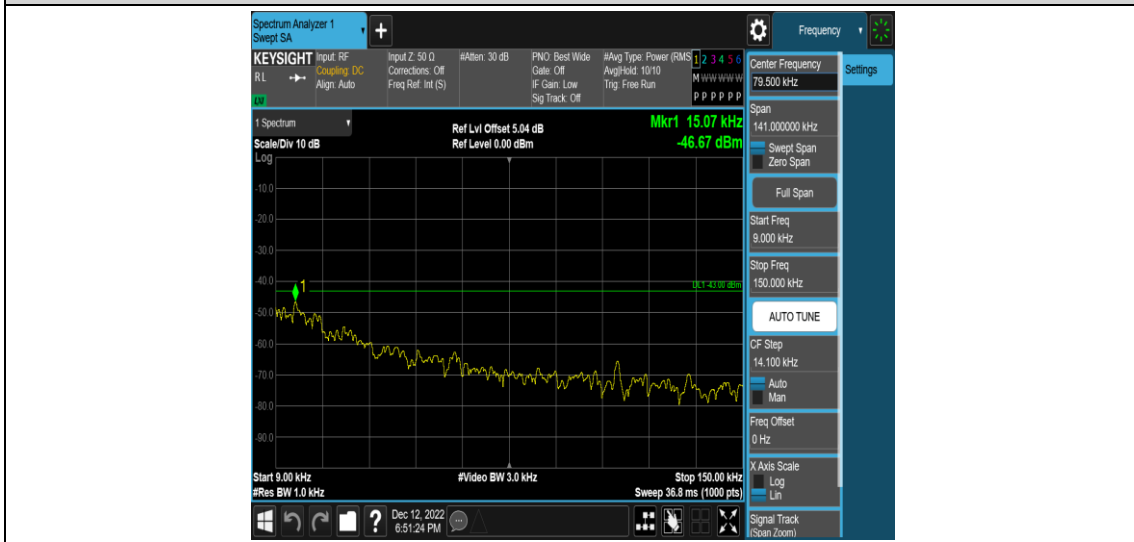

Band4-15MHz-16QAM-20175-1RB#0-Range2:0.15~30MHz

Band4-15MHz-16QAM-20175-1RB#0-Range3:30~1000MHz

Band4-15MHz-16QAM-20175-1RB#0-Range4:1000~20000MHz

Band4-15MHz-16QAM-20325-1RB#0-Range1:0.009~0.15MHz

Band4-15MHz-16QAM-20325-1RB#0-Range2:0.15~30MHz

Band4-15MHz-16QAM-20325-1RB#0-Range3:30~1000MHz

Band4-15MHz-16QAM-20325-1RB#0-Range4:1000~20000MHz

Band4-20MHz-QPSK-20050-1RB#0-Range1:0.009~0.15MHz

Band4-20MHz-QPSK-20050-1RB#0-Range2:0.15~30MHz

Band4-20MHz-QPSK-20050-1RB#0-Range3:30~1000MHz

Band4-20MHz-QPSK-20050-1RB#0-Range4:1000~20000MHz

Band4-20MHz-QPSK-20175-1RB#0-Range1:0.009~0.15MHz

Band4-20MHz-QPSK-20175-1RB#0-Range2:0.15~30MHz

Band4-20MHz-QPSK-20175-1RB#0-Range3:30~1000MHz

Band4-20MHz-QPSK-20175-1RB#0-Range4:1000~20000MHz