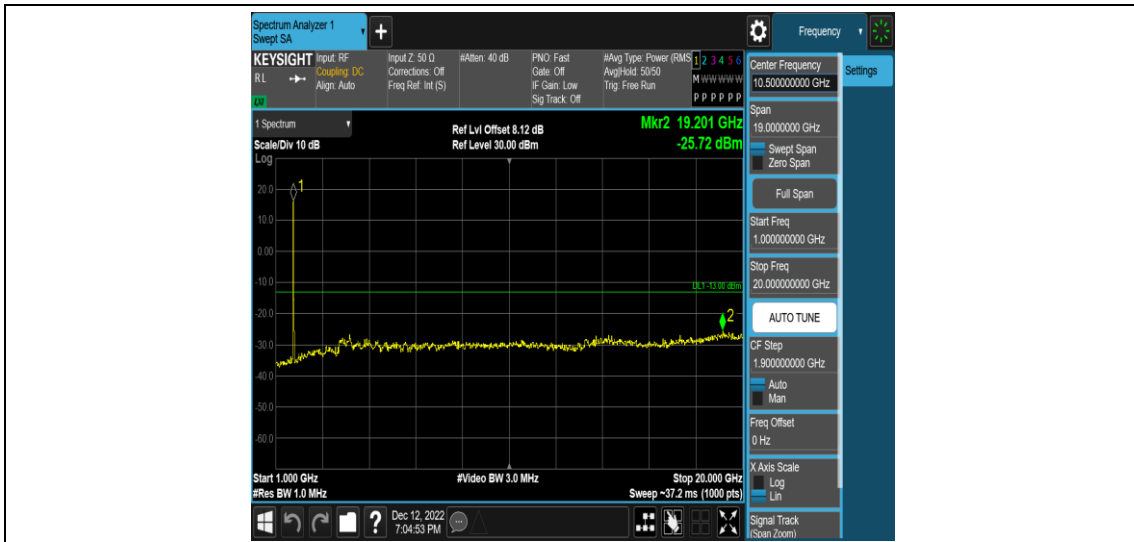

Band4-20MHz-QPSK-20050-1RB#0-Range4:1000~20000MHz

Band4-20MHz-QPSK-20175-1RB#0-Range1:0.009~0.15MHz

Band4-20MHz-QPSK-20175-1RB#0-Range2:0.15~30MHz

Band4-20MHz-QPSK-20175-1RB#0-Range3:30~1000MHz

Band4-20MHz-QPSK-20175-1RB#0-Range4:1000~20000MHz

Band4-20MHz-QPSK-20300-1RB#0-Range1:0.009~0.15MHz

Band4-20MHz-QPSK-20300-1RB#0-Range2:0.15~30MHz

Band4-20MHz-QPSK-20300-1RB#0-Range3:30~1000MHz

Band4-20MHz-QPSK-20300-1RB#0-Range4:1 000~20000MHz

Band4-20MHz-16QAM-20050-1RB#0-Range1:0.009~0.15MHz