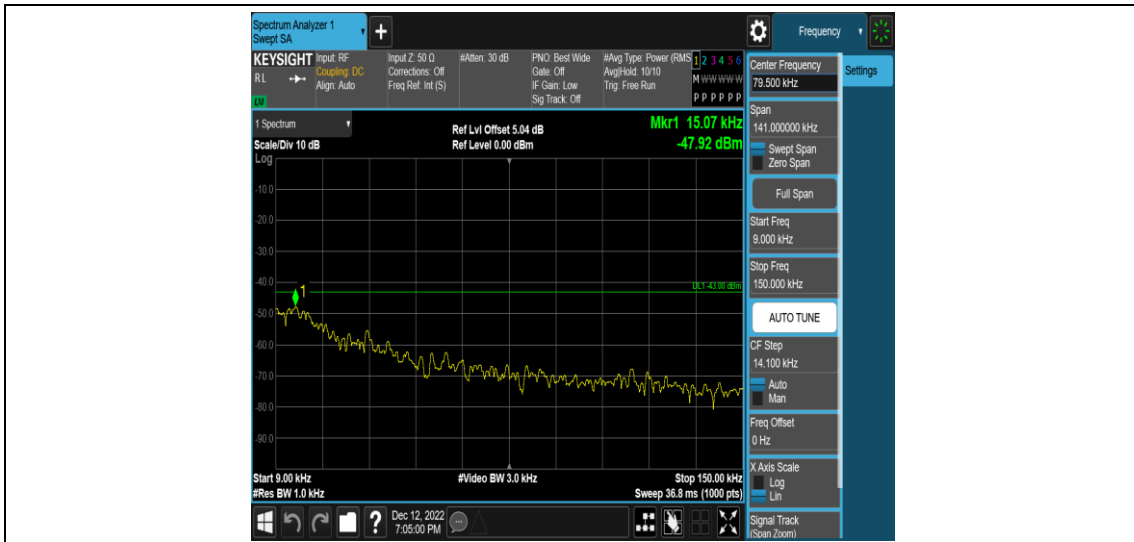

Band4-20MHz-QPSK-20300-1RB#0-Range1:0.009~0.15MHz

Band4-20MHz-QPSK-20300-1RB#0-Range2:0.15~30MHz

Band4-20MHz-QPSK-20300-1RB#0-Range3:30~1000MHz

Band4-20MHz-QPSK-20300-1RB#0-Range4:1 000~20000MHz

Band4-20MHz-16QAM-20050-1RB#0-Range1:0.009~0.15MHz

Band4-20MHz-16QAM-20050-1RB#0-Range2:0.15~30MHz

Band4-20MHz-16QAM-20050-1RB#0-Range3:30~1000MHz

Band4-20MHz-16QAM-20050-1RB#0-Range4:1000~2000MHz

Band4-20MHz-16QAM-20175-1RB#0-Range1:0.009~0.15MHz

Band4-20MHz-16QAM-20175-1RB#0-Range2:0.15~30MHz

Band4-20MHz-16QAM-20175-1RB#0-Range3:30~1000MHz

Band4-20MHz-16QAM-20175-1RB#0-Range4:1000~20000MHz

Band4-20MHz-16QAM-20300-1RB#0-Range1:0.009~0.15MHz

Band4-20MHz-16QAM-20300-1RB#0-Range2:0.15~30MHz

Band4-20MHz-16QAM-20300-1RB#0-Range3:30~1000MHz