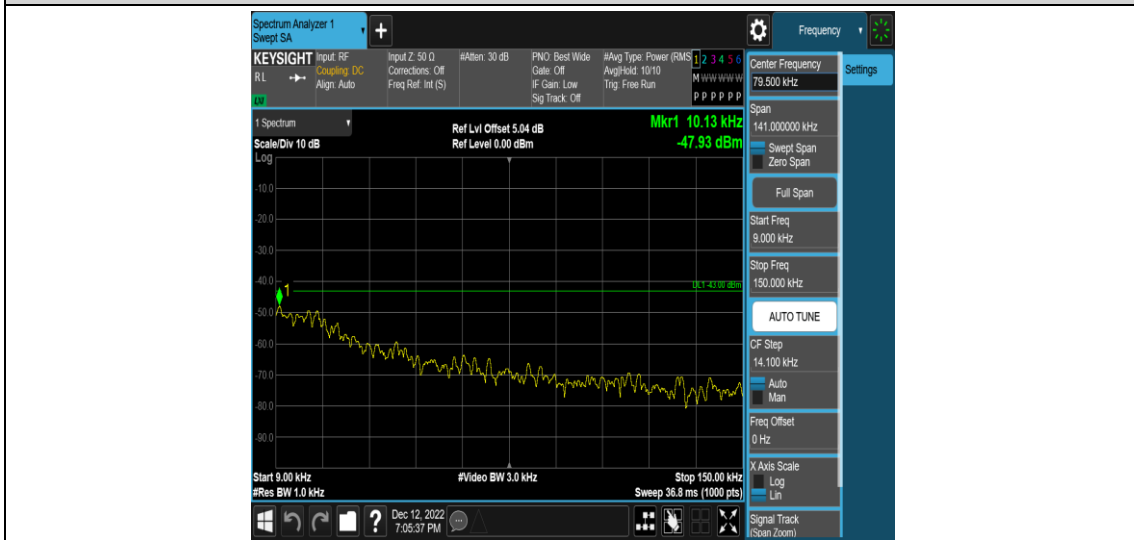

Band4-20MHz-QPSK-20050-1RB#0-Range4:1000~20000MHz

Band4-20MHz-QPSK-20175-1RB#0-Range1:0.009~0.15MHz

Band4-20MHz-QPSK-20175-1RB#0-Range2:0.15~30MHz

Band4-20MHz-QPSK-20175-1RB#0-Range3:30~1000MHz

Band4-20MHz-QPSK-20175-1RB#0-Range4:1000~20000MHz

Band4-20MHz-QPSK-20300-1RB#0-Range1:0.009~0.15MHz

Band4-20MHz-QPSK-20300-1RB#0-Range2:0.15~30MHz

Band4-20MHz-QPSK-20300-1RB#0-Range3:30~1000MHz

Band4-20MHz-QPSK-20300-1RB#0-Range4:1 000~20000MHz

Band4-20MHz-16QAM-20050-1RB#0-Range1:0.009~0.15MHz