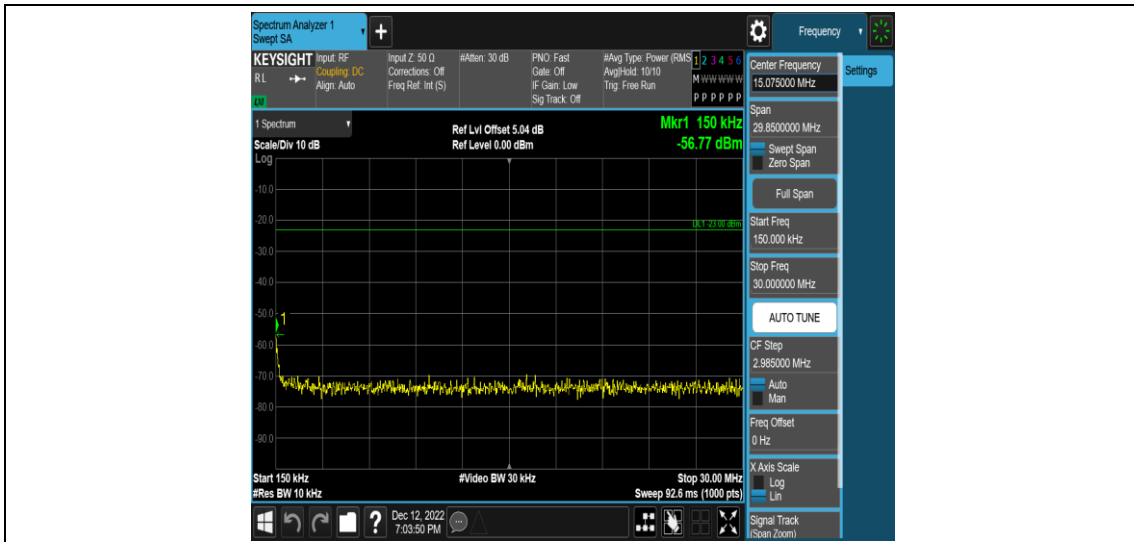

Band4-20MHz-QPSK-20300-1RB#0-Range1:0.009~0.15MHz

Band4-20MHz-QPSK-20300-1RB#0-Range2:0.15~30MHz

Band4-20MHz-QPSK-20300-1RB#0-Range3:30~1000MHz

Band4-20MHz-QPSK-20300-1RB#0-Range4:1 000~20000MHz

Band4-20MHz-16QAM-20050-1RB#0-Range1:0.009~0.15MHz

Band4-20MHz-16QAM-20050-1RB#0-Range2:0.15~30MHz

Band4-20MHz-16QAM-20050-1RB#0-Range3:30~1000MHz

Band4-20MHz-16QAM-20050-1RB#0-Range4:1000~2000MHz

Band4-20MHz-16QAM-20175-1RB#0-Range1:0.009~0.15MHz

Band4-20MHz-16QAM-20175-1RB#0-Range2:0.15~30MHz