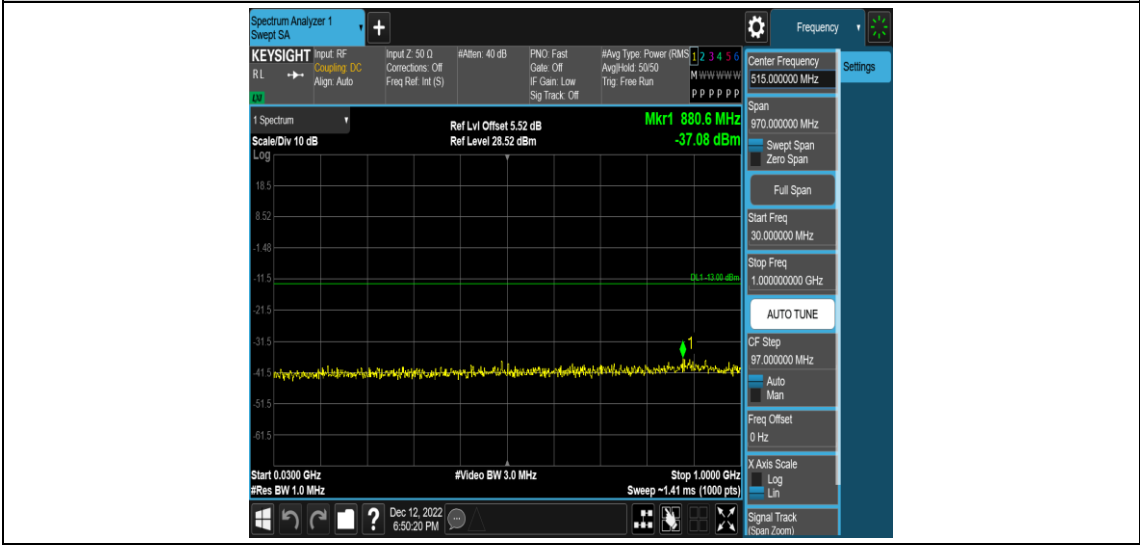

Band4-15MHz-16QAM-20175-1RB#0-Range2:0.15~30MHz

Band4-15MHz-16QAM-20175-1RB#0-Range3:30~1000MHz

Band4-15MHz-16QAM-20175-1RB#0-Range4:1000~20000MHz

Band4-15MHz-16QAM-20325-1RB#0-Range1:0.009~0.15MHz

Band4-15MHz-16QAM-20325-1RB#0-Range2:0.15~30MHz

Band4-15MHz-16QAM-20325-1RB#0-Range3:30~1000MHz

Band4-15MHz-16QAM-20325-1RB#0-Range4:1000~20000MHz

Band4-20MHz-QPSK-20050-1RB#0-Range1:0.009~0.15MHz

Band4-20MHz-QPSK-20050-1RB#0-Range2:0.15~30MHz

Band4-20MHz-QPSK-20050-1RB#0-Range3:30~1000MHz