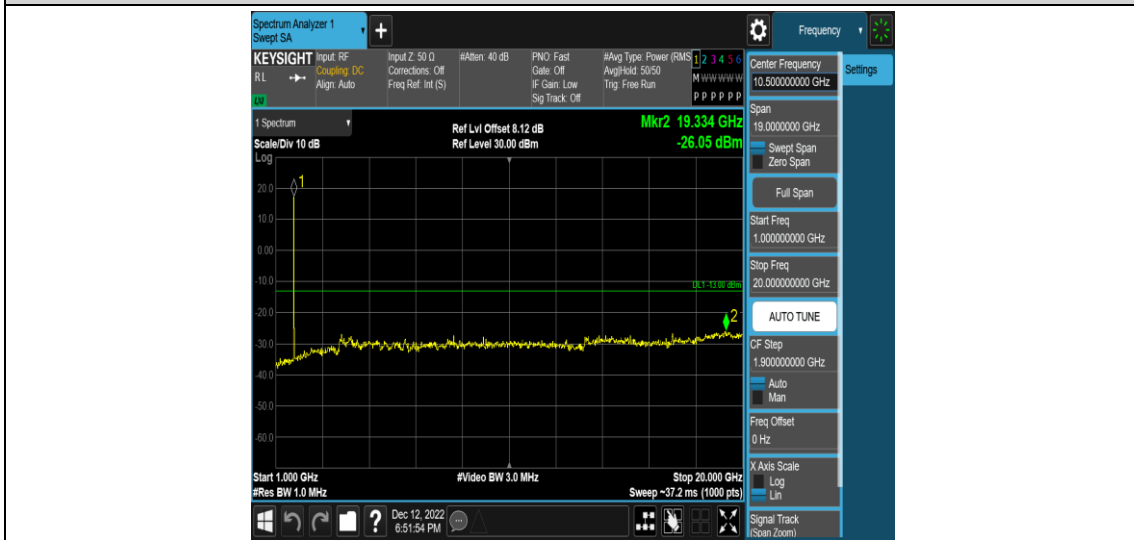

Band4-15MHz-16QAM-20175-1RB#0-Range2:0.15~30MHz

Band4-15MHz-16QAM-20175-1RB#0-Range3:30~1000MHz

Band4-15MHz-16QAM-20175-1RB#0-Range4:1000~20000MHz

Band4-15MHz-16QAM-20325-1RB#0-Range1:0.009~0.15MHz

Band4-15MHz-16QAM-20325-1RB#0-Range2:0.15~30MHz

Band4-15MHz-16QAM-20325-1RB#0-Range3:30~1000MHz

Band4-15MHz-16QAM-20325-1RB#0-Range4:1000~20000MHz

Band4-20MHz-QPSK-20050-1RB#0-Range1:0.009~0.15MHz

Band4-20MHz-QPSK-20050-1RB#0-Range2:0.15~30MHz

Band4-20MHz-QPSK-20050-1RB#0-Range3:30~1000MHz

Band4-20MHz-QPSK-20050-1RB#0-Range4:1000~20000MHz

Band4-20MHz-QPSK-20175-1RB#0-Range1:0.009~0.15MHz

Band4-20MHz-QPSK-20175-1RB#0-Range2:0.15~30MHz

Band4-20MHz-QPSK-20175-1RB#0-Range3:30~1000MHz

Band4-20MHz-QPSK-20175-1RB#0-Range4:1000~20000MHz