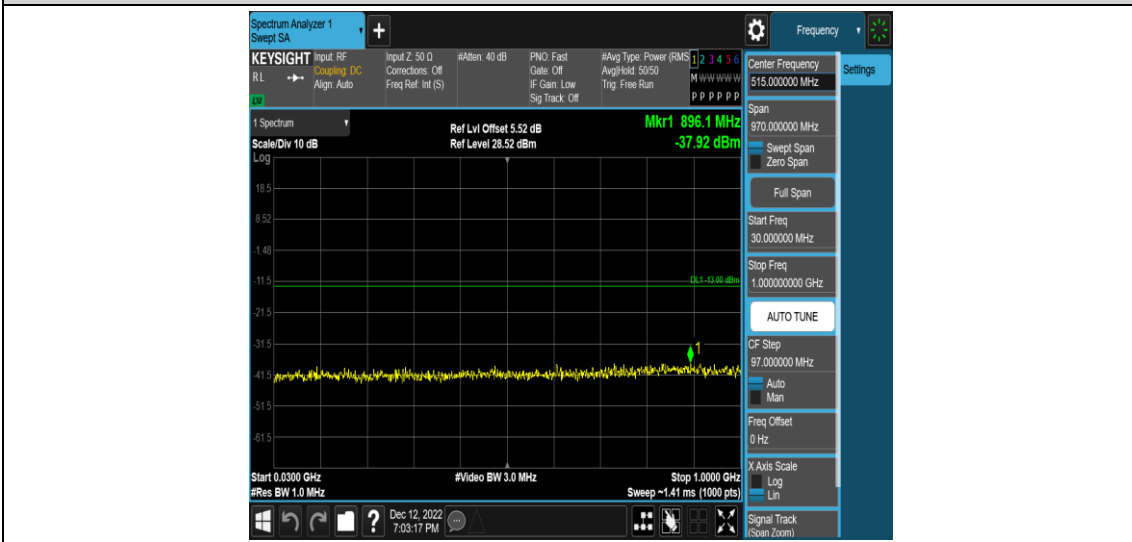

Band4-15MHz-16QAM-20325-1RB#0-Range3:30~1000MHz

Band4-15MHz-16QAM-20325-1RB#0-Range4:1000~20000MHz

Band4-20MHz-QPSK-20050-1RB#0-Range1:0.009~0.15MHz

Band4-20MHz-QPSK-20050-1RB#0-Range2:0.15~30MHz

Band4-20MHz-QPSK-20050-1RB#0-Range3:30~1000MHz

Band4-20MHz-QPSK-20050-1RB#0-Range4:1000~20000MHz

Band4-20MHz-QPSK-20175-1RB#0-Range1:0.009~0.15MHz

Band4-20MHz-QPSK-20175-1RB#0-Range2:0.15~30MHz

Band4-20MHz-QPSK-20175-1RB#0-Range3:30~1000MHz

Band4-20MHz-QPSK-20175-1RB#0-Range4:1000~20000MHz