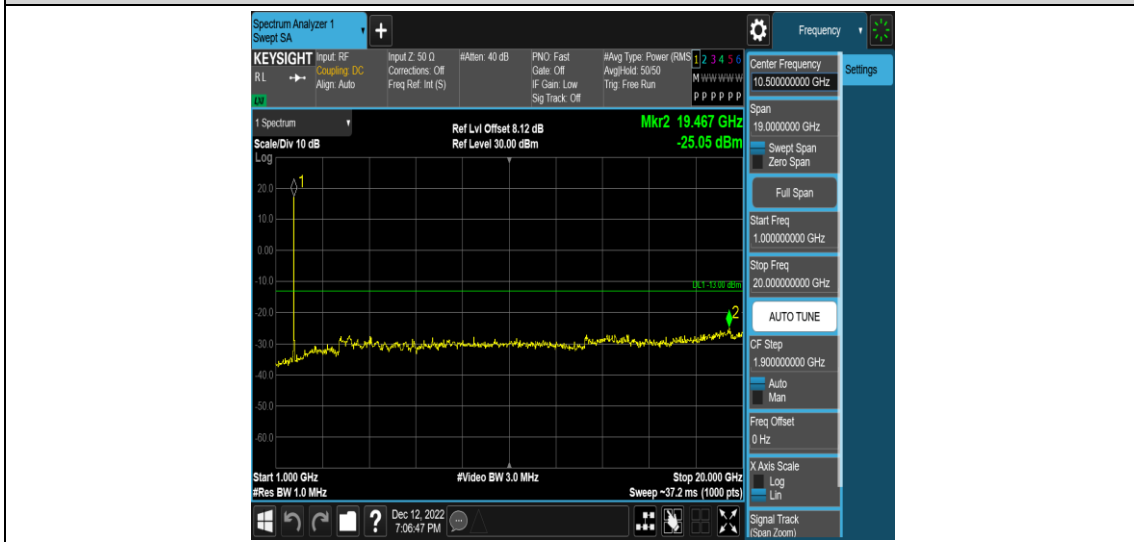

Band4-20MHz-16QAM-20300-1RB#0-Range4:1000~20000MHz