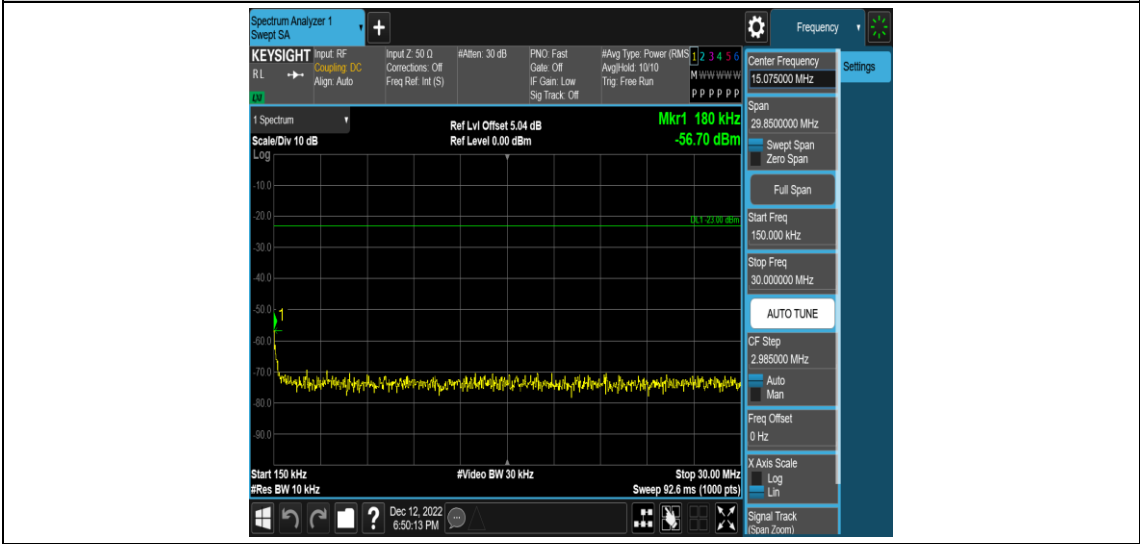

Band4-15MHz-16QAM-20175-1RB#0-Range2:0.15~30MHz

Band4-15MHz-16QAM-20175-1RB#0-Range3:30~1000MHz

Band4-15MHz-16QAM-20175-1RB#0-Range4:1000~20000MHz

Band4-15MHz-16QAM-20325-1RB#0-Range1:0.009~0.15MHz

Band4-15MHz-16QAM-20325-1RB#0-Range2:0.15~30MHz

Band4-15MHz-16QAM-20325-1RB#0-Range3:30~1000MHz

Band4-15MHz-16QAM-20325-1RB#0-Range4:1000~20000MHz

Band4-20MHz-QPSK-20050-1RB#0-Range1:0.009~0.15MHz

Band4-20MHz-QPSK-20050-1RB#0-Range2:0.15~30MHz

Band4-20MHz-QPSK-20050-1RB#0-Range3:30~1000MHz