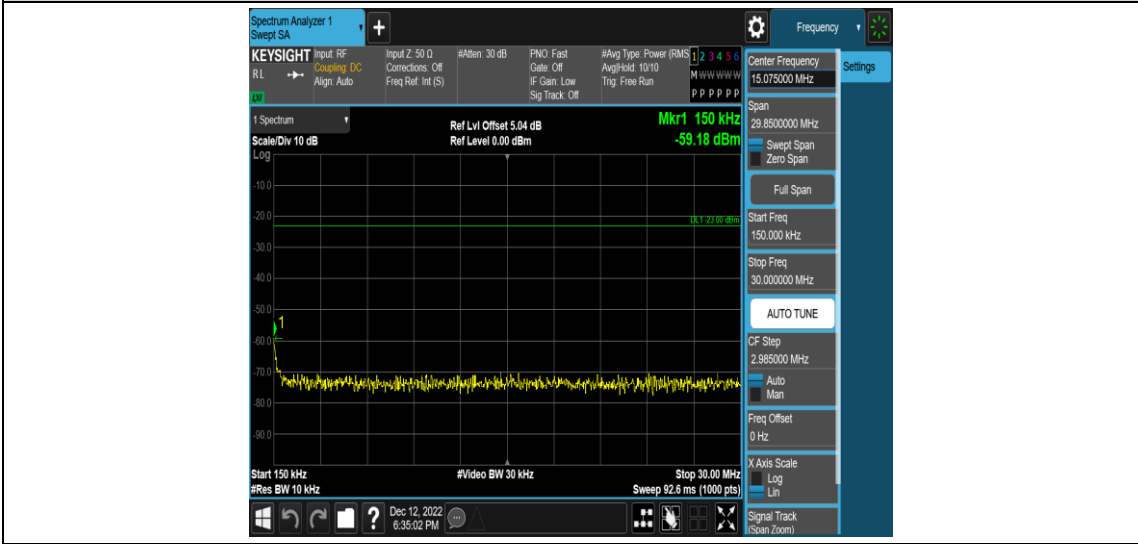

Band4-10MHz-QPSK-20175-1RB#0-Range2:0.15~30MHz

Band4-10MHz-QPSK-20175-1RB#0-Range3:30~1000MHz