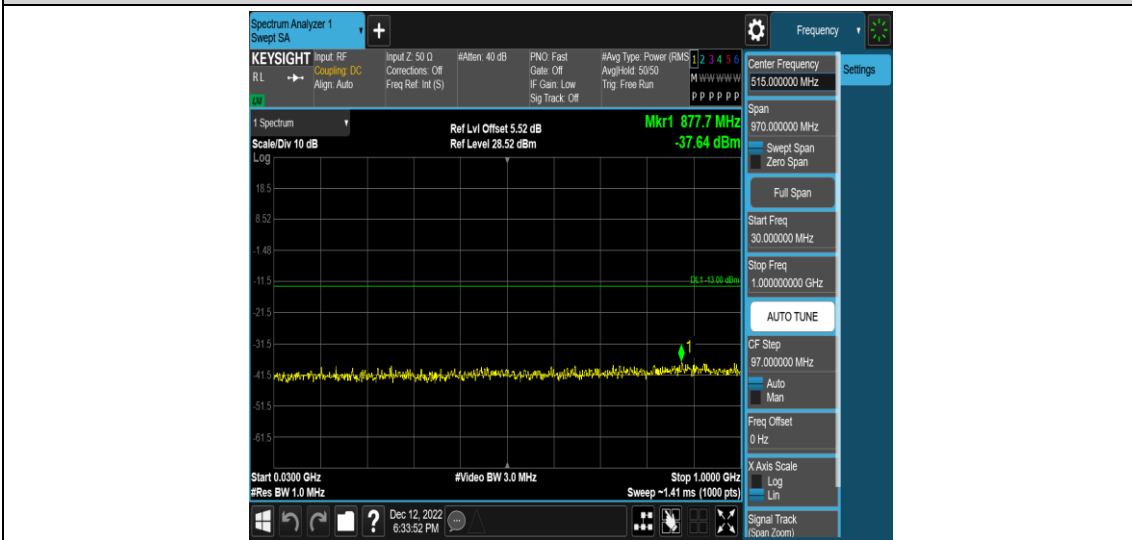

Band4-5MHz-16QAM-20375-1RB#0-Range4:1000~20000MHz

Band4-10MHz-QPSK-20000-1RB#0-Range1:0.009~0.15MHz

Band4-10MHz-QPSK-20000-1RB#0-Range2:0.15~30MHz

Band4-10MHz-QPSK-20000-1RB#0-Range3:30~1000MHz

Band4-10MHz-QPSK-20000-1RB#0-Range4:1000~20000MHz

Band4-10MHz-QPSK-20175-1RB#0-Range1:0.009~0.15MHz

Band4-10MHz-QPSK-20175-1RB#0-Range2:0.15~30MHz

Band4-10MHz-QPSK-20175-1RB#0-Range3:30~1000MHz

Band4-10MHz-QPSK-20175-1RB#0-Range4:1000~20000MHz

Band4-10MHz-QPSK-20350-1RB#0-Range1:0.009~0.15MHz