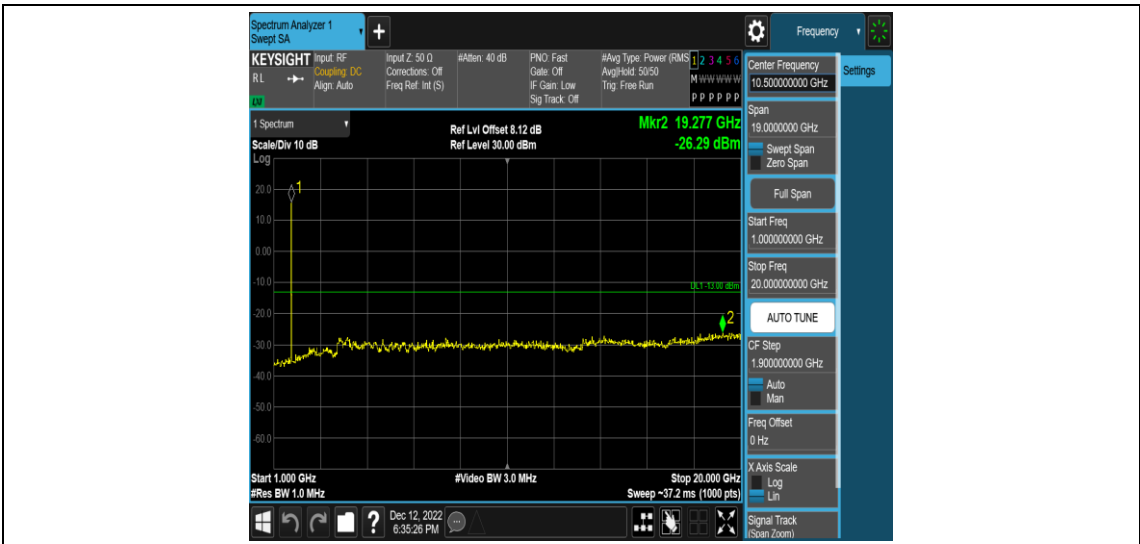

Band4-10MHz-QPSK-20175-1RB#0-Range1:0.009~0.15MHz

Band4-10MHz-QPSK-20175-1RB#0-Range2:0.15~30MHz

Band4-10MHz-QPSK-20175-1RB#0-Range3:30~1000MHz

Band4-10MHz-QPSK-20175-1RB#0-Range4:1000~20000MHz

Band4-10MHz-QPSK-20350-1RB#0-Range1:0.009~0.15MHz

Band4-10MHz-QPSK-20350-1RB#0-Range2:0.15~30MHz

Band4-10MHz-QPSK-20350-1RB#0-Range3:30~1000MHz

Band4-10MHz-QPSK-20350-1RB#0-Range4:1000~20000MHz

Band4-10MHz-16QAM-20000-1RB#0-Range1:0.009~0.15MHz

Band4-10MHz-16QAM-20000-1RB#0-Range2:0.15~30MHz