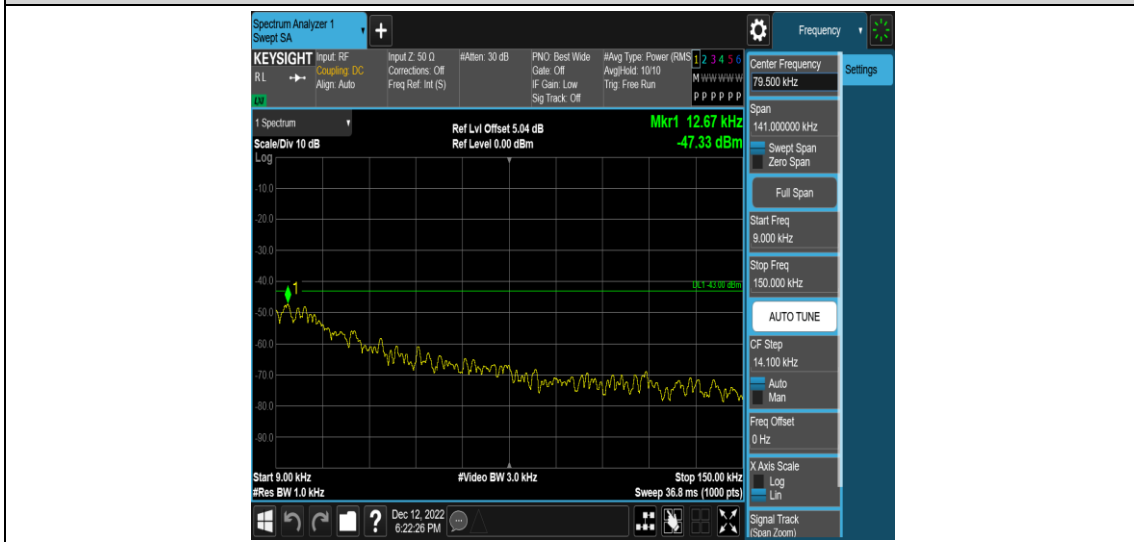

Band4-5MHz-16QAM-19975-1RB#0-Range2:0.15~30MHz

Band4-5MHz-16QAM-19975-1RB#0-Range3:30~1000MHz

Band4-5MHz-16QAM-19975-1RB#0-Range4:1000~20000MHz

Band4-5MHz-16QAM-20175-1RB#0-Range1:0.009~0.15MHz

Band4-5MHz-16QAM-20175-1RB#0-Range2:0.15~30MHz

Band4-5MHz-16QAM-20175-1RB#0-Range3:30~1000MHz

Band4-5MHz-16QAM-20175-1RB#0-Range4:1000~20000MHz

Band4-5MHz-16QAM-20375-1RB#0-Range1:0.009~0.15MHz

Band4-5MHz-16QAM-20375-1RB#0-Range2:0.15~30MHz

Band4-5MHz-16QAM-20375-1RB#0-Range3:30~100MHz