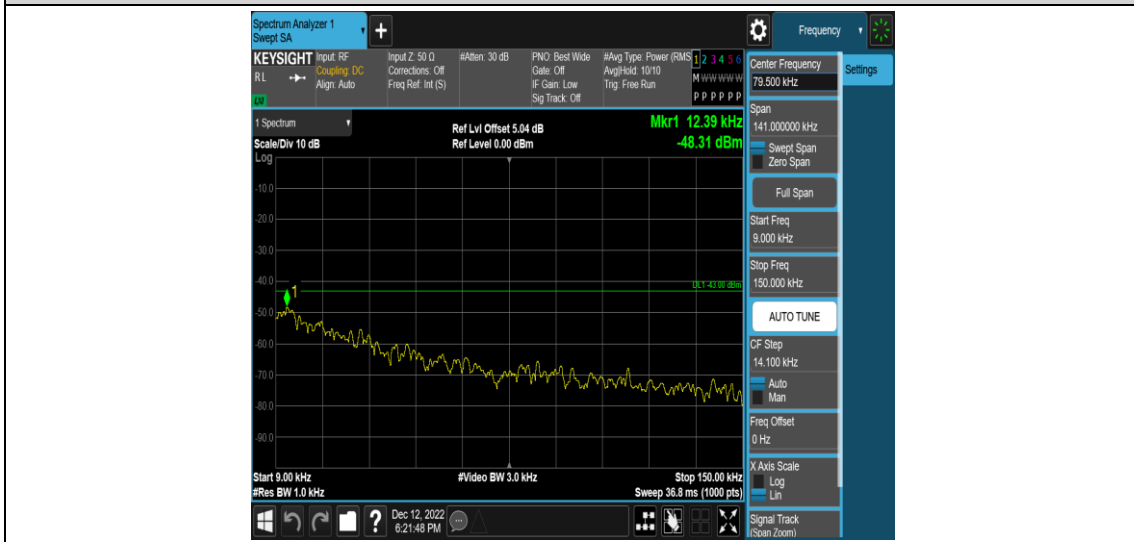

Band4-5MHz-QPSK-20375-1RB#0-Range1:0.009~0.15MHz

Band4-5MHz-QPSK-20375-1RB#0-Range2:0.15~30MHz

Band4-5MHz-QPSK-20375-1RB#0-Range3:30~1000MHz

Band4-5MHz-QPSK-20375-1RB#0-Range4:1000~20000MHz

Band4-5MHz-16QAM-19975-1RB#0-Range1:0.009~0.15MHz

Band4-5MHz-16QAM-19975-1RB#0-Range2:0.15~30MHz

Band4-5MHz-16QAM-19975-1RB#0-Range3:30~1000MHz

Band4-5MHz-16QAM-19975-1RB#0-Range4:1000~20000MHz

Band4-5MHz-16QAM-20175-1RB#0-Range1:0.009~0.15MHz

Band4-5MHz-16QAM-20175-1RB#0-Range2:0.15~30MHz