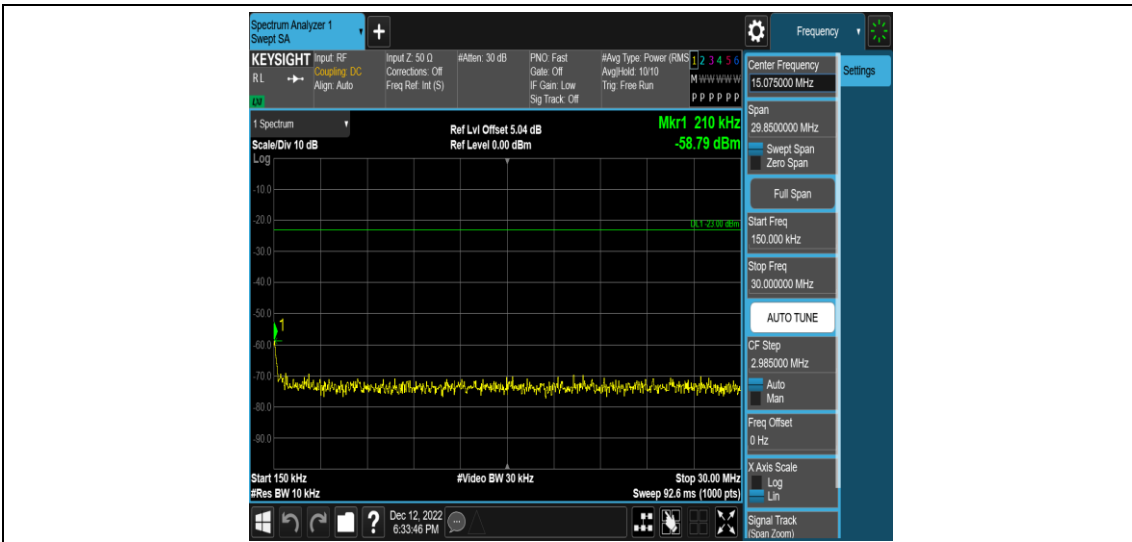

Band4-10MHz-QPSK-20000-1RB#0-Range2:0.15~30MHz

Band4-10MHz-QPSK-20000-1RB#0-Range3:30~1000MHz