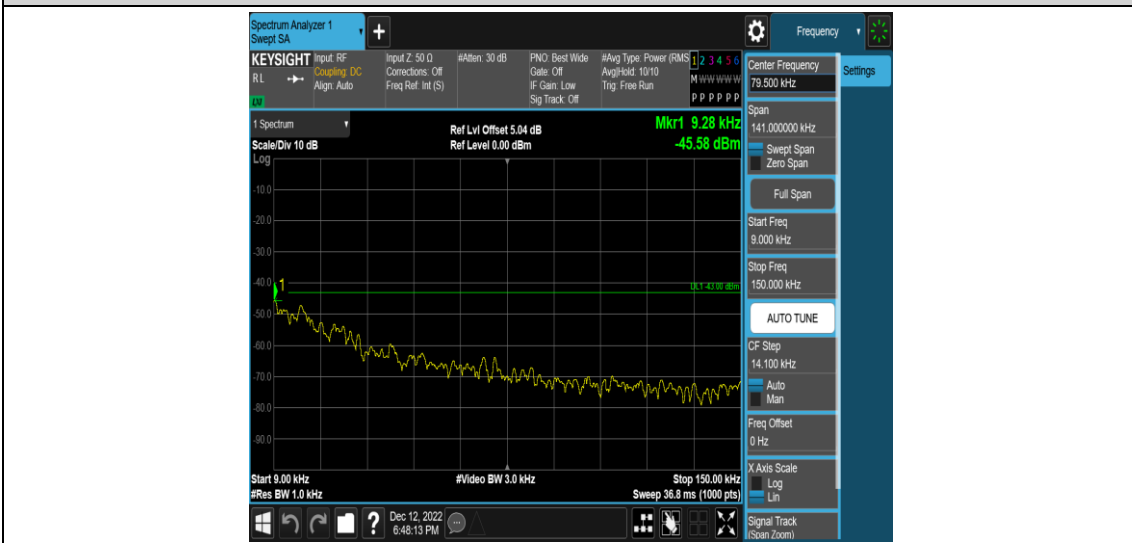

Band4-10MHz-16QAM-20000-1RB#0-Range3:30~1000MHz

Band4-10MHz-16QAM-20000-1RB#0-Range4:1000~20000MHz

Band4-10MHz-16QAM-20175-1RB#0-Range1:0.009~0.15MHz

Band4-10MHz-16QAM-20175-1RB#0-Range2:0.15~30MHz

Band4-10MHz-16QAM-20175-1RB#0-Range3:30~1000MHz

Band4-10MHz-16QAM-20175-1RB#0-Range4:1000~20000MHz

Band4-10MHz-16QAM-20350-1RB#0-Range1:0.009~0.15MHz

Band4-10MHz-16QAM-20350-1RB#0-Range2:0.15~30MHz

Band4-10MHz-16QAM-20350-1RB#0-Range3:30~1000MHz

Band4-10MHz-16QAM-20350-1RB#0-Range4:1000~20000MHz

Band4-15MHz-QPSK-20025-1RB#0-Range1:0.009~0.15MHz

Band4-15MHz-QPSK-20025-1RB#0-Range2:0.15~30MHz

Band4-15MHz-QPSK-20025-1RB#0-Range3:30~1000MHz

Band4-15MHz-QPSK-20025-1RB#0-Range4:1000~20000MHz

Band4-15MHz-QPSK-20175-1RB#0-Range1:0.009~0.15MHz