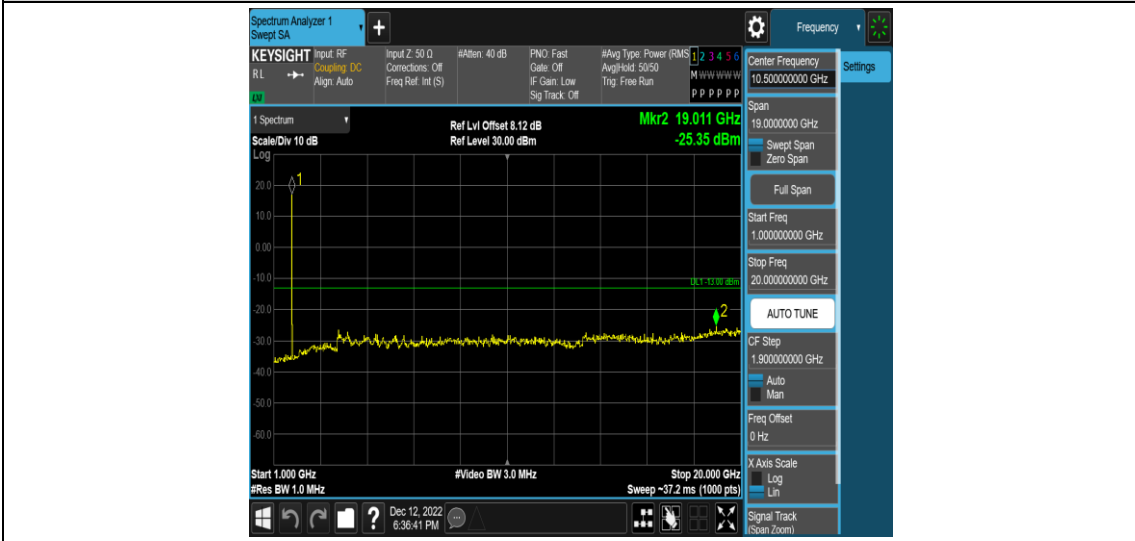

Band4-10MHz-QPSK-20175-1RB#0-Range1:0.009~0.15MHz

Band4-10MHz-QPSK-20175-1RB#0-Range2:0.15~30MHz

Band4-10MHz-QPSK-20175-1RB#0-Range3:30~1000MHz

Band4-10MHz-QPSK-20175-1RB#0-Range4:1000~20000MHz

Band4-10MHz-QPSK-20350-1RB#0-Range1:0.009~0.15MHz

Band4-10MHz-QPSK-20350-1RB#0-Range2:0.15~30MHz

Band4-10MHz-QPSK-20350-1RB#0-Range3:30~1000MHz

Band4-10MHz-QPSK-20350-1RB#0-Range4:1000~20000MHz

Band4-10MHz-16QAM-20000-1RB#0-Range1:0.009~0.15MHz

Band4-10MHz-16QAM-20000-1RB#0-Range2:0.15~30MHz