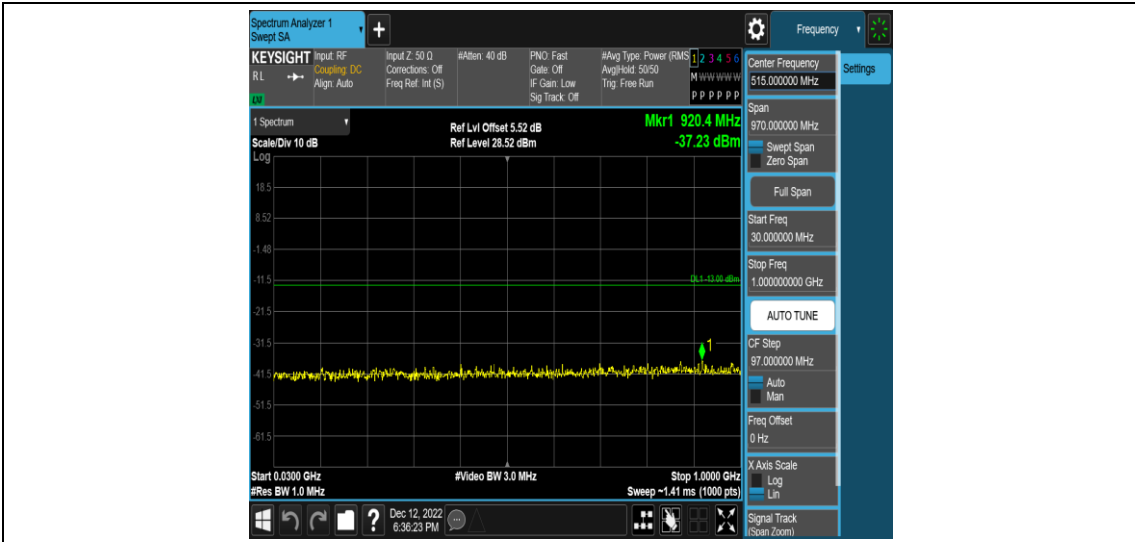

Band4-10MHz-QPSK-20350-1RB#0-Range3:30~1000MHz

Band4-10MHz-QPSK-20350-1RB#0-Range4:1000~20000MHz