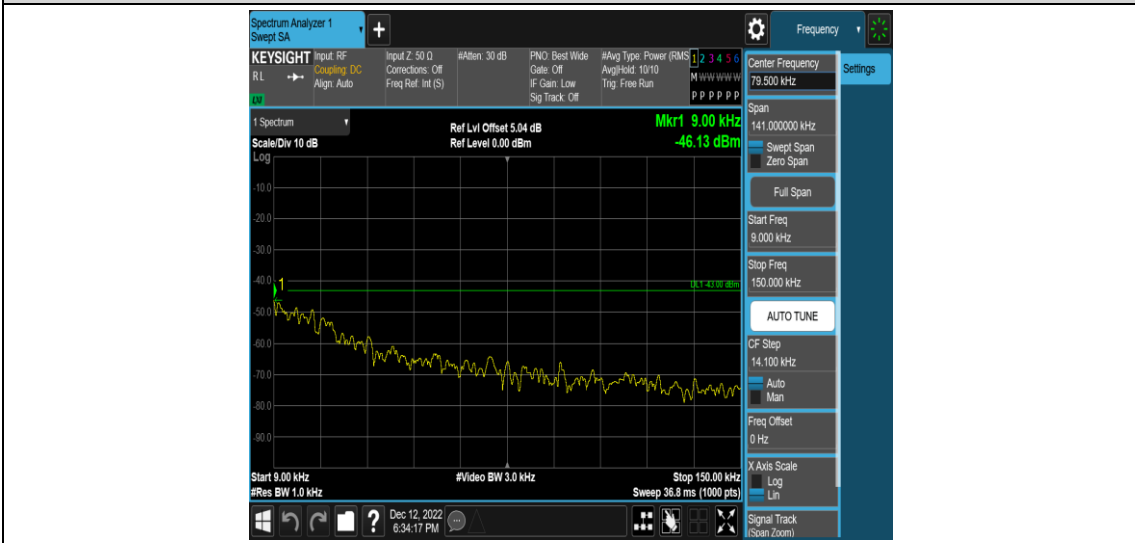

Band4-10MHz-QPSK-20175-1RB#0-Range1:0.009~0.15MHz

Band4-10MHz-QPSK-20175-1RB#0-Range2:0.15~30MHz

Band4-10MHz-QPSK-20175-1RB#0-Range3:30~1000MHz

Band4-10MHz-QPSK-20175-1RB#0-Range4:1000~20000MHz

Band4-10MHz-QPSK-20350-1RB#0-Range1:0.009~0.15MHz

Band4-10MHz-QPSK-20350-1RB#0-Range2:0.15~30MHz

Band4-10MHz-QPSK-20350-1RB#0-Range3:30~1000MHz

Band4-10MHz-QPSK-20350-1RB#0-Range4:1000~20000MHz

Band4-10MHz-16QAM-20000-1RB#0-Range1:0.009~0.15MHz

Band4-10MHz-16QAM-20000-1RB#0-Range2:0.15~30MHz

Band4-10MHz-16QAM-20000-1RB#0-Range3:30~1000MHz

Band4-10MHz-16QAM-20000-1RB#0-Range4:1000~20000MHz

Band4-10MHz-16QAM-20175-1RB#0-Range1:0.009~0.15MHz

Band4-10MHz-16QAM-20175-1RB#0-Range2:0.15~30MHz

Band4-10MHz-16QAM-20175-1RB#0-Range3:30~1000MHz