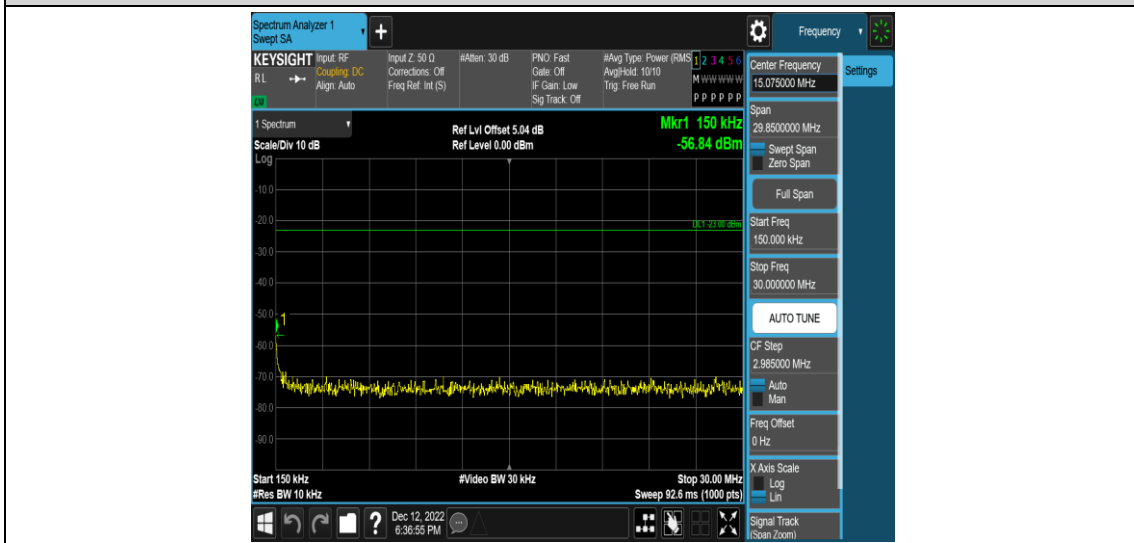

Band4-10MHz-16QAM-20000-1RB#0-Range3:30~1000MHz

Band4-10MHz-16QAM-20000-1RB#0-Range4:1000~20000MHz

Band4-10MHz-16QAM-20175-1RB#0-Range1:0.009~0.15MHz

Band4-10MHz-16QAM-20175-1RB#0-Range2:0.15~30MHz

Band4-10MHz-16QAM-20175-1RB#0-Range3:30~1000MHz

Band4-10MHz-16QAM-20175-1RB#0-Range4:1000~20000MHz

Band4-10MHz-16QAM-20350-1RB#0-Range1:0.009~0.15MHz

Band4-10MHz-16QAM-20350-1RB#0-Range2:0.15~30MHz

Band4-10MHz-16QAM-20350-1RB#0-Range3:30~1000MHz

Band4-10MHz-16QAM-20350-1RB#0-Range4:1000~20000MHz