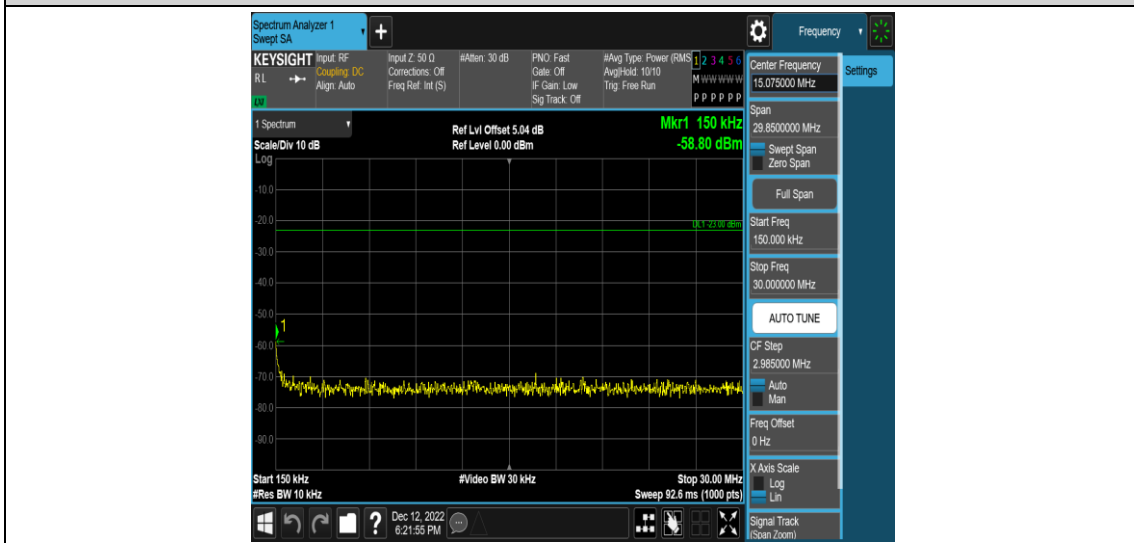

Band4-5MHz-QPSK-20375-1RB#0-Range1:0.009~0.15MHz

Band4-5MHz-QPSK-20375-1RB#0-Range2:0.15~30MHz

Band4-5MHz-QPSK-20375-1RB#0-Range3:30~1000MHz

Band4-5MHz-QPSK-20375-1RB#0-Range4:1000~20000MHz

Band4-5MHz-16QAM-19975-1RB#0-Range1:0.009~0.15MHz

Band4-5MHz-16QAM-19975-1RB#0-Range2:0.15~30MHz

Band4-5MHz-16QAM-19975-1RB#0-Range3:30~1000MHz

Band4-5MHz-16QAM-19975-1RB#0-Range4:1000~20000MHz

Band4-5MHz-16QAM-20175-1RB#0-Range1:0.009~0.15MHz

Band4-5MHz-16QAM-20175-1RB#0-Range2:0.15~30MHz