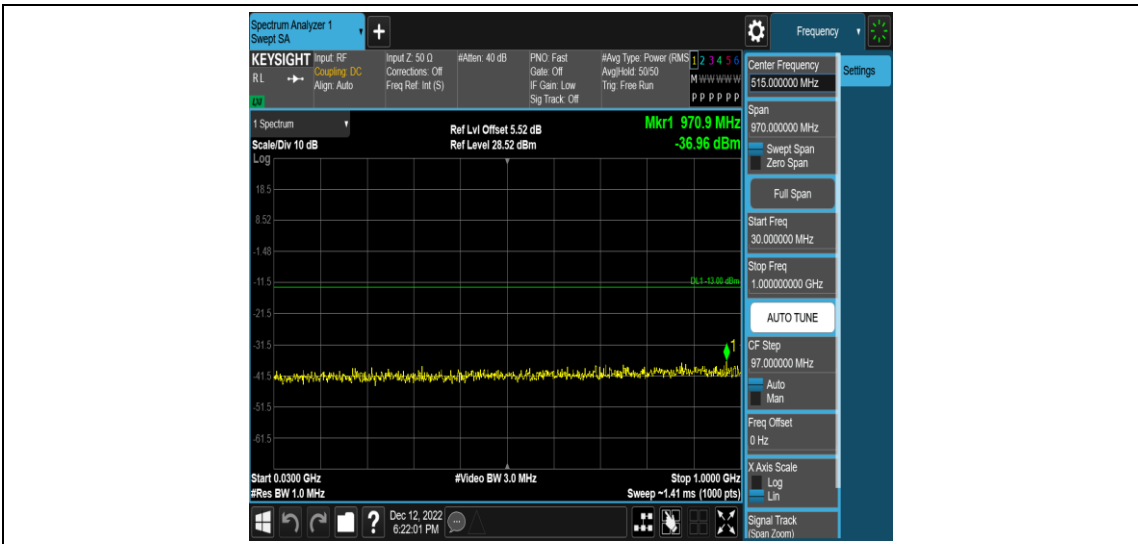

Band4-5MHz-QPSK-20375-1RB#0-Range1:0.009~0.15MHz

Band4-5MHz-QPSK-20375-1RB#0-Range2:0.15~30MHz

Band4-5MHz-QPSK-20375-1RB#0-Range3:30~1000MHz

Band4-5MHz-QPSK-20375-1RB#0-Range4:1000~20000MHz

Band4-5MHz-16QAM-19975-1RB#0-Range1:0.009~0.15MHz

Band4-5MHz-16QAM-19975-1RB#0-Range2:0.15~30MHz

Band4-5MHz-16QAM-19975-1RB#0-Range3:30~1000MHz

Band4-5MHz-16QAM-19975-1RB#0-Range4:1000~20000MHz

Band4-5MHz-16QAM-20175-1RB#0-Range1:0.009~0.15MHz

Band4-5MHz-16QAM-20175-1RB#0-Range2:0.15~30MHz