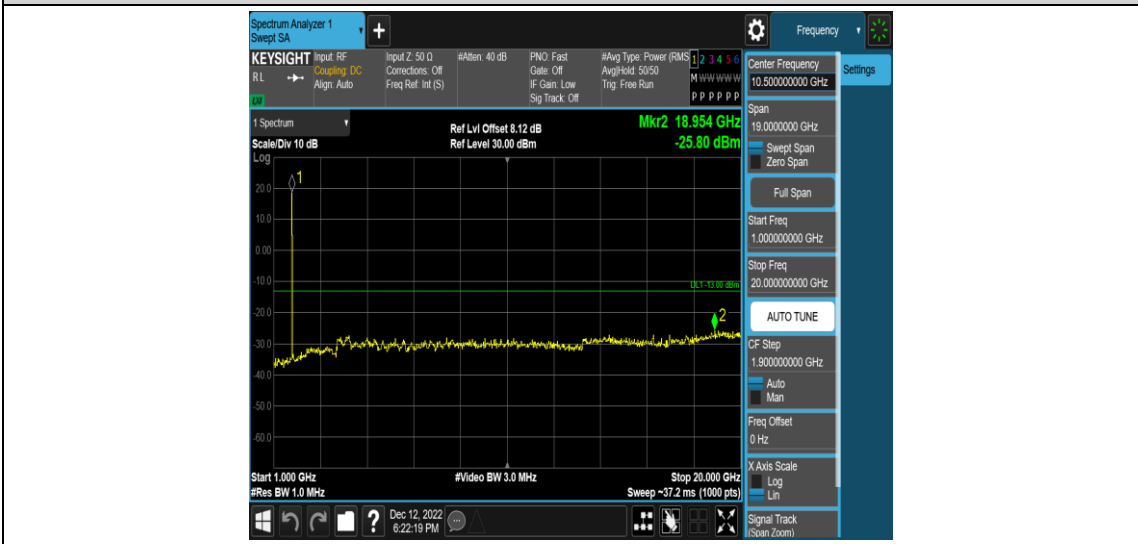

Band4-5MHz-QPSK-20375-1RB#0-Range1:0.009~0.15MHz

Band4-5MHz-QPSK-20375-1RB#0-Range2:0.15~30MHz

Band4-5MHz-QPSK-20375-1RB#0-Range3:30~1000MHz

Band4-5MHz-QPSK-20375-1RB#0-Range4:1000~20000MHz

Band4-5MHz-16QAM-19975-1RB#0-Range1:0.009~0.15MHz

Band4-5MHz-16QAM-19975-1RB#0-Range2:0.15~30MHz

Band4-5MHz-16QAM-19975-1RB#0-Range3:30~1000MHz

Band4-5MHz-16QAM-19975-1RB#0-Range4:1000~20000MHz

Band4-5MHz-16QAM-20175-1RB#0-Range1:0.009~0.15MHz

Band4-5MHz-16QAM-20175-1RB#0-Range2:0.15~30MHz