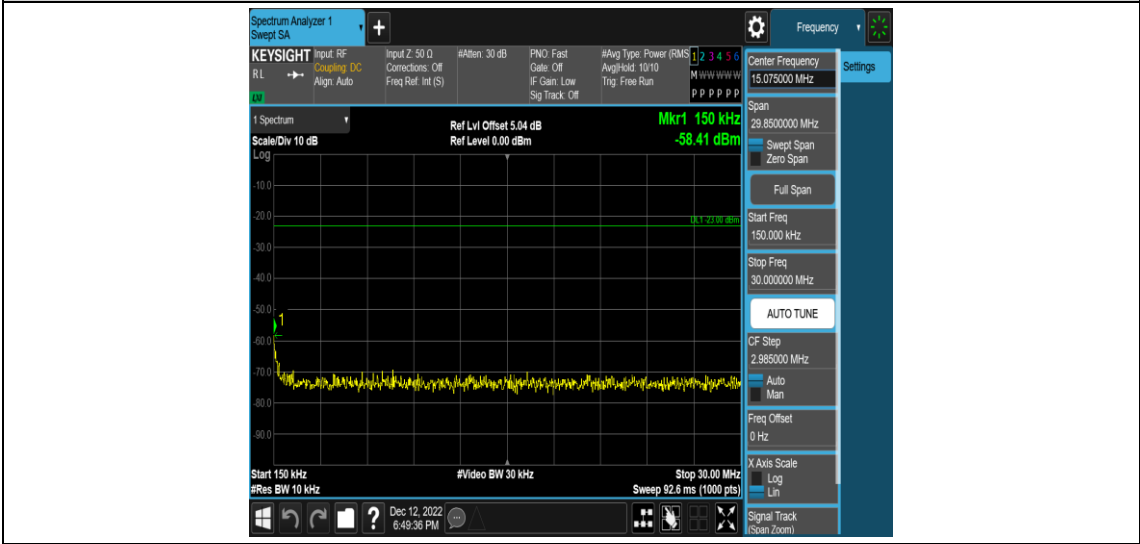

Band4-15MHz-QPSK-20025-1RB#0-Range1:0.009~0.15MHz

Band4-15MHz-QPSK-20025-1RB#0-Range2:0.15~30MHz

Band4-15MHz-QPSK-20025-1RB#0-Range3:30~1000MHz

Band4-15MHz-QPSK-20025-1RB#0-Range4:1000~20000MHz

Band4-15MHz-QPSK-20175-1RB#0-Range1:0.009~0.15MHz

Band4-15MHz-QPSK-20175-1RB#0-Range2:0.15~30MHz

Band4-15MHz-QPSK-20175-1RB#0-Range3:30~1000MHz

Band4-15MHz-QPSK-20175-1RB#0-Range4:1000~20000MHz

Band4-15MHz-QPSK-20325-1RB#0-Range1:0.009~0.15MHz

Band4-15MHz-QPSK-20325-1RB#0-Range2:0.15~30MHz