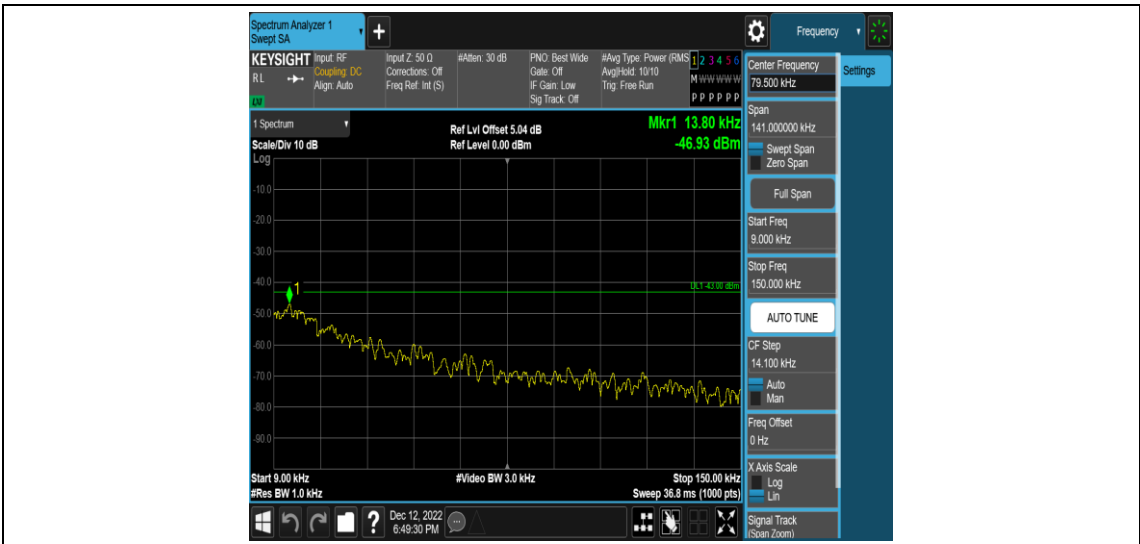

Band4-15MHz-QPSK-20025-1RB#0-Range1:0.009~0.15MHz

Band4-15MHz-QPSK-20025-1RB#0-Range2:0.15~30MHz

Band4-15MHz-QPSK-20025-1RB#0-Range3:30~1000MHz

Band4-15MHz-QPSK-20025-1RB#0-Range4:1000~20000MHz

Band4-15MHz-QPSK-20175-1RB#0-Range1:0.009~0.15MHz

Band4-15MHz-QPSK-20175-1RB#0-Range2:0.15~30MHz

Band4-15MHz-QPSK-20175-1RB#0-Range3:30~1000MHz

Band4-15MHz-QPSK-20175-1RB#0-Range4:1000~20000MHz

Band4-15MHz-QPSK-20325-1RB#0-Range1:0.009~0.15MHz

Band4-15MHz-QPSK-20325-1RB#0-Range2:0.15~30MHz