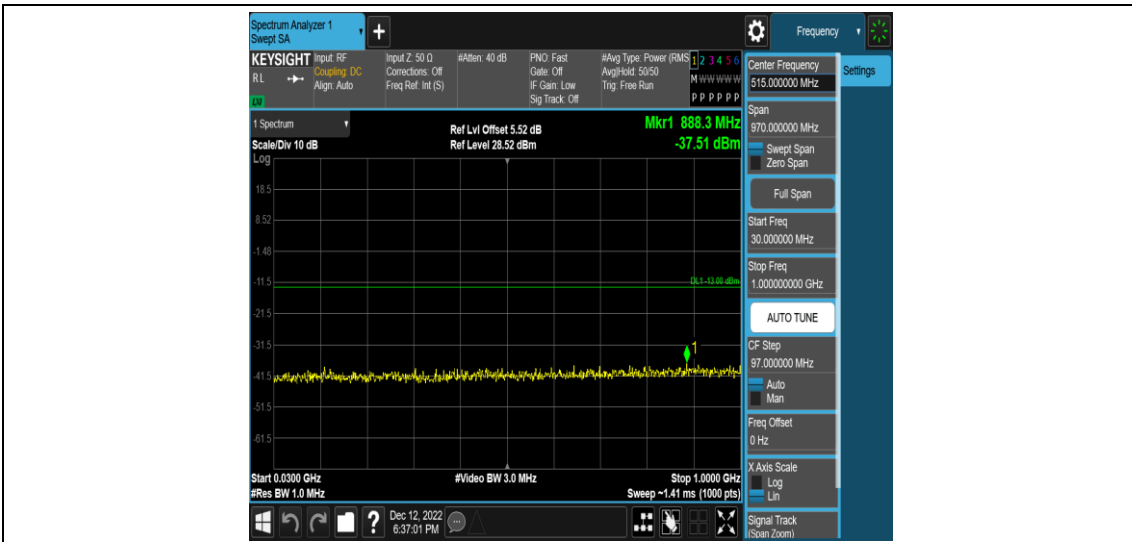

Band4-10MHz-16QAM-20175-1RB#0-Range4:1000~20000MHz

Band4-10MHz-16QAM-20350-1RB#0-Range1:0.009~0.15MHz

Band4-10MHz-16QAM-20350-1RB#0-Range2:0.15~30MHz

Band4-10MHz-16QAM-20350-1RB#0-Range3:30~1000MHz

Band4-10MHz-16QAM-20350-1RB#0-Range4:1000~20000MHz

Band4-15MHz-QPSK-20025-1RB#0-Range1:0.009~0.15MHz

Band4-15MHz-QPSK-20025-1RB#0-Range2:0.15~30MHz

Band4-15MHz-QPSK-20025-1RB#0-Range3:30~1000MHz

Band4-15MHz-QPSK-20025-1RB#0-Range4:1000~20000MHz

Band4-15MHz-QPSK-20175-1RB#0-Range1:0.009~0.15MHz