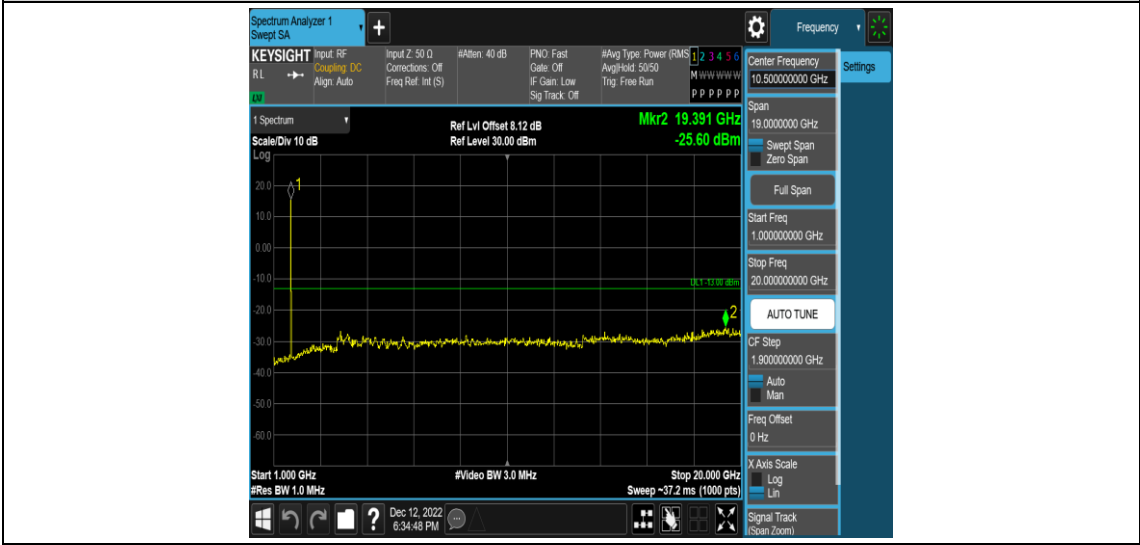

Band4-10MHz-QPSK-20350-1RB#0-Range2:0.15~30MHz

Band4-10MHz-QPSK-20350-1RB#0-Range3:30~1000MHz

Band4-10MHz-QPSK-20350-1RB#0-Range4:1000~20000MHz

Band4-10MHz-16QAM-20000-1RB#0-Range1:0.009~0.15MHz

Band4-10MHz-16QAM-20000-1RB#0-Range2:0.15~30MHz

Band4-10MHz-16QAM-20000-1RB#0-Range3:30~1000MHz

Band4-10MHz-16QAM-20000-1RB#0-Range4:1000~20000MHz

Band4-10MHz-16QAM-20175-1RB#0-Range1:0.009~0.15MHz

Band4-10MHz-16QAM-20175-1RB#0-Range2:0.15~30MHz

Band4-10MHz-16QAM-20175-1RB#0-Range3:30~1000MHz