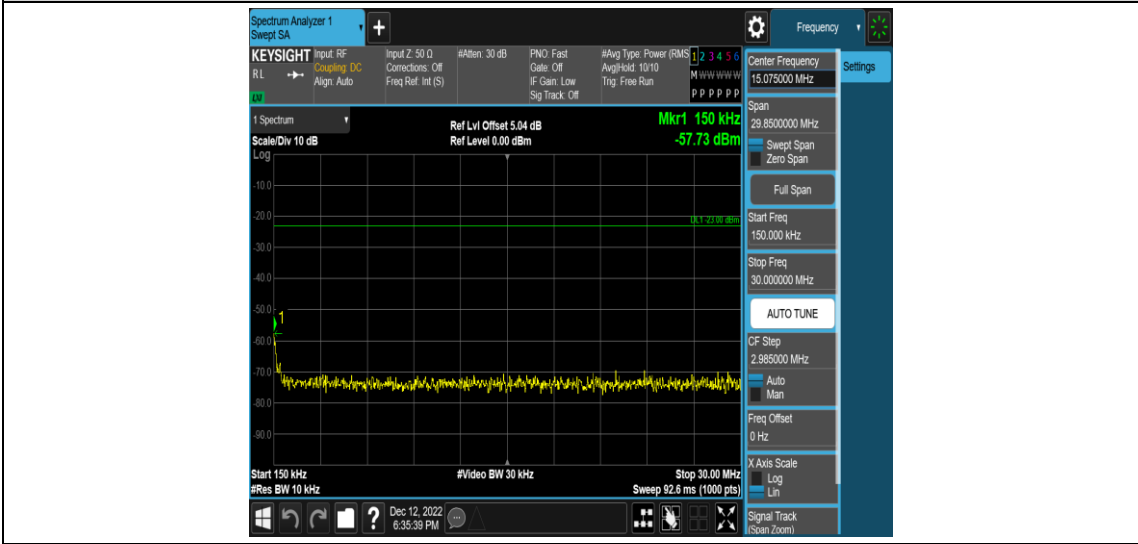

Band4-10MHz-16QAM-20000-1RB#0-Range3:30~1000MHz

Band4-10MHz-16QAM-20000-1RB#0-Range4:1000~20000MHz

Band4-10MHz-16QAM-20175-1RB#0-Range1:0.009~0.15MHz

Band4-10MHz-16QAM-20175-1RB#0-Range2:0.15~30MHz

Band4-10MHz-16QAM-20175-1RB#0-Range3:30~1000MHz