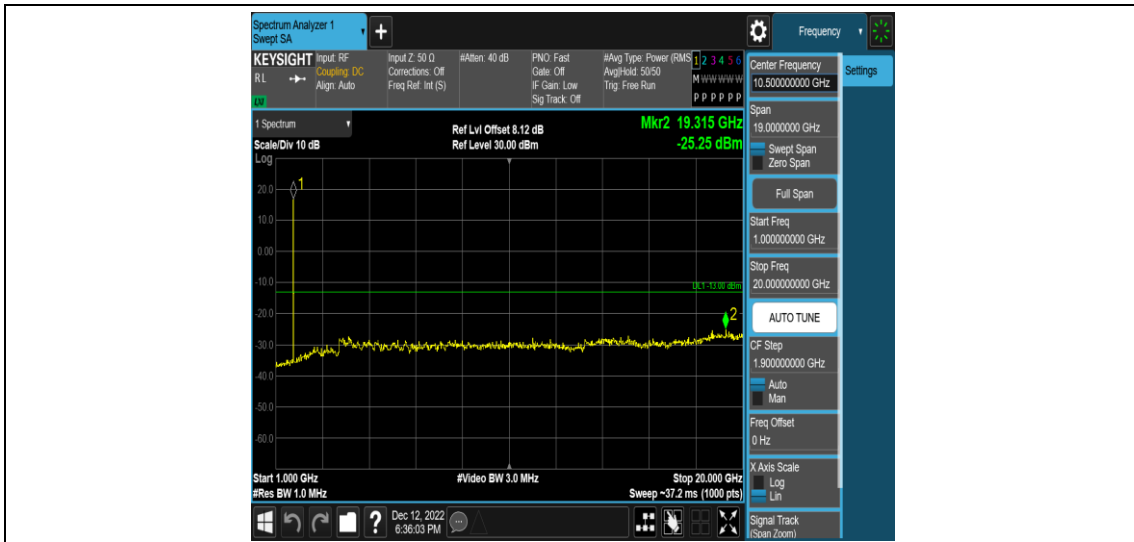

Band4-10MHz-16QAM-20000-1RB#0-Range3:30~1000MHz

Band4-10MHz-16QAM-20000-1RB#0-Range4:1000~20000MHz

Band4-10MHz-16QAM-20175-1RB#0-Range1:0.009~0.15MHz

Band4-10MHz-16QAM-20175-1RB#0-Range2:0.15~30MHz

Band4-10MHz-16QAM-20175-1RB#0-Range3:30~1000MHz

Band4-10MHz-16QAM-20175-1RB#0-Range4:1000~20000MHz

Band4-10MHz-16QAM-20350-1RB#0-Range1:0.009~0.15MHz

Band4-10MHz-16QAM-20350-1RB#0-Range2:0.15~30MHz

Band4-10MHz-16QAM-20350-1RB#0-Range3:30~1000MHz

Band4-10MHz-16QAM-20350-1RB#0-Range4:1000~20000MHz