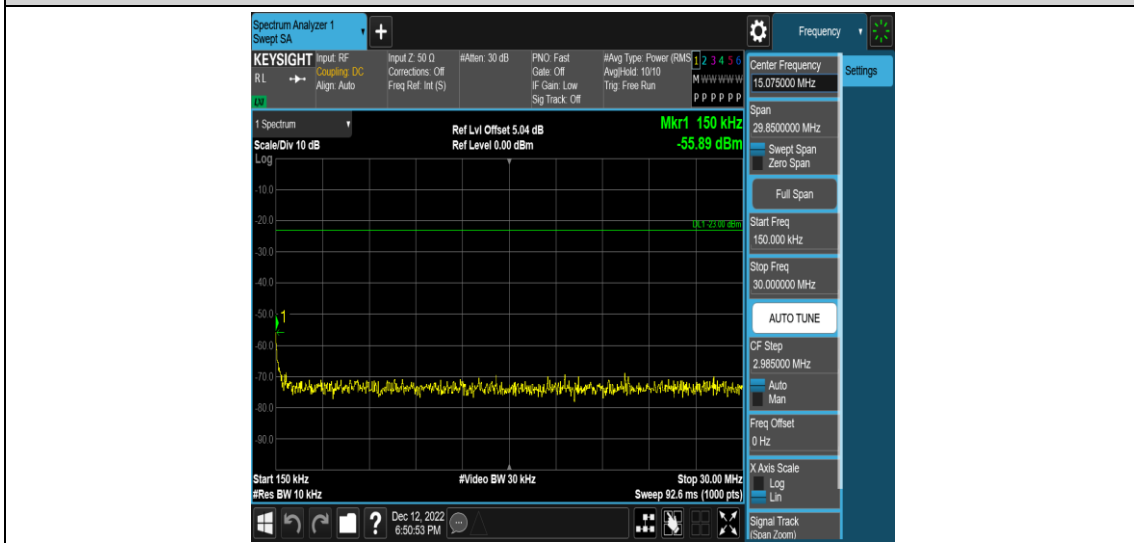

Band4-15MHz-QPSK-20025-1RB#0-Range1:0.009~0.15MHz

Band4-15MHz-QPSK-20025-1RB#0-Range2:0.15~30MHz

Band4-15MHz-QPSK-20025-1RB#0-Range3:30~1000MHz

Band4-15MHz-QPSK-20025-1RB#0-Range4:1000~20000MHz

Band4-15MHz-QPSK-20175-1RB#0-Range1:0.009~0.15MHz

Band4-15MHz-QPSK-20175-1RB#0-Range2:0.15~30MHz

Band4-15MHz-QPSK-20175-1RB#0-Range3:30~1000MHz

Band4-15MHz-QPSK-20175-1RB#0-Range4:1000~20000MHz

Band4-15MHz-QPSK-20325-1RB#0-Range1:0.009~0.15MHz

Band4-15MHz-QPSK-20325-1RB#0-Range2:0.15~30MHz

Band4-15MHz-QPSK-20325-1RB#0-Range3:30~1000MHz

Band4-15MHz-QPSK-20325-1RB#0-Range4:1000~20000MHz

Band4-15MHz-16QAM-20025-1RB#0-Range1:0.009~0.15MHz

Band4-15MHz-16QAM-20025-1RB#0-Range2:0.15~30MHz

Band4-15MHz-16QAM-20025-1RB#0-Range3:30~1000MHz