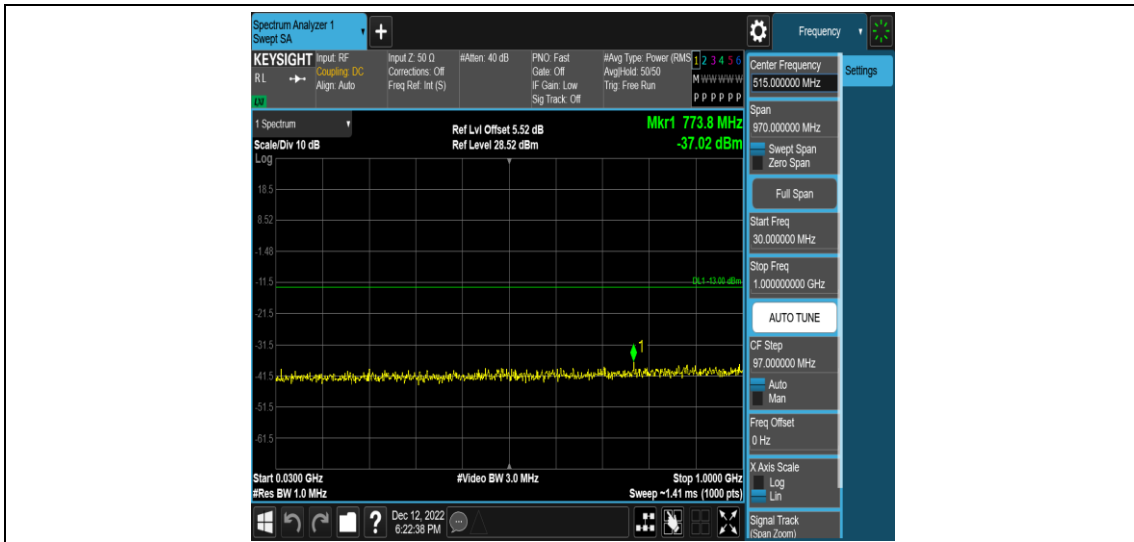

Band4-5MHz-16QAM-20175-1RB#0-Range3:30~1000MHz

Band4-5MHz-16QAM-20175-1RB#0-Range4:1000~20000MHz

Band4-5MHz-16QAM-20375-1RB#0-Range1:0.009~0.15MHz

Band4-5MHz-16QAM-20375-1RB#0-Range2:0.15~30MHz

Band4-5MHz-16QAM-20375-1RB#0-Range3:30~100MHz