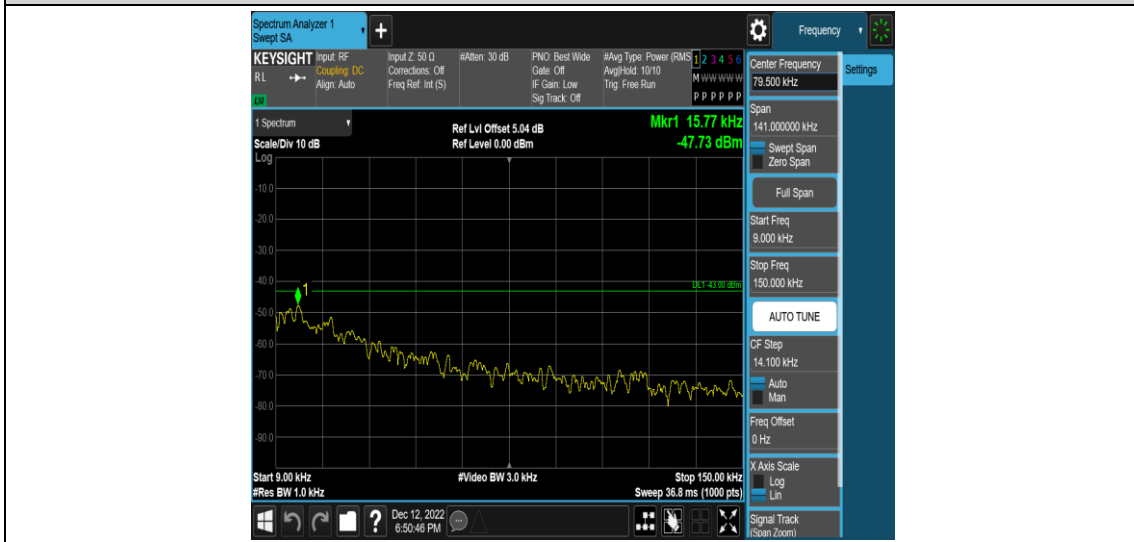

Band4-15MHz-QPSK-20025-1RB#0-Range1:0.009~0.15MHz

Band4-15MHz-QPSK-20025-1RB#0-Range2:0.15~30MHz

Band4-15MHz-QPSK-20025-1RB#0-Range3:30~1000MHz

Band4-15MHz-QPSK-20025-1RB#0-Range4:1000~20000MHz

Band4-15MHz-QPSK-20175-1RB#0-Range1:0.009~0.15MHz

Band4-15MHz-QPSK-20175-1RB#0-Range2:0.15~30MHz

Band4-15MHz-QPSK-20175-1RB#0-Range3:30~1000MHz

Band4-15MHz-QPSK-20175-1RB#0-Range4:1000~20000MHz

Band4-15MHz-QPSK-20325-1RB#0-Range1:0.009~0.15MHz

Band4-15MHz-QPSK-20325-1RB#0-Range2:0.15~30MHz

Band4-15MHz-QPSK-20325-1RB#0-Range3:30~1000MHz

Band4-15MHz-QPSK-20325-1RB#0-Range4:1000~20000MHz

Band4-15MHz-16QAM-20025-1RB#0-Range1:0.009~0.15MHz

Band4-15MHz-16QAM-20025-1RB#0-Range2:0.15~30MHz

Band4-15MHz-16QAM-20025-1RB#0-Range3:30~1000MHz