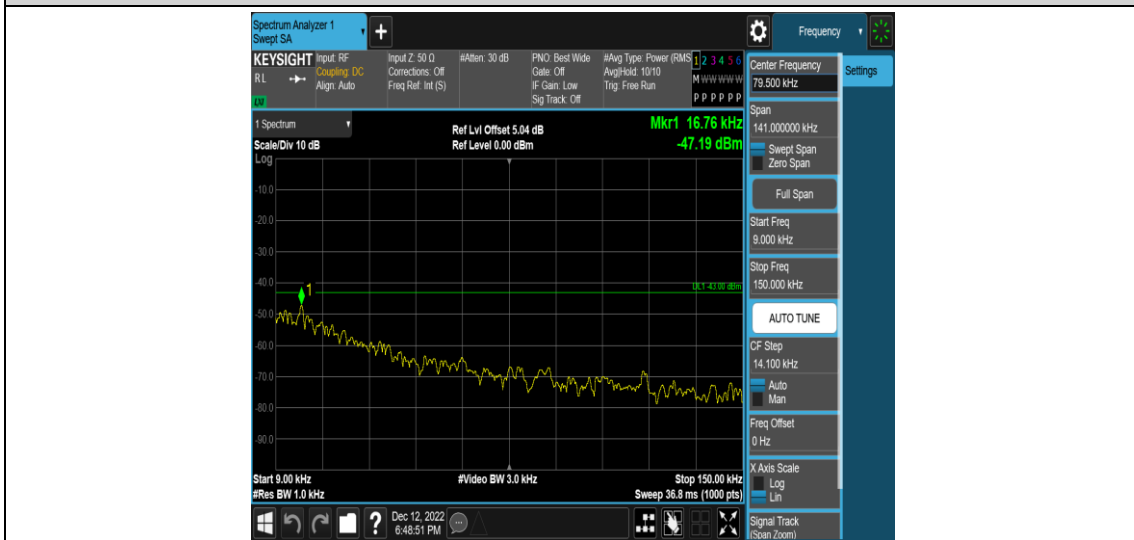

Band4-15MHz-QPSK-20025-1RB#0-Range1:0.009~0.15MHz

Band4-15MHz-QPSK-20025-1RB#0-Range2:0.15~30MHz

Band4-15MHz-QPSK-20025-1RB#0-Range3:30~1000MHz

Band4-15MHz-QPSK-20025-1RB#0-Range4:1000~20000MHz

Band4-15MHz-QPSK-20175-1RB#0-Range1:0.009~0.15MHz

Band4-15MHz-QPSK-20175-1RB#0-Range2:0.15~30MHz

Band4-15MHz-QPSK-20175-1RB#0-Range3:30~1000MHz

Band4-15MHz-QPSK-20175-1RB#0-Range4:1000~20000MHz

Band4-15MHz-QPSK-20325-1RB#0-Range1:0.009~0.15MHz

Band4-15MHz-QPSK-20325-1RB#0-Range2:0.15~30MHz

Band4-15MHz-QPSK-20325-1RB#0-Range3:30~1000MHz

Band4-15MHz-QPSK-20325-1RB#0-Range4:1000~20000MHz

Band4-15MHz-16QAM-20025-1RB#0-Range1:0.009~0.15MHz

Band4-15MHz-16QAM-20025-1RB#0-Range2:0.15~30MHz

Band4-15MHz-16QAM-20025-1RB#0-Range3:30~1000MHz