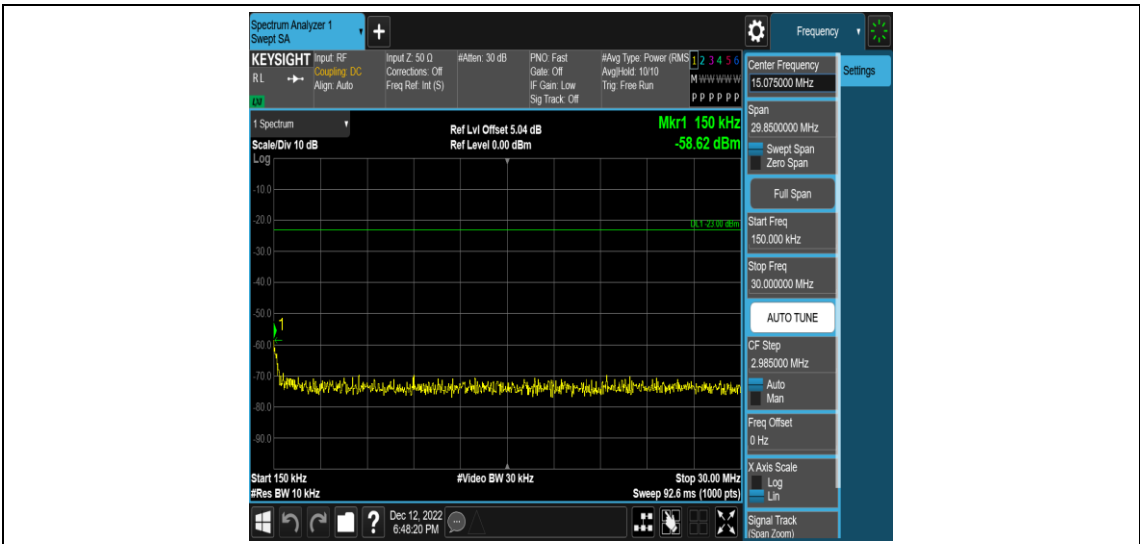

Band4-10MHz-16QAM-20175-1RB#0-Range4:1000~20000MHz

Band4-10MHz-16QAM-20350-1RB#0-Range1:0.009~0.15MHz

Band4-10MHz-16QAM-20350-1RB#0-Range2:0.15~30MHz

Band4-10MHz-16QAM-20350-1RB#0-Range3:30~1000MHz

Band4-10MHz-16QAM-20350-1RB#0-Range4:1000~20000MHz

Band4-15MHz-QPSK-20025-1RB#0-Range1:0.009~0.15MHz

Band4-15MHz-QPSK-20025-1RB#0-Range2:0.15~30MHz

Band4-15MHz-QPSK-20025-1RB#0-Range3:30~1000MHz

Band4-15MHz-QPSK-20025-1RB#0-Range4:1000~20000MHz

Band4-15MHz-QPSK-20175-1RB#0-Range1:0.009~0.15MHz