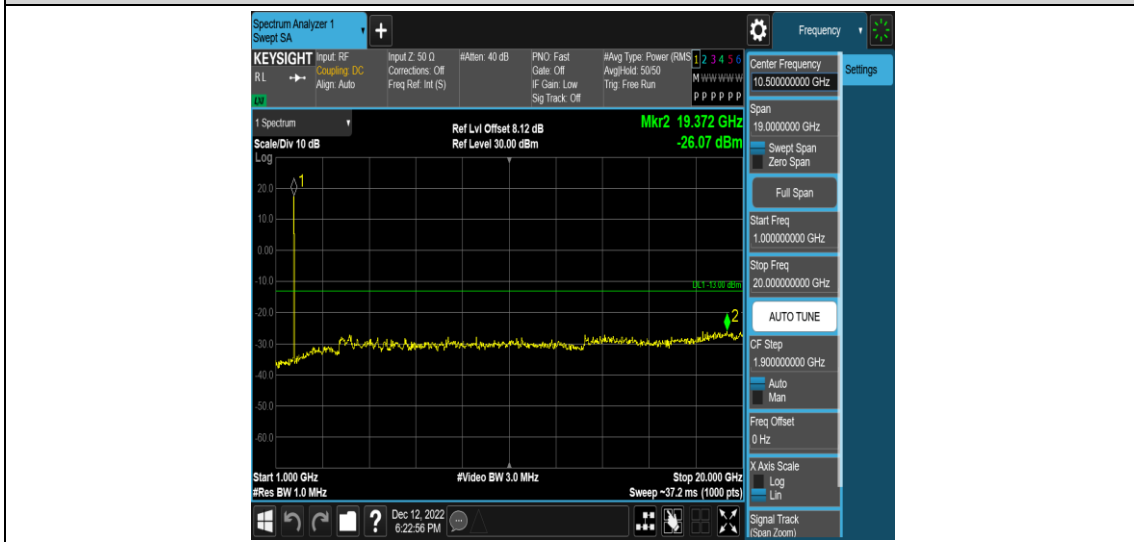

Band4-5MHz-16QAM-19975-1RB#0-Range2:0.15~30MHz

Band4-5MHz-16QAM-19975-1RB#0-Range3:30~1000MHz

Band4-5MHz-16QAM-19975-1RB#0-Range4:1000~20000MHz

Band4-5MHz-16QAM-20175-1RB#0-Range1:0.009~0.15MHz

Band4-5MHz-16QAM-20175-1RB#0-Range2:0.15~30MHz

Band4-5MHz-16QAM-20175-1RB#0-Range3:30~1000MHz

Band4-5MHz-16QAM-20175-1RB#0-Range4:1000~20000MHz

Band4-5MHz-16QAM-20375-1RB#0-Range1:0.009~0.15MHz

Band4-5MHz-16QAM-20375-1RB#0-Range2:0.15~30MHz

Band4-5MHz-16QAM-20375-1RB#0-Range3:30~100MHz

Band4-5MHz-16QAM-20375-1RB#0-Range4:1000~20000MHz

Band4-10MHz-QPSK-20000-1RB#0-Range1:0.009~0.15MHz

Band4-10MHz-QPSK-20000-1RB#0-Range2:0.15~30MHz

Band4-10MHz-QPSK-20000-1RB#0-Range3:30~1000MHz

Band4-10MHz-QPSK-20000-1RB#0-Range4:1000~20000MHz