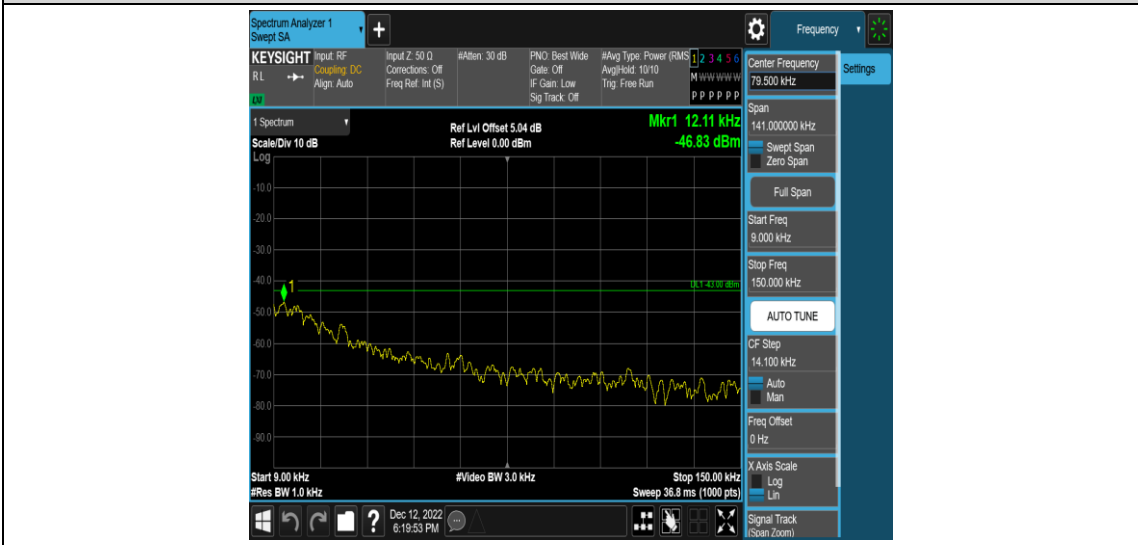

Band4-5MHz-QPSK-20375-1RB#0-Range1:0.009~0.15MHz

Band4-5MHz-QPSK-20375-1RB#0-Range2:0.15~30MHz

Band4-5MHz-QPSK-20375-1RB#0-Range3:30~1000MHz

Band4-5MHz-QPSK-20375-1RB#0-Range4:1000~20000MHz

Band4-5MHz-16QAM-19975-1RB#0-Range1:0.009~0.15MHz

Band4-5MHz-16QAM-19975-1RB#0-Range2:0.15~30MHz

Band4-5MHz-16QAM-19975-1RB#0-Range3:30~1000MHz

Band4-5MHz-16QAM-19975-1RB#0-Range4:1000~20000MHz

Band4-5MHz-16QAM-20175-1RB#0-Range1:0.009~0.15MHz

Band4-5MHz-16QAM-20175-1RB#0-Range2:0.15~30MHz

Band4-5MHz-16QAM-20175-1RB#0-Range3:30~1000MHz

Band4-5MHz-16QAM-20175-1RB#0-Range4:1000~20000MHz

Band4-5MHz-16QAM-20375-1RB#0-Range1:0.009~0.15MHz

Band4-5MHz-16QAM-20375-1RB#0-Range2:0.15~30MHz

Band4-5MHz-16QAM-20375-1RB#0-Range3:30~100MHz