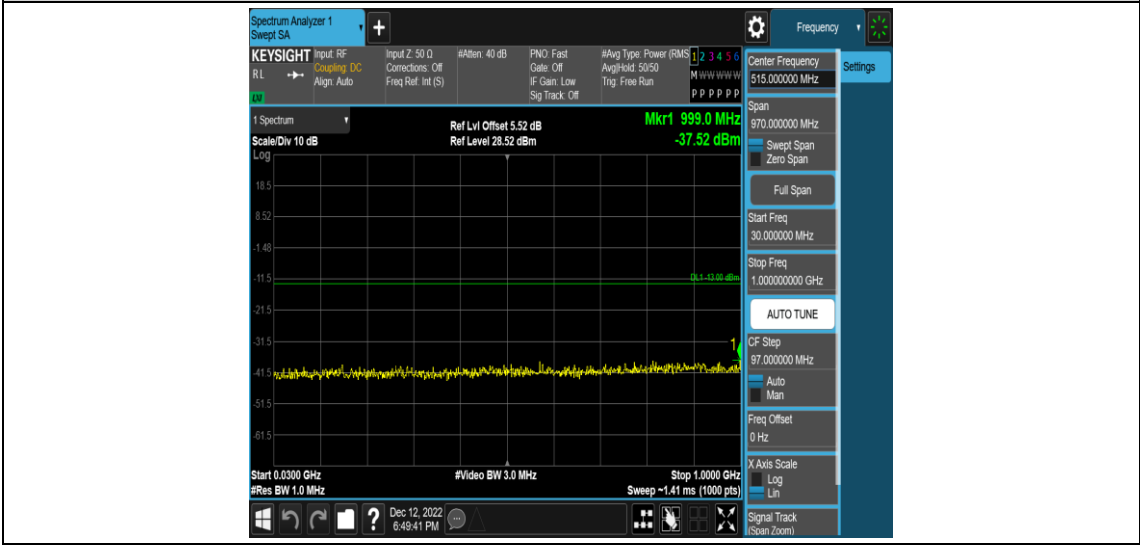

Band4-15MHz-QPSK-20025-1RB#0-Range1:0.009~0.15MHz

Band4-15MHz-QPSK-20025-1RB#0-Range2:0.15~30MHz

Band4-15MHz-QPSK-20025-1RB#0-Range3:30~1000MHz

Band4-15MHz-QPSK-20025-1RB#0-Range4:1000~20000MHz

Band4-15MHz-QPSK-20175-1RB#0-Range1:0.009~0.15MHz

Band4-15MHz-QPSK-20175-1RB#0-Range2:0.15~30MHz

Band4-15MHz-QPSK-20175-1RB#0-Range3:30~1000MHz

Band4-15MHz-QPSK-20175-1RB#0-Range4:1000~20000MHz

Band4-15MHz-QPSK-20325-1RB#0-Range1:0.009~0.15MHz

Band4-15MHz-QPSK-20325-1RB#0-Range2:0.15~30MHz