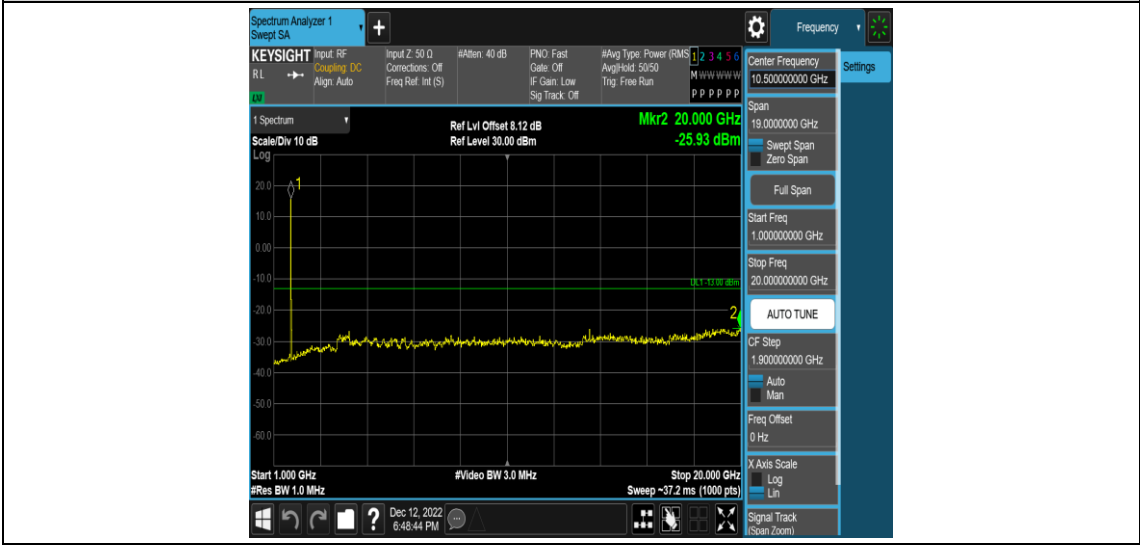

Band4-15MHz-QPSK-20025-1RB#0-Range1:0.009~0.15MHz

Band4-15MHz-QPSK-20025-1RB#0-Range2:0.15~30MHz

Band4-15MHz-QPSK-20025-1RB#0-Range3:30~1000MHz

Band4-15MHz-QPSK-20025-1RB#0-Range4:1000~20000MHz

Band4-15MHz-QPSK-20175-1RB#0-Range1:0.009~0.15MHz

Band4-15MHz-QPSK-20175-1RB#0-Range2:0.15~30MHz

Band4-15MHz-QPSK-20175-1RB#0-Range3:30~1000MHz

Band4-15MHz-QPSK-20175-1RB#0-Range4:1000~20000MHz

Band4-15MHz-QPSK-20325-1RB#0-Range1:0.009~0.15MHz

Band4-15MHz-QPSK-20325-1RB#0-Range2:0.15~30MHz