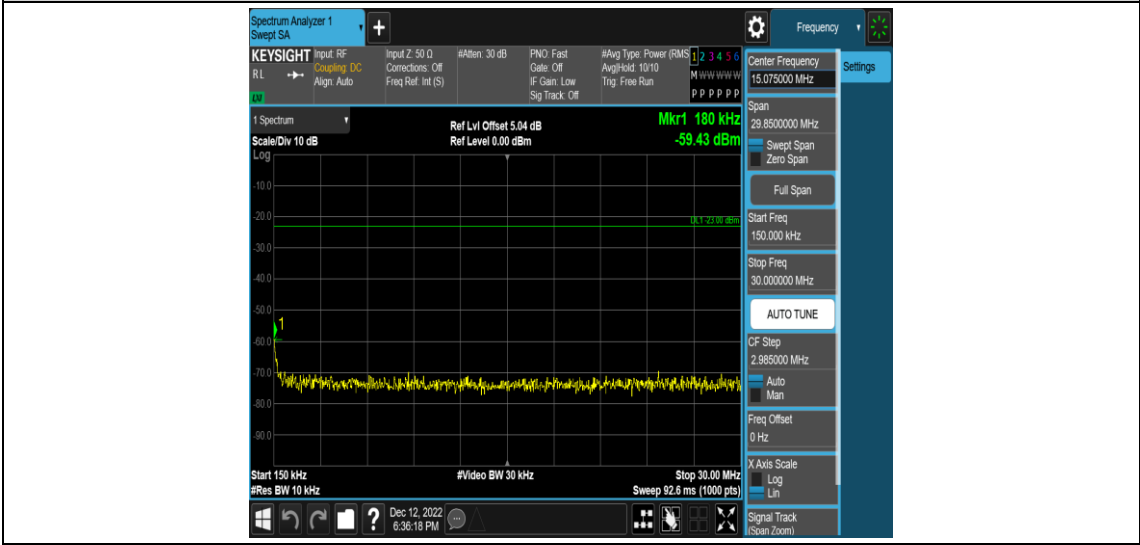

Band4-10MHz-QPSK-20350-1RB#0-Range2:0.15~30MHz

Band4-10MHz-QPSK-20350-1RB#0-Range3:30~1000MHz