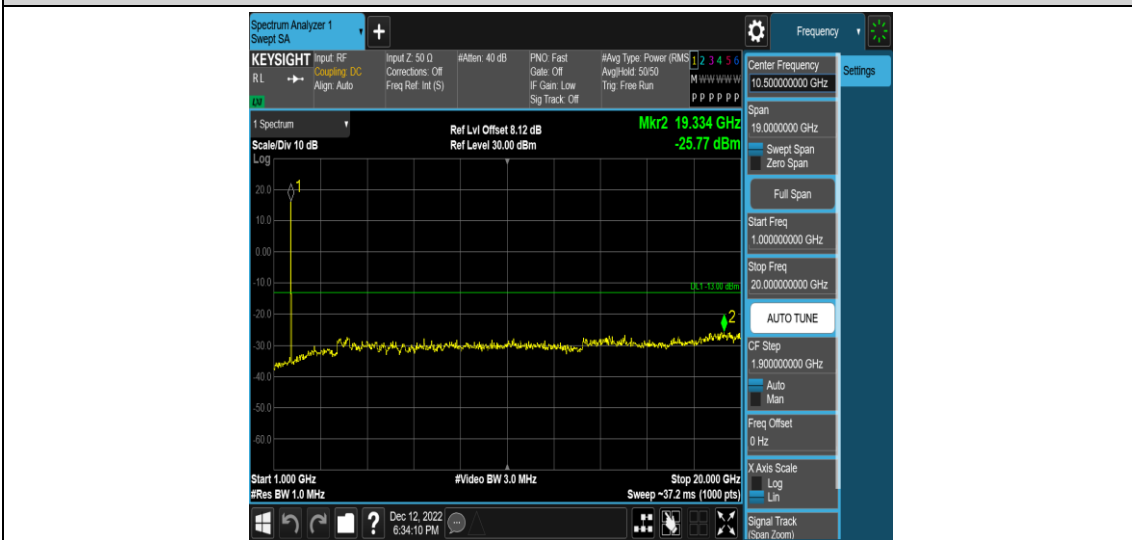

Band4-5MHz-16QAM-20375-1RB#0-Range4:1000~20000MHz

Band4-10MHz-QPSK-20000-1RB#0-Range1:0.009~0.15MHz

Band4-10MHz-QPSK-20000-1RB#0-Range2:0.15~30MHz

Band4-10MHz-QPSK-20000-1RB#0-Range3:30~1000MHz

Band4-10MHz-QPSK-20000-1RB#0-Range4:1000~20000MHz

Band4-10MHz-QPSK-20175-1RB#0-Range1:0.009~0.15MHz

Band4-10MHz-QPSK-20175-1RB#0-Range2:0.15~30MHz

Band4-10MHz-QPSK-20175-1RB#0-Range3:30~1000MHz

Band4-10MHz-QPSK-20175-1RB#0-Range4:1000~20000MHz

Band4-10MHz-QPSK-20350-1RB#0-Range1:0.009~0.15MHz