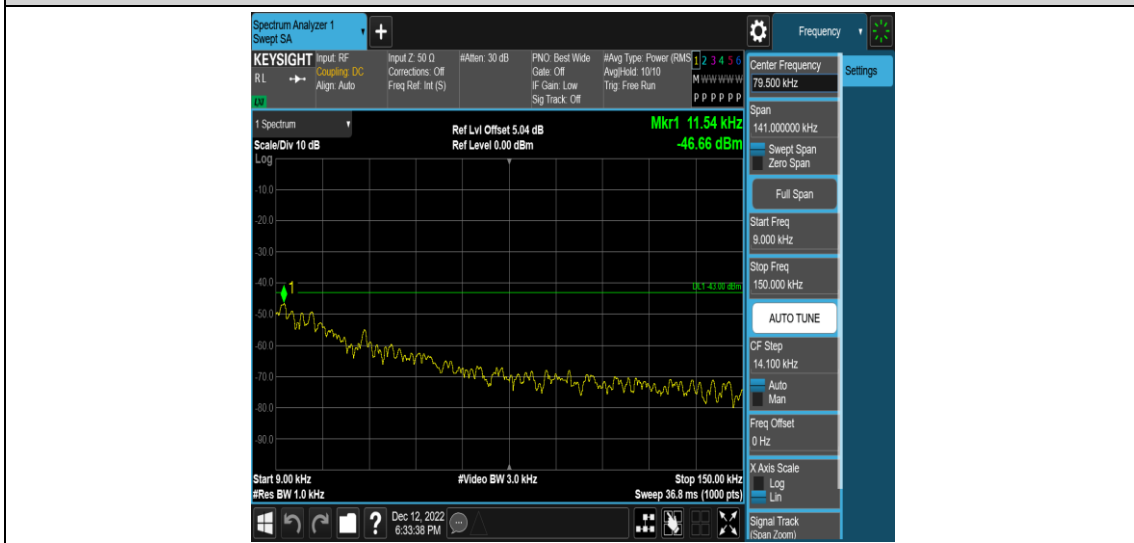

Band4-5MHz-16QAM-19975-1RB#0-Range2:0.15~30MHz

Band4-5MHz-16QAM-19975-1RB#0-Range3:30~1000MHz

Band4-5MHz-16QAM-19975-1RB#0-Range4:1000~20000MHz

Band4-5MHz-16QAM-20175-1RB#0-Range1:0.009~0.15MHz

Band4-5MHz-16QAM-20175-1RB#0-Range2:0.15~30MHz

Band4-5MHz-16QAM-20175-1RB#0-Range3:30~1000MHz

Band4-5MHz-16QAM-20175-1RB#0-Range4:1000~20000MHz

Band4-5MHz-16QAM-20375-1RB#0-Range1:0.009~0.15MHz

Band4-5MHz-16QAM-20375-1RB#0-Range2:0.15~30MHz

Band4-5MHz-16QAM-20375-1RB#0-Range3:30~100MHz

Band4-5MHz-16QAM-20375-1RB#0-Range4:1000~20000MHz

Band4-10MHz-QPSK-20000-1RB#0-Range1:0.009~0.15MHz

Band4-10MHz-QPSK-20000-1RB#0-Range2:0.15~30MHz

Band4-10MHz-QPSK-20000-1RB#0-Range3:30~1000MHz

Band4-10MHz-QPSK-20000-1RB#0-Range4:1000~20000MHz