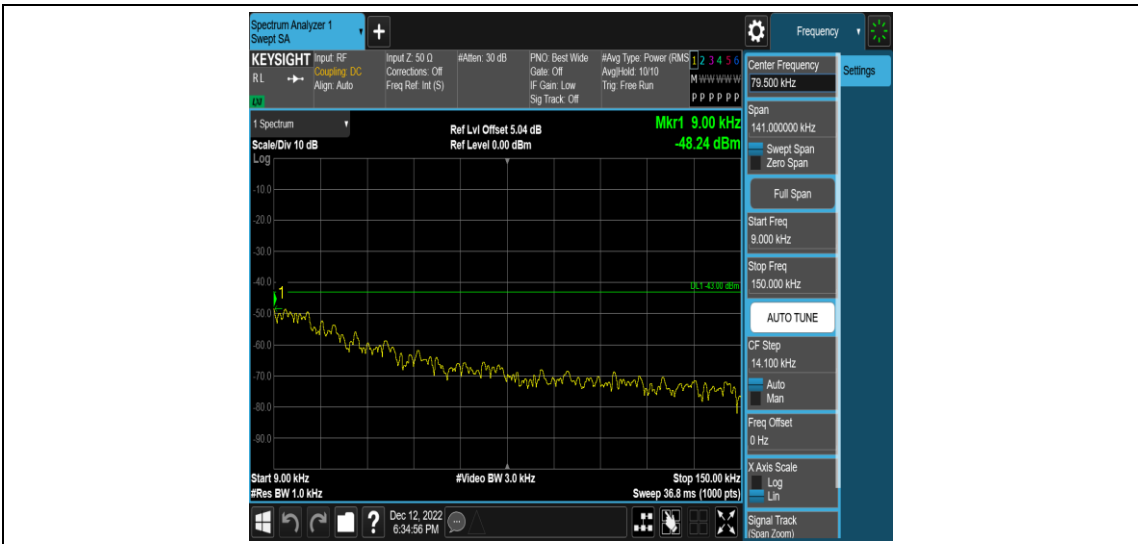

Band4-5MHz-16QAM-20175-1RB#0-Range3:30~1000MHz

Band4-5MHz-16QAM-20175-1RB#0-Range4:1000~20000MHz

Band4-5MHz-16QAM-20375-1RB#0-Range1:0.009~0.15MHz

Band4-5MHz-16QAM-20375-1RB#0-Range2:0.15~30MHz

Band4-5MHz-16QAM-20375-1RB#0-Range3:30~100MHz

Band4-5MHz-16QAM-20375-1RB#0-Range4:1000~20000MHz

Band4-10MHz-QPSK-20000-1RB#0-Range1:0.009~0.15MHz

Band4-10MHz-QPSK-20000-1RB#0-Range2:0.15~30MHz

Band4-10MHz-QPSK-20000-1RB#0-Range3:30~1000MHz

Band4-10MHz-QPSK-20000-1RB#0-Range4:1000~20000MHz

Band4-10MHz-QPSK-20175-1RB#0-Range1:0.009~0.15MHz

Band4-10MHz-QPSK-20175-1RB#0-Range2:0.15~30MHz

Band4-10MHz-QPSK-20175-1RB#0-Range3:30~1000MHz

Band4-10MHz-QPSK-20175-1RB#0-Range4:1000~20000MHz

Band4-10MHz-QPSK-20350-1RB#0-Range1:0.009~0.15MHz