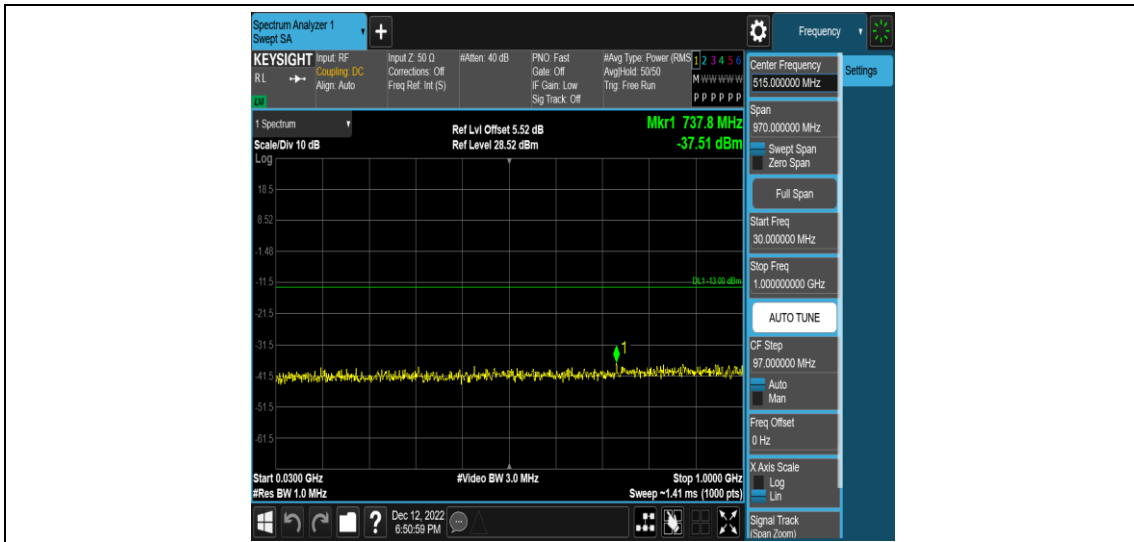

Band4-15MHz-QPSK-20025-1RB#0-Range1:0.009~0.15MHz

Band4-15MHz-QPSK-20025-1RB#0-Range2:0.15~30MHz

Band4-15MHz-QPSK-20025-1RB#0-Range3:30~1000MHz

Band4-15MHz-QPSK-20025-1RB#0-Range4:1000~20000MHz

Band4-15MHz-QPSK-20175-1RB#0-Range1:0.009~0.15MHz

Band4-15MHz-QPSK-20175-1RB#0-Range2:0.15~30MHz

Band4-15MHz-QPSK-20175-1RB#0-Range3:30~1000MHz

Band4-15MHz-QPSK-20175-1RB#0-Range4:1000~20000MHz

Band4-15MHz-QPSK-20325-1RB#0-Range1:0.009~0.15MHz

Band4-15MHz-QPSK-20325-1RB#0-Range2:0.15~30MHz

Band4-15MHz-QPSK-20325-1RB#0-Range3:30~1000MHz

Band4-15MHz-QPSK-20325-1RB#0-Range4:1000~20000MHz

Band4-15MHz-16QAM-20025-1RB#0-Range1:0.009~0.15MHz

Band4-15MHz-16QAM-20025-1RB#0-Range2:0.15~30MHz

Band4-15MHz-16QAM-20025-1RB#0-Range3:30~1000MHz