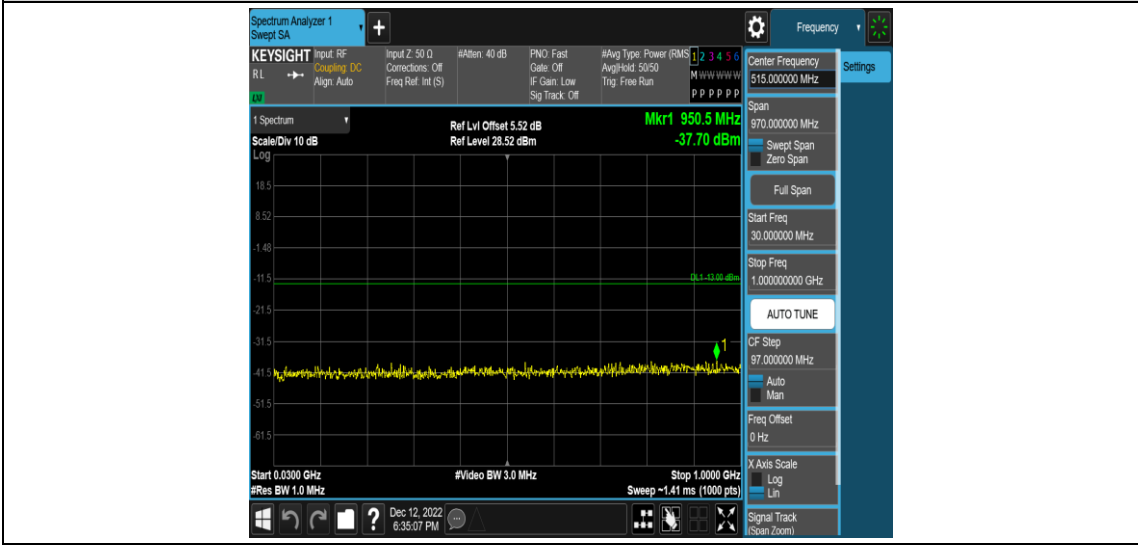

Band4-5MHz-16QAM-20375-1RB#0-Range4:1000~20000MHz

Band4-10MHz-QPSK-20000-1RB#0-Range1:0.009~0.15MHz

Band4-10MHz-QPSK-20000-1RB#0-Range2:0.15~30MHz

Band4-10MHz-QPSK-20000-1RB#0-Range3:30~1000MHz

Band4-10MHz-QPSK-20000-1RB#0-Range4:1000~20000MHz

Band4-10MHz-QPSK-20175-1RB#0-Range1:0.009~0.15MHz

Band4-10MHz-QPSK-20175-1RB#0-Range2:0.15~30MHz

Band4-10MHz-QPSK-20175-1RB#0-Range3:30~1000MHz

Band4-10MHz-QPSK-20175-1RB#0-Range4:1000~20000MHz

Band4-10MHz-QPSK-20350-1RB#0-Range1:0.009~0.15MHz