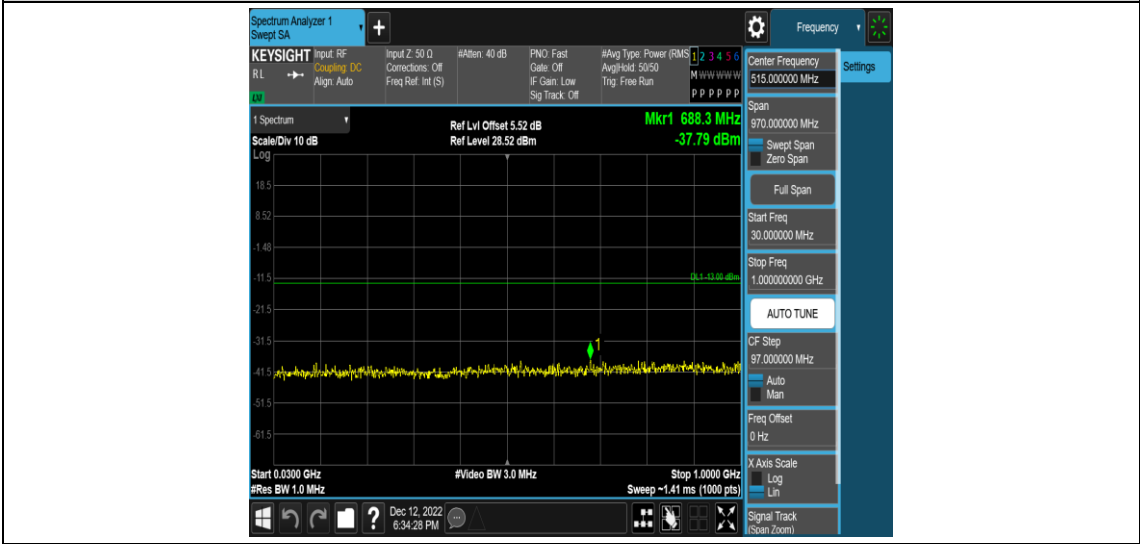

Band4-10MHz-16QAM-20000-1RB#0-Range3:30~1000MHz

Band4-10MHz-16QAM-20000-1RB#0-Range4:1000~20000MHz