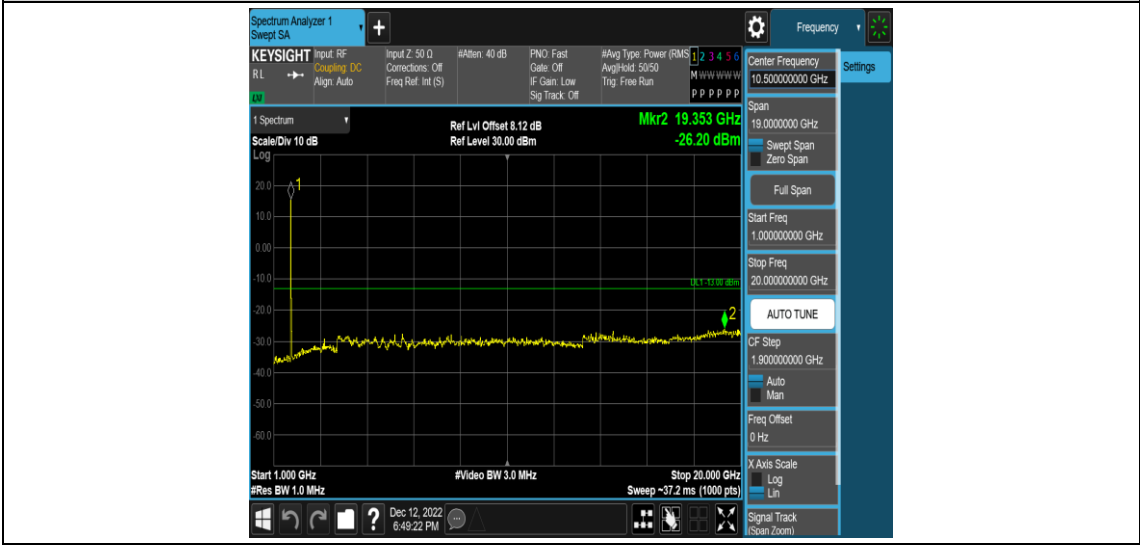

Band4-15MHz-QPSK-20175-1RB#0-Range2:0.15~30MHz

Band4-15MHz-QPSK-20175-1RB#0-Range3:30~1000MHz

Band4-15MHz-QPSK-20175-1RB#0-Range4:1000~20000MHz

Band4-15MHz-QPSK-20325-1RB#0-Range1:0.009~0.15MHz

Band4-15MHz-QPSK-20325-1RB#0-Range2:0.15~30MHz

Band4-15MHz-QPSK-20325-1RB#0-Range3:30~1000MHz

Band4-15MHz-QPSK-20325-1RB#0-Range4:1000~20000MHz

Band4-15MHz-16QAM-20025-1RB#0-Range1:0.009~0.15MHz

Band4-15MHz-16QAM-20025-1RB#0-Range2:0.15~30MHz

Band4-15MHz-16QAM-20025-1RB#0-Range3:30~1000MHz

Band4-15MHz-16QAM-20025-1RB#0-Range4:1000~2000MHz

Band4-15MHz-16QAM-20175-1RB#0-Range1:0.009~0.15MHz