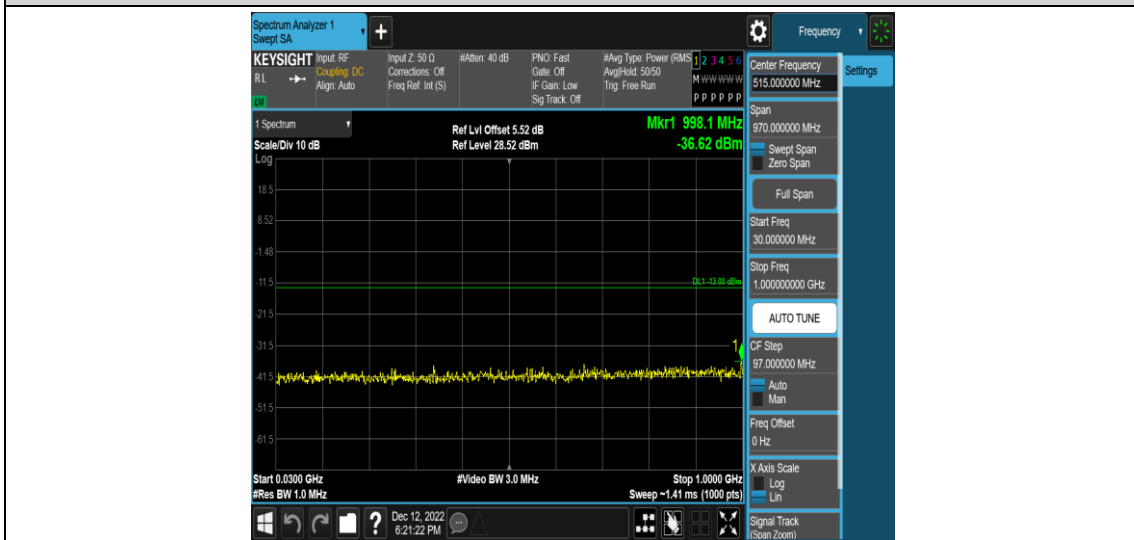

Band4-5MHz-16QAM-19975-1RB#0-Range2:0.15~30MHz

Band4-5MHz-16QAM-19975-1RB#0-Range3:30~1000MHz

Band4-5MHz-16QAM-19975-1RB#0-Range4:1000~20000MHz

Band4-5MHz-16QAM-20175-1RB#0-Range1:0.009~0.15MHz

Band4-5MHz-16QAM-20175-1RB#0-Range2:0.15~30MHz

Band4-5MHz-16QAM-20175-1RB#0-Range3:30~1000MHz

Band4-5MHz-16QAM-20175-1RB#0-Range4:1000~20000MHz

Band4-5MHz-16QAM-20375-1RB#0-Range1:0.009~0.15MHz

Band4-5MHz-16QAM-20375-1RB#0-Range2:0.15~30MHz

Band4-5MHz-16QAM-20375-1RB#0-Range3:30~100MHz