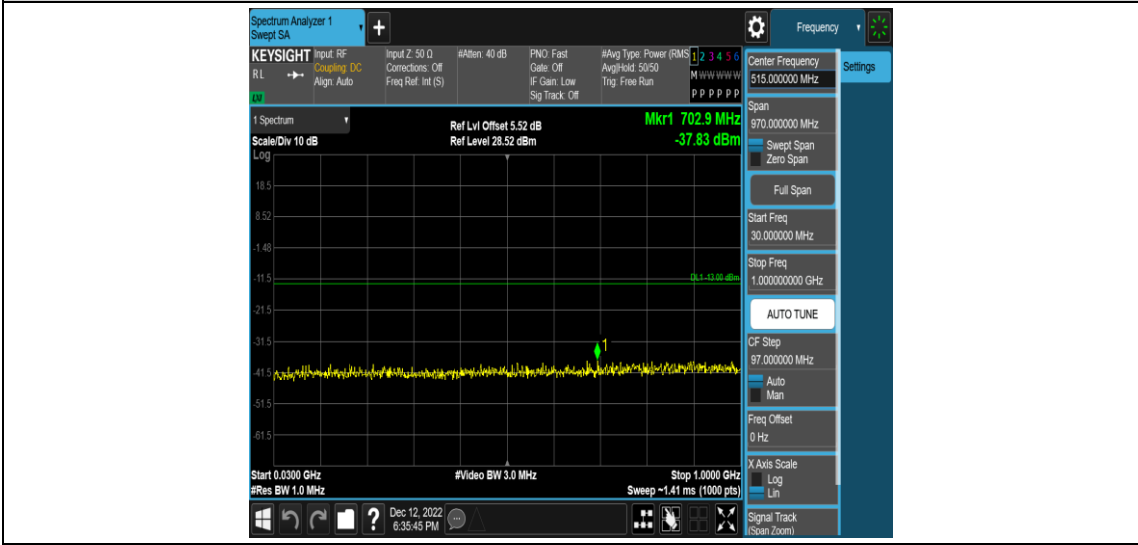

Band4-10MHz-16QAM-20000-1RB#0-Range3:30~1000MHz

Band4-10MHz-16QAM-20000-1RB#0-Range4:1000~20000MHz

Band4-10MHz-16QAM-20175-1RB#0-Range1:0.009~0.15MHz

Band4-10MHz-16QAM-20175-1RB#0-Range2:0.15~30MHz

Band4-10MHz-16QAM-20175-1RB#0-Range3:30~1000MHz