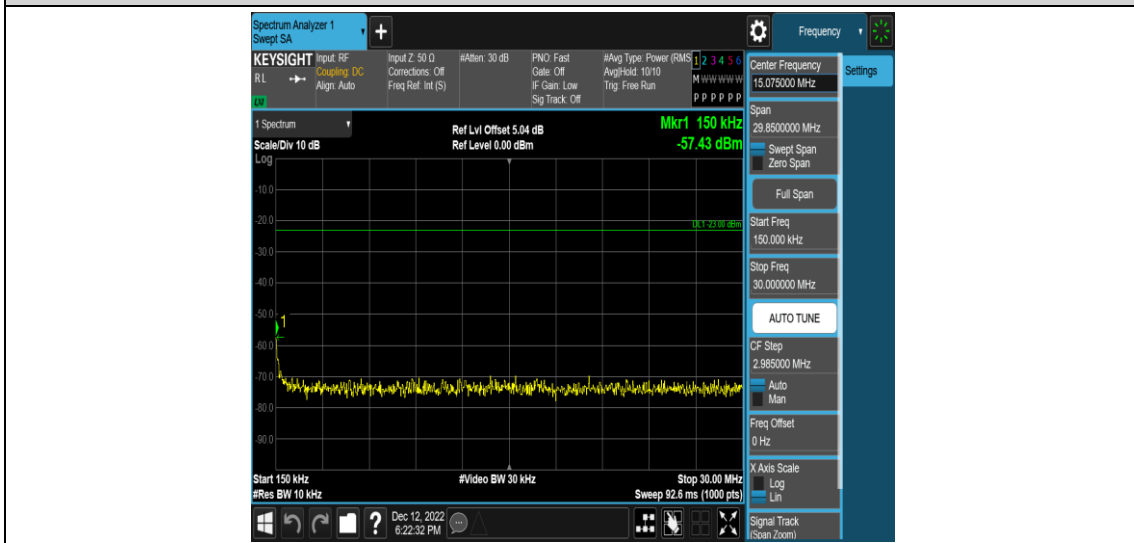

Band4-5MHz-16QAM-20175-1RB#0-Range3:30~1000MHz

Band4-5MHz-16QAM-20175-1RB#0-Range4:1000~20000MHz

Band4-5MHz-16QAM-20375-1RB#0-Range1:0.009~0.15MHz

Band4-5MHz-16QAM-20375-1RB#0-Range2:0.15~30MHz

Band4-5MHz-16QAM-20375-1RB#0-Range3:30~100MHz