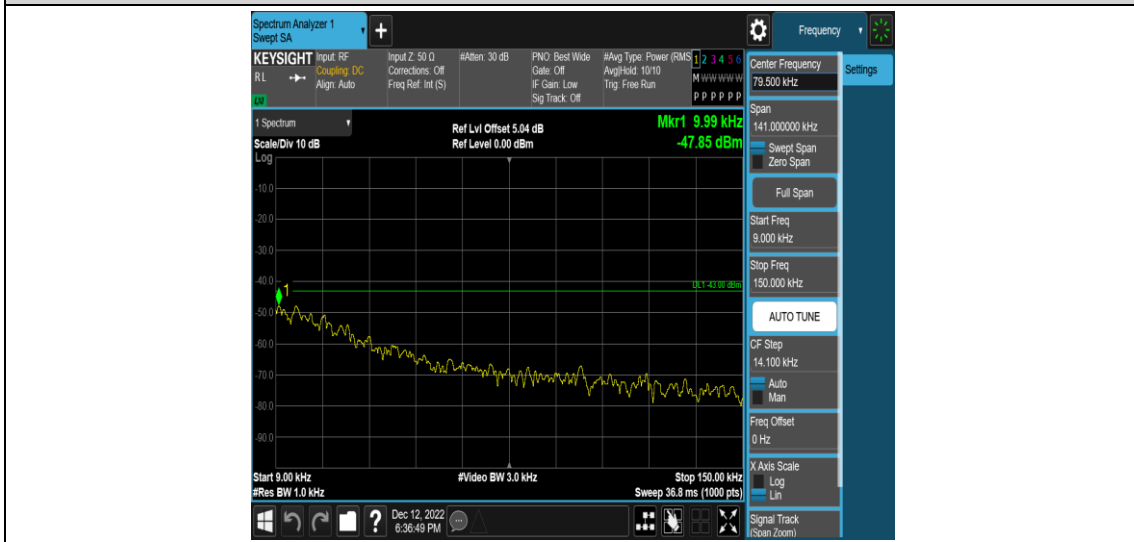

Band4-10MHz-16QAM-20000-1RB#0-Range3:30~1000MHz

Band4-10MHz-16QAM-20000-1RB#0-Range4:1000~20000MHz

Band4-10MHz-16QAM-20175-1RB#0-Range1:0.009~0.15MHz

Band4-10MHz-16QAM-20175-1RB#0-Range2:0.15~30MHz

Band4-10MHz-16QAM-20175-1RB#0-Range3:30~1000MHz

Band4-10MHz-16QAM-20175-1RB#0-Range4:1000~20000MHz

Band4-10MHz-16QAM-20350-1RB#0-Range1:0.009~0.15MHz

Band4-10MHz-16QAM-20350-1RB#0-Range2:0.15~30MHz

Band4-10MHz-16QAM-20350-1RB#0-Range3:30~1000MHz

Band4-10MHz-16QAM-20350-1RB#0-Range4:1000~20000MHz