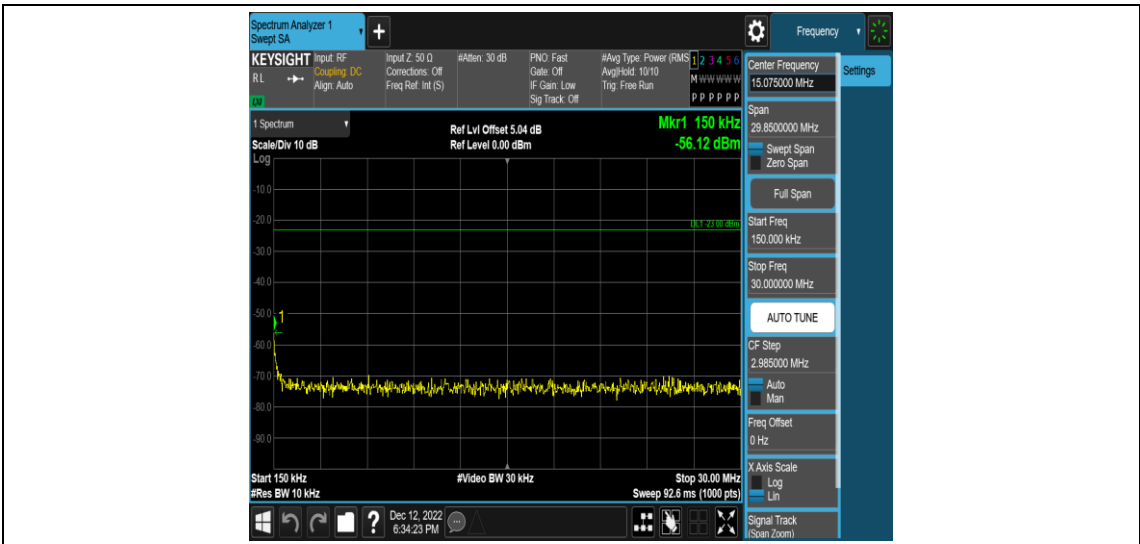

Band4-10MHz-QPSK-20350-1RB#0-Range2:0.15~30MHz

Band4-10MHz-QPSK-20350-1RB#0-Range3:30~1000MHz

Band4-10MHz-QPSK-20350-1RB#0-Range4:1000~20000MHz

Band4-10MHz-16QAM-20000-1RB#0-Range1:0.009~0.15MHz

Band4-10MHz-16QAM-20000-1RB#0-Range2:0.15~30MHz

Band4-10MHz-16QAM-20000-1RB#0-Range3:30~1000MHz

Band4-10MHz-16QAM-20000-1RB#0-Range4:1000~20000MHz

Band4-10MHz-16QAM-20175-1RB#0-Range1:0.009~0.15MHz

Band4-10MHz-16QAM-20175-1RB#0-Range2:0.15~30MHz

Band4-10MHz-16QAM-20175-1RB#0-Range3:30~1000MHz