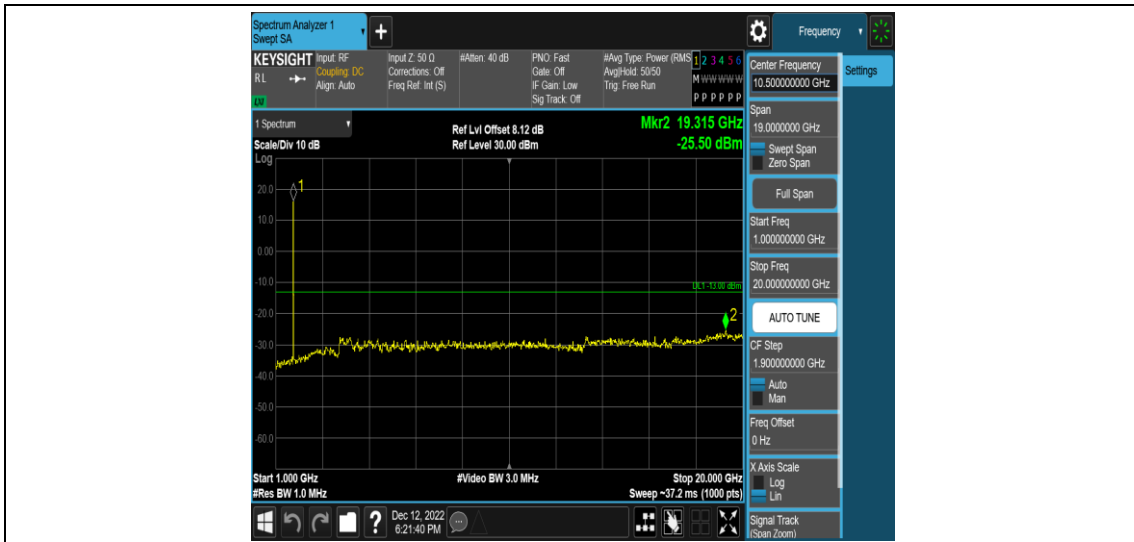

Band4-5MHz-16QAM-19975-1RB#0-Range2:0.15~30MHz

Band4-5MHz-16QAM-19975-1RB#0-Range3:30~1000MHz

Band4-5MHz-16QAM-19975-1RB#0-Range4:1000~20000MHz

Band4-5MHz-16QAM-20175-1RB#0-Range1:0.009~0.15MHz

Band4-5MHz-16QAM-20175-1RB#0-Range2:0.15~30MHz

Band4-5MHz-16QAM-20175-1RB#0-Range3:30~1000MHz

Band4-5MHz-16QAM-20175-1RB#0-Range4:1000~20000MHz

Band4-5MHz-16QAM-20375-1RB#0-Range1:0.009~0.15MHz

Band4-5MHz-16QAM-20375-1RB#0-Range2:0.15~30MHz

Band4-5MHz-16QAM-20375-1RB#0-Range3:30~100MHz