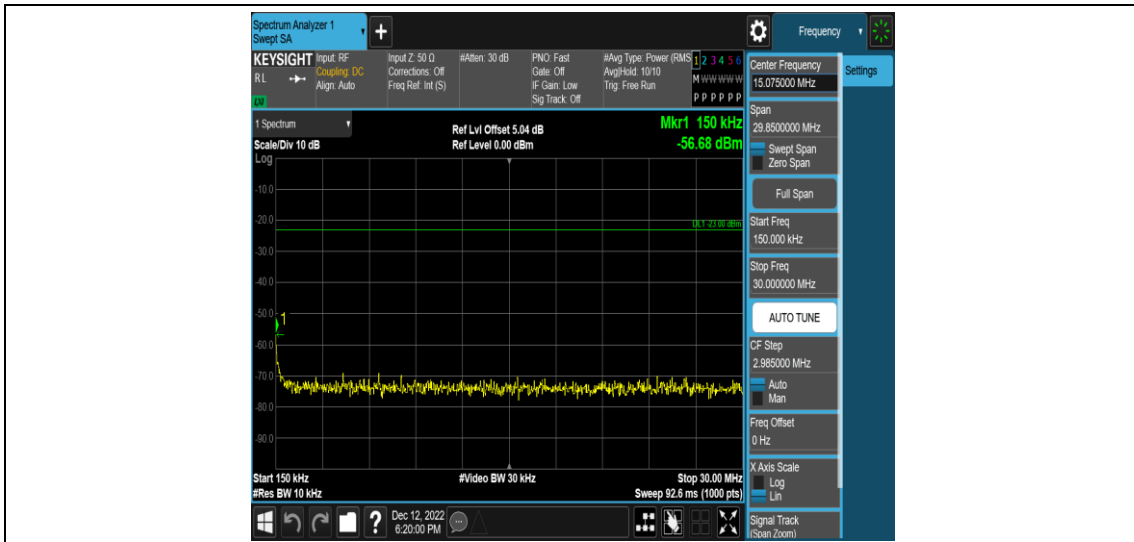

Band4-5MHz-QPSK-20375-1RB#0-Range1:0.009~0.15MHz

Band4-5MHz-QPSK-20375-1RB#0-Range2:0.15~30MHz

Band4-5MHz-QPSK-20375-1RB#0-Range3:30~1000MHz

Band4-5MHz-QPSK-20375-1RB#0-Range4:1000~20000MHz

Band4-5MHz-16QAM-19975-1RB#0-Range1:0.009~0.15MHz

Band4-5MHz-16QAM-19975-1RB#0-Range2:0.15~30MHz

Band4-5MHz-16QAM-19975-1RB#0-Range3:30~1000MHz

Band4-5MHz-16QAM-19975-1RB#0-Range4:1000~20000MHz

Band4-5MHz-16QAM-20175-1RB#0-Range1:0.009~0.15MHz

Band4-5MHz-16QAM-20175-1RB#0-Range2:0.15~30MHz