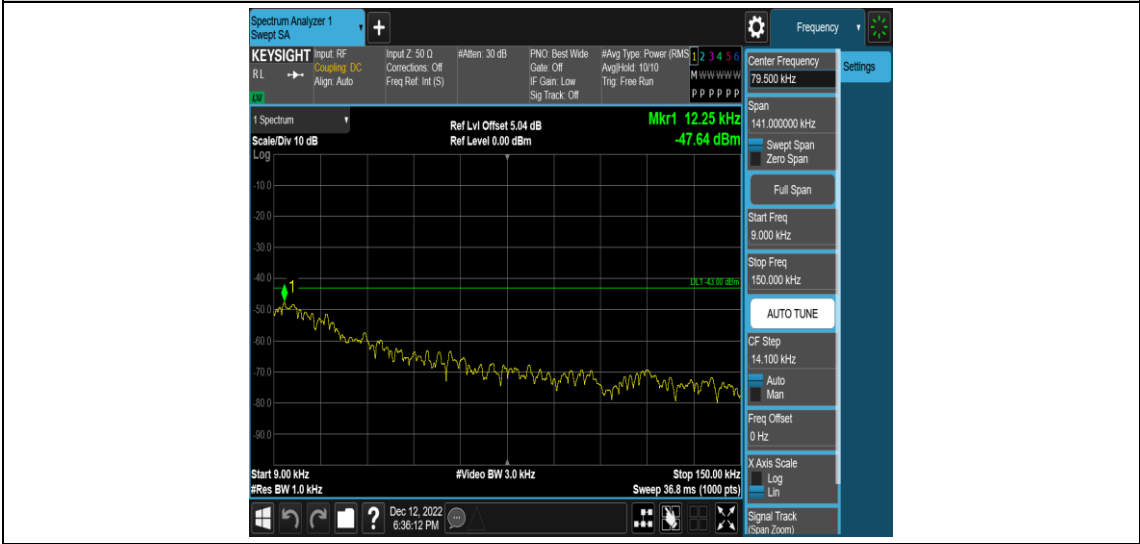

Band4-10MHz-QPSK-20175-1RB#0-Range1:0.009~0.15MHz

Band4-10MHz-QPSK-20175-1RB#0-Range2:0.15~30MHz

Band4-10MHz-QPSK-20175-1RB#0-Range3:30~1000MHz

Band4-10MHz-QPSK-20175-1RB#0-Range4:1000~20000MHz

Band4-10MHz-QPSK-20350-1RB#0-Range1:0.009~0.15MHz

Band4-10MHz-QPSK-20350-1RB#0-Range2:0.15~30MHz

Band4-10MHz-QPSK-20350-1RB#0-Range3:30~1000MHz

Band4-10MHz-QPSK-20350-1RB#0-Range4:1000~20000MHz

Band4-10MHz-16QAM-20000-1RB#0-Range1:0.009~0.15MHz

Band4-10MHz-16QAM-20000-1RB#0-Range2:0.15~30MHz