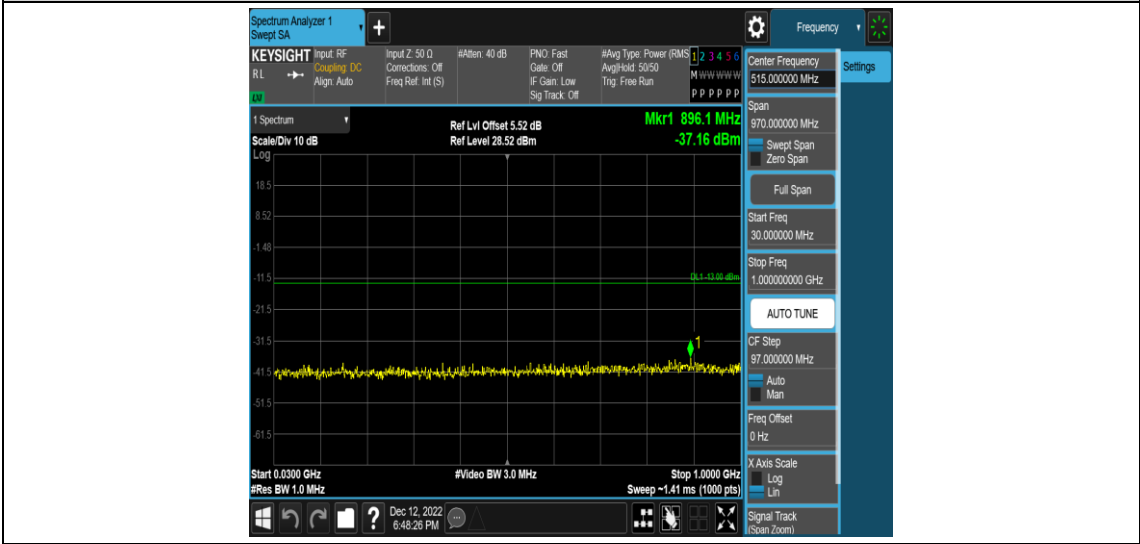

Band4-10MHz-16QAM-20175-1RB#0-Range4:1000~20000MHz

Band4-10MHz-16QAM-20350-1RB#0-Range1:0.009~0.15MHz

Band4-10MHz-16QAM-20350-1RB#0-Range2:0.15~30MHz

Band4-10MHz-16QAM-20350-1RB#0-Range3:30~1000MHz

Band4-10MHz-16QAM-20350-1RB#0-Range4:1000~20000MHz

Band4-15MHz-QPSK-20025-1RB#0-Range1:0.009~0.15MHz

Band4-15MHz-QPSK-20025-1RB#0-Range2:0.15~30MHz

Band4-15MHz-QPSK-20025-1RB#0-Range3:30~1000MHz

Band4-15MHz-QPSK-20025-1RB#0-Range4:1000~20000MHz

Band4-15MHz-QPSK-20175-1RB#0-Range1:0.009~0.15MHz