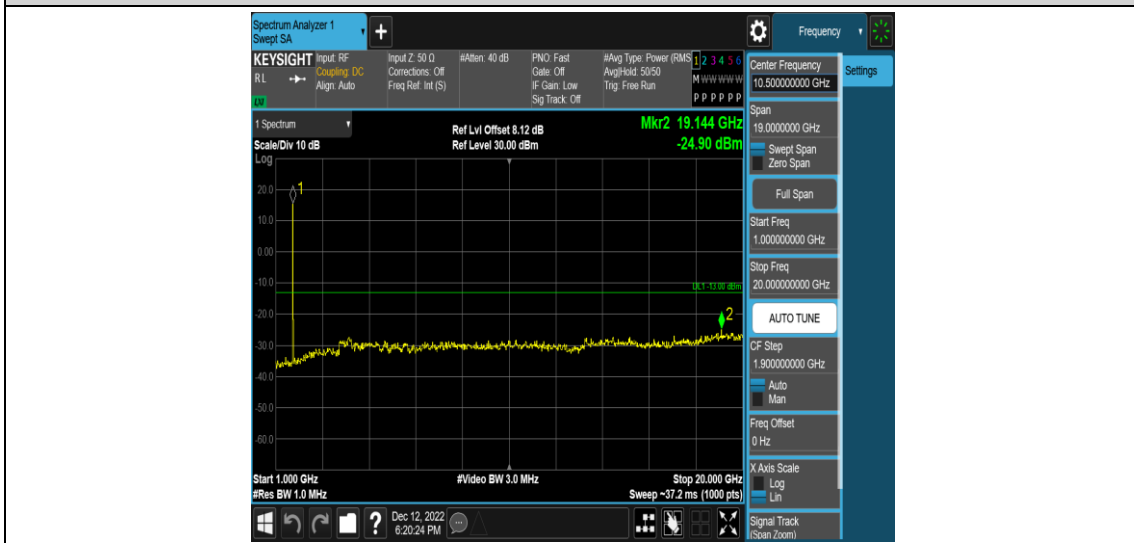

Band4-5MHz-QPSK-20375-1RB#0-Range1:0.009~0.15MHz

Band4-5MHz-QPSK-20375-1RB#0-Range2:0.15~30MHz

Band4-5MHz-QPSK-20375-1RB#0-Range3:30~1000MHz

Band4-5MHz-QPSK-20375-1RB#0-Range4:1000~20000MHz

Band4-5MHz-16QAM-19975-1RB#0-Range1:0.009~0.15MHz

Band4-5MHz-16QAM-19975-1RB#0-Range2:0.15~30MHz

Band4-5MHz-16QAM-19975-1RB#0-Range3:30~1000MHz

Band4-5MHz-16QAM-19975-1RB#0-Range4:1000~20000MHz

Band4-5MHz-16QAM-20175-1RB#0-Range1:0.009~0.15MHz

Band4-5MHz-16QAM-20175-1RB#0-Range2:0.15~30MHz