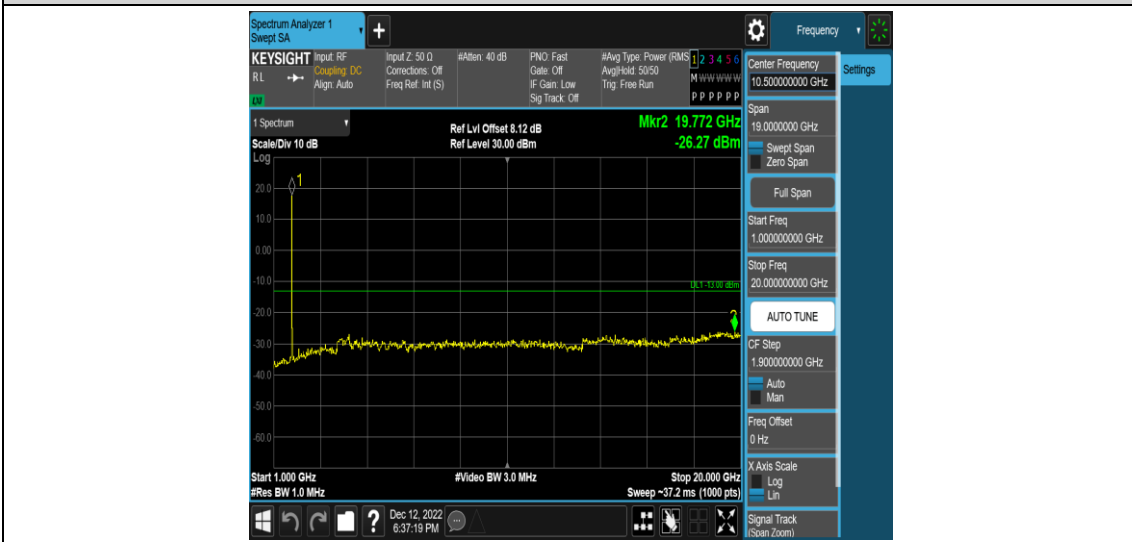

Band4-10MHz-16QAM-20175-1RB#0-Range4:1000~20000MHz

Band4-10MHz-16QAM-20350-1RB#0-Range1:0.009~0.15MHz

Band4-10MHz-16QAM-20350-1RB#0-Range2:0.15~30MHz

Band4-10MHz-16QAM-20350-1RB#0-Range3:30~1000MHz

Band4-10MHz-16QAM-20350-1RB#0-Range4:1000~20000MHz

Band4-15MHz-QPSK-20025-1RB#0-Range1:0.009~0.15MHz

Band4-15MHz-QPSK-20025-1RB#0-Range2:0.15~30MHz

Band4-15MHz-QPSK-20025-1RB#0-Range3:30~1000MHz

Band4-15MHz-QPSK-20025-1RB#0-Range4:1000~20000MHz

Band4-15MHz-QPSK-20175-1RB#0-Range1:0.009~0.15MHz