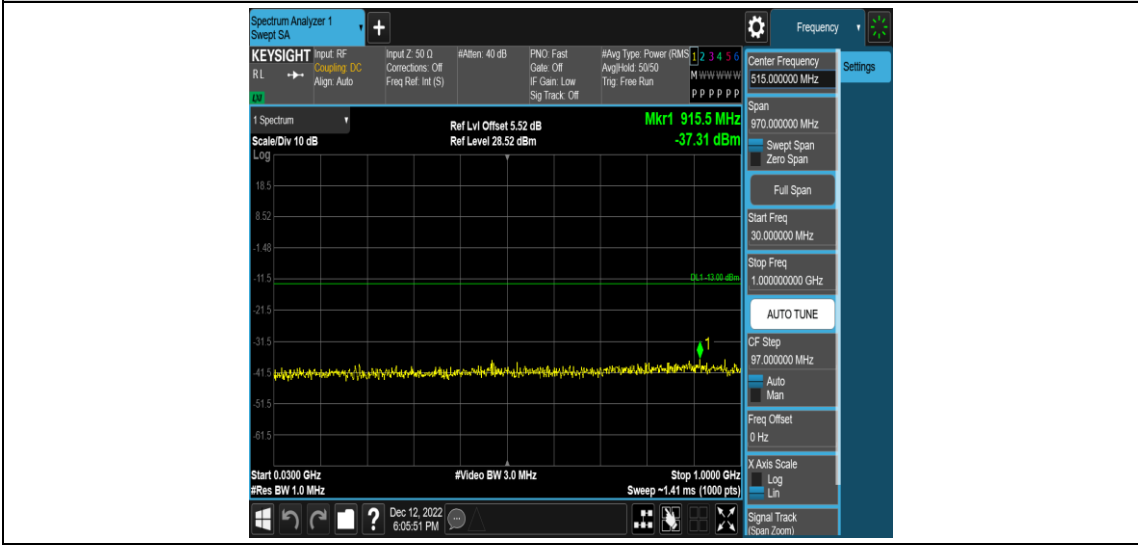

Band4-3MHz-QPSK-19965-1RB#0-Range3:30~1000MHz

Band4-3MHz-QPSK-19965-1RB#0-Range4:1000~2000MHz

Band4-3MHz-QPSK-20175-1RB#0-Range1:0.009~0.15MHz

Band4-3MHz-QPSK-20175-1RB#0-Range2:0.15~30MHz

Band4-3MHz-QPSK-20175-1RB#0-Range3:30~1000MHz

Band4-3MHz-QPSK-20175-1RB#0-Range4:1000~20000MHz

Band4-3MHz-QPSK-20385-1RB#0-Range1:0.009~0.15MHz

Band4-3MHz-QPSK-20385-1RB#0-Range2:0.15~30MHz

Band4-3MHz-QPSK-20385-1RB#0-Range3:30~1000MHz

Band4-3MHz-QPSK-20385-1RB#0-Range4:1000~20000MHz