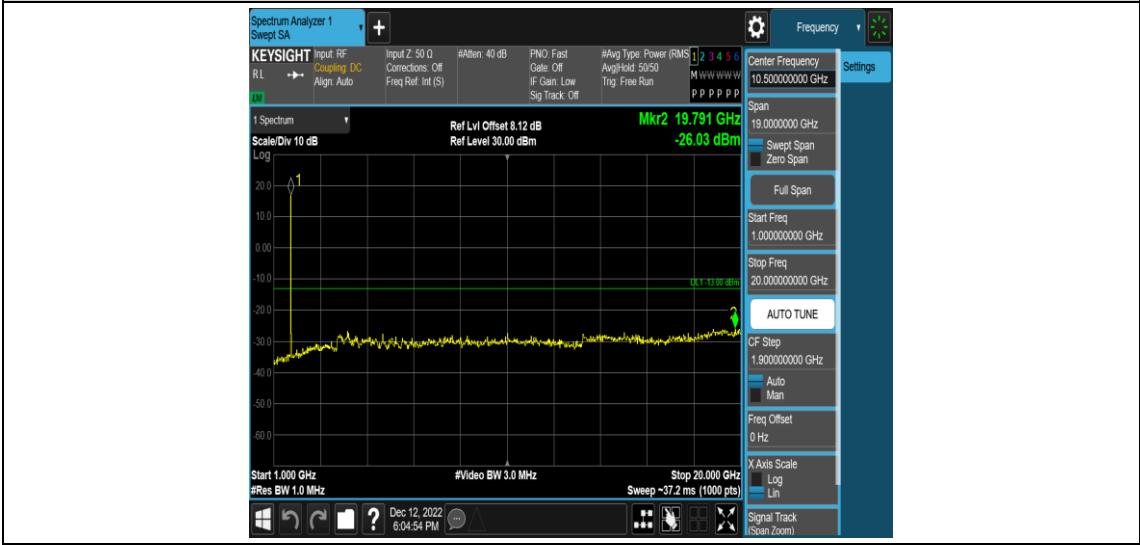

Band4-1.4MHz-16QAM-20393-1RB#0-Range2:0.15~30MHz

Band4-1.4MHz-16QAM-20393-1RB#0-Range3:30~1000MHz

Band4-1.4MHz-16QAM-20393-1RB#0-Range4:1000~20000MHz

Band4-3MHz-QPSK-19965-1RB#0-Range1:0.009~0.15MHz

Band4-3MHz-QPSK-19965-1RB#0-Range2:0.15~30MHz

Band4-3MHz-QPSK-19965-1RB#0-Range3:30~1000MHz

Band4-3MHz-QPSK-19965-1RB#0-Range4:1000~2000MHz

Band4-3MHz-QPSK-20175-1RB#0-Range1:0.009~0.15MHz

Band4-3MHz-QPSK-20175-1RB#0-Range2:0.15~30MHz

Band4-3MHz-QPSK-20175-1RB#0-Range3:30~1000MHz