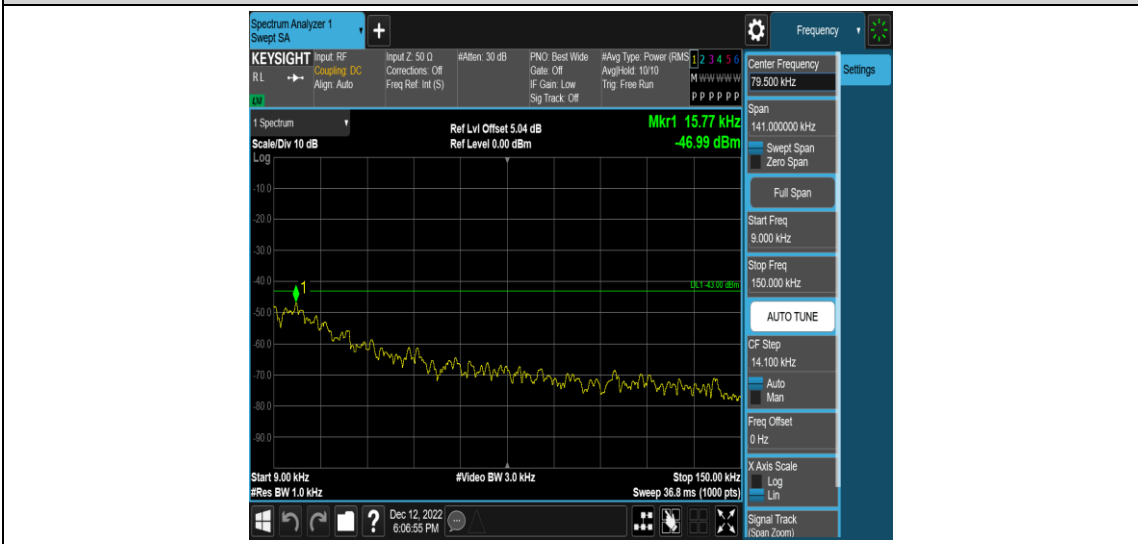

Band4-3MHz-QPSK-19965-1RB#0-Range3:30~1000MHz

Band4-3MHz-QPSK-19965-1RB#0-Range4:1000~2000MHz

Band4-3MHz-QPSK-20175-1RB#0-Range1:0.009~0.15MHz

Band4-3MHz-QPSK-20175-1RB#0-Range2:0.15~30MHz

Band4-3MHz-QPSK-20175-1RB#0-Range3:30~1000MHz

Band4-3MHz-QPSK-20175-1RB#0-Range4:1000~20000MHz

Band4-3MHz-QPSK-20385-1RB#0-Range1:0.009~0.15MHz

Band4-3MHz-QPSK-20385-1RB#0-Range2:0.15~30MHz

Band4-3MHz-QPSK-20385-1RB#0-Range3:30~1000MHz

Band4-3MHz-QPSK-20385-1RB#0-Range4:1000~20000MHz