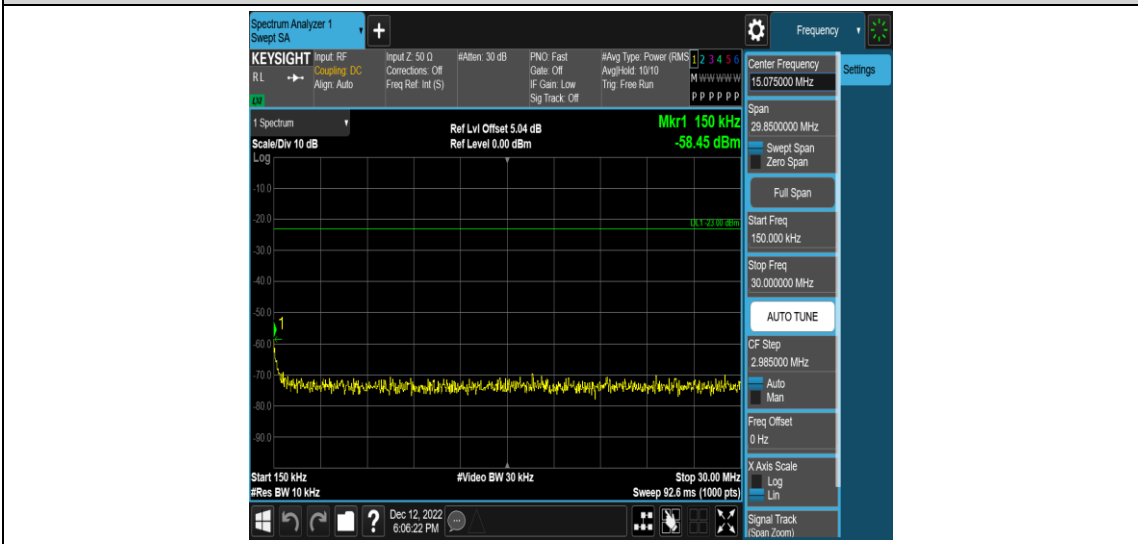

Band4-3MHz-16QAM-20175-1RB#0-Range2:0.15~30MHz

Band4-3MHz-16QAM-20175-1RB#0-Range3:30~1000MHz