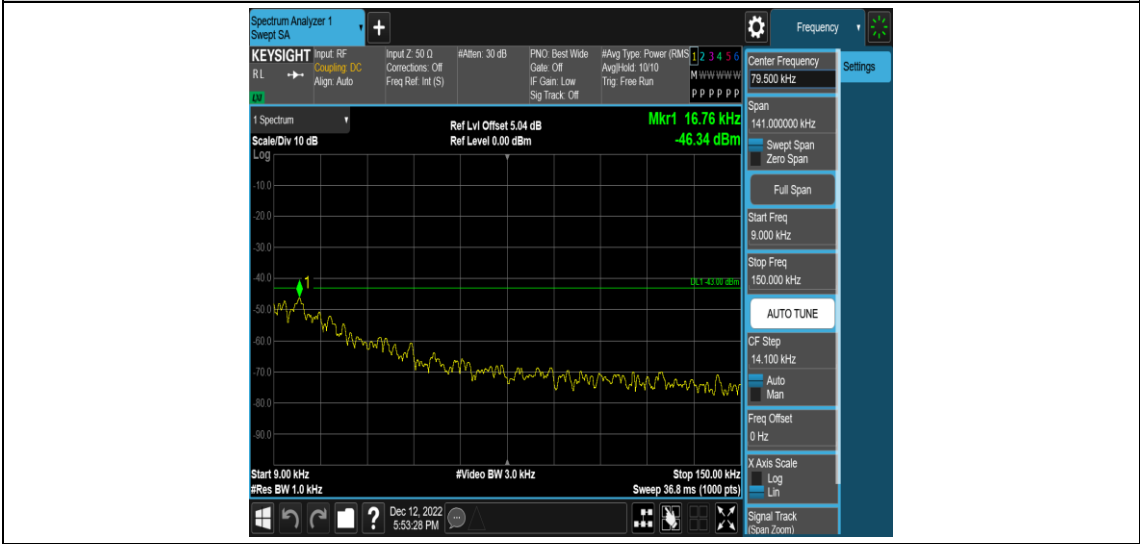

Band4-1.4MHz-16QAM-20175-1RB#0-Range1:0.009~0.15MHz

Band4-1.4MHz-16QAM-20175-1RB#0-Range2:0.15~30MHz

Band4-1.4MHz-16QAM-20175-1RB#0-Range3:30~1000MHz

Band4-1.4MHz-16QAM-20175-1RB#0-Range4:1000~20000MHz

Band4-1.4MHz-16QAM-20393-1RB#0-Range1:0.009~0.15MHz

Band4-1.4MHz-16QAM-20393-1RB#0-Range2:0.15~30MHz

Band4-1.4MHz-16QAM-20393-1RB#0-Range3:30~1000MHz

Band4-1.4MHz-16QAM-20393-1RB#0-Range4:1000~20000MHz

Band4-3MHz-QPSK-19965-1RB#0-Range1:0.009~0.15MHz

Band4-3MHz-QPSK-19965-1RB#0-Range2:0.15~30MHz