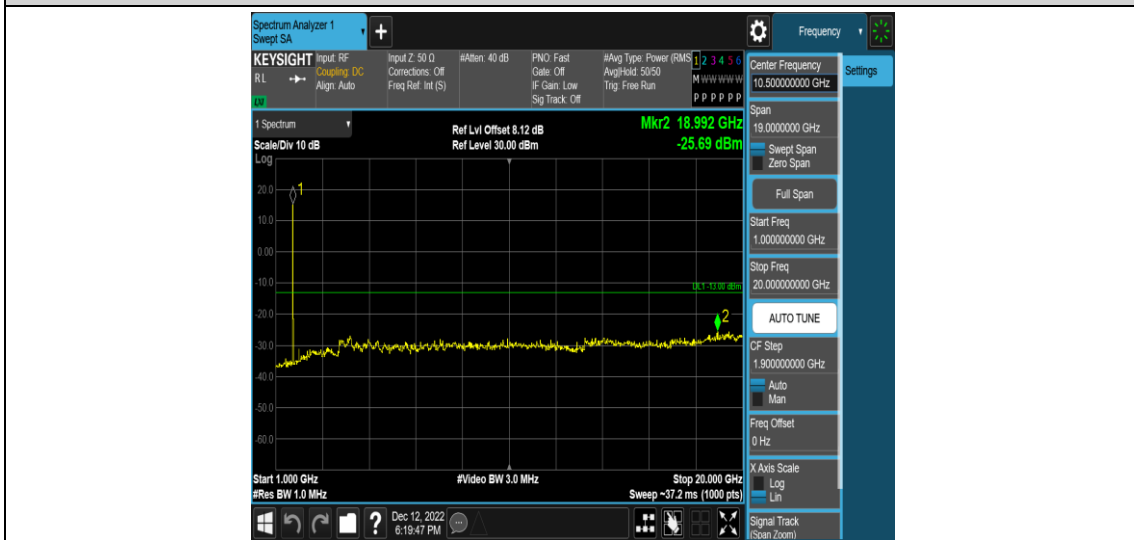

Band4-3MHz-16QAM-20385-1RB#0-Range3:30~1000MHz

Band4-3MHz-16QAM-20385-1RB#0-Range4:1000~20000MHz

Band4-5MHz-QPSK-19975-1RB#0-Range1:0.009~0.15MHz

Band4-5MHz-QPSK-19975-1RB#0-Range2:0.15~30MHz

Band4-5MHz-QPSK-19975-1RB#0-Range3:30~1000MHz

Band4-5MHz-QPSK-19975-1RB#0-Range4:1000~2000MHz

Band4-5MHz-QPSK-20175-1RB#0-Range1:0.009~0.15MHz

Band4-5MHz-QPSK-20175-1RB#0-Range2:0.15~30MHz

Band4-5MHz-QPSK-20175-1RB#0-Range3:30~1000MHz

Band4-5MHz-QPSK-20175-1RB#0-Range4:1000~20000MHz