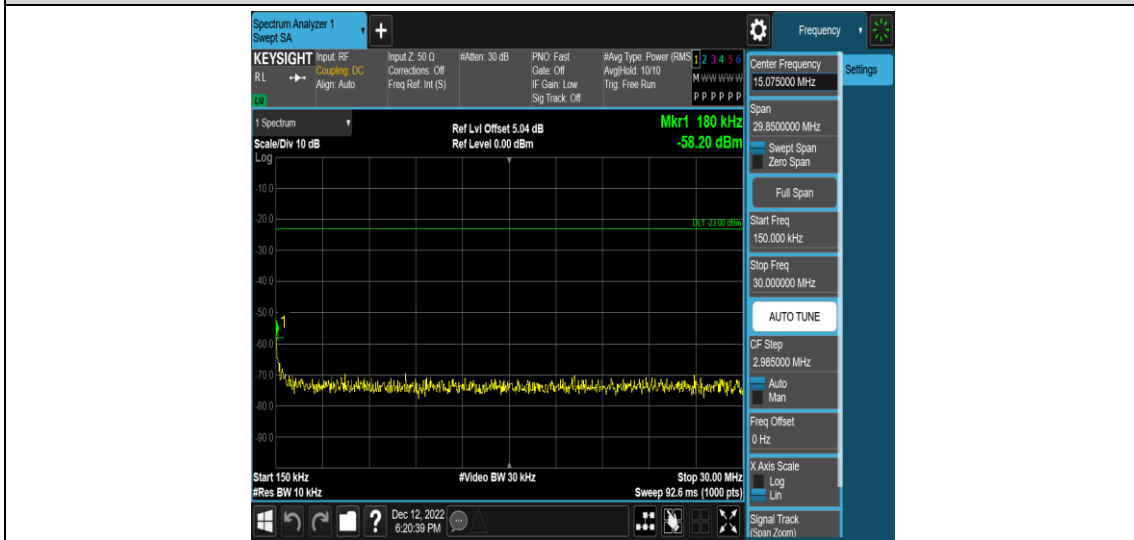

Band4-3MHz-16QAM-20385-1RB#0-Range3:30~1000MHz

Band4-3MHz-16QAM-20385-1RB#0-Range4:1000~20000MHz

Band4-5MHz-QPSK-19975-1RB#0-Range1:0.009~0.15MHz

Band4-5MHz-QPSK-19975-1RB#0-Range2:0.15~30MHz

Band4-5MHz-QPSK-19975-1RB#0-Range3:30~1000MHz

Band4-5MHz-QPSK-19975-1RB#0-Range4:1000~2000MHz

Band4-5MHz-QPSK-20175-1RB#0-Range1:0.009~0.15MHz

Band4-5MHz-QPSK-20175-1RB#0-Range2:0.15~30MHz

Band4-5MHz-QPSK-20175-1RB#0-Range3:30~1000MHz

Band4-5MHz-QPSK-20175-1RB#0-Range4:1000~20000MHz