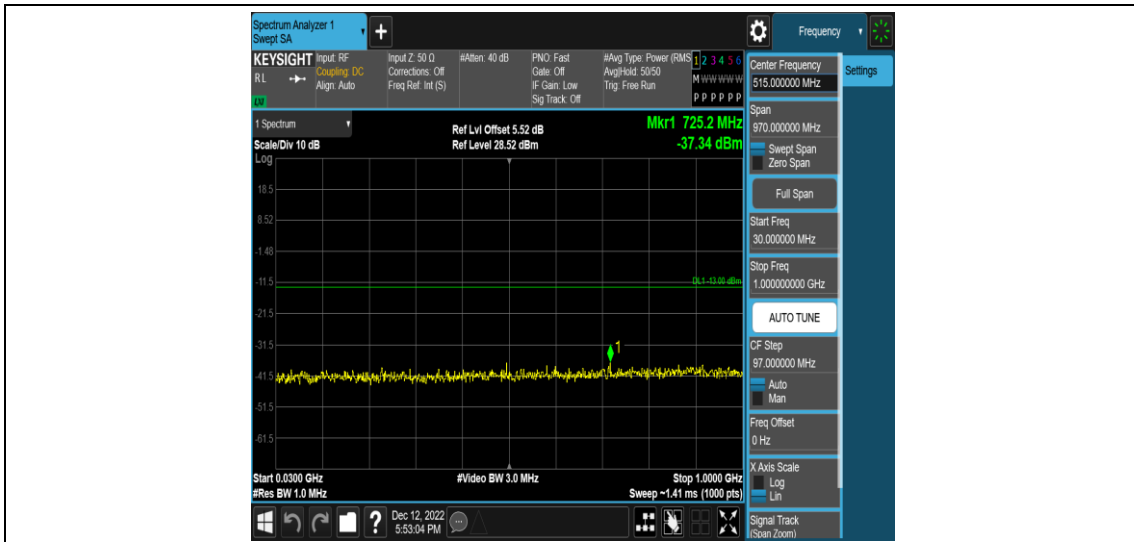

Band4-1.4MHz-QPSK-20175-1RB#0-Range3:30~1000MHz

Band4-1.4MHz-QPSK-20175-1RB#0-Range4:1000~20000MHz

Band4-1.4MHz-QPSK-20393-1RB#0-Range1:0.009~0.15MHz

Band4-1.4MHz-QPSK-20393-1RB#0-Range2:0.15~30MHz

Band4-1.4MHz-QPSK-20393-1RB#0-Range3:30~1000MHz