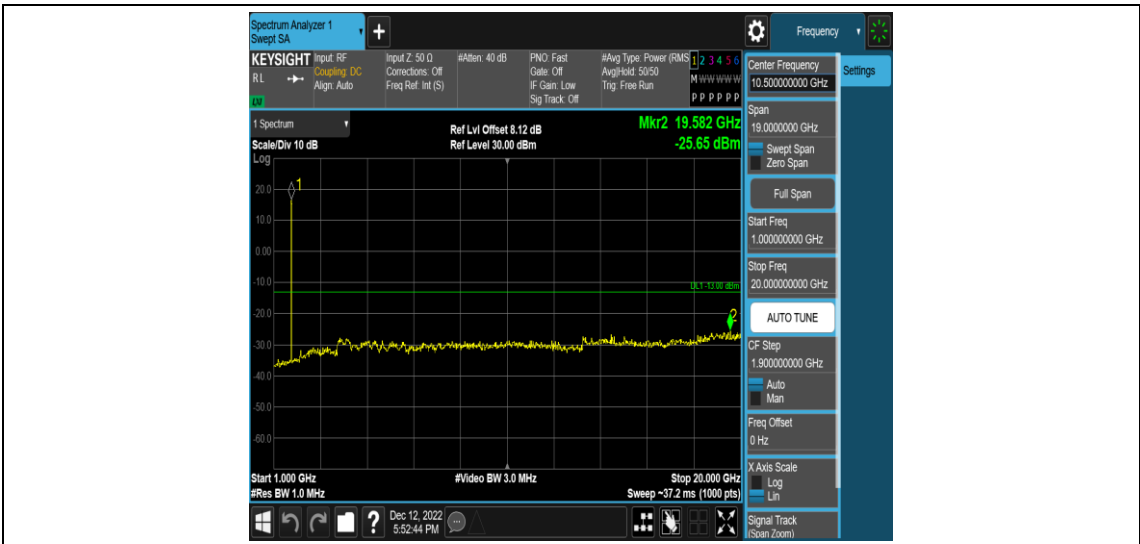

Band4-1.4MHz-16QAM-20175-1RB#0-Range1:0.009~0.15MHz

Band4-1.4MHz-16QAM-20175-1RB#0-Range2:0.15~30MHz

Band4-1.4MHz-16QAM-20175-1RB#0-Range3:30~1000MHz

Band4-1.4MHz-16QAM-20175-1RB#0-Range4:1000~20000MHz

Band4-1.4MHz-16QAM-20393-1RB#0-Range1:0.009~0.15MHz

Band4-1.4MHz-16QAM-20393-1RB#0-Range2:0.15~30MHz

Band4-1.4MHz-16QAM-20393-1RB#0-Range3:30~1000MHz

Band4-1.4MHz-16QAM-20393-1RB#0-Range4:1000~20000MHz

Band4-3MHz-QPSK-19965-1RB#0-Range1:0.009~0.15MHz

Band4-3MHz-QPSK-19965-1RB#0-Range2:0.15~30MHz