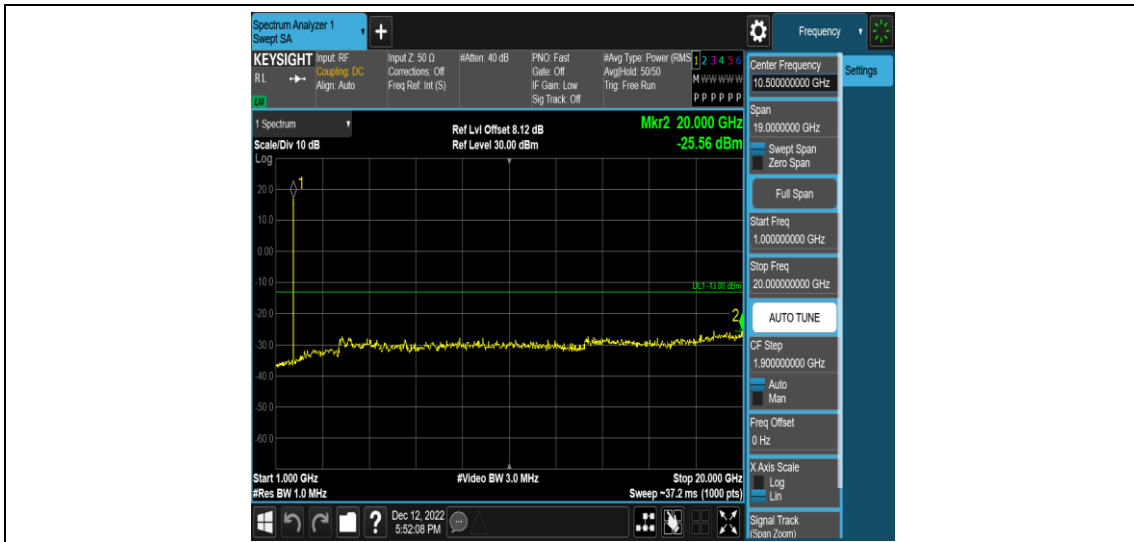

Test Graphs

Band4-1.4MHz-QPSK-19957-1RB#0-Range3:30~1000MHz

Band4-1.4MHz-QPSK-19957-1RB#0-Range4:1000~20000MHz

Band4-1.4MHz-QPSK-20175-1RB#0-Range1:0.009~0.15MHz

Band4-1.4MHz-QPSK-20175-1RB#0-Range2:0.15~30MHz

Band4-1.4MHz-QPSK-20175-1RB#0-Range3:30~1000MHz

Band4-1.4MHz-QPSK-20175-1RB#0-Range4:1000~20000MHz

Band4-1.4MHz-QPSK-20393-1RB#0-Range1:0.009~0.15MHz

Band4-1.4MHz-QPSK-20393-1RB#0-Range2:0.15~30MHz

Band4-1.4MHz-QPSK-20393-1RB#0-Range3:30~1000MHz