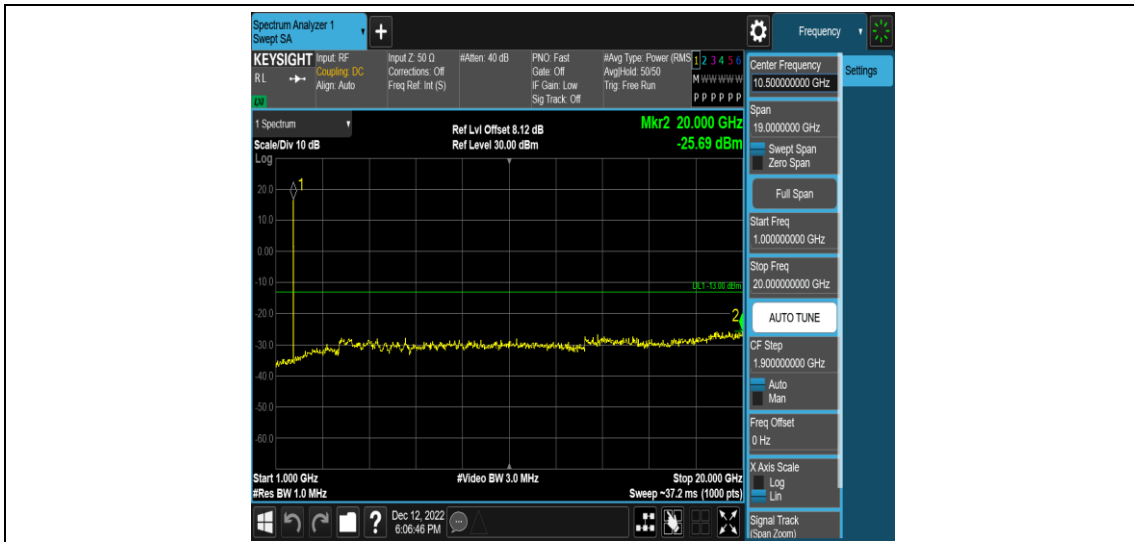

Band4-3MHz-16QAM-19965-1RB#0-Range1:0.009~0.15MHz

Band4-3MHz-16QAM-19965-1RB#0-Range2:0.15~30MHz

Band4-3MHz-16QAM-19965-1RB#0-Range3:30~1000MHz

Band4-3MHz-16QAM-19965-1RB#0-Range4:1000~20000MHz

Band4-3MHz-16QAM-20175-1RB#0-Range1:0.009~0.15MHz

Band4-3MHz-16QAM-20175-1RB#0-Range2:0.15~30MHz

Band4-3MHz-16QAM-20175-1RB#0-Range3:30~1000MHz

Band4-3MHz-16QAM-20175-1RB#0-Range4:1000~20000MHz

Band4-3MHz-16QAM-20385-1RB#0-Range1:0.009~0.15MHz

Band4-3MHz-16QAM-20385-1RB#0-Range2:0.15~30MHz