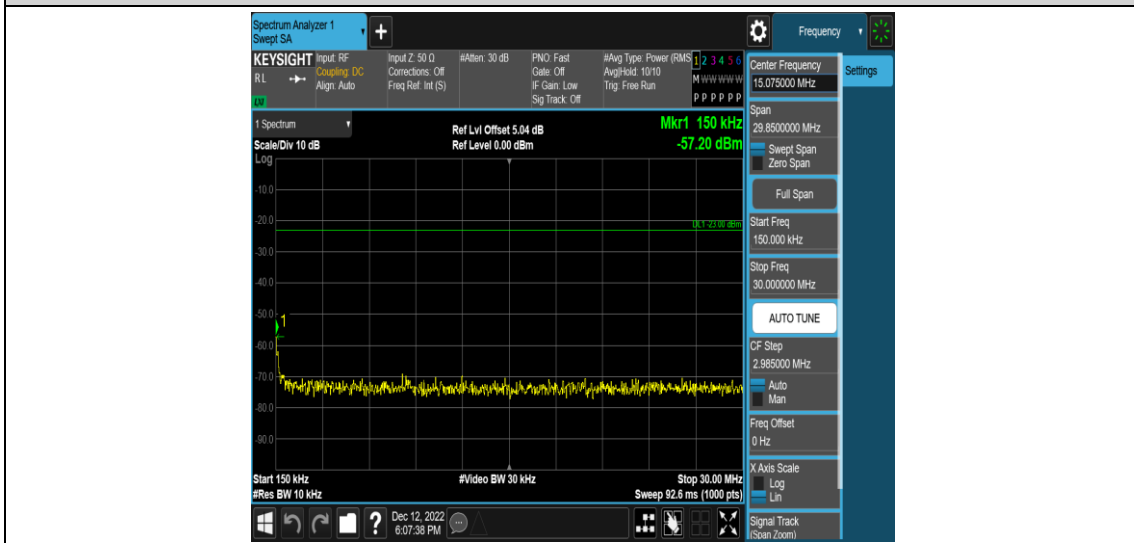

Band4-3MHz-16QAM-20175-1RB#0-Range2:0.15~30MHz

Band4-3MHz-16QAM-20175-1RB#0-Range3:30~1000MHz

Band4-3MHz-16QAM-20175-1RB#0-Range4:1000~20000MHz

Band4-3MHz-16QAM-20385-1RB#0-Range1:0.009~0.15MHz

Band4-3MHz-16QAM-20385-1RB#0-Range2:0.15~30MHz