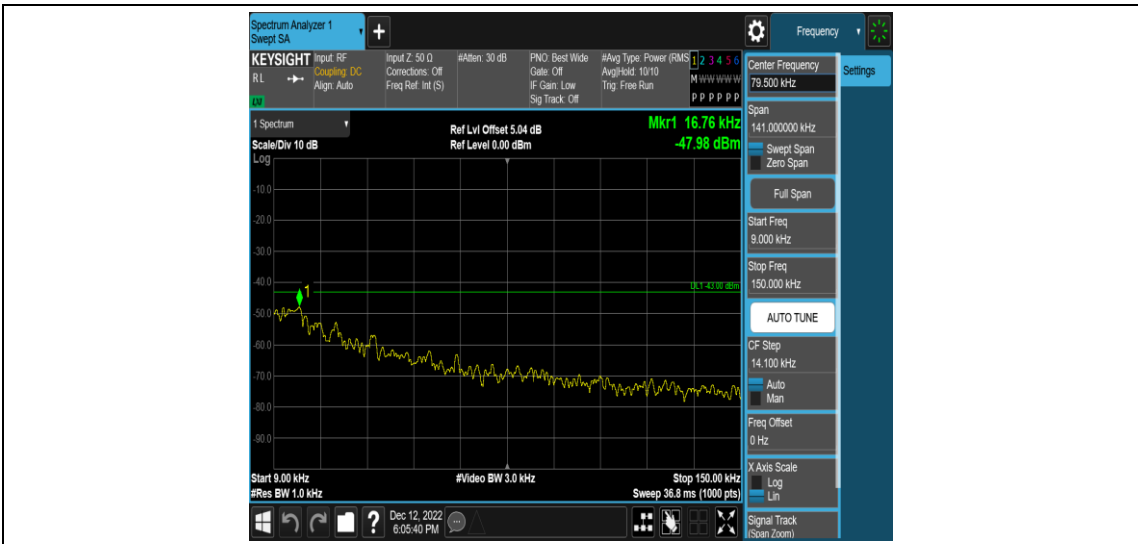

Band4-1.4MHz-16QAM-20393-1RB#0-Range2:0.15~30MHz

Band4-1.4MHz-16QAM-20393-1RB#0-Range3:30~1000MHz

Band4-1.4MHz-16QAM-20393-1RB#0-Range4:1000~20000MHz

Band4-3MHz-QPSK-19965-1RB#0-Range1:0.009~0.15MHz

Band4-3MHz-QPSK-19965-1RB#0-Range2:0.15~30MHz

Band4-3MHz-QPSK-19965-1RB#0-Range3:30~1000MHz

Band4-3MHz-QPSK-19965-1RB#0-Range4:1000~2000MHz

Band4-3MHz-QPSK-20175-1RB#0-Range1:0.009~0.15MHz

Band4-3MHz-QPSK-20175-1RB#0-Range2:0.15~30MHz

Band4-3MHz-QPSK-20175-1RB#0-Range3:30~1000MHz