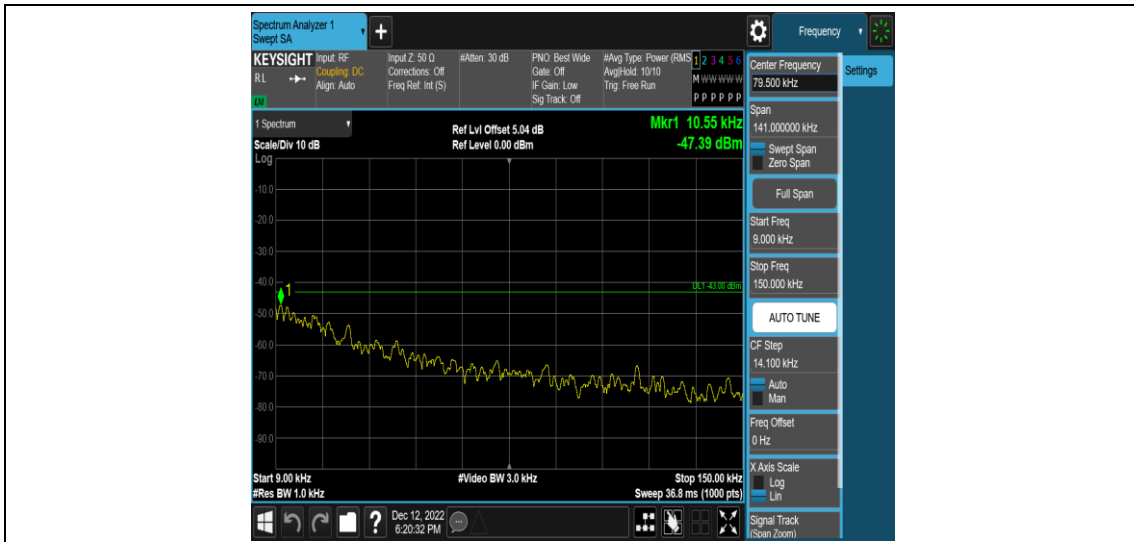

Band4-3MHz-16QAM-20385-1RB#0-Range3:30~1000MHz

Band4-3MHz-16QAM-20385-1RB#0-Range4:1000~20000MHz

Band4-5MHz-QPSK-19975-1RB#0-Range1:0.009~0.15MHz

Band4-5MHz-QPSK-19975-1RB#0-Range2:0.15~30MHz

Band4-5MHz-QPSK-19975-1RB#0-Range3:30~1000MHz

Band4-5MHz-QPSK-19975-1RB#0-Range4:1000~2000MHz

Band4-5MHz-QPSK-20175-1RB#0-Range1:0.009~0.15MHz

Band4-5MHz-QPSK-20175-1RB#0-Range2:0.15~30MHz

Band4-5MHz-QPSK-20175-1RB#0-Range3:30~1000MHz

Band4-5MHz-QPSK-20175-1RB#0-Range4:1000~20000MHz