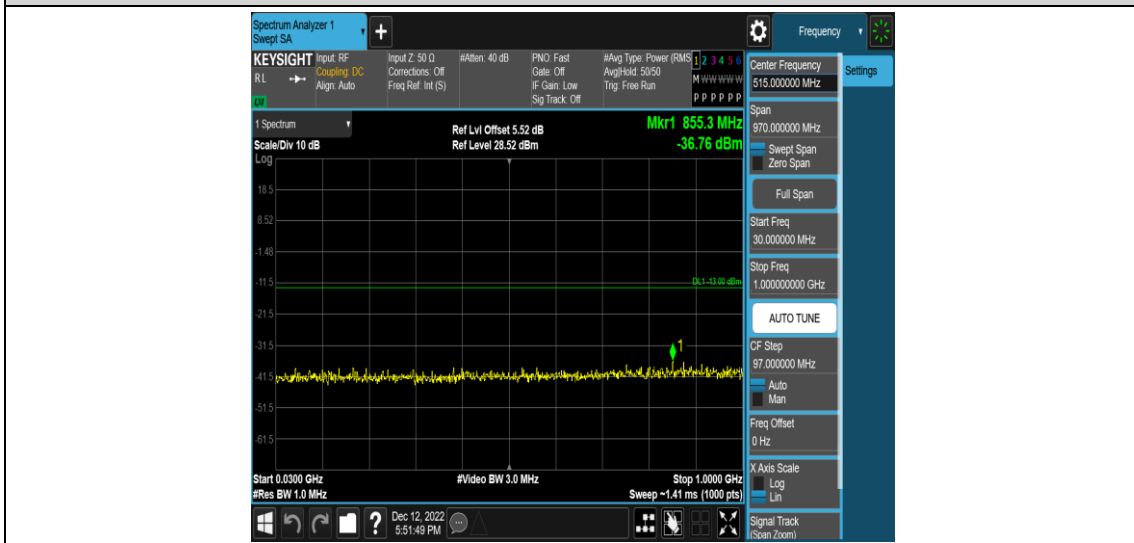

Test Graphs

Band4-1.4MHz-QPSK-19957-1RB#0-Range3:30~1000MHz

Band4-1.4MHz-QPSK-19957-1RB#0-Range4:1000~20000MHz

Band4-1.4MHz-QPSK-20175-1RB#0-Range1:0.009~0.15MHz

Band4-1.4MHz-QPSK-20175-1RB#0-Range2:0.15~30MHz

Band4-1.4MHz-QPSK-20175-1RB#0-Range3:30~1000MHz

Band4-1.4MHz-QPSK-20175-1RB#0-Range4:1000~20000MHz

Band4-1.4MHz-QPSK-20393-1RB#0-Range1:0.009~0.15MHz

Band4-1.4MHz-QPSK-20393-1RB#0-Range2:0.15~30MHz

Band4-1.4MHz-QPSK-20393-1RB#0-Range3:30~1000MHz