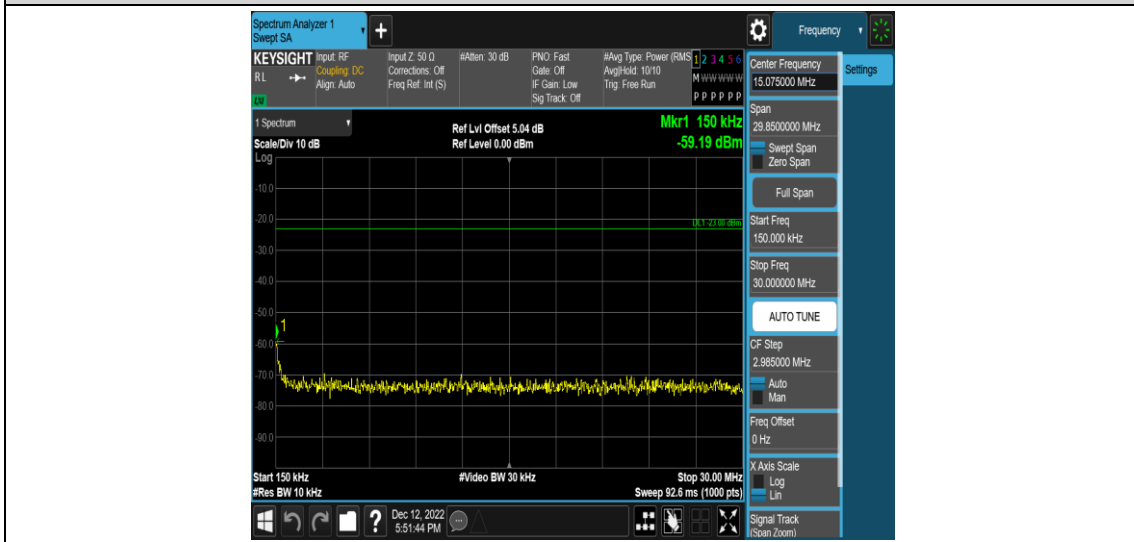

Test Graphs

Band4-1.4MHz-QPSK-19957-1RB#0-Range3:30~1000MHz

Band4-1.4MHz-QPSK-19957-1RB#0-Range4:1000~20000MHz

Band4-1.4MHz-QPSK-20175-1RB#0-Range1:0.009~0.15MHz

Band4-1.4MHz-QPSK-20175-1RB#0-Range2:0.15~30MHz

Band4-1.4MHz-QPSK-20175-1RB#0-Range3:30~1000MHz

Band4-1.4MHz-QPSK-20175-1RB#0-Range4:1000~20000MHz

Band4-1.4MHz-QPSK-20393-1RB#0-Range1:0.009~0.15MHz

Band4-1.4MHz-QPSK-20393-1RB#0-Range2:0.15~30MHz

Band4-1.4MHz-QPSK-20393-1RB#0-Range3:30~1000MHz