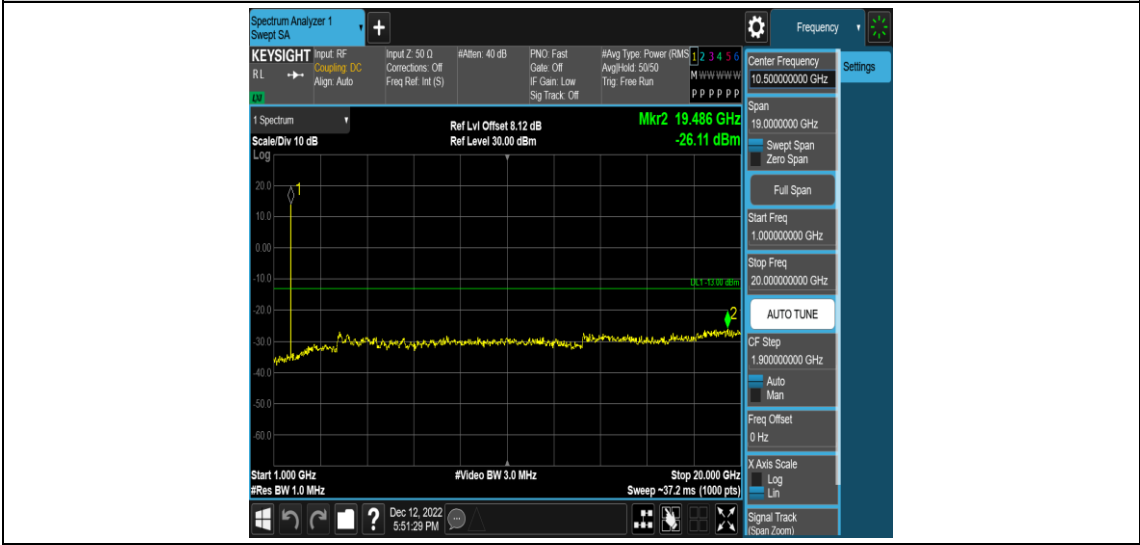

Band4-1.4MHz-QPSK-20393-1RB#0-Range4:1000~2000MHz

Band4-1.4MHz-16QAM-19957-1RB#0-Range1:0.009~0.15MHz

Band4-1.4MHz-16QAM-19957-1RB#0-Range2:0.15~30MHz

Band4-1.4MHz-16QAM-19957-1RB#0-Range3:30~1000MHz

Band4-1.4MHz-16QAM-19957-1RB#0-Range4:1000~20000MHz

Band4-1.4MHz-16QAM-20175-1RB#0-Range1:0.009~0.15MHz

Band4-1.4MHz-16QAM-20175-1RB#0-Range2:0.15~30MHz

Band4-1.4MHz-16QAM-20175-1RB#0-Range3:30~1000MHz

Band4-1.4MHz-16QAM-20175-1RB#0-Range4:1000~20000MHz

Band4-1.4MHz-16QAM-20393-1RB#0-Range1:0.009~0.15MHz