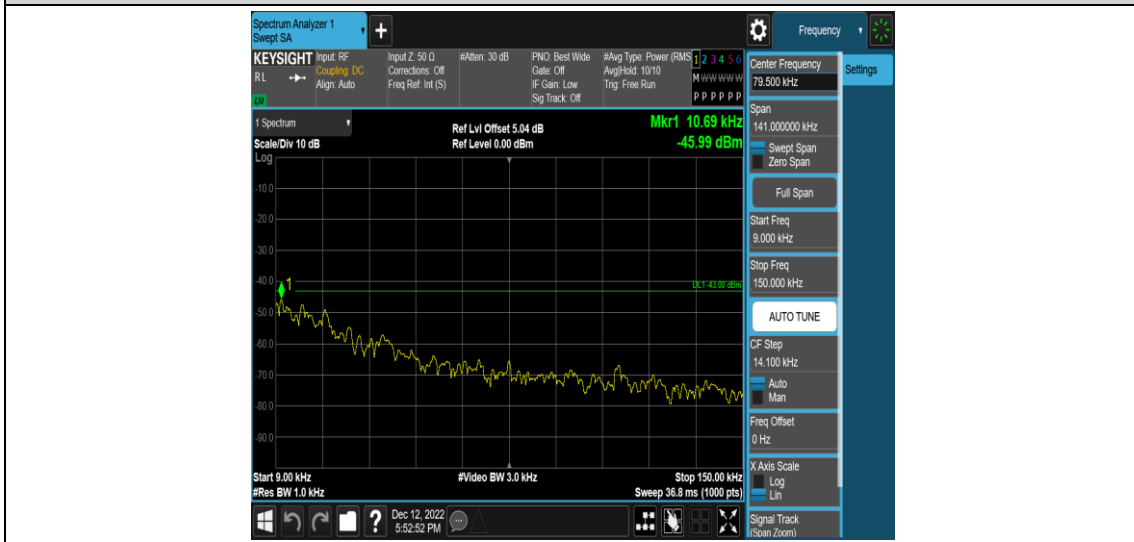

Test Graphs

Band4-1.4MHz-QPSK-19957-1RB#0-Range3:30~1000MHz

Band4-1.4MHz-QPSK-19957-1RB#0-Range4:1000~20000MHz

Band4-1.4MHz-QPSK-20175-1RB#0-Range1:0.009~0.15MHz

Band4-1.4MHz-QPSK-20175-1RB#0-Range2:0.15~30MHz

Band4-1.4MHz-QPSK-20175-1RB#0-Range3:30~1000MHz

Band4-1.4MHz-QPSK-20175-1RB#0-Range4:1000~20000MHz

Band4-1.4MHz-QPSK-20393-1RB#0-Range1:0.009~0.15MHz

Band4-1.4MHz-QPSK-20393-1RB#0-Range2:0.15~30MHz

Band4-1.4MHz-QPSK-20393-1RB#0-Range3:30~1000MHz