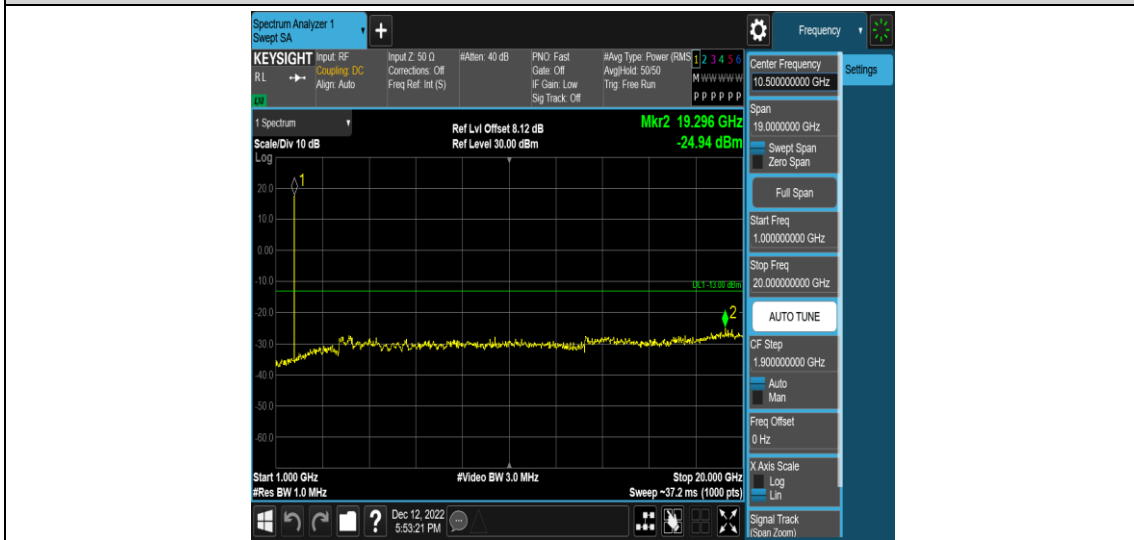

Band4-1.4MHz-QPSK-20175-1RB#0-Range3:30~1000MHz

Band4-1.4MHz-QPSK-20175-1RB#0-Range4:1000~20000MHz

Band4-1.4MHz-QPSK-20393-1RB#0-Range1:0.009~0.15MHz

Band4-1.4MHz-QPSK-20393-1RB#0-Range2:0.15~30MHz

Band4-1.4MHz-QPSK-20393-1RB#0-Range3:30~1000MHz

Band4-1.4MHz-QPSK-20393-1RB#0-Range4:1000~2000MHz

Band4-1.4MHz-16QAM-19957-1RB#0-Range1:0.009~0.15MHz

Band4-1.4MHz-16QAM-19957-1RB#0-Range2:0.15~30MHz

Band4-1.4MHz-16QAM-19957-1RB#0-Range3:30~1000MHz

Band4-1.4MHz-16QAM-19957-1RB#0-Range4:1000~20000MHz