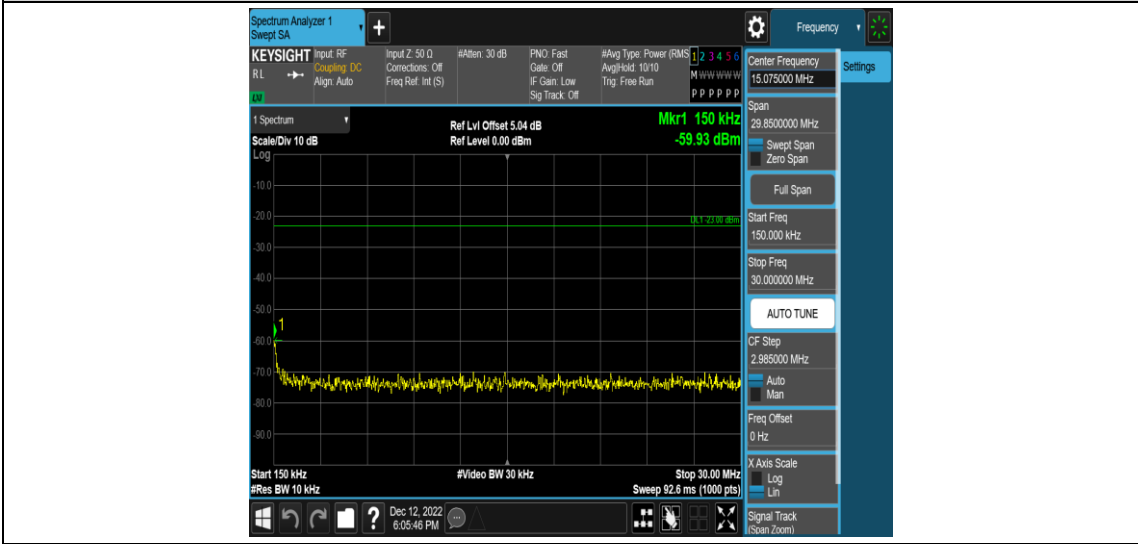

Band4-3MHz-QPSK-19965-1RB#0-Range3:30~1000MHz

Band4-3MHz-QPSK-19965-1RB#0-Range4:1000~2000MHz

Band4-3MHz-QPSK-20175-1RB#0-Range1:0.009~0.15MHz

Band4-3MHz-QPSK-20175-1RB#0-Range2:0.15~30MHz

Band4-3MHz-QPSK-20175-1RB#0-Range3:30~1000MHz