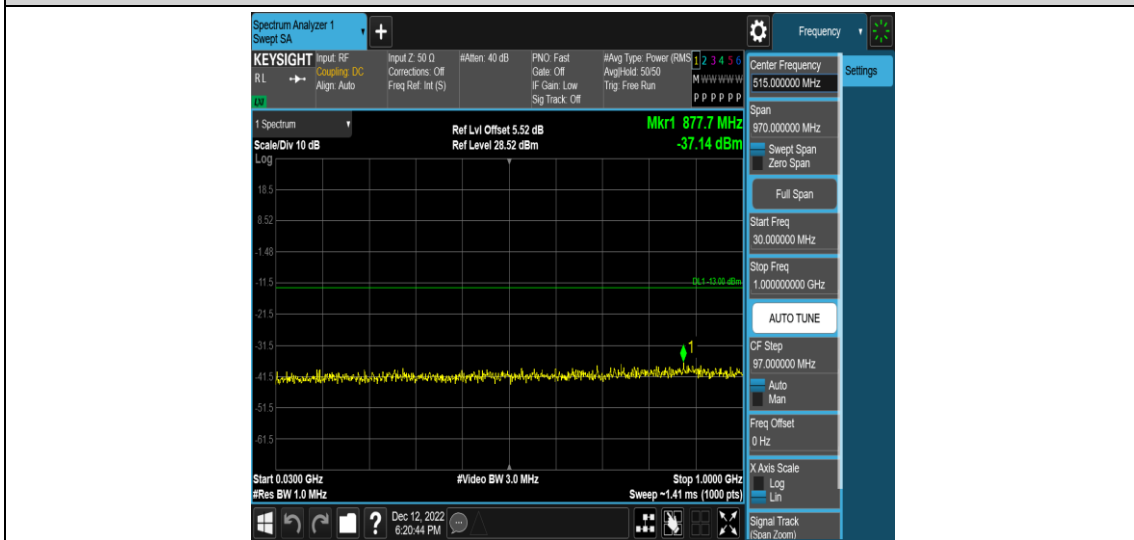

Band4-5MHz-QPSK-19975-1RB#0-Range4:1000~2000MHz

Band4-5MHz-QPSK-20175-1RB#0-Range1:0.009~0.15MHz

Band4-5MHz-QPSK-20175-1RB#0-Range2:0.15~30MHz

Band4-5MHz-QPSK-20175-1RB#0-Range3:30~1000MHz

Band4-5MHz-QPSK-20175-1RB#0-Range4:1000~20000MHz