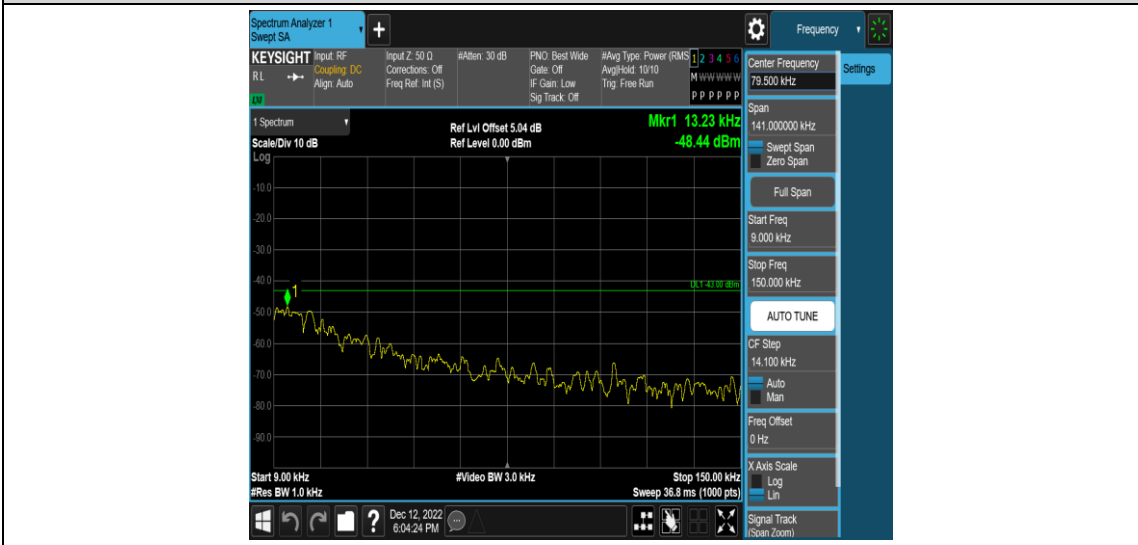

Band4-1.4MHz-16QAM-20393-1RB#0-Range2:0.15~30MHz

Band4-1.4MHz-16QAM-20393-1RB#0-Range3:30~1000MHz

Band4-1.4MHz-16QAM-20393-1RB#0-Range4:1000~20000MHz

Band4-3MHz-QPSK-19965-1RB#0-Range1:0.009~0.15MHz

Band4-3MHz-QPSK-19965-1RB#0-Range2:0.15~30MHz

Band4-3MHz-QPSK-19965-1RB#0-Range3:30~1000MHz

Band4-3MHz-QPSK-19965-1RB#0-Range4:1000~2000MHz

Band4-3MHz-QPSK-20175-1RB#0-Range1:0.009~0.15MHz

Band4-3MHz-QPSK-20175-1RB#0-Range2:0.15~30MHz

Band4-3MHz-QPSK-20175-1RB#0-Range3:30~1000MHz