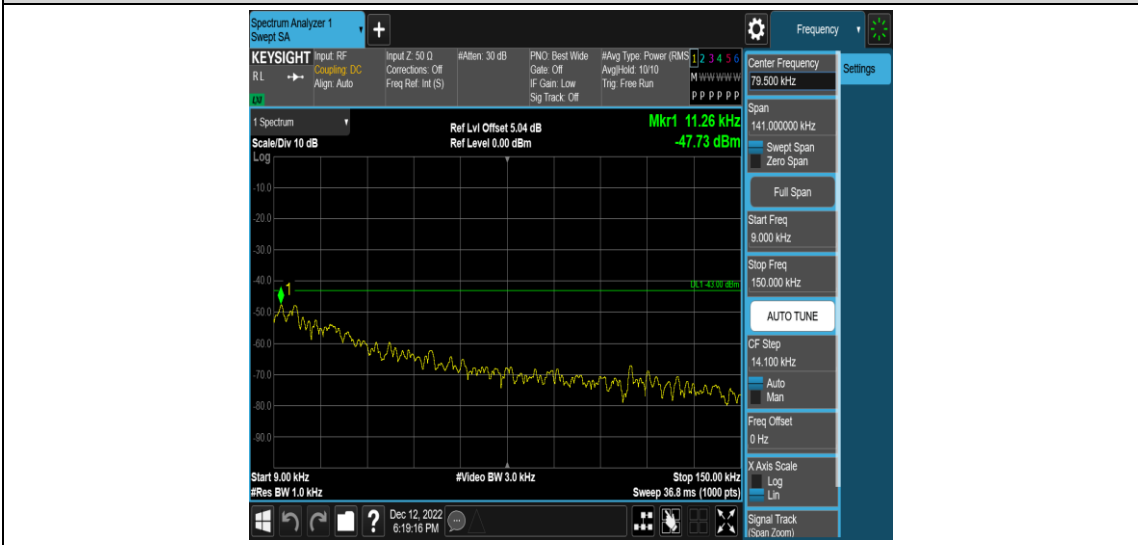

Band4-5MHz-QPSK-19975-1RB#0-Range1:0.009~0.15MHz

Band4-5MHz-QPSK-19975-1RB#0-Range2:0.15~30MHz