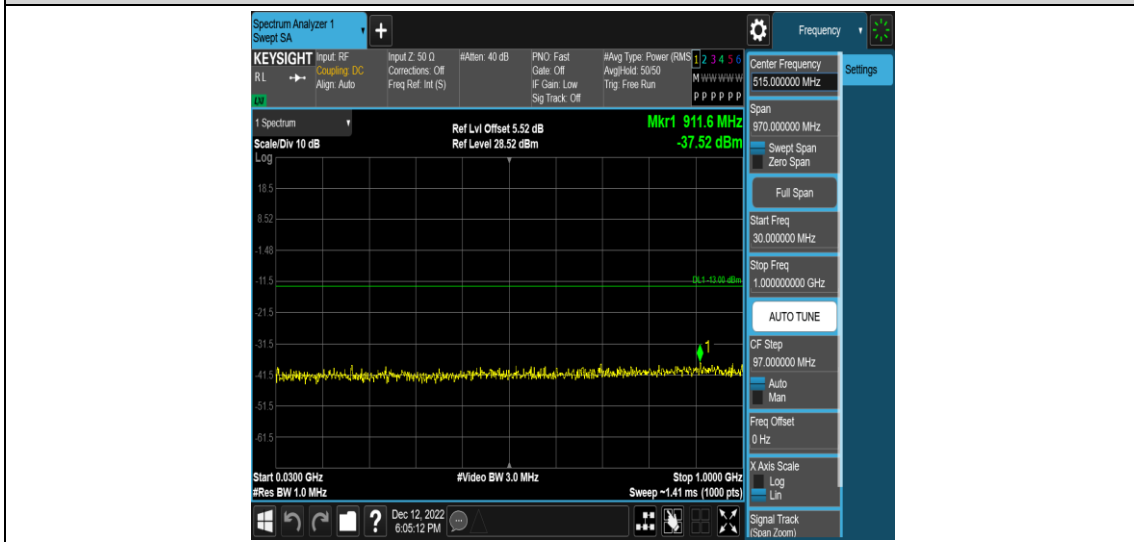

Band4-3MHz-16QAM-19965-1RB#0-Range3:30~1000MHz

Band4-3MHz-16QAM-19965-1RB#0-Range4:1000~20000MHz