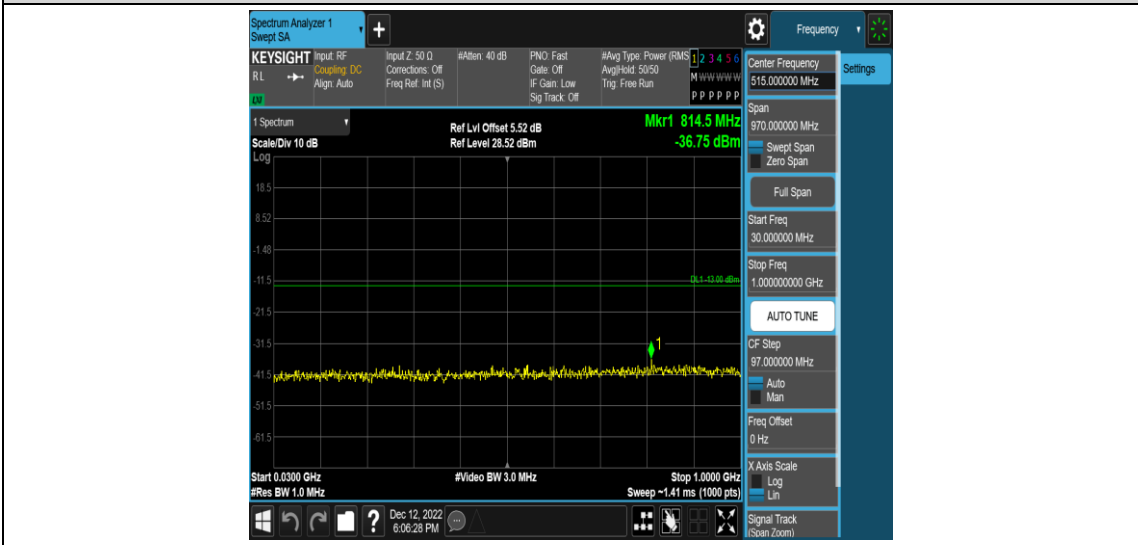

Band4-3MHz-16QAM-20175-1RB#0-Range3:30~1000MHz

Band4-3MHz-16QAM-20175-1RB#0-Range4:1000~20000MHz