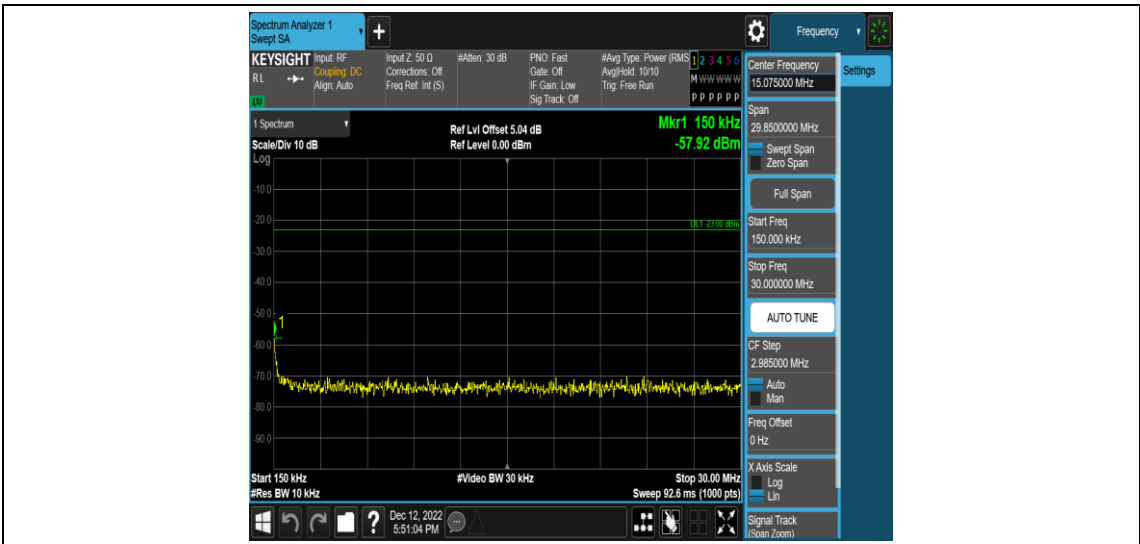

Band4-1.4MHz-16QAM-19957-1RB#0-Range2:0.15~30MHz

Band4-1.4MHz-16QAM-19957-1RB#0-Range3:30~1000MHz