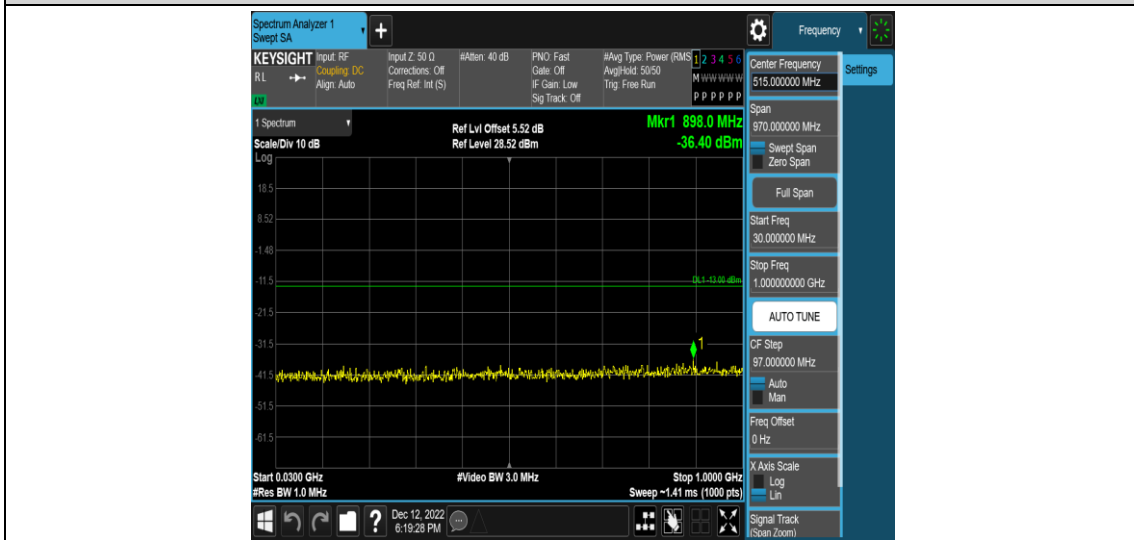

Band4-3MHz-16QAM-20385-1RB#0-Range3:30~1000MHz

Band4-3MHz-16QAM-20385-1RB#0-Range4:1000~20000MHz

Band4-5MHz-QPSK-19975-1RB#0-Range1:0.009~0.15MHz

Band4-5MHz-QPSK-19975-1RB#0-Range2:0.15~30MHz

Band4-5MHz-QPSK-19975-1RB#0-Range3:30~1000MHz

Band4-5MHz-QPSK-19975-1RB#0-Range4:1000~2000MHz

Band4-5MHz-QPSK-20175-1RB#0-Range1:0.009~0.15MHz

Band4-5MHz-QPSK-20175-1RB#0-Range2:0.15~30MHz

Band4-5MHz-QPSK-20175-1RB#0-Range3:30~1000MHz

Band4-5MHz-QPSK-20175-1RB#0-Range4:1000~20000MHz