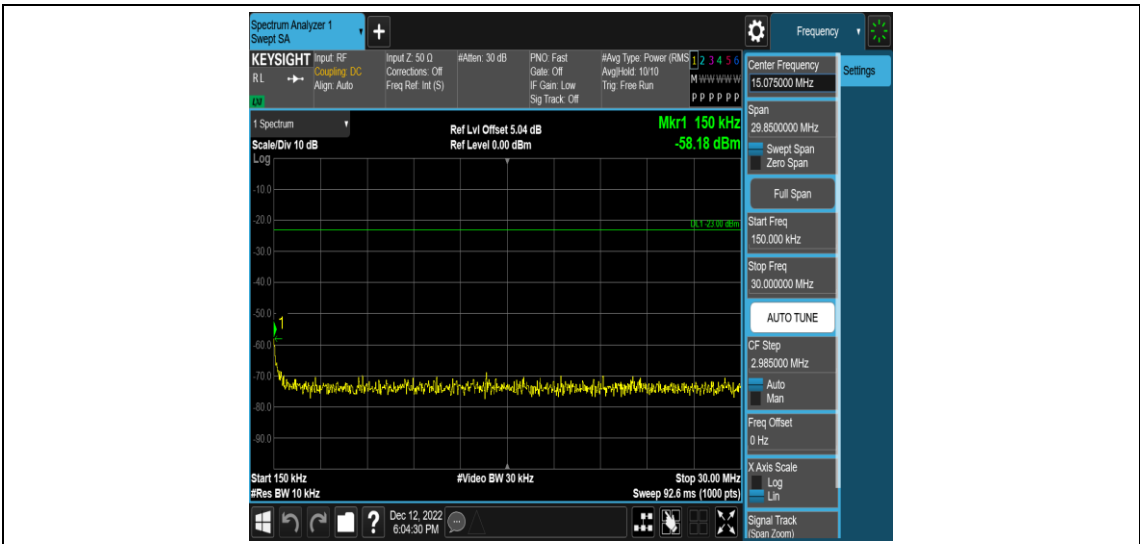

Band4-1.4MHz-16QAM-20393-1RB#0-Range2:0.15~30MHz

Band4-1.4MHz-16QAM-20393-1RB#0-Range3:30~1000MHz

Band4-1.4MHz-16QAM-20393-1RB#0-Range4:1000~20000MHz

Band4-3MHz-QPSK-19965-1RB#0-Range1:0.009~0.15MHz

Band4-3MHz-QPSK-19965-1RB#0-Range2:0.15~30MHz