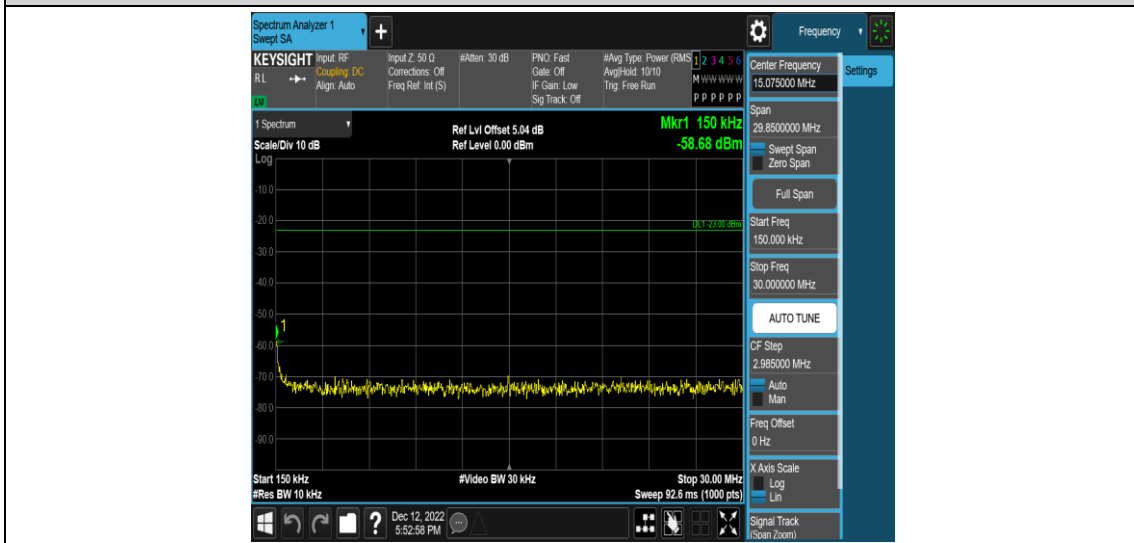

Band4-1.4MHz-QPSK-20175-1RB#0-Range3:30~1000MHz

Band4-1.4MHz-QPSK-20175-1RB#0-Range4:1000~20000MHz

Band4-1.4MHz-QPSK-20393-1RB#0-Range1:0.009~0.15MHz

Band4-1.4MHz-QPSK-20393-1RB#0-Range2:0.15~30MHz

Band4-1.4MHz-QPSK-20393-1RB#0-Range3:30~1000MHz