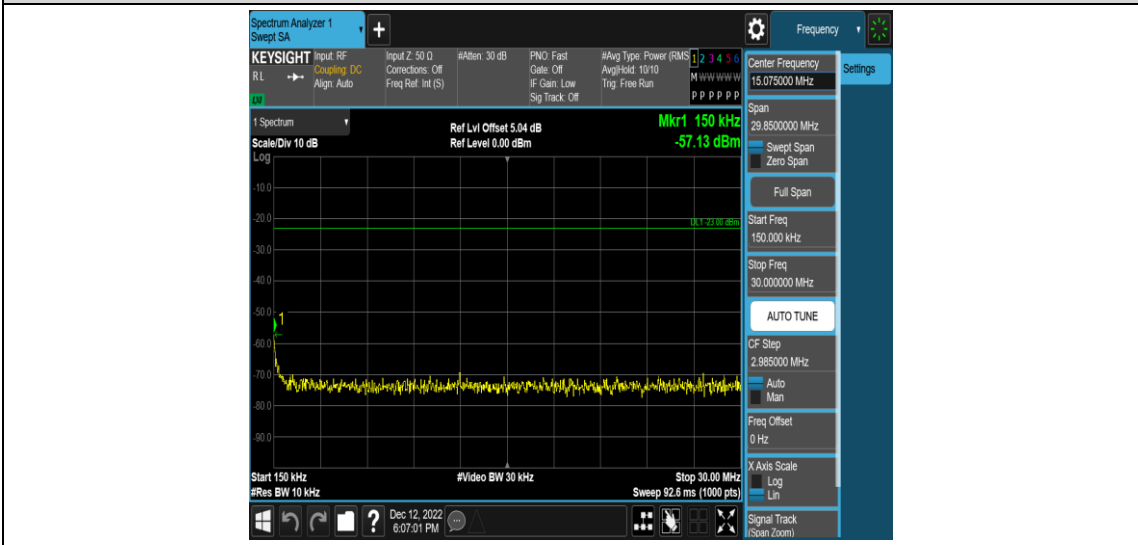

Band4-3MHz-QPSK-20385-1RB#0-Range2:0.15~30MHz

Band4-3MHz-QPSK-20385-1RB#0-Range3:30~1000MHz