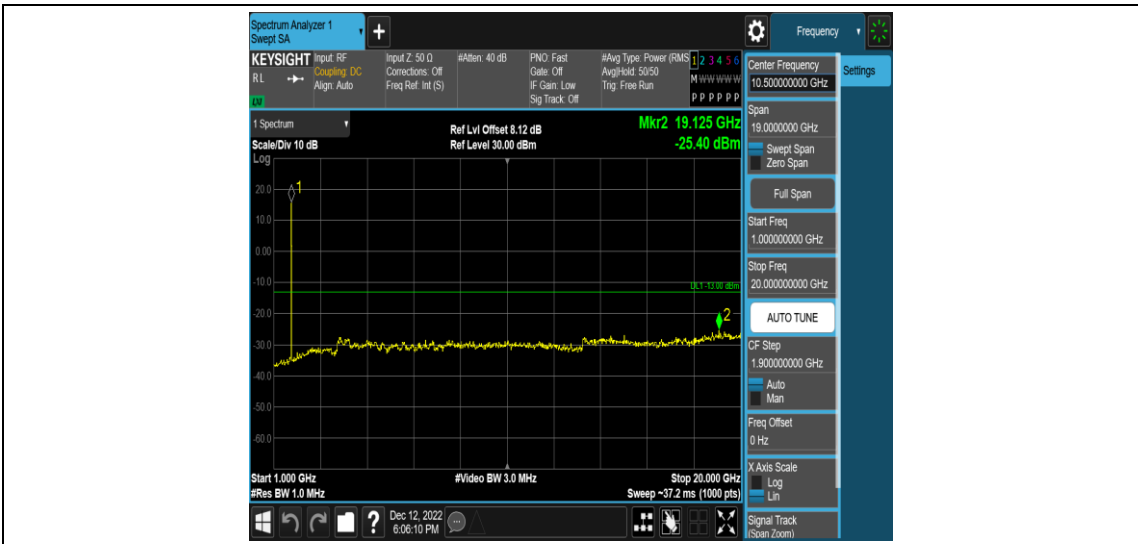

Band4-3MHz-QPSK-19965-1RB#0-Range3:30~1000MHz

Band4-3MHz-QPSK-19965-1RB#0-Range4:1000~2000MHz

Band4-3MHz-QPSK-20175-1RB#0-Range1:0.009~0.15MHz

Band4-3MHz-QPSK-20175-1RB#0-Range2:0.15~30MHz

Band4-3MHz-QPSK-20175-1RB#0-Range3:30~1000MHz

Band4-3MHz-QPSK-20175-1RB#0-Range4:1000~20000MHz

Band4-3MHz-QPSK-20385-1RB#0-Range1:0.009~0.15MHz

Band4-3MHz-QPSK-20385-1RB#0-Range2:0.15~30MHz

Band4-3MHz-QPSK-20385-1RB#0-Range3:30~1000MHz

Band4-3MHz-QPSK-20385-1RB#0-Range4:1000~20000MHz