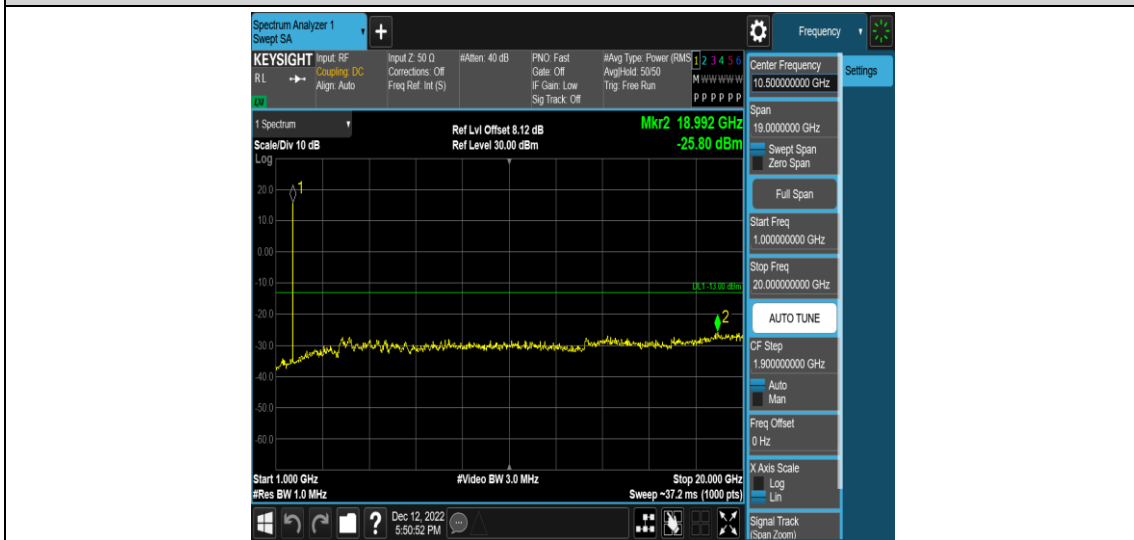

Test Graphs

Band4-1.4MHz-QPSK-19957-1RB#0-Range3:30~1000MHz

Band4-1.4MHz-QPSK-19957-1RB#0-Range4:1000~20000MHz

Band4-1.4MHz-QPSK-20175-1RB#0-Range1:0.009~0.15MHz

Band4-1.4MHz-QPSK-20175-1RB#0-Range2:0.15~30MHz

Band4-1.4MHz-QPSK-20175-1RB#0-Range3:30~1000MHz

Band4-1.4MHz-QPSK-20175-1RB#0-Range4:1000~20000MHz

Band4-1.4MHz-QPSK-20393-1RB#0-Range1:0.009~0.15MHz

Band4-1.4MHz-QPSK-20393-1RB#0-Range2:0.15~30MHz

Band4-1.4MHz-QPSK-20393-1RB#0-Range3:30~1000MHz