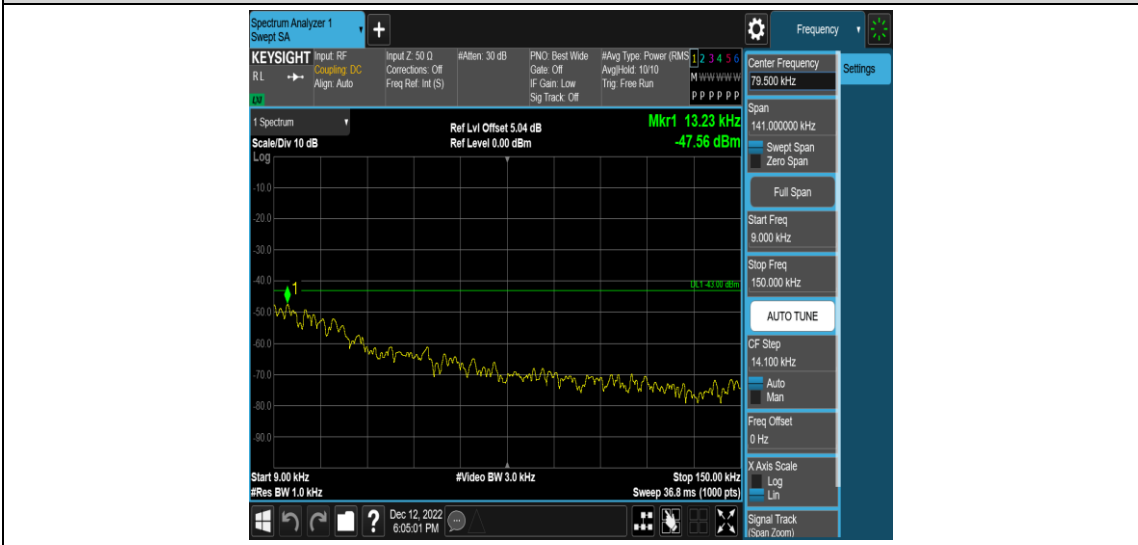

Band4-3MHz-QPSK-20175-1RB#0-Range4:1000~20000MHz

Band4-3MHz-QPSK-20385-1RB#0-Range1:0.009~0.15MHz

Band4-3MHz-QPSK-20385-1RB#0-Range2:0.15~30MHz

Band4-3MHz-QPSK-20385-1RB#0-Range3:30~1000MHz

Band4-3MHz-QPSK-20385-1RB#0-Range4:1000~20000MHz

Band4-3MHz-16QAM-19965-1RB#0-Range1:0.009~0.15MHz

Band4-3MHz-16QAM-19965-1RB#0-Range2:0.15~30MHz

Band4-3MHz-16QAM-19965-1RB#0-Range3:30~1000MHz

Band4-3MHz-16QAM-19965-1RB#0-Range4:1000~20000MHz

Band4-3MHz-16QAM-20175-1RB#0-Range1:0.009~0.15MHz