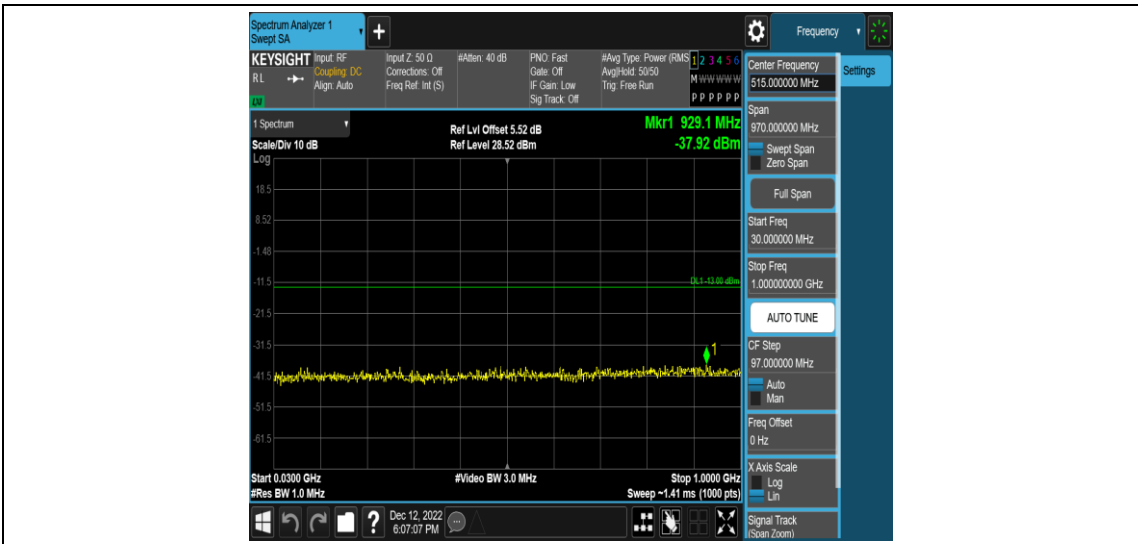

Band4-3MHz-QPSK-20175-1RB#0-Range4:1000~20000MHz

Band4-3MHz-QPSK-20385-1RB#0-Range1:0.009~0.15MHz

Band4-3MHz-QPSK-20385-1RB#0-Range2:0.15~30MHz

Band4-3MHz-QPSK-20385-1RB#0-Range3:30~1000MHz

Band4-3MHz-QPSK-20385-1RB#0-Range4:1000~20000MHz