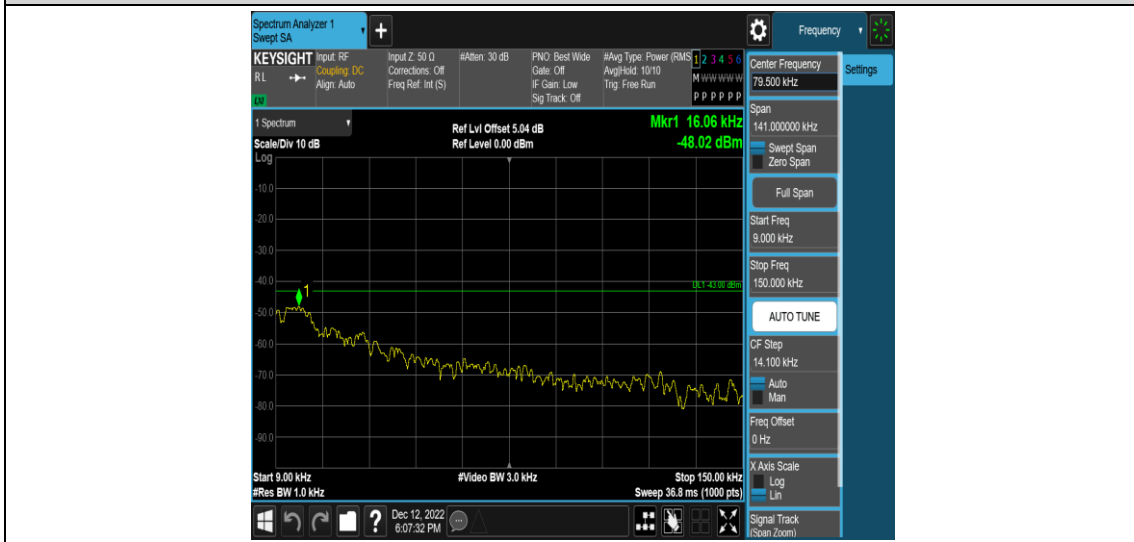

Band4-3MHz-16QAM-20175-1RB#0-Range2:0.15~30MHz

Band4-3MHz-16QAM-20175-1RB#0-Range3:30~1000MHz

Band4-3MHz-16QAM-20175-1RB#0-Range4:1000~20000MHz

Band4-3MHz-16QAM-20385-1RB#0-Range1:0.009~0.15MHz

Band4-3MHz-16QAM-20385-1RB#0-Range2:0.15~30MHz

Band4-3MHz-16QAM-20385-1RB#0-Range3:30~1000MHz

Band4-3MHz-16QAM-20385-1RB#0-Range4:1000~20000MHz

Band4-5MHz-QPSK-19975-1RB#0-Range1:0.009~0.15MHz

Band4-5MHz-QPSK-19975-1RB#0-Range2:0.15~30MHz

Band4-5MHz-QPSK-19975-1RB#0-Range3:30~1000MHz