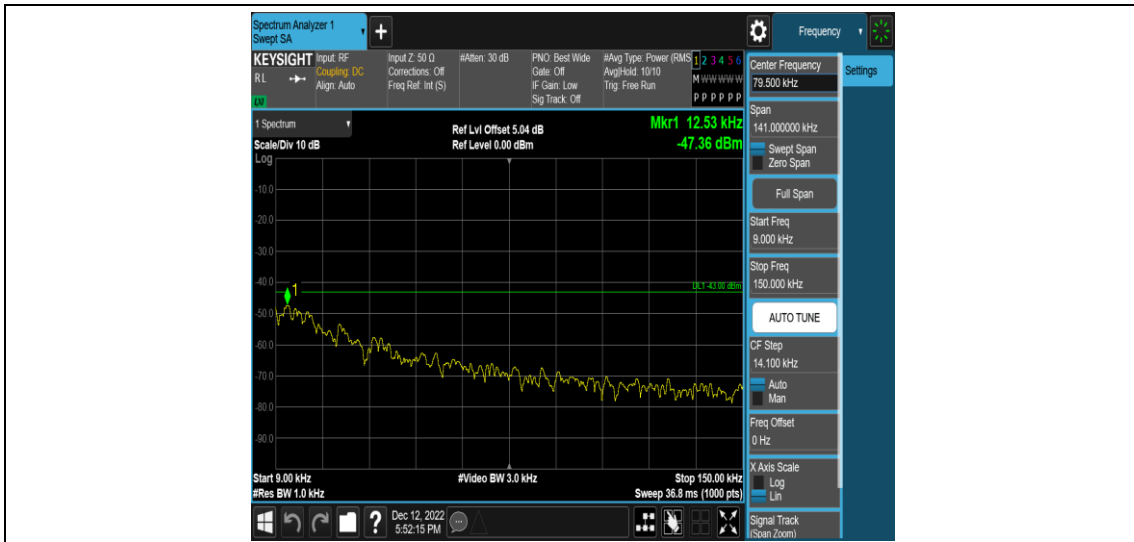

Band4-1.4MHz-QPSK-20393-1RB#0-Range4:1000~2000MHz

Band4-1.4MHz-16QAM-19957-1RB#0-Range1:0.009~0.15MHz

Band4-1.4MHz-16QAM-19957-1RB#0-Range2:0.15~30MHz

Band4-1.4MHz-16QAM-19957-1RB#0-Range3:30~1000MHz

Band4-1.4MHz-16QAM-19957-1RB#0-Range4:1000~20000MHz

Band4-1.4MHz-16QAM-20175-1RB#0-Range1:0.009~0.15MHz

Band4-1.4MHz-16QAM-20175-1RB#0-Range2:0.15~30MHz

Band4-1.4MHz-16QAM-20175-1RB#0-Range3:30~1000MHz

Band4-1.4MHz-16QAM-20175-1RB#0-Range4:1000~20000MHz

Band4-1.4MHz-16QAM-20393-1RB#0-Range1:0.009~0.15MHz