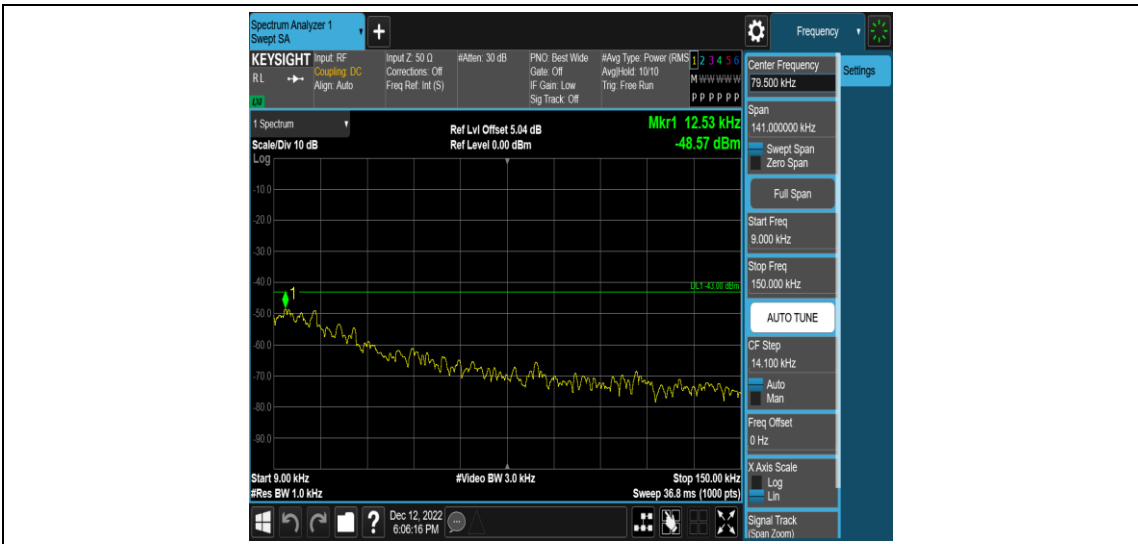

Band4-3MHz-16QAM-19965-1RB#0-Range1:0.009~0.15MHz

Band4-3MHz-16QAM-19965-1RB#0-Range2:0.15~30MHz

Band4-3MHz-16QAM-19965-1RB#0-Range3:30~1000MHz

Band4-3MHz-16QAM-19965-1RB#0-Range4:1000~20000MHz

Band4-3MHz-16QAM-20175-1RB#0-Range1:0.009~0.15MHz

Band4-3MHz-16QAM-20175-1RB#0-Range2:0.15~30MHz

Band4-3MHz-16QAM-20175-1RB#0-Range3:30~1000MHz

Band4-3MHz-16QAM-20175-1RB#0-Range4:1000~20000MHz

Band4-3MHz-16QAM-20385-1RB#0-Range1:0.009~0.15MHz

Band4-3MHz-16QAM-20385-1RB#0-Range2:0.15~30MHz