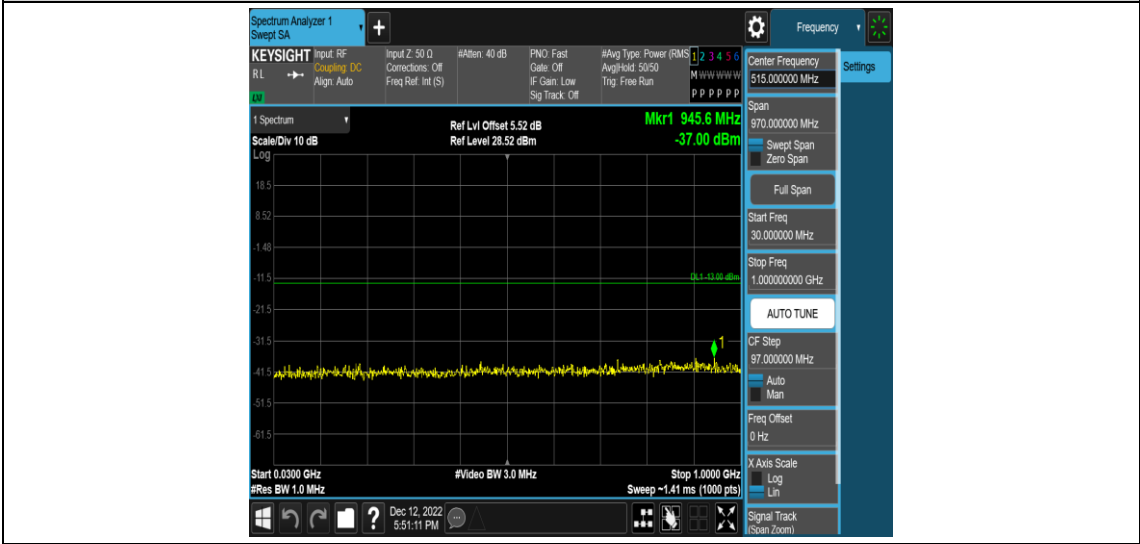

Band4-1.4MHz-QPSK-20393-1RB#0-Range4:1000~2000MHz

Band4-1.4MHz-16QAM-19957-1RB#0-Range1:0.009~0.15MHz

Band4-1.4MHz-16QAM-19957-1RB#0-Range2:0.15~30MHz

Band4-1.4MHz-16QAM-19957-1RB#0-Range3:30~1000MHz

Band4-1.4MHz-16QAM-19957-1RB#0-Range4:1000~20000MHz