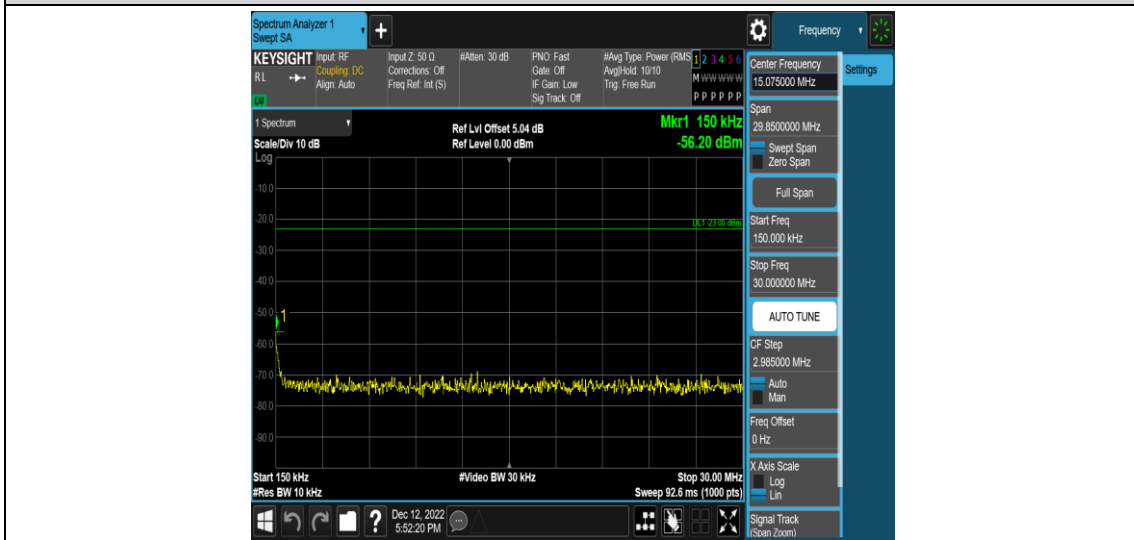

Band4-1.4MHz-QPSK-20393-1RB#0-Range4:1000~2000MHz

Band4-1.4MHz-16QAM-19957-1RB#0-Range1:0.009~0.15MHz

Band4-1.4MHz-16QAM-19957-1RB#0-Range2:0.15~30MHz

Band4-1.4MHz-16QAM-19957-1RB#0-Range3:30~1000MHz

Band4-1.4MHz-16QAM-19957-1RB#0-Range4:1000~20000MHz

Band4-1.4MHz-16QAM-20175-1RB#0-Range1:0.009~0.15MHz

Band4-1.4MHz-16QAM-20175-1RB#0-Range2:0.15~30MHz

Band4-1.4MHz-16QAM-20175-1RB#0-Range3:30~1000MHz

Band4-1.4MHz-16QAM-20175-1RB#0-Range4:1000~20000MHz

Band4-1.4MHz-16QAM-20393-1RB#0-Range1:0.009~0.15MHz