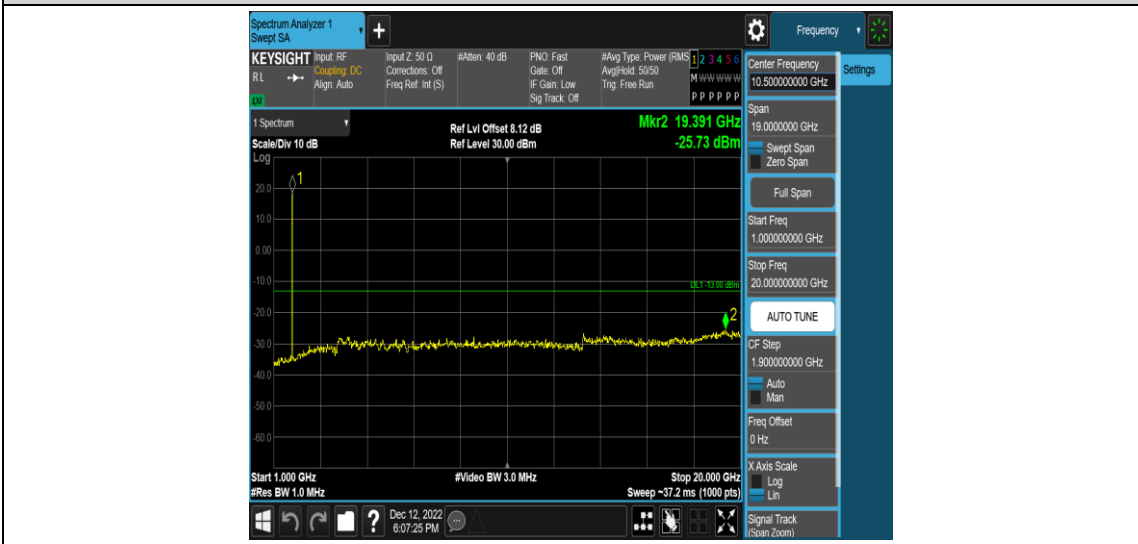

Band4-3MHz-QPSK-20175-1RB#0-Range4:1000~20000MHz

Band4-3MHz-QPSK-20385-1RB#0-Range1:0.009~0.15MHz

Band4-3MHz-QPSK-20385-1RB#0-Range2:0.15~30MHz

Band4-3MHz-QPSK-20385-1RB#0-Range3:30~1000MHz

Band4-3MHz-QPSK-20385-1RB#0-Range4:1000~20000MHz

Band4-3MHz-16QAM-19965-1RB#0-Range1:0.009~0.15MHz

Band4-3MHz-16QAM-19965-1RB#0-Range2:0.15~30MHz

Band4-3MHz-16QAM-19965-1RB#0-Range3:30~1000MHz

Band4-3MHz-16QAM-19965-1RB#0-Range4:1000~20000MHz

Band4-3MHz-16QAM-20175-1RB#0-Range1:0.009~0.15MHz