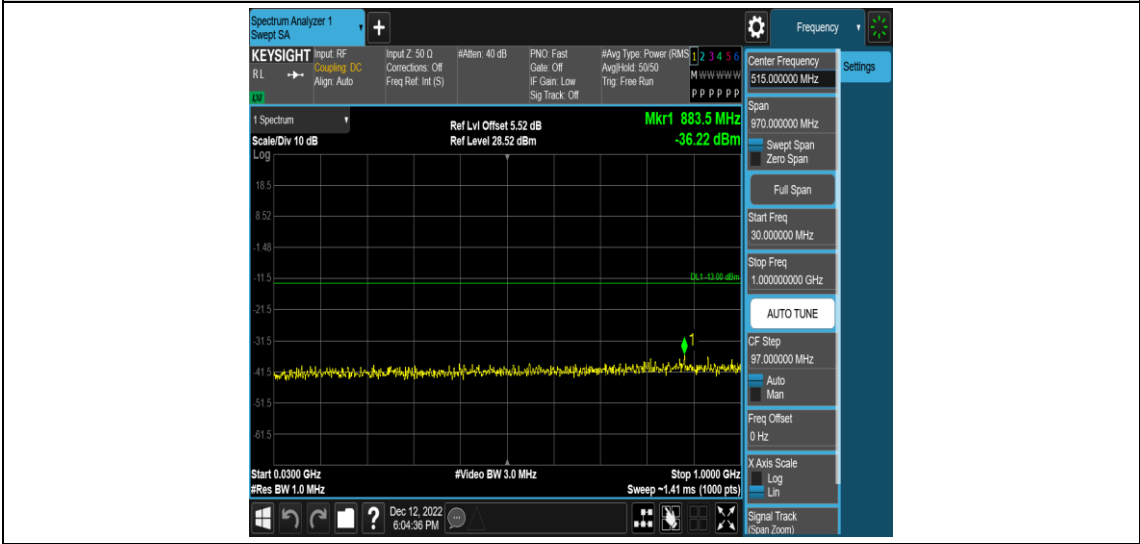

Band4-3MHz-QPSK-19965-1RB#0-Range3:30~1000MHz

Band4-3MHz-QPSK-19965-1RB#0-Range4:1000~2000MHz