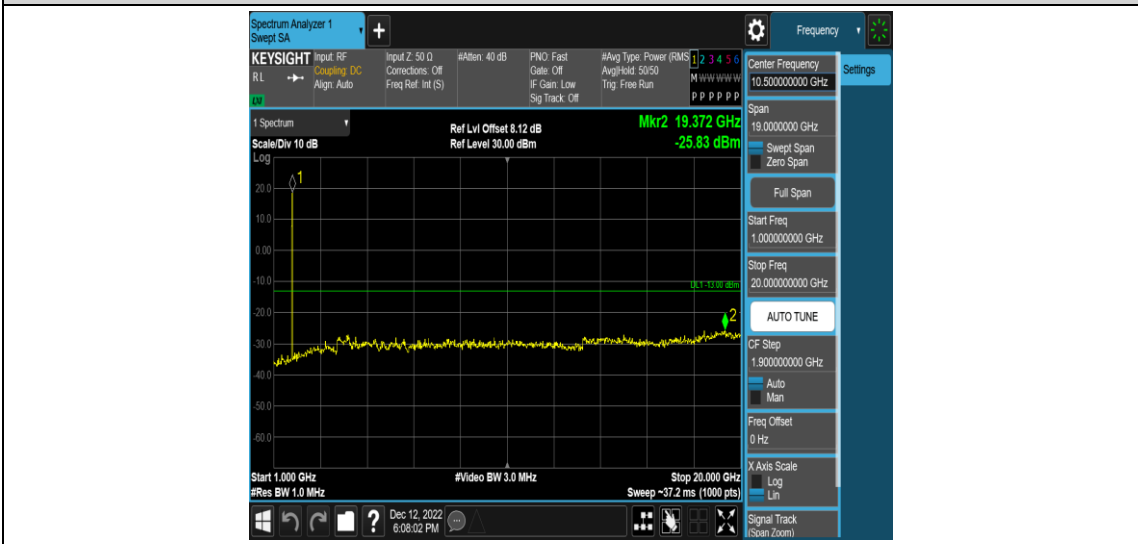

Band4-3MHz-16QAM-20385-1RB#0-Range4:1000~20000MHz

Band4-5MHz-QPSK-19975-1RB#0-Range1:0.009~0.15MHz