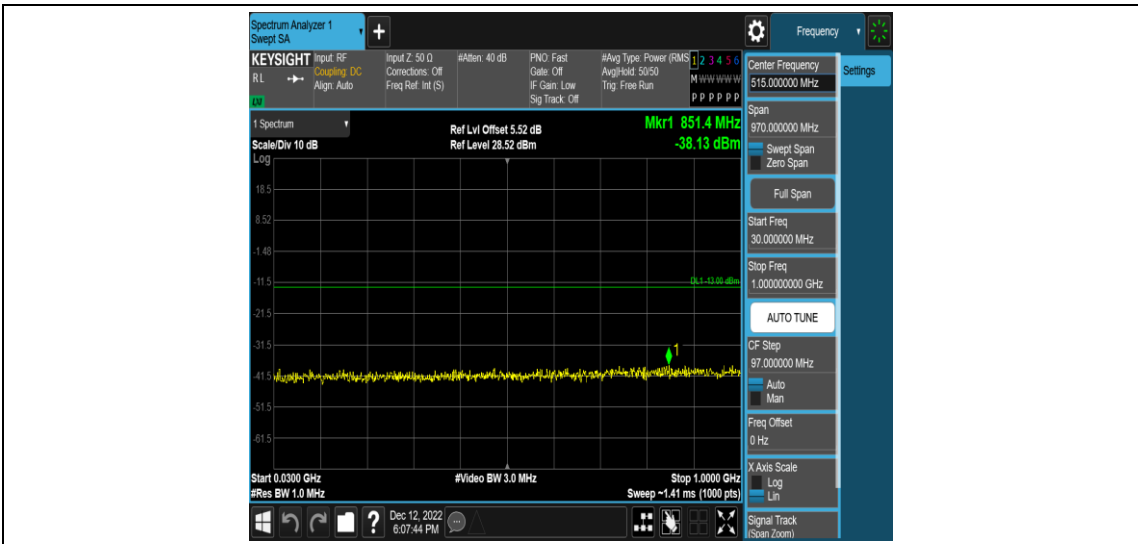

Band4-3MHz-16QAM-20385-1RB#0-Range3:30~1000MHz

Band4-3MHz-16QAM-20385-1RB#0-Range4:1000~20000MHz