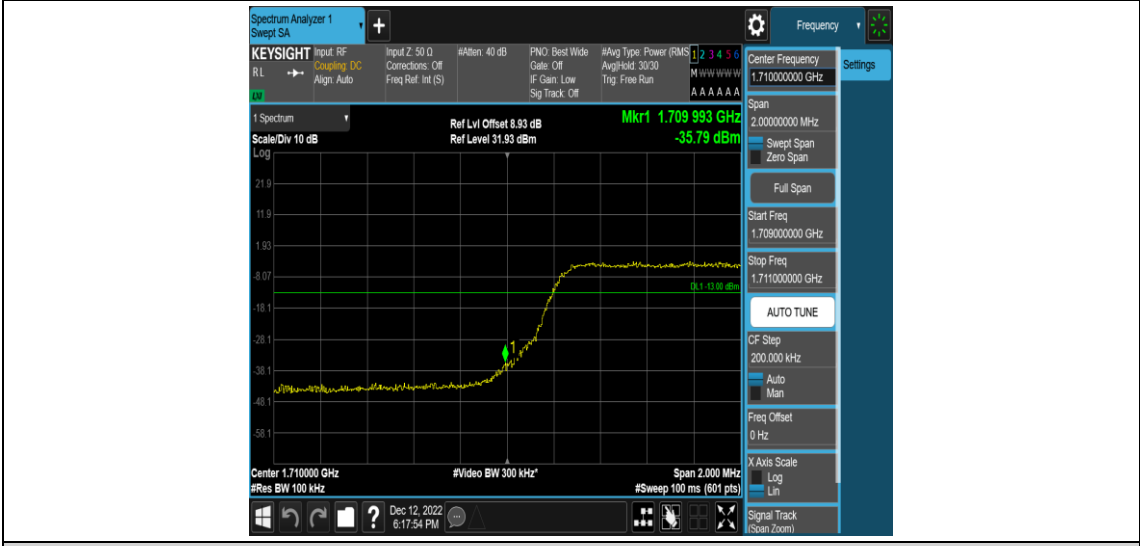

Band4-5MHz-QPSK-20375-25RB#0

Band4-5MHz-16QAM-19975-1RB#0

Band4-5MHz-16QAM-19975-1RB#24

Band4-5MHz-16QAM-19975-25RB#0

Band4-5MHz-16QAM-20375-1RB#0

Band4-5MHz-16QAM-20375-1RB#24

Band4-5MHz-16QAM-20375-25RB#0

Band4-10MHz-QPSK-20000-1RB#0

Band4-10MHz-QPSK-20000-1RB#49

Band4-10MHz-QPSK-20000-50RB#0

Band4-10MHz-QPSK-20350-1RB#0

Band4-10MHz-QPSK-20350-1RB#49

Band4-10MHz-QPSK-20350-50RB#0

Band4-10MHz-16QAM-20000-1RB#0