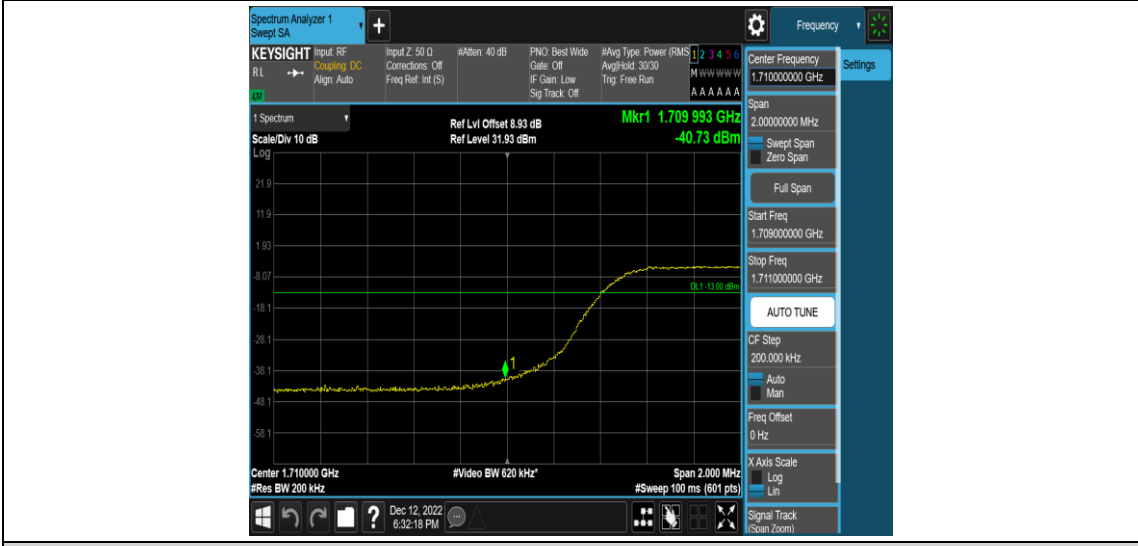

Band4-10MHz-16QAM-20000-50RB#0