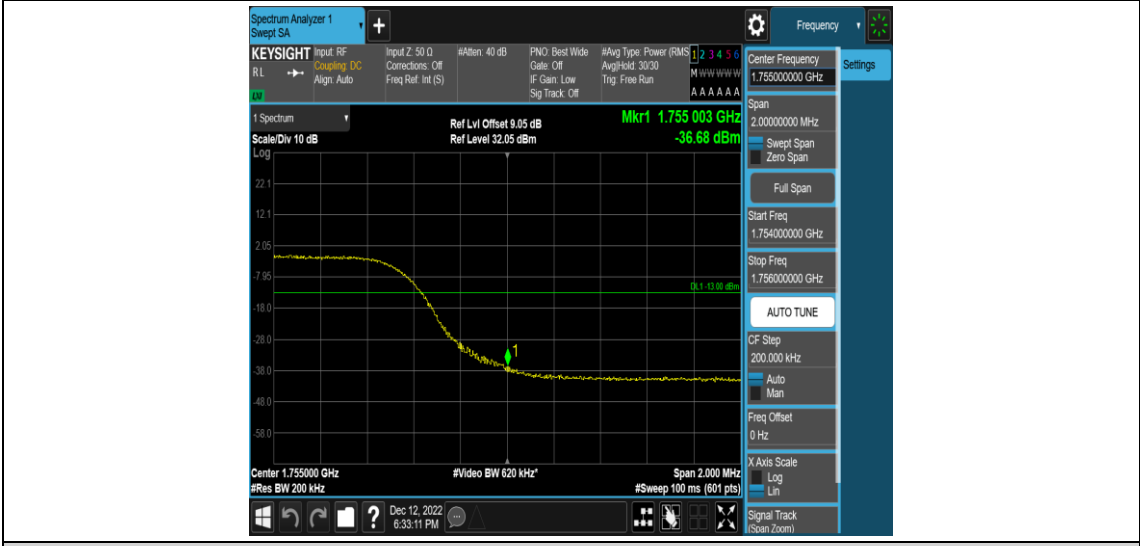

Band4-10MHz-QPSK-20000-1RB#0

Band4-10MHz-QPSK-20000-1RB#49

Band4-10MHz-QPSK-20000-50RB#0

Band4-10MHz-QPSK-20350-1RB#0

Band4-10MHz-QPSK-20350-1RB#49

Band4-10MHz-QPSK-20350-50RB#0

Band4-10MHz-16QAM-20000-1RB#0