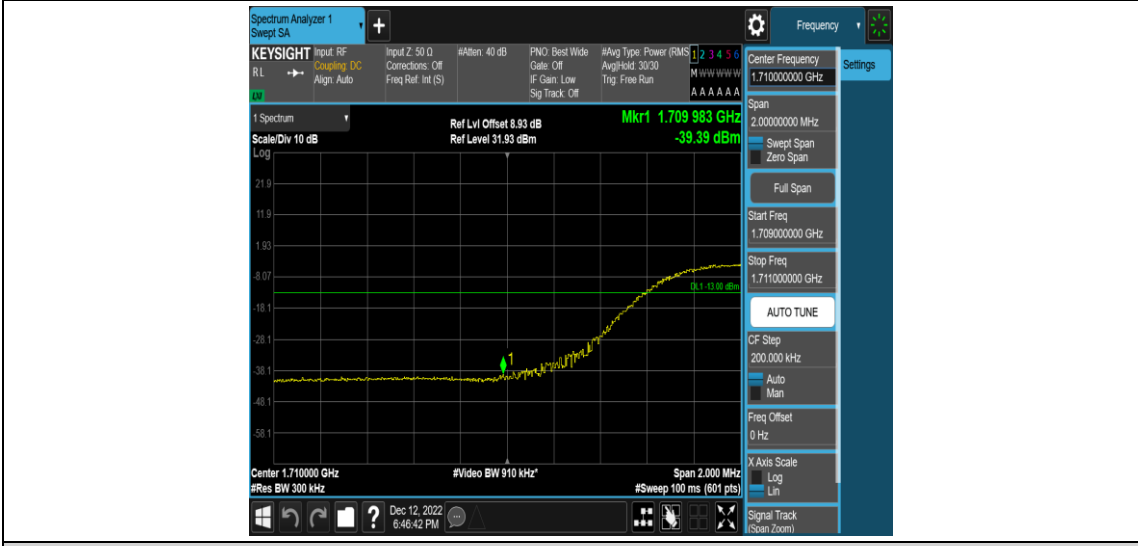

Band4-15MHz-QPSK-20025-75RB#0