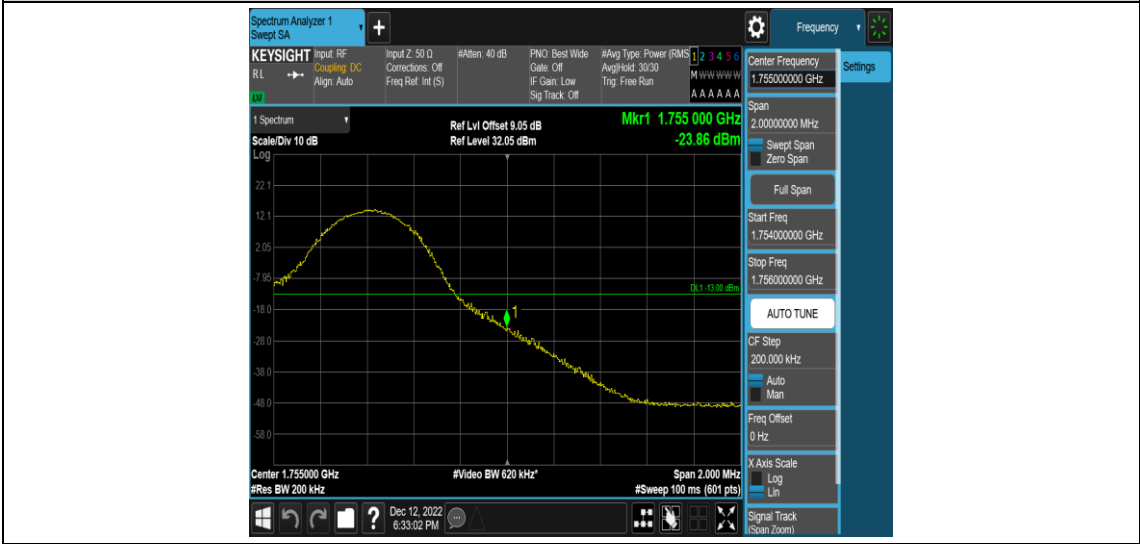

Band4-10MHz-16QAM-20000-1RB#49

Band4-10MHz-16QAM-20000-50RB#0

Band4-10MHz-16QAM-20350-1RB#0

Band4-10MHz-16QAM-20350-1RB#49

Band4-10MHz-16QAM-20350-50RB#0

Band4-15MHz-QPSK-20025-1RB#0

Band4-15MHz-QPSK-20025-1RB#74