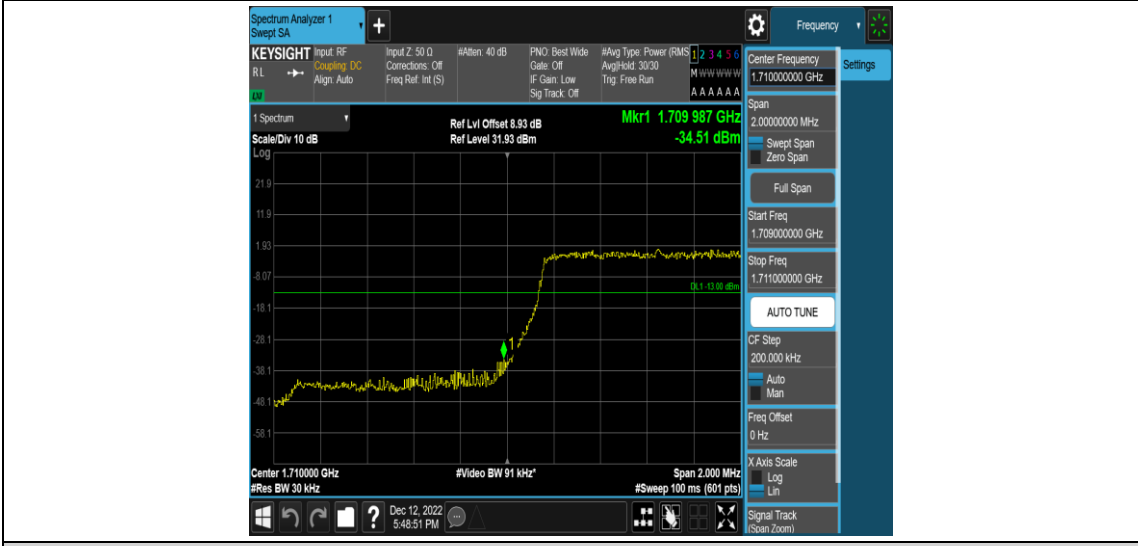

Test Graphs

Band4-1.4MHz-QPSK-19957-1RB#0

Band4-1.4MHz-QPSK-19957-1RB#5

Band4-1.4MHz-QPSK-19957-6RB#0

Band4-1.4MHz-QPSK-20393-1RB#0

Band4-1.4MHz-QPSK-20393-1RB#5

Band4-1.4MHz-QPSK-20393-6RB#0

Band4-1.4MHz-16QAM-19957-1RB#0