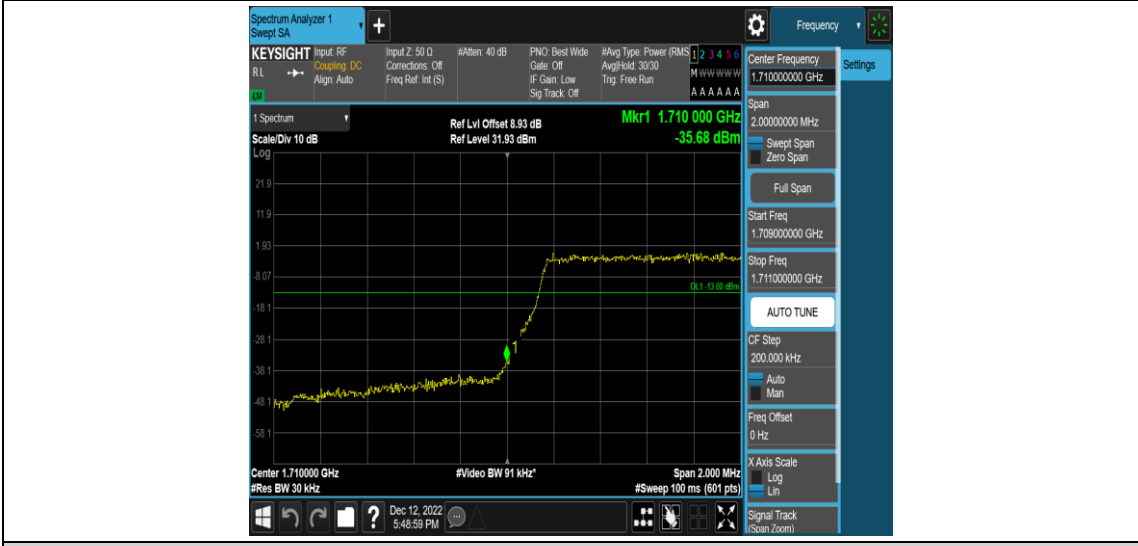

Band4-1.4MHz-16QAM-20393-1RB#0