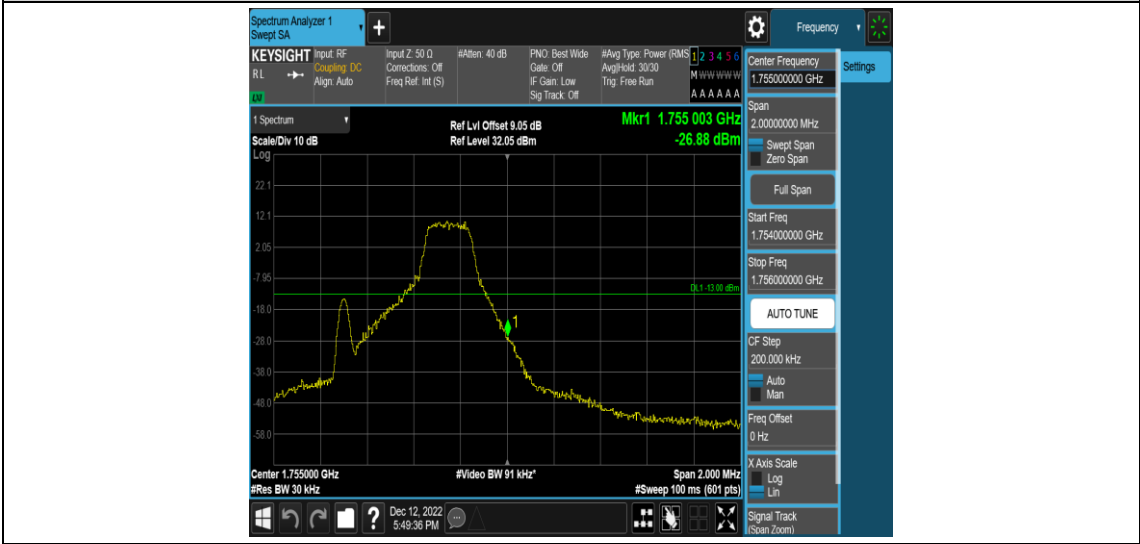

Test Graphs

Band4-1.4MHz-QPSK-19957-1RB#0

Band4-1.4MHz-QPSK-19957-1RB#5

Band4-1.4MHz-QPSK-19957-6RB#0

Band4-1.4MHz-QPSK-20393-1RB#0

Band4-1.4MHz-QPSK-20393-1RB#5

Band4-1.4MHz-QPSK-20393-6RB#0

Band4-1.4MHz-16QAM-19957-1RB#0