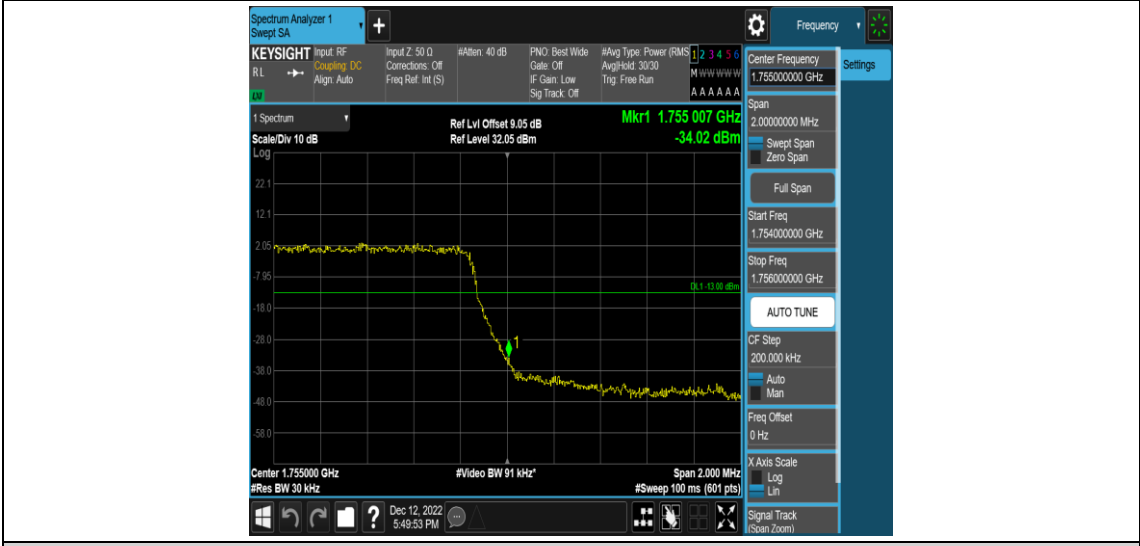

Test Graphs

Band4-1.4MHz-QPSK-19957-1RB#0

Band4-1.4MHz-QPSK-19957-1RB#5

Band4-1.4MHz-QPSK-19957-6RB#0

Band4-1.4MHz-QPSK-20393-1RB#0

Band4-1.4MHz-QPSK-20393-1RB#5

Band4-1.4MHz-QPSK-20393-6RB#0

Band4-1.4MHz-16QAM-19957-1RB#0