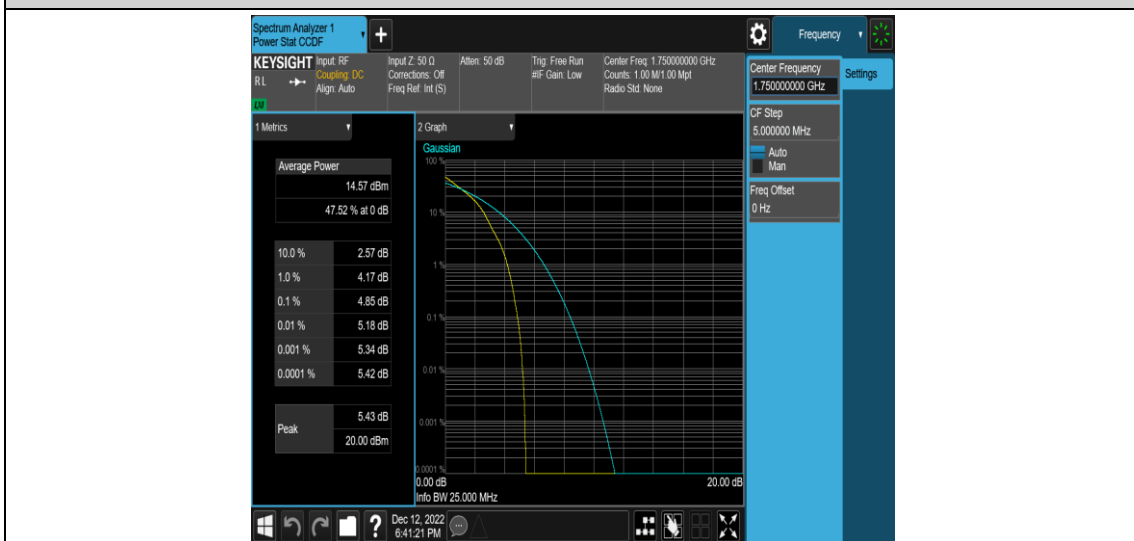

Band4-5MHz-16QAM-20375-1RB#0

Band4-5MHz-16QAM-20375-25RB#0

Band4-10MHz-QPSK-20000-1RB#0

Band4-10MHz-QPSK-20000-50RB#0

Band4-10MHz-QPSK-20175-1RB#0

Band4-10MHz-QPSK-20175-50RB#0

Band4-10MHz-QPSK-20350-1RB#0

Band4-10MHz-QPSK-20350-50RB#0