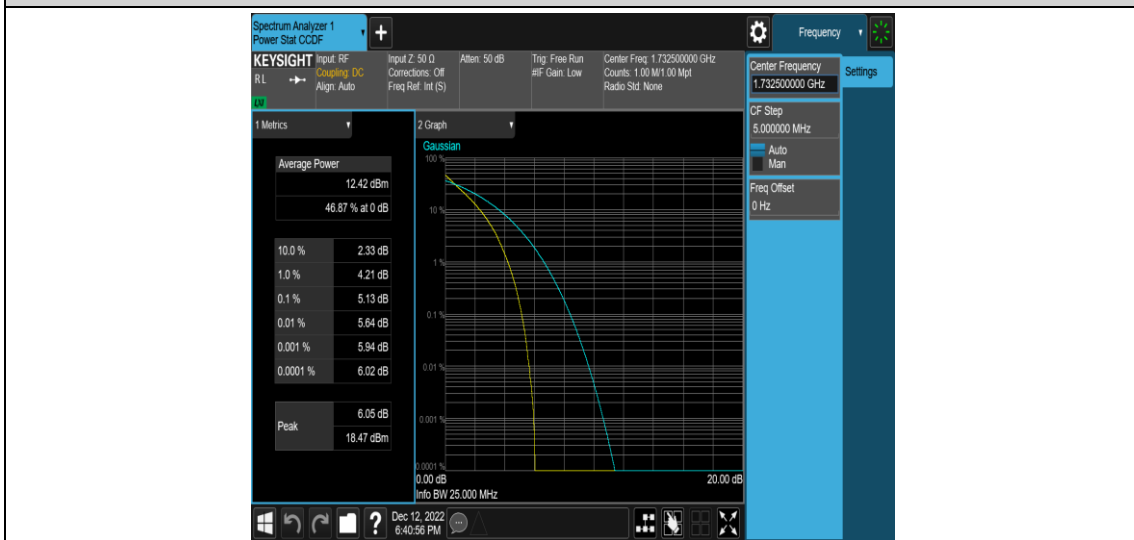

Band4-5MHz-16QAM-20375-1RB#0

Band4-5MHz-16QAM-20375-25RB#0

Band4-10MHz-QPSK-20000-1RB#0

Band4-10MHz-QPSK-20000-50RB#0

Band4-10MHz-QPSK-20175-1RB#0

Band4-10MHz-QPSK-20175-50RB#0

Band4-10MHz-QPSK-20350-1RB#0

Band4-10MHz-QPSK-20350-50RB#0