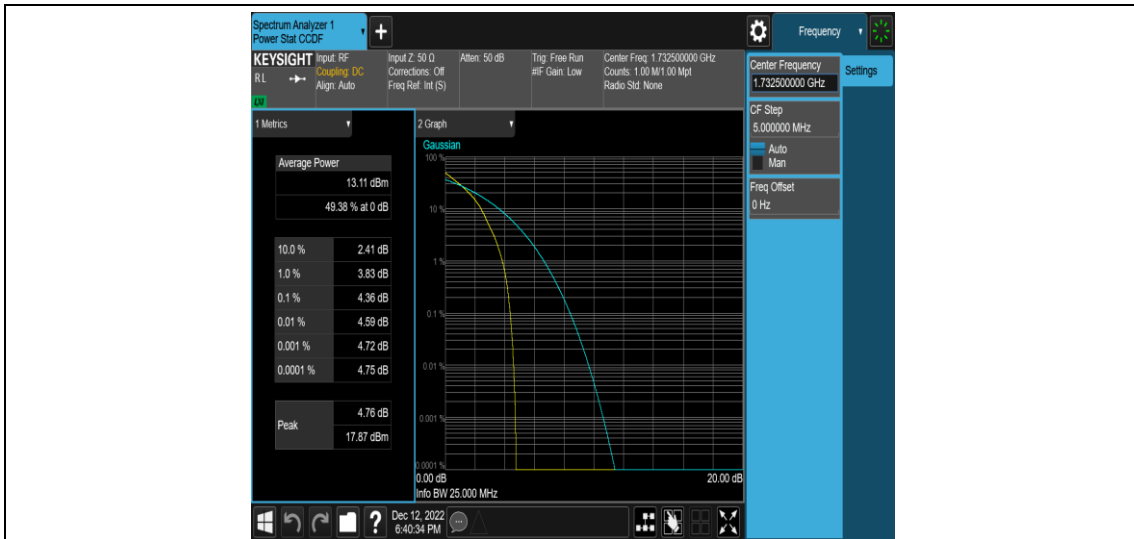

Band4-5MHz-16QAM-20375-1RB#0

Band4-5MHz-16QAM-20375-25RB#0

Band4-10MHz-QPSK-20000-1RB#0

Band4-10MHz-QPSK-20000-50RB#0

Band4-10MHz-QPSK-20175-1RB#0

Band4-10MHz-QPSK-20175-50RB#0

Band4-10MHz-QPSK-20350-1RB#0

Band4-10MHz-QPSK-20350-50RB#0