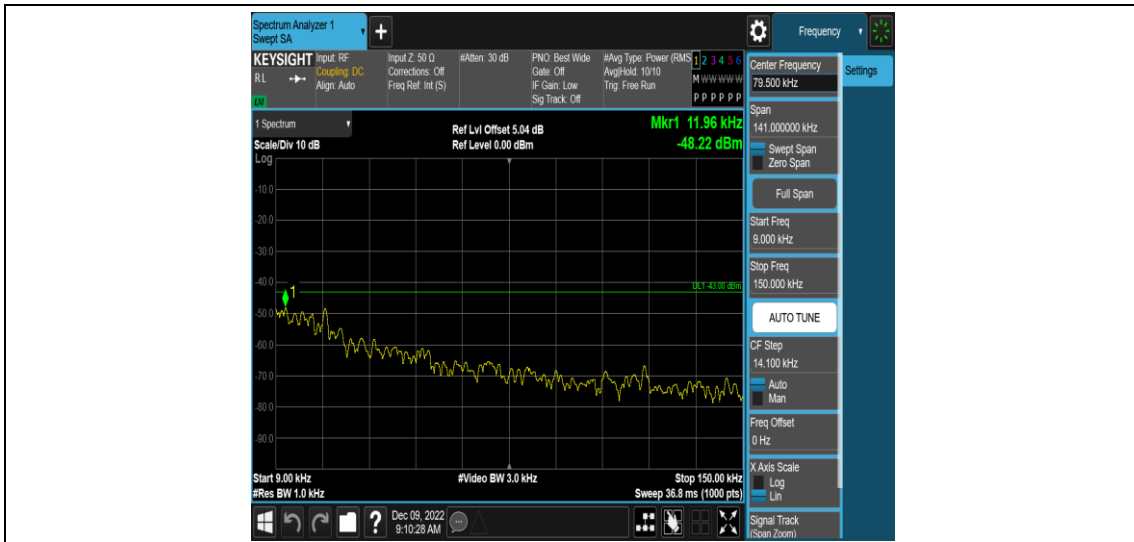

Band2-15MHz-QPSK-18900-1RB#0-Range1:0.009~0.15MHz

Band2-15MHz-QPSK-18900-1RB#0-Range2:0.15~30MHz

Band2-15MHz-QPSK-18900-1RB#0-Range3:30~1000MHz

Band2-15MHz-QPSK-18900-1RB#0-Range4:1000~20000MHz

Band2-15MHz-QPSK-19125-1RB#0-Range1:0.009~0.15MHz