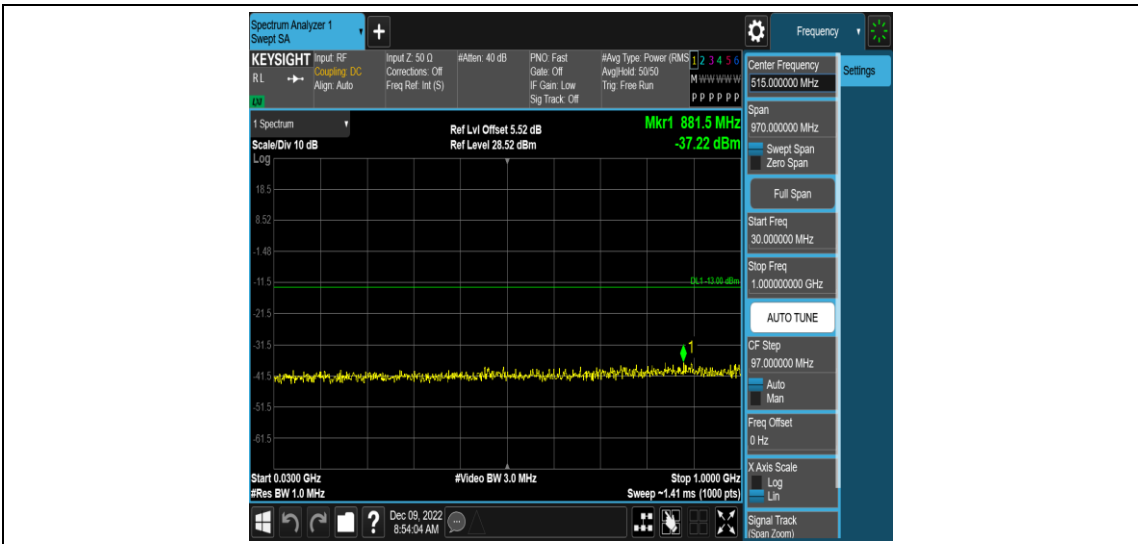

Band2-5MHz-16QAM-19175-1RB#0-Range3:30~1000MHz

Band2-5MHz-16QAM-19175-1RB#0-Range4:1000~20000MHz

Band2-10MHz-QPSK-18650-1RB#0-Range1:0.009~0.15MHz

Band2-10MHz-QPSK-18650-1RB#0-Range2:0.15~30MHz

Band2-10MHz-QPSK-18650-1RB#0-Range3:30~1000MHz

Band2-10MHz-QPSK-18650-1RB#0-Range4:1000~20000MHz

Band2-10MHz-QPSK-18900-1RB#0-Range1:0.009~0.15MHz

Band2-10MHz-QPSK-18900-1RB#0-Range2:0.15~30MHz

Band2-10MHz-QPSK-18900-1RB#0-Range3:30~1000MHz

Band2-10MHz-QPSK-18900-1RB#0-Range4:1000~20000MHz