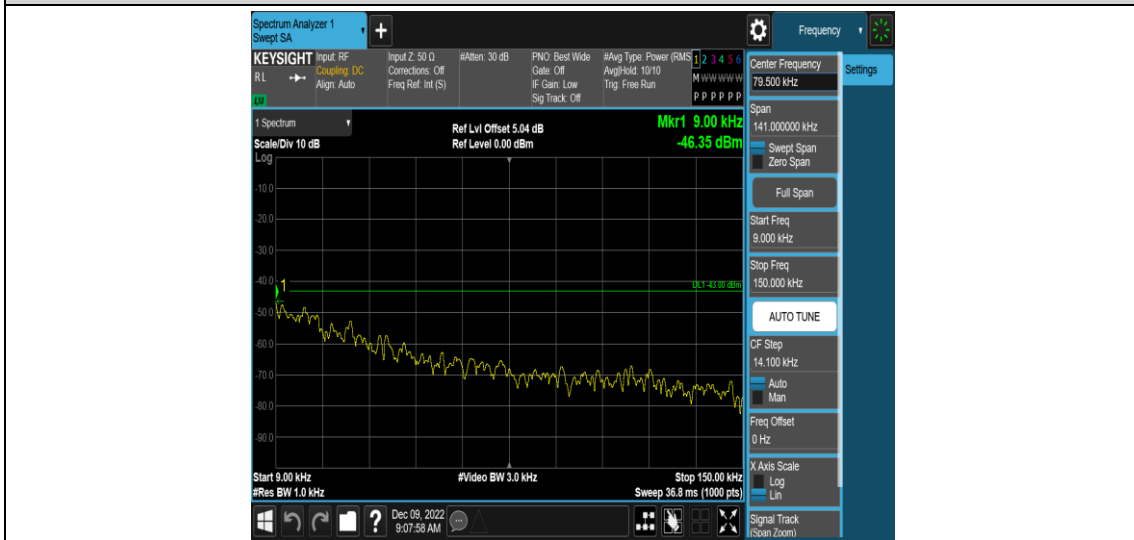

Band2-10MHz-16QAM-18900-1RB#0-Range3:30~1000MHz

Band2-10MHz-16QAM-18900-1RB#0-Range4:1000~2000MHz

Band2-10MHz-16QAM-19150-1RB#0-Range1:0.009~0.15MHz

Band2-10MHz-16QAM-19150-1RB#0-Range2:0.15~30MHz

Band2-10MHz-16QAM-19150-1RB#0-Range3:30~1000MHz

Band2-10MHz-16QAM-19150-1RB#0-Range4:1000~20000MHz

Band2-15MHz-QPSK-18675-1RB#0-Range1:0.009~0.15MHz

Band2-15MHz-QPSK-18675-1RB#0-Range2:0.15~30MHz

Band2-15MHz-QPSK-18675-1RB#0-Range3:30~1000MHz

Band2-15MHz-QPSK-18675-1RB#0-Range4:1000~20000MHz