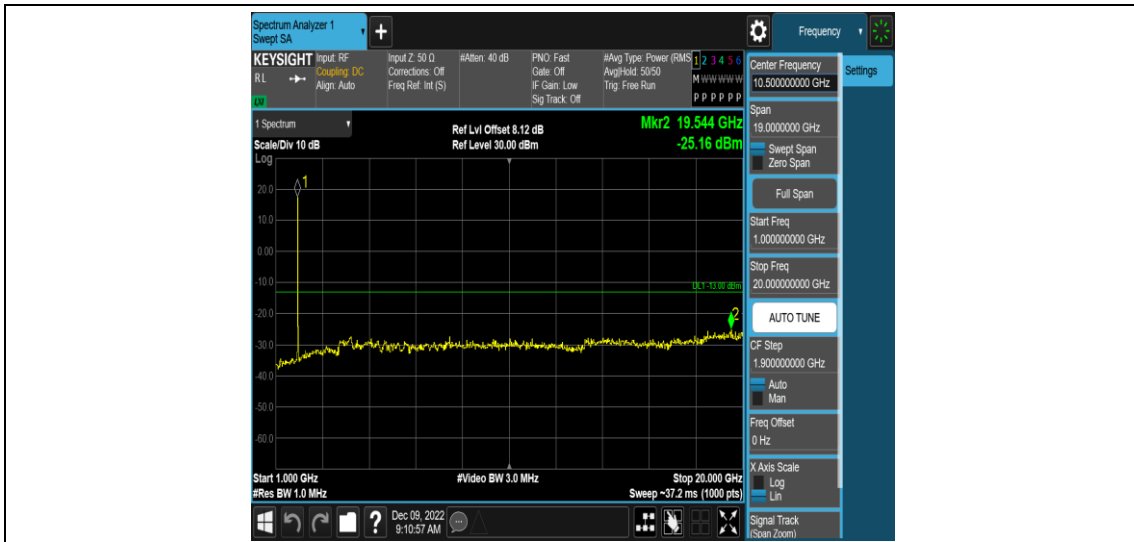

Band2-15MHz-QPSK-19125-1RB#0-Range2:0.15~30MHz

Band2-15MHz-QPSK-19125-1RB#0-Range3:30~1000MHz

Band2-15MHz-QPSK-19125-1RB#0-Range4:1000~20000MHz

Band2-15MHz-16QAM-18675-1RB#0-Range1:0.009~0.15MHz

Band2-15MHz-16QAM-18675-1RB#0-Range2:0.15~30MHz

Band2-15MHz-16QAM-18675-1RB#0-Range3:30~1000MHz

Band2-15MHz-16QAM-18675-1RB#0-Range4:1000~20000MHz

Band2-15MHz-16QAM-18900-1RB#0-Range1:0.009~0.15MHz

Band2-15MHz-16QAM-18900-1RB#0-Range2:0.15~30MHz

Band2-15MHz-16QAM-18900-1RB#0-Range3:30~1000MHz