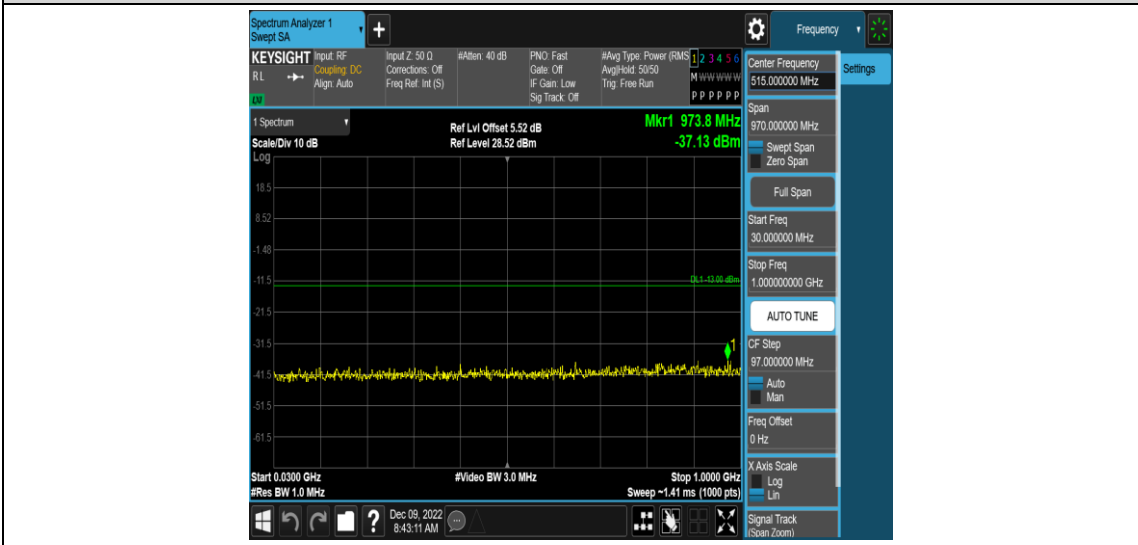

Band2-5MHz-16QAM-18625-1RB#0-Range1:0.009~0.15MHz

Band2-5MHz-16QAM-18625-1RB#0-Range2:0.15~30MHz

Band2-5MHz-16QAM-18625-1RB#0-Range3:30~100MHz

Band2-5MHz-16QAM-18625-1RB#0-Range4:1000~20000MHz

Band2-5MHz-16QAM-18900-1RB#0-Range1:0.009~0.15MHz

Band2-5MHz-16QAM-18900-1RB#0-Range2:0.15~30MHz

Band2-5MHz-16QAM-18900-1RB#0-Range3:30~1000MHz

Band2-5MHz-16QAM-18900-1RB#0-Range4:1000~20000MHz

Band2-5MHz-16QAM-19175-1RB#0-Range1:0.009~0.15MHz

Band2-5MHz-16QAM-19175-1RB#0-Range2:0.15~30MHz

Band2-5MHz-16QAM-19175-1RB#0-Range3:30~1000MHz

Band2-5MHz-16QAM-19175-1RB#0-Range4:1000~20000MHz

Band2-10MHz-QPSK-18650-1RB#0-Range1:0.009~0.15MHz

Band2-10MHz-QPSK-18650-1RB#0-Range2:0.15~30MHz

Band2-10MHz-QPSK-18650-1RB#0-Range3:30~1000MHz