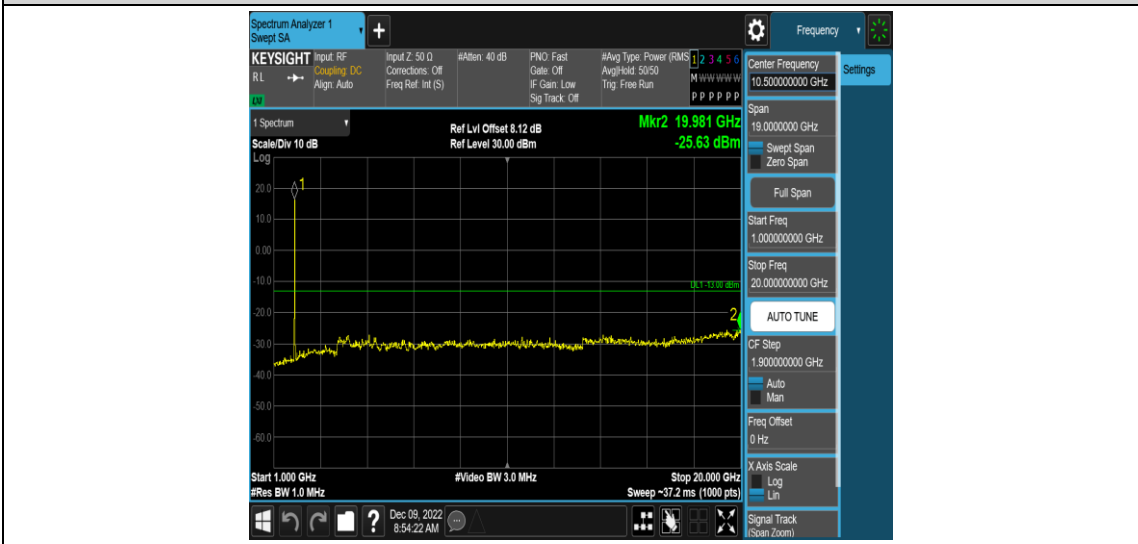

Band2-5MHz-16QAM-18900-1RB#0-Range2:0.15~30MHz

Band2-5MHz-16QAM-18900-1RB#0-Range3:30~1000MHz

Band2-5MHz-16QAM-18900-1RB#0-Range4:1000~20000MHz

Band2-5MHz-16QAM-19175-1RB#0-Range1:0.009~0.15MHz

Band2-5MHz-16QAM-19175-1RB#0-Range2:0.15~30MHz

Band2-5MHz-16QAM-19175-1RB#0-Range3:30~1000MHz

Band2-5MHz-16QAM-19175-1RB#0-Range4:1000~20000MHz

Band2-10MHz-QPSK-18650-1RB#0-Range1:0.009~0.15MHz

Band2-10MHz-QPSK-18650-1RB#0-Range2:0.15~30MHz

Band2-10MHz-QPSK-18650-1RB#0-Range3:30~1000MHz

Band2-10MHz-QPSK-18650-1RB#0-Range4:1000~20000MHz

Band2-10MHz-QPSK-18900-1RB#0-Range1:0.009~0.15MHz

Band2-10MHz-QPSK-18900-1RB#0-Range2:0.15~30MHz

Band2-10MHz-QPSK-18900-1RB#0-Range3:30~1000MHz

Band2-10MHz-QPSK-18900-1RB#0-Range4:1000~20000MHz