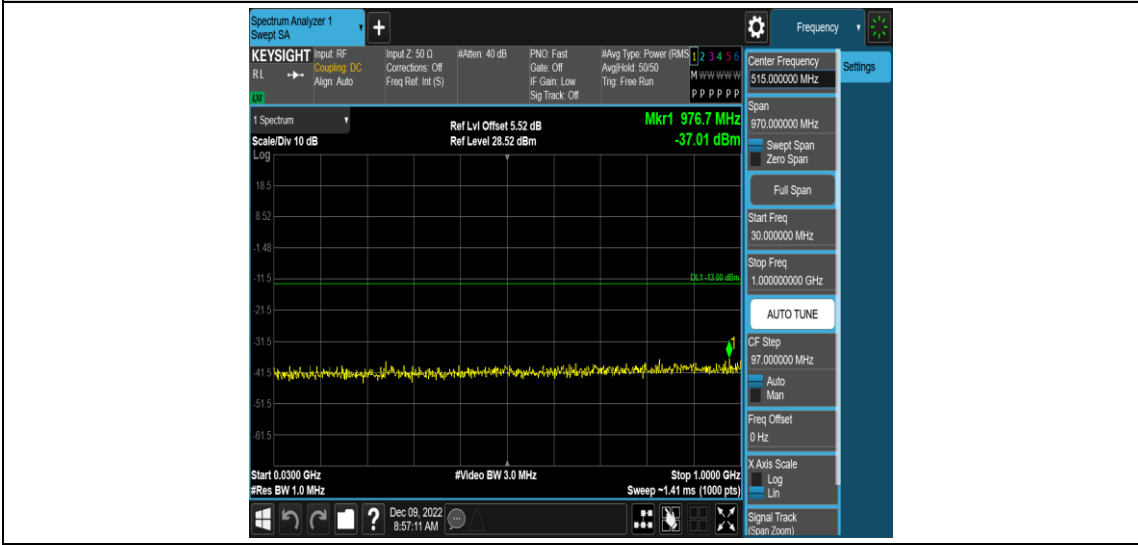

Band2-10MHz-16QAM-18900-1RB#0-Range3:30~1000MHz

Band2-10MHz-16QAM-18900-1RB#0-Range4:1000~2000MHz

Band2-10MHz-16QAM-19150-1RB#0-Range1:0.009~0.15MHz

Band2-10MHz-16QAM-19150-1RB#0-Range2:0.15~30MHz

Band2-10MHz-16QAM-19150-1RB#0-Range3:30~1000MHz