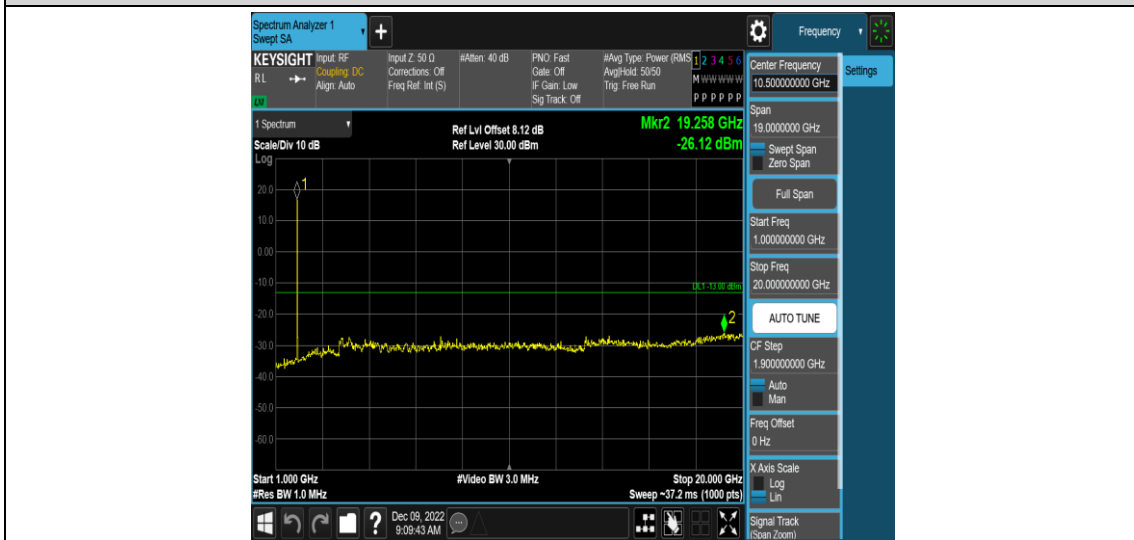

Band2-15MHz-QPSK-18900-1RB#0-Range1:0.009~0.15MHz

Band2-15MHz-QPSK-18900-1RB#0-Range2:0.15~30MHz

Band2-15MHz-QPSK-18900-1RB#0-Range3:30~1000MHz

Band2-15MHz-QPSK-18900-1RB#0-Range4:1000~20000MHz

Band2-15MHz-QPSK-19125-1RB#0-Range1:0.009~0.15MHz

Band2-15MHz-QPSK-19125-1RB#0-Range2:0.15~30MHz

Band2-15MHz-QPSK-19125-1RB#0-Range3:30~1000MHz

Band2-15MHz-QPSK-19125-1RB#0-Range4:1000~20000MHz

Band2-15MHz-16QAM-18675-1RB#0-Range1:0.009~0.15MHz

Band2-15MHz-16QAM-18675-1RB#0-Range2:0.15~30MHz