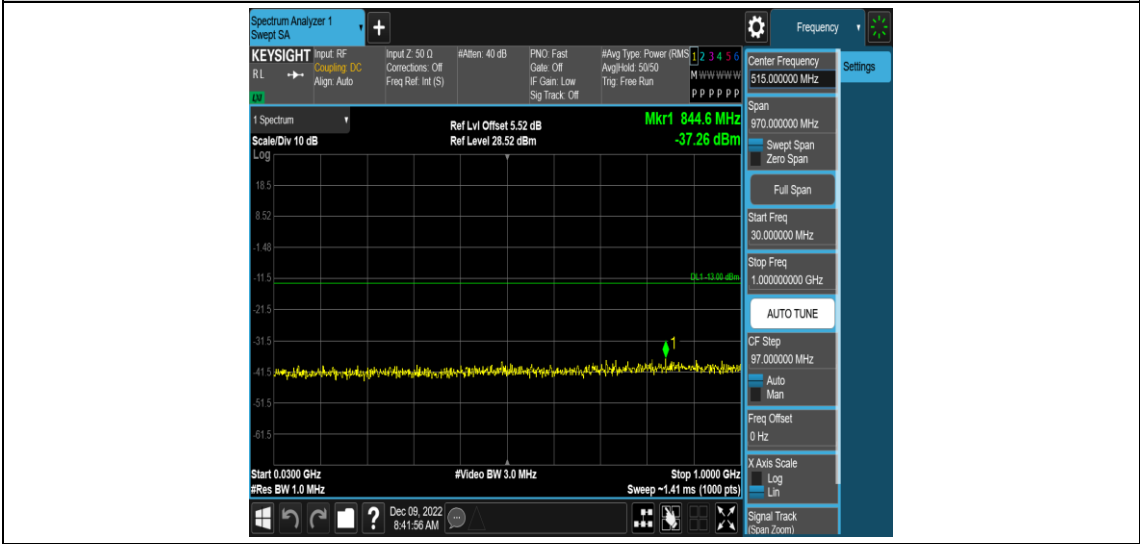

Band2-5MHz-16QAM-18625-1RB#0-Range1:0.009~0.15MHz

Band2-5MHz-16QAM-18625-1RB#0-Range2:0.15~30MHz

Band2-5MHz-16QAM-18625-1RB#0-Range3:30~100MHz

Band2-5MHz-16QAM-18625-1RB#0-Range4:1000~20000MHz

Band2-5MHz-16QAM-18900-1RB#0-Range1:0.009~0.15MHz

Band2-5MHz-16QAM-18900-1RB#0-Range2:0.15~30MHz

Band2-5MHz-16QAM-18900-1RB#0-Range3:30~1000MHz

Band2-5MHz-16QAM-18900-1RB#0-Range4:1000~20000MHz

Band2-5MHz-16QAM-19175-1RB#0-Range1:0.009~0.15MHz

Band2-5MHz-16QAM-19175-1RB#0-Range2:0.15~30MHz