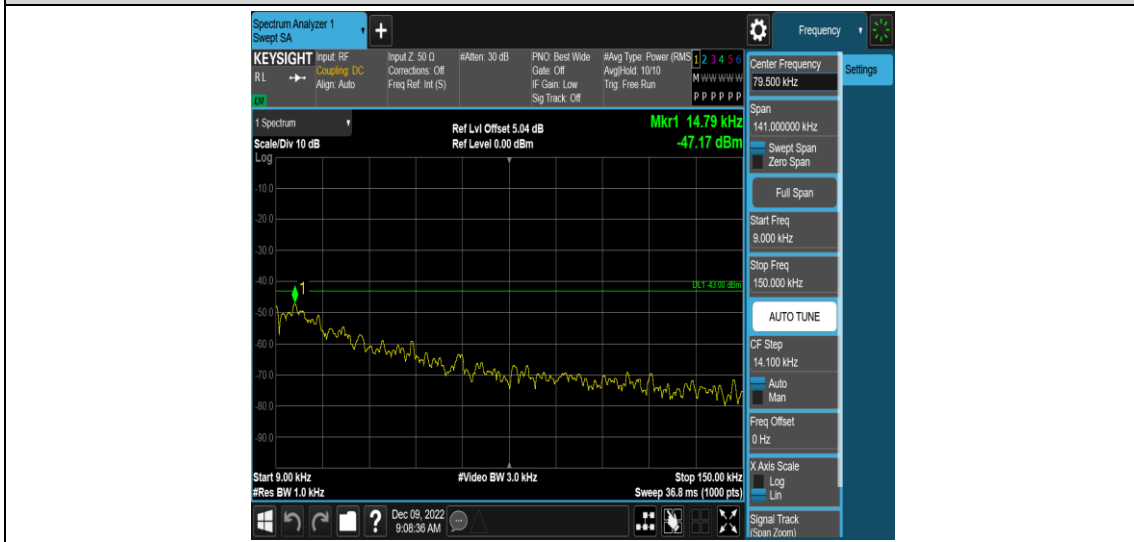

Band2-15MHz-QPSK-19125-1RB#0-Range2:0.15~30MHz

Band2-15MHz-QPSK-19125-1RB#0-Range3:30~1000MHz

Band2-15MHz-QPSK-19125-1RB#0-Range4:1000~20000MHz

Band2-15MHz-16QAM-18675-1RB#0-Range1:0.009~0.15MHz

Band2-15MHz-16QAM-18675-1RB#0-Range2:0.15~30MHz

Band2-15MHz-16QAM-18675-1RB#0-Range3:30~1000MHz

Band2-15MHz-16QAM-18675-1RB#0-Range4:1000~20000MHz

Band2-15MHz-16QAM-18900-1RB#0-Range1:0.009~0.15MHz

Band2-15MHz-16QAM-18900-1RB#0-Range2:0.15~30MHz

Band2-15MHz-16QAM-18900-1RB#0-Range3:30~1000MHz