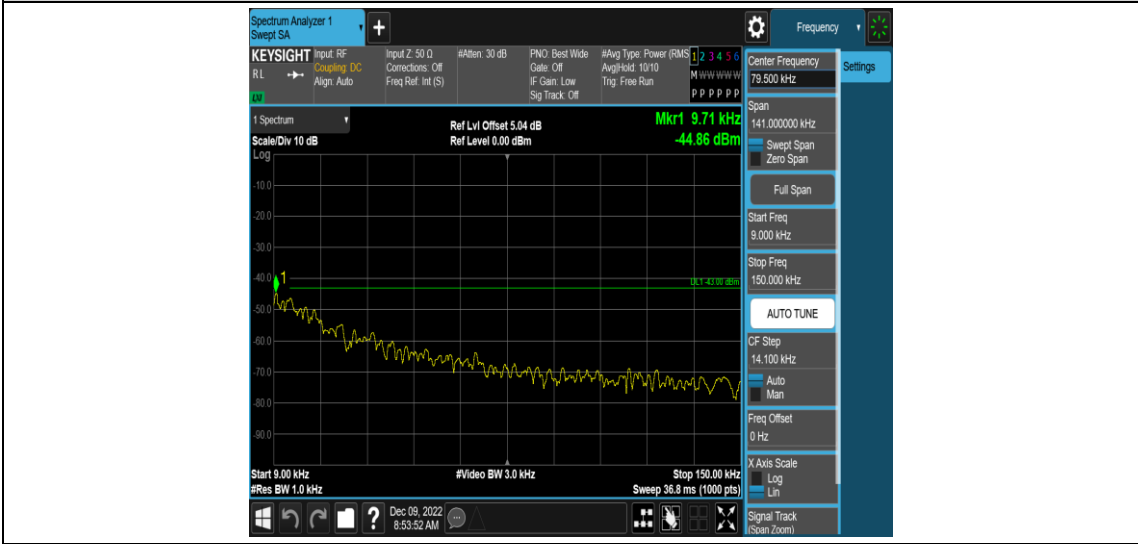

Band2-5MHz-16QAM-18625-1RB#0-Range1:0.009~0.15MHz

Band2-5MHz-16QAM-18625-1RB#0-Range2:0.15~30MHz

Band2-5MHz-16QAM-18625-1RB#0-Range3:30~100MHz

Band2-5MHz-16QAM-18625-1RB#0-Range4:1000~20000MHz

Band2-5MHz-16QAM-18900-1RB#0-Range1:0.009~0.15MHz

Band2-5MHz-16QAM-18900-1RB#0-Range2:0.15~30MHz

Band2-5MHz-16QAM-18900-1RB#0-Range3:30~1000MHz

Band2-5MHz-16QAM-18900-1RB#0-Range4:1000~20000MHz

Band2-5MHz-16QAM-19175-1RB#0-Range1:0.009~0.15MHz

Band2-5MHz-16QAM-19175-1RB#0-Range2:0.15~30MHz

Band2-5MHz-16QAM-19175-1RB#0-Range3:30~1000MHz

Band2-5MHz-16QAM-19175-1RB#0-Range4:1000~20000MHz

Band2-10MHz-QPSK-18650-1RB#0-Range1:0.009~0.15MHz

Band2-10MHz-QPSK-18650-1RB#0-Range2:0.15~30MHz

Band2-10MHz-QPSK-18650-1RB#0-Range3:30~1000MHz