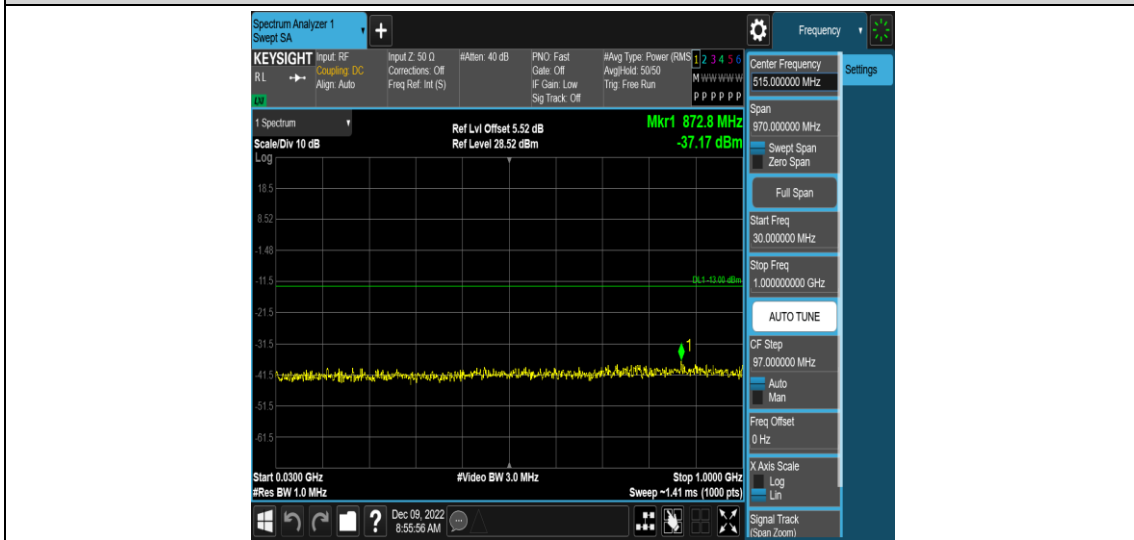

Band2-10MHz-16QAM-18650-1RB#0-Range2:0.15~30MHz

Band2-10MHz-16QAM-18650-1RB#0-Range3:30~1000MHz

Band2-10MHz-16QAM-18650-1RB#0-Range4:1000~20000MHz

Band2-10MHz-16QAM-18900-1RB#0-Range1:0.009~0.15MHz

Band2-10MHz-16QAM-18900-1RB#0-Range2:0.15~30MHz

Band2-10MHz-16QAM-18900-1RB#0-Range3:30~1000MHz

Band2-10MHz-16QAM-18900-1RB#0-Range4:1000~2000MHz

Band2-10MHz-16QAM-19150-1RB#0-Range1:0.009~0.15MHz

Band2-10MHz-16QAM-19150-1RB#0-Range2:0.15~30MHz

Band2-10MHz-16QAM-19150-1RB#0-Range3:30~1000MHz