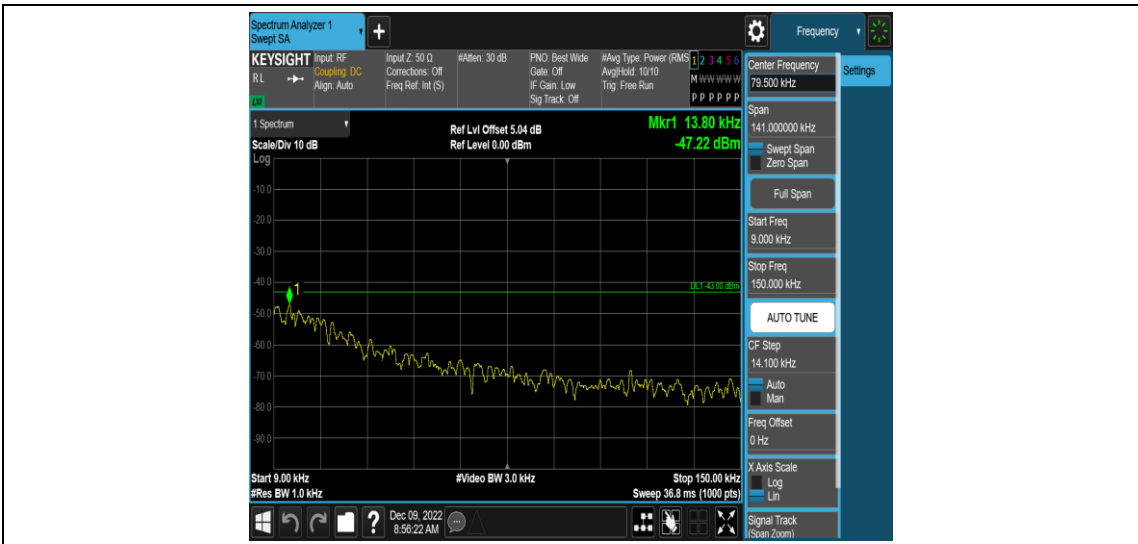

Band2-10MHz-QPSK-18650-1RB#0-Range4:1000~20000MHz

Band2-10MHz-QPSK-18900-1RB#0-Range1:0.009~0.15MHz

Band2-10MHz-QPSK-18900-1RB#0-Range2:0.15~30MHz

Band2-10MHz-QPSK-18900-1RB#0-Range3:30~1000MHz

Band2-10MHz-QPSK-18900-1RB#0-Range4:1000~20000MHz

Band2-10MHz-QPSK-19150-1RB#0-Range1:0.009~0.15MHz

Band2-10MHz-QPSK-19150-1RB#0-Range2:0.15~30MHz

Band2-10MHz-QPSK-19150-1RB#0-Range3:30~1000MHz

Band2-10MHz-QPSK-19150-1RB#0-Range4:1000~20000MHz

Band2-10MHz-16QAM-18650-1RB#0-Range1:0.009~0.15MHz