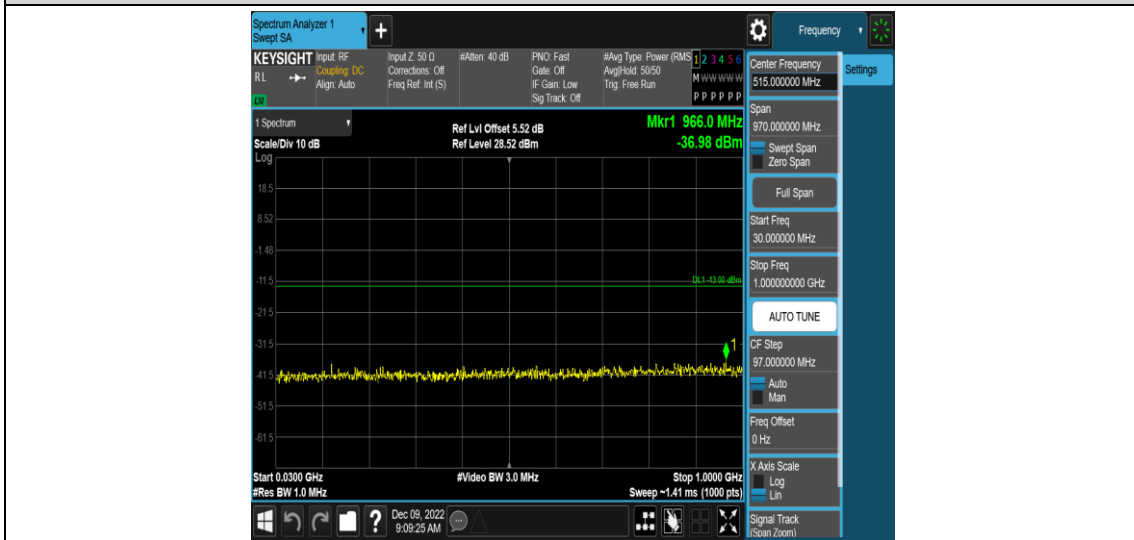

Band2-10MHz-16QAM-19150-1RB#0-Range4:1000~20000MHz

Band2-15MHz-QPSK-18675-1RB#0-Range1:0.009~0.15MHz

Band2-15MHz-QPSK-18675-1RB#0-Range2:0.15~30MHz

Band2-15MHz-QPSK-18675-1RB#0-Range3:30~1000MHz

Band2-15MHz-QPSK-18675-1RB#0-Range4:1000~20000MHz

Band2-15MHz-QPSK-18900-1RB#0-Range1:0.009~0.15MHz

Band2-15MHz-QPSK-18900-1RB#0-Range2:0.15~30MHz

Band2-15MHz-QPSK-18900-1RB#0-Range3:30~1000MHz

Band2-15MHz-QPSK-18900-1RB#0-Range4:1000~20000MHz

Band2-15MHz-QPSK-19125-1RB#0-Range1:0.009~0.15MHz