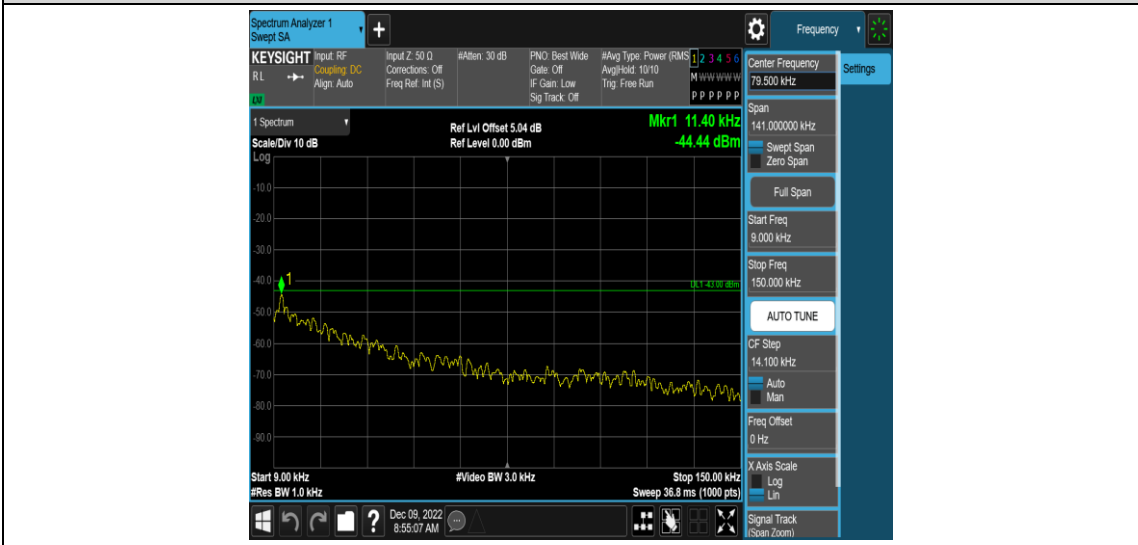

Band2-5MHz-16QAM-18900-1RB#0-Range2:0.15~30MHz

Band2-5MHz-16QAM-18900-1RB#0-Range3:30~1000MHz

Band2-5MHz-16QAM-18900-1RB#0-Range4:1000~20000MHz

Band2-5MHz-16QAM-19175-1RB#0-Range1:0.009~0.15MHz

Band2-5MHz-16QAM-19175-1RB#0-Range2:0.15~30MHz

Band2-5MHz-16QAM-19175-1RB#0-Range3:30~1000MHz

Band2-5MHz-16QAM-19175-1RB#0-Range4:1000~20000MHz

Band2-10MHz-QPSK-18650-1RB#0-Range1:0.009~0.15MHz

Band2-10MHz-QPSK-18650-1RB#0-Range2:0.15~30MHz

Band2-10MHz-QPSK-18650-1RB#0-Range3:30~1000MHz

Band2-10MHz-QPSK-18650-1RB#0-Range4:1000~20000MHz

Band2-10MHz-QPSK-18900-1RB#0-Range1:0.009~0.15MHz

Band2-10MHz-QPSK-18900-1RB#0-Range2:0.15~30MHz

Band2-10MHz-QPSK-18900-1RB#0-Range3:30~1000MHz

Band2-10MHz-QPSK-18900-1RB#0-Range4:1000~20000MHz