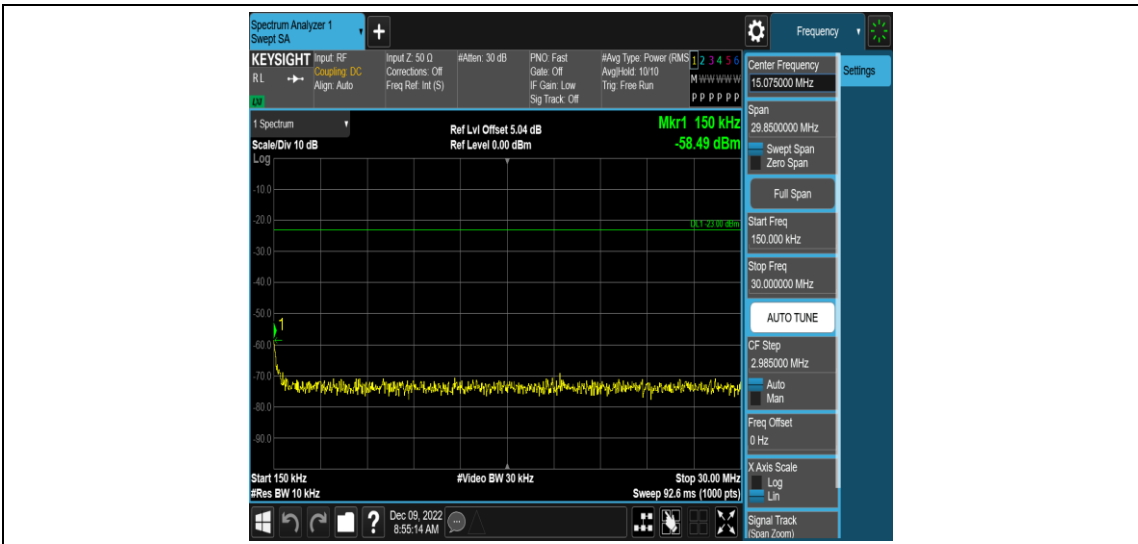

Band2-5MHz-16QAM-18900-1RB#0-Range2:0.15~30MHz

Band2-5MHz-16QAM-18900-1RB#0-Range3:30~1000MHz

Band2-5MHz-16QAM-18900-1RB#0-Range4:1000~20000MHz

Band2-5MHz-16QAM-19175-1RB#0-Range1:0.009~0.15MHz

Band2-5MHz-16QAM-19175-1RB#0-Range2:0.15~30MHz

Band2-5MHz-16QAM-19175-1RB#0-Range3:30~1000MHz

Band2-5MHz-16QAM-19175-1RB#0-Range4:1000~20000MHz

Band2-10MHz-QPSK-18650-1RB#0-Range1:0.009~0.15MHz

Band2-10MHz-QPSK-18650-1RB#0-Range2:0.15~30MHz

Band2-10MHz-QPSK-18650-1RB#0-Range3:30~1000MHz

Band2-10MHz-QPSK-18650-1RB#0-Range4:1000~20000MHz

Band2-10MHz-QPSK-18900-1RB#0-Range1:0.009~0.15MHz

Band2-10MHz-QPSK-18900-1RB#0-Range2:0.15~30MHz

Band2-10MHz-QPSK-18900-1RB#0-Range3:30~1000MHz

Band2-10MHz-QPSK-18900-1RB#0-Range4:1000~20000MHz