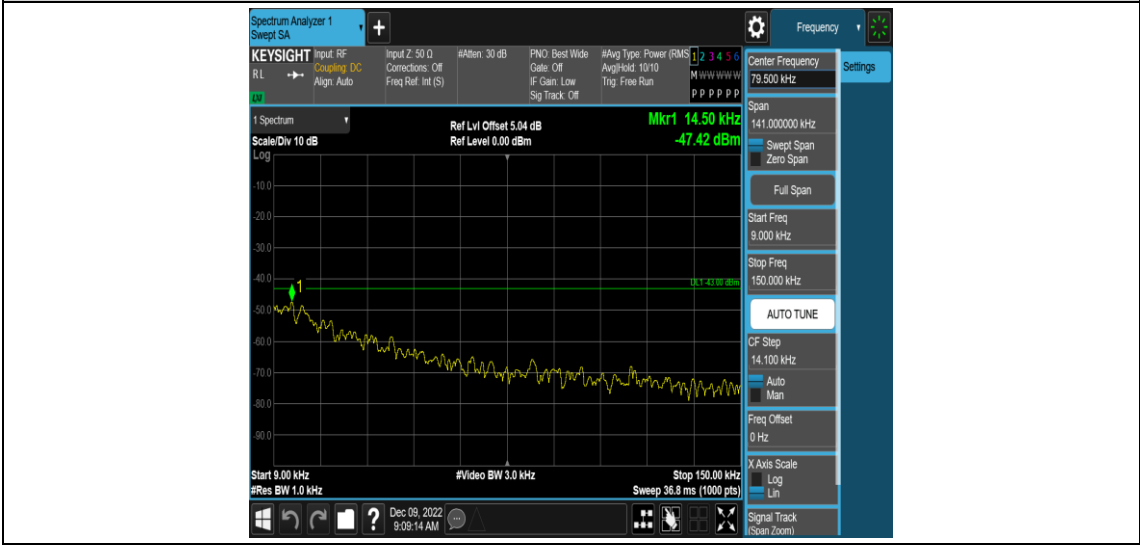

Band2-15MHz-QPSK-18900-1RB#0-Range1:0.009~0.15MHz

Band2-15MHz-QPSK-18900-1RB#0-Range2:0.15~30MHz