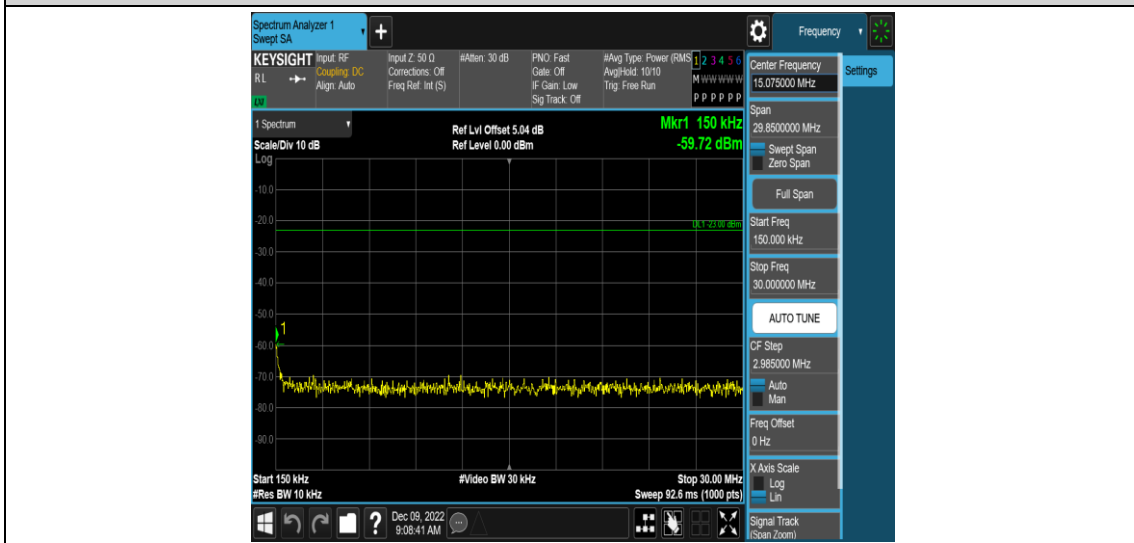

Band2-15MHz-QPSK-19125-1RB#0-Range2:0.15~30MHz

Band2-15MHz-QPSK-19125-1RB#0-Range3:30~1000MHz

Band2-15MHz-QPSK-19125-1RB#0-Range4:1000~20000MHz

Band2-15MHz-16QAM-18675-1RB#0-Range1:0.009~0.15MHz

Band2-15MHz-16QAM-18675-1RB#0-Range2:0.15~30MHz

Band2-15MHz-16QAM-18675-1RB#0-Range3:30~1000MHz

Band2-15MHz-16QAM-18675-1RB#0-Range4:1000~20000MHz

Band2-15MHz-16QAM-18900-1RB#0-Range1:0.009~0.15MHz

Band2-15MHz-16QAM-18900-1RB#0-Range2:0.15~30MHz

Band2-15MHz-16QAM-18900-1RB#0-Range3:30~1000MHz