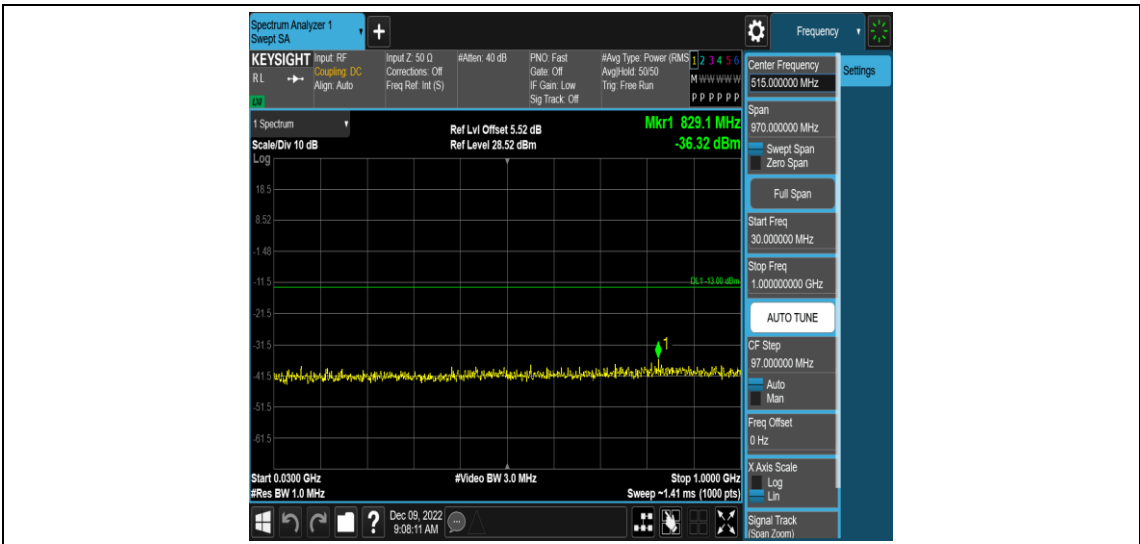

Band2-10MHz-16QAM-19150-1RB#0-Range4:1000~20000MHz

Band2-15MHz-QPSK-18675-1RB#0-Range1:0.009~0.15MHz

Band2-15MHz-QPSK-18675-1RB#0-Range2:0.15~30MHz

Band2-15MHz-QPSK-18675-1RB#0-Range3:30~1000MHz

Band2-15MHz-QPSK-18675-1RB#0-Range4:1000~20000MHz