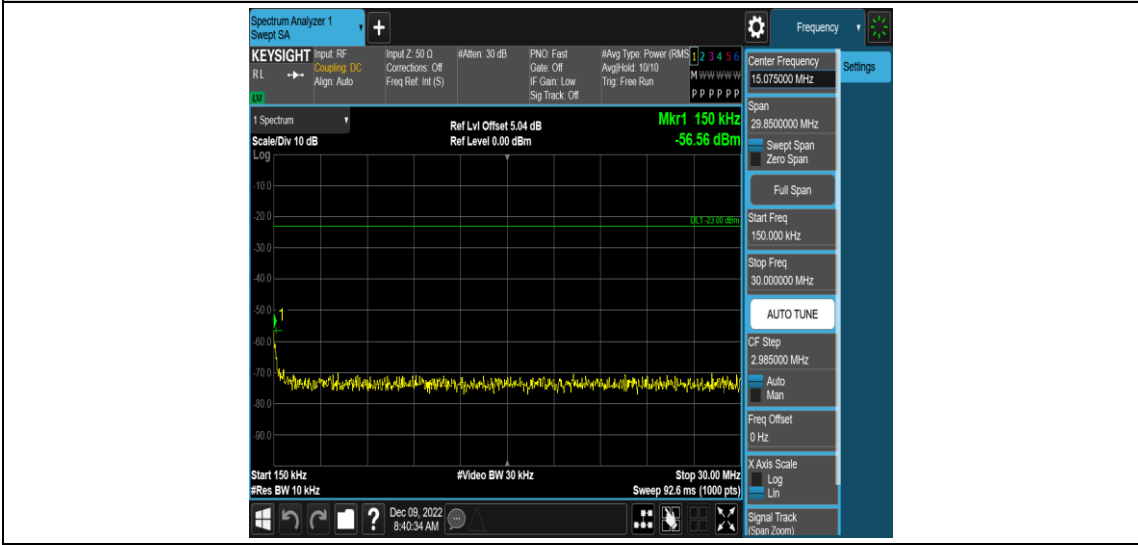

Band2-5MHz-16QAM-18625-1RB#0-Range1:0.009~0.15MHz

Band2-5MHz-16QAM-18625-1RB#0-Range2:0.15~30MHz

Band2-5MHz-16QAM-18625-1RB#0-Range3:30~100MHz

Band2-5MHz-16QAM-18625-1RB#0-Range4:1000~20000MHz

Band2-5MHz-16QAM-18900-1RB#0-Range1:0.009~0.15MHz

Band2-5MHz-16QAM-18900-1RB#0-Range2:0.15~30MHz

Band2-5MHz-16QAM-18900-1RB#0-Range3:30~1000MHz

Band2-5MHz-16QAM-18900-1RB#0-Range4:1000~20000MHz

Band2-5MHz-16QAM-19175-1RB#0-Range1:0.009~0.15MHz

Band2-5MHz-16QAM-19175-1RB#0-Range2:0.15~30MHz