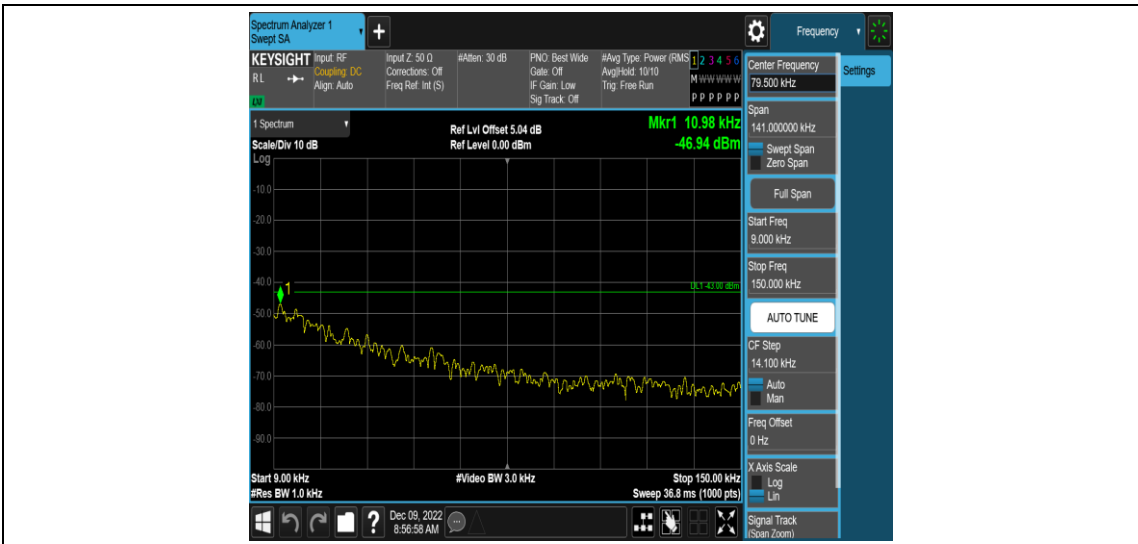

Band2-10MHz-16QAM-18650-1RB#0-Range2:0.15~30MHz

Band2-10MHz-16QAM-18650-1RB#0-Range3:30~1000MHz

Band2-10MHz-16QAM-18650-1RB#0-Range4:1000~20000MHz

Band2-10MHz-16QAM-18900-1RB#0-Range1:0.009~0.15MHz

Band2-10MHz-16QAM-18900-1RB#0-Range2:0.15~30MHz

Band2-10MHz-16QAM-18900-1RB#0-Range3:30~1000MHz

Band2-10MHz-16QAM-18900-1RB#0-Range4:1000~2000MHz

Band2-10MHz-16QAM-19150-1RB#0-Range1:0.009~0.15MHz

Band2-10MHz-16QAM-19150-1RB#0-Range2:0.15~30MHz

Band2-10MHz-16QAM-19150-1RB#0-Range3:30~1000MHz