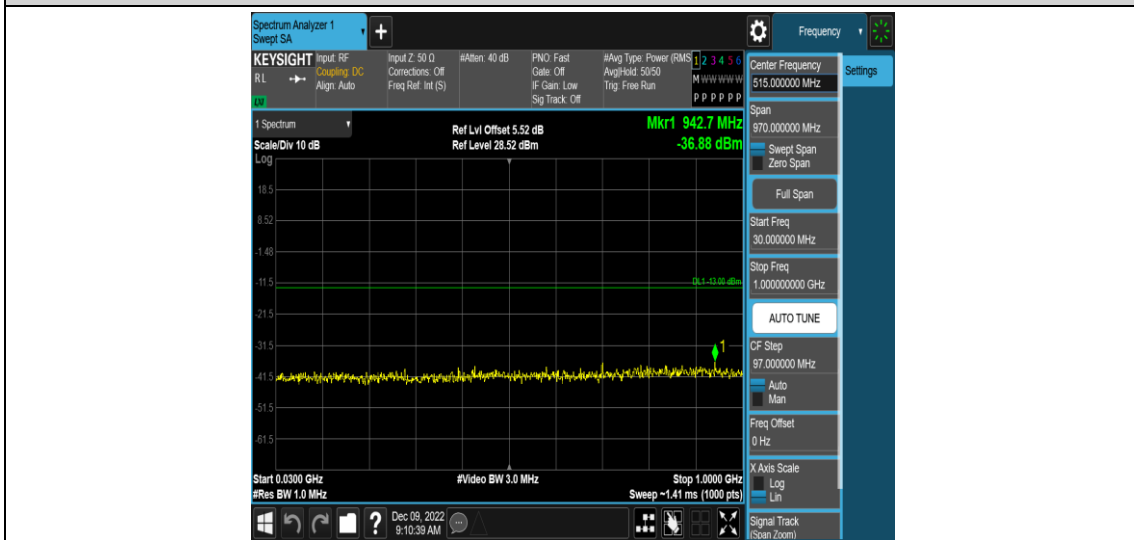

Band2-15MHz-QPSK-19125-1RB#0-Range3:30~1000MHz

Band2-15MHz-QPSK-19125-1RB#0-Range4:1000~20000MHz