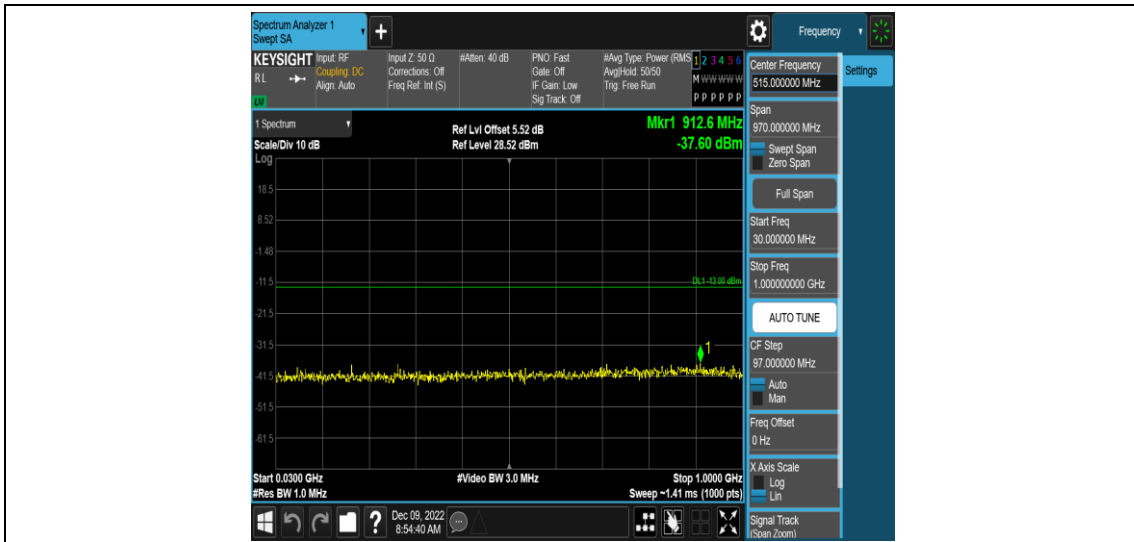

Band2-10MHz-16QAM-18650-1RB#0-Range3:30~1000MHz

Band2-10MHz-16QAM-18650-1RB#0-Range4:1000~20000MHz