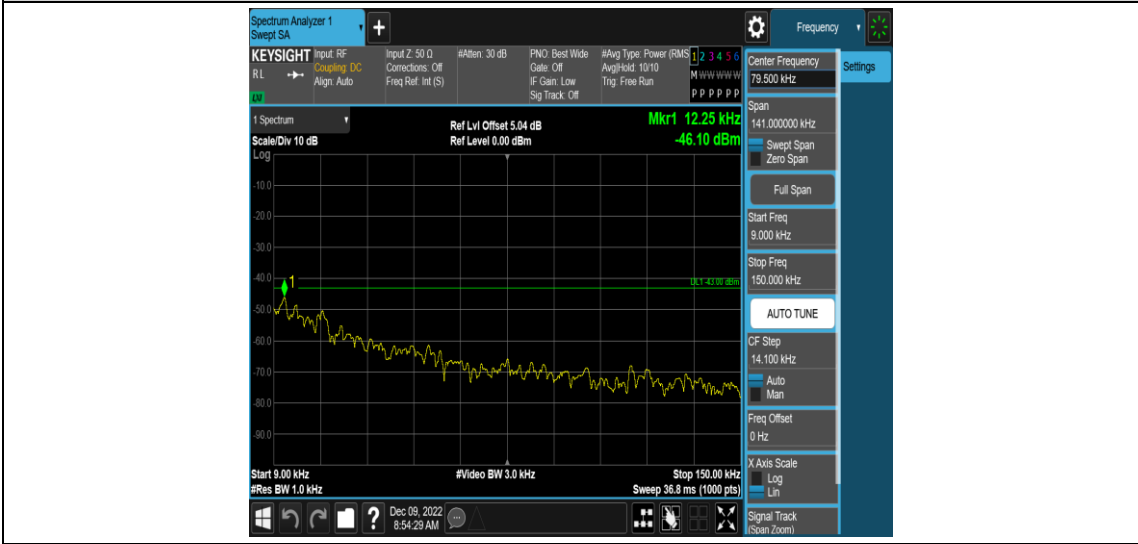

Band2-10MHz-QPSK-19150-1RB#0-Range1:0.009~0.15MHz

Band2-10MHz-QPSK-19150-1RB#0-Range2:0.15~30MHz

Band2-10MHz-QPSK-19150-1RB#0-Range3:30~1000MHz

Band2-10MHz-QPSK-19150-1RB#0-Range4:1000~20000MHz

Band2-10MHz-16QAM-18650-1RB#0-Range1:0.009~0.15MHz

Band2-10MHz-16QAM-18650-1RB#0-Range2:0.15~30MHz

Band2-10MHz-16QAM-18650-1RB#0-Range3:30~1000MHz

Band2-10MHz-16QAM-18650-1RB#0-Range4:1000~20000MHz

Band2-10MHz-16QAM-18900-1RB#0-Range1:0.009~0.15MHz

Band2-10MHz-16QAM-18900-1RB#0-Range2:0.15~30MHz