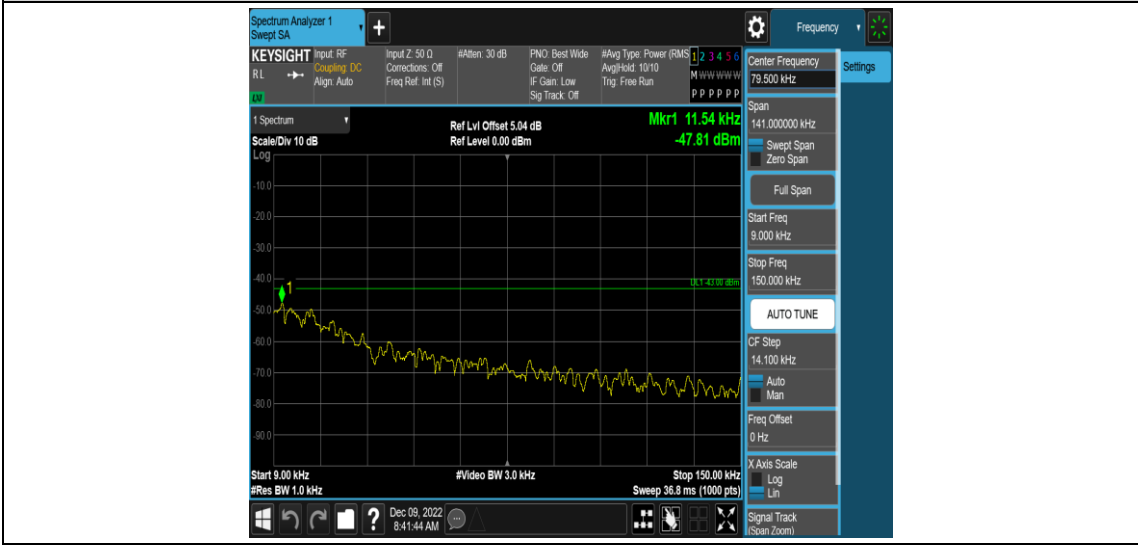

Band2-5MHz-16QAM-18625-1RB#0-Range1:0.009~0.15MHz

Band2-5MHz-16QAM-18625-1RB#0-Range2:0.15~30MHz

Band2-5MHz-16QAM-18625-1RB#0-Range3:30~100MHz

Band2-5MHz-16QAM-18625-1RB#0-Range4:1000~20000MHz

Band2-5MHz-16QAM-18900-1RB#0-Range1:0.009~0.15MHz

Band2-5MHz-16QAM-18900-1RB#0-Range2:0.15~30MHz

Band2-5MHz-16QAM-18900-1RB#0-Range3:30~1000MHz

Band2-5MHz-16QAM-18900-1RB#0-Range4:1000~20000MHz

Band2-5MHz-16QAM-19175-1RB#0-Range1:0.009~0.15MHz

Band2-5MHz-16QAM-19175-1RB#0-Range2:0.15~30MHz