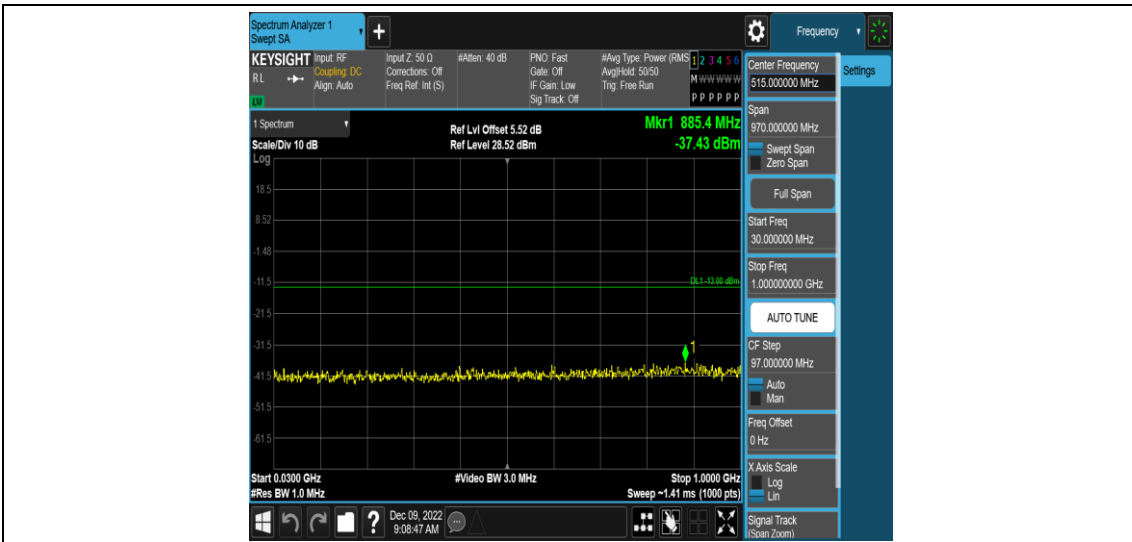

Band2-15MHz-QPSK-19125-1RB#0-Range2:0.15~30MHz

Band2-15MHz-QPSK-19125-1RB#0-Range3:30~1000MHz

Band2-15MHz-QPSK-19125-1RB#0-Range4:1000~20000MHz

Band2-15MHz-16QAM-18675-1RB#0-Range1:0.009~0.15MHz

Band2-15MHz-16QAM-18675-1RB#0-Range2:0.15~30MHz

Band2-15MHz-16QAM-18675-1RB#0-Range3:30~1000MHz

Band2-15MHz-16QAM-18675-1RB#0-Range4:1000~20000MHz

Band2-15MHz-16QAM-18900-1RB#0-Range1:0.009~0.15MHz

Band2-15MHz-16QAM-18900-1RB#0-Range2:0.15~30MHz

Band2-15MHz-16QAM-18900-1RB#0-Range3:30~1000MHz