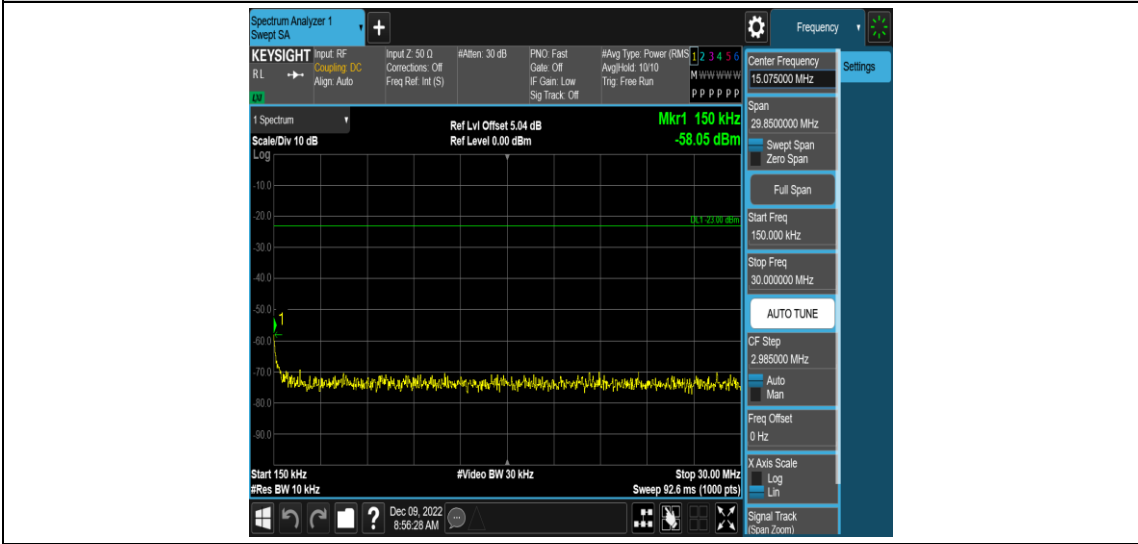

Band2-10MHz-QPSK-19150-1RB#0-Range2:0.15~30MHz

Band2-10MHz-QPSK-19150-1RB#0-Range3:30~1000MHz