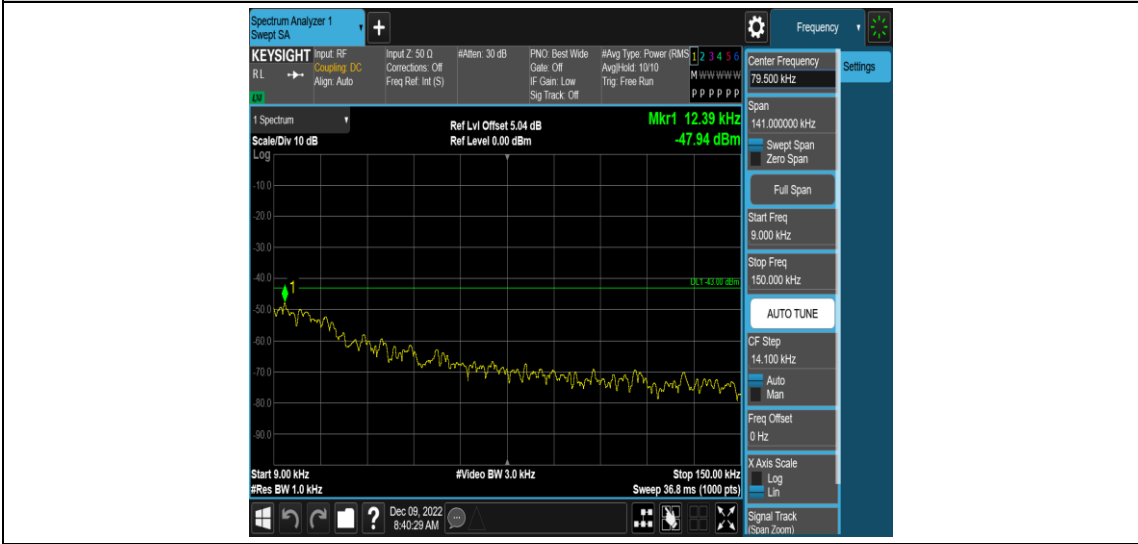

Band2-5MHz-16QAM-18625-1RB#0-Range1:0.009~0.15MHz

Band2-5MHz-16QAM-18625-1RB#0-Range2:0.15~30MHz

Band2-5MHz-16QAM-18625-1RB#0-Range3:30~100MHz

Band2-5MHz-16QAM-18625-1RB#0-Range4:1000~20000MHz

Band2-5MHz-16QAM-18900-1RB#0-Range1:0.009~0.15MHz

Band2-5MHz-16QAM-18900-1RB#0-Range2:0.15~30MHz

Band2-5MHz-16QAM-18900-1RB#0-Range3:30~1000MHz

Band2-5MHz-16QAM-18900-1RB#0-Range4:1000~20000MHz

Band2-5MHz-16QAM-19175-1RB#0-Range1:0.009~0.15MHz

Band2-5MHz-16QAM-19175-1RB#0-Range2:0.15~30MHz