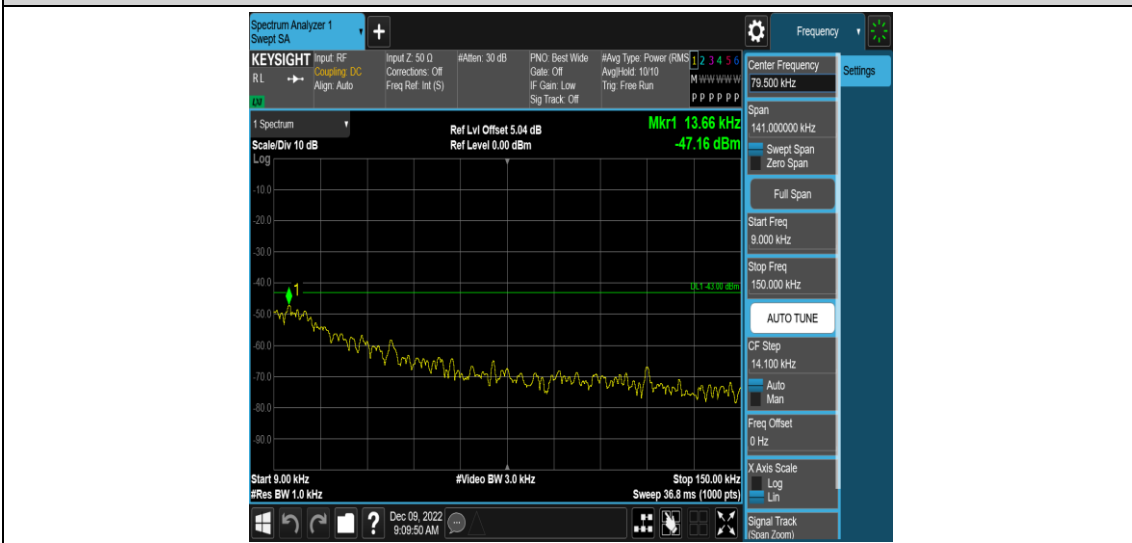

Band2-15MHz-QPSK-18900-1RB#0-Range1:0.009~0.15MHz

Band2-15MHz-QPSK-18900-1RB#0-Range2:0.15~30MHz

Band2-15MHz-QPSK-18900-1RB#0-Range3:30~1000MHz

Band2-15MHz-QPSK-18900-1RB#0-Range4:1000~20000MHz

Band2-15MHz-QPSK-19125-1RB#0-Range1:0.009~0.15MHz

Band2-15MHz-QPSK-19125-1RB#0-Range2:0.15~30MHz

Band2-15MHz-QPSK-19125-1RB#0-Range3:30~1000MHz

Band2-15MHz-QPSK-19125-1RB#0-Range4:1000~20000MHz

Band2-15MHz-16QAM-18675-1RB#0-Range1:0.009~0.15MHz

Band2-15MHz-16QAM-18675-1RB#0-Range2:0.15~30MHz

Band2-15MHz-16QAM-18675-1RB#0-Range3:30~1000MHz

Band2-15MHz-16QAM-18675-1RB#0-Range4:1000~20000MHz

Band2-15MHz-16QAM-18900-1RB#0-Range1:0.009~0.15MHz

Band2-15MHz-16QAM-18900-1RB#0-Range2:0.15~30MHz

Band2-15MHz-16QAM-18900-1RB#0-Range3:30~1000MHz