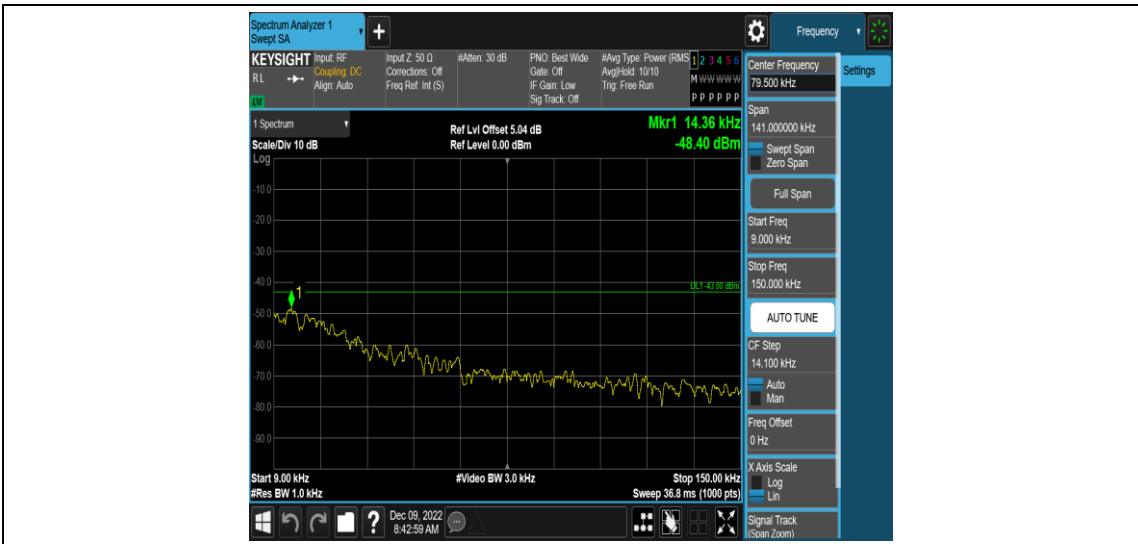

Band2-5MHz-16QAM-18625-1RB#0-Range1:0.009~0.15MHz

Band2-5MHz-16QAM-18625-1RB#0-Range2:0.15~30MHz

Band2-5MHz-16QAM-18625-1RB#0-Range3:30~100MHz

Band2-5MHz-16QAM-18625-1RB#0-Range4:1000~20000MHz

Band2-5MHz-16QAM-18900-1RB#0-Range1:0.009~0.15MHz

Band2-5MHz-16QAM-18900-1RB#0-Range2:0.15~30MHz

Band2-5MHz-16QAM-18900-1RB#0-Range3:30~1000MHz

Band2-5MHz-16QAM-18900-1RB#0-Range4:1000~20000MHz

Band2-5MHz-16QAM-19175-1RB#0-Range1:0.009~0.15MHz

Band2-5MHz-16QAM-19175-1RB#0-Range2:0.15~30MHz

Band2-5MHz-16QAM-19175-1RB#0-Range3:30~1000MHz

Band2-5MHz-16QAM-19175-1RB#0-Range4:1000~20000MHz

Band2-10MHz-QPSK-18650-1RB#0-Range1:0.009~0.15MHz

Band2-10MHz-QPSK-18650-1RB#0-Range2:0.15~30MHz

Band2-10MHz-QPSK-18650-1RB#0-Range3:30~1000MHz