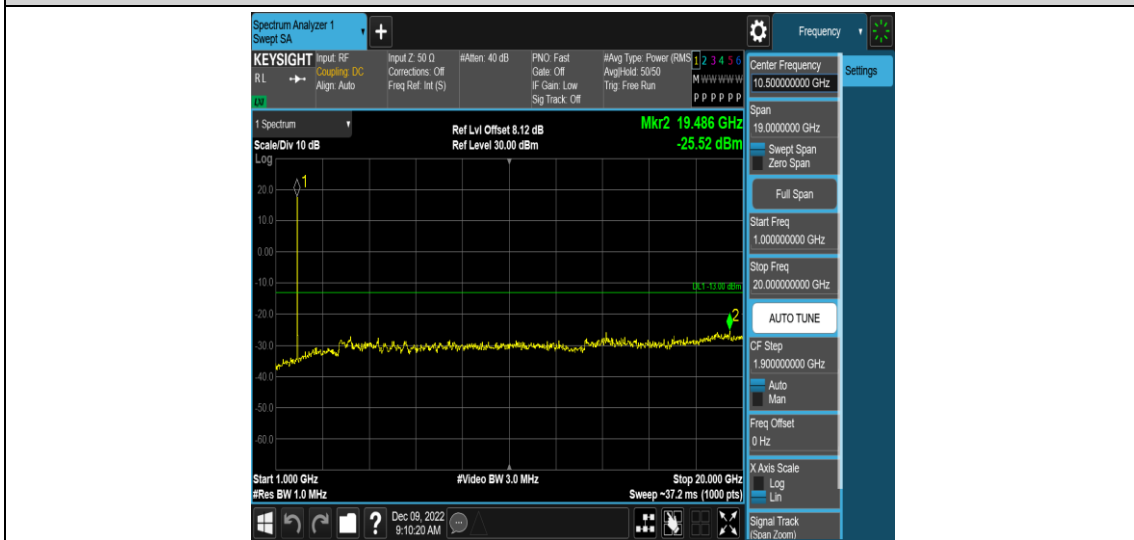

Band2-15MHz-16QAM-18675-1RB#0-Range3:30~1000MHz

Band2-15MHz-16QAM-18675-1RB#0-Range4:1000~20000MHz

Band2-15MHz-16QAM-18900-1RB#0-Range1:0.009~0.15MHz

Band2-15MHz-16QAM-18900-1RB#0-Range2:0.15~30MHz

Band2-15MHz-16QAM-18900-1RB#0-Range3:30~1000MHz

Band2-15MHz-16QAM-18900-1RB#0-Range4:1000~2000MHz

Band2-15MHz-16QAM-19125-1RB#0-Range1:0.009~0.15MHz