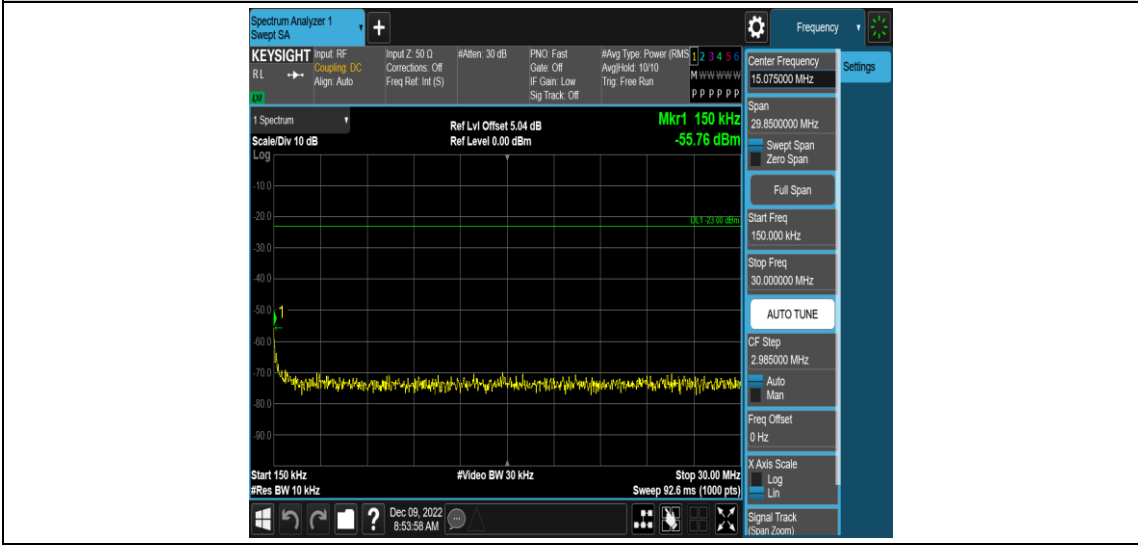

Band2-5MHz-16QAM-19175-1RB#0-Range3:30~1000MHz

Band2-5MHz-16QAM-19175-1RB#0-Range4:1000~20000MHz

Band2-10MHz-QPSK-18650-1RB#0-Range1:0.009~0.15MHz

Band2-10MHz-QPSK-18650-1RB#0-Range2:0.15~30MHz

Band2-10MHz-QPSK-18650-1RB#0-Range3:30~1000MHz

Band2-10MHz-QPSK-18650-1RB#0-Range4:1000~20000MHz

Band2-10MHz-QPSK-18900-1RB#0-Range1:0.009~0.15MHz

Band2-10MHz-QPSK-18900-1RB#0-Range2:0.15~30MHz

Band2-10MHz-QPSK-18900-1RB#0-Range3:30~1000MHz

Band2-10MHz-QPSK-18900-1RB#0-Range4:1000~20000MHz