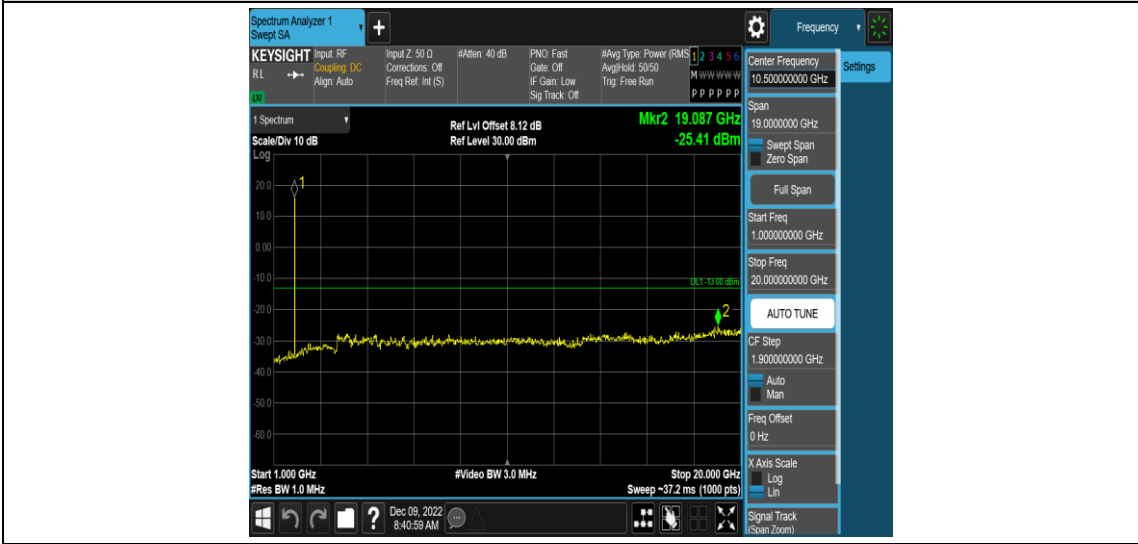

Band2-5MHz-16QAM-18625-1RB#0-Range1:0.009~0.15MHz

Band2-5MHz-16QAM-18625-1RB#0-Range2:0.15~30MHz

Band2-5MHz-16QAM-18625-1RB#0-Range3:30~100MHz

Band2-5MHz-16QAM-18625-1RB#0-Range4:1000~20000MHz

Band2-5MHz-16QAM-18900-1RB#0-Range1:0.009~0.15MHz

Band2-5MHz-16QAM-18900-1RB#0-Range2:0.15~30MHz

Band2-5MHz-16QAM-18900-1RB#0-Range3:30~1000MHz

Band2-5MHz-16QAM-18900-1RB#0-Range4:1000~20000MHz

Band2-5MHz-16QAM-19175-1RB#0-Range1:0.009~0.15MHz

Band2-5MHz-16QAM-19175-1RB#0-Range2:0.15~30MHz