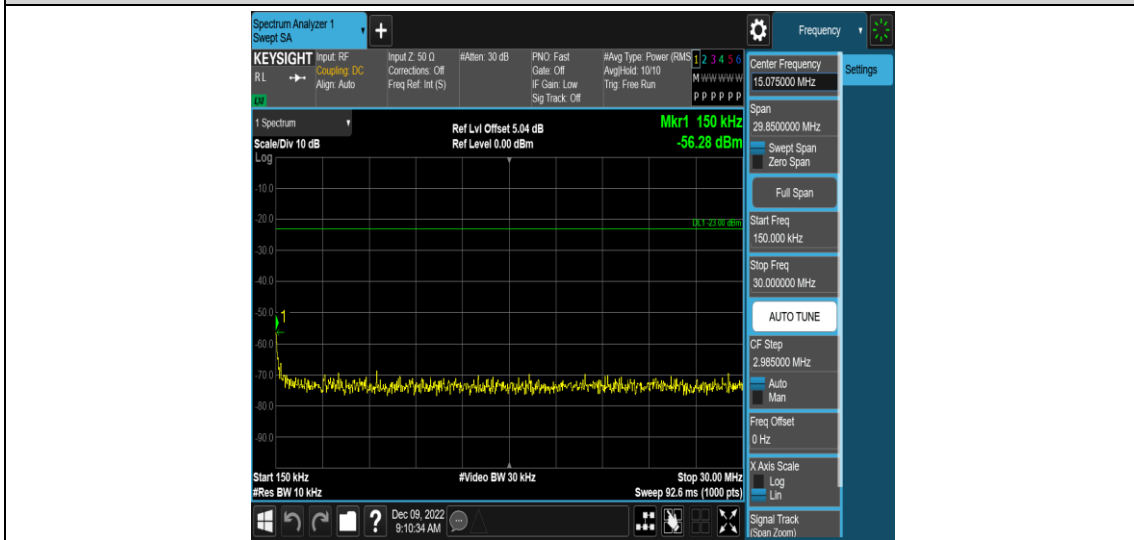

Band2-15MHz-QPSK-19125-1RB#0-Range2:0.15~30MHz

Band2-15MHz-QPSK-19125-1RB#0-Range3:30~1000MHz