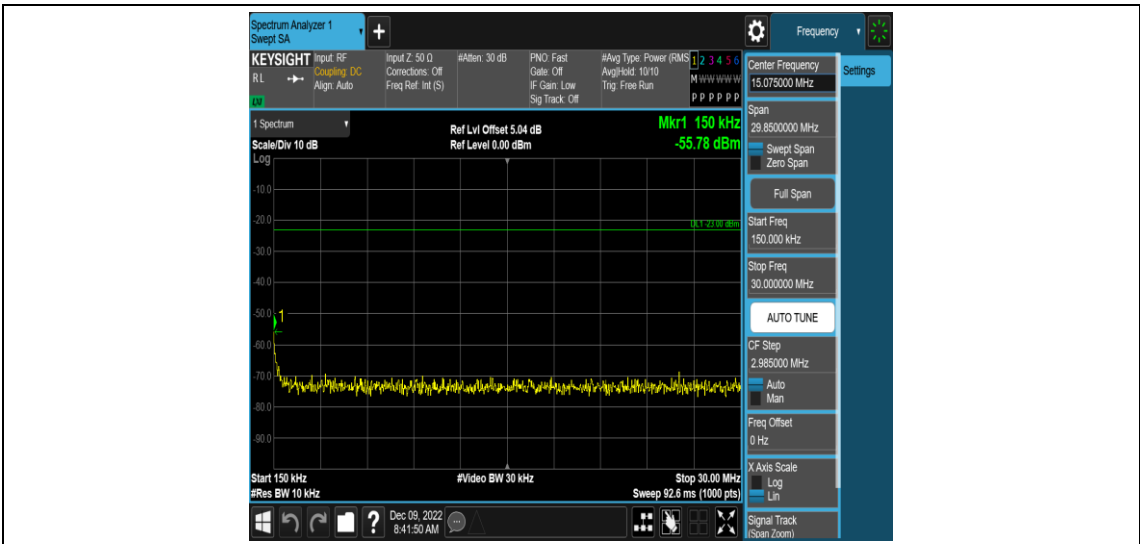

Band2-5MHz-16QAM-18625-1RB#0-Range1:0.009~0.15MHz

Band2-5MHz-16QAM-18625-1RB#0-Range2:0.15~30MHz

Band2-5MHz-16QAM-18625-1RB#0-Range3:30~100MHz

Band2-5MHz-16QAM-18625-1RB#0-Range4:1000~20000MHz

Band2-5MHz-16QAM-18900-1RB#0-Range1:0.009~0.15MHz

Band2-5MHz-16QAM-18900-1RB#0-Range2:0.15~30MHz

Band2-5MHz-16QAM-18900-1RB#0-Range3:30~1000MHz

Band2-5MHz-16QAM-18900-1RB#0-Range4:1000~20000MHz

Band2-5MHz-16QAM-19175-1RB#0-Range1:0.009~0.15MHz

Band2-5MHz-16QAM-19175-1RB#0-Range2:0.15~30MHz