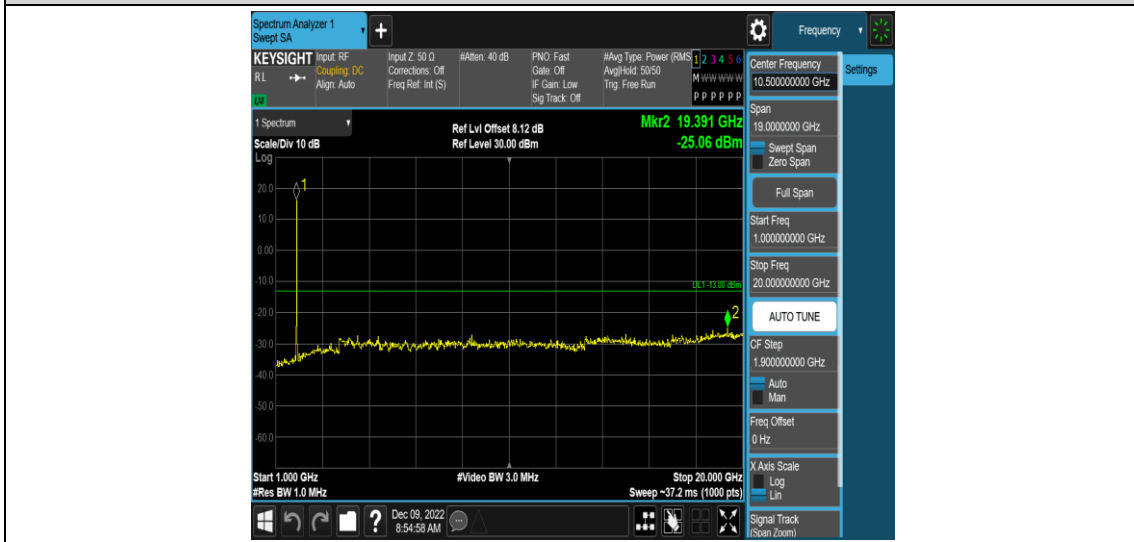

Band2-10MHz-QPSK-19150-1RB#0-Range1:0.009~0.15MHz

Band2-10MHz-QPSK-19150-1RB#0-Range2:0.15~30MHz

Band2-10MHz-QPSK-19150-1RB#0-Range3:30~1000MHz

Band2-10MHz-QPSK-19150-1RB#0-Range4:1000~20000MHz

Band2-10MHz-16QAM-18650-1RB#0-Range1:0.009~0.15MHz

Band2-10MHz-16QAM-18650-1RB#0-Range2:0.15~30MHz

Band2-10MHz-16QAM-18650-1RB#0-Range3:30~1000MHz

Band2-10MHz-16QAM-18650-1RB#0-Range4:1000~20000MHz

Band2-10MHz-16QAM-18900-1RB#0-Range1:0.009~0.15MHz

Band2-10MHz-16QAM-18900-1RB#0-Range2:0.15~30MHz