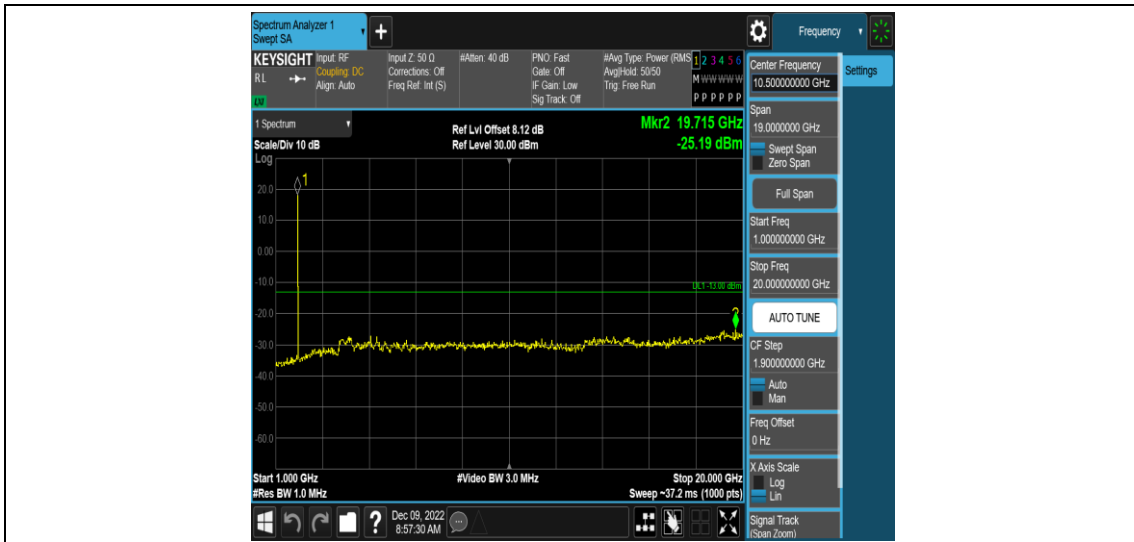

Band2-10MHz-16QAM-18900-1RB#0-Range3:30~1000MHz

Band2-10MHz-16QAM-18900-1RB#0-Range4:1000~2000MHz

Band2-10MHz-16QAM-19150-1RB#0-Range1:0.009~0.15MHz

Band2-10MHz-16QAM-19150-1RB#0-Range2:0.15~30MHz

Band2-10MHz-16QAM-19150-1RB#0-Range3:30~1000MHz

Band2-10MHz-16QAM-19150-1RB#0-Range4:1000~20000MHz

Band2-15MHz-QPSK-18675-1RB#0-Range1:0.009~0.15MHz

Band2-15MHz-QPSK-18675-1RB#0-Range2:0.15~30MHz

Band2-15MHz-QPSK-18675-1RB#0-Range3:30~1000MHz

Band2-15MHz-QPSK-18675-1RB#0-Range4:1000~20000MHz