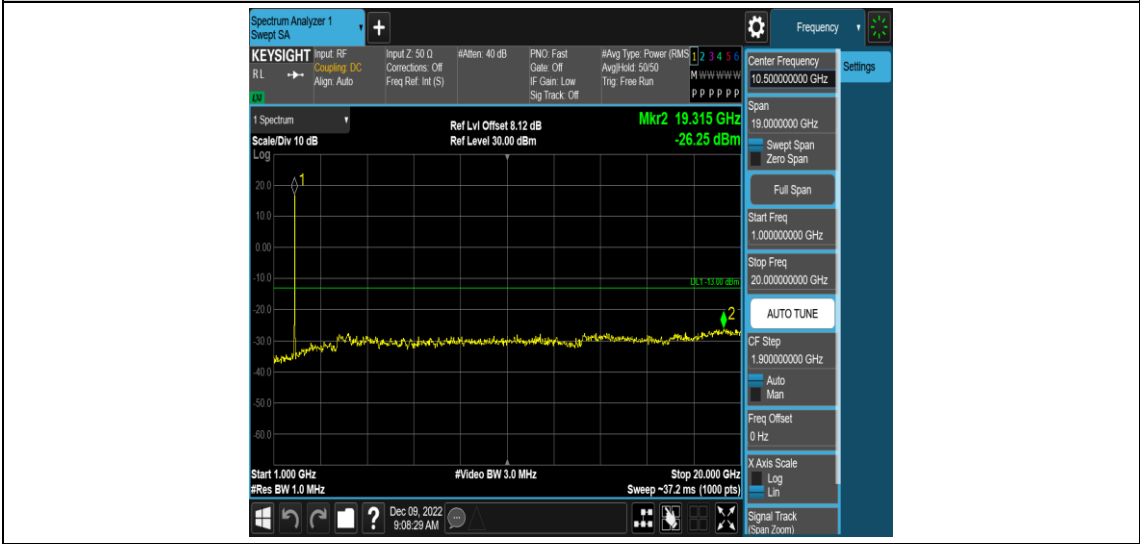

Band2-10MHz-16QAM-19150-1RB#0-Range4:1000~20000MHz

Band2-15MHz-QPSK-18675-1RB#0-Range1:0.009~0.15MHz

Band2-15MHz-QPSK-18675-1RB#0-Range2:0.15~30MHz

Band2-15MHz-QPSK-18675-1RB#0-Range3:30~1000MHz

Band2-15MHz-QPSK-18675-1RB#0-Range4:1000~20000MHz

Band2-15MHz-QPSK-18900-1RB#0-Range1:0.009~0.15MHz

Band2-15MHz-QPSK-18900-1RB#0-Range2:0.15~30MHz

Band2-15MHz-QPSK-18900-1RB#0-Range3:30~1000MHz

Band2-15MHz-QPSK-18900-1RB#0-Range4:1000~20000MHz

Band2-15MHz-QPSK-19125-1RB#0-Range1:0.009~0.15MHz