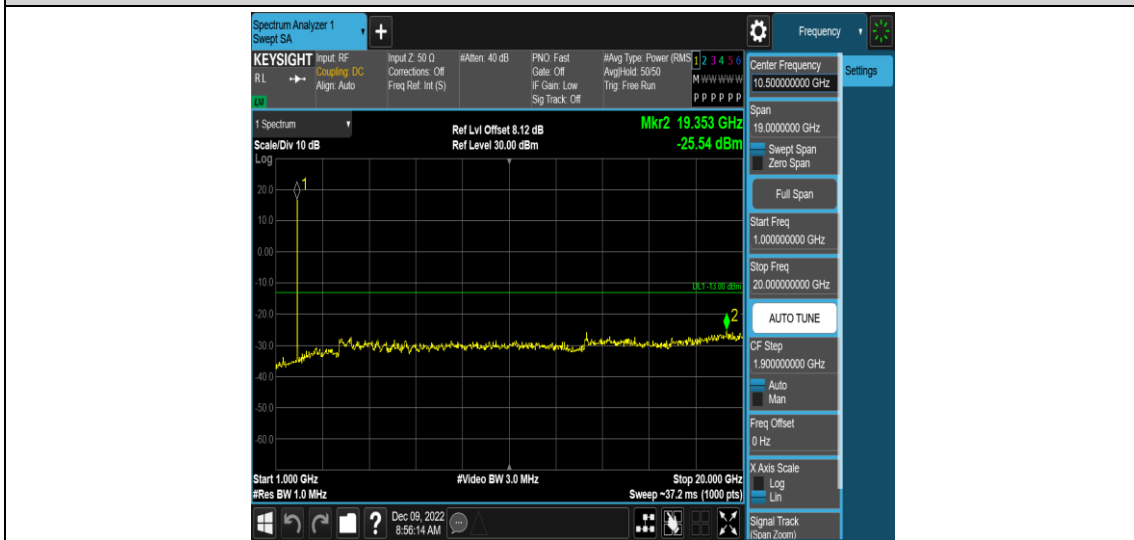

Band2-10MHz-16QAM-18650-1RB#0-Range2:0.15~30MHz

Band2-10MHz-16QAM-18650-1RB#0-Range3:30~1000MHz

Band2-10MHz-16QAM-18650-1RB#0-Range4:1000~20000MHz

Band2-10MHz-16QAM-18900-1RB#0-Range1:0.009~0.15MHz

Band2-10MHz-16QAM-18900-1RB#0-Range2:0.15~30MHz

Band2-10MHz-16QAM-18900-1RB#0-Range3:30~1000MHz

Band2-10MHz-16QAM-18900-1RB#0-Range4:1000~2000MHz

Band2-10MHz-16QAM-19150-1RB#0-Range1:0.009~0.15MHz

Band2-10MHz-16QAM-19150-1RB#0-Range2:0.15~30MHz

Band2-10MHz-16QAM-19150-1RB#0-Range3:30~1000MHz