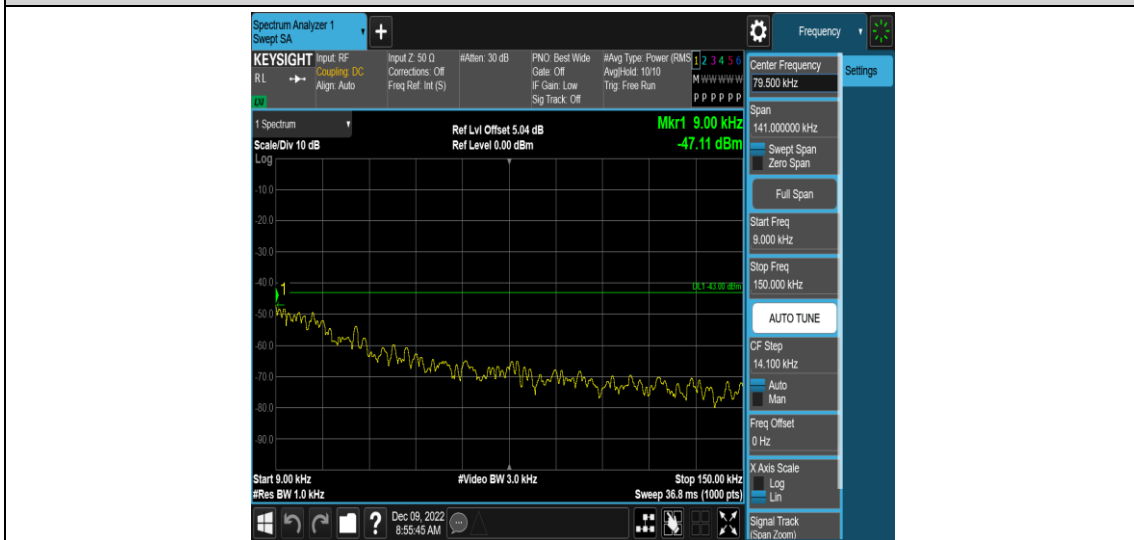

Band2-10MHz-16QAM-18650-1RB#0-Range2:0.15~30MHz

Band2-10MHz-16QAM-18650-1RB#0-Range3:30~1000MHz

Band2-10MHz-16QAM-18650-1RB#0-Range4:1000~20000MHz

Band2-10MHz-16QAM-18900-1RB#0-Range1:0.009~0.15MHz

Band2-10MHz-16QAM-18900-1RB#0-Range2:0.15~30MHz

Band2-10MHz-16QAM-18900-1RB#0-Range3:30~1000MHz

Band2-10MHz-16QAM-18900-1RB#0-Range4:1000~2000MHz

Band2-10MHz-16QAM-19150-1RB#0-Range1:0.009~0.15MHz

Band2-10MHz-16QAM-19150-1RB#0-Range2:0.15~30MHz

Band2-10MHz-16QAM-19150-1RB#0-Range3:30~1000MHz