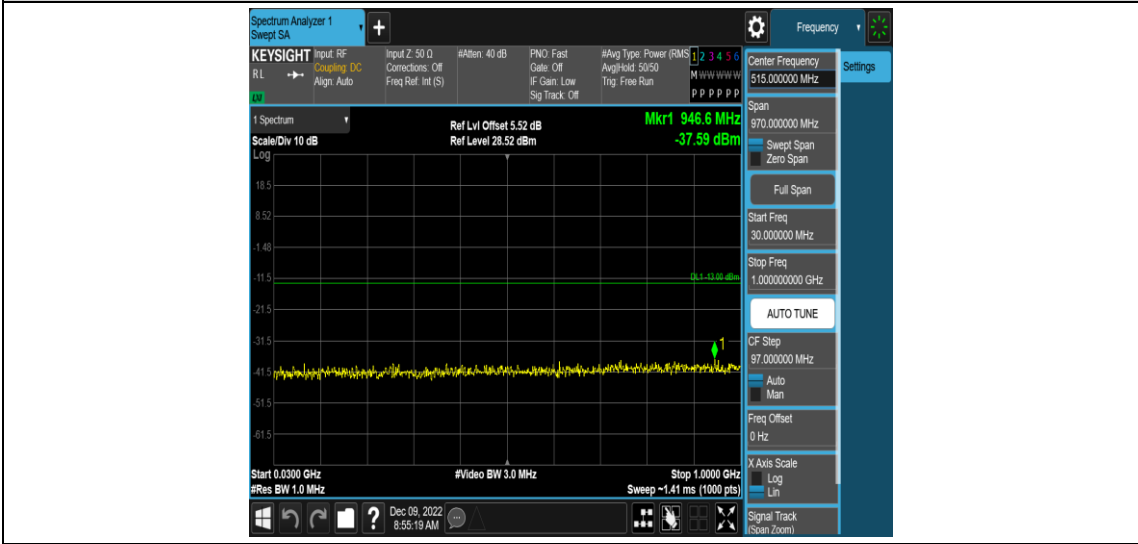

Band2-10MHz-QPSK-18650-1RB#0-Range4:1000~20000MHz

Band2-10MHz-QPSK-18900-1RB#0-Range1:0.009~0.15MHz

Band2-10MHz-QPSK-18900-1RB#0-Range2:0.15~30MHz

Band2-10MHz-QPSK-18900-1RB#0-Range3:30~1000MHz

Band2-10MHz-QPSK-18900-1RB#0-Range4:1000~20000MHz

Band2-10MHz-QPSK-19150-1RB#0-Range1:0.009~0.15MHz

Band2-10MHz-QPSK-19150-1RB#0-Range2:0.15~30MHz

Band2-10MHz-QPSK-19150-1RB#0-Range3:30~1000MHz

Band2-10MHz-QPSK-19150-1RB#0-Range4:1000~20000MHz

Band2-10MHz-16QAM-18650-1RB#0-Range1:0.009~0.15MHz