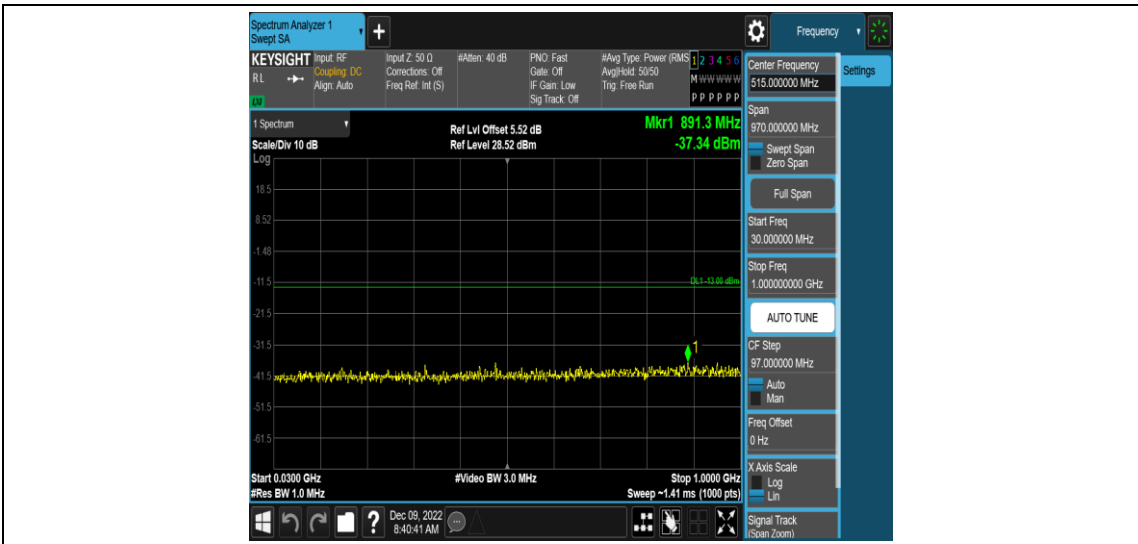

Band2-5MHz-16QAM-18625-1RB#0-Range1:0.009~0.15MHz

Band2-5MHz-16QAM-18625-1RB#0-Range2:0.15~30MHz

Band2-5MHz-16QAM-18625-1RB#0-Range3:30~100MHz

Band2-5MHz-16QAM-18625-1RB#0-Range4:1000~20000MHz

Band2-5MHz-16QAM-18900-1RB#0-Range1:0.009~0.15MHz

Band2-5MHz-16QAM-18900-1RB#0-Range2:0.15~30MHz

Band2-5MHz-16QAM-18900-1RB#0-Range3:30~1000MHz

Band2-5MHz-16QAM-18900-1RB#0-Range4:1000~20000MHz

Band2-5MHz-16QAM-19175-1RB#0-Range1:0.009~0.15MHz

Band2-5MHz-16QAM-19175-1RB#0-Range2:0.15~30MHz