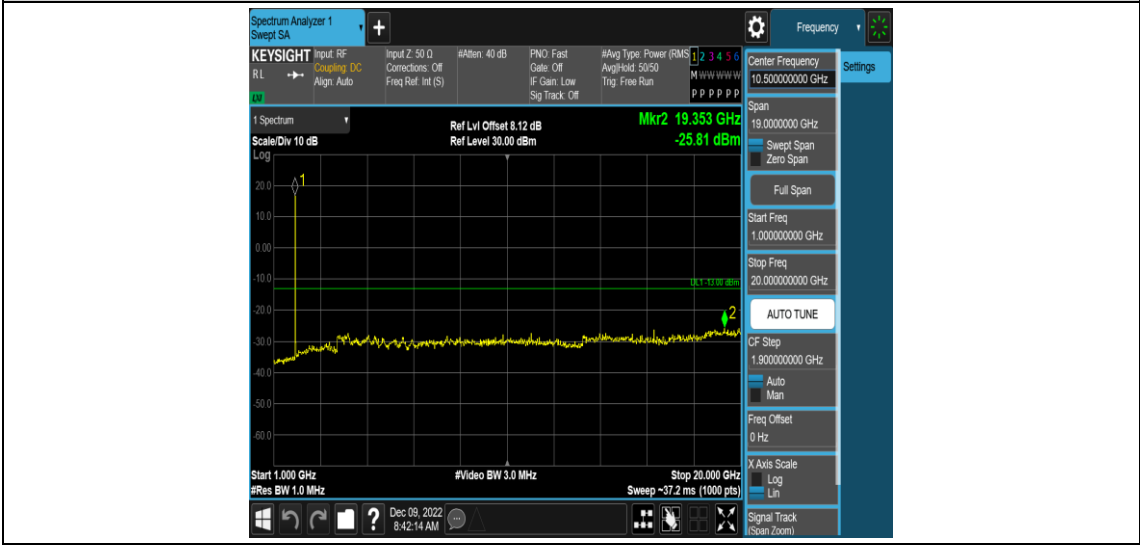

Band2-5MHz-16QAM-18625-1RB#0-Range1:0.009~0.15MHz

Band2-5MHz-16QAM-18625-1RB#0-Range2:0.15~30MHz

Band2-5MHz-16QAM-18625-1RB#0-Range3:30~100MHz

Band2-5MHz-16QAM-18625-1RB#0-Range4:1000~20000MHz

Band2-5MHz-16QAM-18900-1RB#0-Range1:0.009~0.15MHz

Band2-5MHz-16QAM-18900-1RB#0-Range2:0.15~30MHz

Band2-5MHz-16QAM-18900-1RB#0-Range3:30~1000MHz

Band2-5MHz-16QAM-18900-1RB#0-Range4:1000~20000MHz

Band2-5MHz-16QAM-19175-1RB#0-Range1:0.009~0.15MHz

Band2-5MHz-16QAM-19175-1RB#0-Range2:0.15~30MHz