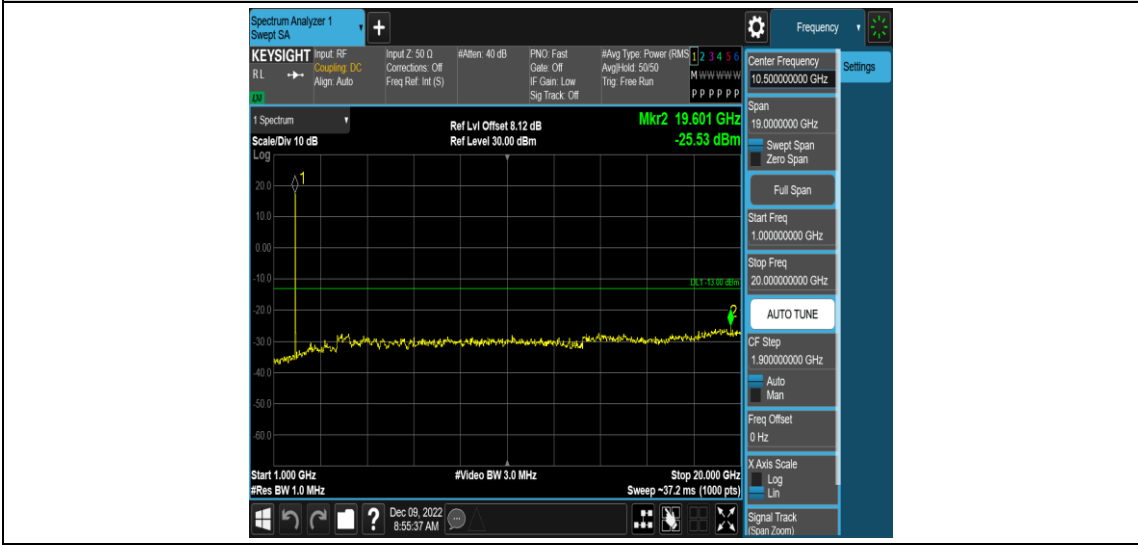

Band2-10MHz-QPSK-18650-1RB#0-Range4:1000~20000MHz

Band2-10MHz-QPSK-18900-1RB#0-Range1:0.009~0.15MHz

Band2-10MHz-QPSK-18900-1RB#0-Range2:0.15~30MHz

Band2-10MHz-QPSK-18900-1RB#0-Range3:30~1000MHz

Band2-10MHz-QPSK-18900-1RB#0-Range4:1000~20000MHz