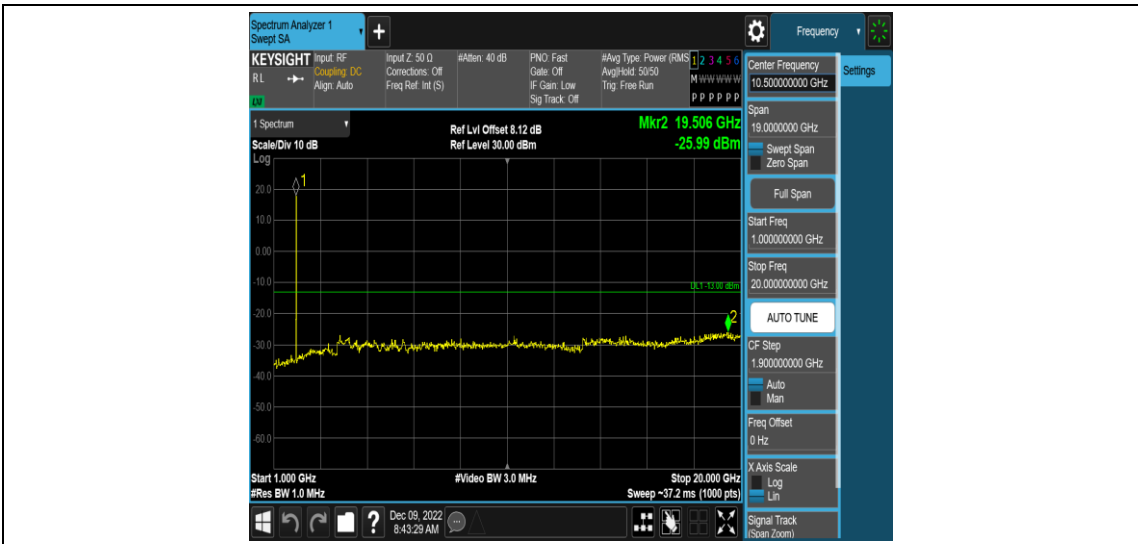

Band2-5MHz-16QAM-18625-1RB#0-Range1:0.009~0.15MHz

Band2-5MHz-16QAM-18625-1RB#0-Range2:0.15~30MHz

Band2-5MHz-16QAM-18625-1RB#0-Range3:30~100MHz

Band2-5MHz-16QAM-18625-1RB#0-Range4:1000~20000MHz

Band2-5MHz-16QAM-18900-1RB#0-Range1:0.009~0.15MHz

Band2-5MHz-16QAM-18900-1RB#0-Range2:0.15~30MHz

Band2-5MHz-16QAM-18900-1RB#0-Range3:30~1000MHz

Band2-5MHz-16QAM-18900-1RB#0-Range4:1000~20000MHz

Band2-5MHz-16QAM-19175-1RB#0-Range1:0.009~0.15MHz

Band2-5MHz-16QAM-19175-1RB#0-Range2:0.15~30MHz

Band2-5MHz-16QAM-19175-1RB#0-Range3:30~1000MHz

Band2-5MHz-16QAM-19175-1RB#0-Range4:1000~20000MHz

Band2-10MHz-QPSK-18650-1RB#0-Range1:0.009~0.15MHz

Band2-10MHz-QPSK-18650-1RB#0-Range2:0.15~30MHz

Band2-10MHz-QPSK-18650-1RB#0-Range3:30~1000MHz