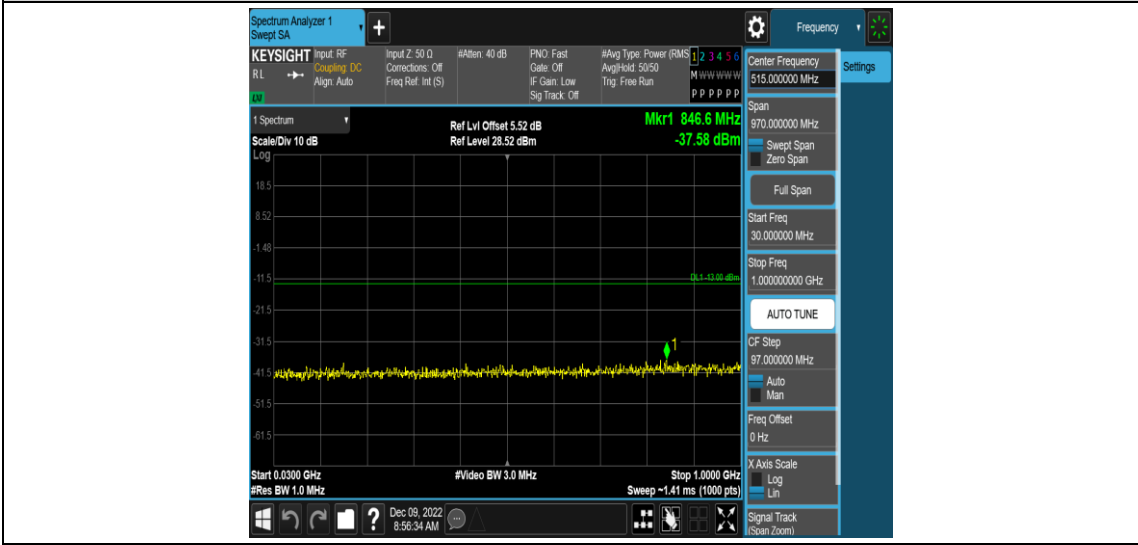

Band2-10MHz-QPSK-19150-1RB#0-Range3:30~1000MHz

Band2-10MHz-QPSK-19150-1RB#0-Range4:1000~20000MHz