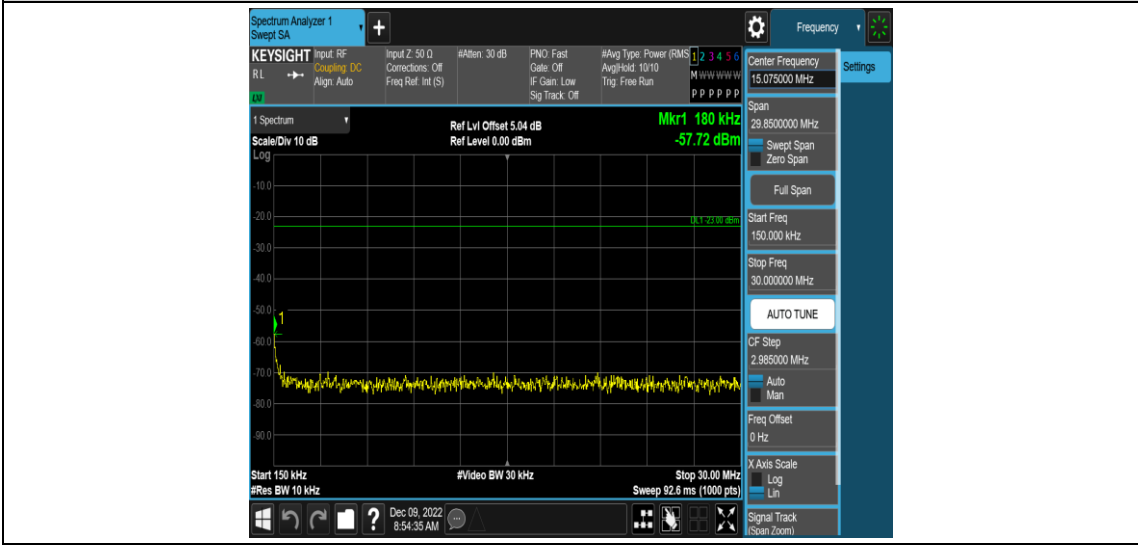

Band2-10MHz-16QAM-18650-1RB#0-Range2:0.15~30MHz

Band2-10MHz-16QAM-18650-1RB#0-Range3:30~1000MHz