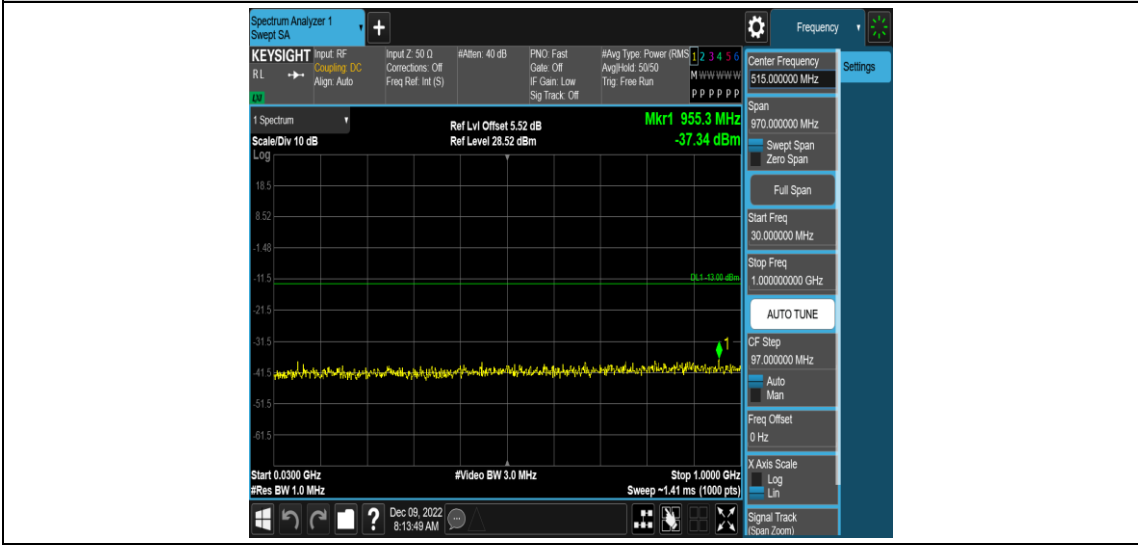

Band2-1.4MHz-QPSK-18900-1RB#0-Range4:1000~20000MHz

Band2-1.4MHz-QPSK-19193-1RB#0-Range1:0.009~0.15MHz

Band2-1.4MHz-QPSK-19193-1RB#0-Range2:0.15~30MHz

Band2-1.4MHz-QPSK-19193-1RB#0-Range3:30~100MHz

Band2-1.4MHz-QPSK-19193-1RB#0-Range4:1000~2000MHz