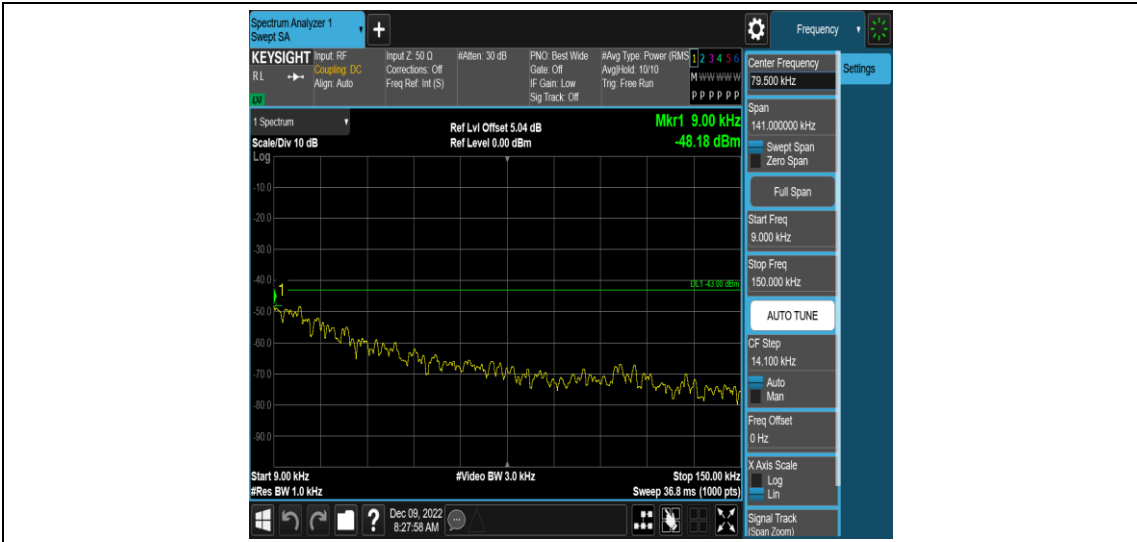

Band2-3MHz-QPSK-19185-1RB#0-Range1:0.009~0.15MHz

Band2-3MHz-QPSK-19185-1RB#0-Range2:0.15~30MHz