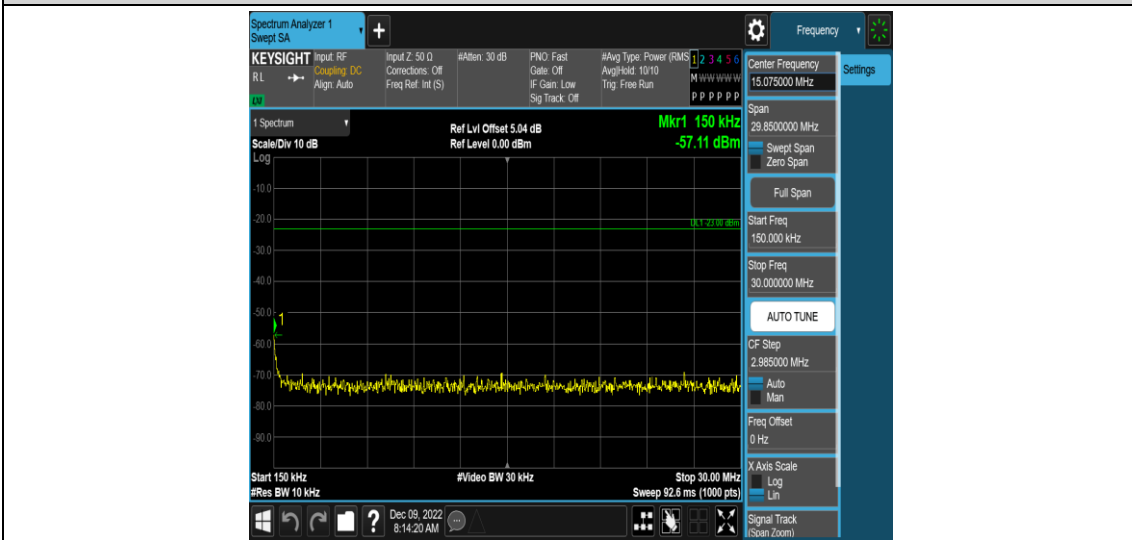

Band2-1.4MHz-16QAM-18900-1RB#0-Range2:0.15~30MHz

Band2-1.4MHz-16QAM-18900-1RB#0-Range3:30~1000MHz

Band2-1.4MHz-16QAM-18900-1RB#0-Range4:1000~20000MHz

Band2-1.4MHz-16QAM-19193-1RB#0-Range1:0.009~0.15MHz

Band2-1.4MHz-16QAM-19193-1RB#0-Range2:0.15~30MHz