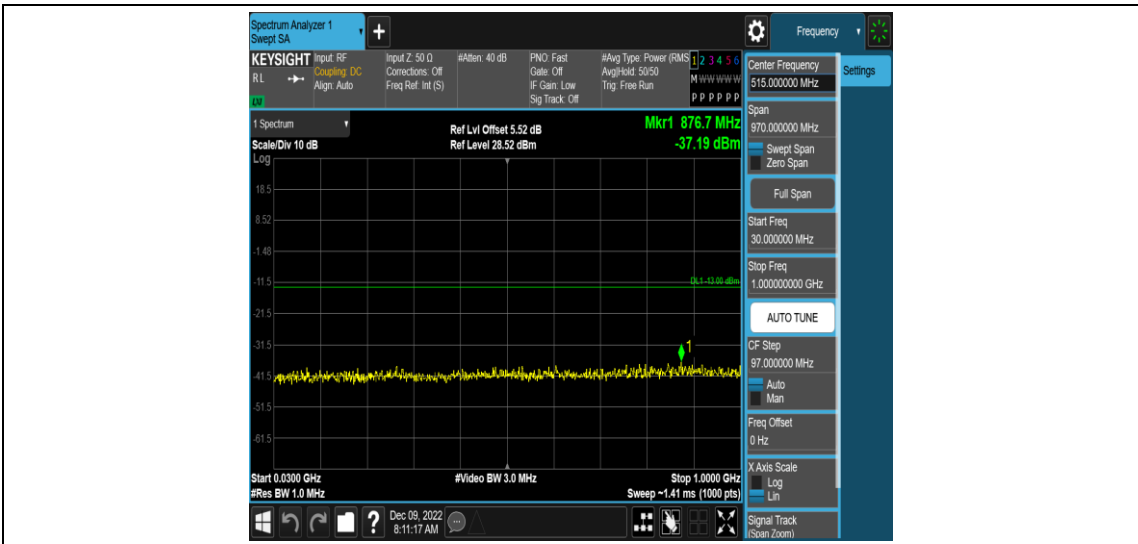

Band2	15MHz	16QAM	19125	1RB#0	Range4:1000~20000MHz	PASS
Band2	20MHz	QPSK	18700	1RB#0	Range1:0.009~0.15MHz	PASS
Band2	20MHz	QPSK	18700	1RB#0	Range2:0.15~30MHz	PASS
Band2	20MHz	QPSK	18700	1RB#0	Range3:30~1000MHz	PASS
Band2	20MHz	QPSK	18700	1RB#0	Range4:1000~20000MHz	PASS
Band2	20MHz	QPSK	18900	1RB#0	Range1:0.009~0.15MHz	PASS
Band2	20MHz	QPSK	18900	1RB#0	Range2:0.15~30MHz	PASS
Band2	20MHz	QPSK	18900	1RB#0	Range3:30~1000MHz	PASS
Band2	20MHz	QPSK	18900	1RB#0	Range4:1000~20000MHz	PASS
Band2	20MHz	QPSK	19100	1RB#0	Range1:0.009~0.15MHz	PASS
Band2	20MHz	QPSK	19100	1RB#0	Range2:0.15~30MHz	PASS
Band2	20MHz	QPSK	19100	1RB#0	Range3:30~1000MHz	PASS
Band2	20MHz	QPSK	19100	1RB#0	Range4:1000~20000MHz	PASS
Band2	20MHz	16QAM	18700	1RB#0	Range1:0.009~0.15MHz	PASS
Band2	20MHz	16QAM	18700	1RB#0	Range2:0.15~30MHz	PASS
Band2	20MHz	16QAM	18700	1RB#0	Range3:30~1000MHz	PASS
Band2	20MHz	16QAM	18700	1RB#0	Range4:1000~20000MHz	PASS
Band2	20MHz	16QAM	18900	1RB#0	Range1:0.009~0.15MHz	PASS
Band2	20MHz	16QAM	18900	1RB#0	Range2:0.15~30MHz	PASS
Band2	20MHz	16QAM	18900	1RB#0	Range3:30~1000MHz	PASS
Band2	20MHz	16QAM	18900	1RB#0	Range4:1000~20000MHz	PASS
Band2	20MHz	16QAM	19100	1RB#0	Range1:0.009~0.15MHz	PASS
Band2	20MHz	16QAM	19100	1RB#0	Range2:0.15~30MHz	PASS
Band2	20MHz	16QAM	19100	1RB#0	Range3:30~1000MHz	PASS
Band2	20MHz	16QAM	19100	1RB#0	Range4:1000~20000MHz	PASS

### Test Graphs

Band2-1.4MHz-QPSK-18607-1RB#0-Range4:1000~20000MHz

Band2-1.4MHz-QPSK-18900-1RB#0-Range1:0.009~0.15MHz

Band2-1.4MHz-QPSK-18900-1RB#0-Range2:0.15~30MHz

Band2-1.4MHz-QPSK-18900-1RB#0-Range3:30~1000MHz