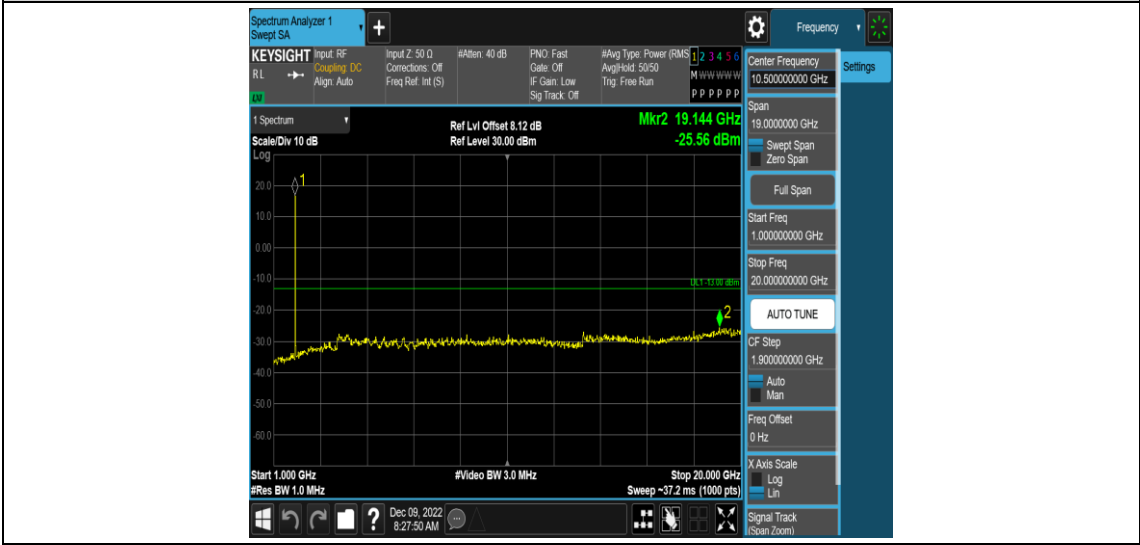

Band2-3MHz-16QAM-18615-1RB#0-Range2:0.15~30MHz

Band2-3MHz-16QAM-18615-1RB#0-Range3:30~1000MHz

Band2-3MHz-16QAM-18615-1RB#0-Range4:1000~20000MHz

Band2-3MHz-16QAM-18900-1RB#0-Range1:0.009~0.15MHz

Band2-3MHz-16QAM-18900-1RB#0-Range2:0.15~30MHz

Band2-3MHz-16QAM-18900-1RB#0-Range3:30~1000MHz

Band2-3MHz-16QAM-18900-1RB#0-Range4:1000~20000MHz

Band2-3MHz-16QAM-19185-1RB#0-Range1:0.009~0.15MHz

Band2-3MHz-16QAM-19185-1RB#0-Range2:0.15~30MHz

Band2-3MHz-16QAM-19185-1RB#0-Range3:30~1000MHz