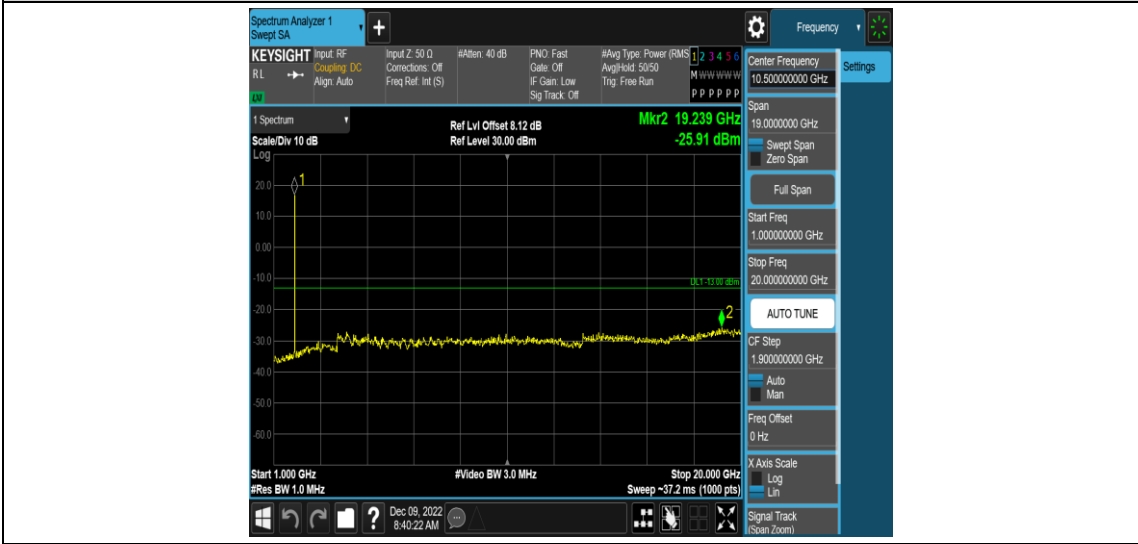

Band2-3MHz-16QAM-19185-1RB#0-Range4:1000~20000MHz

Band2-5MHz-QPSK-18625-1RB#0-Range1:0.009~0.15MHz

Band2-5MHz-QPSK-18625-1RB#0-Range2:0.15~30MHz

Band2-5MHz-QPSK-18625-1RB#0-Range3:30~1000MHz

Band2-5MHz-QPSK-18625-1RB#0-Range4:1000~20000MHz

Band2-5MHz-QPSK-18900-1RB#0-Range1:0.009~0.15MHz

Band2-5MHz-QPSK-18900-1RB#0-Range2:0.15~30MHz

Band2-5MHz-QPSK-18900-1RB#0-Range3:30~1000MHz

Band2-5MHz-QPSK-18900-1RB#0-Range4:1000~2000MHz

Band2-5MHz-QPSK-19175-1RB#0-Range1:0.009~0.15MHz