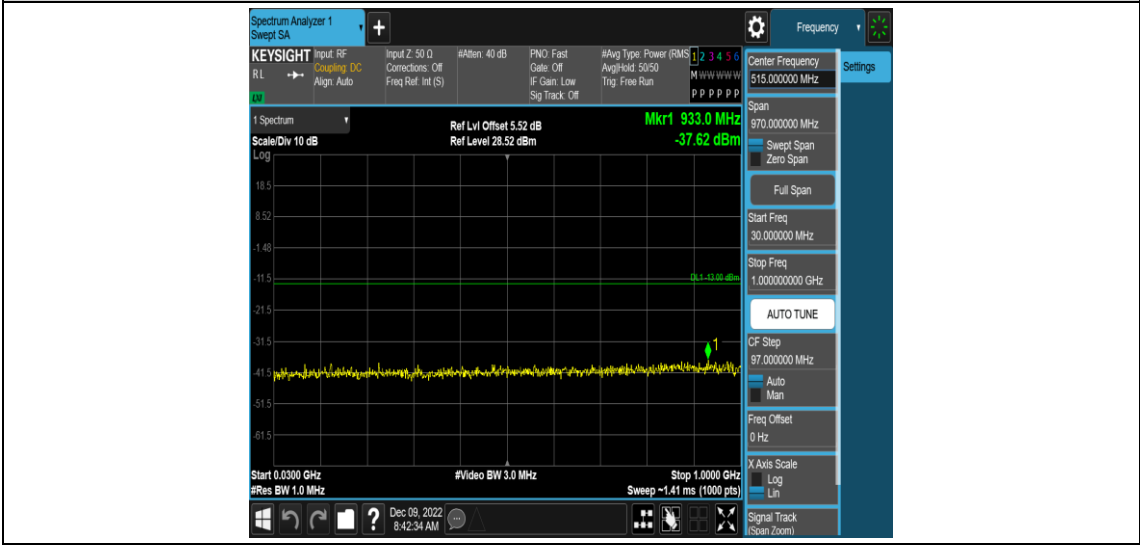

Band2-5MHz-QPSK-19175-1RB#0-Range3:30~1000MHz

Band2-5MHz-QPSK-19175-1RB#0-Range4:1000~20000MHz