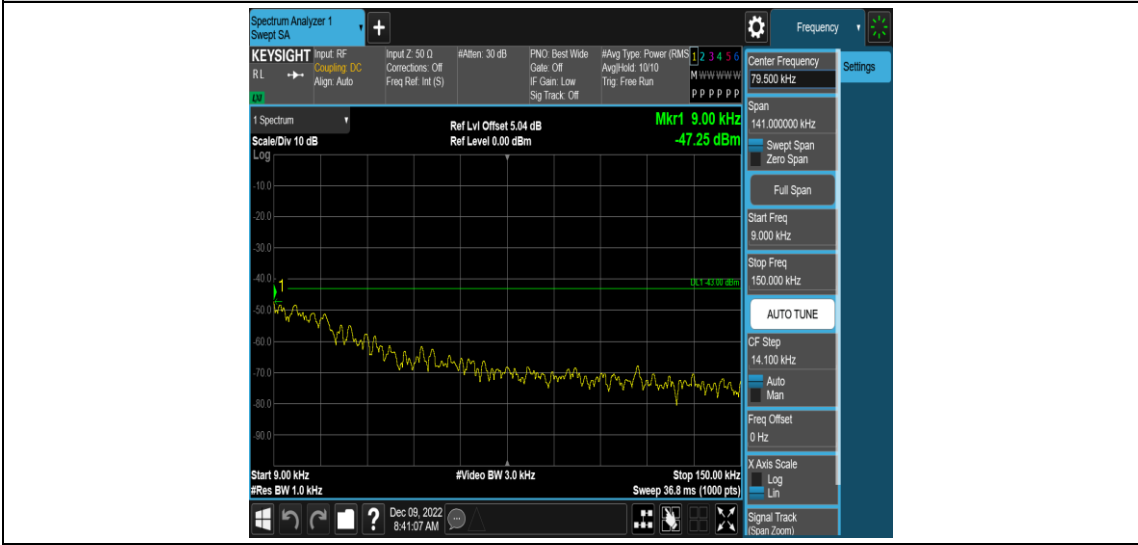

Band2-3MHz-16QAM-19185-1RB#0-Range4:1000~20000MHz

Band2-5MHz-QPSK-18625-1RB#0-Range1:0.009~0.15MHz

Band2-5MHz-QPSK-18625-1RB#0-Range2:0.15~30MHz

Band2-5MHz-QPSK-18625-1RB#0-Range3:30~1000MHz

Band2-5MHz-QPSK-18625-1RB#0-Range4:1000~20000MHz

Band2-5MHz-QPSK-18900-1RB#0-Range1:0.009~0.15MHz

Band2-5MHz-QPSK-18900-1RB#0-Range2:0.15~30MHz

Band2-5MHz-QPSK-18900-1RB#0-Range3:30~1000MHz

Band2-5MHz-QPSK-18900-1RB#0-Range4:1000~2000MHz

Band2-5MHz-QPSK-19175-1RB#0-Range1:0.009~0.15MHz