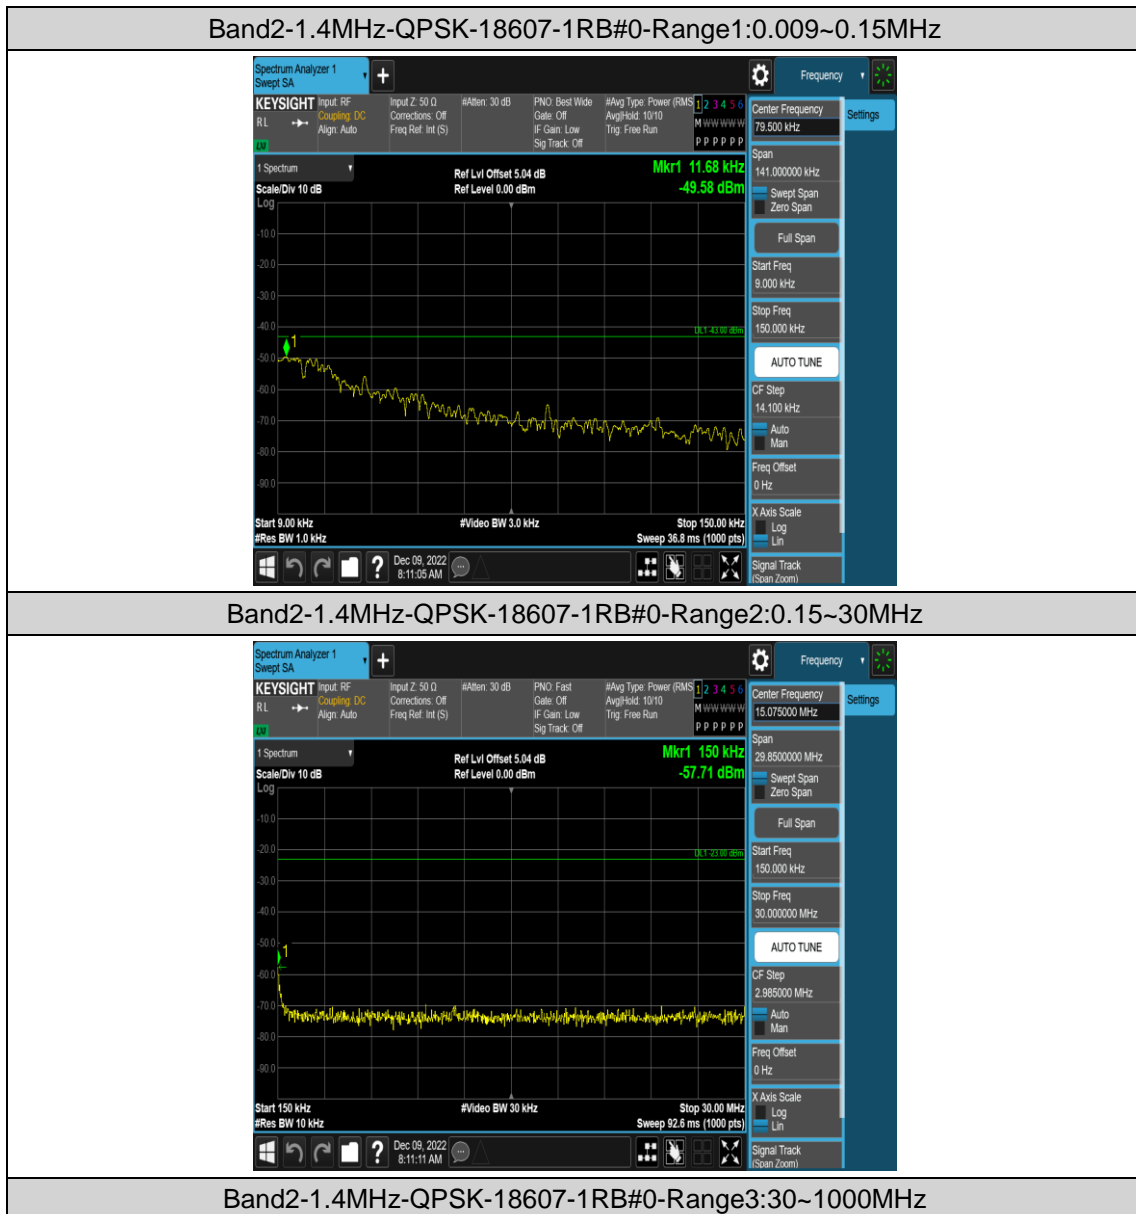

Band2	15MHz	16QAM	19125	1RB#0	Range4:1000~20000MHz	PASS
Band2	20MHz	QPSK	18700	1RB#0	Range1:0.009~0.15MHz	PASS
Band2	20MHz	QPSK	18700	1RB#0	Range2:0.15~30MHz	PASS
Band2	20MHz	QPSK	18700	1RB#0	Range3:30~1000MHz	PASS
Band2	20MHz	QPSK	18700	1RB#0	Range4:1000~20000MHz	PASS
Band2	20MHz	QPSK	18900	1RB#0	Range1:0.009~0.15MHz	PASS
Band2	20MHz	QPSK	18900	1RB#0	Range2:0.15~30MHz	PASS
Band2	20MHz	QPSK	18900	1RB#0	Range3:30~1000MHz	PASS
Band2	20MHz	QPSK	18900	1RB#0	Range4:1000~20000MHz	PASS
Band2	20MHz	QPSK	19100	1RB#0	Range1:0.009~0.15MHz	PASS
Band2	20MHz	QPSK	19100	1RB#0	Range2:0.15~30MHz	PASS
Band2	20MHz	QPSK	19100	1RB#0	Range3:30~1000MHz	PASS
Band2	20MHz	QPSK	19100	1RB#0	Range4:1000~20000MHz	PASS
Band2	20MHz	16QAM	18700	1RB#0	Range1:0.009~0.15MHz	PASS
Band2	20MHz	16QAM	18700	1RB#0	Range2:0.15~30MHz	PASS
Band2	20MHz	16QAM	18700	1RB#0	Range3:30~1000MHz	PASS
Band2	20MHz	16QAM	18700	1RB#0	Range4:1000~20000MHz	PASS
Band2	20MHz	16QAM	18900	1RB#0	Range1:0.009~0.15MHz	PASS
Band2	20MHz	16QAM	18900	1RB#0	Range2:0.15~30MHz	PASS
Band2	20MHz	16QAM	18900	1RB#0	Range3:30~1000MHz	PASS
Band2	20MHz	16QAM	18900	1RB#0	Range4:1000~20000MHz	PASS
Band2	20MHz	16QAM	19100	1RB#0	Range1:0.009~0.15MHz	PASS
Band2	20MHz	16QAM	19100	1RB#0	Range2:0.15~30MHz	PASS
Band2	20MHz	16QAM	19100	1RB#0	Range3:30~1000MHz	PASS
Band2	20MHz	16QAM	19100	1RB#0	Range4:1000~20000MHz	PASS

### Test Graphs

Band2-1.4MHz-QPSK-18607-1RB#0-Range4:1000~20000MHz

Band2-1.4MHz-QPSK-18900-1RB#0-Range1:0.009~0.15MHz

Band2-1.4MHz-QPSK-18900-1RB#0-Range2:0.15~30MHz

Band2-1.4MHz-QPSK-18900-1RB#0-Range3:30~1000MHz