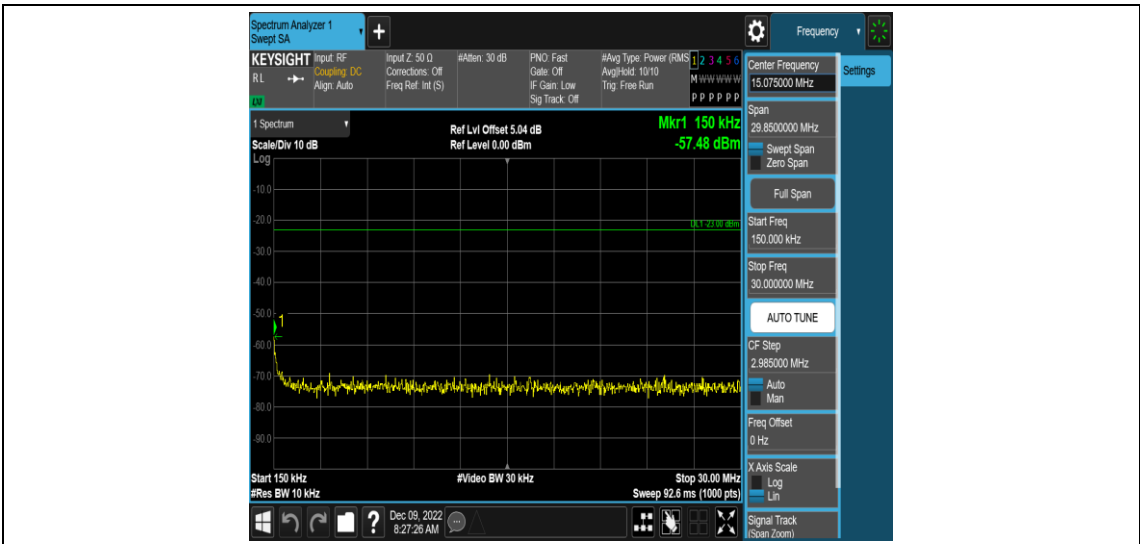

Band2-3MHz-16QAM-18615-1RB#0-Range2:0.15~30MHz

Band2-3MHz-16QAM-18615-1RB#0-Range3:30~1000MHz

Band2-3MHz-16QAM-18615-1RB#0-Range4:1000~20000MHz

Band2-3MHz-16QAM-18900-1RB#0-Range1:0.009~0.15MHz

Band2-3MHz-16QAM-18900-1RB#0-Range2:0.15~30MHz