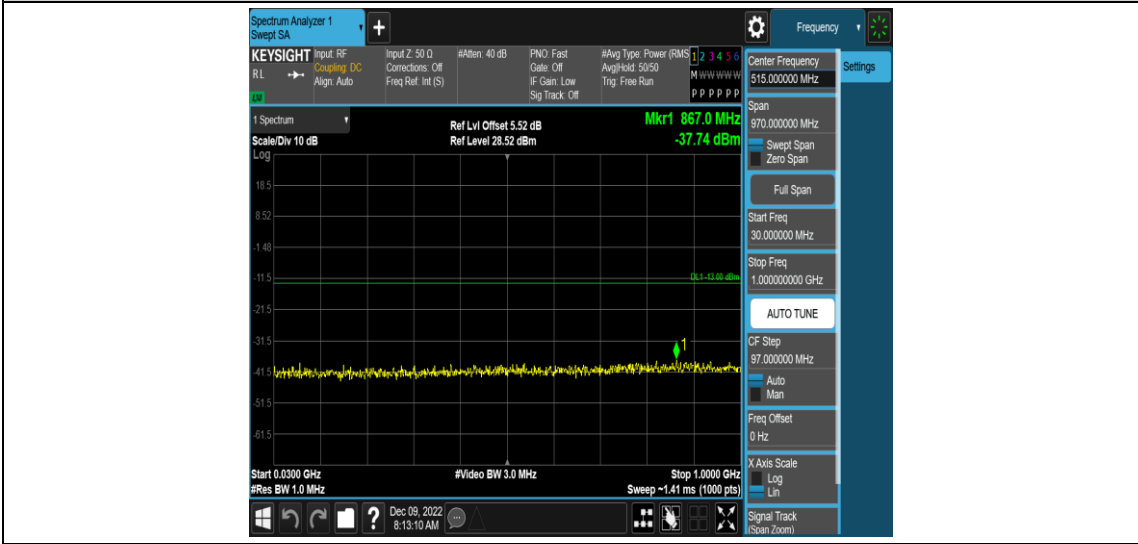

Band2-1.4MHz-16QAM-18607-1RB#0-Range1:0.009~0.15MHz

Band2-1.4MHz-16QAM-18607-1RB#0-Range2:0.15~30MHz

Band2-1.4MHz-16QAM-18607-1RB#0-Range3:30~1000MHz

Band2-1.4MHz-16QAM-18607-1RB#0-Range4:1000~20000MHz

Band2-1.4MHz-16QAM-18900-1RB#0-Range1:0.009~0.15MHz

Band2-1.4MHz-16QAM-18900-1RB#0-Range2:0.15~30MHz

Band2-1.4MHz-16QAM-18900-1RB#0-Range3:30~1000MHz

Band2-1.4MHz-16QAM-18900-1RB#0-Range4:1000~20000MHz

Band2-1.4MHz-16QAM-19193-1RB#0-Range1:0.009~0.15MHz

Band2-1.4MHz-16QAM-19193-1RB#0-Range2:0.15~30MHz