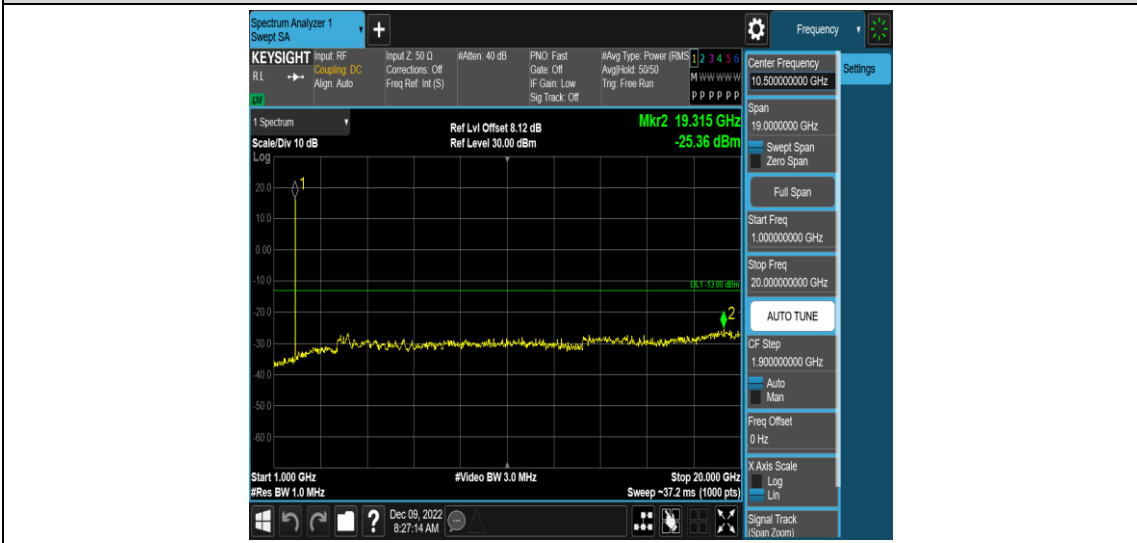

Band2-3MHz-QPSK-18615-1RB#0-Range4:1000~20000MHz

Band2-3MHz-QPSK-18900-1RB#0-Range1:0.009~0.15MHz

Band2-3MHz-QPSK-18900-1RB#0-Range2:0.15~30MHz

Band2-3MHz-QPSK-18900-1RB#0-Range3:30~1000MHz

Band2-3MHz-QPSK-18900-1RB#0-Range4:1000~2000MHz