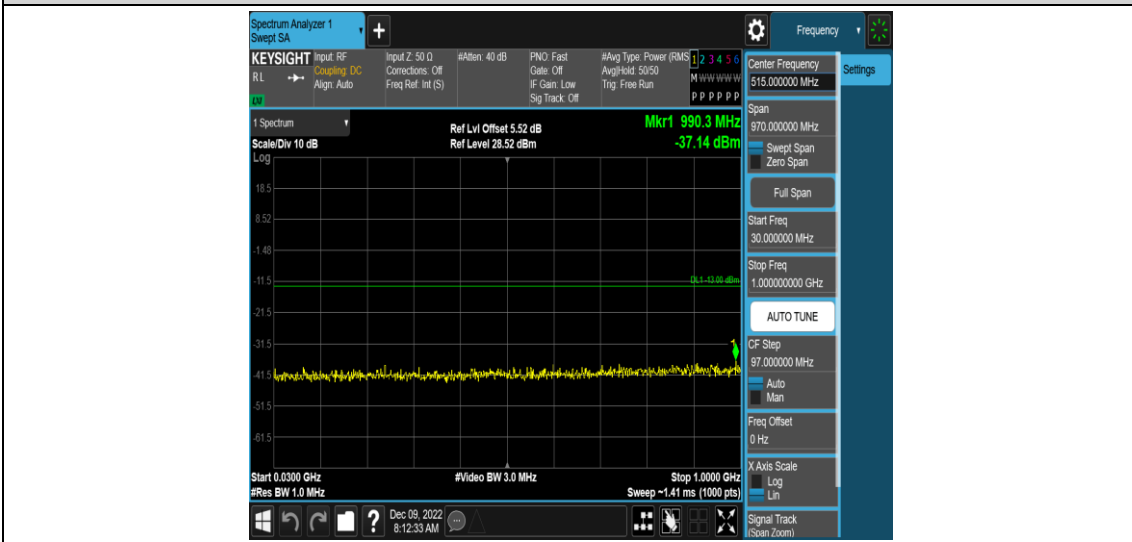

### Test Graphs

Band2-1.4MHz-QPSK-18607-1RB#0-Range4:1000~20000MHz

Band2-1.4MHz-QPSK-18900-1RB#0-Range1:0.009~0.15MHz

Band2-1.4MHz-QPSK-18900-1RB#0-Range2:0.15~30MHz

Band2-1.4MHz-QPSK-18900-1RB#0-Range3:30~1000MHz

Band2-1.4MHz-QPSK-18900-1RB#0-Range4:1000~20000MHz

Band2-1.4MHz-QPSK-19193-1RB#0-Range1:0.009~0.15MHz

Band2-1.4MHz-QPSK-19193-1RB#0-Range2:0.15~30MHz

Band2-1.4MHz-QPSK-19193-1RB#0-Range3:30~100MHz

Band2-1.4MHz-QPSK-19193-1RB#0-Range4:1000~2000MHz