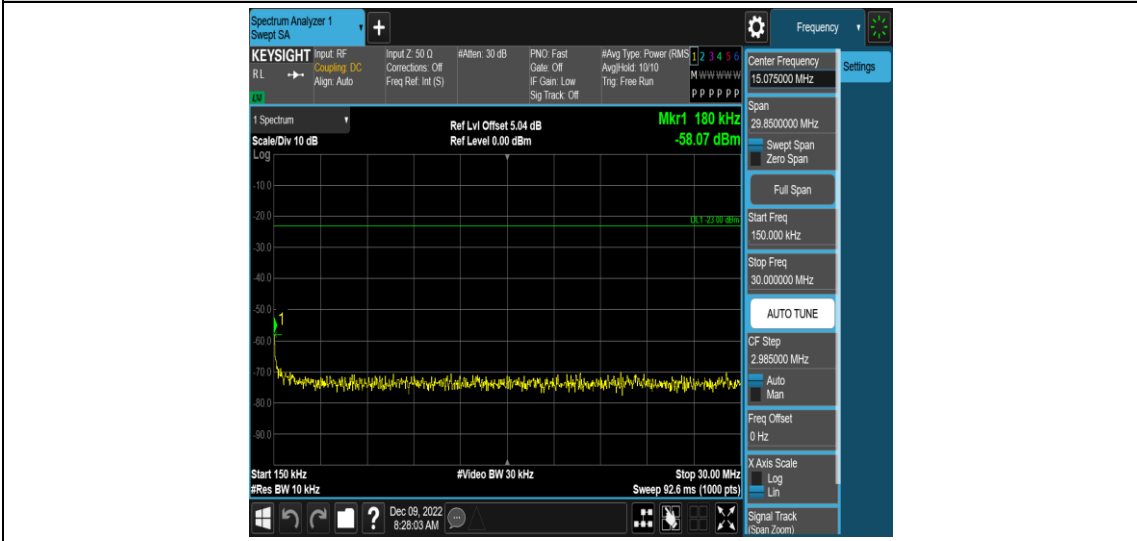

Band2-3MHz-QPSK-19185-1RB#0-Range2:0.15~30MHz

Band2-3MHz-QPSK-19185-1RB#0-Range3:30~1000MHz