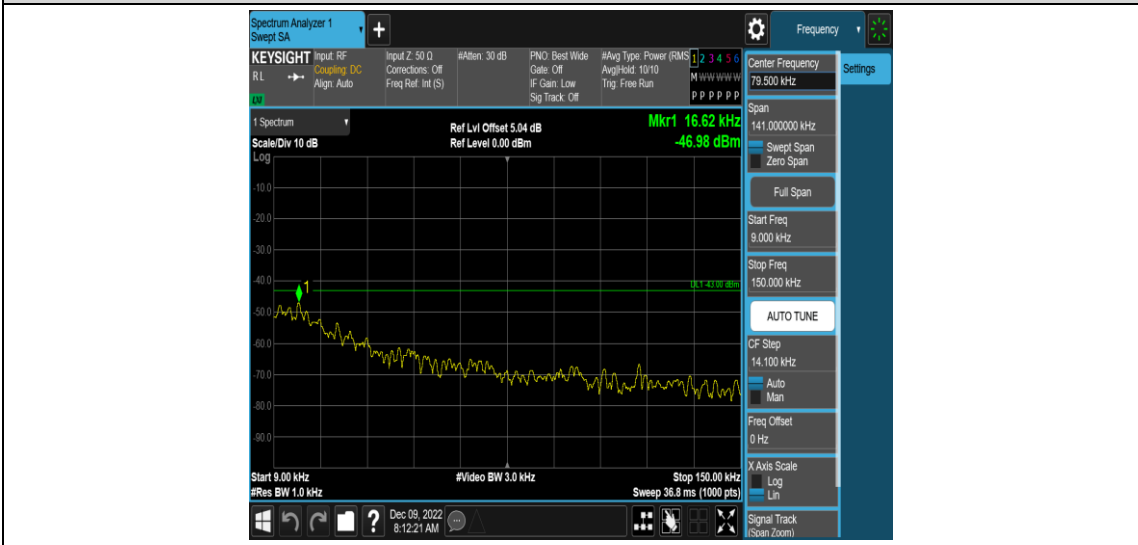

### Test Graphs

Band2-1.4MHz-QPSK-18607-1RB#0-Range4:1000~20000MHz

Band2-1.4MHz-QPSK-18900-1RB#0-Range1:0.009~0.15MHz

Band2-1.4MHz-QPSK-18900-1RB#0-Range2:0.15~30MHz

Band2-1.4MHz-QPSK-18900-1RB#0-Range3:30~1000MHz

Band2-1.4MHz-QPSK-18900-1RB#0-Range4:1000~20000MHz

Band2-1.4MHz-QPSK-19193-1RB#0-Range1:0.009~0.15MHz

Band2-1.4MHz-QPSK-19193-1RB#0-Range2:0.15~30MHz

Band2-1.4MHz-QPSK-19193-1RB#0-Range3:30~100MHz

Band2-1.4MHz-QPSK-19193-1RB#0-Range4:1000~2000MHz