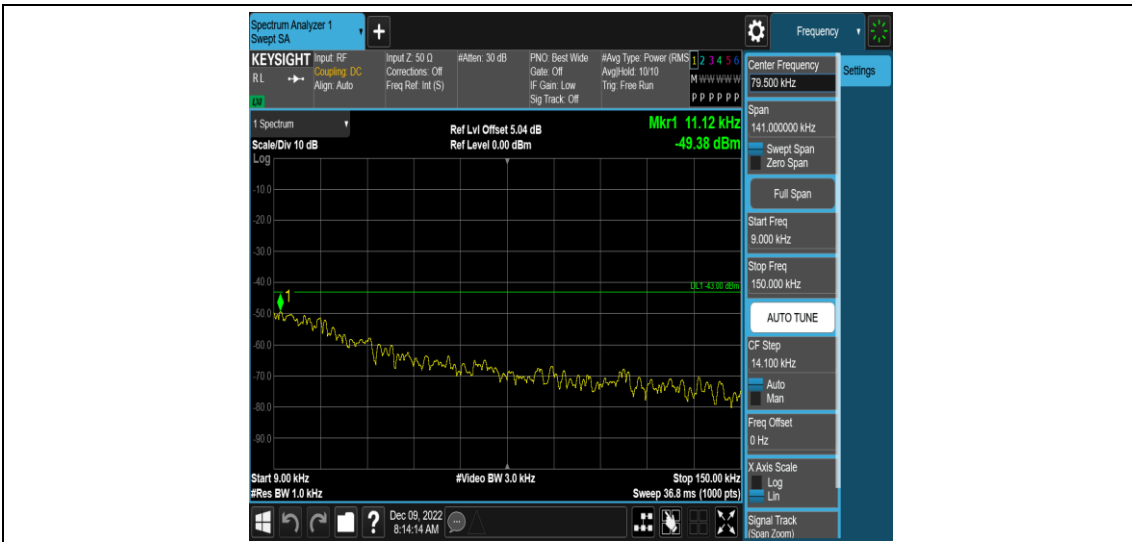

Band2-1.4MHz-16QAM-18900-1RB#0-Range2:0.15~30MHz

Band2-1.4MHz-16QAM-18900-1RB#0-Range3:30~1000MHz

Band2-1.4MHz-16QAM-18900-1RB#0-Range4:1000~20000MHz

Band2-1.4MHz-16QAM-19193-1RB#0-Range1:0.009~0.15MHz

Band2-1.4MHz-16QAM-19193-1RB#0-Range2:0.15~30MHz