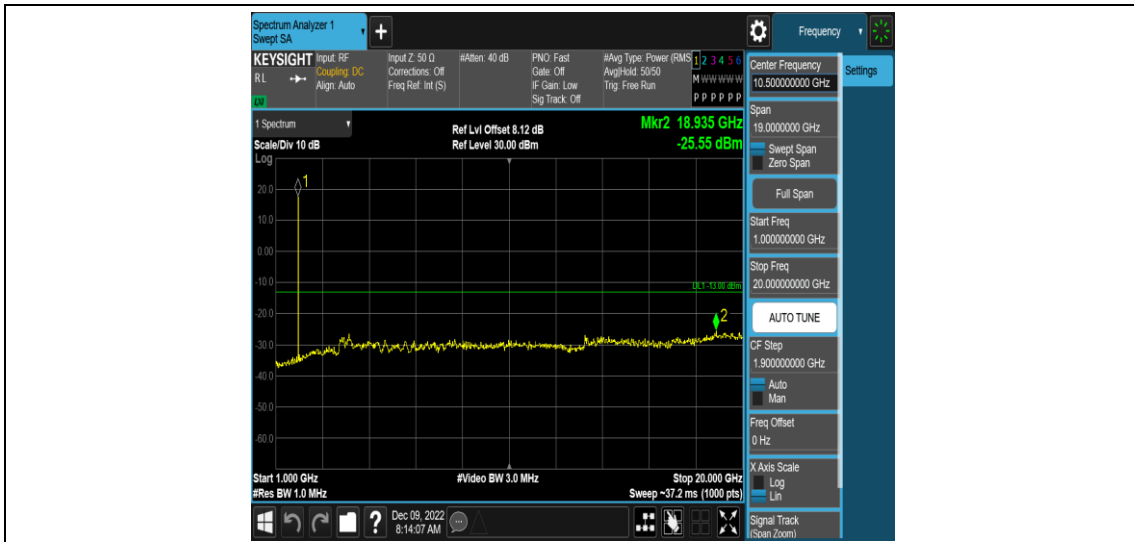

### Test Graphs

Band2-1.4MHz-QPSK-18607-1RB#0-Range4:1000~20000MHz

Band2-1.4MHz-QPSK-18900-1RB#0-Range1:0.009~0.15MHz

Band2-1.4MHz-QPSK-18900-1RB#0-Range2:0.15~30MHz

Band2-1.4MHz-QPSK-18900-1RB#0-Range3:30~1000MHz

Band2-1.4MHz-QPSK-18900-1RB#0-Range4:1000~20000MHz

Band2-1.4MHz-QPSK-19193-1RB#0-Range1:0.009~0.15MHz

Band2-1.4MHz-QPSK-19193-1RB#0-Range2:0.15~30MHz

Band2-1.4MHz-QPSK-19193-1RB#0-Range3:30~100MHz

Band2-1.4MHz-QPSK-19193-1RB#0-Range4:1000~2000MHz

Band2-1.4MHz-16QAM-18607-1RB#0-Range1:0.009~0.15MHz

Band2-1.4MHz-16QAM-18607-1RB#0-Range2:0.15~30MHz

Band2-1.4MHz-16QAM-18607-1RB#0-Range3:30~1000MHz

Band2-1.4MHz-16QAM-18607-1RB#0-Range4:1000~20000MHz

Band2-1.4MHz-16QAM-18900-1RB#0-Range1:0.009~0.15MHz

Band2-1.4MHz-16QAM-18900-1RB#0-Range2:0.15~30MHz

Band2-1.4MHz-16QAM-18900-1RB#0-Range3:30~1000MHz

Band2-1.4MHz-16QAM-18900-1RB#0-Range4:1000~20000MHz

Band2-1.4MHz-16QAM-19193-1RB#0-Range1:0.009~0.15MHz

Band2-1.4MHz-16QAM-19193-1RB#0-Range2:0.15~30MHz