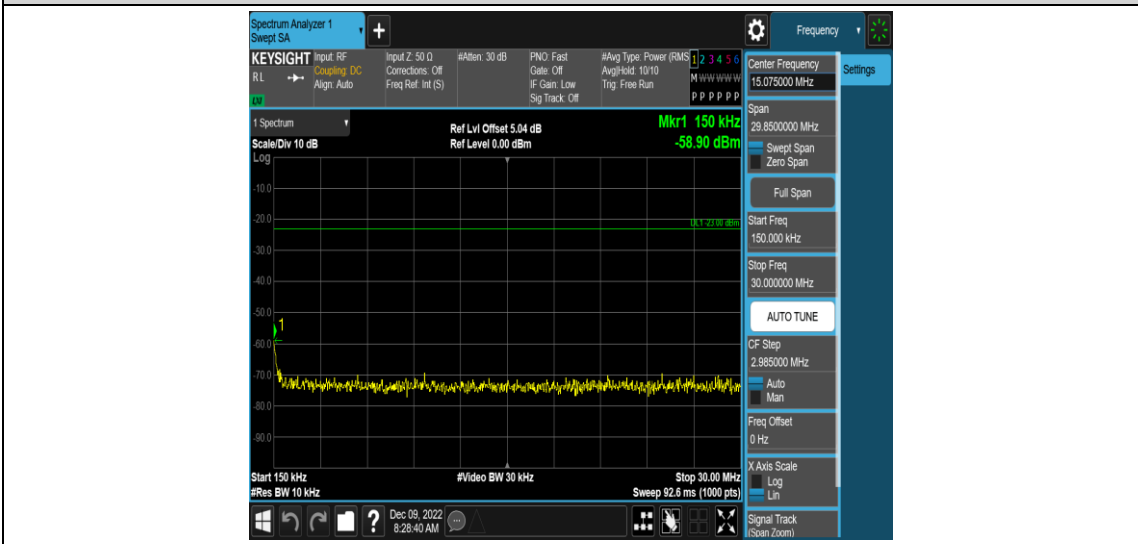

Band2-3MHz-16QAM-18900-1RB#0-Range3:30~1000MHz

Band2-3MHz-16QAM-18900-1RB#0-Range4:1000~20000MHz

Band2-3MHz-16QAM-19185-1RB#0-Range1:0.009~0.15MHz

Band2-3MHz-16QAM-19185-1RB#0-Range2:0.15~30MHz

Band2-3MHz-16QAM-19185-1RB#0-Range3:30~1000MHz

Band2-3MHz-16QAM-19185-1RB#0-Range4:1000~20000MHz

Band2-5MHz-QPSK-18625-1RB#0-Range1:0.009~0.15MHz

Band2-5MHz-QPSK-18625-1RB#0-Range2:0.15~30MHz

Band2-5MHz-QPSK-18625-1RB#0-Range3:30~1000MHz

Band2-5MHz-QPSK-18625-1RB#0-Range4:1000~20000MHz