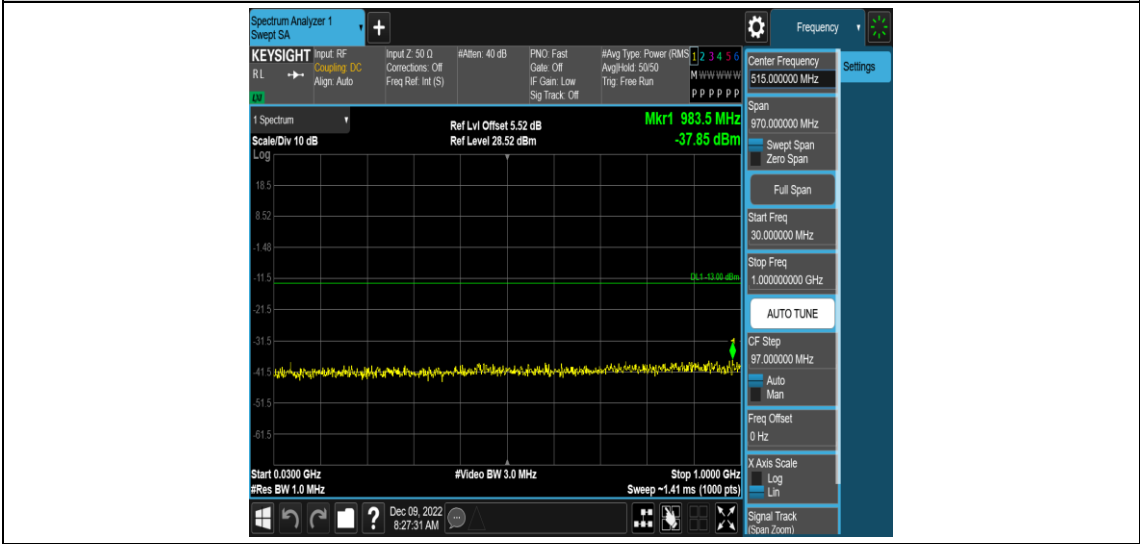

Band2-3MHz-16QAM-18900-1RB#0-Range3:30~1000MHz

Band2-3MHz-16QAM-18900-1RB#0-Range4:1000~20000MHz