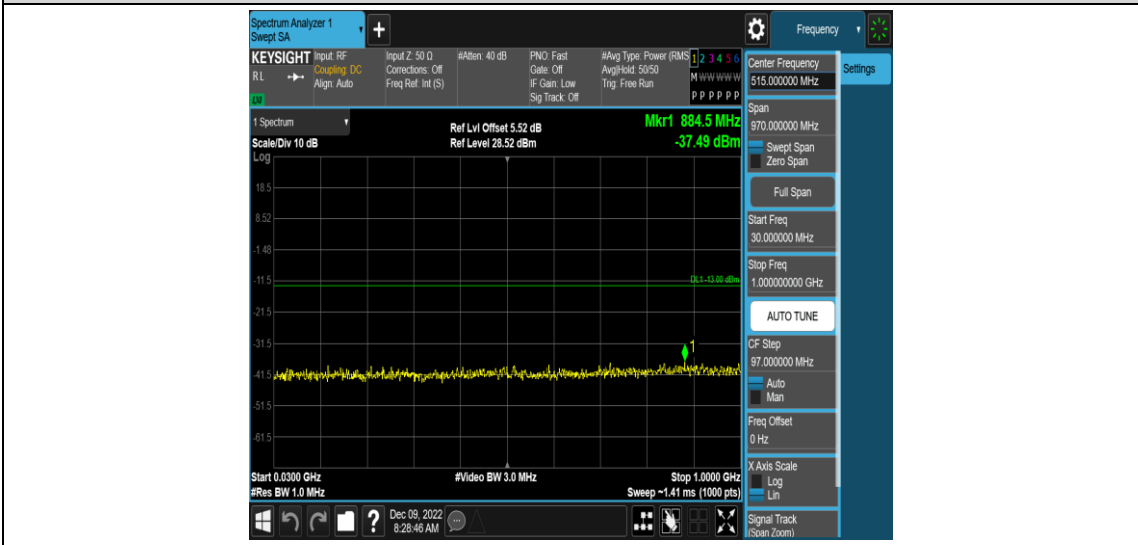

Band2-3MHz-16QAM-18900-1RB#0-Range3:30~1000MHz

Band2-3MHz-16QAM-18900-1RB#0-Range4:1000~20000MHz

Band2-3MHz-16QAM-19185-1RB#0-Range1:0.009~0.15MHz

Band2-3MHz-16QAM-19185-1RB#0-Range2:0.15~30MHz

Band2-3MHz-16QAM-19185-1RB#0-Range3:30~1000MHz

Band2-3MHz-16QAM-19185-1RB#0-Range4:1000~20000MHz

Band2-5MHz-QPSK-18625-1RB#0-Range1:0.009~0.15MHz

Band2-5MHz-QPSK-18625-1RB#0-Range2:0.15~30MHz

Band2-5MHz-QPSK-18625-1RB#0-Range3:30~1000MHz

Band2-5MHz-QPSK-18625-1RB#0-Range4:1000~20000MHz