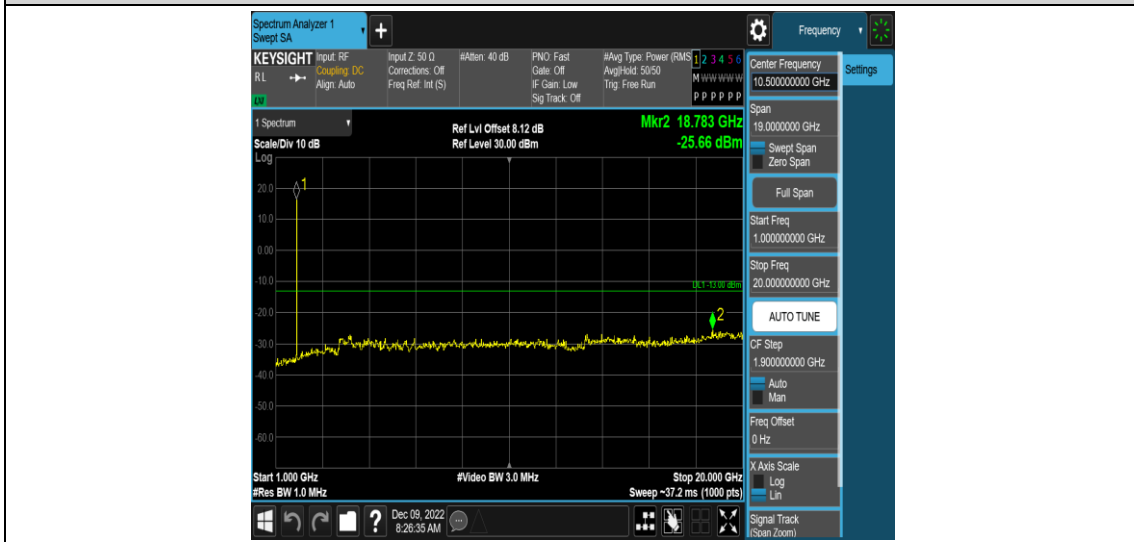

Band2-3MHz-16QAM-18615-1RB#0-Range4:1000~20000MHz

Band2-3MHz-16QAM-18900-1RB#0-Range1:0.009~0.15MHz