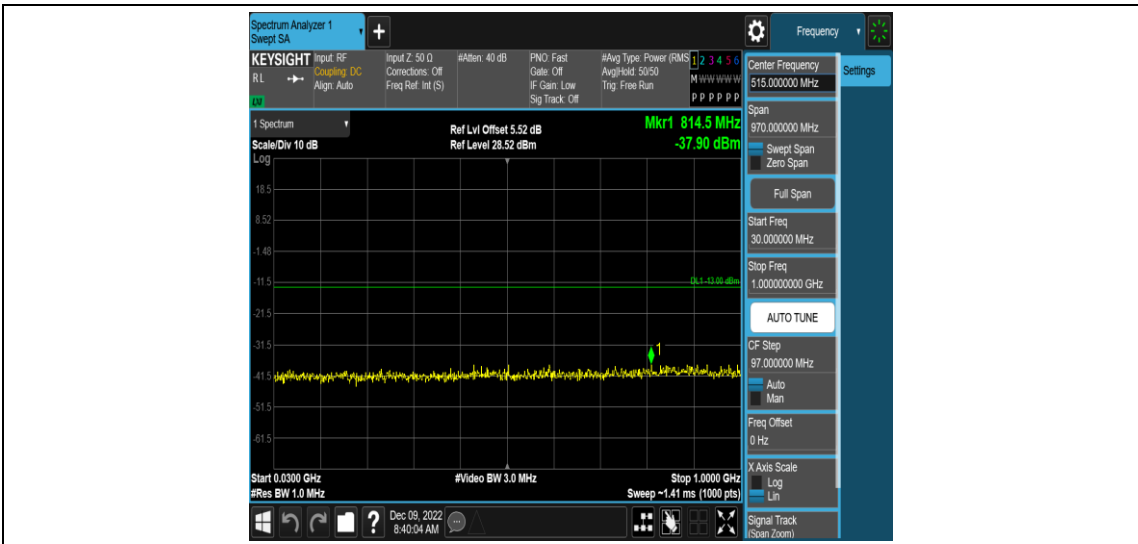

Band2-3MHz-16QAM-19185-1RB#0-Range4:1000~20000MHz

Band2-5MHz-QPSK-18625-1RB#0-Range1:0.009~0.15MHz

Band2-5MHz-QPSK-18625-1RB#0-Range2:0.15~30MHz

Band2-5MHz-QPSK-18625-1RB#0-Range3:30~1000MHz

Band2-5MHz-QPSK-18625-1RB#0-Range4:1000~20000MHz