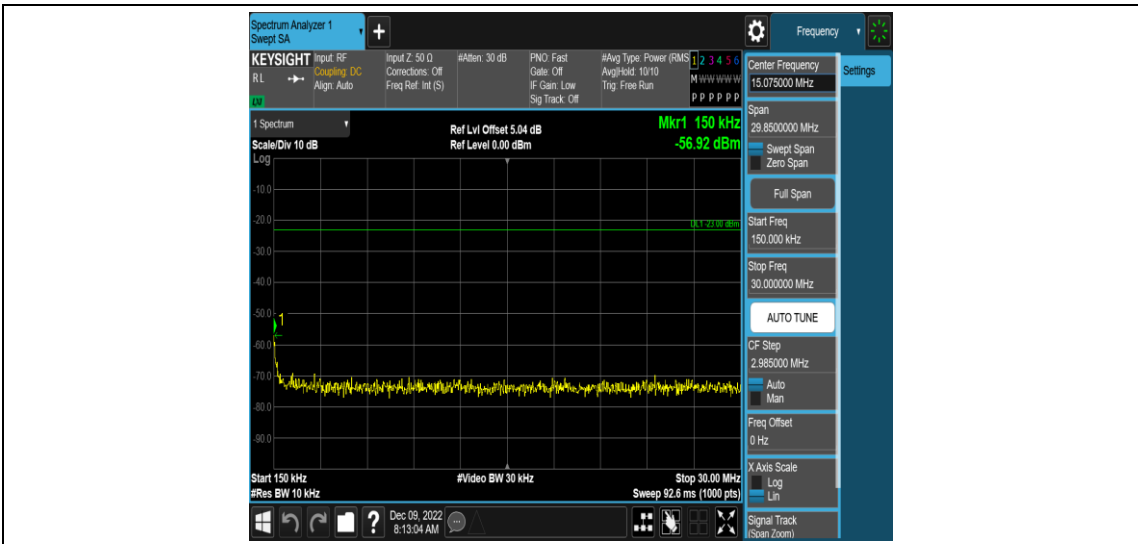

Band2-1.4MHz-16QAM-18607-1RB#0-Range1:0.009~0.15MHz

Band2-1.4MHz-16QAM-18607-1RB#0-Range2:0.15~30MHz

Band2-1.4MHz-16QAM-18607-1RB#0-Range3:30~1000MHz

Band2-1.4MHz-16QAM-18607-1RB#0-Range4:1000~20000MHz

Band2-1.4MHz-16QAM-18900-1RB#0-Range1:0.009~0.15MHz

Band2-1.4MHz-16QAM-18900-1RB#0-Range2:0.15~30MHz

Band2-1.4MHz-16QAM-18900-1RB#0-Range3:30~1000MHz

Band2-1.4MHz-16QAM-18900-1RB#0-Range4:1000~20000MHz

Band2-1.4MHz-16QAM-19193-1RB#0-Range1:0.009~0.15MHz

Band2-1.4MHz-16QAM-19193-1RB#0-Range2:0.15~30MHz