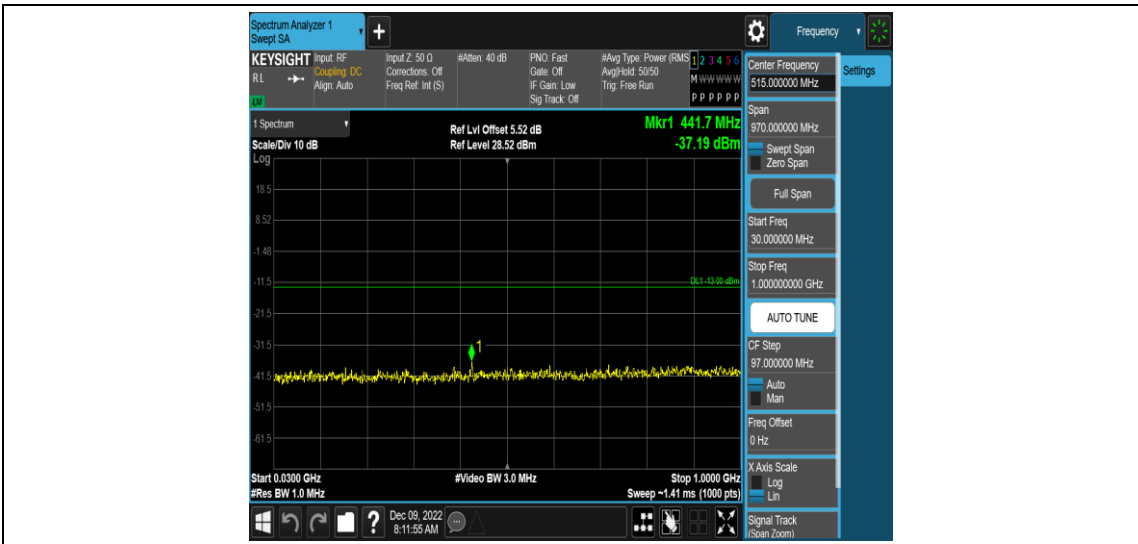

Band2-1.4MHz-16QAM-18607-1RB#0-Range3:30~1000MHz

Band2-1.4MHz-16QAM-18607-1RB#0-Range4:1000~20000MHz