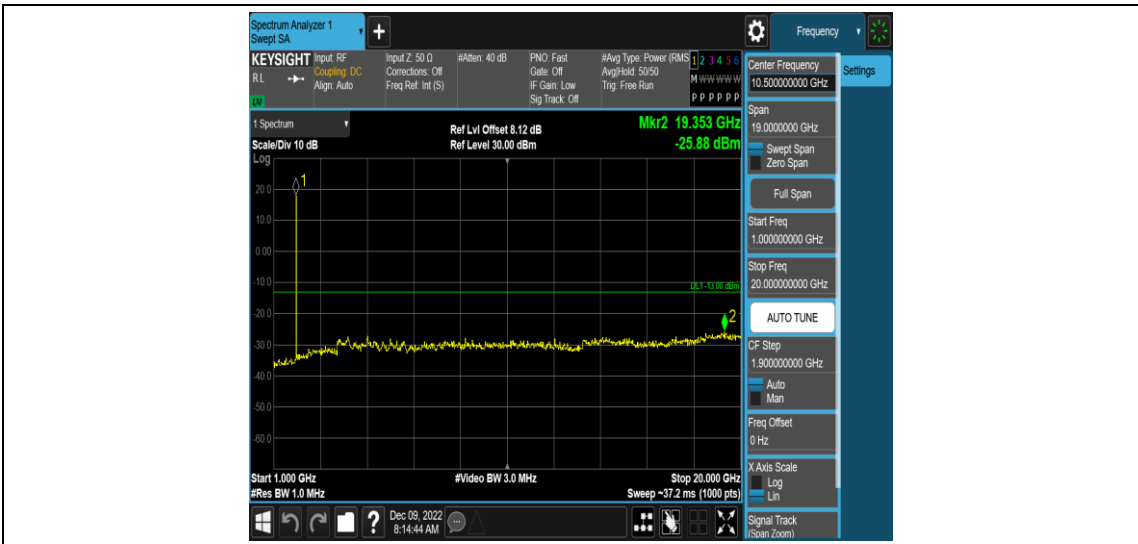

Band2-1.4MHz-16QAM-19193-1RB#0-Range4:1000~20000MHz

Band2-3MHz-QPSK-18615-1RB#0-Range1:0.009~0.15MHz