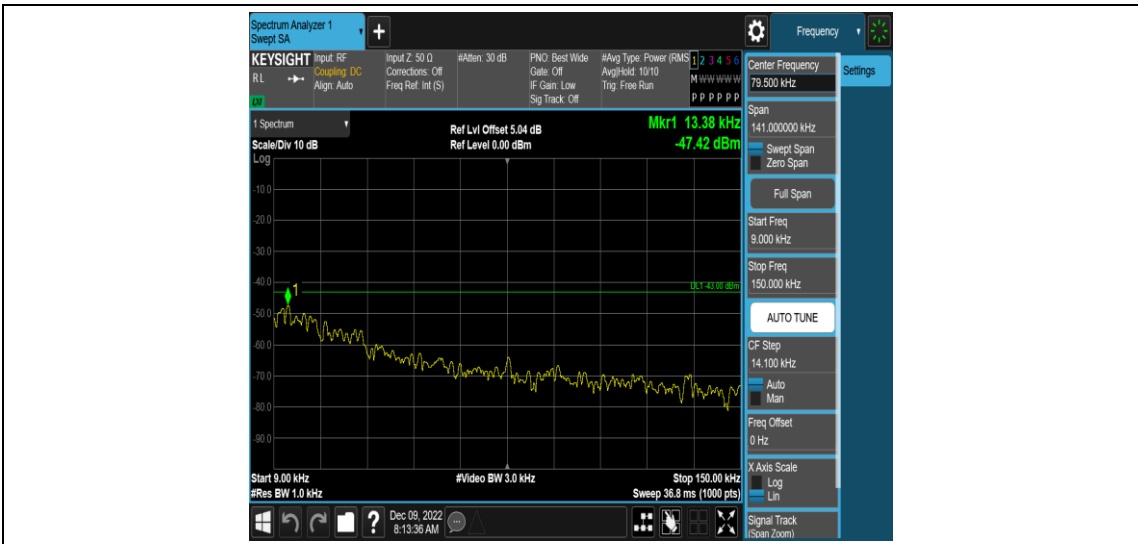

### Test Graphs

Band2-1.4MHz-QPSK-18607-1RB#0-Range4:1000~20000MHz

Band2-1.4MHz-QPSK-18900-1RB#0-Range1:0.009~0.15MHz

Band2-1.4MHz-QPSK-18900-1RB#0-Range2:0.15~30MHz

Band2-1.4MHz-QPSK-18900-1RB#0-Range3:30~1000MHz

Band2-1.4MHz-QPSK-18900-1RB#0-Range4:1000~20000MHz

Band2-1.4MHz-QPSK-19193-1RB#0-Range1:0.009~0.15MHz

Band2-1.4MHz-QPSK-19193-1RB#0-Range2:0.15~30MHz

Band2-1.4MHz-QPSK-19193-1RB#0-Range3:30~100MHz

Band2-1.4MHz-QPSK-19193-1RB#0-Range4:1000~2000MHz