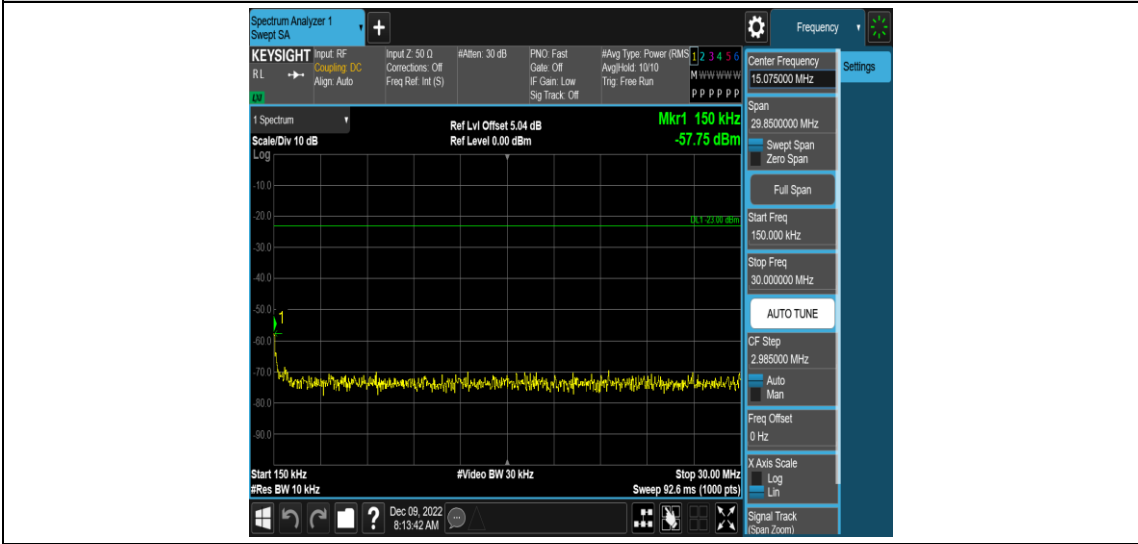

### Test Graphs

Band2-1.4MHz-QPSK-18607-1RB#0-Range4:1000~20000MHz

Band2-1.4MHz-QPSK-18900-1RB#0-Range1:0.009~0.15MHz

Band2-1.4MHz-QPSK-18900-1RB#0-Range2:0.15~30MHz

Band2-1.4MHz-QPSK-18900-1RB#0-Range3:30~1000MHz

Band2-1.4MHz-QPSK-18900-1RB#0-Range4:1000~20000MHz

Band2-1.4MHz-QPSK-19193-1RB#0-Range1:0.009~0.15MHz

Band2-1.4MHz-QPSK-19193-1RB#0-Range2:0.15~30MHz

Band2-1.4MHz-QPSK-19193-1RB#0-Range3:30~100MHz

Band2-1.4MHz-QPSK-19193-1RB#0-Range4:1000~2000MHz