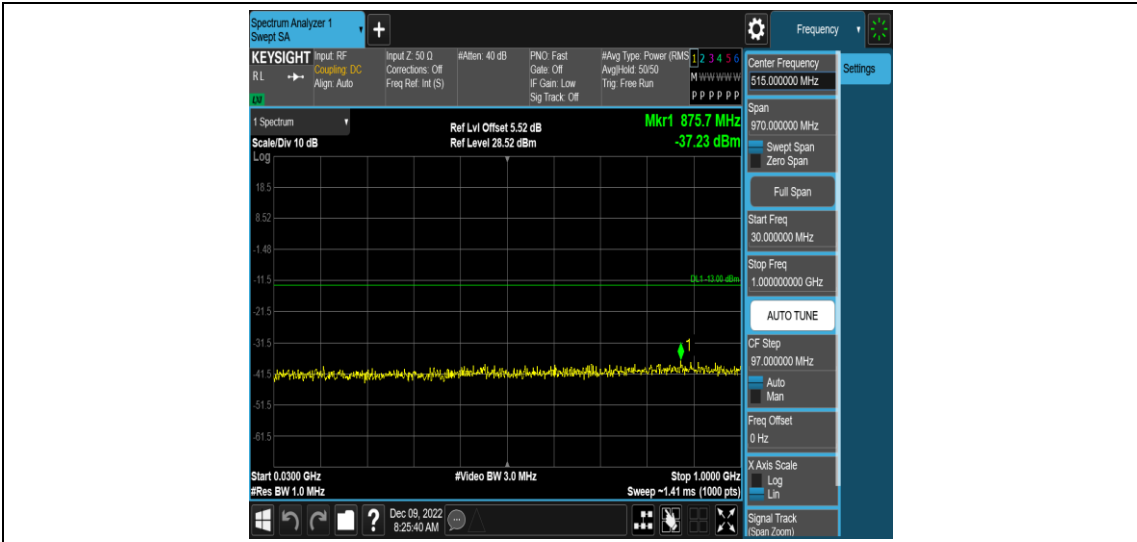

Band2-1.4MHz-16QAM-19193-1RB#0-Range3:30~1000MHz

Band2-1.4MHz-16QAM-19193-1RB#0-Range4:1000~20000MHz

Band2-3MHz-QPSK-18615-1RB#0-Range1:0.009~0.15MHz

Band2-3MHz-QPSK-18615-1RB#0-Range2:0.15~30MHz

Band2-3MHz-QPSK-18615-1RB#0-Range3:30~1000MHz