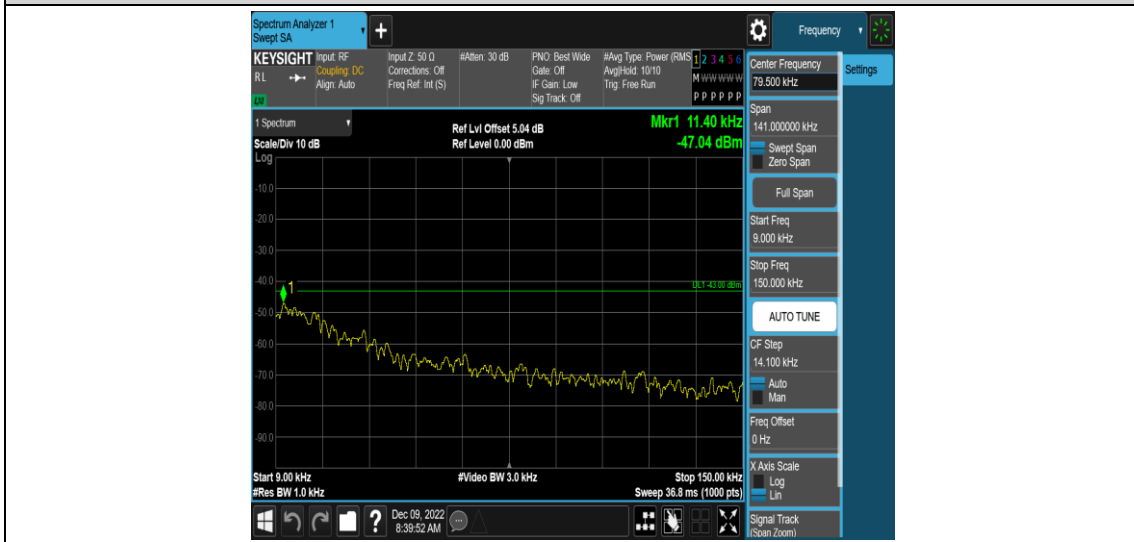

Band2-3MHz-16QAM-18900-1RB#0-Range3:30~1000MHz

Band2-3MHz-16QAM-18900-1RB#0-Range4:1000~20000MHz

Band2-3MHz-16QAM-19185-1RB#0-Range1:0.009~0.15MHz

Band2-3MHz-16QAM-19185-1RB#0-Range2:0.15~30MHz

Band2-3MHz-16QAM-19185-1RB#0-Range3:30~1000MHz

Band2-3MHz-16QAM-19185-1RB#0-Range4:1000~20000MHz

Band2-5MHz-QPSK-18625-1RB#0-Range1:0.009~0.15MHz

Band2-5MHz-QPSK-18625-1RB#0-Range2:0.15~30MHz

Band2-5MHz-QPSK-18625-1RB#0-Range3:30~1000MHz

Band2-5MHz-QPSK-18625-1RB#0-Range4:1000~20000MHz