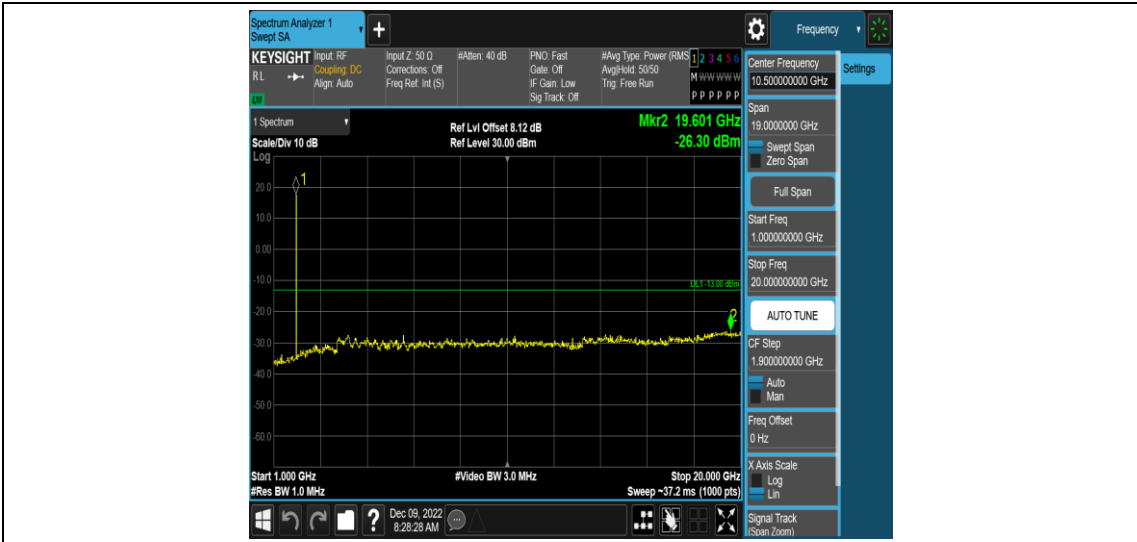

Band2-3MHz-QPSK-19185-1RB#0-Range1:0.009~0.15MHz

Band2-3MHz-QPSK-19185-1RB#0-Range2:0.15~30MHz

Band2-3MHz-QPSK-19185-1RB#0-Range3:30~1000MHz

Band2-3MHz-QPSK-19185-1RB#0-Range4:1000~20000MHz

Band2-3MHz-16QAM-18615-1RB#0-Range1:0.009~0.15MHz