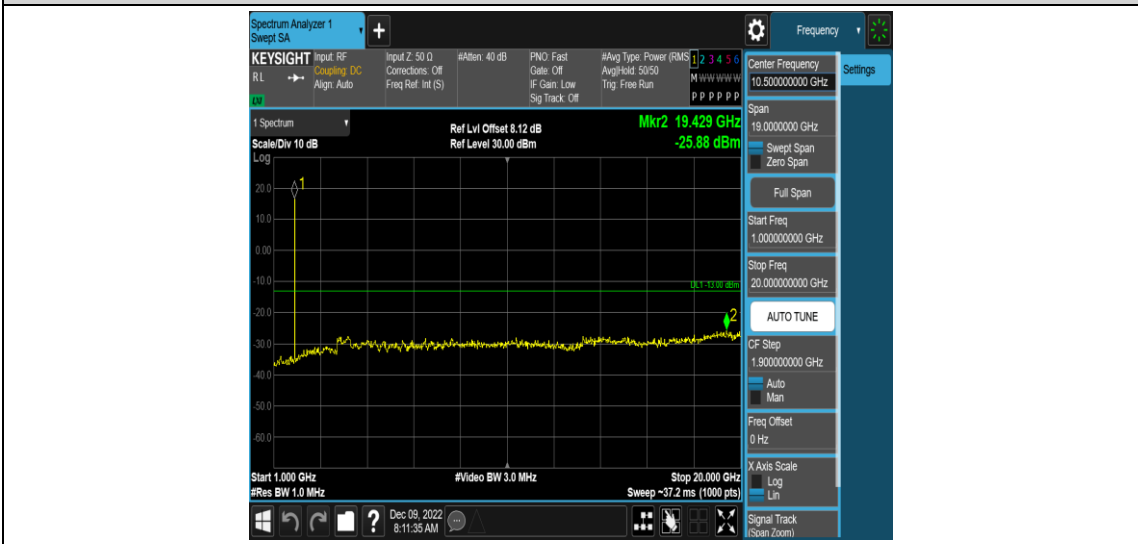

Band2	15MHz	16QAM	19125	1RB#0	Range4:1000~20000MHz	PASS
Band2	20MHz	QPSK	18700	1RB#0	Range1:0.009~0.15MHz	PASS
Band2	20MHz	QPSK	18700	1RB#0	Range2:0.15~30MHz	PASS
Band2	20MHz	QPSK	18700	1RB#0	Range3:30~1000MHz	PASS
Band2	20MHz	QPSK	18700	1RB#0	Range4:1000~20000MHz	PASS
Band2	20MHz	QPSK	18900	1RB#0	Range1:0.009~0.15MHz	PASS
Band2	20MHz	QPSK	18900	1RB#0	Range2:0.15~30MHz	PASS
Band2	20MHz	QPSK	18900	1RB#0	Range3:30~1000MHz	PASS
Band2	20MHz	QPSK	18900	1RB#0	Range4:1000~20000MHz	PASS
Band2	20MHz	QPSK	19100	1RB#0	Range1:0.009~0.15MHz	PASS
Band2	20MHz	QPSK	19100	1RB#0	Range2:0.15~30MHz	PASS
Band2	20MHz	QPSK	19100	1RB#0	Range3:30~1000MHz	PASS
Band2	20MHz	QPSK	19100	1RB#0	Range4:1000~20000MHz	PASS
Band2	20MHz	16QAM	18700	1RB#0	Range1:0.009~0.15MHz	PASS
Band2	20MHz	16QAM	18700	1RB#0	Range2:0.15~30MHz	PASS
Band2	20MHz	16QAM	18700	1RB#0	Range3:30~1000MHz	PASS
Band2	20MHz	16QAM	18700	1RB#0	Range4:1000~20000MHz	PASS
Band2	20MHz	16QAM	18900	1RB#0	Range1:0.009~0.15MHz	PASS
Band2	20MHz	16QAM	18900	1RB#0	Range2:0.15~30MHz	PASS
Band2	20MHz	16QAM	18900	1RB#0	Range3:30~1000MHz	PASS
Band2	20MHz	16QAM	18900	1RB#0	Range4:1000~20000MHz	PASS
Band2	20MHz	16QAM	19100	1RB#0	Range1:0.009~0.15MHz	PASS
Band2	20MHz	16QAM	19100	1RB#0	Range2:0.15~30MHz	PASS
Band2	20MHz	16QAM	19100	1RB#0	Range3:30~1000MHz	PASS
Band2	20MHz	16QAM	19100	1RB#0	Range4:1000~20000MHz	PASS

### Test Graphs

Band2-1.4MHz-QPSK-18607-1RB#0-Range4:1000~20000MHz

Band2-1.4MHz-QPSK-18900-1RB#0-Range1:0.009~0.15MHz

Band2-1.4MHz-QPSK-18900-1RB#0-Range2:0.15~30MHz

Band2-1.4MHz-QPSK-18900-1RB#0-Range3:30~1000MHz