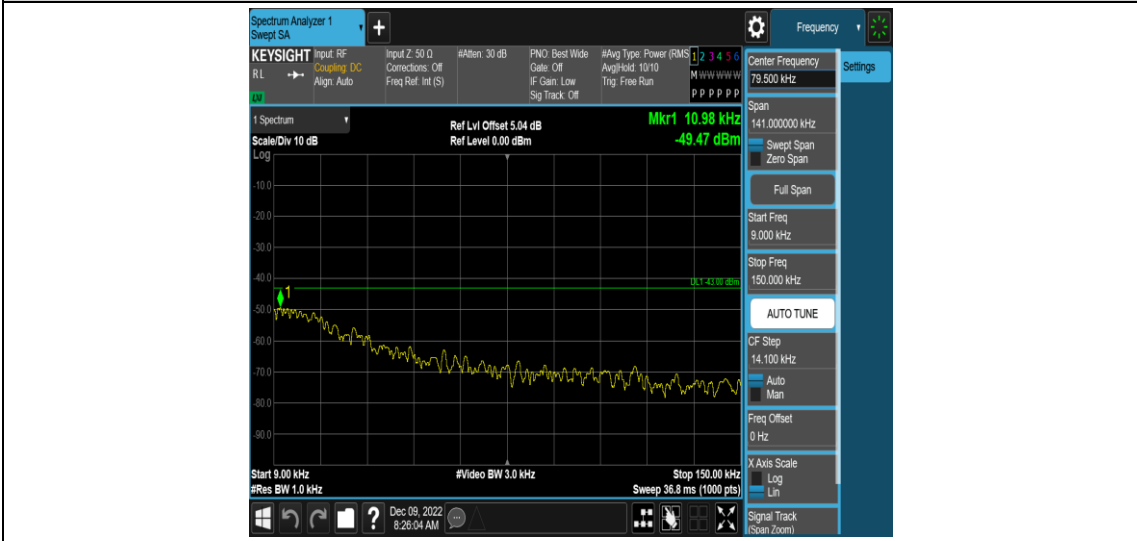

Band2-3MHz-QPSK-19185-1RB#0-Range1:0.009~0.15MHz

Band2-3MHz-QPSK-19185-1RB#0-Range2:0.15~30MHz

Band2-3MHz-QPSK-19185-1RB#0-Range3:30~1000MHz

Band2-3MHz-QPSK-19185-1RB#0-Range4:1000~20000MHz

Band2-3MHz-16QAM-18615-1RB#0-Range1:0.009~0.15MHz