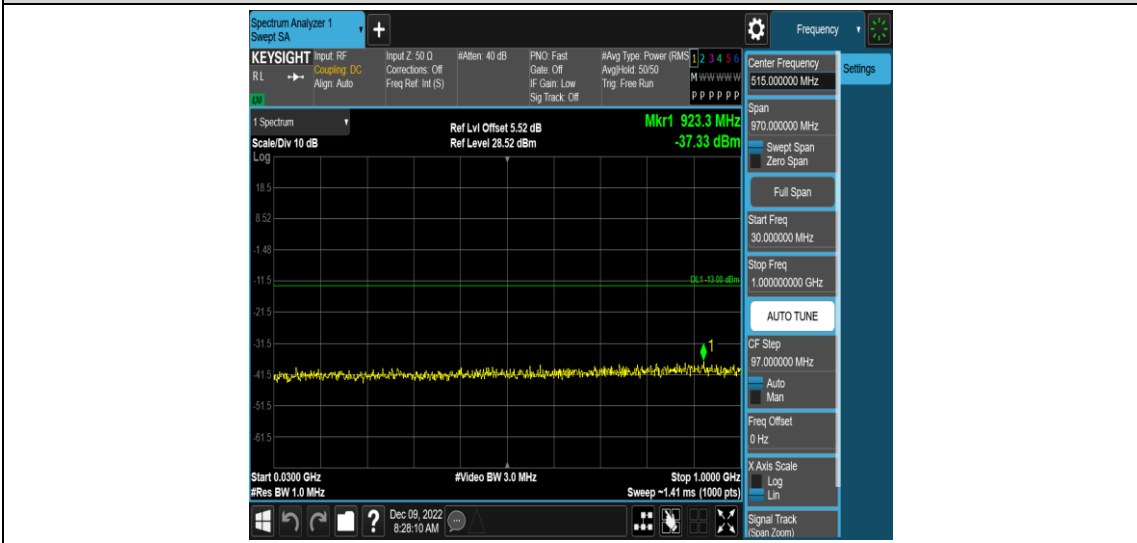

Band2-3MHz-QPSK-19185-1RB#0-Range3:30~1000MHz

Band2-3MHz-QPSK-19185-1RB#0-Range4:1000~20000MHz