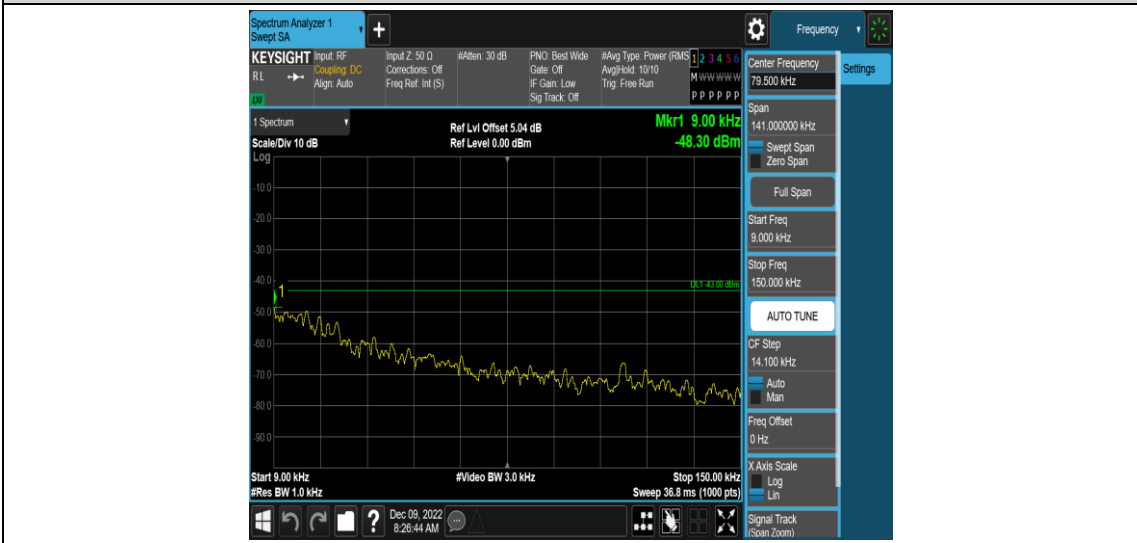

Band2-1.4MHz-16QAM-18900-1RB#0-Range2:0.15~30MHz

Band2-1.4MHz-16QAM-18900-1RB#0-Range3:30~1000MHz

Band2-1.4MHz-16QAM-18900-1RB#0-Range4:1000~20000MHz

Band2-1.4MHz-16QAM-19193-1RB#0-Range1:0.009~0.15MHz

Band2-1.4MHz-16QAM-19193-1RB#0-Range2:0.15~30MHz

Band2-1.4MHz-16QAM-19193-1RB#0-Range3:30~1000MHz

Band2-1.4MHz-16QAM-19193-1RB#0-Range4:1000~20000MHz

Band2-3MHz-QPSK-18615-1RB#0-Range1:0.009~0.15MHz

Band2-3MHz-QPSK-18615-1RB#0-Range2:0.15~30MHz

Band2-3MHz-QPSK-18615-1RB#0-Range3:30~1000MHz

Band2-3MHz-QPSK-18615-1RB#0-Range4:1000~20000MHz

Band2-3MHz-QPSK-18900-1RB#0-Range1:0.009~0.15MHz

Band2-3MHz-QPSK-18900-1RB#0-Range2:0.15~30MHz

Band2-3MHz-QPSK-18900-1RB#0-Range3:30~1000MHz

Band2-3MHz-QPSK-18900-1RB#0-Range4:1000~2000MHz