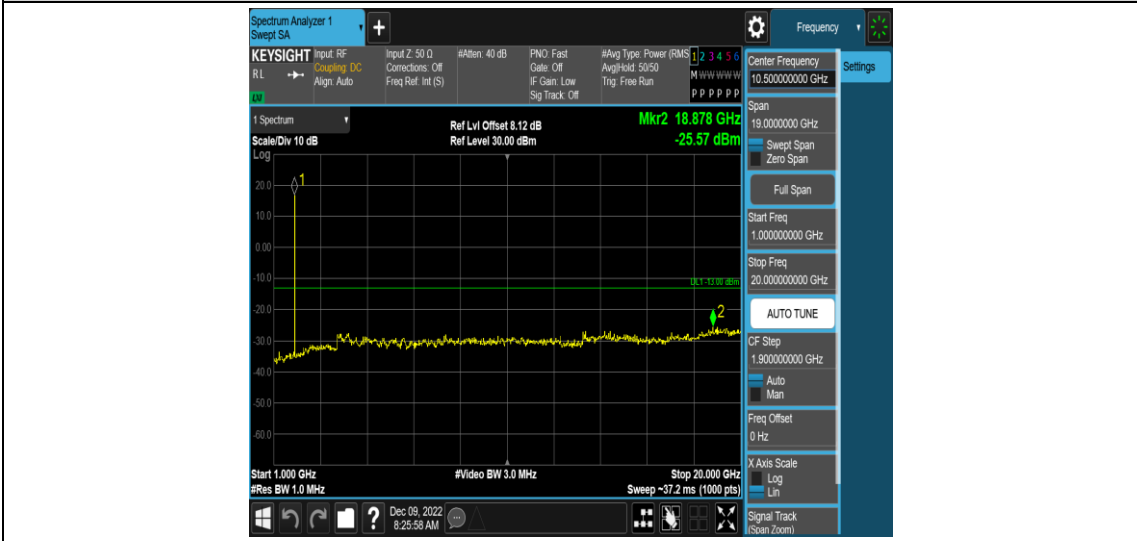

Band2-1.4MHz-16QAM-19193-1RB#0-Range3:30~1000MHz

Band2-1.4MHz-16QAM-19193-1RB#0-Range4:1000~20000MHz

Band2-3MHz-QPSK-18615-1RB#0-Range1:0.009~0.15MHz

Band2-3MHz-QPSK-18615-1RB#0-Range2:0.15~30MHz

Band2-3MHz-QPSK-18615-1RB#0-Range3:30~1000MHz

Band2-3MHz-QPSK-18615-1RB#0-Range4:1000~20000MHz

Band2-3MHz-QPSK-18900-1RB#0-Range1:0.009~0.15MHz

Band2-3MHz-QPSK-18900-1RB#0-Range2:0.15~30MHz

Band2-3MHz-QPSK-18900-1RB#0-Range3:30~1000MHz

Band2-3MHz-QPSK-18900-1RB#0-Range4:1000~2000MHz