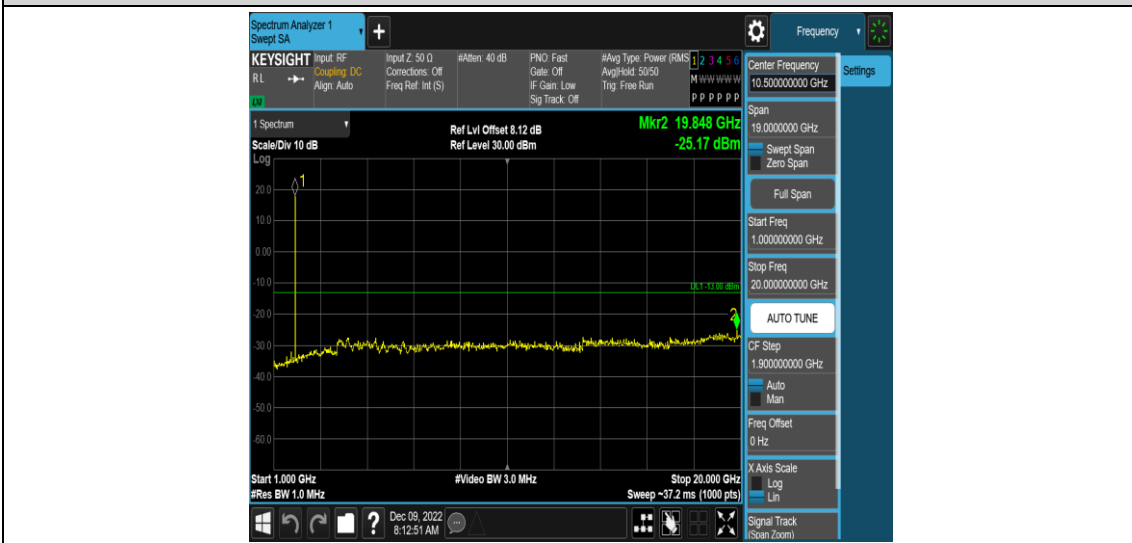

### Test Graphs

Band2-1.4MHz-QPSK-18607-1RB#0-Range4:1000~20000MHz

Band2-1.4MHz-QPSK-18900-1RB#0-Range1:0.009~0.15MHz

Band2-1.4MHz-QPSK-18900-1RB#0-Range2:0.15~30MHz

Band2-1.4MHz-QPSK-18900-1RB#0-Range3:30~1000MHz

Band2-1.4MHz-QPSK-18900-1RB#0-Range4:1000~20000MHz

Band2-1.4MHz-QPSK-19193-1RB#0-Range1:0.009~0.15MHz

Band2-1.4MHz-QPSK-19193-1RB#0-Range2:0.15~30MHz

Band2-1.4MHz-QPSK-19193-1RB#0-Range3:30~100MHz

Band2-1.4MHz-QPSK-19193-1RB#0-Range4:1000~2000MHz