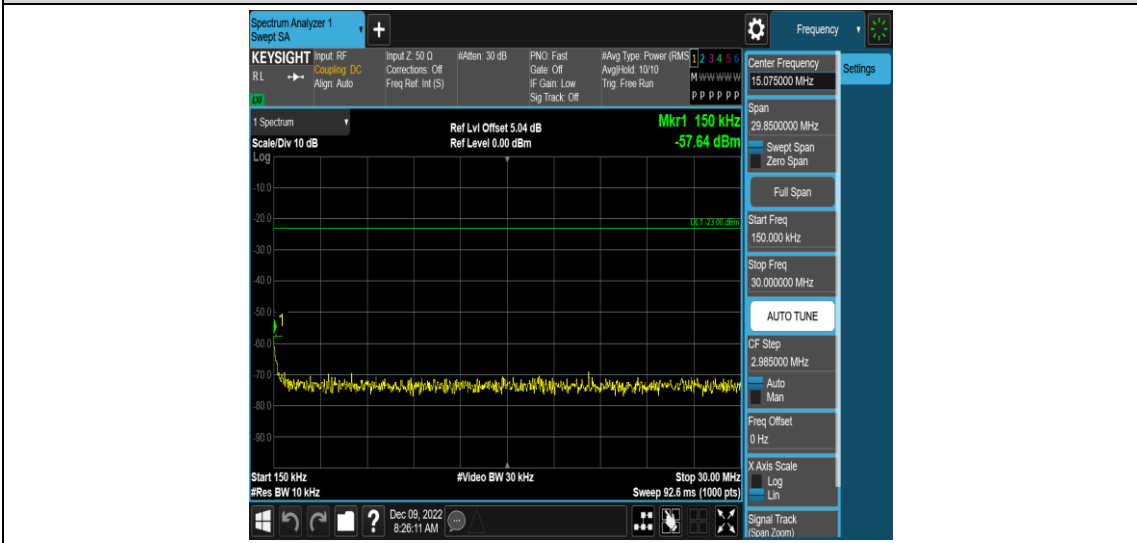

Band2-3MHz-16QAM-18615-1RB#0-Range2:0.15~30MHz

Band2-3MHz-16QAM-18615-1RB#0-Range3:30~1000MHz