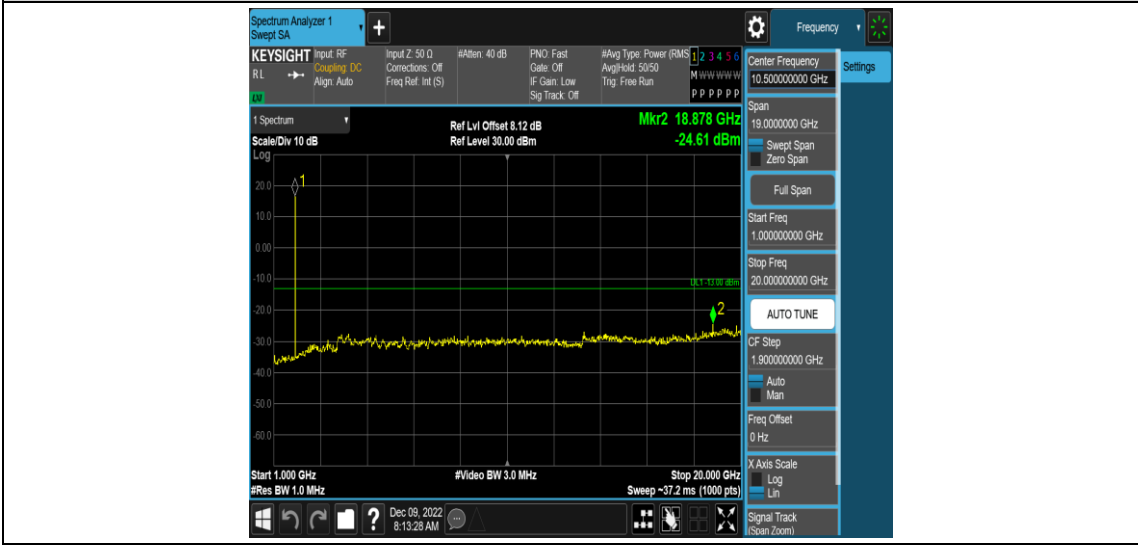

Band2-1.4MHz-16QAM-18607-1RB#0-Range1:0.009~0.15MHz

Band2-1.4MHz-16QAM-18607-1RB#0-Range2:0.15~30MHz

Band2-1.4MHz-16QAM-18607-1RB#0-Range3:30~1000MHz

Band2-1.4MHz-16QAM-18607-1RB#0-Range4:1000~20000MHz

Band2-1.4MHz-16QAM-18900-1RB#0-Range1:0.009~0.15MHz

Band2-1.4MHz-16QAM-18900-1RB#0-Range2:0.15~30MHz

Band2-1.4MHz-16QAM-18900-1RB#0-Range3:30~1000MHz

Band2-1.4MHz-16QAM-18900-1RB#0-Range4:1000~20000MHz

Band2-1.4MHz-16QAM-19193-1RB#0-Range1:0.009~0.15MHz

Band2-1.4MHz-16QAM-19193-1RB#0-Range2:0.15~30MHz