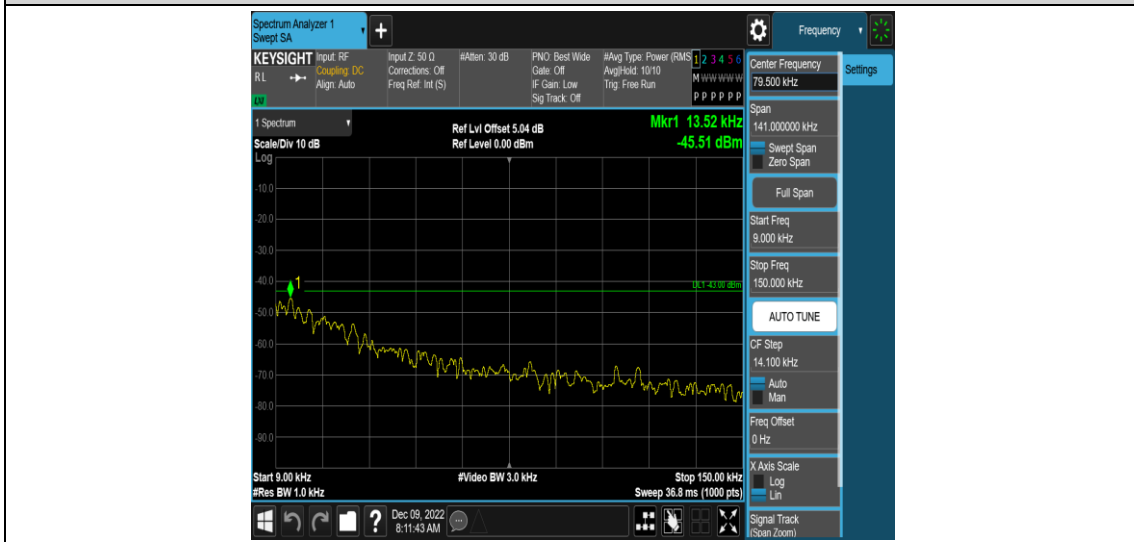

Band2-1.4MHz-QPSK-18900-1RB#0-Range4:1000~20000MHz

Band2-1.4MHz-QPSK-19193-1RB#0-Range1:0.009~0.15MHz

Band2-1.4MHz-QPSK-19193-1RB#0-Range2:0.15~30MHz

Band2-1.4MHz-QPSK-19193-1RB#0-Range3:30~100MHz

Band2-1.4MHz-QPSK-19193-1RB#0-Range4:1000~2000MHz

Band2-1.4MHz-16QAM-18607-1RB#0-Range1:0.009~0.15MHz

Band2-1.4MHz-16QAM-18607-1RB#0-Range2:0.15~30MHz

Band2-1.4MHz-16QAM-18607-1RB#0-Range3:30~1000MHz

Band2-1.4MHz-16QAM-18607-1RB#0-Range4:1000~20000MHz

Band2-1.4MHz-16QAM-18900-1RB#0-Range1:0.009~0.15MHz

Band2-1.4MHz-16QAM-18900-1RB#0-Range2:0.15~30MHz

Band2-1.4MHz-16QAM-18900-1RB#0-Range3:30~1000MHz

Band2-1.4MHz-16QAM-18900-1RB#0-Range4:1000~20000MHz

Band2-1.4MHz-16QAM-19193-1RB#0-Range1:0.009~0.15MHz

Band2-1.4MHz-16QAM-19193-1RB#0-Range2:0.15~30MHz