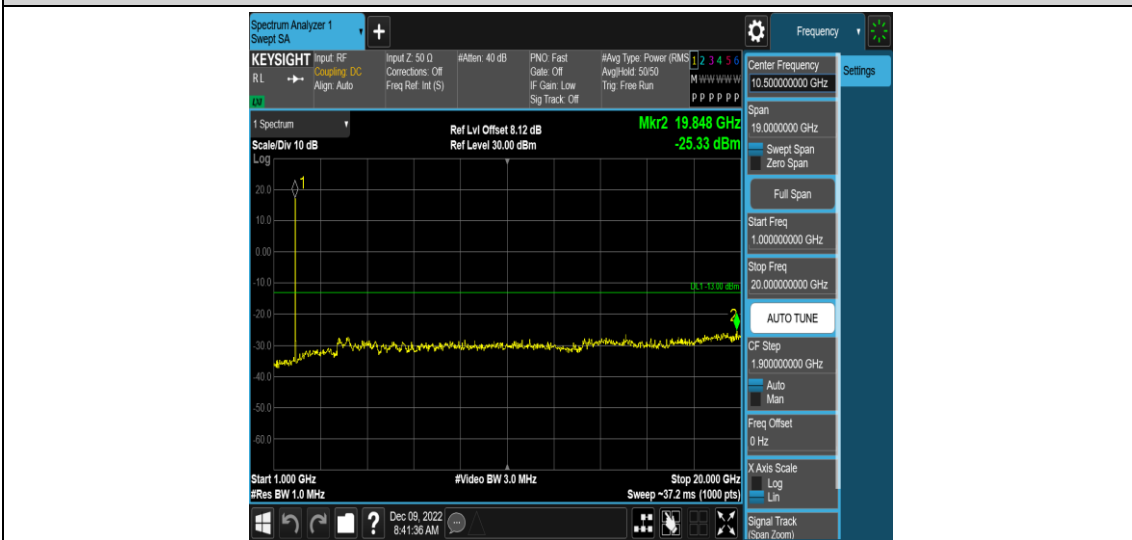

Band2-5MHz-QPSK-18900-1RB#0-Range1:0.009~0.15MHz

Band2-5MHz-QPSK-18900-1RB#0-Range2:0.15~30MHz

Band2-5MHz-QPSK-18900-1RB#0-Range3:30~1000MHz

Band2-5MHz-QPSK-18900-1RB#0-Range4:1000~2000MHz

Band2-5MHz-QPSK-19175-1RB#0-Range1:0.009~0.15MHz

Band2-5MHz-QPSK-19175-1RB#0-Range2:0.15~30MHz

Band2-5MHz-QPSK-19175-1RB#0-Range3:30~1000MHz

Band2-5MHz-QPSK-19175-1RB#0-Range4:1000~20000MHz