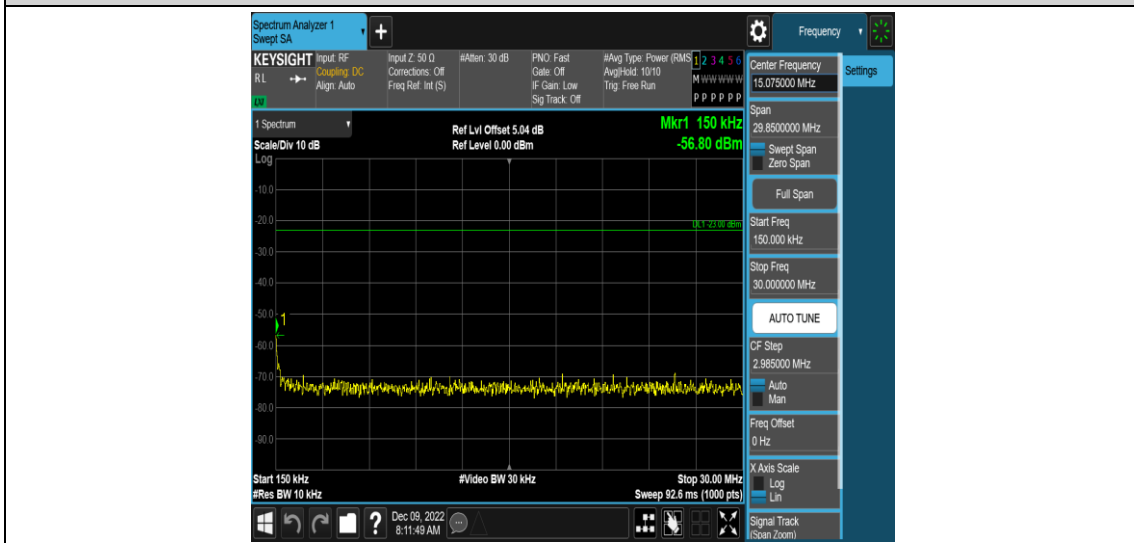

Band2-1.4MHz-QPSK-18900-1RB#0-Range4:1000~20000MHz

Band2-1.4MHz-QPSK-19193-1RB#0-Range1:0.009~0.15MHz

Band2-1.4MHz-QPSK-19193-1RB#0-Range2:0.15~30MHz

Band2-1.4MHz-QPSK-19193-1RB#0-Range3:30~100MHz

Band2-1.4MHz-QPSK-19193-1RB#0-Range4:1000~2000MHz

Band2-1.4MHz-16QAM-18607-1RB#0-Range1:0.009~0.15MHz

Band2-1.4MHz-16QAM-18607-1RB#0-Range2:0.15~30MHz

Band2-1.4MHz-16QAM-18607-1RB#0-Range3:30~1000MHz

Band2-1.4MHz-16QAM-18607-1RB#0-Range4:1000~20000MHz

Band2-1.4MHz-16QAM-18900-1RB#0-Range1:0.009~0.15MHz