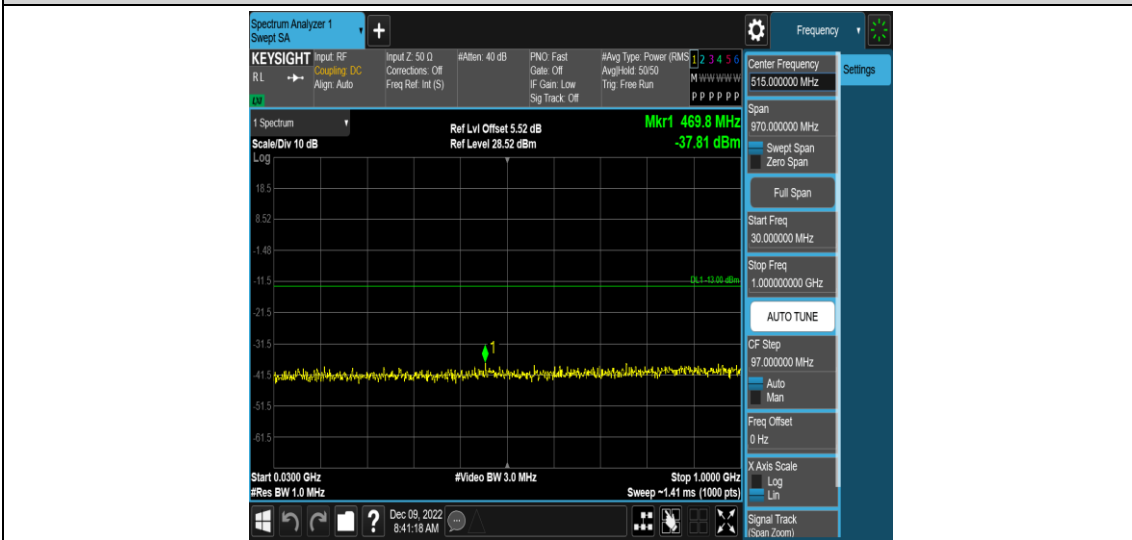

Band2-3MHz-16QAM-19185-1RB#0-Range4:1000~20000MHz

Band2-5MHz-QPSK-18625-1RB#0-Range1:0.009~0.15MHz

Band2-5MHz-QPSK-18625-1RB#0-Range2:0.15~30MHz

Band2-5MHz-QPSK-18625-1RB#0-Range3:30~1000MHz

Band2-5MHz-QPSK-18625-1RB#0-Range4:1000~20000MHz

Band2-5MHz-QPSK-18900-1RB#0-Range1:0.009~0.15MHz

Band2-5MHz-QPSK-18900-1RB#0-Range2:0.15~30MHz

Band2-5MHz-QPSK-18900-1RB#0-Range3:30~1000MHz

Band2-5MHz-QPSK-18900-1RB#0-Range4:1000~2000MHz

Band2-5MHz-QPSK-19175-1RB#0-Range1:0.009~0.15MHz