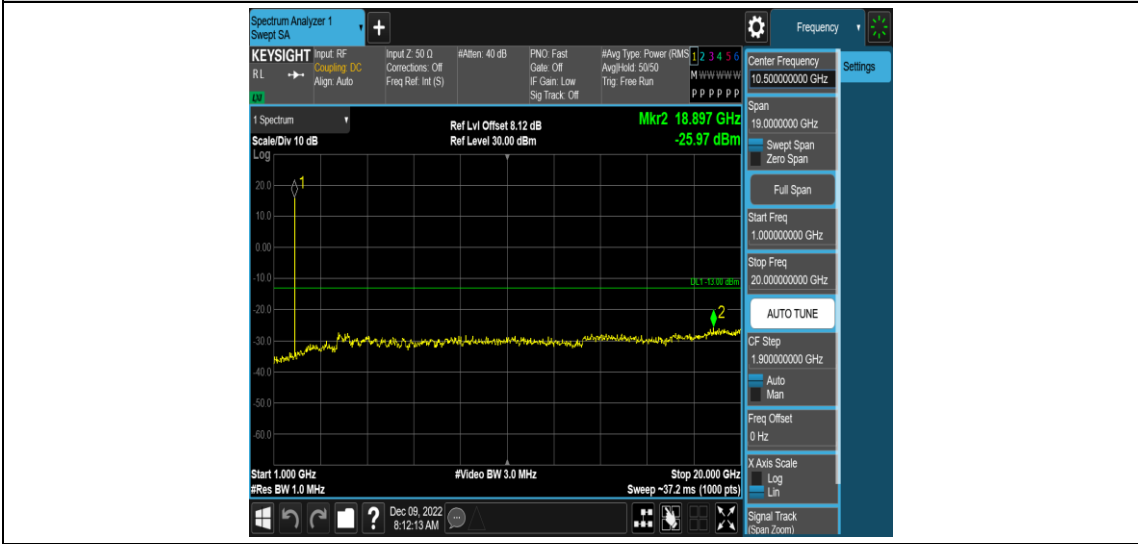

Band2-1.4MHz-16QAM-18607-1RB#0-Range1:0.009~0.15MHz

Band2-1.4MHz-16QAM-18607-1RB#0-Range2:0.15~30MHz

Band2-1.4MHz-16QAM-18607-1RB#0-Range3:30~1000MHz

Band2-1.4MHz-16QAM-18607-1RB#0-Range4:1000~20000MHz

Band2-1.4MHz-16QAM-18900-1RB#0-Range1:0.009~0.15MHz

Band2-1.4MHz-16QAM-18900-1RB#0-Range2:0.15~30MHz

Band2-1.4MHz-16QAM-18900-1RB#0-Range3:30~1000MHz

Band2-1.4MHz-16QAM-18900-1RB#0-Range4:1000~20000MHz

Band2-1.4MHz-16QAM-19193-1RB#0-Range1:0.009~0.15MHz

Band2-1.4MHz-16QAM-19193-1RB#0-Range2:0.15~30MHz