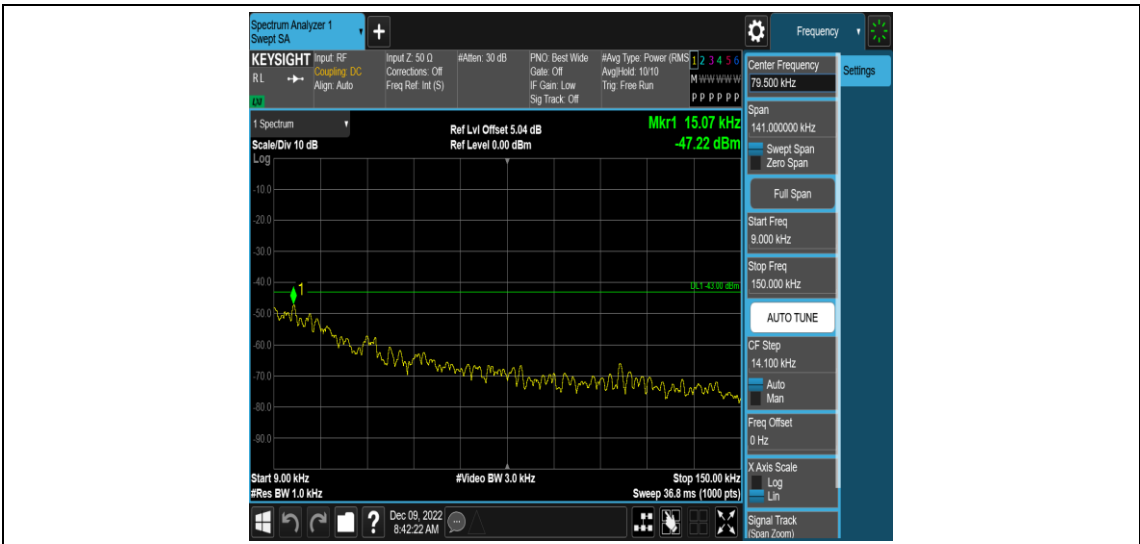

Band2-5MHz-QPSK-18900-1RB#0-Range1:0.009~0.15MHz

Band2-5MHz-QPSK-18900-1RB#0-Range2:0.15~30MHz

Band2-5MHz-QPSK-18900-1RB#0-Range3:30~1000MHz

Band2-5MHz-QPSK-18900-1RB#0-Range4:1000~2000MHz

Band2-5MHz-QPSK-19175-1RB#0-Range1:0.009~0.15MHz

Band2-5MHz-QPSK-19175-1RB#0-Range2:0.15~30MHz

Band2-5MHz-QPSK-19175-1RB#0-Range3:30~1000MHz

Band2-5MHz-QPSK-19175-1RB#0-Range4:1000~20000MHz