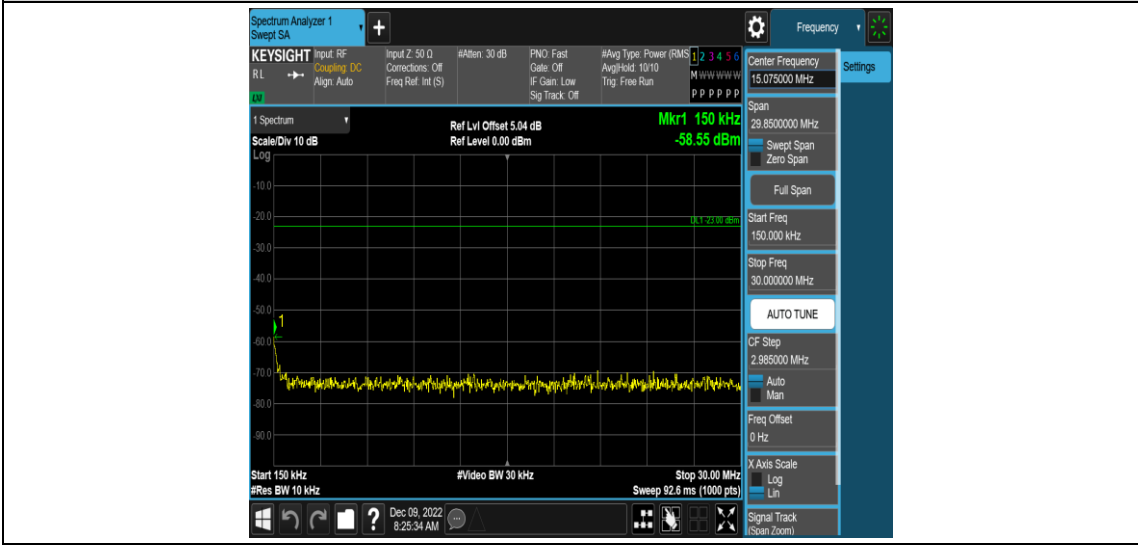

Band2-1.4MHz-16QAM-19193-1RB#0-Range3:30~1000MHz

Band2-1.4MHz-16QAM-19193-1RB#0-Range4:1000~20000MHz

Band2-3MHz-QPSK-18615-1RB#0-Range1:0.009~0.15MHz

Band2-3MHz-QPSK-18615-1RB#0-Range2:0.15~30MHz

Band2-3MHz-QPSK-18615-1RB#0-Range3:30~1000MHz