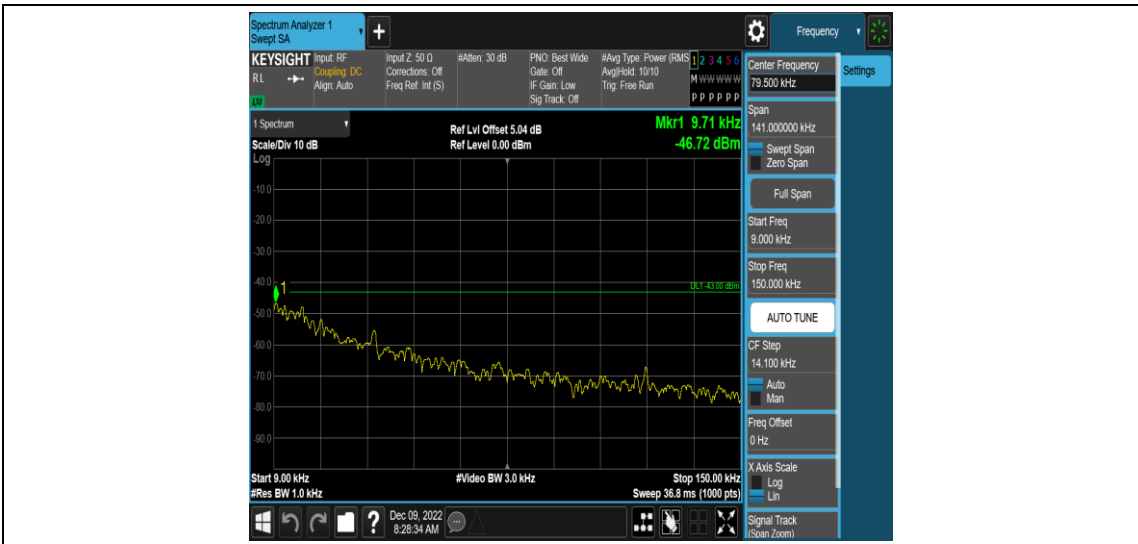

Band2-3MHz-16QAM-18900-1RB#0-Range3:30~1000MHz

Band2-3MHz-16QAM-18900-1RB#0-Range4:1000~20000MHz

Band2-3MHz-16QAM-19185-1RB#0-Range1:0.009~0.15MHz

Band2-3MHz-16QAM-19185-1RB#0-Range2:0.15~30MHz

Band2-3MHz-16QAM-19185-1RB#0-Range3:30~1000MHz

Band2-3MHz-16QAM-19185-1RB#0-Range4:1000~20000MHz

Band2-5MHz-QPSK-18625-1RB#0-Range1:0.009~0.15MHz

Band2-5MHz-QPSK-18625-1RB#0-Range2:0.15~30MHz

Band2-5MHz-QPSK-18625-1RB#0-Range3:30~1000MHz

Band2-5MHz-QPSK-18625-1RB#0-Range4:1000~20000MHz