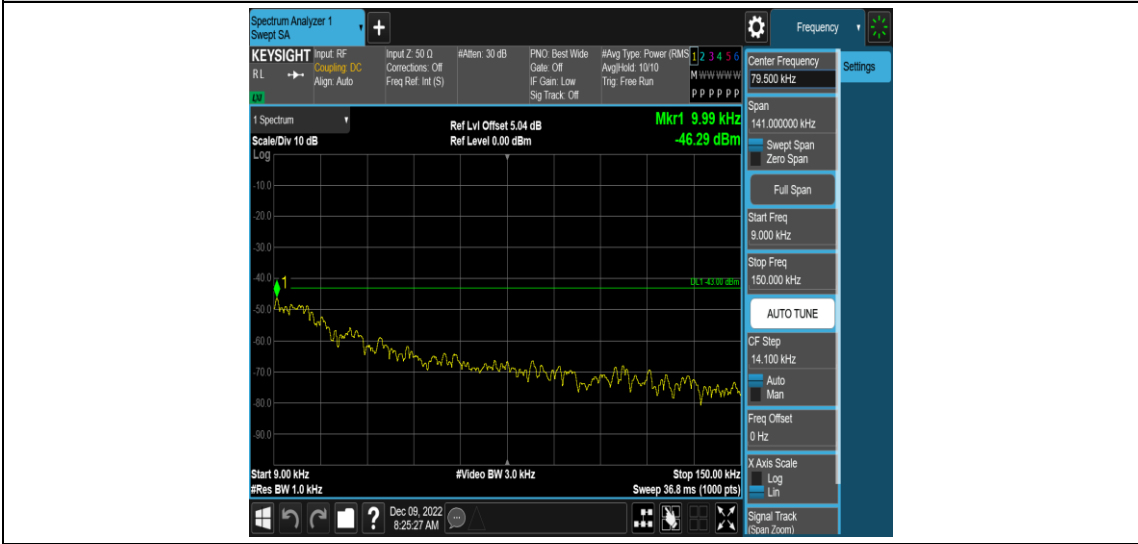

Band2-1.4MHz-16QAM-18607-1RB#0-Range1:0.009~0.15MHz

Band2-1.4MHz-16QAM-18607-1RB#0-Range2:0.15~30MHz

Band2-1.4MHz-16QAM-18607-1RB#0-Range3:30~1000MHz

Band2-1.4MHz-16QAM-18607-1RB#0-Range4:1000~20000MHz

Band2-1.4MHz-16QAM-18900-1RB#0-Range1:0.009~0.15MHz

Band2-1.4MHz-16QAM-18900-1RB#0-Range2:0.15~30MHz

Band2-1.4MHz-16QAM-18900-1RB#0-Range3:30~1000MHz

Band2-1.4MHz-16QAM-18900-1RB#0-Range4:1000~20000MHz

Band2-1.4MHz-16QAM-19193-1RB#0-Range1:0.009~0.15MHz

Band2-1.4MHz-16QAM-19193-1RB#0-Range2:0.15~30MHz

Band2-1.4MHz-16QAM-19193-1RB#0-Range3:30~1000MHz

Band2-1.4MHz-16QAM-19193-1RB#0-Range4:1000~20000MHz

Band2-3MHz-QPSK-18615-1RB#0-Range1:0.009~0.15MHz

Band2-3MHz-QPSK-18615-1RB#0-Range2:0.15~30MHz

Band2-3MHz-QPSK-18615-1RB#0-Range3:30~1000MHz