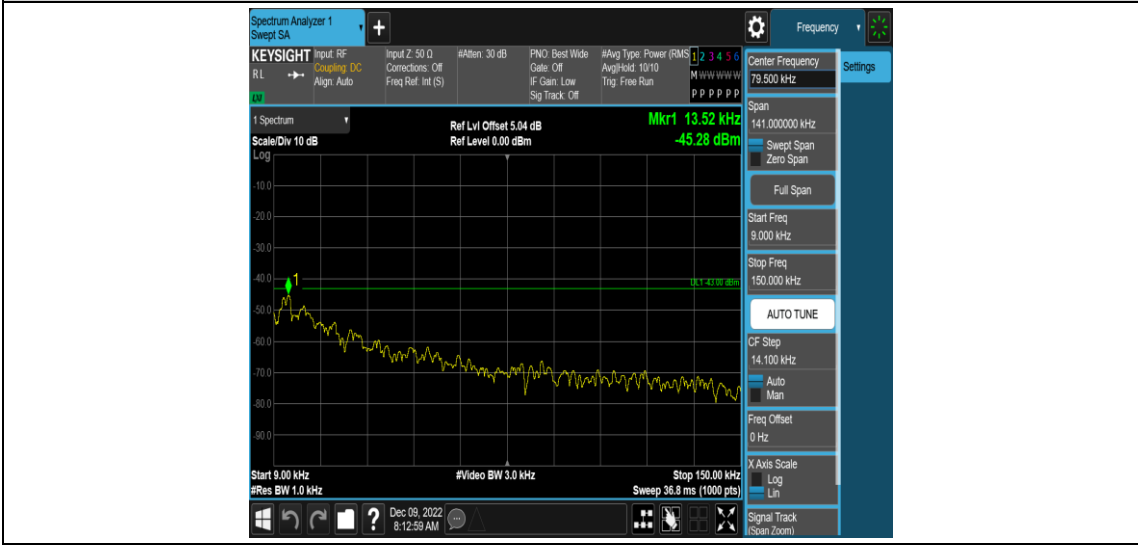

Band2-1.4MHz-16QAM-18607-1RB#0-Range1:0.009~0.15MHz

Band2-1.4MHz-16QAM-18607-1RB#0-Range2:0.15~30MHz

Band2-1.4MHz-16QAM-18607-1RB#0-Range3:30~1000MHz

Band2-1.4MHz-16QAM-18607-1RB#0-Range4:1000~20000MHz

Band2-1.4MHz-16QAM-18900-1RB#0-Range1:0.009~0.15MHz

Band2-1.4MHz-16QAM-18900-1RB#0-Range2:0.15~30MHz

Band2-1.4MHz-16QAM-18900-1RB#0-Range3:30~1000MHz

Band2-1.4MHz-16QAM-18900-1RB#0-Range4:1000~20000MHz

Band2-1.4MHz-16QAM-19193-1RB#0-Range1:0.009~0.15MHz

Band2-1.4MHz-16QAM-19193-1RB#0-Range2:0.15~30MHz