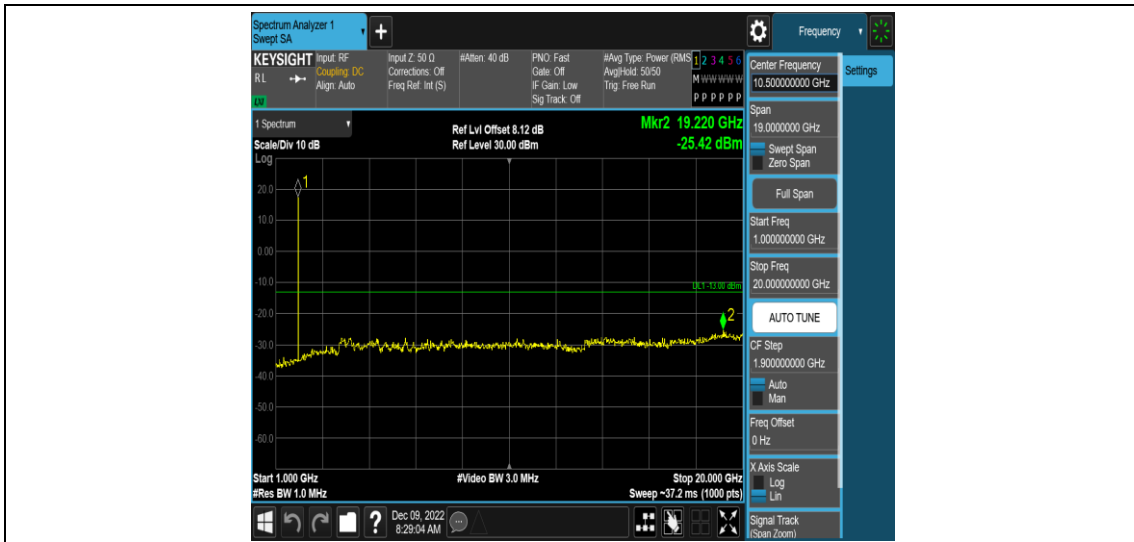

Band2-3MHz-16QAM-18900-1RB#0-Range3:30~1000MHz

Band2-3MHz-16QAM-18900-1RB#0-Range4:1000~20000MHz

Band2-3MHz-16QAM-19185-1RB#0-Range1:0.009~0.15MHz

Band2-3MHz-16QAM-19185-1RB#0-Range2:0.15~30MHz

Band2-3MHz-16QAM-19185-1RB#0-Range3:30~1000MHz

Band2-3MHz-16QAM-19185-1RB#0-Range4:1000~20000MHz

Band2-5MHz-QPSK-18625-1RB#0-Range1:0.009~0.15MHz

Band2-5MHz-QPSK-18625-1RB#0-Range2:0.15~30MHz

Band2-5MHz-QPSK-18625-1RB#0-Range3:30~1000MHz

Band2-5MHz-QPSK-18625-1RB#0-Range4:1000~20000MHz