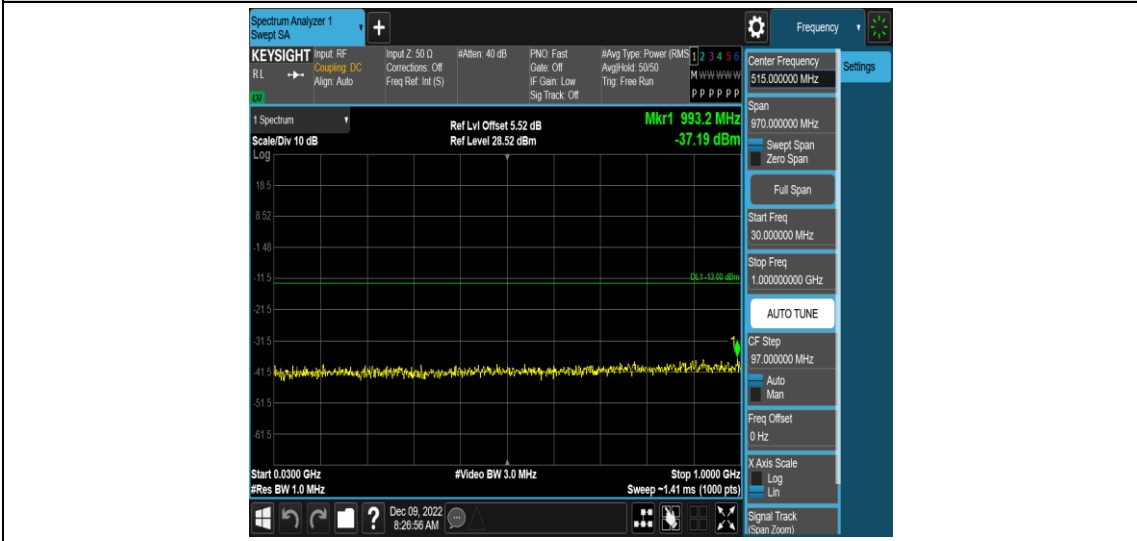

Band2-3MHz-QPSK-18615-1RB#0-Range4:1000~20000MHz

Band2-3MHz-QPSK-18900-1RB#0-Range1:0.009~0.15MHz

Band2-3MHz-QPSK-18900-1RB#0-Range2:0.15~30MHz

Band2-3MHz-QPSK-18900-1RB#0-Range3:30~1000MHz

Band2-3MHz-QPSK-18900-1RB#0-Range4:1000~2000MHz