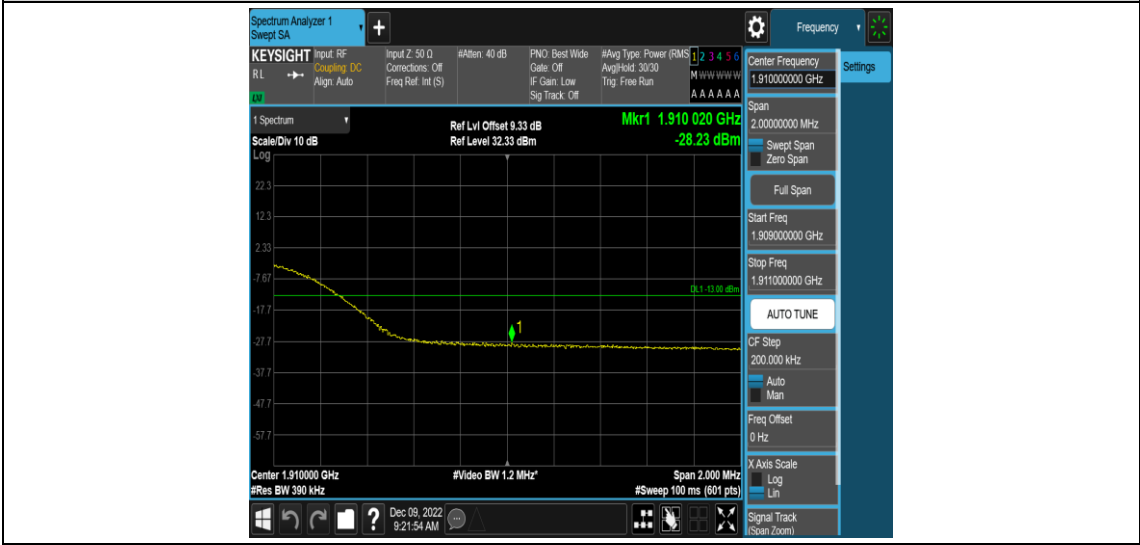

Band2-20MHz-QPSK-18700-1RB#0

Band2-20MHz-QPSK-18700-1RB#99

Band2-20MHz-QPSK-18700-100RB#0

Band2-20MHz-QPSK-19100-1RB#0

Band2-20MHz-QPSK-19100-1RB#99

Band2-20MHz-QPSK-19100-100RB#0

Band2-20MHz-16QAM-18700-1RB#0

Band2-20MHz-16QAM-18700-1RB#99

Band2-20MHz-16QAM-18700-100RB#0

Band2-20MHz-16QAM-19100-1RB#0

Band2-20MHz-16QAM-19100-1RB#99

Band2-20MHz-16QAM-19100-100RB#0

Appendix E: Conducted Spurious Emission

Test Result