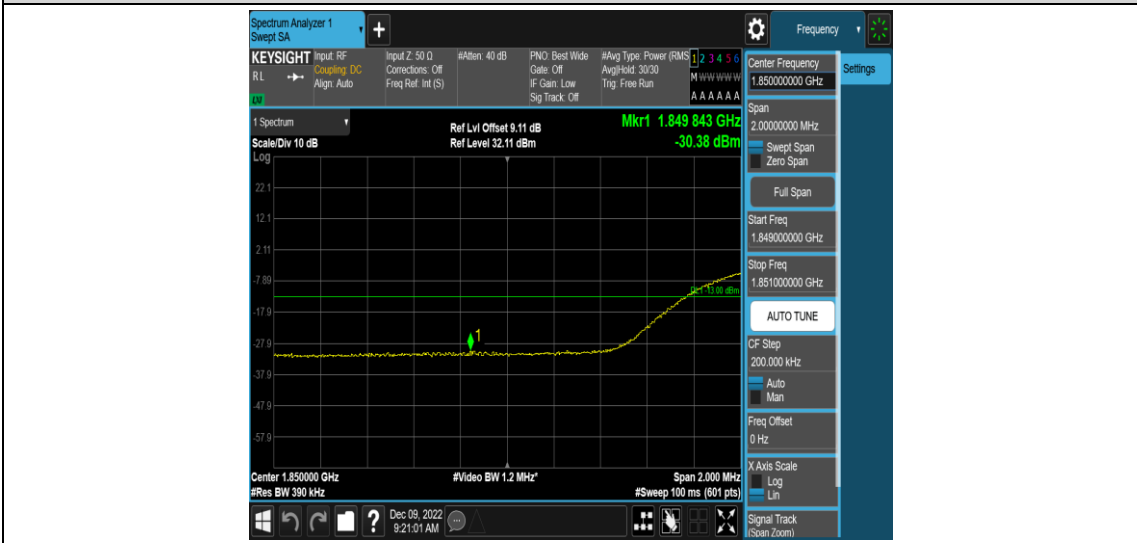

Band2-20MHz-QPSK-18700-1RB#0

Band2-20MHz-QPSK-18700-1RB#99

Band2-20MHz-QPSK-18700-100RB#0

Band2-20MHz-QPSK-19100-1RB#0

Band2-20MHz-QPSK-19100-1RB#99

Band2-20MHz-QPSK-19100-100RB#0

Band2-20MHz-16QAM-18700-1RB#0

Band2-20MHz-16QAM-18700-1RB#99

Band2-20MHz-16QAM-18700-100RB#0

Band2-20MHz-16QAM-19100-1RB#0

Band2-20MHz-16QAM-19100-1RB#99

Band2-20MHz-16QAM-19100-100RB#0

Appendix E: Conducted Spurious Emission

Test Result