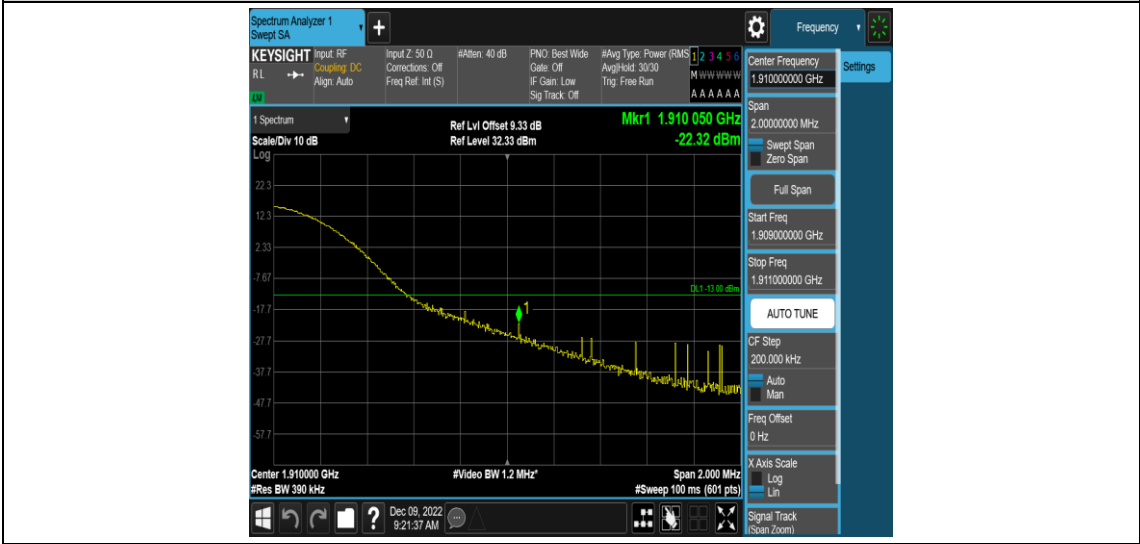

Band2-20MHz-QPSK-18700-1RB#0

Band2-20MHz-QPSK-18700-1RB#99

Band2-20MHz-QPSK-18700-100RB#0

Band2-20MHz-QPSK-19100-1RB#0

Band2-20MHz-QPSK-19100-1RB#99

Band2-20MHz-QPSK-19100-100RB#0

Band2-20MHz-16QAM-18700-1RB#0

Band2-20MHz-16QAM-18700-1RB#99

Band2-20MHz-16QAM-18700-100RB#0

Band2-20MHz-16QAM-19100-1RB#0

Band2-20MHz-16QAM-19100-1RB#99

Band2-20MHz-16QAM-19100-100RB#0

Appendix E: Conducted Spurious Emission

Test Result