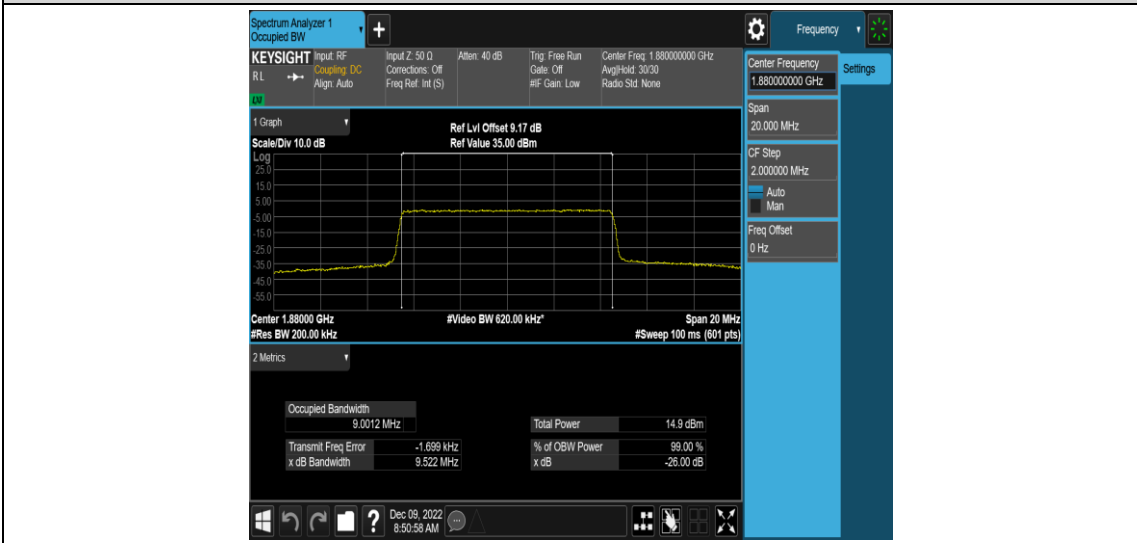

Band2-10MHz-QPSK-18900-50RB#0