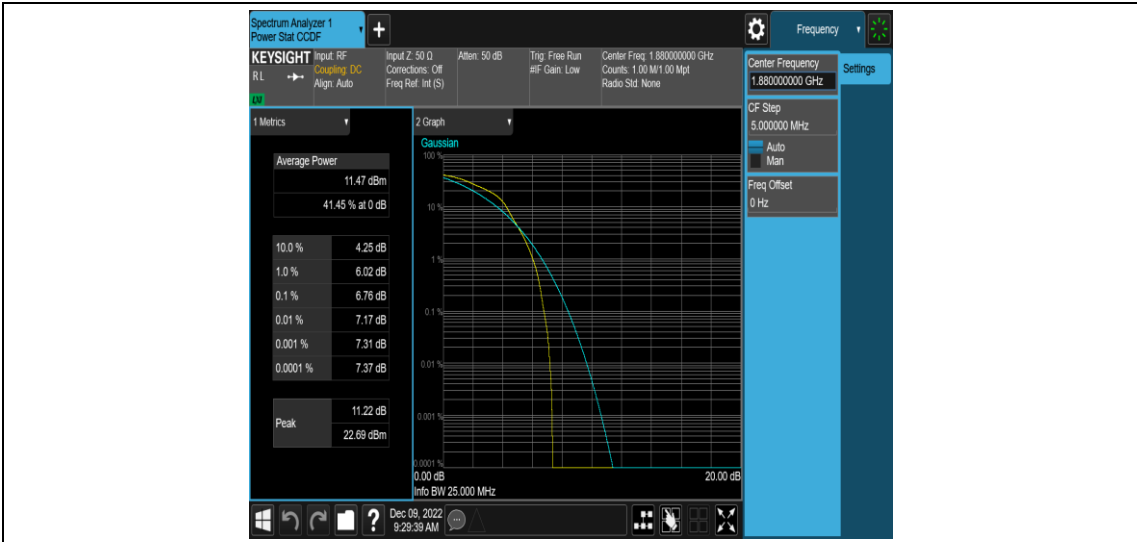

Band2-20MHz-QPSK-18700-1RB#0

Band2-20MHz-QPSK-18700-100RB#0

Band2-20MHz-QPSK-18900-1RB#0

Band2-20MHz-QPSK-18900-100RB#0

Band2-20MHz-QPSK-19100-1RB#0

Band2-20MHz-QPSK-19100-100RB#0

Band2-20MHz-16QAM-18700-1RB#0

Band2-20MHz-16QAM-18700-100RB#0

Band2-20MHz-16QAM-18900-1RB#0

Band2-20MHz-16QAM-18900-100RB#0

Band2-20MHz-16QAM-19100-1RB#0

Band2-20MHz-16QAM-19100-100RB#0

Appendix C: 26dB Bandwidth and Occupied Bandwidth