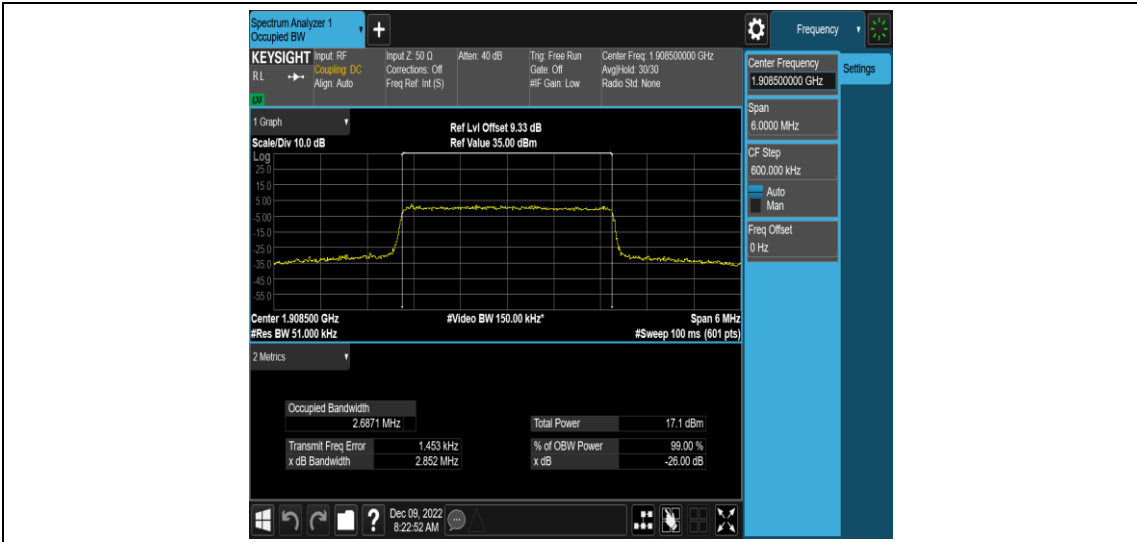

Band2-3MHz-QPSK-19185-15RB#0