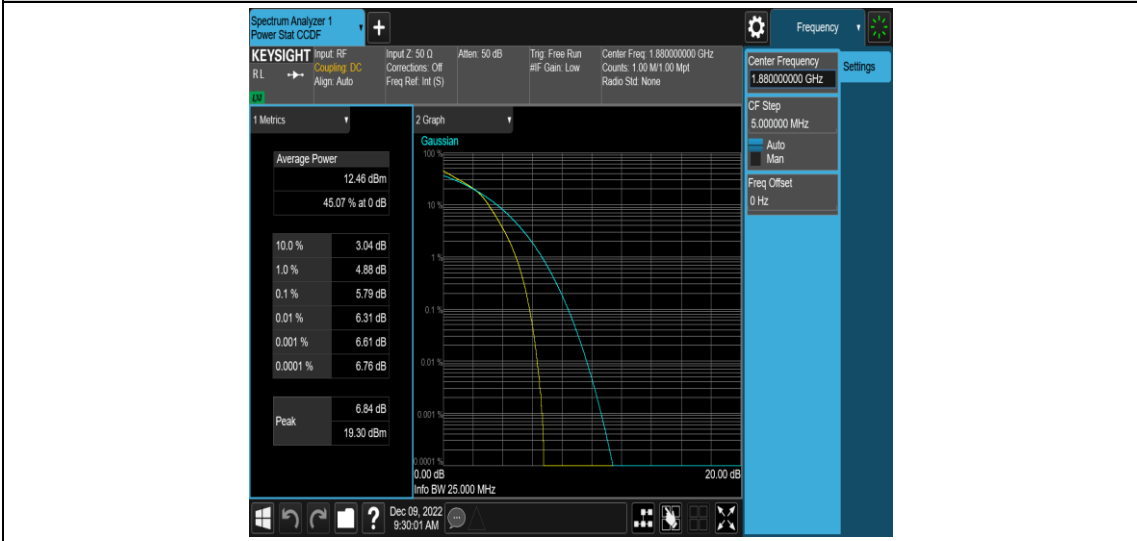

Band2-20MHz-QPSK-18700-1RB#0

Band2-20MHz-QPSK-18700-100RB#0

Band2-20MHz-QPSK-18900-1RB#0

Band2-20MHz-QPSK-18900-100RB#0

Band2-20MHz-QPSK-19100-1RB#0

Band2-20MHz-QPSK-19100-100RB#0

Band2-20MHz-16QAM-18700-1RB#0

Band2-20MHz-16QAM-18700-100RB#0

Band2-20MHz-16QAM-18900-1RB#0

Band2-20MHz-16QAM-18900-100RB#0

Band2-20MHz-16QAM-19100-1RB#0

Band2-20MHz-16QAM-19100-100RB#0

Appendix C: 26dB Bandwidth and Occupied Bandwidth