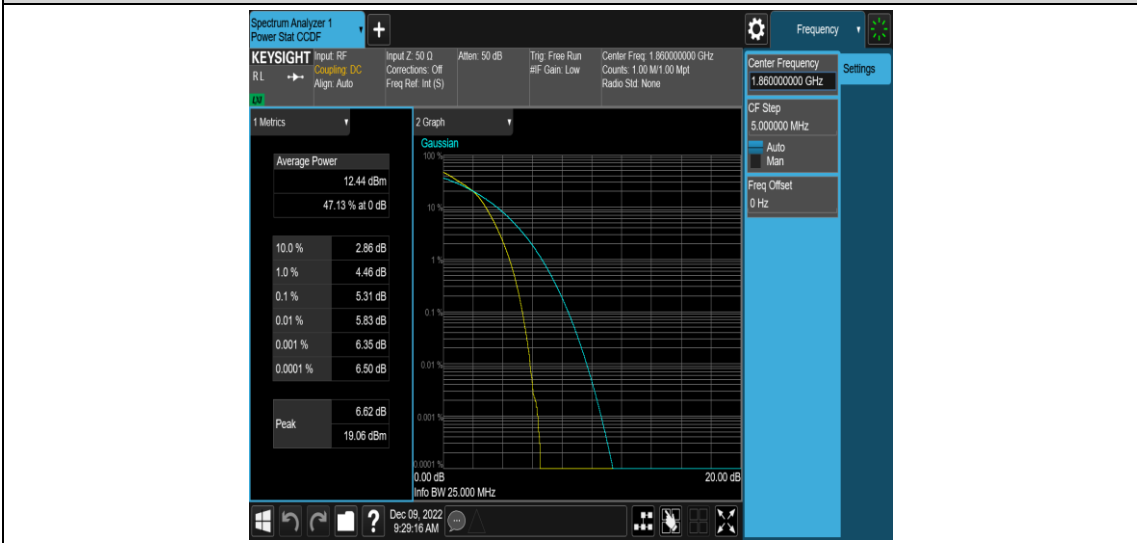

Band2-20MHz-QPSK-18700-1RB#0

Band2-20MHz-QPSK-18700-100RB#0

Band2-20MHz-QPSK-18900-1RB#0

Band2-20MHz-QPSK-18900-100RB#0

Band2-20MHz-QPSK-19100-1RB#0

Band2-20MHz-QPSK-19100-100RB#0

Band2-20MHz-16QAM-18700-1RB#0

Band2-20MHz-16QAM-18700-100RB#0

Band2-20MHz-16QAM-18900-1RB#0

Band2-20MHz-16QAM-18900-100RB#0

Band2-20MHz-16QAM-19100-1RB#0

Band2-20MHz-16QAM-19100-100RB#0

Appendix C: 26dB Bandwidth and Occupied Bandwidth