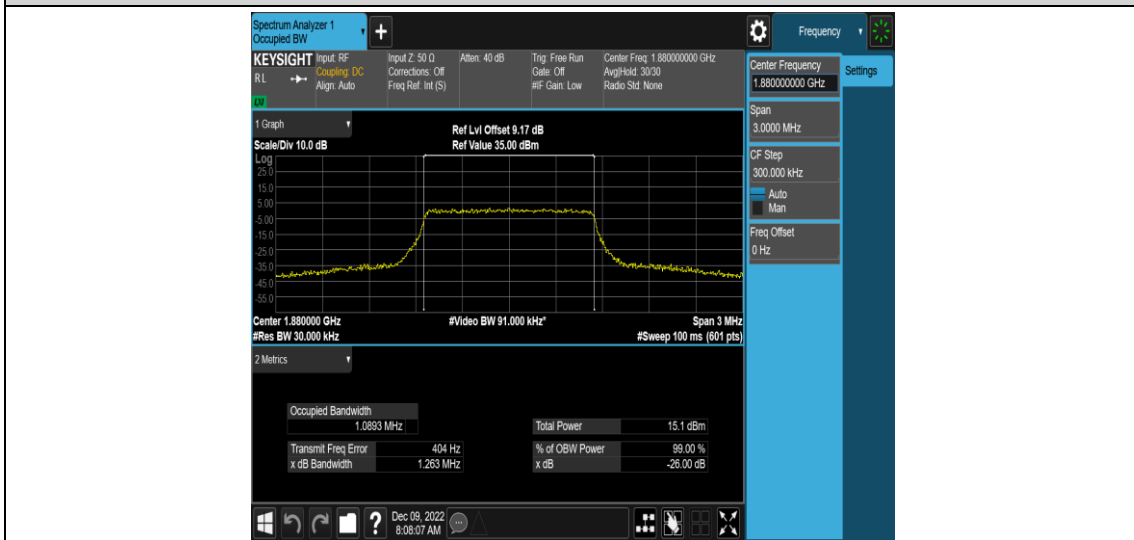

Band2	20MHz	16QAM	18700	100RB#0	17.959	18.99	PASS
Band2	20MHz	16QAM	18900	100RB#0	17.963	18.97	PASS
Band2	20MHz	16QAM	19100	100RB#0	17.979	18.99	PASS

Test Graphs

Band2-1.4MHz-16QAM-18607-6RB#0

Band2-1.4MHz-16QAM-18900-6RB#0