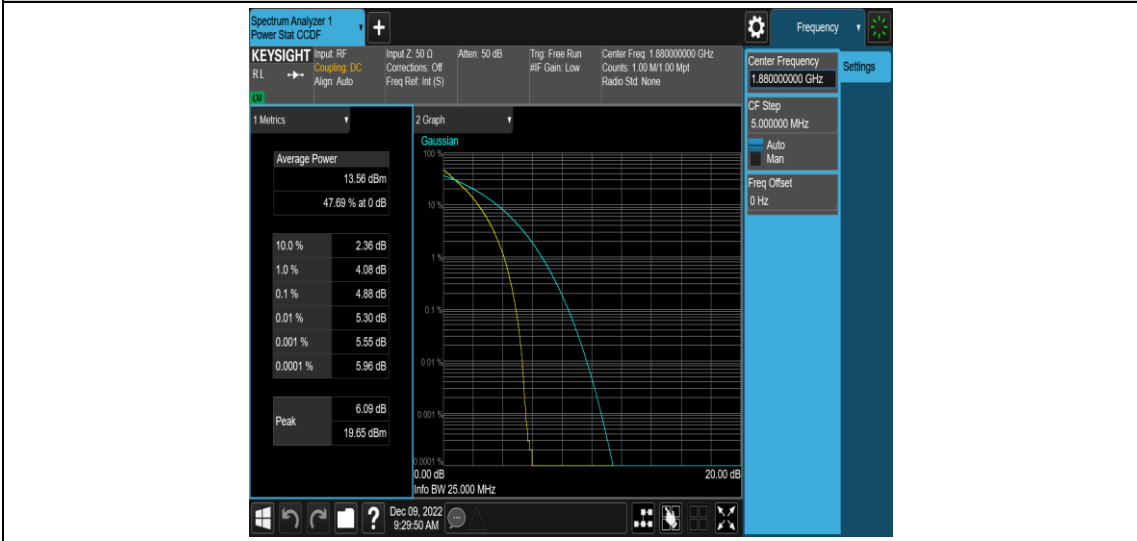

Band2-20MHz-QPSK-18700-1RB#0

Band2-20MHz-QPSK-18700-100RB#0

Band2-20MHz-QPSK-18900-1RB#0

Band2-20MHz-QPSK-18900-100RB#0

Band2-20MHz-QPSK-19100-1RB#0

Band2-20MHz-QPSK-19100-100RB#0

Band2-20MHz-16QAM-18700-1RB#0

Band2-20MHz-16QAM-18700-100RB#0

Band2-20MHz-16QAM-18900-1RB#0

Band2-20MHz-16QAM-18900-100RB#0

Band2-20MHz-16QAM-19100-1RB#0

Band2-20MHz-16QAM-19100-100RB#0

Appendix C: 26dB Bandwidth and Occupied Bandwidth