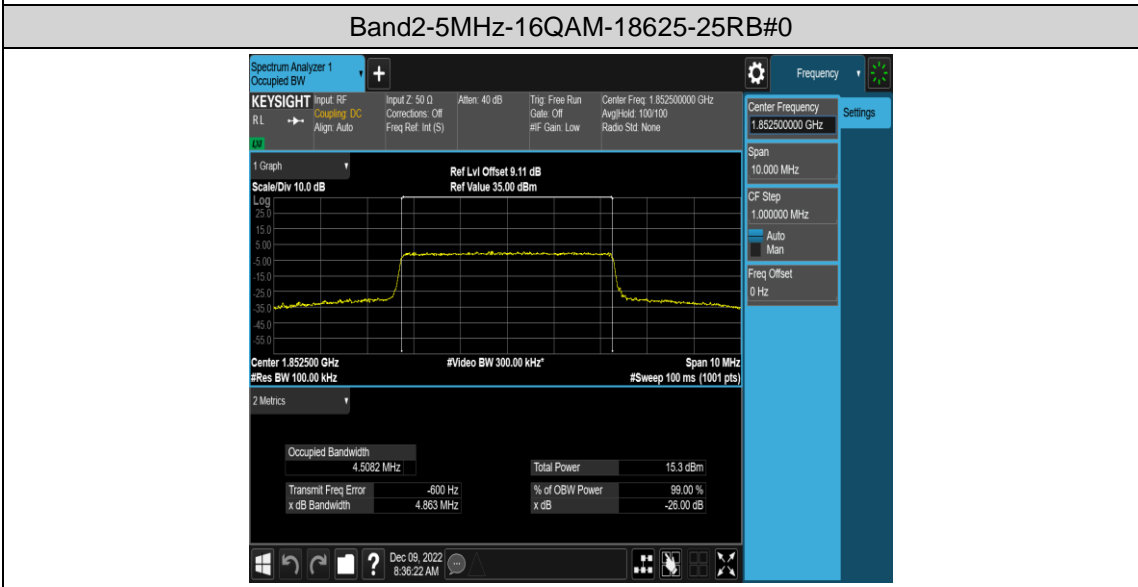

Band2-1.4MHz-16QAM-19193-6RB#0

Band2-3MHz-QPSK-18615-15RB#0

Band2-3MHz-QPSK-18900-15RB#0

Band2-3MHz-QPSK-19185-15RB#0

Band2-5MHz-QPSK-18625-25RB#0

Band2-5MHz-QPSK-18900-25RB#0

Band2-5MHz-QPSK-19175-25RB#0

Band2-10MHz-QPSK-18650-50RB#0