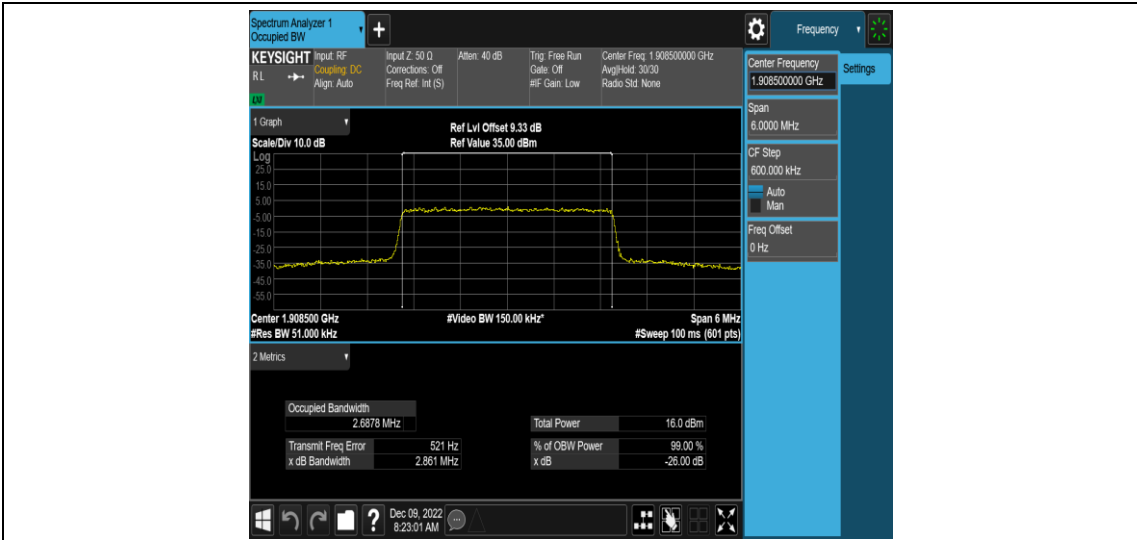

Band2-1.4MHz-16QAM-19193-6RB#0

Band2-3MHz-QPSK-18615-15RB#0

Band2-3MHz-QPSK-18900-15RB#0

Band2-3MHz-QPSK-19185-15RB#0

Band2-5MHz-QPSK-18625-25RB#0

Band2-5MHz-QPSK-18900-25RB#0

Band2-5MHz-QPSK-19175-25RB#0

Band2-10MHz-QPSK-18650-50RB#0