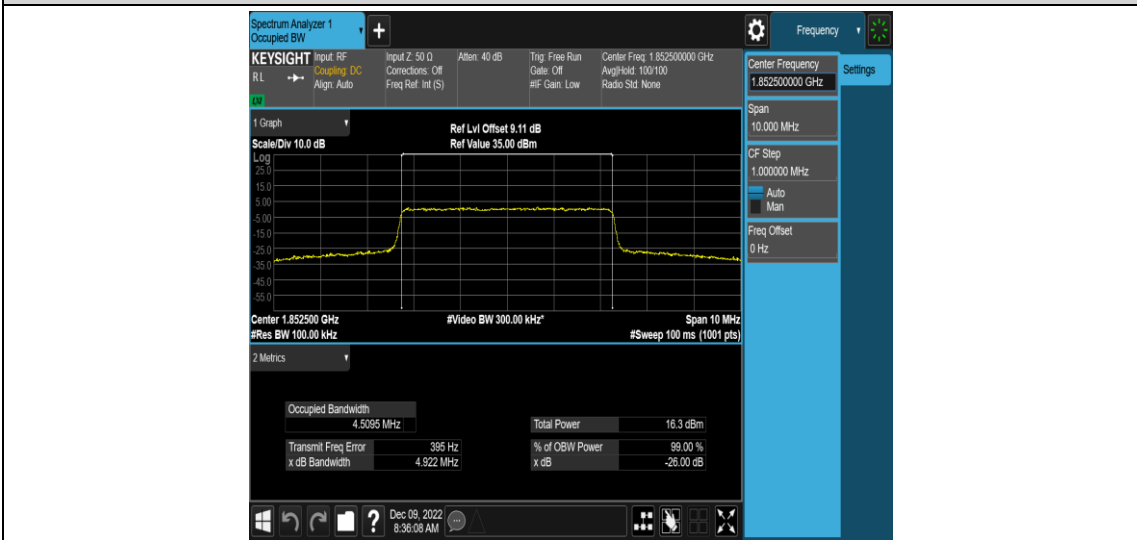

Band2-1.4MHz-16QAM-19193-6RB#0

Band2-3MHz-QPSK-18615-15RB#0

Band2-3MHz-QPSK-18900-15RB#0

Band2-3MHz-QPSK-19185-15RB#0

Band2-5MHz-QPSK-18625-25RB#0

Band2-5MHz-QPSK-18900-25RB#0

Band2-5MHz-QPSK-19175-25RB#0

Band2-10MHz-QPSK-18650-50RB#0