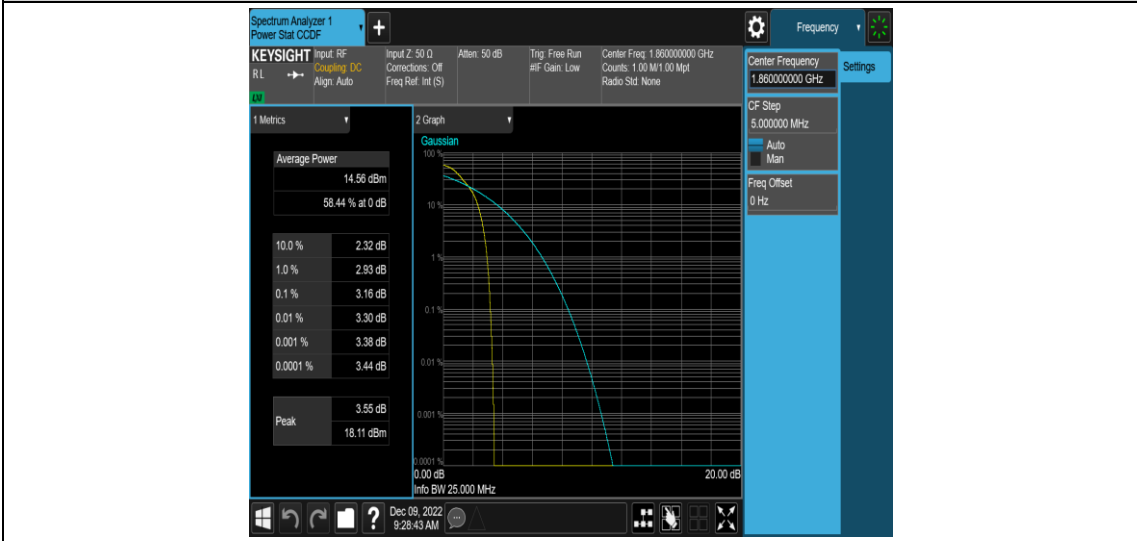

Band2-20MHz-QPSK-18700-1RB#0

Band2-20MHz-QPSK-18700-100RB#0

Band2-20MHz-QPSK-18900-1RB#0

Band2-20MHz-QPSK-18900-100RB#0

Band2-20MHz-QPSK-19100-1RB#0

Band2-20MHz-QPSK-19100-100RB#0

Band2-20MHz-16QAM-18700-1RB#0

Band2-20MHz-16QAM-18700-100RB#0

Band2-20MHz-16QAM-18900-1RB#0

Band2-20MHz-16QAM-18900-100RB#0

Band2-20MHz-16QAM-19100-1RB#0

Band2-20MHz-16QAM-19100-100RB#0

Appendix C: 26dB Bandwidth and Occupied Bandwidth