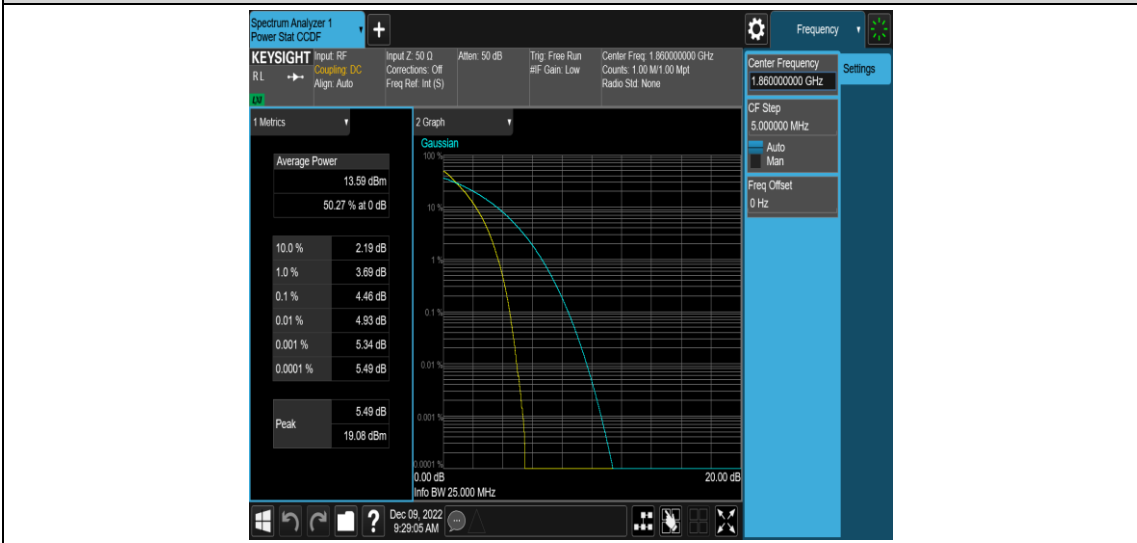

Band2-20MHz-QPSK-18700-1RB#0

Band2-20MHz-QPSK-18700-100RB#0

Band2-20MHz-QPSK-18900-1RB#0

Band2-20MHz-QPSK-18900-100RB#0

Band2-20MHz-QPSK-19100-1RB#0

Band2-20MHz-QPSK-19100-100RB#0

Band2-20MHz-16QAM-18700-1RB#0

Band2-20MHz-16QAM-18700-100RB#0

Band2-20MHz-16QAM-18900-1RB#0

Band2-20MHz-16QAM-18900-100RB#0

Band2-20MHz-16QAM-19100-1RB#0

Band2-20MHz-16QAM-19100-100RB#0

Appendix C: 26dB Bandwidth and Occupied Bandwidth