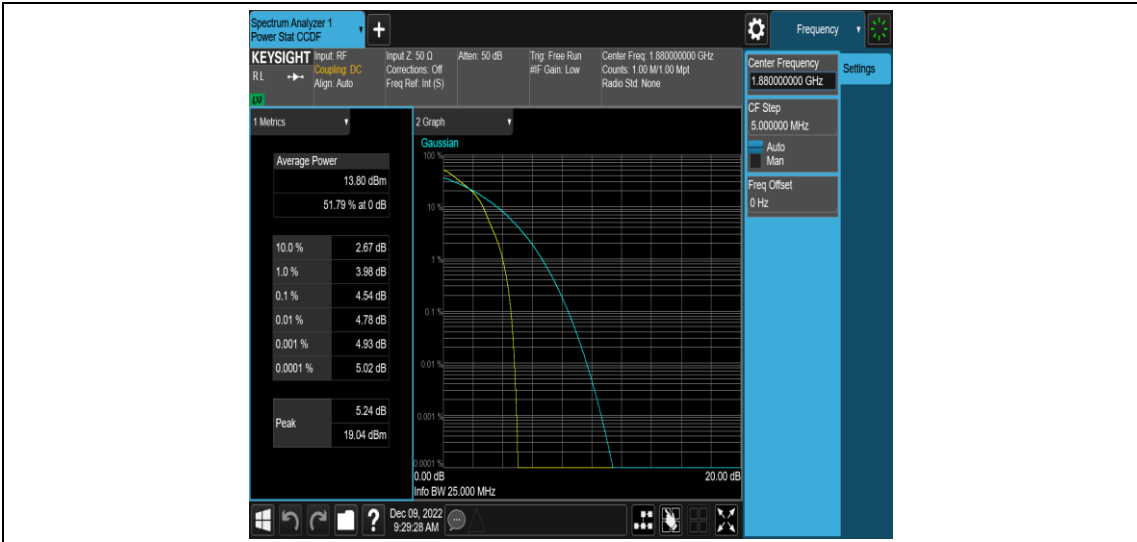

Band2-20MHz-QPSK-18700-1RB#0

Band2-20MHz-QPSK-18700-100RB#0

Band2-20MHz-QPSK-18900-1RB#0

Band2-20MHz-QPSK-18900-100RB#0

Band2-20MHz-QPSK-19100-1RB#0

Band2-20MHz-QPSK-19100-100RB#0

Band2-20MHz-16QAM-18700-1RB#0

Band2-20MHz-16QAM-18700-100RB#0

Band2-20MHz-16QAM-18900-1RB#0

Band2-20MHz-16QAM-18900-100RB#0

Band2-20MHz-16QAM-19100-1RB#0

Band2-20MHz-16QAM-19100-100RB#0

Appendix C: 26dB Bandwidth and Occupied Bandwidth