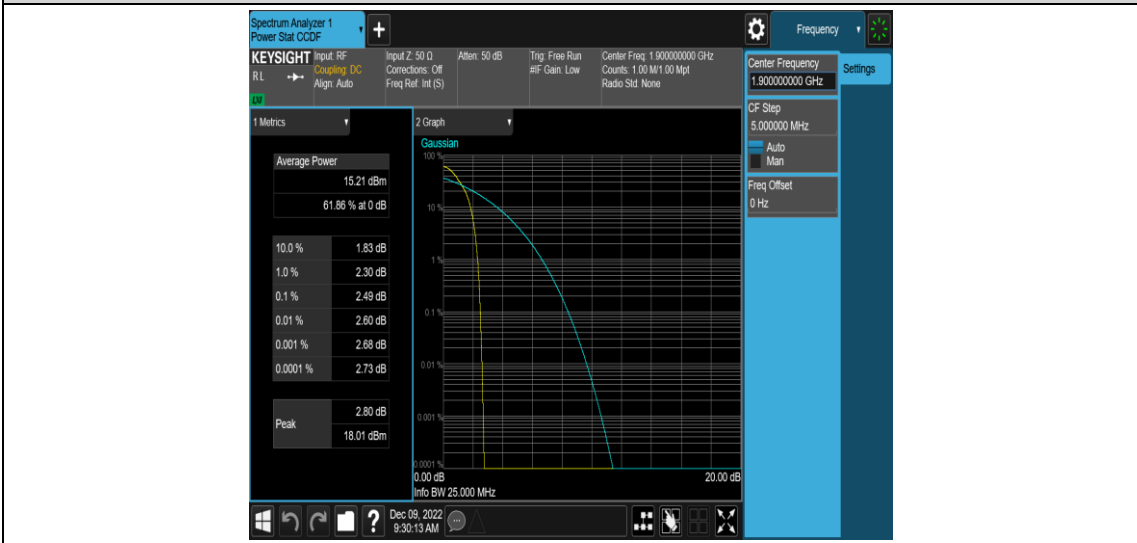

Band2-20MHz-QPSK-18700-1RB#0

Band2-20MHz-QPSK-18700-100RB#0

Band2-20MHz-QPSK-18900-1RB#0

Band2-20MHz-QPSK-18900-100RB#0

Band2-20MHz-QPSK-19100-1RB#0

Band2-20MHz-QPSK-19100-100RB#0

Band2-20MHz-16QAM-18700-1RB#0

Band2-20MHz-16QAM-18700-100RB#0

Band2-20MHz-16QAM-18900-1RB#0

Band2-20MHz-16QAM-18900-100RB#0

Band2-20MHz-16QAM-19100-1RB#0

Band2-20MHz-16QAM-19100-100RB#0

Appendix C: 26dB Bandwidth and Occupied Bandwidth