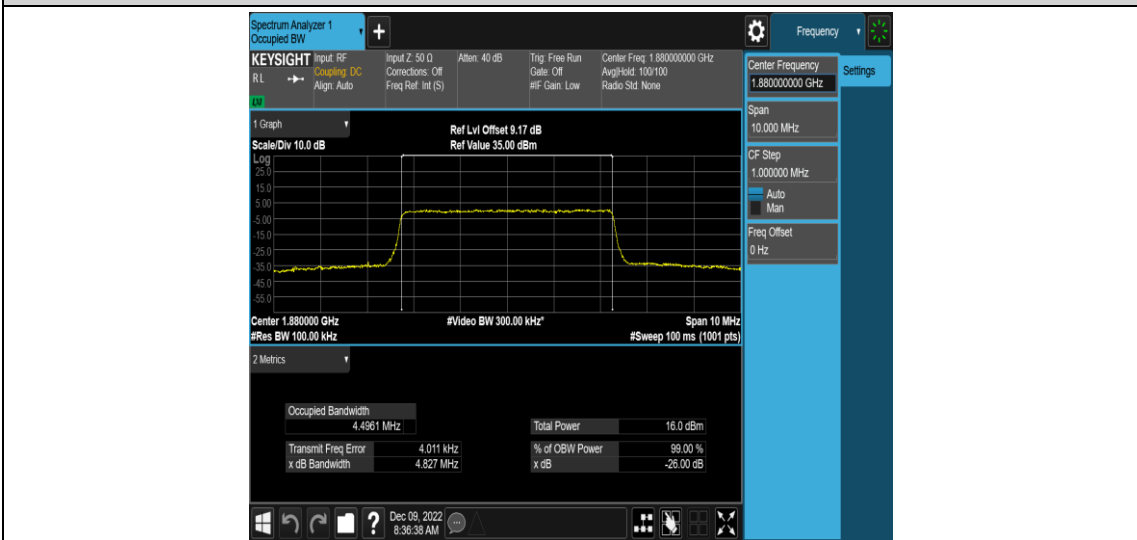

Band2-1.4MHz-16QAM-19193-6RB#0

Band2-3MHz-QPSK-18615-15RB#0

Band2-3MHz-QPSK-18900-15RB#0

Band2-3MHz-QPSK-19185-15RB#0

Band2-5MHz-QPSK-18625-25RB#0

Band2-5MHz-QPSK-18900-25RB#0

Band2-5MHz-QPSK-19175-25RB#0

Band2-10MHz-QPSK-18650-50RB#0