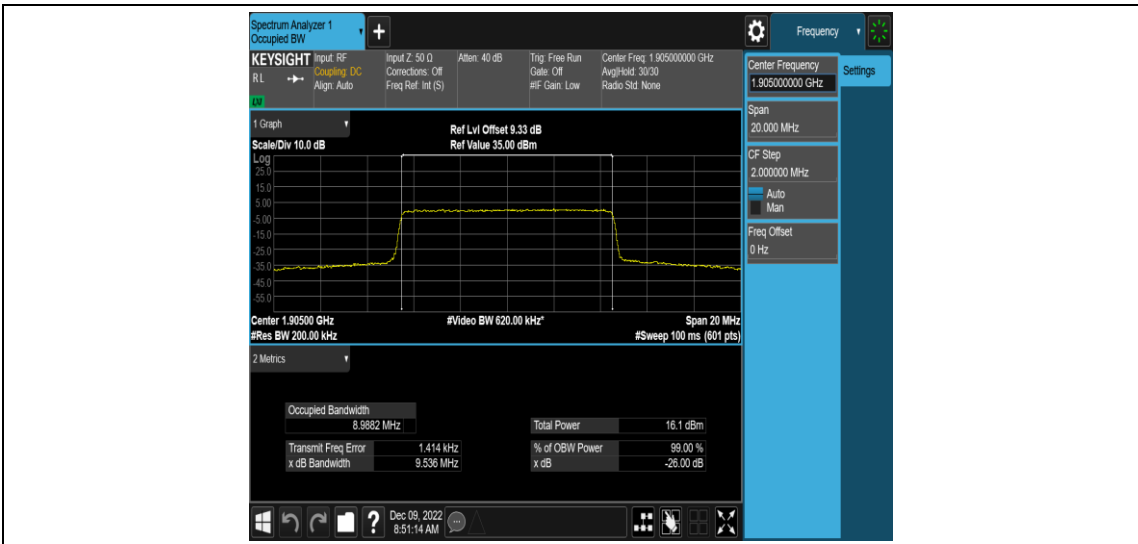

Band2-10MHz-QPSK-19150-50RB#0