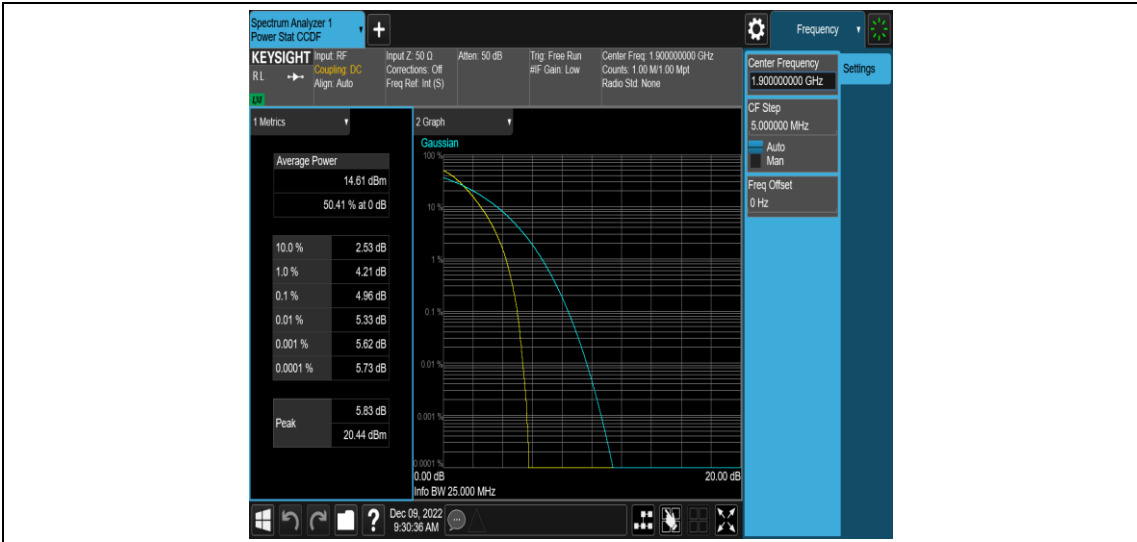

Band2-20MHz-QPSK-18700-1RB#0

Band2-20MHz-QPSK-18700-100RB#0

Band2-20MHz-QPSK-18900-1RB#0

Band2-20MHz-QPSK-18900-100RB#0

Band2-20MHz-QPSK-19100-1RB#0

Band2-20MHz-QPSK-19100-100RB#0

Band2-20MHz-16QAM-18700-1RB#0

Band2-20MHz-16QAM-18700-100RB#0

Band2-20MHz-16QAM-18900-1RB#0

Band2-20MHz-16QAM-18900-100RB#0

Band2-20MHz-16QAM-19100-1RB#0

Band2-20MHz-16QAM-19100-100RB#0

Appendix C: 26dB Bandwidth and Occupied Bandwidth