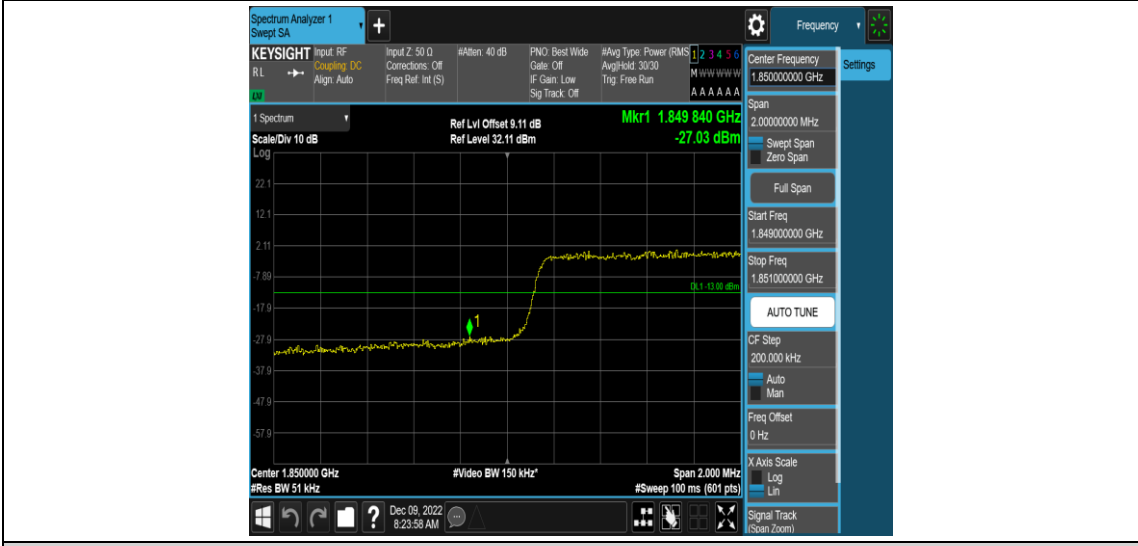

Band2-3MHz-QPSK-19185-1RB#0