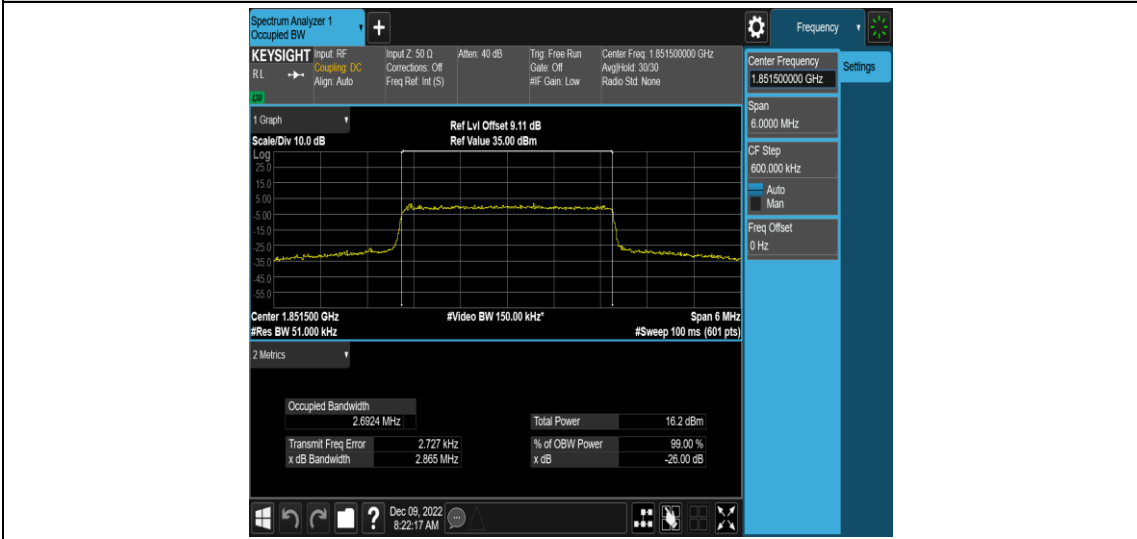

Band2-3MHz-QPSK-18615-15RB#0