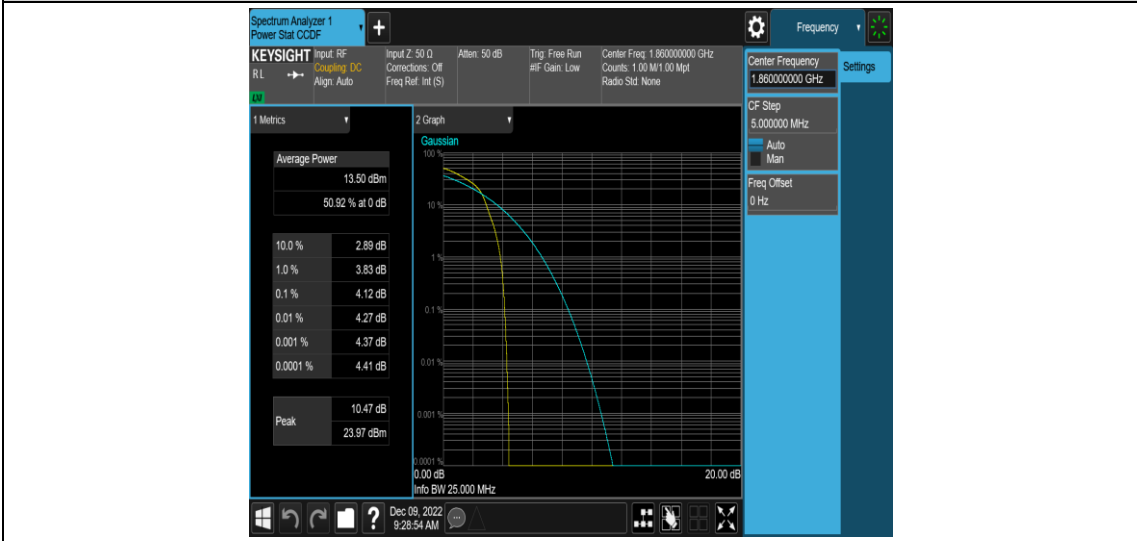

Band2-20MHz-QPSK-18700-1RB#0

Band2-20MHz-QPSK-18700-100RB#0

Band2-20MHz-QPSK-18900-1RB#0

Band2-20MHz-QPSK-18900-100RB#0

Band2-20MHz-QPSK-19100-1RB#0

Band2-20MHz-QPSK-19100-100RB#0

Band2-20MHz-16QAM-18700-1RB#0

Band2-20MHz-16QAM-18700-100RB#0

Band2-20MHz-16QAM-18900-1RB#0

Band2-20MHz-16QAM-18900-100RB#0

Band2-20MHz-16QAM-19100-1RB#0

Band2-20MHz-16QAM-19100-100RB#0

Appendix C: 26dB Bandwidth and Occupied Bandwidth