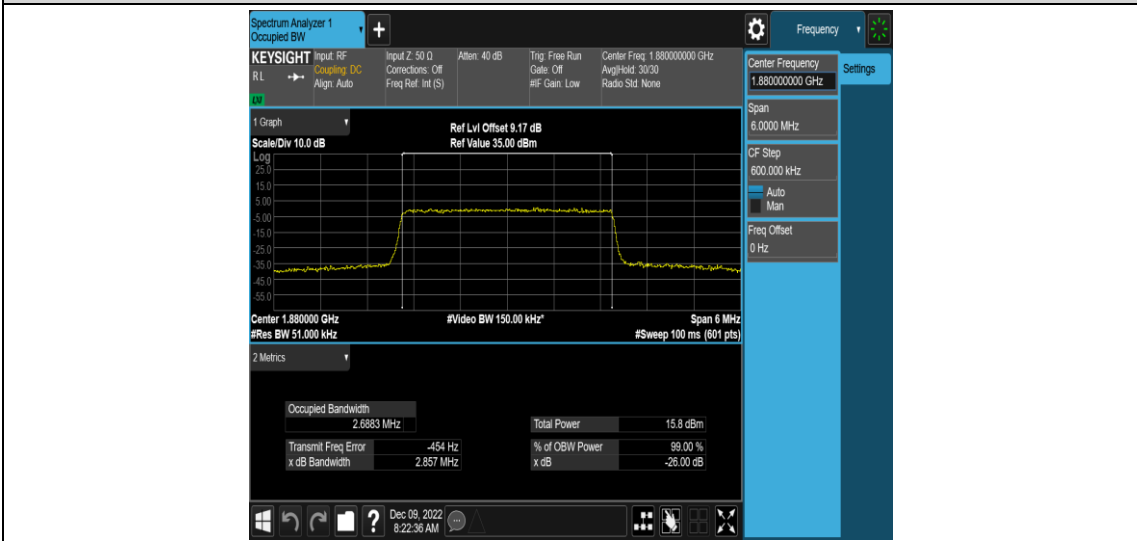

Band2-3MHz-QPSK-18900-15RB#0