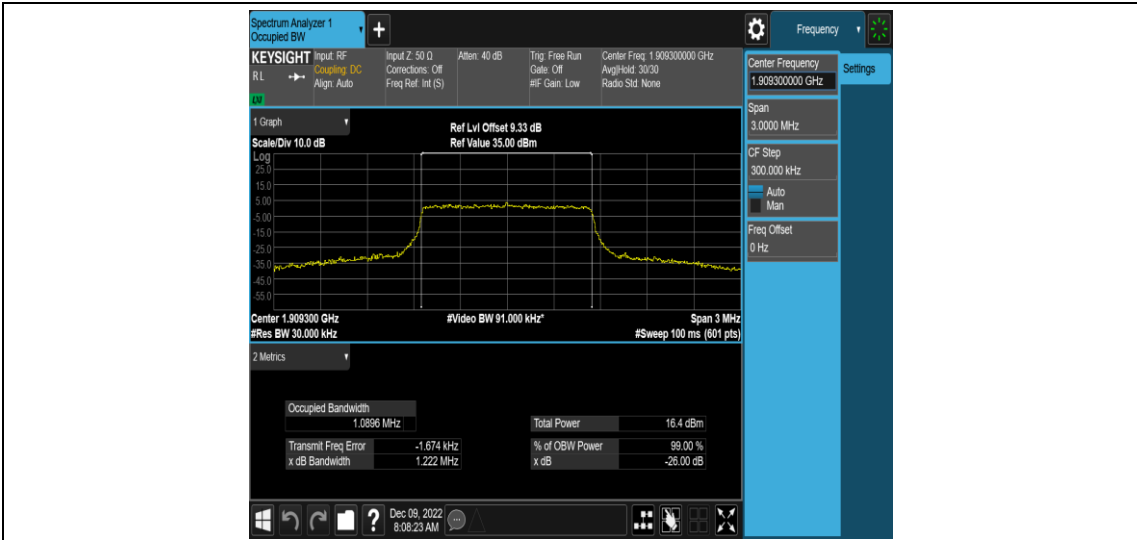

Band2-1.4MHz-16QAM-19193-6RB#0