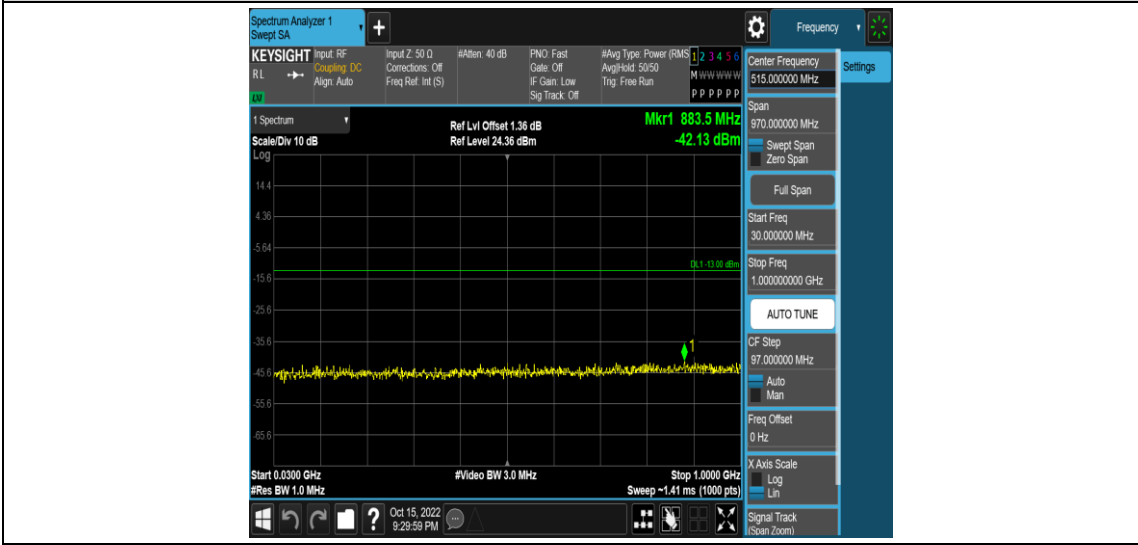

Band66-20MHz-16QAM-132322-1RB#0-Range4:1000~10000MHz

Band66-20MHz-16QAM-132572-1RB#0-Range1:0.009~0.15MHz

Band66-20MHz-16QAM-132572-1RB#0-Range2:0.15~30MHz

Band66-20MHz-16QAM-132572-1RB#0-Range3:30~1000MHz