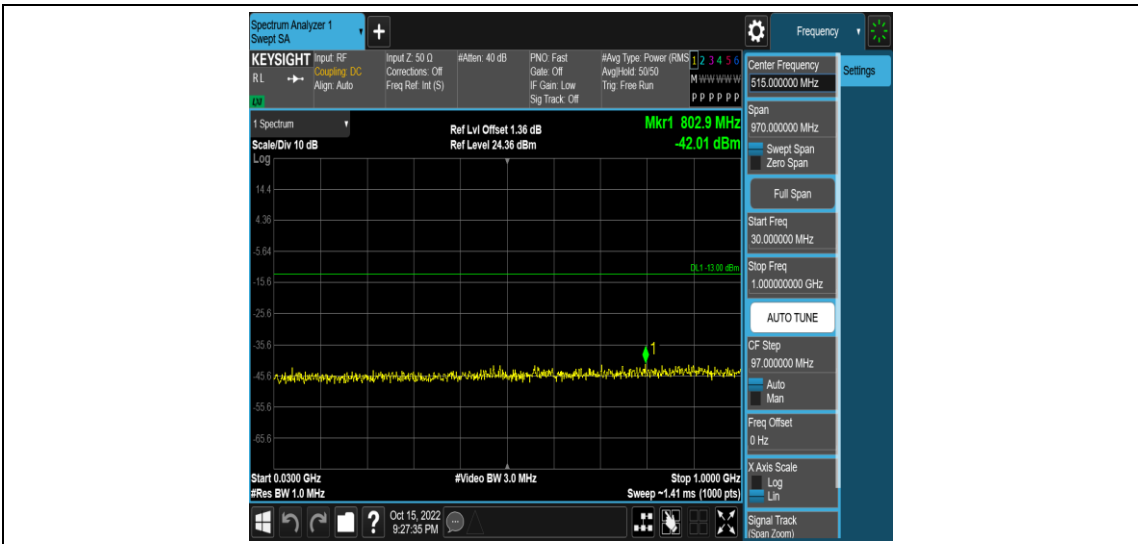

Band66-20MHz-QPSK-132572-1RB#0-Range4: 1000~10000MHz

Band66-20MHz-16QAM-132072-1RB#0-Range1:0.009~0.15MHz

Band66-20MHz-16QAM-132072-1RB#0-Range2:0.15~30MHz

Band66-20MHz-16QAM-132072-1RB#0-Range3:30~1000MHz