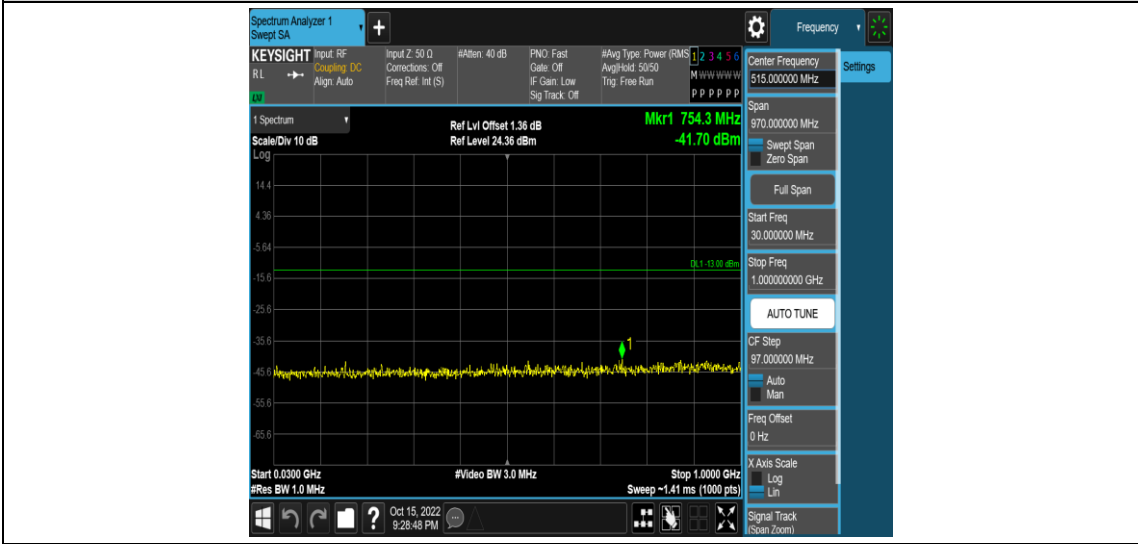

Band66-20MHz-16QAM-132072-1RB#0-Range4:1000~10000MHz

Band66-20MHz-16QAM-132322-1RB#0-Range1:0.009~0.15MHz

Band66-20MHz-16QAM-132322-1RB#0-Range2:0.15~30MHz

Band66-20MHz-16QAM-132322-1RB#0-Range3:30~1000MHz