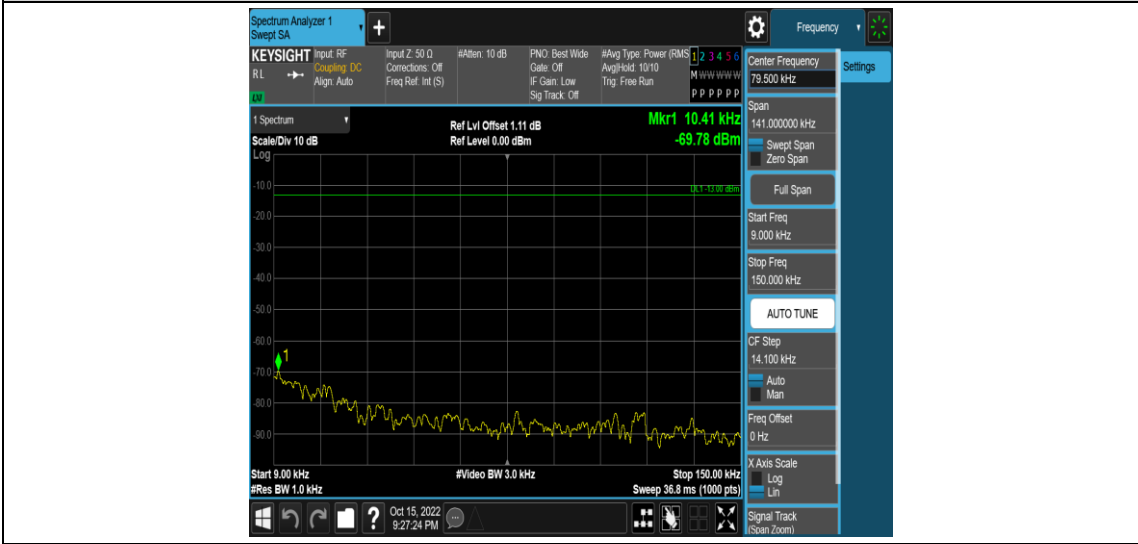

Band66-20MHz-16QAM-132072-1RB#0-Range1:0.009~0.15MHz