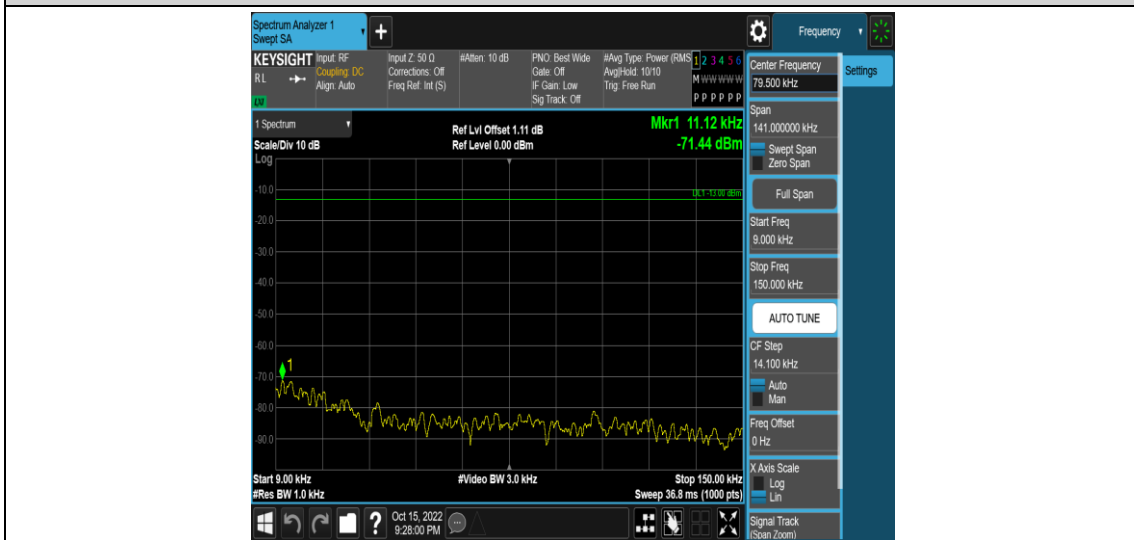

Band66-15MHz-16QAM-132597-1RB#0-Range3:30~1000MHz

Band66-15MHz-16QAM-132597-1RB#0-Range4:1000~10000MHz

Band66-20MHz-QPSK-132072-1RB#0-Range1:0.009~0.15MHz

Band66-20MHz-QPSK-132072-1RB#0-Range2:0.15~30MHz

Band66-20MHz-QPSK-132072-1RB#0-Range3:30~1000MHz

Band66-20MHz-QPSK-132072-1RB#0-Range4: 1000~10000MHz

Band66-20MHz-QPSK-132322-1RB#0-Range1: 0.009~0.15MHz

Band66-20MHz-QPSK-132322-1RB#0-Range2: 0.15~30MHz