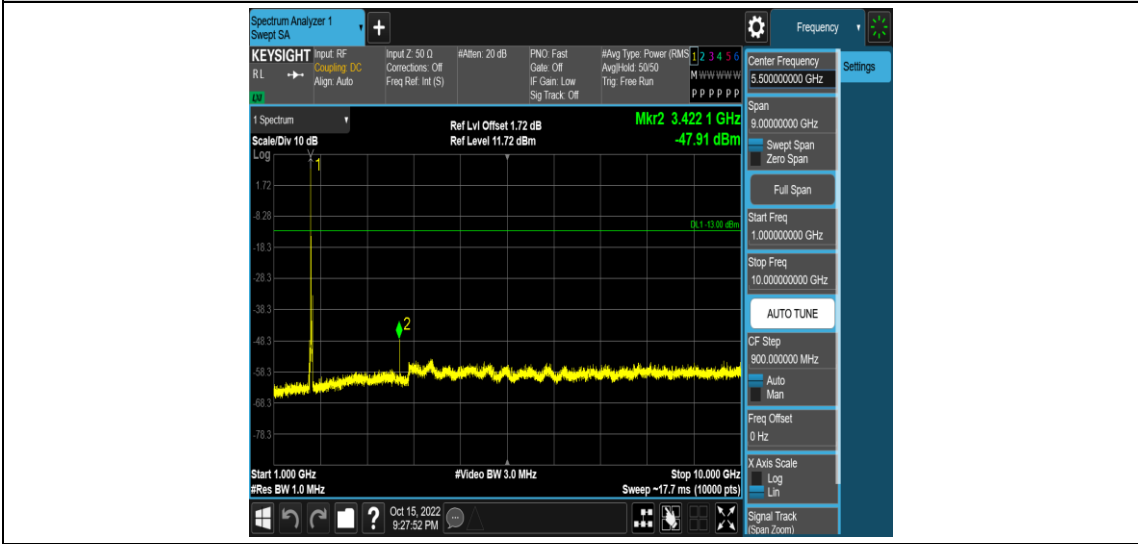

Band66-20MHz-16QAM-132072-1RB#0-Range4:1000~10000MHz