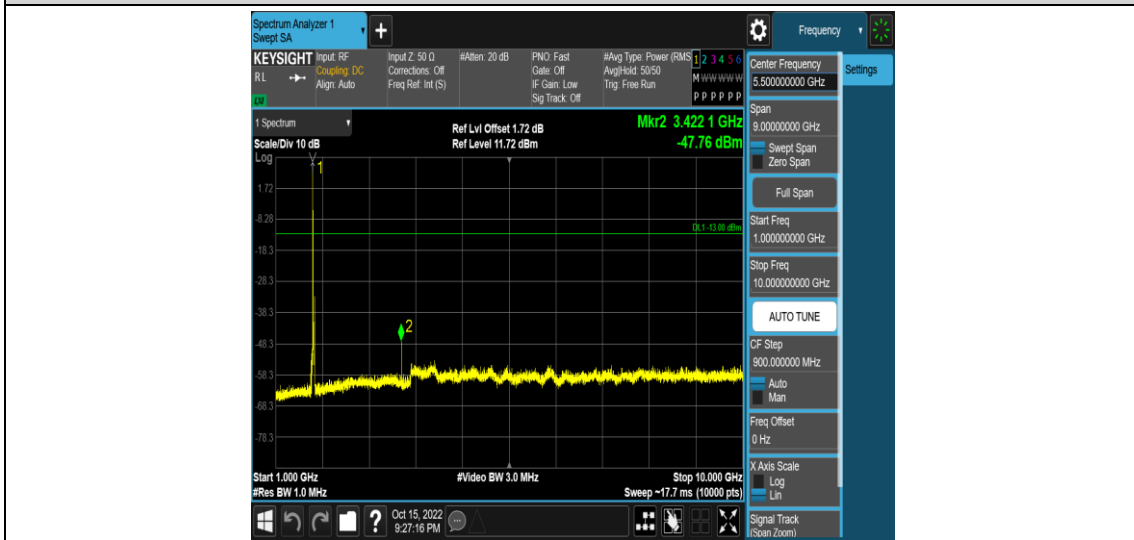

Band66-15MHz-16QAM-132597-1RB#0-Range3:30~1000MHz

Band66-15MHz-16QAM-132597-1RB#0-Range4:1000~10000MHz

Band66-20MHz-QPSK-132072-1RB#0-Range1:0.009~0.15MHz

Band66-20MHz-QPSK-132072-1RB#0-Range2:0.15~30MHz

Band66-20MHz-QPSK-132072-1RB#0-Range3:30~1000MHz

Band66-20MHz-QPSK-132072-1RB#0-Range4: 1000~10000MHz

Band66-20MHz-QPSK-132322-1RB#0-Range1: 0.009~0.15MHz

Band66-20MHz-QPSK-132322-1RB#0-Range2: 0.15~30MHz