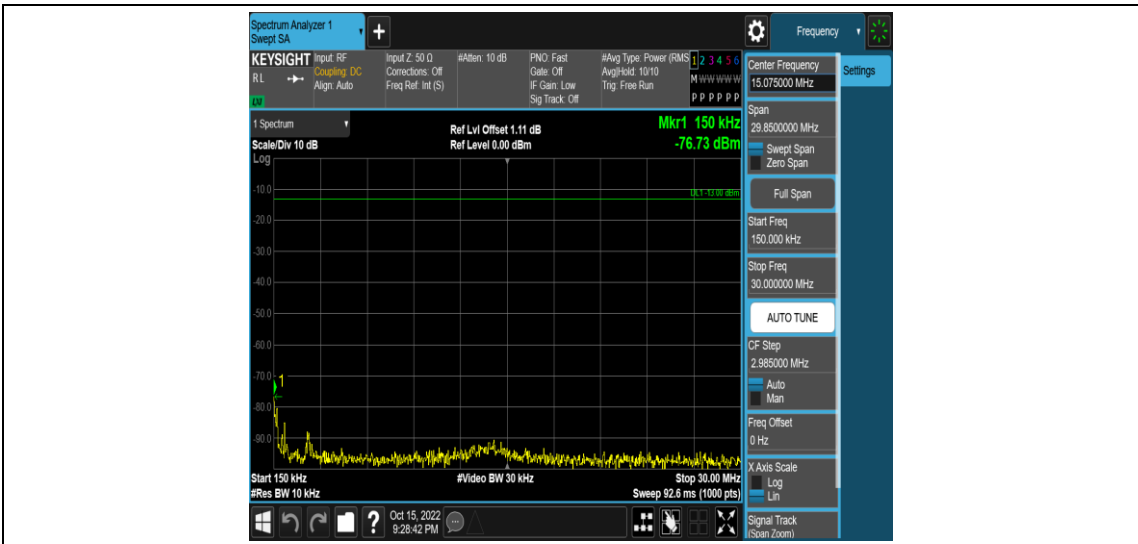

Band66-20MHz-16QAM-132322-1RB#0-Range2:0.15~30MHz