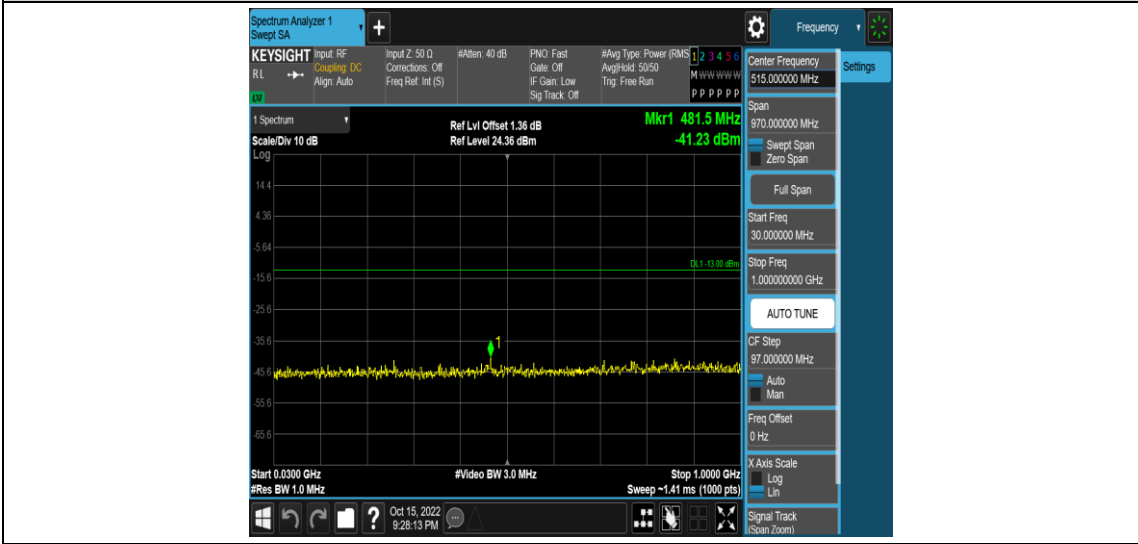

Band66-20MHz-QPSK-132072-1RB#0-Range3:30~1000MHz

Band66-20MHz-QPSK-132072-1RB#0-Range4: 1000~10000MHz

Band66-20MHz-QPSK-132322-1RB#0-Range1: 0.009~0.15MHz

Band66-20MHz-QPSK-132322-1RB#0-Range2: 0.15~30MHz

Band66-20MHz-QPSK-132322-1RB#0-Range3:30~1000MHz

Band66-20MHz-QPSK-132322-1RB#0-Range4:1000~10000MHz

Band66-20MHz-QPSK-132572-1RB#0-Range1:0.009~0.15MHz

Band66-20MHz-QPSK-132572-1RB#0-Range2:0.15~30MHz

Band66-20MHz-QPSK-132572-1RB#0-Range3:30~1000MHz