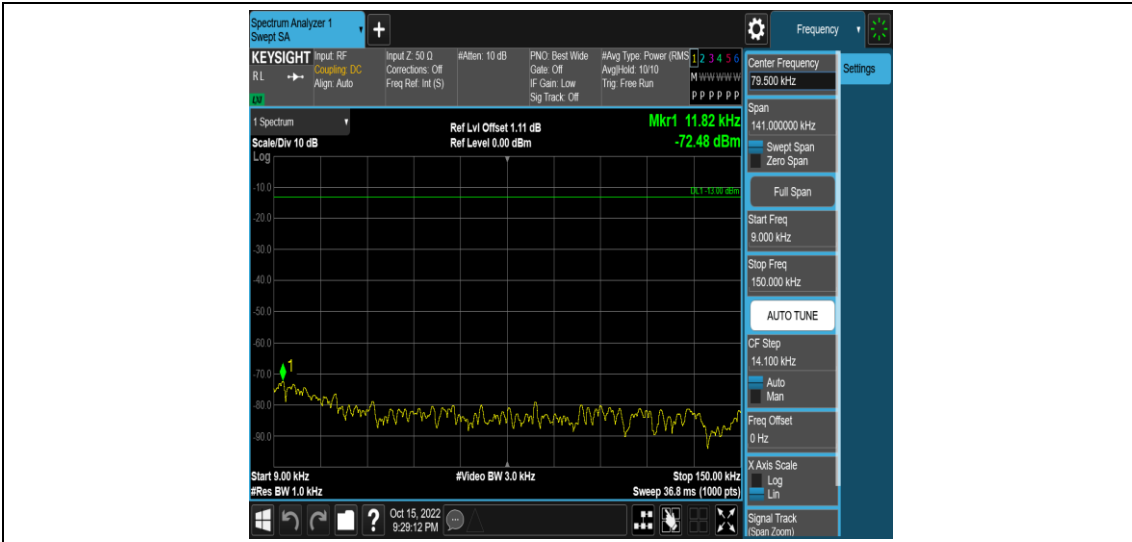

Band66-20MHz-QPSK-132072-1RB#0-Range3:30~1000MHz

Band66-20MHz-QPSK-132072-1RB#0-Range4: 1000~10000MHz

Band66-20MHz-QPSK-132322-1RB#0-Range1: 0.009~0.15MHz

Band66-20MHz-QPSK-132322-1RB#0-Range2: 0.15~30MHz

Band66-20MHz-QPSK-132322-1RB#0-Range3:30~1000MHz

Band66-20MHz-QPSK-132322-1RB#0-Range4:1000~10000MHz

Band66-20MHz-QPSK-132572-1RB#0-Range1:0.009~0.15MHz

Band66-20MHz-QPSK-132572-1RB#0-Range2:0.15~30MHz

Band66-20MHz-QPSK-132572-1RB#0-Range3:30~1000MHz