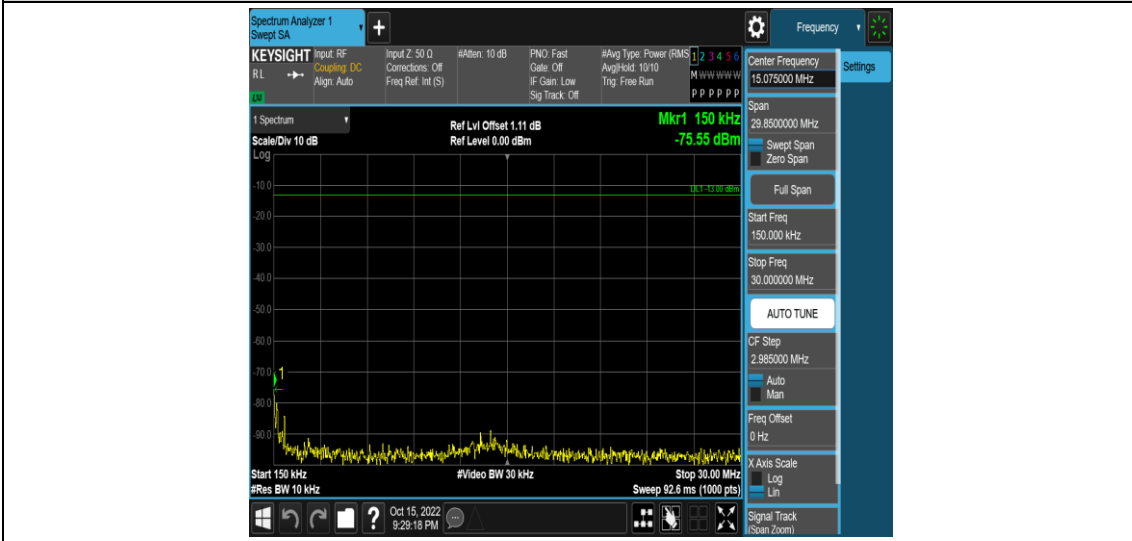

Band66-20MHz-QPSK-132322-1RB#0-Range3:30~1000MHz

Band66-20MHz-QPSK-132322-1RB#0-Range4:1000~10000MHz

Band66-20MHz-QPSK-132572-1RB#0-Range1:0.009~0.15MHz

Band66-20MHz-QPSK-132572-1RB#0-Range2:0.15~30MHz

Band66-20MHz-QPSK-132572-1RB#0-Range3:30~1000MHz

Band66-20MHz-QPSK-132572-1RB#0-Range4: 1000~10000MHz

Band66-20MHz-16QAM-132072-1RB#0-Range1:0.009~0.15MHz

Band66-20MHz-16QAM-132072-1RB#0-Range2:0.15~30MHz

Band66-20MHz-16QAM-132072-1RB#0-Range3:30~1000MHz