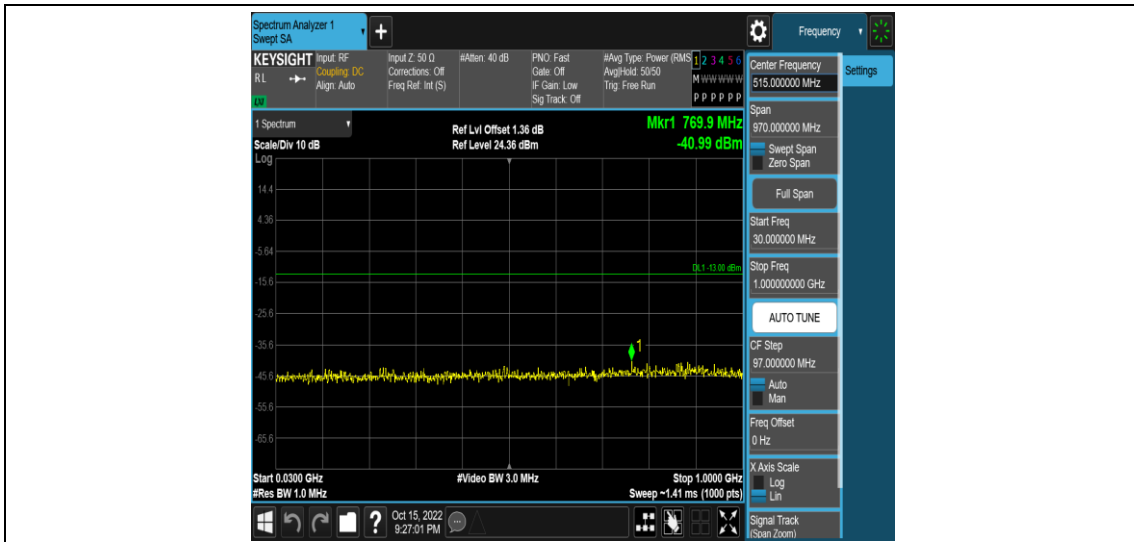

Band66-15MHz-16QAM-132597-1RB#0-Range3:30~1000MHz

Band66-15MHz-16QAM-132597-1RB#0-Range4:1000~10000MHz

Band66-20MHz-QPSK-132072-1RB#0-Range1:0.009~0.15MHz

Band66-20MHz-QPSK-132072-1RB#0-Range2:0.15~30MHz

Band66-20MHz-QPSK-132072-1RB#0-Range3:30~1000MHz

Band66-20MHz-QPSK-132072-1RB#0-Range4: 1000~10000MHz

Band66-20MHz-QPSK-132322-1RB#0-Range1: 0.009~0.15MHz

Band66-20MHz-QPSK-132322-1RB#0-Range2: 0.15~30MHz