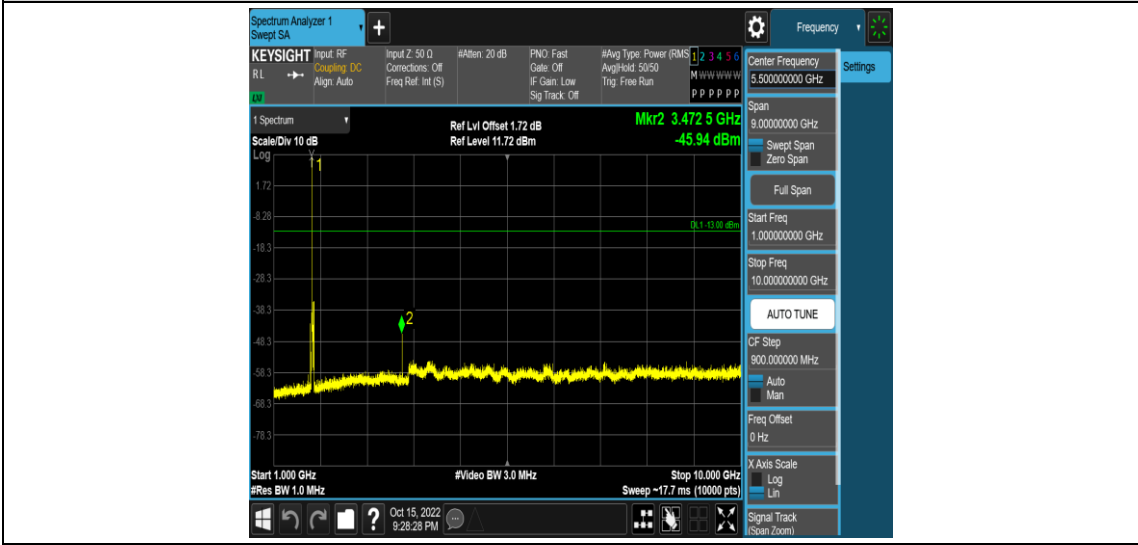

Band66-20MHz-QPSK-132322-1RB#0-Range4:1000~10000MHz