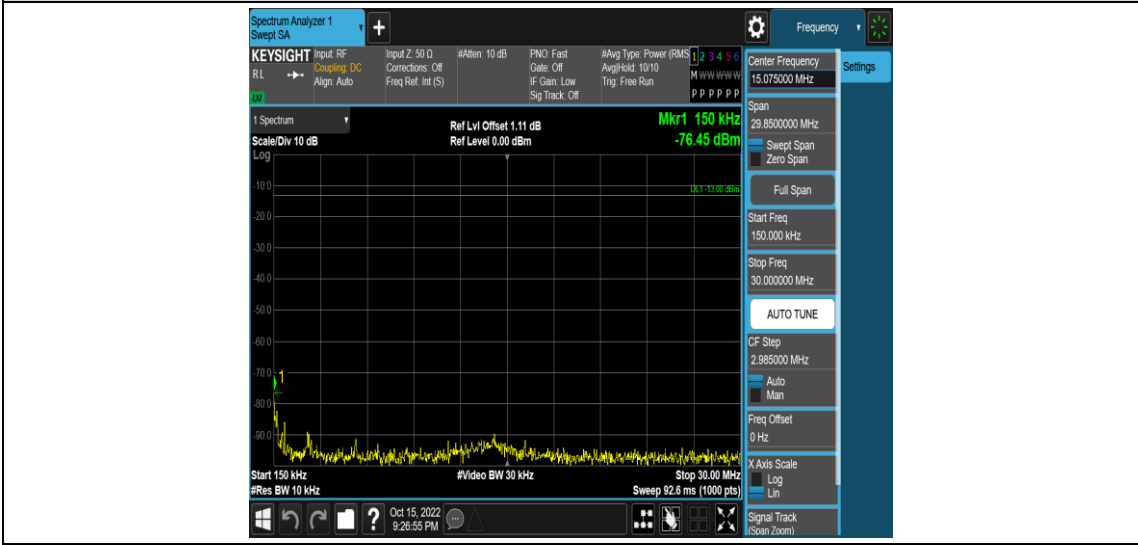

Band66-15MHz-16QAM-132597-1RB#0-Range3:30~1000MHz

Band66-15MHz-16QAM-132597-1RB#0-Range4:1000~10000MHz

Band66-20MHz-QPSK-132072-1RB#0-Range1:0.009~0.15MHz

Band66-20MHz-QPSK-132072-1RB#0-Range2:0.15~30MHz

Band66-20MHz-QPSK-132072-1RB#0-Range3:30~1000MHz

Band66-20MHz-QPSK-132072-1RB#0-Range4: 1000~10000MHz

Band66-20MHz-QPSK-132322-1RB#0-Range1: 0.009~0.15MHz

Band66-20MHz-QPSK-132322-1RB#0-Range2: 0.15~30MHz