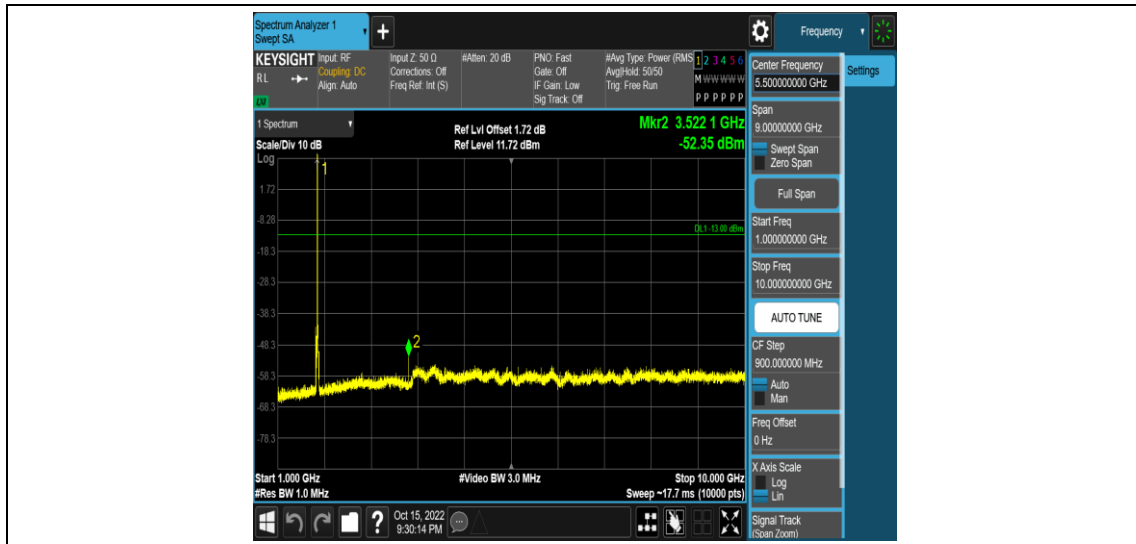

Band66-20MHz-16QAM-132572-1RB#0-Range4:1000~10000MHz