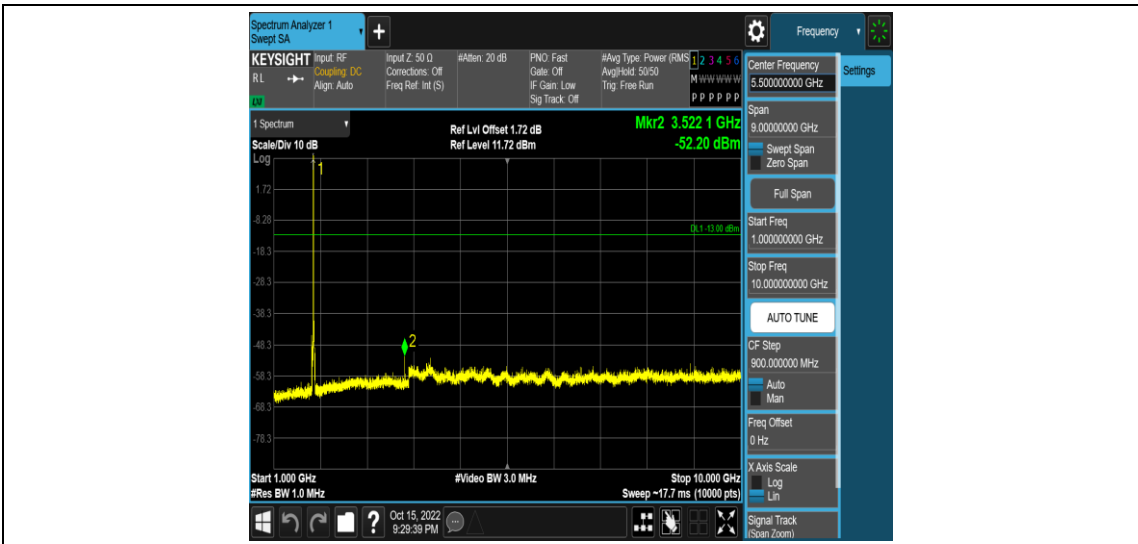

Band66-20MHz-QPSK-132572-1RB#0-Range4: 1000~10000MHz