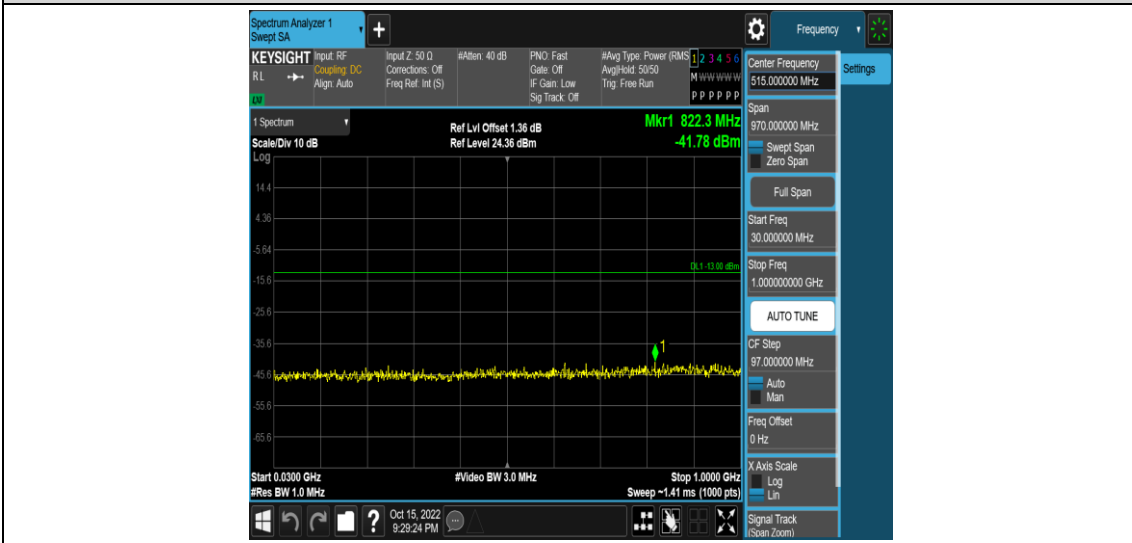

Band66-20MHz-QPSK-132322-1RB#0-Range3:30~1000MHz

Band66-20MHz-QPSK-132322-1RB#0-Range4:1000~10000MHz

Band66-20MHz-QPSK-132572-1RB#0-Range1:0.009~0.15MHz

Band66-20MHz-QPSK-132572-1RB#0-Range2:0.15~30MHz

Band66-20MHz-QPSK-132572-1RB#0-Range3:30~1000MHz