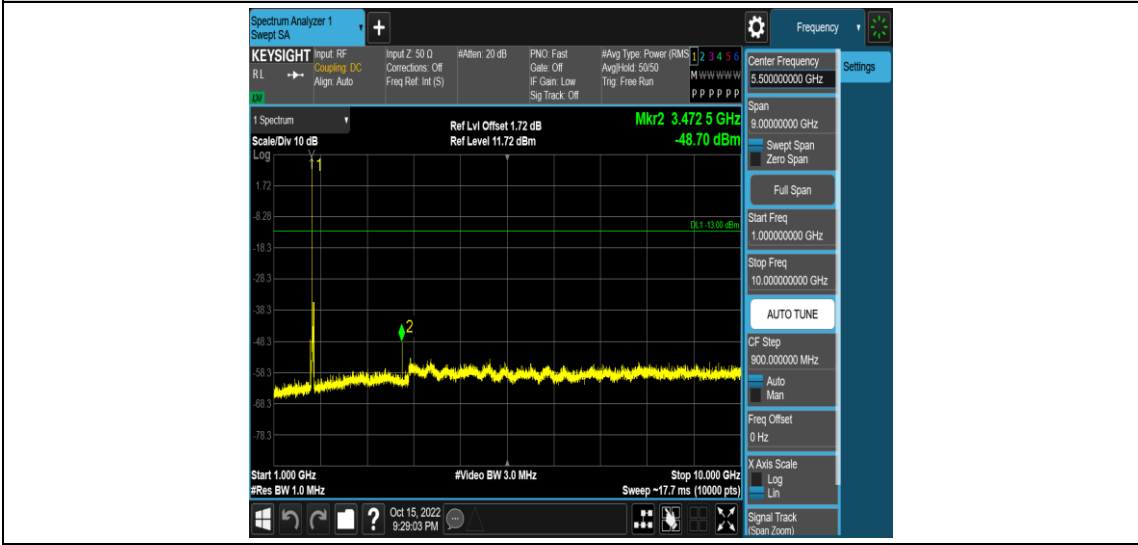

Band66-20MHz-16QAM-132322-1RB#0-Range4:1000~10000MHz