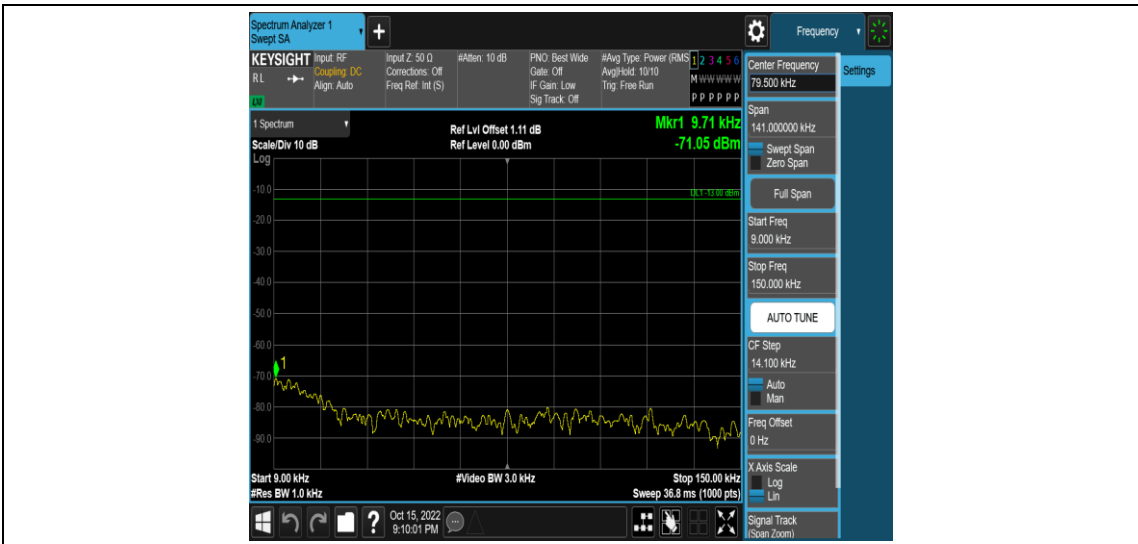

Band66-10MHz-QPSK-132022-1RB#0-Range3:30~1000MHz

Band66-10MHz-QPSK-132022-1RB#0-Range4: 1000~10000MHz

Band66-10MHz-QPSK-132322-1RB#0-Range1:0.009~0.15MHz

Band66-10MHz-QPSK-132322-1RB#0-Range2:0.15~30MHz

Band66-10MHz-QPSK-132322-1RB#0-Range3:30~1000MHz

Band66-10MHz-QPSK-132322-1RB#0-Range4:1000~10000MHz

Band66-10MHz-QPSK-132622-1RB#0-Range1:0.009~0.15MHz

Band66-10MHz-QPSK-132622-1RB#0-Range2:0.15~30MHz

Band66-10MHz-QPSK-132622-1RB#0-Range3:30~1000MHz

Band66-10MHz-QPSK-132622-1RB#0-Range4: 1000~10000MHz