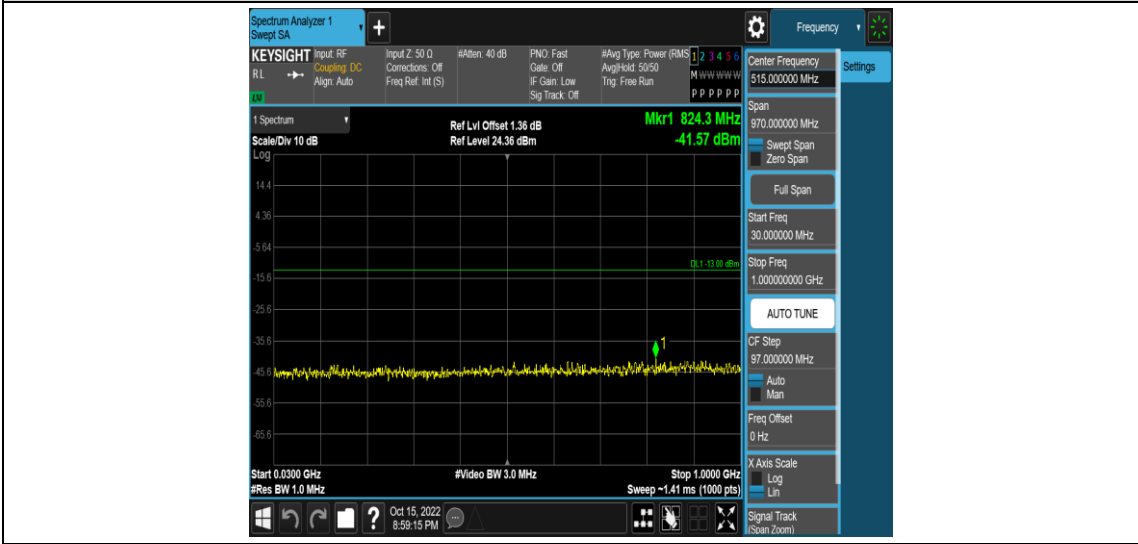

Band66-5MHz-QPSK-132322-1RB#0-Range3:30~1000MHz

Band66-5MHz-QPSK-132322-1RB#0-Range4:1000~10000MHz

Band66-5MHz-QPSK-132647-1RB#0-Range1:0.009~0.15MHz

Band66-5MHz-QPSK-132647-1RB#0-Range2:0.15~30MHz

Band66-5MHz-QPSK-132647-1RB#0-Range3:30~1000MHz