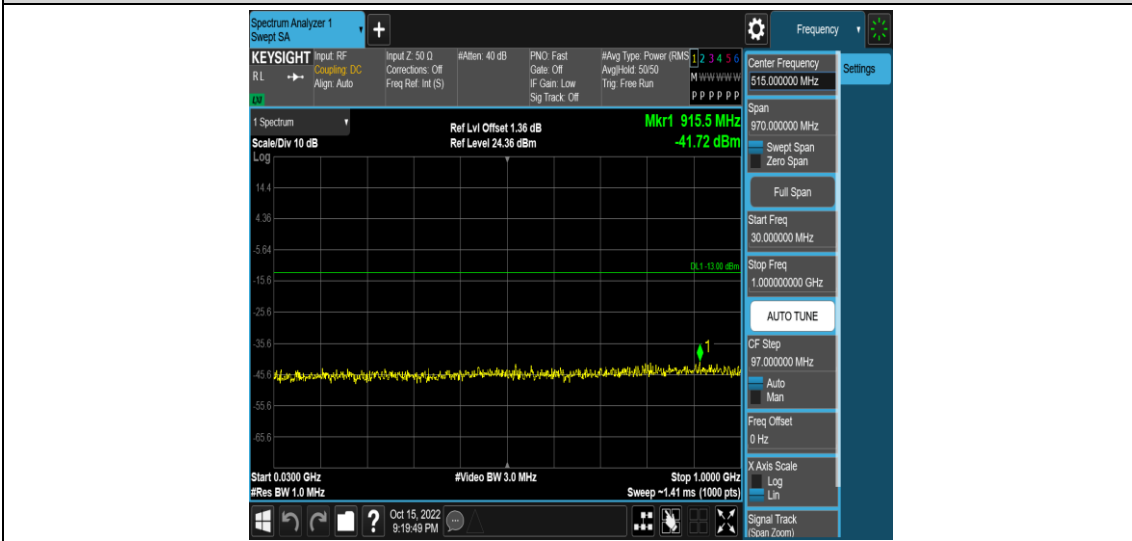

Band66-15MHz-QPSK-132597-1RB#0-Range3:30~1000MHz

Band66-15MHz-QPSK-132597-1RB#0-Range4: 1000~10000MHz