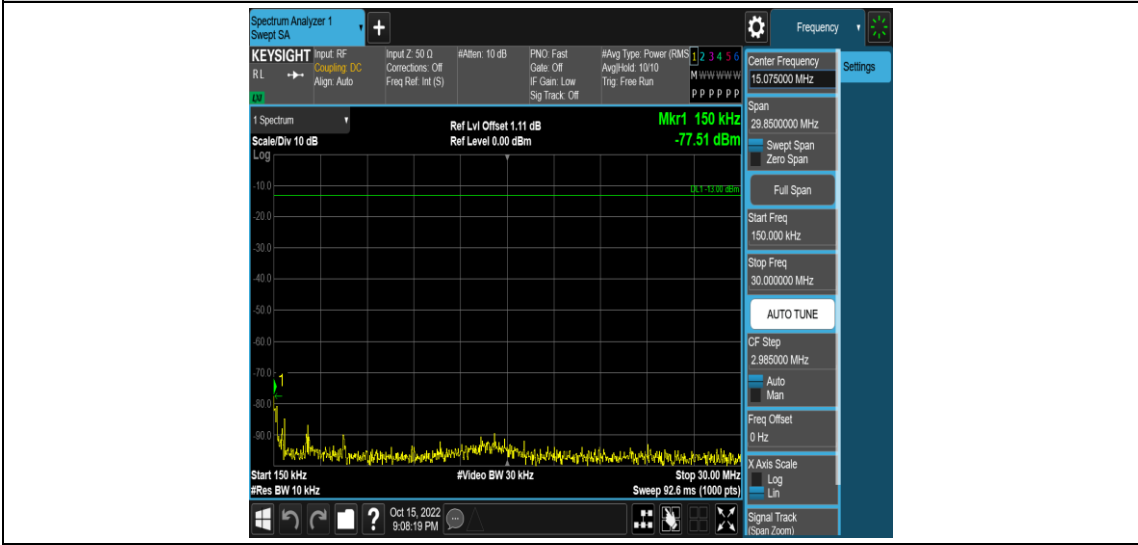

Band66-10MHz-16QAM-132022-1RB#0-Range2:0.15~30MHz

Band66-10MHz-16QAM-132022-1RB#0-Range3:30~1000MHz