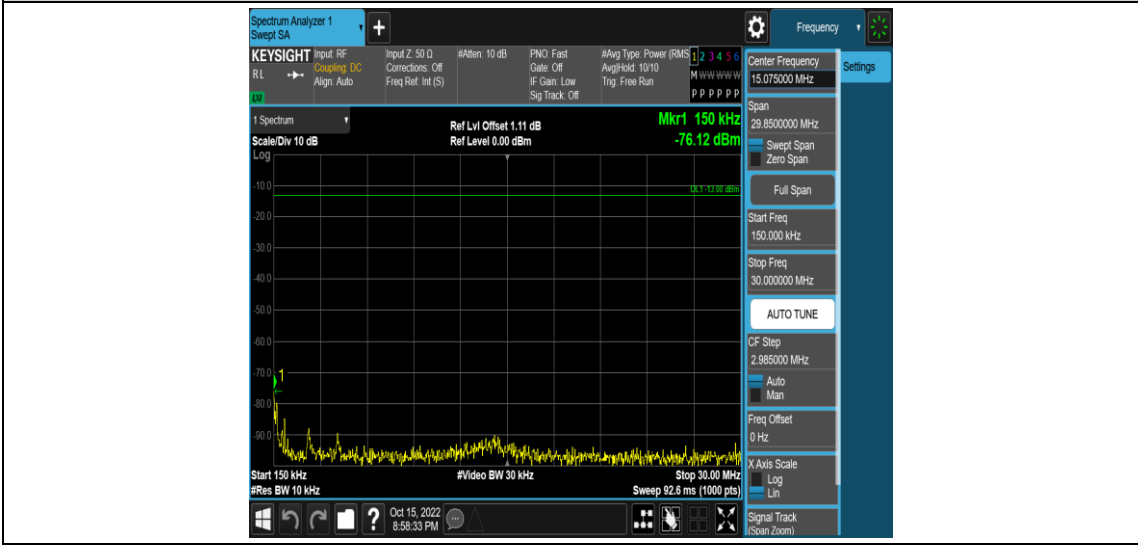

Band66-5MHz-16QAM-131997-1RB#0-Range2:0.15~30MHz

Band66-5MHz-16QAM-131997-1RB#0-Range3:30~1000MHz