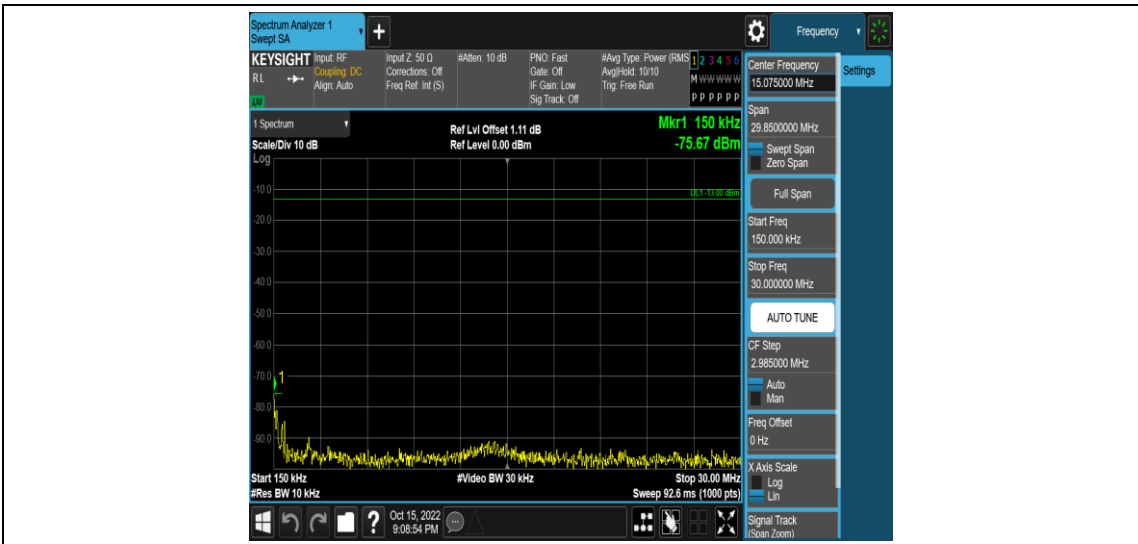

Band66-10MHz-QPSK-132022-1RB#0-Range3:30~1000MHz

Band66-10MHz-QPSK-132022-1RB#0-Range4: 1000~10000MHz

Band66-10MHz-QPSK-132322-1RB#0-Range1:0.009~0.15MHz

Band66-10MHz-QPSK-132322-1RB#0-Range2:0.15~30MHz

Band66-10MHz-QPSK-132322-1RB#0-Range3:30~1000MHz