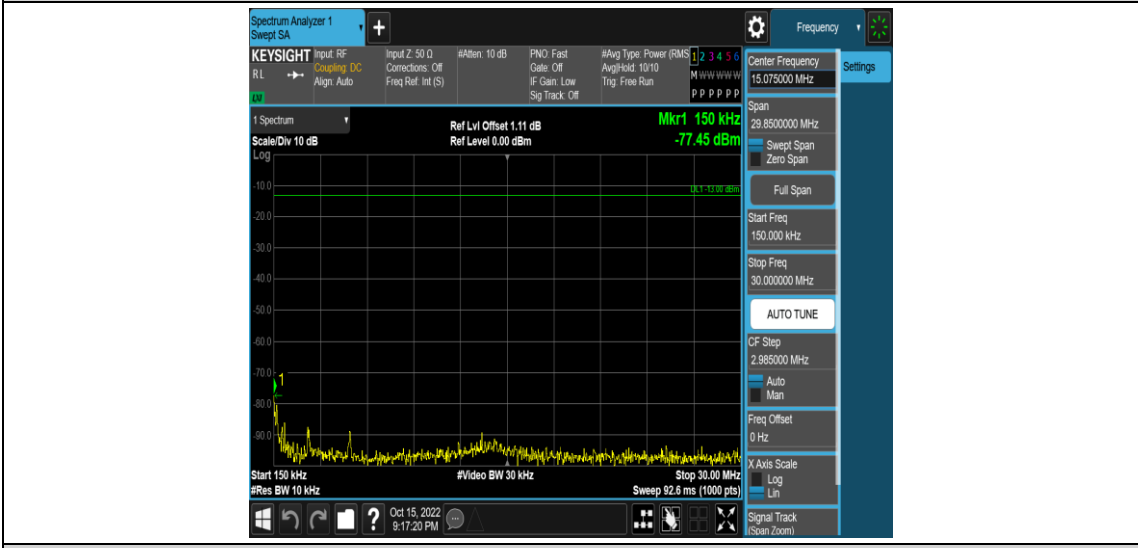

Band66-15MHz-QPSK-132047-1RB#0-Range2:0.15~30MHz

Band66-15MHz-QPSK-132047-1RB#0-Range3:30~1000MHz