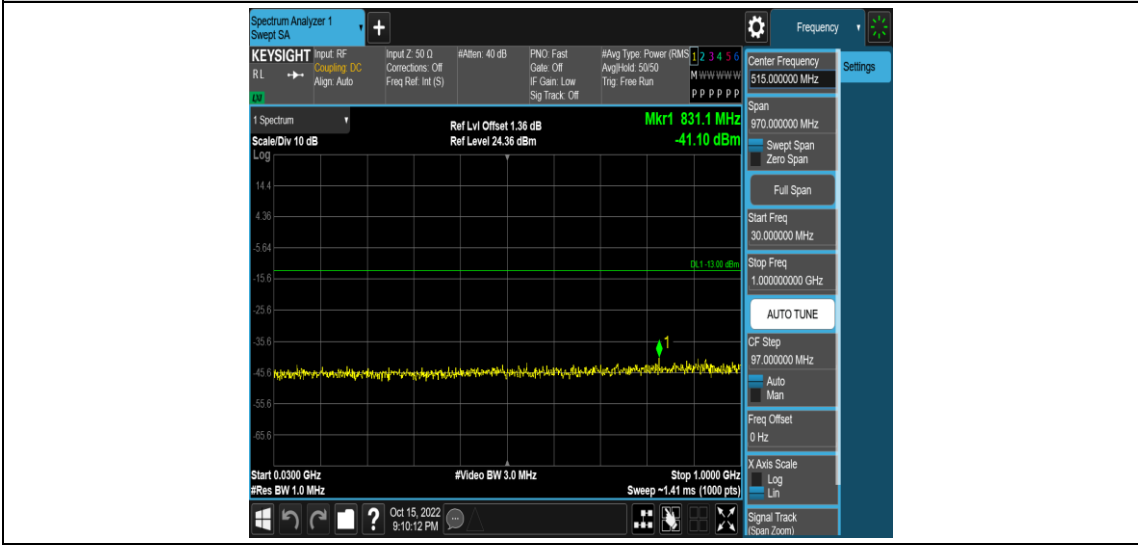

Band66-10MHz-QPSK-132322-1RB#0-Range4:1000~10000MHz

Band66-10MHz-QPSK-132622-1RB#0-Range1:0.009~0.15MHz

Band66-10MHz-QPSK-132622-1RB#0-Range2:0.15~30MHz

Band66-10MHz-QPSK-132622-1RB#0-Range3:30~1000MHz

Band66-10MHz-QPSK-132622-1RB#0-Range4: 1000~10000MHz