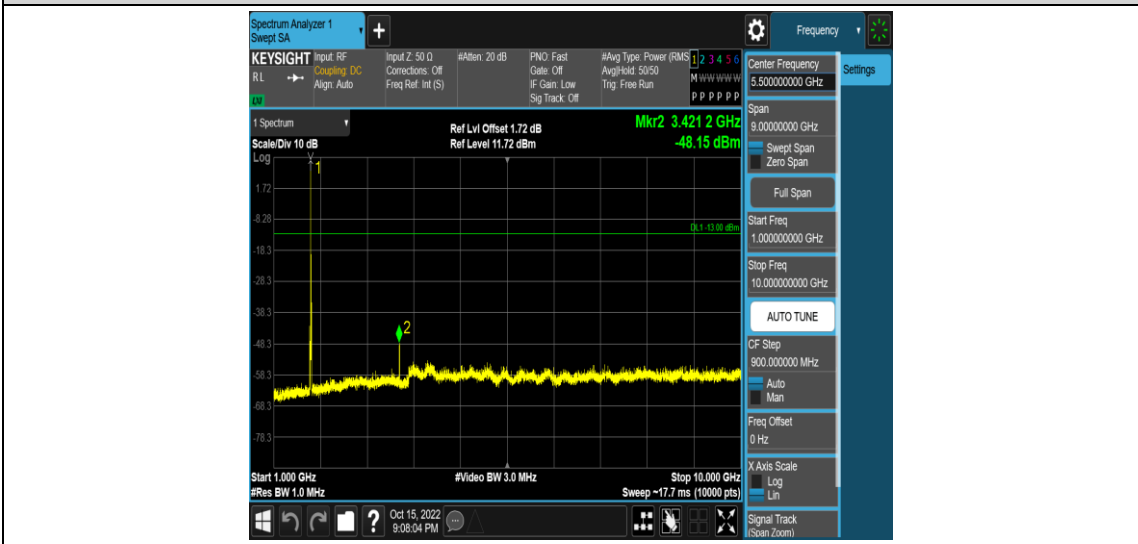

Band66-10MHz-QPSK-132022-1RB#0-Range4: 1000~10000MHz

Band66-10MHz-QPSK-132322-1RB#0-Range1:0.009~0.15MHz