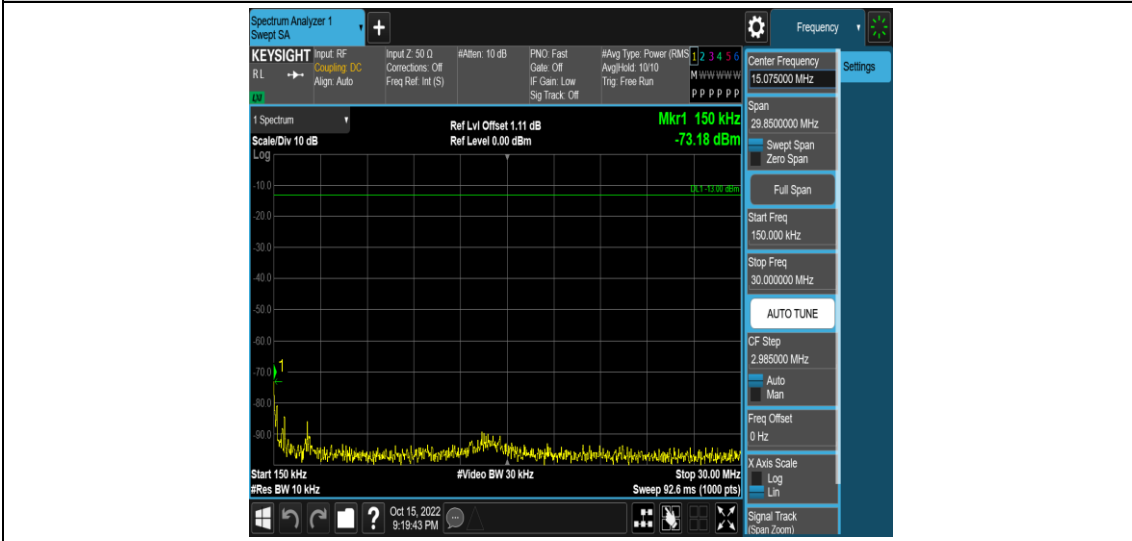

Band66-15MHz-QPSK-132322-1RB#0-Range2:0.15~30MHz

Band66-15MHz-QPSK-132322-1RB#0-Range3:30~1000MHz

Band66-15MHz-QPSK-132322-1RB#0-Range4:1000~10000MHz

Band66-15MHz-QPSK-132597-1RB#0-Range1:0.009~0.15MHz

Band66-15MHz-QPSK-132597-1RB#0-Range2:0.15~30MHz