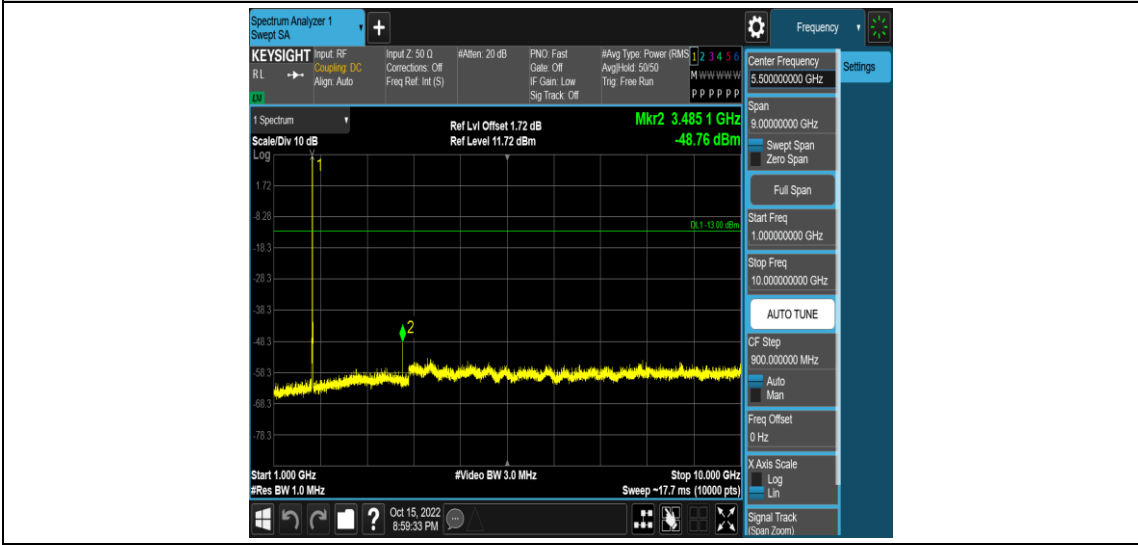

Band66-5MHz-QPSK-132322-1RB#0-Range3:30~1000MHz

Band66-5MHz-QPSK-132322-1RB#0-Range4:1000~10000MHz

Band66-5MHz-QPSK-132647-1RB#0-Range1:0.009~0.15MHz

Band66-5MHz-QPSK-132647-1RB#0-Range2:0.15~30MHz

Band66-5MHz-QPSK-132647-1RB#0-Range3:30~1000MHz