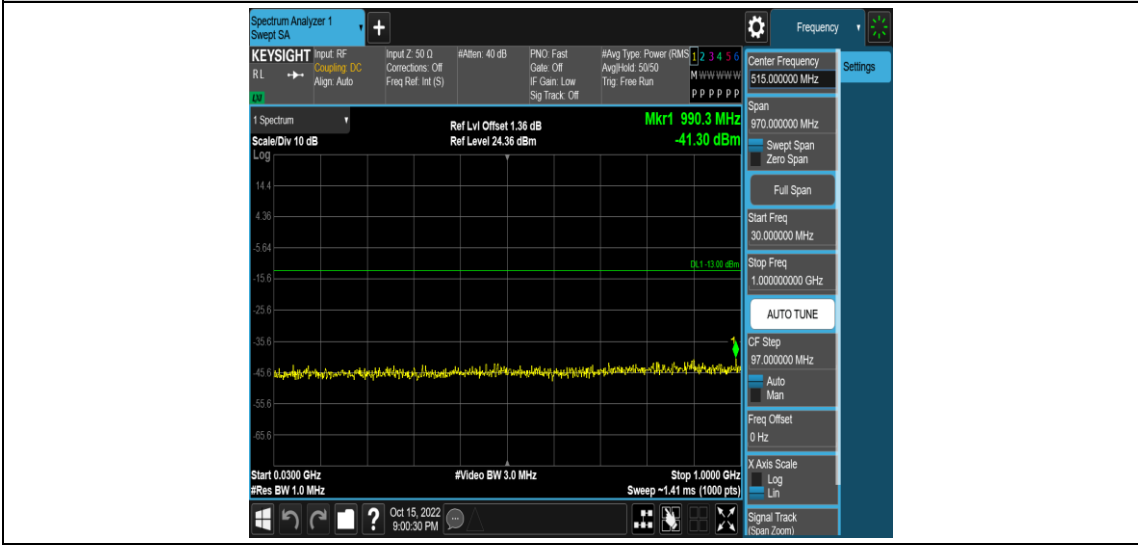

Band66-5MHz-QPSK-132322-1RB#0-Range3:30~1000MHz

Band66-5MHz-QPSK-132322-1RB#0-Range4:1000~10000MHz

Band66-5MHz-QPSK-132647-1RB#0-Range1:0.009~0.15MHz

Band66-5MHz-QPSK-132647-1RB#0-Range2:0.15~30MHz

Band66-5MHz-QPSK-132647-1RB#0-Range3:30~1000MHz