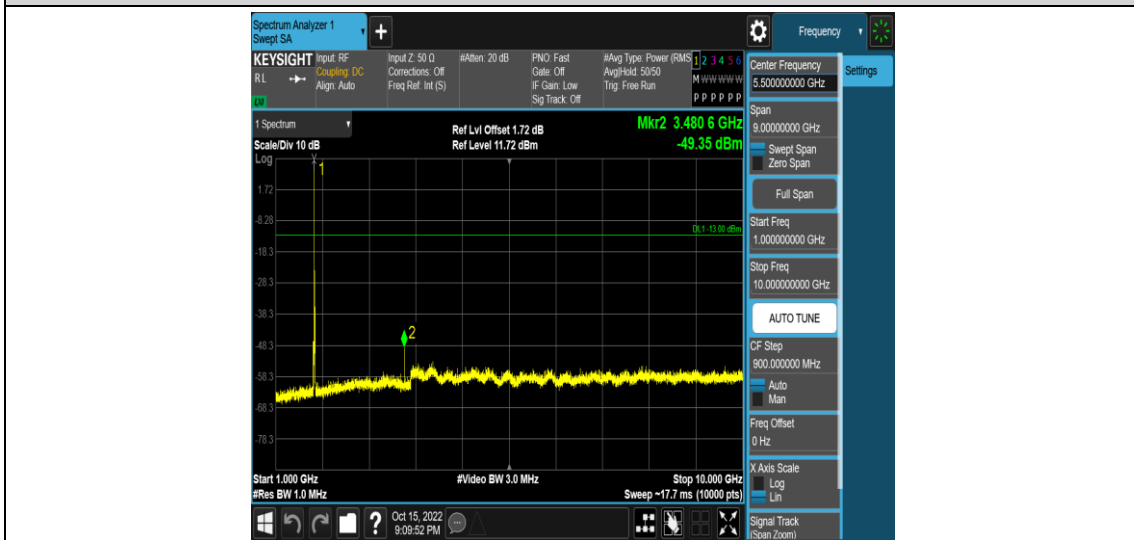

Band66-10MHz-16QAM-132322-1RB#0-Range1:0.009~0.15MHz

Band66-10MHz-16QAM-132322-1RB#0-Range2:0.15~30MHz

Band66-10MHz-16QAM-132322-1RB#0-Range3:30~1000MHz

Band66-10MHz-16QAM-132322-1RB#0-Range4:1000~10000MHz