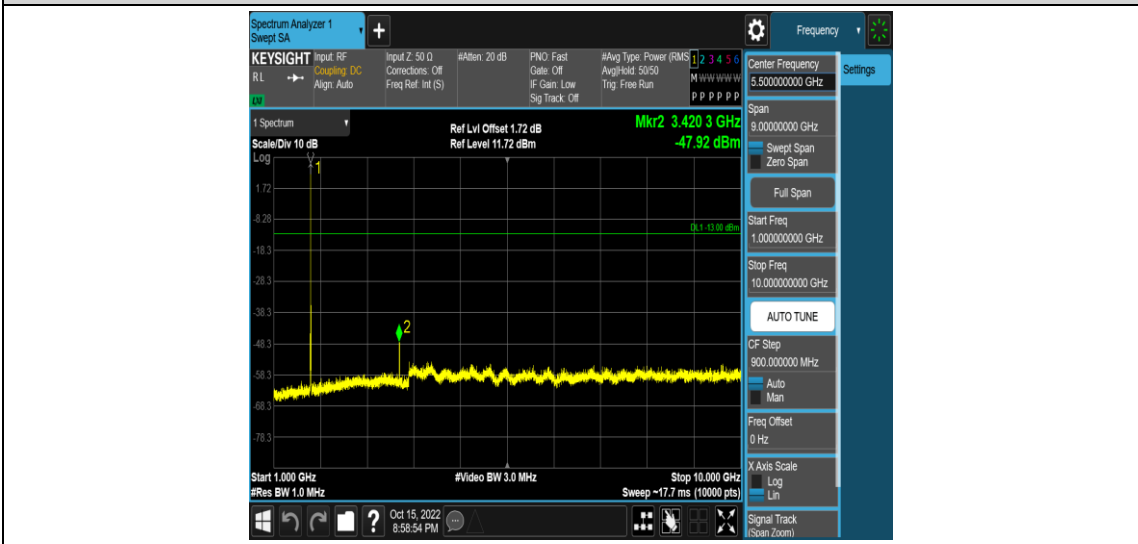

Band66-5MHz-QPSK-132647-1RB#0-Range4:1000~10000MHz

Band66-5MHz-16QAM-131997-1RB#0-Range1:0.009~0.15MHz

Band66-5MHz-16QAM-131997-1RB#0-Range2:0.15~30MHz

Band66-5MHz-16QAM-131997-1RB#0-Range3:30~1000MHz

Band66-5MHz-16QAM-131997-1RB#0-Range4:1000~10000MHz