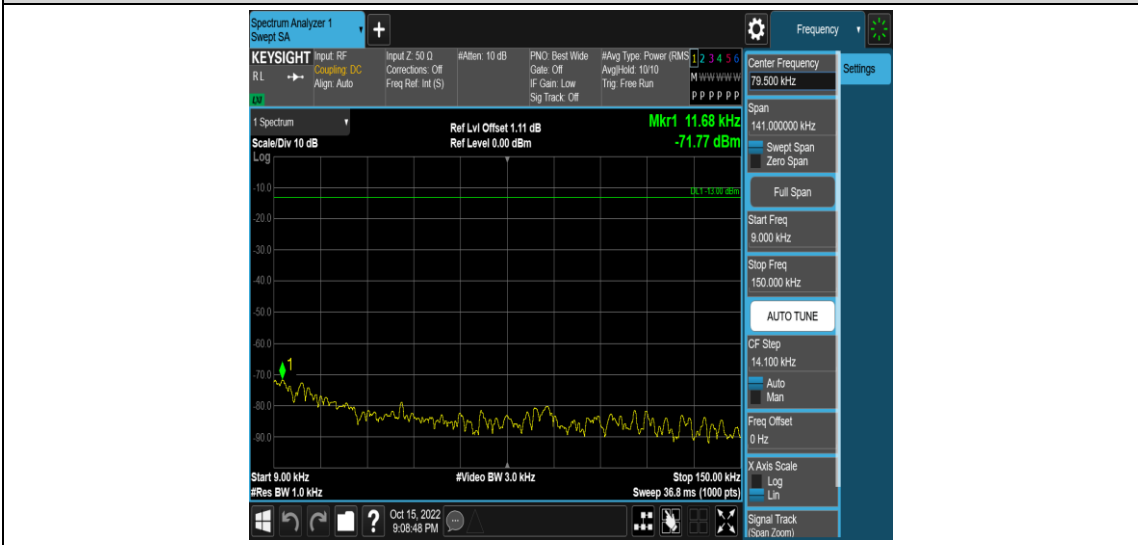

Band66-10MHz-QPSK-132322-1RB#0-Range1:0.009~0.15MHz

Band66-10MHz-QPSK-132322-1RB#0-Range2:0.15~30MHz