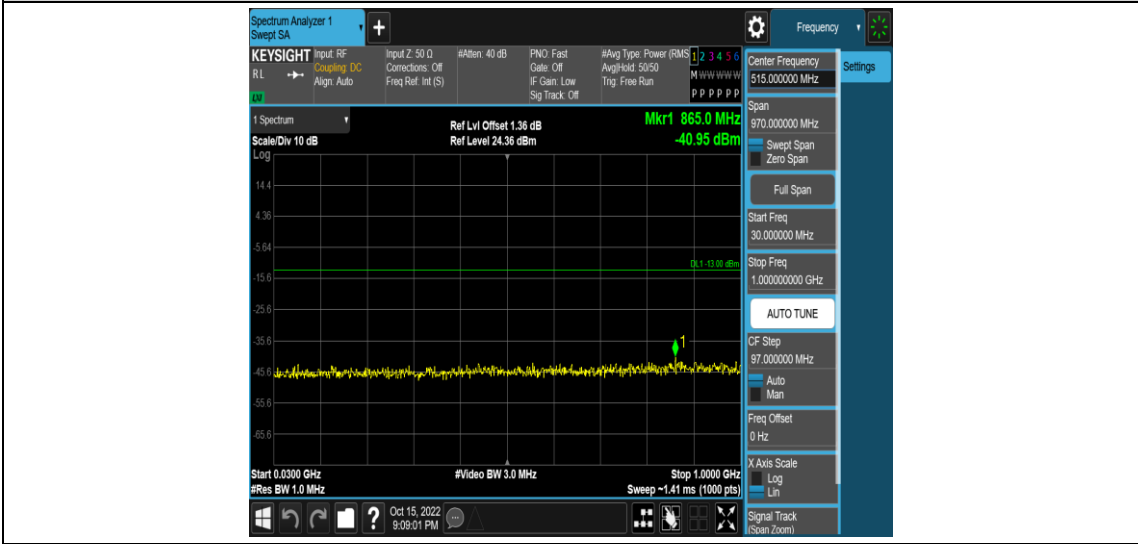

Band66-10MHz-QPSK-132022-1RB#0-Range3:30~1000MHz

Band66-10MHz-QPSK-132022-1RB#0-Range4: 1000~10000MHz

Band66-10MHz-QPSK-132322-1RB#0-Range1:0.009~0.15MHz

Band66-10MHz-QPSK-132322-1RB#0-Range2:0.15~30MHz

Band66-10MHz-QPSK-132322-1RB#0-Range3:30~1000MHz