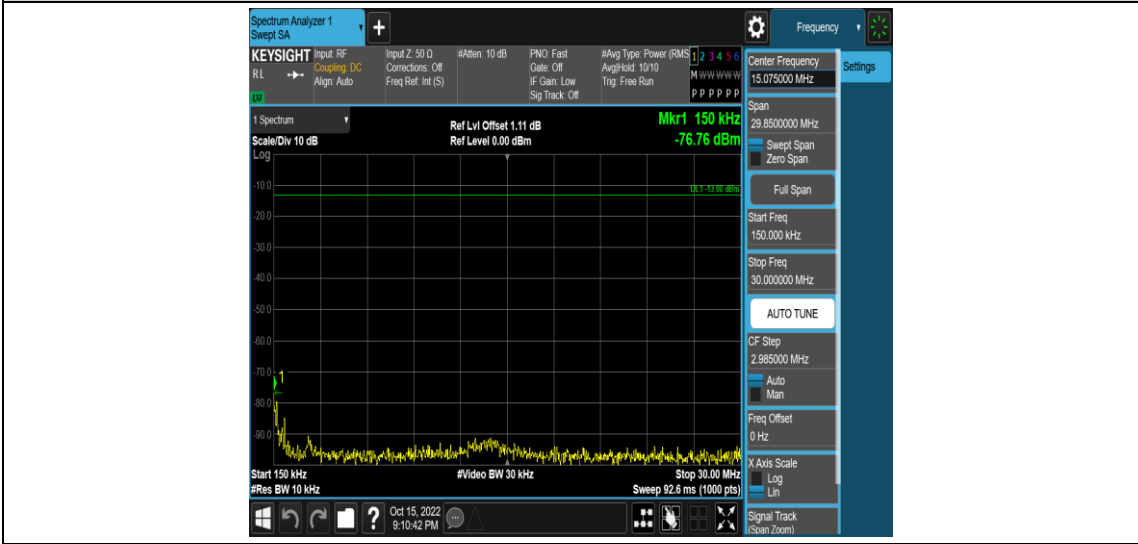

Band66-10MHz-16QAM-132622-1RB#0-Range2:0.15~30MHz

Band66-10MHz-16QAM-132622-1RB#0-Range3:30~1000MHz