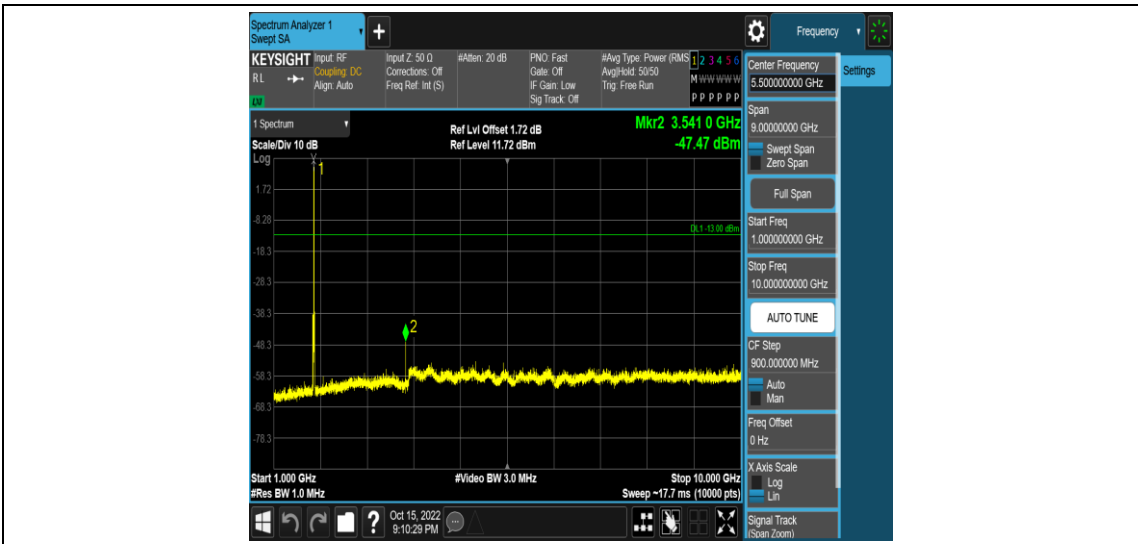

Band66-10MHz-QPSK-132322-1RB#0-Range4:1000~10000MHz

Band66-10MHz-QPSK-132622-1RB#0-Range1:0.009~0.15MHz

Band66-10MHz-QPSK-132622-1RB#0-Range2:0.15~30MHz

Band66-10MHz-QPSK-132622-1RB#0-Range3:30~1000MHz

Band66-10MHz-QPSK-132622-1RB#0-Range4: 1000~10000MHz