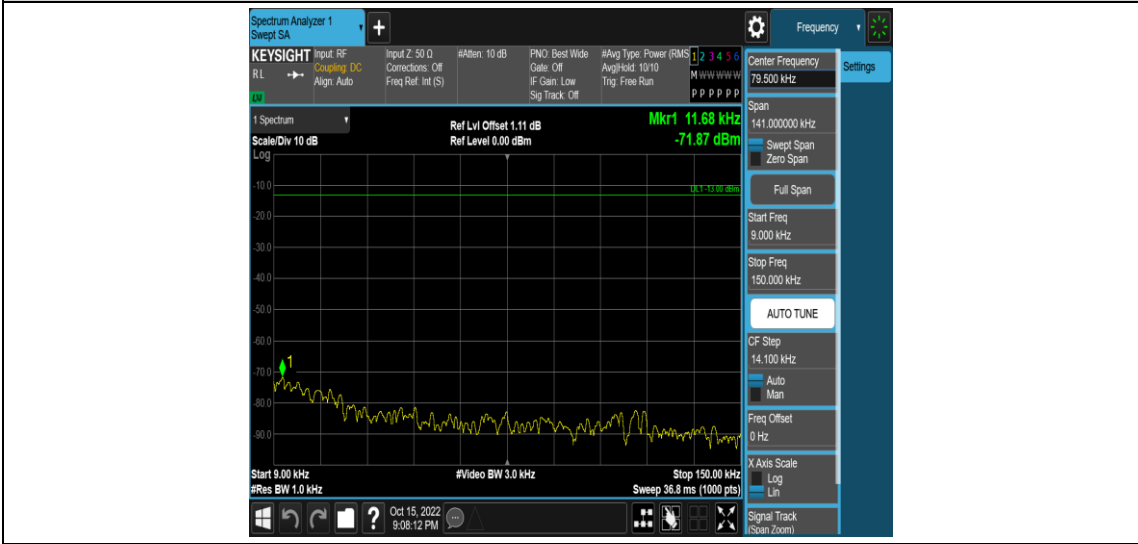

Band66-10MHz-16QAM-132022-1RB#0-Range1:0.009~0.15MHz

Band66-10MHz-16QAM-132022-1RB#0-Range2:0.15~30MHz