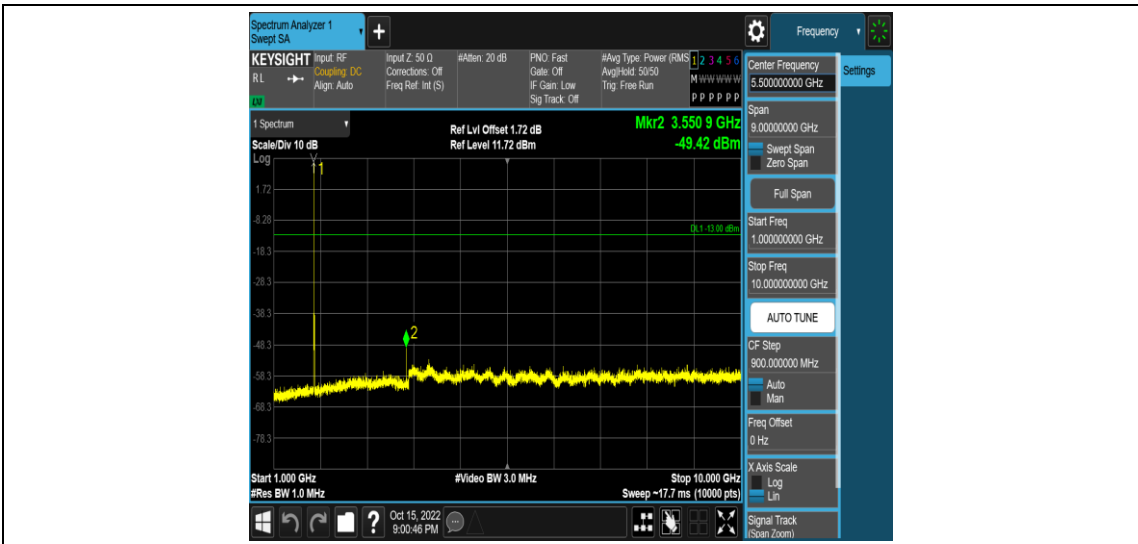

Band66-5MHz-QPSK-132647-1RB#0-Range4:1000~10000MHz

Band66-5MHz-16QAM-131997-1RB#0-Range1:0.009~0.15MHz