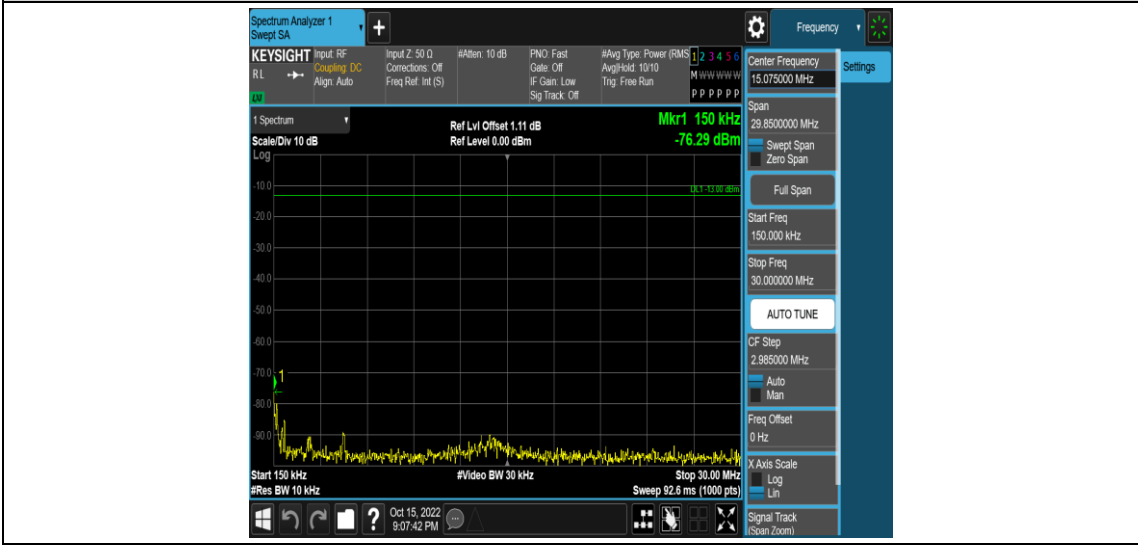

Band66-5MHz-16QAM-132647-1RB#0-Range2:0.15~30MHz

Band66-5MHz-16QAM-132647-1RB#0-Range3:30~1000MHz

Band66-5MHz-16QAM-132647-1RB#0-Range4:1000~10000MHz

Band66-10MHz-QPSK-132022-1RB#0-Range1:0.009~0.15MHz

Band66-10MHz-QPSK-132022-1RB#0-Range2:0.15~30MHz