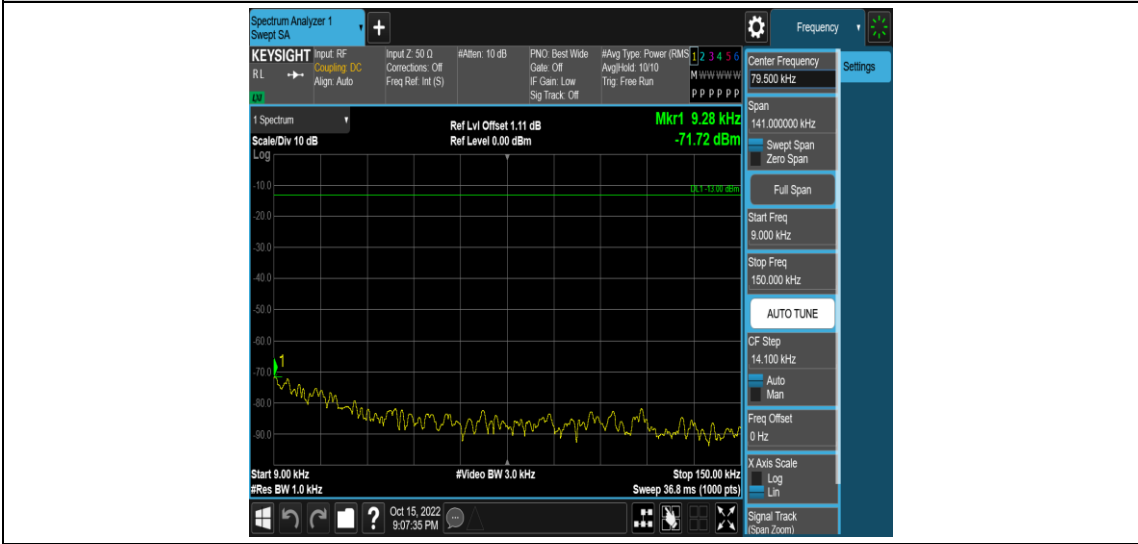

Band66-5MHz-16QAM-132647-1RB#0-Range2:0.15~30MHz

Band66-5MHz-16QAM-132647-1RB#0-Range3:30~1000MHz

Band66-5MHz-16QAM-132647-1RB#0-Range4:1000~10000MHz

Band66-10MHz-QPSK-132022-1RB#0-Range1:0.009~0.15MHz

Band66-10MHz-QPSK-132022-1RB#0-Range2:0.15~30MHz