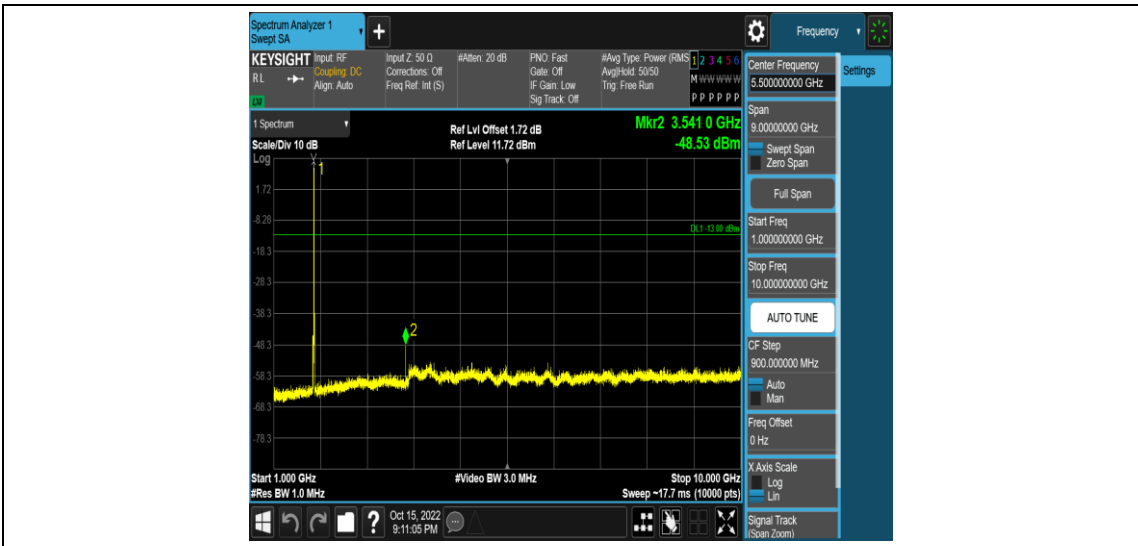

Band66-10MHz-16QAM-132622-1RB#0-Range1:0.009~0.15MHz

Band66-10MHz-16QAM-132622-1RB#0-Range2:0.15~30MHz

Band66-10MHz-16QAM-132622-1RB#0-Range3:30~1000MHz

Band66-10MHz-16QAM-132622-1RB#0-Range4:1000~10000MHz