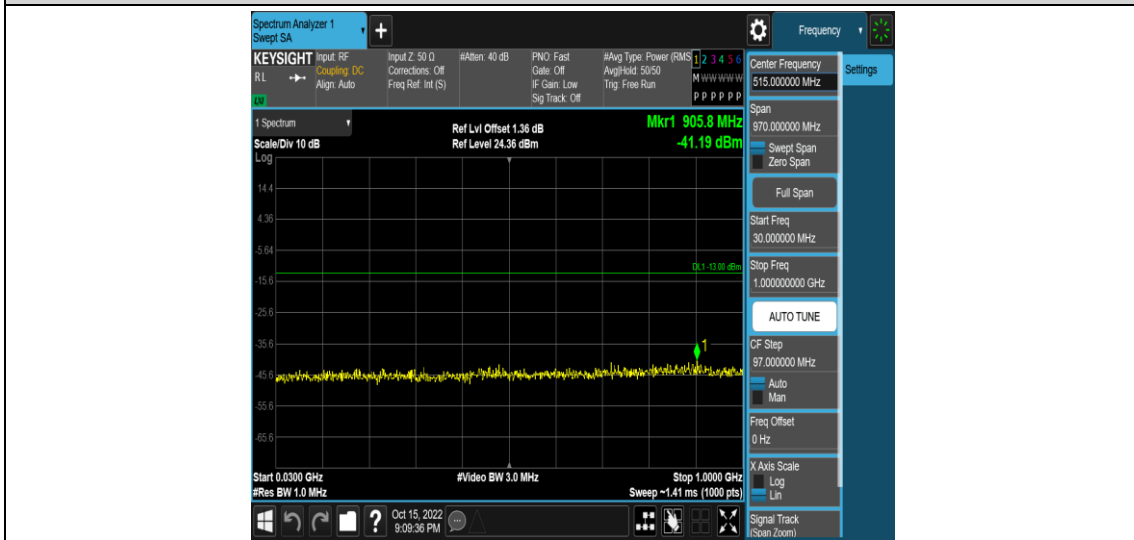

Band66-10MHz-16QAM-132322-1RB#0-Range3:30~1000MHz

Band66-10MHz-16QAM-132322-1RB#0-Range4:1000~10000MHz