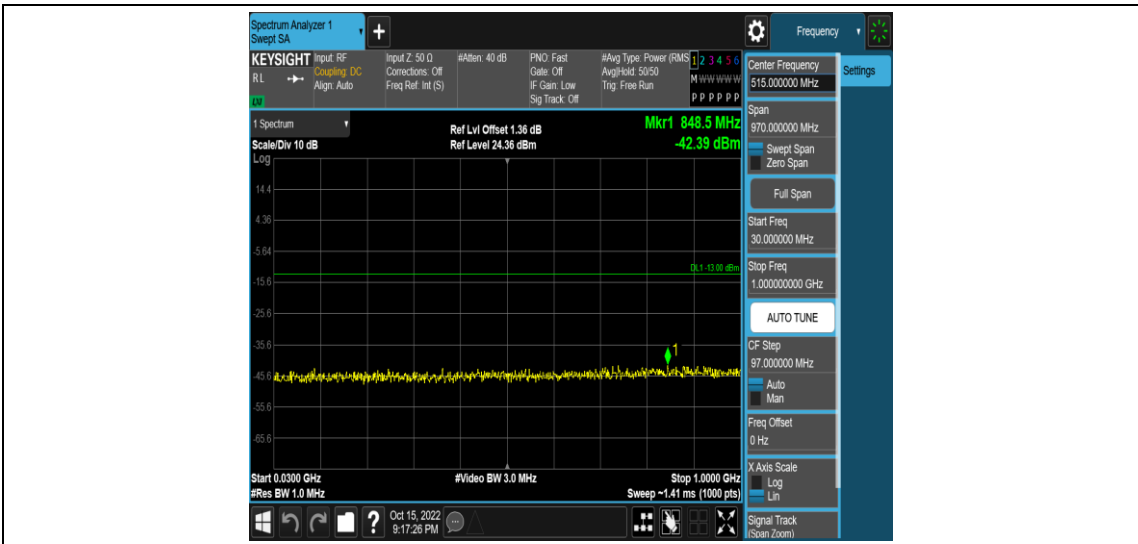

Band66-15MHz-QPSK-132047-1RB#0-Range3:30~1000MHz

Band66-15MHz-QPSK-132047-1RB#0-Range4: 1000~10000MHz