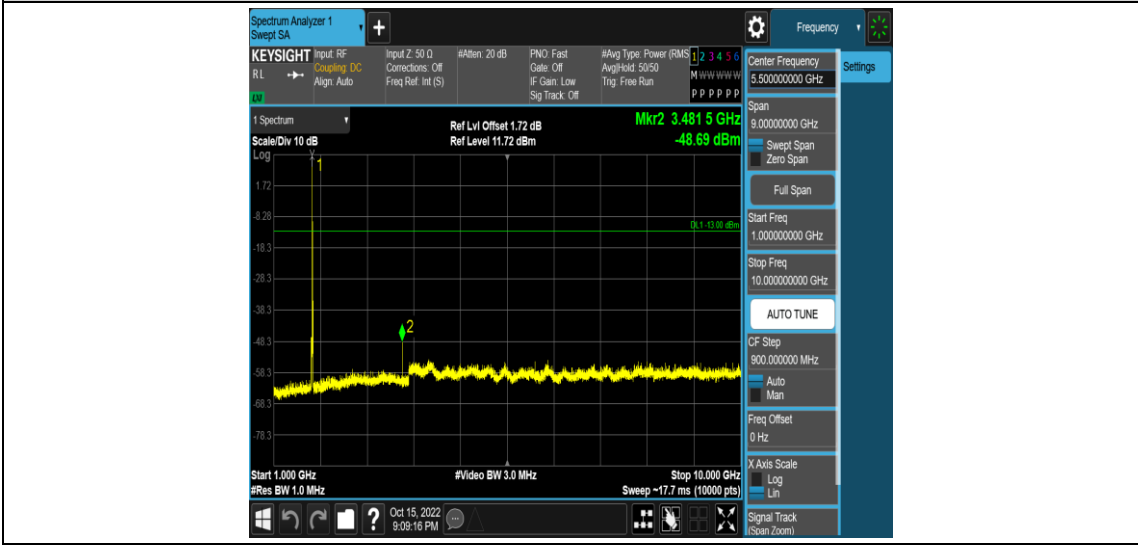

Band66-10MHz-QPSK-132322-1RB#0-Range4:1000~10000MHz

Band66-10MHz-QPSK-132622-1RB#0-Range1:0.009~0.15MHz