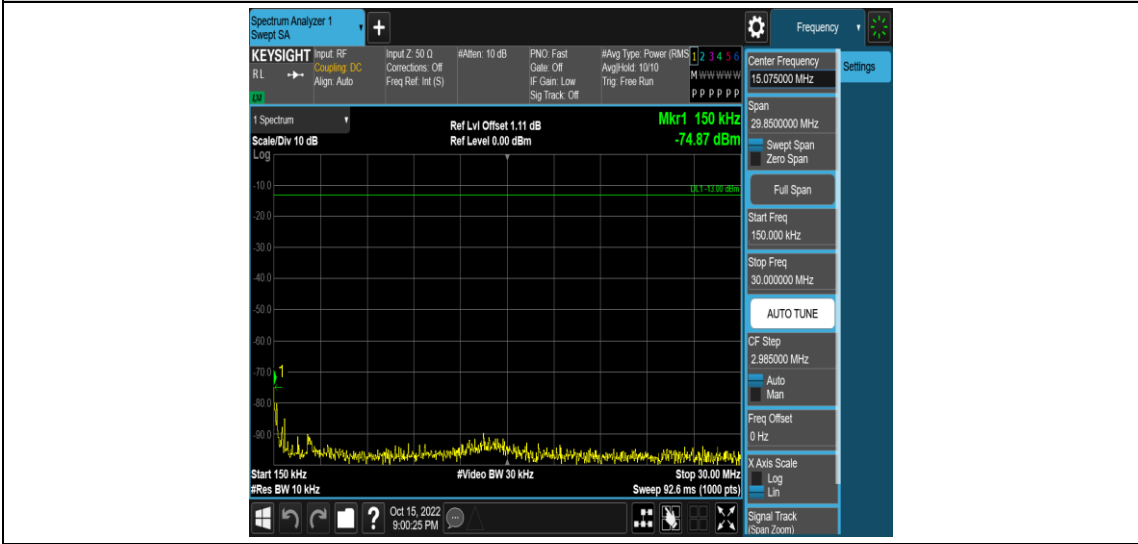

Band66-5MHz-QPSK-132322-1RB#0-Range3:30~1000MHz

Band66-5MHz-QPSK-132322-1RB#0-Range4:1000~10000MHz

Band66-5MHz-QPSK-132647-1RB#0-Range1:0.009~0.15MHz

Band66-5MHz-QPSK-132647-1RB#0-Range2:0.15~30MHz

Band66-5MHz-QPSK-132647-1RB#0-Range3:30~1000MHz