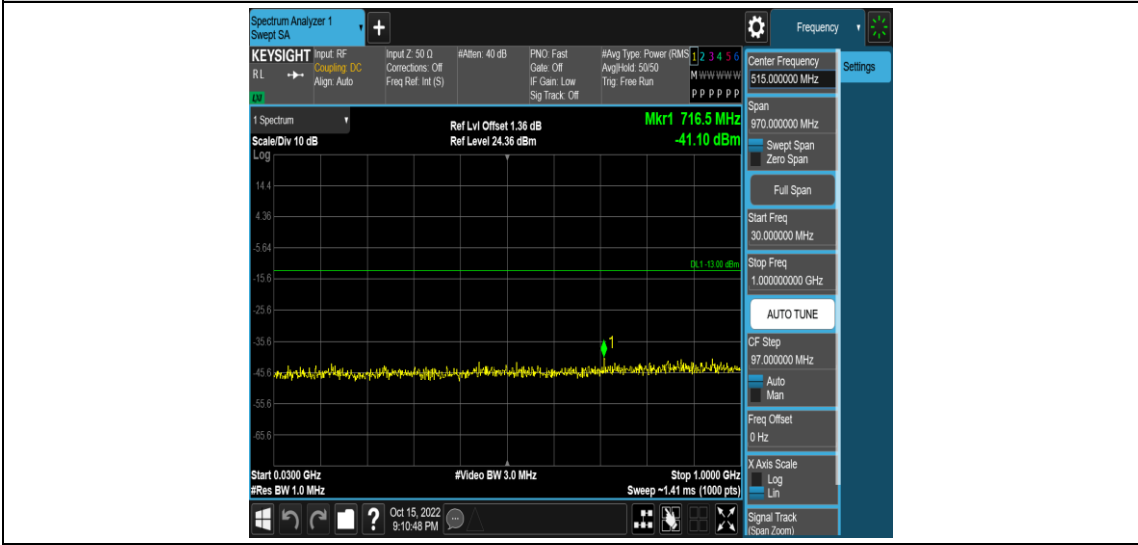

Band66-10MHz-16QAM-132622-1RB#0-Range3:30~1000MHz

Band66-10MHz-16QAM-132622-1RB#0-Range4:1000~10000MHz