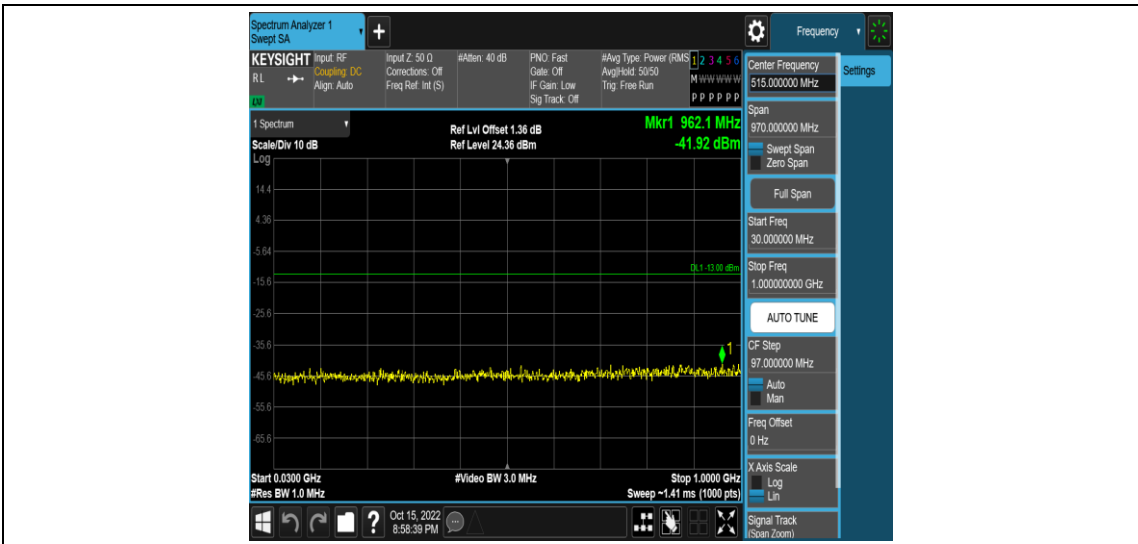

Band66-5MHz-QPSK-132647-1RB#0-Range4:1000~10000MHz

Band66-5MHz-16QAM-131997-1RB#0-Range1:0.009~0.15MHz

Band66-5MHz-16QAM-131997-1RB#0-Range2:0.15~30MHz

Band66-5MHz-16QAM-131997-1RB#0-Range3:30~1000MHz

Band66-5MHz-16QAM-131997-1RB#0-Range4:1000~10000MHz