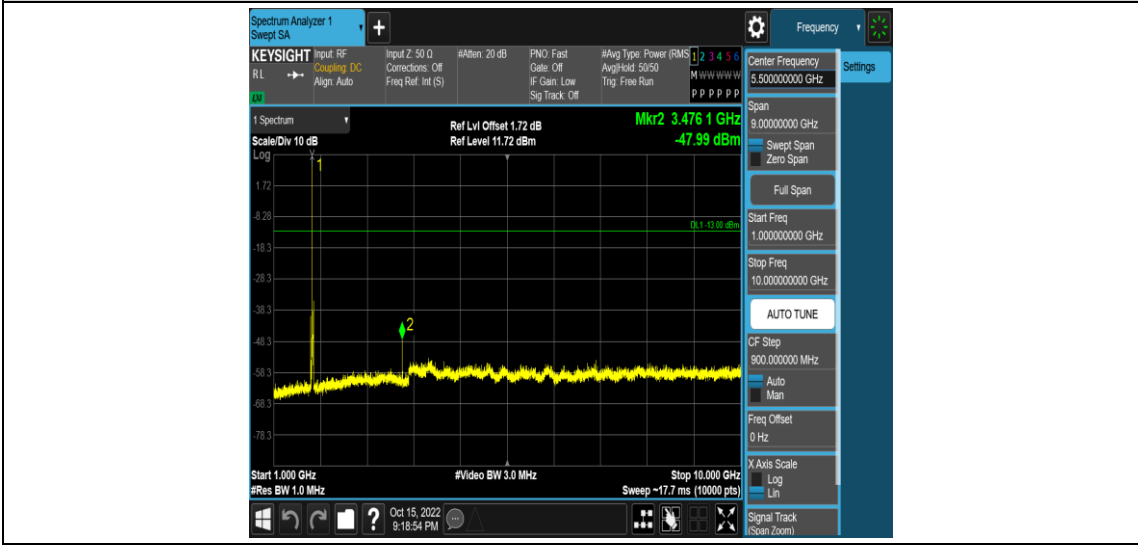

Band66-15MHz-QPSK-132322-1RB#0-Range2:0.15~30MHz

Band66-15MHz-QPSK-132322-1RB#0-Range3:30~1000MHz

Band66-15MHz-QPSK-132322-1RB#0-Range4:1000~10000MHz

Band66-15MHz-QPSK-132597-1RB#0-Range1:0.009~0.15MHz

Band66-15MHz-QPSK-132597-1RB#0-Range2:0.15~30MHz