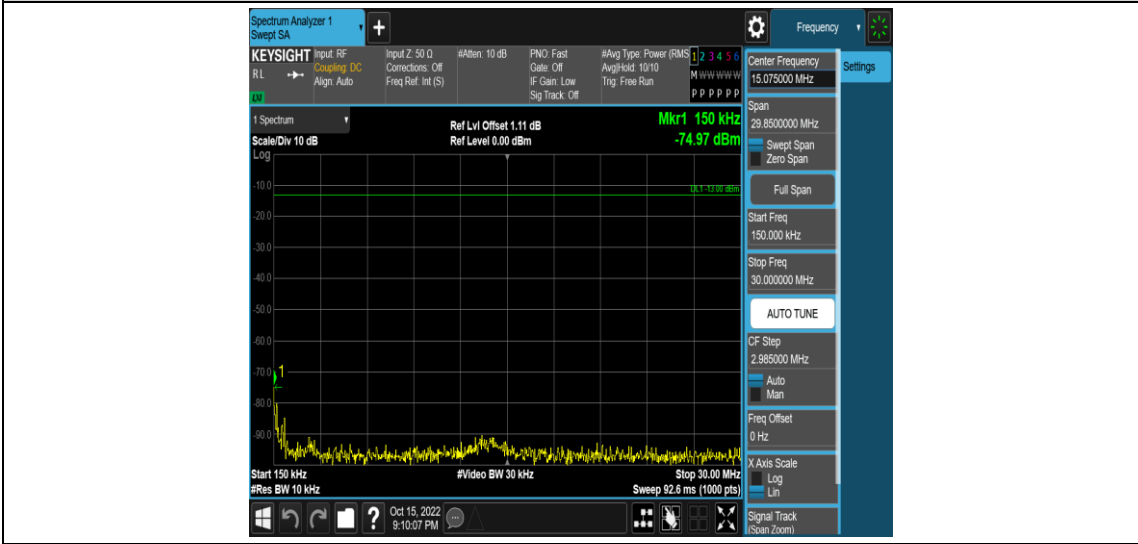

Band66-10MHz-QPSK-132622-1RB#0-Range2:0.15~30MHz

Band66-10MHz-QPSK-132622-1RB#0-Range3:30~1000MHz