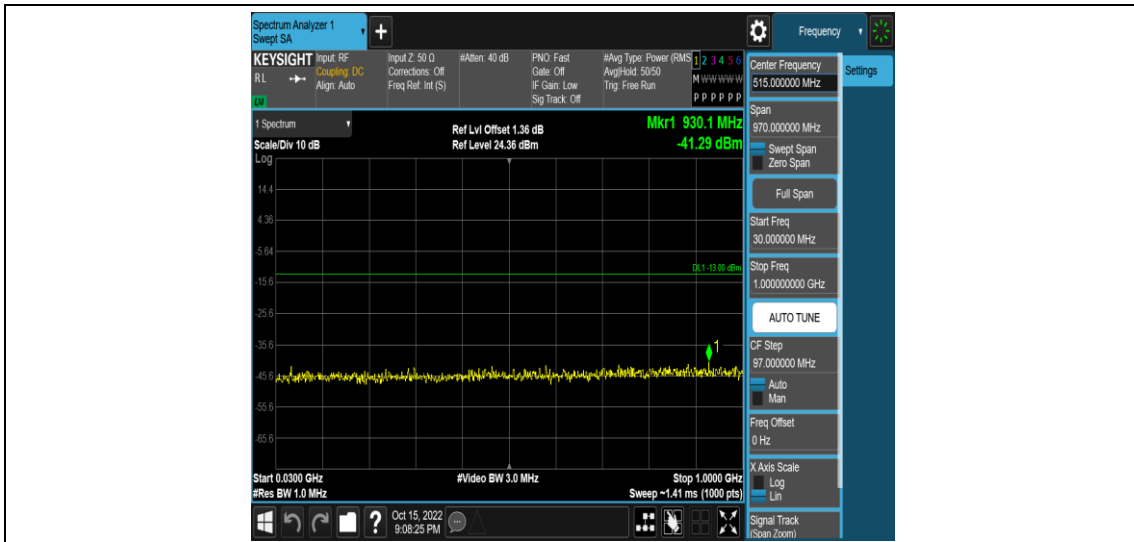

Band66-10MHz-16QAM-132022-1RB#0-Range3:30~1000MHz

Band66-10MHz-16QAM-132022-1RB#0-Range4:1000~10000MHz