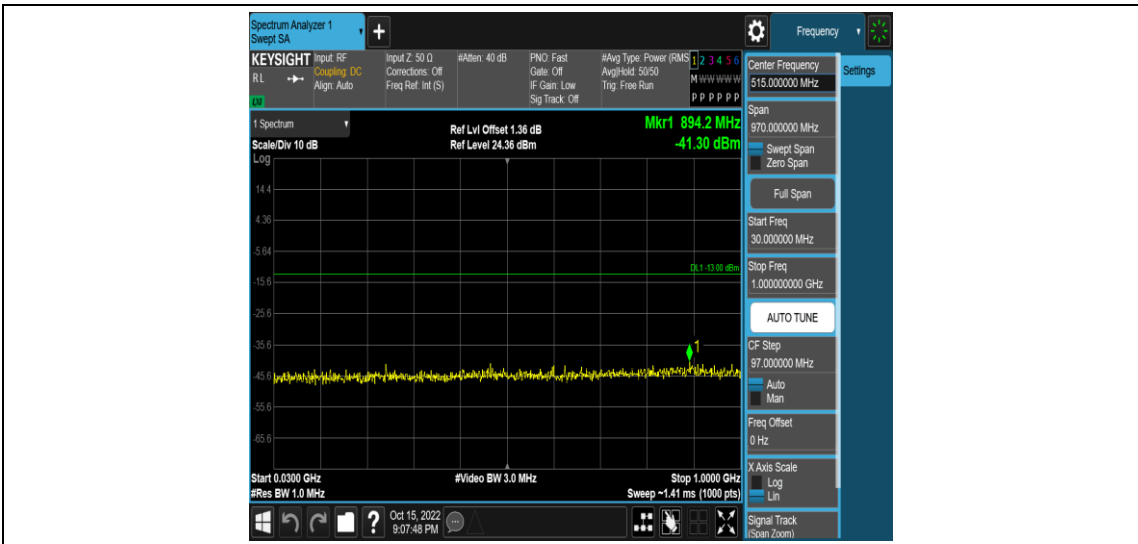

Band66-10MHz-QPSK-132022-1RB#0-Range3:30~1000MHz

Band66-10MHz-QPSK-132022-1RB#0-Range4: 1000~10000MHz