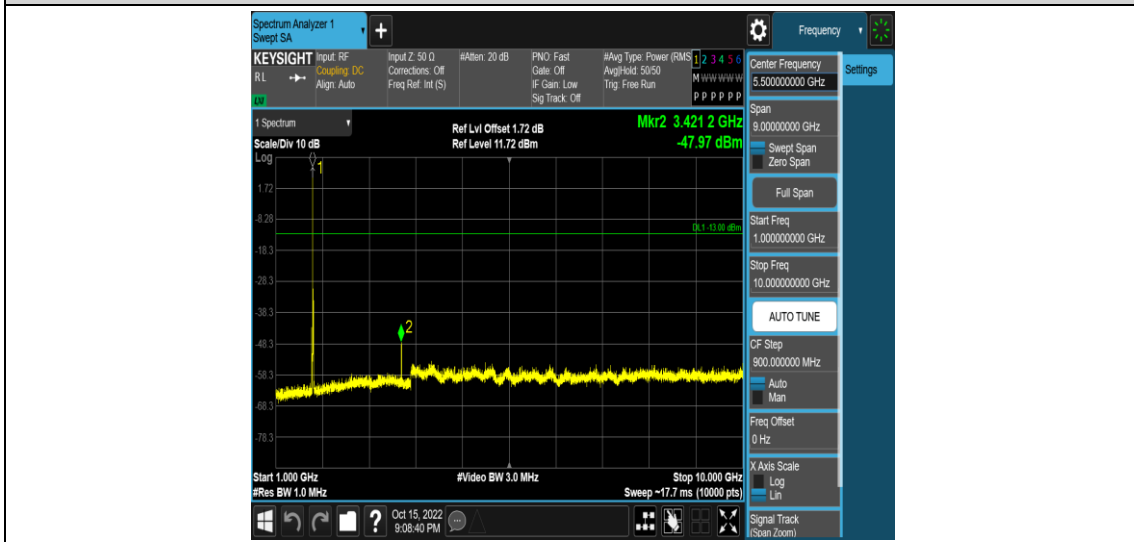

Band66-10MHz-16QAM-132022-1RB#0-Range1:0.009~0.15MHz

Band66-10MHz-16QAM-132022-1RB#0-Range2:0.15~30MHz

Band66-10MHz-16QAM-132022-1RB#0-Range3:30~1000MHz

Band66-10MHz-16QAM-132022-1RB#0-Range4:1000~10000MHz