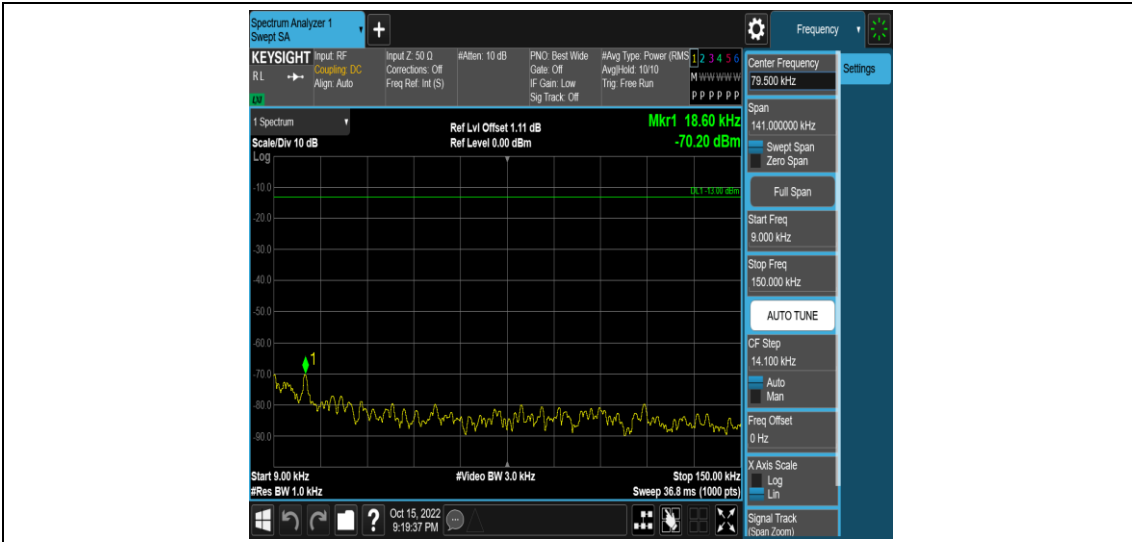

Band66-15MHz-QPSK-132322-1RB#0-Range2:0.15~30MHz

Band66-15MHz-QPSK-132322-1RB#0-Range3:30~1000MHz

Band66-15MHz-QPSK-132322-1RB#0-Range4:1000~10000MHz

Band66-15MHz-QPSK-132597-1RB#0-Range1:0.009~0.15MHz

Band66-15MHz-QPSK-132597-1RB#0-Range2:0.15~30MHz