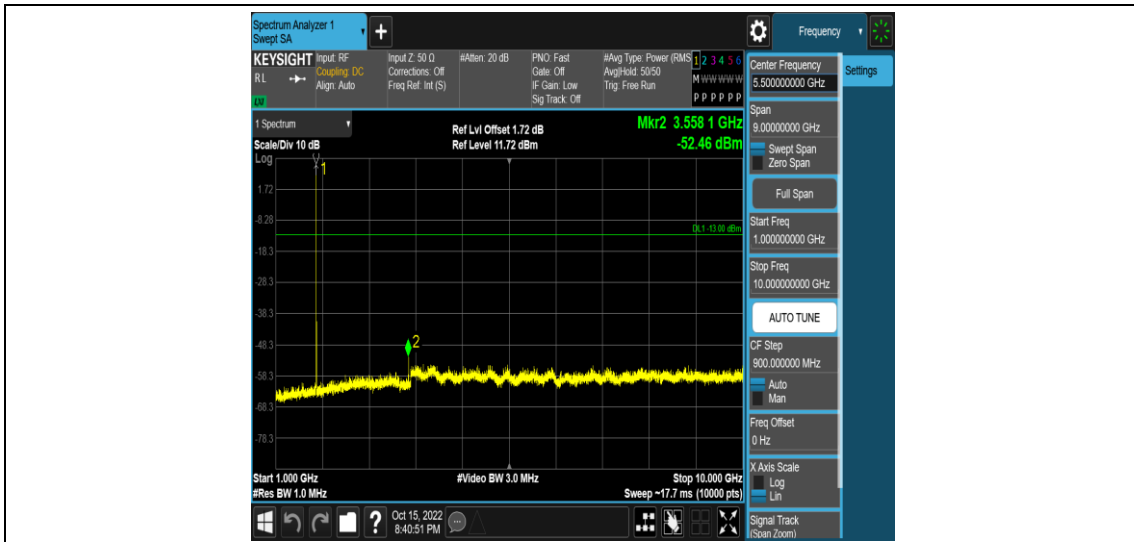

Band66-1.4MHz-QPSK-132665-1RB#0-Range1:0.009~0.15MHz

Band66-1.4MHz-QPSK-132665-1RB#0-Range2:0.15~30MHz

Band66-1.4MHz-QPSK-132665-1RB#0-Range3:30~100MHz

Band66-1.4MHz-QPSK-132665-1RB#0-Range4:1000~10000MHz