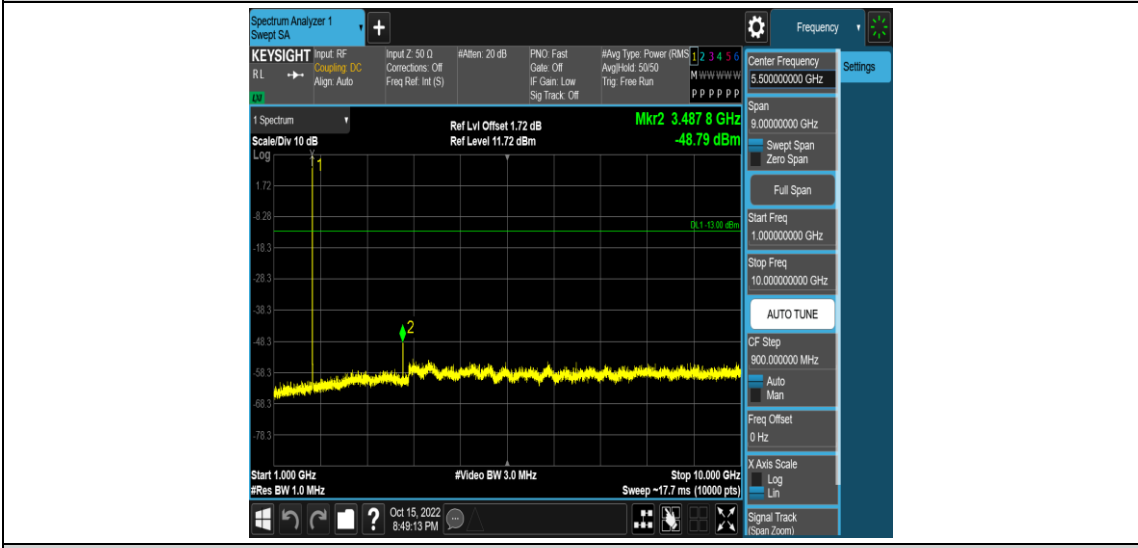

Band66-3MHz-QPSK-132322-1RB#0-Range4:1000~10000MHz