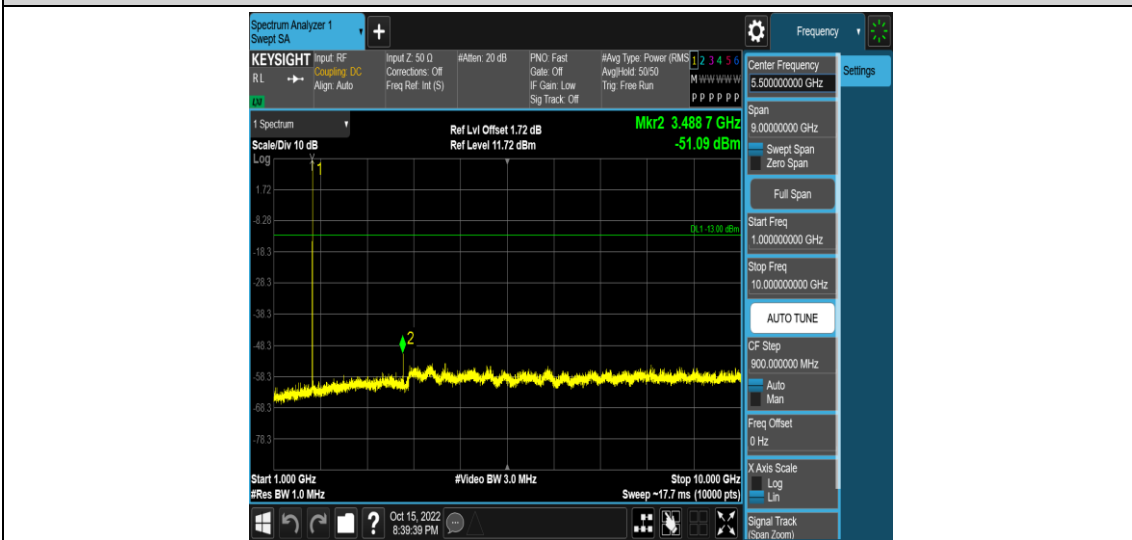

Band66-1.4MHz-QPSK-132322-1RB#0-Range1:0.009~0.15MHz

Band66-1.4MHz-QPSK-132322-1RB#0-Range2:0.15~30MHz

Band66-1.4MHz-QPSK-132322-1RB#0-Range3:30~1000MHz

Band66-1.4MHz-QPSK-132322-1RB#0-Range4:1000~10000MHz