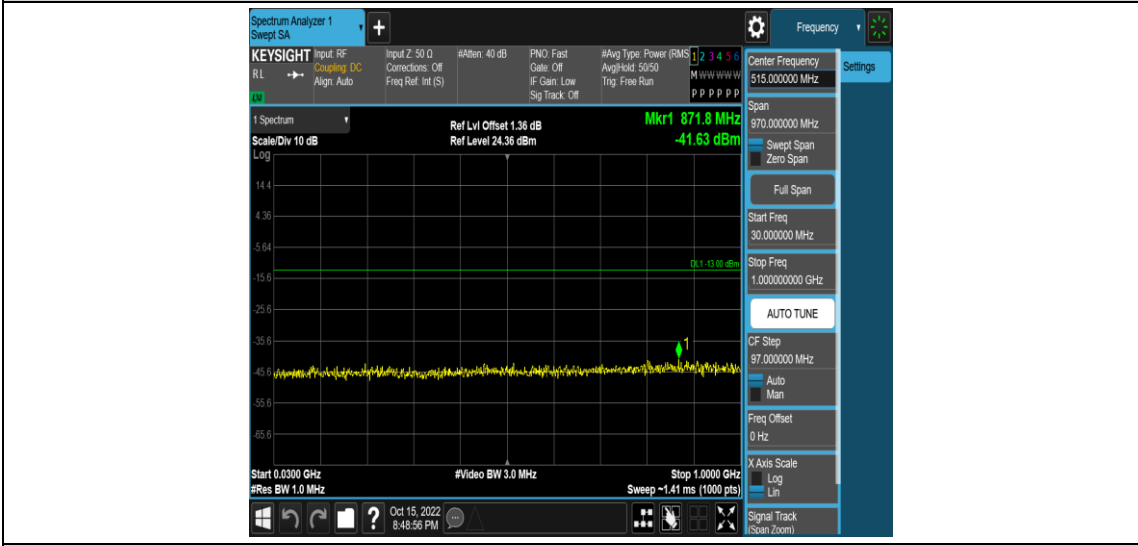

Band66-3MHz-QPSK-132322-1RB#0-Range3:30~1000MHz