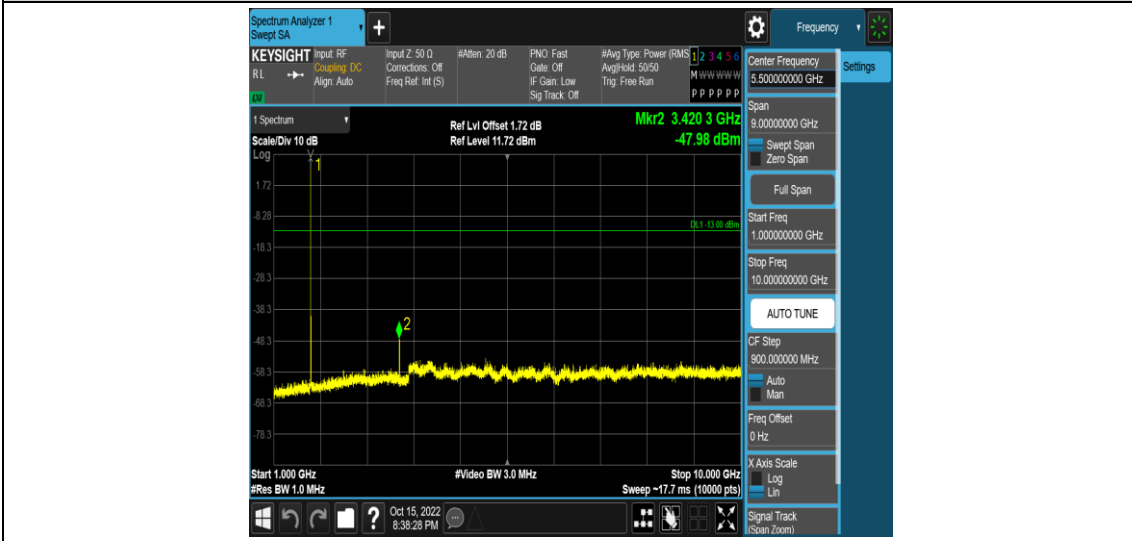

### Test Graphs

Band66-1.4MHz-QPSK-131979-1RB#0-Range1:0.009~0.15MHz

Band66-1.4MHz-QPSK-131979-1RB#0-Range2:0.15~30MHz

Band66-1.4MHz-QPSK-131979-1RB#0-Range3:30~1000MHz

Band66-1.4MHz-QPSK-131979-1RB#0-Range4:1000~10000MHz