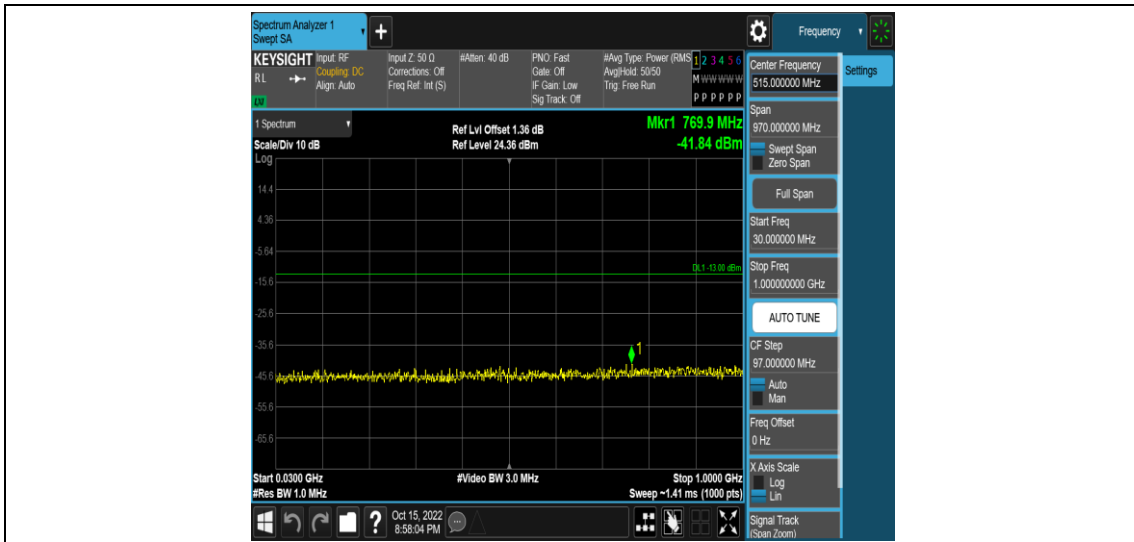

Band66-5MHz-QPSK-131997-1RB#0-Range3:30~1000MHz