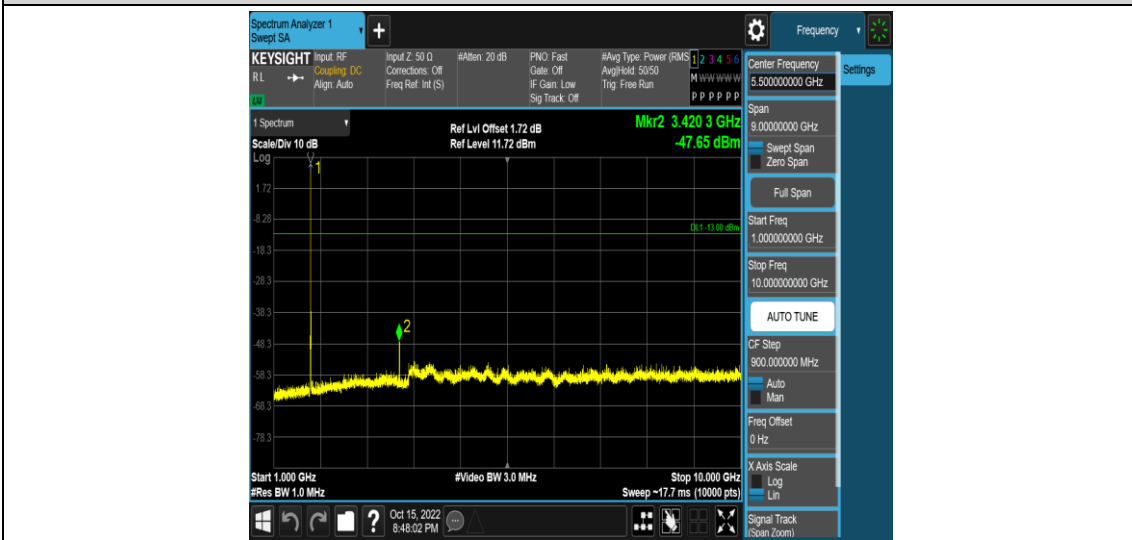

Band66-3MHz-QPSK-131987-1RB#0-Range1:0.009~0.15MHz

Band66-3MHz-QPSK-131987-1RB#0-Range2:0.15~30MHz

Band66-3MHz-QPSK-131987-1RB#0-Range3:30~1000MHz

Band66-3MHz-QPSK-131987-1RB#0-Range4:1000~10000MHz

Band66-3MHz-QPSK-132322-1RB#0-Range1:0.009~0.15MHz