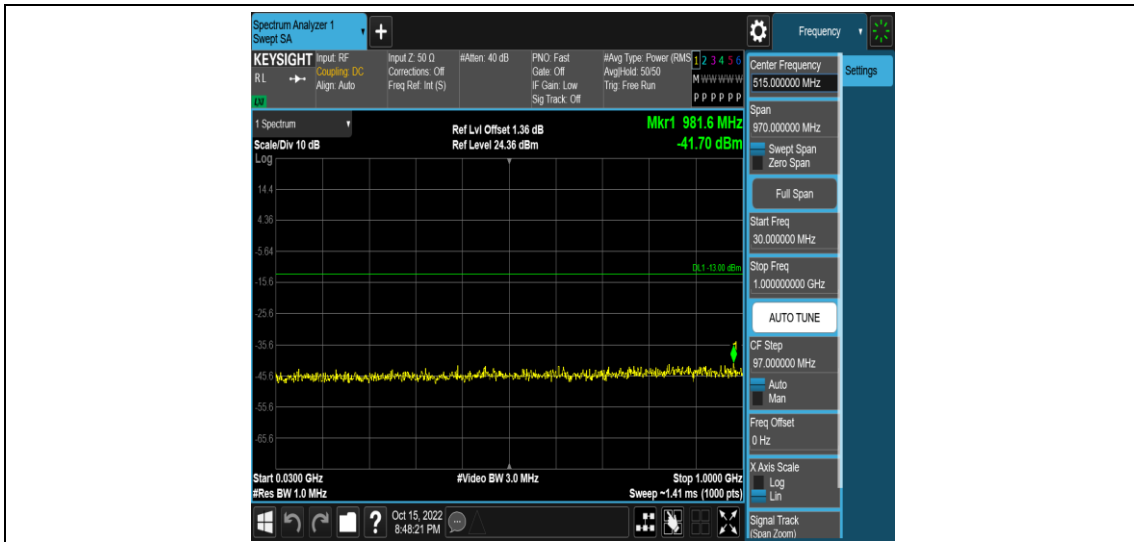

Band66-3MHz-QPSK-132657-1RB#0-Range3:30~1000MHz

Band66-3MHz-QPSK-132657-1RB#0-Range4:1000~10000MHz

Band66-3MHz-16QAM-131987-1RB#0-Range1:0.009~0.15MHz

Band66-3MHz-16QAM-131987-1RB#0-Range2:0.15~30MHz

Band66-3MHz-16QAM-131987-1RB#0-Range3:30~1000MHz