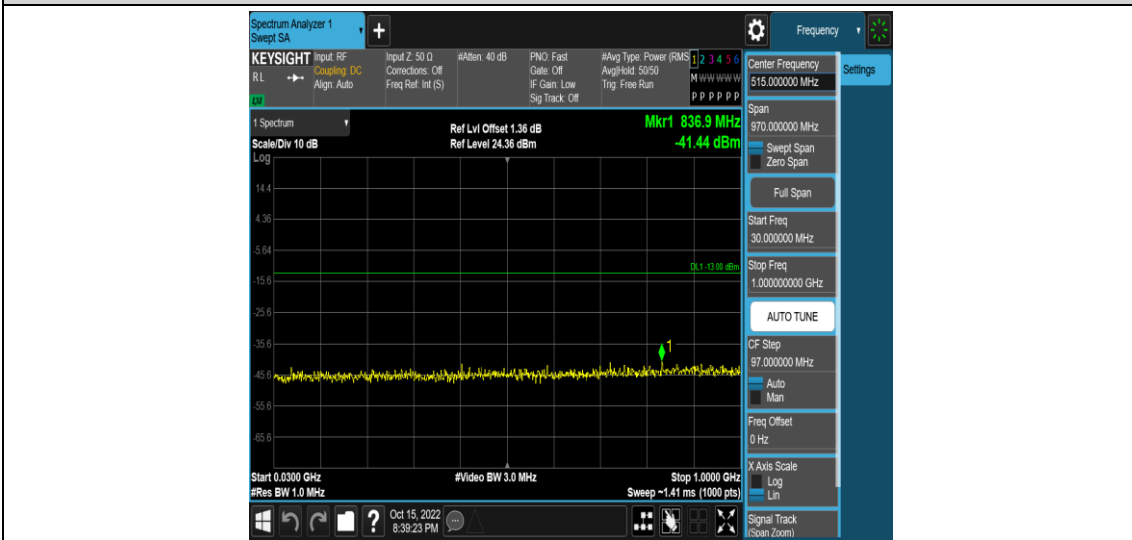

Band66-1.4MHz-QPSK-132322-1RB#0-Range3:30~1000MHz