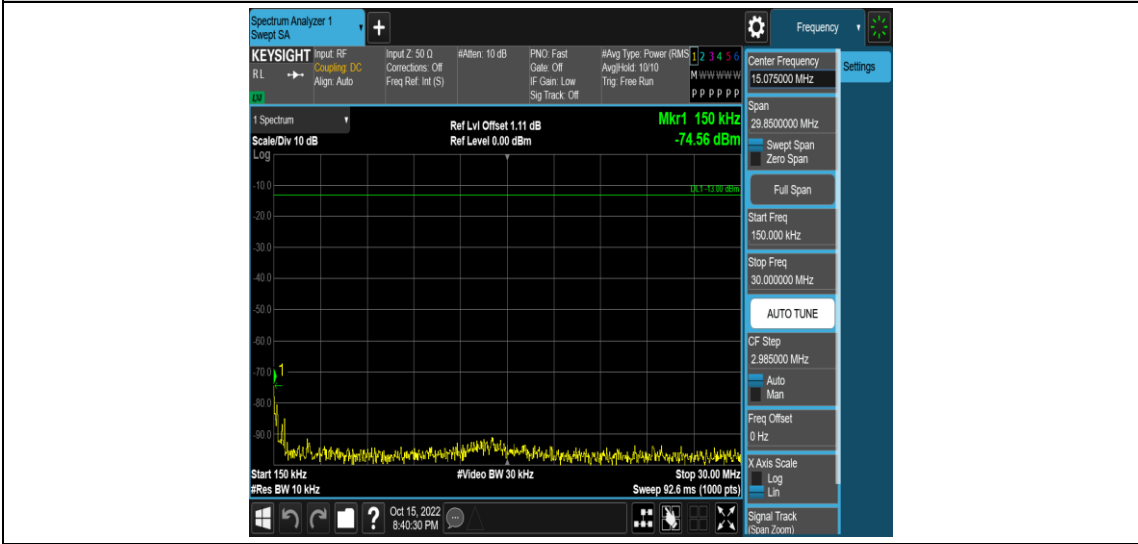

Band66-1.4MHz-QPSK-132665-1RB#0-Range2:0.15~30MHz