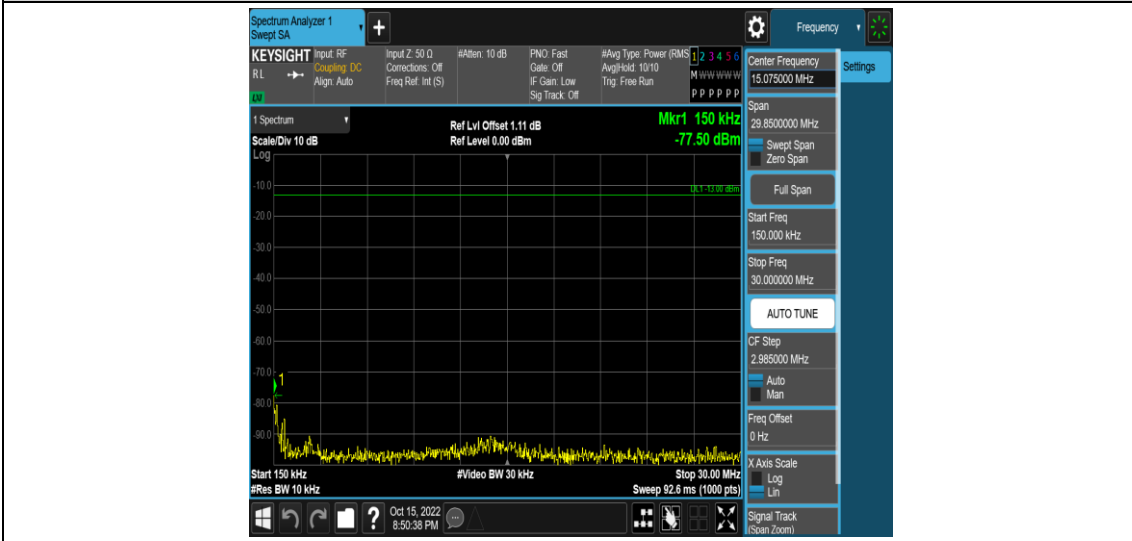

Band66-3MHz-16QAM-132657-1RB#0-Range2:0.15~30MHz