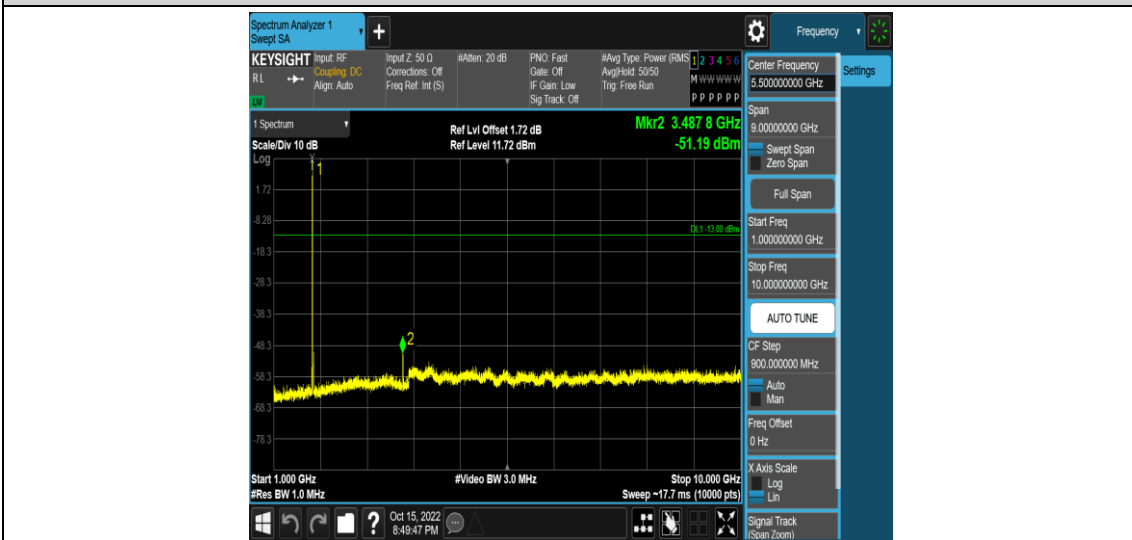

Band66-3MHz-16QAM-131987-1RB#0-Range4:1000~10000MHz

Band66-3MHz-16QAM-132322-1RB#0-Range1:0.009~0.15MHz

Band66-3MHz-16QAM-132322-1RB#0-Range2:0.15~30MHz

Band66-3MHz-16QAM-132322-1RB#0-Range3:30~1000MHz

Band66-3MHz-16QAM-132322-1RB#0-Range4:1000~10000MHz