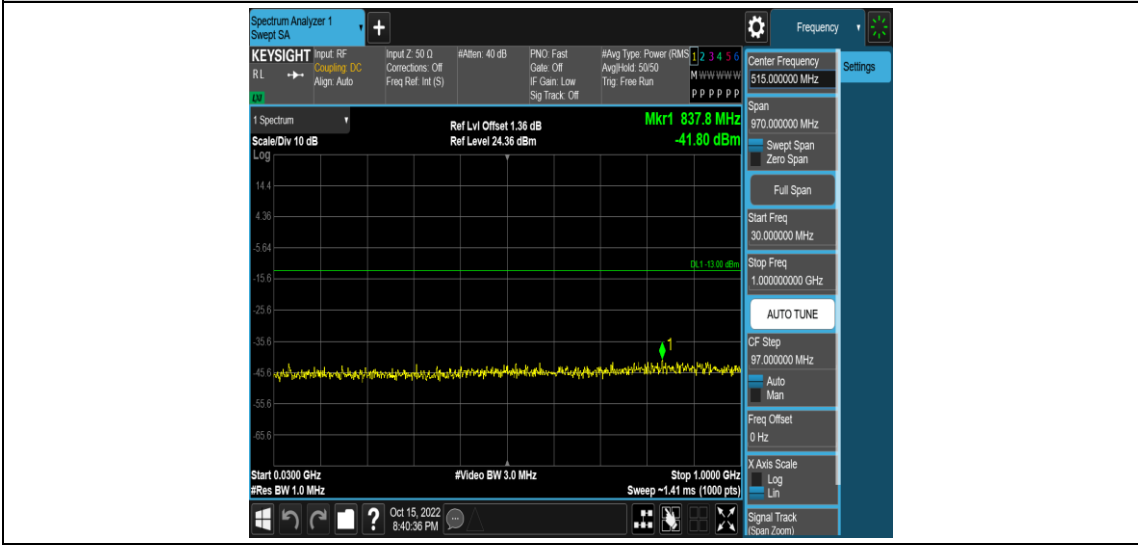

Band66-1.4MHz-QPSK-132665-1RB#0-Range3:30~100MHz