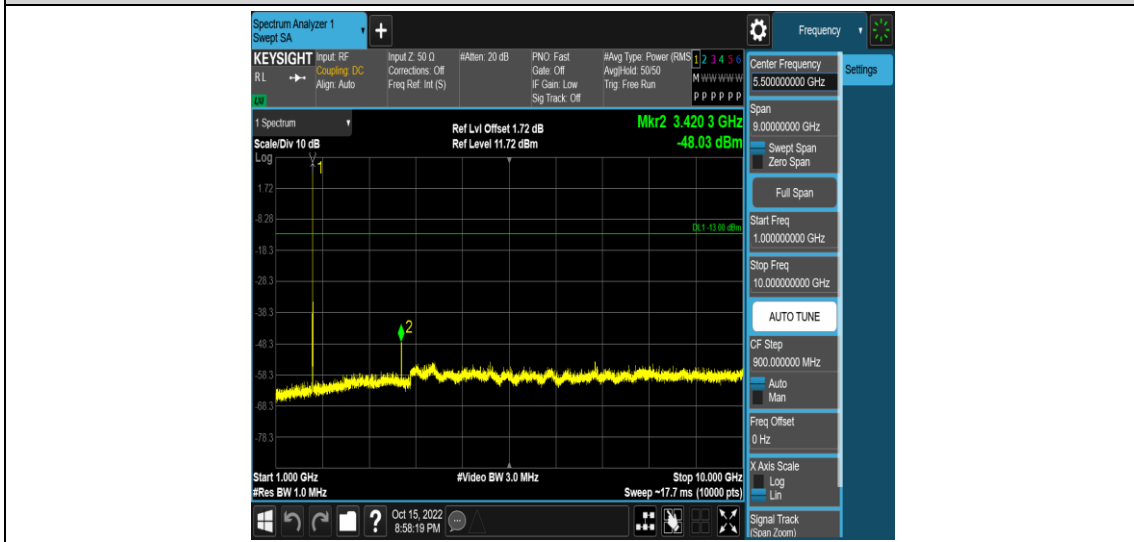

Band66-5MHz-QPSK-131997-1RB#0-Range4:1000~10000MHz