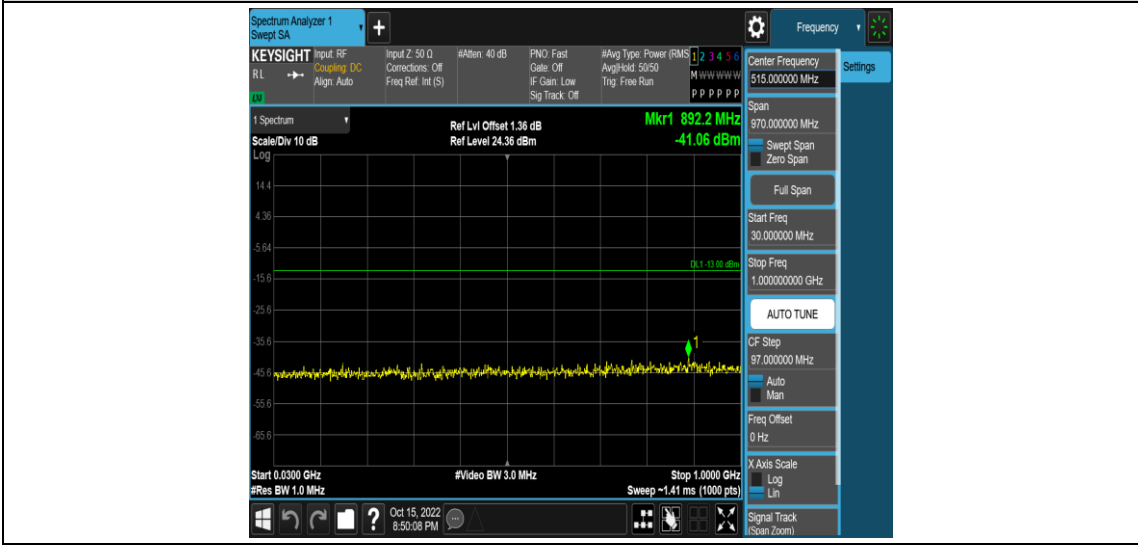

Band66-3MHz-QPSK-132657-1RB#0-Range3:30~1000MHz