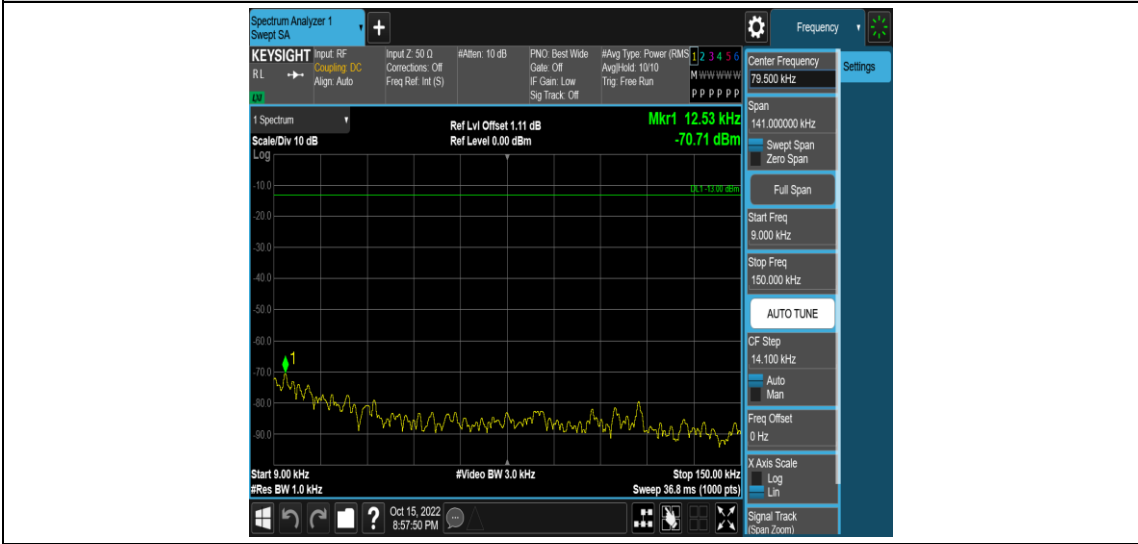

Band66-3MHz-16QAM-132657-1RB#0-Range1:0.009~0.15MHz

Band66-3MHz-16QAM-132657-1RB#0-Range2:0.15~30MHz

Band66-3MHz-16QAM-132657-1RB#0-Range3:30~1000MHz

Band66-3MHz-16QAM-132657-1RB#0-Range4:1000~10000MHz

Band66-5MHz-QPSK-131997-1RB#0-Range1:0.009~0.15MHz