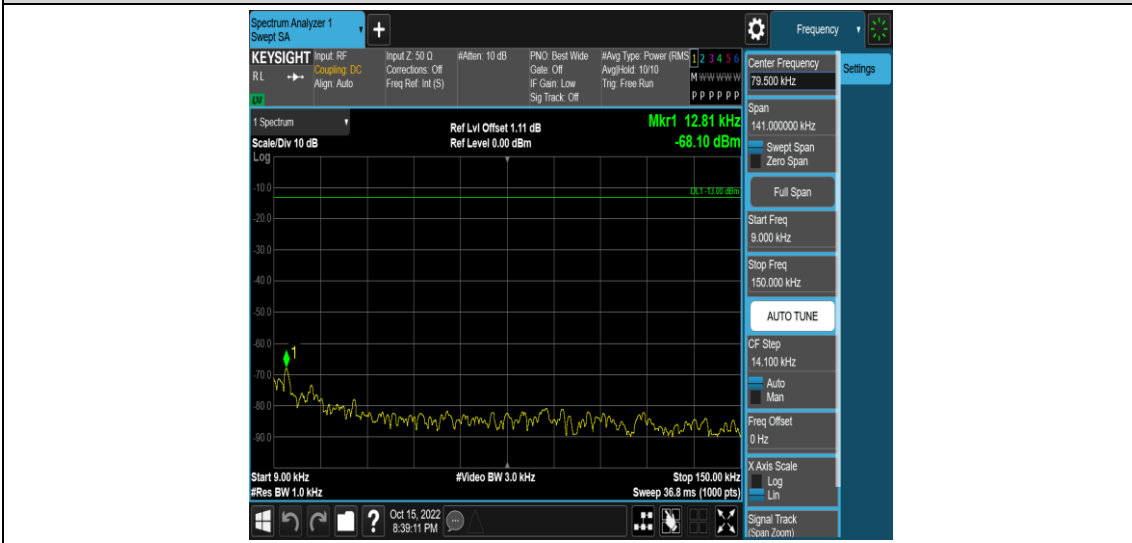

### Test Graphs

Band66-1.4MHz-QPSK-131979-1RB#0-Range1:0.009~0.15MHz

Band66-1.4MHz-QPSK-131979-1RB#0-Range2:0.15~30MHz

Band66-1.4MHz-QPSK-131979-1RB#0-Range3:30~1000MHz

Band66-1.4MHz-QPSK-131979-1RB#0-Range4:1000~10000MHz

Band66-1.4MHz-QPSK-132322-1RB#0-Range1:0.009~0.15MHz

Band66-1.4MHz-QPSK-132322-1RB#0-Range2:0.15~30MHz

Band66-1.4MHz-QPSK-132322-1RB#0-Range3:30~1000MHz

Band66-1.4MHz-QPSK-132322-1RB#0-Range4:1000~10000MHz