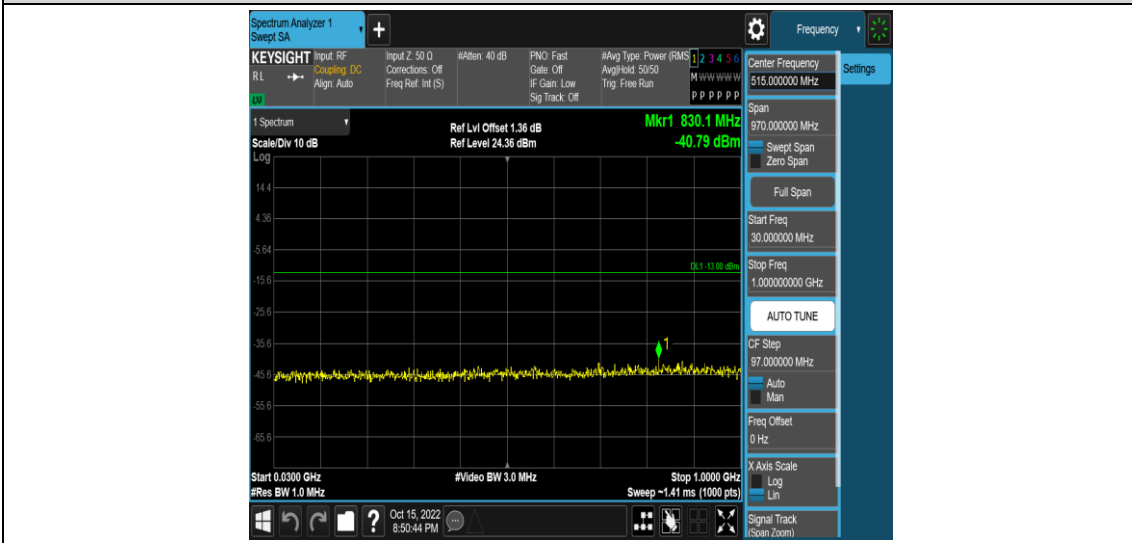

Band66-3MHz-16QAM-132657-1RB#0-Range3:30~1000MHz