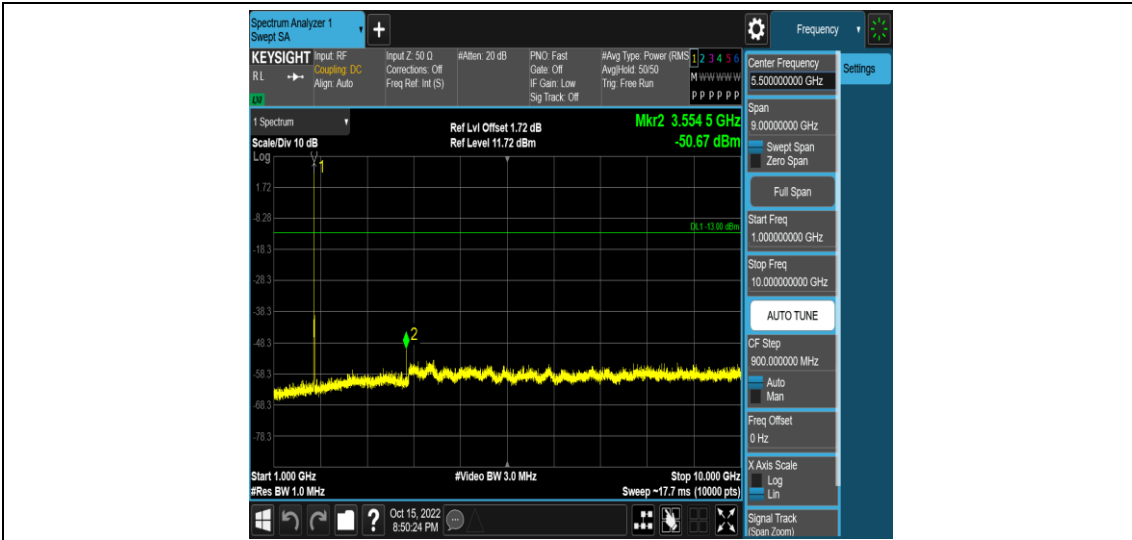

Band66-3MHz-QPSK-132657-1RB#0-Range4:1000~10000MHz