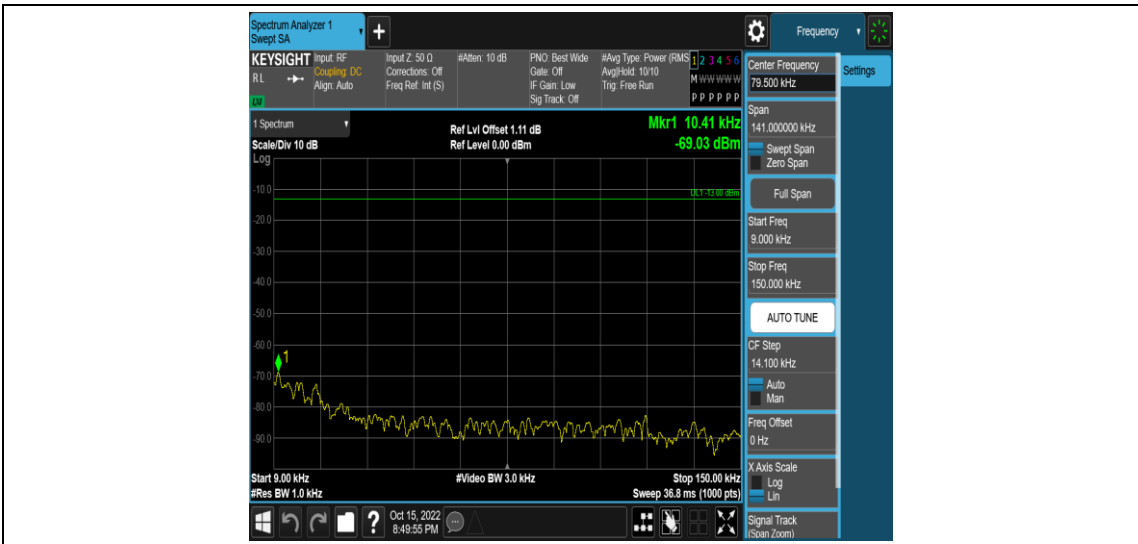

Band66-3MHz-QPSK-132322-1RB#0-Range2:0.15~30MHz

Band66-3MHz-QPSK-132322-1RB#0-Range3:30~1000MHz

Band66-3MHz-QPSK-132322-1RB#0-Range4:1000~10000MHz

Band66-3MHz-QPSK-132657-1RB#0-Range1:0.009~0.15MHz

Band66-3MHz-QPSK-132657-1RB#0-Range2:0.15~30MHz