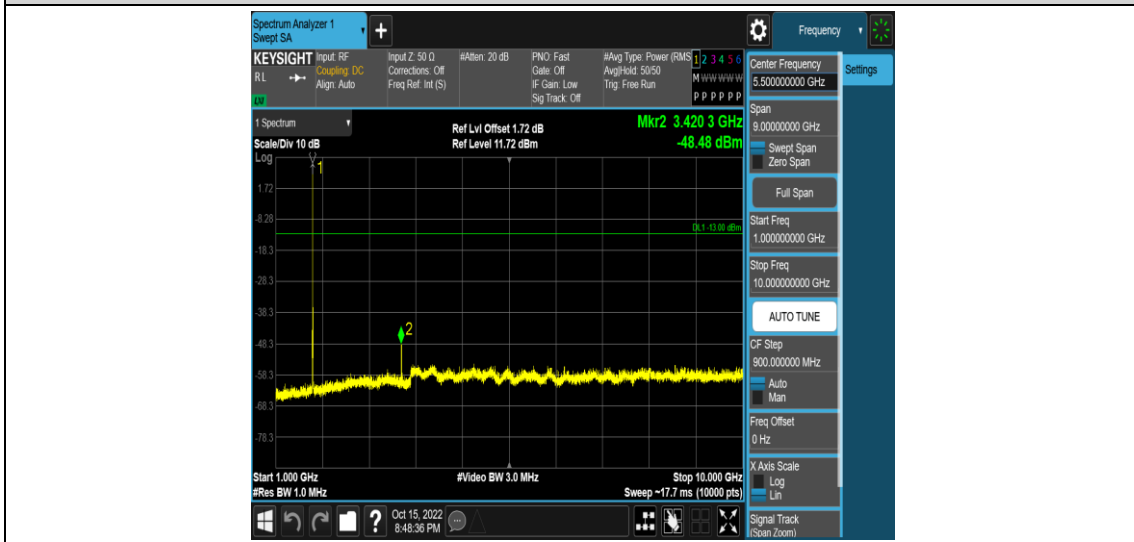

Band66-3MHz-16QAM-131987-1RB#0-Range4:1000~10000MHz