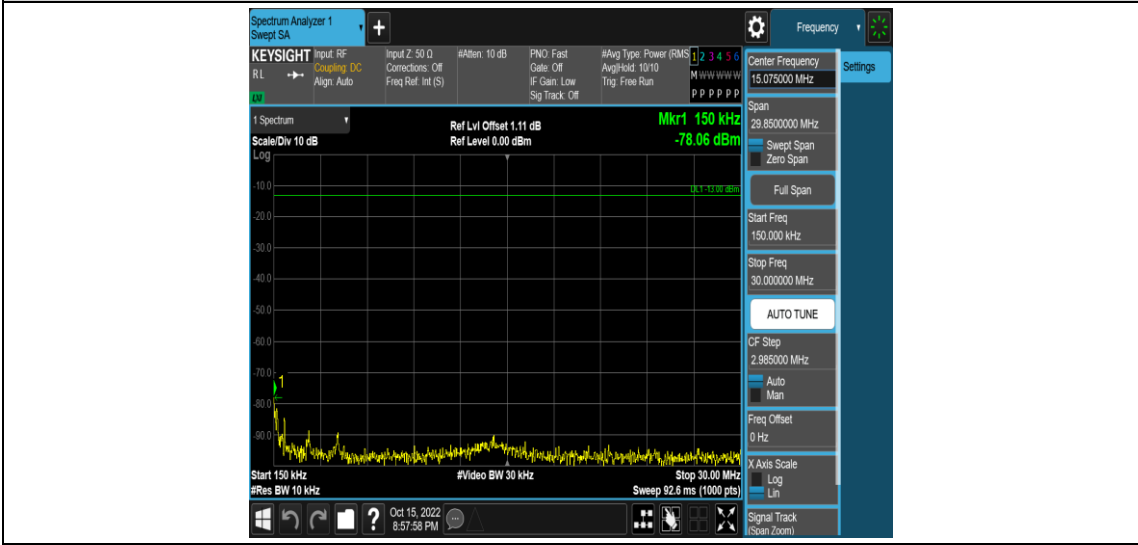

Band66-5MHz-QPSK-131997-1RB#0-Range2:0.15~30MHz