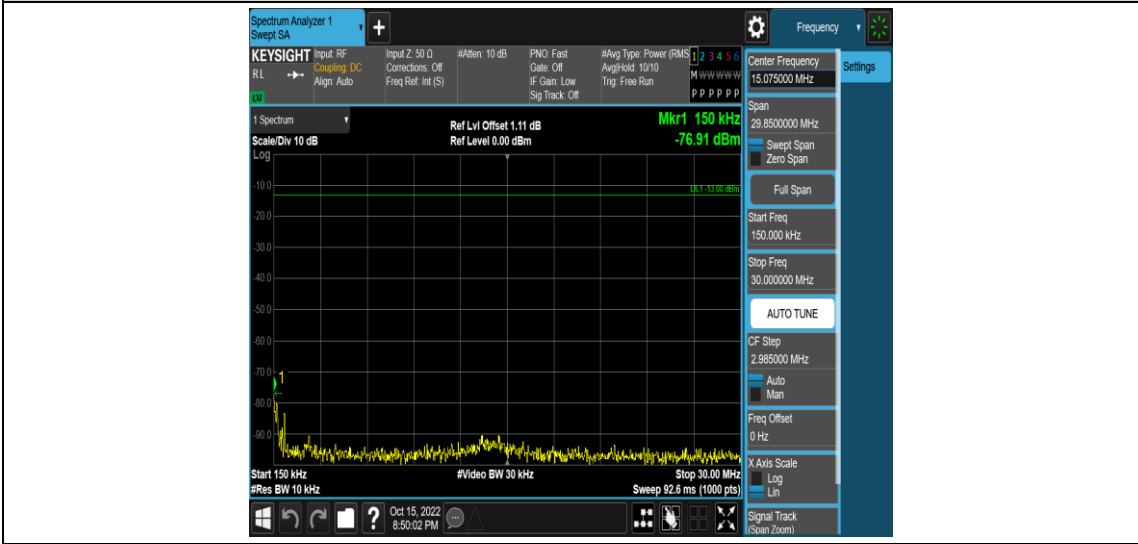

Band66-3MHz-QPSK-132322-1RB#0-Range2:0.15~30MHz

Band66-3MHz-QPSK-132322-1RB#0-Range3:30~1000MHz

Band66-3MHz-QPSK-132322-1RB#0-Range4:1000~10000MHz

Band66-3MHz-QPSK-132657-1RB#0-Range1:0.009~0.15MHz

Band66-3MHz-QPSK-132657-1RB#0-Range2:0.15~30MHz