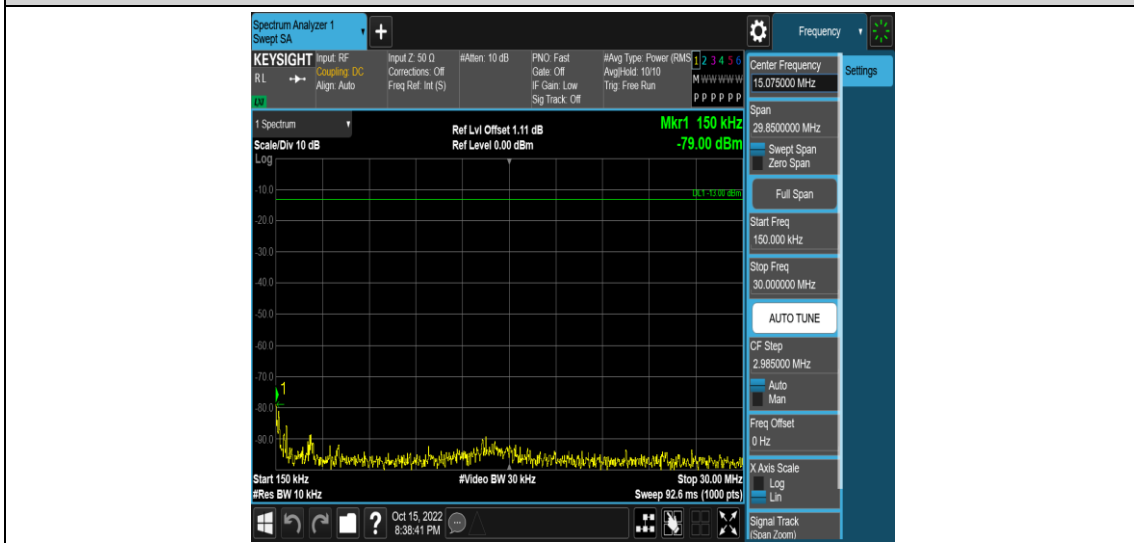

Band66-1.4MHz-16QAM-131979-1RB#0-Range2:0.15~30MHz