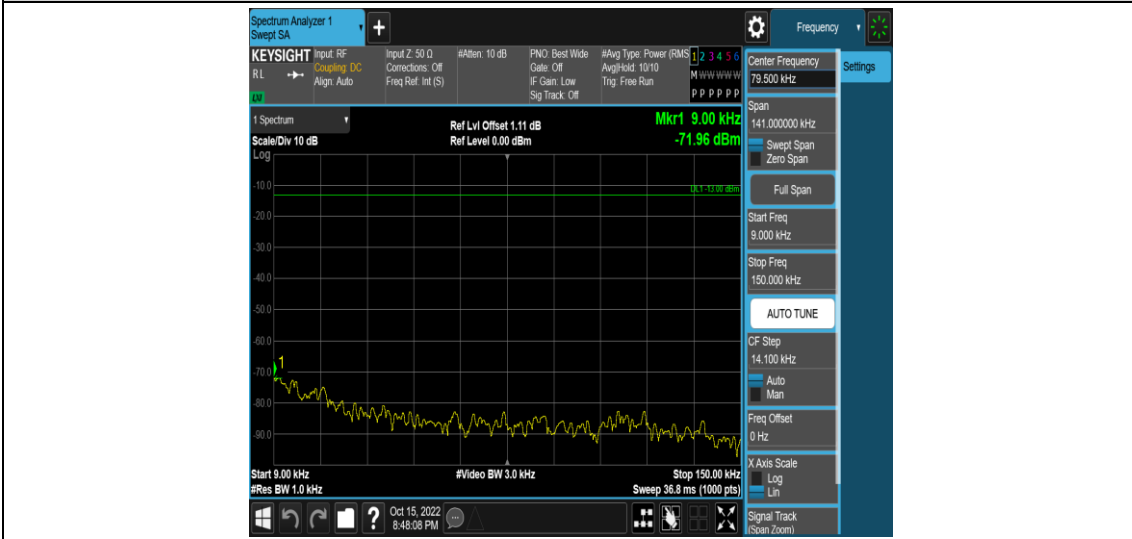

Band66-3MHz-QPSK-132657-1RB#0-Range3:30~1000MHz

Band66-3MHz-QPSK-132657-1RB#0-Range4:1000~10000MHz

Band66-3MHz-16QAM-131987-1RB#0-Range1:0.009~0.15MHz

Band66-3MHz-16QAM-131987-1RB#0-Range2:0.15~30MHz

Band66-3MHz-16QAM-131987-1RB#0-Range3:30~1000MHz