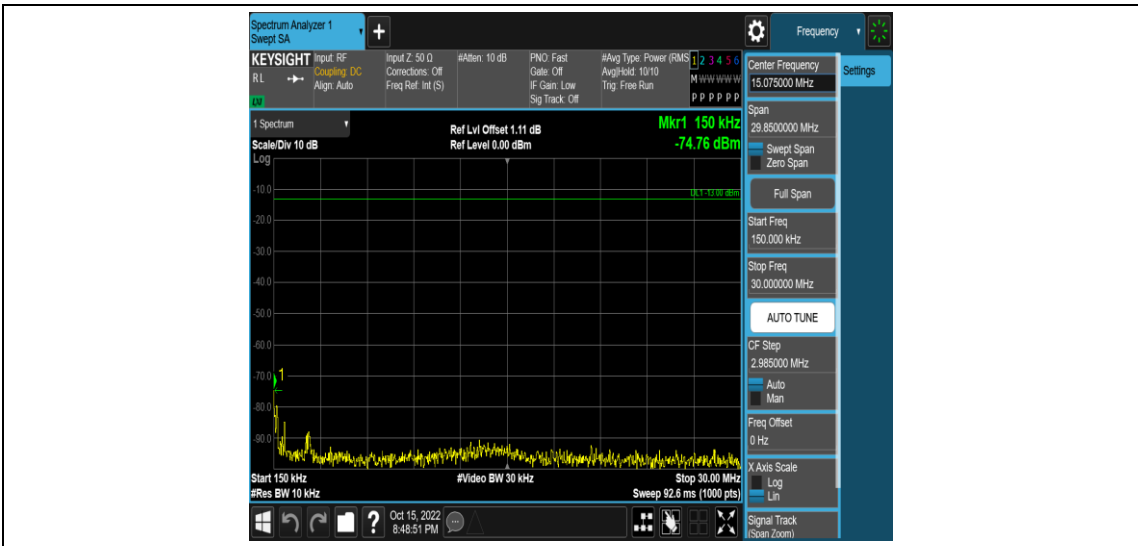

Band66-3MHz-QPSK-132322-1RB#0-Range2:0.15~30MHz