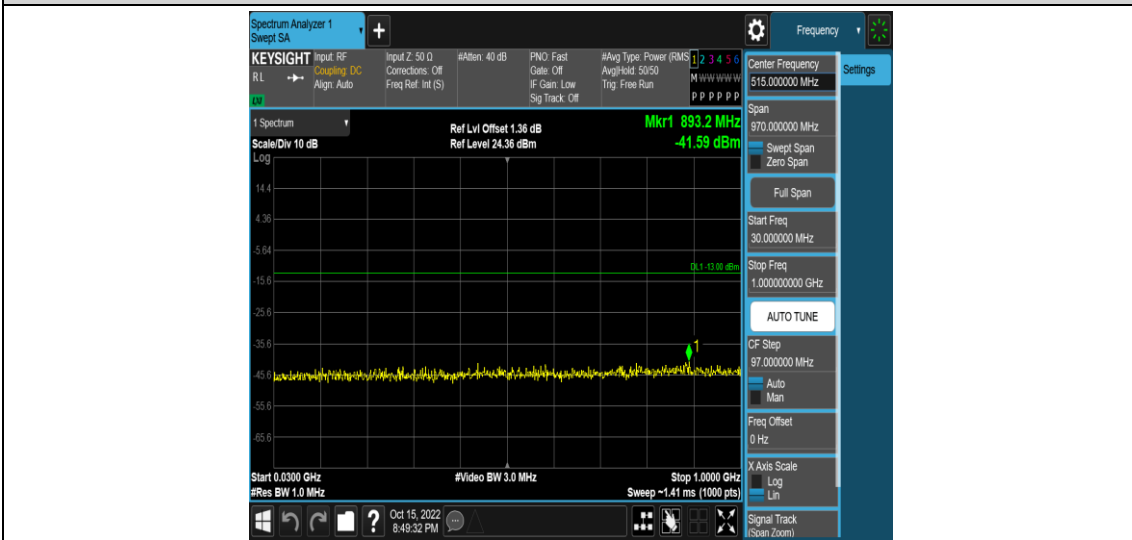

Band66-3MHz-16QAM-131987-1RB#0-Range4:1000~10000MHz

Band66-3MHz-16QAM-132322-1RB#0-Range1:0.009~0.15MHz

Band66-3MHz-16QAM-132322-1RB#0-Range2:0.15~30MHz

Band66-3MHz-16QAM-132322-1RB#0-Range3:30~1000MHz

Band66-3MHz-16QAM-132322-1RB#0-Range4:1000~10000MHz