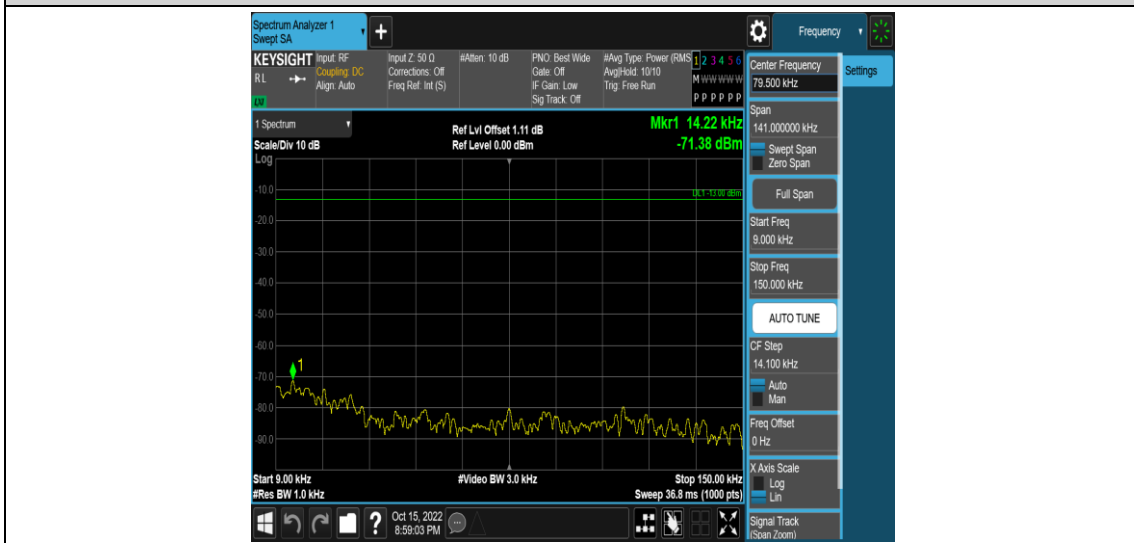

Band66-5MHz-QPSK-131997-1RB#0-Range2:0.15~30MHz

Band66-5MHz-QPSK-131997-1RB#0-Range3:30~1000MHz

Band66-5MHz-QPSK-131997-1RB#0-Range4:1000~10000MHz

Band66-5MHz-QPSK-132322-1RB#0-Range1:0.009~0.15MHz

Band66-5MHz-QPSK-132322-1RB#0-Range2:0.15~30MHz