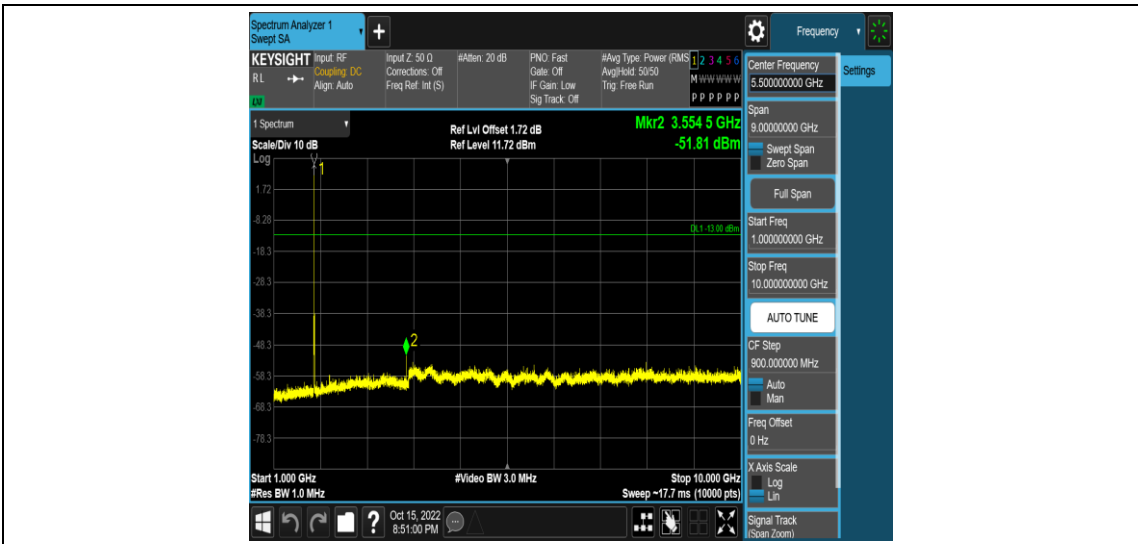

Band66-3MHz-16QAM-132657-1RB#0-Range1:0.009~0.15MHz

Band66-3MHz-16QAM-132657-1RB#0-Range2:0.15~30MHz

Band66-3MHz-16QAM-132657-1RB#0-Range3:30~1000MHz

Band66-3MHz-16QAM-132657-1RB#0-Range4:1000~10000MHz

Band66-5MHz-QPSK-131997-1RB#0-Range1:0.009~0.15MHz