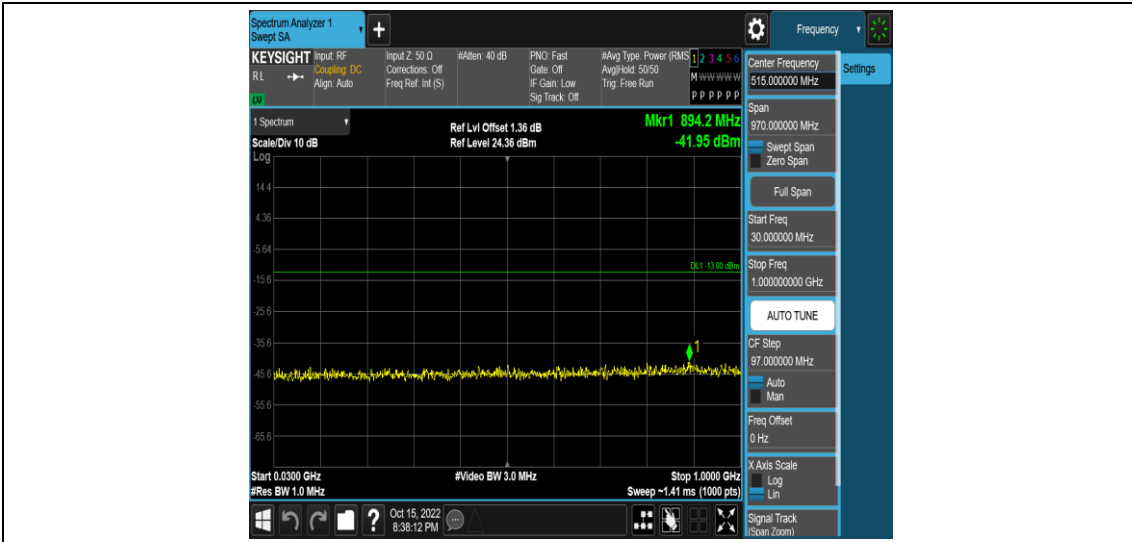

### Test Graphs

Band66-1.4MHz-QPSK-131979-1RB#0-Range1:0.009~0.15MHz

Band66-1.4MHz-QPSK-131979-1RB#0-Range2:0.15~30MHz

Band66-1.4MHz-QPSK-131979-1RB#0-Range3:30~1000MHz

Band66-1.4MHz-QPSK-131979-1RB#0-Range4:1000~10000MHz