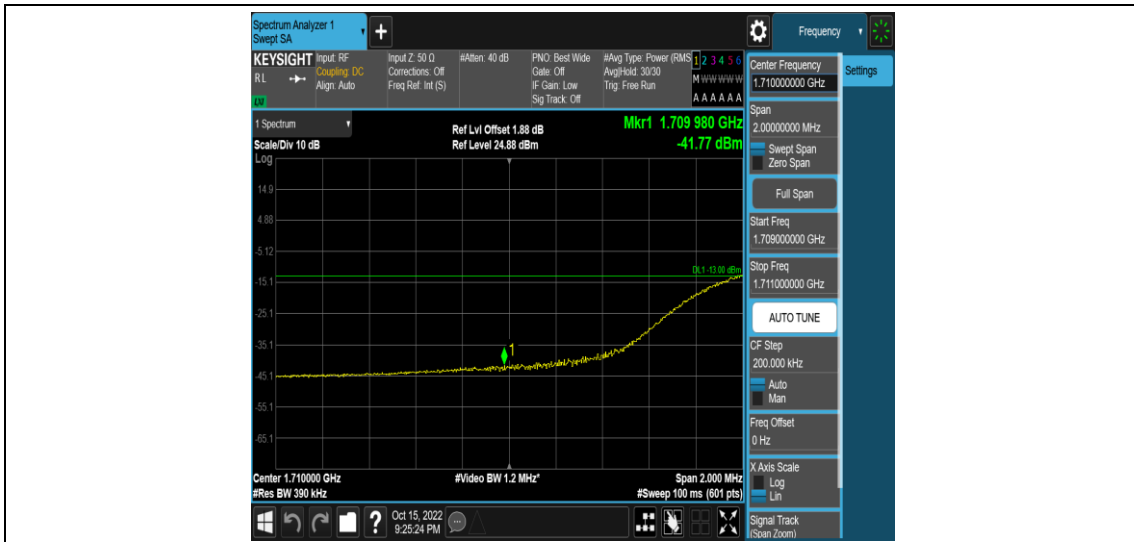

Band66-20MHz-16QAM-132072-100RB#0

Band66-20MHz-16QAM-132572-1RB#0