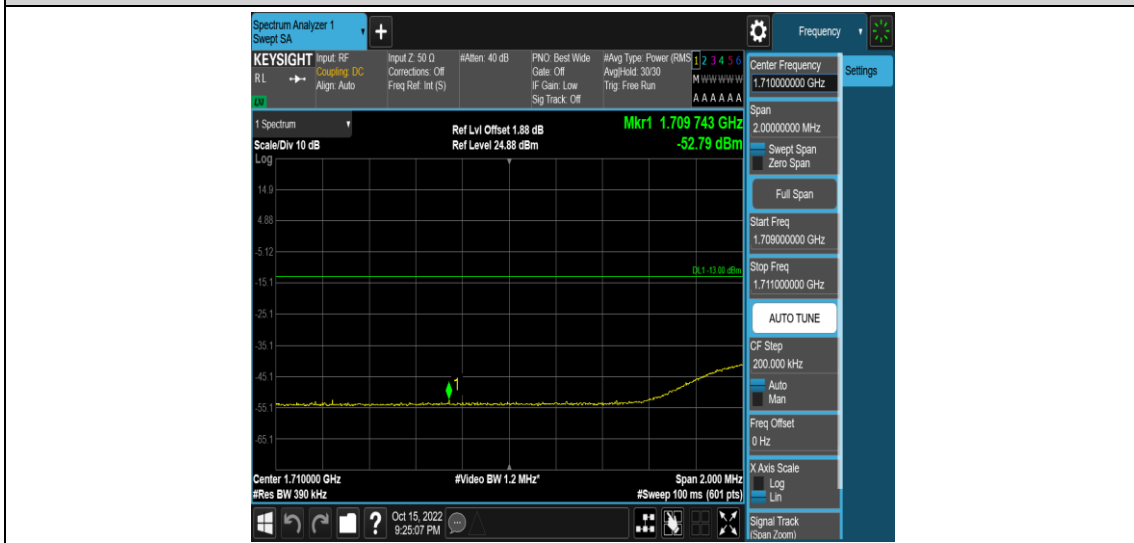

Band66-20MHz-QPSK-132072-1RB#99

Band66-20MHz-QPSK-132072-100RB#0

Band66-20MHz-QPSK-132572-1RB#0

Band66-20MHz-QPSK-132572-1RB#99

Band66-20MHz-QPSK-132572-100RB#0

Band66-20MHz-16QAM-132072-1RB#0

Band66-20MHz-16QAM-132072-1RB#99