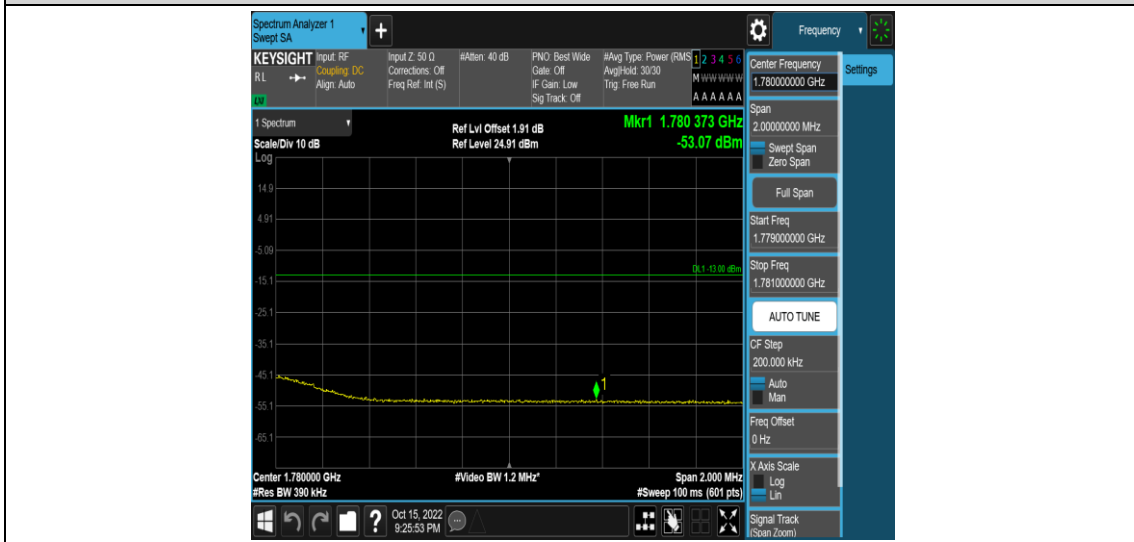

Band66-20MHz-16QAM-132572-1RB#0

Band66-20MHz-16QAM-132572-1RB#99