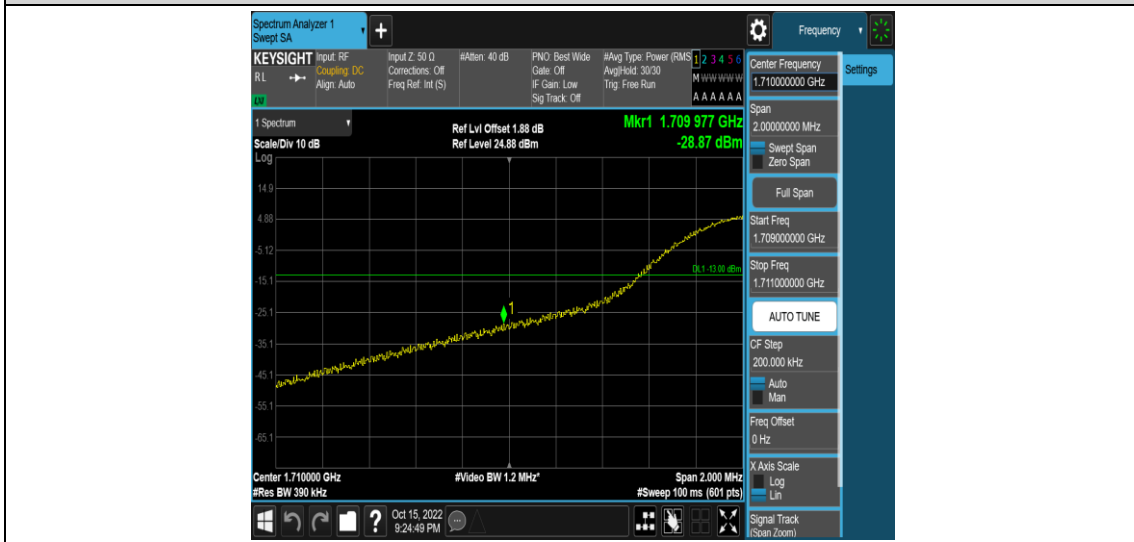

Band66-20MHz-QPSK-132072-1RB#99

Band66-20MHz-QPSK-132072-100RB#0

Band66-20MHz-QPSK-132572-1RB#0

Band66-20MHz-QPSK-132572-1RB#99

Band66-20MHz-QPSK-132572-100RB#0

Band66-20MHz-16QAM-132072-1RB#0

Band66-20MHz-16QAM-132072-1RB#99