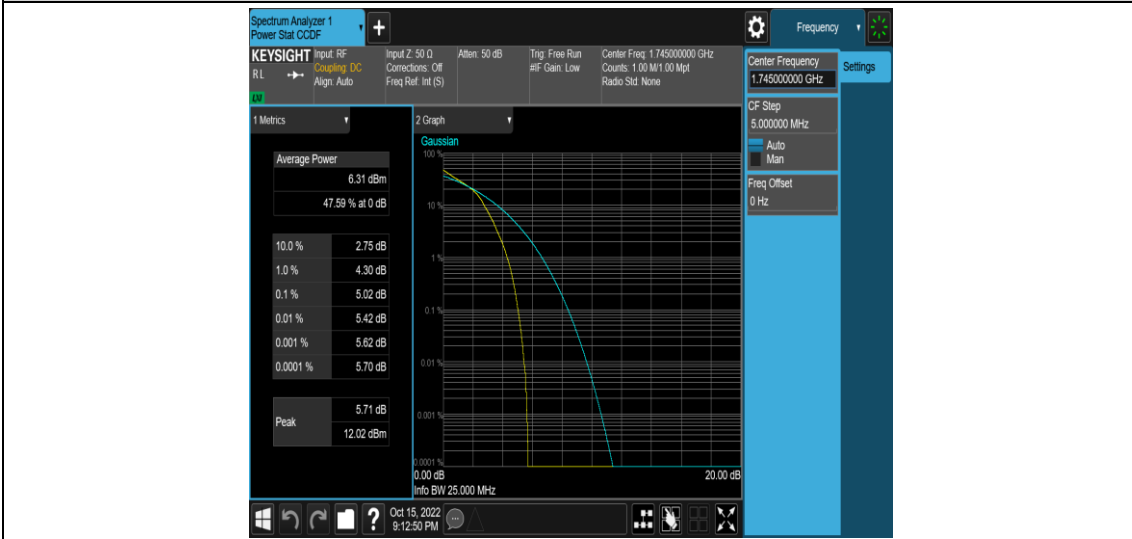

Band66-10MHz-16QAM-132322-50RB#0

Band66-10MHz-16QAM-132622-1RB#0