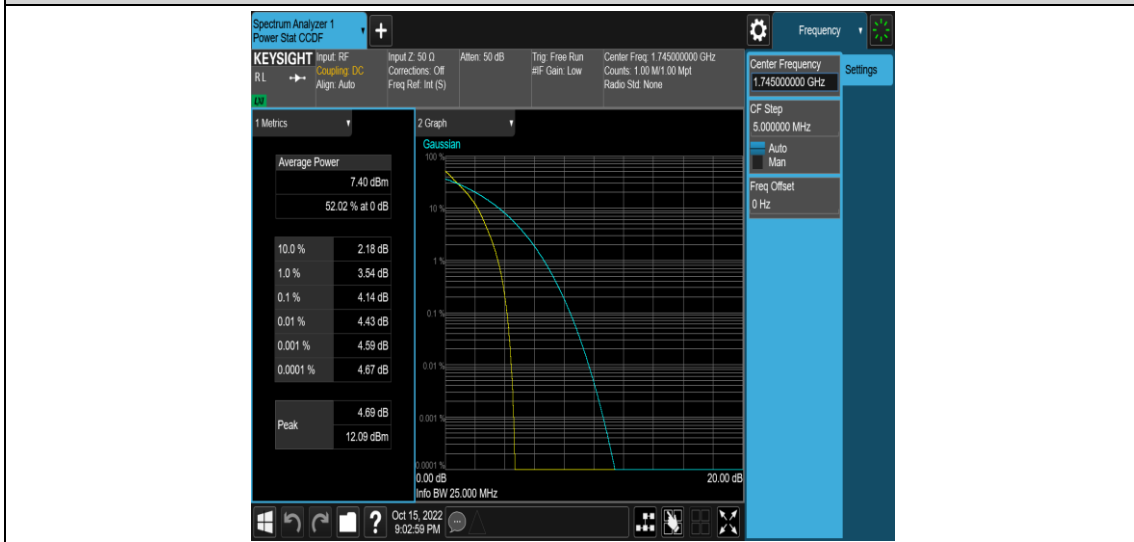

Band66-3MHz-16QAM-132657-15RB#0

Band66-5MHz-QPSK-131997-1RB#0

Band66-5MHz-QPSK-131997-25RB#0

Band66-5MHz-QPSK-132322-1RB#0

Band66-5MHz-QPSK-132322-25RB#0

Band66-5MHz-QPSK-132647-1RB#0

Band66-5MHz-QPSK-132647-25RB#0