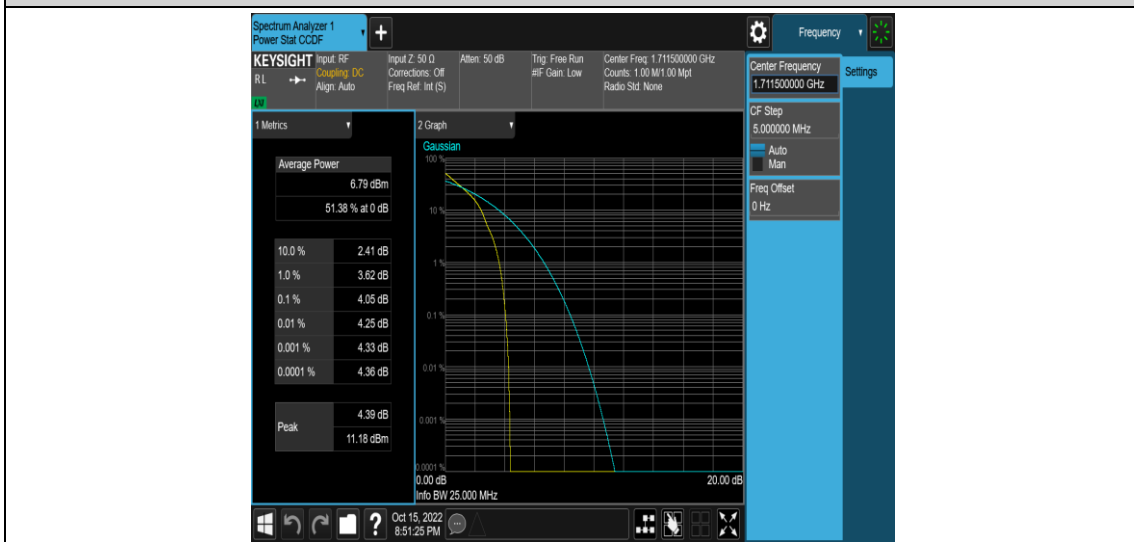

Band66-1.4MHz-16QAM-132322-6RB#0

Band66-1.4MHz-16QAM-132665-1RB#0

Band66-1.4MHz-16QAM-132665-6RB#0

Band66-3MHz-QPSK-131987-1RB#0

Band66-3MHz-QPSK-131987-15RB#0

Band66-3MHz-QPSK-132322-1RB#0

Band66-3MHz-QPSK-132322-15RB#0