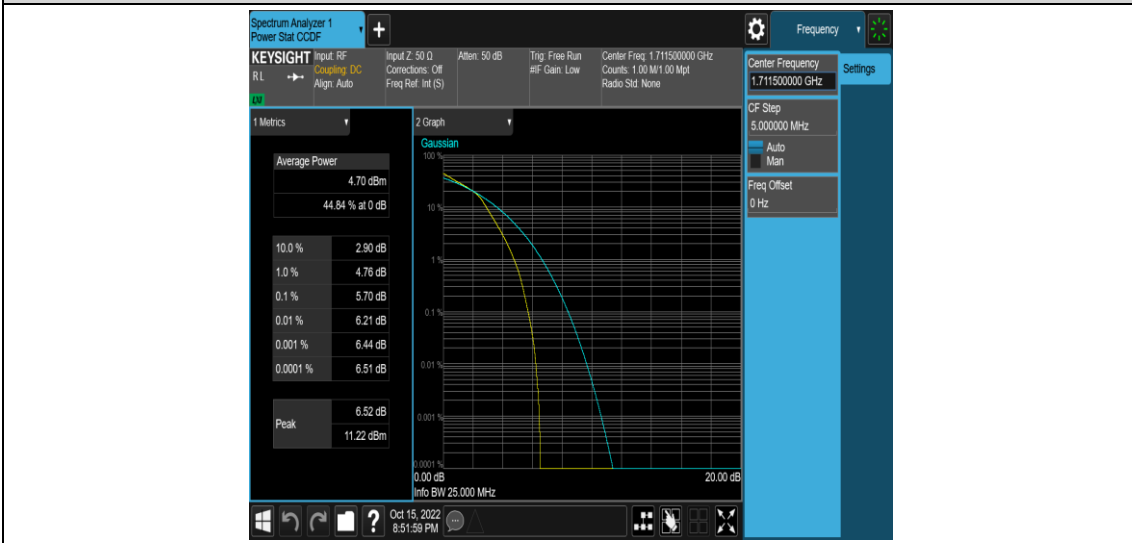

Band66-3MHz-QPSK-132657-1RB#0

Band66-3MHz-QPSK-132657-15RB#0

Band66-3MHz-16QAM-131987-1RB#0

Band66-3MHz-16QAM-131987-15RB#0

Band66-3MHz-16QAM-132322-1RB#0

Band66-3MHz-16QAM-132322-15RB#0

Band66-3MHz-16QAM-132657-1RB#0