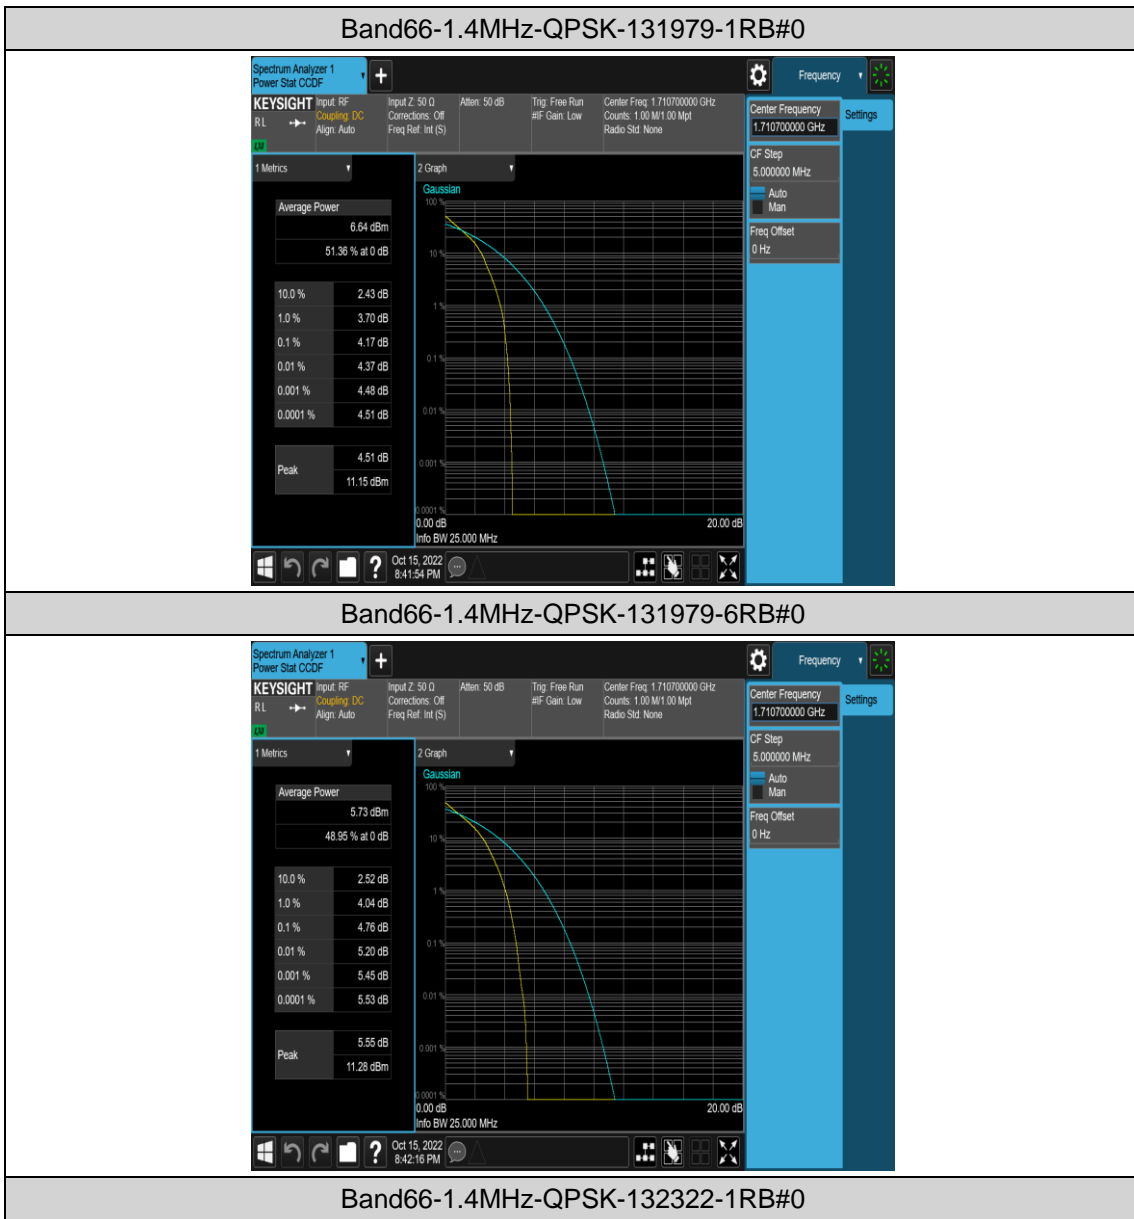

Test Graphs