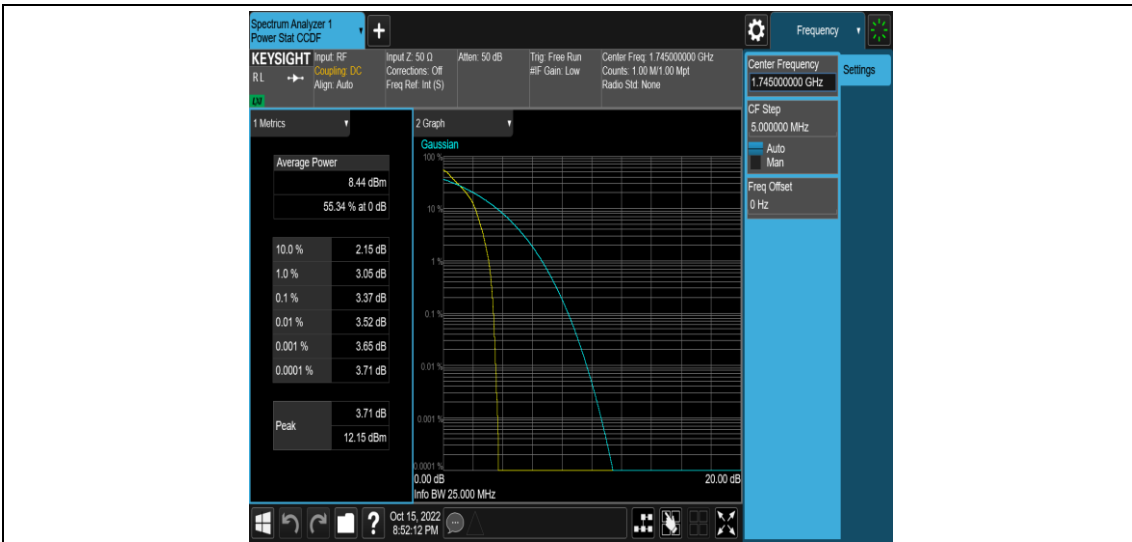

Band66-1.4MHz-16QAM-132322-6RB#0

Band66-1.4MHz-16QAM-132665-1RB#0

Band66-1.4MHz-16QAM-132665-6RB#0

Band66-3MHz-QPSK-131987-1RB#0

Band66-3MHz-QPSK-131987-15RB#0

Band66-3MHz-QPSK-132322-1RB#0

Band66-3MHz-QPSK-132322-15RB#0