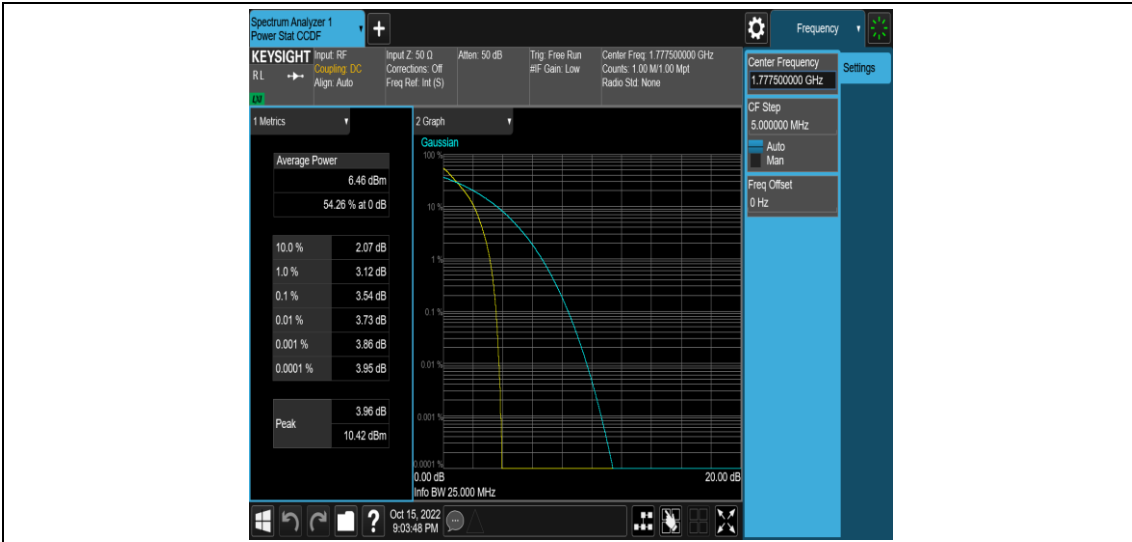

Band66-3MHz-16QAM-132657-15RB#0

Band66-5MHz-QPSK-131997-1RB#0

Band66-5MHz-QPSK-131997-25RB#0

Band66-5MHz-QPSK-132322-1RB#0

Band66-5MHz-QPSK-132322-25RB#0

Band66-5MHz-QPSK-132647-1RB#0

Band66-5MHz-QPSK-132647-25RB#0