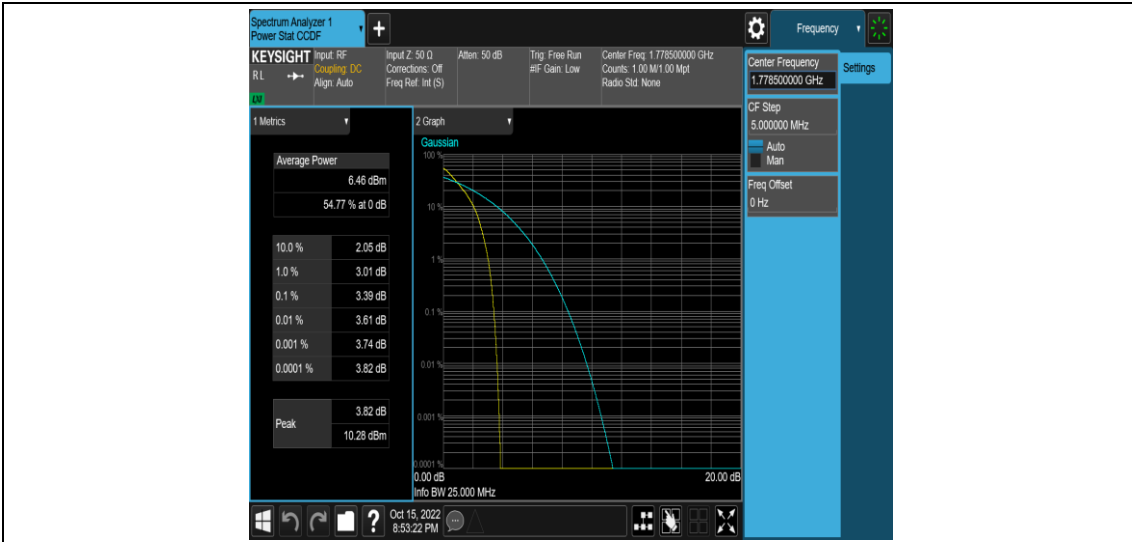

Band66-3MHz-QPSK-132657-15RB#0

Band66-3MHz-16QAM-131987-1RB#0