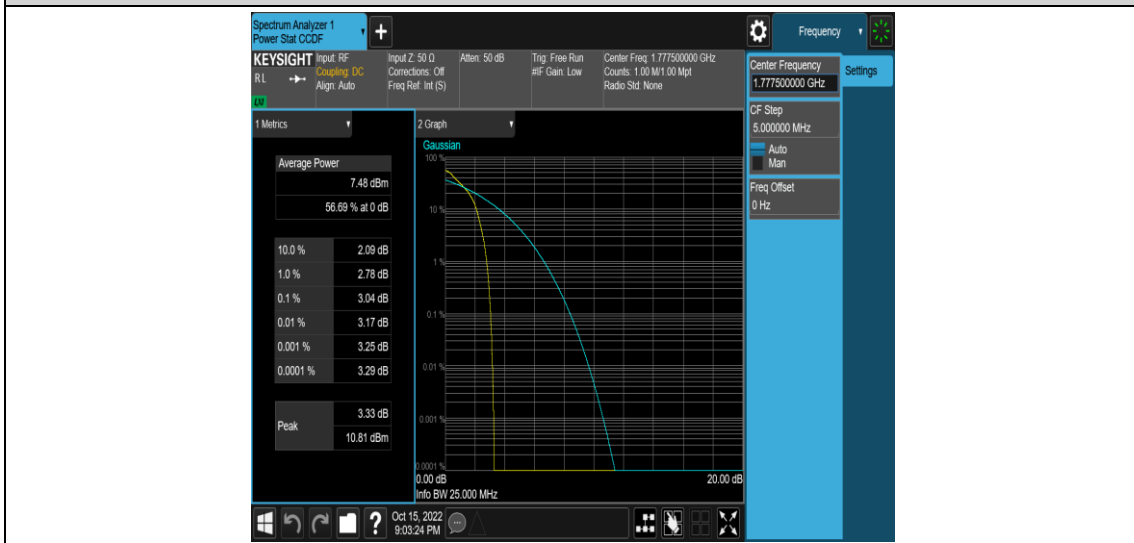

Band66-3MHz-16QAM-132657-15RB#0

Band66-5MHz-QPSK-131997-1RB#0

Band66-5MHz-QPSK-131997-25RB#0

Band66-5MHz-QPSK-132322-1RB#0

Band66-5MHz-QPSK-132322-25RB#0

Band66-5MHz-QPSK-132647-1RB#0

Band66-5MHz-QPSK-132647-25RB#0