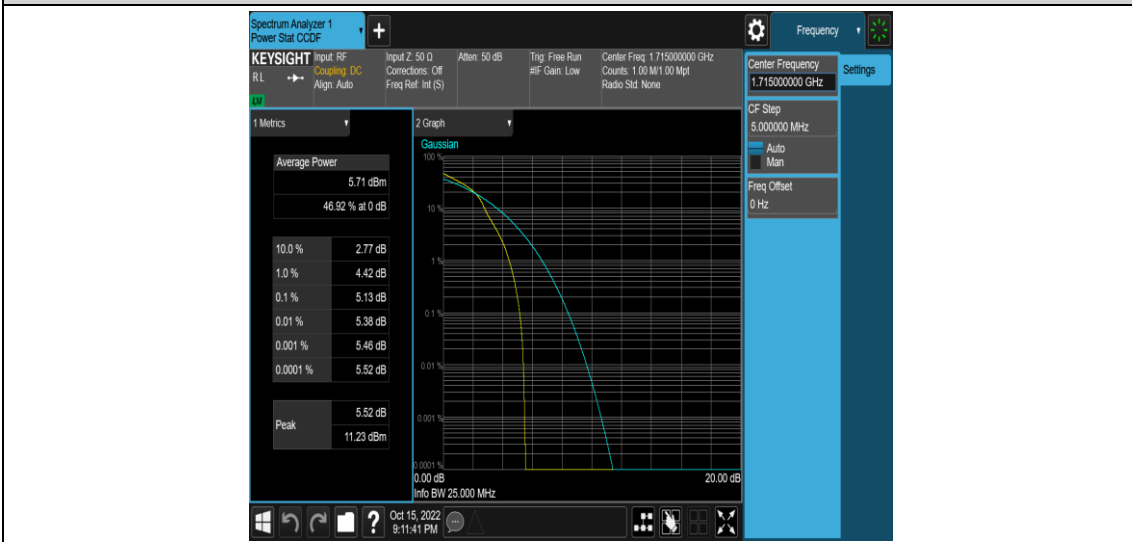

Band66-10MHz-QPSK-132022-50RB#0

Band66-10MHz-QPSK-132322-1RB#0

Band66-10MHz-QPSK-132322-50RB#0

Band66-10MHz-QPSK-132622-1RB#0

Band66-10MHz-QPSK-132622-50RB#0

Band66-10MHz-16QAM-132022-1RB#0

Band66-10MHz-16QAM-132022-50RB#0