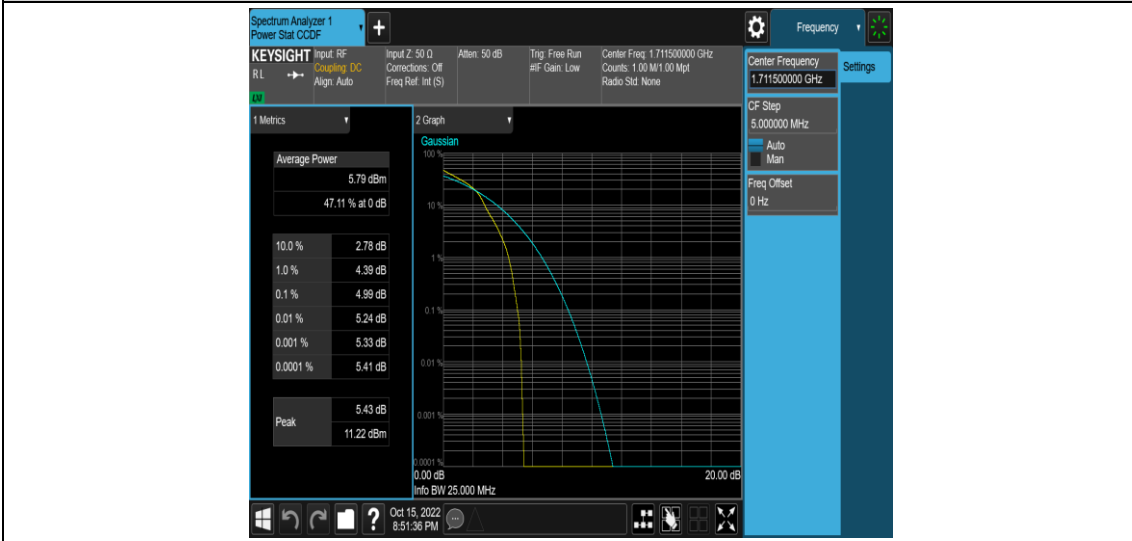

Band66-3MHz-16QAM-131987-1RB#0

Band66-3MHz-16QAM-131987-15RB#0