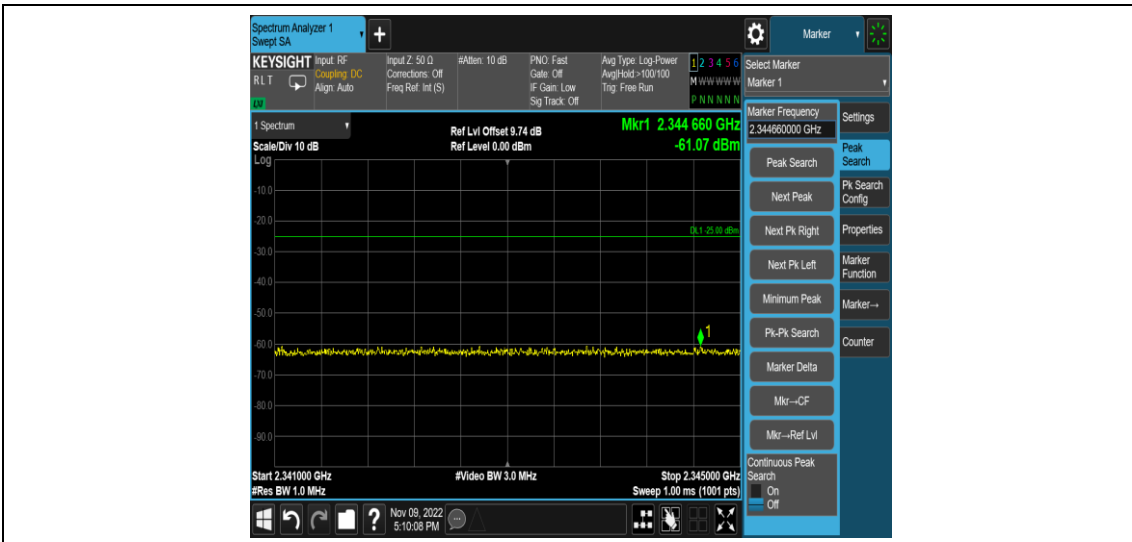

Band40-10MHz-QPSK-39200-1RB#0-Range9:2320~2324MHz

Band40-10MHz-QPSK-39200-1RB#0-Range11:2328~2337MHz

Band40-10MHz-QPSK-39200-1RB#0-Range12:2337~2341MHz

Band40-10MHz-QPSK-39200-1RB#0-Range13:2341~2345MHz

Band40-10MHz-QPSK-39200-1RB#0-Range14:2360~2365MHz