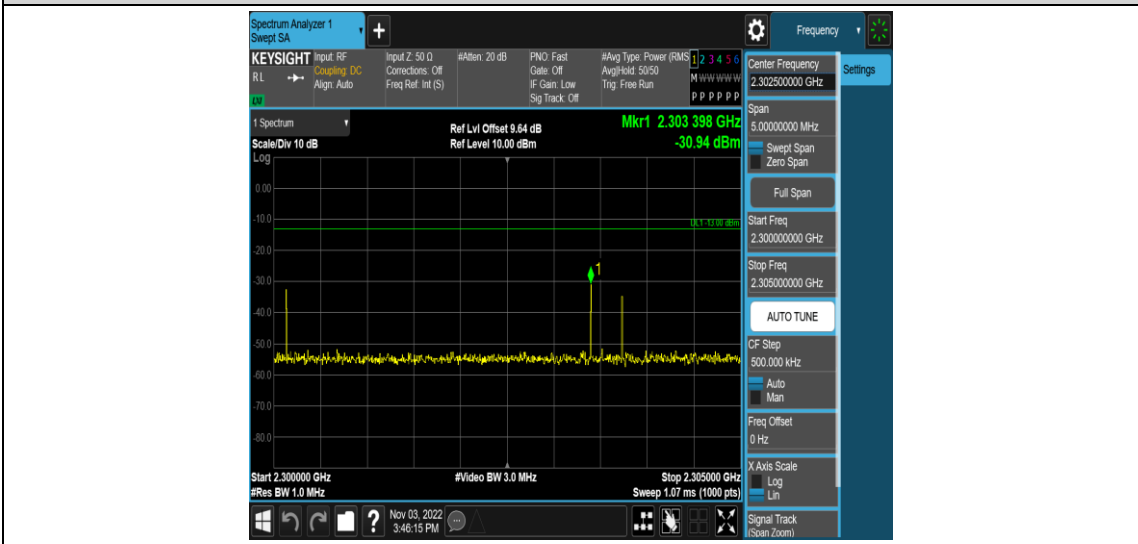

Band40-10MHz-16QAM-39200-1RB#0-Range5:2288~2292MHz

Band40-10MHz-16QAM-39200-1RB#0-Range6:2292~2296MHz

Band40-10MHz-16QAM-39200-1RB#0-Range7:2296~2300MHz

Band40-10MHz-16QAM-39200-1RB#0-Range8:2300~2305MHz