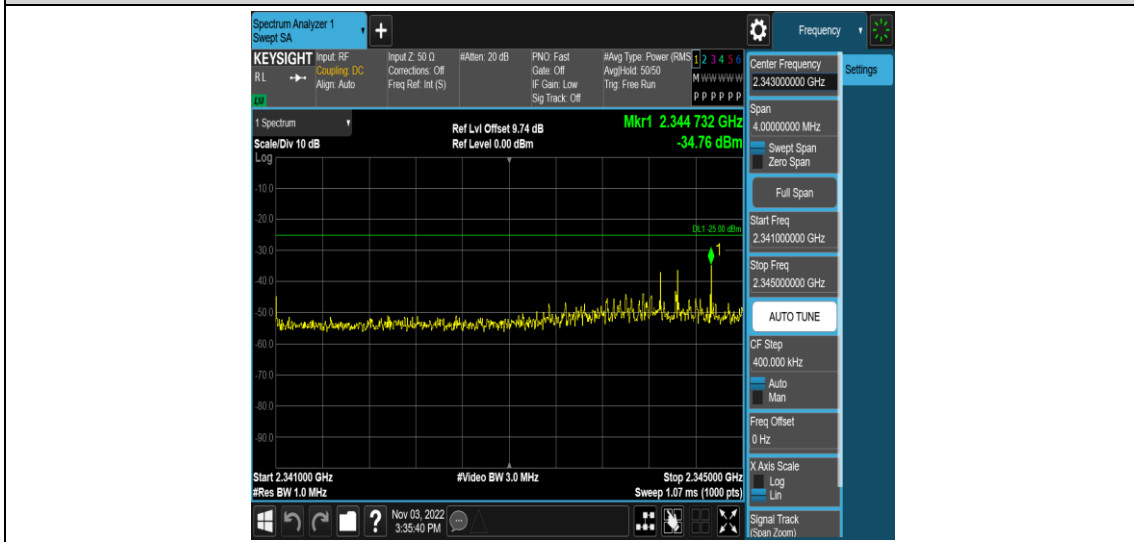

Band40-5MHz-16QAM-39200-1RB#0-Range10:2324~2328MHz

Band40-5MHz-16QAM-39200-1RB#0-Range11:2328~2337MHz

Band40-5MHz-16QAM-39200-1RB#0-Range12:2337~2341MHz

Band40-5MHz-16QAM-39200-1RB#0-Range13:2341~2345MHz

Band40-5MHz-16QAM-39200-1RB#0-Range14:2360~2365MHz

Band40-5MHz-16QAM-39200-1RB#0-Range15:2365~2650MHz

Band40-5MHz-16QAM-39225-1RB#0-Range1:0.009~0.15MHz

Band40-5MHz-16QAM-39225-1RB#0-Range2:0.15~30MHz

Band40-5MHz-16QAM-39225-1RB#0-Range3:30~1000MHz