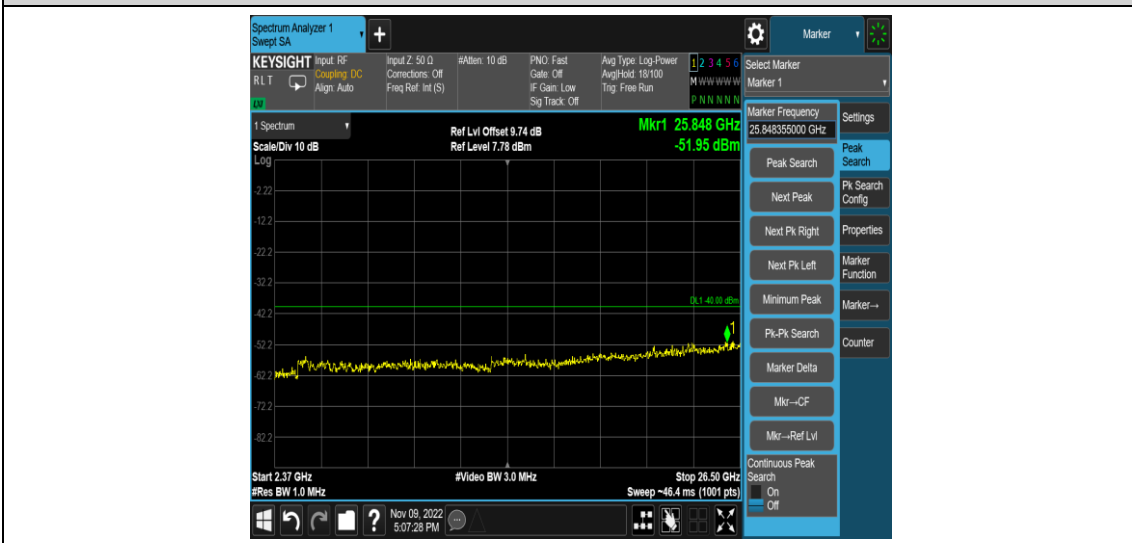

Band40-10MHz-QPSK-39200-1RB#0-Range15:2365~26500MHz