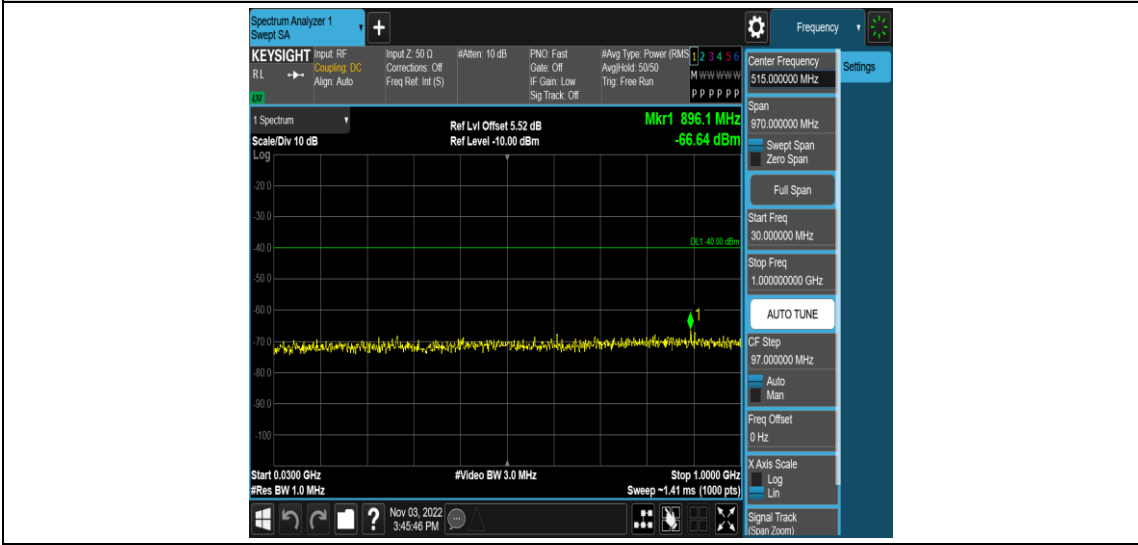

Band40-10MHz-QPSK-39200-1RB#0-Range15:2365~26500MHz

Band40-10MHz-16QAM-39200-1RB#0-Range1:0.009~0.15MHz

Band40-10MHz-16QAM-39200-1RB#0-Range2:0.15~30MHz

Band40-10MHz-16QAM-39200-1RB#0-Range3:30~1000MHz

Band40-10MHz-16QAM-39200-1RB#0-Range4:1000~2288MHz