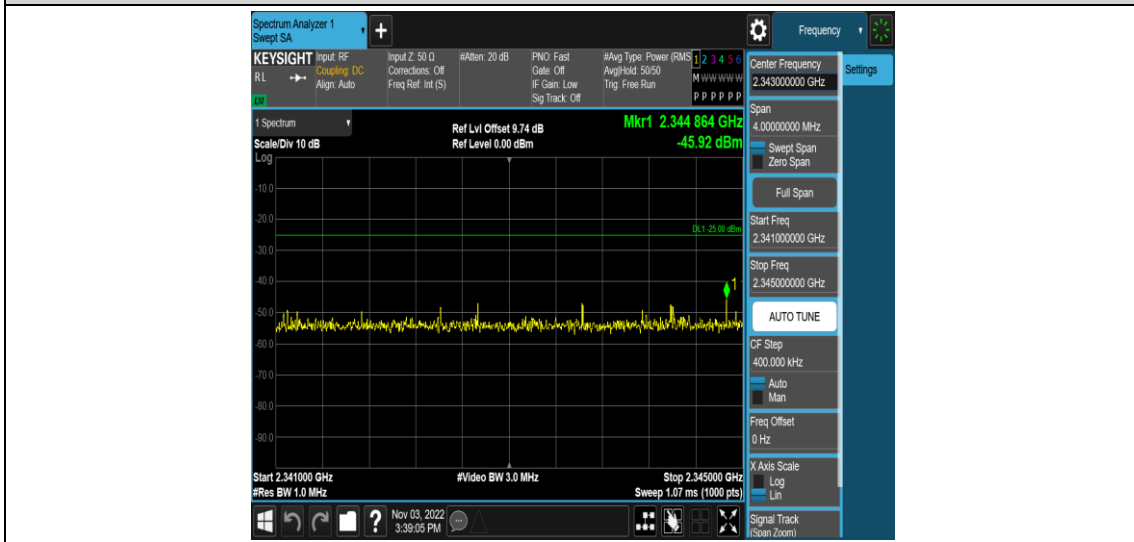

Band40-5MHz-16QAM-39225-1RB#0-Range9:2320~2324MHz

Band40-5MHz-16QAM-39225-1RB#0-Range10:2324~2328MHz

Band40-5MHz-16QAM-39225-1RB#0-Range11:2328~2337MHz

Band40-5MHz-16QAM-39225-1RB#0-Range12:2337~2341MHz

Band40-5MHz-16QAM-39225-1RB#0-Range13:2341~2345MHz