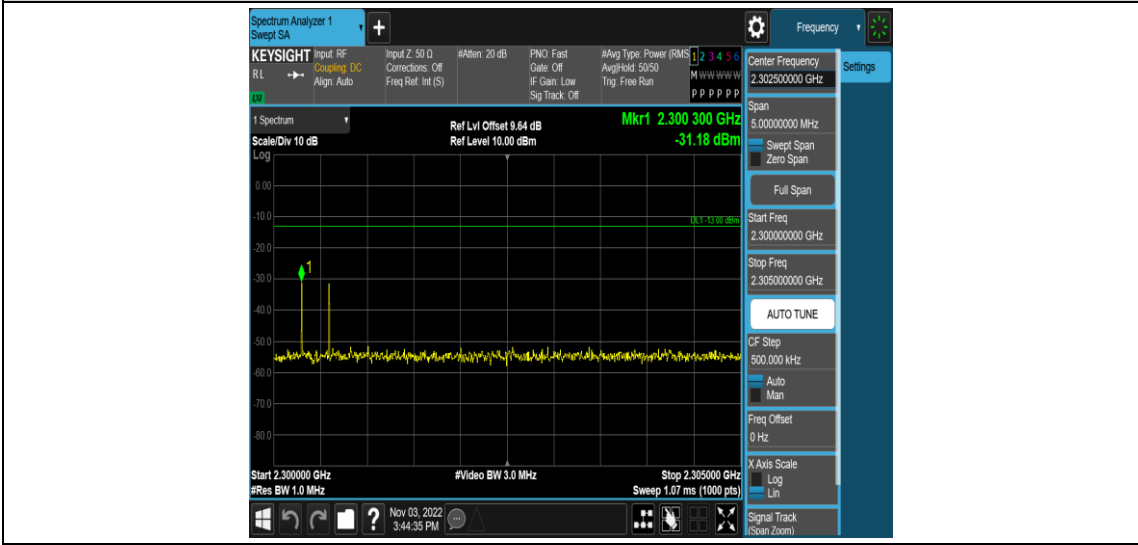

Band40-10MHz-QPSK-39200-1RB#0-Range4:1000~2288MHz

Band40-10MHz-QPSK-39200-1RB#0-Range5:2288~2292MHz

Band40-10MHz-QPSK-39200-1RB#0-Range6:2292~2296MHz

Band40-10MHz-QPSK-39200-1RB#0-Range7:2296~2300MHz

Band40-10MHz-QPSK-39200-1RB#0-Range8:2300~2305MHz