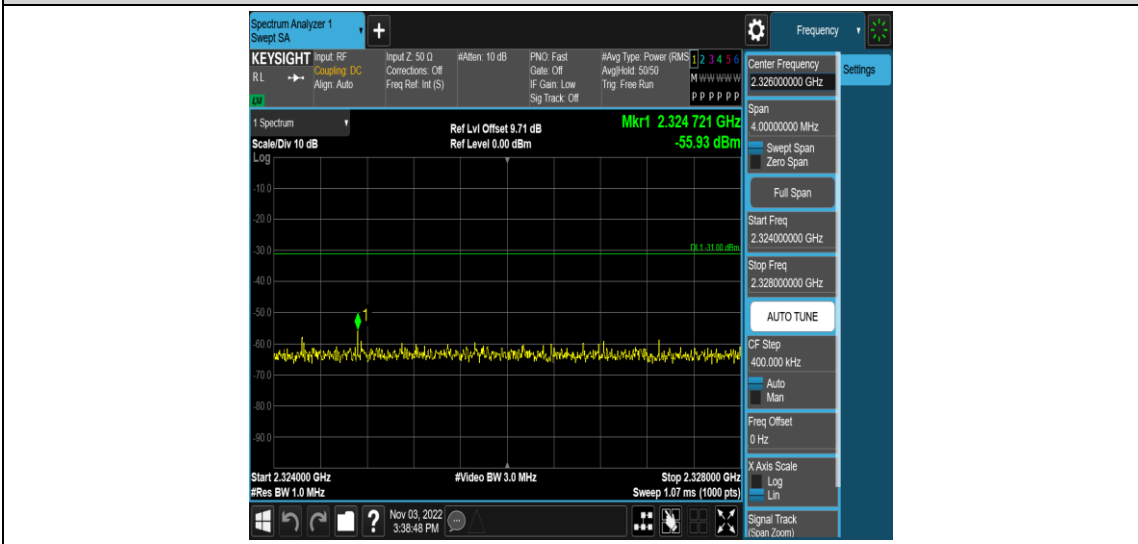

Band40-5MHz-16QAM-39225-1RB#0-Range10:2324~2328MHz