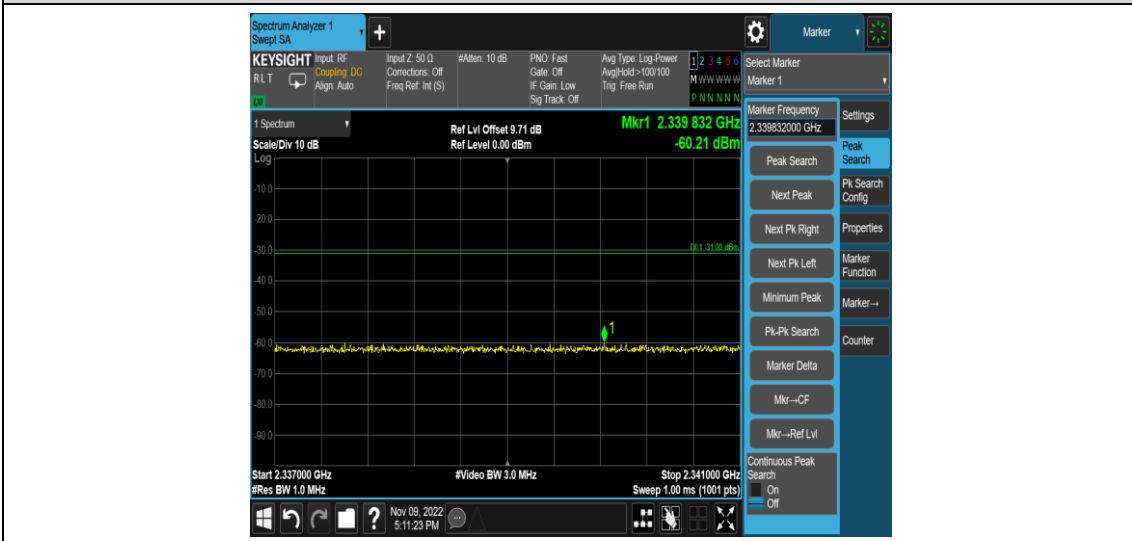

Band40-10MHz-QPSK-39200-1RB#0-Range12:2337~2341MHz