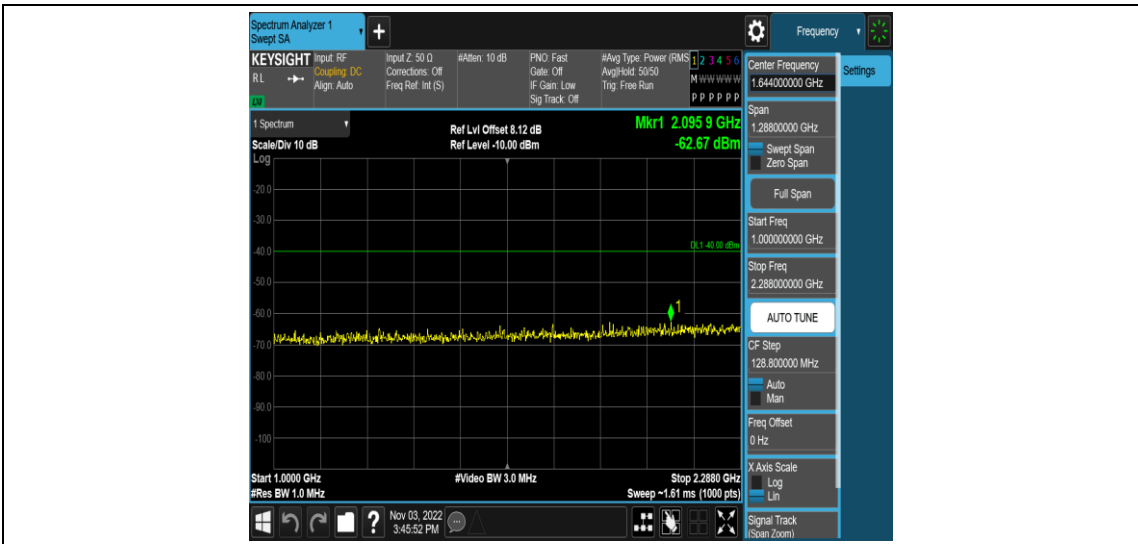

Band40-10MHz-QPSK-39200-1RB#0-Range15:2365~26500MHz

Band40-10MHz-16QAM-39200-1RB#0-Range1:0.009~0.15MHz

Band40-10MHz-16QAM-39200-1RB#0-Range2:0.15~30MHz

Band40-10MHz-16QAM-39200-1RB#0-Range3:30~1000MHz

Band40-10MHz-16QAM-39200-1RB#0-Range4:1000~2288MHz