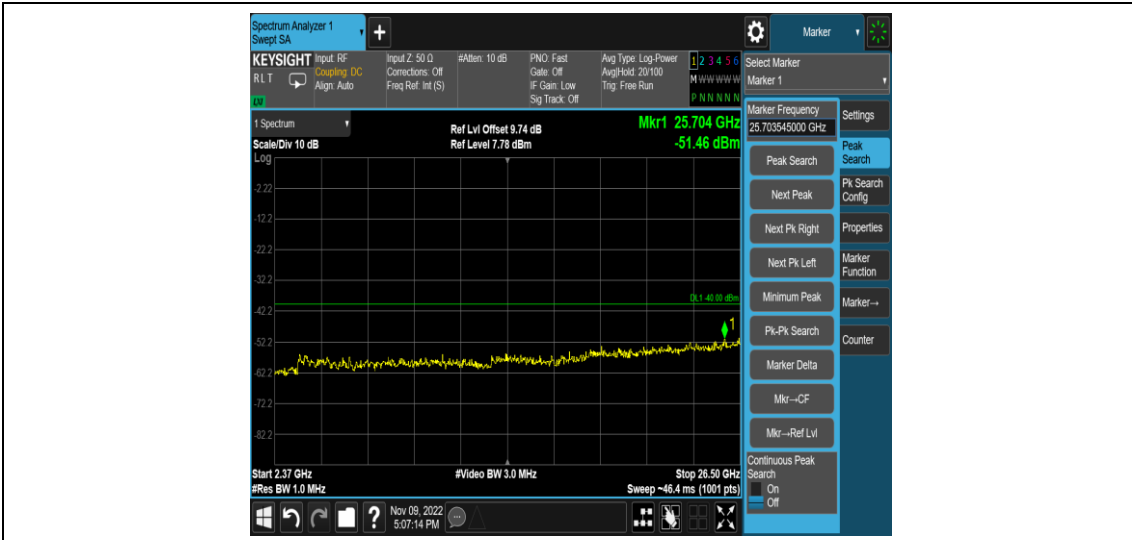

Band40-5MHz-16QAM-39200-1RB#0-Range10:2324~2328MHz

Band40-5MHz-16QAM-39200-1RB#0-Range11:2328~2337MHz

Band40-5MHz-16QAM-39200-1RB#0-Range12:2337~2341MHz

Band40-5MHz-16QAM-39200-1RB#0-Range13:2341~2345MHz

Band40-5MHz-16QAM-39200-1RB#0-Range14:2360~2365MHz

Band40-5MHz-16QAM-39200-1RB#0-Range15:2365~2650MHz

Band40-5MHz-16QAM-39225-1RB#0-Range1:0.009~0.15MHz

Band40-5MHz-16QAM-39225-1RB#0-Range2:0.15~30MHz

Band40-5MHz-16QAM-39225-1RB#0-Range3:30~1000MHz

Band40-5MHz-16QAM-39225-1RB#0-Range4: 1000~2288MHz

Band40-5MHz-16QAM-39225-1RB#0-Range5:2288~2292MHz

Band40-5MHz-16QAM-39225-1RB#0-Range6:2292~2296MHz

Band40-5MHz-16QAM-39225-1RB#0-Range7:2296~2300MHz

Band40-5MHz-16QAM-39225-1RB#0-Range8:2300~2305MHz