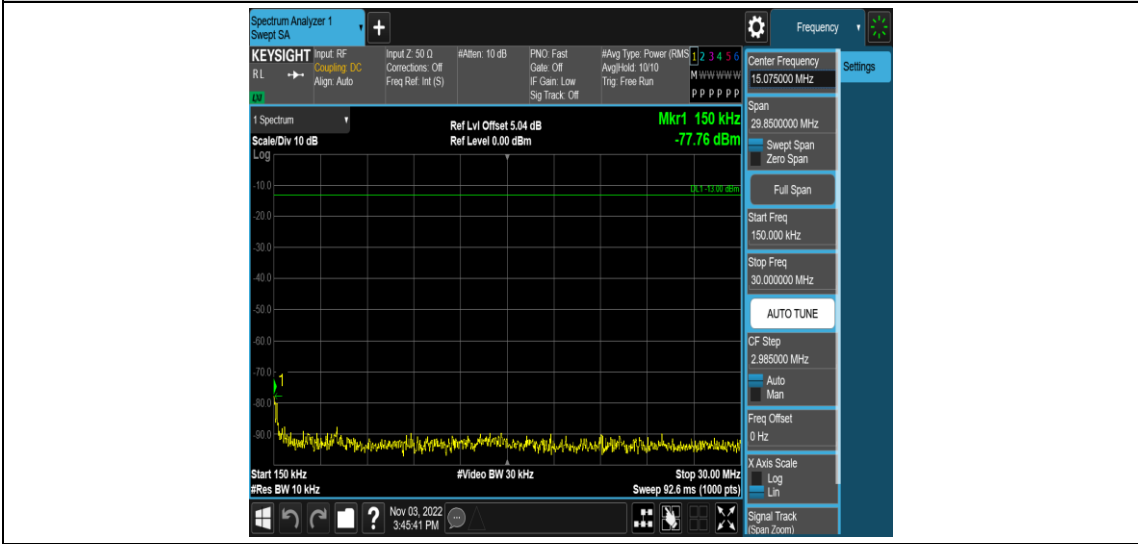

Band40-10MHz-16QAM-39200-1RB#0-Range2:0.15~30MHz