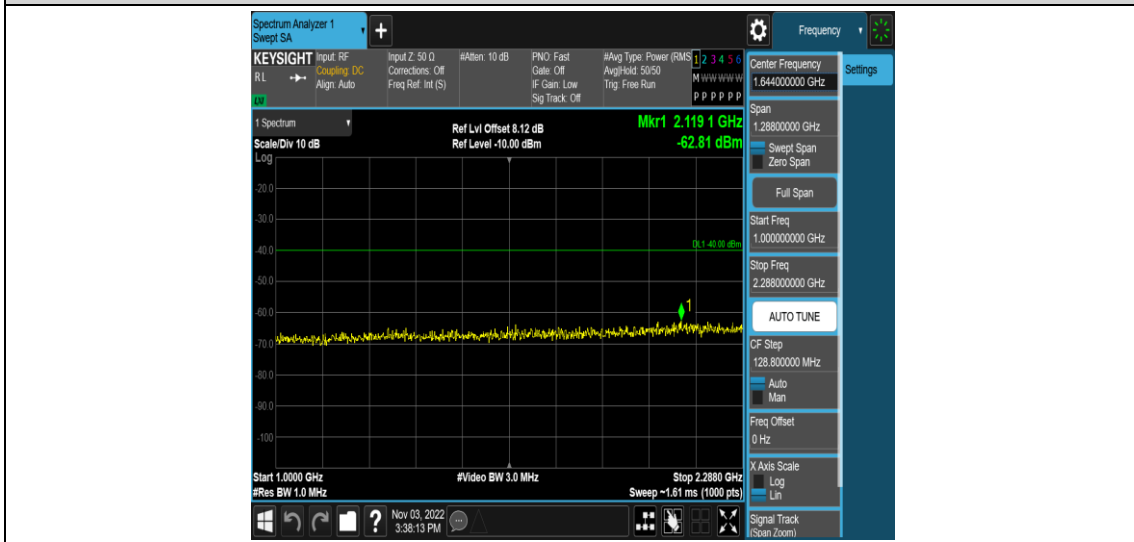

Band40-5MHz-16QAM-39200-1RB#0-Range14:2360~2365MHz

Band40-5MHz-16QAM-39200-1RB#0-Range15:2365~2650MHz

Band40-5MHz-16QAM-39225-1RB#0-Range1:0.009~0.15MHz

Band40-5MHz-16QAM-39225-1RB#0-Range2:0.15~30MHz

Band40-5MHz-16QAM-39225-1RB#0-Range3:30~1000MHz

Band40-5MHz-16QAM-39225-1RB#0-Range4: 1000~2288MHz

Band40-5MHz-16QAM-39225-1RB#0-Range5:2288~2292MHz

Band40-5MHz-16QAM-39225-1RB#0-Range6:2292~2296MHz

Band40-5MHz-16QAM-39225-1RB#0-Range7:2296~2300MHz

Band40-5MHz-16QAM-39225-1RB#0-Range8:2300~2305MHz