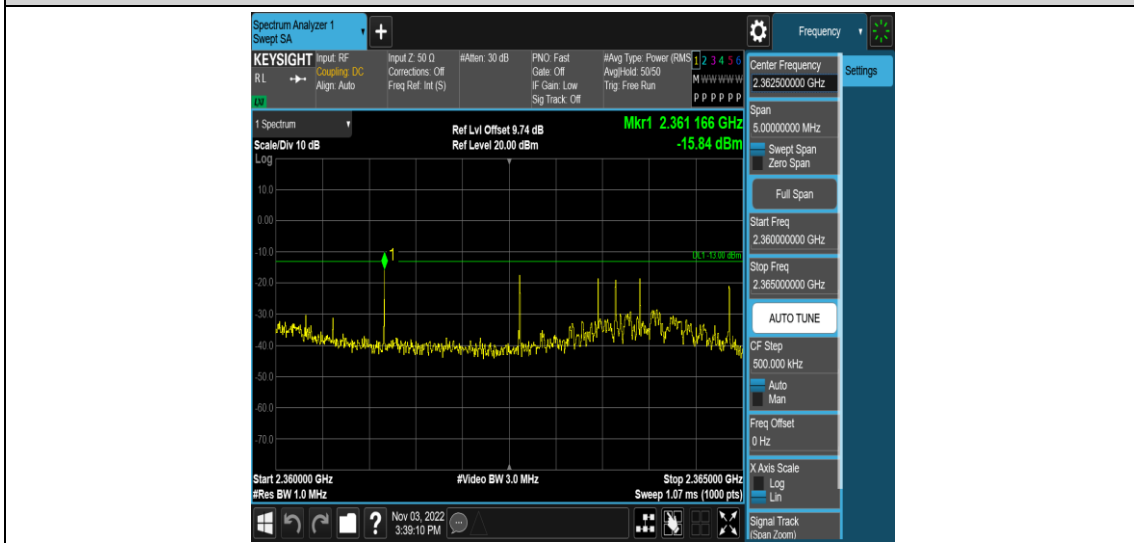

Band40-5MHz-16QAM-39225-1RB#0-Range14:2360~2365MHz