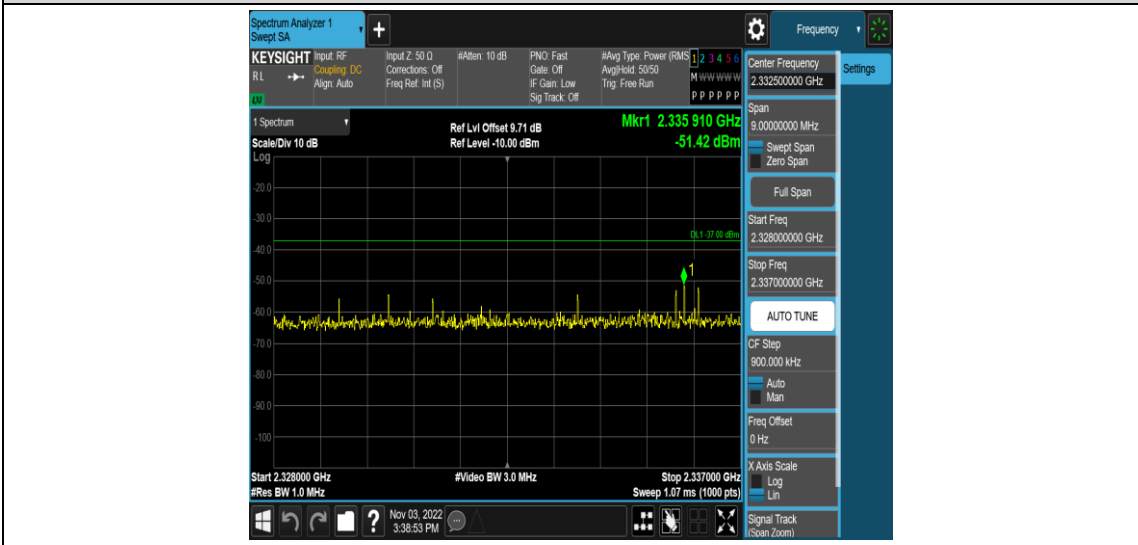

Band40-5MHz-16QAM-39225-1RB#0-Range11:2328~2337MHz