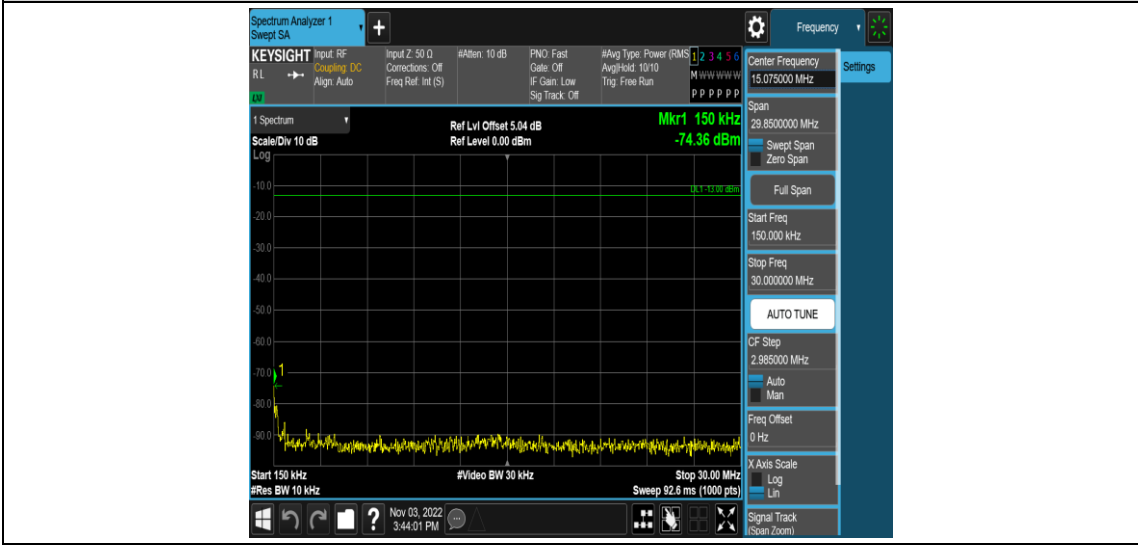

Band40-5MHz-16QAM-39225-1RB#0-Range14:2360~2365MHz

Band40-5MHz-16QAM-39225-1RB#0-Range15:2365~2650MHz

Band40-10MHz-QPSK-39200-1RB#0-Range1:0.009~0.15MHz

Band40-10MHz-QPSK-39200-1RB#0-Range2:0.15~30MHz

Band40-10MHz-QPSK-39200-1RB#0-Range3:30~1000MHz