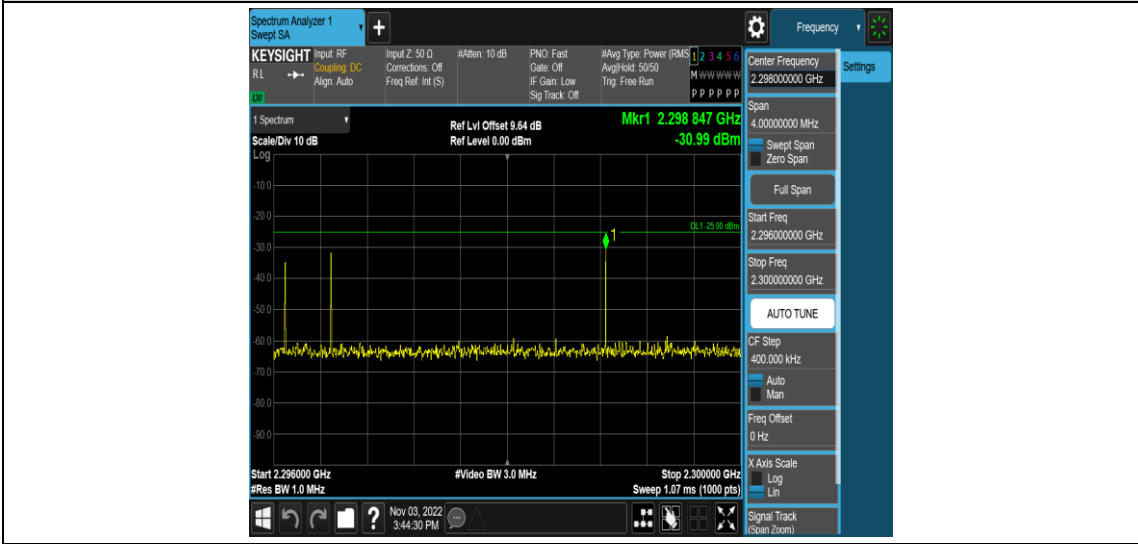

Band40-10MHz-QPSK-39200-1RB#0-Range4:1000~2288MHz

Band40-10MHz-QPSK-39200-1RB#0-Range5:2288~2292MHz

Band40-10MHz-QPSK-39200-1RB#0-Range6:2292~2296MHz

Band40-10MHz-QPSK-39200-1RB#0-Range7:2296~2300MHz

Band40-10MHz-QPSK-39200-1RB#0-Range8:2300~2305MHz