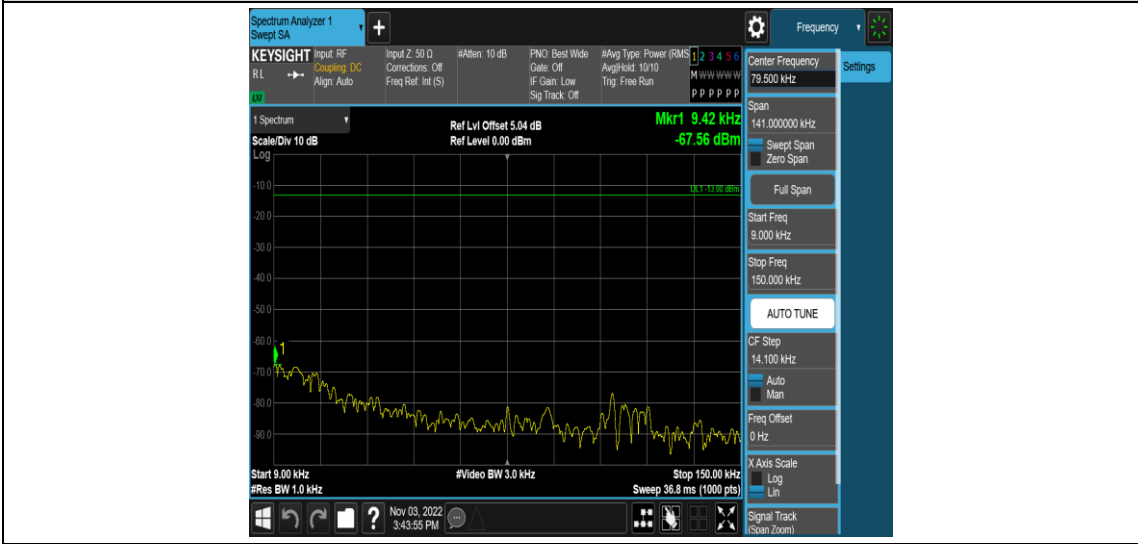

Band40-10MHz-QPSK-39200-1RB#0-Range1:0.009~0.15MHz