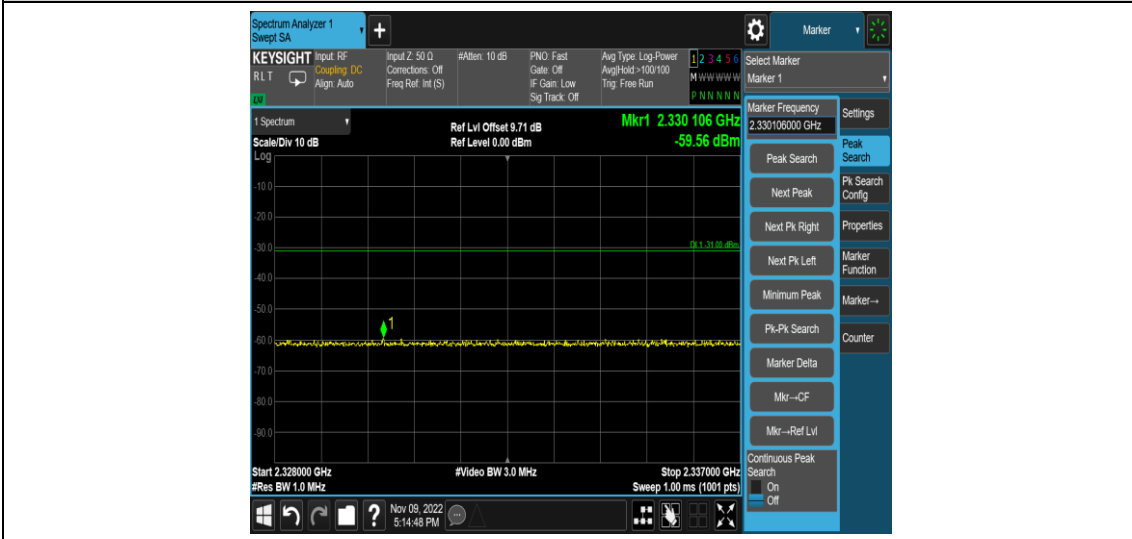

Band40-10MHz-QPSK-39200-1RB#0-Range11:2328~2337MHz