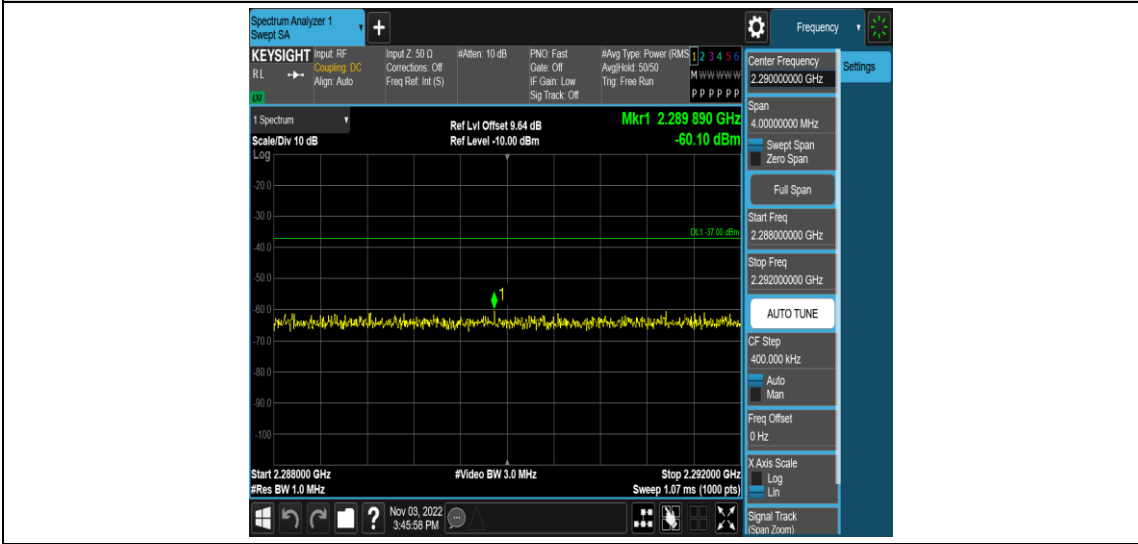

Band40-10MHz-16QAM-39200-1RB#0-Range5:2288~2292MHz