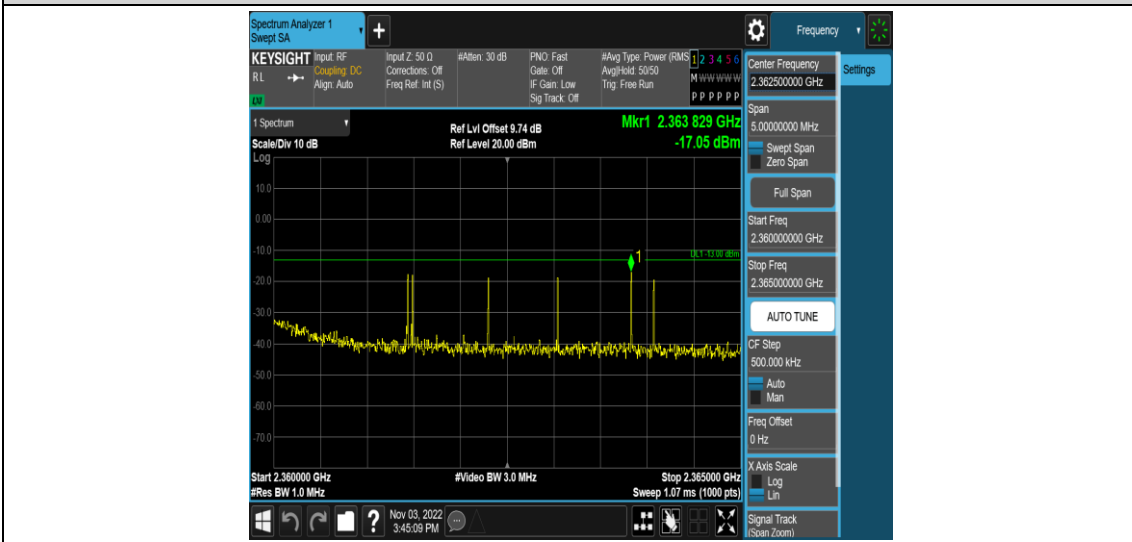

Band40-10MHz-QPSK-39200-1RB#0-Range9:2320~2324MHz

Band40-10MHz-QPSK-39200-1RB#0-Range11:2328~2337MHz

Band40-10MHz-QPSK-39200-1RB#0-Range12:2337~2341MHz

Band40-10MHz-QPSK-39200-1RB#0-Range13:2341~2345MHz

Band40-10MHz-QPSK-39200-1RB#0-Range14:2360~2365MHz