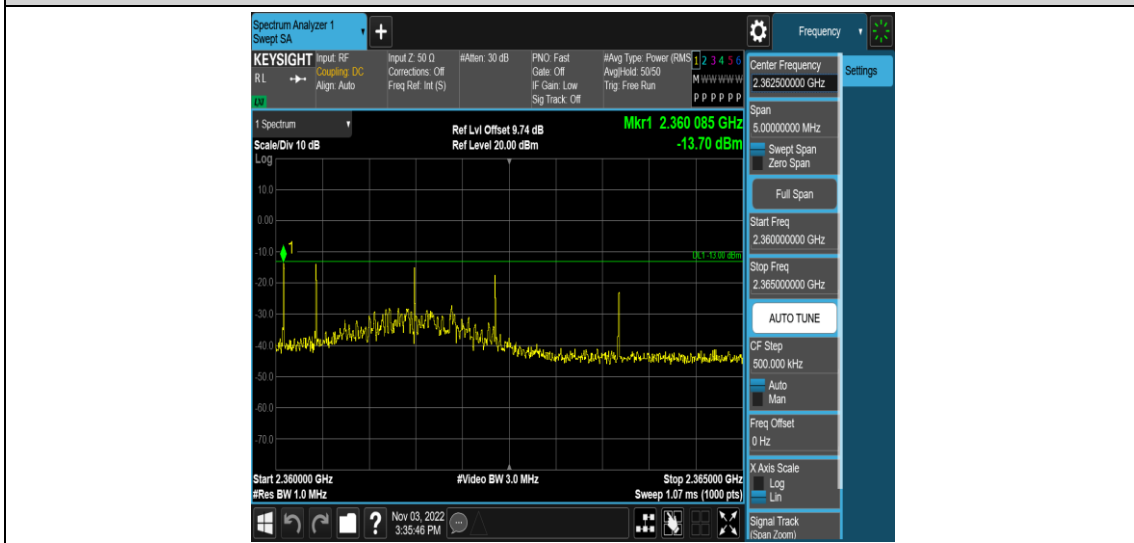

Band40-5MHz-16QAM-39200-1RB#0-Range10:2324~2328MHz

Band40-5MHz-16QAM-39200-1RB#0-Range11:2328~2337MHz

Band40-5MHz-16QAM-39200-1RB#0-Range12:2337~2341MHz

Band40-5MHz-16QAM-39200-1RB#0-Range13:2341~2345MHz

Band40-5MHz-16QAM-39200-1RB#0-Range14:2360~2365MHz

Band40-5MHz-16QAM-39200-1RB#0-Range15:2365~2650MHz

Band40-5MHz-16QAM-39225-1RB#0-Range1:0.009~0.15MHz

Band40-5MHz-16QAM-39225-1RB#0-Range2:0.15~30MHz

Band40-5MHz-16QAM-39225-1RB#0-Range3:30~1000MHz