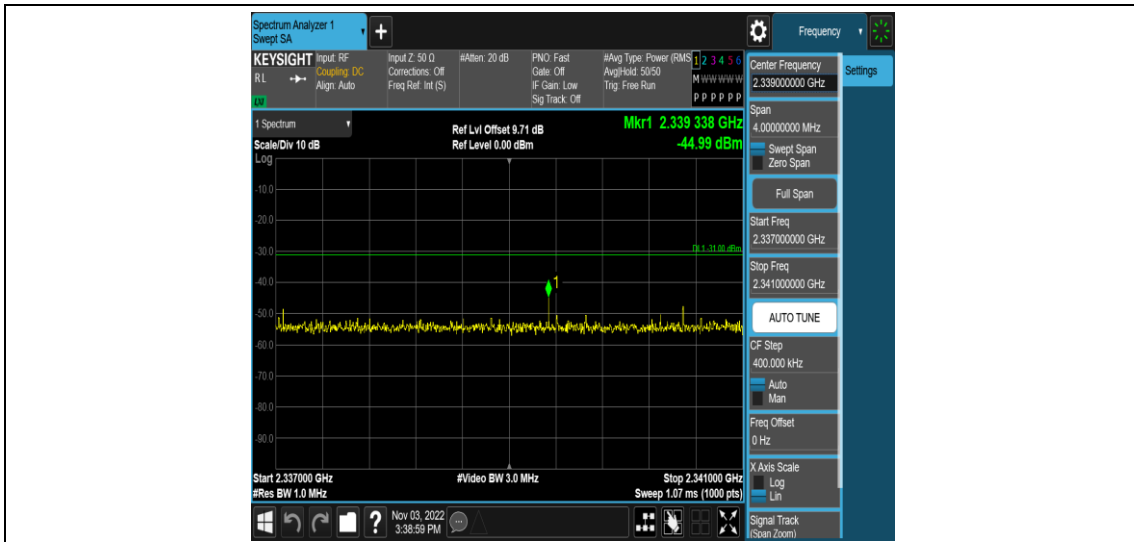

Band40-5MHz-16QAM-39225-1RB#0-Range9:2320~2324MHz

Band40-5MHz-16QAM-39225-1RB#0-Range10:2324~2328MHz

Band40-5MHz-16QAM-39225-1RB#0-Range11:2328~2337MHz

Band40-5MHz-16QAM-39225-1RB#0-Range12:2337~2341MHz

Band40-5MHz-16QAM-39225-1RB#0-Range13:2341~2345MHz