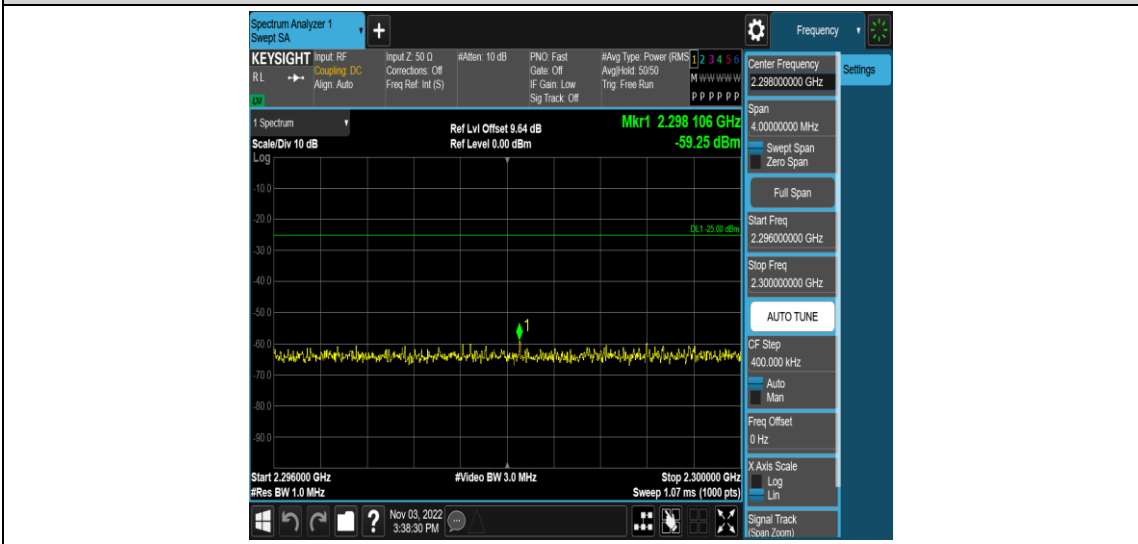

Band40-5MHz-16QAM-39225-1RB#0-Range4: 1000~2288MHz

Band40-5MHz-16QAM-39225-1RB#0-Range5:2288~2292MHz

Band40-5MHz-16QAM-39225-1RB#0-Range6:2292~2296MHz

Band40-5MHz-16QAM-39225-1RB#0-Range7:2296~2300MHz

Band40-5MHz-16QAM-39225-1RB#0-Range8:2300~2305MHz