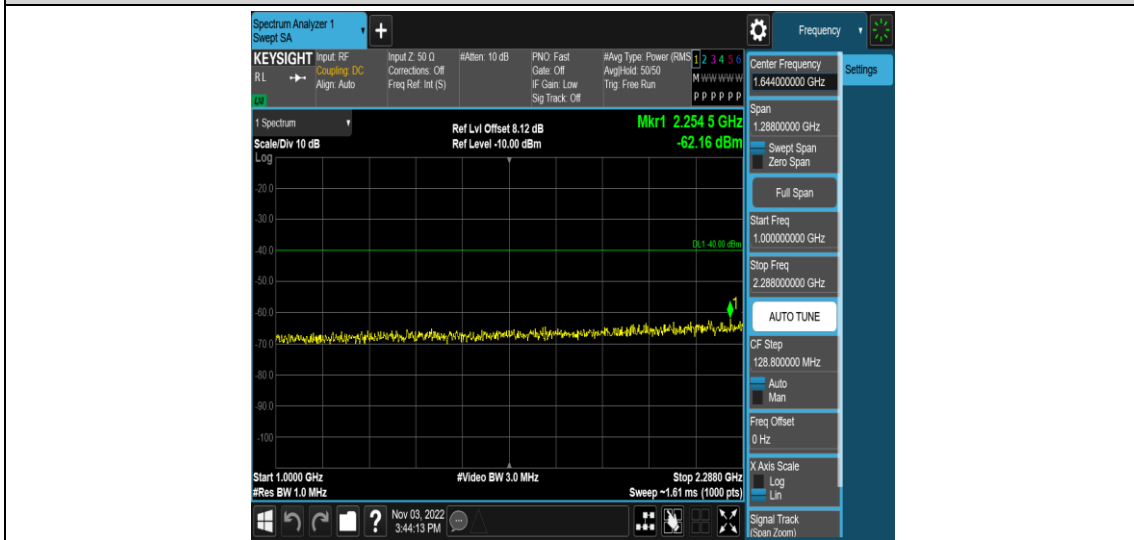

Band40-10MHz-QPSK-39200-1RB#0-Range4:1000~2288MHz