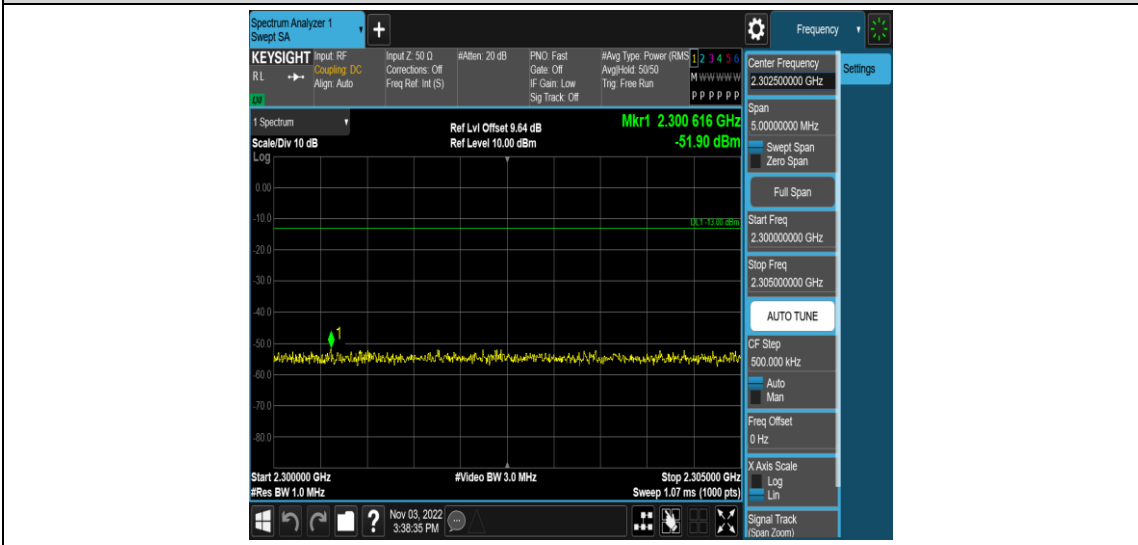

Band40-5MHz-16QAM-39225-1RB#0-Range4: 1000~2288MHz

Band40-5MHz-16QAM-39225-1RB#0-Range5:2288~2292MHz

Band40-5MHz-16QAM-39225-1RB#0-Range6:2292~2296MHz

Band40-5MHz-16QAM-39225-1RB#0-Range7:2296~2300MHz

Band40-5MHz-16QAM-39225-1RB#0-Range8:2300~2305MHz