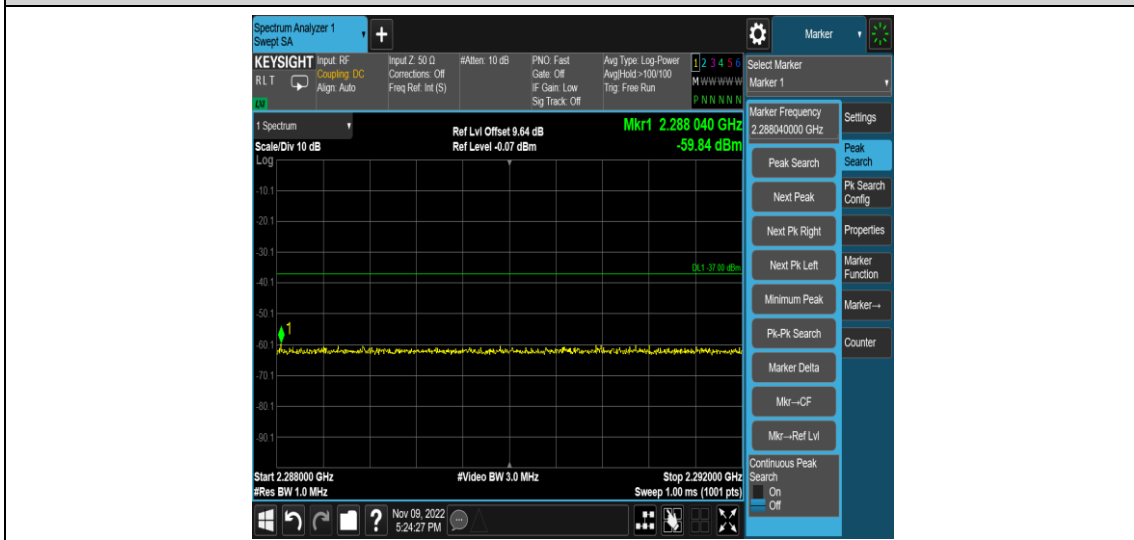

Band40-10MHz-QPSK-39200-1RB#0-Range5:2288~2292MHz