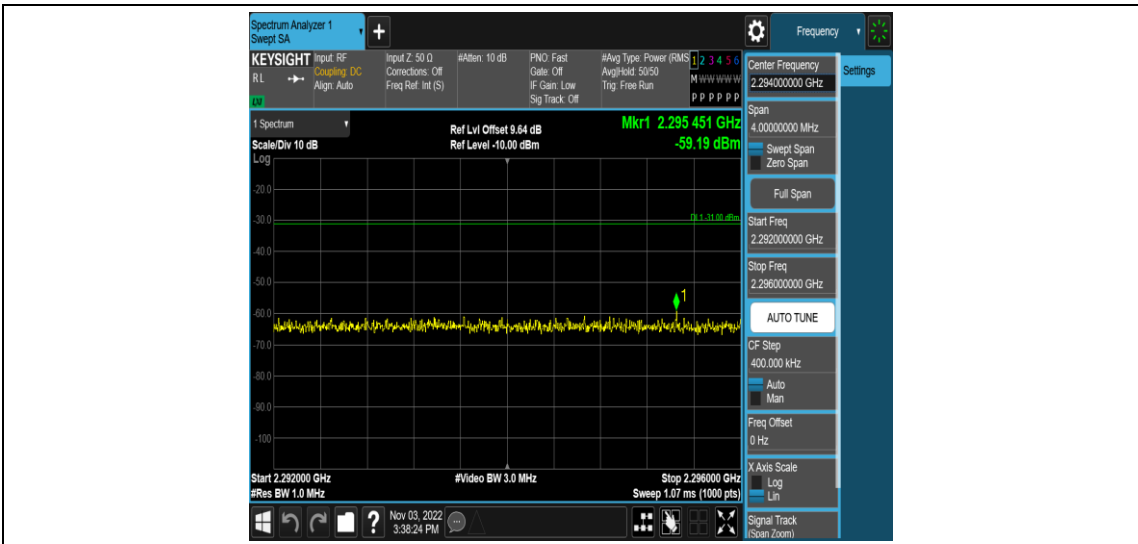

Band40-5MHz-16QAM-39200-1RB#0-Range14:2360~2365MHz

Band40-5MHz-16QAM-39200-1RB#0-Range15:2365~2650MHz

Band40-5MHz-16QAM-39225-1RB#0-Range1:0.009~0.15MHz

Band40-5MHz-16QAM-39225-1RB#0-Range2:0.15~30MHz

Band40-5MHz-16QAM-39225-1RB#0-Range3:30~1000MHz

Band40-5MHz-16QAM-39225-1RB#0-Range4: 1000~2288MHz

Band40-5MHz-16QAM-39225-1RB#0-Range5:2288~2292MHz

Band40-5MHz-16QAM-39225-1RB#0-Range6:2292~2296MHz

Band40-5MHz-16QAM-39225-1RB#0-Range7:2296~2300MHz

Band40-5MHz-16QAM-39225-1RB#0-Range8:2300~2305MHz