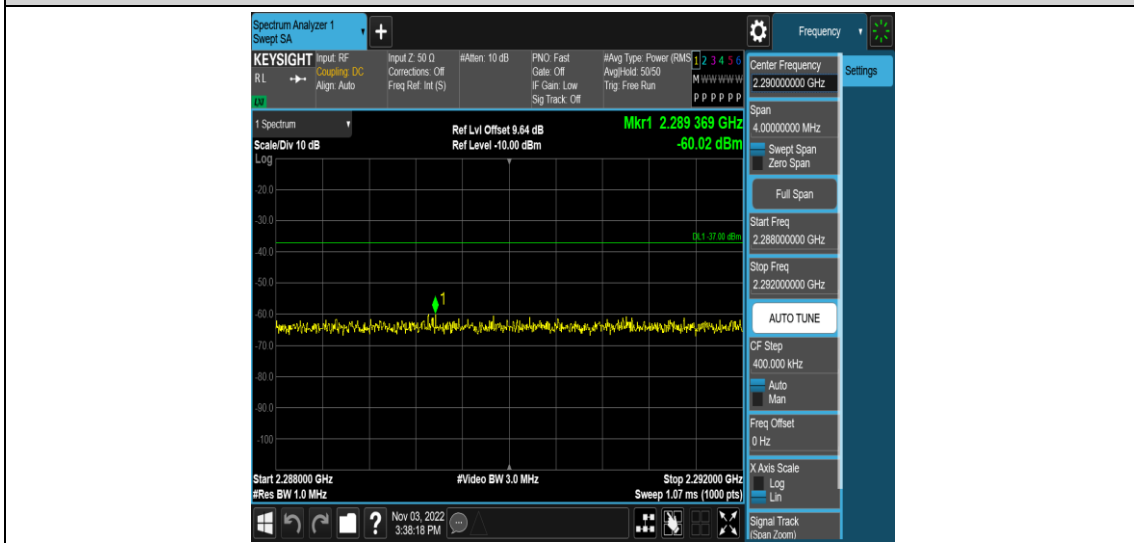

Band40-5MHz-16QAM-39200-1RB#0-Range14:2360~2365MHz

Band40-5MHz-16QAM-39200-1RB#0-Range15:2365~2650MHz

Band40-5MHz-16QAM-39225-1RB#0-Range1:0.009~0.15MHz

Band40-5MHz-16QAM-39225-1RB#0-Range2:0.15~30MHz

Band40-5MHz-16QAM-39225-1RB#0-Range3:30~1000MHz

Band40-5MHz-16QAM-39225-1RB#0-Range4: 1000~2288MHz

Band40-5MHz-16QAM-39225-1RB#0-Range5:2288~2292MHz

Band40-5MHz-16QAM-39225-1RB#0-Range6:2292~2296MHz

Band40-5MHz-16QAM-39225-1RB#0-Range7:2296~2300MHz

Band40-5MHz-16QAM-39225-1RB#0-Range8:2300~2305MHz