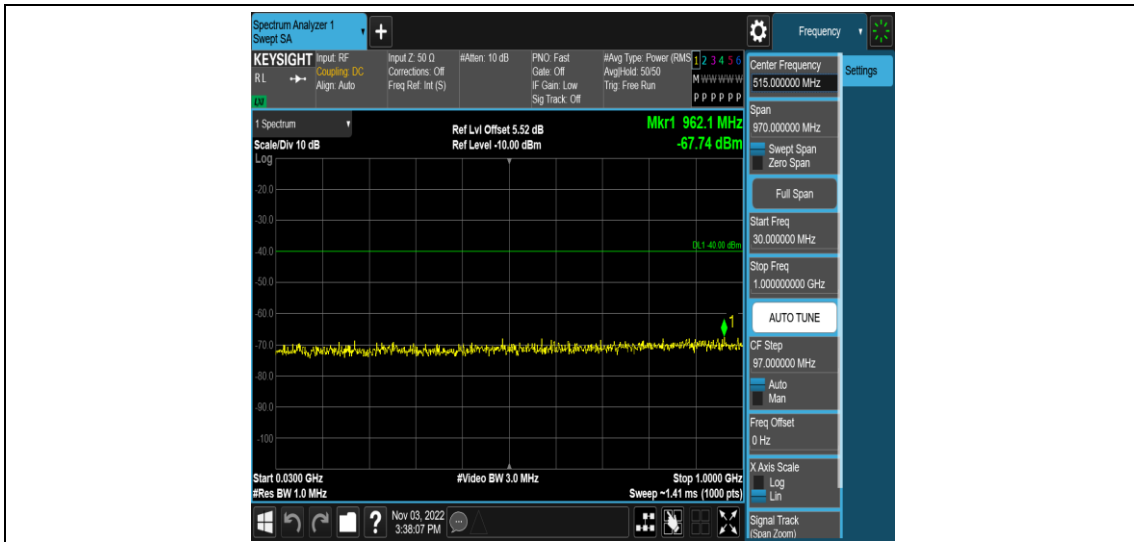

Band40-5MHz-16QAM-39200-1RB#0-Range14:2360~2365MHz

Band40-5MHz-16QAM-39200-1RB#0-Range15:2365~2650MHz

Band40-5MHz-16QAM-39225-1RB#0-Range1:0.009~0.15MHz

Band40-5MHz-16QAM-39225-1RB#0-Range2:0.15~30MHz

Band40-5MHz-16QAM-39225-1RB#0-Range3:30~1000MHz