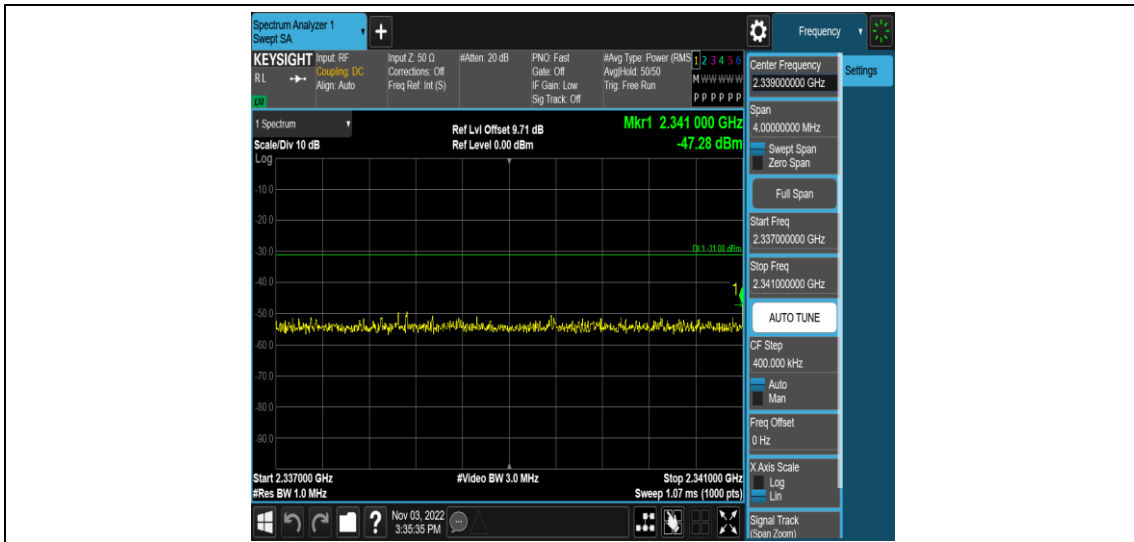

Band40-5MHz-16QAM-39200-1RB#0-Range10:2324~2328MHz

Band40-5MHz-16QAM-39200-1RB#0-Range11:2328~2337MHz

Band40-5MHz-16QAM-39200-1RB#0-Range12:2337~2341MHz

Band40-5MHz-16QAM-39200-1RB#0-Range13:2341~2345MHz

Band40-5MHz-16QAM-39200-1RB#0-Range14:2360~2365MHz

Band40-5MHz-16QAM-39200-1RB#0-Range15:2365~2650MHz

Band40-5MHz-16QAM-39225-1RB#0-Range1:0.009~0.15MHz

Band40-5MHz-16QAM-39225-1RB#0-Range2:0.15~30MHz

Band40-5MHz-16QAM-39225-1RB#0-Range3:30~1000MHz