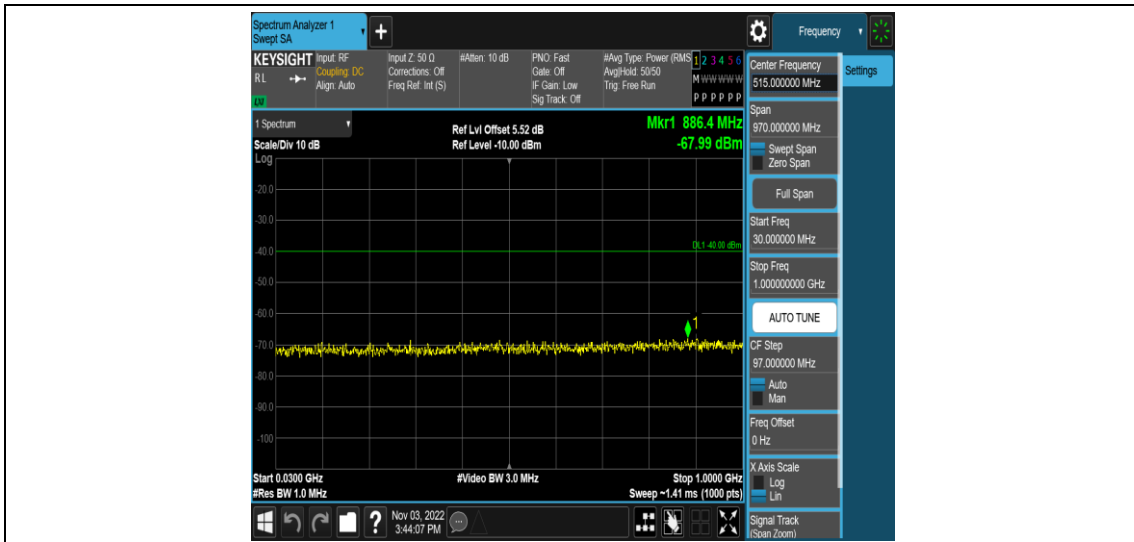

Band40-5MHz-16QAM-39225-1RB#0-Range14:2360~2365MHz

Band40-5MHz-16QAM-39225-1RB#0-Range15:2365~2650MHz

Band40-10MHz-QPSK-39200-1RB#0-Range1:0.009~0.15MHz

Band40-10MHz-QPSK-39200-1RB#0-Range2:0.15~30MHz

Band40-10MHz-QPSK-39200-1RB#0-Range3:30~1000MHz