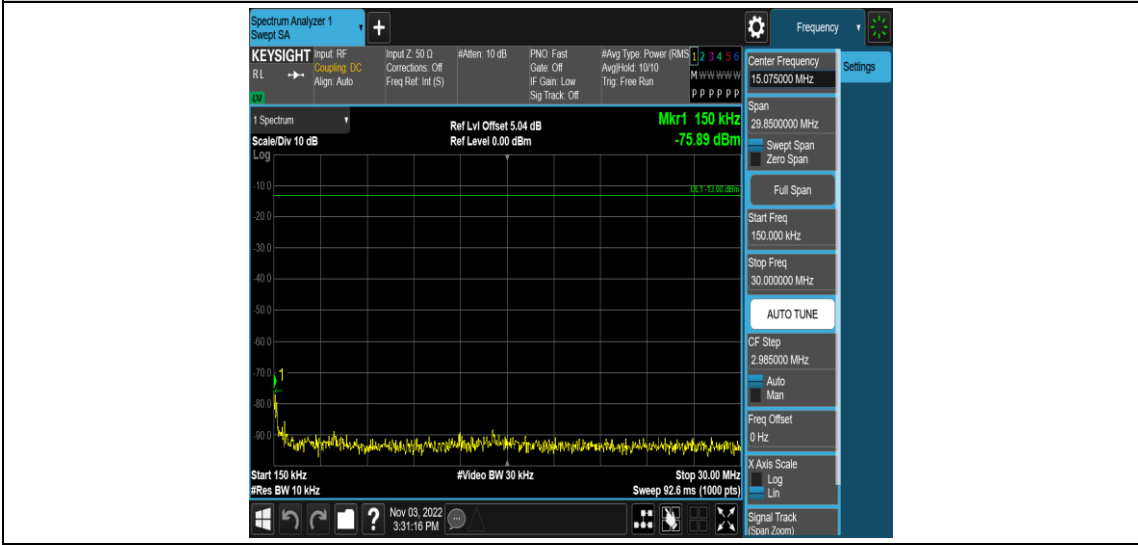

Band40-5MHz-QPSK-39225-1RB#0-Range13:2341~2345MHz

Band40-5MHz-QPSK-39225-1RB#0-Range14:2360~2365MHz

Band40-5MHz-QPSK-39225-1RB#0-Range15:2365~26500MHz

Band40-5MHz-16QAM-39175-1RB#0-Range1:0.009~0.15MHz

Band40-5MHz-16QAM-39175-1RB#0-Range2:0.15~30MHz