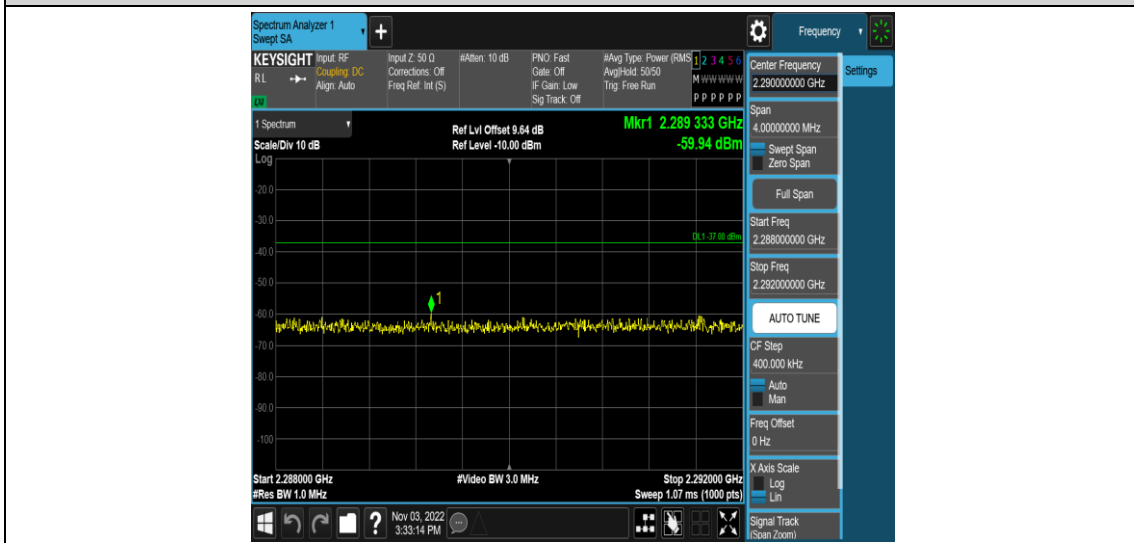

Band40-5MHz-QPSK-39175-1RB#0-Range13:2341~2345MHz

Band40-5MHz-QPSK-39175-1RB#0-Range14:2360~2365MHz

Band40-5MHz-QPSK-39175-1RB#0-Range15:2365~26500MHz

Band40-5MHz-QPSK-39200-1RB#0-Range1:0.009~0.15MHz

Band40-5MHz-QPSK-39200-1RB#0-Range2:0.15~30MHz

Band40-5MHz-QPSK-39200-1RB#0-Range3:30~1000MHz

Band40-5MHz-QPSK-39200-1RB#0-Range4:1000~2288MHz

Band40-5MHz-QPSK-39200-1RB#0-Range5:2288~2292MHz

Band40-5MHz-QPSK-39200-1RB#0-Range6:2292~2296MHz

Band40-5MHz-QPSK-39200-1RB#0-Range7:2296~2300MHz