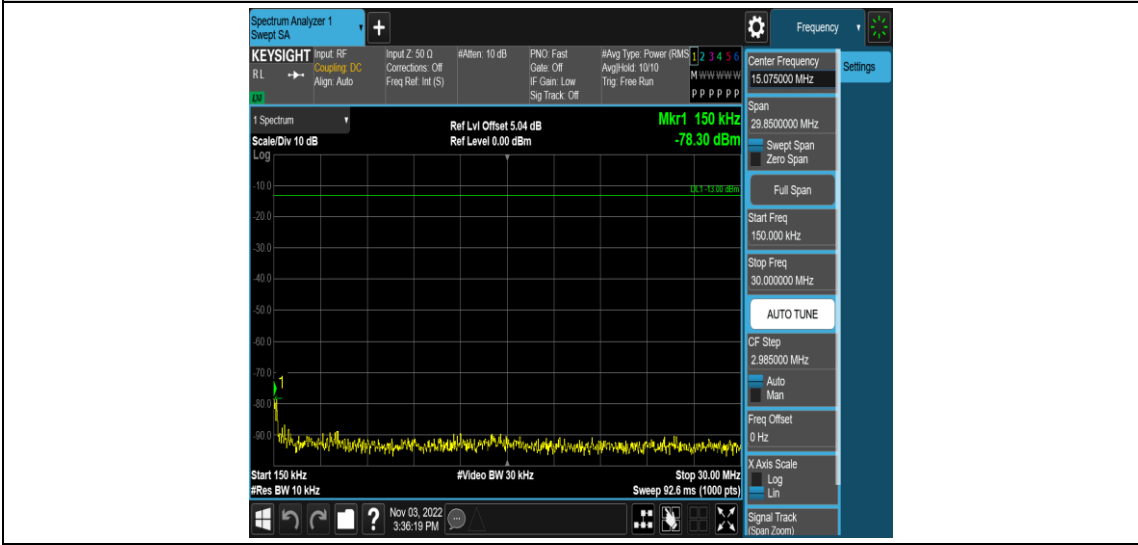

Band40-5MHz-QPSK-39200-1RB#0-Range13:2341~2345MHz

Band40-5MHz-QPSK-39200-1RB#0-Range14:2360~2365MHz

Band40-5MHz-QPSK-39200-1RB#0-Range15:2365~26500MHz

Band40-5MHz-QPSK-39225-1RB#0-Range1:0.009~0.15MHz

Band40-5MHz-QPSK-39225-1RB#0-Range2:0.15~30MHz

Band40-5MHz-QPSK-39225-1RB#0-Range3:30~1000MHz

Band40-5MHz-QPSK-39225-1RB#0-Range4:1000~2288MHz

Band40-5MHz-QPSK-39225-1RB#0-Range5:2288~2292MHz

Band40-5MHz-QPSK-39225-1RB#0-Range6:2292~2296MHz

Band40-5MHz-QPSK-39225-1RB#0-Range7:2296~2300MHz