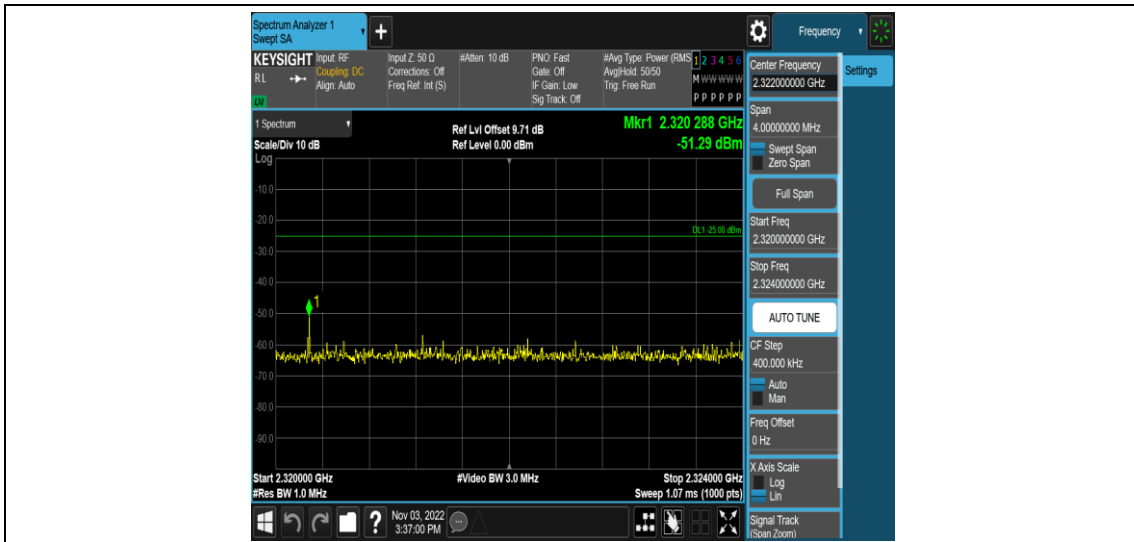

Band40-5MHz-QPSK-39225-1RB#0-Range9:2320~2324MHz

Band40-5MHz-QPSK-39225-1RB#0-Range10:2324~2328MHz