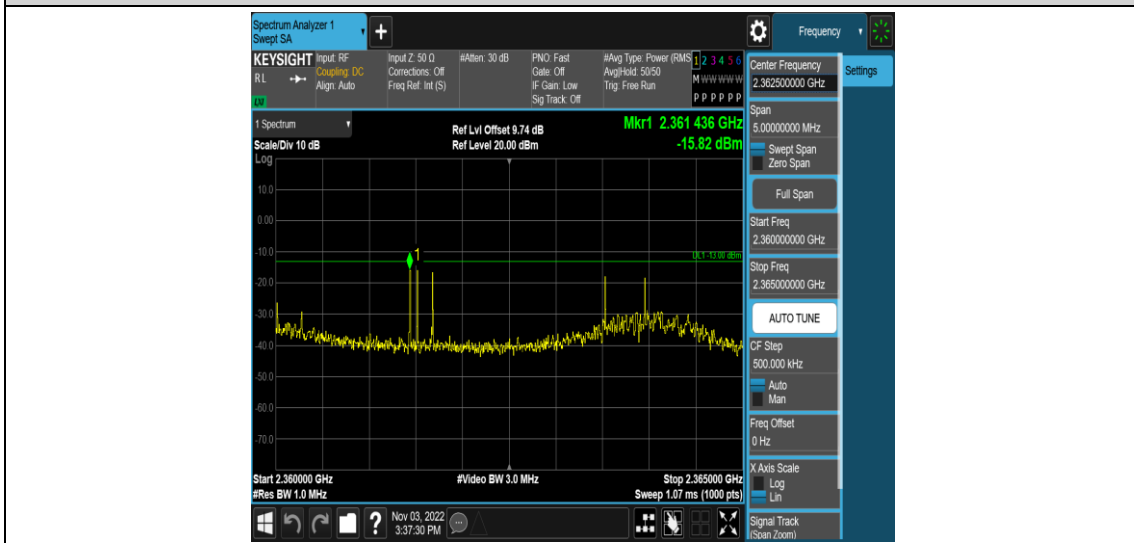

Band40-5MHz-QPSK-39225-1RB#0-Range14:2360~2365MHz

Band40-5MHz-QPSK-39225-1RB#0-Range15:2365~26500MHz