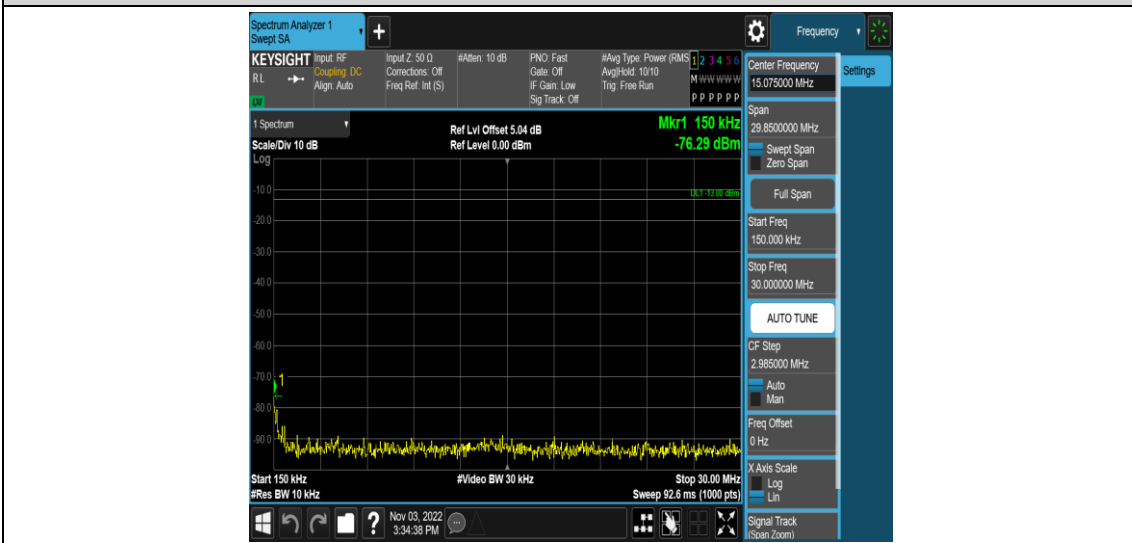

Band40-5MHz-16QAM-39175-1RB#0-Range13:2341~2345MHz

Band40-5MHz-16QAM-39175-1RB#0-Range14:2360~2365MHz

Band40-5MHz-16QAM-39175-1RB#0-Range15:2365~26500MHz

Band40-5MHz-16QAM-39200-1RB#0-Range1:0.009~0.15MHz

Band40-5MHz-16QAM-39200-1RB#0-Range2:0.15~30MHz

Band40-5MHz-16QAM-39200-1RB#0-Range3:30~1000MHz

Band40-5MHz-16QAM-39200-1RB#0-Range4: 1000~2288MHz

Band40-5MHz-16QAM-39200-1RB#0-Range5:2288~2292MHz

Band40-5MHz-16QAM-39200-1RB#0-Range6:2292~2296MHz