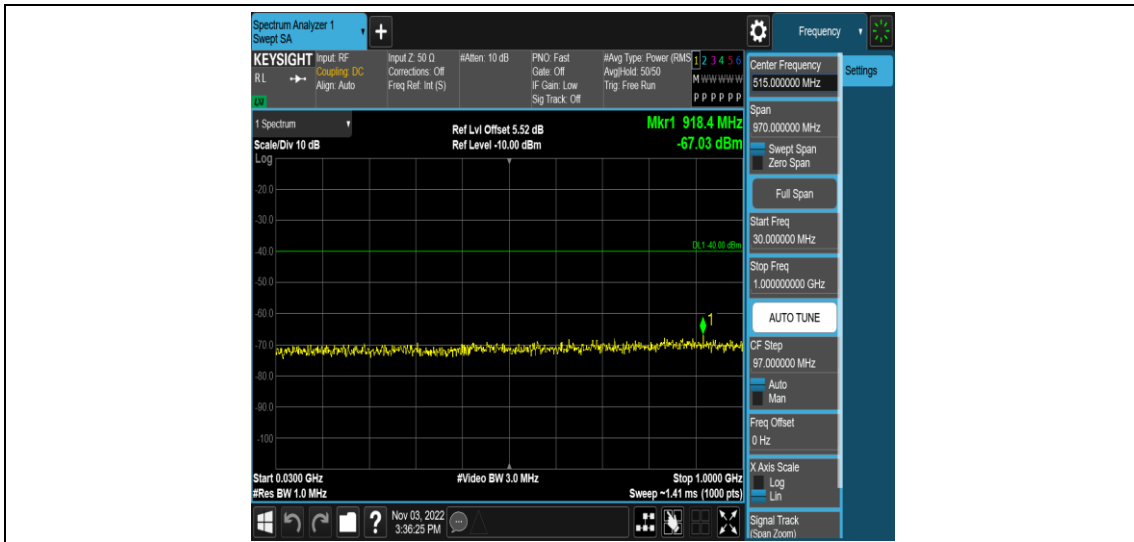

Band40-5MHz-QPSK-39225-1RB#0-Range3:30~1000MHz

Band40-5MHz-QPSK-39225-1RB#0-Range4:1000~2288MHz