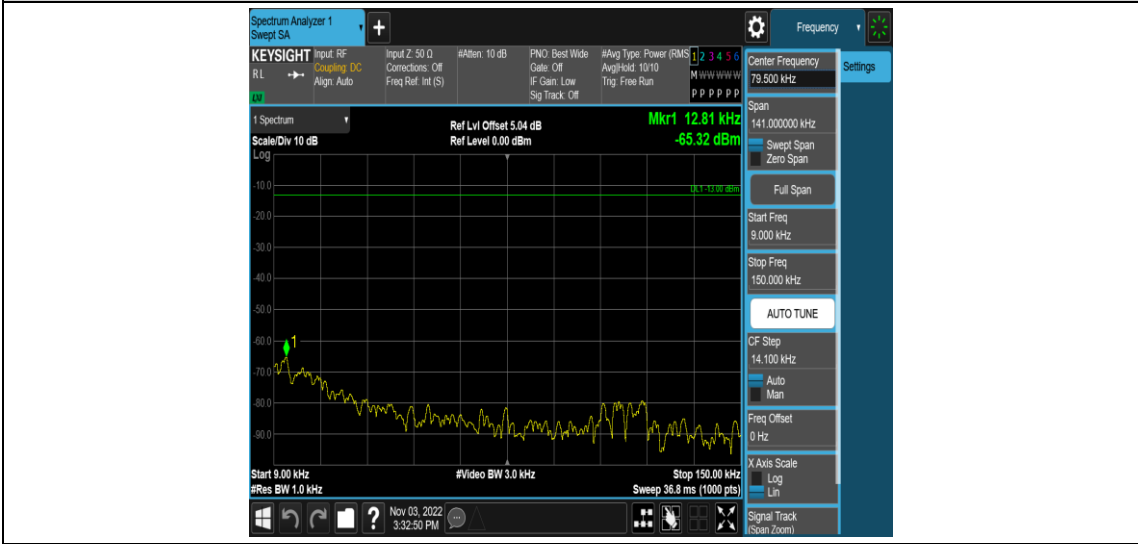

Band40-5MHz-QPSK-39175-1RB#0-Range13:2341~2345MHz

Band40-5MHz-QPSK-39175-1RB#0-Range14:2360~2365MHz

Band40-5MHz-QPSK-39175-1RB#0-Range15:2365~26500MHz

Band40-5MHz-QPSK-39200-1RB#0-Range1:0.009~0.15MHz

Band40-5MHz-QPSK-39200-1RB#0-Range2:0.15~30MHz