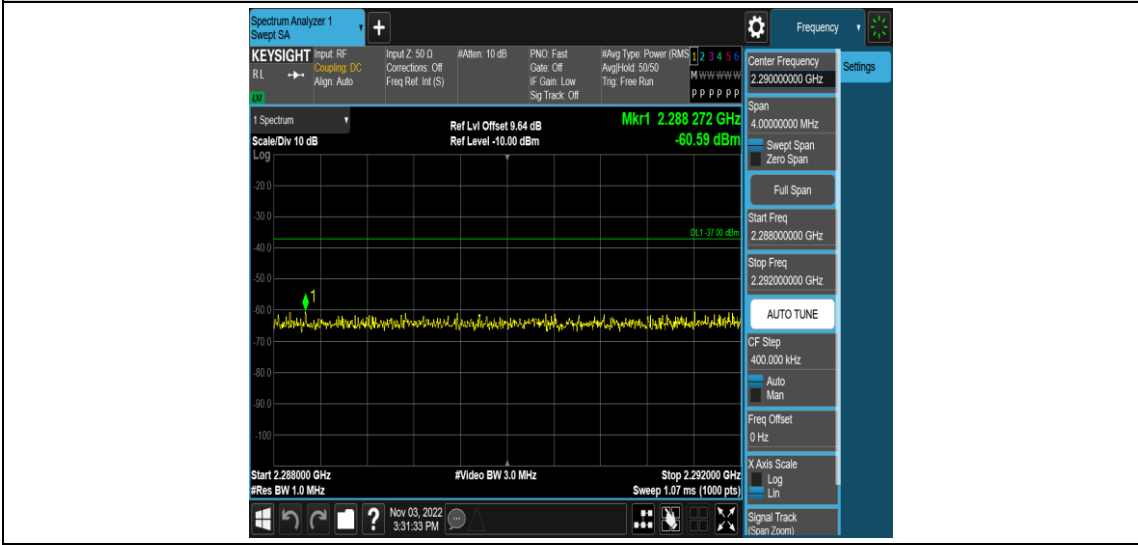

Band40-5MHz-16QAM-39175-1RB#0-Range5:2288~2292MHz

Band40-5MHz-16QAM-39175-1RB#0-Range6:2292~2296MHz