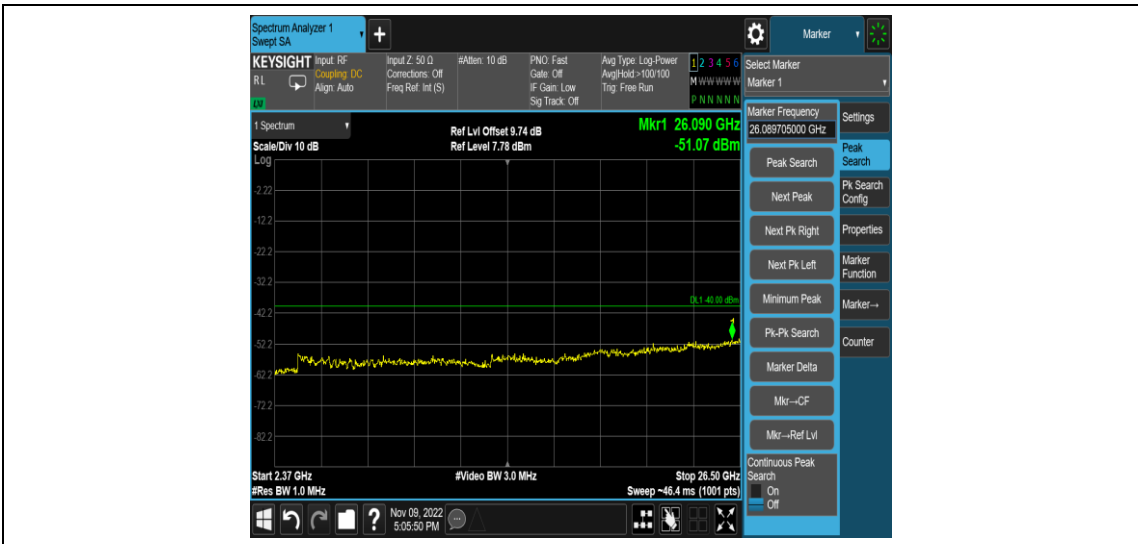

Band40-5MHz-QPSK-39175-1RB#0-Range13:2341~2345MHz

Band40-5MHz-QPSK-39175-1RB#0-Range14:2360~2365MHz

Band40-5MHz-QPSK-39175-1RB#0-Range15:2365~26500MHz

Band40-5MHz-QPSK-39200-1RB#0-Range1:0.009~0.15MHz

Band40-5MHz-QPSK-39200-1RB#0-Range2:0.15~30MHz

Band40-5MHz-QPSK-39200-1RB#0-Range3:30~1000MHz

Band40-5MHz-QPSK-39200-1RB#0-Range4:1000~2288MHz

Band40-5MHz-QPSK-39200-1RB#0-Range5:2288~2292MHz

Band40-5MHz-QPSK-39200-1RB#0-Range6:2292~2296MHz

Band40-5MHz-QPSK-39200-1RB#0-Range7:2296~2300MHz