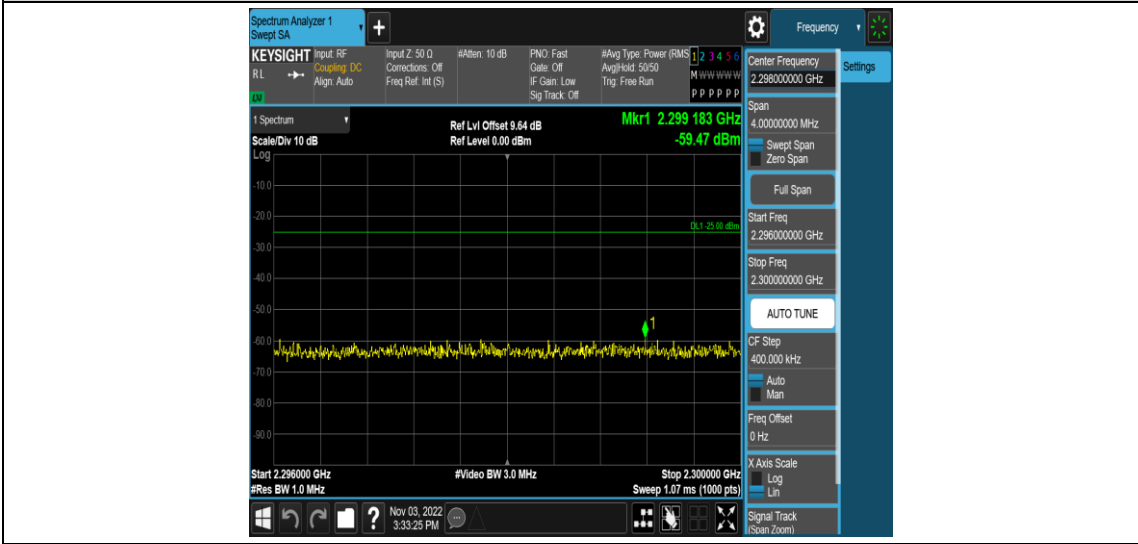

Band40-5MHz-QPSK-39200-1RB#0-Range3:30~1000MHz

Band40-5MHz-QPSK-39200-1RB#0-Range4:1000~2288MHz

Band40-5MHz-QPSK-39200-1RB#0-Range5:2288~2292MHz

Band40-5MHz-QPSK-39200-1RB#0-Range6:2292~2296MHz

Band40-5MHz-QPSK-39200-1RB#0-Range7:2296~2300MHz