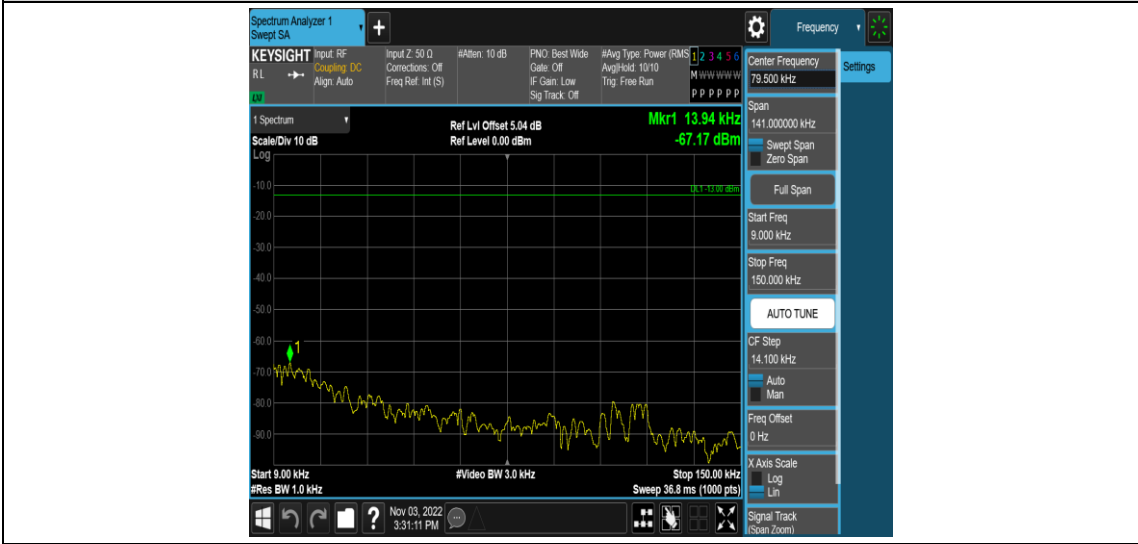

Band40-5MHz-QPSK-39225-1RB#0-Range13:2341~2345MHz

Band40-5MHz-QPSK-39225-1RB#0-Range14:2360~2365MHz

Band40-5MHz-QPSK-39225-1RB#0-Range15:2365~26500MHz

Band40-5MHz-16QAM-39175-1RB#0-Range1:0.009~0.15MHz

Band40-5MHz-16QAM-39175-1RB#0-Range2:0.15~30MHz