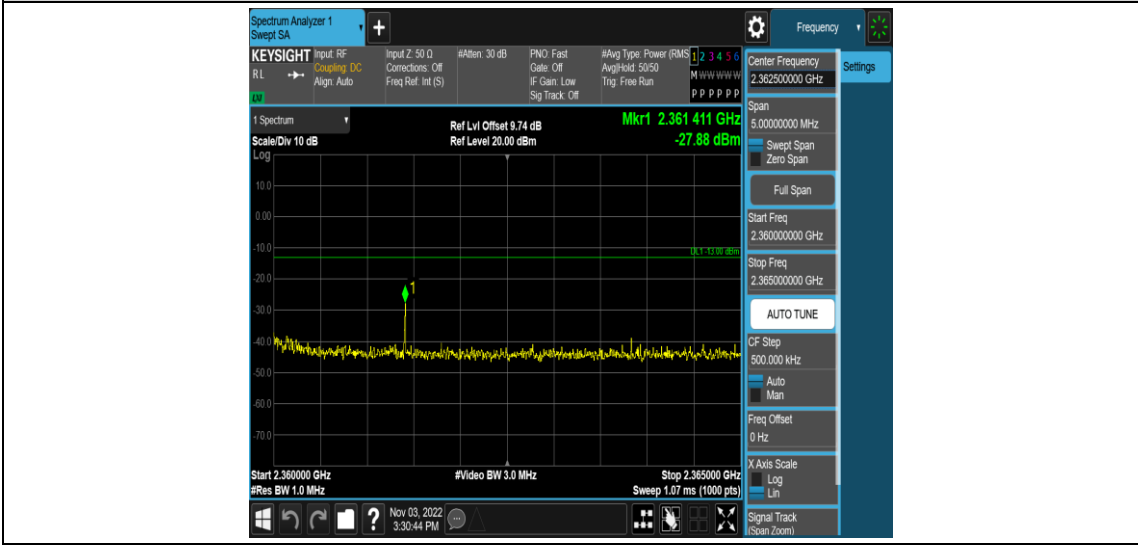

Band40-5MHz-QPSK-39175-1RB#0-Range13:2341~2345MHz

Band40-5MHz-QPSK-39175-1RB#0-Range14:2360~2365MHz

Band40-5MHz-QPSK-39175-1RB#0-Range15:2365~26500MHz

Band40-5MHz-QPSK-39200-1RB#0-Range1:0.009~0.15MHz

Band40-5MHz-QPSK-39200-1RB#0-Range2:0.15~30MHz