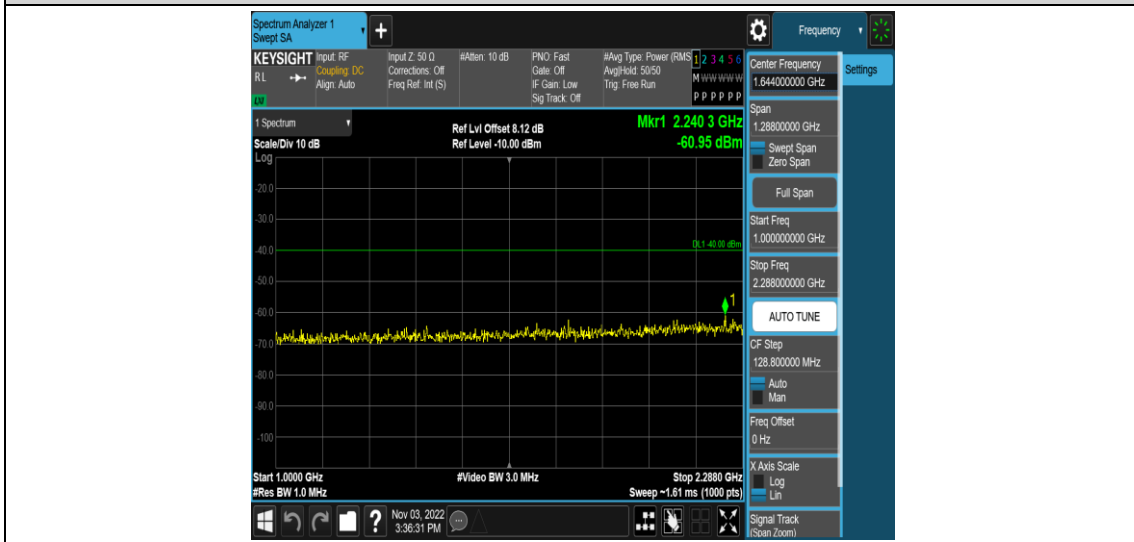

Band40-5MHz-QPSK-39200-1RB#0-Range13:2341~2345MHz

Band40-5MHz-QPSK-39200-1RB#0-Range14:2360~2365MHz

Band40-5MHz-QPSK-39200-1RB#0-Range15:2365~26500MHz

Band40-5MHz-QPSK-39225-1RB#0-Range1:0.009~0.15MHz

Band40-5MHz-QPSK-39225-1RB#0-Range2:0.15~30MHz

Band40-5MHz-QPSK-39225-1RB#0-Range3:30~1000MHz

Band40-5MHz-QPSK-39225-1RB#0-Range4:1000~2288MHz

Band40-5MHz-QPSK-39225-1RB#0-Range5:2288~2292MHz

Band40-5MHz-QPSK-39225-1RB#0-Range6:2292~2296MHz

Band40-5MHz-QPSK-39225-1RB#0-Range7:2296~2300MHz