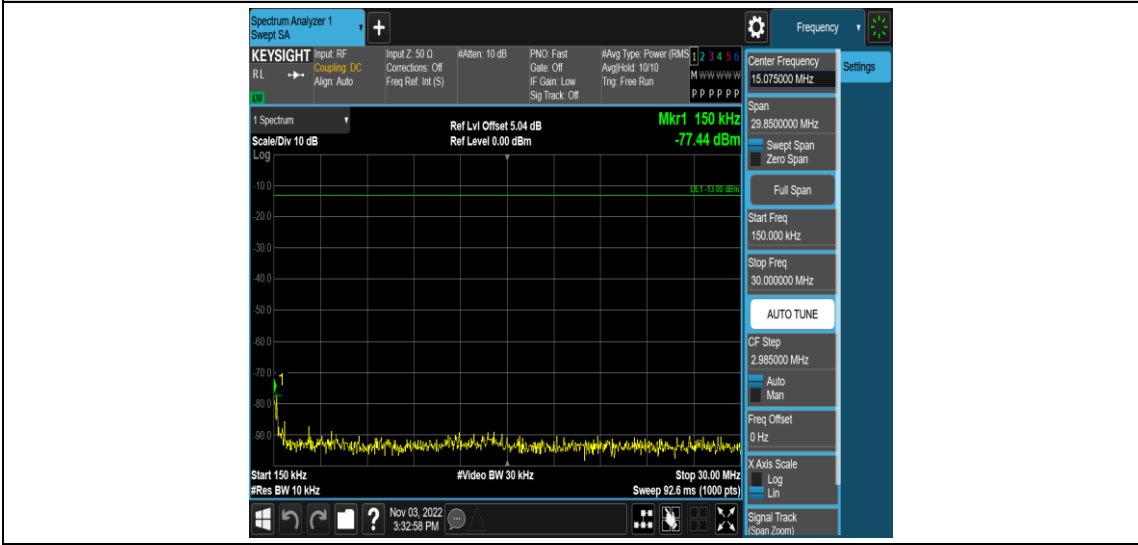

Band40-5MHz-QPSK-39175-1RB#0-Range13:2341~2345MHz

Band40-5MHz-QPSK-39175-1RB#0-Range14:2360~2365MHz

Band40-5MHz-QPSK-39175-1RB#0-Range15:2365~26500MHz

Band40-5MHz-QPSK-39200-1RB#0-Range1:0.009~0.15MHz

Band40-5MHz-QPSK-39200-1RB#0-Range2:0.15~30MHz