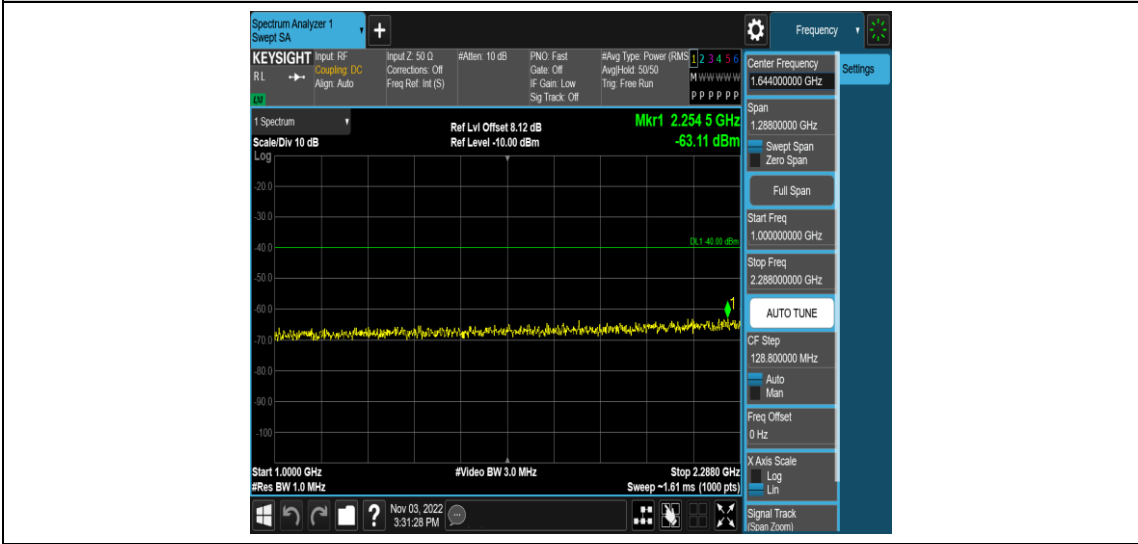

Band40-5MHz-16QAM-39175-1RB#0-Range4: 1000~2288MHz

Band40-5MHz-16QAM-39175-1RB#0-Range5:2288~2292MHz