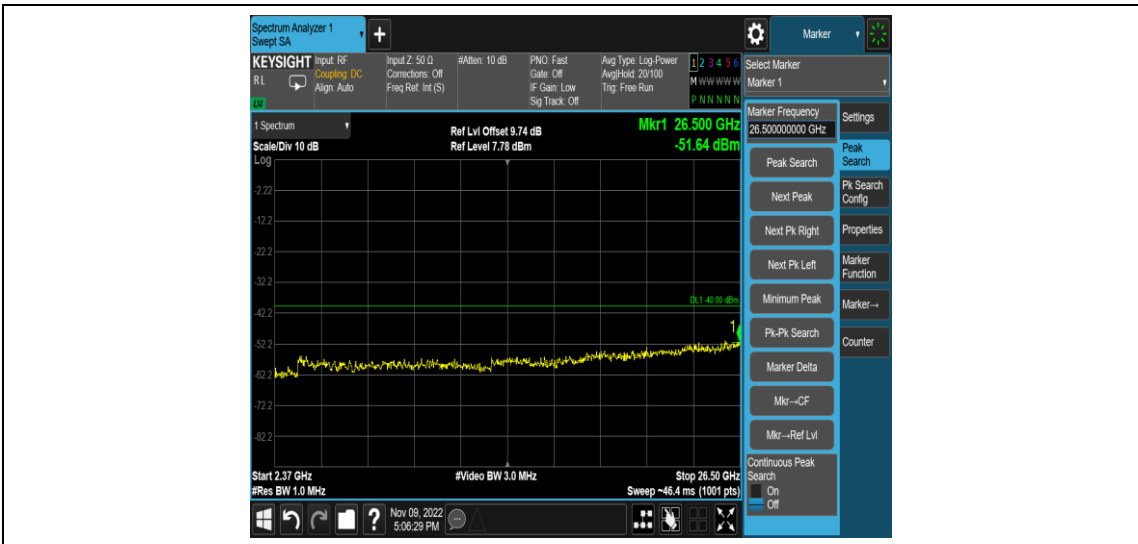

Band40-5MHz-QPSK-39200-1RB#0-Range15:2365~26500MHz

Band40-5MHz-QPSK-39225-1RB#0-Range1:0.009~0.15MHz