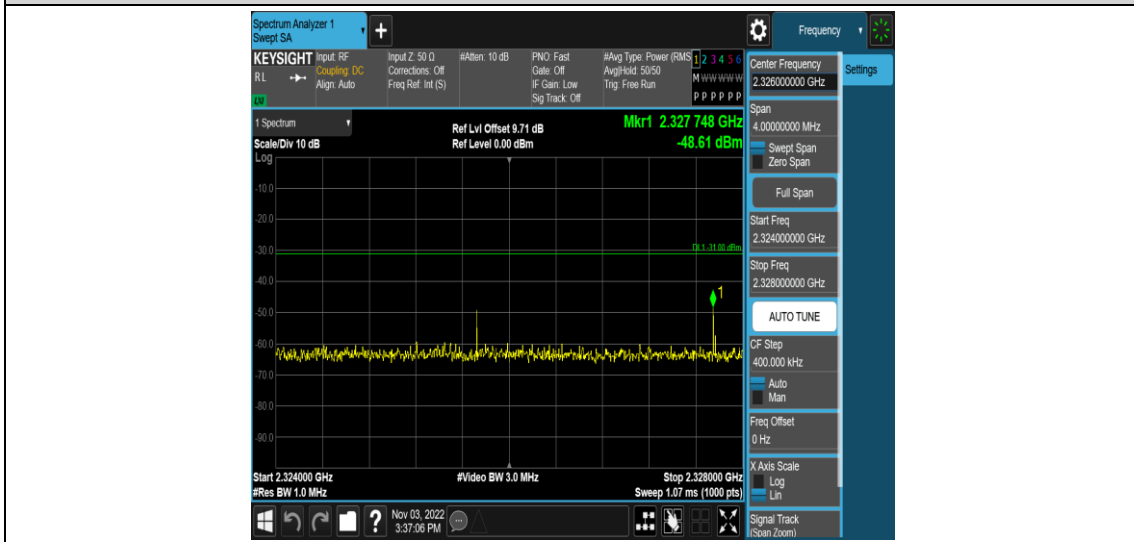

Band40-5MHz-QPSK-39225-1RB#0-Range10:2324~2328MHz

Band40-5MHz-QPSK-39225-1RB#0-Range11:2328~2337MHz