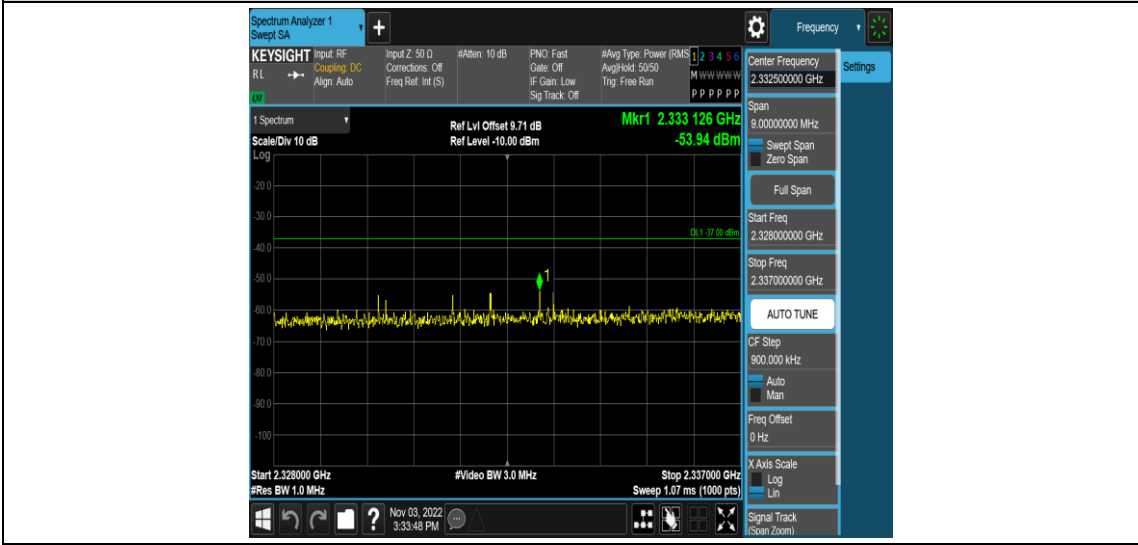

Band40-5MHz-QPSK-39200-1RB#0-Range8:2300~2305MHz

Band40-5MHz-QPSK-39200-1RB#0-Range9:2320~2324MHz

Band40-5MHz-QPSK-39200-1RB#0-Range10:2324~2328MHz

Band40-5MHz-QPSK-39200-1RB#0-Range11:2328~2337MHz

Band40-5MHz-QPSK-39200-1RB#0-Range12:2337~2341MHz