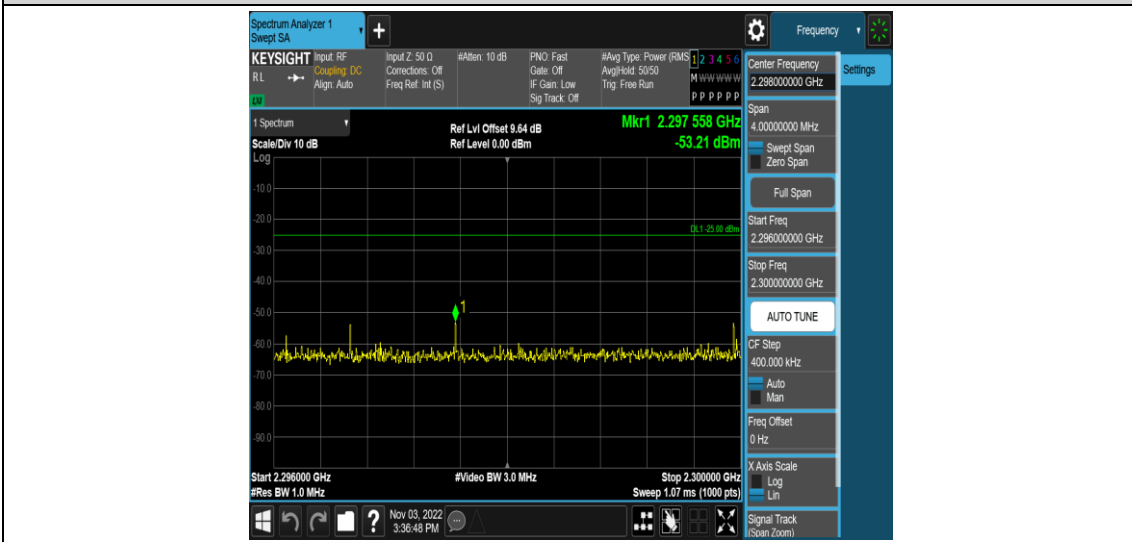

Band40-5MHz-QPSK-39225-1RB#0-Range3:30~1000MHz

Band40-5MHz-QPSK-39225-1RB#0-Range4:1000~2288MHz

Band40-5MHz-QPSK-39225-1RB#0-Range5:2288~2292MHz

Band40-5MHz-QPSK-39225-1RB#0-Range6:2292~2296MHz

Band40-5MHz-QPSK-39225-1RB#0-Range7:2296~2300MHz