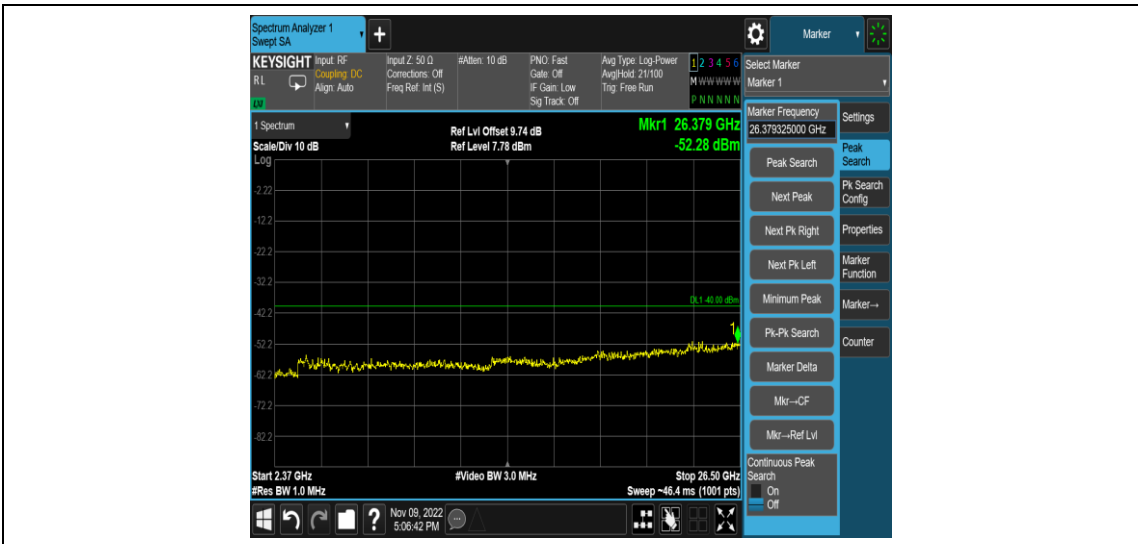

Band40-5MHz-QPSK-39225-1RB#0-Range15:2365~26500MHz

Band40-5MHz-16QAM-39175-1RB#0-Range1:0.009~0.15MHz