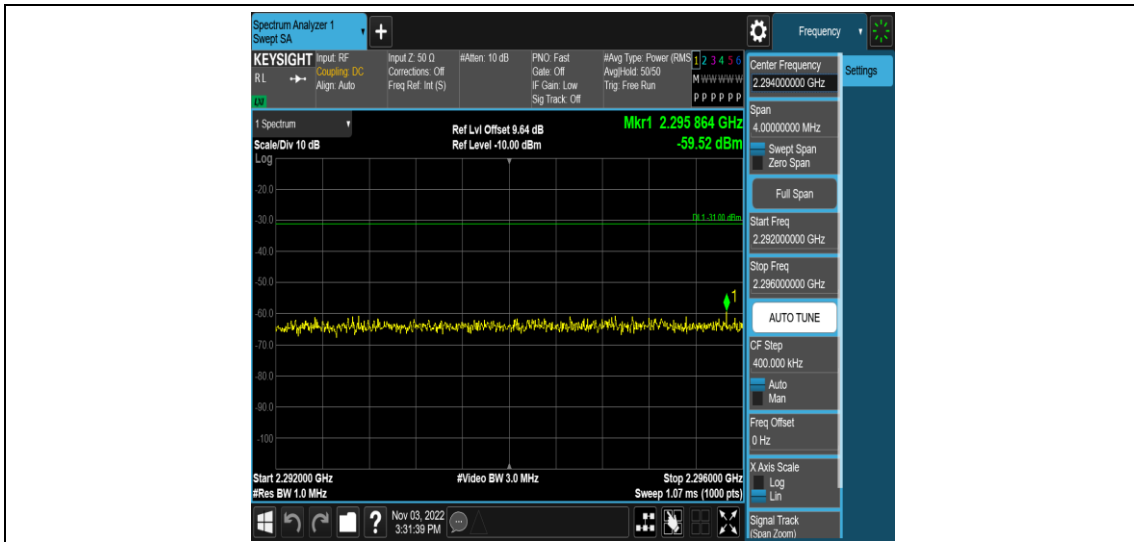

Band40-5MHz-16QAM-39175-1RB#0-Range3:30~1000MHz

Band40-5MHz-16QAM-39175-1RB#0-Range4: 1000~2288MHz

Band40-5MHz-16QAM-39175-1RB#0-Range5:2288~2292MHz

Band40-5MHz-16QAM-39175-1RB#0-Range6:2292~2296MHz

Band40-5MHz-16QAM-39175-1RB#0-Range7:2296~2300MHz