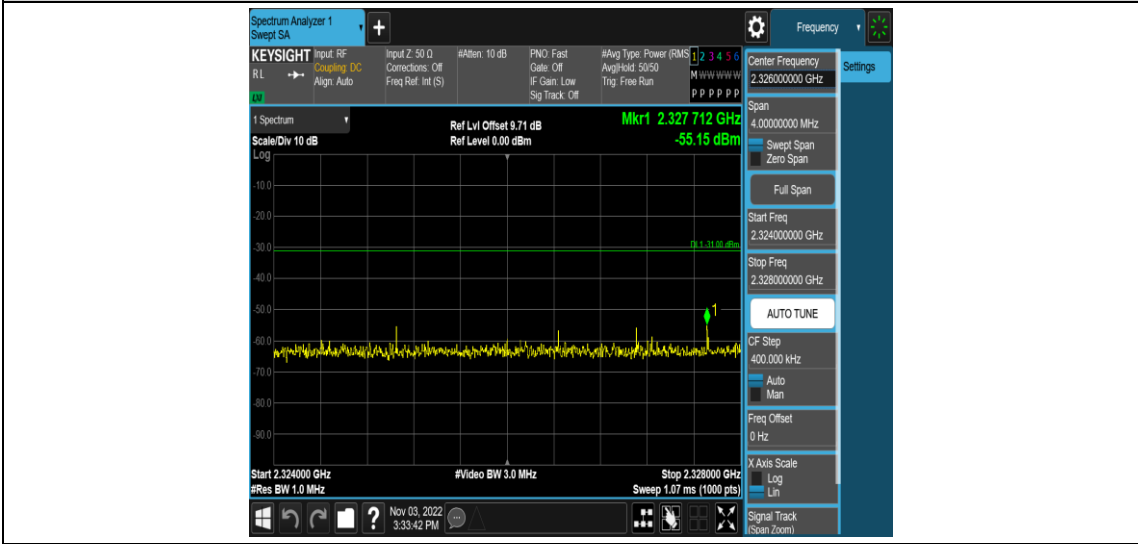

Band40-5MHz-QPSK-39200-1RB#0-Range10:2324~2328MHz

Band40-5MHz-QPSK-39200-1RB#0-Range11:2328~2337MHz