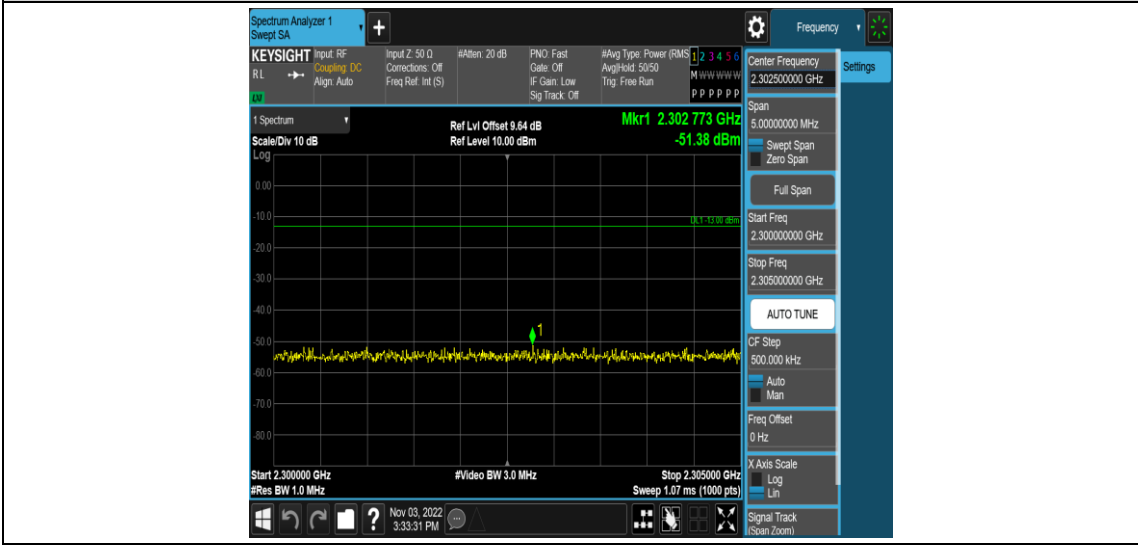

Band40-5MHz-QPSK-39200-1RB#0-Range8:2300~2305MHz

Band40-5MHz-QPSK-39200-1RB#0-Range9:2320~2324MHz