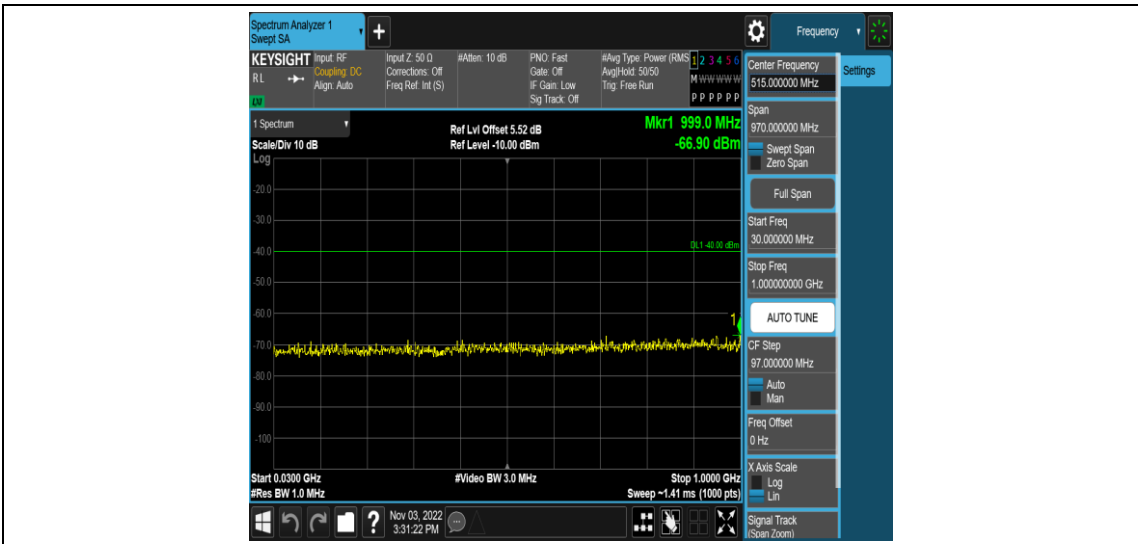

Band40-5MHz-16QAM-39175-1RB#0-Range3:30~1000MHz

Band40-5MHz-16QAM-39175-1RB#0-Range4: 1000~2288MHz