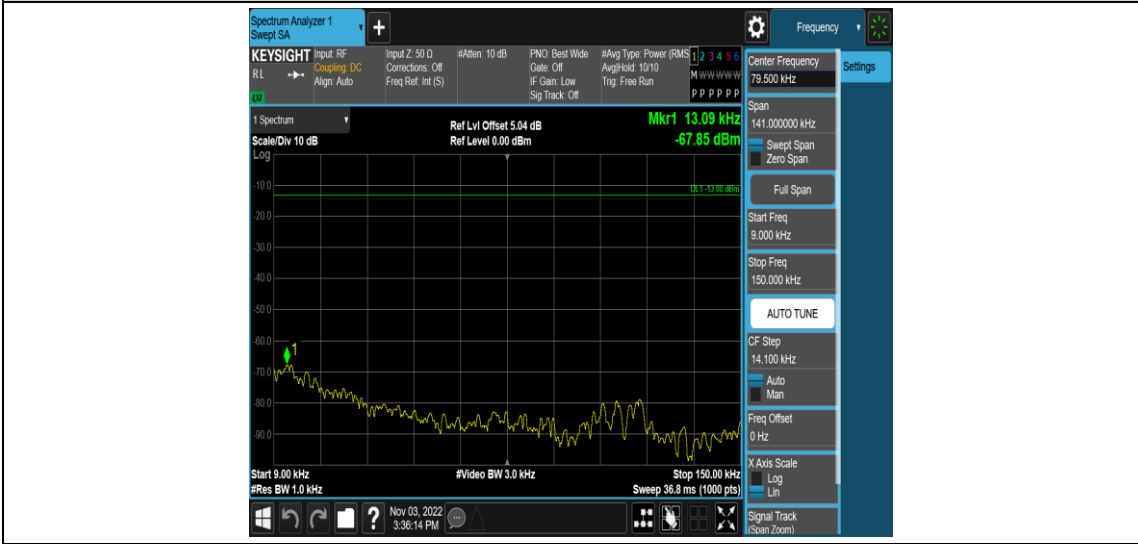

Band40-5MHz-QPSK-39200-1RB#0-Range13:2341~2345MHz

Band40-5MHz-QPSK-39200-1RB#0-Range14:2360~2365MHz

Band40-5MHz-QPSK-39200-1RB#0-Range15:2365~26500MHz

Band40-5MHz-QPSK-39225-1RB#0-Range1:0.009~0.15MHz

Band40-5MHz-QPSK-39225-1RB#0-Range2:0.15~30MHz

Band40-5MHz-QPSK-39225-1RB#0-Range3:30~1000MHz

Band40-5MHz-QPSK-39225-1RB#0-Range4:1000~2288MHz

Band40-5MHz-QPSK-39225-1RB#0-Range5:2288~2292MHz

Band40-5MHz-QPSK-39225-1RB#0-Range6:2292~2296MHz

Band40-5MHz-QPSK-39225-1RB#0-Range7:2296~2300MHz