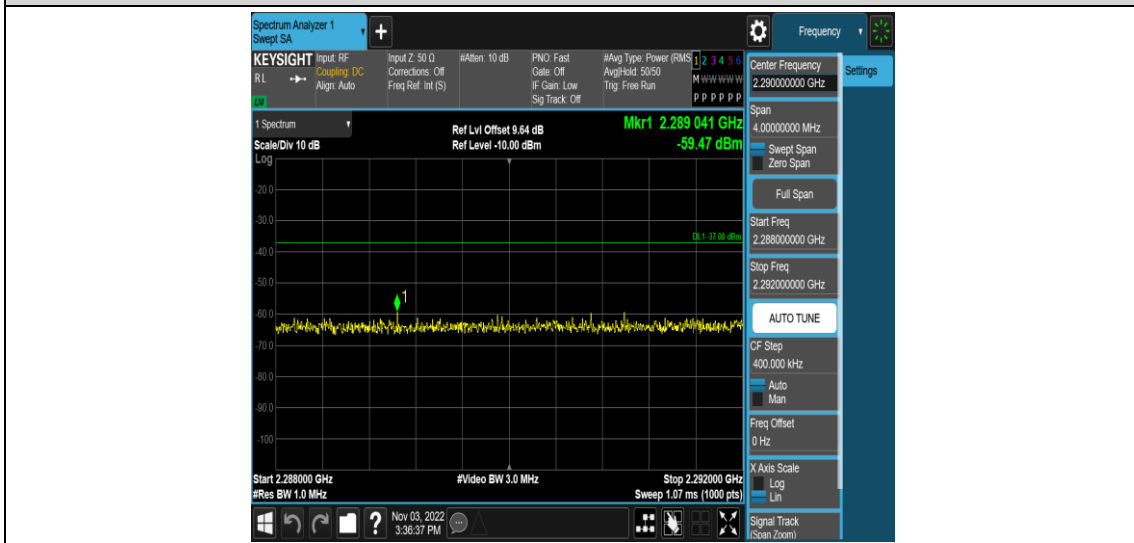

Band40-5MHz-QPSK-39200-1RB#0-Range13:2341~2345MHz

Band40-5MHz-QPSK-39200-1RB#0-Range14:2360~2365MHz

Band40-5MHz-QPSK-39200-1RB#0-Range15:2365~26500MHz

Band40-5MHz-QPSK-39225-1RB#0-Range1:0.009~0.15MHz

Band40-5MHz-QPSK-39225-1RB#0-Range2:0.15~30MHz

Band40-5MHz-QPSK-39225-1RB#0-Range3:30~1000MHz

Band40-5MHz-QPSK-39225-1RB#0-Range4:1000~2288MHz

Band40-5MHz-QPSK-39225-1RB#0-Range5:2288~2292MHz

Band40-5MHz-QPSK-39225-1RB#0-Range6:2292~2296MHz

Band40-5MHz-QPSK-39225-1RB#0-Range7:2296~2300MHz