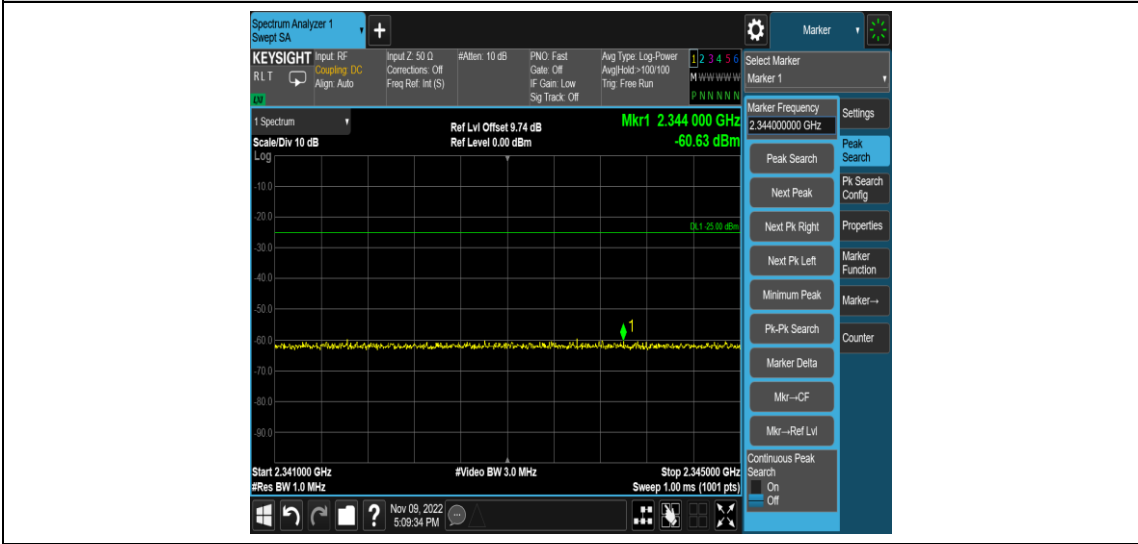

Band40-5MHz-QPSK-39175-1RB#0-Range13:2341~2345MHz

Band40-5MHz-QPSK-39175-1RB#0-Range14:2360~2365MHz

Band40-5MHz-QPSK-39175-1RB#0-Range15:2365~26500MHz

Band40-5MHz-QPSK-39200-1RB#0-Range1:0.009~0.15MHz

Band40-5MHz-QPSK-39200-1RB#0-Range2:0.15~30MHz