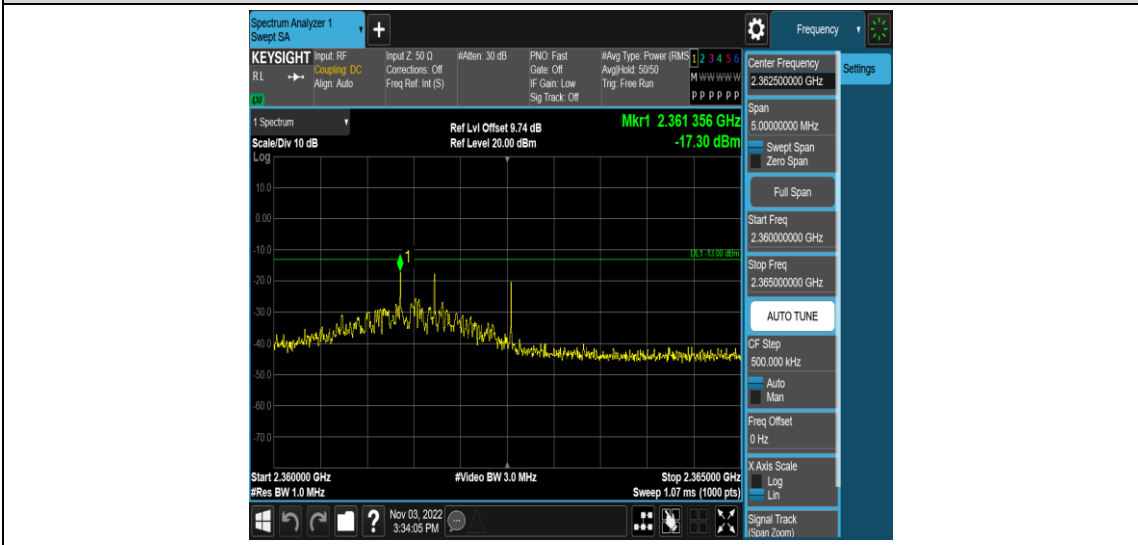

Band40-5MHz-QPSK-39200-1RB#0-Range14:2360~2365MHz

Band40-5MHz-QPSK-39200-1RB#0-Range15:2365~26500MHz