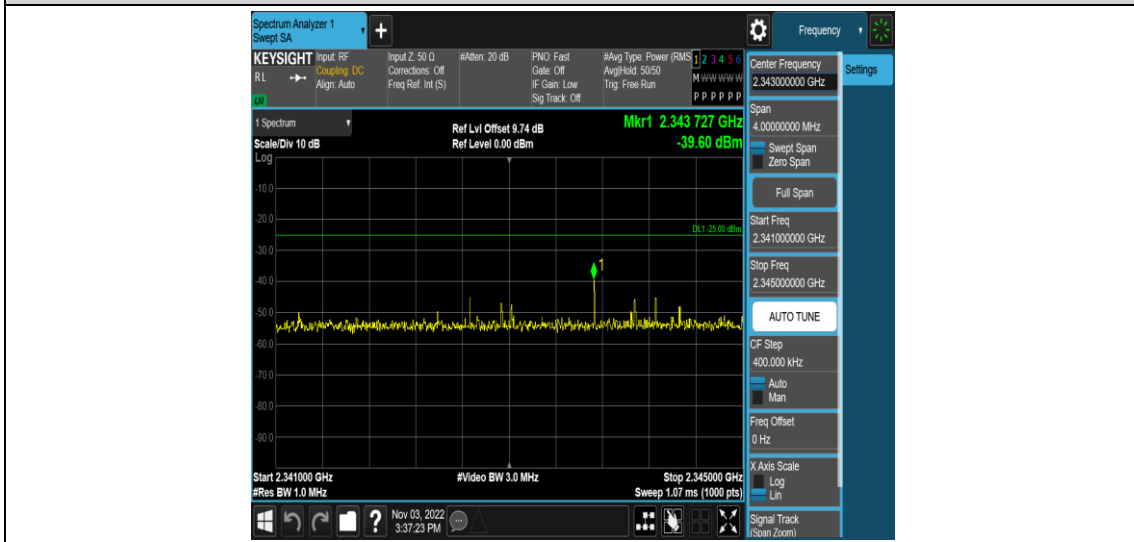

Band40-5MHz-QPSK-39225-1RB#0-Range13:2341~2345MHz

Band40-5MHz-QPSK-39225-1RB#0-Range14:2360~2365MHz