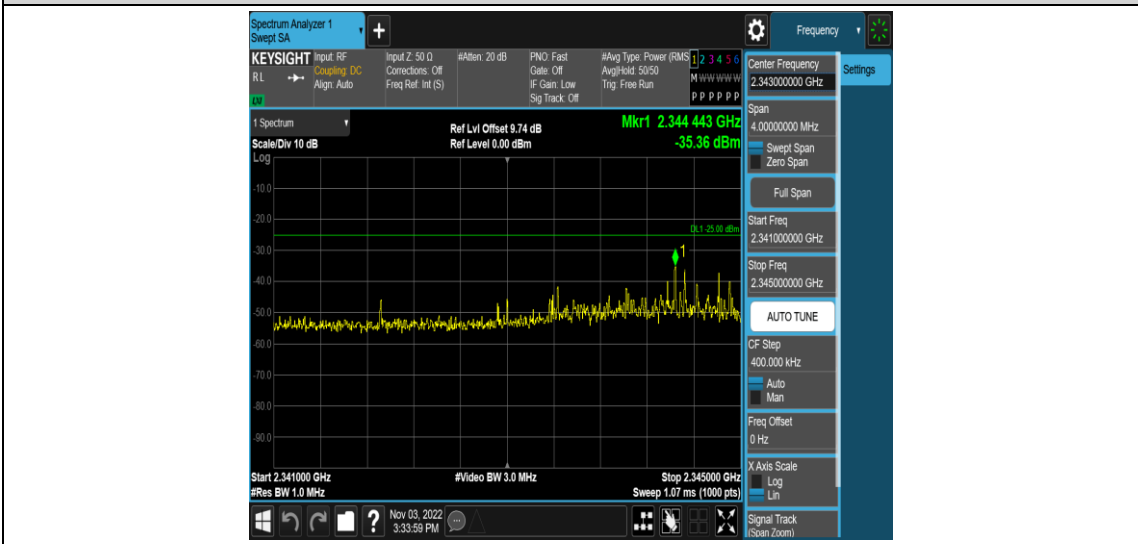

Band40-5MHz-QPSK-39200-1RB#0-Range13:2341~2345MHz

Band40-5MHz-QPSK-39200-1RB#0-Range14:2360~2365MHz