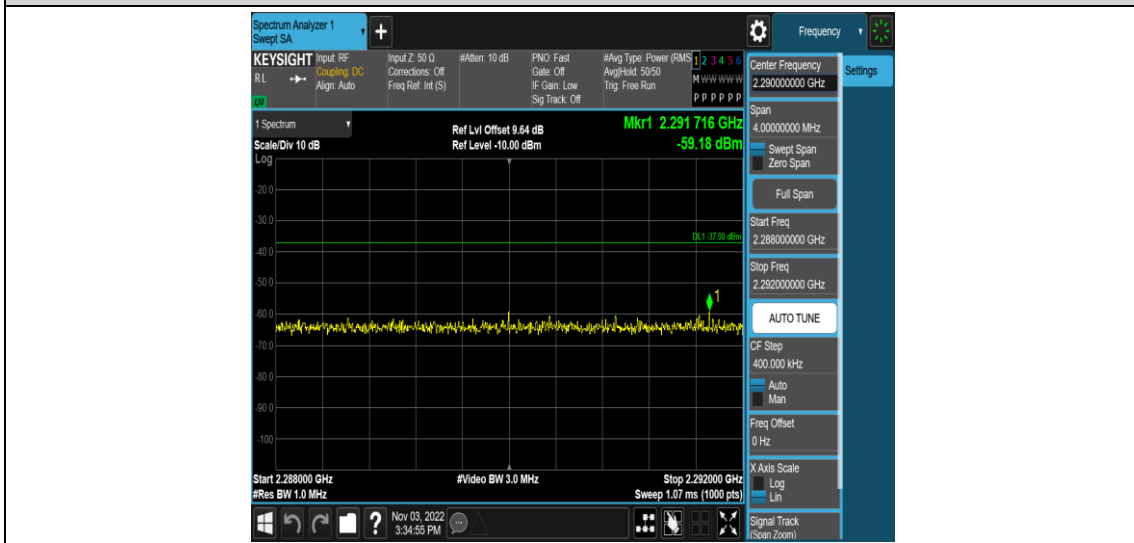

Band40-5MHz-16QAM-39200-1RB#0-Range2:0.15~30MHz

Band40-5MHz-16QAM-39200-1RB#0-Range3:30~1000MHz

Band40-5MHz-16QAM-39200-1RB#0-Range4: 1000~2288MHz

Band40-5MHz-16QAM-39200-1RB#0-Range5:2288~2292MHz

Band40-5MHz-16QAM-39200-1RB#0-Range6:2292~2296MHz

Band40-5MHz-16QAM-39200-1RB#0-Range7:2296~2300MHz

Band40-5MHz-16QAM-39200-1RB#0-Range8:2300~2305MHz

Band40-5MHz-16QAM-39200-1RB#0-Range9:2320~2324MHz