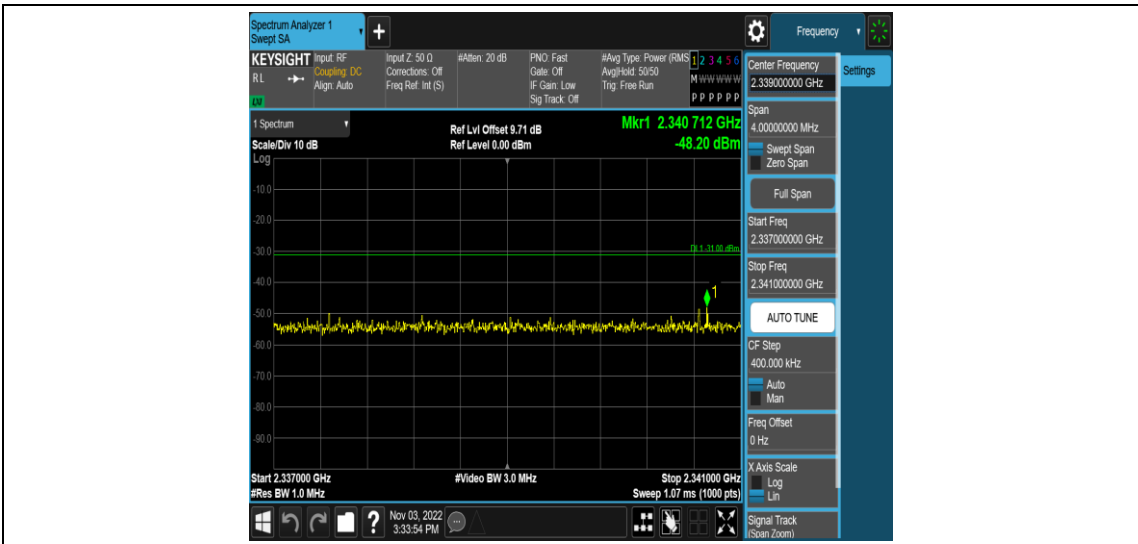

Band40-5MHz-QPSK-39200-1RB#0-Range8:2300~2305MHz

Band40-5MHz-QPSK-39200-1RB#0-Range9:2320~2324MHz

Band40-5MHz-QPSK-39200-1RB#0-Range10:2324~2328MHz

Band40-5MHz-QPSK-39200-1RB#0-Range11:2328~2337MHz

Band40-5MHz-QPSK-39200-1RB#0-Range12:2337~2341MHz