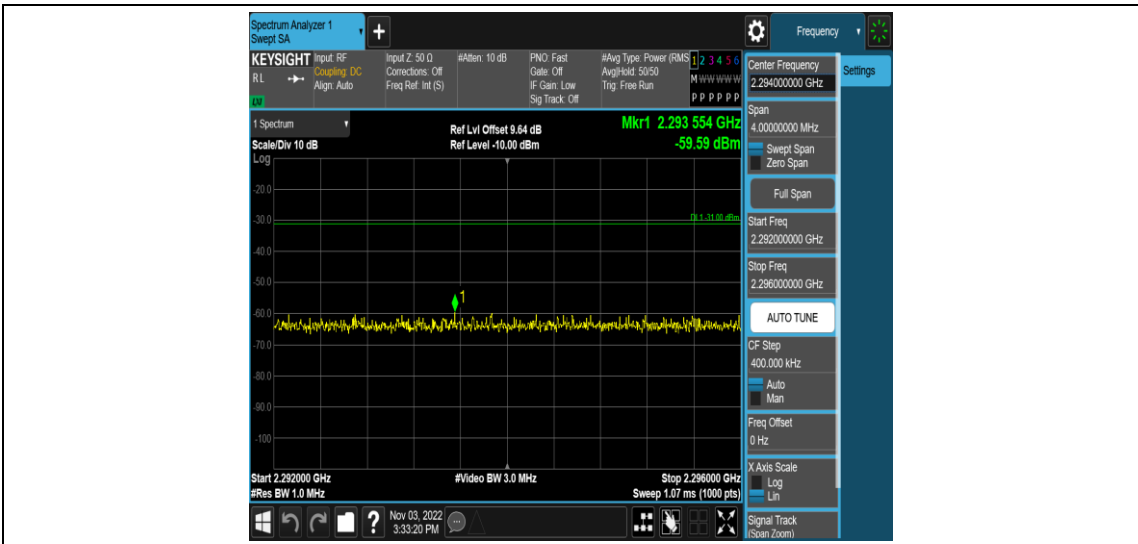

Band40-5MHz-QPSK-39200-1RB#0-Range3:30~1000MHz

Band40-5MHz-QPSK-39200-1RB#0-Range4:1000~2288MHz

Band40-5MHz-QPSK-39200-1RB#0-Range5:2288~2292MHz

Band40-5MHz-QPSK-39200-1RB#0-Range6:2292~2296MHz

Band40-5MHz-QPSK-39200-1RB#0-Range7:2296~2300MHz