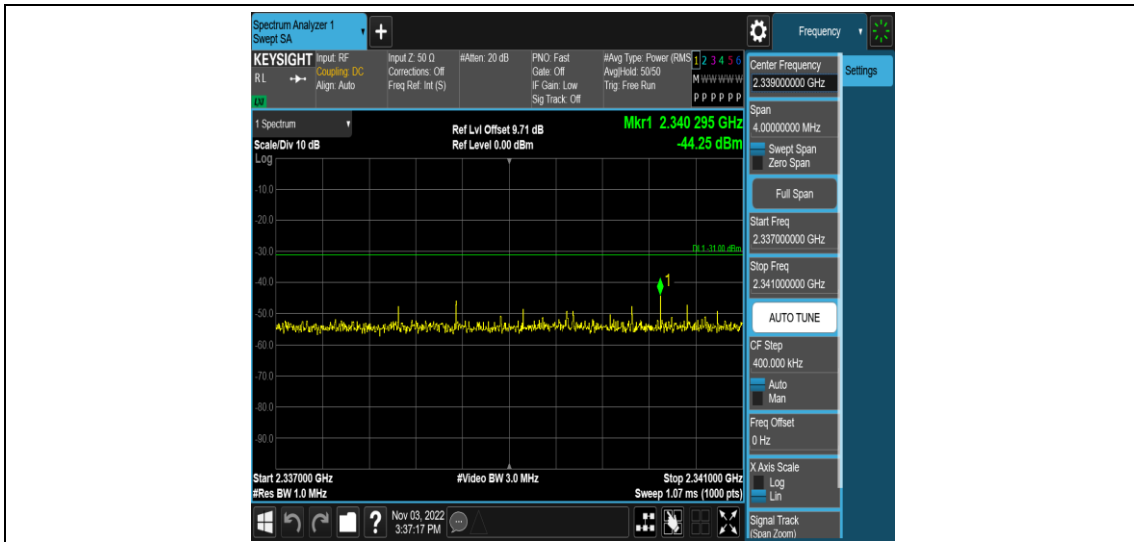

Band40-5MHz-QPSK-39225-1RB#0-Range8:2300~2305MHz

Band40-5MHz-QPSK-39225-1RB#0-Range9:2320~2324MHz

Band40-5MHz-QPSK-39225-1RB#0-Range10:2324~2328MHz

Band40-5MHz-QPSK-39225-1RB#0-Range11:2328~2337MHz

Band40-5MHz-QPSK-39225-1RB#0-Range12:2337~2341MHz