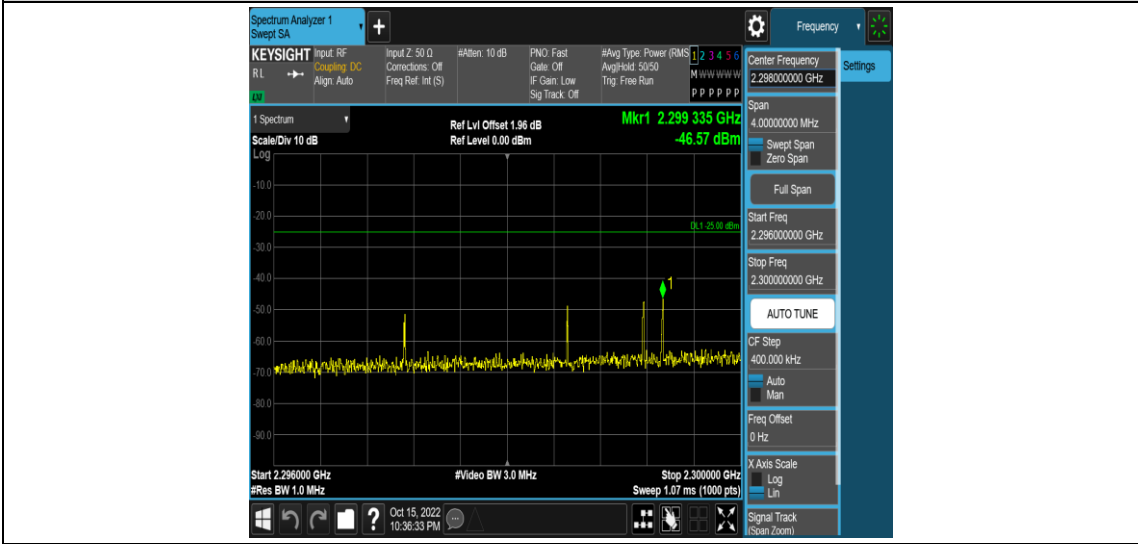

Band40-5MHz-16QAM-38775-1RB#0-Range7:2296~2300MHz