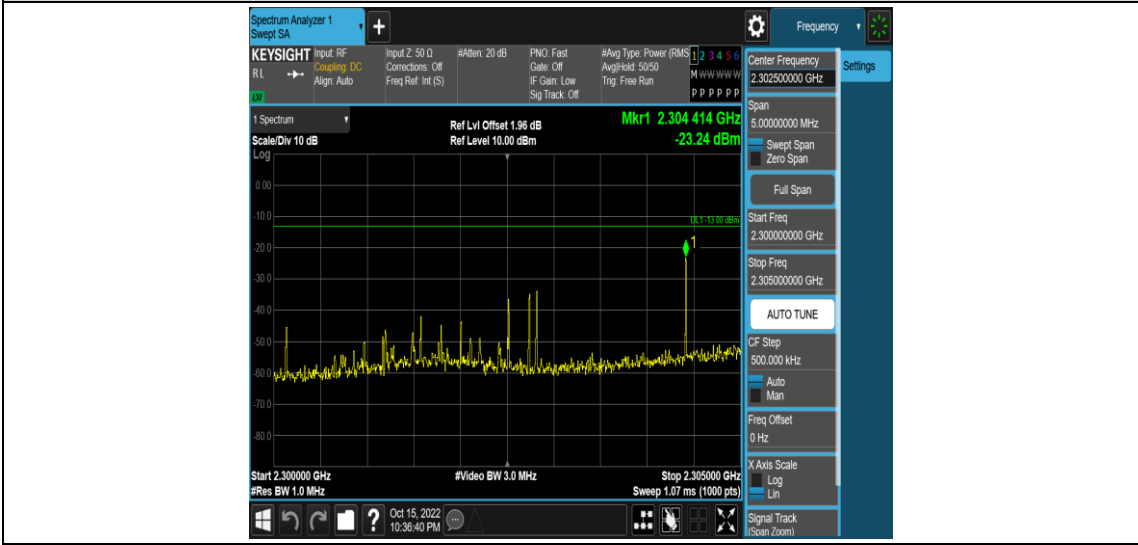

Band40-5MHz-16QAM-38775-1RB#0-Range8:2300~2305MHz