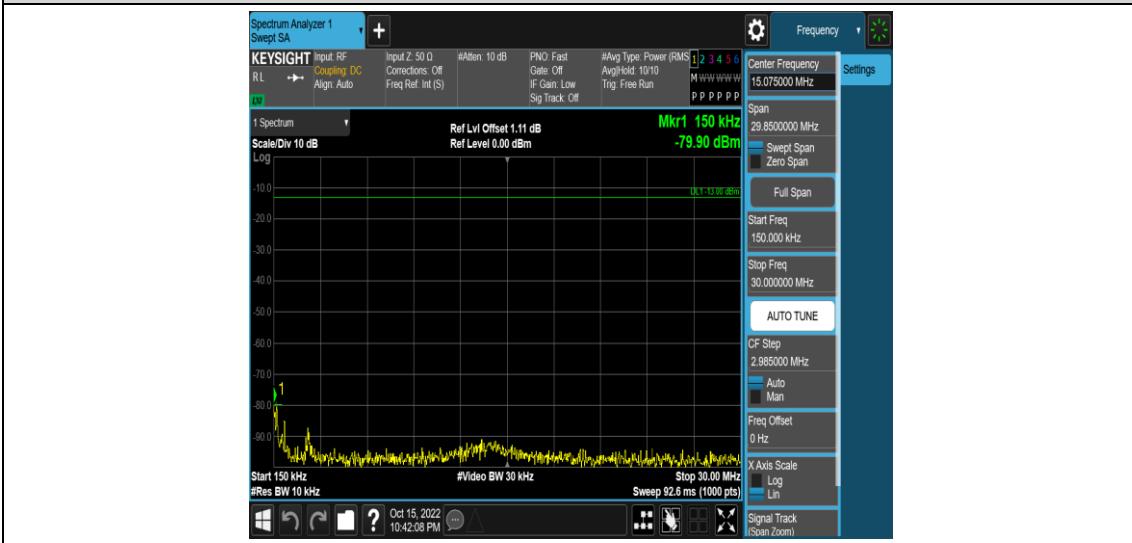

Band40-5MHz-16QAM-38775-1RB#0-Range12:2337~2341MHz

Band40-10MHz-QPSK-38750-1RB#0-Range1:0.009~0.15MHz

Band40-10MHz-QPSK-38750-1RB#0-Range2:0.15~30MHz

Band40-10MHz-QPSK-38750-1RB#0-Range3:30~1000MHz

Band40-10MHz-QPSK-38750-1RB#0-Range4:1000~2288MHz

Band40-10MHz-QPSK-38750-1RB#0-Range5:2288~2292MHz

Band40-10MHz-QPSK-38750-1RB#0-Range6:2292~2296MHz

Band40-10MHz-QPSK-38750-1RB#0-Range7:2296~2300MHz

Band40-10MHz-QPSK-38750-1RB#0-Range8:2300~2305MHz

Band40-10MHz-QPSK-38750-1RB#0-Range9:2320~2324MHz