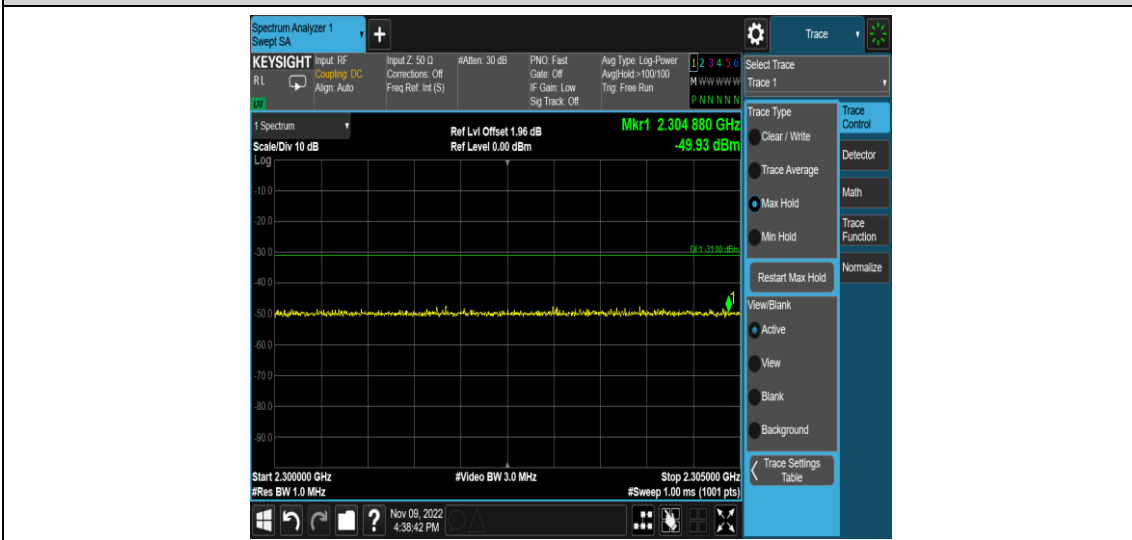

Band40-10MHz-QPSK-38750-1RB#0-Range5:2288~2292MHz

Band40-10MHz-QPSK-38750-1RB#0-Range6:2292~2296MHz

Band40-10MHz-QPSK-38750-1RB#0-Range7:2296~2300MHz

Band40-10MHz-QPSK-38750-1RB#0-Range8:2300~2305MHz

Band40-10MHz-QPSK-38750-1RB#0-Range9:2320~2324MHz