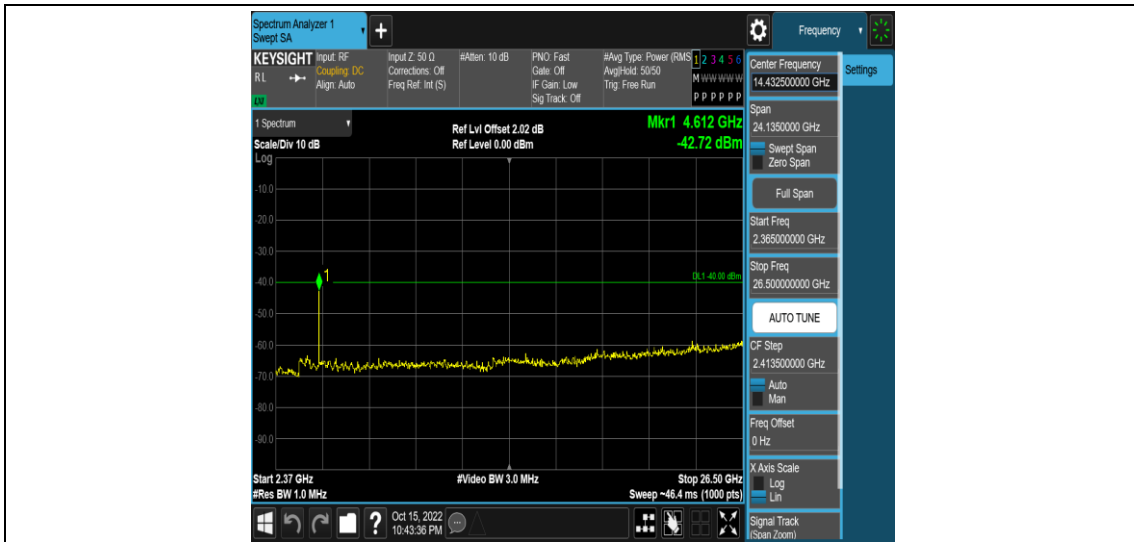

Band40-10MHz-QPSK-38750-1RB#0-Range15:2365~26500MHz