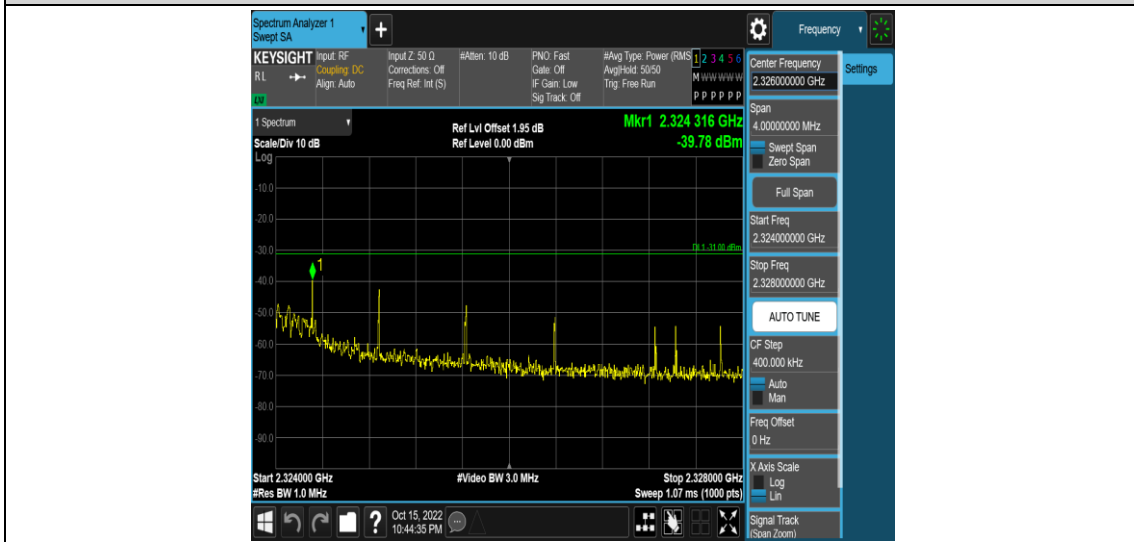

Band40-10MHz-16QAM-38750-1RB#0-Range10:2324~2328MHz