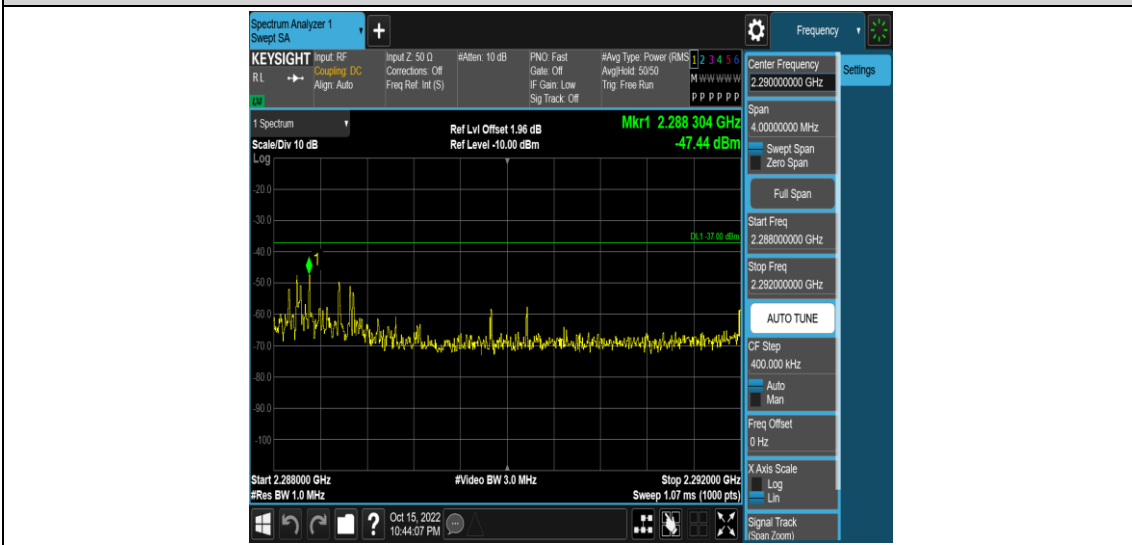

Band40-10MHz-16QAM-38750-1RB#0-Range5:2288~2292MHz