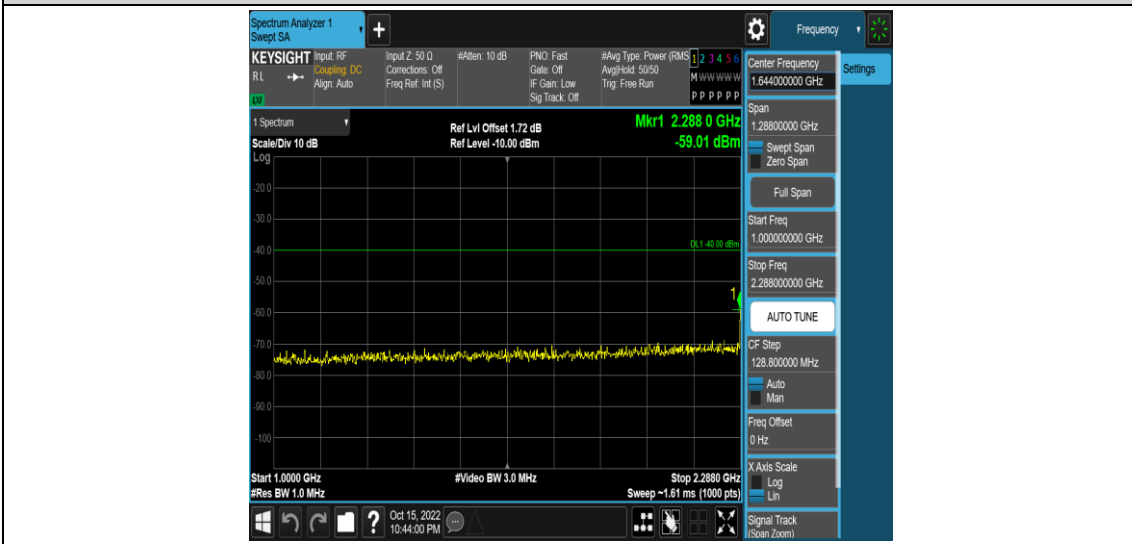

Band40-10MHz-16QAM-38750-1RB#0-Range4:1000~2288MHz