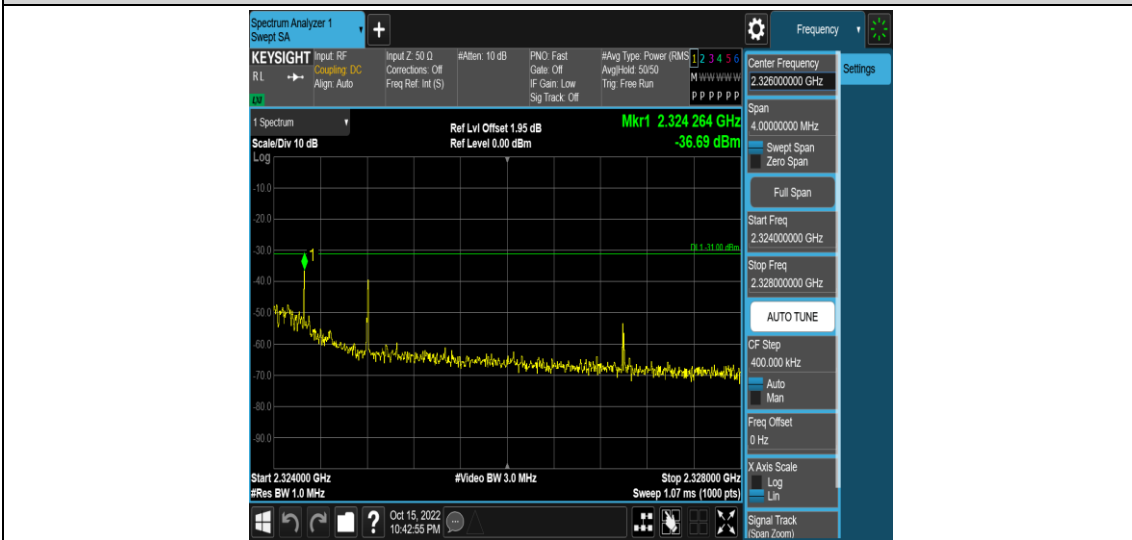

Band40-10MHz-QPSK-38750-1RB#0-Range10:2324~2328MHz