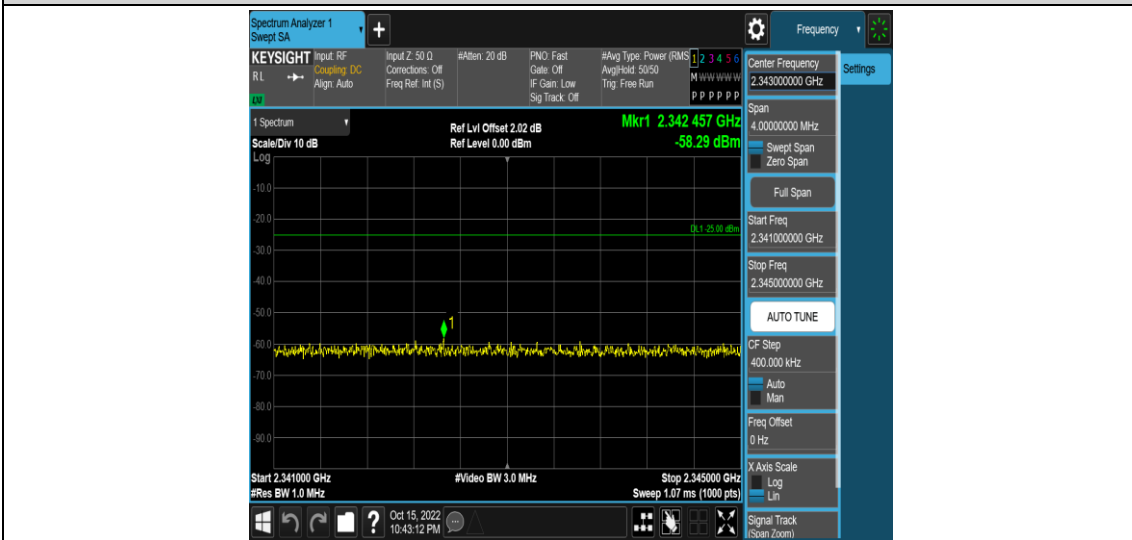

Band40-10MHz-QPSK-38750-1RB#0-Range10:2324~2328MHz

Band40-10MHz-QPSK-38750-1RB#0-Range11:2328~2337MHz

Band40-10MHz-QPSK-38750-1RB#0-Range12:2337~2341MHz

Band40-10MHz-QPSK-38750-1RB#0-Range13:2341~2345MHz