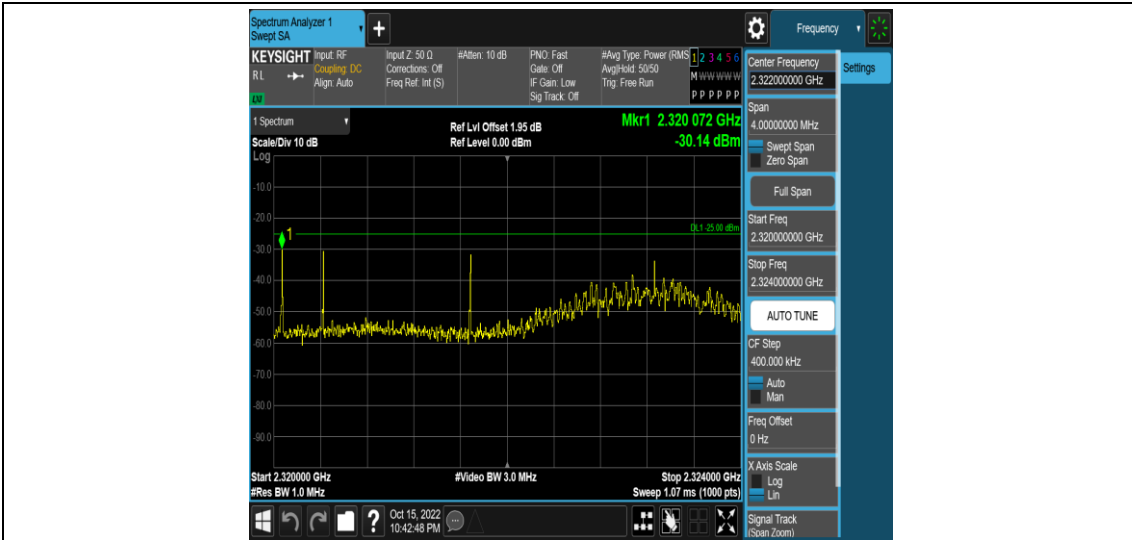

Band40-10MHz-QPSK-38750-1RB#0-Range5:2288~2292MHz

Band40-10MHz-QPSK-38750-1RB#0-Range6:2292~2296MHz

Band40-10MHz-QPSK-38750-1RB#0-Range7:2296~2300MHz

Band40-10MHz-QPSK-38750-1RB#0-Range8:2300~2305MHz

Band40-10MHz-QPSK-38750-1RB#0-Range9:2320~2324MHz