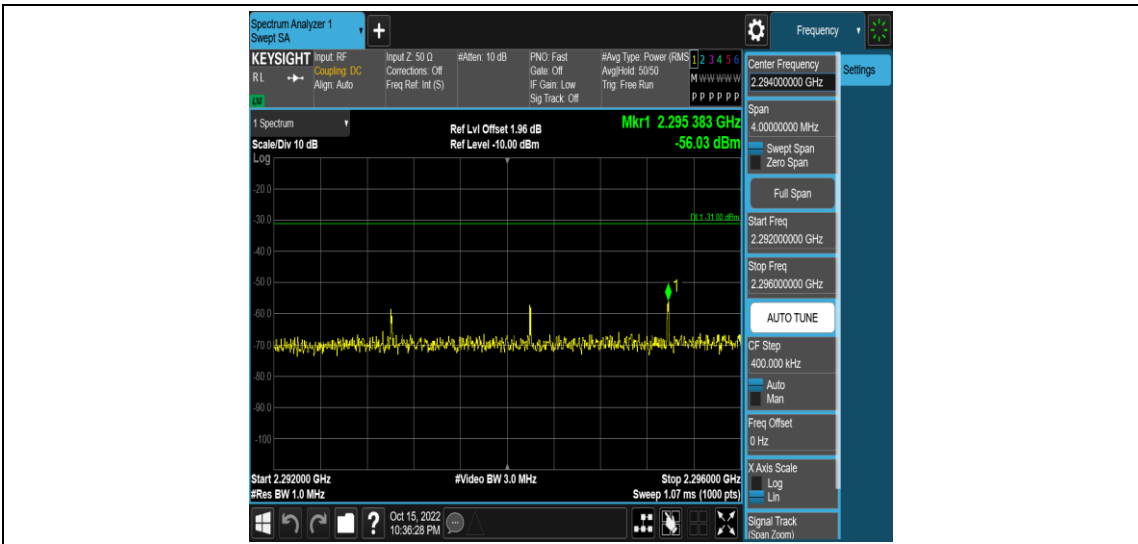

Band40-5MHz-16QAM-38775-1RB#0-Range2:0.15~30MHz

Band40-5MHz-16QAM-38775-1RB#0-Range3:30~1000MHz

Band40-5MHz-16QAM-38775-1RB#0-Range4: 1000~2288MHz

Band40-5MHz-16QAM-38775-1RB#0-Range5:2288~2292MHz

Band40-5MHz-16QAM-38775-1RB#0-Range6:2292~2296MHz