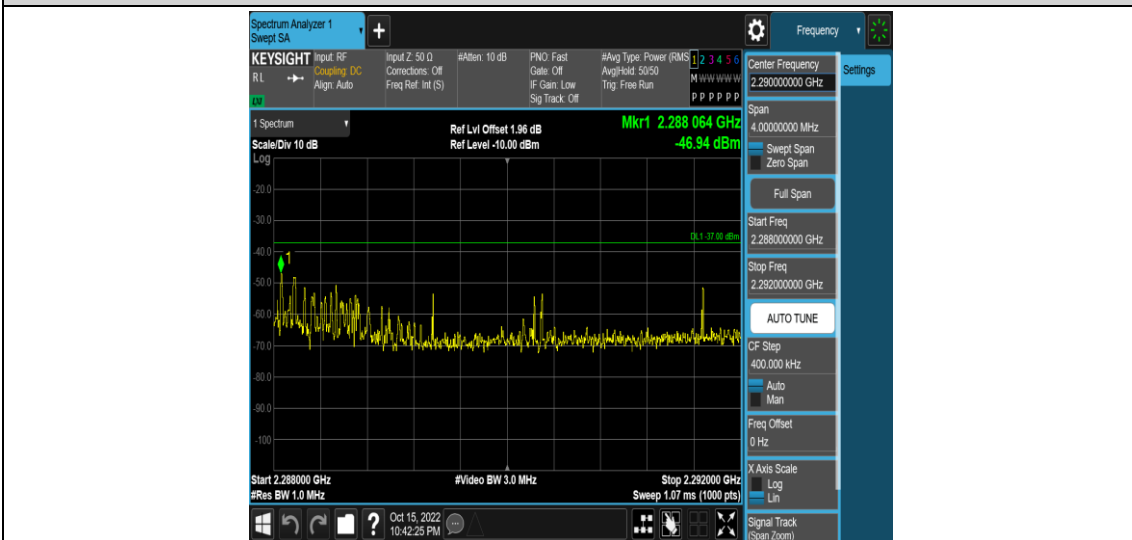

Band40-10MHz-QPSK-38750-1RB#0-Range5:2288~2292MHz