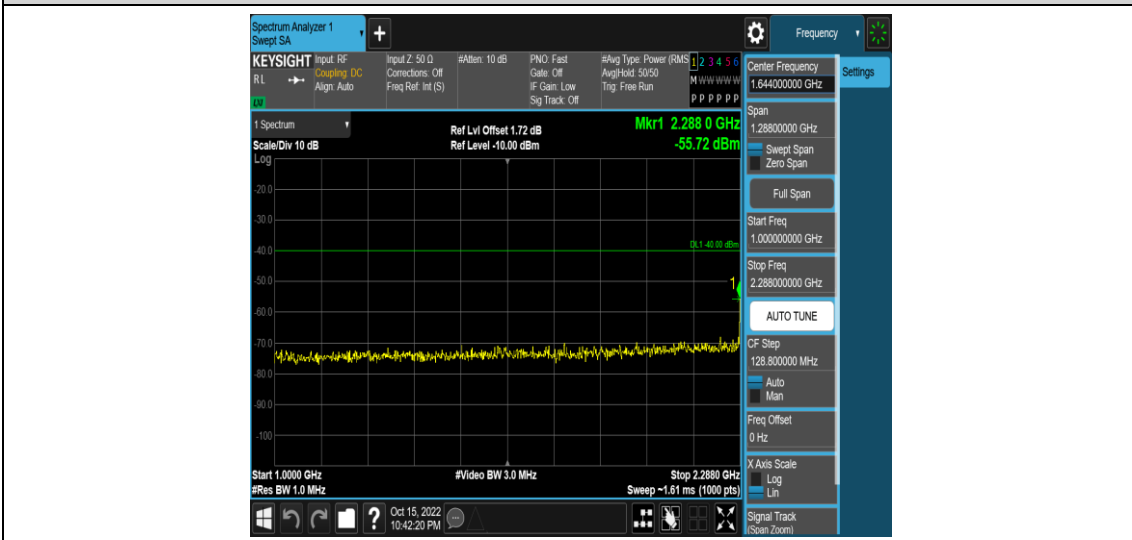

Band40-5MHz-16QAM-38775-1RB#0-Range12:2337~2341MHz

Band40-10MHz-QPSK-38750-1RB#0-Range1:0.009~0.15MHz

Band40-10MHz-QPSK-38750-1RB#0-Range2:0.15~30MHz

Band40-10MHz-QPSK-38750-1RB#0-Range3:30~1000MHz

Band40-10MHz-QPSK-38750-1RB#0-Range4:1000~2288MHz