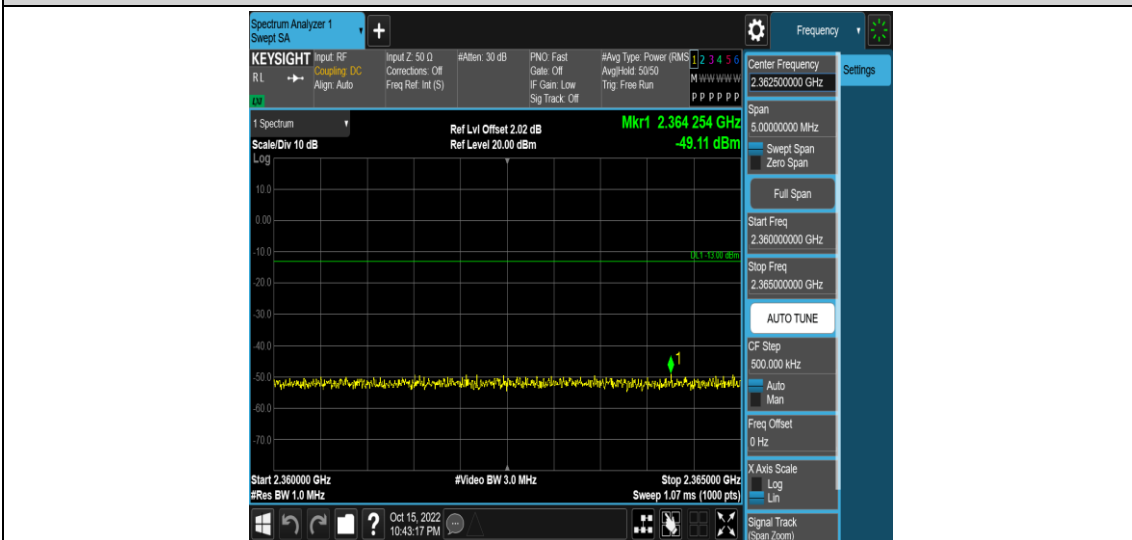

Band40-10MHz-QPSK-38750-1RB#0-Range14:2360~2365MHz