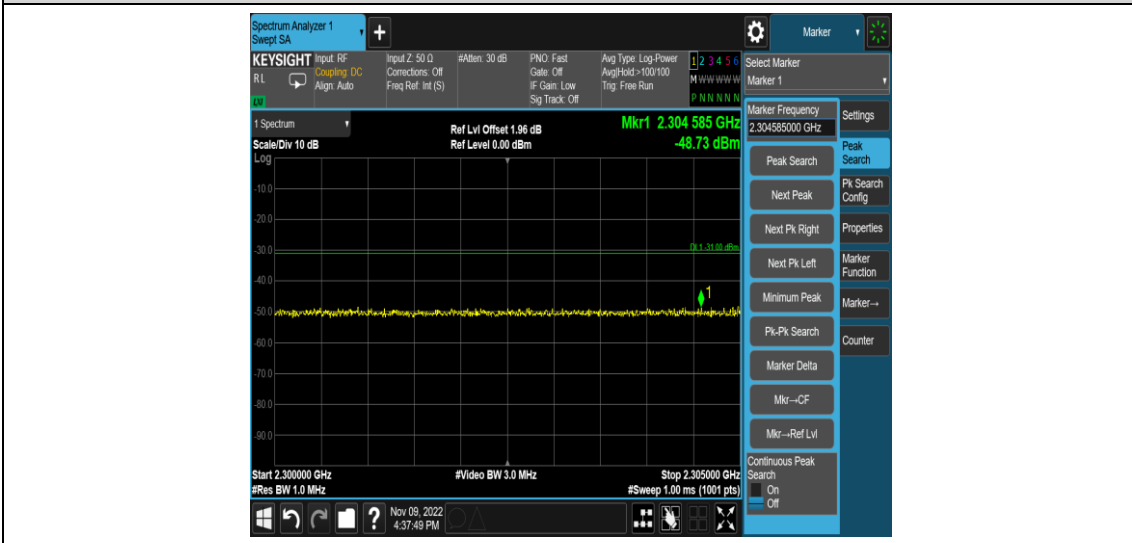

Band40-10MHz-16QAM-38750-1RB#0-Range8:2300~2305MHz