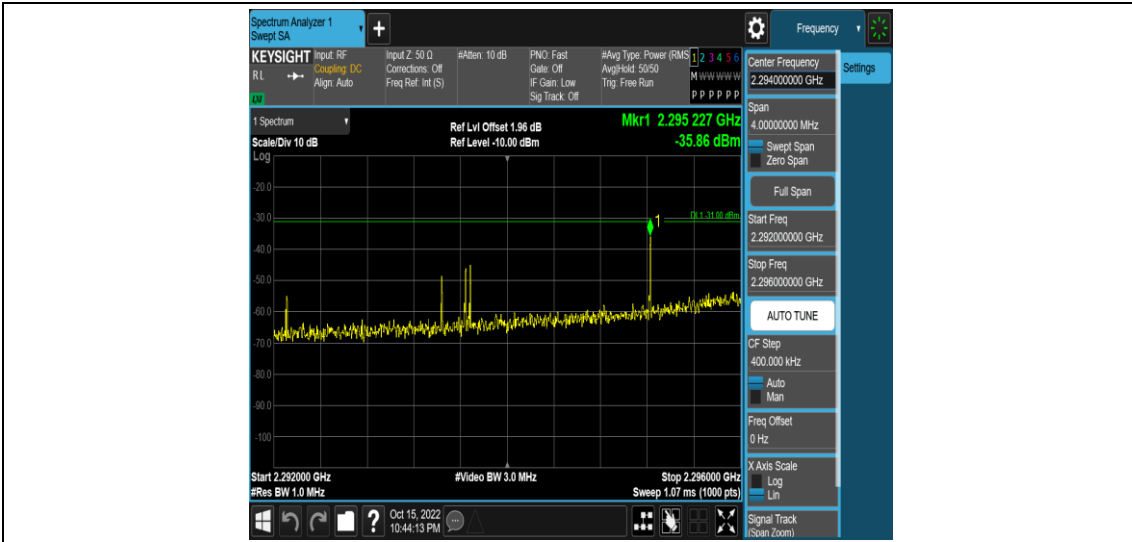

Band40-10MHz-16QAM-38750-1RB#0-Range3:30~1000MHz

Band40-10MHz-16QAM-38750-1RB#0-Range4:1000~2288MHz

Band40-10MHz-16QAM-38750-1RB#0-Range5:2288~2292MHz

Band40-10MHz-16QAM-38750-1RB#0-Range6:2292~2296MHz

Band40-10MHz-16QAM-38750-1RB#0-Range7:2296~2300MHz