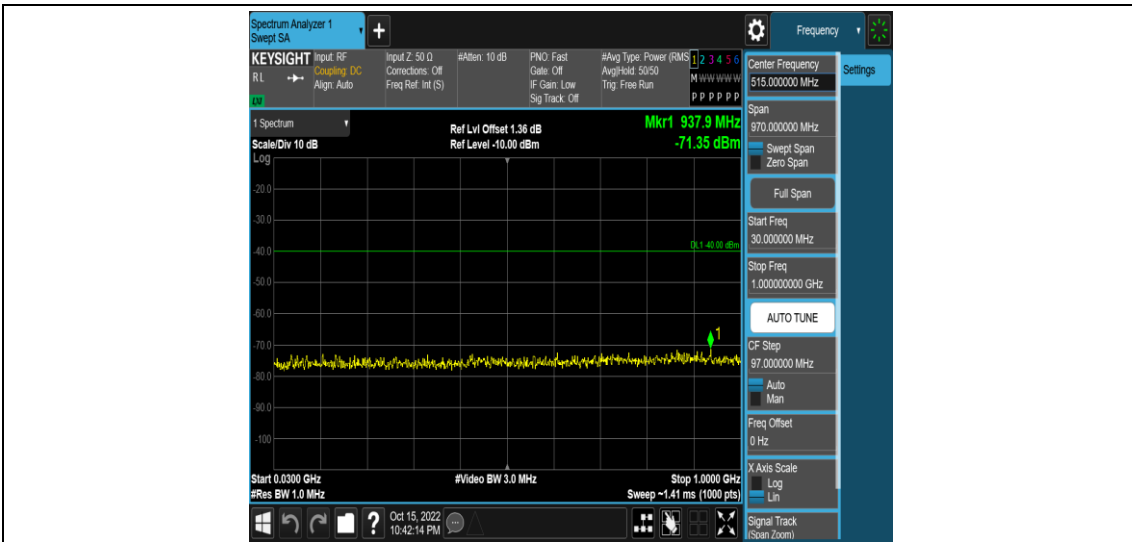

Band40-5MHz-16QAM-38775-1RB#0-Range12:2337~2341MHz

Band40-10MHz-QPSK-38750-1RB#0-Range1:0.009~0.15MHz

Band40-10MHz-QPSK-38750-1RB#0-Range2:0.15~30MHz

Band40-10MHz-QPSK-38750-1RB#0-Range3:30~1000MHz

Band40-10MHz-QPSK-38750-1RB#0-Range4:1000~2288MHz