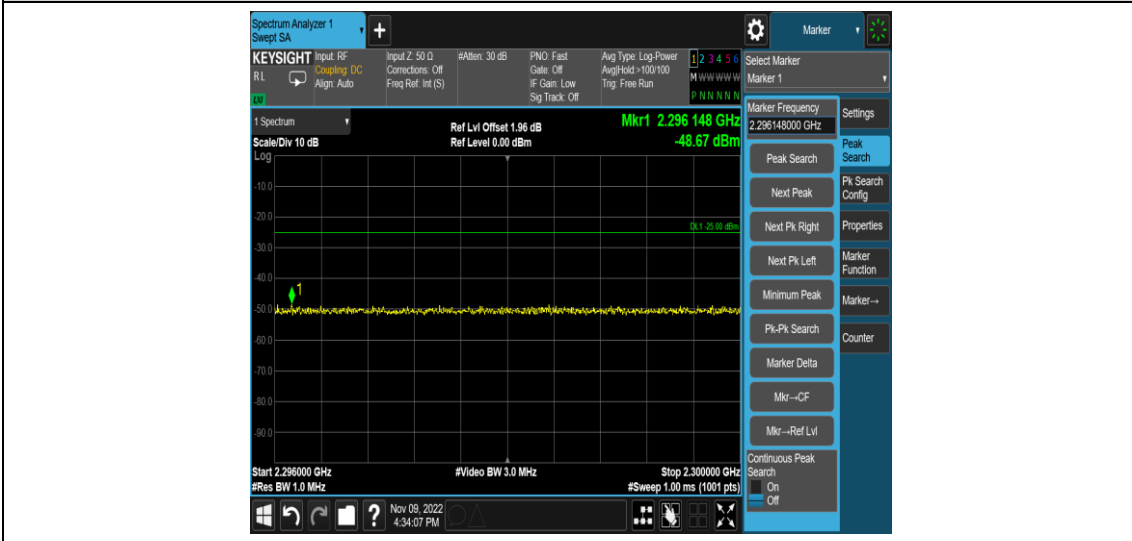

Band40-10MHz-16QAM-38750-1RB#0-Range3:30~1000MHz

Band40-10MHz-16QAM-38750-1RB#0-Range4:1000~2288MHz

Band40-10MHz-16QAM-38750-1RB#0-Range5:2288~2292MHz

Band40-10MHz-16QAM-38750-1RB#0-Range6:2292~2296MHz

Band40-10MHz-16QAM-38750-1RB#0-Range7:2296~2300MHz