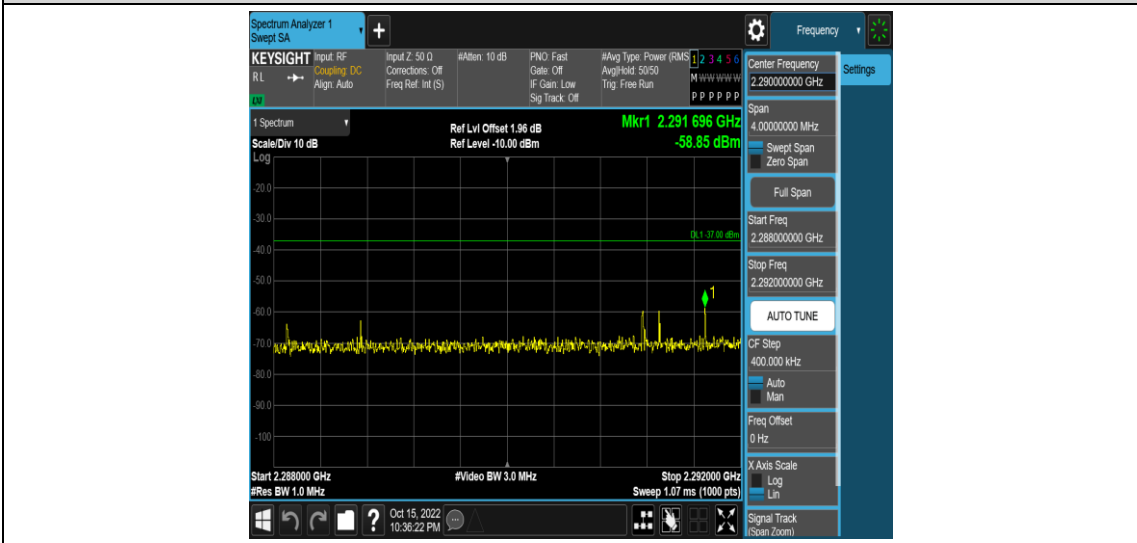

Band40-5MHz-16QAM-38775-1RB#0-Range2:0.15~30MHz

Band40-5MHz-16QAM-38775-1RB#0-Range3:30~1000MHz

Band40-5MHz-16QAM-38775-1RB#0-Range4: 1000~2288MHz

Band40-5MHz-16QAM-38775-1RB#0-Range5:2288~2292MHz

Band40-5MHz-16QAM-38775-1RB#0-Range6:2292~2296MHz