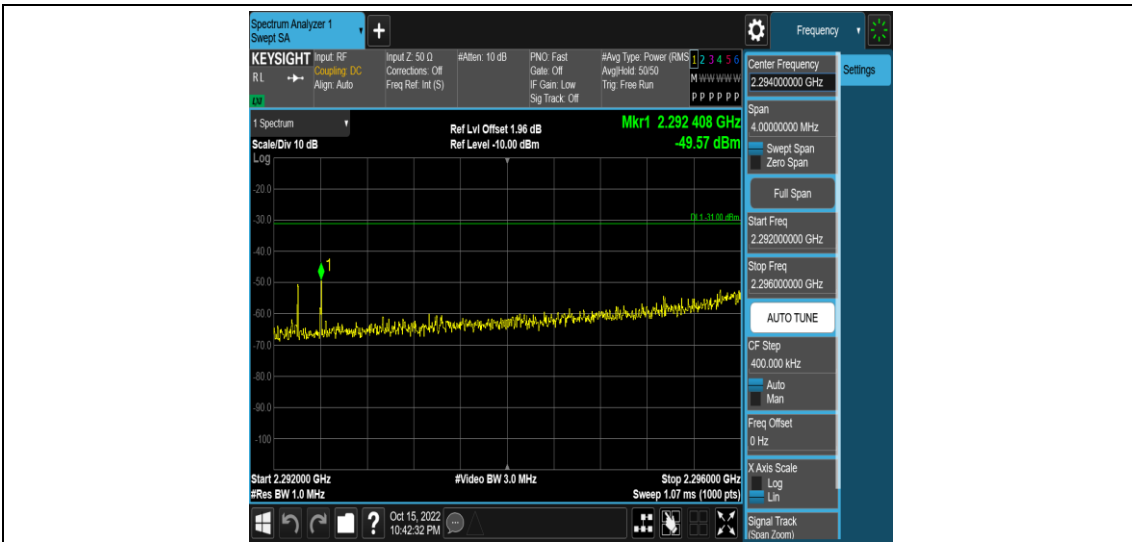

Band40-10MHz-QPSK-38750-1RB#0-Range6:2292~2296MHz