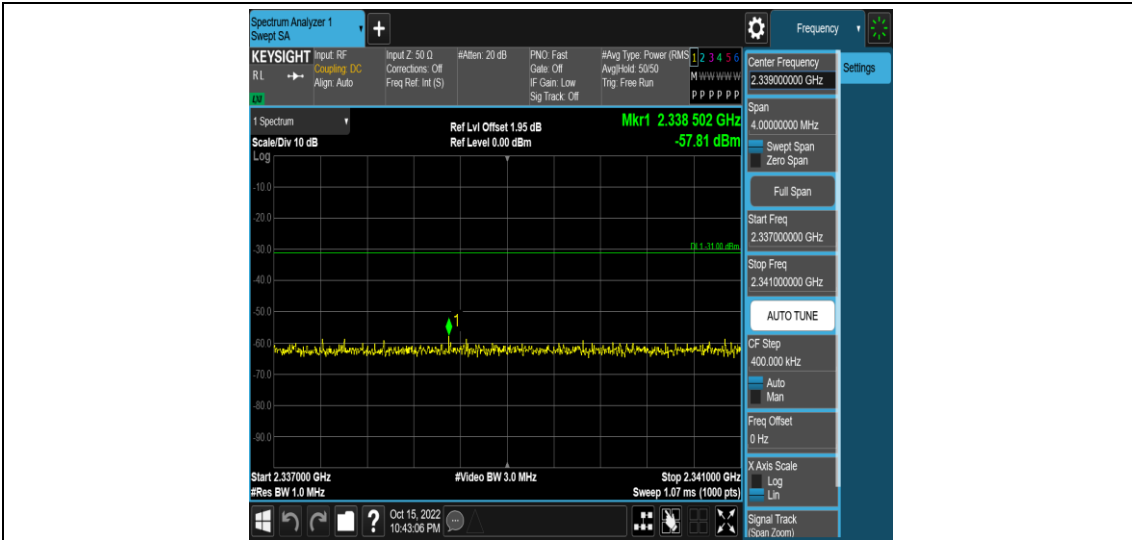

Band40-10MHz-QPSK-38750-1RB#0-Range12:2337~2341MHz