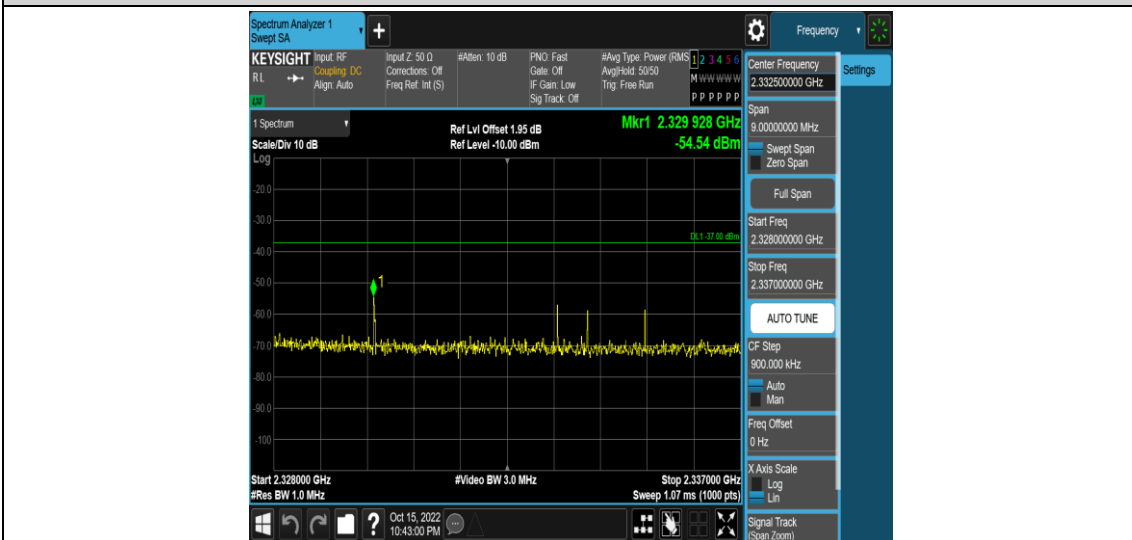

Band40-10MHz-QPSK-38750-1RB#0-Range11:2328~2337MHz