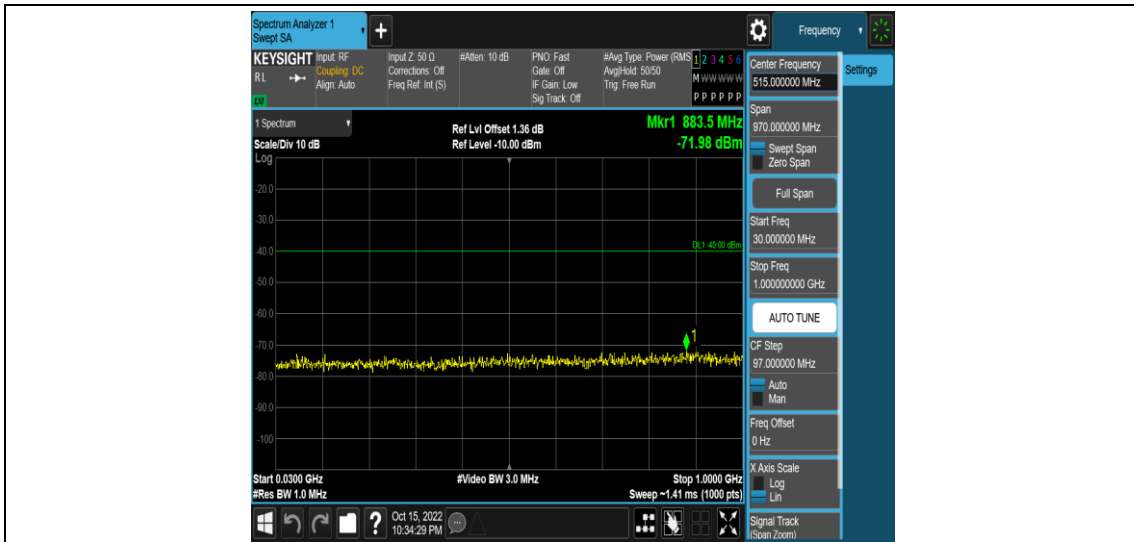

Band40-5MHz-QPSK-38775-1RB#0-Range3:30~100MHz

Band40-5MHz-QPSK-38775-1RB#0-Range4:1000~2288MHz