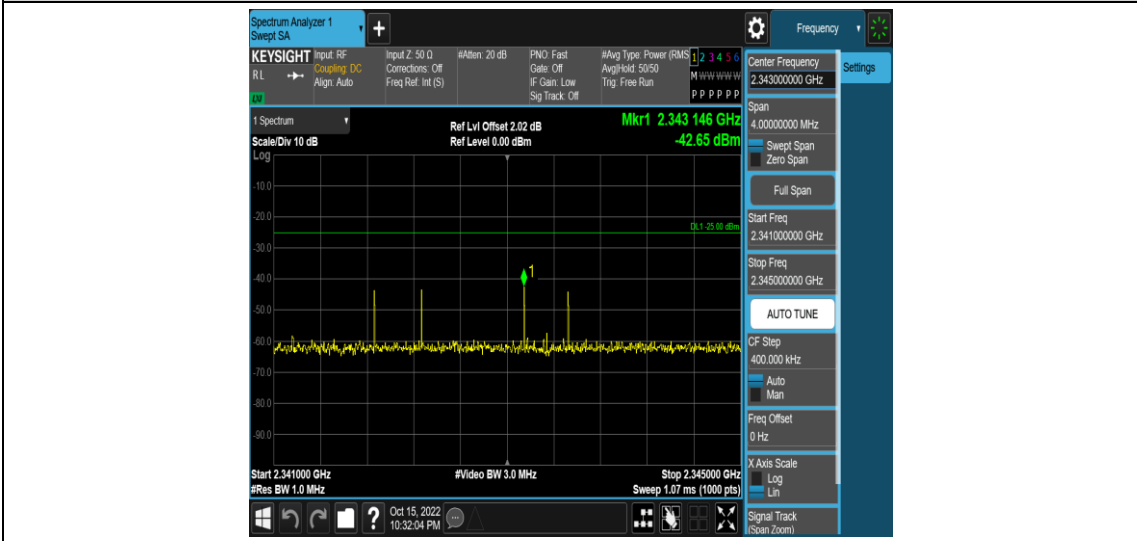

Band40-5MHz-QPSK-38750-1RB#0-Range13:2341~2345MHz

Band40-5MHz-QPSK-38750-1RB#0-Range14:2360~2365MHz