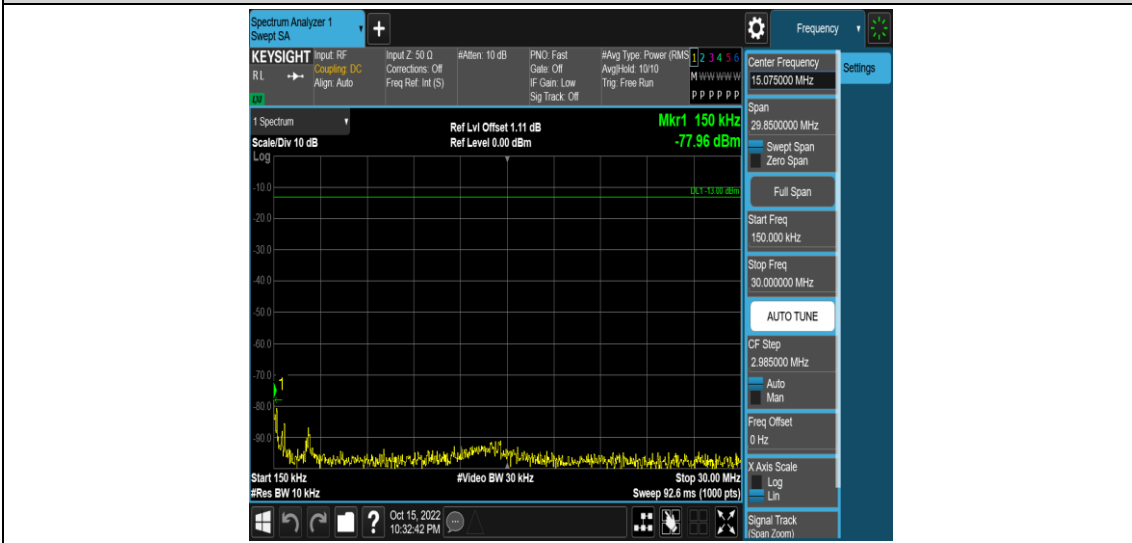

Band40-5MHz-16QAM-38725-1RB#0-Range13:2341~2345MHz

Band40-5MHz-16QAM-38725-1RB#0-Range14:2360~2365MHz

Band40-5MHz-16QAM-38725-1RB#0-Range15:2365~2650MHz

Band40-5MHz-16QAM-38750-1RB#0-Range1:0.009~0.15MHz

Band40-5MHz-16QAM-38750-1RB#0-Range2:0.15~30MHz

Band40-5MHz-16QAM-38750-1RB#0-Range3:30~1000MHz

Band40-5MHz-16QAM-38750-1RB#0-Range4: 1000~2288MHz

Band40-5MHz-16QAM-38750-1RB#0-Range5:2288~2292MHz

Band40-5MHz-16QAM-38750-1RB#0-Range6:2292~2296MHz