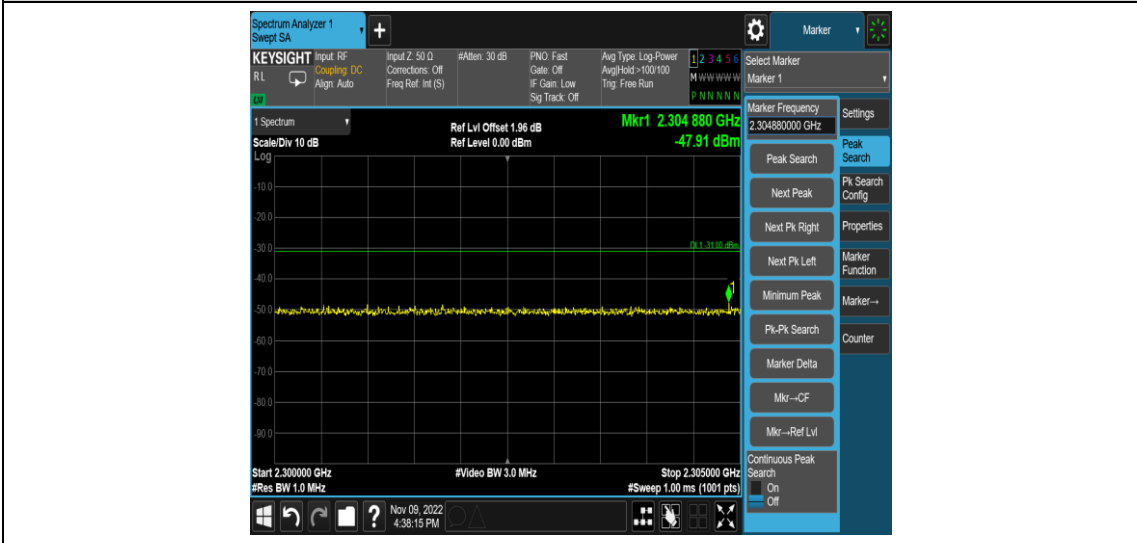

Band40-5MHz-16QAM-38725-1RB#0-Range8:2300~2305MHz

Band40-5MHz-16QAM-38725-1RB#0-Range9:2320~2324MHz