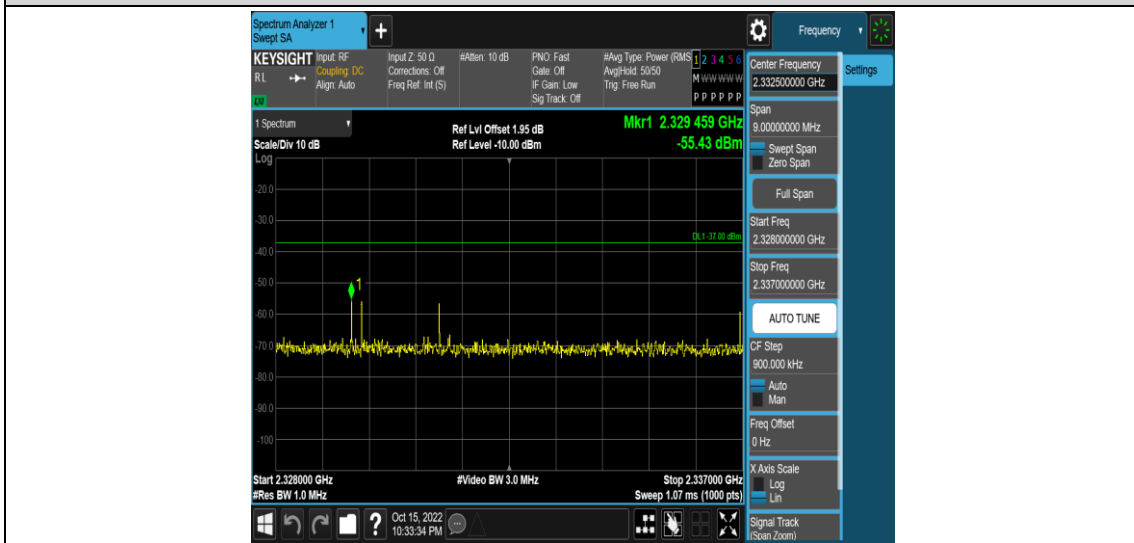

Band40-5MHz-16QAM-38750-1RB#0-Range7:2296~2300MHz

Band40-5MHz-16QAM-38750-1RB#0-Range8:2300~2305MHz

Band40-5MHz-16QAM-38750-1RB#0-Range9:2320~2324MHz

Band40-5MHz-16QAM-38750-1RB#0-Range10:2324~2328MHz

Band40-5MHz-16QAM-38750-1RB#0-Range11:2328~2337MHz