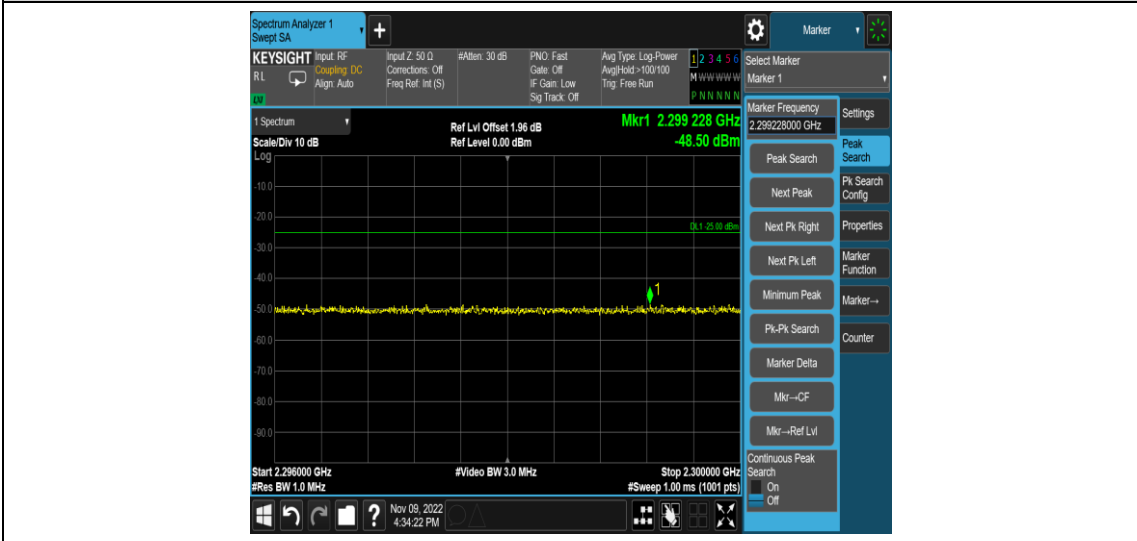

Band40-5MHz-QPSK-38750-1RB#0-Range3:30~1000MHz

Band40-5MHz-QPSK-38750-1RB#0-Range4:1000~2288MHz

Band40-5MHz-QPSK-38750-1RB#0-Range5:2288~2292MHz

Band40-5MHz-QPSK-38750-1RB#0-Range6:2292~2296MHz

Band40-5MHz-QPSK-38750-1RB#0-Range7:2296~2300MHz

Band40-5MHz-QPSK-38750-1RB#0-Range8:2300~2305MHz

Band40-5MHz-QPSK-38750-1RB#0-Range9:2320~2324MHz

Band40-5MHz-QPSK-38750-1RB#0-Range10:2324~2328MHz

Band40-5MHz-QPSK-38750-1RB#0-Range11:2328~2337MHz

Band40-5MHz-QPSK-38750-1RB#0-Range12:2337~2341MHz