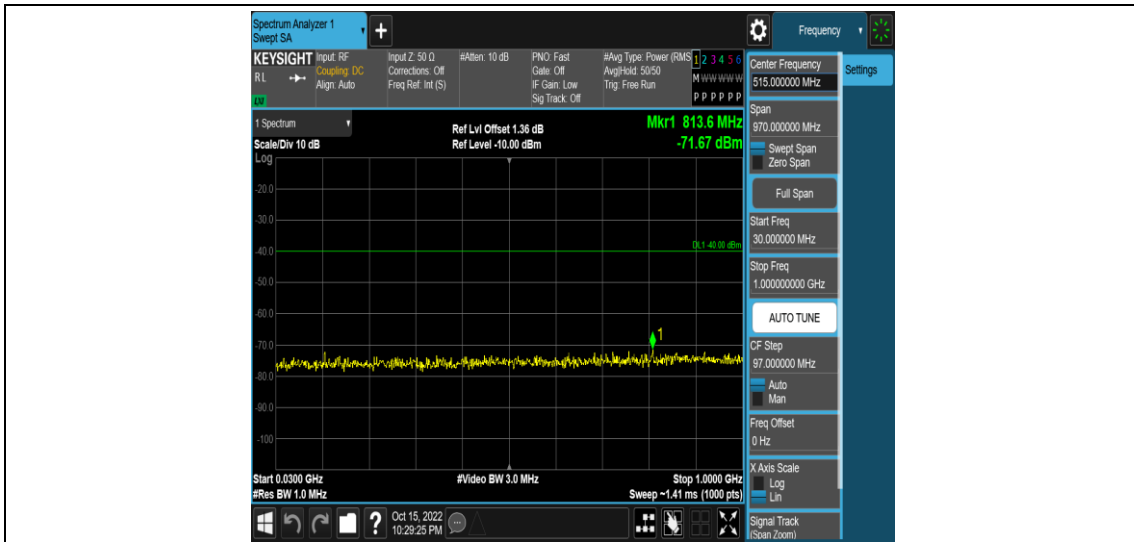

Band40-5MHz-16QAM-38725-1RB#0-Range3:30~1000MHz

Band40-5MHz-16QAM-38725-1RB#0-Range4: 1000~2288MHz