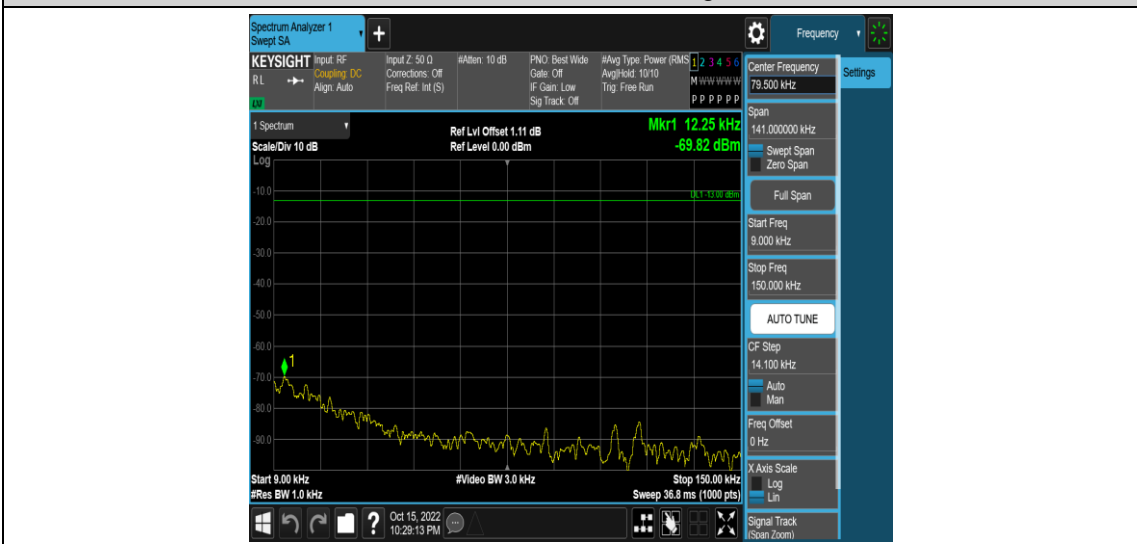

Band40-5MHz-QPSK-38775-1RB#0-Range13:2341~2345MHz

Band40-5MHz-QPSK-38775-1RB#0-Range14:2360~2365MHz

Band40-5MHz-QPSK-38775-1RB#0-Range15:2365~26500MHz

Band40-5MHz-16QAM-38725-1RB#0-Range1:0.009~0.15MHz

Band40-5MHz-16QAM-38725-1RB#0-Range2:0.15~30MHz