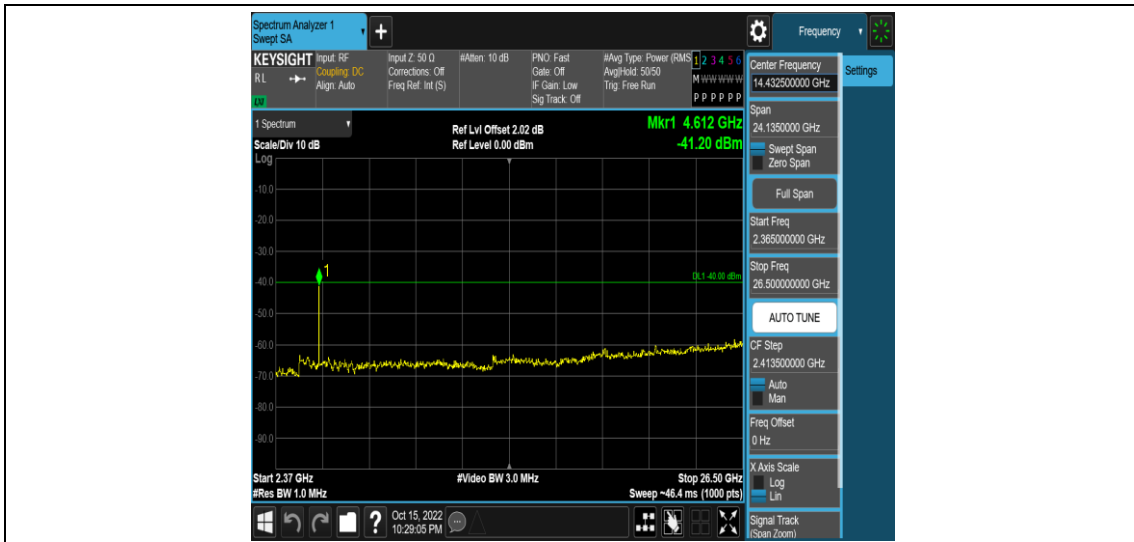

Band40-5MHz-QPSK-38725-1RB#0-Range13:2341~2345MHz

Band40-5MHz-QPSK-38725-1RB#0-Range14:2360~2365MHz

Band40-5MHz-QPSK-38725-1RB#0-Range15:2365~26500MHz

Band40-5MHz-QPSK-38750-1RB#0-Range1:0.009~0.15MHz

Band40-5MHz-QPSK-38750-1RB#0-Range2:0.15~30MHz

Band40-5MHz-QPSK-38750-1RB#0-Range3:30~1000MHz

Band40-5MHz-QPSK-38750-1RB#0-Range4:1000~2288MHz

Band40-5MHz-QPSK-38750-1RB#0-Range5:2288~2292MHz

Band40-5MHz-QPSK-38750-1RB#0-Range6:2292~2296MHz

Band40-5MHz-QPSK-38750-1RB#0-Range7:2296~2300MHz