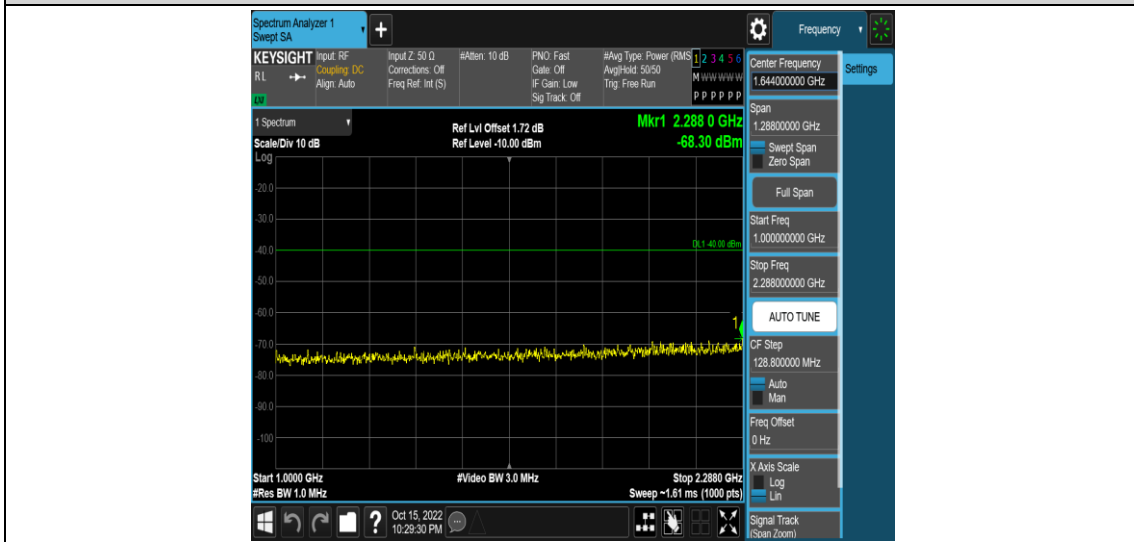

Band40-5MHz-16QAM-38725-1RB#0-Range4: 1000~2288MHz

Band40-5MHz-16QAM-38725-1RB#0-Range5:2288~2292MHz