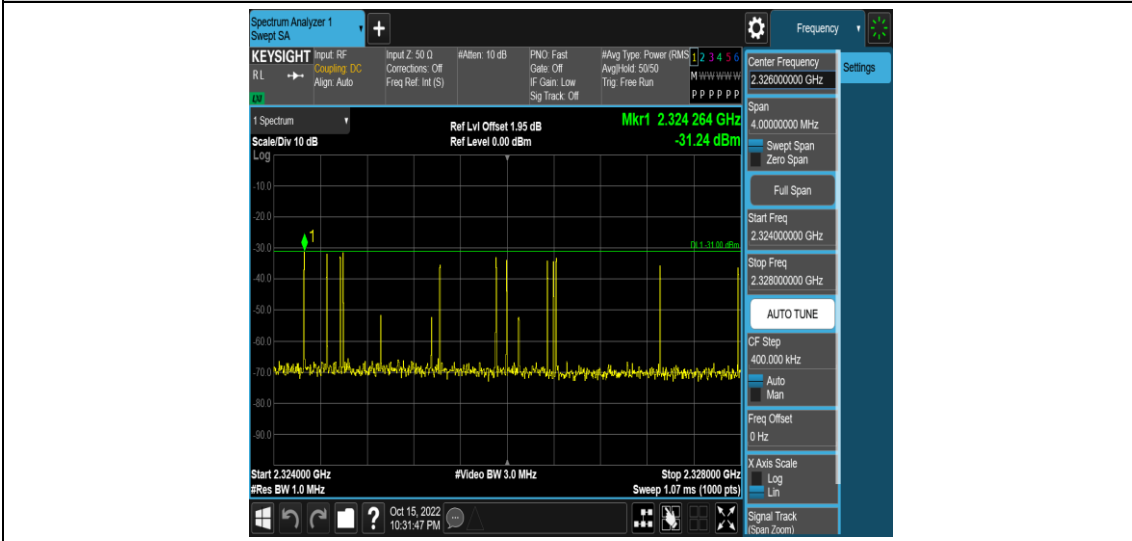

Band40-5MHz-QPSK-38750-1RB#0-Range10:2324~2328MHz

Band40-5MHz-QPSK-38750-1RB#0-Range11:2328~2337MHz