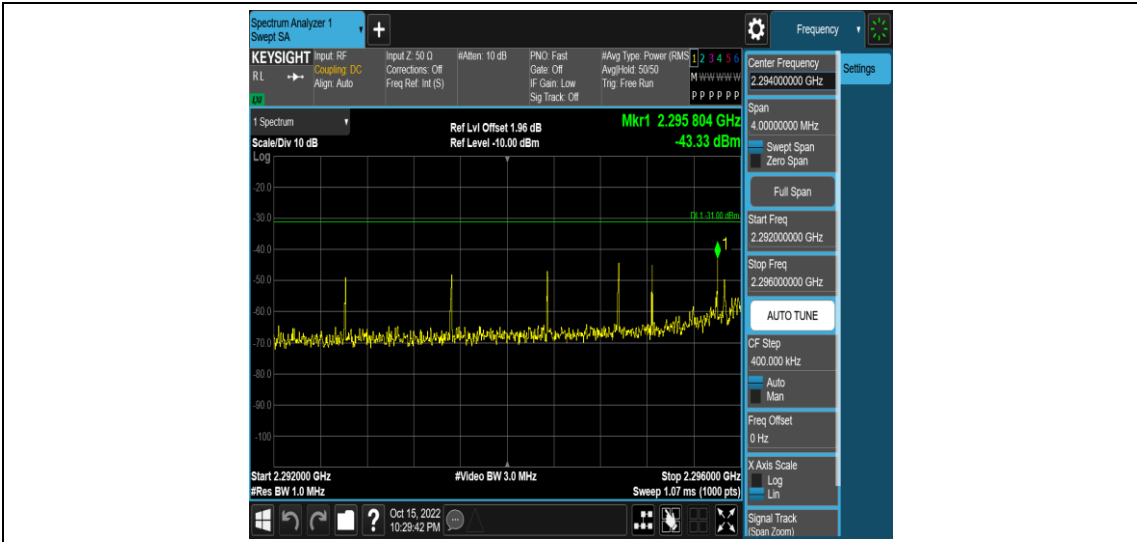

Band40-5MHz-16QAM-38725-1RB#0-Range3:30~1000MHz

Band40-5MHz-16QAM-38725-1RB#0-Range4: 1000~2288MHz

Band40-5MHz-16QAM-38725-1RB#0-Range5:2288~2292MHz

Band40-5MHz-16QAM-38725-1RB#0-Range6:2292~2296MHz

Band40-5MHz-16QAM-38725-1RB#0-Range7:2296~2300MHz