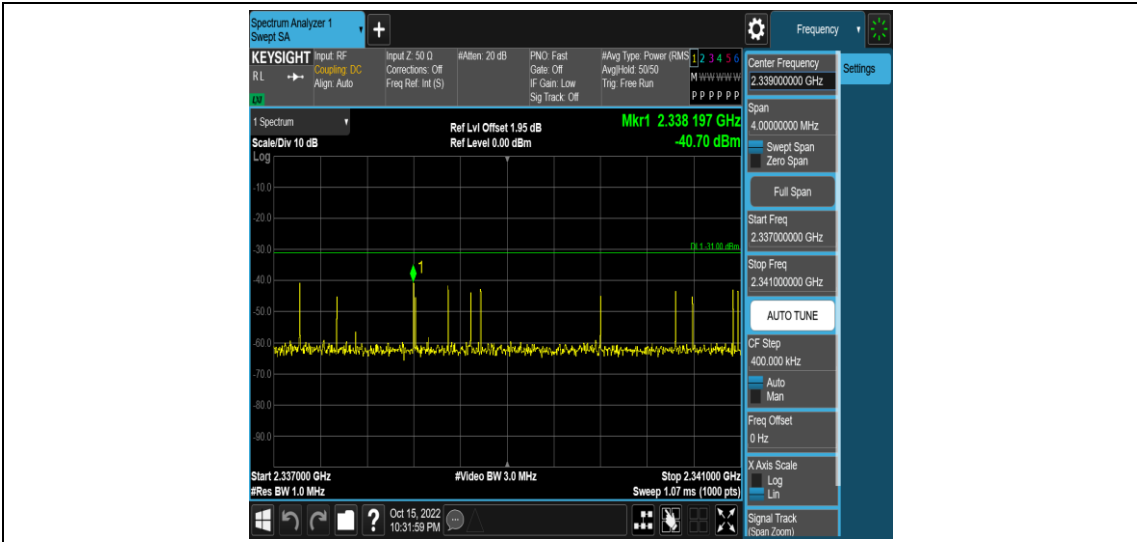

Band40-5MHz-QPSK-38750-1RB#0-Range8:2300~2305MHz

Band40-5MHz-QPSK-38750-1RB#0-Range9:2320~2324MHz

Band40-5MHz-QPSK-38750-1RB#0-Range10:2324~2328MHz

Band40-5MHz-QPSK-38750-1RB#0-Range11:2328~2337MHz

Band40-5MHz-QPSK-38750-1RB#0-Range12:2337~2341MHz