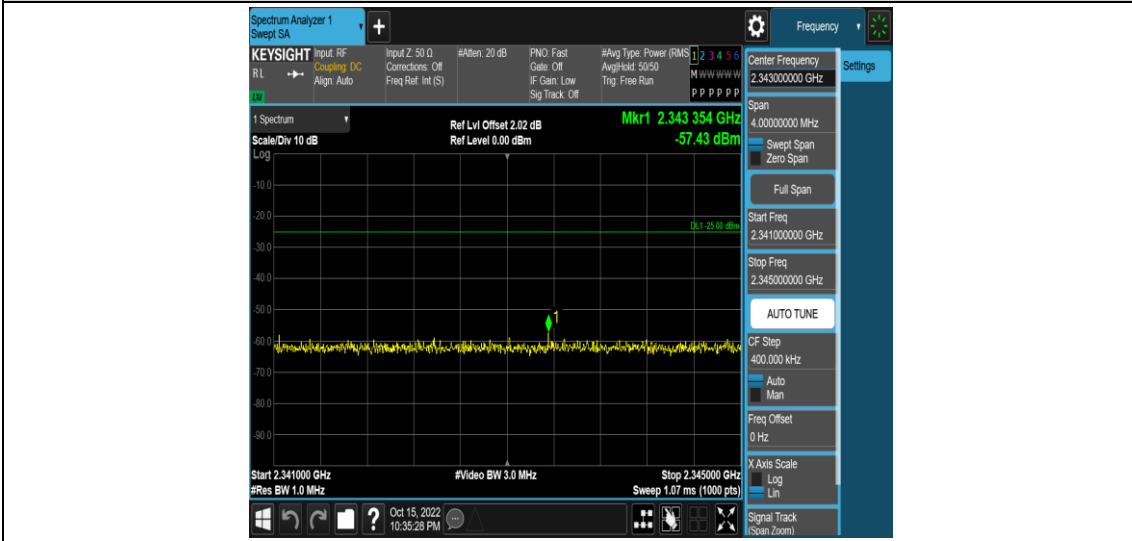

Band40-5MHz-QPSK-38775-1RB#0-Range13:2341~2345MHz

Band40-5MHz-QPSK-38775-1RB#0-Range14:2360~2365MHz