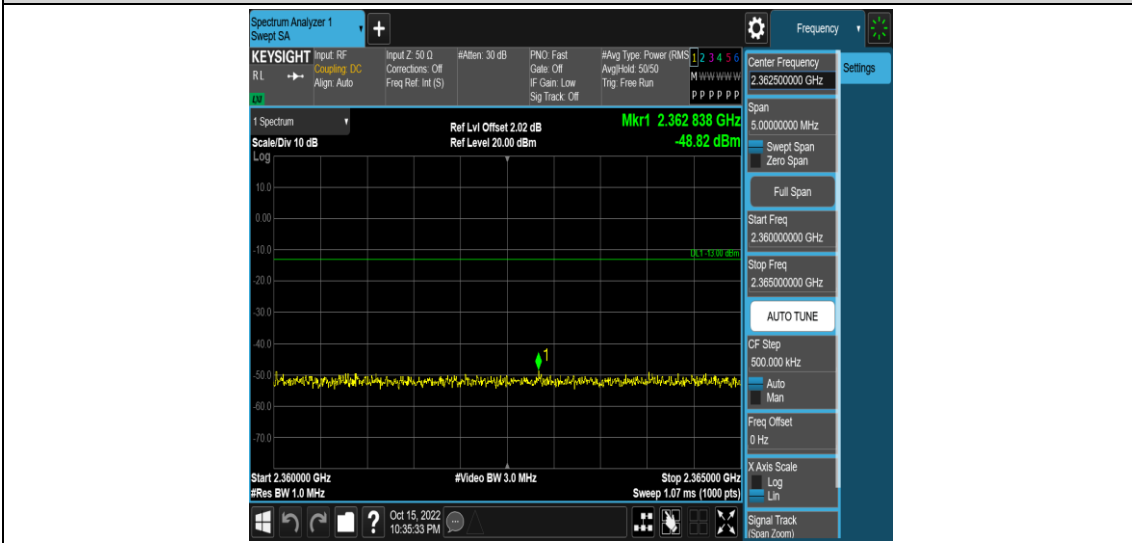

Band40-5MHz-QPSK-38775-1RB#0-Range14:2360~2365MHz

Band40-5MHz-QPSK-38775-1RB#0-Range15:2365~26500MHz