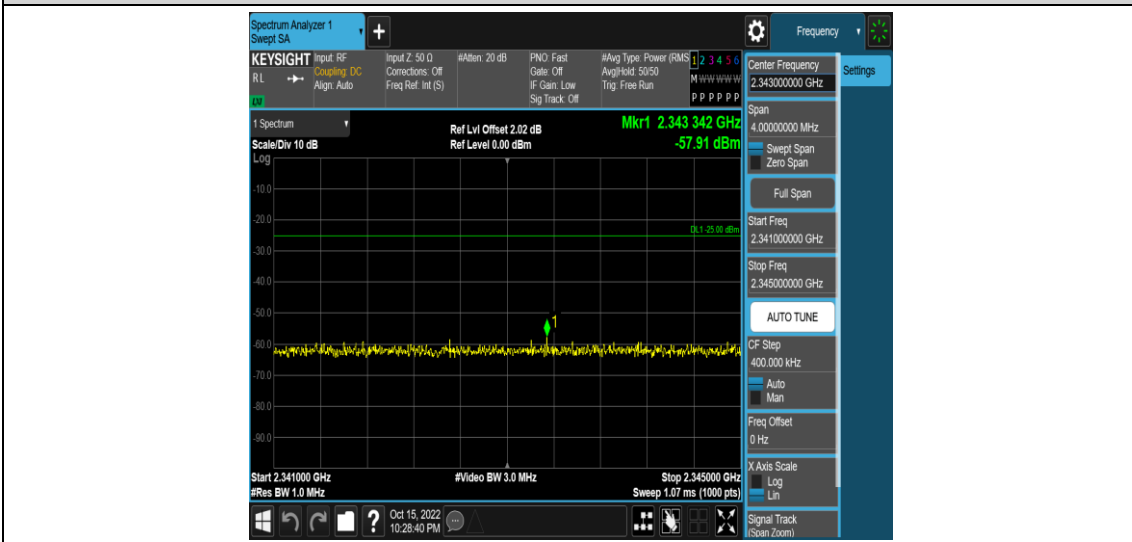

Band40-5MHz-QPSK-38725-1RB#0-Range13:2341~2345MHz

Band40-5MHz-QPSK-38725-1RB#0-Range14:2360~2365MHz

Band40-5MHz-QPSK-38725-1RB#0-Range15:2365~26500MHz

Band40-5MHz-QPSK-38750-1RB#0-Range1:0.009~0.15MHz

Band40-5MHz-QPSK-38750-1RB#0-Range2:0.15~30MHz

Band40-5MHz-QPSK-38750-1RB#0-Range3:30~1000MHz

Band40-5MHz-QPSK-38750-1RB#0-Range4:1000~2288MHz

Band40-5MHz-QPSK-38750-1RB#0-Range5:2288~2292MHz

Band40-5MHz-QPSK-38750-1RB#0-Range6:2292~2296MHz

Band40-5MHz-QPSK-38750-1RB#0-Range7:2296~2300MHz