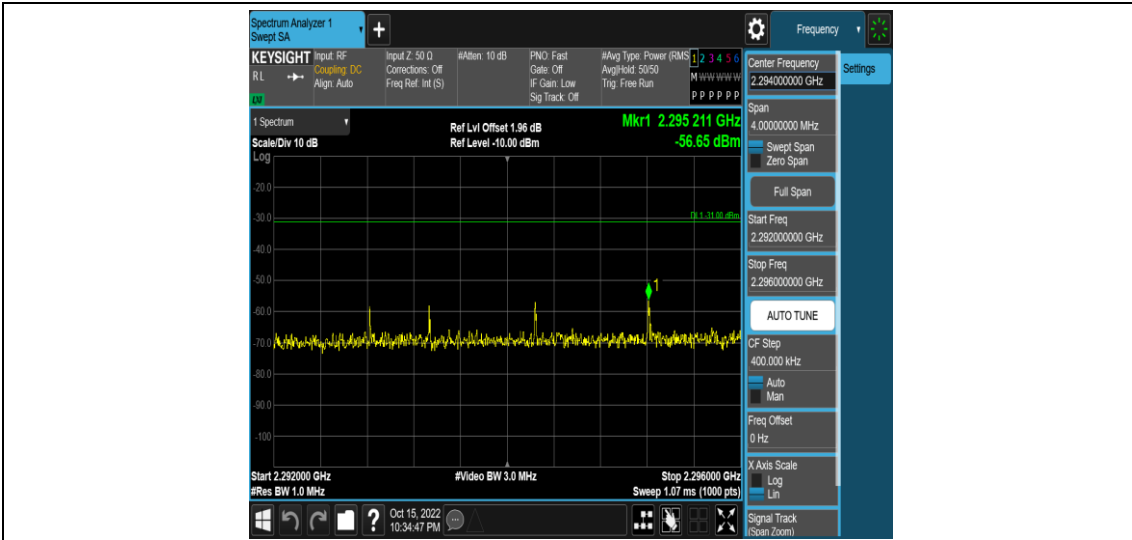

Band40-5MHz-QPSK-38775-1RB#0-Range3:30~100MHz

Band40-5MHz-QPSK-38775-1RB#0-Range4:1000~2288MHz

Band40-5MHz-QPSK-38775-1RB#0-Range5:2288~2292MHz

Band40-5MHz-QPSK-38775-1RB#0-Range6:2292~2296MHz

Band40-5MHz-QPSK-38775-1RB#0-Range7:2296~2300MHz