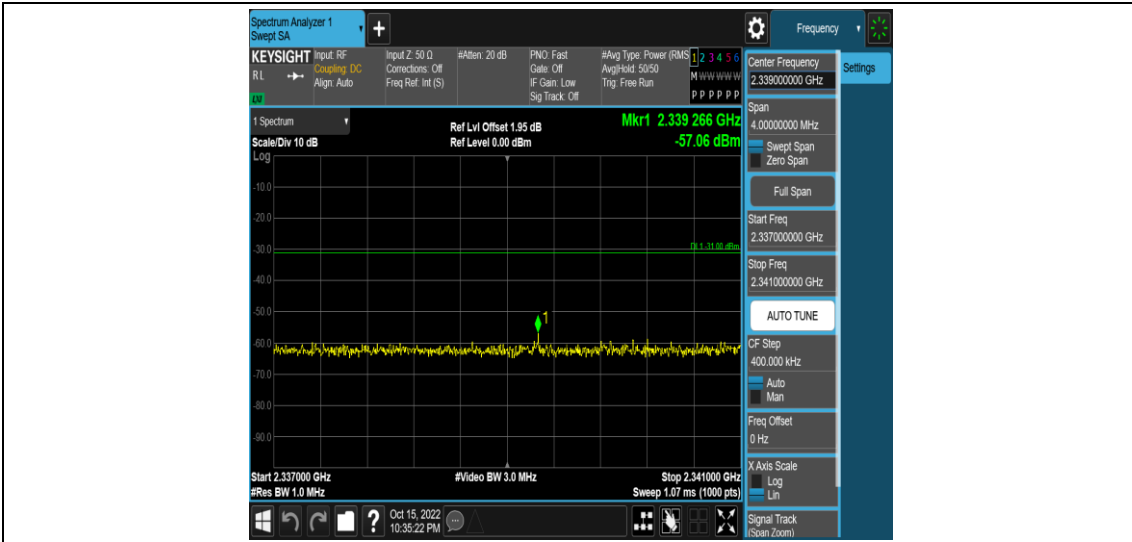

Band40-5MHz-QPSK-38775-1RB#0-Range8:2300~2305MHz

Band40-5MHz-QPSK-38775-1RB#0-Range9:2320~2324MHz

Band40-5MHz-QPSK-38775-1RB#0-Range10:2324~2328MHz

Band40-5MHz-QPSK-38775-1RB#0-Range11:2328~2337MHz

Band40-5MHz-QPSK-38775-1RB#0-Range12:2337~2341MHz