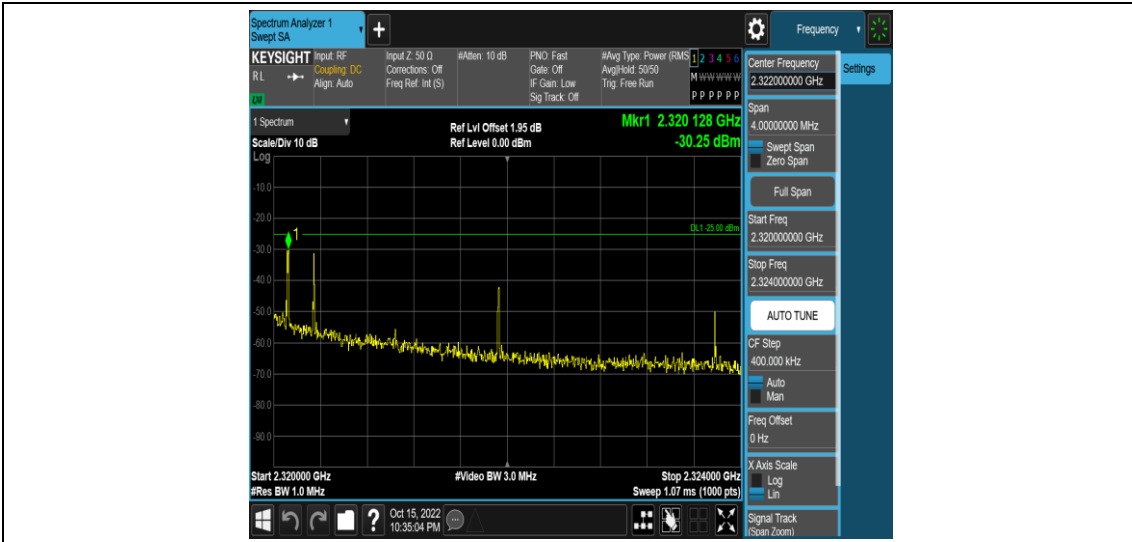

Band40-5MHz-QPSK-38775-1RB#0-Range9:2320~2324MHz

Band40-5MHz-QPSK-38775-1RB#0-Range10:2324~2328MHz