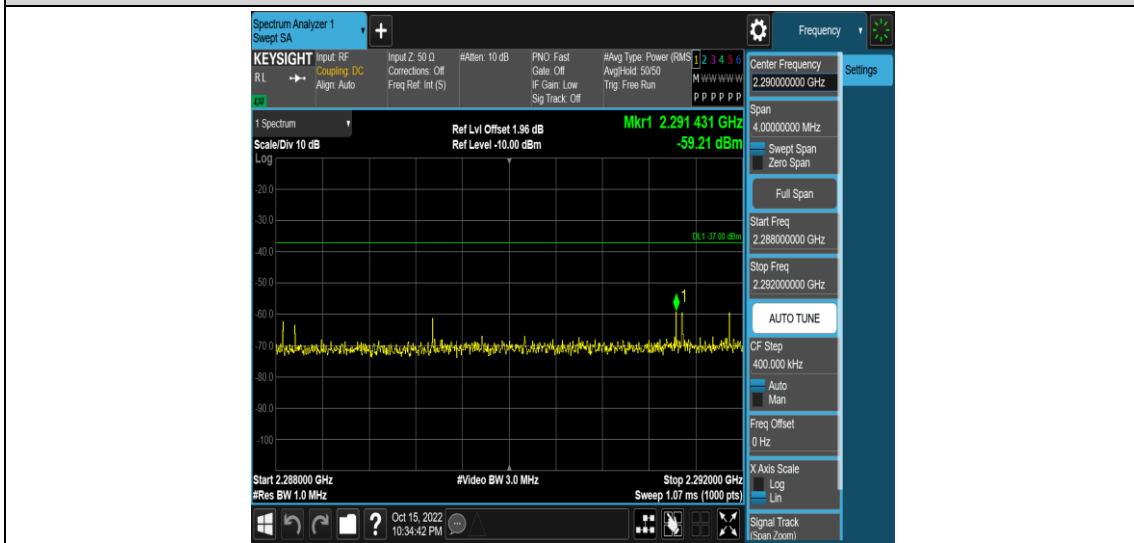

Band40-5MHz-QPSK-38775-1RB#0-Range5:2288~2292MHz

Band40-5MHz-QPSK-38775-1RB#0-Range6:2292~2296MHz