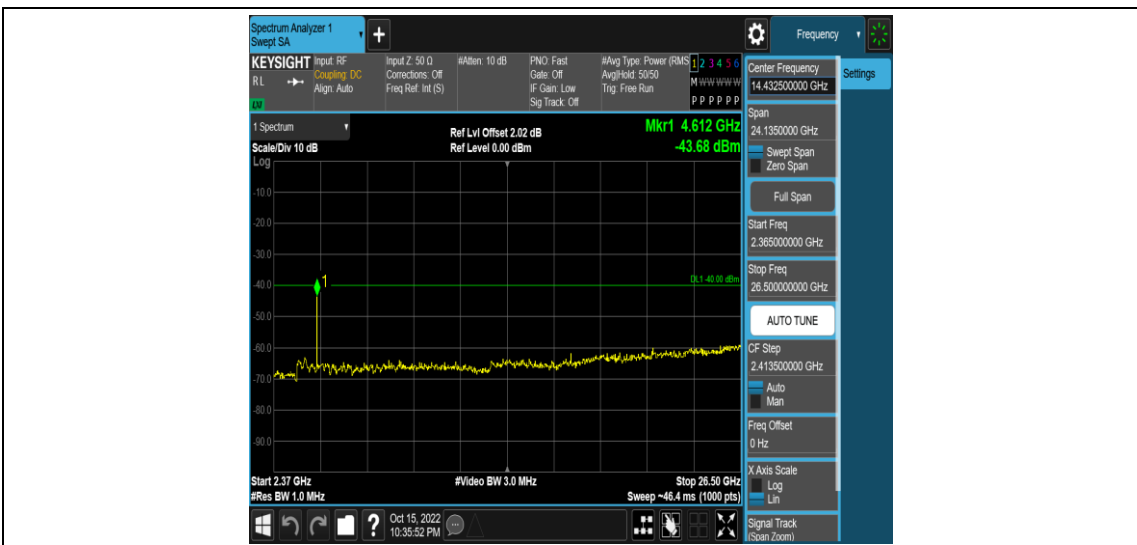

Band40-5MHz-QPSK-38775-1RB#0-Range15:2365~26500MHz

Band40-5MHz-16QAM-38725-1RB#0-Range1:0.009~0.15MHz