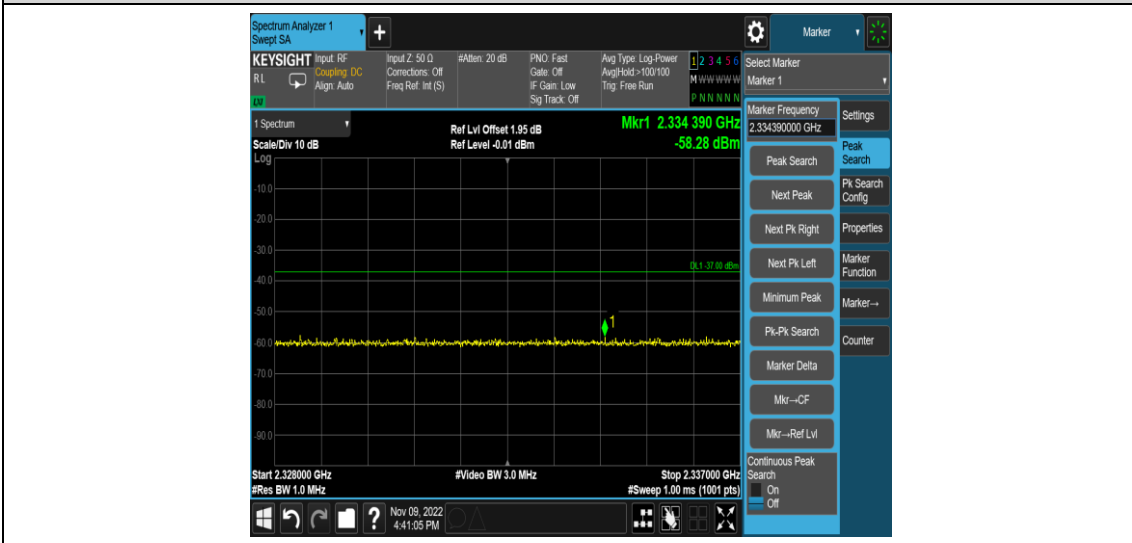

Band40-5MHz-QPSK-38750-1RB#0-Range8:2300~2305MHz

Band40-5MHz-QPSK-38750-1RB#0-Range9:2320~2324MHz

Band40-5MHz-QPSK-38750-1RB#0-Range10:2324~2328MHz

Band40-5MHz-QPSK-38750-1RB#0-Range11:2328~2337MHz

Band40-5MHz-QPSK-38750-1RB#0-Range12:2337~2341MHz