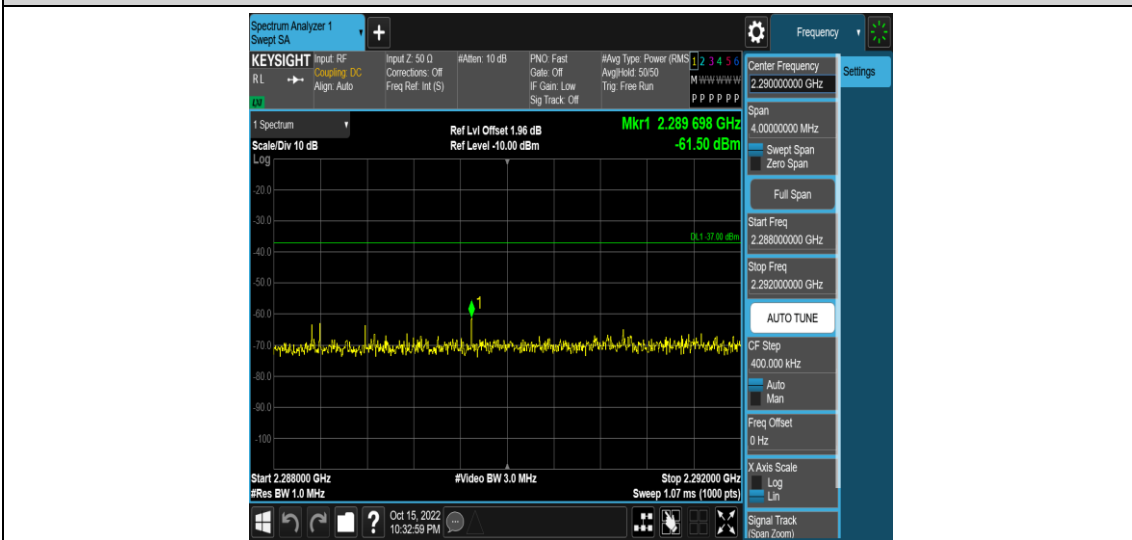

Band40-5MHz-16QAM-38750-1RB#0-Range2:0.15~30MHz

Band40-5MHz-16QAM-38750-1RB#0-Range3:30~1000MHz

Band40-5MHz-16QAM-38750-1RB#0-Range4: 1000~2288MHz

Band40-5MHz-16QAM-38750-1RB#0-Range5:2288~2292MHz

Band40-5MHz-16QAM-38750-1RB#0-Range6:2292~2296MHz