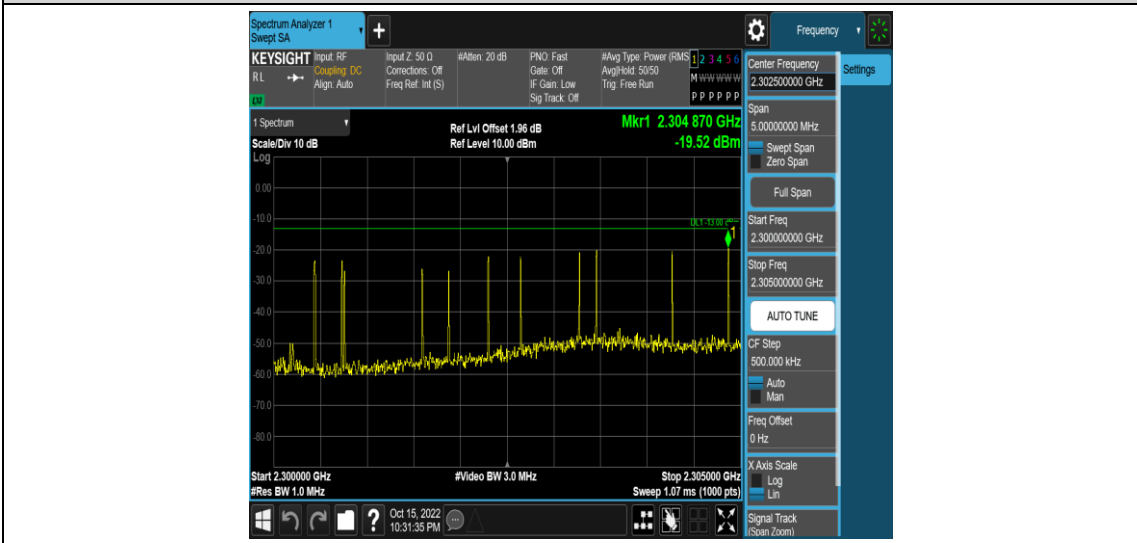

Band40-5MHz-QPSK-38750-1RB#0-Range8:2300~2305MHz

Band40-5MHz-QPSK-38750-1RB#0-Range9:2320~2324MHz