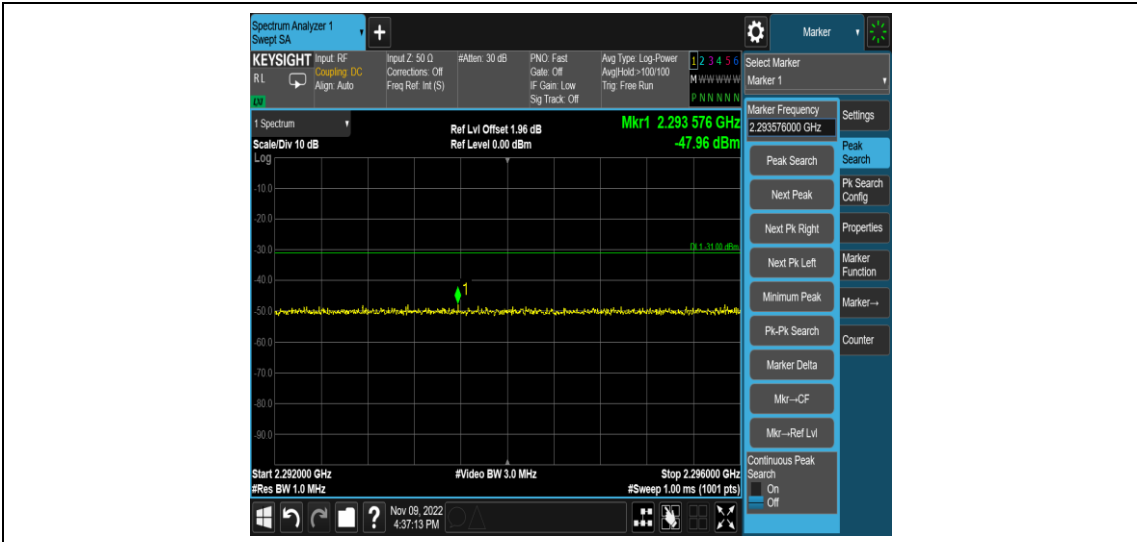

Band40-5MHz-QPSK-38750-1RB#0-Range3:30~1000MHz

Band40-5MHz-QPSK-38750-1RB#0-Range4:1000~2288MHz

Band40-5MHz-QPSK-38750-1RB#0-Range5:2288~2292MHz

Band40-5MHz-QPSK-38750-1RB#0-Range6:2292~2296MHz

Band40-5MHz-QPSK-38750-1RB#0-Range7:2296~2300MHz