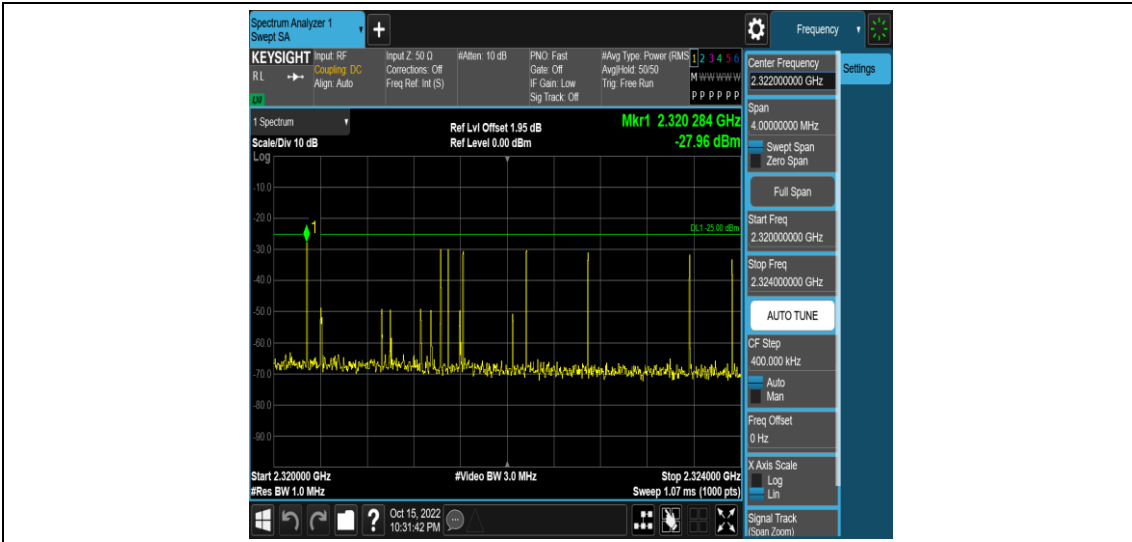

Band40-5MHz-QPSK-38750-1RB#0-Range9:2320~2324MHz

Band40-5MHz-QPSK-38750-1RB#0-Range10:2324~2328MHz