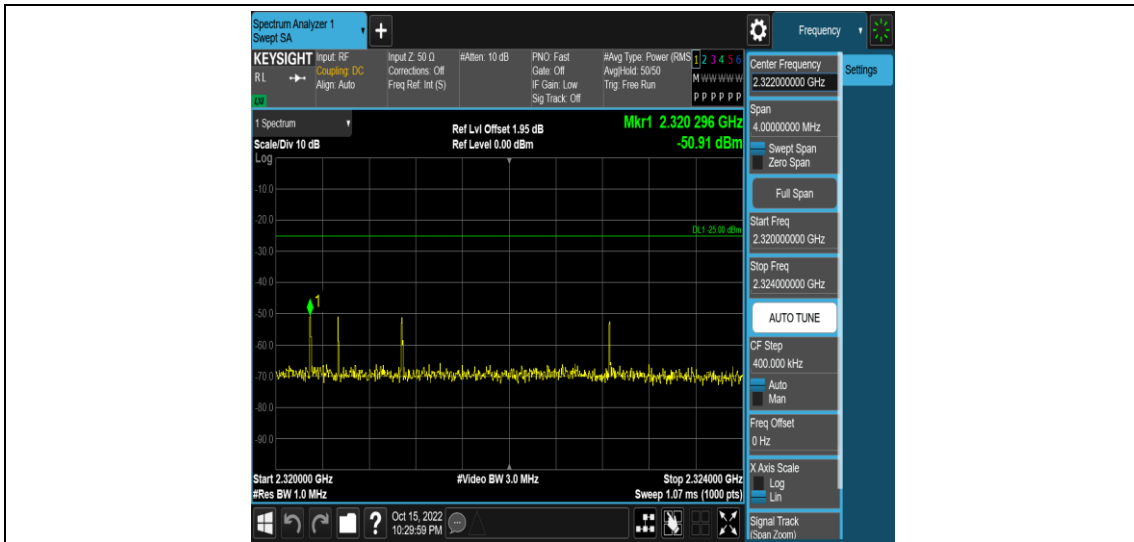

Band40-5MHz-16QAM-38725-1RB#0-Range9:2320~2324MHz

Band40-5MHz-16QAM-38725-1RB#0-Range10:2324~2328MHz