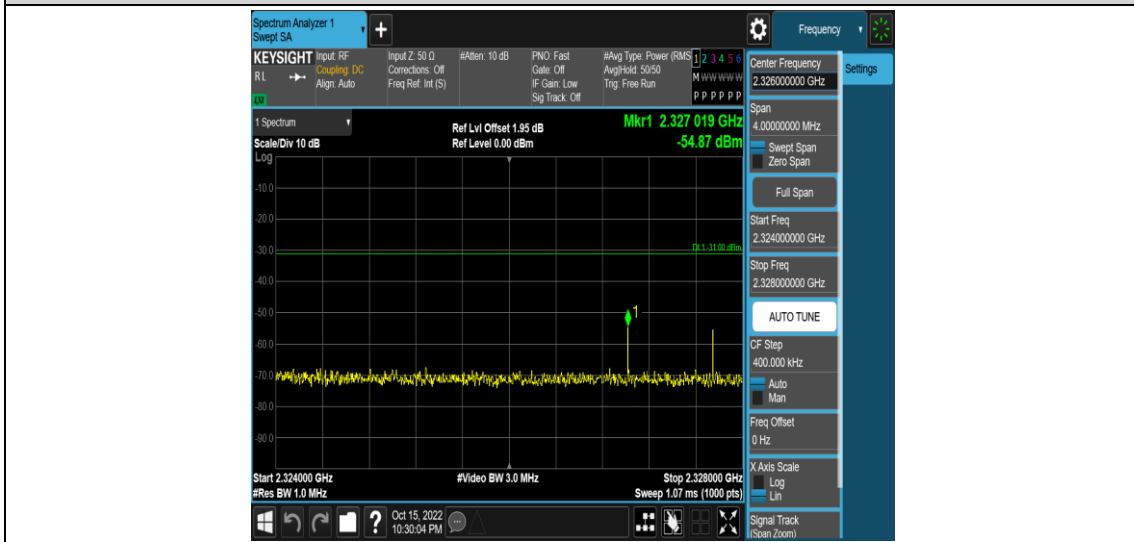

Band40-5MHz-16QAM-38725-1RB#0-Range10:2324~2328MHz

Band40-5MHz-16QAM-38725-1RB#0-Range11:2328~2337MHz