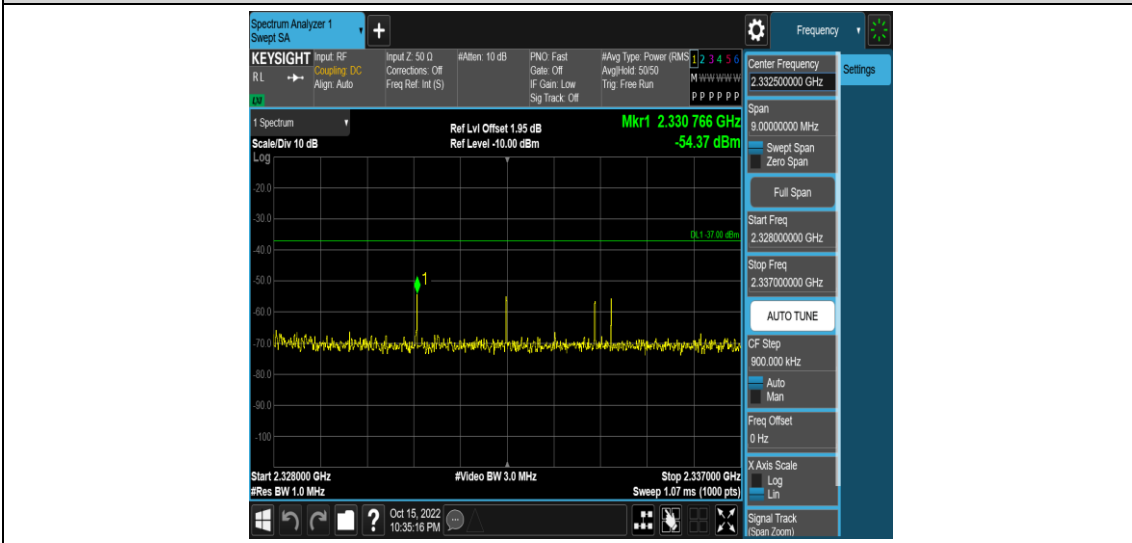

Band40-5MHz-QPSK-38775-1RB#0-Range8:2300~2305MHz

Band40-5MHz-QPSK-38775-1RB#0-Range9:2320~2324MHz

Band40-5MHz-QPSK-38775-1RB#0-Range10:2324~2328MHz

Band40-5MHz-QPSK-38775-1RB#0-Range11:2328~2337MHz

Band40-5MHz-QPSK-38775-1RB#0-Range12:2337~2341MHz