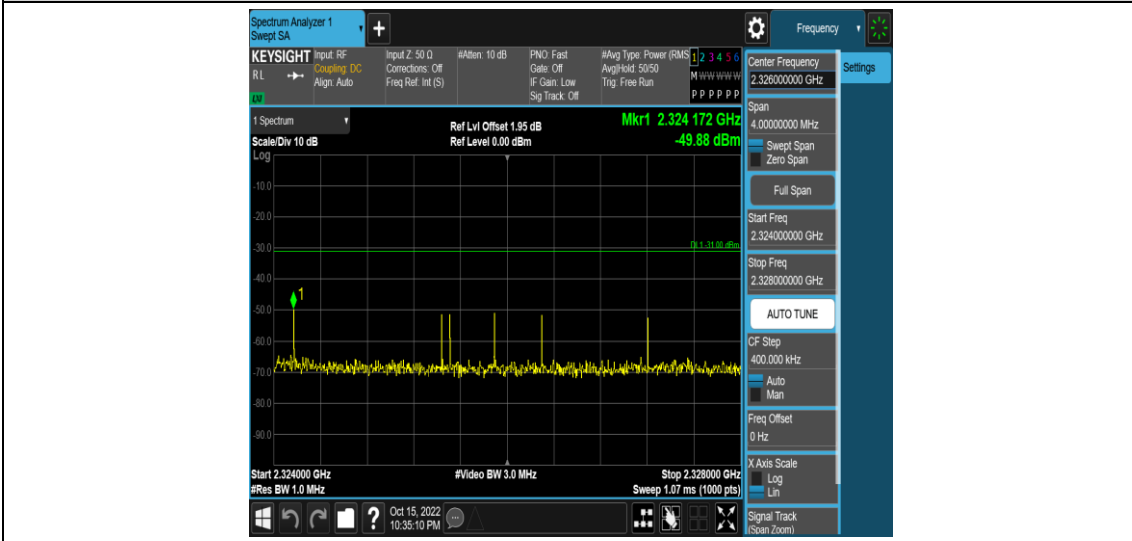

Band40-5MHz-QPSK-38775-1RB#0-Range10:2324~2328MHz

Band40-5MHz-QPSK-38775-1RB#0-Range11:2328~2337MHz