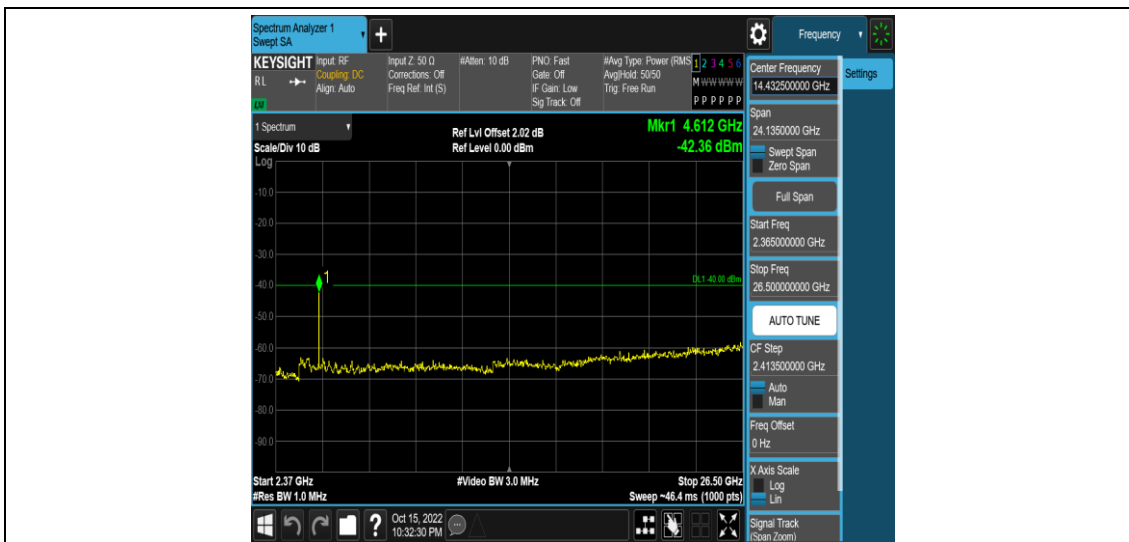

Band40-5MHz-QPSK-38750-1RB#0-Range8:2300~2305MHz

Band40-5MHz-QPSK-38750-1RB#0-Range9:2320~2324MHz

Band40-5MHz-QPSK-38750-1RB#0-Range10:2324~2328MHz

Band40-5MHz-QPSK-38750-1RB#0-Range11:2328~2337MHz

Band40-5MHz-QPSK-38750-1RB#0-Range12:2337~2341MHz

Band40-5MHz-QPSK-38750-1RB#0-Range13:2341~2345MHz

Band40-5MHz-QPSK-38750-1RB#0-Range14:2360~2365MHz

Band40-5MHz-QPSK-38750-1RB#0-Range15:2365~26500MHz

Band40-5MHz-QPSK-38775-1RB#0-Range1:0.009~0.15MHz

Band40-5MHz-QPSK-38775-1RB#0-Range2:0.15~30MHz