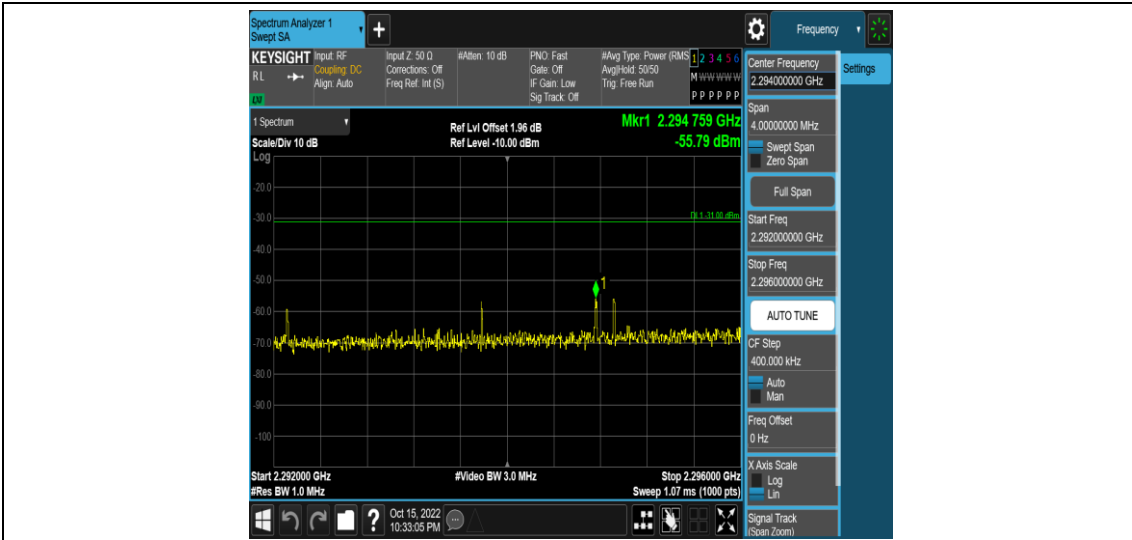

Band40-5MHz-16QAM-38750-1RB#0-Range2:0.15~30MHz

Band40-5MHz-16QAM-38750-1RB#0-Range3:30~1000MHz

Band40-5MHz-16QAM-38750-1RB#0-Range4: 1000~2288MHz

Band40-5MHz-16QAM-38750-1RB#0-Range5:2288~2292MHz

Band40-5MHz-16QAM-38750-1RB#0-Range6:2292~2296MHz