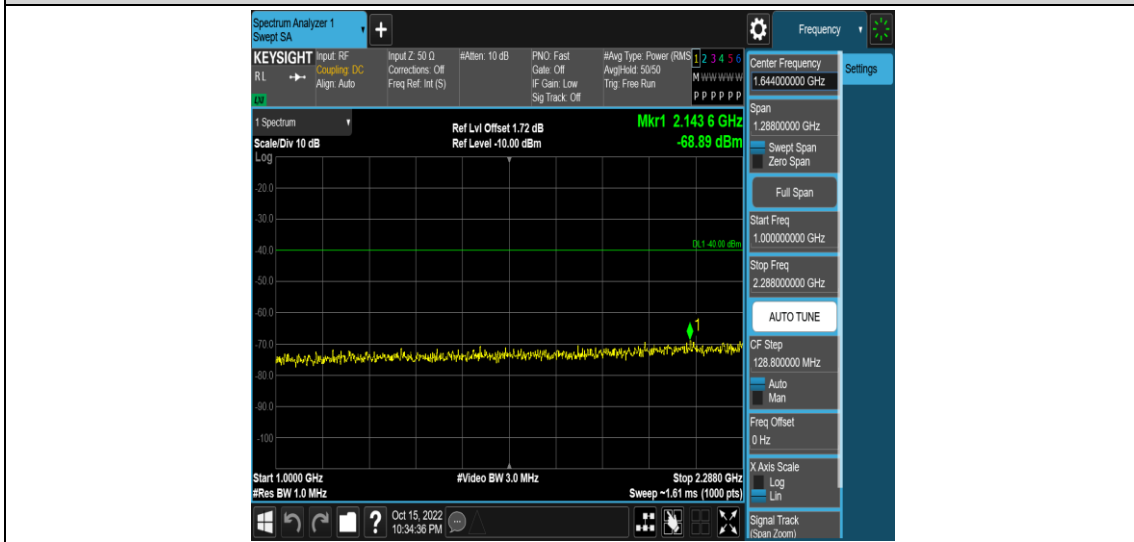

Band40-5MHz-QPSK-38775-1RB#0-Range4:1000~2288MHz

Band40-5MHz-QPSK-38775-1RB#0-Range5:2288~2292MHz