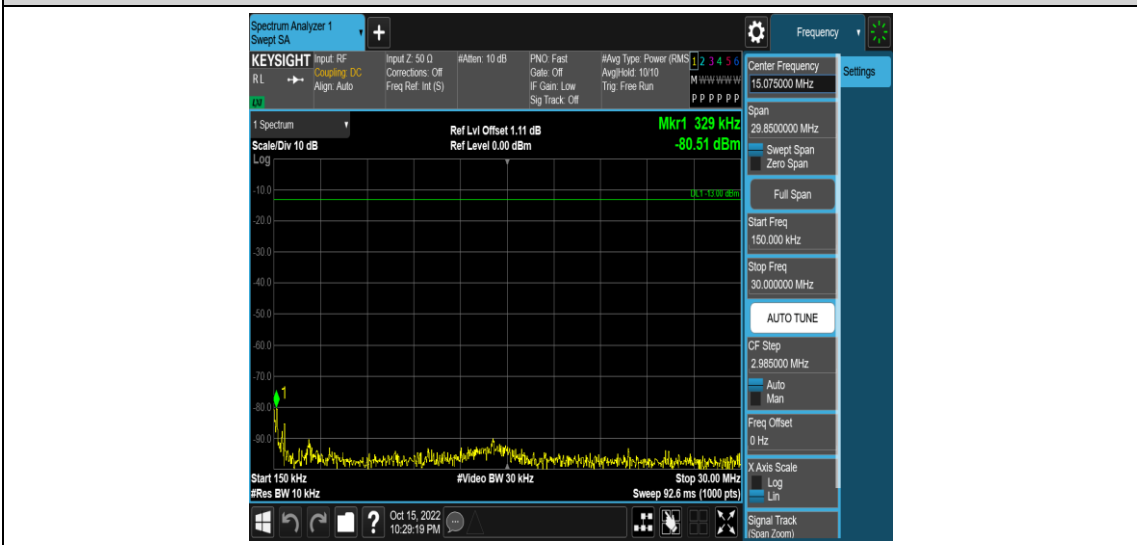

Band40-5MHz-QPSK-38775-1RB#0-Range13:2341~2345MHz

Band40-5MHz-QPSK-38775-1RB#0-Range14:2360~2365MHz

Band40-5MHz-QPSK-38775-1RB#0-Range15:2365~26500MHz

Band40-5MHz-16QAM-38725-1RB#0-Range1:0.009~0.15MHz

Band40-5MHz-16QAM-38725-1RB#0-Range2:0.15~30MHz