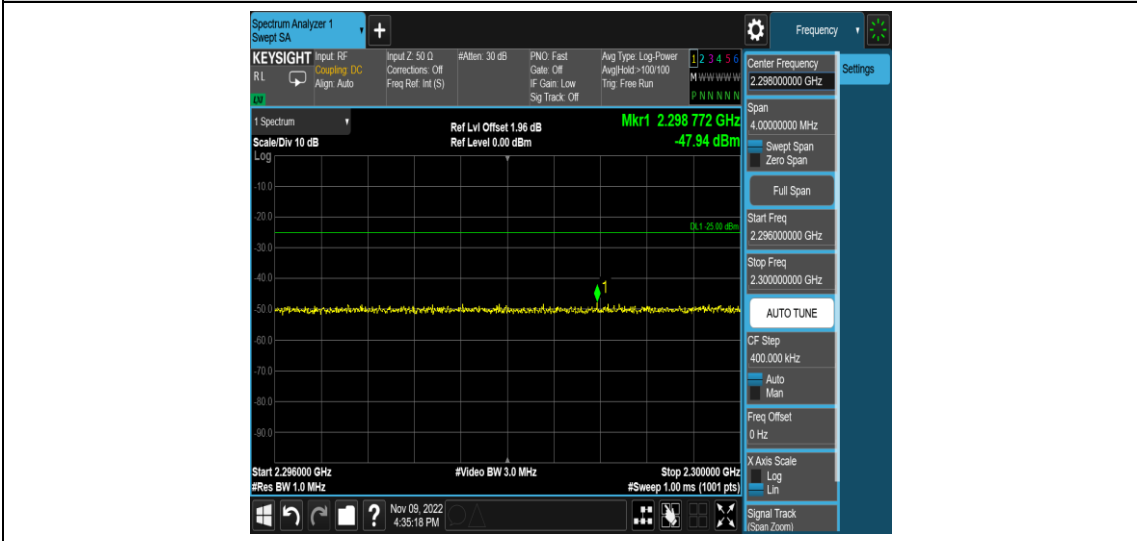

Band40-5MHz-16QAM-38725-1RB#0-Range3:30~1000MHz

Band40-5MHz-16QAM-38725-1RB#0-Range4: 1000~2288MHz

Band40-5MHz-16QAM-38725-1RB#0-Range5:2288~2292MHz

Band40-5MHz-16QAM-38725-1RB#0-Range6:2292~2296MHz

Band40-5MHz-16QAM-38725-1RB#0-Range7:2296~2300MHz