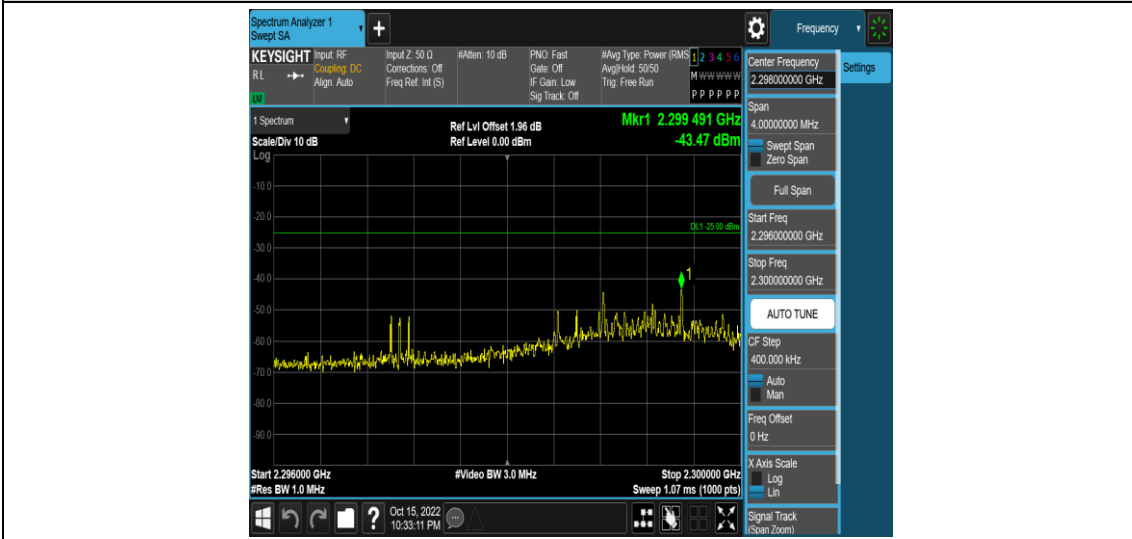

Band40-5MHz-16QAM-38750-1RB#0-Range7:2296~2300MHz

Band40-5MHz-16QAM-38750-1RB#0-Range8:2300~2305MHz