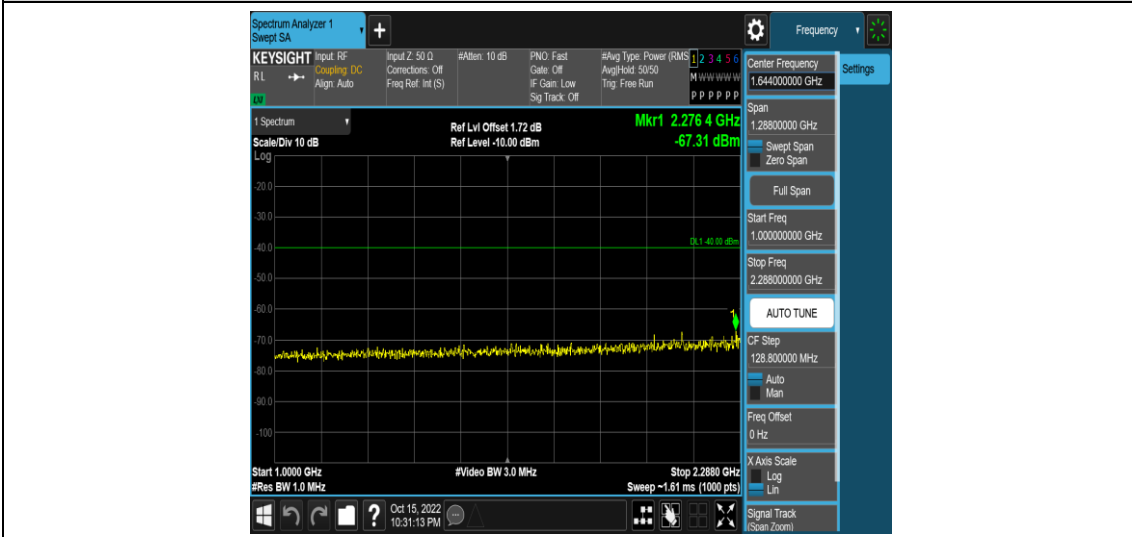

Band40-5MHz-QPSK-38725-1RB#0-Range13:2341~2345MHz

Band40-5MHz-QPSK-38725-1RB#0-Range14:2360~2365MHz

Band40-5MHz-QPSK-38725-1RB#0-Range15:2365~26500MHz

Band40-5MHz-QPSK-38750-1RB#0-Range1:0.009~0.15MHz

Band40-5MHz-QPSK-38750-1RB#0-Range2:0.15~30MHz

Band40-5MHz-QPSK-38750-1RB#0-Range3:30~1000MHz

Band40-5MHz-QPSK-38750-1RB#0-Range4:1000~2288MHz

Band40-5MHz-QPSK-38750-1RB#0-Range5:2288~2292MHz

Band40-5MHz-QPSK-38750-1RB#0-Range6:2292~2296MHz

Band40-5MHz-QPSK-38750-1RB#0-Range7:2296~2300MHz