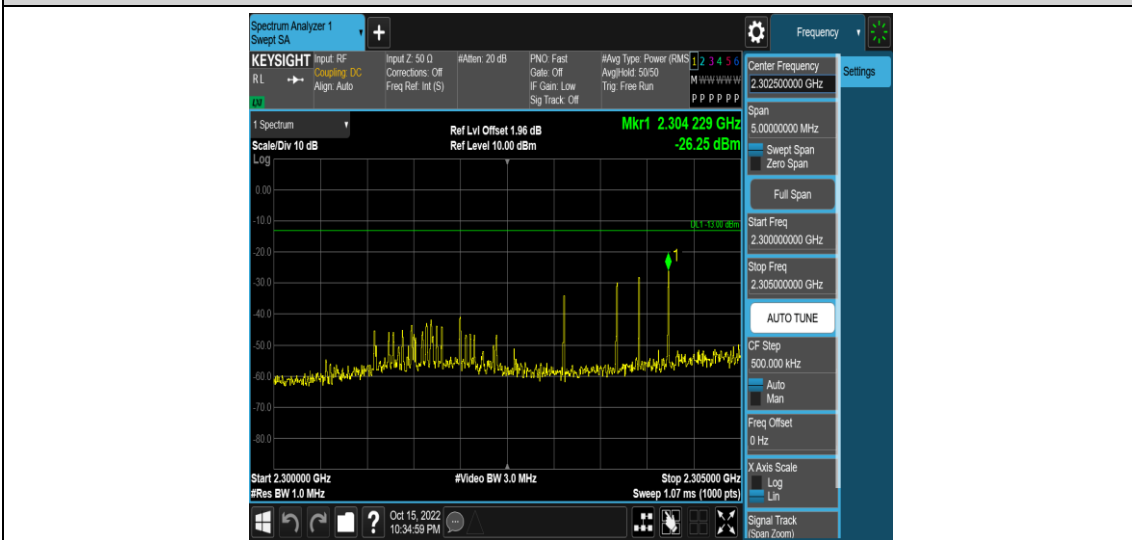

Band40-5MHz-QPSK-38775-1RB#0-Range8:2300~2305MHz

Band40-5MHz-QPSK-38775-1RB#0-Range9:2320~2324MHz