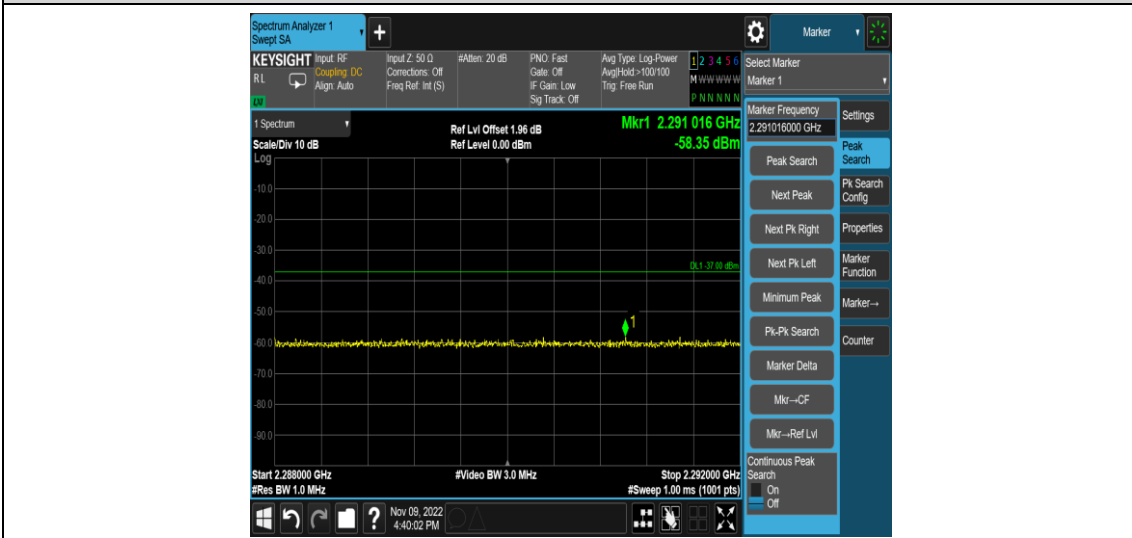

Band40-5MHz-QPSK-38725-1RB#0-Range13:2341~2345MHz

Band40-5MHz-QPSK-38725-1RB#0-Range14:2360~2365MHz

Band40-5MHz-QPSK-38725-1RB#0-Range15:2365~26500MHz

Band40-5MHz-QPSK-38750-1RB#0-Range1:0.009~0.15MHz

Band40-5MHz-QPSK-38750-1RB#0-Range2:0.15~30MHz

Band40-5MHz-QPSK-38750-1RB#0-Range3:30~1000MHz

Band40-5MHz-QPSK-38750-1RB#0-Range4:1000~2288MHz

Band40-5MHz-QPSK-38750-1RB#0-Range5:2288~2292MHz

Band40-5MHz-QPSK-38750-1RB#0-Range6:2292~2296MHz

Band40-5MHz-QPSK-38750-1RB#0-Range7:2296~2300MHz