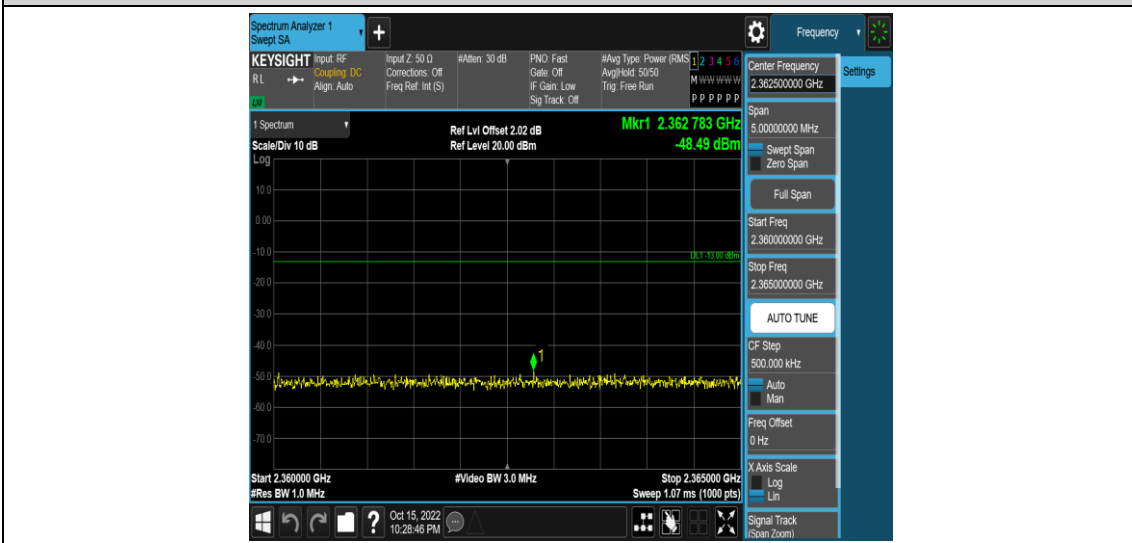

Band40-5MHz-QPSK-38725-1RB#0-Range13:2341~2345MHz

Band40-5MHz-QPSK-38725-1RB#0-Range14:2360~2365MHz

Band40-5MHz-QPSK-38725-1RB#0-Range15:2365~26500MHz

Band40-5MHz-QPSK-38750-1RB#0-Range1:0.009~0.15MHz

Band40-5MHz-QPSK-38750-1RB#0-Range2:0.15~30MHz

Band40-5MHz-QPSK-38750-1RB#0-Range3:30~1000MHz

Band40-5MHz-QPSK-38750-1RB#0-Range4:1000~2288MHz

Band40-5MHz-QPSK-38750-1RB#0-Range5:2288~2292MHz

Band40-5MHz-QPSK-38750-1RB#0-Range6:2292~2296MHz

Band40-5MHz-QPSK-38750-1RB#0-Range7:2296~2300MHz