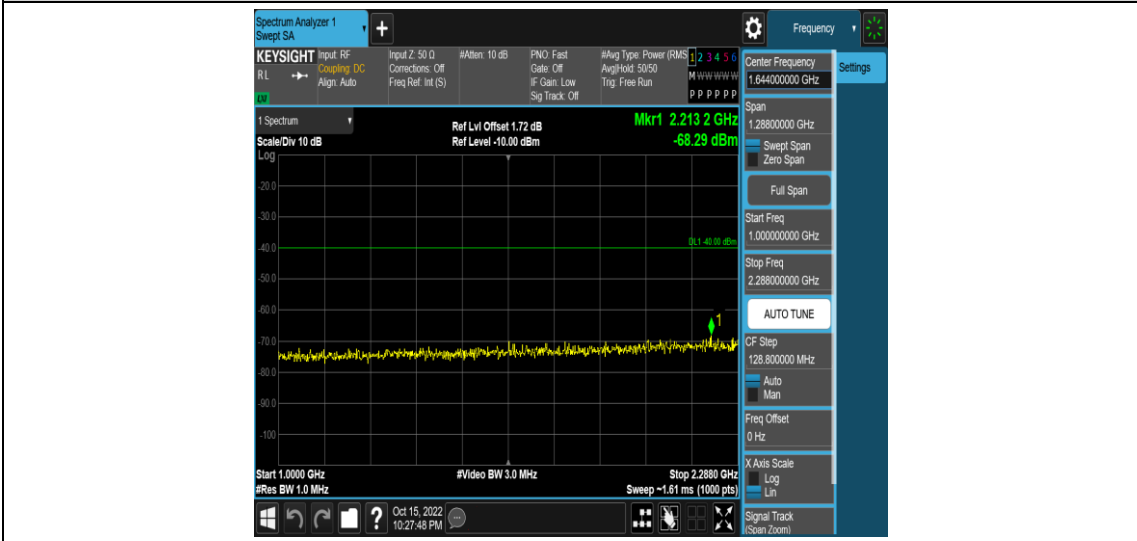

Band40	10MHz	16QAM	38750	1RB#0	Range15:2365~26500MHz	PASS
--------	-------	-------	-------	-------	-----------------------	------

Test Graphs

Band40-5MHz-QPSK-38725-1RB#0-Range4:1000~2288MHz

Band40-5MHz-QPSK-38725-1RB#0-Range5:2288~2292MHz