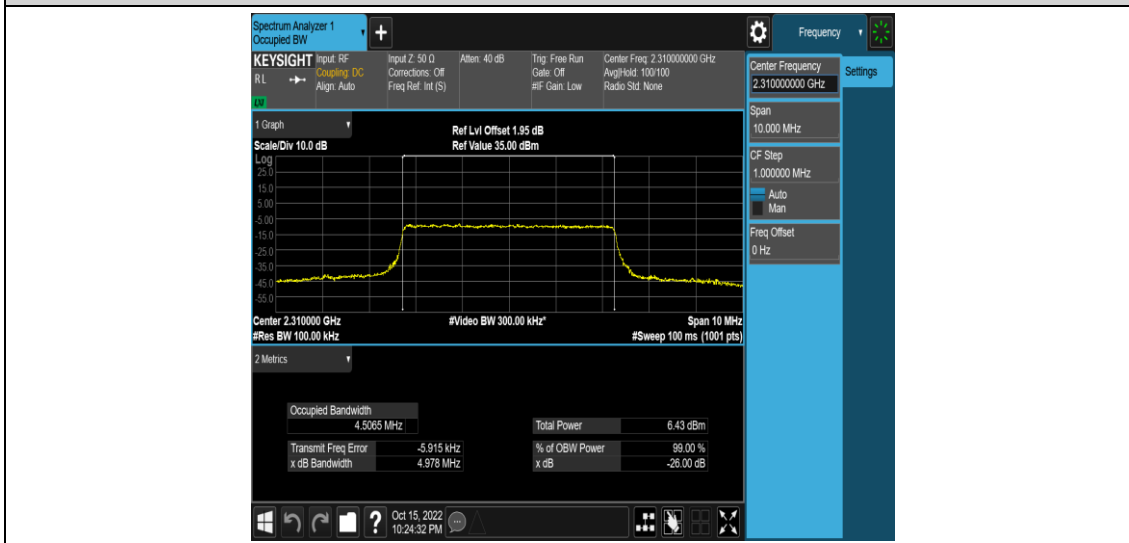

Test Graphs

Band40-5MHz-16QAM-38725-25RB#0

Band40-5MHz-16QAM-38750-25RB#0

Band40-5MHz-16QAM-38775-25RB#0

Band40-10MHz-QPSK-38750-50RB#0

Band40-10MHz-16QAM-38750-50RB#0

Appendix D: Band Edge

Test Result