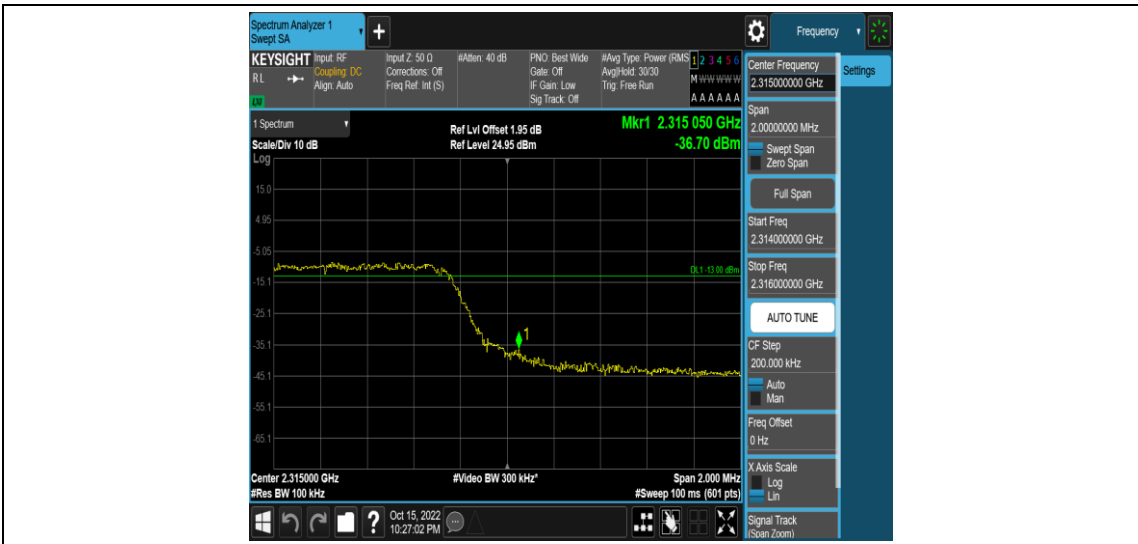

Test Graphs

Band40-5MHz-QPSK-38775-1RB#0

Band40-5MHz-QPSK-38775-1RB#24

Band40-5MHz-QPSK-38775-25RB#0

Band40-5MHz-16QAM-38725-1RB#0

Band40-5MHz-16QAM-38725-1RB#24

Band40-5MHz-16QAM-38725-25RB#0

Band40-10MHz-QPSK-38750-1RB#0