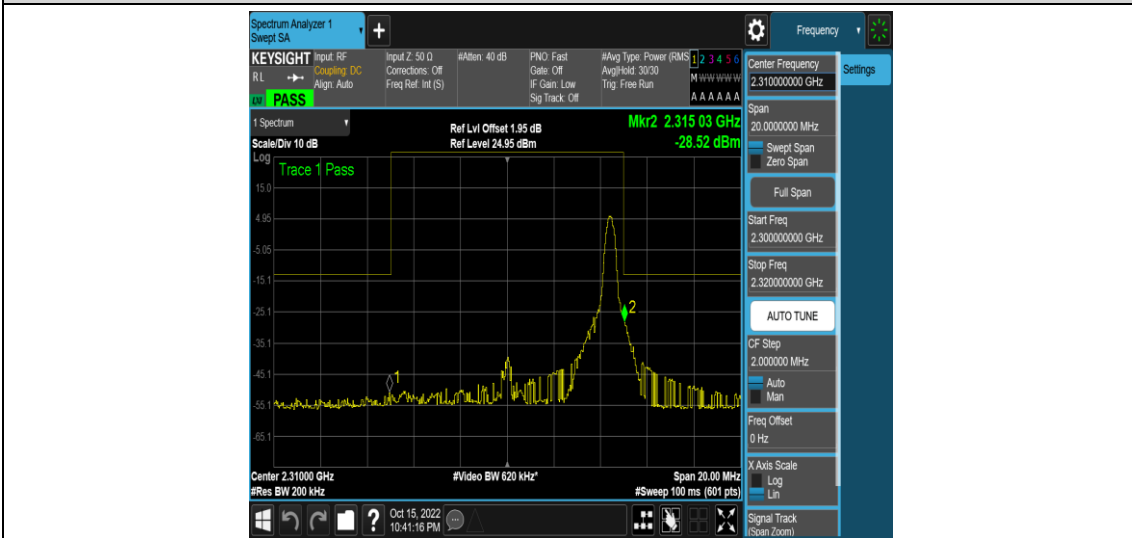

Band40-10MHz-QPSK-38750-1RB#49