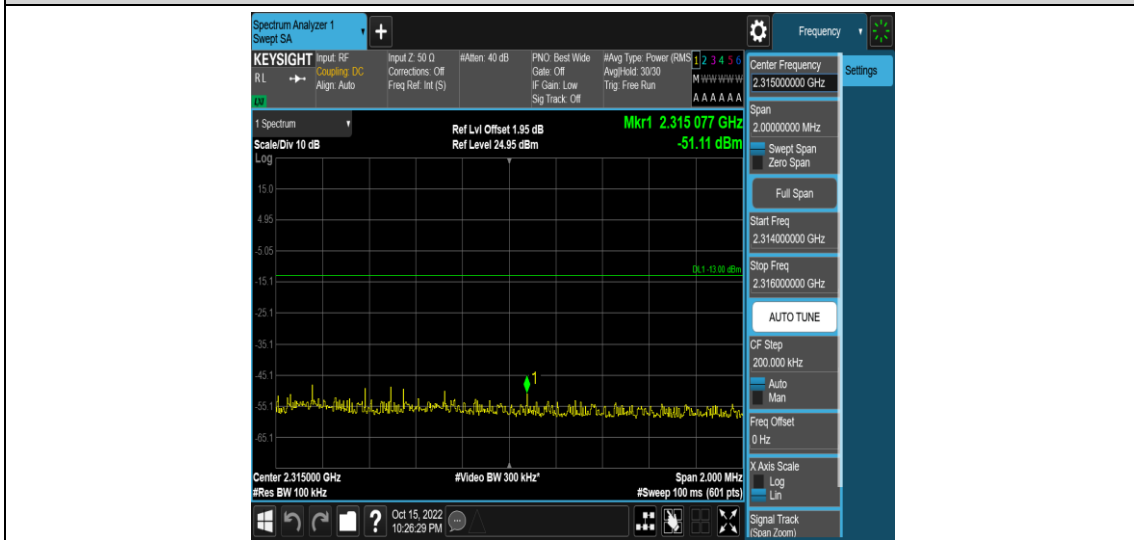

Band40-5MHz-QPSK-38775-1RB#0