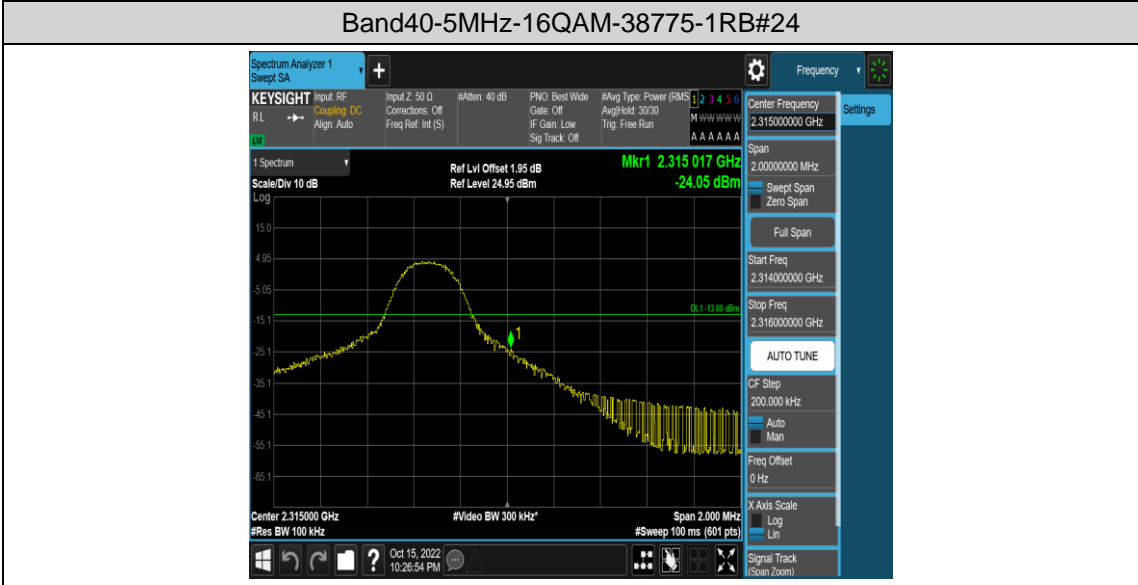

Test Graphs

Band40-5MHz-QPSK-38775-1RB#0

Band40-5MHz-QPSK-38775-1RB#24

Band40-5MHz-QPSK-38775-25RB#0

Band40-5MHz-16QAM-38725-1RB#0

Band40-5MHz-16QAM-38725-1RB#24

Band40-5MHz-16QAM-38725-25RB#0

Band40-10MHz-QPSK-38750-1RB#0