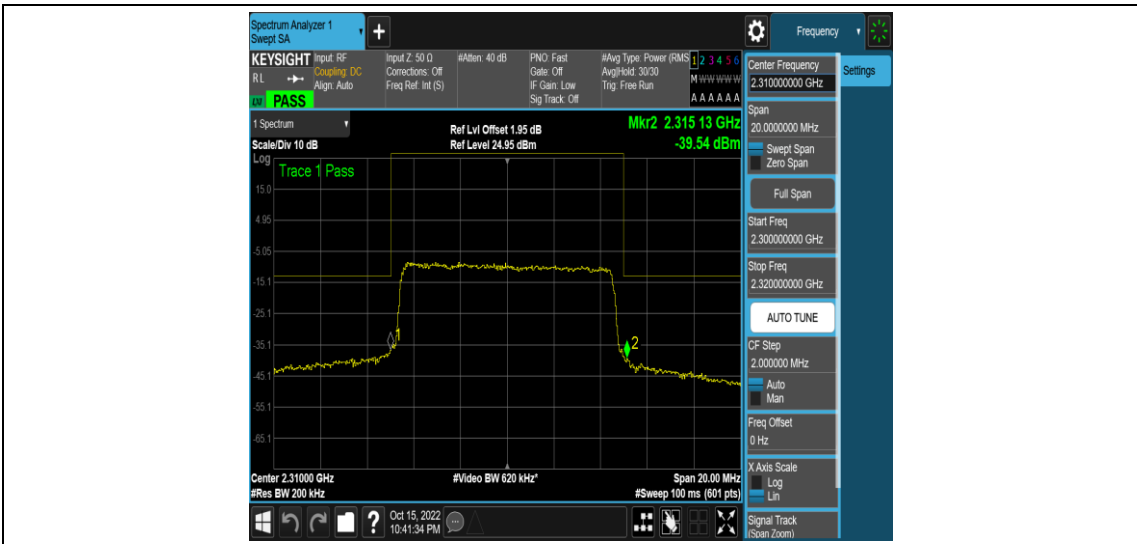

Band40-10MHz-QPSK-38750-50RB#0