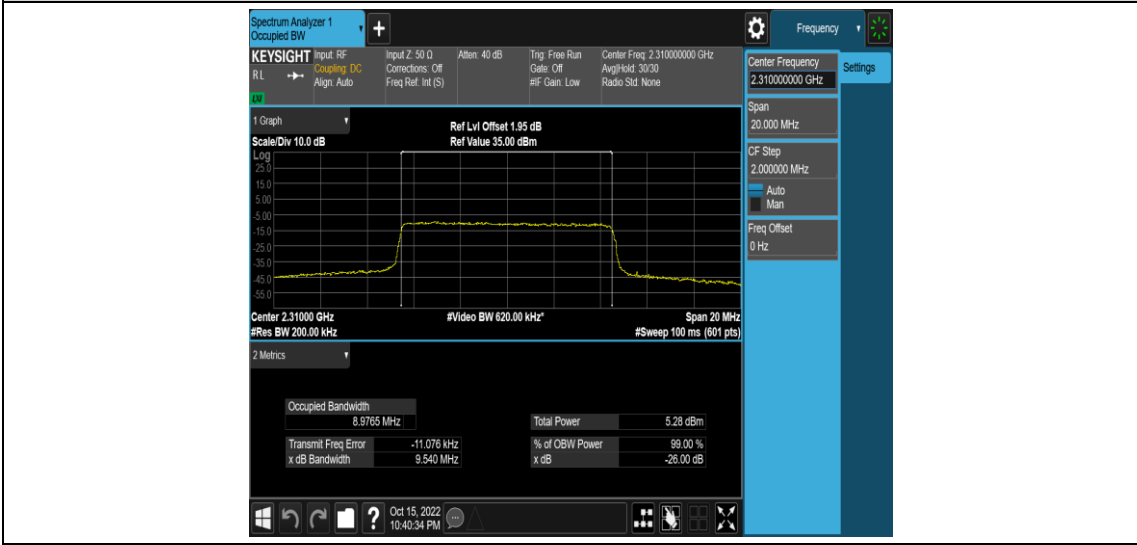

Test Graphs

Band40-5MHz-16QAM-38725-25RB#0

Band40-5MHz-16QAM-38750-25RB#0

Band40-5MHz-16QAM-38775-25RB#0

Band40-10MHz-QPSK-38750-50RB#0

Band40-10MHz-16QAM-38750-50RB#0

Appendix D: Band Edge

Test Result