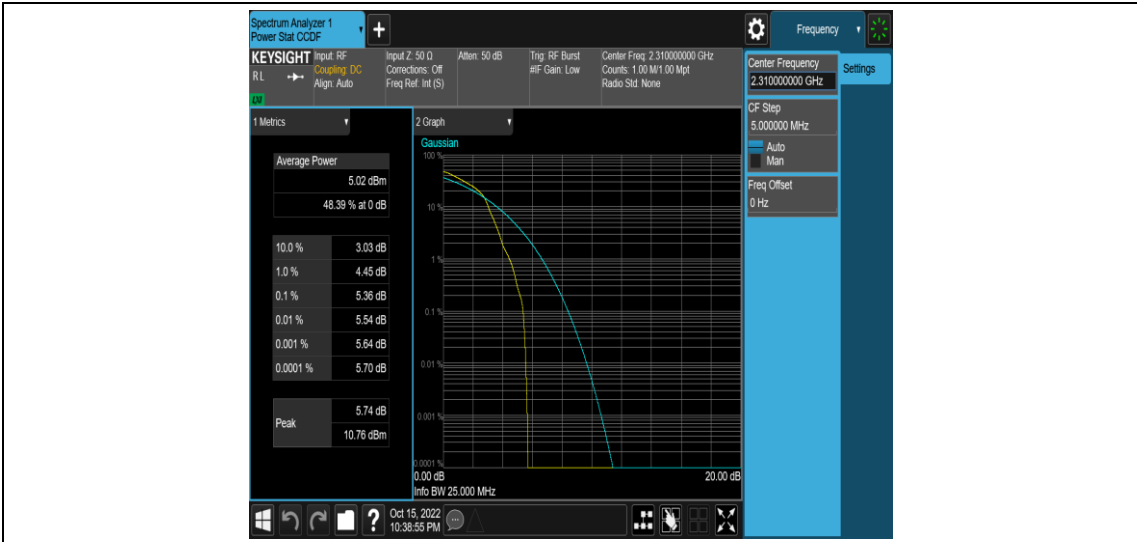

Test Graphs

Band40-5MHz-QPSK-38750-25RB#0

Band40-5MHz-QPSK-38775-1RB#0

Band40-5MHz-QPSK-38775-25RB#0

Band40-5MHz-16QAM-38725-1RB#0

Band40-5MHz-16QAM-38725-25RB#0

Band40-5MHz-16QAM-38750-1RB#0

Band40-10MHz-QPSK-38750-1RB#0