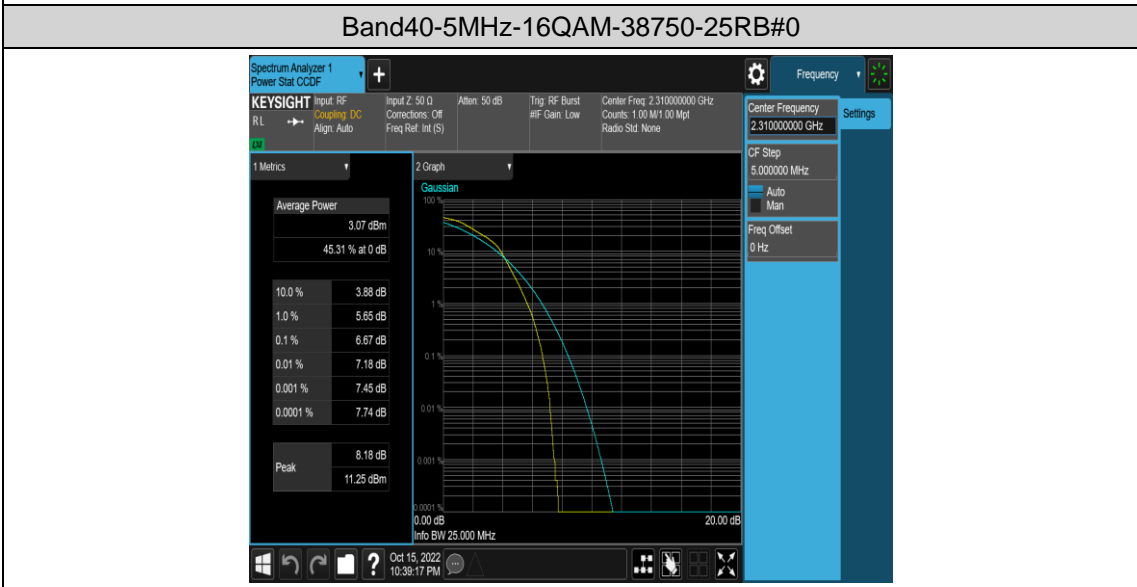

Test Graphs

Band40-5MHz-QPSK-38750-25RB#0

Band40-5MHz-QPSK-38775-1RB#0

Band40-5MHz-QPSK-38775-25RB#0

Band40-5MHz-16QAM-38725-1RB#0

Band40-5MHz-16QAM-38725-25RB#0

Band40-5MHz-16QAM-38750-1RB#0

Band40-10MHz-QPSK-38750-1RB#0