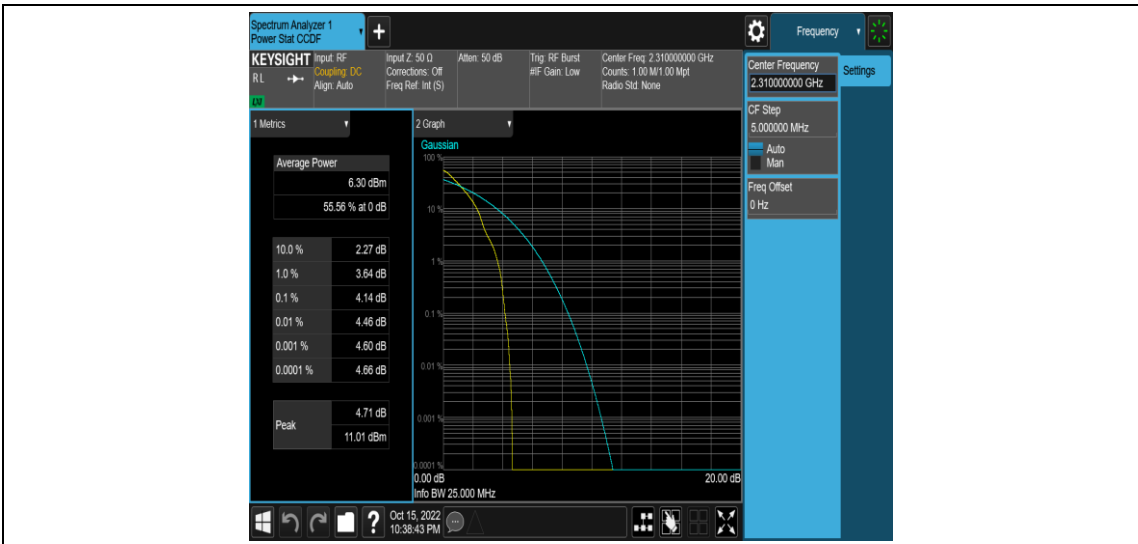

Band40-5MHz-QPSK-38750-25RB#0