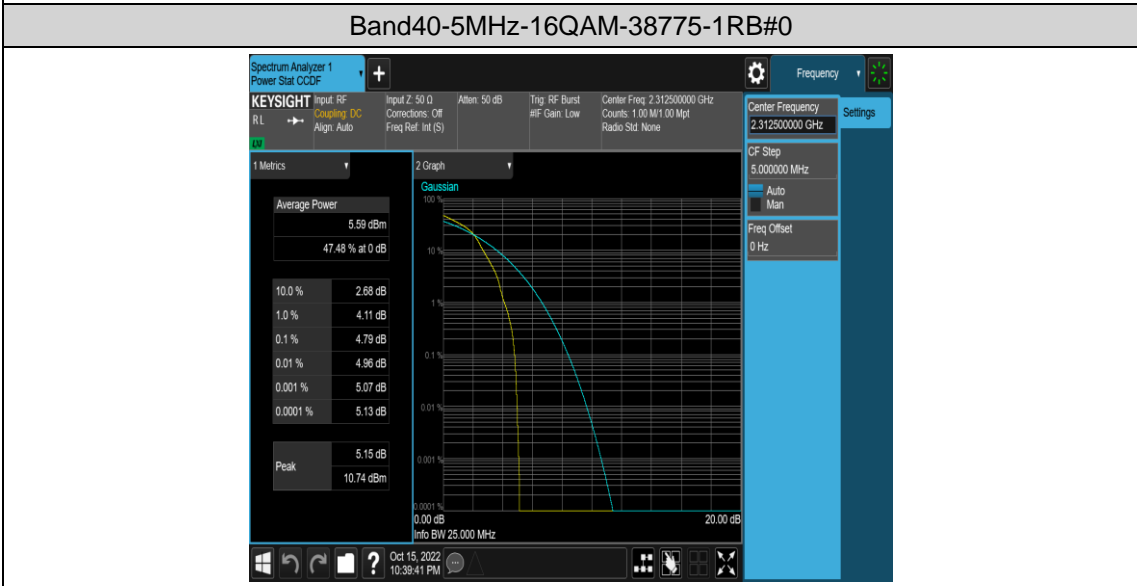

Test Graphs

Band40-5MHz-QPSK-38750-25RB#0

Band40-5MHz-QPSK-38775-1RB#0

Band40-5MHz-QPSK-38775-25RB#0

Band40-5MHz-16QAM-38725-1RB#0

Band40-5MHz-16QAM-38725-25RB#0

Band40-5MHz-16QAM-38750-1RB#0

Band40-10MHz-QPSK-38750-1RB#0