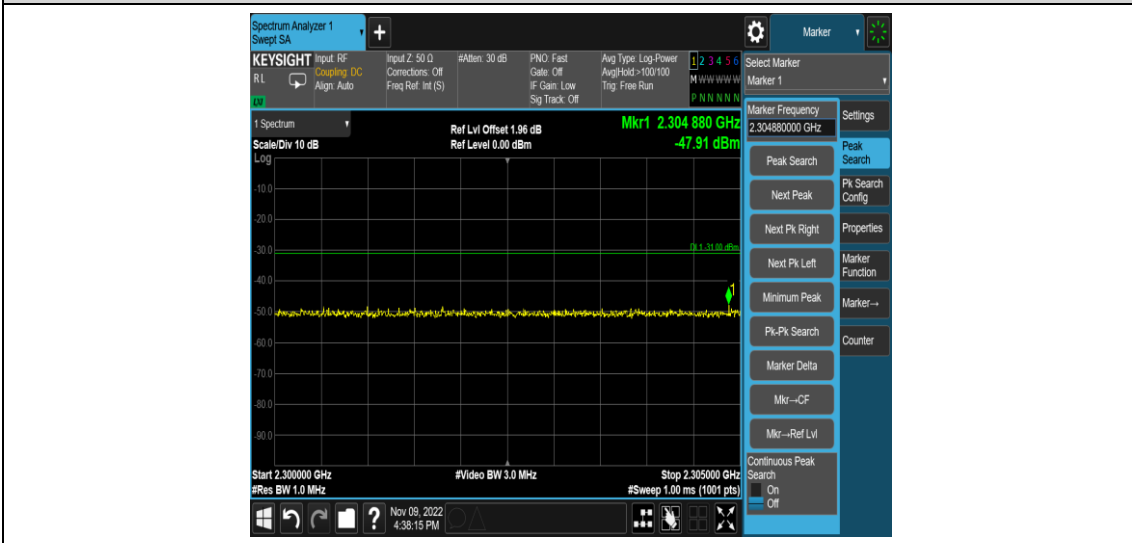

Band40-5MHz-QPSK-38725-1RB#0-Range8:2300~2305MHz