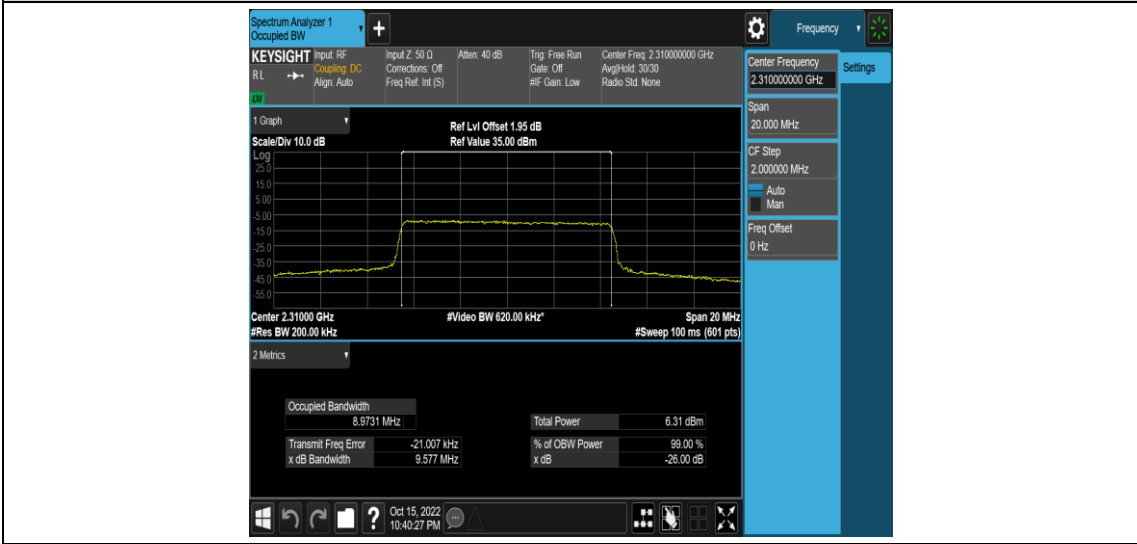

Test Graphs

Band40-5MHz-16QAM-38725-25RB#0

Band40-5MHz-16QAM-38750-25RB#0

Band40-5MHz-16QAM-38775-25RB#0

Band40-10MHz-QPSK-38750-50RB#0

Band40-10MHz-16QAM-38750-50RB#0

Appendix D: Band Edge

Test Result