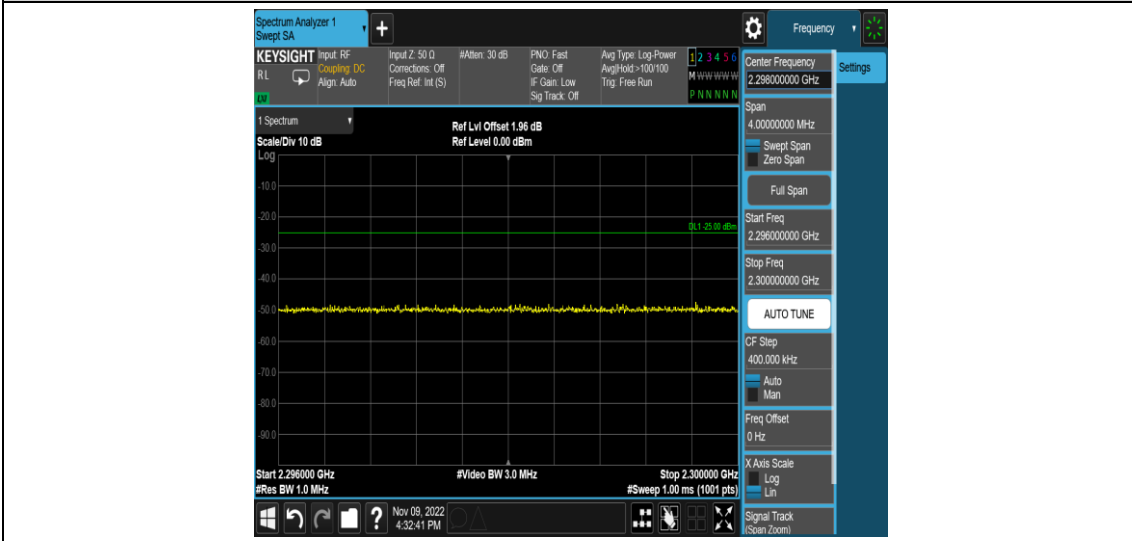

Band40-5MHz-QPSK-38725-1RB#0-Range7:2296~2300MHz