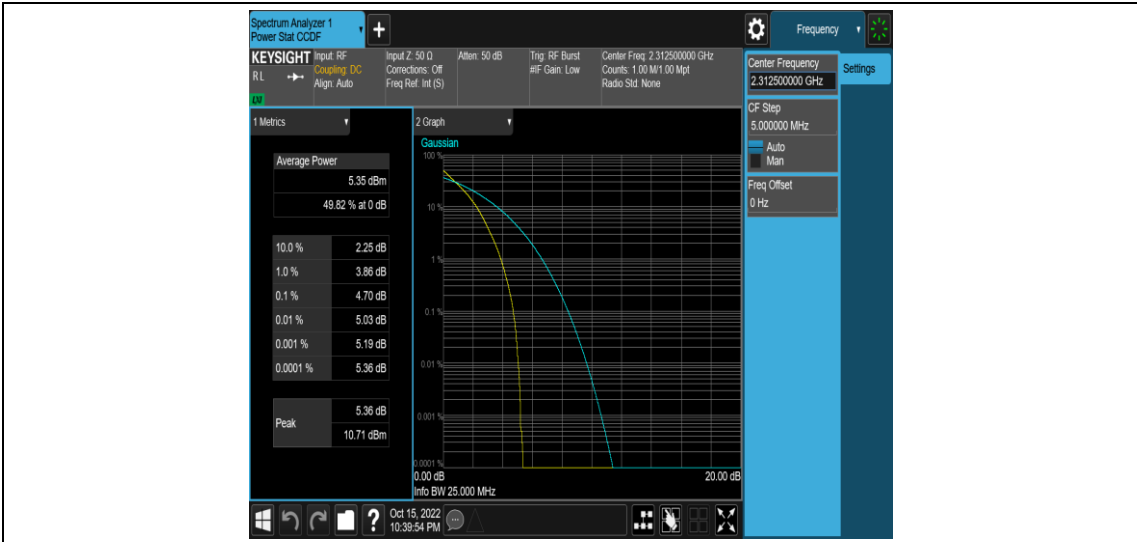

Test Graphs

Band40-5MHz-QPSK-38750-25RB#0

Band40-5MHz-QPSK-38775-1RB#0

Band40-5MHz-QPSK-38775-25RB#0

Band40-5MHz-16QAM-38725-1RB#0

Band40-5MHz-16QAM-38725-25RB#0

Band40-5MHz-16QAM-38750-1RB#0

Band40-10MHz-QPSK-38750-1RB#0