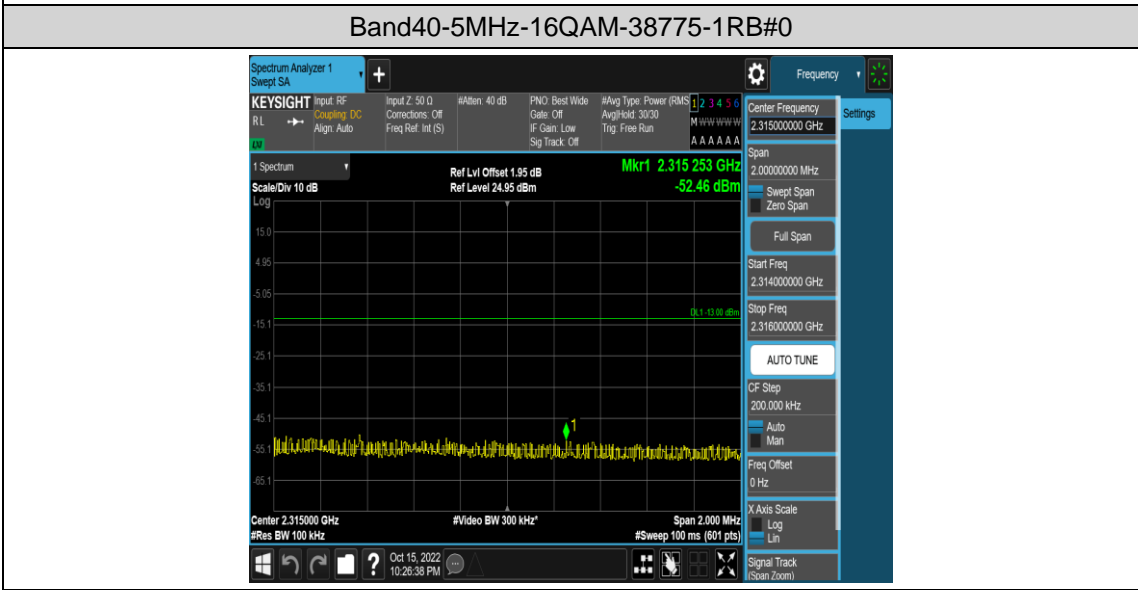

Test Graphs

Band40-5MHz-QPSK-38775-1RB#0

Band40-5MHz-QPSK-38775-1RB#24

Band40-5MHz-QPSK-38775-25RB#0

Band40-5MHz-16QAM-38725-1RB#0

Band40-5MHz-16QAM-38725-1RB#24

Band40-5MHz-16QAM-38725-25RB#0

Band40-10MHz-QPSK-38750-1RB#0