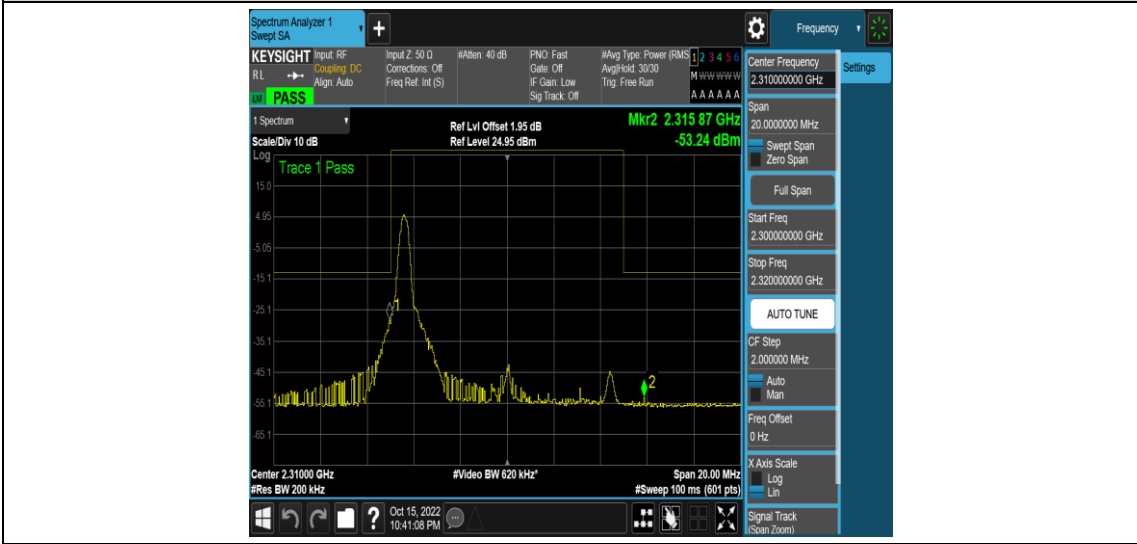

Band40-10MHz-16QAM-38750-1RB#0