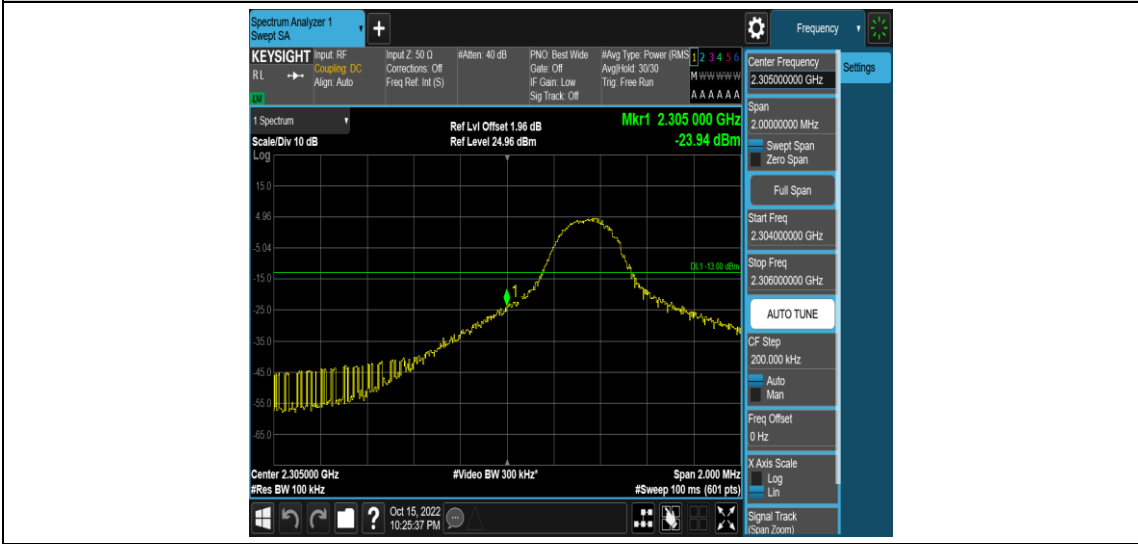

Test Graphs

Band40-5MHz-QPSK-38775-1RB#0

Band40-5MHz-QPSK-38775-1RB#24

Band40-5MHz-QPSK-38775-25RB#0

Band40-5MHz-16QAM-38725-1RB#0

Band40-5MHz-16QAM-38725-1RB#24

Band40-5MHz-16QAM-38725-25RB#0

Band40-10MHz-QPSK-38750-1RB#0