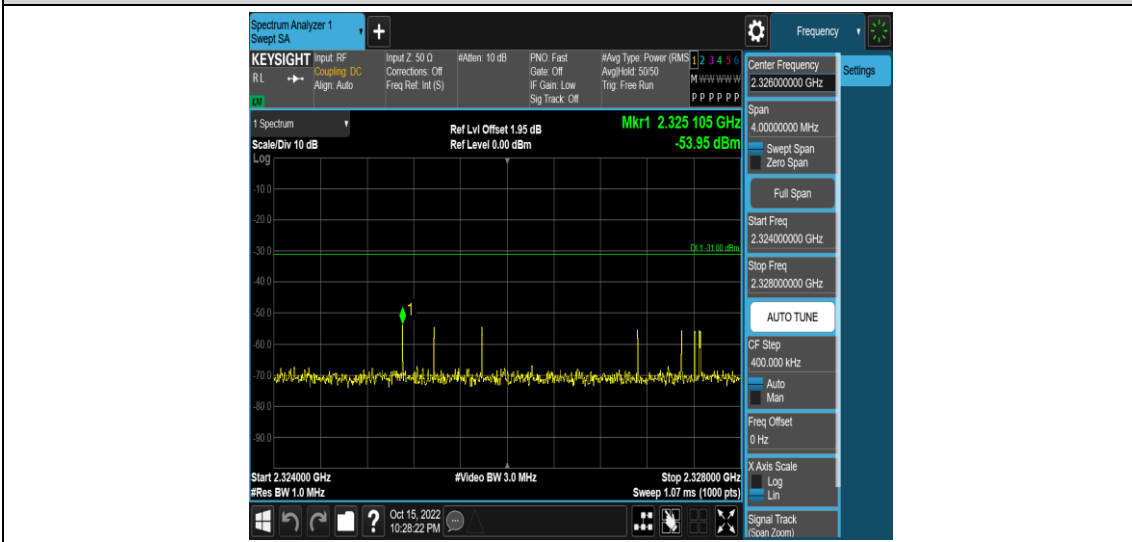

Band40-5MHz-QPSK-38725-1RB#0-Range6:2292~2296MHz

Band40-5MHz-QPSK-38725-1RB#0-Range7:2296~2300MHz

Band40-5MHz-QPSK-38725-1RB#0-Range8:2300~2305MHz

Band40-5MHz-QPSK-38725-1RB#0-Range9:2320~2324MHz

Band40-5MHz-QPSK-38725-1RB#0-Range10:2324~2328MHz