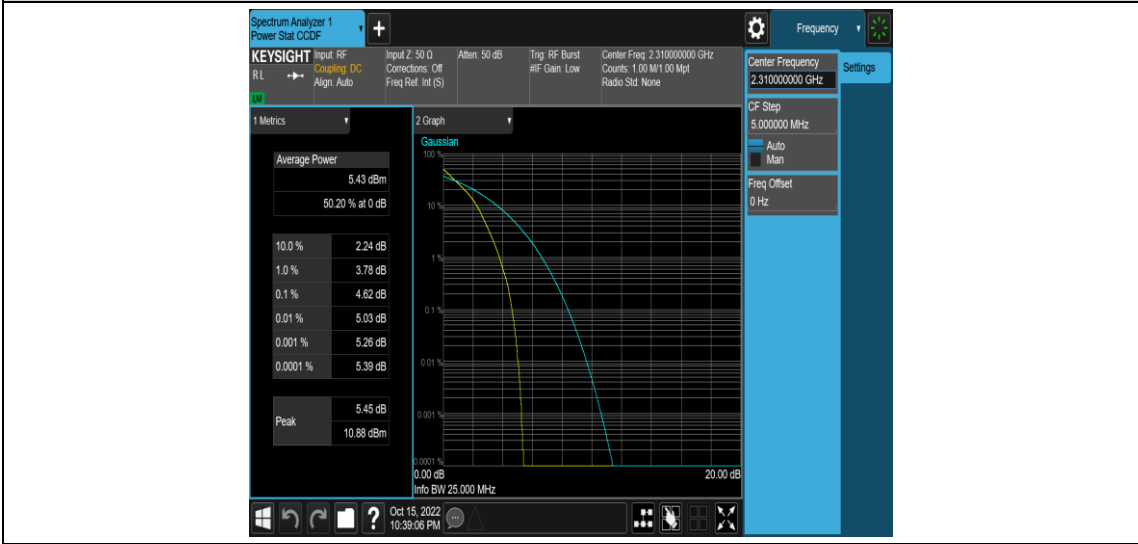

Band40-5MHz-QPSK-38775-1RB#0