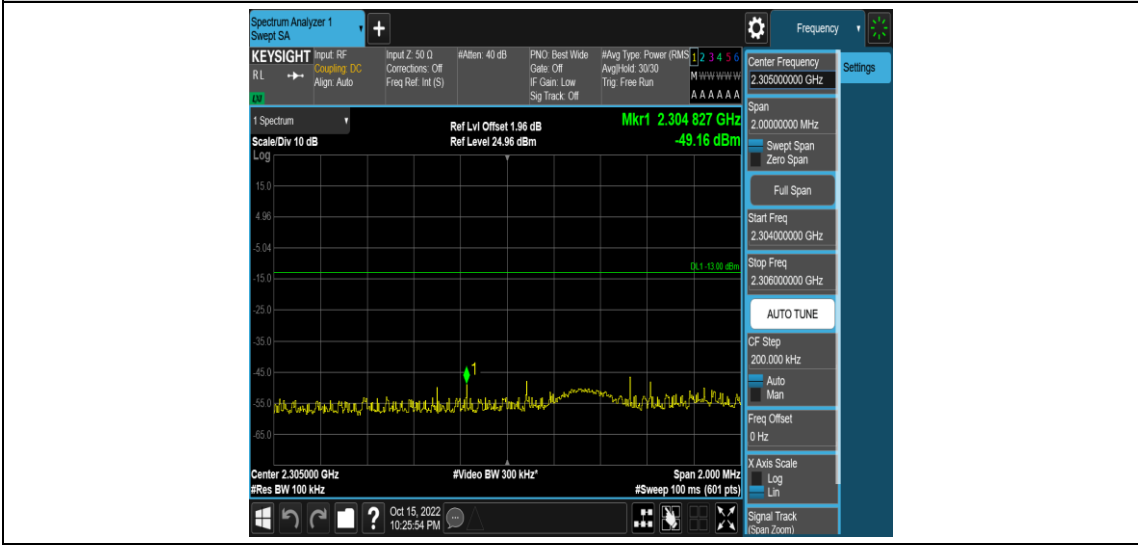

Test Graphs

Band40-5MHz-QPSK-38775-1RB#0

Band40-5MHz-QPSK-38775-1RB#24

Band40-5MHz-QPSK-38775-25RB#0

Band40-5MHz-16QAM-38725-1RB#0

Band40-5MHz-16QAM-38725-1RB#24

Band40-5MHz-16QAM-38725-25RB#0

Band40-10MHz-QPSK-38750-1RB#0