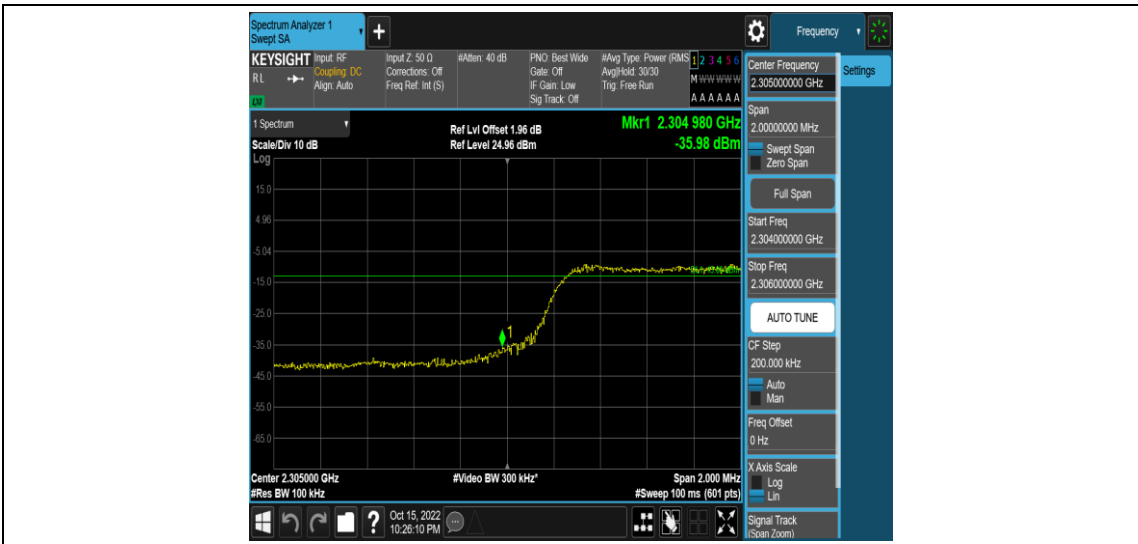

Test Graphs

Band40-5MHz-QPSK-38775-1RB#0

Band40-5MHz-QPSK-38775-1RB#24

Band40-5MHz-QPSK-38775-25RB#0

Band40-5MHz-16QAM-38725-1RB#0

Band40-5MHz-16QAM-38725-1RB#24

Band40-5MHz-16QAM-38725-25RB#0

Band40-10MHz-QPSK-38750-1RB#0