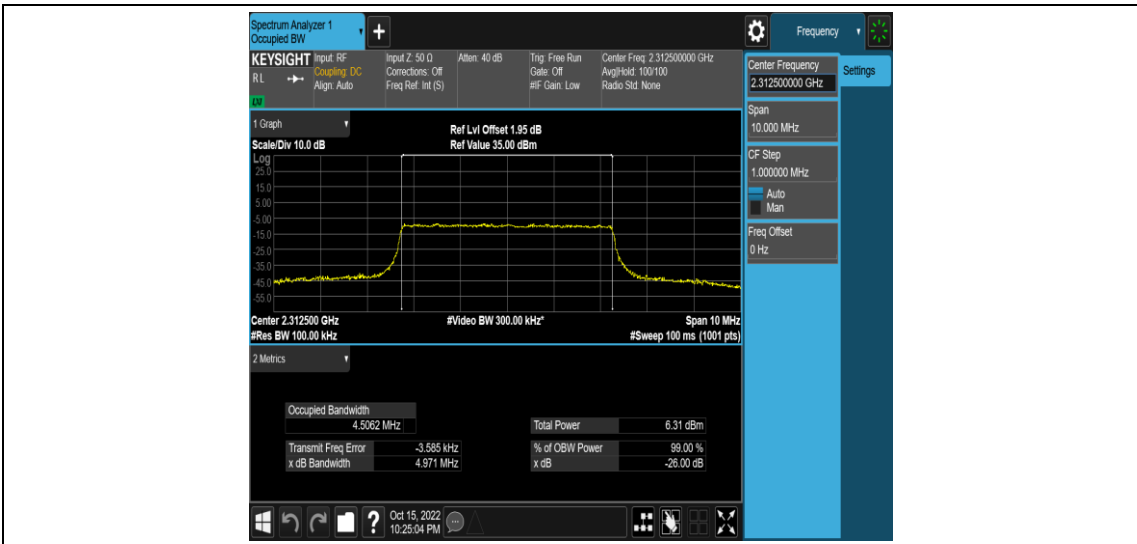

Test Graphs

Band40-5MHz-16QAM-38725-25RB#0

Band40-5MHz-16QAM-38750-25RB#0

Band40-5MHz-16QAM-38775-25RB#0

Band40-10MHz-QPSK-38750-50RB#0

Band40-10MHz-16QAM-38750-50RB#0

Appendix D: Band Edge

Test Result