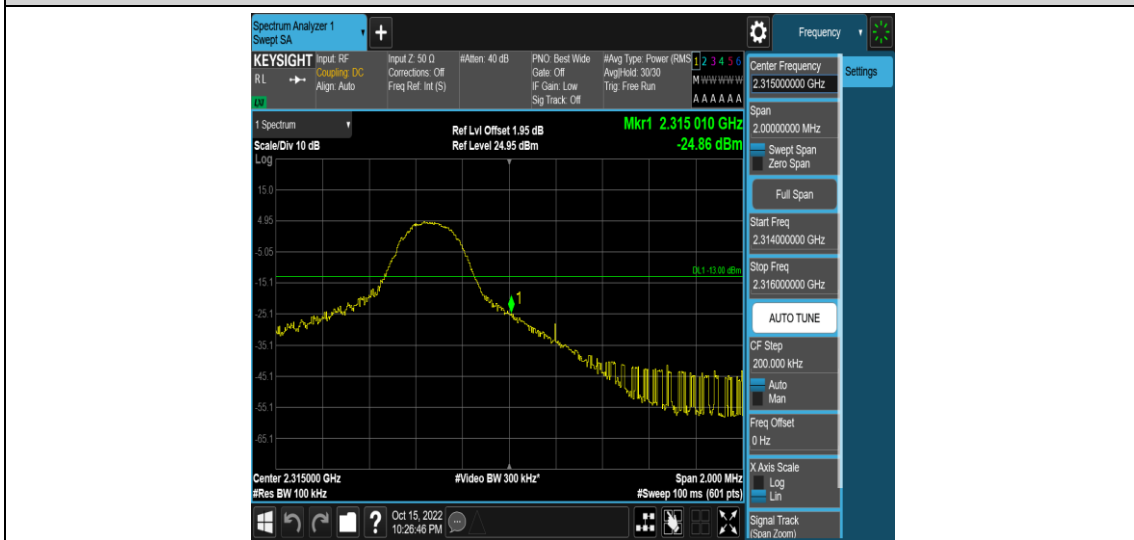

Test Graphs

Band40-5MHz-QPSK-38775-1RB#0

Band40-5MHz-QPSK-38775-1RB#24

Band40-5MHz-QPSK-38775-25RB#0

Band40-5MHz-16QAM-38725-1RB#0

Band40-5MHz-16QAM-38725-1RB#24

Band40-5MHz-16QAM-38725-25RB#0

Band40-10MHz-QPSK-38750-1RB#0