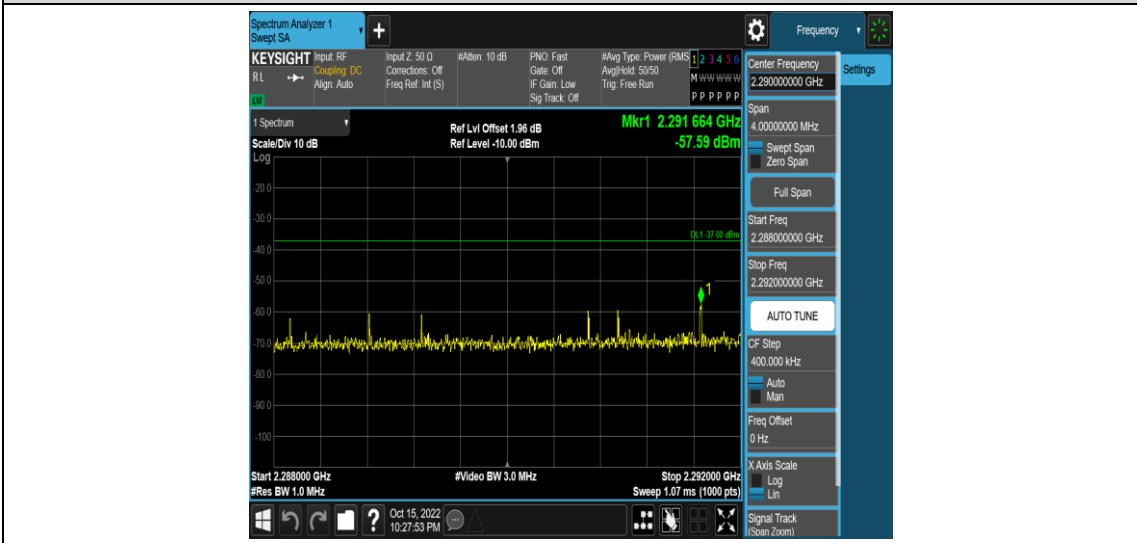

Band40	10MHz	16QAM	38750	1RB#0	Range15:2365~26500MHz	PASS
--------	-------	-------	-------	-------	-----------------------	------

Test Graphs

Band40-5MHz-QPSK-38725-1RB#0-Range4:1000~2288MHz

Band40-5MHz-QPSK-38725-1RB#0-Range5:2288~2292MHz