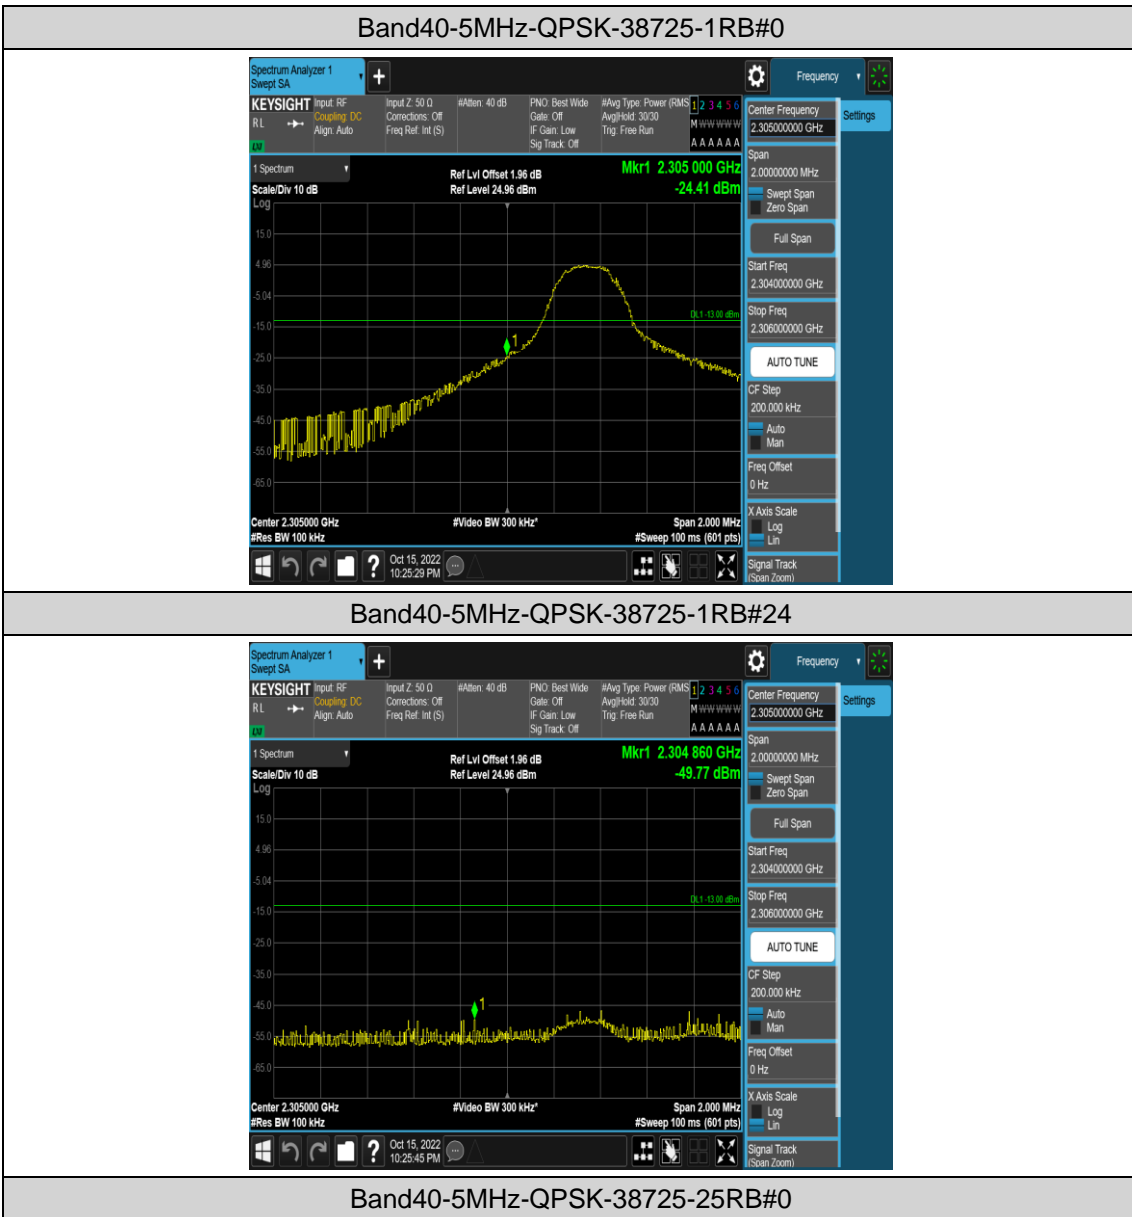

Test Graphs