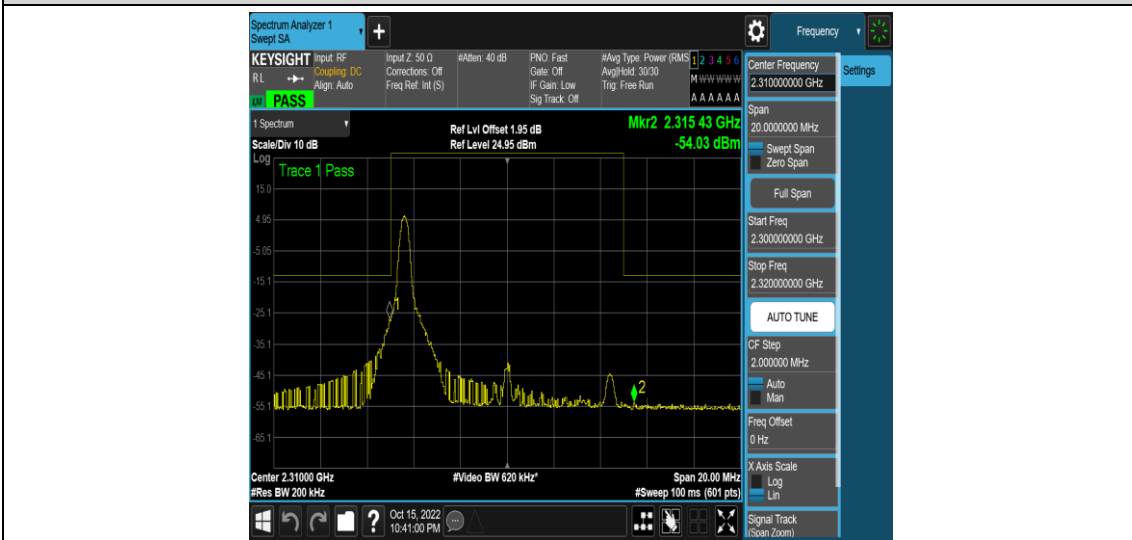

Test Graphs

Band40-5MHz-QPSK-38775-1RB#0

Band40-5MHz-QPSK-38775-1RB#24

Band40-5MHz-QPSK-38775-25RB#0

Band40-5MHz-16QAM-38725-1RB#0

Band40-5MHz-16QAM-38725-1RB#24

Band40-5MHz-16QAM-38725-25RB#0

Band40-10MHz-QPSK-38750-1RB#0