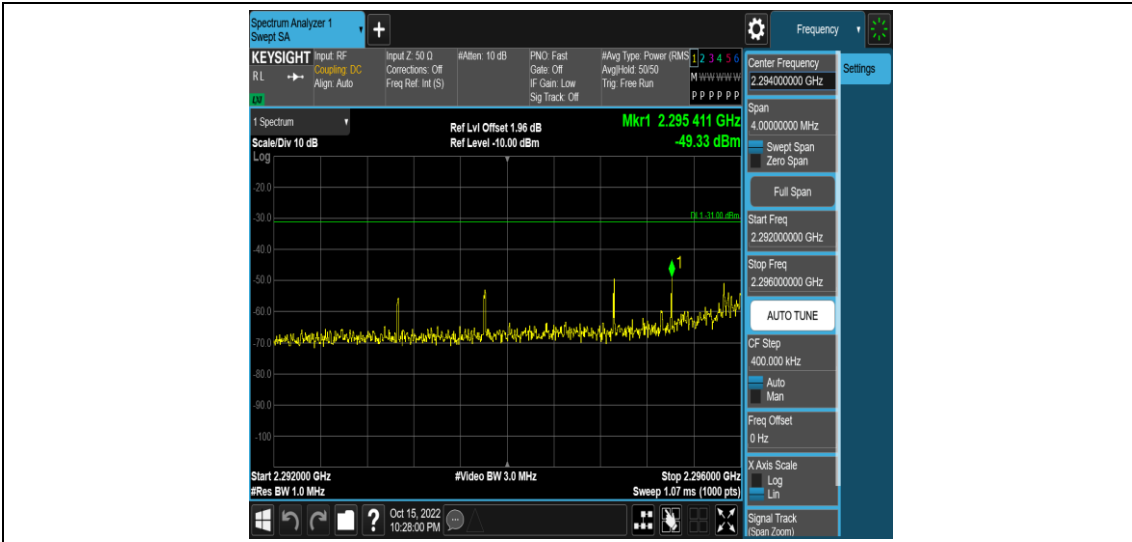

Band40-5MHz-QPSK-38725-1RB#0-Range6:2292~2296MHz