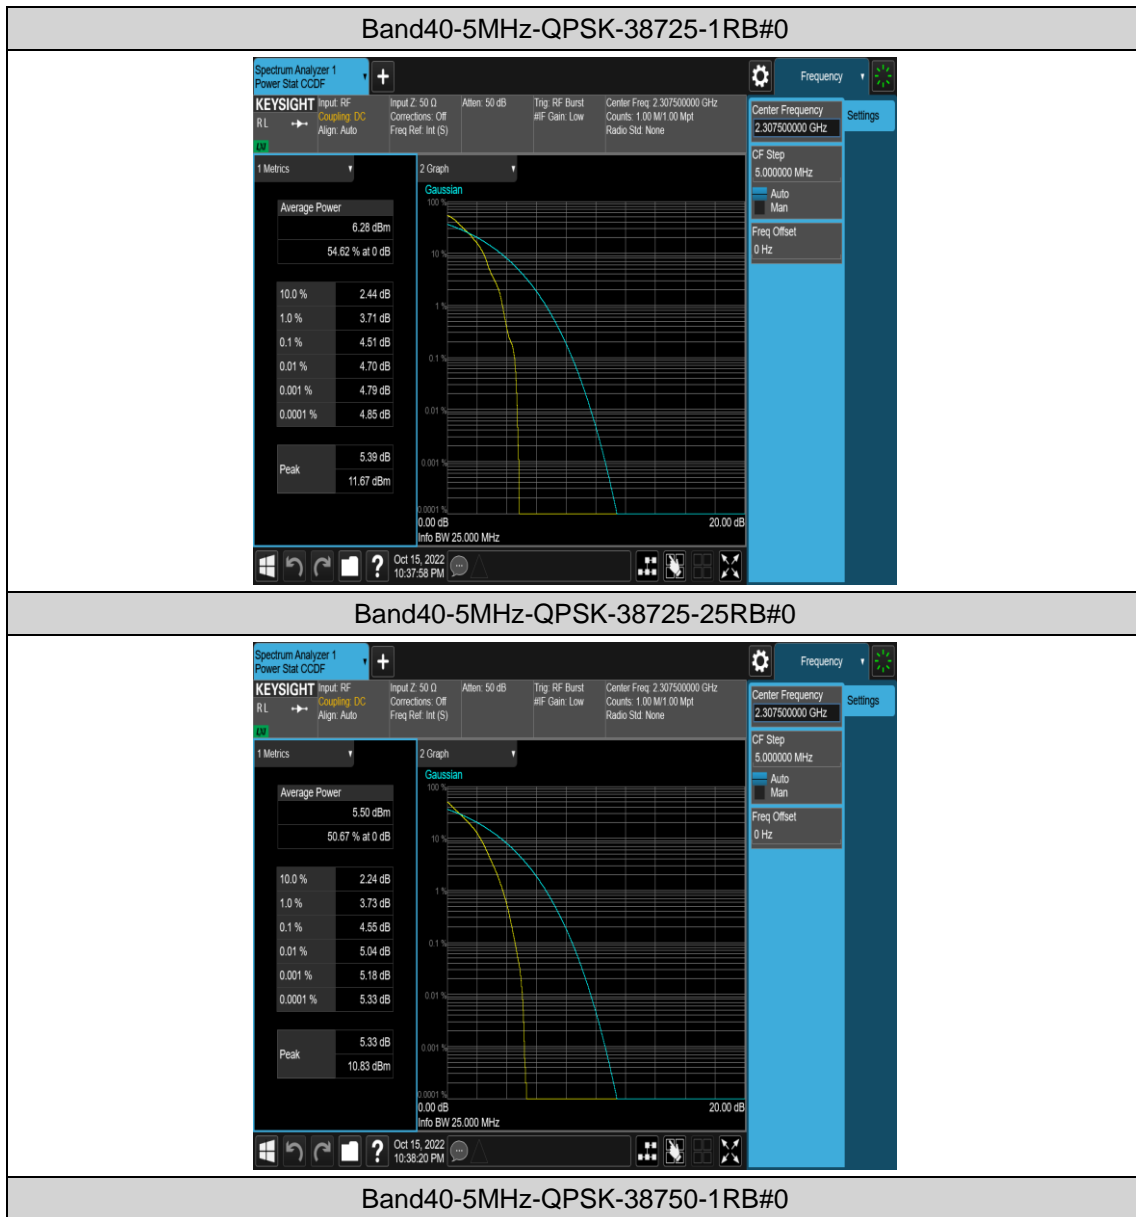

Test Graphs