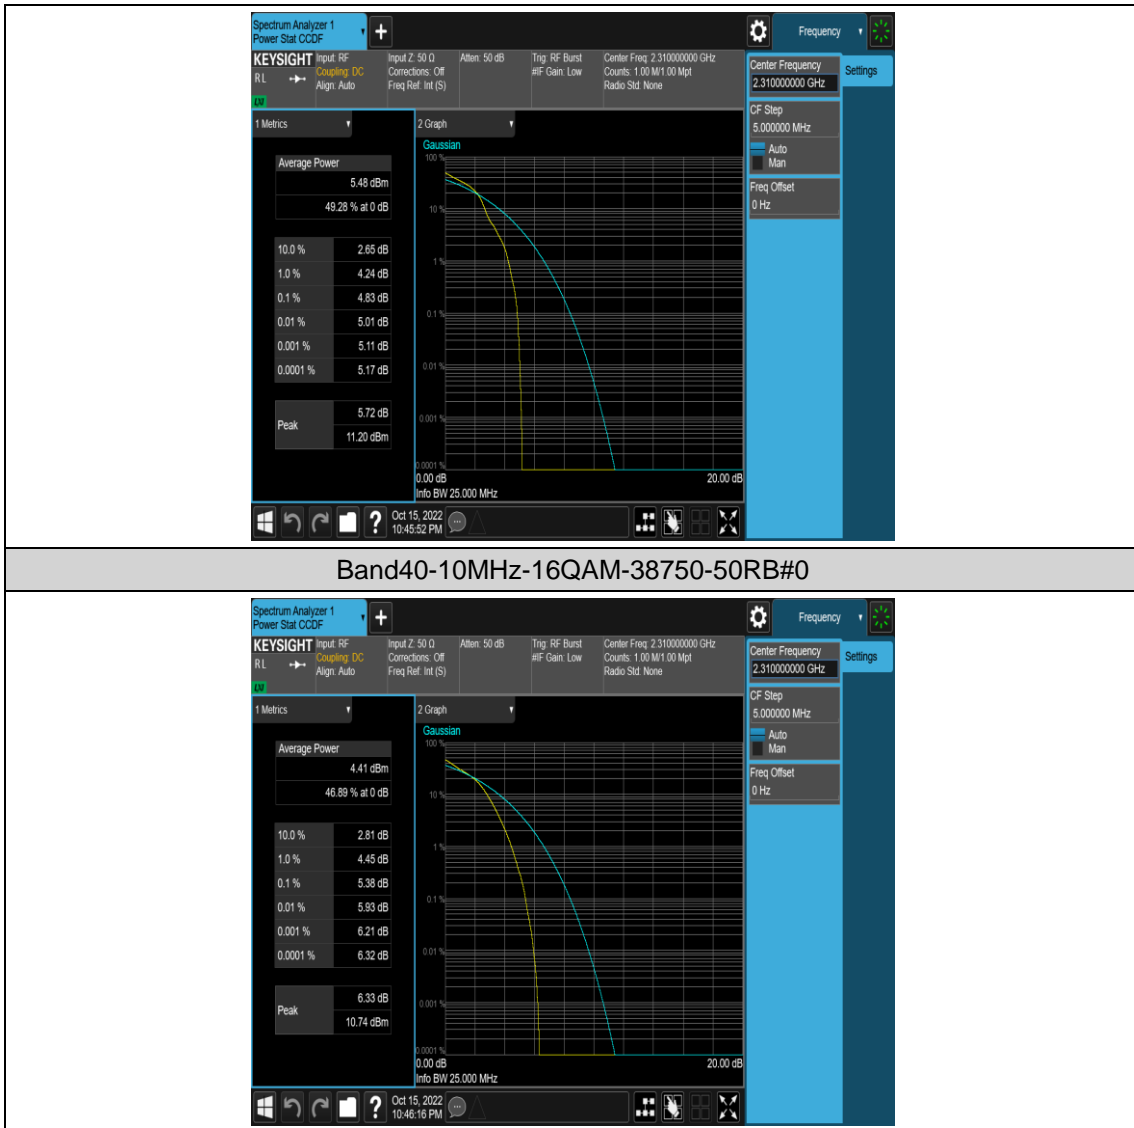

Band40-10MHz-16QAM-38750-50RB#0