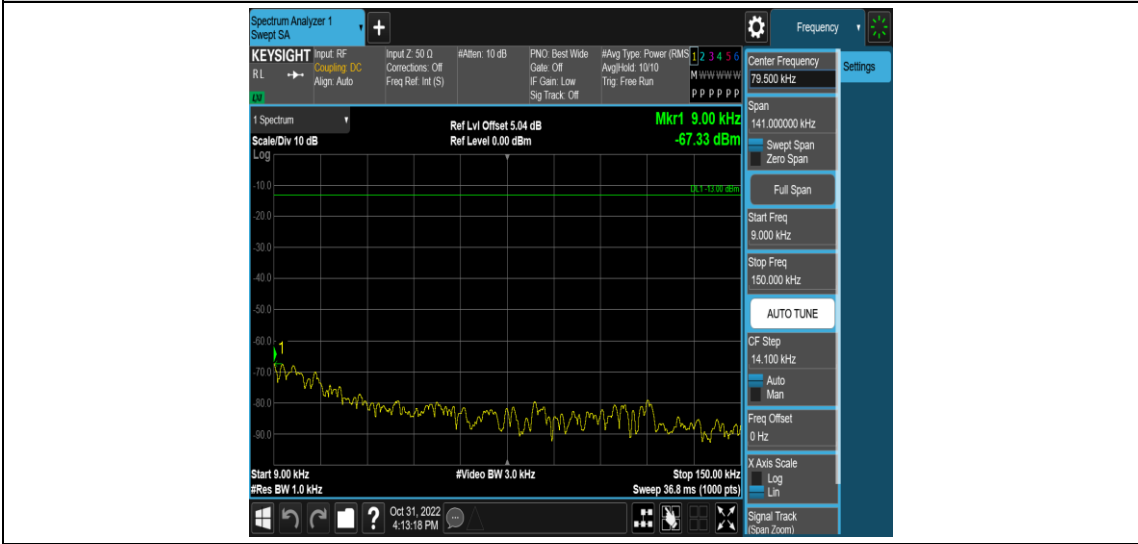

Band38-20MHz-QPSK-38000-1RB#0-Range5:3000~26500MHz

Band38-20MHz-QPSK-38150-1RB#0-Range1:0.009~0.15MHz

Band38-20MHz-QPSK-38150-1RB#0-Range2:0.15~30MHz

Band38-20MHz-QPSK-38150-1RB#0-Range3:30~1000MHz

Band38-20MHz-QPSK-38150-1RB#0-Range4:1000~3000MHz

Band38-20MHz-QPSK-38150-1RB#0-Range5:3000~26500MHz

Band38-20MHz-16QAM-37850-1RB#0-Range1:0.009~0.15MHz

Band38-20MHz-16QAM-37850-1RB#0-Range2:0.15~30MHz

Band38-20MHz-16QAM-37850-1RB#0-Range3:30~1000MHz

Band38-20MHz-16QAM-37850-1RB#0-Range4:1000~3000MHz