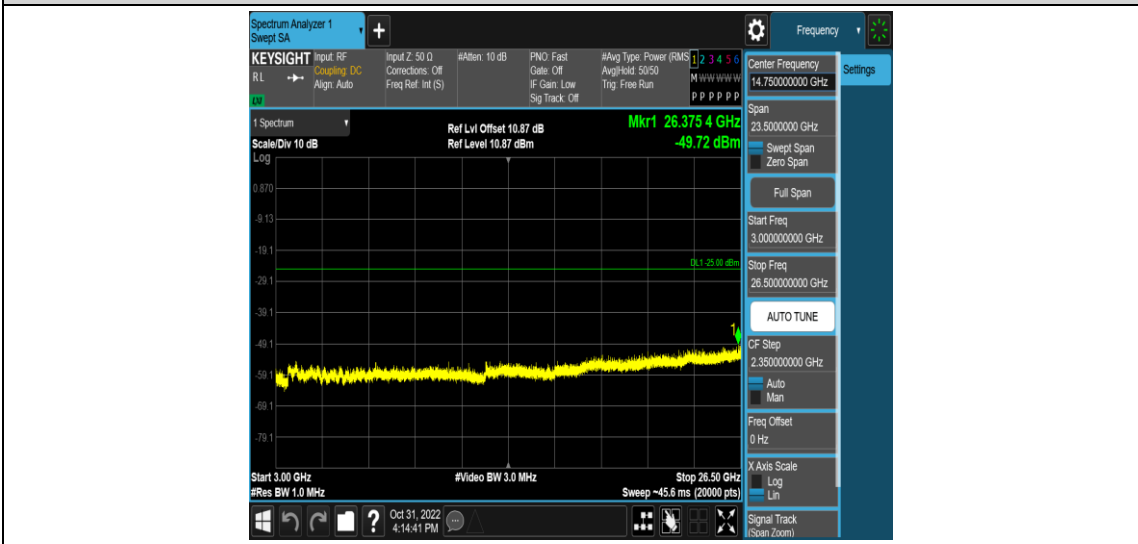

Band38-20MHz-QPSK-37850-1RB#0-Range5:3000~26500MHz

Band38-20MHz-QPSK-38000-1RB#0-Range1:0.009~0.15MHz

Band38-20MHz-QPSK-38000-1RB#0-Range2:0.15~30MHz

Band38-20MHz-QPSK-38000-1RB#0-Range3:30~1000MHz

Band38-20MHz-QPSK-38000-1RB#0-Range4:1000~3000MHz

Band38-20MHz-QPSK-38000-1RB#0-Range5:3000~26500MHz

Band38-20MHz-QPSK-38150-1RB#0-Range1:0.009~0.15MHz

Band38-20MHz-QPSK-38150-1RB#0-Range2:0.15~30MHz

Band38-20MHz-QPSK-38150-1RB#0-Range3:30~1000MHz

Band38-20MHz-QPSK-38150-1RB#0-Range4:1000~3000MHz