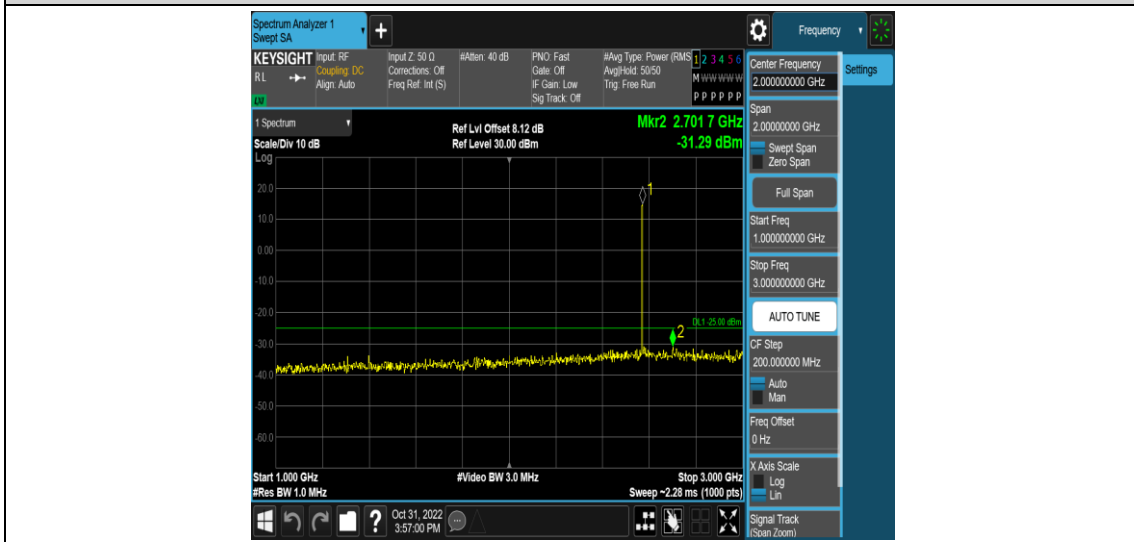

Band38-10MHz-16QAM-38200-1RB#0-Range5:3000~26500MHz

Band38-15MHz-QPSK-37825-1RB#0-Range1:0.009~0.15MHz

Band38-15MHz-QPSK-37825-1RB#0-Range2:0.15~30MHz

Band38-15MHz-QPSK-37825-1RB#0-Range3:30~1000MHz

Band38-15MHz-QPSK-37825-1RB#0-Range4:1000~3000MHz

Band38-15MHz-QPSK-37825-1RB#0-Range5:3000~26500MHz

Band38-15MHz-QPSK-38000-1RB#0-Range1:0.009~0.15MHz

Band38-15MHz-QPSK-38000-1RB#0-Range2:0.15~30MHz

Band38-15MHz-QPSK-38000-1RB#0-Range3:30~1000MHz

Band38-15MHz-QPSK-38000-1RB#0-Range4:1000~3000MHz