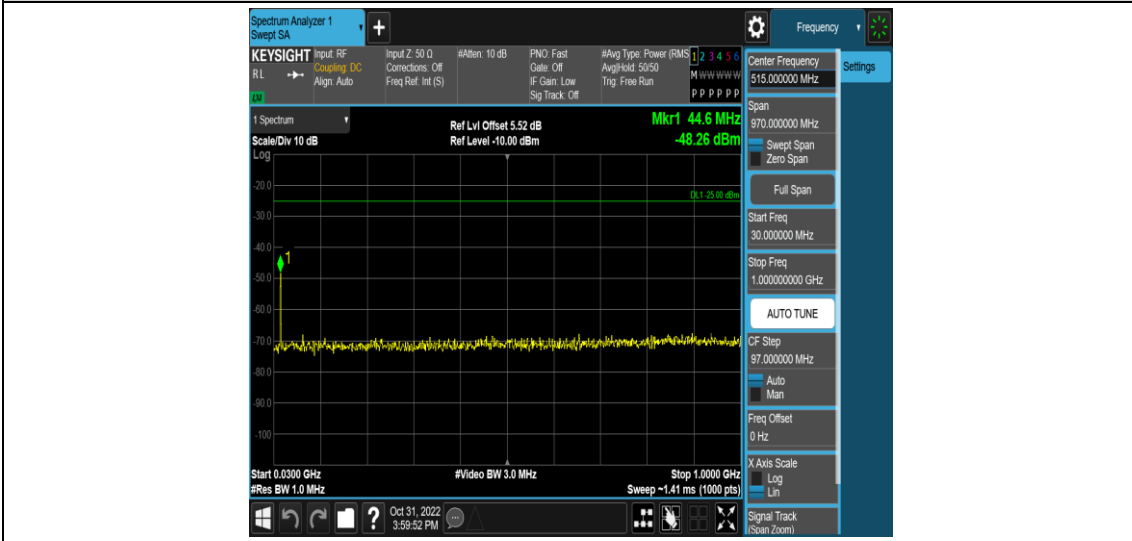

Band38-15MHz-QPSK-38000-1RB#0-Range5:3000~26500MHz

Band38-15MHz-QPSK-38175-1RB#0-Range1:0.009~0.15MHz

Band38-15MHz-QPSK-38175-1RB#0-Range2:0.15~30MHz

Band38-15MHz-QPSK-38175-1RB#0-Range3:30~1000MHz

Band38-15MHz-QPSK-38175-1RB#0-Range4:1000~3000MHz