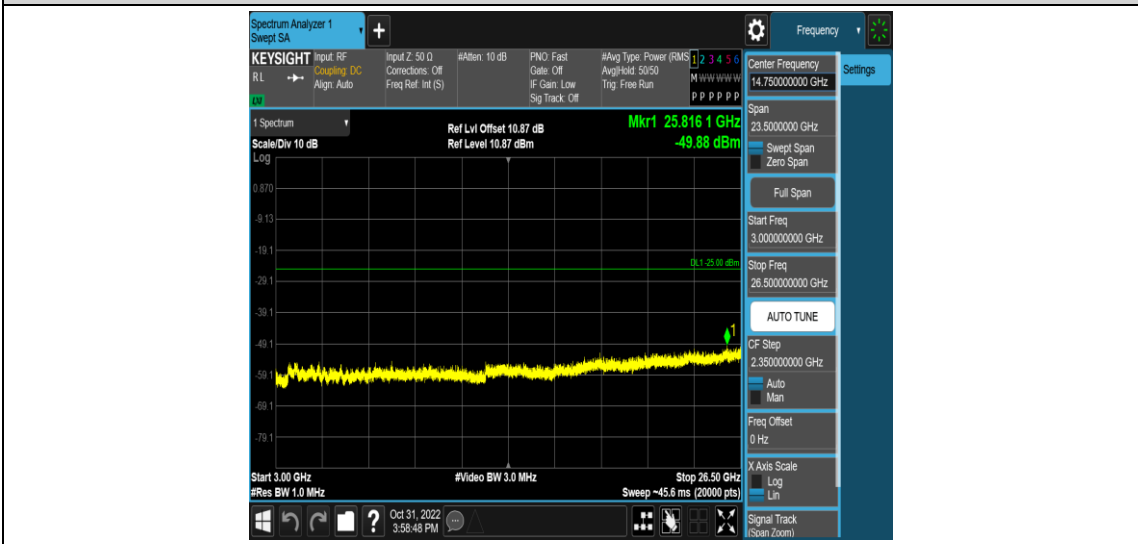

Band38-15MHz-QPSK-37825-1RB#0-Range5:3000~26500MHz

Band38-15MHz-QPSK-38000-1RB#0-Range1:0.009~0.15MHz

Band38-15MHz-QPSK-38000-1RB#0-Range2:0.15~30MHz

Band38-15MHz-QPSK-38000-1RB#0-Range3:30~1000MHz

Band38-15MHz-QPSK-38000-1RB#0-Range4:1000~3000MHz

Band38-15MHz-QPSK-38000-1RB#0-Range5:3000~26500MHz

Band38-15MHz-QPSK-38175-1RB#0-Range1:0.009~0.15MHz

Band38-15MHz-QPSK-38175-1RB#0-Range2:0.15~30MHz

Band38-15MHz-QPSK-38175-1RB#0-Range3:30~1000MHz

Band38-15MHz-QPSK-38175-1RB#0-Range4:1000~3000MHz