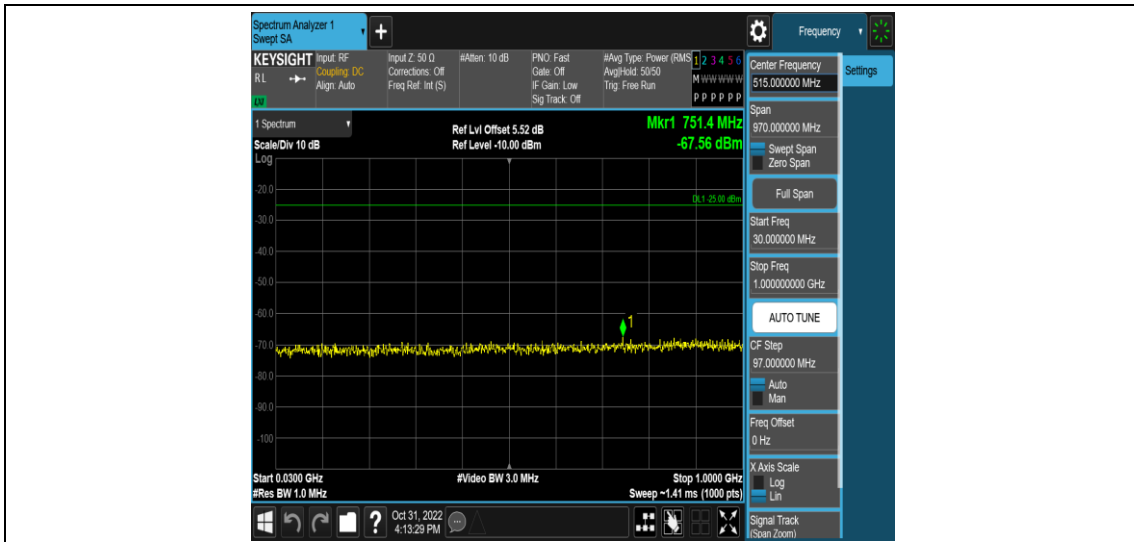

Band38-20MHz-QPSK-38150-1RB#0-Range5:3000~26500MHz

Band38-20MHz-16QAM-37850-1RB#0-Range1:0.009~0.15MHz

Band38-20MHz-16QAM-37850-1RB#0-Range2:0.15~30MHz

Band38-20MHz-16QAM-37850-1RB#0-Range3:30~1000MHz

Band38-20MHz-16QAM-37850-1RB#0-Range4:1000~3000MHz