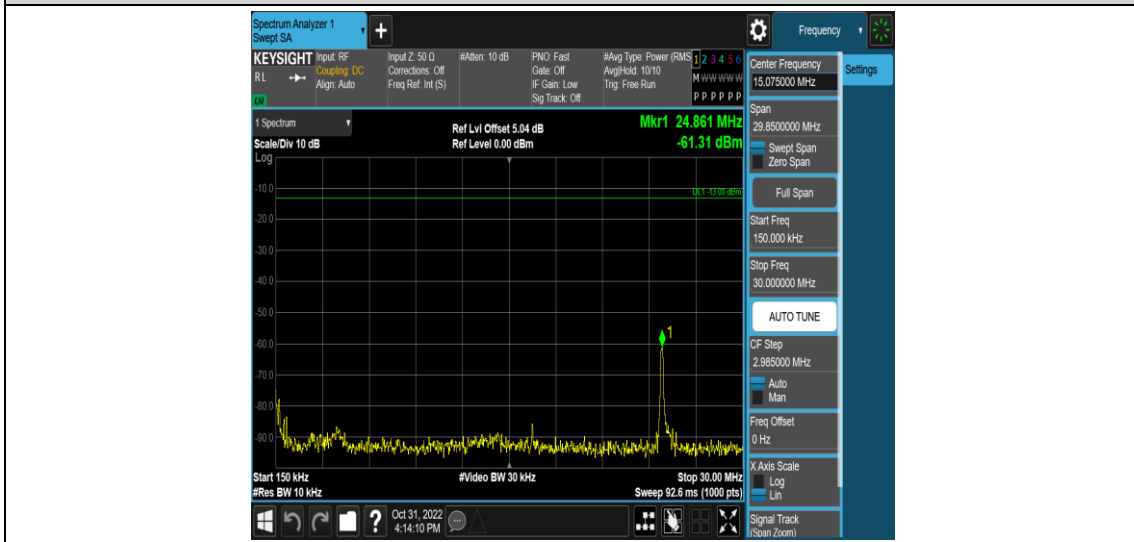

Band38-20MHz-QPSK-38000-1RB#0-Range2:0.15~30MHz

Band38-20MHz-QPSK-38000-1RB#0-Range3:30~1000MHz