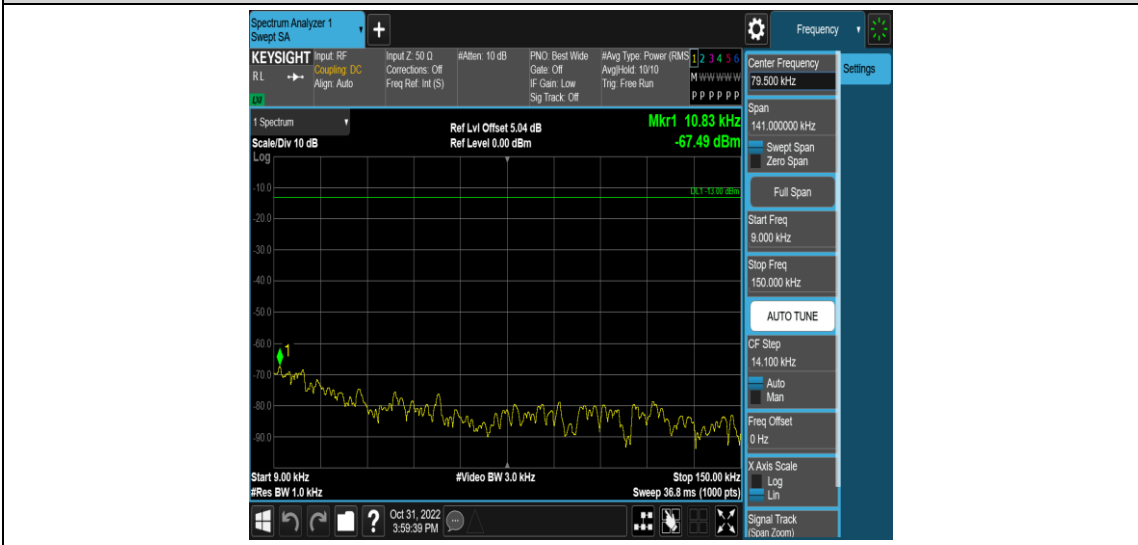

Band38-10MHz-16QAM-38200-1RB#0-Range5:3000~26500MHz

Band38-15MHz-QPSK-37825-1RB#0-Range1:0.009~0.15MHz

Band38-15MHz-QPSK-37825-1RB#0-Range2:0.15~30MHz

Band38-15MHz-QPSK-37825-1RB#0-Range3:30~1000MHz

Band38-15MHz-QPSK-37825-1RB#0-Range4:1000~3000MHz

Band38-15MHz-QPSK-37825-1RB#0-Range5:3000~26500MHz

Band38-15MHz-QPSK-38000-1RB#0-Range1:0.009~0.15MHz

Band38-15MHz-QPSK-38000-1RB#0-Range2:0.15~30MHz

Band38-15MHz-QPSK-38000-1RB#0-Range3:30~1000MHz

Band38-15MHz-QPSK-38000-1RB#0-Range4:1000~3000MHz

Band38-15MHz-QPSK-38000-1RB#0-Range5:3000~26500MHz

Band38-15MHz-QPSK-38175-1RB#0-Range1:0.009~0.15MHz

Band38-15MHz-QPSK-38175-1RB#0-Range2:0.15~30MHz

Band38-15MHz-QPSK-38175-1RB#0-Range3:30~1000MHz

Band38-15MHz-QPSK-38175-1RB#0-Range4:1000~3000MHz