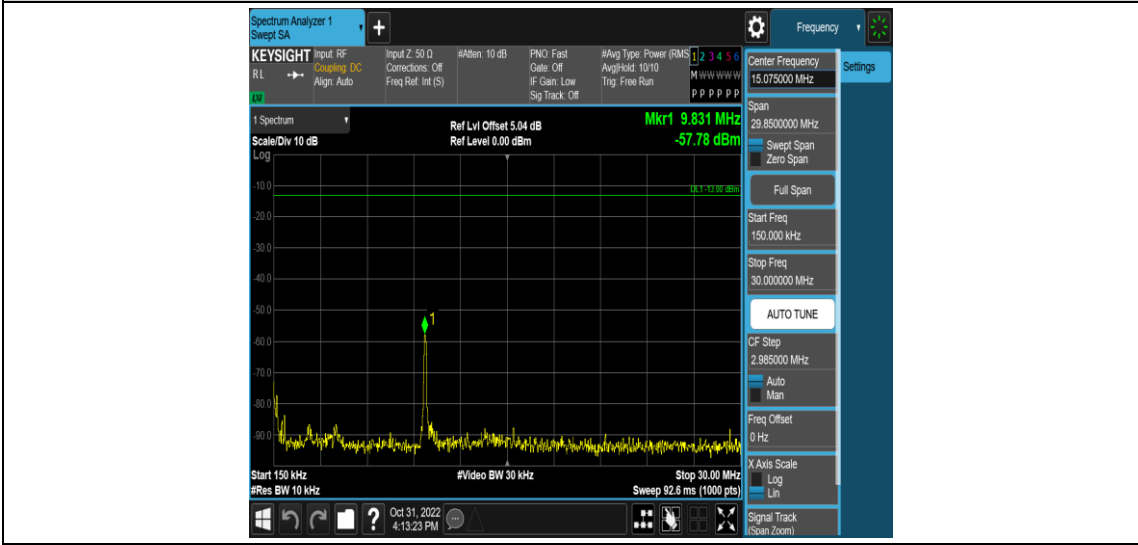

Band38-20MHz-16QAM-37850-1RB#0-Range2:0.15~30MHz

Band38-20MHz-16QAM-37850-1RB#0-Range3:30~1000MHz