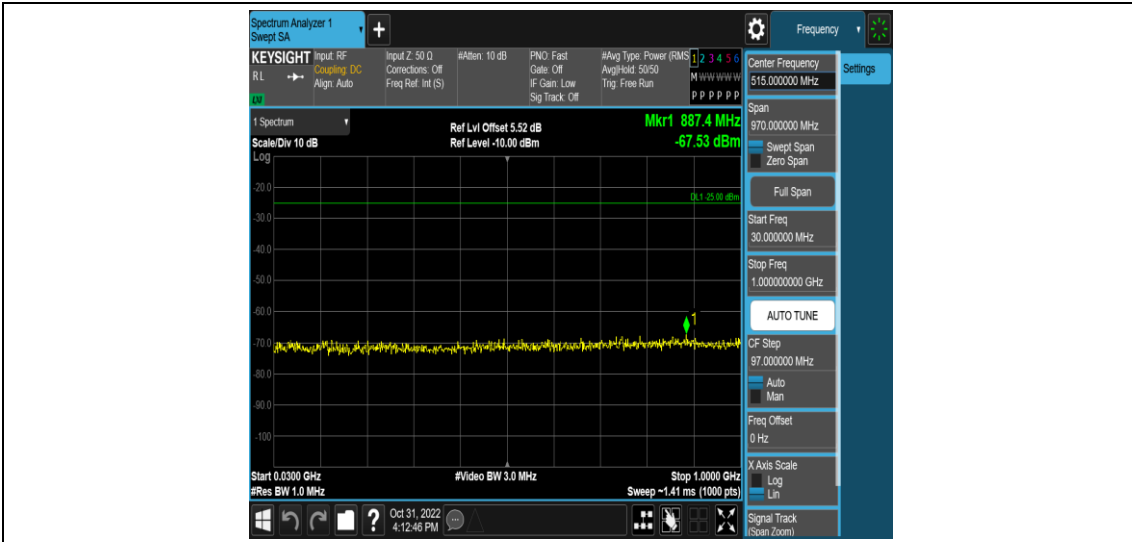

Band38-15MHz-16QAM-38175-1RB#0-Range5:3000~26500MHz

Band38-20MHz-QPSK-37850-1RB#0-Range1:0.009~0.15MHz

Band38-20MHz-QPSK-37850-1RB#0-Range2:0.15~30MHz

Band38-20MHz-QPSK-37850-1RB#0-Range3:30~1000MHz

Band38-20MHz-QPSK-37850-1RB#0-Range4:1000~3000MHz