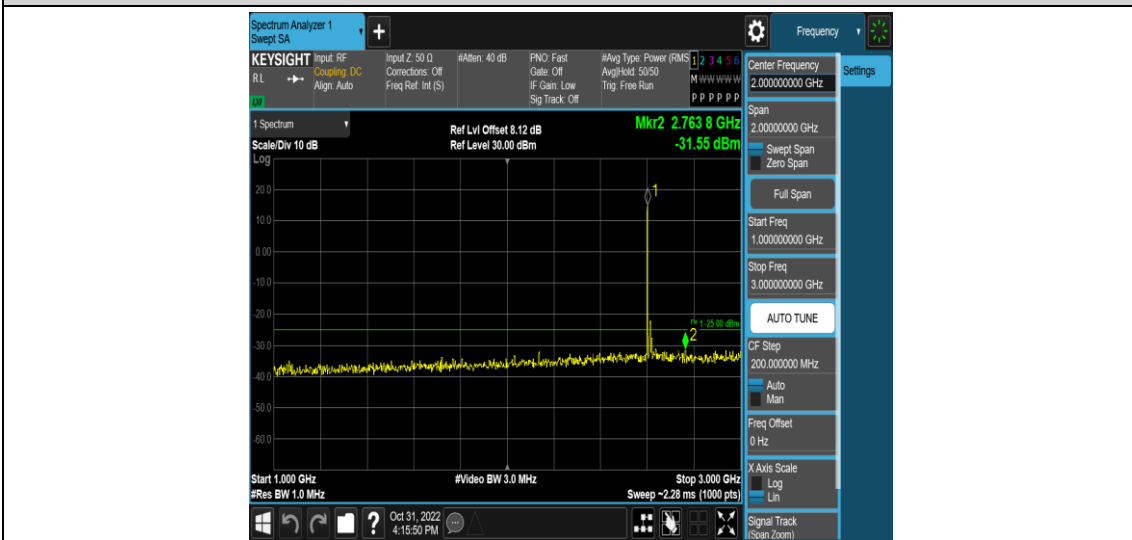

Band38-20MHz-QPSK-38000-1RB#0-Range5:3000~26500MHz

Band38-20MHz-QPSK-38150-1RB#0-Range1:0.009~0.15MHz

Band38-20MHz-QPSK-38150-1RB#0-Range2:0.15~30MHz

Band38-20MHz-QPSK-38150-1RB#0-Range3:30~1000MHz

Band38-20MHz-QPSK-38150-1RB#0-Range4:1000~3000MHz