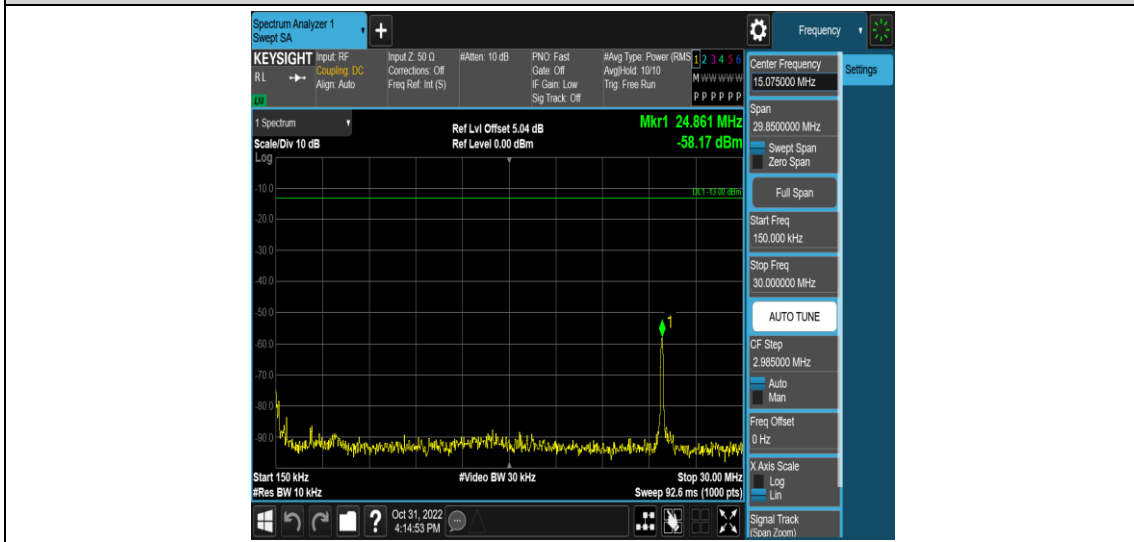

Band38-20MHz-QPSK-38150-1RB#0-Range5:3000~26500MHz

Band38-20MHz-16QAM-37850-1RB#0-Range1:0.009~0.15MHz

Band38-20MHz-16QAM-37850-1RB#0-Range2:0.15~30MHz

Band38-20MHz-16QAM-37850-1RB#0-Range3:30~1000MHz

Band38-20MHz-16QAM-37850-1RB#0-Range4:1000~3000MHz

Band38-20MHz-16QAM-37850-1RB#0-Range5:3000~26500MHz

Band38-20MHz-16QAM-38000-1RB#0-Range1:0.009~0.15MHz

Band38-20MHz-16QAM-38000-1RB#0-Range2:0.15~30MHz

Band38-20MHz-16QAM-38000-1RB#0-Range3:30~100MHz

Band38-20MHz-16QAM-38000-1RB#0-Range4:1000~3000MHz