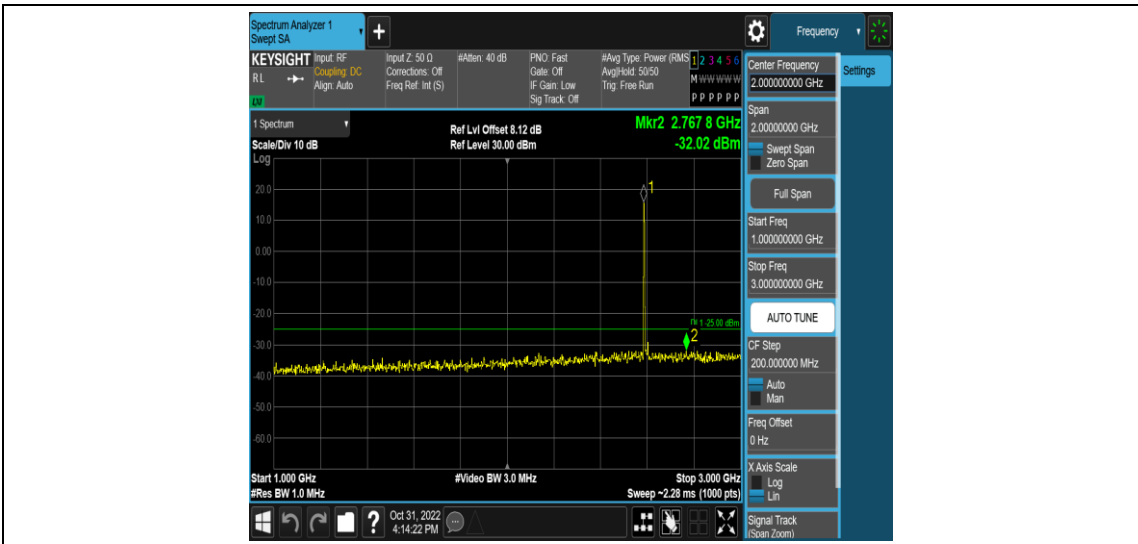

Band38-20MHz-QPSK-37850-1RB#0-Range5:3000~26500MHz

Band38-20MHz-QPSK-38000-1RB#0-Range1:0.009~0.15MHz

Band38-20MHz-QPSK-38000-1RB#0-Range2:0.15~30MHz

Band38-20MHz-QPSK-38000-1RB#0-Range3:30~1000MHz

Band38-20MHz-QPSK-38000-1RB#0-Range4:1000~3000MHz