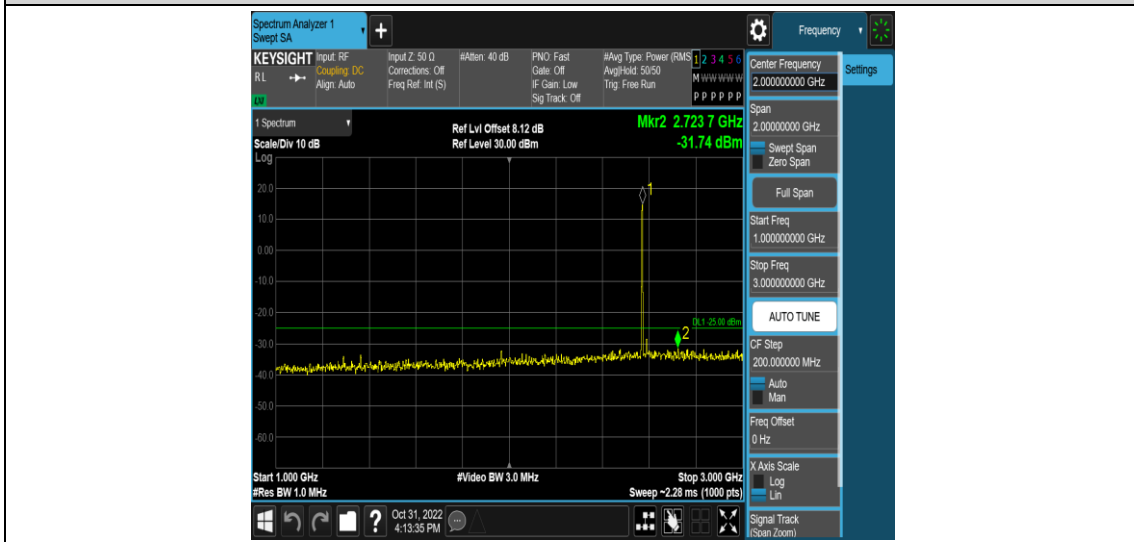

Band38-20MHz-QPSK-38150-1RB#0-Range5:3000~26500MHz

Band38-20MHz-16QAM-37850-1RB#0-Range1:0.009~0.15MHz

Band38-20MHz-16QAM-37850-1RB#0-Range2:0.15~30MHz

Band38-20MHz-16QAM-37850-1RB#0-Range3:30~1000MHz

Band38-20MHz-16QAM-37850-1RB#0-Range4:1000~3000MHz