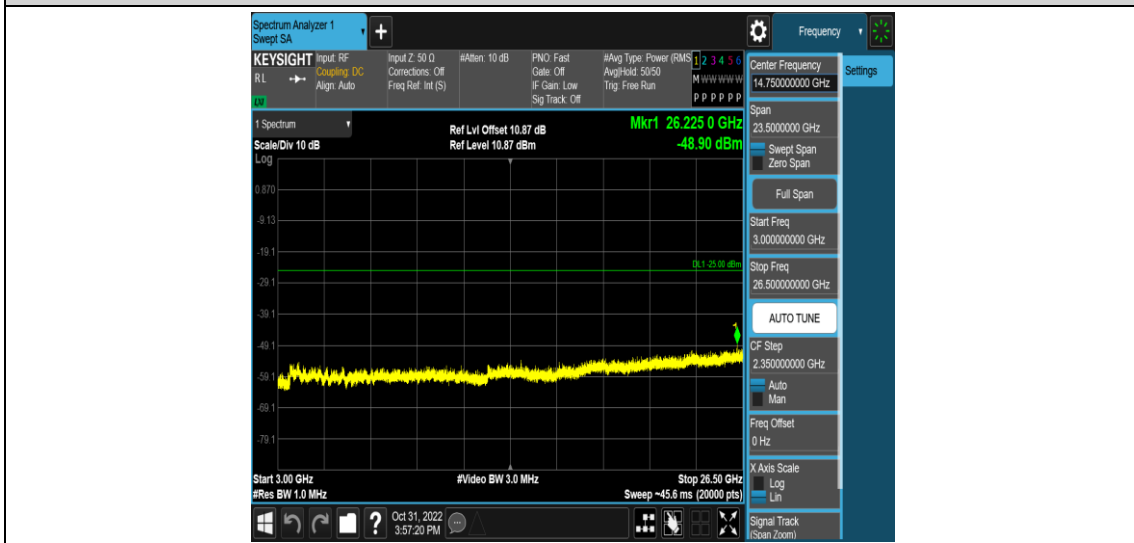

Band38-10MHz-16QAM-38200-1RB#0-Range5:3000~26500MHz

Band38-15MHz-QPSK-37825-1RB#0-Range1:0.009~0.15MHz

Band38-15MHz-QPSK-37825-1RB#0-Range2:0.15~30MHz

Band38-15MHz-QPSK-37825-1RB#0-Range3:30~1000MHz

Band38-15MHz-QPSK-37825-1RB#0-Range4:1000~3000MHz

Band38-15MHz-QPSK-37825-1RB#0-Range5:3000~26500MHz

Band38-15MHz-QPSK-38000-1RB#0-Range1:0.009~0.15MHz

Band38-15MHz-QPSK-38000-1RB#0-Range2:0.15~30MHz

Band38-15MHz-QPSK-38000-1RB#0-Range3:30~1000MHz

Band38-15MHz-QPSK-38000-1RB#0-Range4:1000~3000MHz