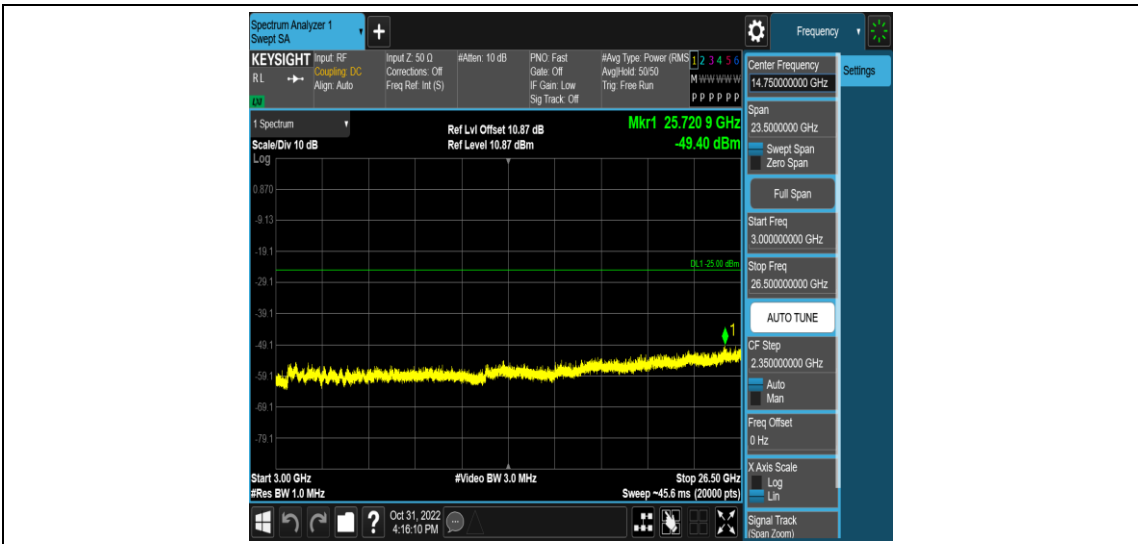

Band38-20MHz-QPSK-38150-1RB#0-Range5:3000~26500MHz

Band38-20MHz-16QAM-37850-1RB#0-Range1:0.009~0.15MHz