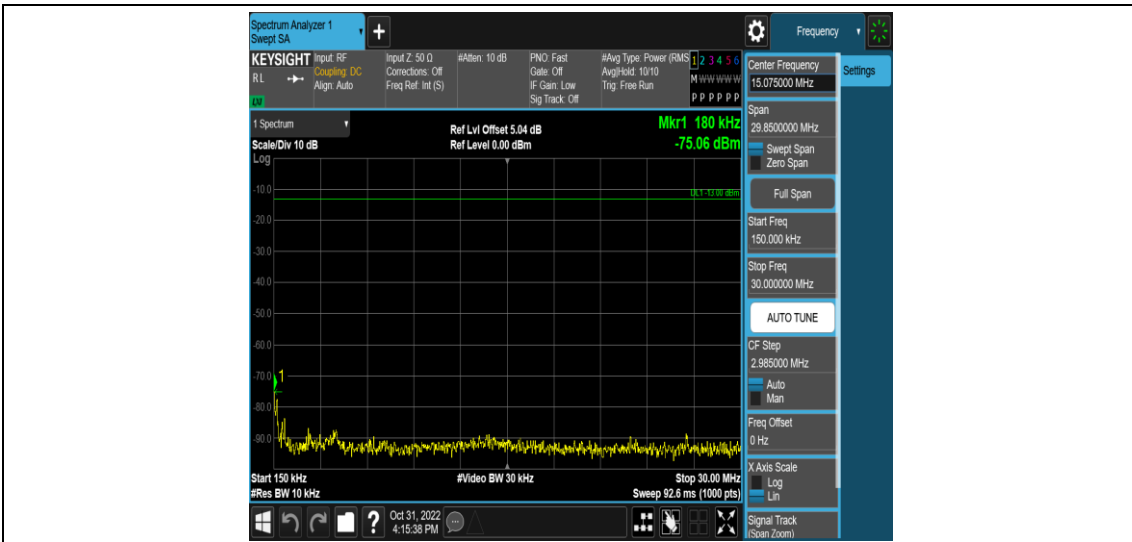

Band38-20MHz-QPSK-38000-1RB#0-Range5:3000~26500MHz

Band38-20MHz-QPSK-38150-1RB#0-Range1:0.009~0.15MHz

Band38-20MHz-QPSK-38150-1RB#0-Range2:0.15~30MHz

Band38-20MHz-QPSK-38150-1RB#0-Range3:30~1000MHz

Band38-20MHz-QPSK-38150-1RB#0-Range4:1000~3000MHz

Band38-20MHz-QPSK-38150-1RB#0-Range5:3000~26500MHz

Band38-20MHz-16QAM-37850-1RB#0-Range1:0.009~0.15MHz

Band38-20MHz-16QAM-37850-1RB#0-Range2:0.15~30MHz

Band38-20MHz-16QAM-37850-1RB#0-Range3:30~1000MHz

Band38-20MHz-16QAM-37850-1RB#0-Range4:1000~3000MHz