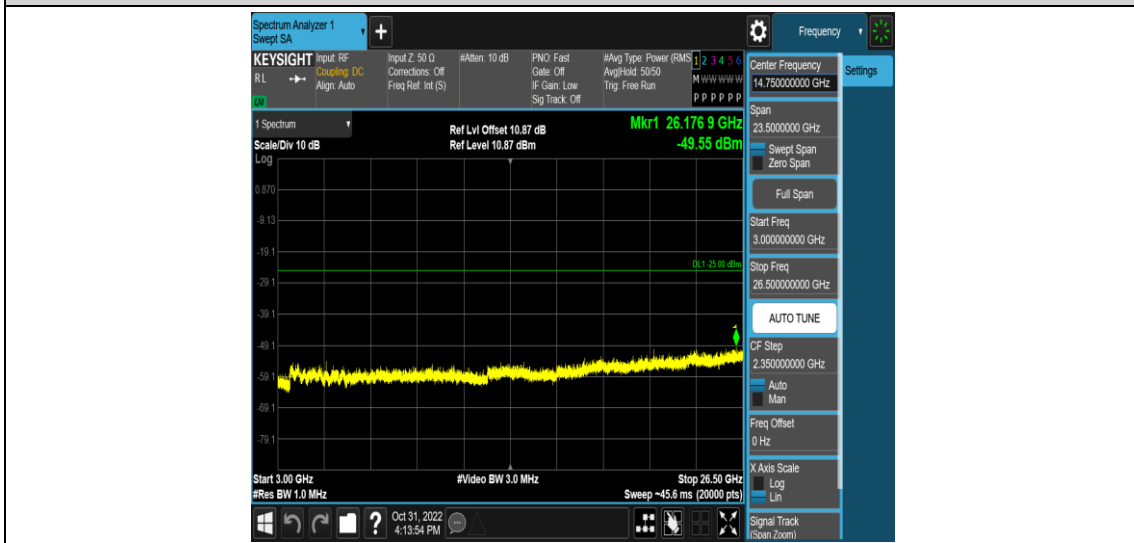

Band38-20MHz-QPSK-38150-1RB#0-Range5:3000~26500MHz

Band38-20MHz-16QAM-37850-1RB#0-Range1:0.009~0.15MHz

Band38-20MHz-16QAM-37850-1RB#0-Range2:0.15~30MHz

Band38-20MHz-16QAM-37850-1RB#0-Range3:30~1000MHz

Band38-20MHz-16QAM-37850-1RB#0-Range4:1000~3000MHz

Band38-20MHz-16QAM-37850-1RB#0-Range5:3000~26500MHz

Band38-20MHz-16QAM-38000-1RB#0-Range1:0.009~0.15MHz

Band38-20MHz-16QAM-38000-1RB#0-Range2:0.15~30MHz

Band38-20MHz-16QAM-38000-1RB#0-Range3:30~100MHz

Band38-20MHz-16QAM-38000-1RB#0-Range4:1000~3000MHz