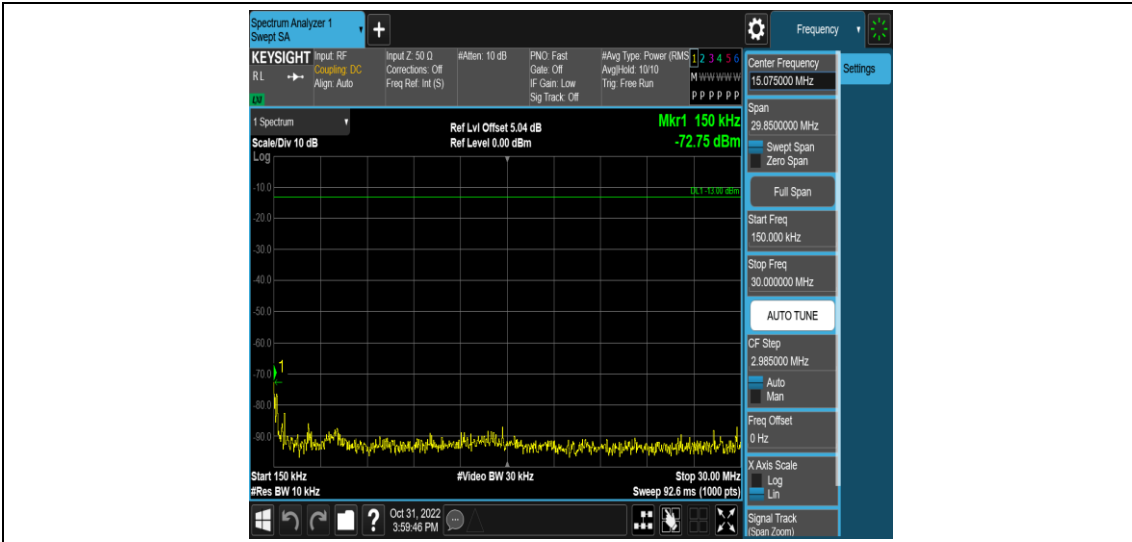

Band38-15MHz-QPSK-37825-1RB#0-Range5:3000~26500MHz

Band38-15MHz-QPSK-38000-1RB#0-Range1:0.009~0.15MHz

Band38-15MHz-QPSK-38000-1RB#0-Range2:0.15~30MHz

Band38-15MHz-QPSK-38000-1RB#0-Range3:30~1000MHz

Band38-15MHz-QPSK-38000-1RB#0-Range4:1000~3000MHz

Band38-15MHz-QPSK-38000-1RB#0-Range5:3000~26500MHz

Band38-15MHz-QPSK-38175-1RB#0-Range1:0.009~0.15MHz

Band38-15MHz-QPSK-38175-1RB#0-Range2:0.15~30MHz

Band38-15MHz-QPSK-38175-1RB#0-Range3:30~1000MHz

Band38-15MHz-QPSK-38175-1RB#0-Range4:1000~3000MHz