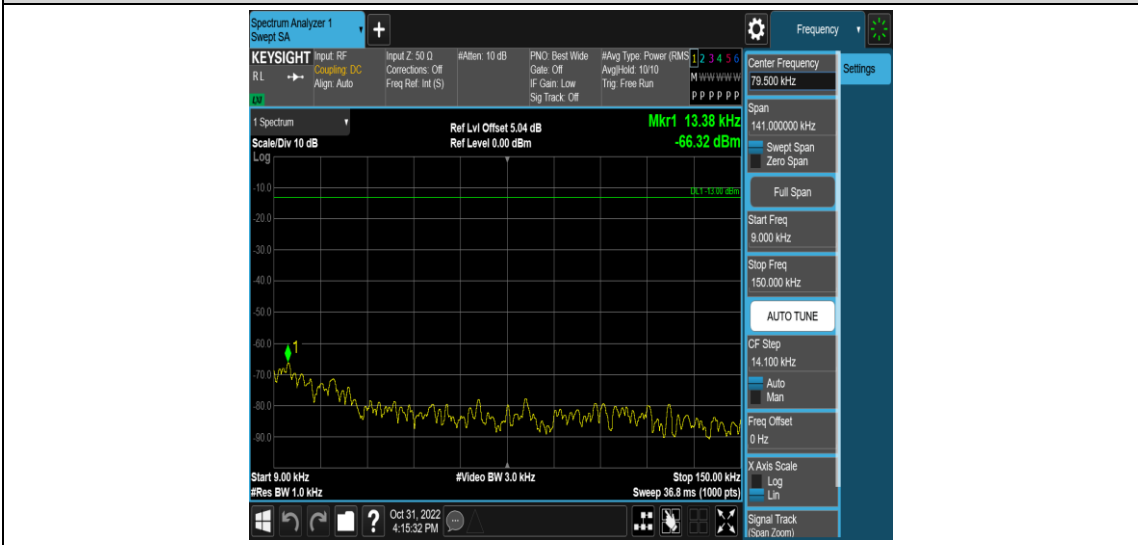

Band38-20MHz-QPSK-38150-1RB#0-Range1:0.009~0.15MHz

Band38-20MHz-QPSK-38150-1RB#0-Range2:0.15~30MHz