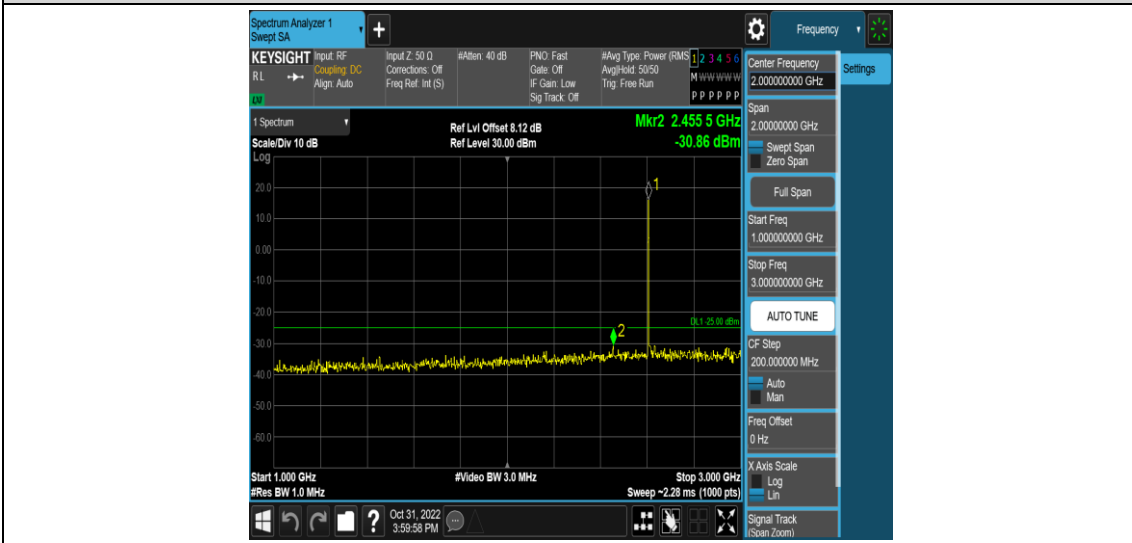

Band38-15MHz-QPSK-38000-1RB#0-Range5:3000~26500MHz

Band38-15MHz-QPSK-38175-1RB#0-Range1:0.009~0.15MHz

Band38-15MHz-QPSK-38175-1RB#0-Range2:0.15~30MHz

Band38-15MHz-QPSK-38175-1RB#0-Range3:30~1000MHz

Band38-15MHz-QPSK-38175-1RB#0-Range4:1000~3000MHz