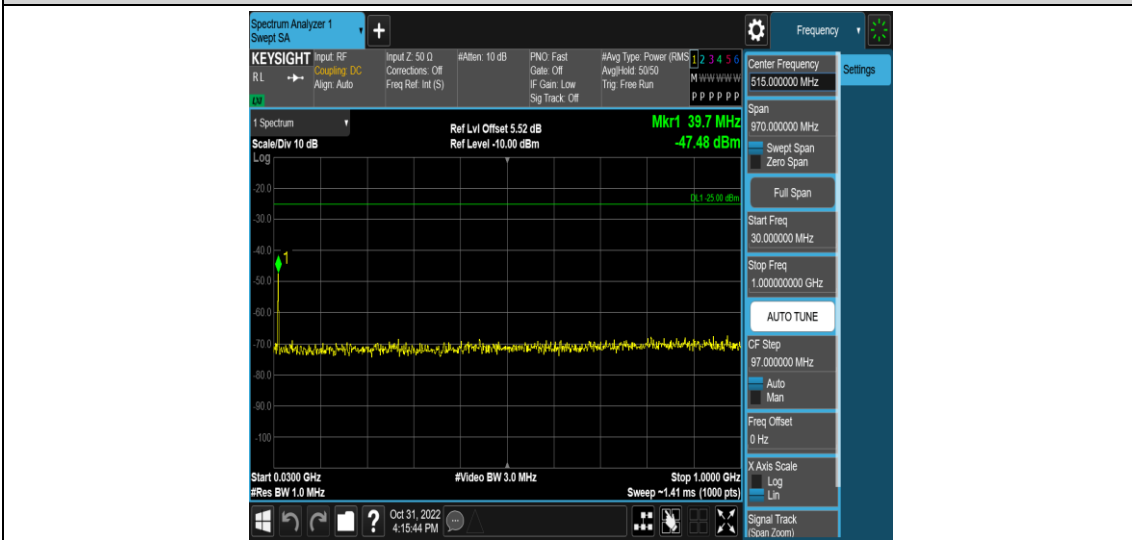

Band38-20MHz-QPSK-38000-1RB#0-Range5:3000~26500MHz

Band38-20MHz-QPSK-38150-1RB#0-Range1:0.009~0.15MHz

Band38-20MHz-QPSK-38150-1RB#0-Range2:0.15~30MHz

Band38-20MHz-QPSK-38150-1RB#0-Range3:30~1000MHz

Band38-20MHz-QPSK-38150-1RB#0-Range4:1000~3000MHz