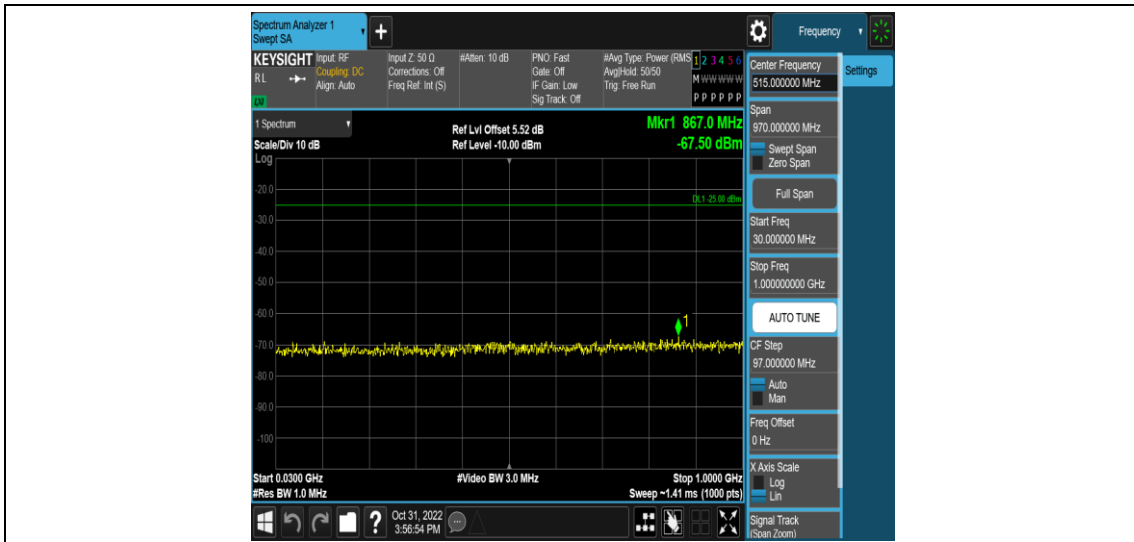

Band38-10MHz-16QAM-38200-1RB#0-Range5:3000~26500MHz

Band38-15MHz-QPSK-37825-1RB#0-Range1:0.009~0.15MHz

Band38-15MHz-QPSK-37825-1RB#0-Range2:0.15~30MHz

Band38-15MHz-QPSK-37825-1RB#0-Range3:30~1000MHz

Band38-15MHz-QPSK-37825-1RB#0-Range4:1000~3000MHz

Band38-15MHz-QPSK-37825-1RB#0-Range5:3000~26500MHz

Band38-15MHz-QPSK-38000-1RB#0-Range1:0.009~0.15MHz

Band38-15MHz-QPSK-38000-1RB#0-Range2:0.15~30MHz

Band38-15MHz-QPSK-38000-1RB#0-Range3:30~1000MHz

Band38-15MHz-QPSK-38000-1RB#0-Range4:1000~3000MHz