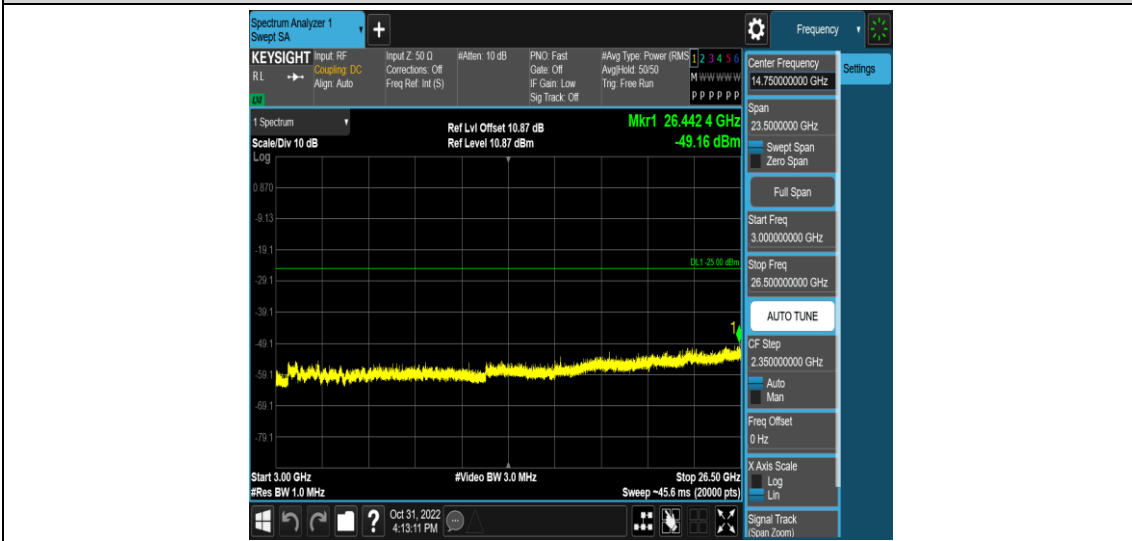

Band38-20MHz-QPSK-37850-1RB#0-Range5:3000~26500MHz

Band38-20MHz-QPSK-38000-1RB#0-Range1:0.009~0.15MHz