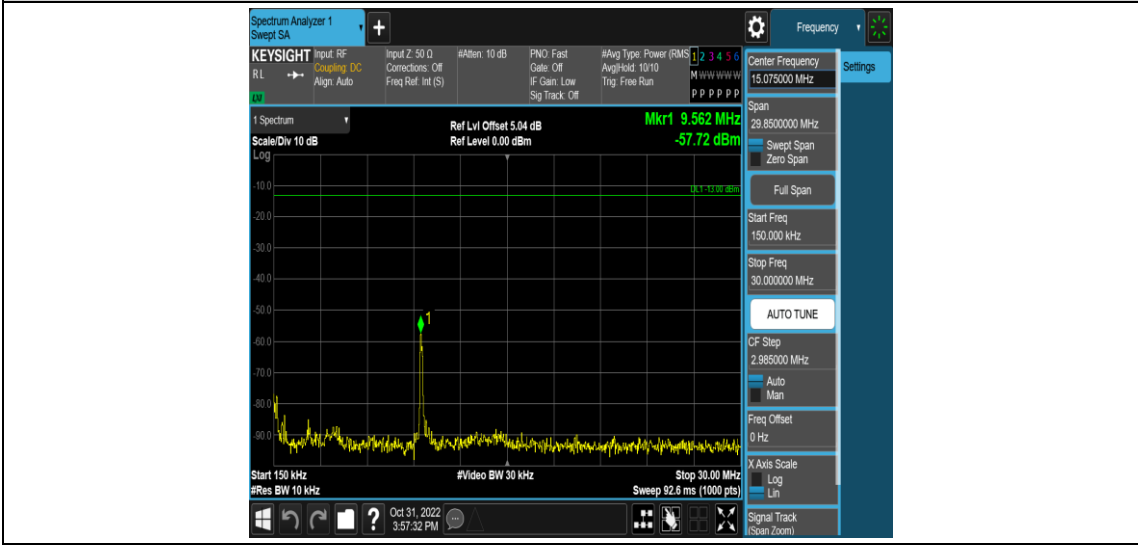

Band38-15MHz-16QAM-37825-1RB#0-Range2:0.15~30MHz

Band38-15MHz-16QAM-37825-1RB#0-Range3:30~1000MHz