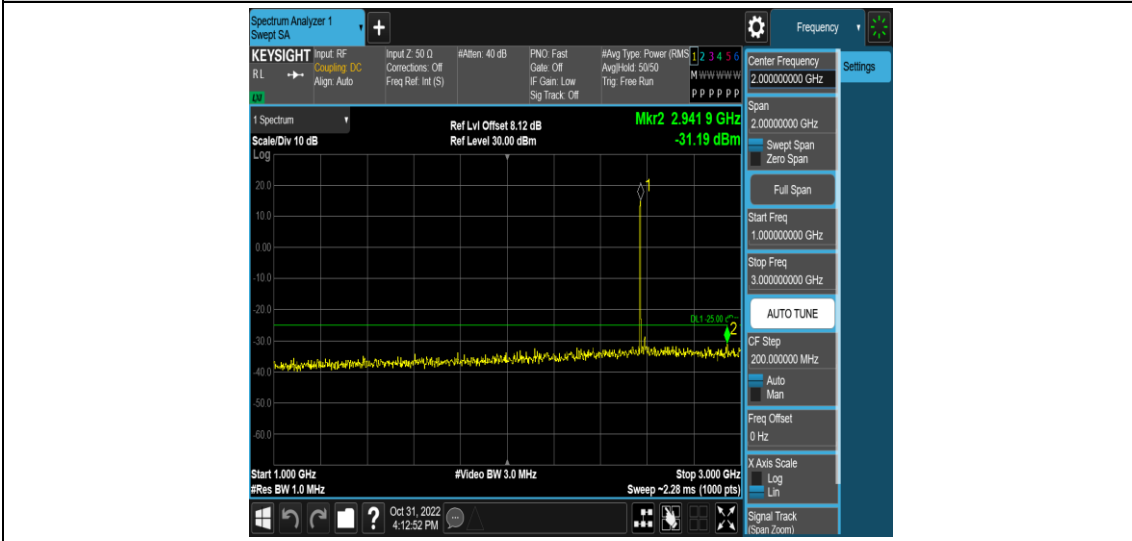

Band38-15MHz-16QAM-38175-1RB#0-Range5:3000~26500MHz

Band38-20MHz-QPSK-37850-1RB#0-Range1:0.009~0.15MHz

Band38-20MHz-QPSK-37850-1RB#0-Range2:0.15~30MHz

Band38-20MHz-QPSK-37850-1RB#0-Range3:30~1000MHz

Band38-20MHz-QPSK-37850-1RB#0-Range4:1000~3000MHz