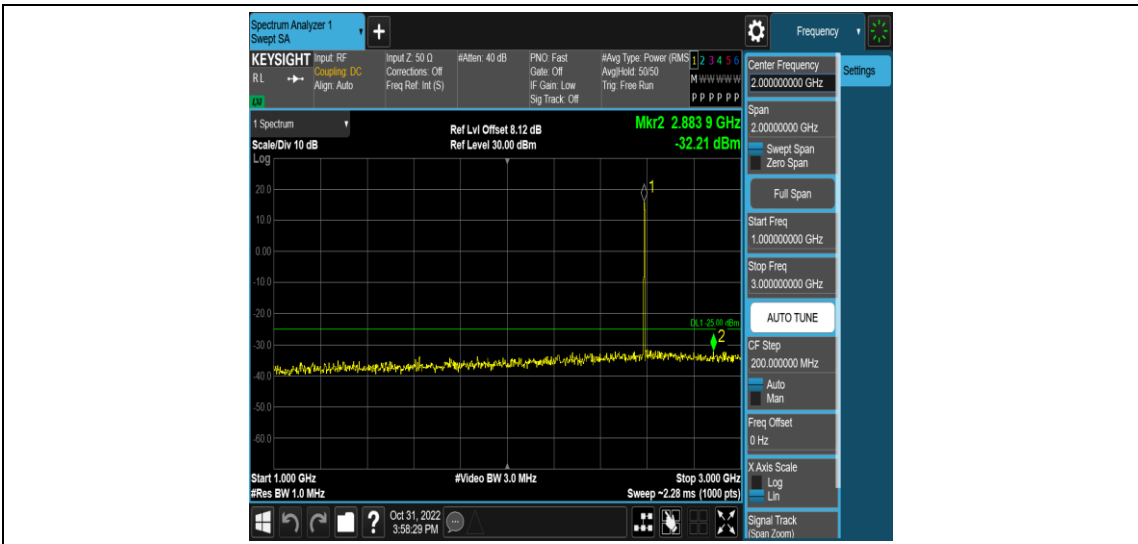

Band38-15MHz-QPSK-37825-1RB#0-Range5:3000~26500MHz

Band38-15MHz-QPSK-38000-1RB#0-Range1:0.009~0.15MHz

Band38-15MHz-QPSK-38000-1RB#0-Range2:0.15~30MHz

Band38-15MHz-QPSK-38000-1RB#0-Range3:30~1000MHz

Band38-15MHz-QPSK-38000-1RB#0-Range4:1000~3000MHz