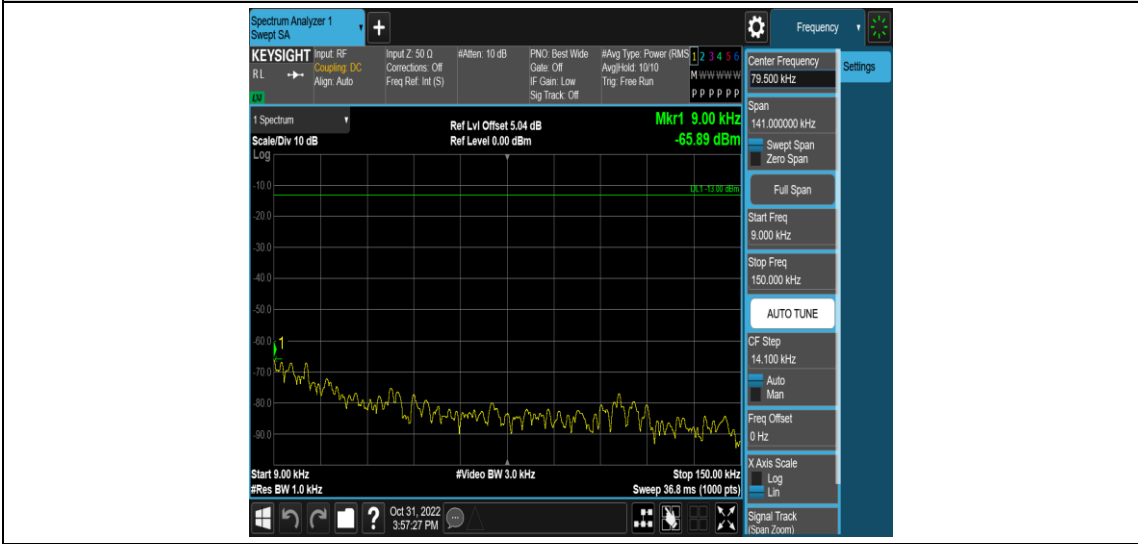

Band38-15MHz-QPSK-38000-1RB#0-Range5:3000~26500MHz

Band38-15MHz-QPSK-38175-1RB#0-Range1:0.009~0.15MHz

Band38-15MHz-QPSK-38175-1RB#0-Range2:0.15~30MHz

Band38-15MHz-QPSK-38175-1RB#0-Range3:30~1000MHz

Band38-15MHz-QPSK-38175-1RB#0-Range4:1000~3000MHz

Band38-15MHz-QPSK-38175-1RB#0-Range5:3000~26500MHz

Band38-15MHz-16QAM-37825-1RB#0-Range1:0.009~0.15MHz

Band38-15MHz-16QAM-37825-1RB#0-Range2:0.15~30MHz

Band38-15MHz-16QAM-37825-1RB#0-Range3:30~1000MHz

Band38-15MHz-16QAM-37825-1RB#0-Range4:1000~3000MHz