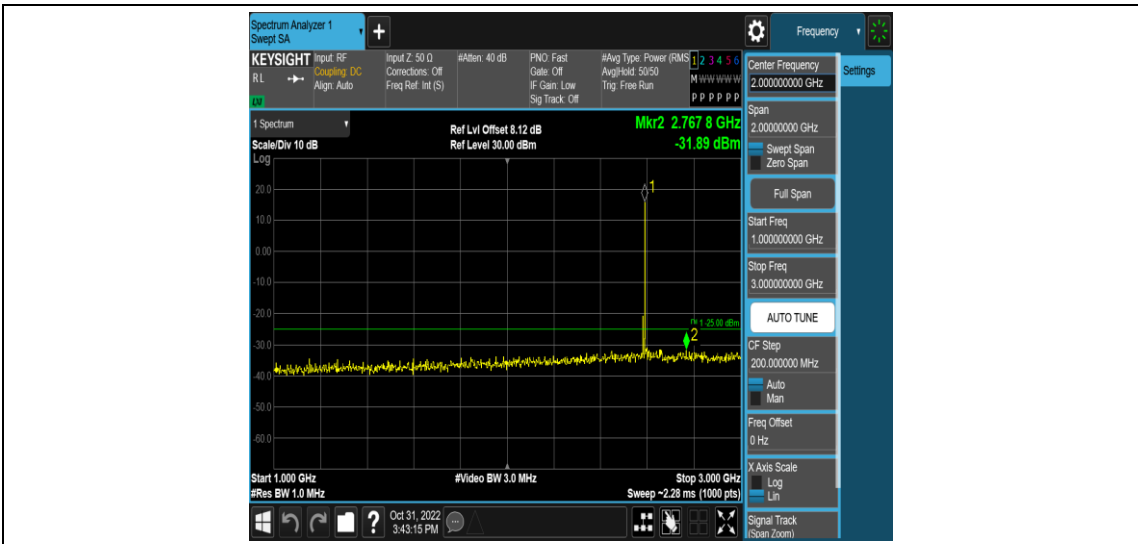

Band38-10MHz-QPSK-38000-1RB#0-Range1:0.009~0.15MHz

Band38-10MHz-QPSK-38000-1RB#0-Range2:0.15~30MHz

Band38-10MHz-QPSK-38000-1RB#0-Range3:30~1000MHz

Band38-10MHz-QPSK-38000-1RB#0-Range4:1000~3000MHz

Band38-10MHz-QPSK-38000-1RB#0-Range5:3000~26500MHz