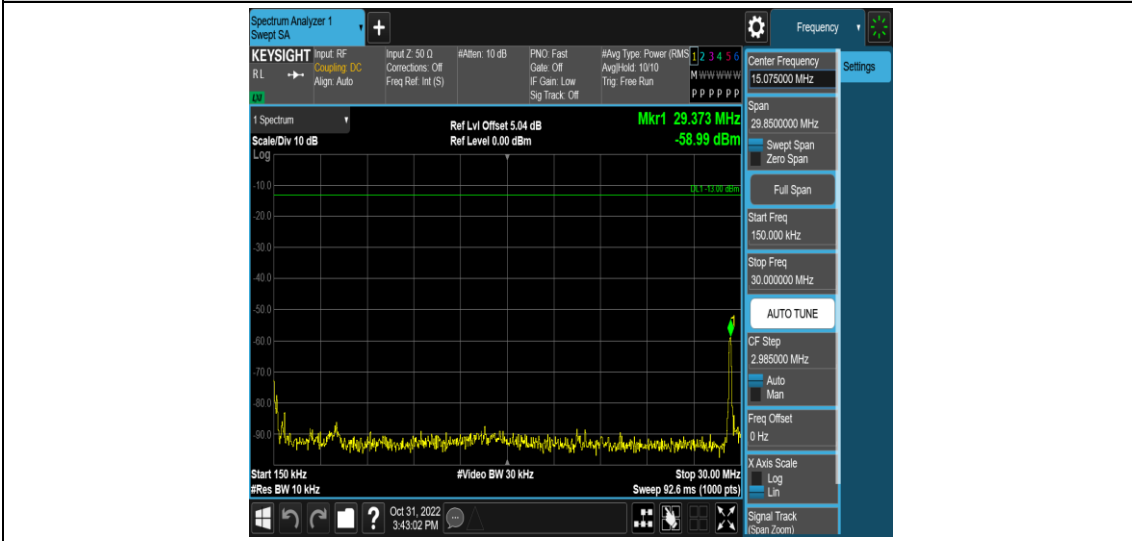

Band38-10MHz-QPSK-38000-1RB#0-Range2:0.15~30MHz

Band38-10MHz-QPSK-38000-1RB#0-Range3:30~1000MHz