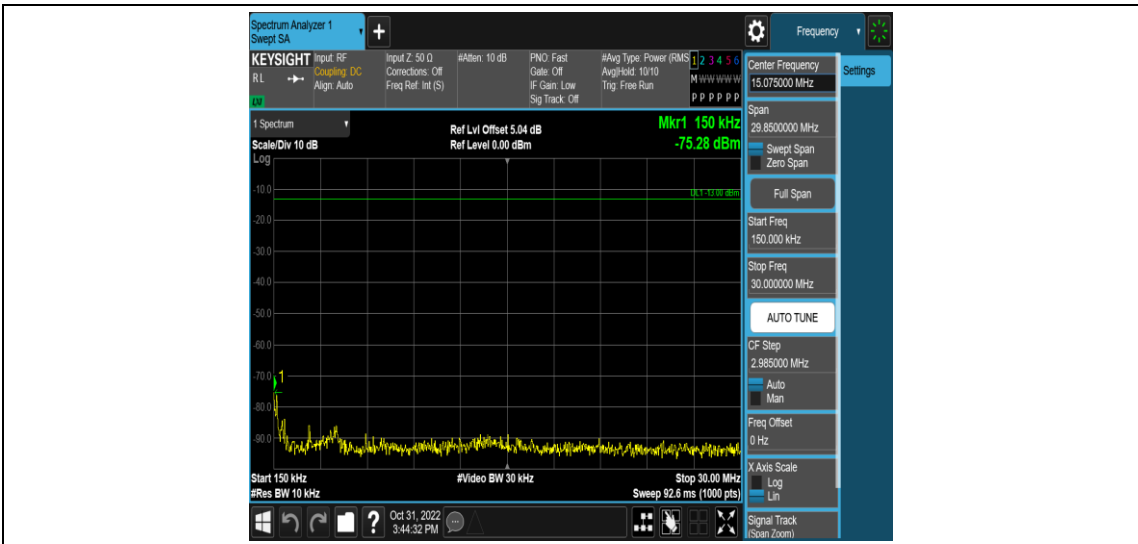

Band38-10MHz-QPSK-38000-1RB#0-Range1:0.009~0.15MHz

Band38-10MHz-QPSK-38000-1RB#0-Range2:0.15~30MHz

Band38-10MHz-QPSK-38000-1RB#0-Range3:30~1000MHz

Band38-10MHz-QPSK-38000-1RB#0-Range4:1000~3000MHz

Band38-10MHz-QPSK-38000-1RB#0-Range5:3000~26500MHz

Band38-10MHz-QPSK-38200-1RB#0-Range1:0.009~0.15MHz

Band38-10MHz-QPSK-38200-1RB#0-Range2:0.15~30MHz

Band38-10MHz-QPSK-38200-1RB#0-Range3:30~1000MHz

Band38-10MHz-QPSK-38200-1RB#0-Range4:1000~3000MHz

Band38-10MHz-QPSK-38200-1RB#0-Range5:3000~26500MHz