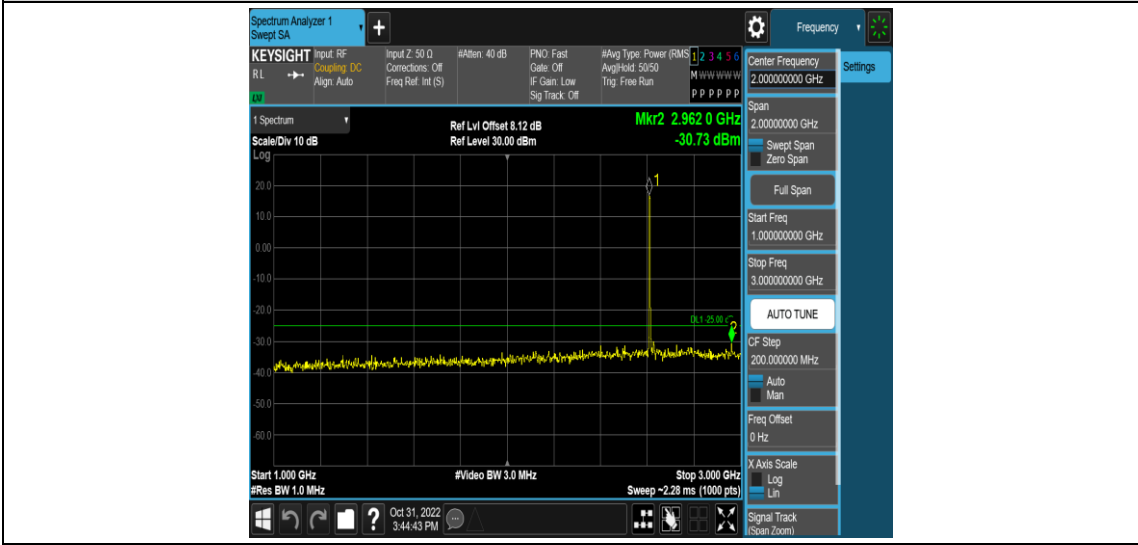

Band38-10MHz-QPSK-38200-1RB#0-Range1:0.009~0.15MHz

Band38-10MHz-QPSK-38200-1RB#0-Range2:0.15~30MHz

Band38-10MHz-QPSK-38200-1RB#0-Range3:30~1000MHz

Band38-10MHz-QPSK-38200-1RB#0-Range4:1000~3000MHz

Band38-10MHz-QPSK-38200-1RB#0-Range5:3000~26500MHz