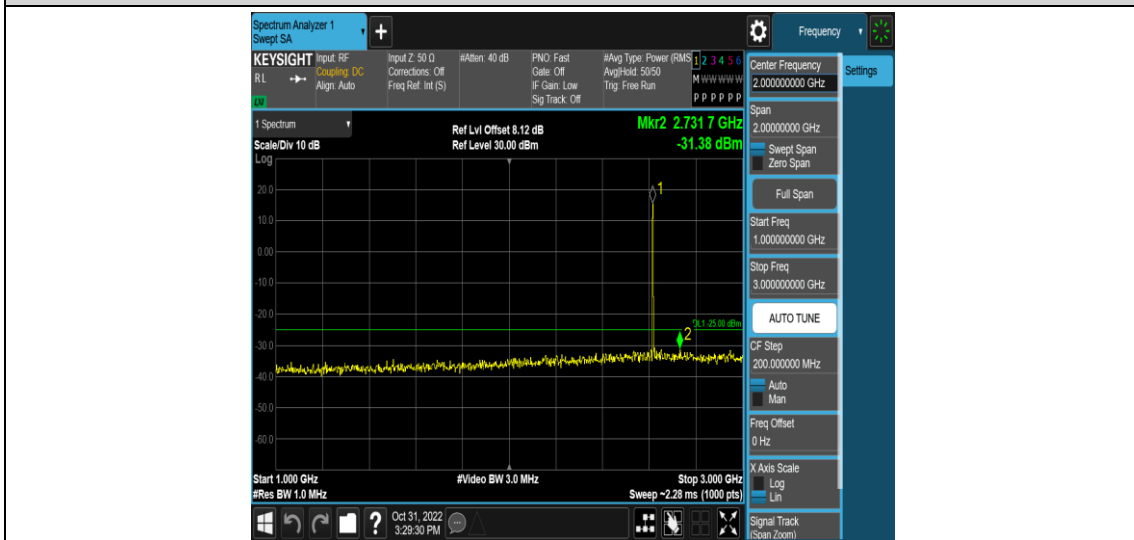

Band38-5MHz-QPSK-38225-1RB#0-Range1:0.009~0.15MHz

Band38-5MHz-QPSK-38225-1RB#0-Range2:0.15~30MHz

Band38-5MHz-QPSK-38225-1RB#0-Range3:30~1000MHz

Band38-5MHz-QPSK-38225-1RB#0-Range4:1000~3000MHz

Band38-5MHz-QPSK-38225-1RB#0-Range5:3000~26500MHz