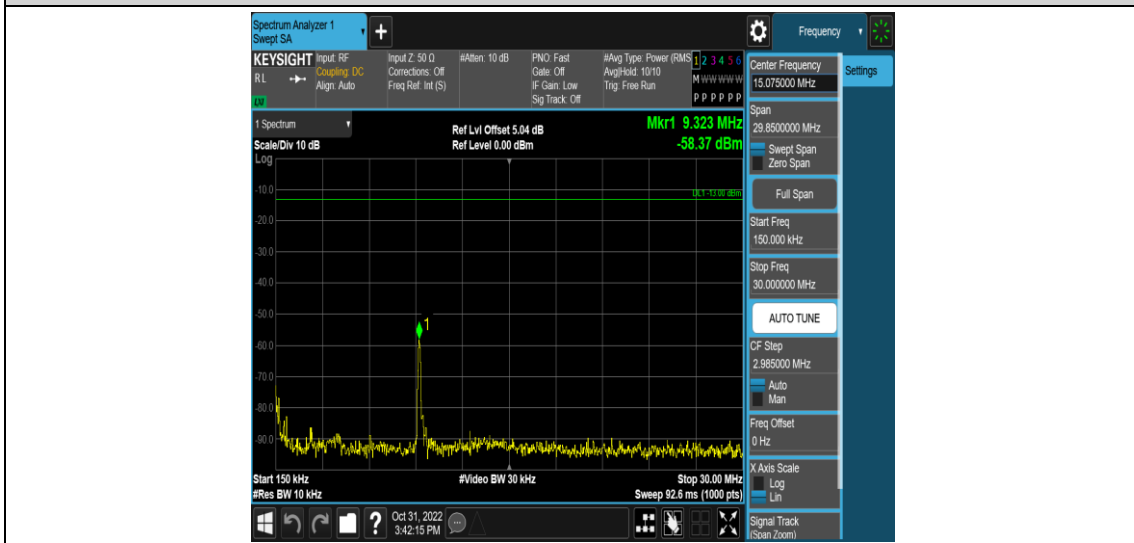

Band38-10MHz-16QAM-37800-1RB#0-Range2:0.15~30MHz

Band38-10MHz-16QAM-37800-1RB#0-Range3:30~1000MHz