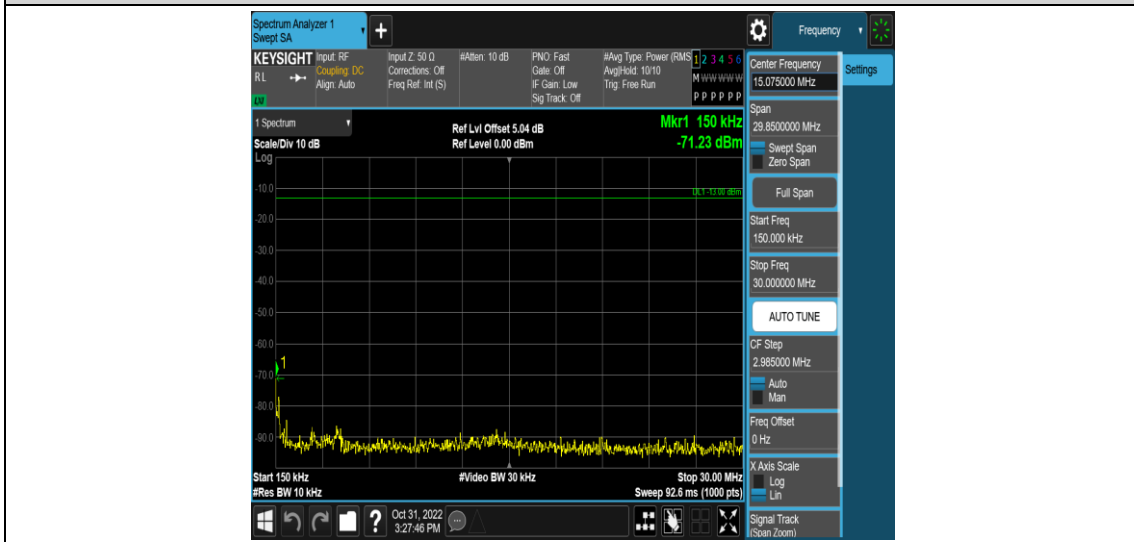

Band38	20MHz	16QAM	38150	1RB#0	Range5:3000~26500MHz	PASS
--------	-------	-------	-------	-------	----------------------	------

Test Graphs

Band38-5MHz-QPSK-37775-1RB#0-Range4:1000~3000MHz

Band38-5MHz-QPSK-37775-1RB#0-Range5:3000~26500MHz

Band38-5MHz-QPSK-38000-1RB#0-Range1:0.009~0.15MHz

Band38-5MHz-QPSK-38000-1RB#0-Range2:0.15~30MHz

Band38-5MHz-QPSK-38000-1RB#0-Range3:30~100MHz

Band38-5MHz-QPSK-38000-1RB#0-Range4:1000~3000MHz

Band38-5MHz-QPSK-38000-1RB#0-Range5:3000~26500MHz