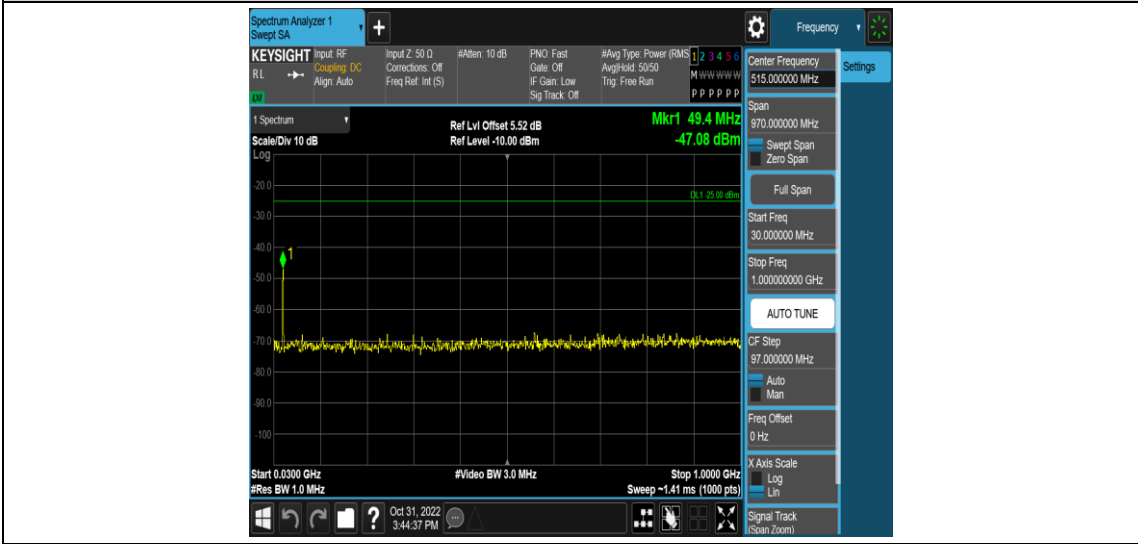

Band38-10MHz-QPSK-38200-1RB#0-Range3:30~1000MHz

Band38-10MHz-QPSK-38200-1RB#0-Range4:1000~3000MHz