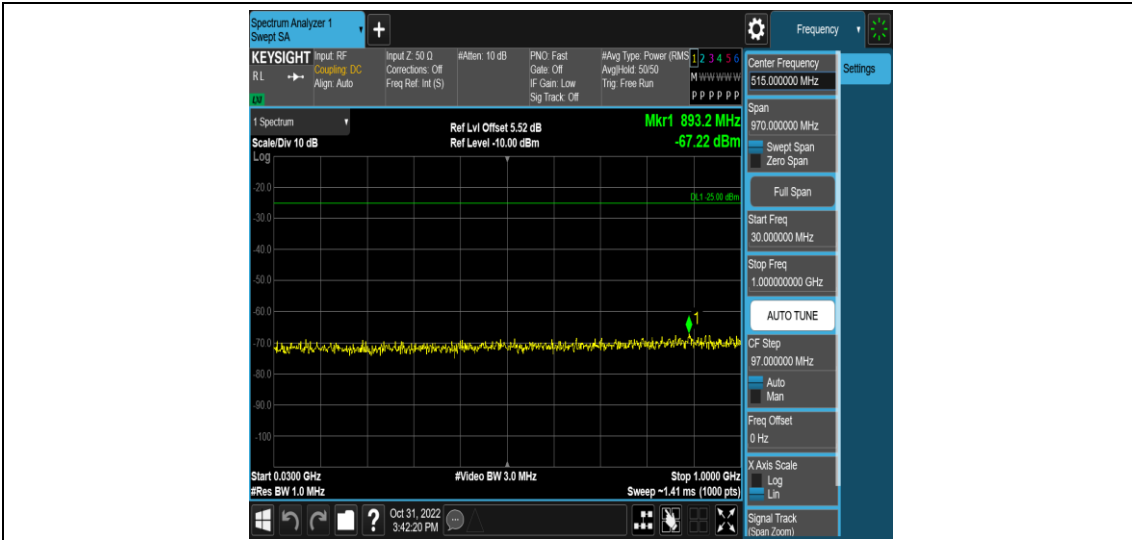

Band38-10MHz-16QAM-37800-1RB#0-Range3:30~1000MHz

Band38-10MHz-16QAM-37800-1RB#0-Range4:1000~3000MHz