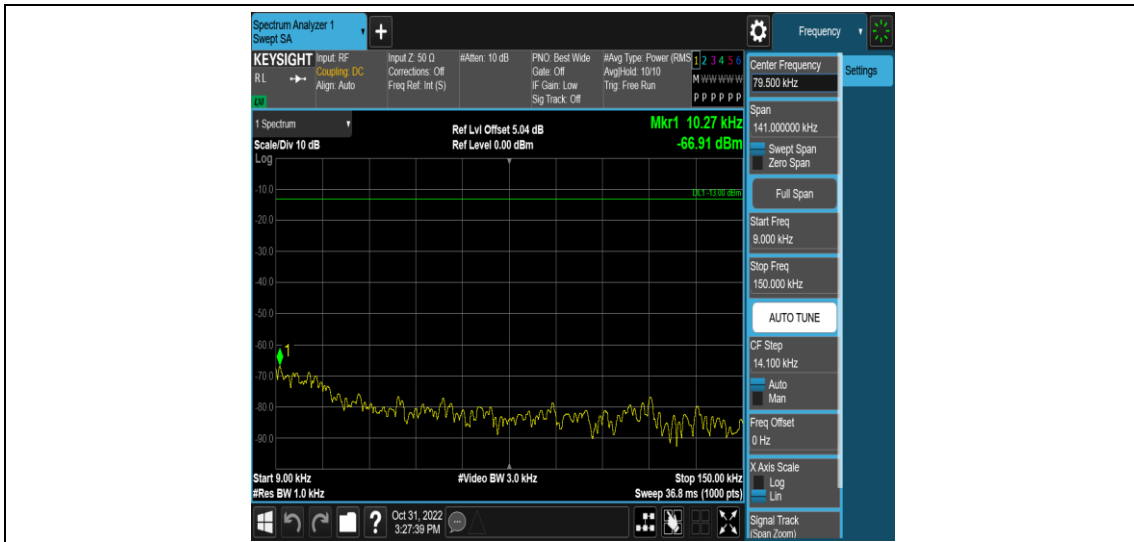

Band38	20MHz	16QAM	38150	1RB#0	Range5:3000~26500MHz	PASS
--------	-------	-------	-------	-------	----------------------	------

Test Graphs

Band38-5MHz-QPSK-37775-1RB#0-Range4:1000~3000MHz

Band38-5MHz-QPSK-37775-1RB#0-Range5:3000~26500MHz

Band38-5MHz-QPSK-38000-1RB#0-Range1:0.009~0.15MHz

Band38-5MHz-QPSK-38000-1RB#0-Range2:0.15~30MHz

Band38-5MHz-QPSK-38000-1RB#0-Range3:30~100MHz

Band38-5MHz-QPSK-38000-1RB#0-Range4:1000~3000MHz

Band38-5MHz-QPSK-38000-1RB#0-Range5:3000~26500MHz