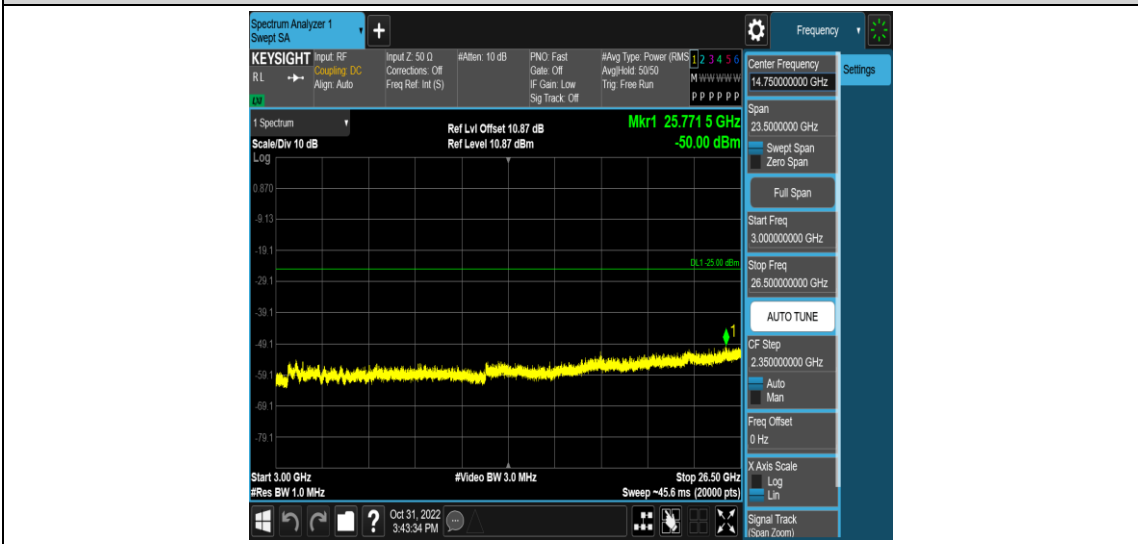

Band38-10MHz-QPSK-38000-1RB#0-Range1:0.009~0.15MHz

Band38-10MHz-QPSK-38000-1RB#0-Range2:0.15~30MHz

Band38-10MHz-QPSK-38000-1RB#0-Range3:30~1000MHz

Band38-10MHz-QPSK-38000-1RB#0-Range4:1000~3000MHz

Band38-10MHz-QPSK-38000-1RB#0-Range5:3000~26500MHz