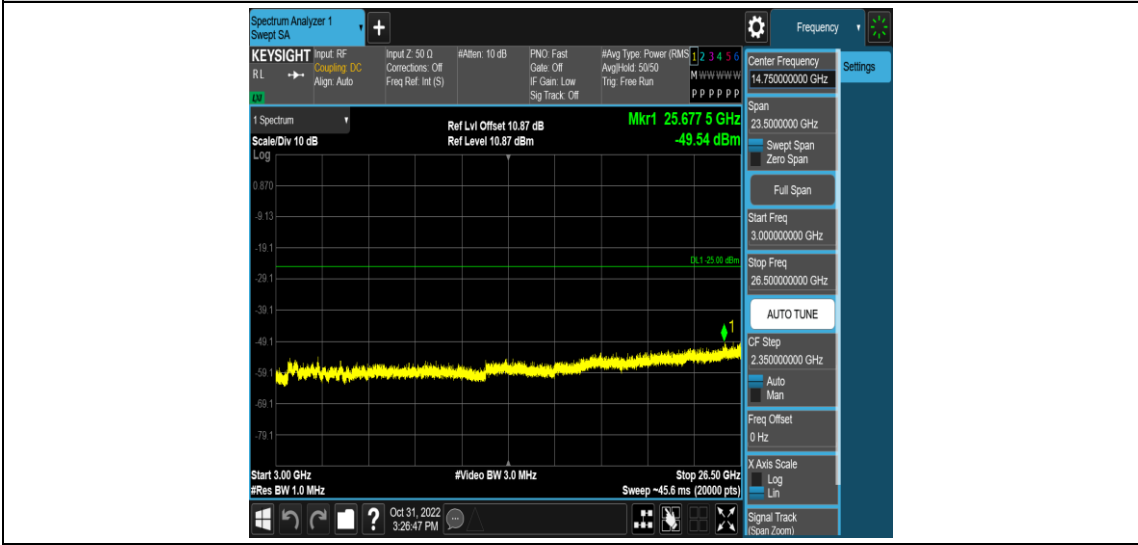

Band38	20MHz	16QAM	38150	1RB#0	Range5:3000~26500MHz	PASS
--------	-------	-------	-------	-------	----------------------	------

Test Graphs

Band38-5MHz-QPSK-37775-1RB#0-Range4:1000~3000MHz

Band38-5MHz-QPSK-37775-1RB#0-Range5:3000~26500MHz