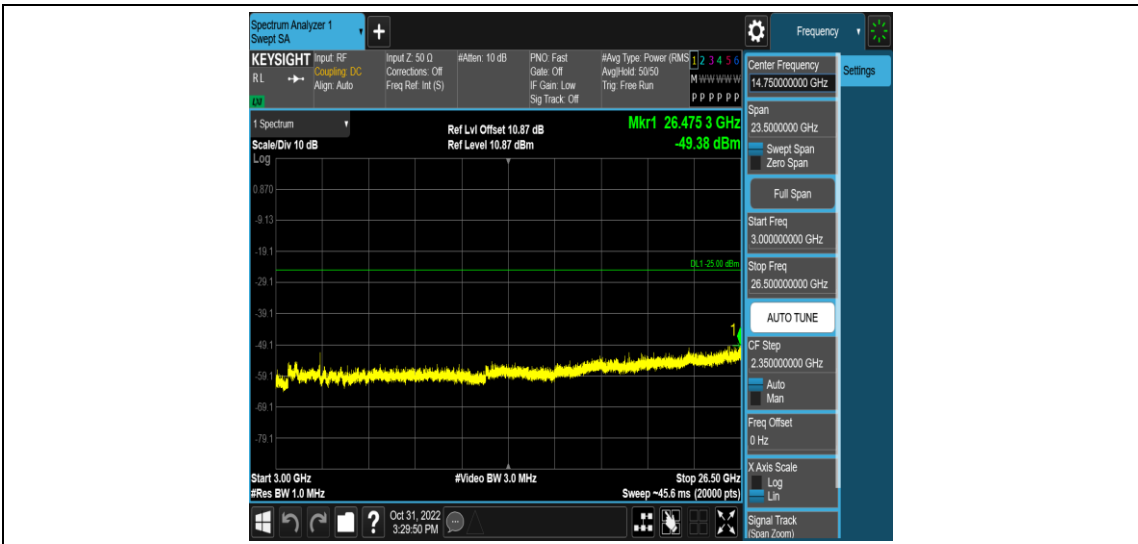

Band38-5MHz-QPSK-38225-1RB#0-Range1:0.009~0.15MHz

Band38-5MHz-QPSK-38225-1RB#0-Range2:0.15~30MHz

Band38-5MHz-QPSK-38225-1RB#0-Range3:30~1000MHz

Band38-5MHz-QPSK-38225-1RB#0-Range4:1000~3000MHz

Band38-5MHz-QPSK-38225-1RB#0-Range5:3000~26500MHz