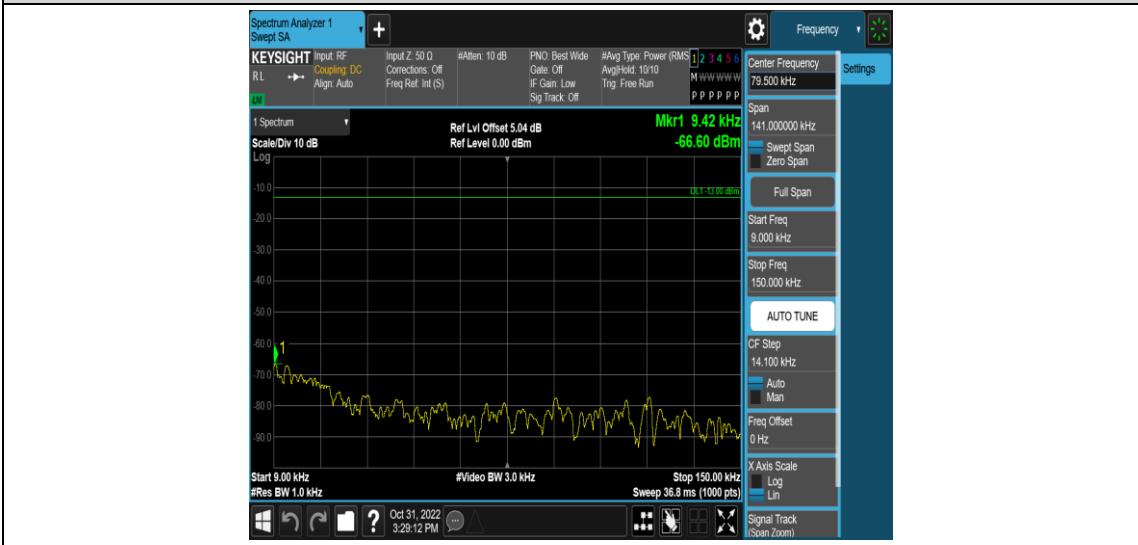

Band38	20MHz	16QAM	38150	1RB#0	Range5:3000~26500MHz	PASS
--------	-------	-------	-------	-------	----------------------	------

Test Graphs

Band38-5MHz-QPSK-37775-1RB#0-Range4:1000~3000MHz

Band38-5MHz-QPSK-37775-1RB#0-Range5:3000~26500MHz

Band38-5MHz-QPSK-38000-1RB#0-Range1:0.009~0.15MHz

Band38-5MHz-QPSK-38000-1RB#0-Range2:0.15~30MHz

Band38-5MHz-QPSK-38000-1RB#0-Range3:30~100MHz

Band38-5MHz-QPSK-38000-1RB#0-Range4:1000~3000MHz

Band38-5MHz-QPSK-38000-1RB#0-Range5:3000~26500MHz

Band38-5MHz-QPSK-38225-1RB#0-Range1:0.009~0.15MHz

Band38-5MHz-QPSK-38225-1RB#0-Range2:0.15~30MHz

Band38-5MHz-QPSK-38225-1RB#0-Range3:30~1000MHz

Band38-5MHz-QPSK-38225-1RB#0-Range4:1000~3000MHz

Band38-5MHz-QPSK-38225-1RB#0-Range5:3000~26500MHz