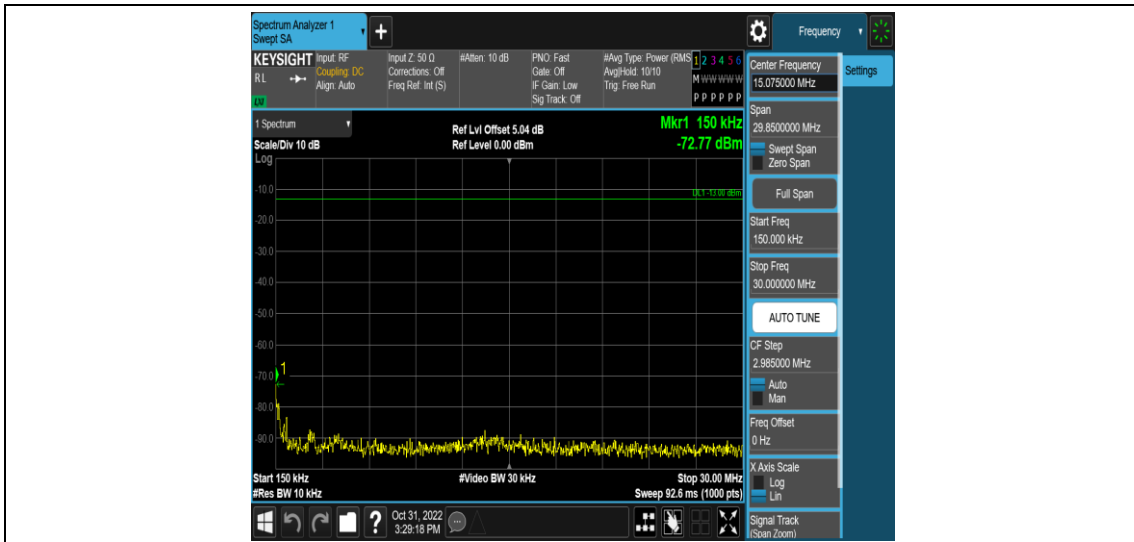

Band38-5MHz-QPSK-38000-1RB#0-Range1:0.009~0.15MHz

Band38-5MHz-QPSK-38000-1RB#0-Range2:0.15~30MHz

Band38-5MHz-QPSK-38000-1RB#0-Range3:30~100MHz

Band38-5MHz-QPSK-38000-1RB#0-Range4:1000~3000MHz

Band38-5MHz-QPSK-38000-1RB#0-Range5:3000~26500MHz

Band38-5MHz-QPSK-38225-1RB#0-Range1:0.009~0.15MHz

Band38-5MHz-QPSK-38225-1RB#0-Range2:0.15~30MHz

Band38-5MHz-QPSK-38225-1RB#0-Range3:30~1000MHz

Band38-5MHz-QPSK-38225-1RB#0-Range4:1000~3000MHz

Band38-5MHz-QPSK-38225-1RB#0-Range5:3000~26500MHz