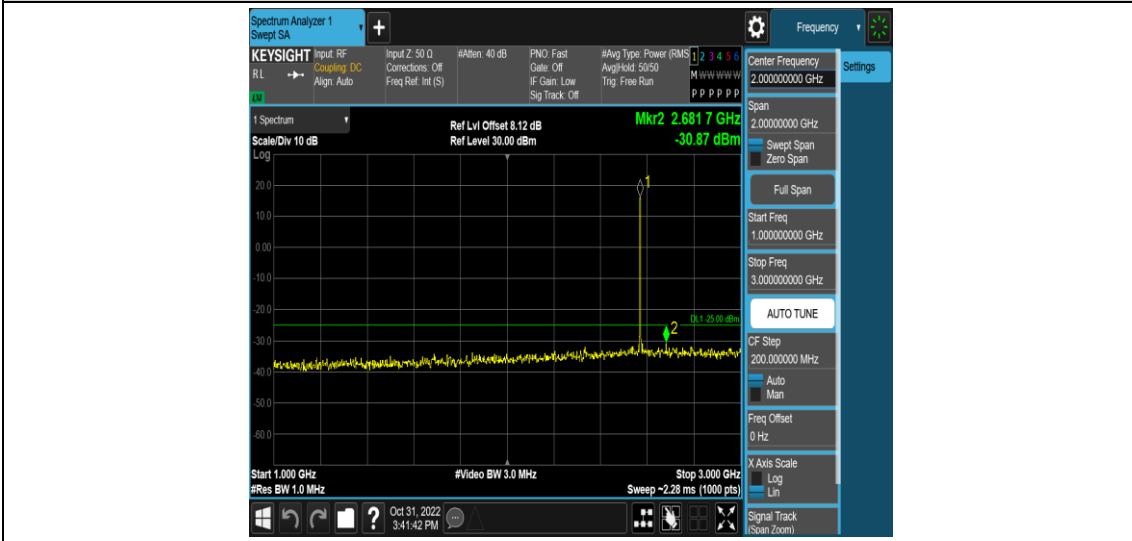

Band38-10MHz-QPSK-37800-1RB#0-Range1:0.009~0.15MHz

Band38-10MHz-QPSK-37800-1RB#0-Range2:0.15~30MHz

Band38-10MHz-QPSK-37800-1RB#0-Range3:30~1000MHz

Band38-10MHz-QPSK-37800-1RB#0-Range4:1000~3000MHz

Band38-10MHz-QPSK-37800-1RB#0-Range5:3000~26500MHz