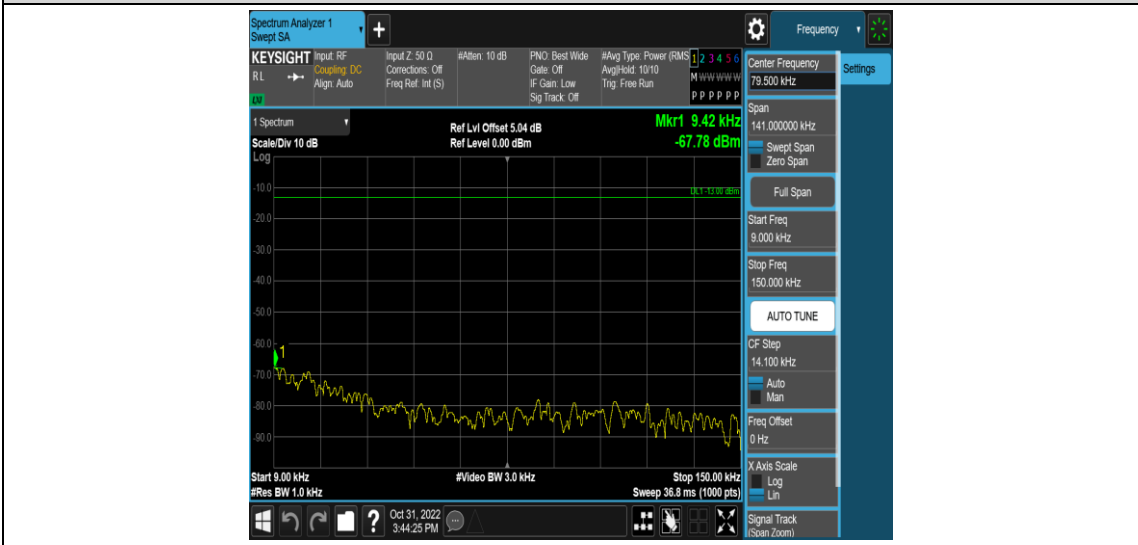

Band38-10MHz-QPSK-38000-1RB#0-Range1:0.009~0.15MHz

Band38-10MHz-QPSK-38000-1RB#0-Range2:0.15~30MHz

Band38-10MHz-QPSK-38000-1RB#0-Range3:30~1000MHz

Band38-10MHz-QPSK-38000-1RB#0-Range4:1000~3000MHz

Band38-10MHz-QPSK-38000-1RB#0-Range5:3000~26500MHz

Band38-10MHz-QPSK-38200-1RB#0-Range1:0.009~0.15MHz

Band38-10MHz-QPSK-38200-1RB#0-Range2:0.15~30MHz

Band38-10MHz-QPSK-38200-1RB#0-Range3:30~1000MHz

Band38-10MHz-QPSK-38200-1RB#0-Range4:1000~3000MHz

Band38-10MHz-QPSK-38200-1RB#0-Range5:3000~26500MHz