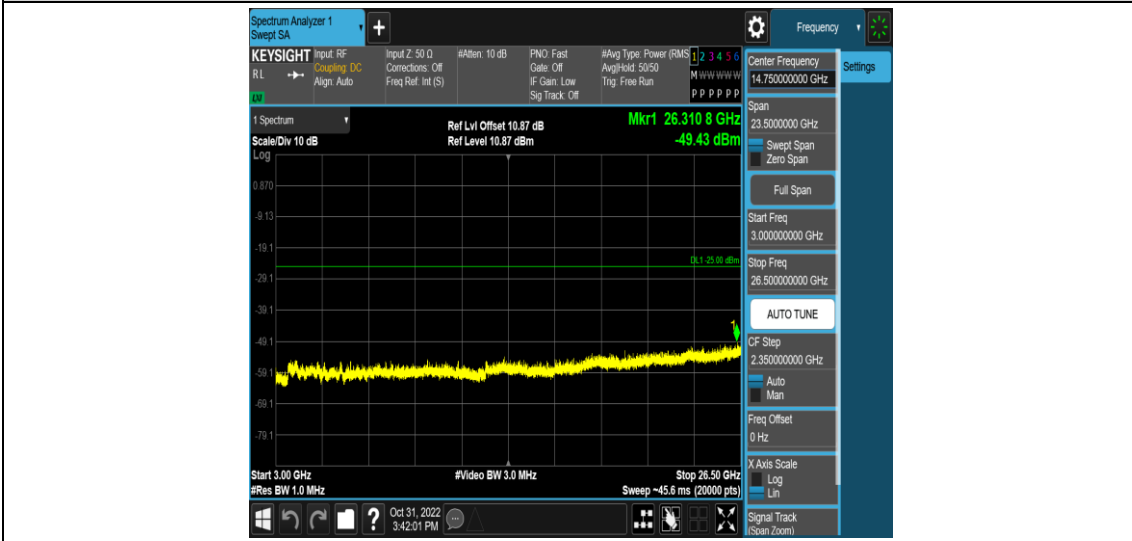

Band38-10MHz-QPSK-37800-1RB#0-Range1:0.009~0.15MHz

Band38-10MHz-QPSK-37800-1RB#0-Range2:0.15~30MHz

Band38-10MHz-QPSK-37800-1RB#0-Range3:30~1000MHz

Band38-10MHz-QPSK-37800-1RB#0-Range4:1000~3000MHz

Band38-10MHz-QPSK-37800-1RB#0-Range5:3000~26500MHz