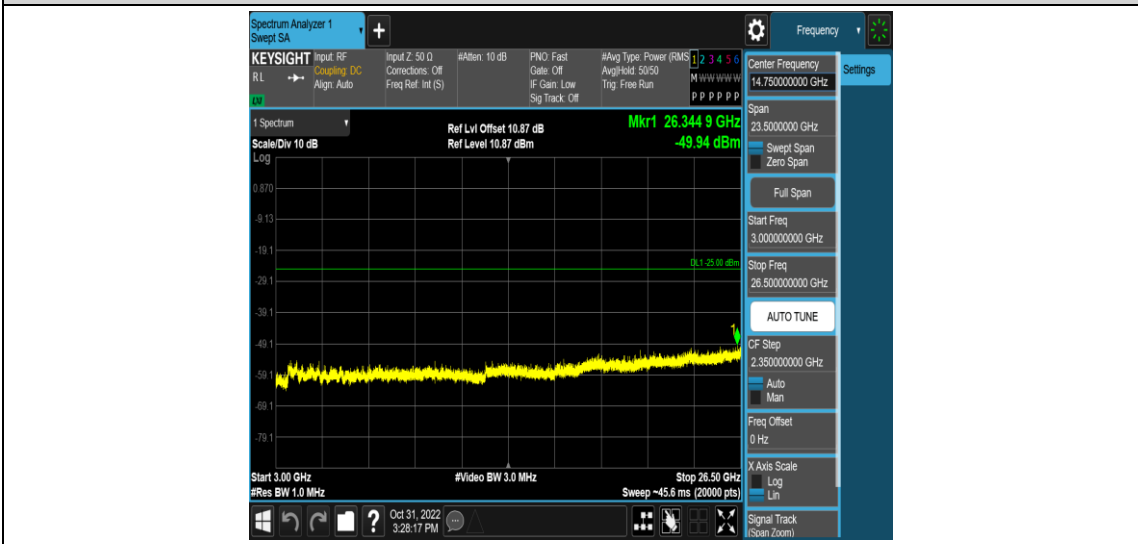

Band38-5MHz-QPSK-38000-1RB#0-Range1:0.009~0.15MHz

Band38-5MHz-QPSK-38000-1RB#0-Range2:0.15~30MHz

Band38-5MHz-QPSK-38000-1RB#0-Range3:30~100MHz

Band38-5MHz-QPSK-38000-1RB#0-Range4:1000~3000MHz

Band38-5MHz-QPSK-38000-1RB#0-Range5:3000~26500MHz