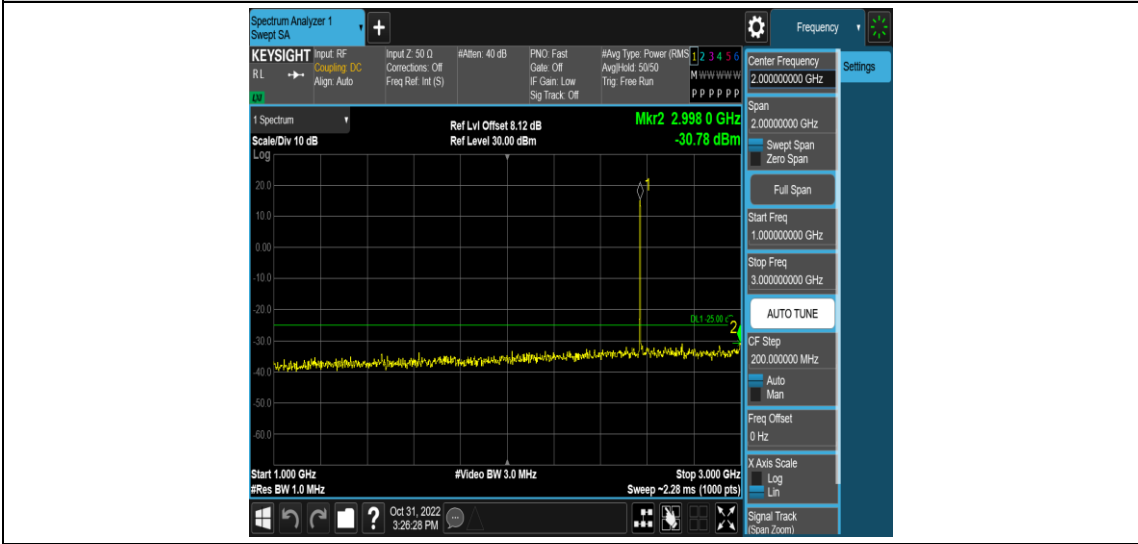

Band38-5MHz-QPSK-37775-1RB#0-Range4:1000~3000MHz

Band38-5MHz-QPSK-37775-1RB#0-Range5:3000~26500MHz