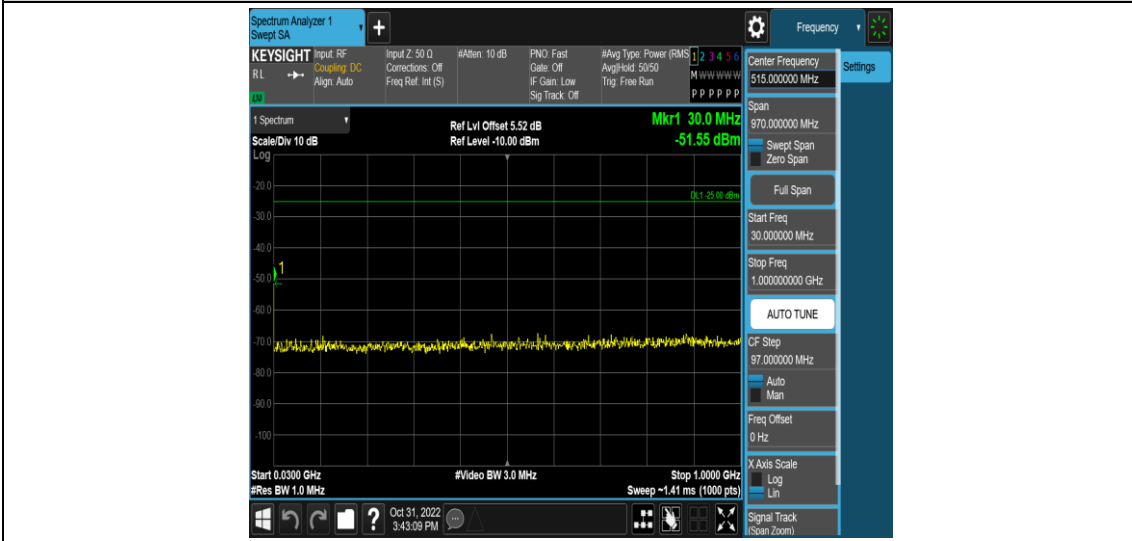

Band38-10MHz-QPSK-38000-1RB#0-Range3:30~1000MHz

Band38-10MHz-QPSK-38000-1RB#0-Range4:1000~3000MHz