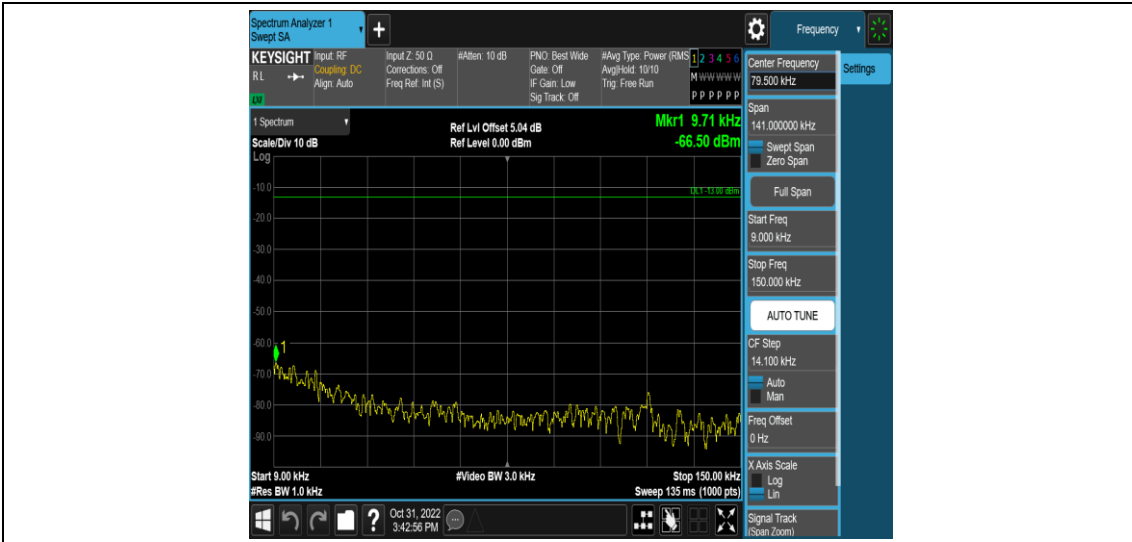

Band38-10MHz-QPSK-38000-1RB#0-Range1:0.009~0.15MHz

Band38-10MHz-QPSK-38000-1RB#0-Range2:0.15~30MHz