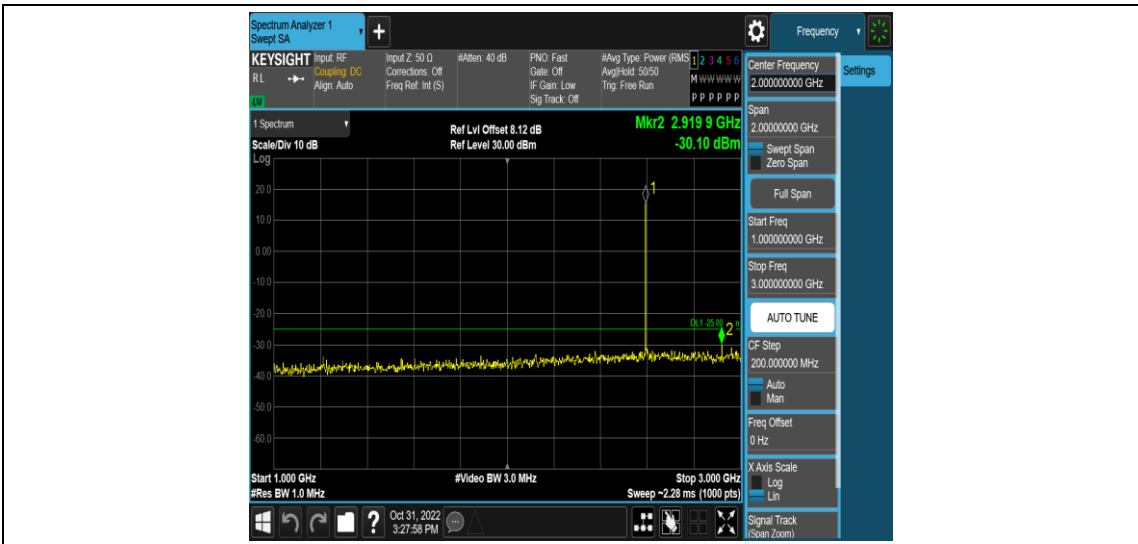

Band38-5MHz-QPSK-38000-1RB#0-Range1:0.009~0.15MHz

Band38-5MHz-QPSK-38000-1RB#0-Range2:0.15~30MHz

Band38-5MHz-QPSK-38000-1RB#0-Range3:30~100MHz

Band38-5MHz-QPSK-38000-1RB#0-Range4:1000~3000MHz

Band38-5MHz-QPSK-38000-1RB#0-Range5:3000~26500MHz