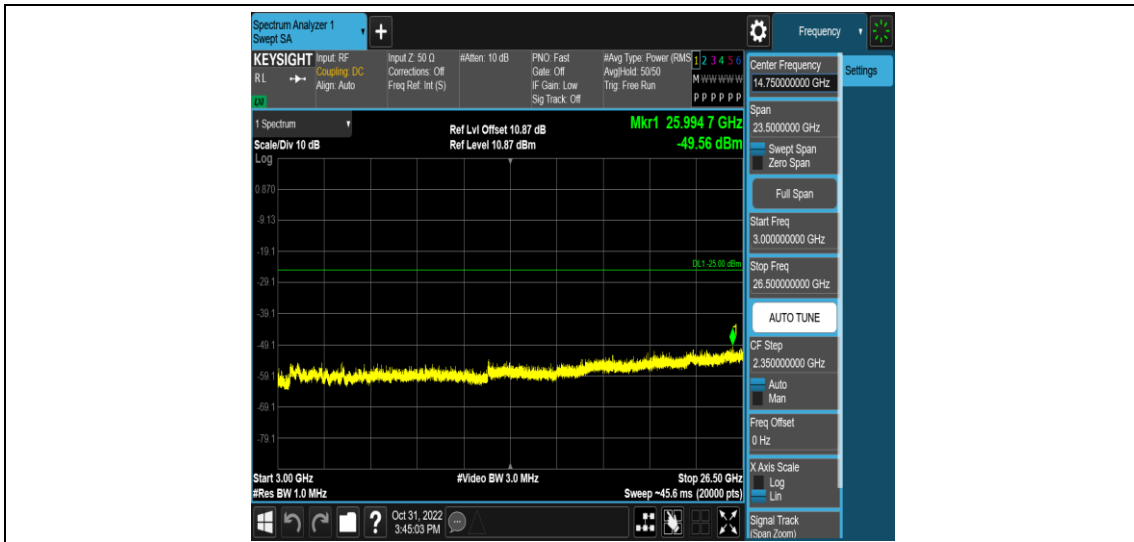

Band38-10MHz-QPSK-38200-1RB#0-Range1:0.009~0.15MHz

Band38-10MHz-QPSK-38200-1RB#0-Range2:0.15~30MHz

Band38-10MHz-QPSK-38200-1RB#0-Range3:30~1000MHz

Band38-10MHz-QPSK-38200-1RB#0-Range4:1000~3000MHz

Band38-10MHz-QPSK-38200-1RB#0-Range5:3000~26500MHz