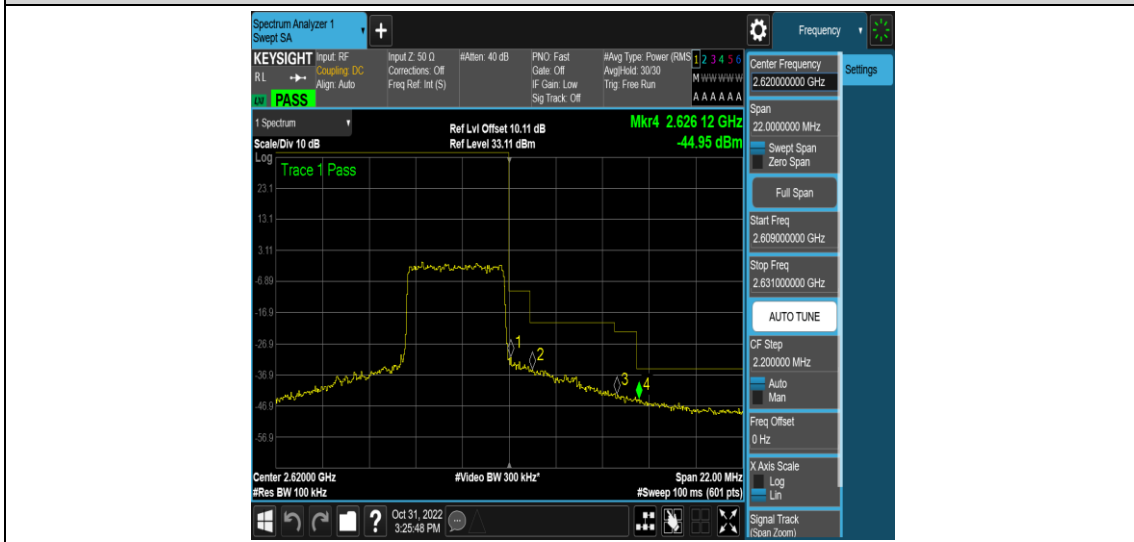

Band38-5MHz-16QAM-38225-25RB#0