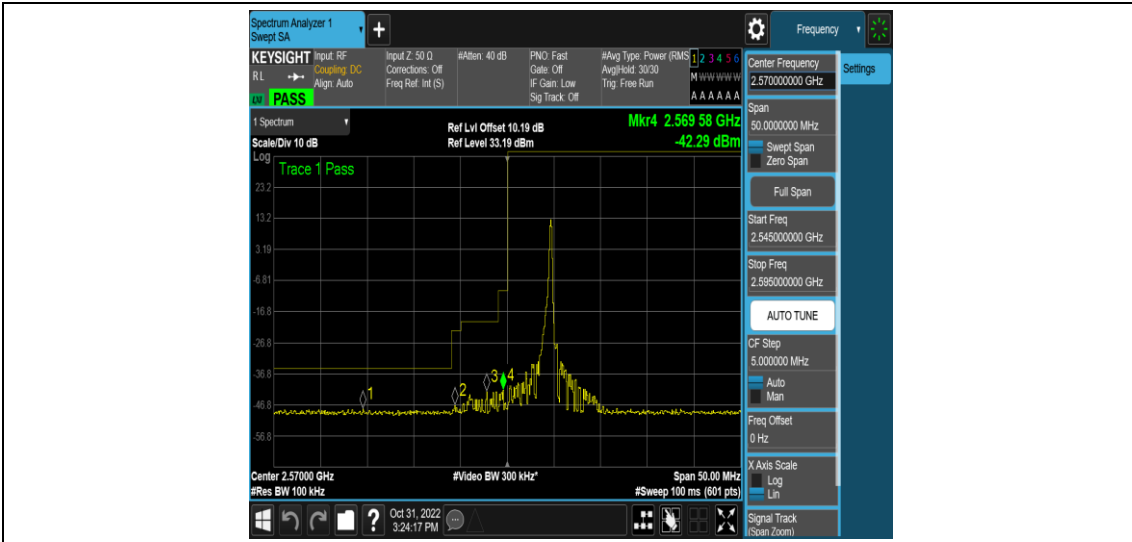

Band38	15MHz	16QAM	38175	75RB#0	PASS
Band38	20MHz	QPSK	37850	1RB#0	PASS
Band38	20MHz	QPSK	37850	1RB#99	PASS
Band38	20MHz	QPSK	37850	100RB#0	PASS
Band38	20MHz	QPSK	38150	1RB#0	PASS
Band38	20MHz	QPSK	38150	1RB#99	PASS
Band38	20MHz	QPSK	38150	100RB#0	PASS
Band38	20MHz	16QAM	37850	1RB#0	PASS
Band38	20MHz	16QAM	37850	1RB#99	PASS
Band38	20MHz	16QAM	37850	100RB#0	PASS
Band38	20MHz	16QAM	38150	1RB#0	PASS
Band38	20MHz	16QAM	38150	1RB#99	PASS
Band38	20MHz	16QAM	38150	100RB#0	PASS

Test Graphs

Band38-5MHz-QPSK-37775-25RB#0

Band38-5MHz-QPSK-38225-1RB#0

Band38-5MHz-QPSK-38225-1RB#24

Band38-5MHz-QPSK-38225-25RB#0

Band38-5MHz-16QAM-37775-1RB#0

Band38-5MHz-16QAM-37775-1RB#24

Band38-5MHz-16QAM-37775-25RB#0