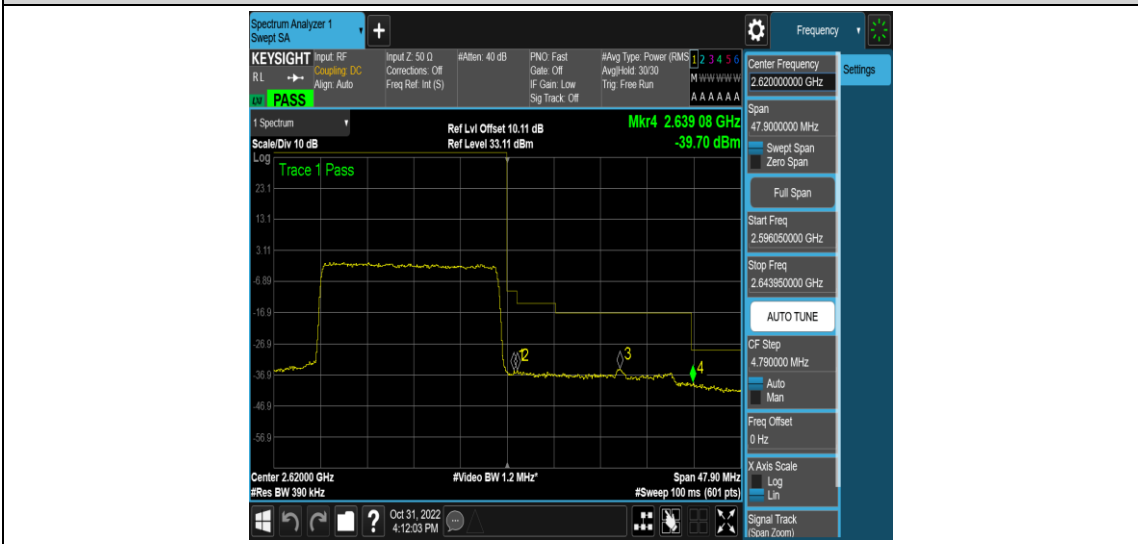

Band38-20MHz-QPSK-37850-1RB#99

Band38-20MHz-QPSK-37850-100RB#0

Band38-20MHz-QPSK-38150-1RB#0

Band38-20MHz-QPSK-38150-1RB#99

Band38-20MHz-QPSK-38150-100RB#0

Band38-20MHz-16QAM-37850-1RB#0

Band38-20MHz-16QAM-37850-1RB#99