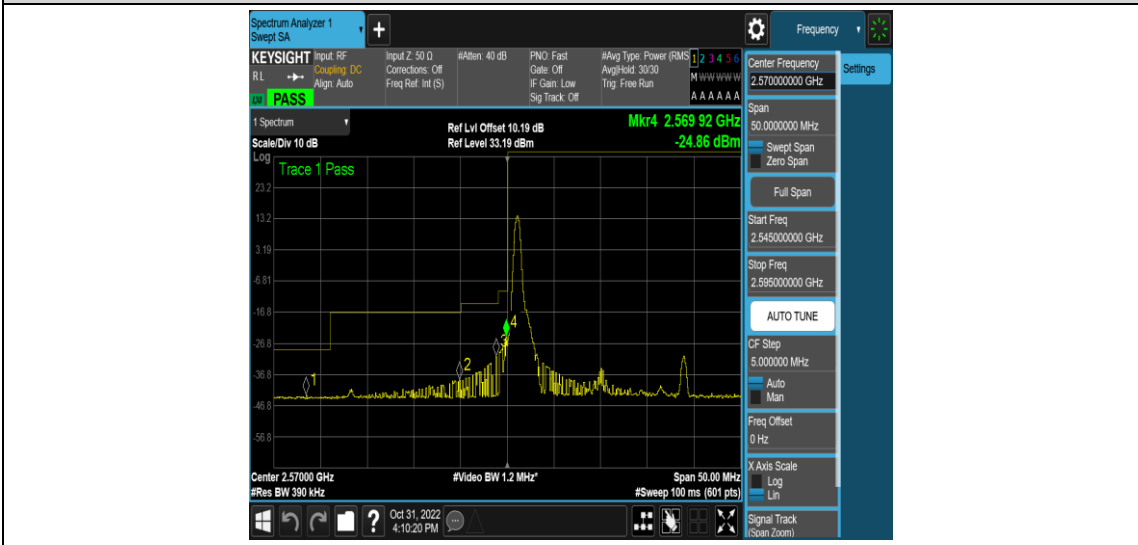

Band38-20MHz-QPSK-37850-1RB#99

Band38-20MHz-QPSK-37850-100RB#0

Band38-20MHz-QPSK-38150-1RB#0

Band38-20MHz-QPSK-38150-1RB#99

Band38-20MHz-QPSK-38150-100RB#0

Band38-20MHz-16QAM-37850-1RB#0

Band38-20MHz-16QAM-37850-1RB#99