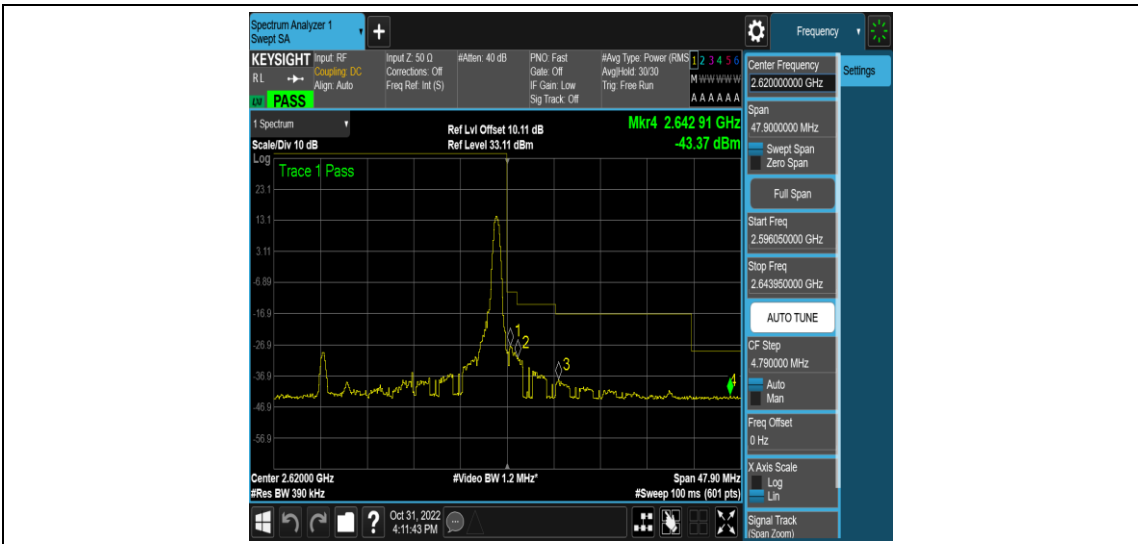

Band38-20MHz-QPSK-37850-1RB#99

Band38-20MHz-QPSK-37850-100RB#0

Band38-20MHz-QPSK-38150-1RB#0

Band38-20MHz-QPSK-38150-1RB#99

Band38-20MHz-QPSK-38150-100RB#0

Band38-20MHz-16QAM-37850-1RB#0

Band38-20MHz-16QAM-37850-1RB#99