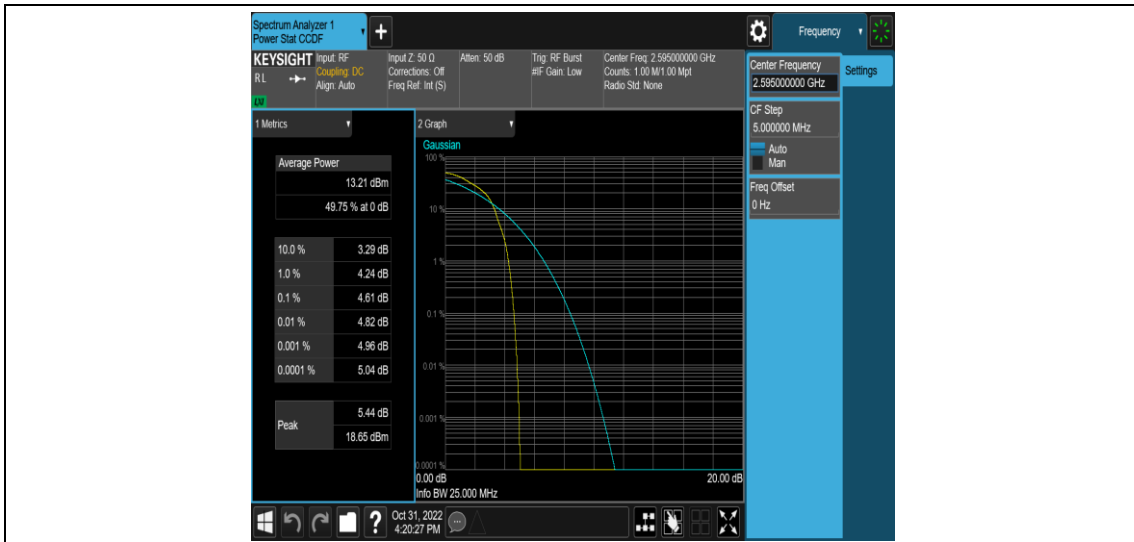

Band38-20MHz-QPSK-38000-1RB#0

Band38-20MHz-QPSK-38000-100RB#0

Band38-20MHz-QPSK-38150-1RB#0

Band38-20MHz-QPSK-38150-100RB#0

Band38-20MHz-16QAM-37850-1RB#0

Band38-20MHz-16QAM-37850-100RB#0

Band38-20MHz-16QAM-38000-1RB#0