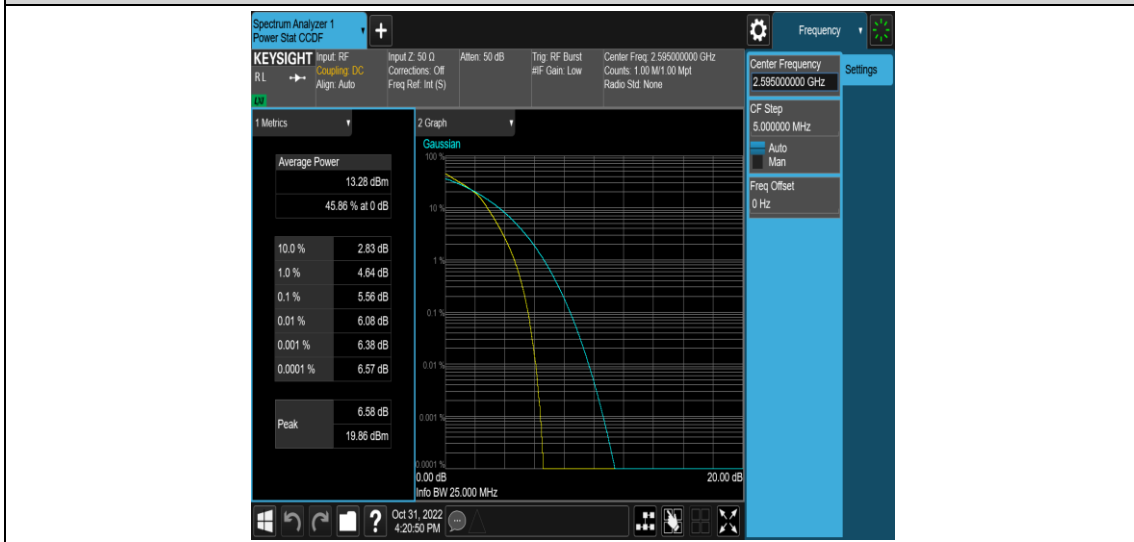

Band38-20MHz-16QAM-38000-100RB#0