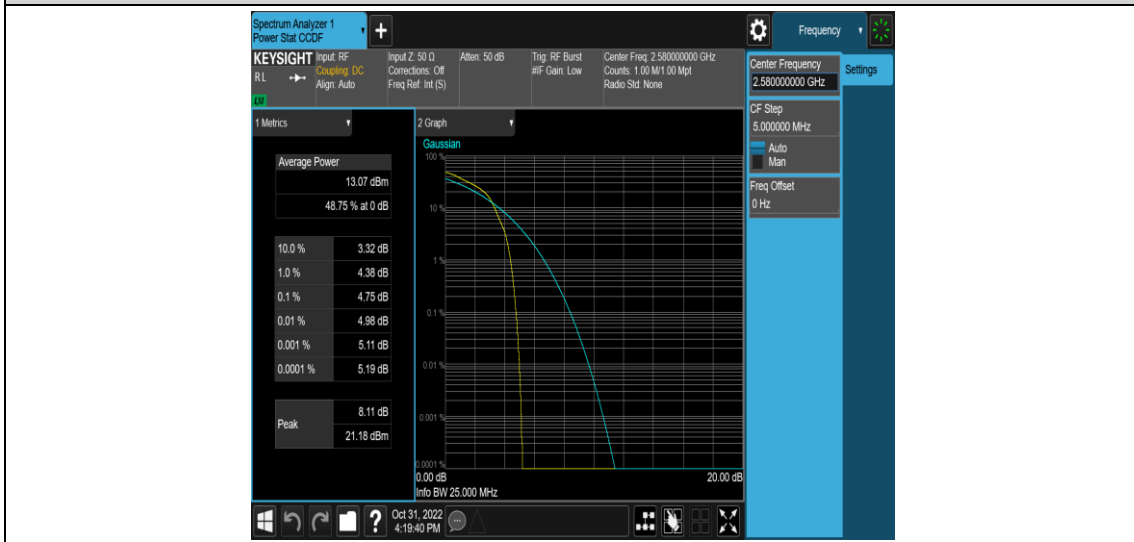

Band38-20MHz-QPSK-38000-1RB#0

Band38-20MHz-QPSK-38000-100RB#0

Band38-20MHz-QPSK-38150-1RB#0

Band38-20MHz-QPSK-38150-100RB#0

Band38-20MHz-16QAM-37850-1RB#0

Band38-20MHz-16QAM-37850-100RB#0

Band38-20MHz-16QAM-38000-1RB#0