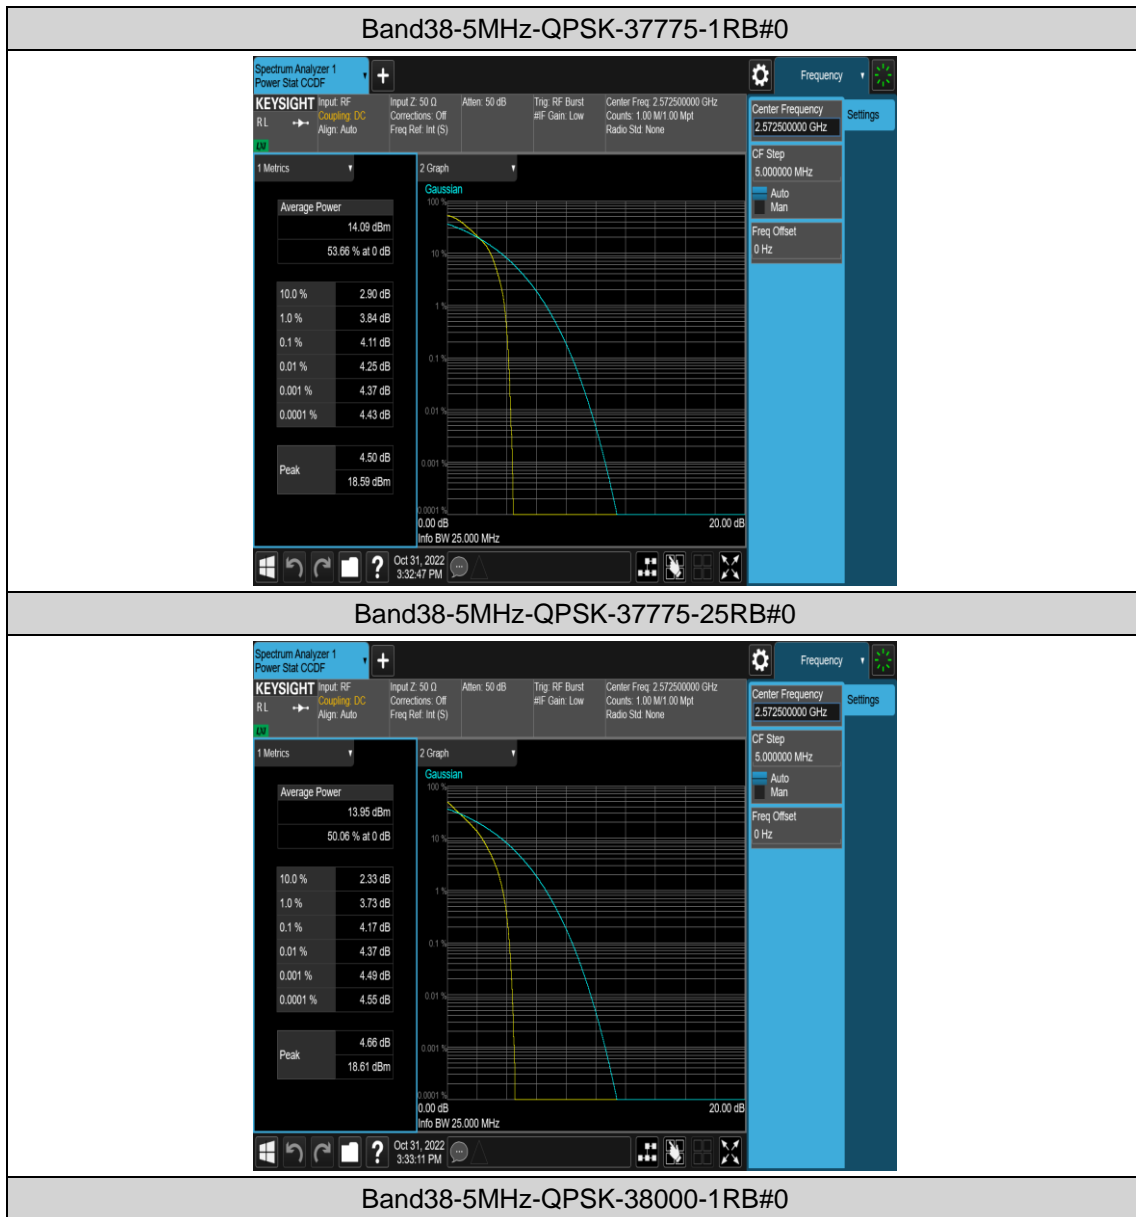

Test Graphs