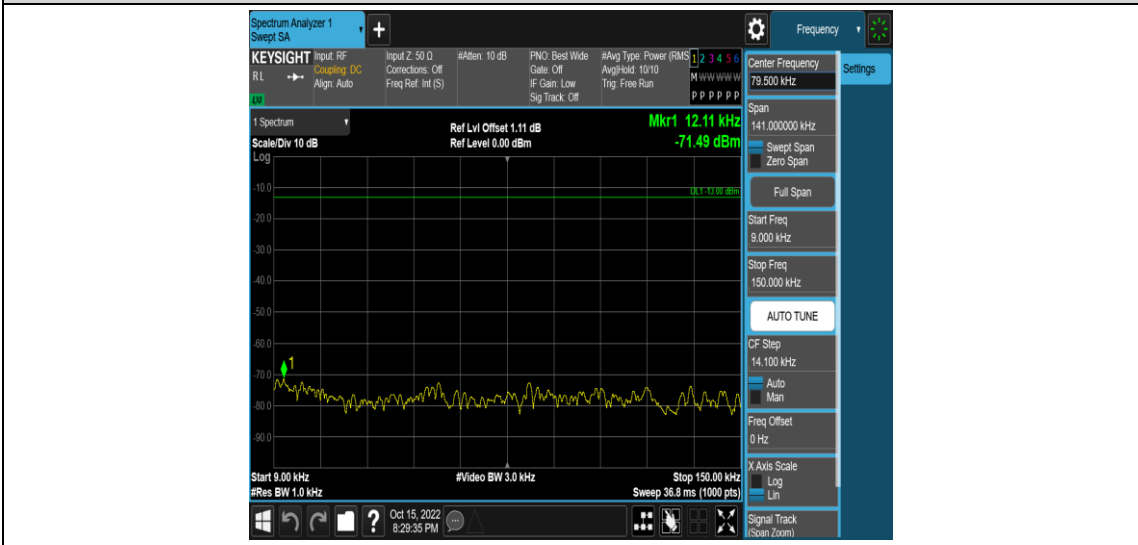

Band17-5MHz-16QAM-23825-1RB#0-Range3:30~1000MHz

Band17-5MHz-16QAM-23825-1RB#0-Range4:1000~10000MHz

Band17-10MHz-QPSK-23780-1RB#0-Range1:0.009~0.15MHz

Band17-10MHz-QPSK-23780-1RB#0-Range2:0.15~30MHz

Band17-10MHz-QPSK-23780-1RB#0-Range3:30~1000MHz

Band17-10MHz-QPSK-23780-1RB#0-Range4:1000~10000MHz

Band17-10MHz-QPSK-23790-1RB#0-Range1:0.009~0.15MHz

Band17-10MHz-QPSK-23790-1RB#0-Range2:0.15~30MHz

Band17-10MHz-QPSK-23790-1RB#0-Range3:30~1000MHz

Band17-10MHz-QPSK-23790-1RB#0-Range4:1000~10000MHz