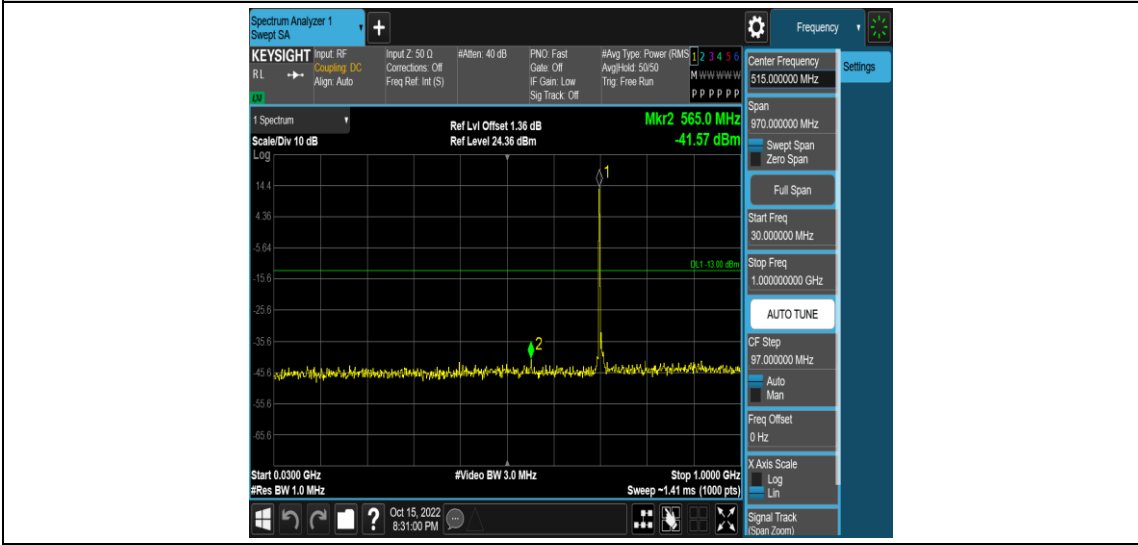

Band17-10MHz-QPSK-23800-1RB#0-Range3:30~1000MHz