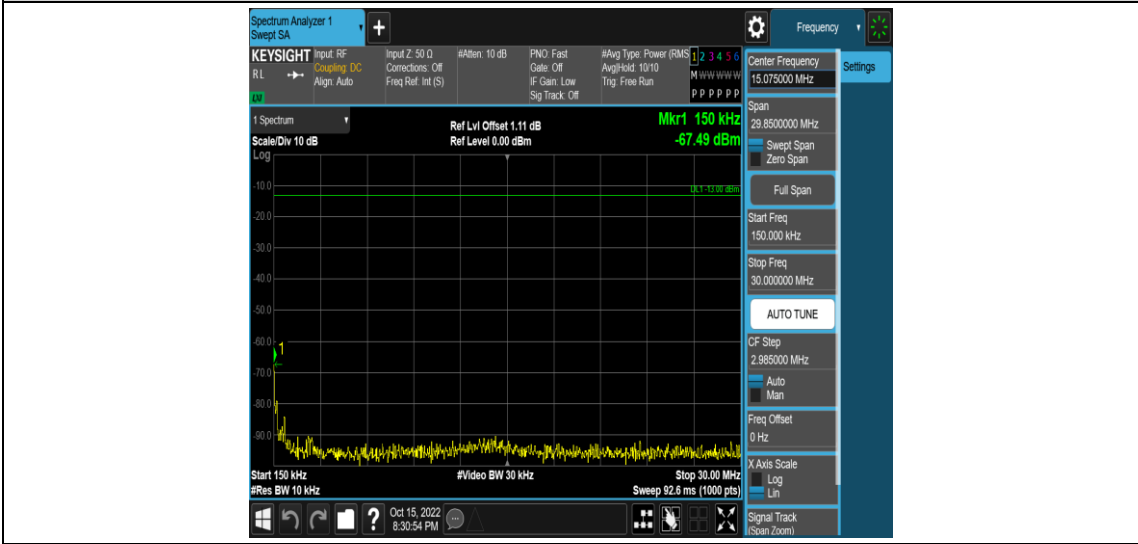

Band17-10MHz-QPSK-23800-1RB#0-Range2:0.15~30MHz