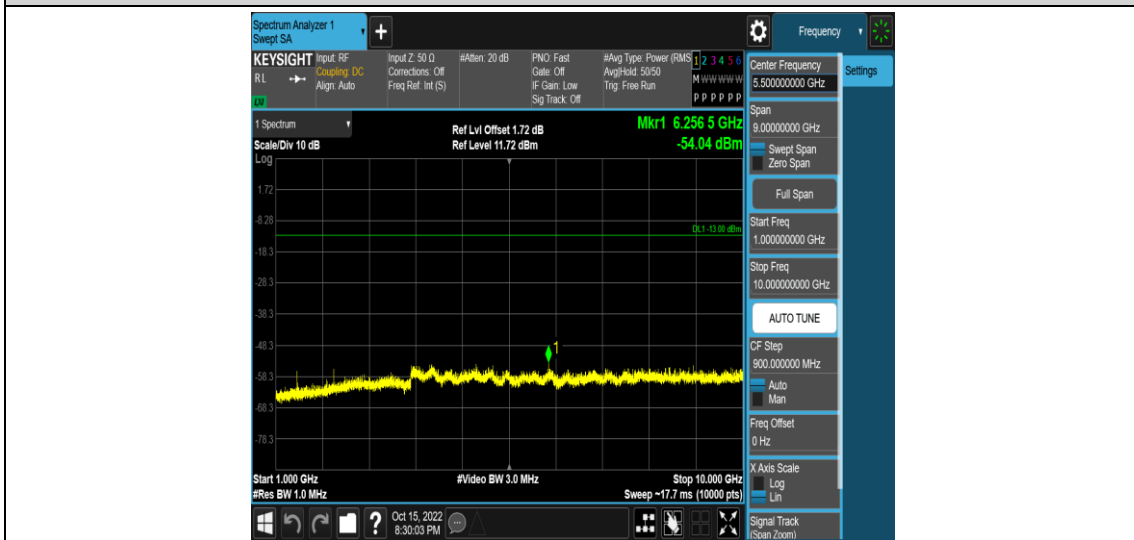

Band17-10MHz-QPSK-23780-1RB#0-Range4:1000~10000MHz

Band17-10MHz-QPSK-23790-1RB#0-Range1:0.009~0.15MHz

Band17-10MHz-QPSK-23790-1RB#0-Range2:0.15~30MHz

Band17-10MHz-QPSK-23790-1RB#0-Range3:30~1000MHz

Band17-10MHz-QPSK-23790-1RB#0-Range4:1000~10000MHz