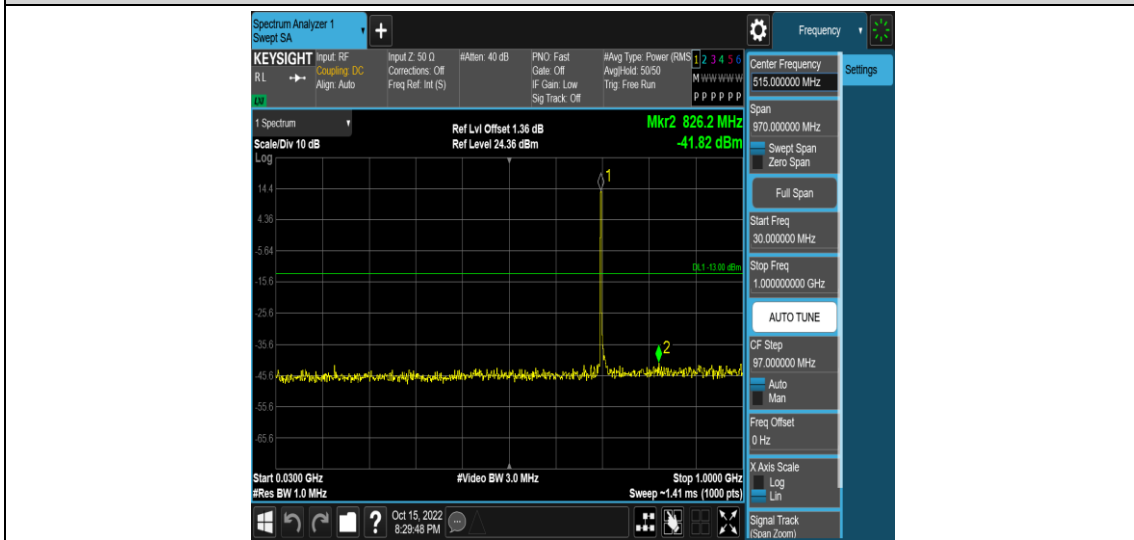

Band17-10MHz-QPSK-23780-1RB#0-Range4:1000~10000MHz

Band17-10MHz-QPSK-23790-1RB#0-Range1:0.009~0.15MHz

Band17-10MHz-QPSK-23790-1RB#0-Range2:0.15~30MHz

Band17-10MHz-QPSK-23790-1RB#0-Range3:30~1000MHz

Band17-10MHz-QPSK-23790-1RB#0-Range4:1000~10000MHz