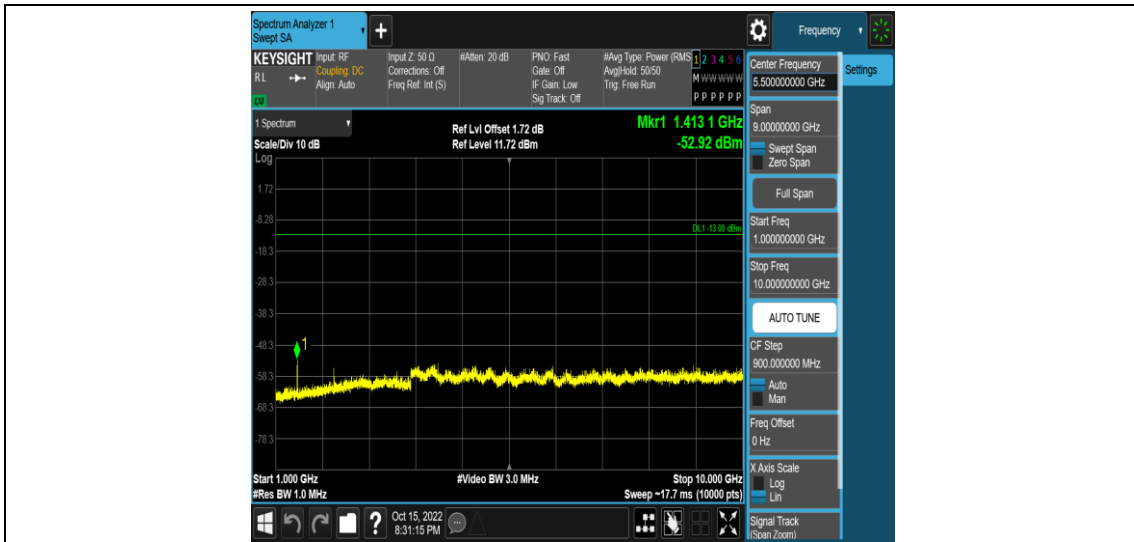

Band17-10MHz-QPSK-23800-1RB#0-Range1:0.009~0.15MHz

Band17-10MHz-QPSK-23800-1RB#0-Range2:0.15~30MHz

Band17-10MHz-QPSK-23800-1RB#0-Range3:30~1000MHz

Band17-10MHz-QPSK-23800-1RB#0-Range4:1000~10000MHz

Band17-10MHz-16QAM-23780-1RB#0-Range1:0.009~0.15MHz